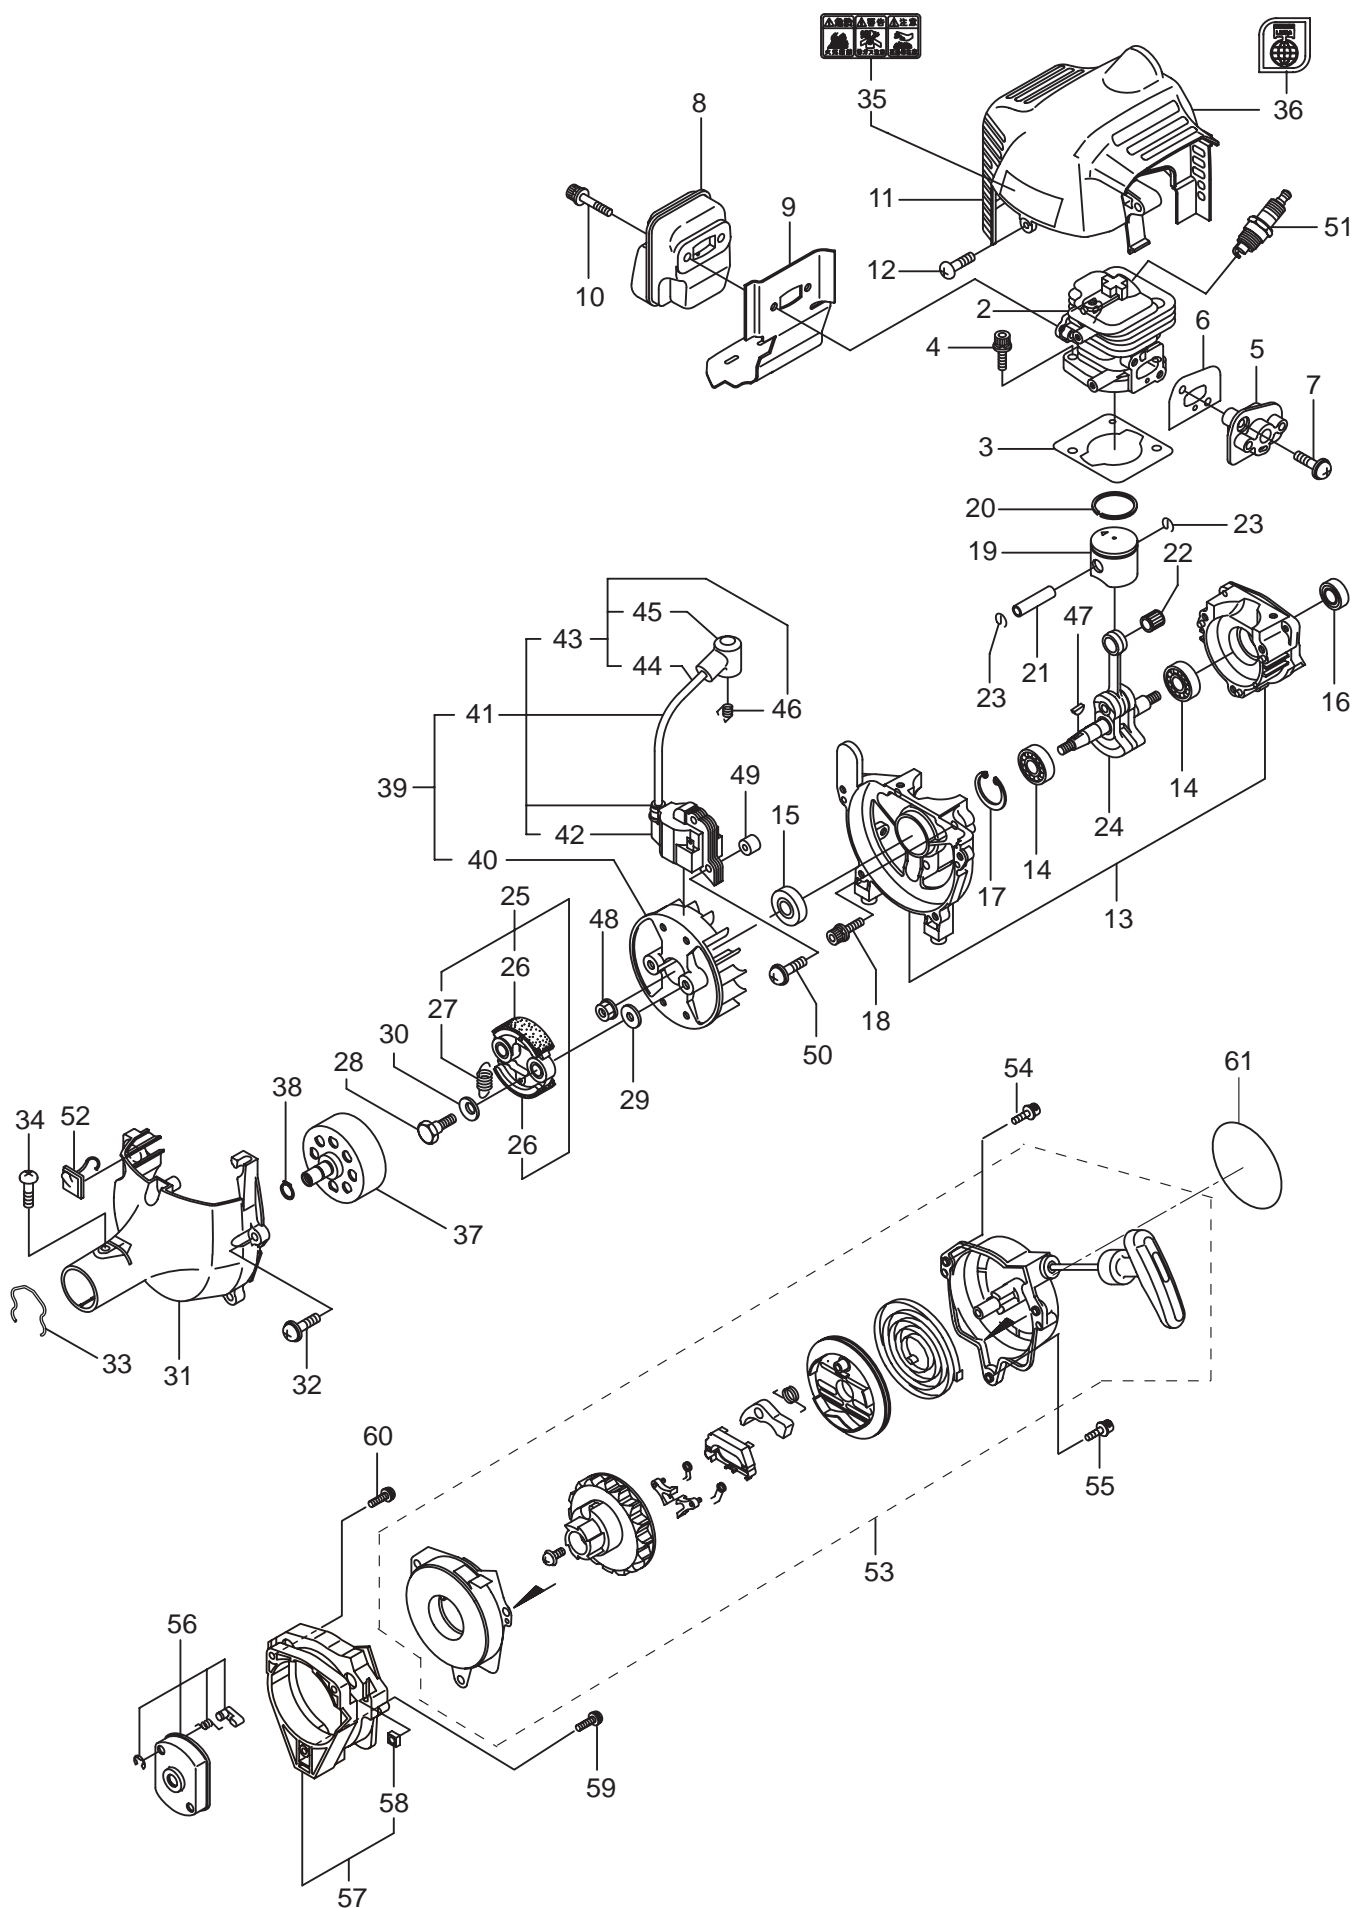

パーツリスト

KC23M

1. 本 体	1 ~ 2
2. エンジン (シリンダ・リコイルスタータ)	3 ~ 6
3. エンジン (キャブレタ、燃料タンク)	7 ~ 8
4. 付属品	9 ~ 10

2008. 04.

BIG M

P/N 522567

1. KC23M
本体

見出番号	部品番号	部品名称	個数	備考
1-1	363223	KC23M	1	
1-2	227923	テントウジク	1	
1-3	227925	ホウシンガイカンマトメ	1	
1-4	215532	ホントイニギリ	1	
1-5	054691	ツリカナククミタテ	1	677mm
1-6	089738	6カクホルト(+アプセット)	1	M5X15
1-7	215418	ハントルトリツケカナククミタテ	1	877mm
1-8	092561	6カクホルト(+)SW	6	M5X25 アプセット
1-9	225317	ハリマーケ	1	マジックスタート
1-10	225835	キヤケースクミタテ	1	11 ~ 1677mm
1-11	225897	6カクホルト(+)W	1	M6X8 アプセット
1-12	092561	6カクホルト(+)SW	1	M5X25 アプセット
1-13	225891	ハモノホースA	1	
1-14	225892	ハモノホースB	1	
1-15	225893	サラハネザガネツキナツト	1	M8 ヒダリ
1-16	225896	6カクホルト(+)	1	M5X10 アプセット
1-17	216458	ハントルマトメ	1	ミギ
1-18	216459	ハントルマトメ	1	ヒダリ
1-19	210429	スロツトルレハ-	1	
1-20	215613	スロツトルワイヤ	1	750L I/O 68
1-21	220533	カタカケハントクミタテ	1	
1-22	222821	シヨウメンカバークミタテ	1	23 ~ 2577mm
1-23	212994	カバシメツケカナク	1	
1-24	212995	カバオサエカナク	1	
1-25	092577	6カクホルト(+)SW	2	M5X25
1-26	224624	チツソ 9 BIG-M	1	ケイリヨウ 34P
1-27	220549	チユウイマーケ	1	
1-28	227955	ネームプレート	1	KC23M

2. KC23M

エンジン (シリンダ・リコイルスタータ)

見出番号	部品番号	部品名称	個数	備 考
2-46	280871	フック	1	
2-47	261076	ハンゲ ツキー	1	Aｼ1 3X10
2-48	261417	サﾗザﾞ ｶﾞ ɴᴳｷɴᴀᴛ	1	M8
2-49	280381	ｽﾊﾟ ｰꜱᴀ	2	
2-50	269832	ﾅﾊﾞ ｺɴᴳｼﾞ (+)WSW	2	M4X25WSW
2-51	264652	ｽﾊﾟ ｰꜱᴀ ʀᴀꜱ	1	CJ8Y
2-52	281754	ｽﾄʀｯꜱ ｽɪꜱɪɾɪ	1	
2-53	282843	ʀɪꜱɪɴᴛ ｽﾀ-ﾀᴀꜱᴳɴᴀꜱ ʀɪ	1	
2-54	281211	ｽꜱꜱɪʀɪ	2	M4X20 WSW
2-55	265726	6ꜱᴀꜱ ʀɪꜱɪɴɾɪ ʀᴀꜱ WSW	1	M4X16ꜱɪꜱɪɴɾɪ
2-56	269764	ｽﾀ-ﾀᴀꜱ ʀɪꜱɪɴɾɪ	1	
2-57	282707	ʀɪꜱɪɴɾɪ ʀɪꜱɪɴɾɪ	1	58ꜱɪɴɾɪ
2-58	280008	ꜱɪꜱɪɴɾɪ	3	ꜱɪꜱɪɴɾɪ M4
2-59	269833	ﾅﾊﾞ ｺɴᴳｼﾞ (+)WSW	1	M4X16WSWꜱɪꜱɪɴɾɪ
2-60	280489	ﾅﾊﾞ ｺɴᴳｼﾞ (+)WSW	2	M4X20
2-61	282871	ʀᴀꜱ ʀᴀꜱ	1	KC23M