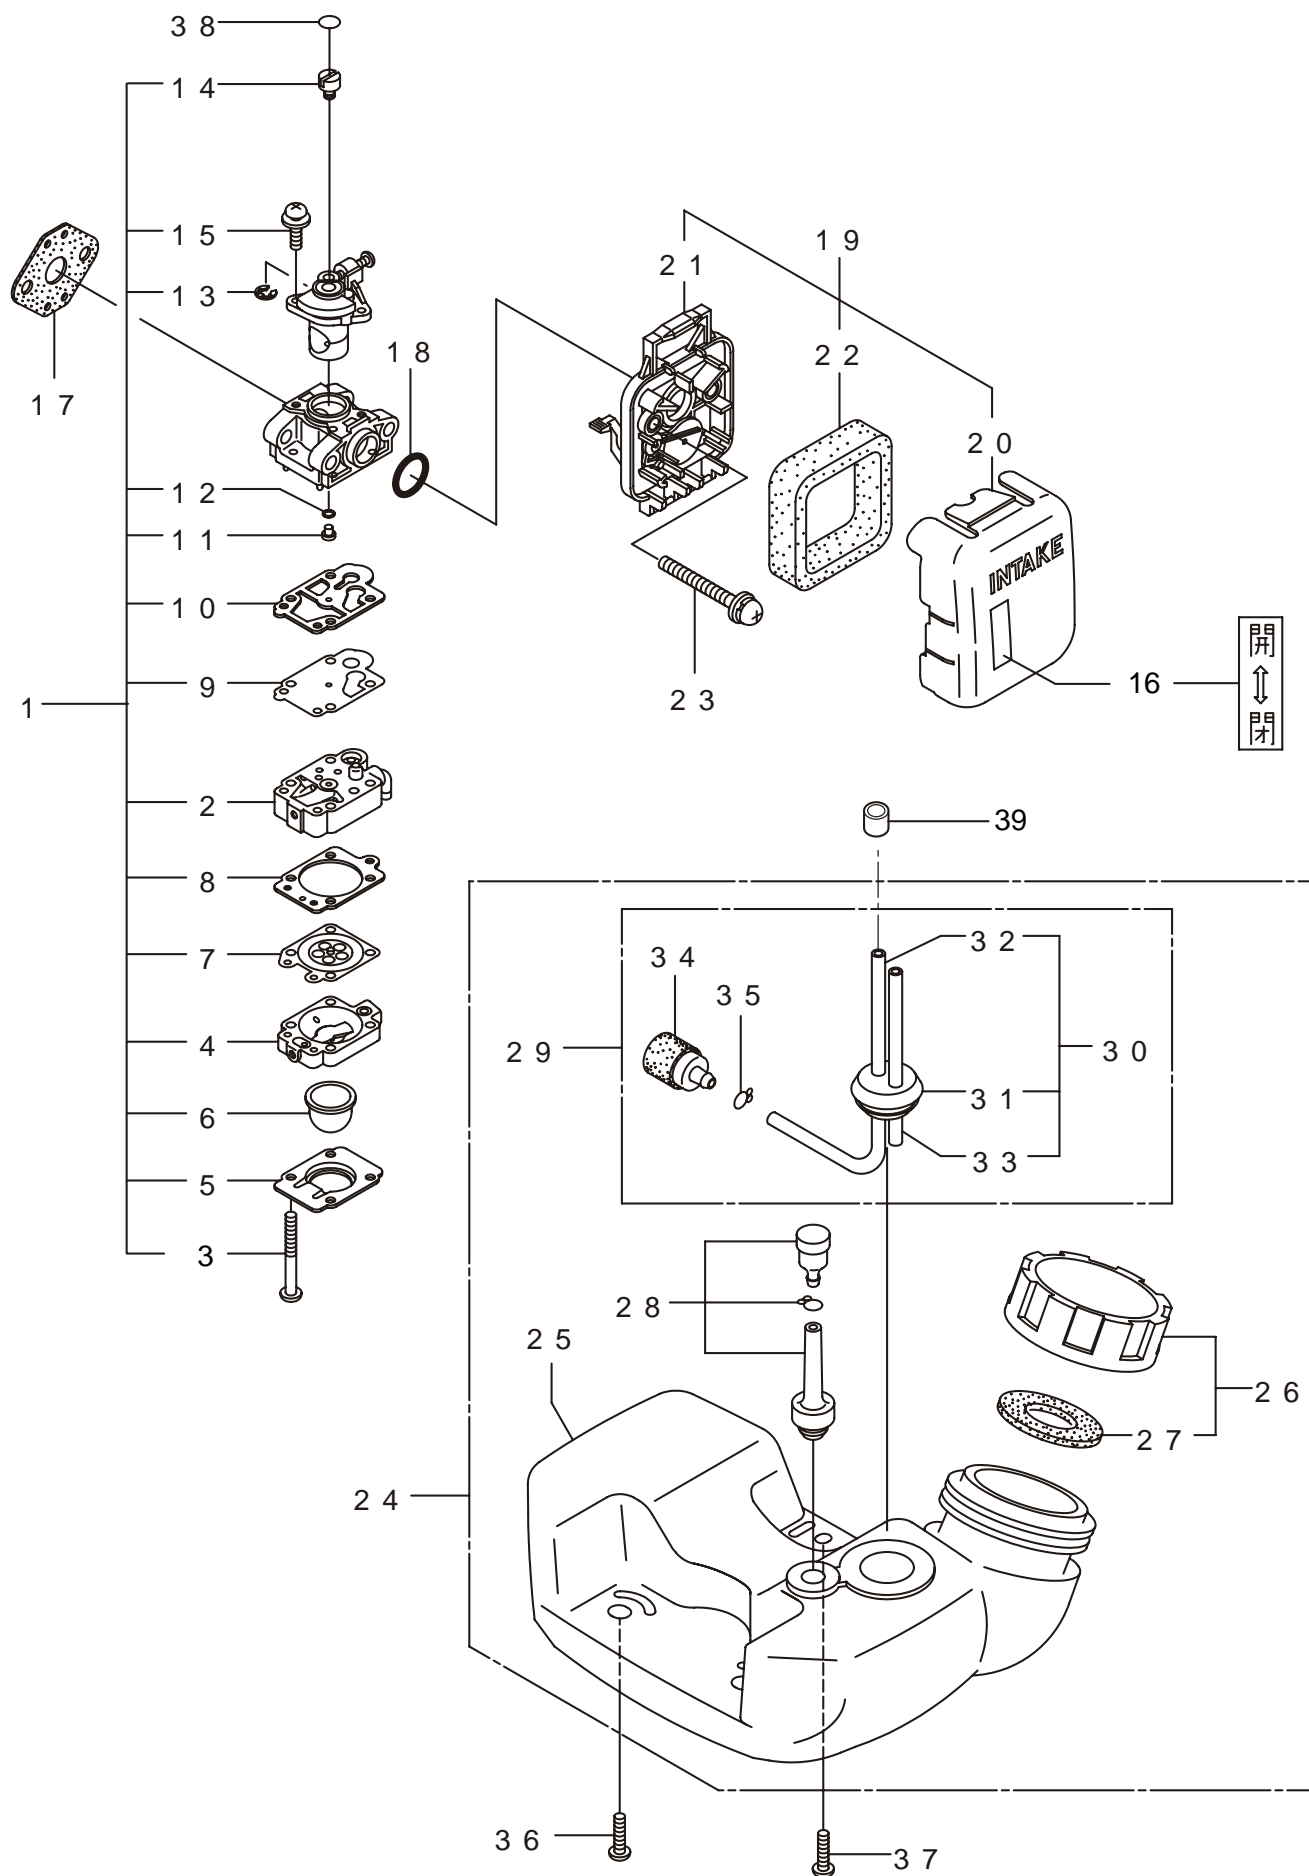

3. KC23M

エンジン (キャブレタ・燃料タンク)

見出番号	部品番号	部品名称	個数	備考
3-1	268612	キャブ レタアセンブ リ	1	2 ~ 157クム
3-2	263739	ホ ンフ ホ テ イ	1	
3-3	262996	スクリュ	4	
3-4	262991	ハ ーシ ホ テ イ	1	
3-5	262992	ホ ンフ カハ ー	1	
3-6	261874	フ ライマ	1	
3-7	283905	ダ イヤフラム	1	
3-8	262993	ガ スケツト	1	
3-9	262994	ダ イヤフラム	1	
3-10	282576	ガ スケツト	1	
3-11	262730	シ エツト	1	
3-12	261871	Oリング	1	
3-13	261876	リング	1	
3-14	261658	スィハ ル	1	
3-15	264682	スクリュ	2	
3-16	281007	ラハ ル	1	チヨク カイ_ハイ
3-17	261864	ガ スケツト	1	
3-18	264691	Oリング	1	
3-19	266420	クリ-ナアセンブ リ	1	20 ~ 227クム
3-20	264709	クリ-ナカハ ー	1	
3-21	266433	ケ-スアセンブ リ	1	
3-22	264695	エレメント	1	
3-23	269834	ナハ コネシ (+)WSW	2	M5X60WSW
3-24	282795	タンクアセンブ リ	1	25 ~ 357クム
3-25	282401	フューエルタンク	1	
3-26	269201	タンクキャツプ アセンブ リ	1	277クム
3-27	269377	ハ ツキン	1	
3-28	261696	ブ リ-ザ クミタテ	1	
3-29	283299	フューエルハ イフ アセンブ リ	1	30 ~ 357クム
3-30	283300	ハ イフ アセンブ リ	1	31 ~ 337クム
3-31	261115	ゲ ロメツト	1	
3-32	261690	ネリヨウハ イフ	1	160L
3-33	283301	オーハ ーフロ-ハ イフ	1	135L
3-34	264653	フィルタアセンブ リ	1	
3-35	261117	クリツプ	1	
3-36	269828	ナハ コネシ (+)W	2	M5X16W(11.6X1)
3-37	281208	ナハ コネシ (+)W	1	M5X16Wメツク(116)
3-38	280020	スィハ ルリング	1	
3-39	284069	ハ イフ	1