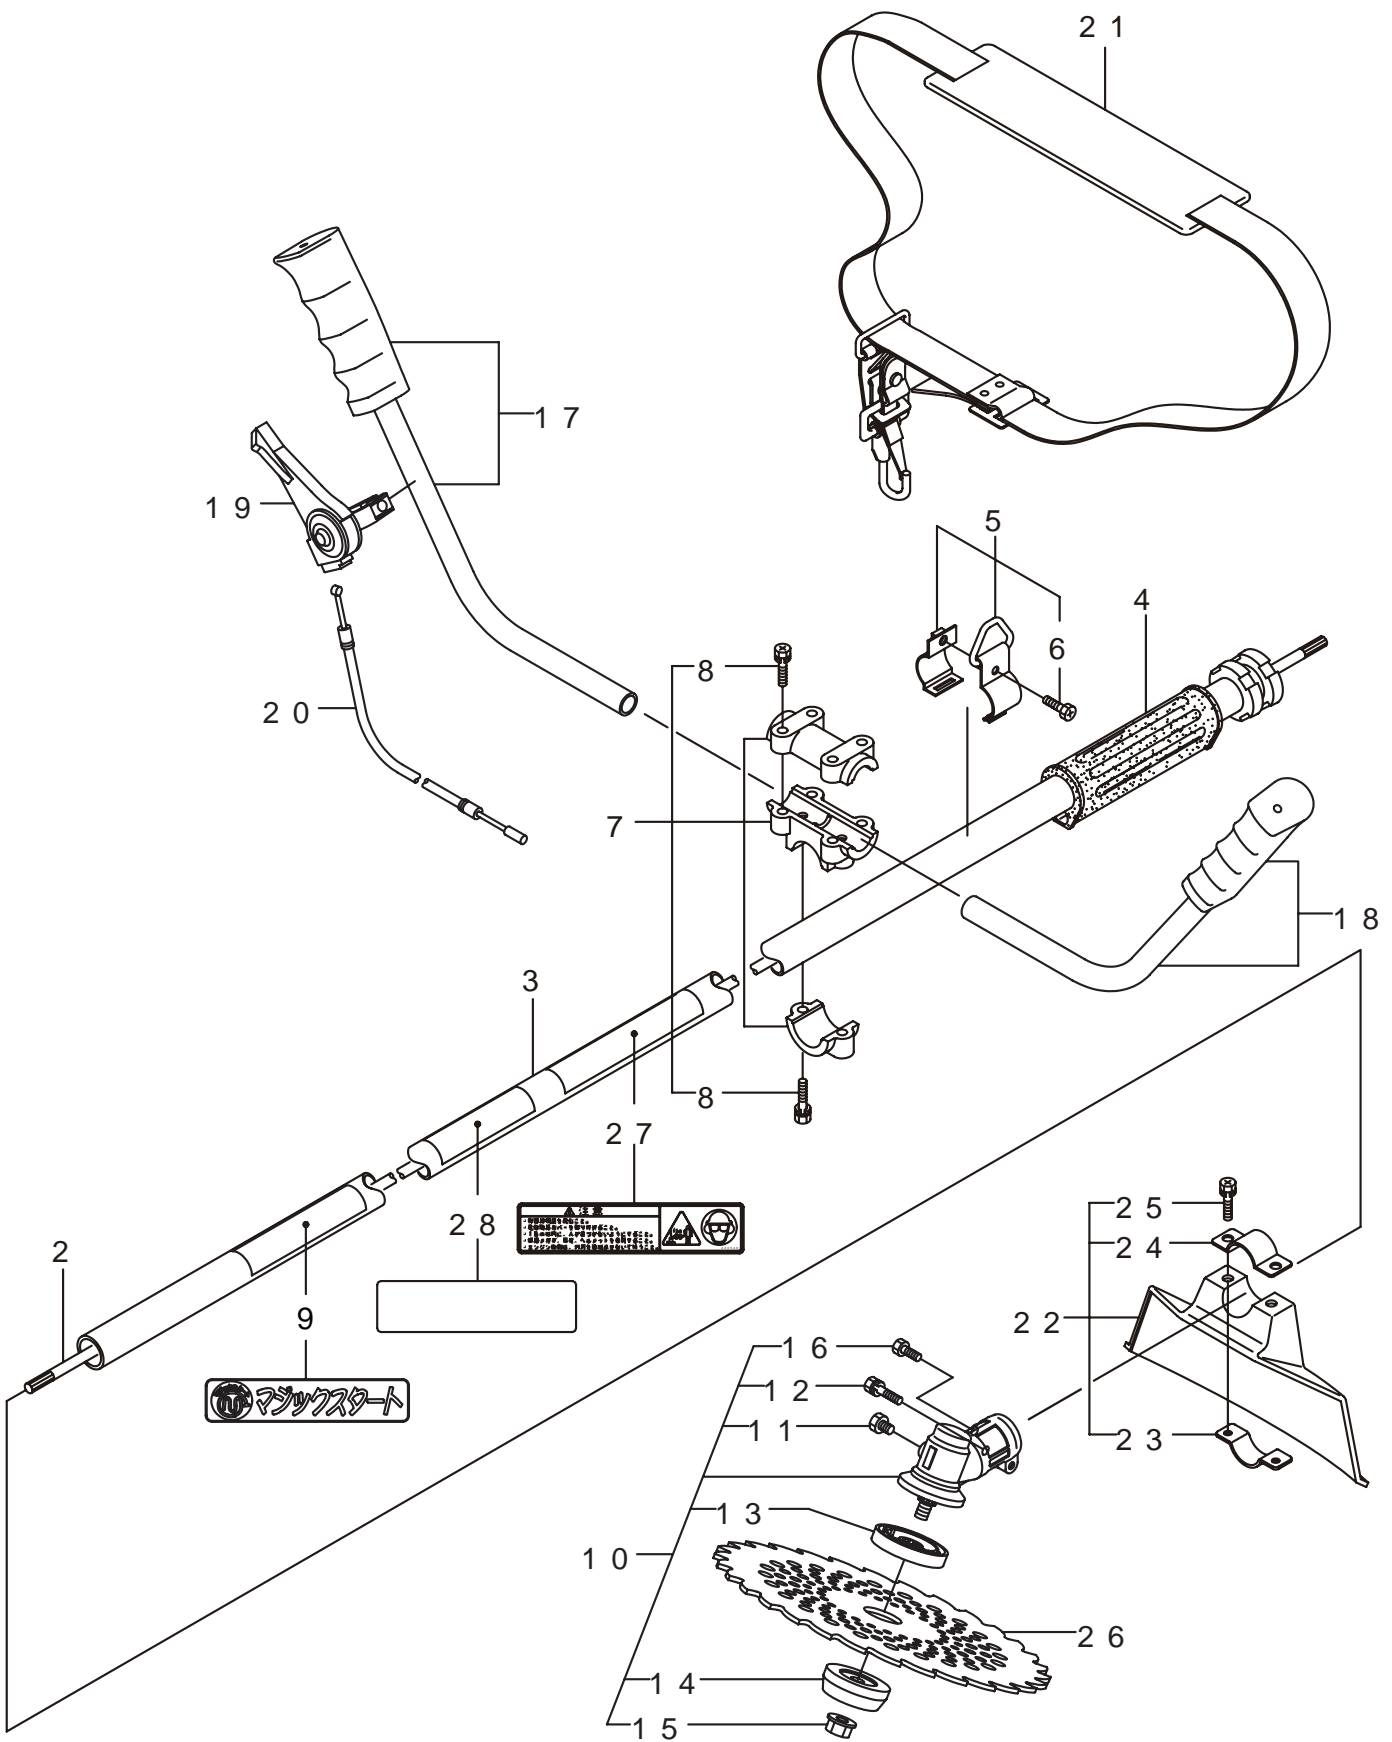

パーツリスト

KC23M

1. 本 体	1 ~ 2
2. エンジン (シリンダ・リコイルスタータ)	3 ~ 6
3. エンジン (キャブレタ、燃料タンク)	7 ~ 8
4. 付属品	9 ~ 10

2008. 04.

BIG M

P/N 522567

1. KC23M
本体

見出番号	部品番号	部品名称	個数	備考
1-1	363223	KC23M	1	
1-2	227923	テントウジク	1	
1-3	227925	ホウシンガイカンマトメ	1	
1-4	215532	ホントイニギリ	1	
1-5	054691	ツリカナククミタテ	1	677mm
1-6	089738	6カクホルト(+アプセット)	1	M5X15
1-7	215418	ハントルトリツケカナククミタテ	1	877mm
1-8	092561	6カクホルト(+)SW	6	M5X25 アプセット
1-9	225317	ハリマーケ	1	マジックスタート
1-10	225835	キヤケースクミタテ	1	11 ~ 1677mm
1-11	225897	6カクホルト(+)W	1	M6X8 アプセット
1-12	092561	6カクホルト(+)SW	1	M5X25 アプセット
1-13	225891	ハモノホースA	1	
1-14	225892	ハモノホースB	1	
1-15	225893	サラハネザガネツキナツト	1	M8 ヒダリ
1-16	225896	6カクホルト(+)	1	M5X10 アプセット
1-17	216458	ハントルマトメ	1	ミギ
1-18	216459	ハントルマトメ	1	ヒダリ
1-19	210429	スロツトルレハ-	1	
1-20	215613	スロツトルワイヤ	1	750L I/O 68
1-21	220533	カタカケハントクミタテ	1	
1-22	222821	シヨウメンカバークミタテ	1	23 ~ 2577mm
1-23	212994	カバシメツケカナク	1	
1-24	212995	カバオサエカナク	1	
1-25	092577	6カクホルト(+)SW	2	M5X25
1-26	224624	チツソ 9 BIG-M	1	ケイリヨウ 34P
1-27	220549	チユウイマーケ	1	
1-28	227955	ネームプレート	1	KC23M