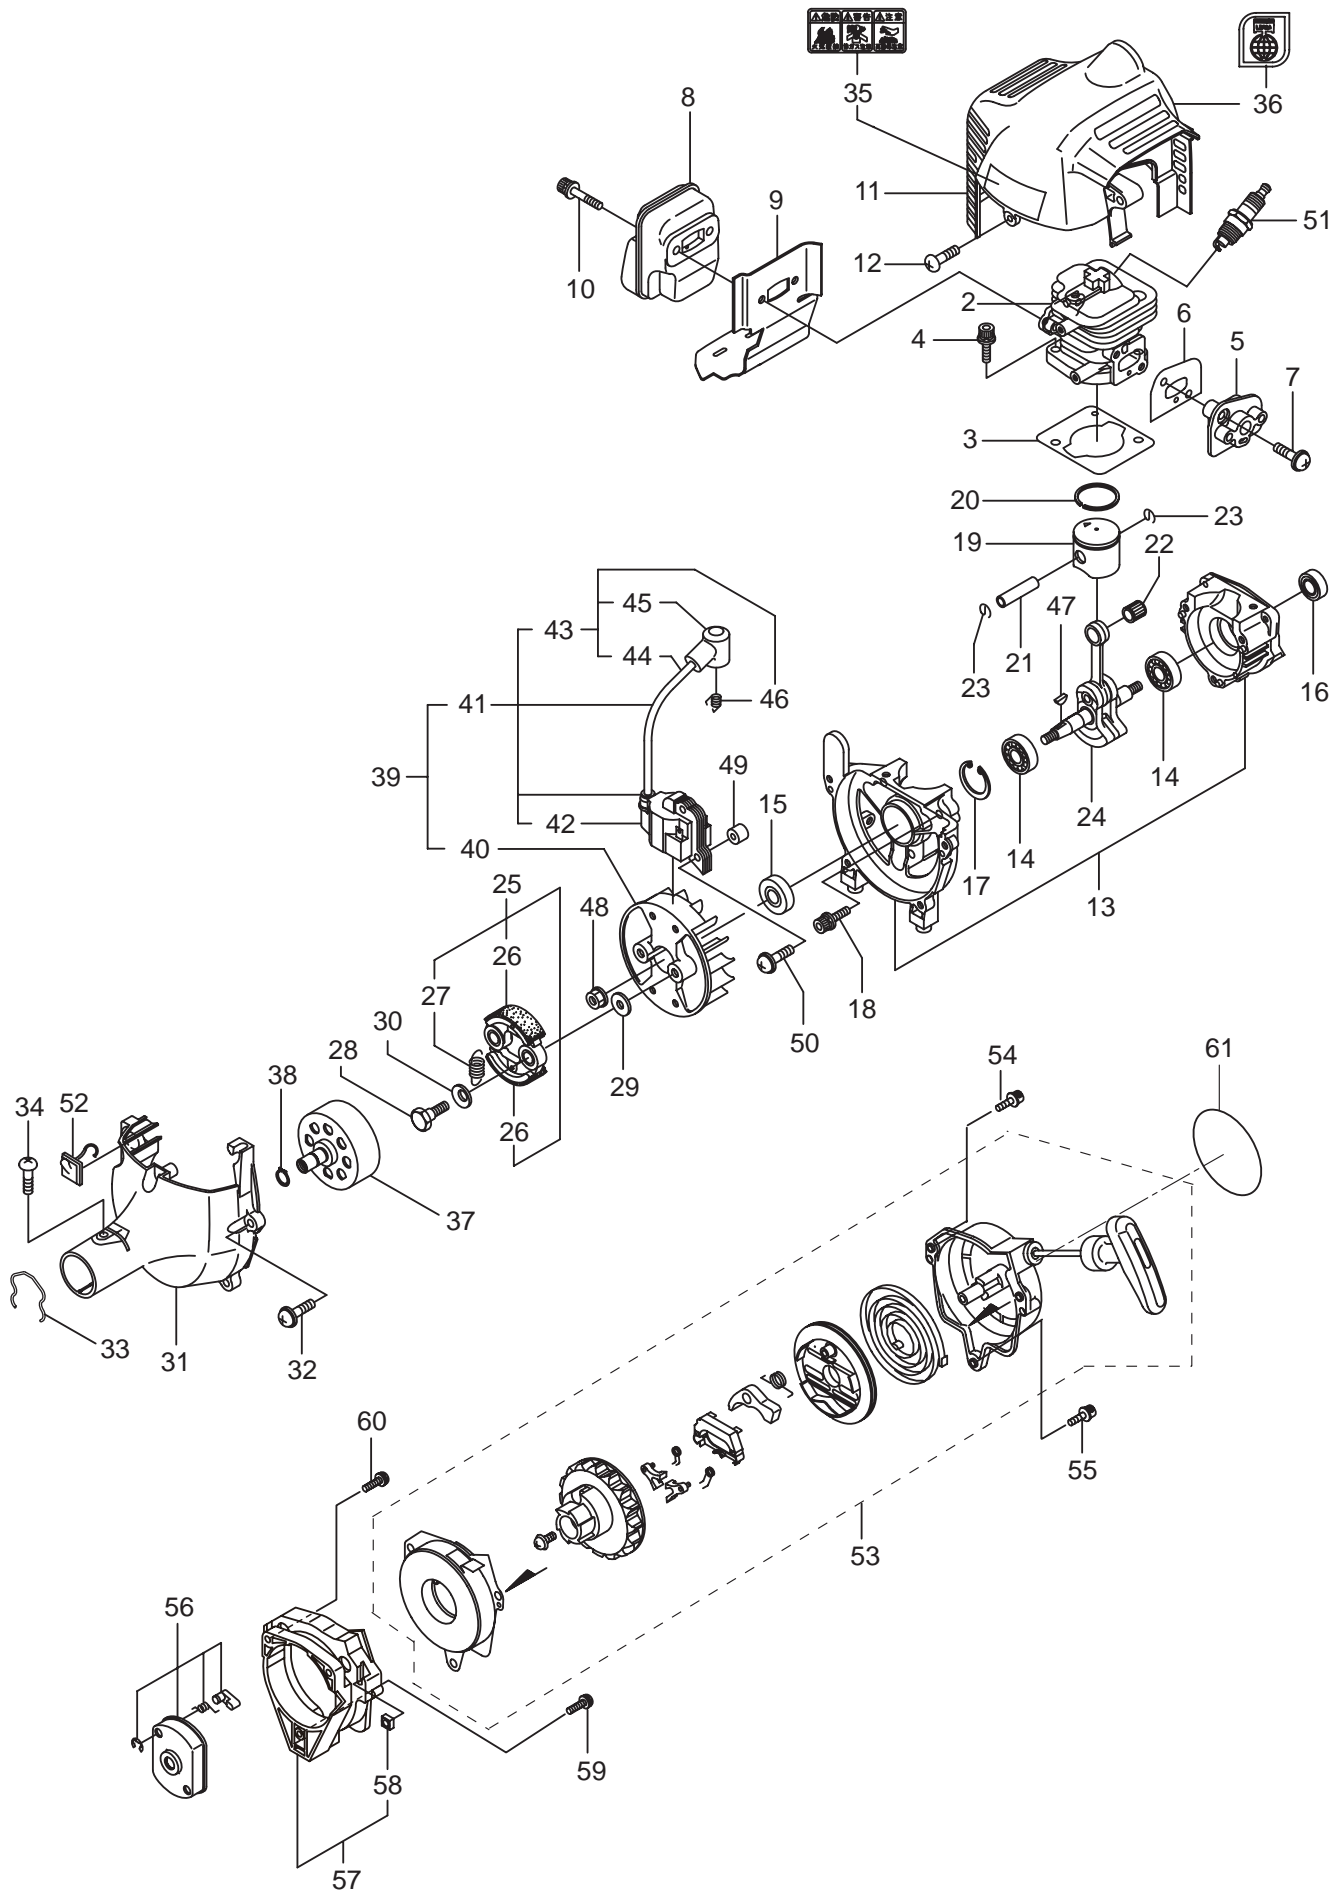

2. KC23M

エンジン (シリンダ・リコイルスタータ)

見出番号	部品番号	部品名称	個数	備考
2-1	858070	エンジン	1	EE230/04
2-2	266249	シリンダ	1	
2-3	283420	カスケット	1	
2-4	267290	スクリュ	2	M5X20メックオレンジ
2-5	263772	インシュレータマトメ	1	
2-6	267049	カスケット	1	
2-7	269826	ナハコネジ (+)WSW	2	M5X25WSWメック
2-8	281532	マフラアセンブリ	1	
2-9	280409	カスケット	1	
2-10	266264	スクリュ	2	M5X50 フランジ
2-11	281104	トップカバー	1	グリーン
2-12	280144	タツピネジ (+)	1	4X16
2-13	280341	クランクケース	1	
2-14	280488	ハアリング	2	PPL 6001
2-15	261492	オイルシール	1	
2-16	261386	オイルシール	1	
2-17	055185	Cカタメワ	1	アサヨウ28
2-18	261612	6カクアナツキホルトWSW	3	M5X30
2-19	263569	ピストンマトメ	1	
2-20	263789	ピストンリング	1	
2-21	261036	ピストンピン	1	
2-22	263957	ニートルハアリング	1	
2-23	261576	サークリップ	2	
2-24	267193	クランクシャフトコンプリート	1	
2-25	269168	クラッチアセンブリ	1	26,277クム
2-26	269169	クラッチシユ	2	
2-27	269173	スプリング	1	
2-28	269647	クラッチホルト	2	
2-29	269175	ワツシヤ	2	6.1X15X1.6
2-30	261777	ウエーブワツシヤ	2	
2-31	282233	フアンカバー	1	
2-32	269831	ナハコネジ (+)WSW	4	M5X20WSW
2-33	282215	クリップ	1	ク口
2-34	281169	スクリュ	1	M5タツピン
2-35	269705	ラベル	1	キケンカキゲンキン
2-36	269824	ラベル	1	シシユキセイ
2-37	280314	クラッチドラムコンプリート	1	
2-38	014210	Cカタメワ	1	シクヨウ10
2-39	280469	マグネットアセンブリ	1	40~467クム
2-40	261356	ロータ	1	
2-41	280470	イクニツシヨコイルアセンブリ	1	42~467クム
2-42	267401	コイル	1	
2-43	280868	コートアセンブリ	1	44~467クム
2-44	280869	コート	1	
2-45	280870	ブラックキャップ	1