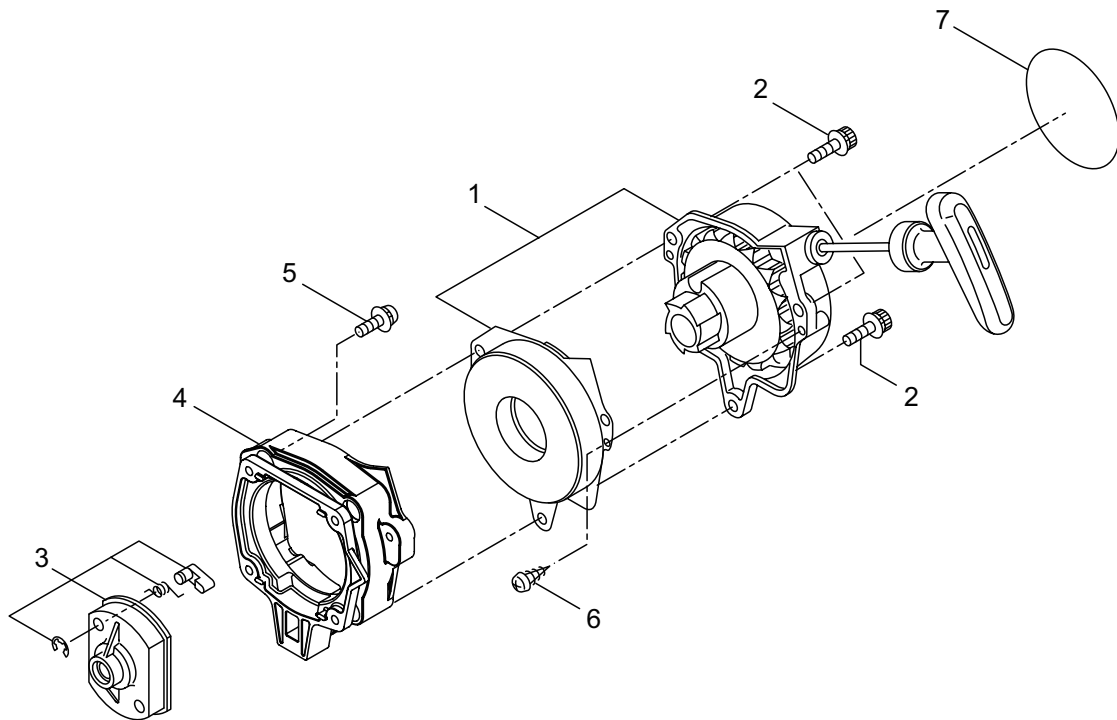

見出番号	部品番号	部 品 名 称	個 数	備 考
2-46	261075	フック	1	
2-47	261074	プラグキャップ	1	
2-48	261072	キャップ	1	
2-49	280080	チューブ	1	
2-50	261076	ハンゲツキー	1	3X10
2-51	284703	シヤフト	1	
2-52	280381	スペーサ	2	
2-53	261256	6 カクアナツキホルト WSW	2	M4X25WSW
2-54	286739	スパークプラグ	1	CJ6Y
2-55	288883	ストツプスイッチ	1	
2-56	269705	ラベル	1	キケン カキケンキン
2-57	269824	ラベル	1	ジシユキセイ

3・BC230M

エンジン（リコイルスタータ） [CE230]