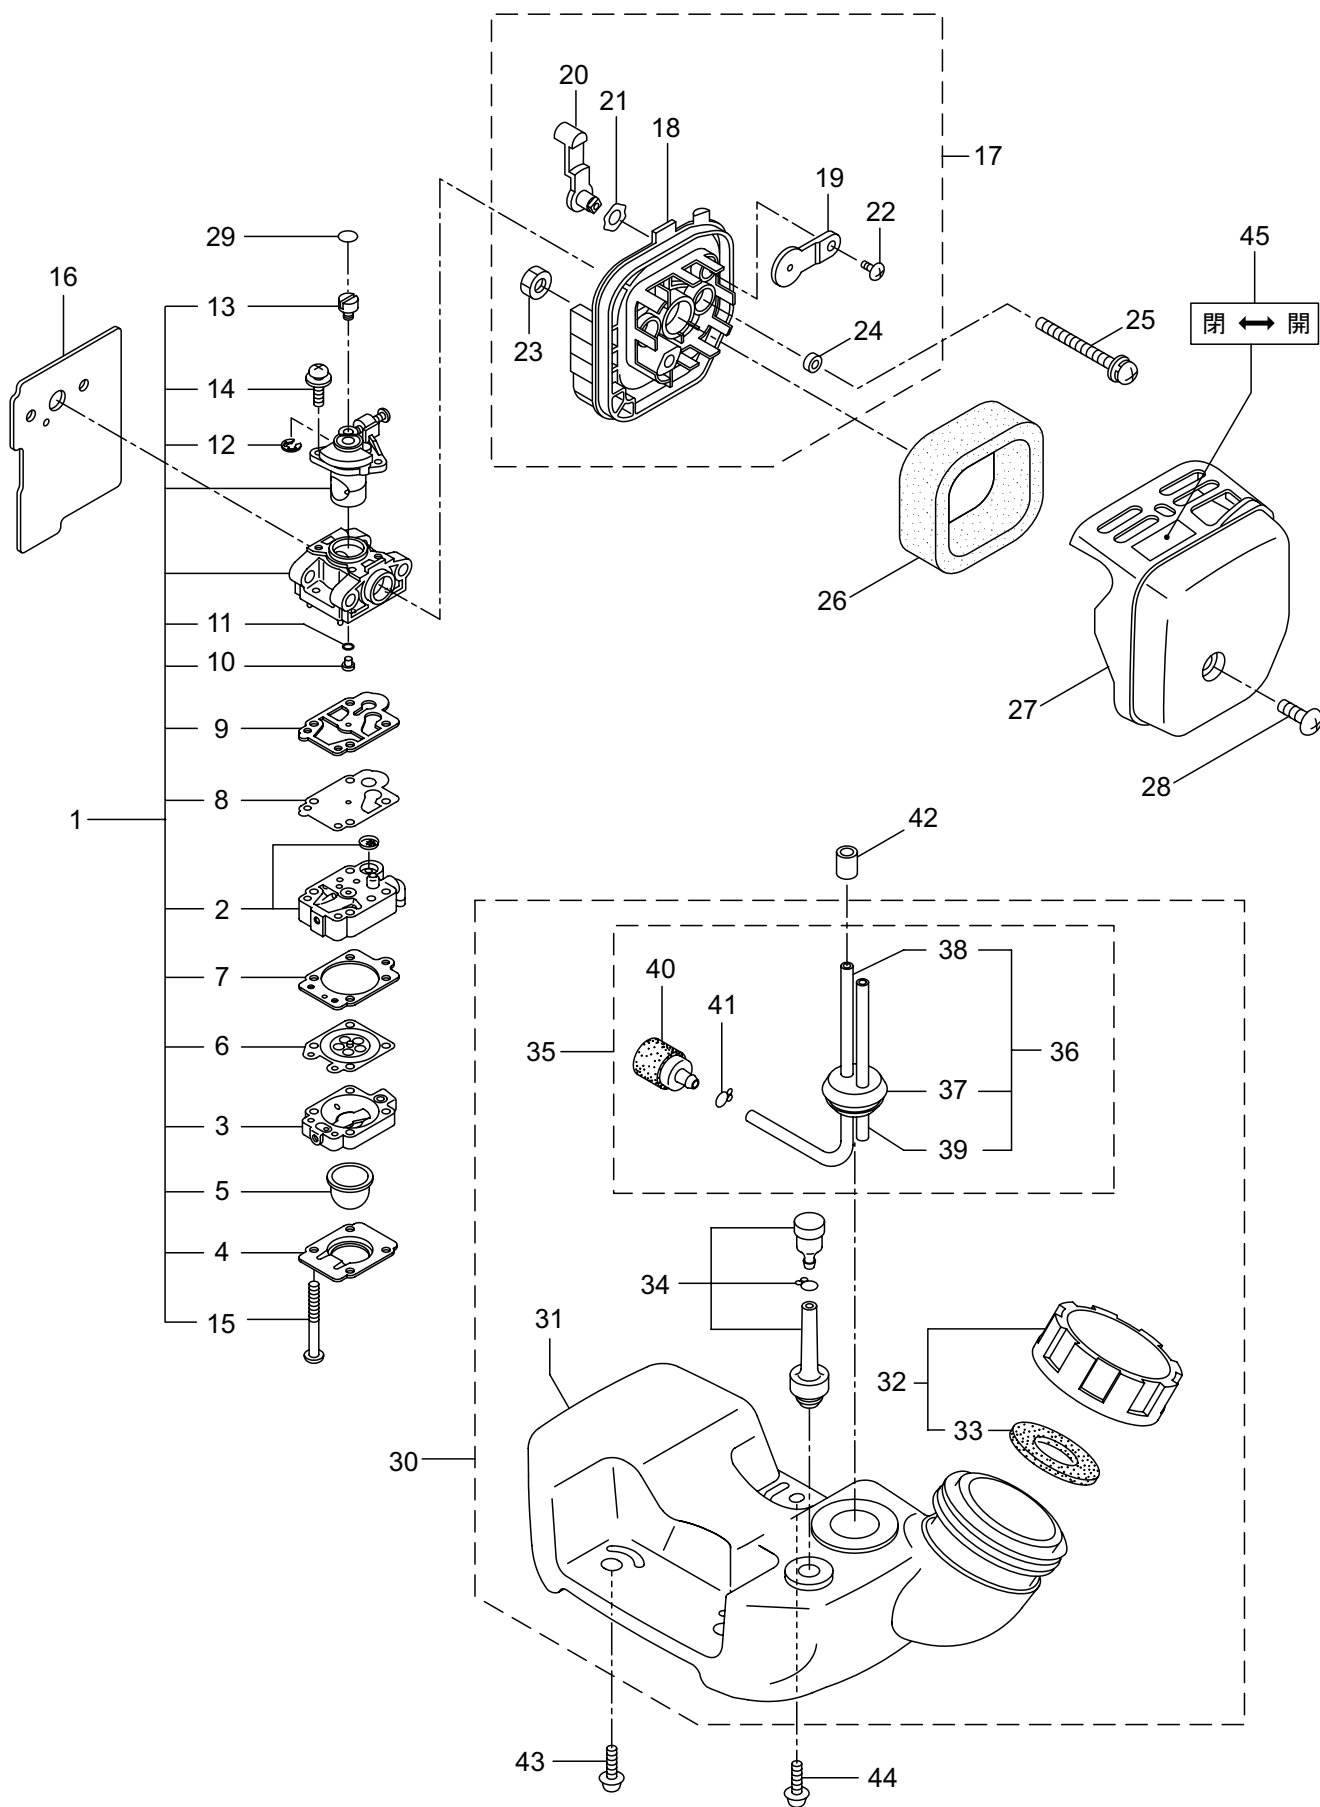

2・BC230M

エンジン（クランクケース・シリンダ・コイル） [CE230]

見出番号	部品番号	部 品 名 称	個 数	備 考
2-46	261075	フック	1	
2-47	261074	プラグキャップ	1	
2-48	261072	キャップ	1	
2-49	280080	チューブ	1	
2-50	261076	ハンゲツキー	1	3X10
2-51	284703	シヤフト	1	
2-52	280381	スペーサ	2	
2-53	261256	6 カクアナツキホルト WSW	2	M4X25WSW
2-54	286739	スパークプラグ	1	CJ6Y
2-55	288883	ストツプスイッチ	1	
2-56	269705	ラベル	1	キケン カキケンキン
2-57	269824	ラベル	1	ジシユキセイ

3・BC230M

エンジン（リコイルスタータ） [CE230]

見出番号	部品番号	部品名称	個数	備考
3-1	288879	リワイントスタータアセンブリ	1	
3-2	282096	スクリユ	3	M4X16
3-3	288535	スタータプリアセンブリ	1	
3-4	288529	アダプター	1	
3-5	265726	6 カクアナツキホルト WSW	4	M4X16WSW
3-6	283580	スクリユ	2	M4X14
3-7	288885	ラベル	1	マジック M BC230M

4・BC230M

エンジン（キャブレタ・エアクリーナ・フューエルタンク） [CE230]

見出番号	部品番号	部 品 名 称	個 数	備 考
4-1	287865	キャブレタアセンブリ	1	2 ~ 15 フクム
4-2	263739	ホンプホ`テイ	1	
4-3	262991	パ`ジホ`テイ	1	
4-4	262992	ホンプカバー	1	
4-5	261874	プライマ	1	
4-6	283905	ダイヤフラム	1	
4-7	262993	ガスケット	1	
4-8	262994	ダイヤフラム	1	
4-9	282576	ガスケット	1	
4-10	288187	シ`エツト	1	
4-11	261871	○ リング	1	
4-12	261876	リング	1	
4-13	261658	スィベル	1	
4-14	264682	スクリュ	2	
4-15	262996	スクリュ	4	
4-16	288141	ガスケット	1	18 ~ 24 フクム
4-17	289048	ケースアセンブリ	1	
4-18	269050	ケースホ`テイ	1	
4-19	289019	バルブ	1	
4-20	284803	レバー	1	
4-21	284816	ワツシヤ	1	6.4X11X0.15
4-22	269032	スクリュ	1	タツピンネジ` 3.5X8
4-23	126993	6 カクナツト	1	M5X0.8
4-24	269051	スリーブ	2	5.5X7.1X3
4-25	281777	ナベ`コネジ (+)WSW	2	M5X55WSW
4-26	269030	エレメント	1	スリワリ M5X12
4-27	281670	クリ`ナカバー	1	
4-28	269031	スクリュ	1	
4-29	280020	スィベルリング	1	
4-30	287866	タンクアセンブリ	1	
4-31	287646	フューエルタンク	1	33 フクム
4-32	281565	タンクキャツプアセンブリ	1	
4-33	269377	ハ`ツキン	1	
4-34	261696	ブ`リーザ`クミタテ	1	
4-35	265752	ネンリヨウパイプアセンブリ	1	
4-36	264031	パイプ`クミタテ	1	37 ~ 39 フクム
4-37	261115	グロメツト	1	160L
4-38	261690	ネンリヨウパイプ	1	
4-39	263038	オーバ`フローパイプ	1	
4-40	264653	フィルタアセンブリ	1	
4-41	261117	クリツプ	1	
4-42	288306	パイプ	1	
4-43	269828	ナベ`コネジ (+)W	2	
4-44	281208	ナベ`コネジ (+)W	1	
4-45	281596	ラベル	1	