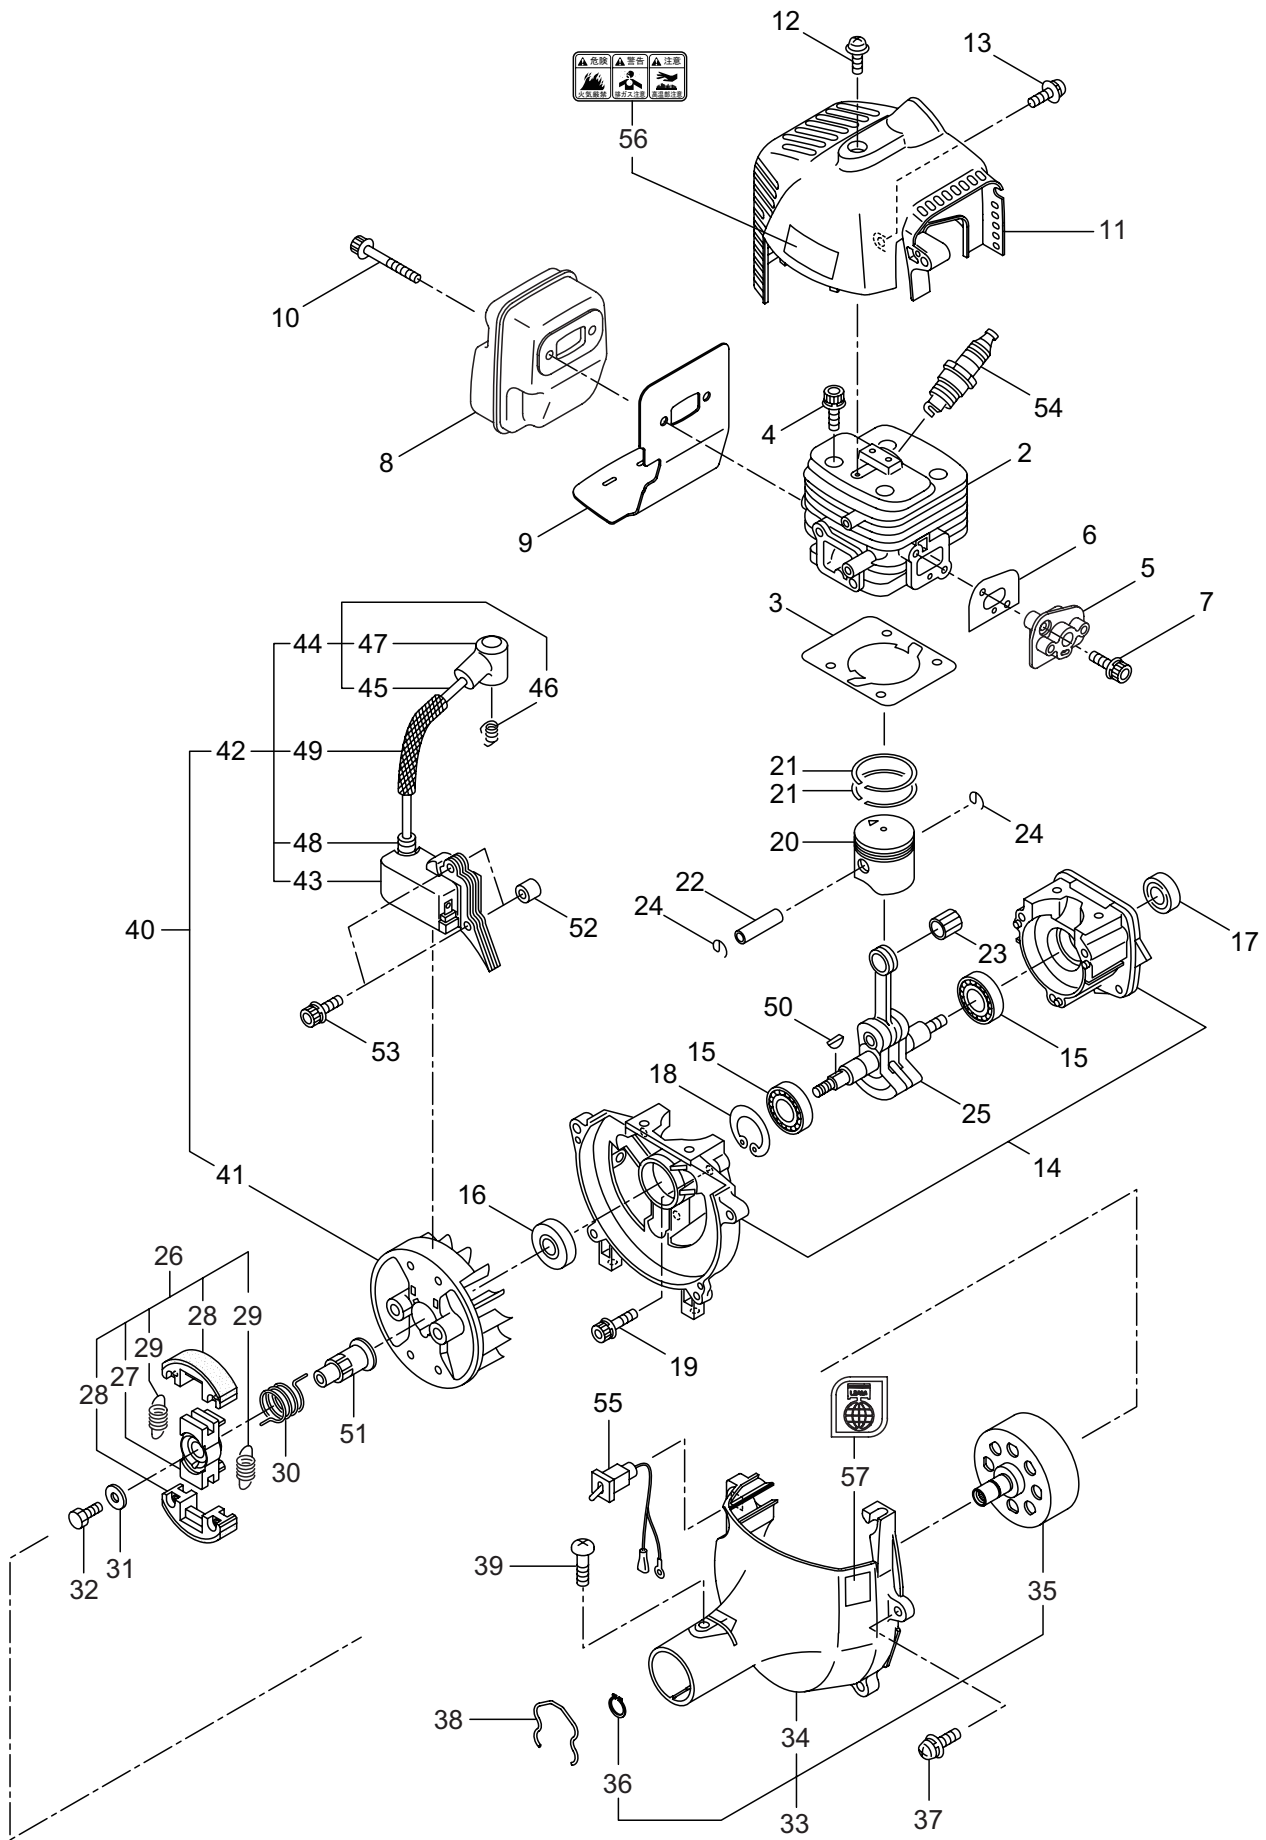

Parts List

パーツリスト

動力刈払機

Model: **BC230M**

パーツリストコード 523451

BIG M

2012.07.

部品表のご使用について

2・BC230M

エンジン（クランクケース・シリンダ・コイル） [CE230]

見出番号	部品番号	部品名称	個数	備考
2-1	859018	エンジン	1	CE230/46
2-2	286309	シリンダコンプリート	1	
2-3	286074	ガスケット	1	
2-4	261250	6 カクアナツキホルト WSW	4	M5X20WSW
2-5	265802	インシュレータ	1	
2-6	267049	ガスケット	1	
2-7	265924	スクリュ	2	M5X25WSW
2-8	287642	マフリアセンブリ	1	
2-9	287645	ガスケット	1	T0.5
2-10	266607	スクリュ	2	M5X45
2-11	288610	トップカバー	1	
2-12	269828	ナベコネジ (+)W	1	M5X16W
2-13	269827	ナベコネジ (+)WSW	1	M5X16WSW
2-14	289246	クランクケース	1	
2-15	280488	ベアリング	2	PPL6001
2-16	261492	オイルシール	1	
2-17	261386	オイルシール	1	
2-18	055185	C ガタメワ	1	アナヨウ 28
2-19	261612	6 カクアナツキホルト WSW	3	M5X30WSW
2-20	268032	ピストン	1	
2-21	282177	ピストンリング	2	
2-22	261036	ピストンピン	1	5.7X8X23.5L
2-23	263957	ニードルベアリング	1	
2-24	261576	サークリップ	2	
2-25	268187	クランクシャフトコンプリート	1	
2-26	284786	クラッチアセンブリ	1	27 ~ 29 フクム
2-27	284702	クラッチボス	1	
2-28	284787	クラッチシュ	2	
2-29	286554	スプリング	2	
2-30	284706	スプリング	1	
2-31	284704	ワツシヤ	1	5.1X14X1.2
2-32	285220	スクリュ	1	M5X10
2-33	288006	ファンカバーアセンブリ C	1	34 ~ 36 フクム
2-34	287648	ファンカバー	1	
2-35	280314	クラッチドラムコンプリート	1	
2-36	014210	C ガタメワ	1	ジクヨウ 10
2-37	269831	ナベコネジ (+)WSW	4	M5X20WSW
2-38	282215	クリップ	1	
2-39	281169	スクリュ	1	M5 タツピン
2-40	288660	マグネットアセンブリ	1	41 ~ 49 フクム
2-41	287900	ロータ	1	
2-42	288197	イグニツシヨコイルアセンブリ	1	43 ~ 49 フクム
2-43	281706	コイル	1	
2-44	283732	コートアセンブリ	1	45 ~ 47 フクム
2-45	283733	コート	1	

2・BC230M

エンジン（クランクケース・シリンダ・コイル） [CE230]

見出番号	部品番号	部 品 名 称	個 数	備 考
2-46	261075	フック	1	
2-47	261074	プラグキャップ	1	
2-48	261072	キャップ	1	
2-49	280080	チューブ	1	
2-50	261076	ハンゲツキー	1	3X10
2-51	284703	シヤフト	1	
2-52	280381	スペーサ	2	
2-53	261256	6 カクアナツキホルト WSW	2	M4X25WSW
2-54	286739	スパークプラグ	1	CJ6Y
2-55	288883	ストツプスイッチ	1	
2-56	269705	ラベル	1	キケン カキケンキン
2-57	269824	ラベル	1	ジシユキセイ