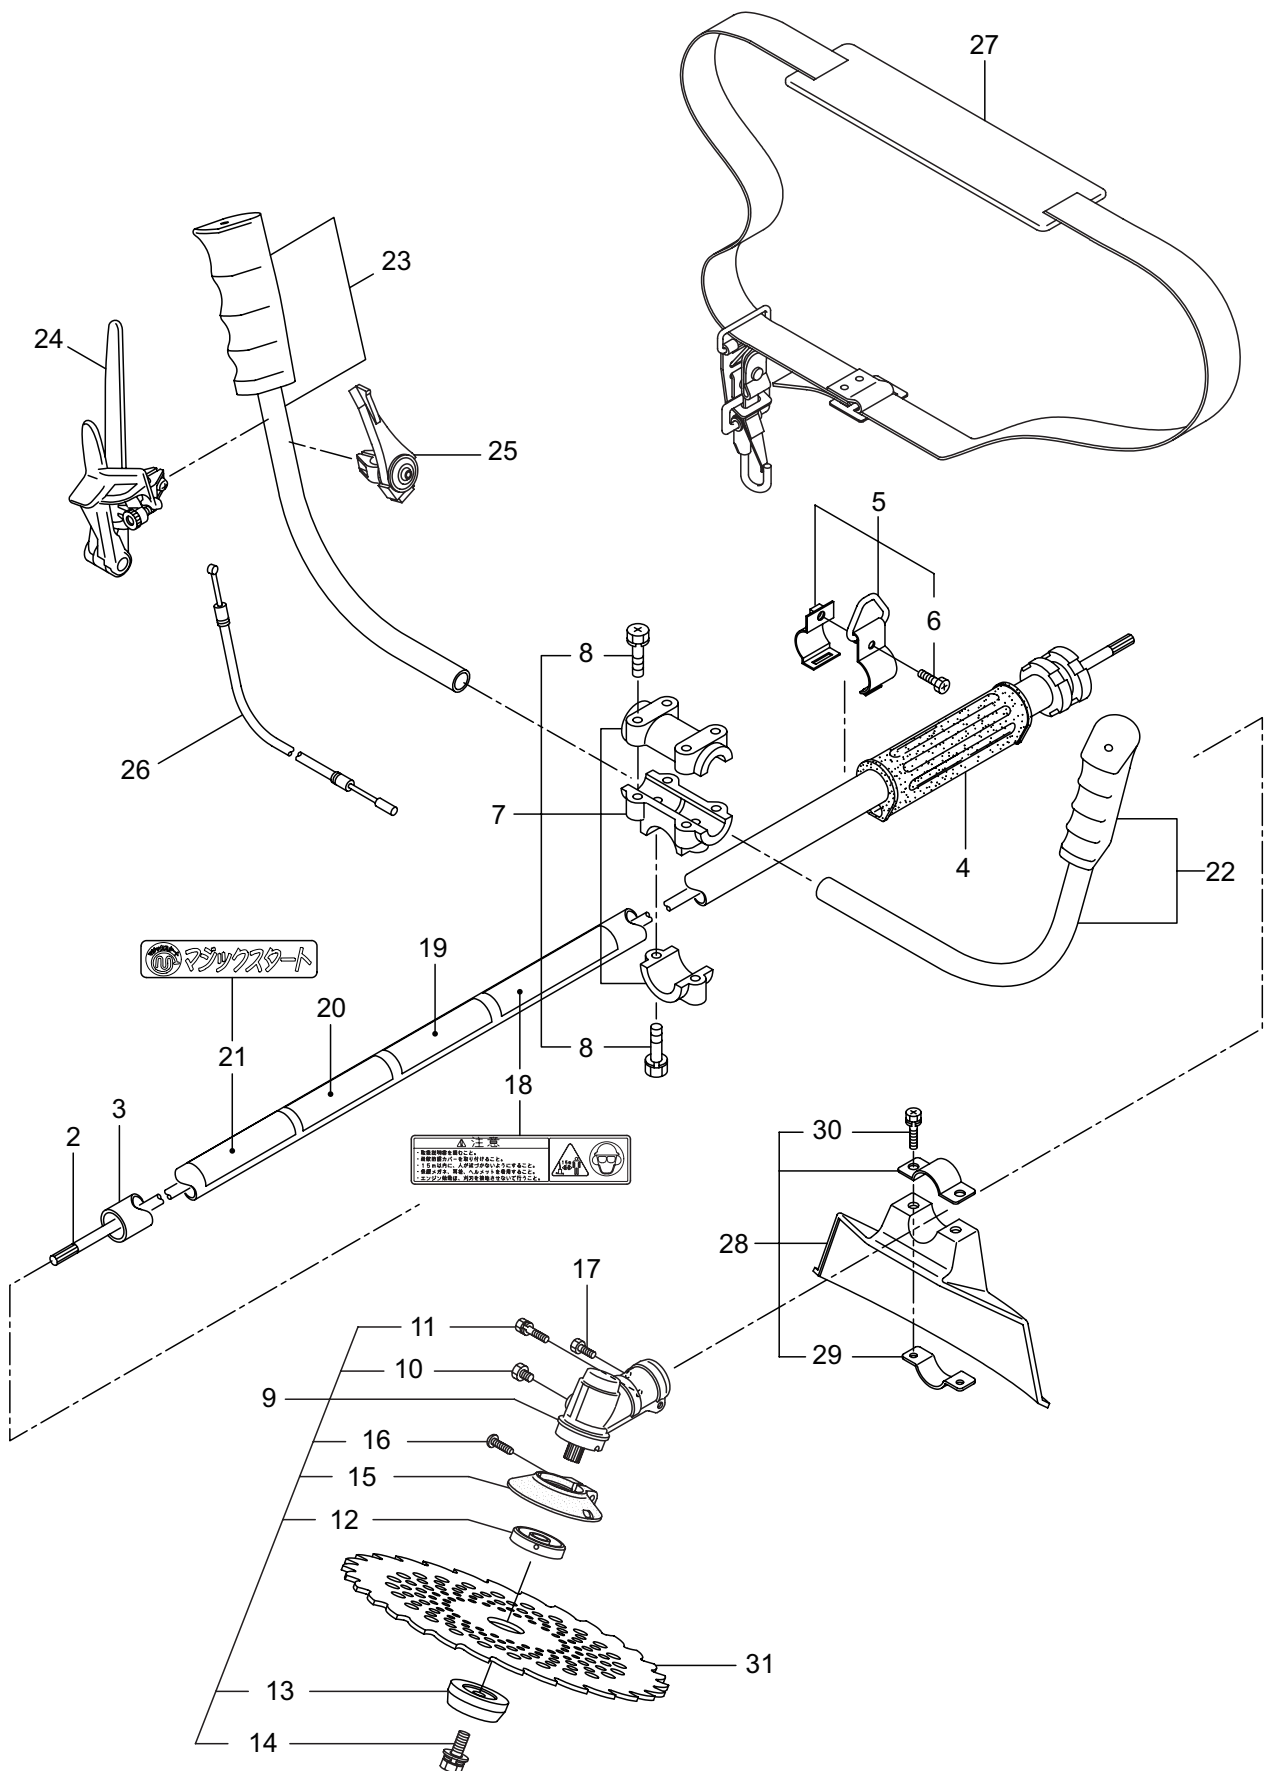

Parts List

パーツリスト

動力刈払機

Model: **BC230M**

パーツリストコード 523451

BIG M

2012.07.

部品表のご使用について

1. 部品のご注文の際は
機種名（形式）・部品番号・部品名称・数量を明記下さい。
2. 小売価格は別表の価格表をご参照下さい。
3. 部品は必ず「丸山純正部品」をご使用下さい。
4. 本部品表は省略したものもあります。
5. 本部品表は改良の為予告なく変更することがあります。
6. Fig. の表示について
イラストページに Fig. ※※参照と表示してあります。この ※※ はイラストページ
左上の見出し番号を表します。

目次	ページ
1・本体	2
2・エンジン（クランクケース・シリンダ・コイル） [CE230]	4
3・エンジン（リコイルスタータ） [CE230]	8
4・エンジン（キャブレタ・エアクリーナ・フューエルタンク） [CE230]	10
5・付属品	12

1・BC230M

本体

見出番号	部品番号	部 品 名 称	個 数	備 考
1-1	363926	BC230M	1	
1-2	227825	デントウシク	1	7X1523L SP-18
1-3	227925	ホウシンガイカンマトメ	1	24XT1.2X1450
1-4	215532	ホンタイニギリ	1	
1-5	054691	ツリカナグクミタテ	1	6 フクム
1-6	089738	6 カクホルト (+ アプセット)	1	M5X15
1-7	215418	ハンドルトリツケカナグクミタテ	1	8 フクム
1-8	092561	6 カクホルト (+)SW	6	M5X25 アプセット
1-9	228077	キヤケースクミタテ	1	10 ~ 16 フクム
1-10	234247	6 カクホルト	1	M8X8
1-11	092550	6 カクホルト (+)SW	1	M5X25-7T アプセット
1-12	212986	ハモノボス A	1	
1-13	219195	ハモノボス B	1	
1-14	215610	6 カクホルト WSW	1	M8X22 ヒタリ
1-15	222128	マキツキボウシハン	1	
1-16	222129	タツピンネジ	1	ヨビ 5X20
1-17	089737	6 カクホルト (+ アプセット)	1	M5X12
1-18	220549	チュウイマーク	1	PL(コウニユウ E/G) カリハ
1-19	233410	ネームプレート	1	BIG-M BC230M
1-20	231654	ハリマーク	1	ECO ラベル
1-21	225317	ハリマーク	1	マジックスタート
1-22	228811	ハンドル A マトメ	1	ヒタリ
1-23	228812	ハンドル B マトメ	1	ミギ
1-24	232956	トリカクミタテ (T16)	1	16 ヨウ
1-25	232966	スロットルレバー (T16)	1	16 ヨウ / ナイロンナツツキ
1-26	215613	スロットルワイヤ	1	750L I/O 69.5
1-27	220533	カタカケバンドクミタテ	1	
1-28	222821	ジヨウメンカバークミタテ	1	29,30 フクム
1-29	212994	カバーシメツケカナグ	1	
1-30	092577	6 カクホルト (+)SW	2	M5X25
1-31	224624	チツプソー 9BIG-M	1	

2・BC230M

エンジン（クランクケース・シリンダ・コイル） [CE230]

見出番号	部品番号	部 品 名 称	個 数	備 考
2-46	261075	フック	1	
2-47	261074	プラグキャップ	1	
2-48	261072	キャップ	1	
2-49	280080	チューブ	1	
2-50	261076	ハンゲツキー	1	3X10
2-51	284703	シヤフト	1	
2-52	280381	スペーサ	2	
2-53	261256	6 カクアナツキホルト WSW	2	M4X25WSW
2-54	286739	スパークプラグ	1	CJ6Y
2-55	288883	ストツプスイッチ	1	
2-56	269705	ラベル	1	キケン カキケンキン
2-57	269824	ラベル	1	ジシユキセイ