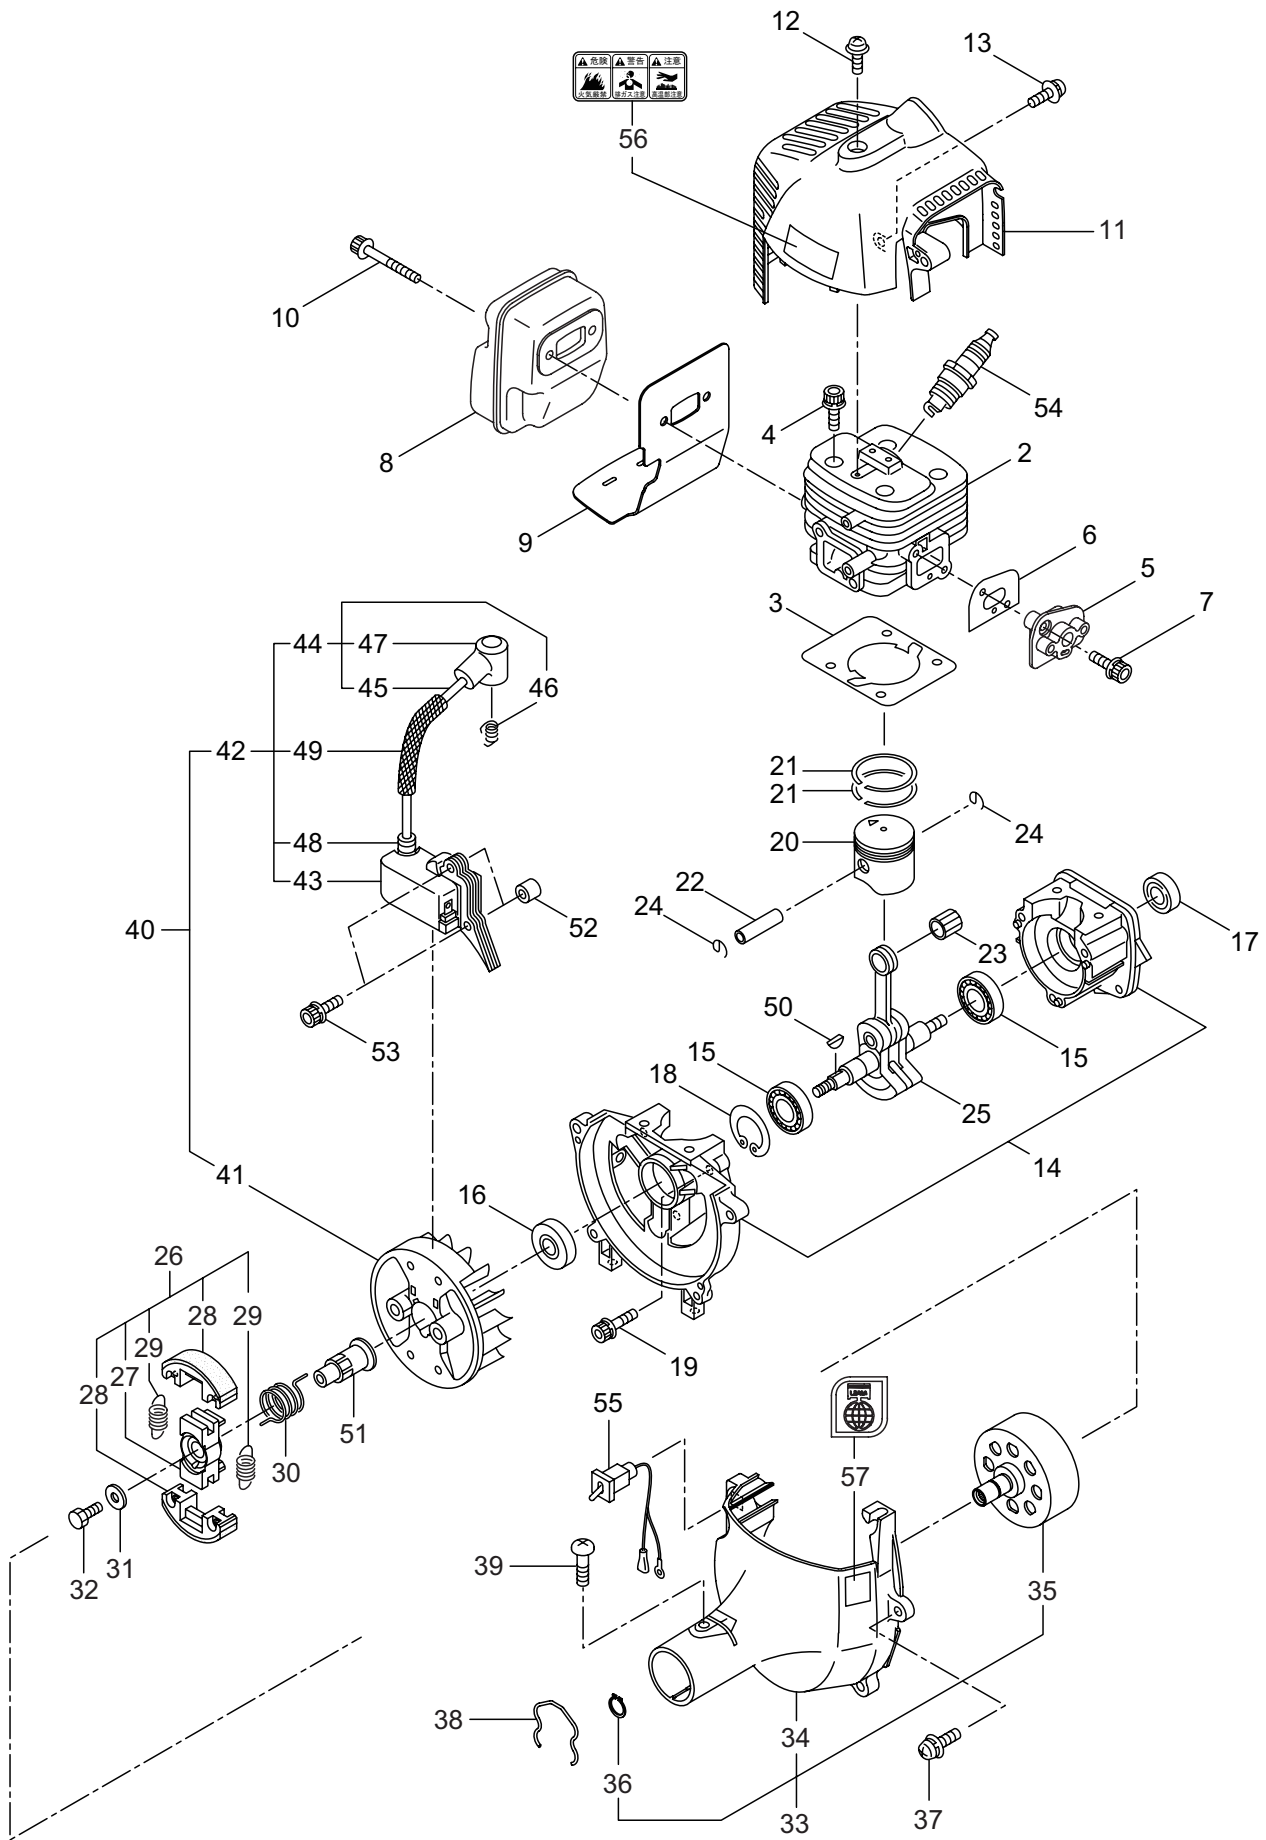

見出番号	部品番号	部 品 名 称	個 数	備 考
1-1	363926	BC230M	1	
1-2	227825	デントウシク	1	7X1523L SP-18
1-3	227925	ホウシンガイカンマトメ	1	24XT1.2X1450
1-4	215532	ホンタイニギリ	1	
1-5	054691	ツリカナグクミタテ	1	6 フクム
1-6	089738	6 カクホルト (+ アプセット)	1	M5X15
1-7	215418	ハンドルトリツケカナグクミタテ	1	8 フクム
1-8	092561	6 カクホルト (+)SW	6	M5X25 アプセット
1-9	228077	キヤケースクミタテ	1	10 ~ 16 フクム
1-10	234247	6 カクホルト	1	M8X8
1-11	092550	6 カクホルト (+)SW	1	M5X25-7T アプセット
1-12	212986	ハモノボス A	1	
1-13	219195	ハモノボス B	1	
1-14	215610	6 カクホルト WSW	1	M8X22 ヒタリ
1-15	222128	マキツキボウシハン	1	
1-16	222129	タツピンネジ	1	ヨビ 5X20
1-17	089737	6 カクホルト (+ アプセット)	1	M5X12
1-18	220549	チュウイマーク	1	PL(コウニユウ E/G) カリハ
1-19	233410	ネームプレート	1	BIG-M BC230M
1-20	231654	ハリマーク	1	ECO ラベル
1-21	225317	ハリマーク	1	マジックスタート
1-22	228811	ハンドル A マトメ	1	ヒタリ
1-23	228812	ハンドル B マトメ	1	ミギ
1-24	232956	トリカクミタテ (T16)	1	16 ヨウ
1-25	232966	スロットルレバー (T16)	1	16 ヨウ / ナイロンナツツキ
1-26	215613	スロットルワイヤ	1	750L I/O 69.5
1-27	220533	カタカケバンドクミタテ	1	
1-28	222821	ジヨウメンカバークミタテ	1	29,30 フクム
1-29	212994	カバーシメツケカナグ	1	
1-30	092577	6 カクホルト (+)SW	2	M5X25
1-31	224624	チツプソー 9BIG-M	1	

2・BC230M

エンジン（クランクケース・シリンダ・コイル） [CE230]