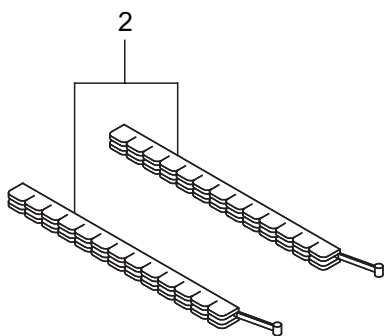

見出番号	部品番号	部 品 名 称	個 数	備 考	
4-1	287865	キャブレタアセンブリ	1	2 ~ 15 フクム	
4-2	263739	ホンプホ`テイ	1		
4-3	262991	パ`ジホ`テイ	1		
4-4	262992	ホンプカバー	1		
4-5	261874	プライマ	1		
4-6	283905	ダイヤフラム	1		
4-7	262993	ガスケット	1		
4-8	262994	ダイヤフラム	1		
4-9	282576	ガスケット	1		
4-10	288187	シ`エツト	1		
4-11	261871	○ リング	1		
4-12	261876	リング	1		
4-13	261658	スィベル	1		
4-14	264682	スクリュ	2		
4-15	262996	スクリュ	4		
4-16	288141	ガスケット	1	18 ~ 24 フクム	
4-17	289048	ケースアセンブリ	1		
4-18	269050	ケースホ`テイ	1		
4-19	289019	バルブ	1		
4-20	284803	レバー	1		
4-21	284816	ワツシヤ	1	6.4X11X0.15	
4-22	269032	スクリュ	1	タツピンネジ` 3.5X8	
4-23	126993	6 カクナツト	1	M5X0.8	
4-24	269051	スリーブ	2	5.5X7.1X3	
4-25	281777	ナベ`コネジ (+)WSW	2	M5X55WSW	
4-26	269030	エレメント	1	スリワリ M5X12	
4-27	281670	クリ`ナカバー	1		
4-28	269031	スクリュ	1		
4-29	280020	スィベルリング	1		
4-30	287866	タンクアセンブリ	1		
4-31	287646	フューエルタンク	1	33 フクム	
4-32	281565	タンクキャツプアセンブリ	1		
4-33	269377	ハ`ツキン	1		
4-34	261696	ブ`リーザ`クミタテ	1		
4-35	265752	ネンリヨウパイプアセンブリ	1		
4-36	264031	パイプ`クミタテ	1	37 ~ 39 フクム	
4-37	261115	グロメツト	1	160L	
4-38	261690	ネンリヨウパイプ	1		
4-39	263038	オーバ`フローパイプ	1		
4-40	264653	フィルタアセンブリ	1		
4-41	261117	クリツプ	1		5X8X10L
4-42	288306	パイプ	1		
4-43	269828	ナベ`コネジ (+)W	2		
4-44	281208	ナベ`コネジ (+)W	1		
4-45	281596	ラベル	1		

5 · BC230M

付属品