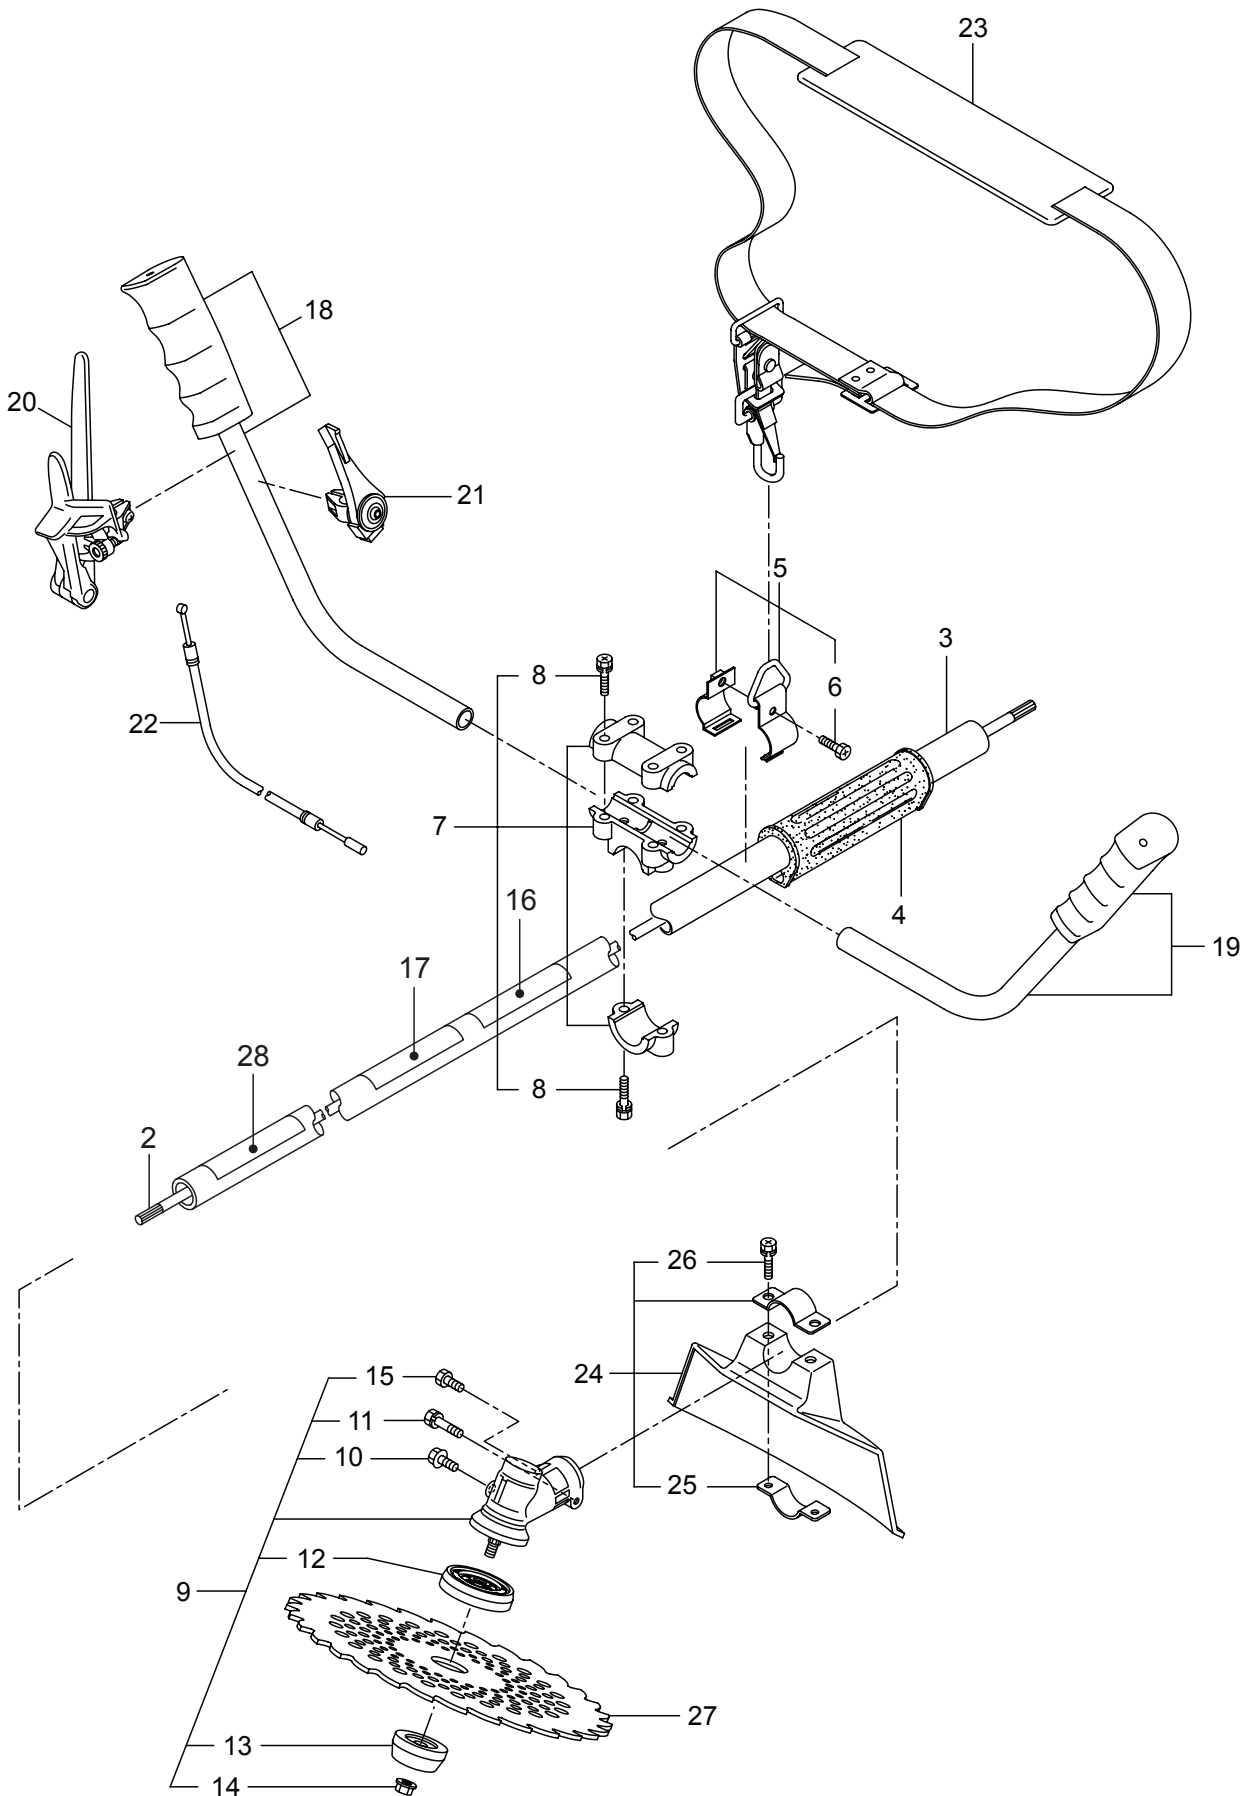

Parts List

パーツリスト

動力刈払機

Model: **KC230RS-1**

パーツリストコード 523459

BIG M

2012. 07.

部品表のご使用について

目次

	ページ
1. 本 体	1 ~ 2
2. エンジン（クランクケース、シリンダ）.....	3 ~ 6
3. エンジン（リコイルスタータ）.....	7 ~ 8
4. エンジン（キャブレタ、燃料タンク）.....	9 ~ 10
5. 付属品	11 ~ 12

1. KC230RS-1

本体

見出番号	部品番号	部 品 名 称	個数	備 考
1-1	363939	KC230RS-1	1	
1-2	226546	デントウシク	1	
1-3	232565	カイカンマトメ	1	
1-4	215532	ホンタイニキリ	1	
1-5	054691	ツリカナグクミタテ	1	6 フクム
1-6	089738	6 カクホルト (+ アプ°セット)	1	M5x15
1-7	215418	ハンドルリツケカナグクミタテ	1	8 フクム
1-8	092561	6 カクホルト (+)SW	6	M5x25 アプ°セット
1-9	225835	キヤケースクミタテ	1	10 ~ 15 フクム
1-10	225897	6 カクホルト (+)W	1	M6x8 アプ°セット
1-11	092550	6 カクホルト (+)SW	1	M5x25-7T
1-12	225891	ハモノホ°ス A	1	
1-13	225892	ハモノホ°ス B	1	
1-14	225893	サラハ°ネサ°ガ°ネツキナツト	1	M8 ヒダ°リ
1-15	225896	6 カクホルト (+)	1	M5x10 アプ°セット
1-16	220549	チユウイマーク	1	
1-17	233370	ネームプレート	1	KC230RS-1
1-18	216458	ハンドルマトメ	1	ミキ°
1-19	216459	ハンドルマトメ	1	ヒダ°リ
1-20	232956	トリガ°クミタテ (T16)	1	
1-21	232966	スロットルレバ° (T16)	1	
1-22	215613	スロットルワイヤ	1	
1-23	220533	カタカケバンド°クミタテ	1	
1-24	222821	ジヨウメンカバー°クミタテ	1	25,26 フクム
1-25	212994	カバー°シメツケカナグ°	1	
1-26	092577	6 カクホルト (+)SW	2	M5x25
1-27	224624	チツプ°ソー 9 BIG-M	1	
1-28	231654	ハリマーク	1	ECO

3. KC230RS-1 エンジン
リコイルスタータ

見出番号	部品番号	部 品 名 称	個数	備 考
3-1	287864	リコイルスタータアセンブリ	1	2 ~ 12 フクム
3-2	287649	スタータアセンブリ	1	3 ~ 11 フクム
3-3	283504	リール	1	
3-4	283505	カムプレート	1	
3-5	283506	ダンハースプリング	1	
3-6	283507	スパイラルスプリング	1	
3-7	267213	セットスクリュ	1	
3-8	288169	ロープアセンブリ	1	9 ~ 11 フクム
3-9	283509	スタータロープ	1	
3-10	287651	スタータノブ	1	
3-11	283511	ロープストツハ	1	
3-12	280934	プーリアアセンブリ	1	
3-13	265724	スクリュ	4	M4x25WSW
3-14	288853	ラベル	1	KC230RS-1/R スタート