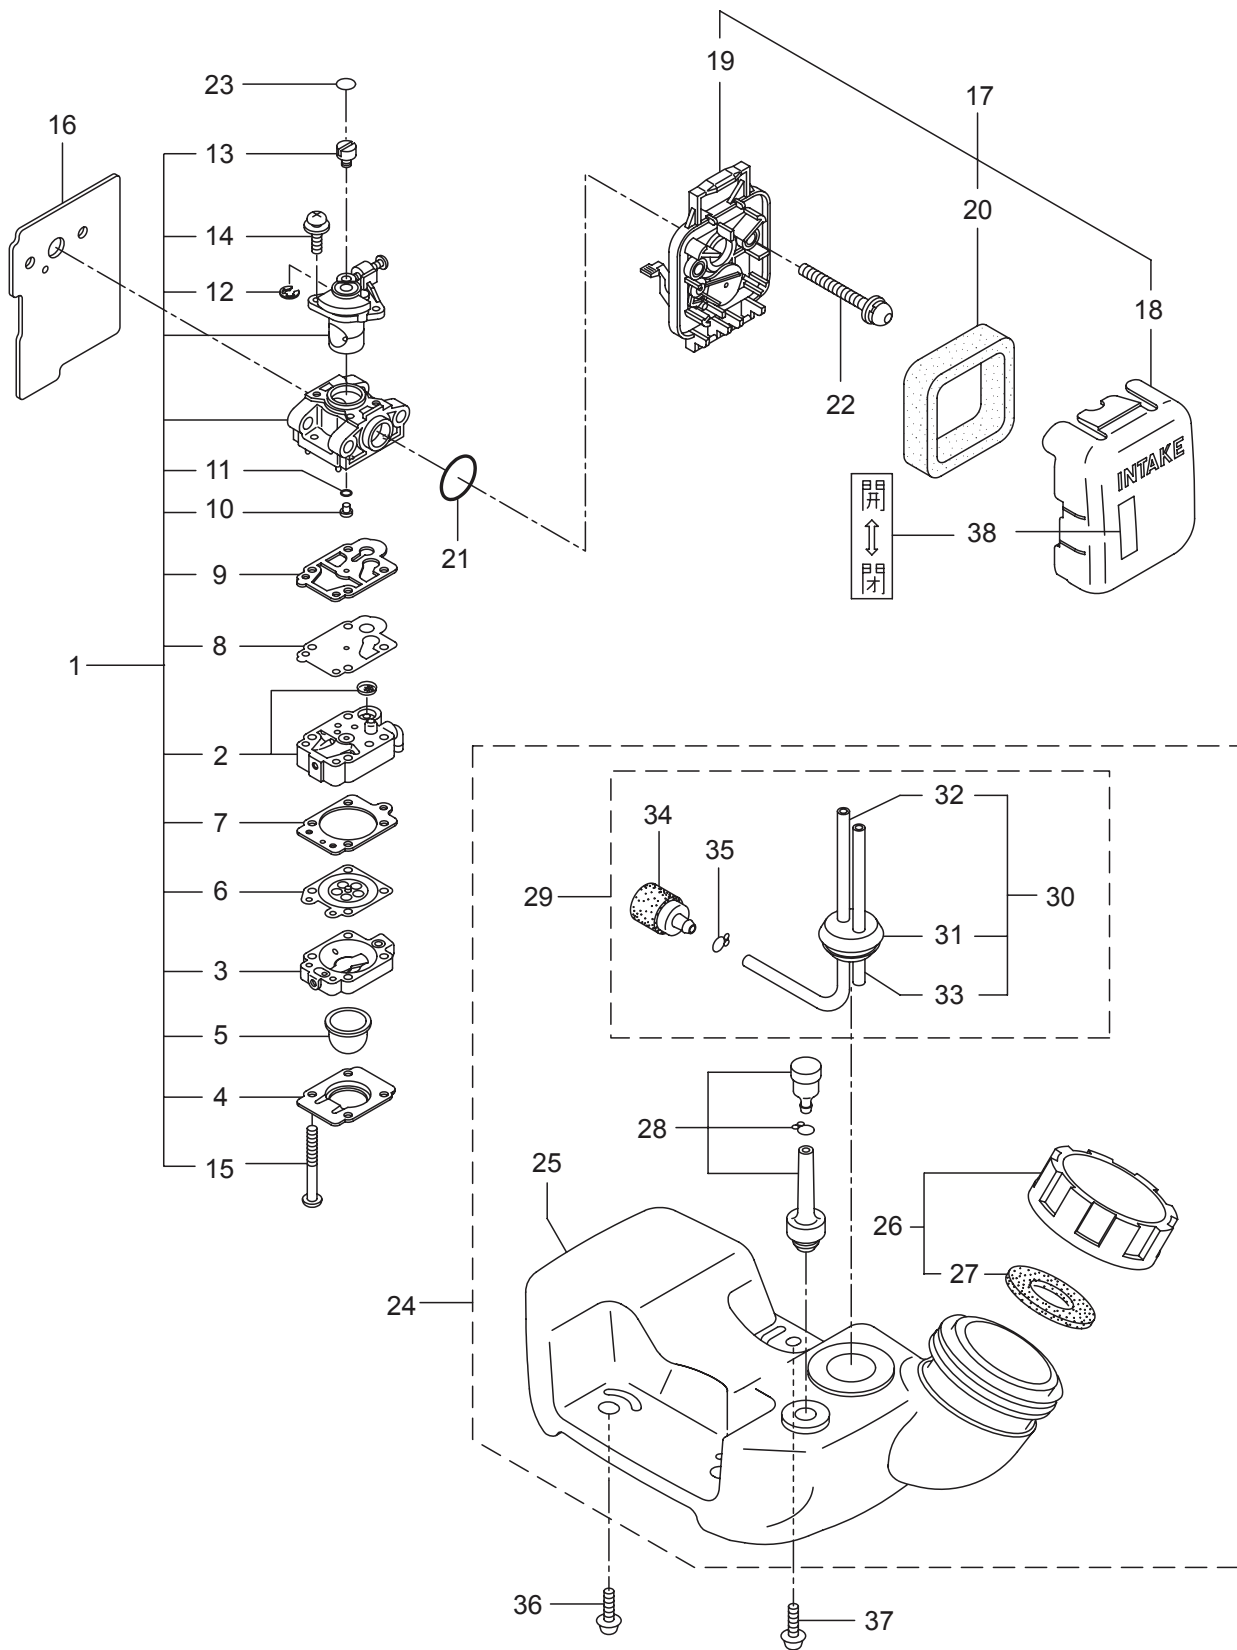

4. KC230RS-1 エンジン キャブレタ、燃料タンク

見出番号	部品番号	部 品 名 称	個数	備 考	
4-1	287865	キャブレタアセンブリ	1	2 ~ 15 フクム	
4-2	263739	ポンプホテイ	1		
4-3	262991	パージホテイ	1		
4-4	262992	ポンプカバー	1		
4-5	261874	プライマ	1		
4-6	283905	ダイヤフラム	1		
4-7	262993	ガasket	1		
4-8	262994	ダイヤフラム	1		
4-9	282576	ガasket	1		
4-10	288187	シエツト	1		
4-11	261871	O リング	1	18 ~ 20 フクム	
4-12	261876	リング	1		
4-13	261658	スィベル	1		
4-14	264682	スクリュ	2		
4-15	262996	スクリュ	4		
4-16	288141	ガasket	1	18 ~ 20 フクム	
4-17	265575	クリーナアセンブリ	1		
4-18	264709	クリーナカバー	1		
4-19	265576	ケースアセンブリ	1		
4-20	264695	エレメント	1		
4-21	264691	O リング	1	M5x60WSW	
4-22	269834	ナベコネジ (+)WSW	2		
4-23	280020	スィベルリング	1		
4-24	287866	タンクアセンブリ	1		
4-25	287646	フューエルタンク	1		
4-26	281565	タンクキャツプアセンブリ	1	27 フクム	
4-27	269377	ハツキン	1		
4-28	261696	ブリーザクミタテ	1		
4-29	265752	ネンリヨウパイプアセンブリ	1	30 ~ 35 フクム	
4-30	264031	パイプクミタテ	1		
4-31	261115	グロメツト	1	160L	
4-32	261690	ネンリヨウパイプ	1		
4-33	263038	オーバフローパイプ	1		
4-34	264653	フィルタアセンブリ	1		
4-35	261117	クリツフ	1		
4-36	269828	ナベコネジ (+)W	2		M5x16W(11.6x1)
4-37	281208	ナベコネジ (+)W	1	M5x16W メツク (116)	
4-38	281007	ラベル	1	チヨーク カイ_ヘイ