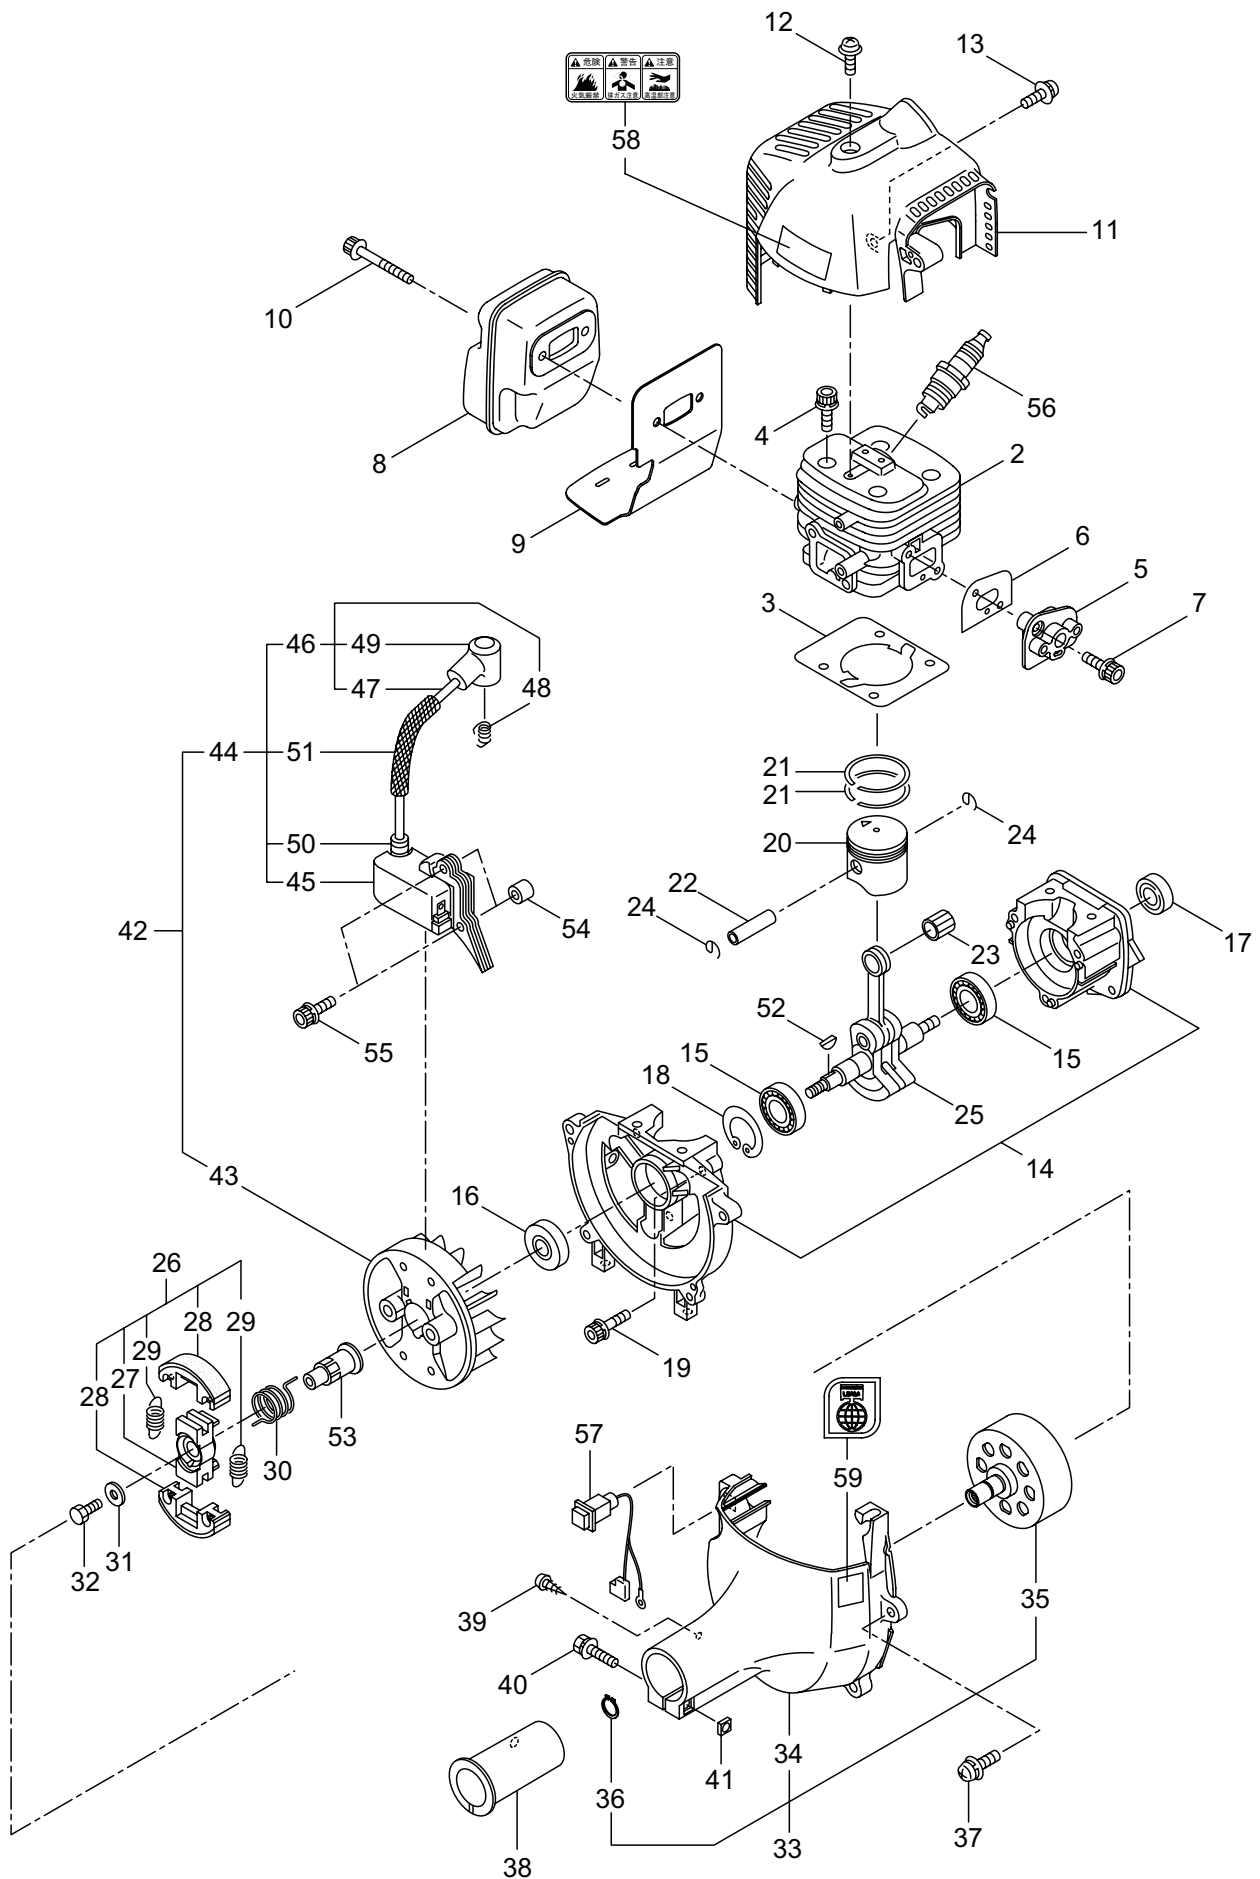

2. KC230RS-1 エンジン クランクケース、シリンダ

見出番号	部品番号	部 品 名 称	個数	備 考
2-46	283732	コードアセンブリ	1	47 ~ 49 フクム
2-47	283733	コード	1	
2-48	261075	フック	1	
2-49	261074	プラグキャップ	1	
2-50	261072	キャップ	1	
2-51	280080	チューブ	1	M4x25
2-52	261076	ハンゲツキー	1	
2-53	284703	シャフト	1	
2-54	280381	スペーサ	2	
2-55	261256	6 カクアナツキホルト WSW	2	
2-56	286739	スパークプラグ	1	CJ6Y
2-57	287650	ストップスイッチ	1	
2-58	269705	ラベル	1	
2-59	269824	ラベル	1