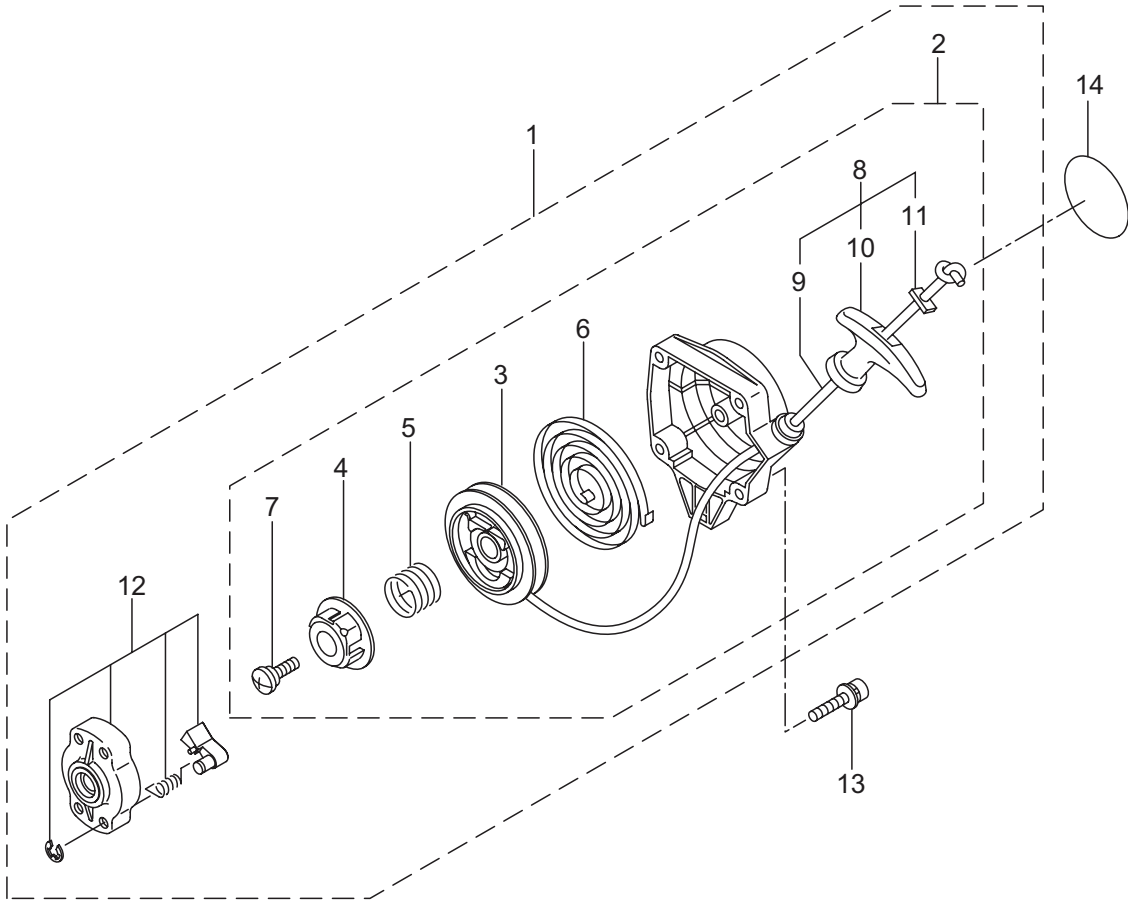

3. KC230RS-1 エンジン
リコイルスタータ

見出番号	部品番号	部 品 名 称	個数	備 考
3-1	287864	リコイルスタータアセンブリ	1	2 ~ 12 フクム
3-2	287649	スタータアセンブリ	1	3 ~ 11 フクム
3-3	283504	リール	1	
3-4	283505	カムプレート	1	
3-5	283506	ダンハースプリング	1	
3-6	283507	スパイラルスプリング	1	
3-7	267213	セットスクリュ	1	
3-8	288169	ロープアセンブリ	1	9 ~ 11 フクム
3-9	283509	スタータロープ	1	
3-10	287651	スタータノブ	1	
3-11	283511	ロープストツハ	1	
3-12	280934	プーリアアセンブリ	1	
3-13	265724	スクリュ	4	M4x25WSW
3-14	288853	ラベル	1	KC230RS-1/R スタート