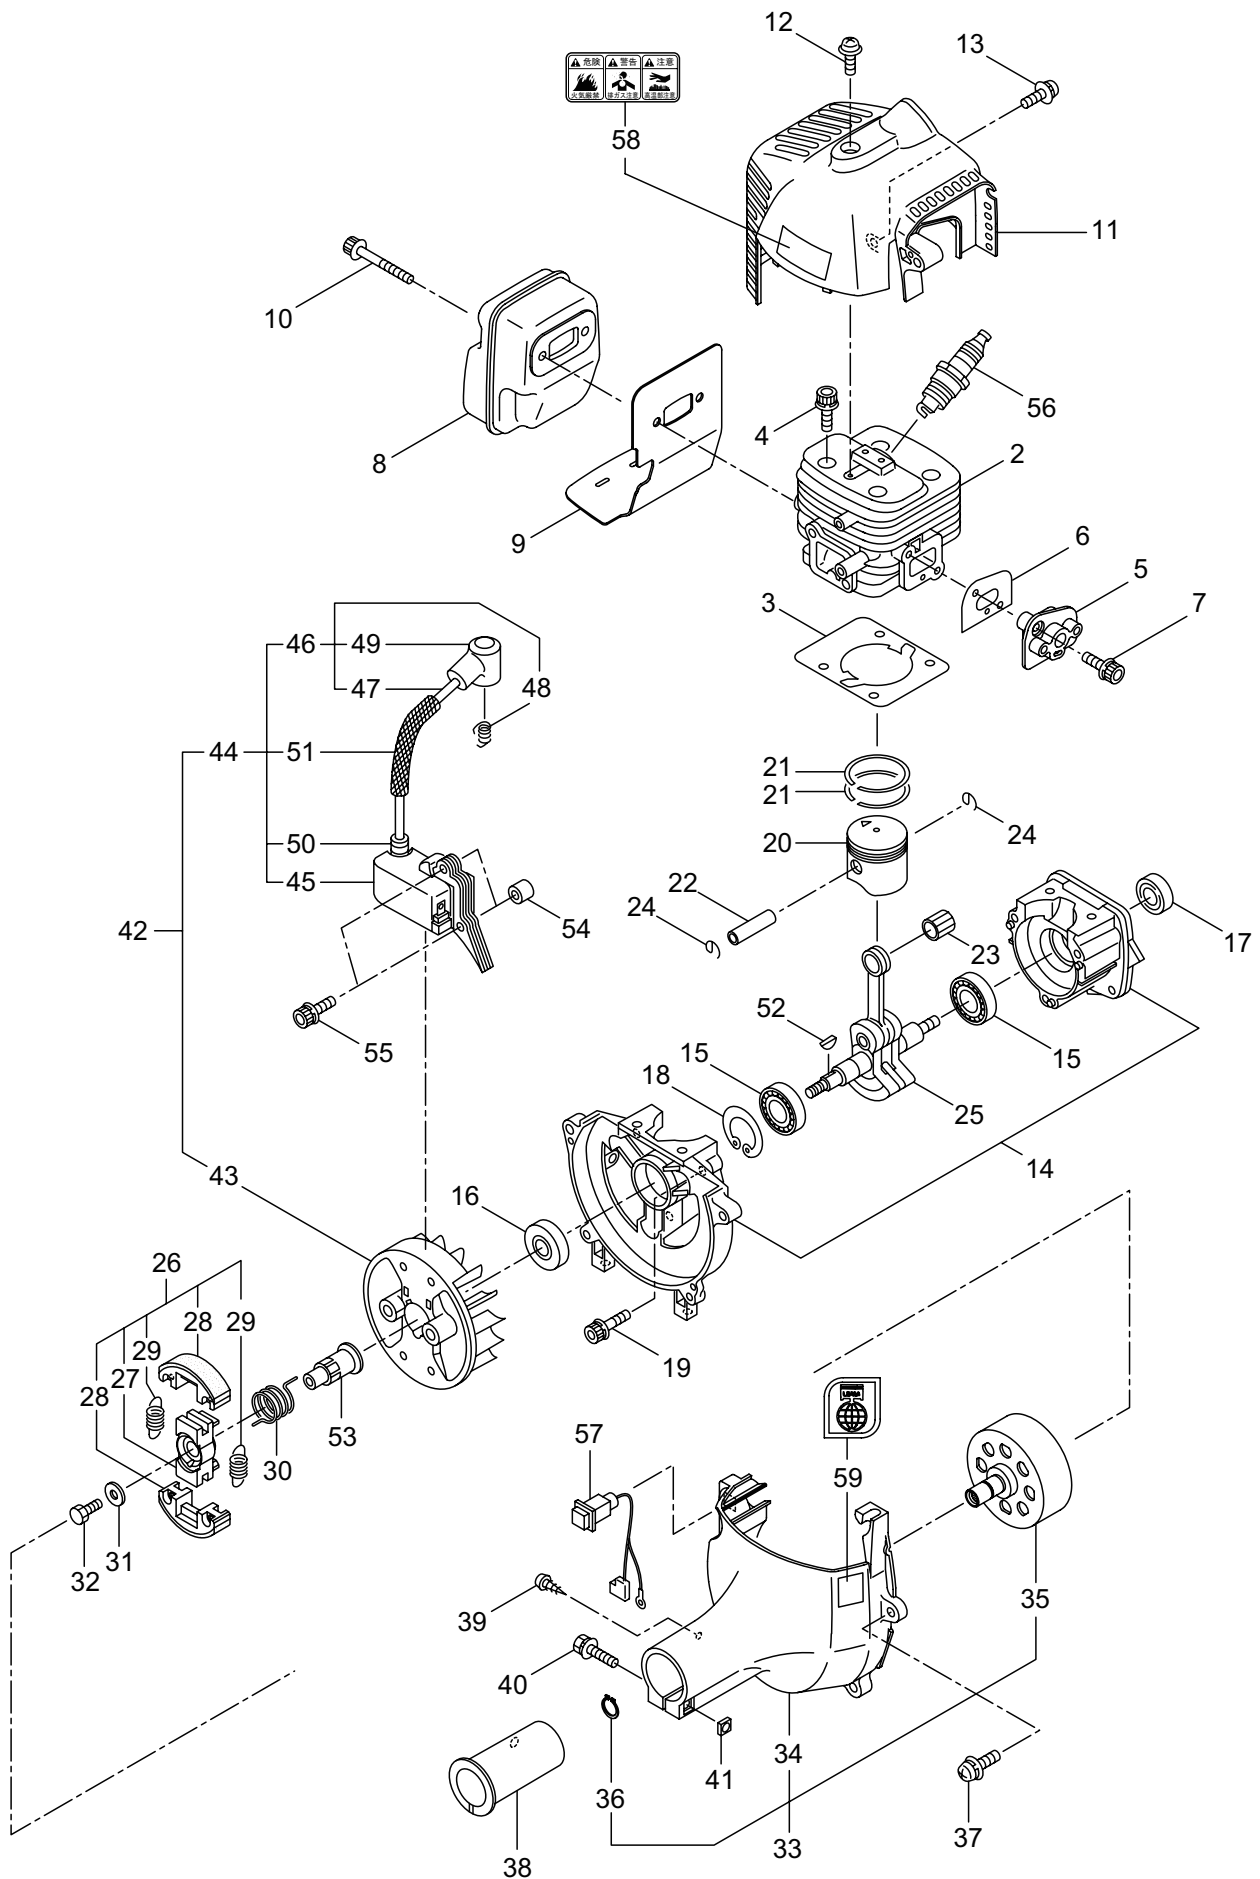

2. KC230RS-1 エンジン クランクケース、シリンダ

見出番号	部品番号	部 品 名 称	個数	備 考
2-1	859012	エンジン	1	CE230/42
2-2	286309	シリンダコンプリート	1	
2-3	286074	ガasket	1	
2-4	261250	6 カクアナツキホルト WSW	4	M5x20
2-5	265802	インシュレータ	1	
2-6	267049	ガasket	1	
2-7	265924	スクリュ	2	M5x0.8x25
2-8	287642	マフラアセンブリ	1	
2-9	287645	ガasket	1	
2-10	266607	スクリュ	2	M5x45
2-11	287920	トップカバー	1	
2-12	269828	ナベコネジ (+)W	1	M5x16W(11.6x1)
2-13	269827	ナベコネジ (+)WSW	1	
2-14	289246	クランクケース	1	
2-15	280488	ヘアリング	2	PPL 6001
2-16	261492	オイルシール	1	
2-17	261386	オイルシール	1	
2-18	055185	C ガtメワ	1	アノヨウ 28
2-19	261612	6 カクアナツキホルト WSW	3	M5x30
2-20	268032	ピストン	1	
2-21	282177	ピストンリング	2	
2-22	261036	ピストンピン	1	
2-23	263957	ニートルヘアリング	1	
2-24	261576	サークリツプ	2	
2-25	268187	クランクシャフトコンプリート	1	
2-26	284786	クラッチアセンブリ	1	27 ~ 29 フクム
2-27	284702	クラッチホス	1	
2-28	284787	クラッチシュ	2	
2-29	286554	スプリング	2	
2-30	284706	スプリング	1	
2-31	284704	ワツシヤ	1	5.1x14x1.2
2-32	285220	スクリュ	1	M5x10
2-33	287870	ファンカバーアセンブリ C	1	34 ~ 36 フクム
2-34	287641	ファンカバー	1	
2-35	280314	クラッチドラムコンプリート	1	
2-36	014210	C ガtメワ	1	S10
2-37	269831	ナベコネジ (+)WSW	4	M5x20WSW
2-38	287647	クツシヨ	1	
2-39	282403	タツピンネジ (+)	1	M4x14
2-40	280477	スクリュ	1	M5x28WSW
2-41	269423	シカクナツ	1	M5
2-42	288660	マグネトアセンブリ	1	43 ~ 51 フクム
2-43	287900	ロータ	1	
2-44	288197	イグニツシヨ	1	45 ~ 51 フクム
2-45	281706	コイル	1