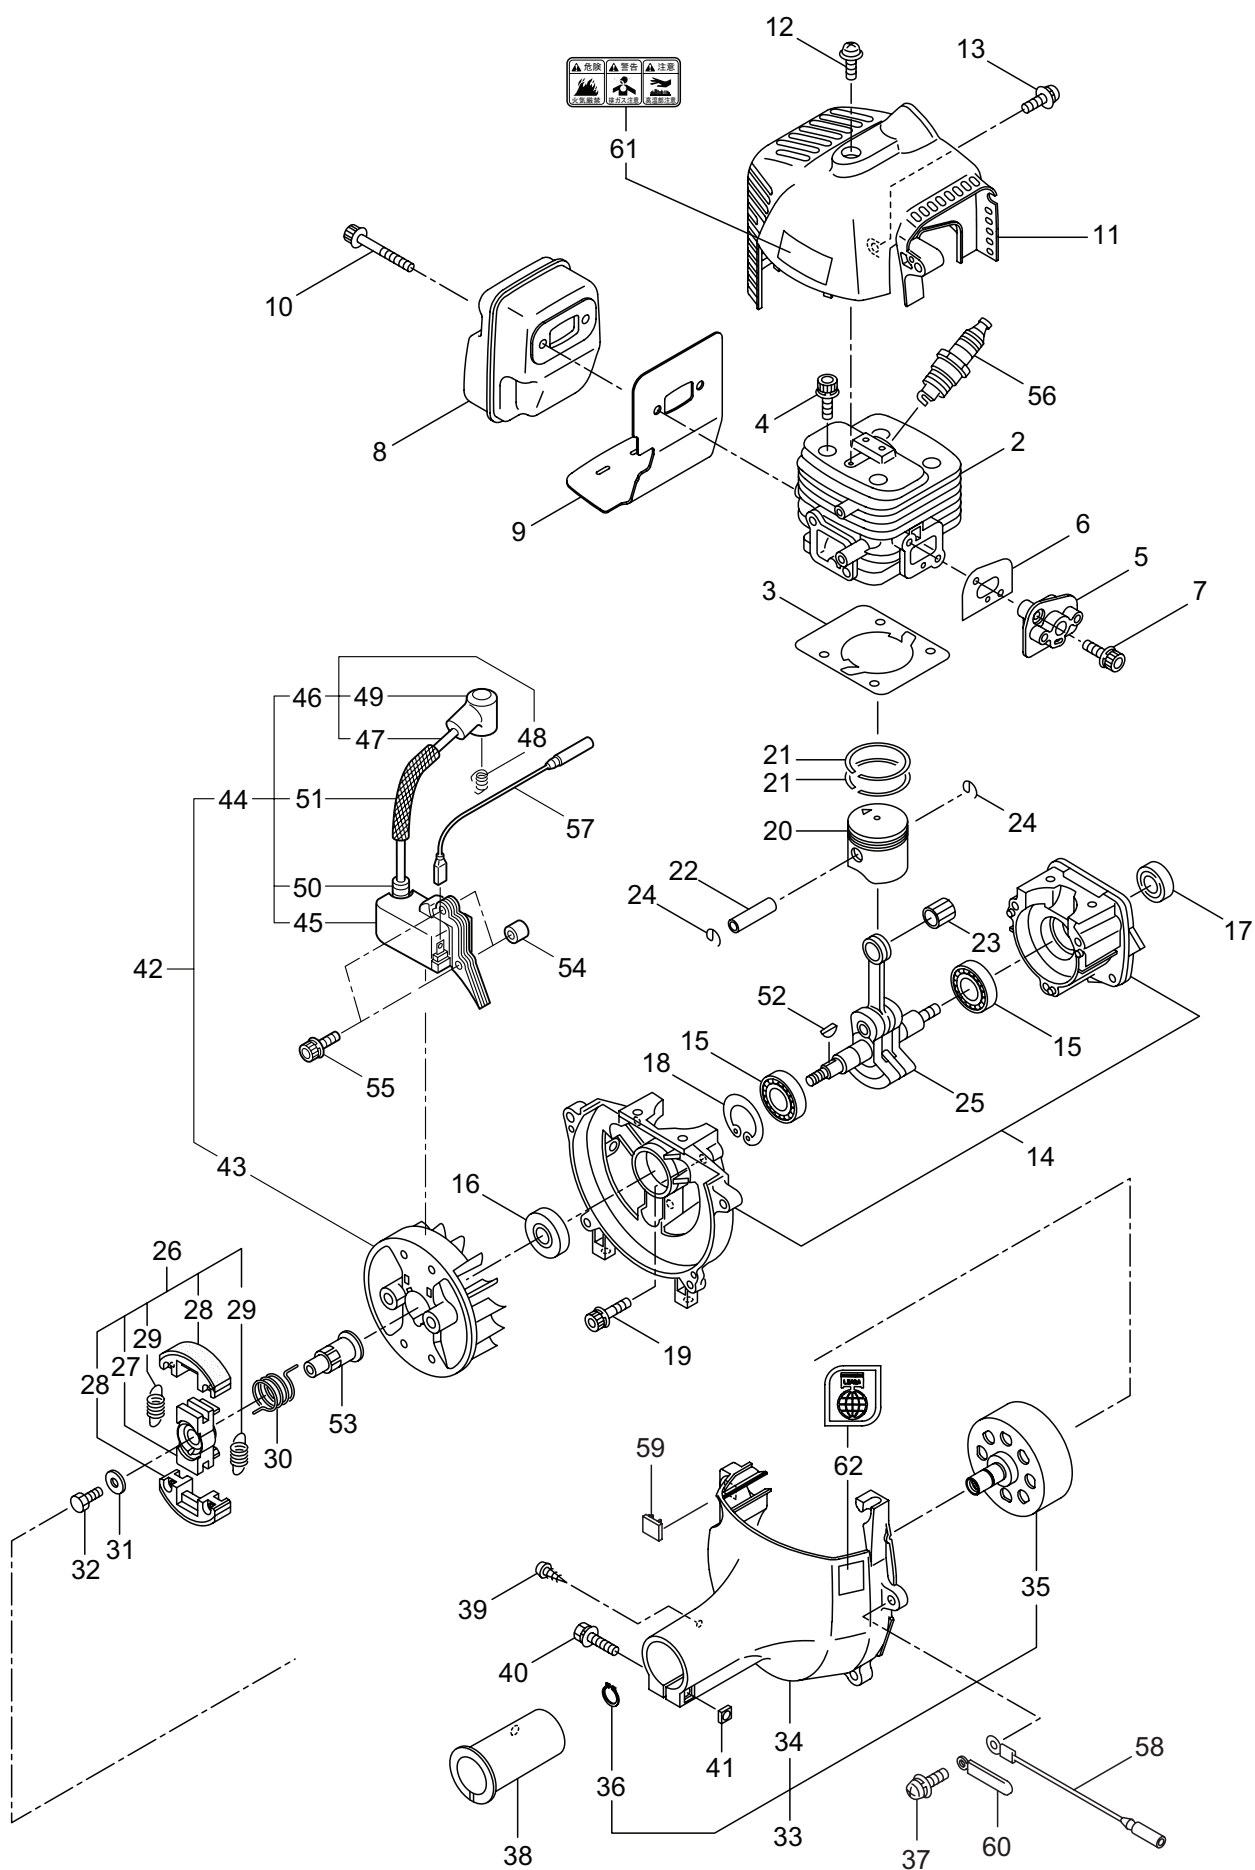

目次

	ページ
KC230RSL	
1. 本 体	1 ~ 2
KC230RSG	
2. 本 体	3 ~ 4
KC230RSL, KC230RSG エンジン	
3. クランクケース、シリンダ、コイル	5 ~ 8
4. リコイルスタータ	9 ~ 10
5. キャブレタ、エアクリーナ、フューエルタンク	11 ~ 12
KC230RSL, KC230RSG	
6. 付属品	13 ~ 14

1. KC230RSL
本体

2. KC230RSG

本体

見出番号	部品番号	部 品 名 称	個数		備 考
			A	B	
2-1	363974	KC230RSG		1	
2-2	226546	デントウシク		1	
2-3	232565	ガイカンマトメ		1	
2-4	211736	ホンタイニギリ B		1	
2-5	211737	バンド		2	
2-6	054691	ツリカナグクミタテ		1	7 フクム
2-7	089738	6 カクホルト (+ アプ°セット)		1	M5x15
2-8	232880	スロツトルレバ-		1	
2-9	219394	スロツトルワイヤ		1	365L I/O 68
2-10	213548	コルゲ-トチューブ		1	ヨビ 10 200L
2-11	225835	ギヤケースクミタテ		1	12 ~ 17 フクム
2-12	225897	6 カクホルト (+)W		1	M6x8 アプ°セット
2-13	092550	6 カクホルト (+)SW		1	M5x25-7T
2-14	225891	ハモノホス A		1	
2-15	225892	ハモノホス B		1	
2-16	225893	サラバネサガネツキナツ		1	M8 ヒダリ
2-17	225896	6 カクホルト (+)		1	M5x10 アプ°セット
2-18	220549	チュウイマーク		1	
2-19	233739	ネ-ムプレート		1	KC230RSG
2-20	231654	ハリマーク		1	ECO
2-21	211735	ホンタイニギリ A		1	
2-22	211737	バンド		2	
2-23	220533	カタカケバンドクミタテ		1	
2-24	222821	シヨウメンカバークミタテ		1	25,26 フクム
2-25	212994	カバーシメツケカナク		1	
2-26	092577	6 カクホルト (+)SW		2	M5x25
2-27	224624	チツプソー 9 BIG-M		1	

3. KC230RSL, KC230RSG エンジン クランクケース、シリンダ、コイル

見出番号	部品番号	部 品 名 称	個数		備 考
			A	B	
3-46	283732	コードアセンブリ	1	1	47 ~ 49 フクム
3-47	283733	コード	1	1	
3-48	261075	フック	1	1	
3-49	261074	プラグキャップ	1	1	
3-50	261072	キャップ	1	1	
3-51	280080	チューブ	1	1	M4x25
3-52	261076	ハンゲツキー	1	1	
3-53	284703	シャフト	1	1	
3-54	280381	スペーサ	2	2	
3-55	261256	6 カクアナツキホルト WSW	2	2	
3-56	286739	スパークプラグ	1	1	CJ6Y
3-57	263804	リード	1	1	
3-58	282880	リード	1	1	
3-59	280670	グロメット	1	1	
3-60	264588	クランプ	1	1	
3-61	269705	ラベル	1	1	
3-62	269824	ラベル	1	1	

4. KC230RSL, KC230RSG エンジン
リコイルスタータ

見出番号	部品番号	部 品 名 称	個数		備 考
			A	B	
4-1	287864	リコイルスタータアセンブリ	1	1	2 ~ 12 フクム
4-2	287649	スタータアセンブリ	1	1	3 ~ 11 フクム
4-3	283504	リール	1	1	
4-4	283505	カムプレート	1	1	
4-5	283506	ダンハースプリング	1	1	
4-6	283507	スパイラルスプリング	1	1	
4-7	267213	セットスクリュ	1	1	
4-8	288169	ロープアセンブリ	1	1	9 ~ 11 フクム
4-9	283509	スタータロープ	1	1	
4-10	287651	スタータノブ	1	1	
4-11	283511	ロープストツハ	1	1	
4-12	280934	プーリアセンブリ	1	1	
4-13	265724	スクリュ	4	4	M4x25WSW
4-14	287867	ラベル	1	1	