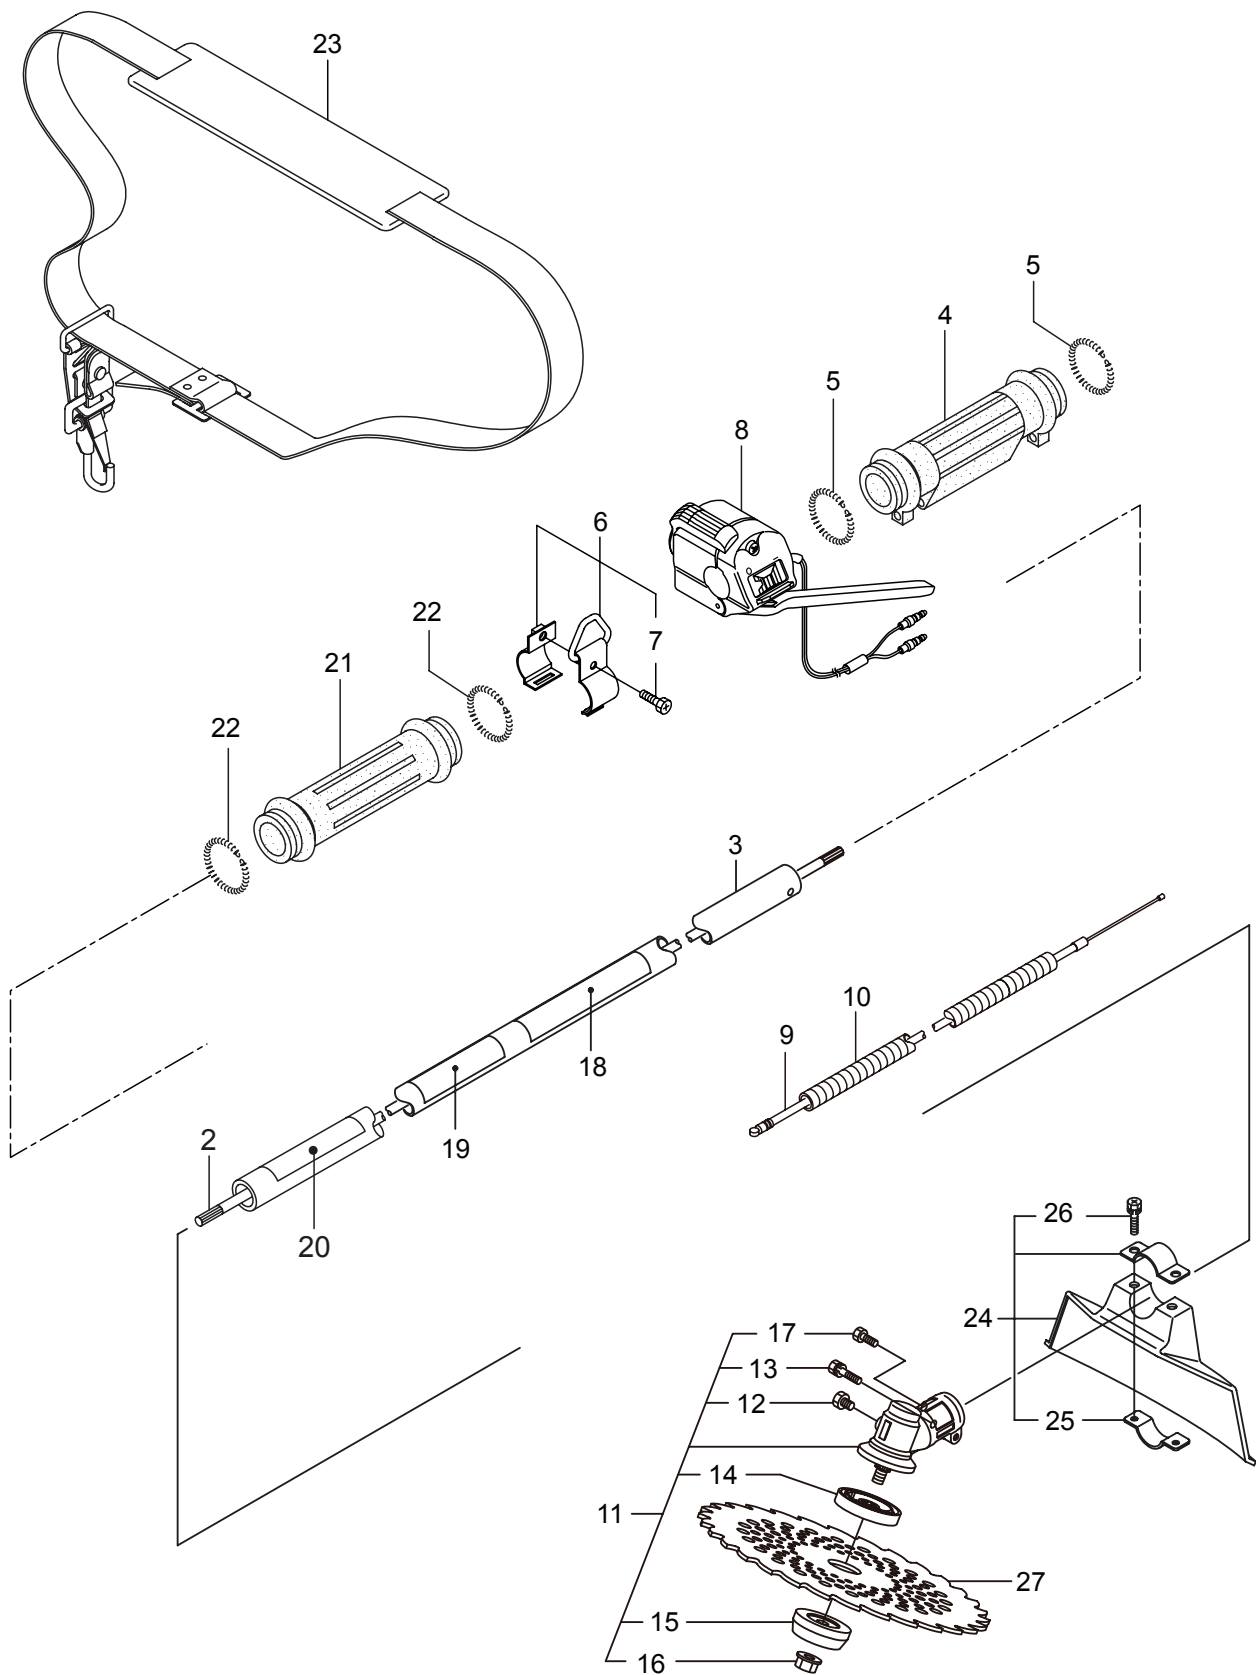

Parts List

パーツリスト

動力刈払機

Model: **KC230RSL**
KC230RSG

パーツリストコード 523460

株式
会社

丸山製作所

MARUYAMA MFG. CO., INC.

目次

	ページ
KC230RSL	
1. 本 体	1 ~ 2
KC230RSG	
2. 本 体	3 ~ 4
KC230RSL, KC230RSG エンジン	
3. クランクケース、シリンダ、コイル	5 ~ 8
4. リコイルスタータ	9 ~ 10
5. キャブレタ、エアクリーナ、フューエルタンク	11 ~ 12
KC230RSL, KC230RSG	
6. 付属品	13 ~ 14

1. KC230RSL
本体

2. KC230RSG

本体

見出番号	部品番号	部 品 名 称	個数		備 考
			A	B	
2-1	363974	KC230RSG		1	
2-2	226546	デントウシク		1	
2-3	232565	ガイカンマトメ		1	
2-4	211736	ホンタイニギリ B		1	
2-5	211737	バンド		2	
2-6	054691	ツリカナグクミタテ		1	7 フクム
2-7	089738	6 カクホルト (+ アプ°セット)		1	M5x15
2-8	232880	スロツトルレバ-		1	
2-9	219394	スロツトルワイヤ		1	365L I/O 68
2-10	213548	コルゲ-トチューブ		1	ヨビ 10 200L
2-11	225835	ギヤケースクミタテ		1	12 ~ 17 フクム
2-12	225897	6 カクホルト (+)W		1	M6x8 アプ°セット
2-13	092550	6 カクホルト (+)SW		1	M5x25-7T
2-14	225891	ハモノホス A		1	
2-15	225892	ハモノホス B		1	
2-16	225893	サラバネサガネツキナツ		1	M8 ヒダリ
2-17	225896	6 カクホルト (+)		1	M5x10 アプ°セット
2-18	220549	チュウイマーク		1	
2-19	233739	ネ-ムプレート		1	KC230RSG
2-20	231654	ハリマーク		1	ECO
2-21	211735	ホンタイニギリ A		1	
2-22	211737	バンド		2	
2-23	220533	カタカケバンドクミタテ		1	
2-24	222821	シヨウメンカバークミタテ		1	25,26 フクム
2-25	212994	カバーシメツケカナク		1	
2-26	092577	6 カクホルト (+)SW		2	M5x25
2-27	224624	チツプソー 9 BIG-M		1	