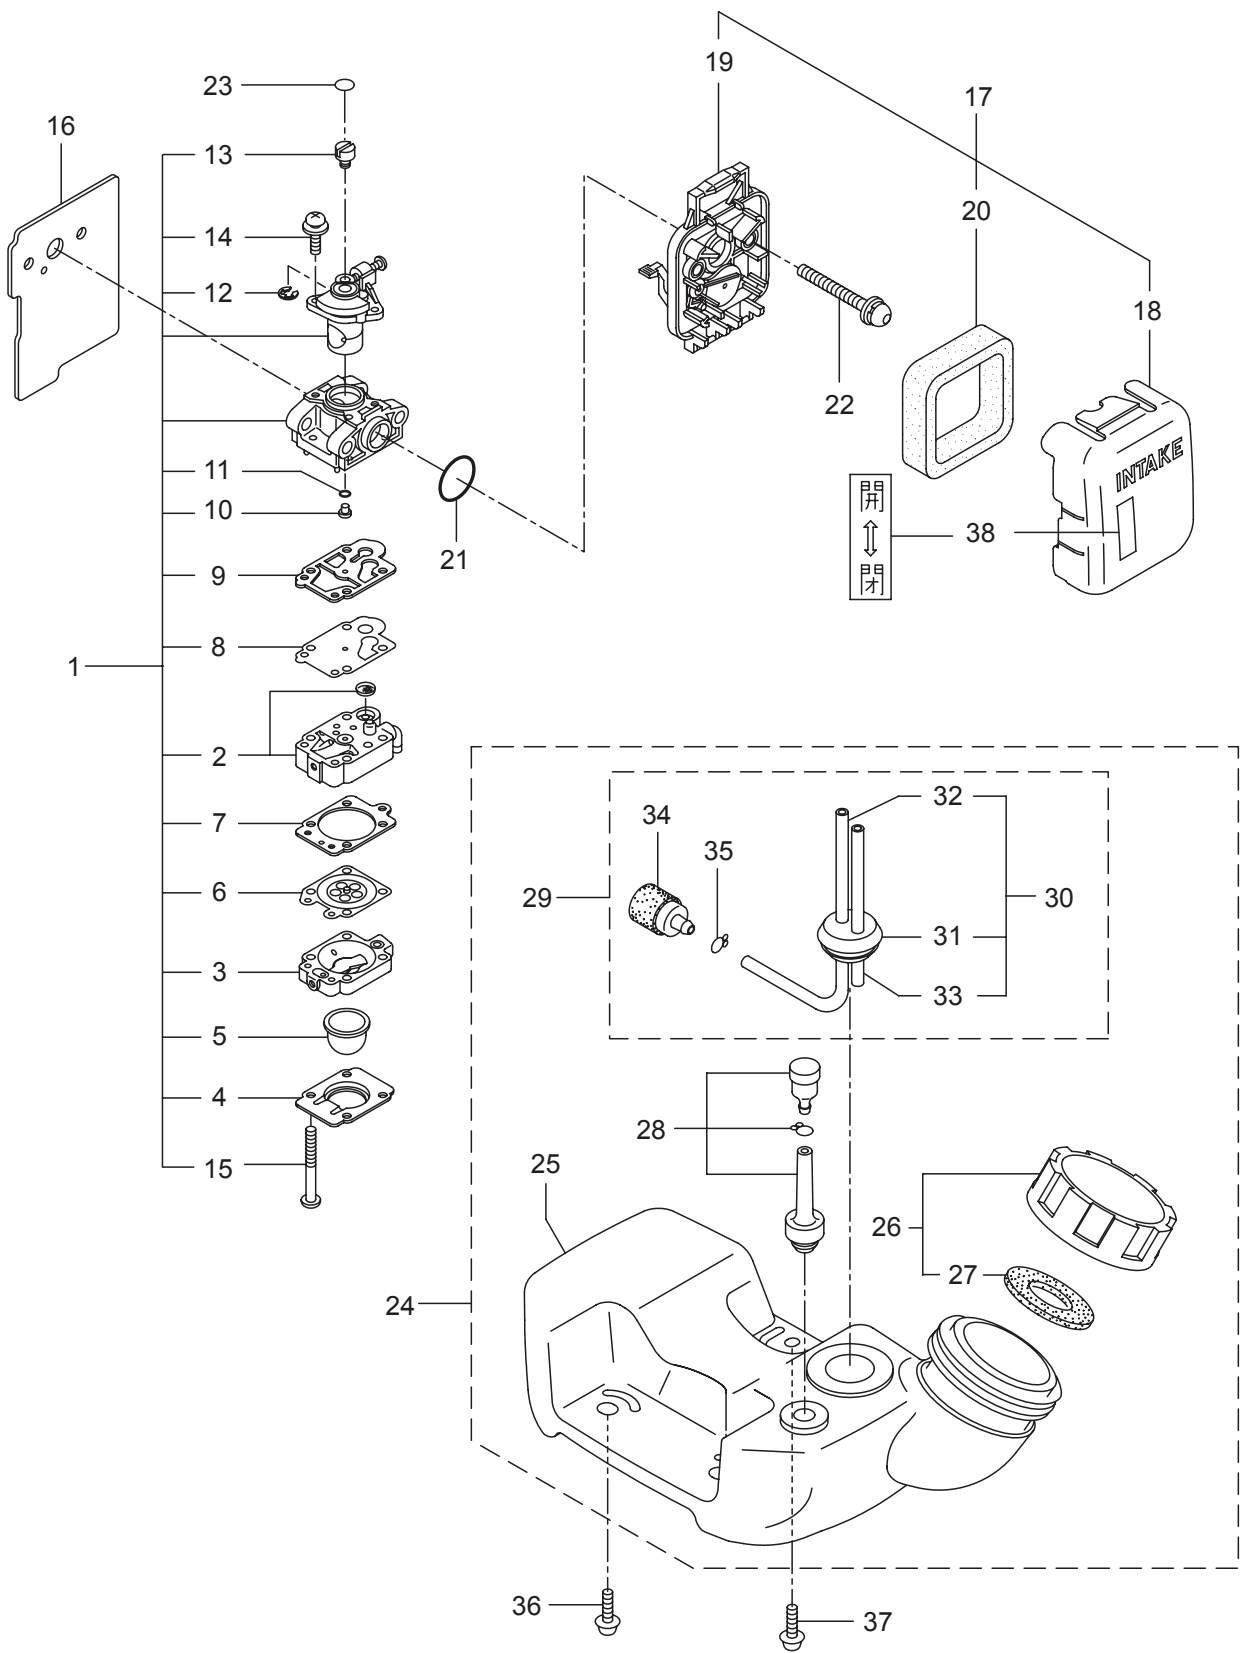

5. KC230RSL, KC230RSG エンジン
キャブレタ、エアクリーナ、フューエルタンク

見出番号	部品番号	部 品 名 称	個数		備 考	
			A	B		
5-1	287865	キャブレタアセンブリ	1	1	2 ~ 15 フクム	
5-2	263739	ポンプボディ	1	1		
5-3	262991	パージボディ	1	1		
5-4	262992	ポンプカバー	1	1		
5-5	261874	プライマ	1	1		
5-6	283905	ダイヤフラム	1	1	18 ~ 20 フクム	
5-7	262993	ガスケット	1	1		
5-8	262994	ダイヤフラム	1	1		
5-9	282576	ガスケット	1	1		
5-10	288187	ジェット	1	1		
5-11	261871	Oリング	1	1		
5-12	261876	リング	1	1		
5-13	261658	スィベル	1	1		
5-14	264682	スクリュ	2	2		
5-15	262996	スクリュ	4	4		
5-16	288141	ガスケット	1	1	18 ~ 20 フクム	
5-17	265575	クリーナアセンブリ	1	1		
5-18	264709	クリーナカバー	1	1		
5-19	265576	ケースアセンブリ	1	1		
5-20	264695	エレメント	1	1		
5-21	264691	Oリング	1	1	M5x60WSW	
5-22	269834	ナベコネジ (+)WSW	2	2		
5-23	280020	スィベルリング	1	1		
5-24	287866	タンクアセンブリ	1	1		
5-25	287646	フューエルタンク	1	1		
5-26	281565	タンクキャップアセンブリ	1	1	27 フクム	
5-27	269377	ハツキン	1	1	30 ~ 35 フクム	
5-28	261696	ブリーザクミタテ	1	1		
5-29	265752	ネンリヨウパイプアセンブリ	1	1		
5-30	264031	パイプクミタテ	1	1		
5-31	261115	グロメット	1	1		160L
5-32	261690	ネンリヨウパイプ	1	1		
5-33	263038	オーバフローパイプ	1	1		
5-34	264653	フィルタアセンブリ	1	1		
5-35	261117	クリツプ	1	1		
5-36	269828	ナベコネジ (+)W	2	2	M5x16W(11.6x1)	
5-37	281208	ナベコネジ (+)W	1	1	M5x16W メツク (116)	
5-38	281007	ラベル	1	1	チヨーク カイ_ヘイ