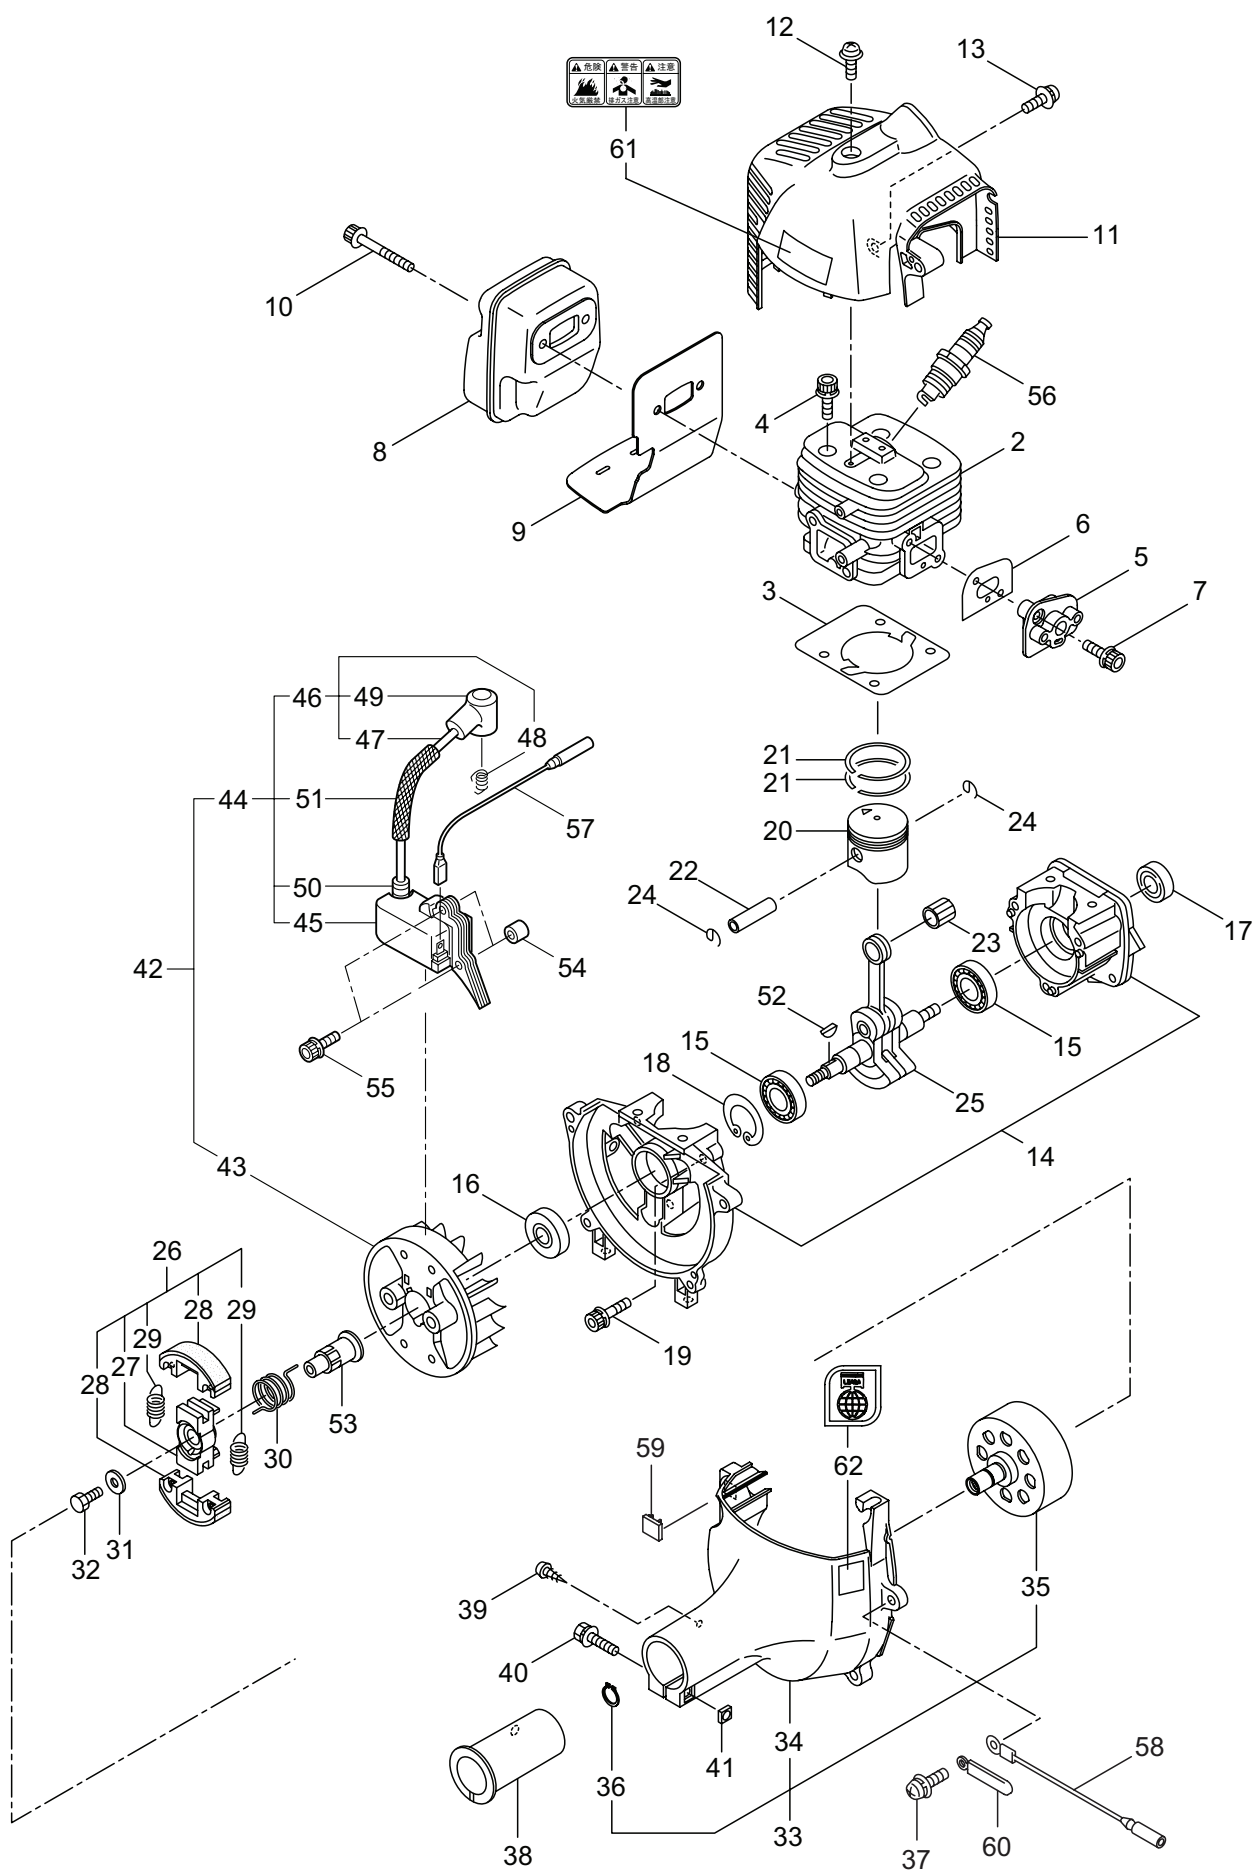

3. KC230RSL, KC230RSG エンジン クランクケース、シリンダ、コイル

見出番号	部品番号	部 品 名 称	個数		備 考
			A	B	
3-1	859075	エンジン	1	1	CE230/56
3-2	286309	シリンダコンプリート	1	1	
3-3	286074	ガスケット	1	1	
3-4	261250	6 カクアナツキホルト WSW	4	4	M5x20
3-5	265802	インシュレータ	1	1	
3-6	267049	ガスケット	1	1	
3-7	265924	スクリュ	2	2	M5x0.8x25
3-8	287642	マフラアセンブリ	1	1	
3-9	287645	ガスケット	1	1	
3-10	266607	スクリュ	2	2	M5x45
3-11	287920	トップカバー	1	1	
3-12	269828	ナベコネジ (+)W	1	1	M5x16W(11.6x1)
3-13	269827	ナベコネジ (+)WSW	1	1	
3-14	289246	クランクケース	1	1	
3-15	280488	ベアリング	2	2	PPL 6001
3-16	261492	オイルシール	1	1	
3-17	261386	オイルシール	1	1	
3-18	055185	C ガ外メワ	1	1	アナヨウ 28
3-19	261612	6 カクアナツキホルト WSW	3	3	M5x30
3-20	268032	ピストン	1	1	
3-21	282177	ピストンリング	2	2	
3-22	261036	ピストンピン	1	1	
3-23	263957	ニードルベアリング	1	1	
3-24	261576	サークリツフ	2	2	
3-25	268187	クランクシャフトコンプリート	1	1	
3-26	284786	クラツチアセンブリ	1	1	27 ~ 29 フクム
3-27	284702	クラツチボス	1	1	
3-28	284787	クラツチシユ	2	2	
3-29	286554	スプリング	2	2	
3-30	284706	スプリング	1	1	
3-31	284704	ワツシヤ	1	1	5.1x14x1.2
3-32	285220	スクリュ	1	1	M5x10
3-33	287870	ファンカバーアセンブリ C	1	1	34 ~ 36 フクム
3-34	287641	ファンカバー	1	1	
3-35	280314	クラツチドラムコンプリート	1	1	
3-36	014210	C ガ外メワ	1	1	S10
3-37	269831	ナベコネジ (+)WSW	4	4	M5x20WSW
3-38	287647	クツシヨ	1	1	
3-39	282403	タツピンネジ (+)	1	1	M4x14
3-40	280477	スクリュ	1	1	M5x28WSW
3-41	269423	シカクナツト	1	1	M5
3-42	288660	マグネトアセンブリ	1	1	43 ~ 51 フクム
3-43	287900	ロータ	1	1	
3-44	288197	イグニツシヨ	1	1	45 ~ 51 フクム
3-45	281706	コイル	1	1