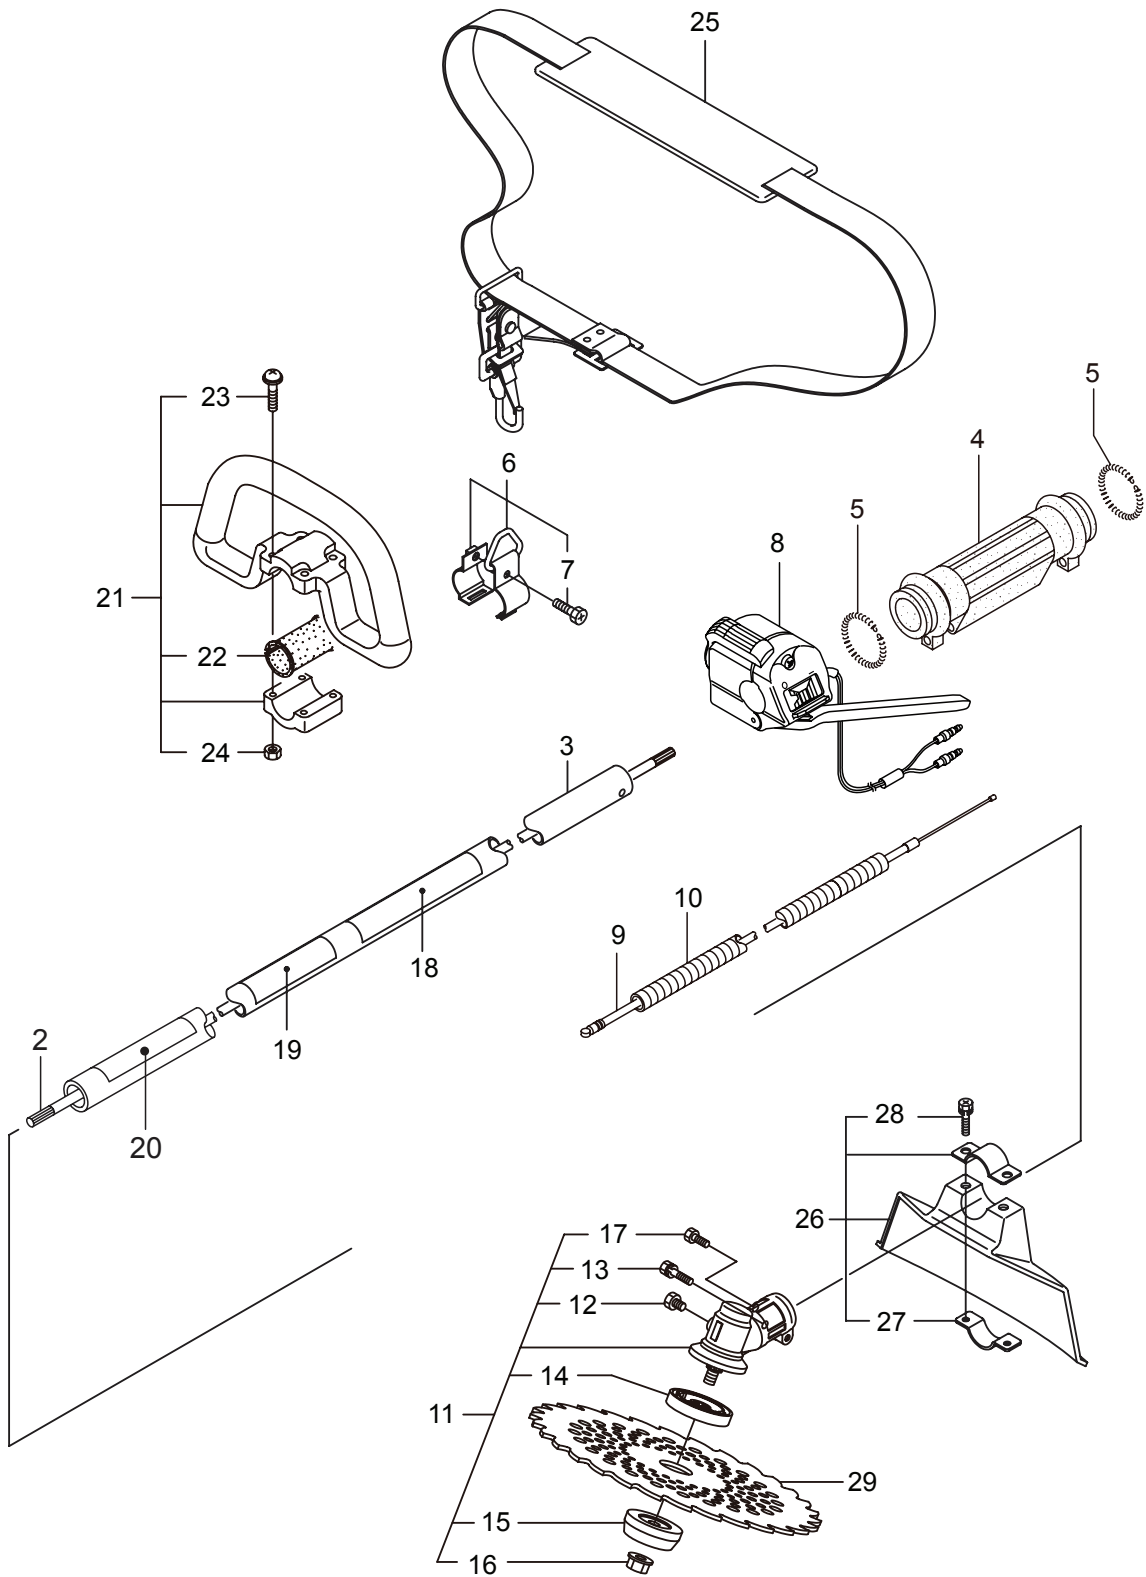

Parts List

パーツリスト

動力刈払機

Model: **KC230RSL**
KC230RSG

パーツリストコード 523460

株式
会社

丸山製作所

MARUYAMA MFG. CO., INC.

目次

	ページ
KC230RSL	
1. 本 体	1 ~ 2
KC230RSG	
2. 本 体	3 ~ 4
KC230RSL, KC230RSG エンジン	
3. クランクケース、シリンダ、コイル	5 ~ 8
4. リコイルスタータ	9 ~ 10
5. キャブレタ、エアクリーナ、フューエルタンク	11 ~ 12
KC230RSL, KC230RSG	
6. 付属品	13 ~ 14

1. KC230RSL
本体

2. KC230RSG

本体

見出番号	部品番号	部 品 名 称	個数		備 考
			A	B	
2-1	363974	KC230RSG		1	
2-2	226546	デントウシク		1	
2-3	232565	ガイカンマトメ		1	
2-4	211736	ホンタイニギリ B		1	
2-5	211737	バンド		2	
2-6	054691	ツリカナグクミタテ		1	7 フクム
2-7	089738	6 カクホルト (+ アプ°セット)		1	M5x15
2-8	232880	スロツトルレバ-		1	
2-9	219394	スロツトルワイヤ		1	365L I/O 68
2-10	213548	コルゲ-トチューブ		1	ヨビ 10 200L
2-11	225835	ギヤケースクミタテ		1	12 ~ 17 フクム
2-12	225897	6 カクホルト (+)W		1	M6x8 アプ°セット
2-13	092550	6 カクホルト (+)SW		1	M5x25-7T
2-14	225891	ハモノホス A		1	
2-15	225892	ハモノホス B		1	
2-16	225893	サラバネサガネツキナツ		1	M8 ヒダリ
2-17	225896	6 カクホルト (+)		1	M5x10 アプ°セット
2-18	220549	チュウイマーク		1	
2-19	233739	ネ-ムプレート		1	KC230RSG
2-20	231654	ハリマーク		1	ECO
2-21	211735	ホンタイニギリ A		1	
2-22	211737	バンド		2	
2-23	220533	カタカケバンドクミタテ		1	
2-24	222821	シヨウメンカバークミタテ		1	25,26 フクム
2-25	212994	カバーシメツケカナク		1	
2-26	092577	6 カクホルト (+)SW		2	M5x25
2-27	224624	チツプソー 9 BIG-M		1	