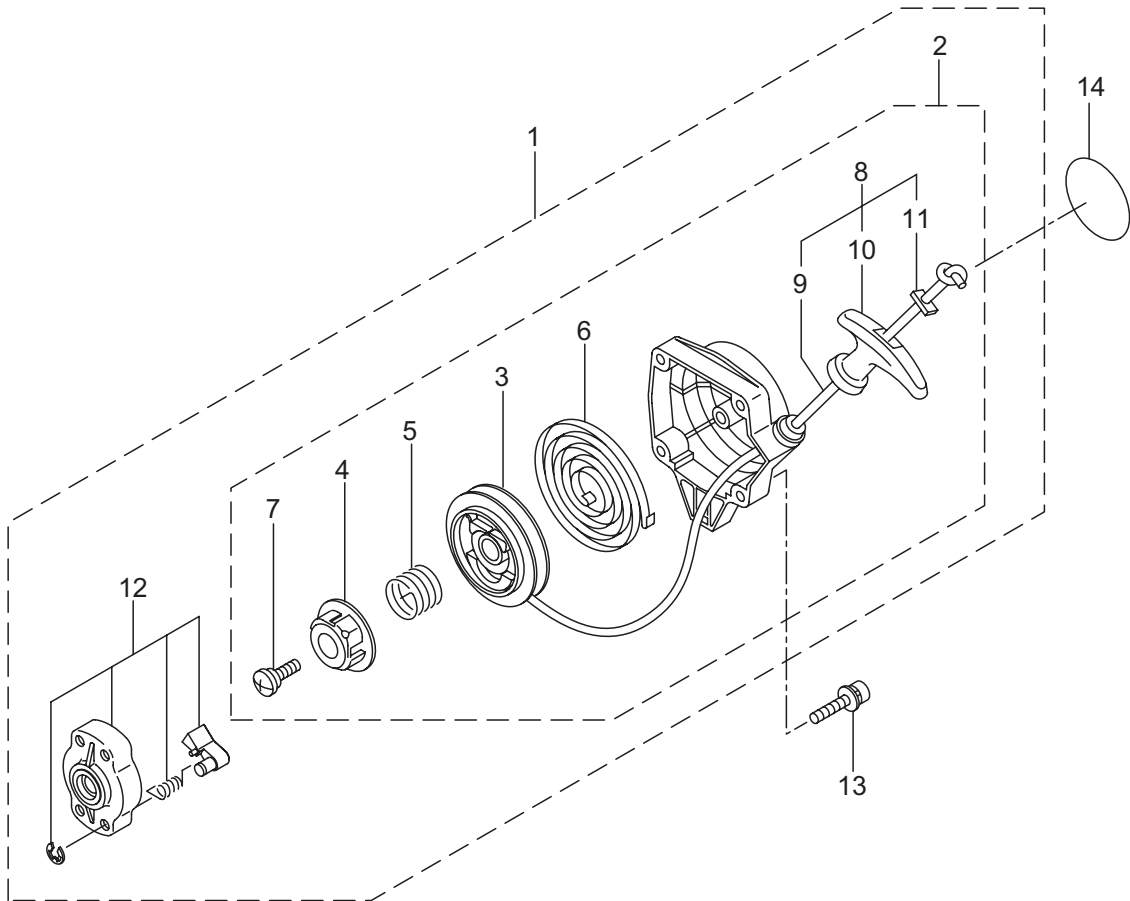

4. KC230RSL, KC230RSG エンジン
リコイルスタータ

見出番号	部品番号	部 品 名 称	個数		備 考
			A	B	
4-1	287864	リコイルスタータアセンブリ	1	1	2 ~ 12 フクム
4-2	287649	スタータアセンブリ	1	1	3 ~ 11 フクム
4-3	283504	リール	1	1	
4-4	283505	カムプレート	1	1	
4-5	283506	ダンハースプリング	1	1	
4-6	283507	スパイラルスプリング	1	1	
4-7	267213	セットスクリュ	1	1	
4-8	288169	ロープアセンブリ	1	1	9 ~ 11 フクム
4-9	283509	スタータロープ	1	1	
4-10	287651	スタータノブ	1	1	
4-11	283511	ロープストツハ	1	1	
4-12	280934	プーリアセンブリ	1	1	
4-13	265724	スクリュ	4	4	M4x25WSW
4-14	287867	ラベル	1	1