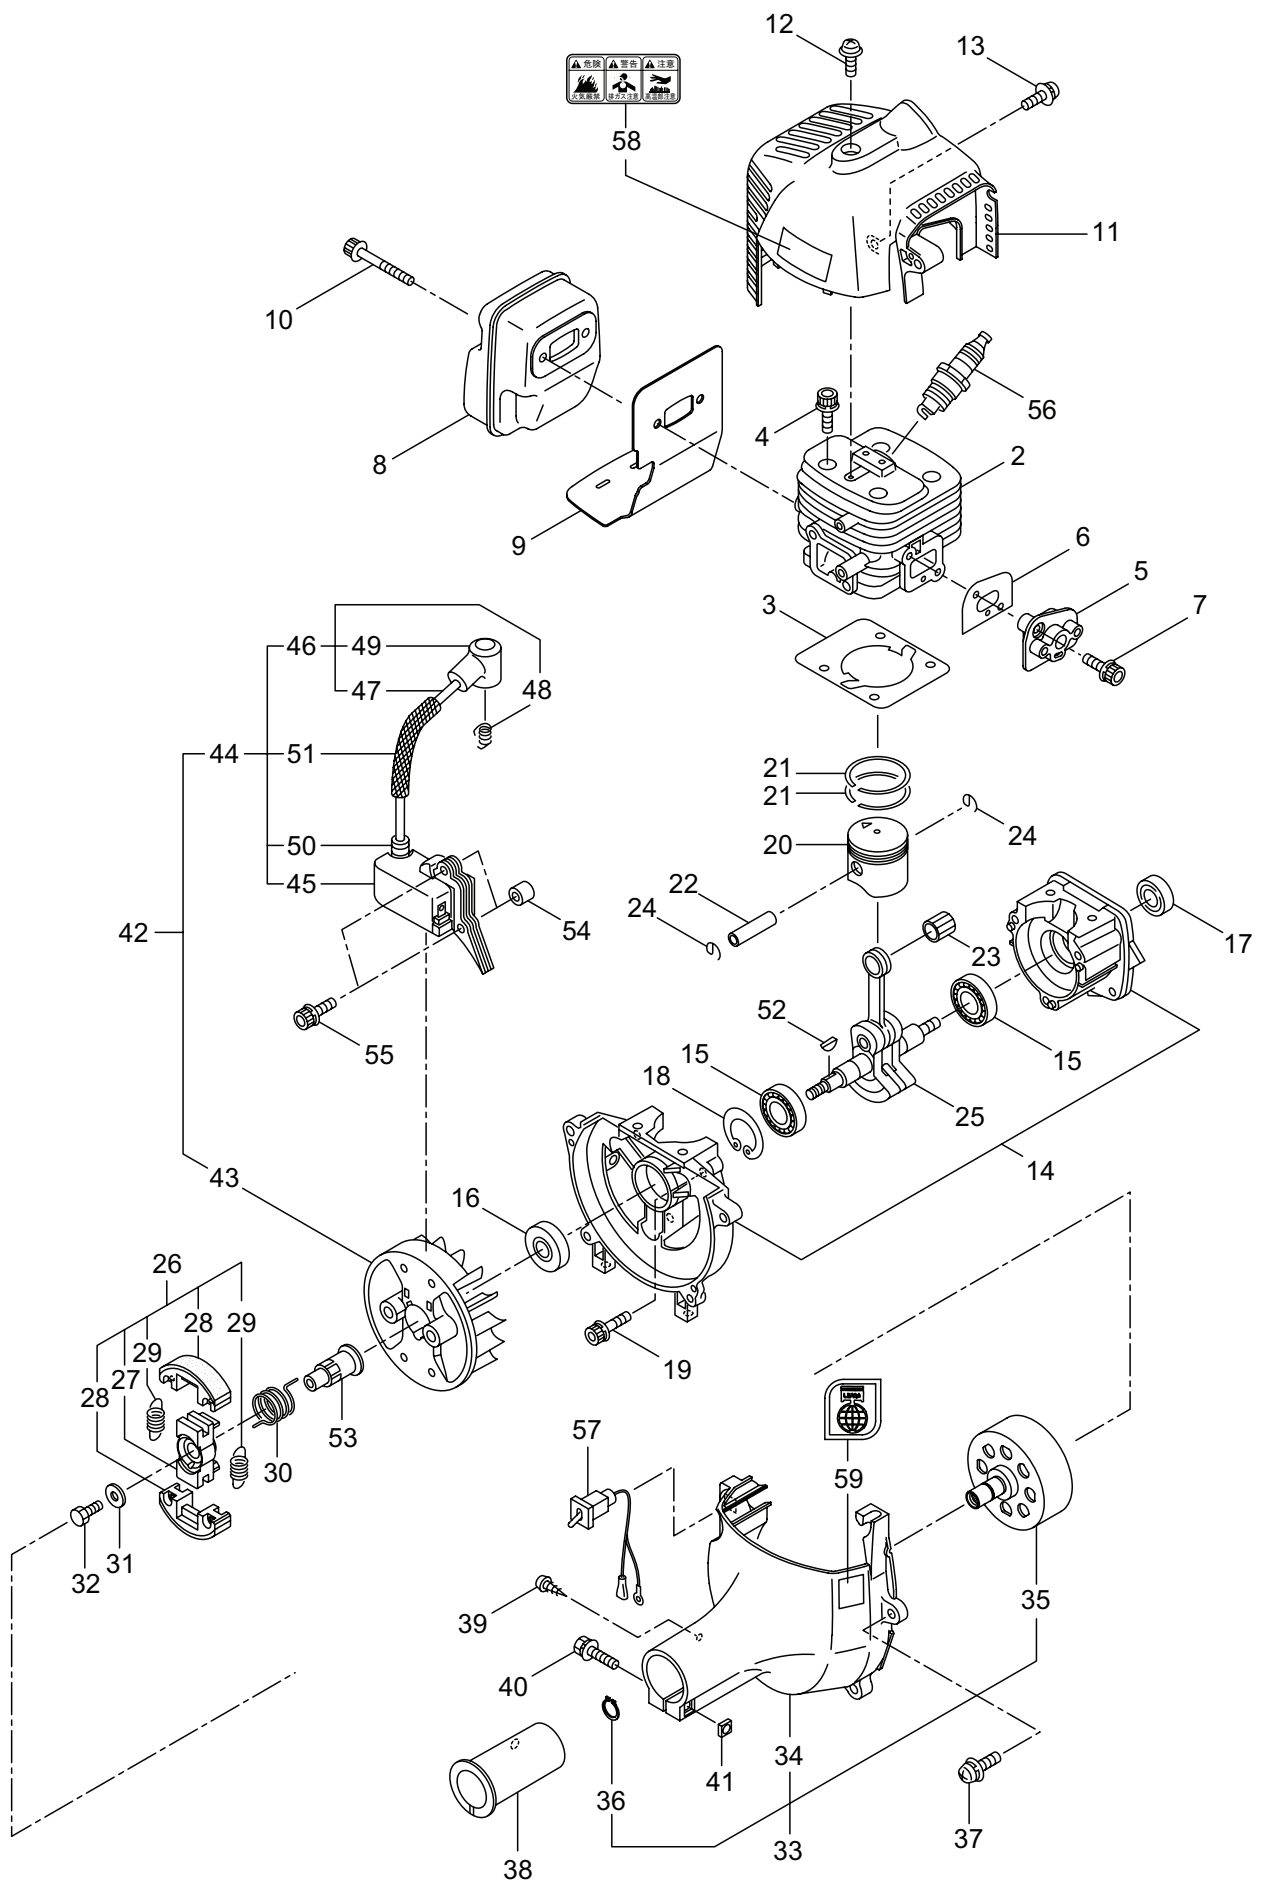

2. KC230M エンジン クランクケース、シリンダ

見出番号	部品番号	部 品 名 称	個数	備 考
2-46	283732	コードアセンブリ	1	47 ~ 49 フクム
2-47	283733	コード	1	
2-48	261075	フック	1	
2-49	261074	プラグキャップ	1	
2-50	261072	キャップ	1	
2-51	280080	チューブ	1	M4x25
2-52	261076	ハンゲツキー	1	
2-53	284703	シャフト	1	
2-54	280381	スペーサ	2	
2-55	261256	6 カクアナツキホルト WSW	2	
2-56	286739	スパークプラグ	1	CJ6Y
2-57	288883	ストップスイッチ	1	
2-58	269705	ラベル	1	
2-59	269824	ラベル	1