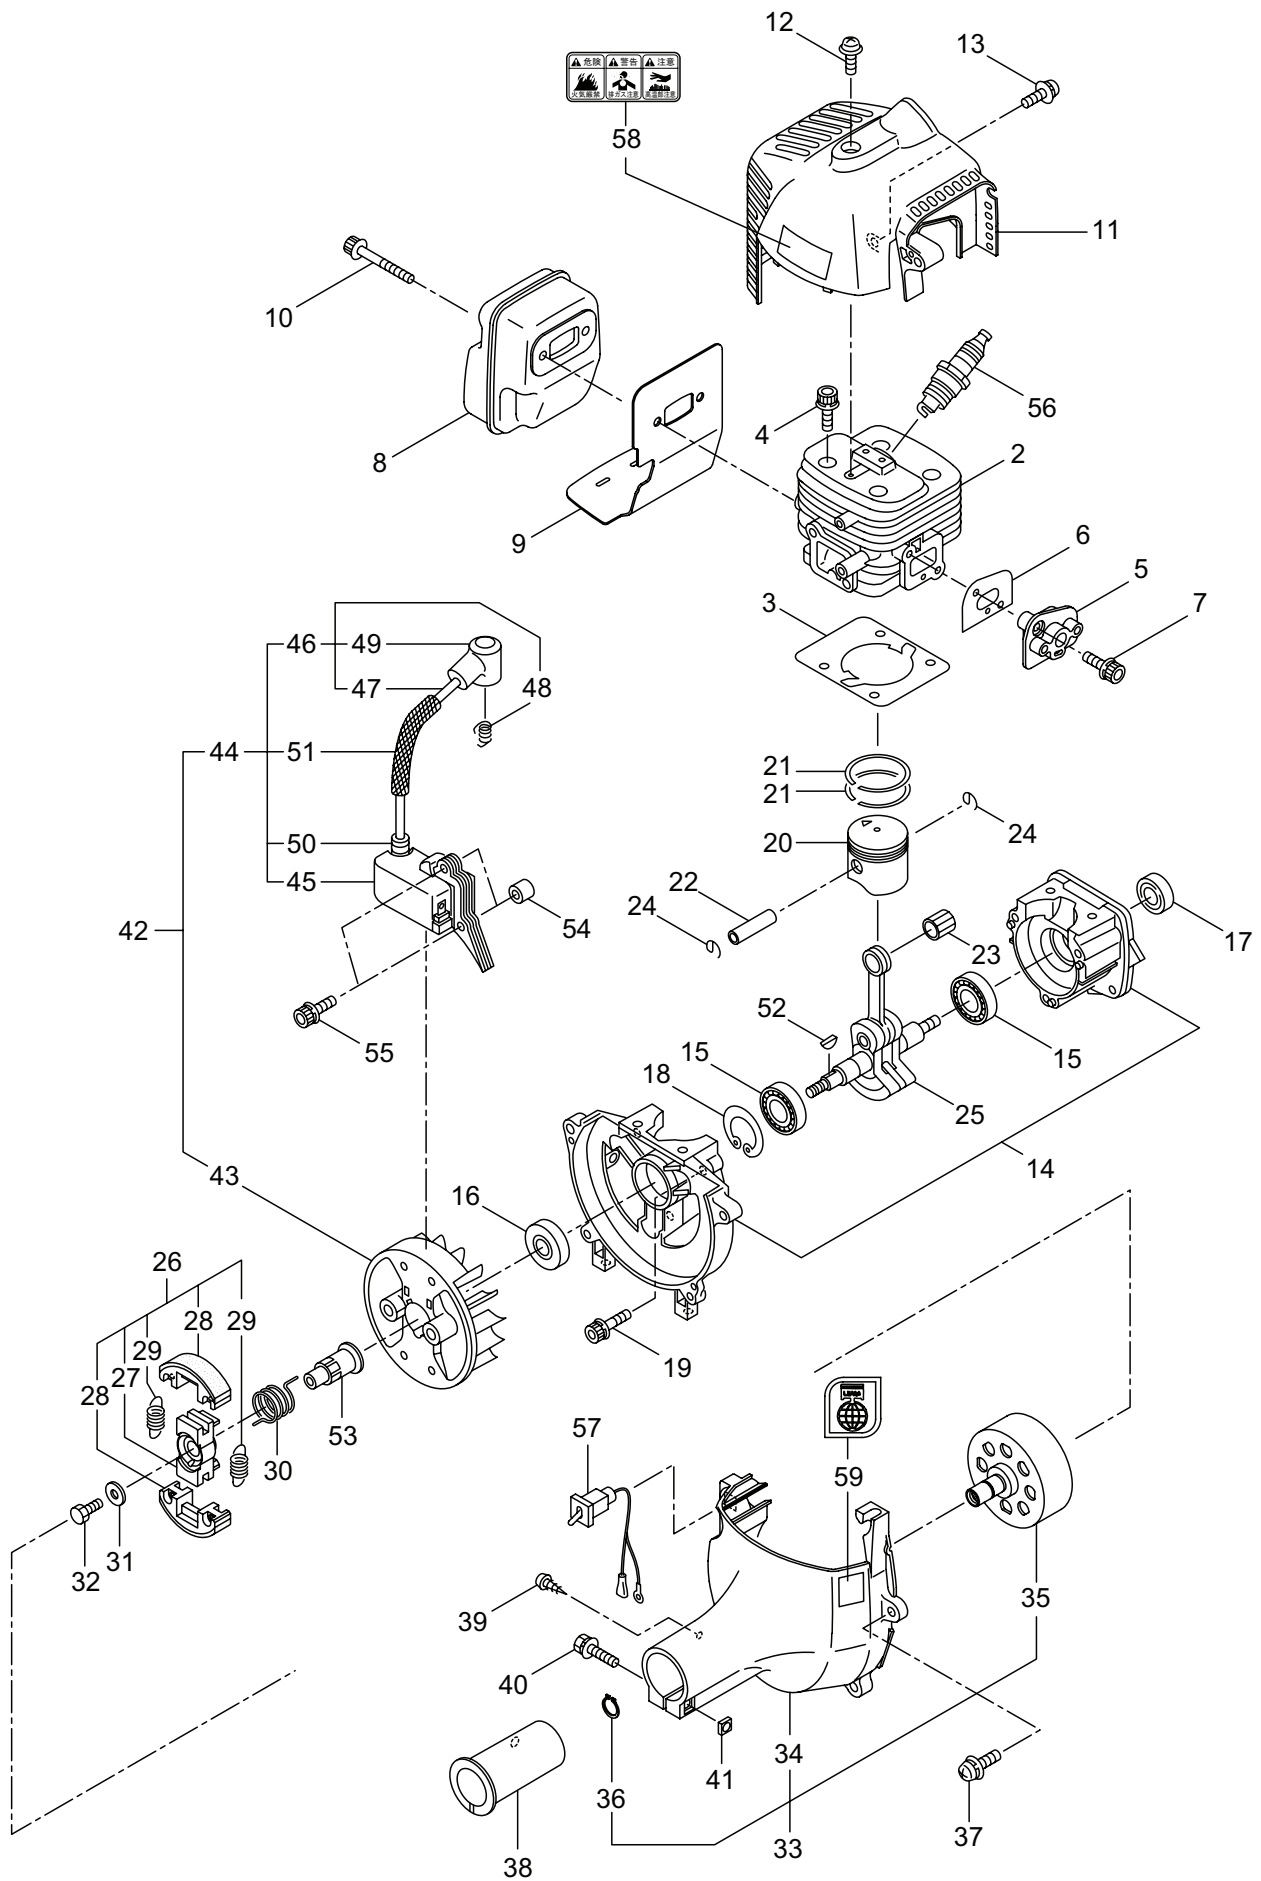

2. KC230M エンジン クランクケース、シリンダ

見出番号	部品番号	部 品 名 称	個数	備 考
2-1	859058	エンジン	1	CE230/48
2-2	286309	シリンダコンプリート	1	
2-3	286074	ガスケット	1	
2-4	261250	6 カクアナツキホルト WSW	4	M5x20
2-5	265802	インシュレータ	1	
2-6	267049	ガスケット	1	
2-7	265924	スクリュ	2	M5x0.8x25
2-8	287642	マフラアセンブリ	1	
2-9	287645	ガスケット	1	
2-10	266607	スクリュ	2	M5x45
2-11	287920	トップカバー	1	
2-12	269828	ナベコネジ (+)W	1	M5x16W(11.6x1)
2-13	269827	ナベコネジ (+)WSW	1	
2-14	289246	クランクケース	1	
2-15	280488	ヘアリング	2	PPL 6001
2-16	261492	オイルシール	1	
2-17	261386	オイルシール	1	
2-18	055185	C ガタメワ	1	アノヨウ 28
2-19	261612	6 カクアナツキホルト WSW	3	M5x30
2-20	268032	ピストン	1	
2-21	282177	ピストンリング	2	
2-22	261036	ピストンピン	1	
2-23	263957	ニートルヘアリング	1	
2-24	261576	サークリップ	2	
2-25	268187	クランクシャフトコンプリート	1	
2-26	284786	クラッチアセンブリ	1	27 ~ 29 フクム
2-27	284702	クラッチホース	1	
2-28	284787	クラッチシュー	2	
2-29	286554	スプリング	2	
2-30	284706	スプリング	1	
2-31	284704	ワツシヤ	1	5.1x14x1.2
2-32	285220	スクリュ	1	M5x10
2-33	287870	ファンカバーアセンブリ C	1	34 ~ 36 フクム
2-34	287641	ファンカバー	1	
2-35	280314	クラッチドラムコンプリート	1	
2-36	014210	C ガタメワ	1	S10
2-37	269831	ナベコネジ (+)WSW	4	M5x20WSW
2-38	287647	クツシヨ	1	
2-39	282403	タツピンネジ (+)	1	M4x14
2-40	280477	スクリュ	1	M5x28WSW
2-41	269423	シカクナツ	1	M5
2-42	288660	マグネットアセンブリ	1	43 ~ 51 フクム
2-43	287900	ロータ	1	
2-44	288197	イグニツシヨ	1	45 ~ 51 フクム
2-45	281706	コイル	1