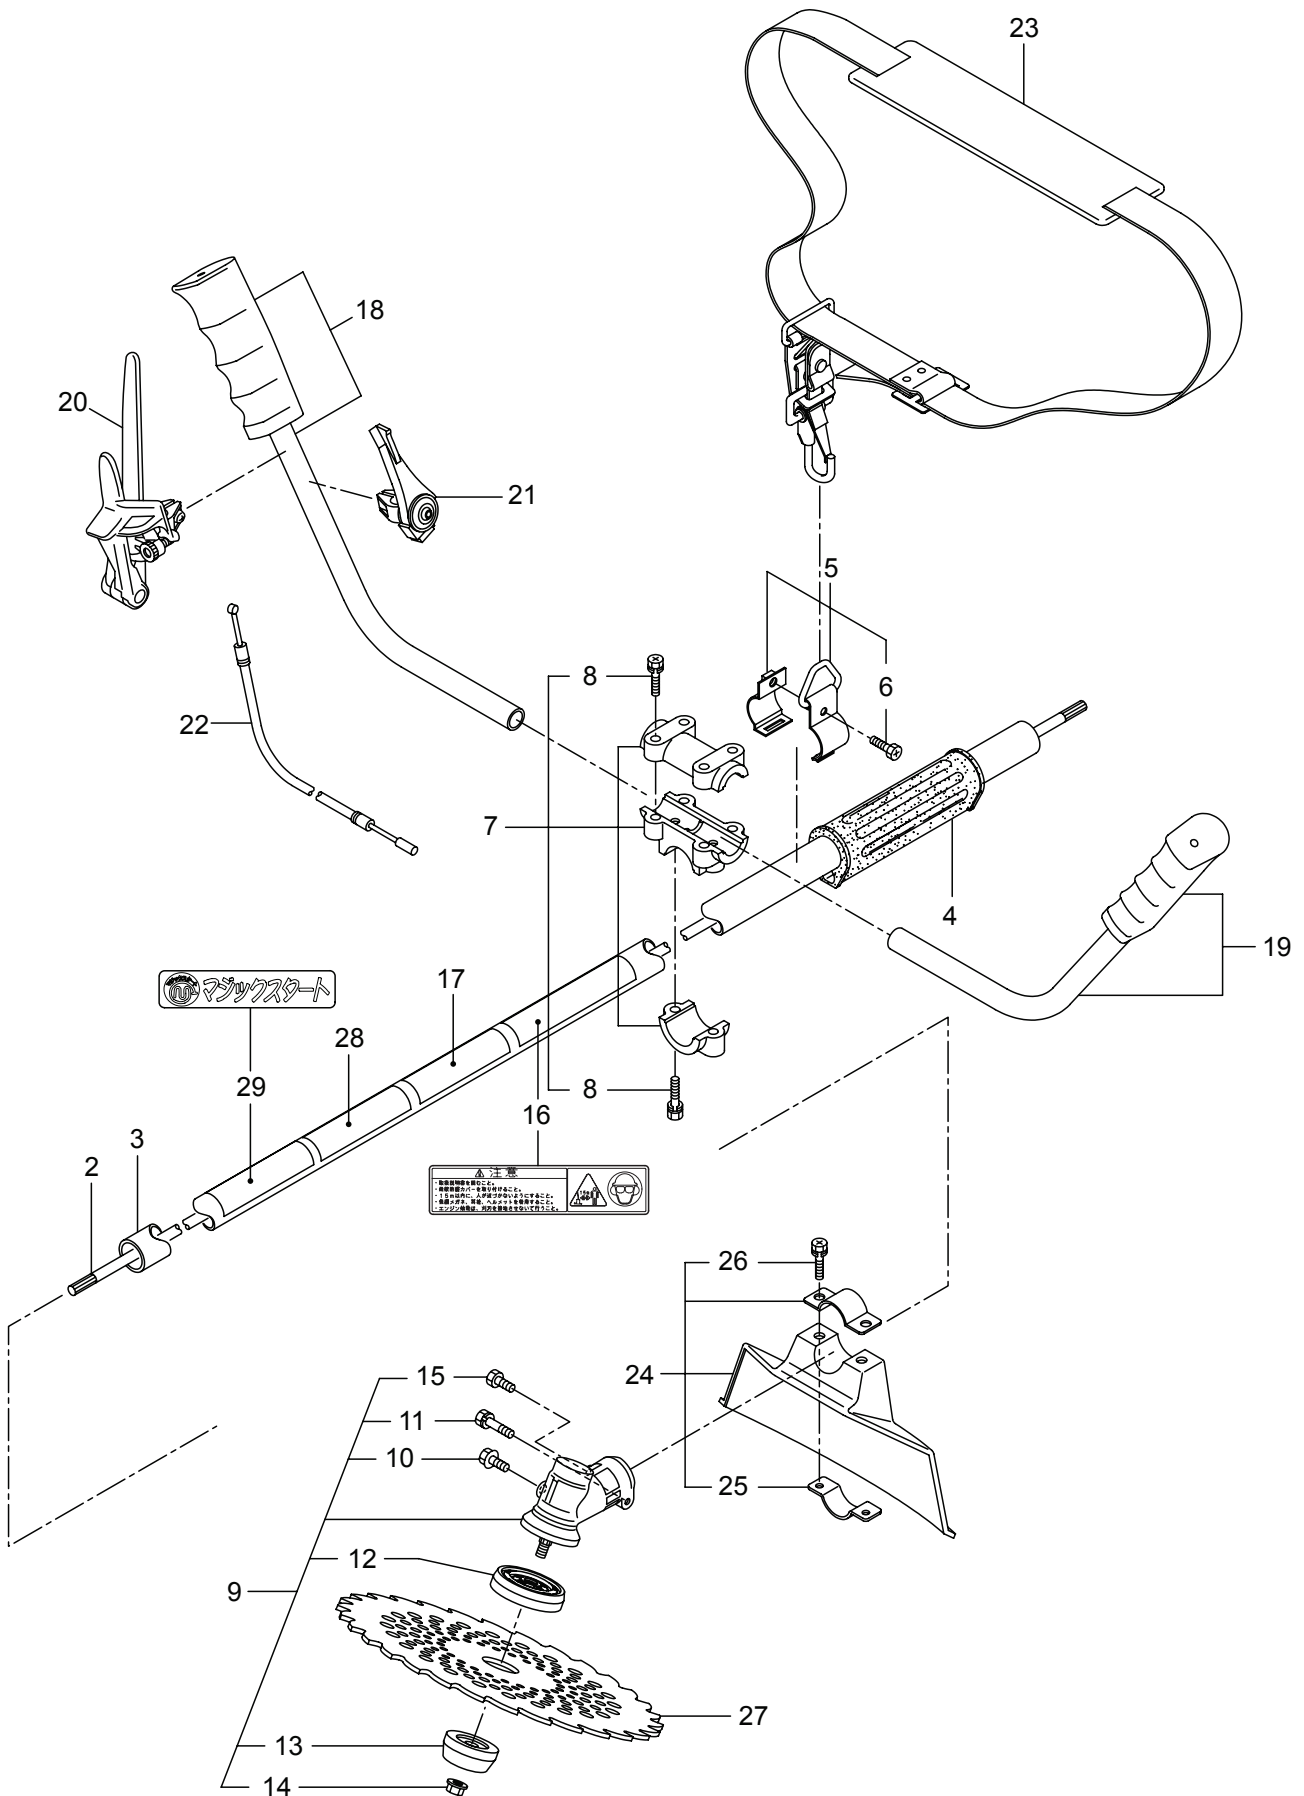

# Parts List

パーツリスト

動力刈払機

---

Model: **KC230M**

パーツリストコード 523461

**BIG M**

2012. 08.

## 目次

	ページ
1. 本 体 .....	1 ~ 2
2. エンジン（クランクケース、シリンダ）.....	3 ~ 6
3. エンジン（リコイルスタータ）.....	7 ~ 8
4. エンジン（キャブレタ、燃料タンク）.....	9 ~ 10
5. 付属品 .....	11 ~ 12

1. KC230M  
本体

見出番号	部品番号	部 品 名 称	個数	備 考
1-1	363975	KC230M	1	
1-2	226546	デントウシク	1	
1-3	232565	カイカンマトメ	1	
1-4	215532	ホンタイニギリ	1	
1-5	054691	ツリカナグクミタテ	1	6 フクム
1-6	089738	6 カクホルト (+ アプ°セット)	1	M5x15
1-7	215418	ハンドルリツケカナグクミタテ	1	8 フクム
1-8	092561	6 カクホルト (+)SW	6	M5x25 アプ°セット
1-9	225835	キヤケースクミタテ	1	10 ~ 15 フクム
1-10	225897	6 カクホルト (+)W	1	M6x8 アプ°セット
1-11	092550	6 カクホルト (+)SW	1	M5x25-7T
1-12	225891	ハモノボス A	1	
1-13	225892	ハモノボス B	1	
1-14	225893	サラハネサガ°ネツキナツト	1	M8 ヒダリ
1-15	225896	6 カクホルト (+)	1	M5x10 アプ°セット
1-16	220549	チユウイマーク	1	
1-17	233855	ネームプレート	1	KC230M
1-18	216458	ハンドルマトメ	1	ミキ°
1-19	216459	ハンドルマトメ	1	ヒダリ
1-20	232956	トリガ°クミタテ (T16)	1	
1-21	232966	スロットルレバ° (T16)	1	
1-22	215613	スロットルワイヤ	1	
1-23	220533	カタカケバンド°クミタテ	1	
1-24	222821	ジヨウメンカバー°クミタテ	1	25,26 フクム
1-25	212994	カバーシメツケカナグ°	1	
1-26	092577	6 カクホルト (+)SW	2	M5x25
1-27	224624	チツプ°ソー 9 BIG-M	1	
1-28	231654	ハリマーク	1	ECO
1-29	225317	ハリマーク	1	マジツクスタート

## 2. KC230M エンジン クランクケース、シリンダ

見出番号	部品番号	部 品 名 称	個数	備 考
2-46	283732	コードアセンブリ	1	47 ~ 49 フクム
2-47	283733	コード	1	
2-48	261075	フック	1	
2-49	261074	プラグキャップ	1	
2-50	261072	キャップ	1	
2-51	280080	チューブ	1	M4x25
2-52	261076	ハンゲツキー	1	
2-53	284703	シャフト	1	
2-54	280381	スペーサ	2	
2-55	261256	6 カクアナツキホルト WSW	2	
2-56	286739	スパークプラグ	1	CJ6Y
2-57	288883	ストップスイッチ	1	
2-58	269705	ラベル	1	
2-59	269824	ラベル	1	