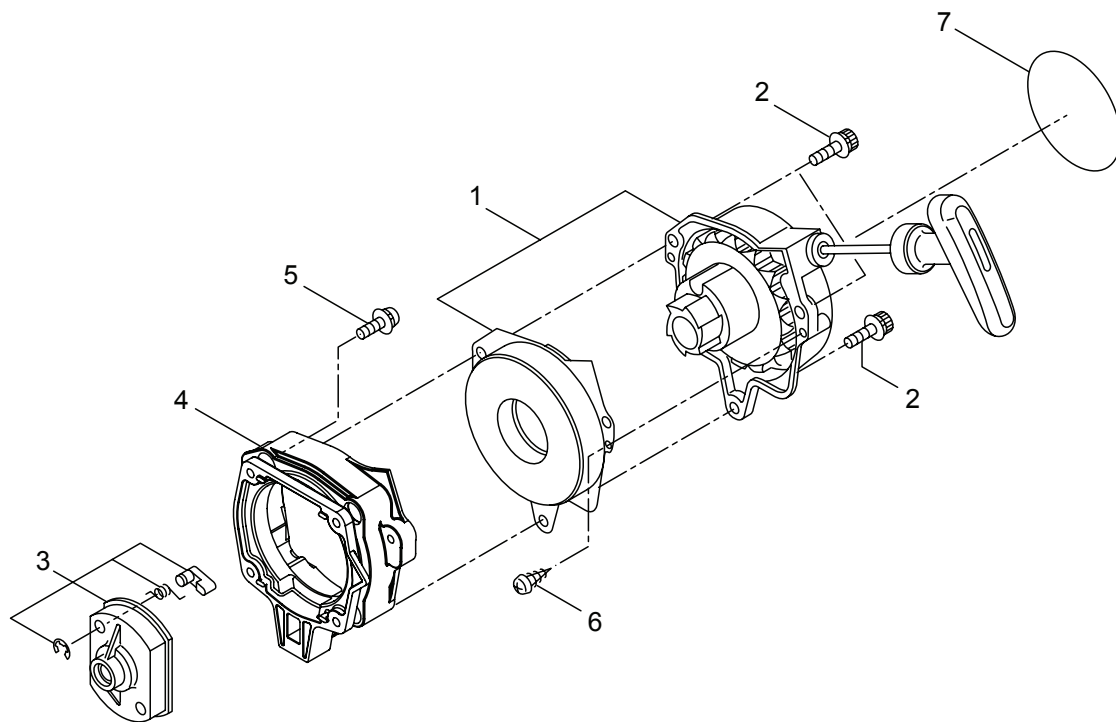

3. KC230M エンジン
リコイルスタータ

見出番号	部品番号	部 品 名 称	個数	備 考
3-1	288646	リワイントスタータアセンブリ	1	
3-2	282096	スクリュ	3	M4x16
3-3	288535	スタータプリアアセンブリ	1	
3-4	288529	アダプター	1	
3-5	265726	6 カクアナツキホルト WSW	4	M4x16
3-6	283580	スクリュ	2	M4x14
3-7	289116	ラベル	1	KC230M