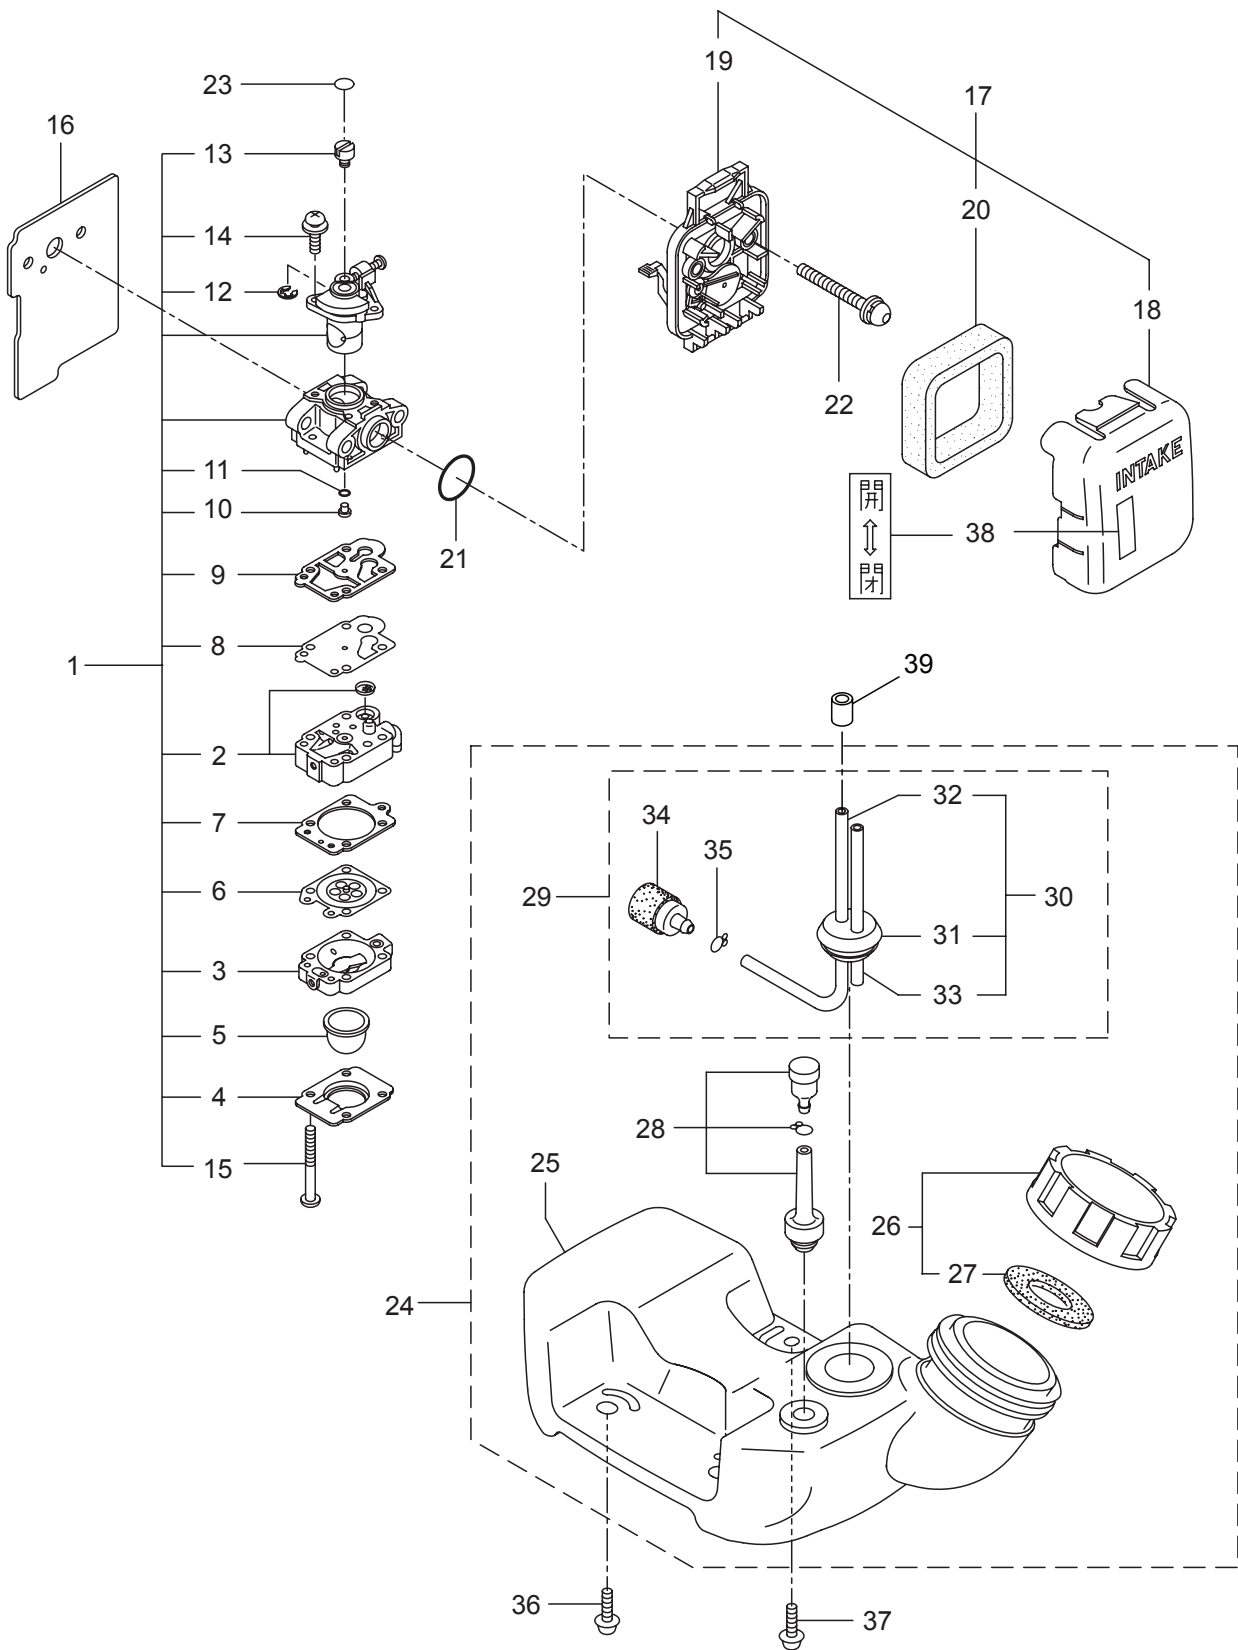

4. KC230M エンジン
キャブレタ、燃料タンク

見出番号	部品番号	部 品 名 称	個数	備 考	
4-1	287865	キャブレタアセンブリ	1	2 ~ 15 フクム	
4-2	263739	ポンプホテイ	1		
4-3	262991	パージホテイ	1		
4-4	262992	ポンプカバー	1		
4-5	261874	プライマ	1		
4-6	283905	ダイヤフラム	1		
4-7	262993	ガasket	1		
4-8	262994	ダイヤフラム	1		
4-9	282576	ガasket	1		
4-10	288187	シエツト	1		
4-11	261871	O リング	1	18 ~ 20 フクム	
4-12	261876	リング	1		
4-13	261658	スィベル	1		
4-14	264682	スクリュ	2		
4-15	262996	スクリュ	4		
4-16	288141	ガasket	1	18 ~ 20 フクム	
4-17	265575	クリーナアセンブリ	1		
4-18	264709	クリーナカバー	1		
4-19	265576	ケースアセンブリ	1		
4-20	264695	エレメント	1		
4-21	264691	O リング	1	M5x60WSW	
4-22	269834	ナベコネジ (+)WSW	2		
4-23	280020	スィベルリング	1		
4-24	287866	タンクアセンブリ	1		
4-25	287646	フューエルタンク	1		
4-26	281565	タンクキャツプアセンブリ	1	27 フクム	
4-27	269377	ハツキン	1		
4-28	261696	ブリーザクミタテ	1		
4-29	265752	ネンリヨウパイプアセンブリ	1	30 ~ 35 フクム	
4-30	264031	パイプクミタテ	1		
4-31	261115	グロメツト	1	160L	
4-32	261690	ネンリヨウパイプ	1		
4-33	263038	オーバフローパイプ	1		
4-34	264653	フィルタアセンブリ	1		
4-35	261117	クリツフ	1		
4-36	269828	ナベコネジ (+)W	2		M5x16W(11.6x1)
4-37	281208	ナベコネジ (+)W	1	M5x16W メツク (116)	
4-38	281007	ラベル	1	チヨーク カイ_ヘイ	
4-39	288306	パイプ	1	5x8x10L