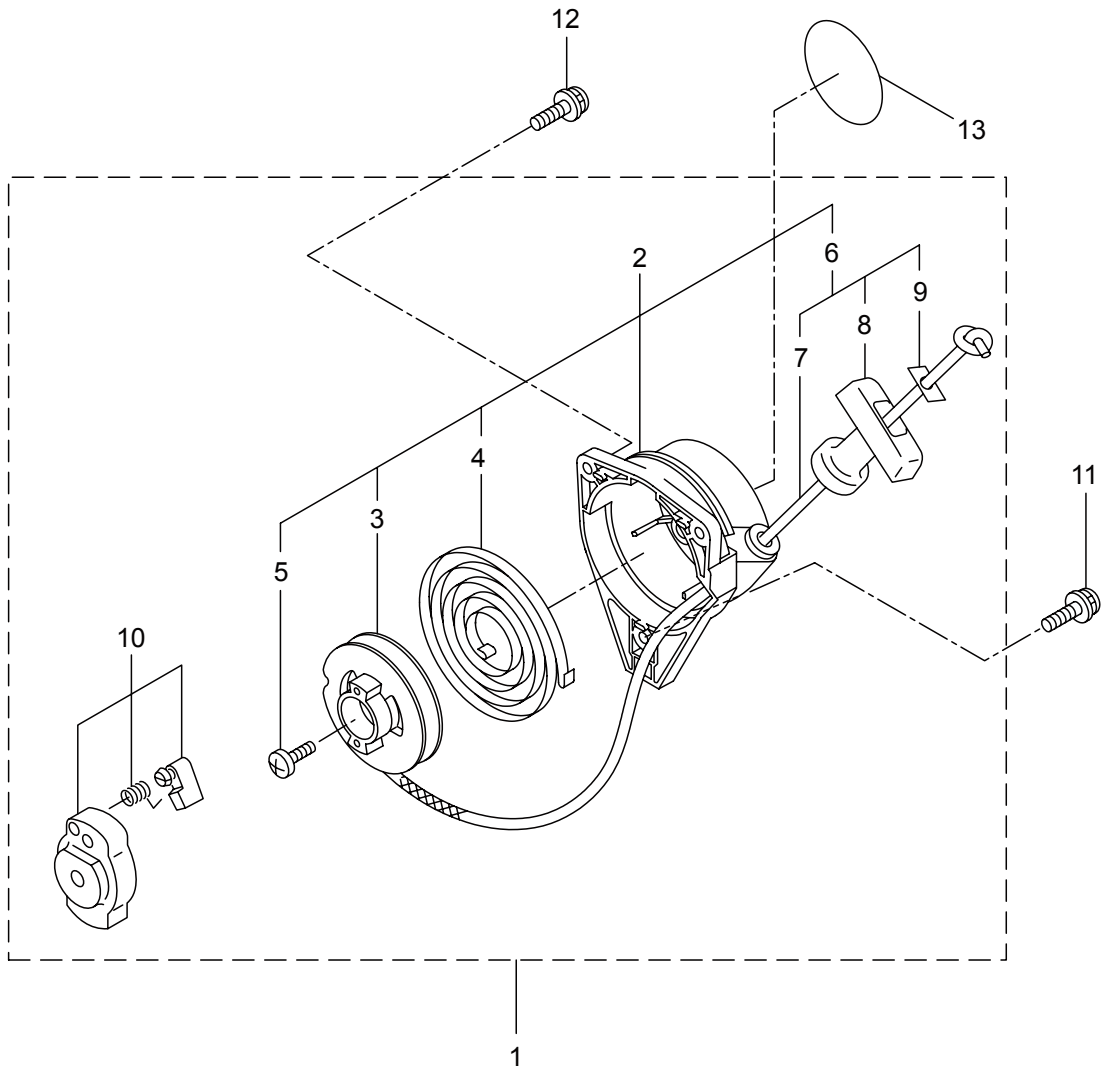

3. KC2600 エンジン
リコイルスタータ

見出番号	部品番号	部 品 名 称	個数	備 考
3-1	288684	リコイルスタータアセンブリ	1	2 ~ 10 フクム
3-2	288685	スタータアセンブリ	1	3 ~ 9 フクム
3-3	288967	リール	1	
3-4	288968	スパイラルスプリング	1	
3-5	262922	セットスクリュー	1	
3-6	288969	ロープアセンブリ	1	7 ~ 9 フクム
3-7	288970	スタータロープ	1	
3-8	261725	スタータノブ	1	
3-9	283511	ロープストツハ	1	
3-10	288971	スタータプリアセンブリ	1	
3-11	269833	ナベコネジ (+)WSW	1	M4x16WSW メック
3-12	280489	ナベコネジ (+)WSW	2	M4x20
3-13	563020	ラベル	1	BIG M/KC2600