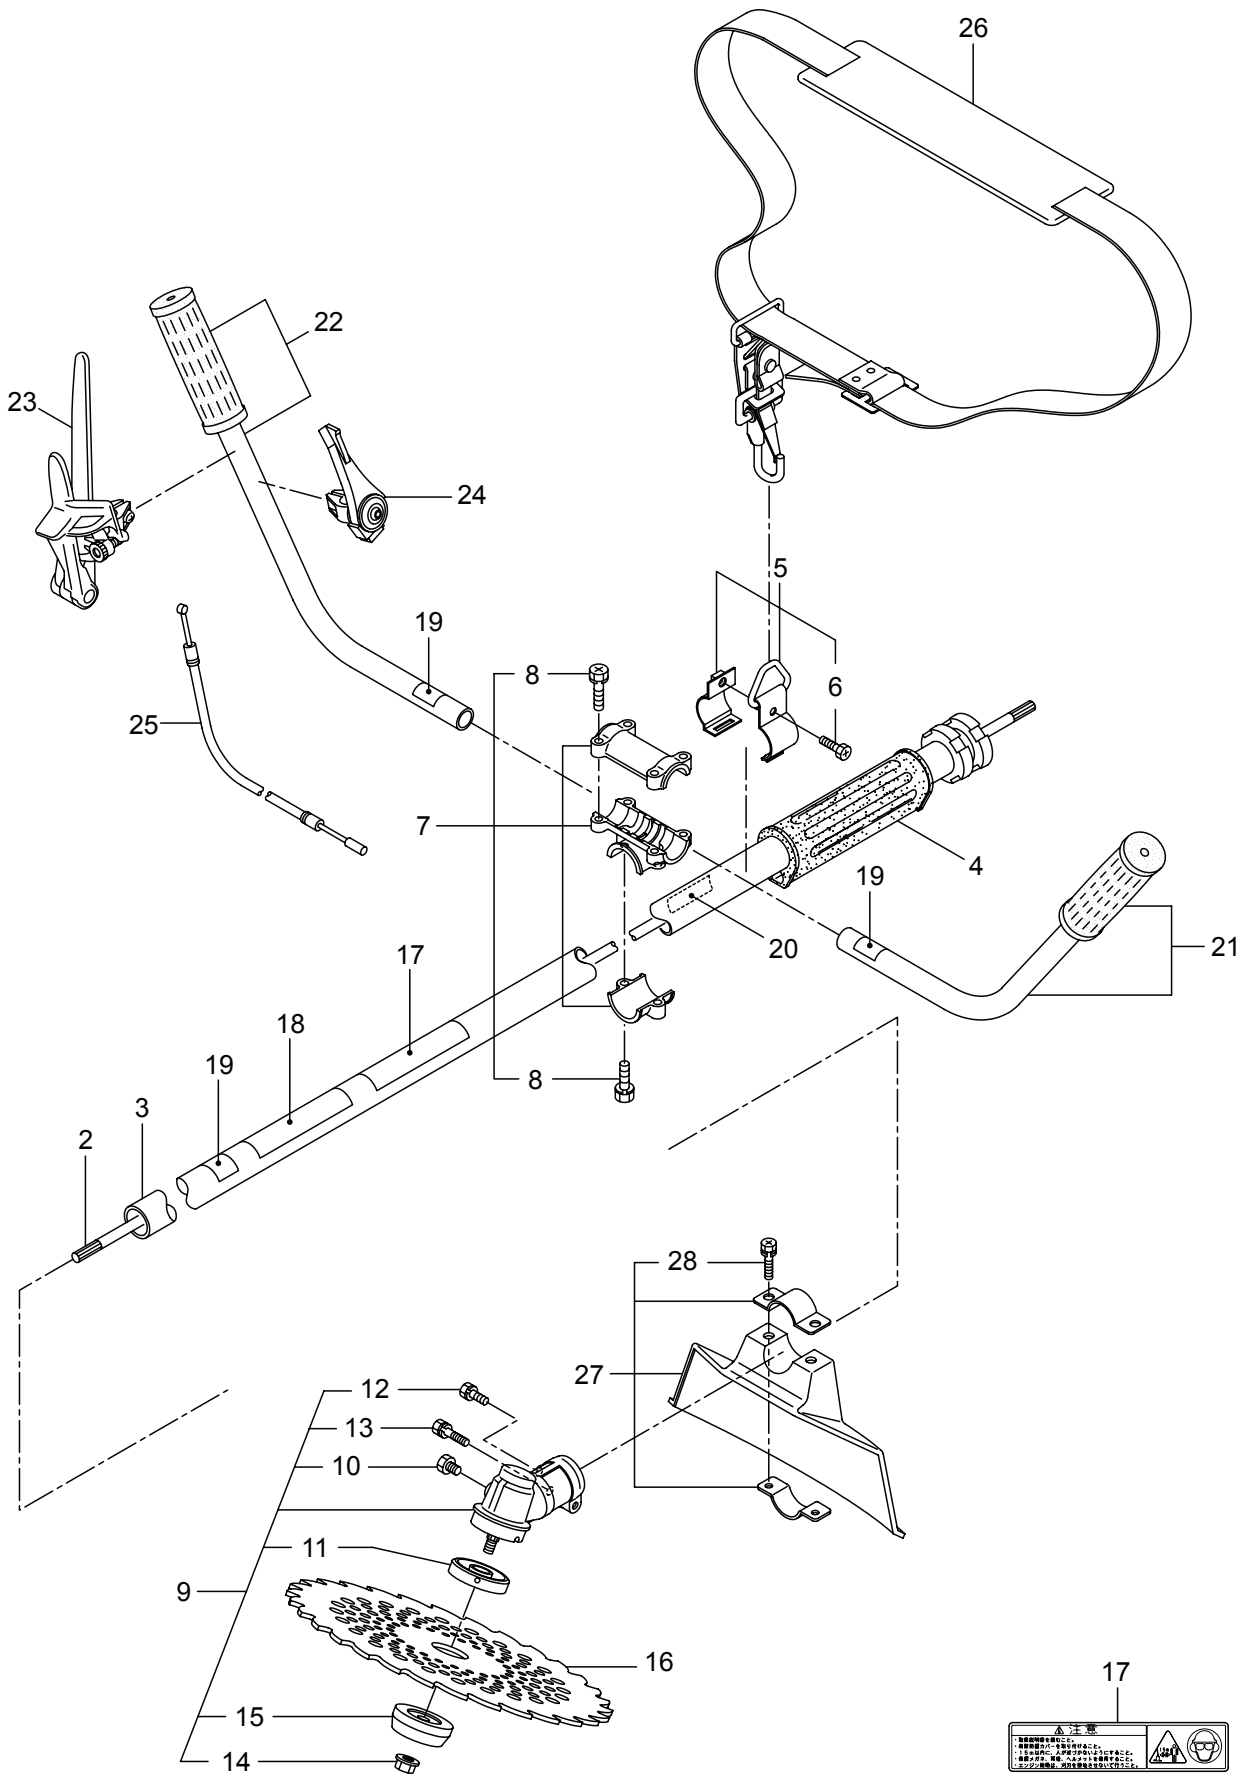

Parts List

パーツリスト

動力刈払機

Model: **KC2600**

パーツリストコード 523715

BIG M

2013. 09.

部品表のご使用について

目次

	ページ
1. 本 体	1 ~ 2
2. エンジン（クランクケース、シリンダ）.....	3 ~ 6
3. エンジン（リコイルスタータ）.....	7 ~ 8
4. エンジン（キャブレタ、燃料タンク）.....	9 ~ 10
5. 付属品	11 ~ 12

1. KC2600
本 体

見出番号	部品番号	部 品 名 称	個数	備 考
1-1	366087	KC2600	1	
1-2	227831	デントウシク	1	7x1531L SP-18
1-3	560108	ホウシンガイカンマトメ	1	24XT1.8X1455
1-4	560093	シヤフトグリップ (TH)	1	
1-5	054691	ツリカナグクミタテ	1	6 フクム
1-6	089738	6 カクホルト (+ アフセット)	1	M5x15
1-7	560094	ハンドルリツケカナグクミタテ	1	8 フクム
1-8	560158	6 カクホルト (+)SW(TH)	6	M5X25 アフセット
1-9	234456	キヤケースクミタテ	1	10 ~ 15 フクム
1-10	234647	6 カクホルト (+)	1	M8X10
1-11	234649	ハモノボス A クミタテ	1	
1-12	234653	6 カクホルト (+)SW	1	M5X12
1-13	092550	6 カクホルト (+)SW	1	M5x25-7T
1-14	234655	サラハネサガネツキナツト	1	M8 ヒダリ
1-15	219195	ハモノボス B	1	
1-16	224693	チツプソー 10	1	
1-17	220549	チユウイマーク	1	
1-18	560125	ネームプレート	1	BIG-M KC2600
1-19	215501	ハリマーク	3	ヤジルシ
1-20	560119	ラベル	1	
1-21	560099	ハンドル A マトメ (TH)	1	ヒダリ
1-22	560102	ハンドル B マトメ (TH)	1	ミキ
1-23	232959	トリガクミタテ (T19)	1	
1-24	232969	スロットルレバー (T19)	1	
1-25	560155	スロットルワイヤ	1	710L I/O 87
1-26	220533	カタカケハンドルクミタテ	1	
1-27	560104	ジヨウメンカバークミタテ (TH)	1	28 フクム
1-28	560158	6 カクホルト (+)SW(TH)	2	M5X25 アフセット