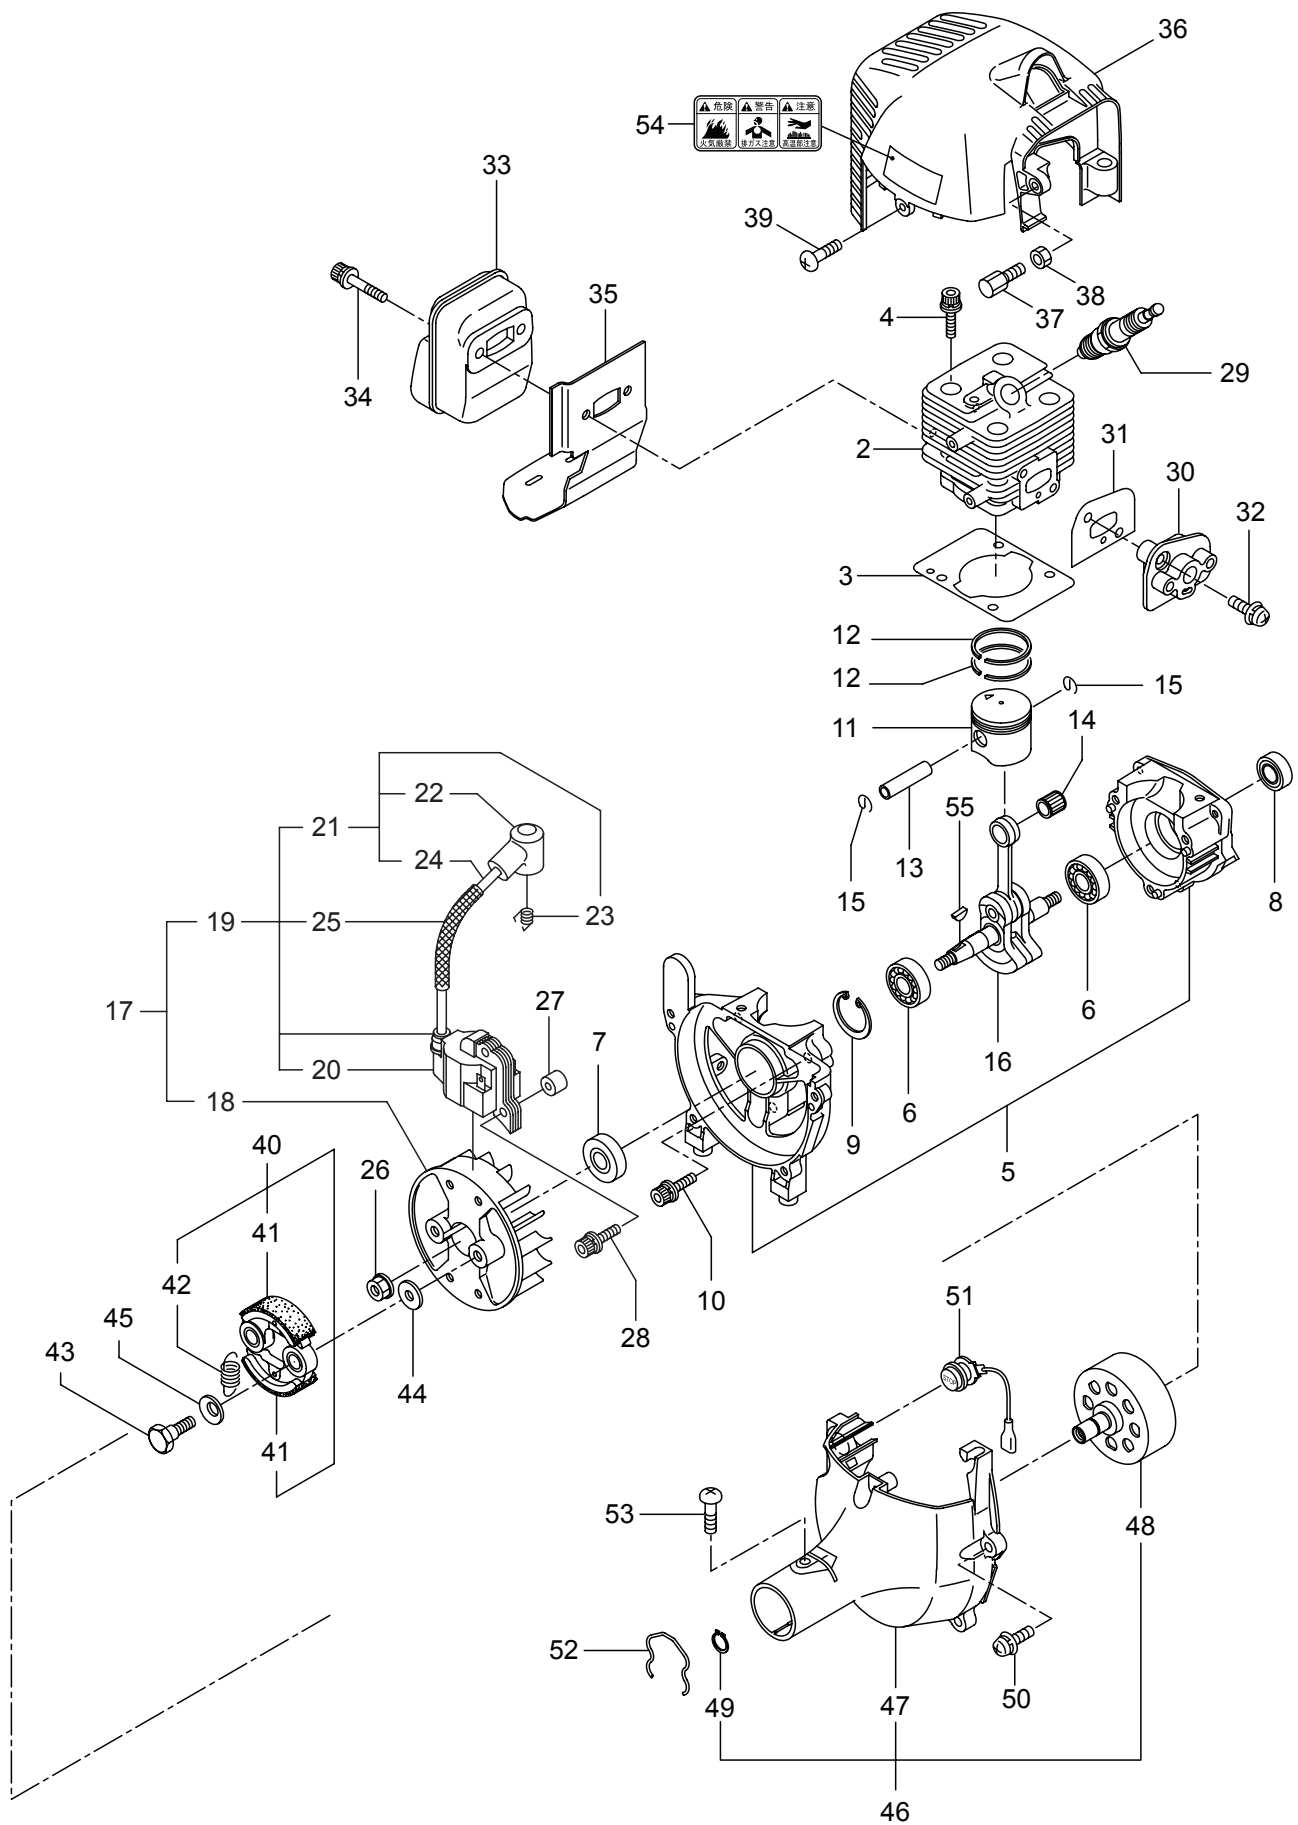

2. KC2600 エンジン クランクケース、シリンダ

見出番号	部品番号	部 品 名 称	個数	備 考
2-46	286540	フアンカバーアセンブリ C	1	47 ~ 49 フクム
2-47	282214	フアンカバー	1	ソフトグレー
2-48	280314	クラッチドラムコンプリート	1	
2-49	014210	C ガ外メワ	1	S10
2-50	269831	ナベコネジ (+)WSW	4	M5x20WSW
2-51	269983	ストップスイッチコンプリート	1	
2-52	282215	クリップ	1	
2-53	281169	スクリュ	1	
2-54	269705	ラベル	1	キケン カキケンキン
2-55	261076	ハンゲツキー	1