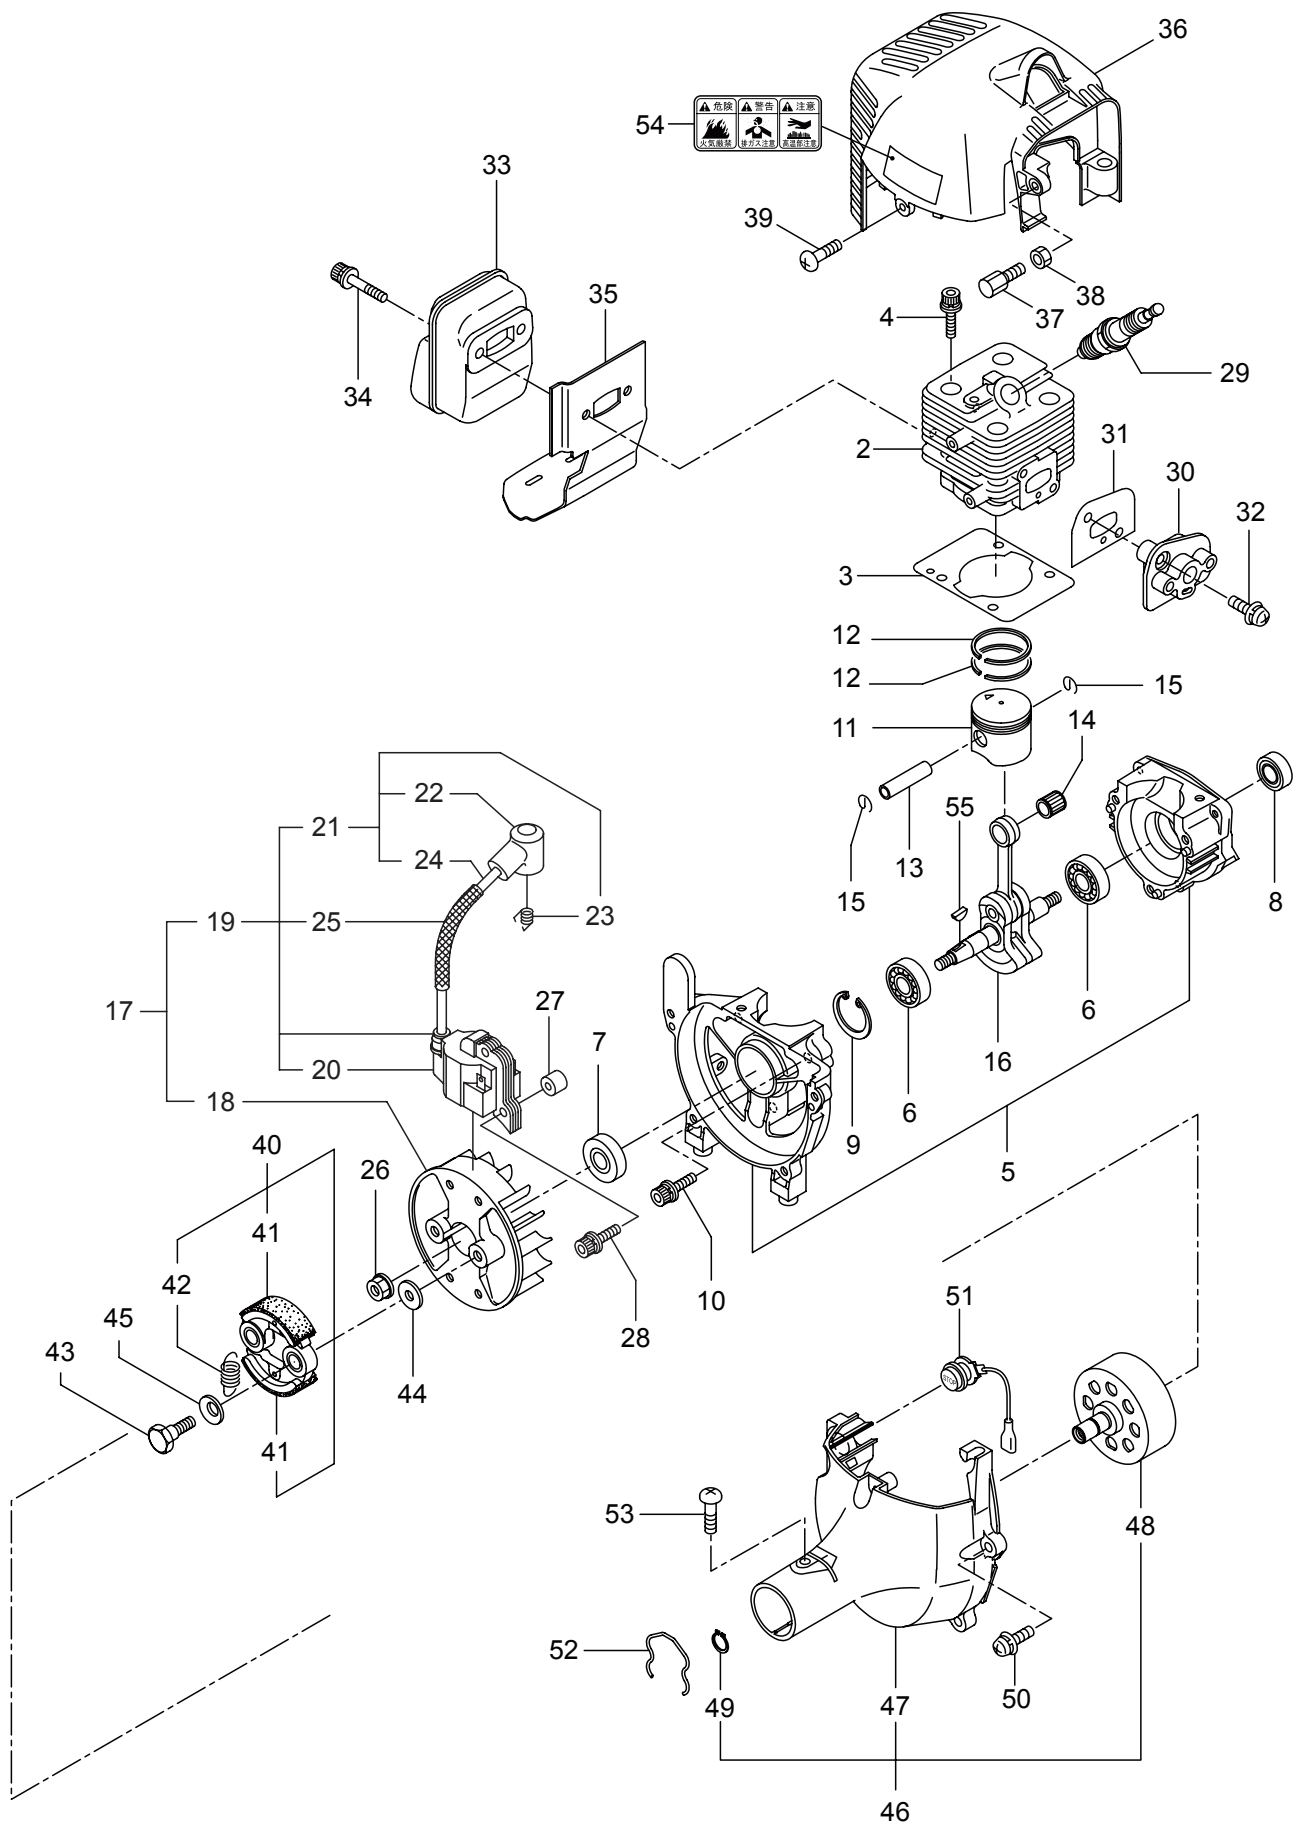

2. KC2600 エンジン クランクケース、シリンダ

見出番号	部品番号	部 品 名 称	個数	備 考
2-1	859196	エンジン	1	EE260TH/02
2-2	269140	シリンダ	1	
2-3	282330	ガスケット	1	
2-4	261250	6 カクアナツキホルト WSW	4	M5x20
2-5	282245	クランクケース	1	
2-6	280488	ヘアリング	2	PPL 6001
2-7	261492	オイルシール	1	
2-8	261386	オイルシール	1	
2-9	055185	C ガタメワ	1	アナヨウ 28
2-10	261612	6 カクアナツキホルト WSW	3	M5x30
2-11	269160	ピストン	1	
2-12	261496	ピストンリング	2	
2-13	261497	ピストンピン	1	
2-14	261037	ニードルヘアリング	1	
2-15	261576	サークリップ	2	
2-16	282323	クランクシャフトコンプリート	1	
2-17	285324	マグネトアセンブリ	1	18 ~ 25 フクム
2-18	261356	ロータ	1	
2-19	285325	イグニツシヨコイルアセンブリ	1	20 ~ 25 フクム
2-20	267401	コイル	1	
2-21	285326	コートクミタテ	1	22 ~ 24 フクム
2-22	261074	プラグキヤツプ	1	
2-23	261075	フツク	1	
2-24	285327	コート	1	
2-25	285328	チューブ	1	
2-26	261417	サラザガネツキナツト	1	M8
2-27	280381	スパーサ	2	
2-28	261256	6 カクアナツキホルト WSW	2	M4x25
2-29	264652	スパークプラグ	1	CJ8Y
2-30	263772	インシユレータマトメ	1	
2-31	267049	ガスケット	1	
2-32	269826	ナベコネジ (+)WSW	2	M5x25WSW メツク
2-33	282329	マフラアセンブリ	1	
2-34	266264	スクリュ	2	M5x50 フランジ
2-35	282252	ガスケット	1	
2-36	289901	トツプカバー	1	オレンジ
2-37	289774	スクリュ	1	
2-38	261878	ナツト	1	
2-39	280144	タツピンネジ (+)	1	4x16
2-40	269168	クラツチアセンブリ	1	41,42 フクム
2-41	269169	クラツチシユ	2	
2-42	269173	スプリング	1	
2-43	269647	クラツチホルト	2	
2-44	269175	ワツシヤ	2	6.1x15x1.6
2-45	261777	ウエーブワツシヤ	2