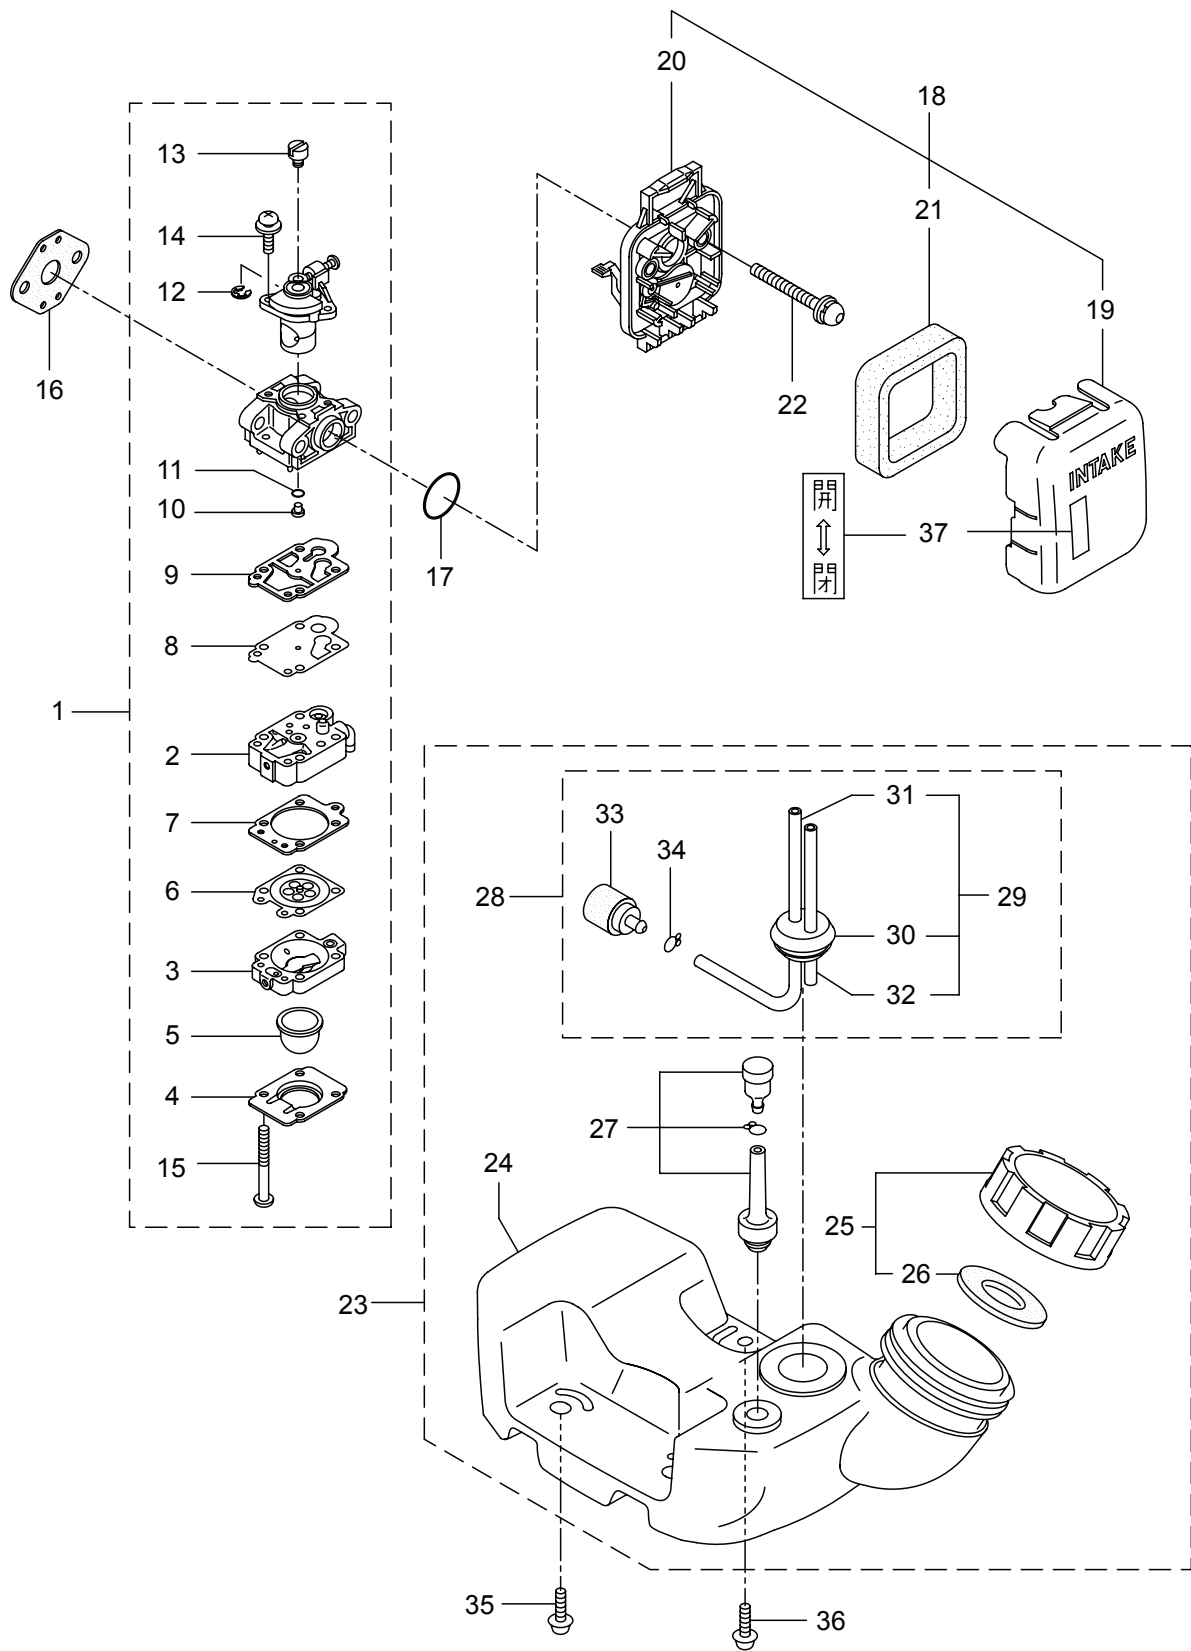

4. KC2600 エンジン
キャブレタ、燃料タンク

見出番号	部品番号	部 品 名 称	個数	備 考		
4-1	280101	キャブレタアセンブリ	1	2 ~ 15 フクム		
4-2	263739	ポンプホテイ	1			
4-3	262991	パージホテイ	1			
4-4	262992	ポンプカバー	1			
4-5	261874	プライマ	1			
4-6	283905	ダイヤフラム	1			
4-7	262993	ガasket	1			
4-8	262994	ダイヤフラム	1			
4-9	282576	ガasket	1			
4-10	267358	シエツト	1			
4-11	261871	O リング	1	19 ~ 21 フクム		
4-12	261876	リング	1			
4-13	261658	スイベル	1			
4-14	264682	スクリュ	2			
4-15	262996	スクリュ	4			
4-16	261864	ガasket	1			
4-17	264691	O リング	1			
4-18	266420	クリーナアセンブリ	1			
4-19	264709	クリーナカバー	1			
4-20	266433	ケースアセンブリ	1			
4-21	264695	エレメント	1		M5x60WSW	
4-22	269834	ナベコネジ (+)WSW	2			
4-23	289766	タンクアセンブリ	1			24 ~ 34 フクム
4-24	282250	フューエルタンク	1			
4-25	563032	タンクキャツプアセンブリ	1			26 フクム
4-26	269377	パツキン	1	29 ~ 34 フクム		
4-27	289352	ブリーザアセンブリ	1			
4-28	289767	フューエルパイプアセンブリ	1			
4-29	289768	パイプアセンブリ	1		30 ~ 32 フクム	
4-30	288192	グロメツト	1			
4-31	563016	パイプ	1	3X5X160		
4-32	288194	オーバーフローパイプ	1	3X6X85		
4-33	264653	フィルタアセンブリ	1	M5x16W		
4-34	563014	クリツプ	1			
4-35	269828	ナベコネジ (+)W	2			
4-36	281208	ナベコネジ (+)W	1	M5x16W メツク		
4-37	281007	ラベル	1	チヨーク カイ_ヘイ