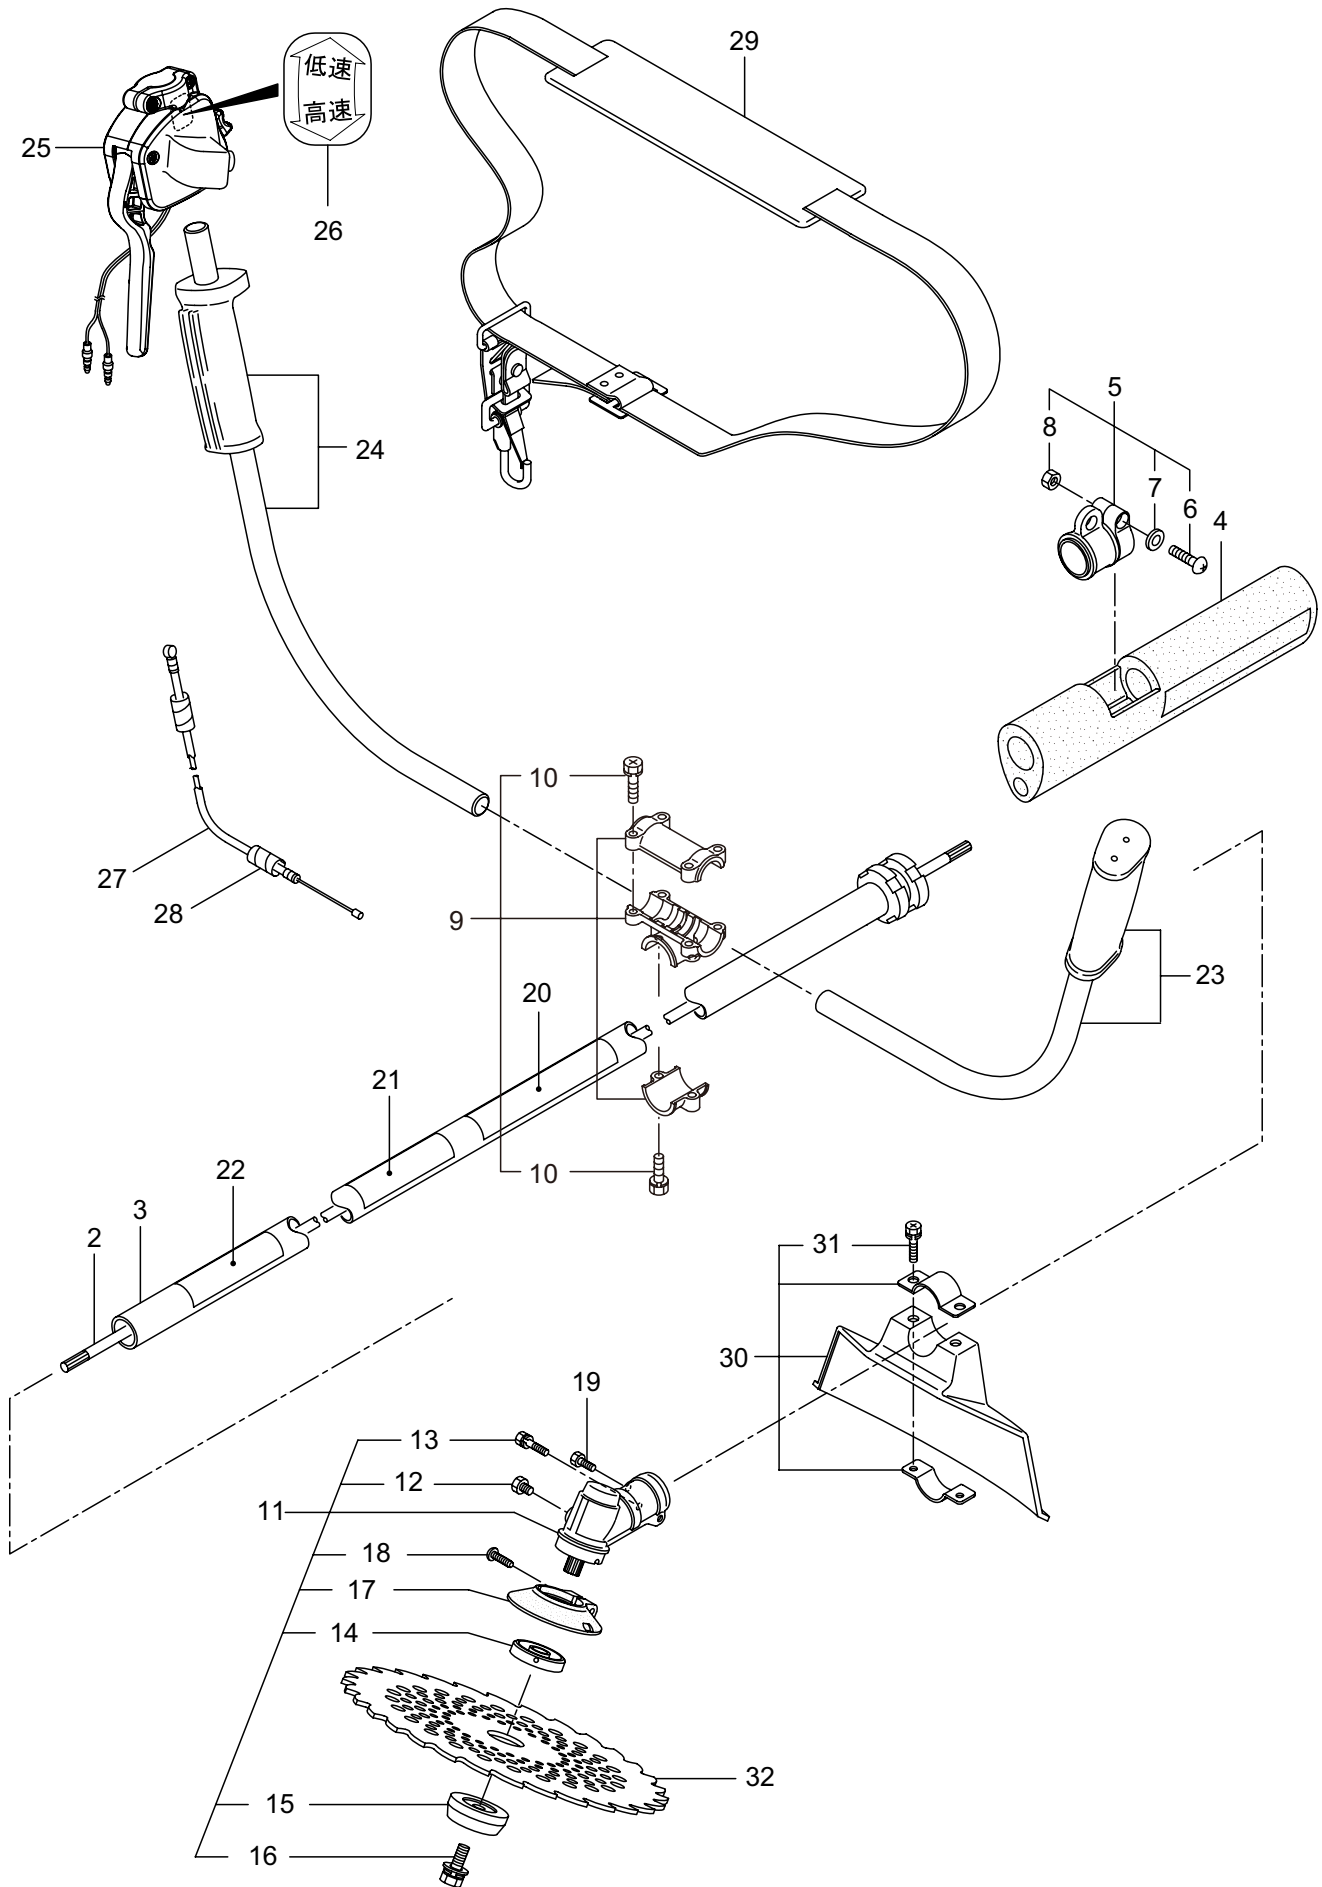

Parts List

パーツリスト

動力刈払機

Model: **AC263SB**
AC263SBL

パーツリストコード 523832

BIG M

2014. 06.

部品表のご使用について

目次

	ページ
1. AC263SB 本 体	1 ~ 2
2. AC263SBL 本 体	3 ~ 4
3. エンジン（クランクケース、シリンダ、コイル）	5 ~ 8
4. エンジン（リコイルスタータ）	9 ~ 10
5. エンジン（キャブレタ、エアクリーナ、燃料タンク）	11 ~ 12
6. 付属品	13 ~ 14

1. AC263SB
本体

見出番号	部品番号	部 品 名 称	個数		備 考
			A	B	
1-1	364349	AC263SB	1		
1-2	226792	デントウジク	1		
1-3	227919	ボウシンガイカンマトメ	1		
1-4	236345	コシアテ	1		
1-5	226918	スイベルヒトクミ	1		6 ~ 8 フクム
1-6	226988	ナベコネジ (+)	1		M5x18
1-7	012487	ヒラザガネ	1		M5
1-8	126993	6 カクナツ	1		M5
1-9	228446	ハンドルトリツケカナゲクミタテ	1		10 フクム
1-10	092561	6 カクホルト (+)SW	6		M5x25
1-11	228089	キヤケースクミタテ	1		12 ~ 18 フクム
1-12	234247	6 カクホルト	1		M8X8
1-13	092550	6 カクホルト (+)SW	1		M5x25-7T
1-14	212986	ハモノボス A	1		
1-15	219195	ハモノボス B	1		
1-16	215610	6 カクホルト WSW	1		M8x22 ヒダリ
1-17	222128	マキツキボウシハン	1		
1-18	222129	タツピンネジ	1		5x20
1-19	089737	6 カクホルト	1		M5x12
1-20	220549	チュウイマーク	1		
1-21	236355	ネームプレート	1		AC263SB
1-22	231654	ハリマーク	1		ECO
1-23	236357	ハンドル A マトメ	1		ヒダリ
1-24	236358	ハンドル B マトメ	1		ミキ
1-25	236356	トリガレバークミタテ (19)	1		860L
1-26	236111	ラベル	1		コウ - テイマーク
1-27	235749	スロットルワイヤ	1		810L I/O 78
1-28	234549	コルゲートチューブ	1		660L
1-29	220533	カタカケバンドクミタテ	1		
1-30	222821	ジヨウメンカバークミタテ	1		31 フクム
1-31	092561	6 カクホルト (+)SW	2		M5x25
1-32	224693	チツプソー 10	1		