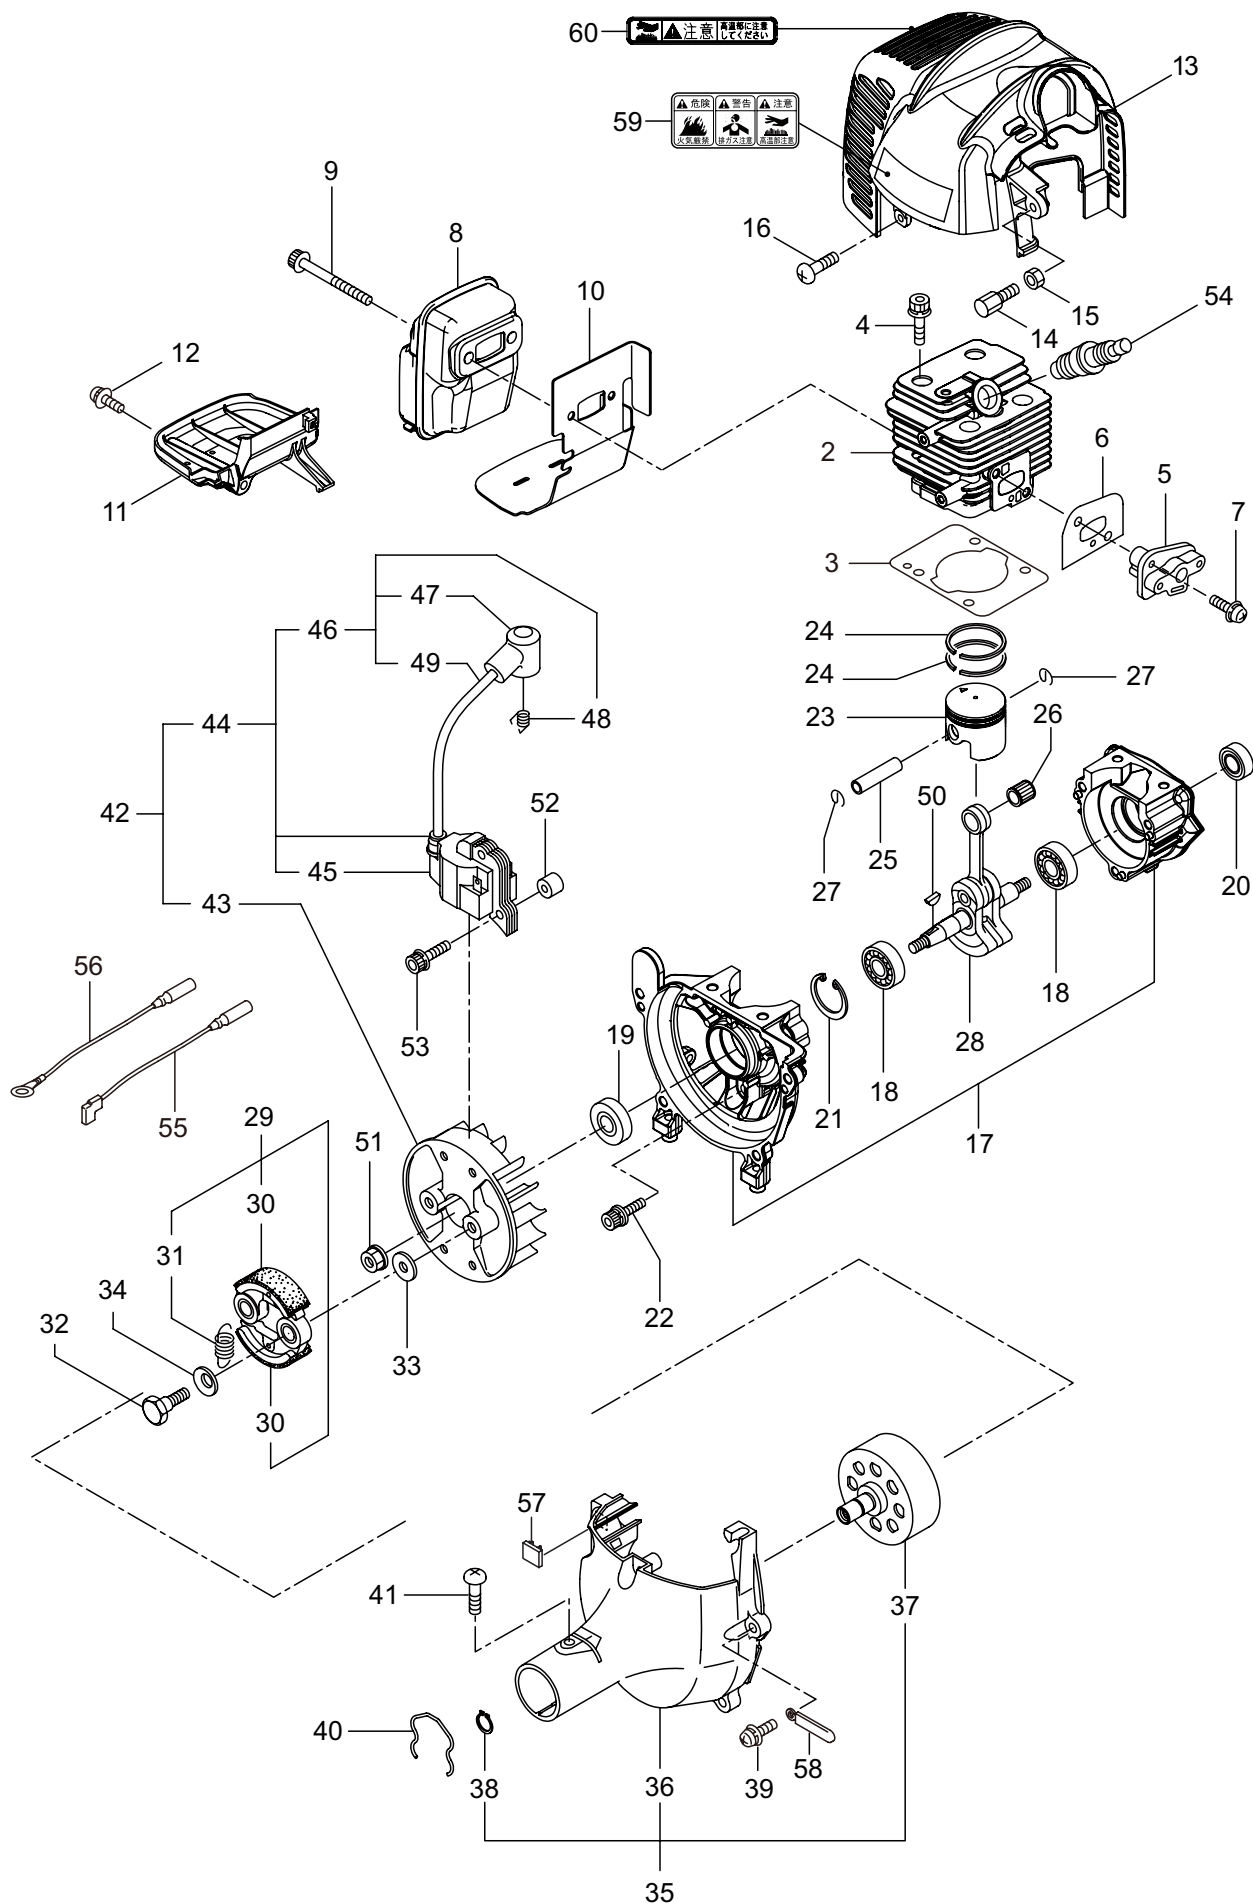

3. AC263SB, AC263SBL エンジン クランクケース、シリンダ、コイル

見出番号	部品番号	部 品 名 称	個数		備 考
			A	B	
3-1	859518	EE261/06(AC263SB)	1	1	
3-2	273153	シリンダ	1	1	
3-3	282330	ガスケット	1	1	
3-4	261250	6 カクアナツキホルト WSW	4	4	M5x20
3-5	282579	インシュレータ	1	1	
3-6	267049	ガスケット	1	1	
3-7	269826	ナベコネジ (+)WSW	2	2	M5x25WSW メツク
3-8	273138	マフラアセンブリ	1	1	
3-9	266402	スクリュ	2	2	M5x55
3-10	273147	ガスケット	1	1	
3-11	273618	アンダーカバー	1	1	
3-12	269827	ナベコネジ (+)WSW	1	1	M5X16
3-13	273967	トップカバー	1	1	アカ
3-14	289774	スクリュ	1	1	
3-15	261878	ナツ	1	1	
3-16	280144	タツピンネジ (+)	1	1	4x16
3-17	273673	クランクケース	1	1	
3-18	280488	ベアリング	2	2	PPL 6001
3-19	261492	オイルシール	1	1	
3-20	261386	オイルシール	1	1	
3-21	055185	C ガ外メワ	1	1	H28
3-22	261612	6 カクアナツキホルト WSW	3	3	M5x30
3-23	273155	ピストン	1	1	
3-24	261496	ピストンリング	2	2	
3-25	261497	ピストンピン	1	1	
3-26	261037	ニードルベアリング	1	1	
3-27	261576	サークリツフ	2	2	
3-28	282323	クランクシャフトコンプリート	1	1	
3-29	269168	クラツチアセンブリ	1	1	30,31 フクム
3-30	269169	クラツチシュ	2	2	
3-31	269173	スプリング	1	1	
3-32	269647	クラツチホルト	2	2	
3-33	269175	ワツシヤ	2	2	6.1X15X1.6
3-34	261777	ウエーブワツシヤ	2	2	
3-35	272095	ファンカバーアセンブリ C	1	1	36 ~ 38 フクム
3-36	282233	ファンカバー	1	1	
3-37	289727	クラツチドラムコンプリート	1	1	
3-38	014210	C ガ外メワ	1	1	S10
3-39	269831	ナベコネジ (+)WSW	4	4	M5x20WSW
3-40	282215	クリツフ	1	1	
3-41	281169	スクリュ	1	1	
3-42	282692	マグネトアセンブリ	1	1	43 ~ 49 フクム
3-43	261356	ロータ	1	1	
3-44	282693	イグニツシヨンコイルアセンブリ	1	1	45 ~ 49 フクム
3-45	267401	コイル	1	1