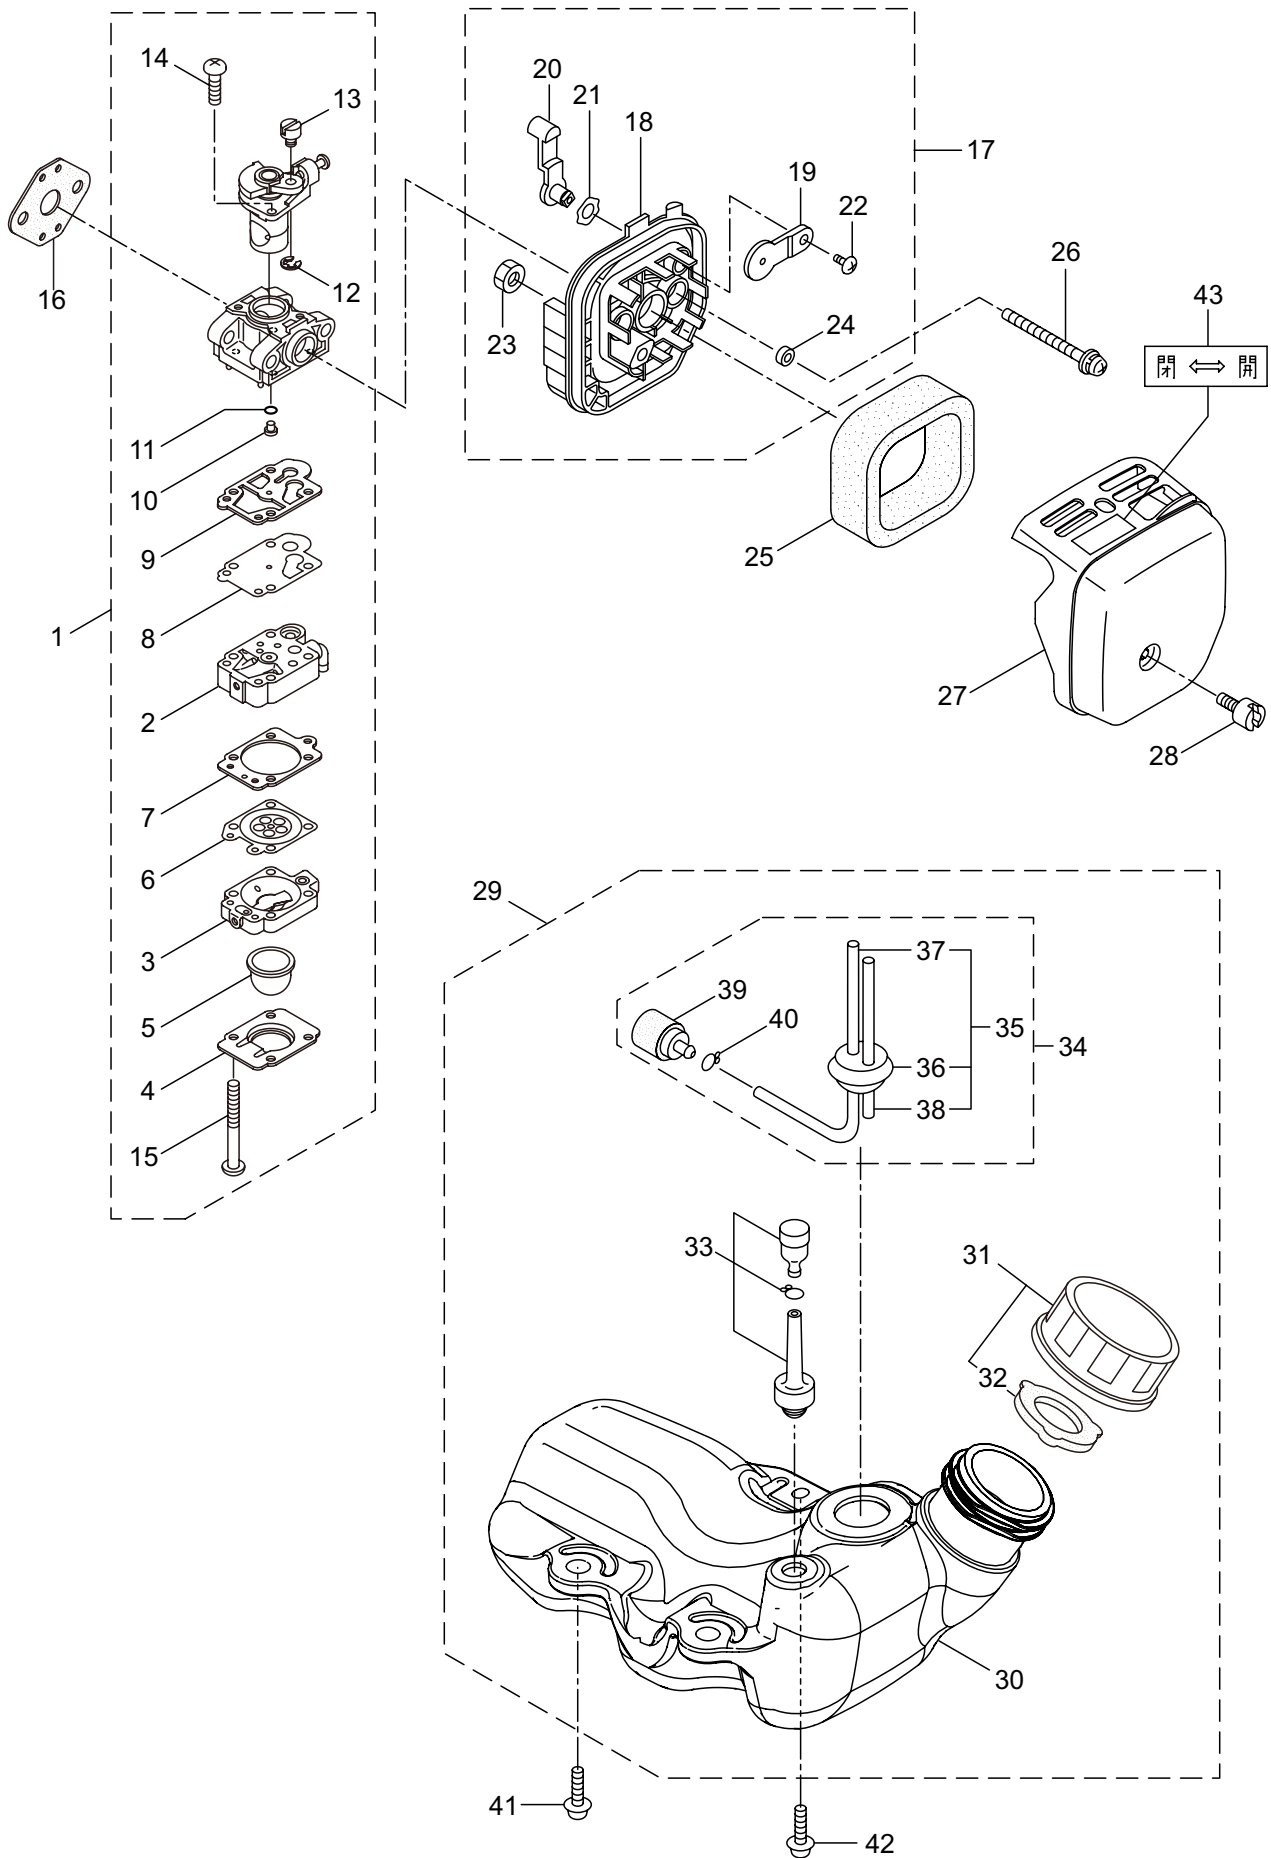

5. AC263SB, AC263SBL エンジン
キャブレタ、エアクリーナ、燃料タンク

見出番号	部品番号	部 品 名 称	個数		備 考
			A	B	
5-1	273708	キャブレタアセンブリ	1	1	2 ~ 15 フクム
5-2	281597	ポンプホテイ	1	1	
5-3	262991	パージホテイ	1	1	
5-4	262992	ポンプカバー	1	1	
5-5	261874	プライマ	1	1	
5-6	283905	ダイヤフラム	1	1	18 ~ 24 フクム
5-7	262993	ガスケット	1	1	
5-8	262994	ダイヤフラム	1	1	
5-9	282576	ガスケット	1	1	
5-10	285030	ジェット	1	1	
5-11	261871	Oリング	1	1	
5-12	261876	リング	1	1	
5-13	261658	スイベル	1	1	
5-14	264682	スクリュ	2	2	
5-15	262996	スクリュ	4	4	
5-16	261864	ガスケット	1	1	6.4x11x0.15
5-17	289048	ケースアセンブリ	1	1	
5-18	269050	ケースホテイ	1	1	
5-19	289019	バルブ	1	1	
5-20	284803	レバー	1	1	
5-21	284816	ワツシヤ	1	1	M5
5-22	269032	スクリュ	1	1	
5-23	126993	6 カクナツト	1	1	
5-24	269051	スリーブ	2	2	
5-25	269030	エレメント	1	1	
5-26	281777	ナベコネジ (+)WSW	2	2	M5x55WSW-7T
5-27	269027	クリーナカバー	1	1	
5-28	269031	スクリュ	1	1	M5x12
5-29	273735	タンクアセンブリ	1	1	30 ~ 40 フクム
5-30	273467	フューエルタンク	1	1	
5-31	281565	タンクキャツプアセンブリ	1	1	32 フクム
5-32	269377	ハツキン	1	1	
5-33	261696	ブリーザクミタテ	1	1	35 ~ 40 フクム
5-34	265752	ネンリヨウハイフアセンブリ	1	1	
5-35	264031	ハイフクミタテ	1	1	
5-36	261115	グロメツト	1	1	160L
5-37	261690	ネンリヨウハイフ	1	1	
5-38	263038	オーバフローハイフ	1	1	
5-39	264653	フィルタアセンブリ	1	1	
5-40	261117	クリツプ	1	1	
5-41	269828	ナベコネジ (+)W	2	2	M5x16W
5-42	281208	ナベコネジ (+)W	1	1	M5x16W メツク
5-43	281596	ラベル	1	1	チヨーク