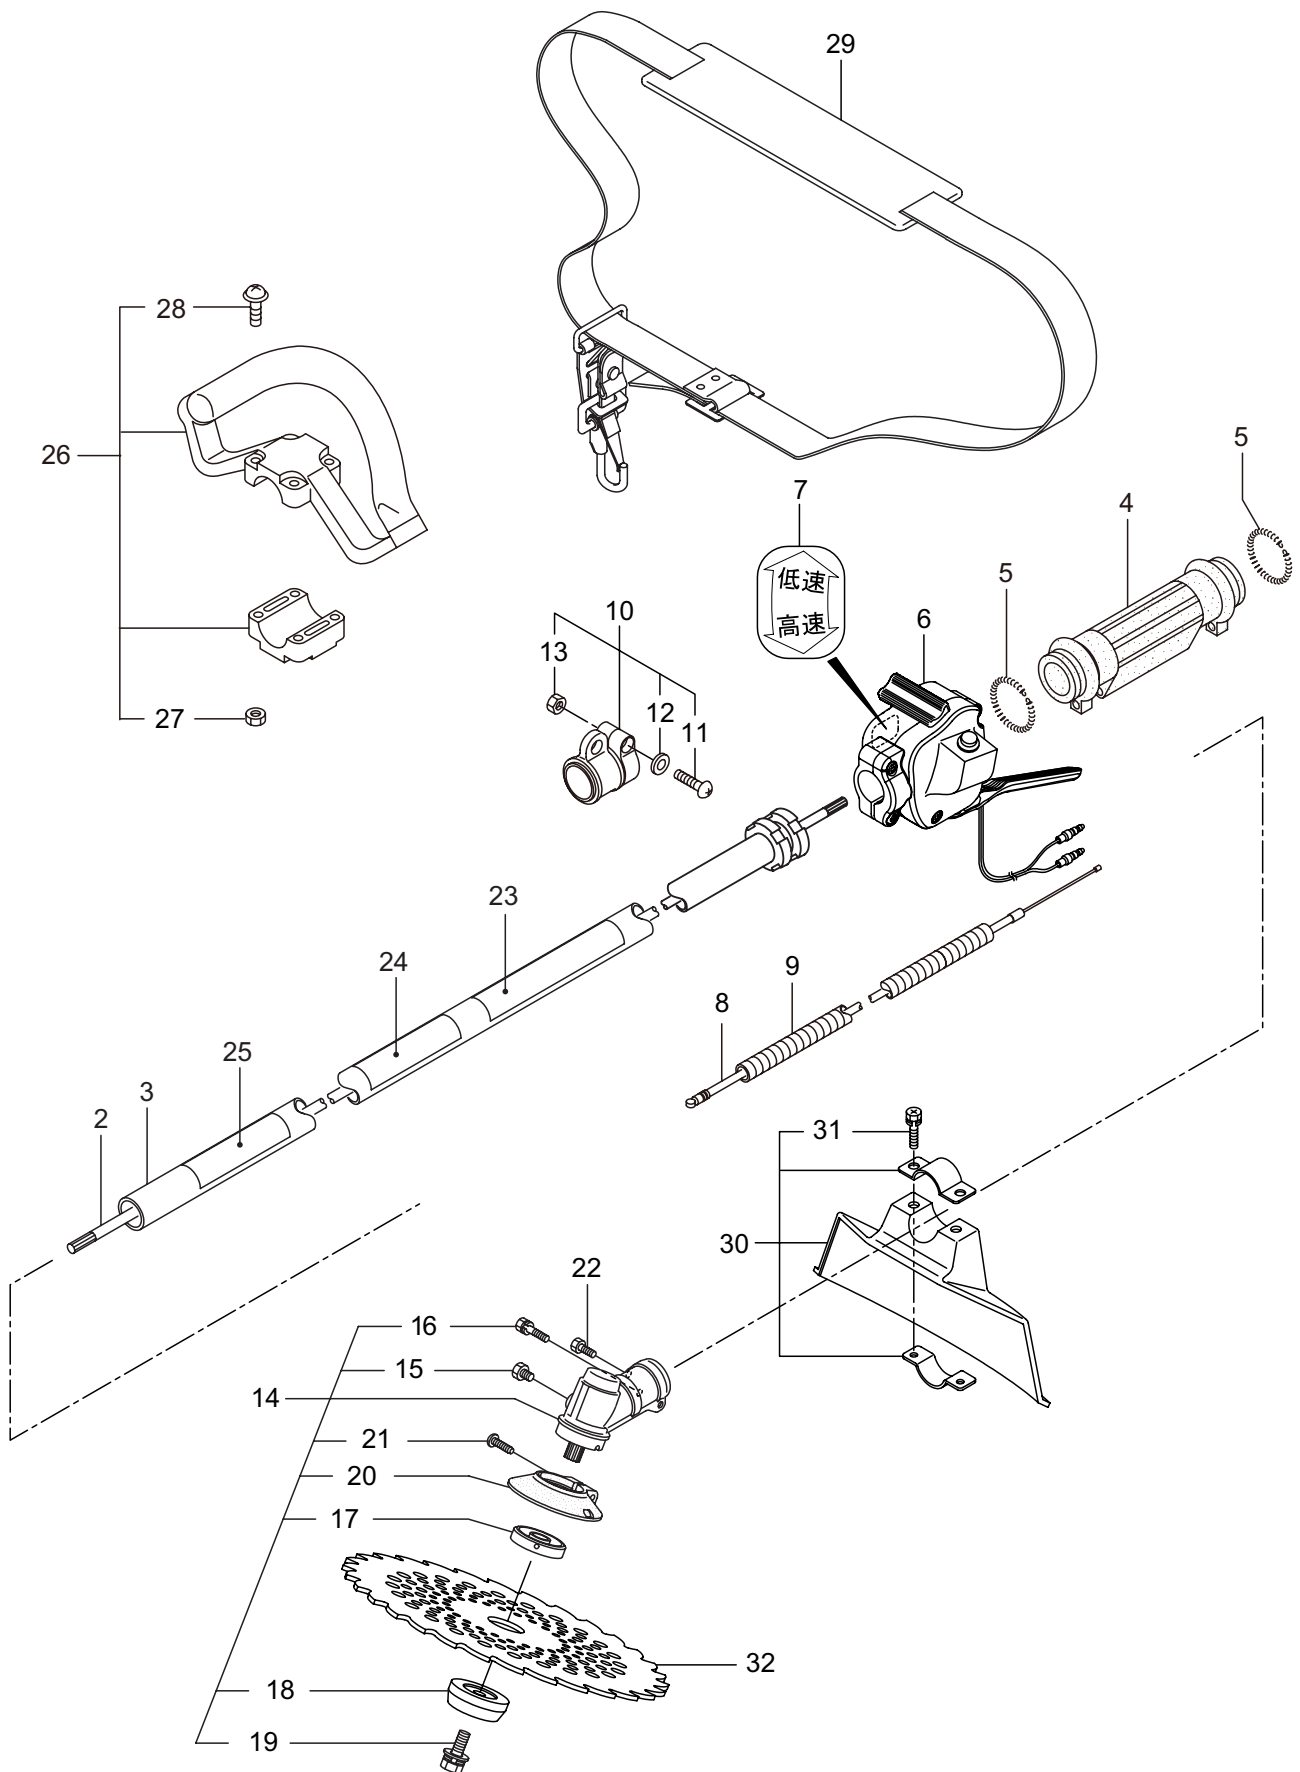

2. AC263SBL

本体

見出番号	部品番号	部 品 名 称	個数		備 考
			A	B	
2-1	364350	AC263SBL		1	
2-2	226792	デントウジク		1	
2-3	227919	ボウシンガイカンマトメ		1	
2-4	211736	ホンタイニギリ B		1	
2-5	211737	バンド		2	
2-6	235783	トリガレバークミタテ (24)		1	
2-7	236111	ラベル		1	コウ - テイマーク
2-8	236322	スロットルワイヤ		1	365L I/O 76.5
2-9	213548	コルゲートチューブ		1	ヨビ 10 200L
2-10	226928	スイベルヒトクミ		1	11 ~ 13 フクム
2-11	226988	ナベコネジ (+)		1	M5x18
2-12	012487	ヒラサガネ		1	M5
2-13	126993	6 カクナツ		1	M5
2-14	228089	ギヤケースクミタテ		1	15 ~ 21 フクム
2-15	234247	6 カクホルト		1	M8X8
2-16	092550	6 カクホルト (+)SW		1	M5x25-7T
2-17	212986	ハモノホス A		1	
2-18	219195	ハモノホス B		1	
2-19	215610	6 カクホルト WSW		1	M8x22 ヒタリ
2-20	222128	マキツキボウシバン		1	
2-21	222129	タツピンネジ		1	5x20
2-22	089737	6 カクホルト		1	M5x12
2-23	220549	チュウイマーク		1	
2-24	236362	ネームプレート		1	AC263SBL
2-25	231654	ハリマーク		1	ECO
2-26	222059	ボウシフループハンドルクミタテ		1	27,28 フクム
2-27	126993	6 カクナツ		4	M5
2-28	222142	ナベコネジ (+)W		4	M5x28
2-29	220533	カタカケバンドクミタテ		1	
2-30	222821	ジヨウメンカバークミタテ		1	31 フクム
2-31	092561	6 カクホルト (+)SW		2	M5x25
2-32	224693	チツプソー 10		1