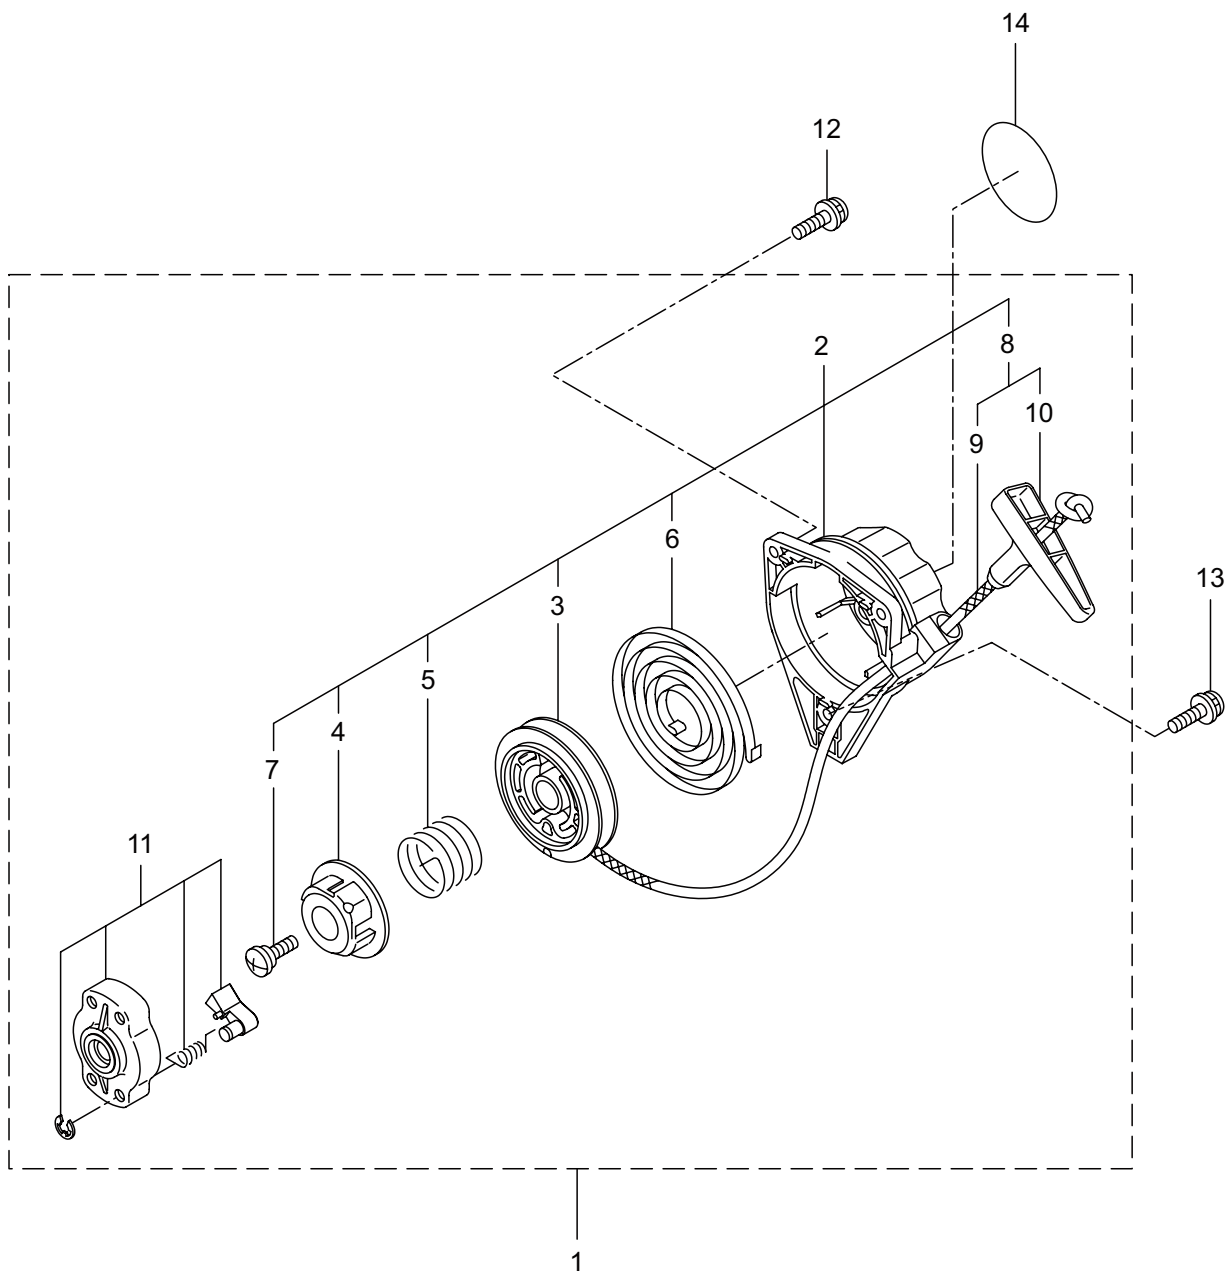

4. AC263SB, AC263SBL エンジン
リコイルスタータ

見出番号	部品番号	部 品 名 称	個数		備 考
			A	B	
4-1	282404	リコイルスタータアセンブリ	1	1	2 ~ 11 フクム
4-2	282405	スタータアセンブリ	1	1	3 ~ 10 フクム
4-3	283411	リール	1	1	
4-4	283412	カムプレート	1	1	
4-5	280930	ダンパースプリング	1	1	
4-6	280931	スパイラルスプリング	1	1	
4-7	267213	セットスクリュ	1	1	
4-8	280932	ロープアセンブリ	1	1	9,10 フクム
4-9	280933	スタータロープ	1	1	
4-10	267219	スタータノブ	1	1	
4-11	280934	プーリアセンブリ	1	1	
4-12	280489	ナベコネジ (+)WSW	2	2	M4x20
4-13	269833	ナベコネジ (+)WSW	1	1	M4x16WSW メック
4-14	273969	ラベル	1	1	AC263SB