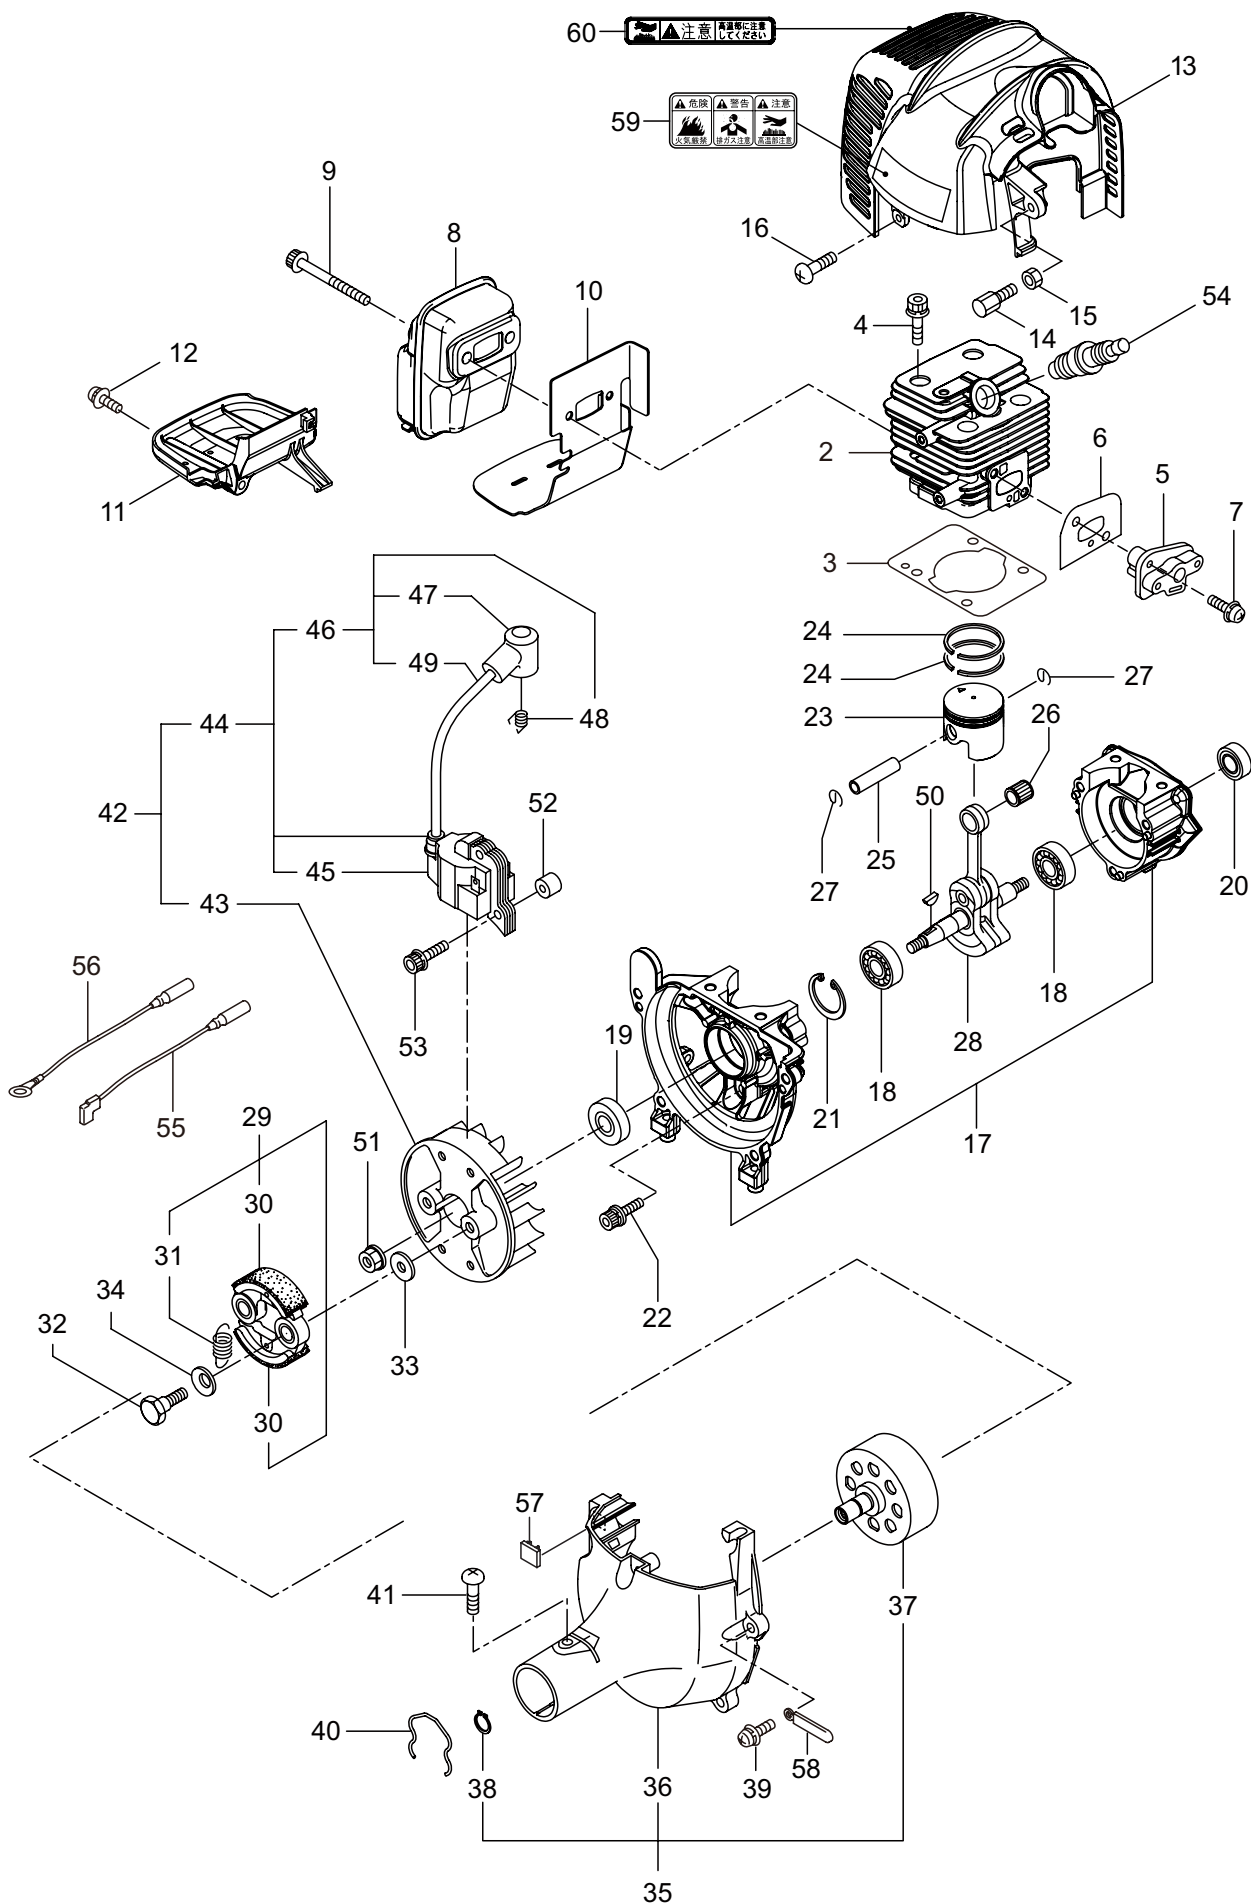

3. AC263SB, AC263SBL エンジン クランクケース、シリンダ、コイル

見出番号	部品番号	部 品 名 称	個 数		備 考
			A	B	
3-46	282694	コードアセンブリ	1	1	47 ~ 49 フクム
3-47	261074	プラグキャップ	1	1	
3-48	261075	フック	1	1	
3-49	282695	コード	1	1	
3-50	261076	ハンゲツキー	1	1	
3-51	261417	サラザガネツキナツト	1	1	M8
3-52	280381	スヘーサ	2	2	
3-53	261256	6 カクアナツキホルト WSW	2	2	M4x25
3-54	286739	スパークプラグ	1	1	CJ6Y
3-55	267492	リード	1	1	
3-56	282880	リード	1	1	
3-57	280670	グロメツト	1	1	
3-58	264588	クランプ	1	1	
3-59	269705	ラベル	1	1	キケン カキケンキン
3-60	274191	ラベル	1	1	コウオンチユウイ