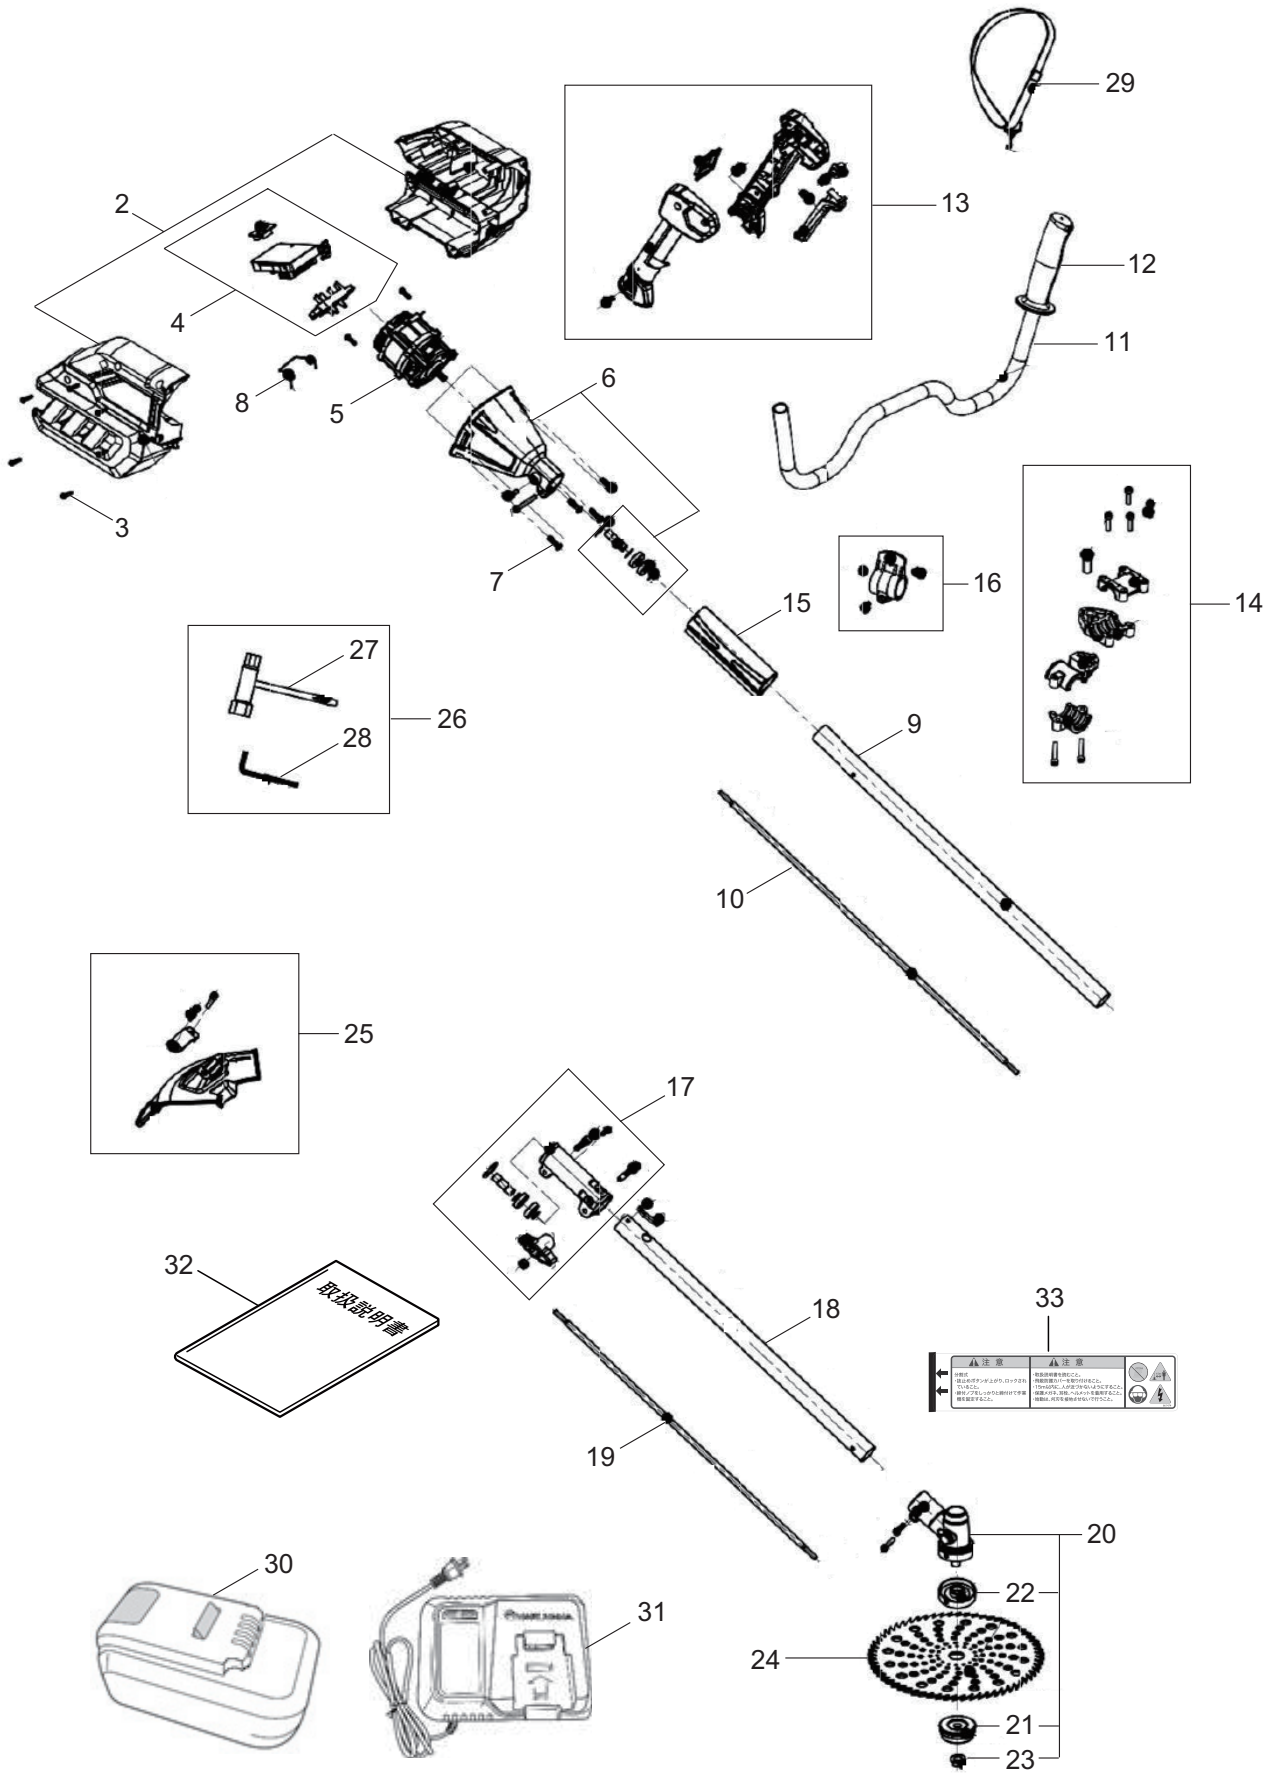

Parts List

パーツリスト

コメリ刈払機

Model: **KDC3650LI**

パーツリストコード 524779

BIG M

2019. 02.

部品表のご使用について

1. 部品のご注文の際は
機種名（形式）・部品番号・部品名称・数量を明記ください。
2. 小売価格は別表の価格表をご参照ください。
3. 部品は必ず「丸山純正部品」をご使用ください。
4. 本部品表は省略したものもあります。
5. 本部品表は改良の為予告なく変更することがあります。
6. Fig. の表示について
イラストページに Fig. ※※参照と表示してあります。この※※はイラストページ
左上の見出し番号を表します。

目次

	ページ
1. KDC3650LI	1 ~ 2

1.KDC3650LI 本体

見出番号	部品番号	部 品 名 称	個数	備 考
1-1	391937	KDC3650LI	1	
1-2	661207	ホンタイケースセット	1	
1-3	661609	タツピンネジ	6	
1-4	661659	キバンマトメ	1	
1-5	661660	モータクミタテ	1	36V
1-6	661632	モータハウジングクミタテ	1	
1-7	661637	タツピンネジ	4	
1-8	661641	リターンスプリング	1	
1-9	661013	ガイカン A マトメ	1	φ 25.4
1-10	661662	デントウジク	1	
1-11	661197	ハンドル	1	
1-12	661678	グリツプマトメ	1	
1-13	661198	トリガレバークミタテ (19)	1	
1-14	661005	ハンドルトリツケケナグクミタテ	1	
1-15	661127	ホンタイニギリ	1	
1-16	661648	スイベルクミタテ	1	
1-17	661014	ジョイントパイプクミタテ	1	
1-18	661016	ガイカン B マトメ	1	φ 25.4
1-19	661672	デントウジク	1	
1-20	661644	キヤケースクミタテ	1	21 ~ 23 フクム
1-21	467640	ハモノボス B	1	
1-22	467641	ハモノボス A	1	
1-23	467642	サラハネサガネツキナツト	1	
1-24	467077	チツプソー	1	
1-25	467639	ジョウメンカバー (D)	1	
1-26	467643	コウグセット (D)	1	27,28 フクム
1-27	661109	コンヒボツクススハナ	1	13-17/+
1-28	661110	6 カクボウスハナ	1	ニメンハバ 4
1-29	661111	カタカケバンドクミタテ	1	
1-30	467636	バッテリー	1	36V-5.0Ah
1-31	467638	ジユウデンキ	1	36V 用 100V-4A
1-32	661450	トリアツカイセツメイシヨ	1	KDC36/18
1-33	661474	コーションラベル	1	