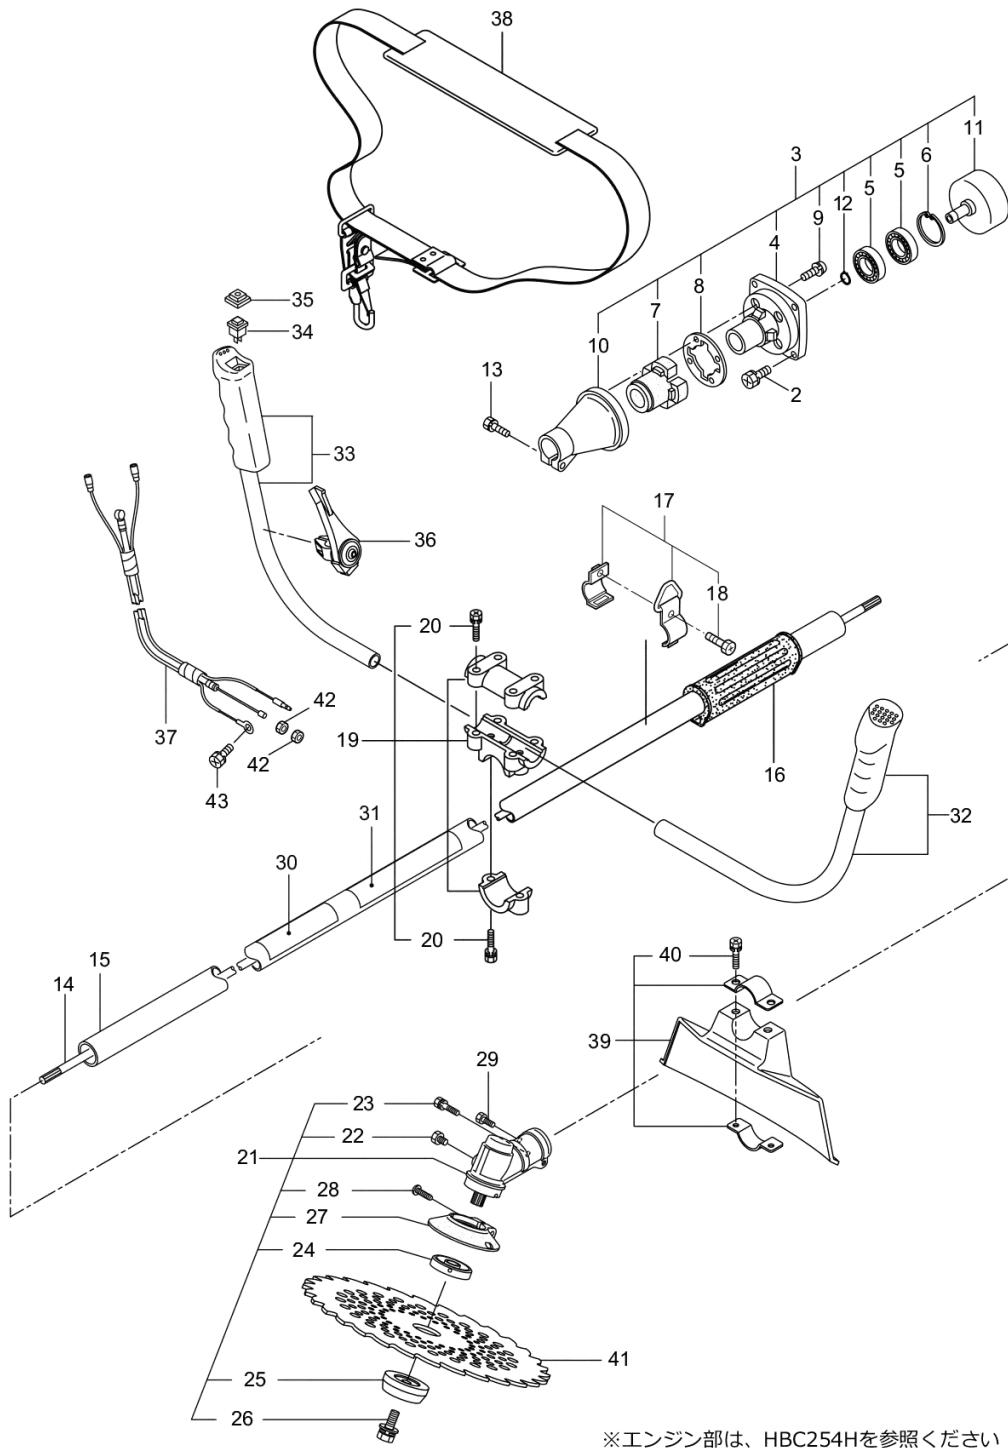

Parts List パーツリスト

動力刈払機

Model: **AC250H**
AC250HL

パーツリストコード 525006

2020.06.

IMAGE NOT AVAILABLE

1.AC250H
本体

※エンジン部は、HBC254Hを参照ください

記号	番号	品番	代表品番	部品名称	個数	単位販売数	備考	メーカーコード
	1	363318		AC250H	1			
	2	092552		6カクボルト(+) SW	4	5	M6X20	
	3	222705		クラツチケースミタテ	1		4~127㎜	
	4	214592		ハブアリングケース	1			
	5	214161	102680	ハブアリング	2		#6000ZZ	
	6	054676		Cカクボルトアソビ 26	1	5	H26	82111-11150
	7	560309		ボウシソコム(TH)	1			
	8	214163		オサエガネ	1			
	9	092033		ハブコネジ(+) SW	4	10	M5X15	
	10	214593		ガクイソムカナク	1			
	11	222706		クラツチドラムマメ	1			
	12	014210		Cカクボルトアソビ 10	1	5	S10	83407-31140
	13	092561		6カクボルト(+) SW	1	10	M5X25	
	14	215531		デントウウツク	1		7X1520	
	15	223132		ガクイソムマメ	1			
	16	215532		ホンタイニギリ	1			
	17	054691		ツリカナククミタテ	1		187㎜	
	18	089738		6カクボルト(+) アソビ	1	10	M5X15	
	19	215418		ハントルトリツカカナク クミタテ	1		207㎜	
	20	092561		6カクボルト(+) SW	6	10	M5X25	
	21	227457		キヤケースクミタテ	1		22~287㎜	
	22	234109		6カクボルト	1	5	M8X8	
	23	092550		6カクボルト(+) SW	1	5	M5X25-7T	
	24	212986		ハモノボスA	1			720333950
	25	219195		ハモノボスB	1			720333960

記号	番号	品番	代表品番	部品名称	個数	単位販売数	備考	メーカーコード
	26	215610		6カホルトWSW(ヒタリ)	1		M8X22 ヒタリ	720323230
	27	222128		マキツキボウシハン	1			
	28	222129		タツピソネジ	1	10	5X20	
	29	089737		6カホルト(+ア7°セット)	1	10	M5X12	
×	30	228669		ネームプレート	1		AC250H	
	31	220549		チョウイマーク	1			
	32	225749		ハントルマトメ	1		ヒタリ	
	33	225751		ハントルマトメ	1		ミキ	
	34	215584		ストップスイッチ	1			
	35	222138		スイッチカバー	1			
	36	210429		スロットルレバー	1			
△	37	222284		ワイヤマトメ	1			
	38	220533		カクカケハンクミタテ	1			720853570
	39	222821		ジヨウメンカバークミタテ	1		407カム	
	40	092561		6カホルト(+)SW	2	10	M5X25	
×	41	224693		チツソリ 10 BIG-M	1			
	42	127218		6カクナツ	2	10	M6	
	43	092578		6カホルトSW(+)アツソセット	1	5	M5X10	

3.AC250H/AC250HL
付属品

記号	番号	品番	代表品番	部品名称	個数	単位販売数	備考	メーカーコード
	1	221460		ホコカネ	1			
	2	220534		カリハカ-	1			720913120
	3	222400		コンヒボツクスハナ	1		13X16X(+) ^ト ライハ ^ト	
	4	022865		リヨウケチスハナ 8X10	1		8X10	83407-32160
	5	210181		レバ-ハンドル	1			720983640
	6	228670		トリアツカイセツメイヨ	1		AC250H/HL	