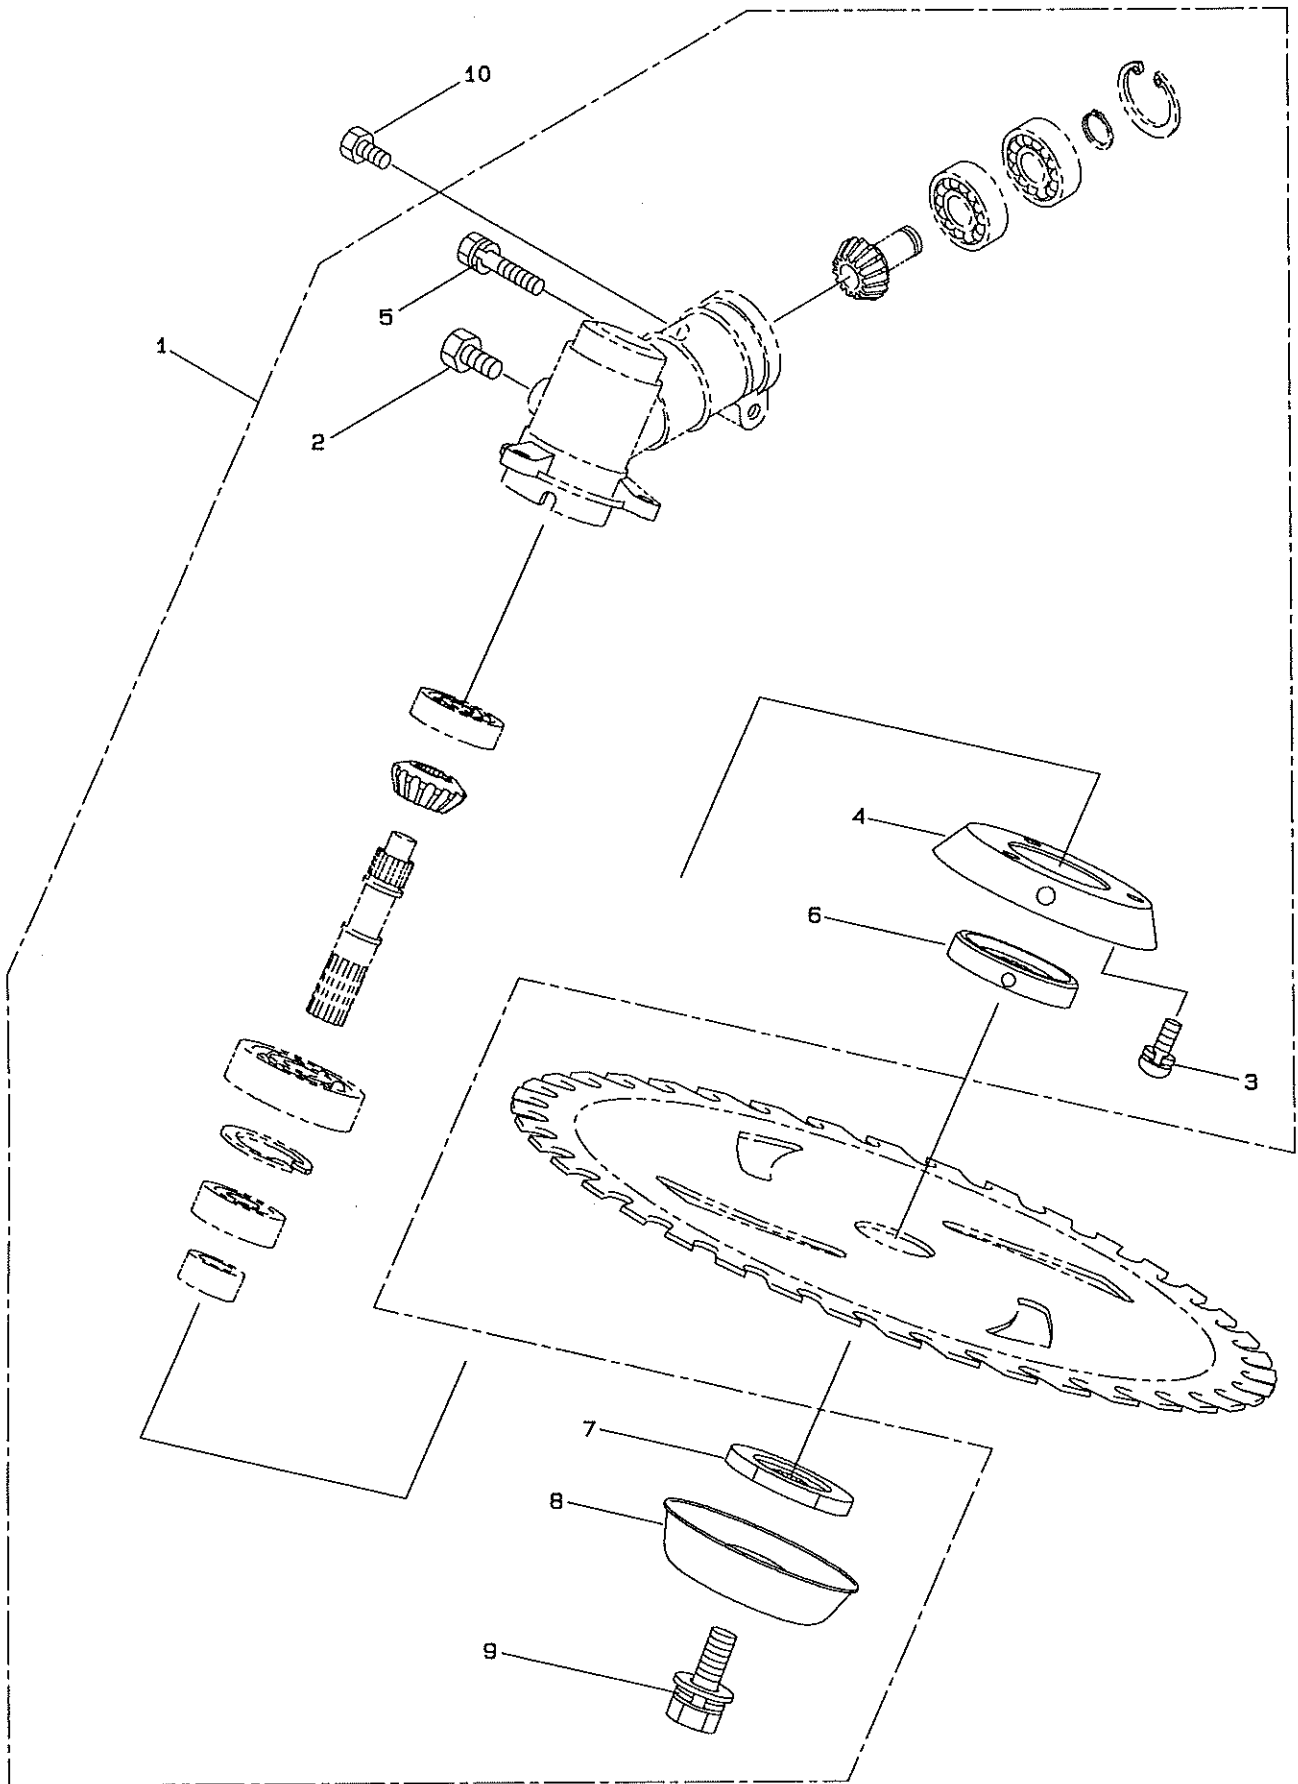

2・ギヤケース

見出番号	部品番号	部 品 名 称	個数	互換性	備 考
2- 1	211691	キヤケースクミダテ	1		2~97カム
2- 2	082092	6カクホルト	1		M6X8
2- 3	092084	ナハコネジ (+)SW	3		M5X8
2- 4	211694	マキツキホウシハン	1		
2- 5	092561	6カクホルト (+)SW	1		M5X25 アフセット
2- 6	211699	ハモノホースA	1		
2- 7	215509	ハモノホースB	1		
2- 8	210308	アンテイハン	1		M8ヨウ
2- 9	215610	6カクホルトWSW	1		M8X22 ヒタリ
2-10	089737	6カクホルト (+アフセット)	1		M5X12