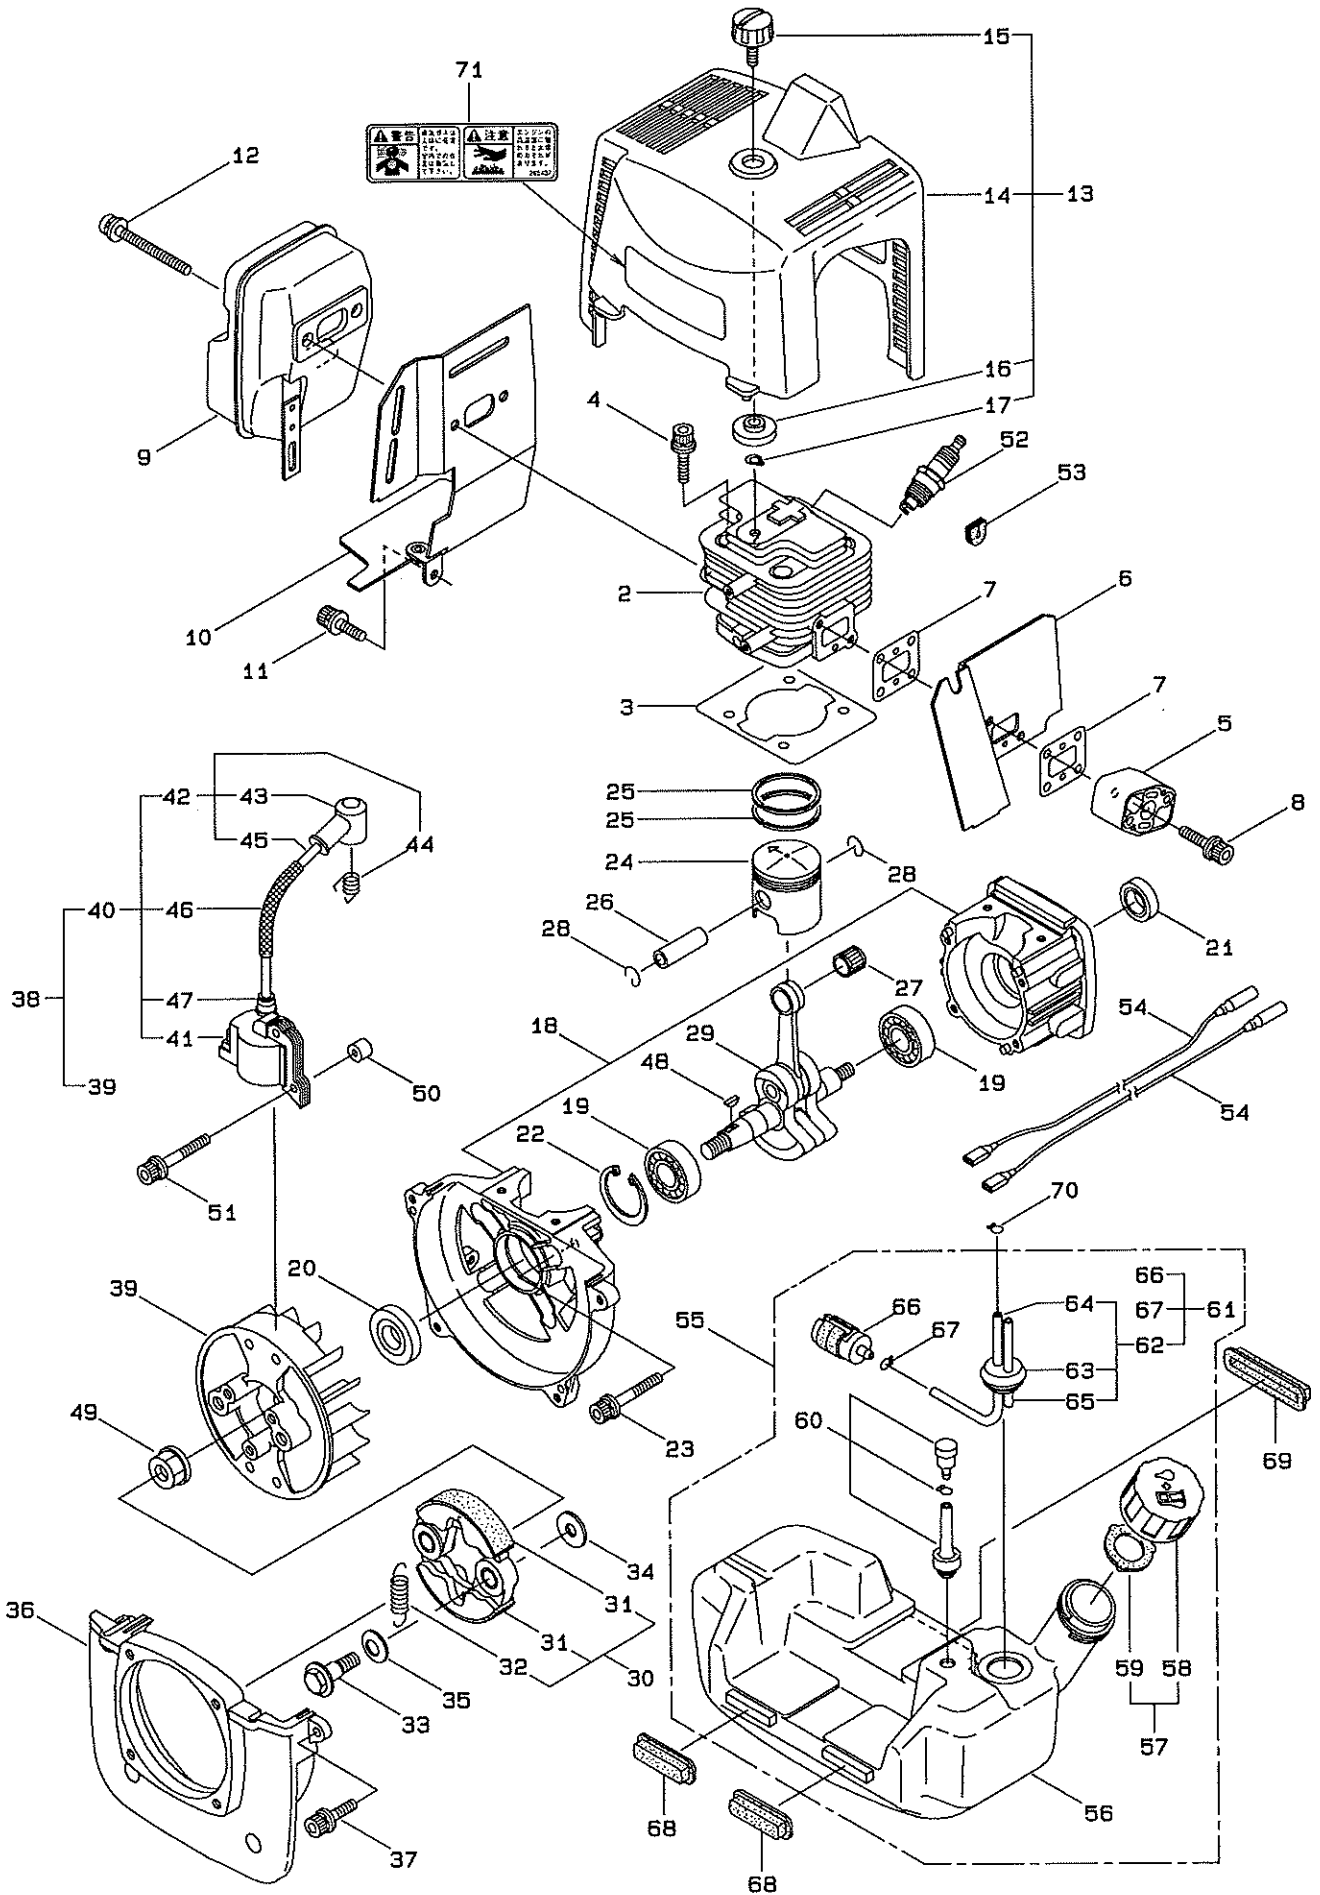

3・エンジン

クランクケース、シリンダ

見出番号	部品番号	部 品 名 称	個数	互換性	備 考
3-46	262694	チューブ	1		6X6.8X100
3-47	261072	キャップ	1		
3-48	261076	ハンケツキー	1		Aシユ 3X10
3-49	262731	ササガネツキナツト	1		M10X1.5
3-50	261078	スパーサ	2		
3-51	261256	6カクアナツキホルトWSW	2		M4X25
3-52	571421	スパークアップラケ	1		CJ8Y
3-53	261202	クロメツト	1		
3-54	262717	リード	2		230L
3-55	263859	ネリヨウタンククミタテ	1		56~677クム
3-56	262594	ネリヨウタンクマトメ	1		
3-57	261584	タンクキャップクミタテ	1		58, 597クム
3-58	266567	タンクキャップ	1		
3-59	261105	ハツキン	1		
3-60	261696	フリーサクミタテ	1		
3-61	262645	ネリヨウハーフクミタテ	1		62~677クム
3-62	262646	ハーフクミタテ	1		63~657クム
3-63	261115	クロメツト	1		
3-64	262649	ハーフ	1		180L
3-65	263038	オーハーフローハーフ	1		3X6X85
3-66	261797	ネリヨウフィルタクミタテ	1		
3-67	261117	クリップ	1		
3-68	261119	ハット	2		
3-69	262697	ハット	1		
3-70	261117	クリップ	1		
3-71	265437	ラベル	1		ケイコク・チュウイ