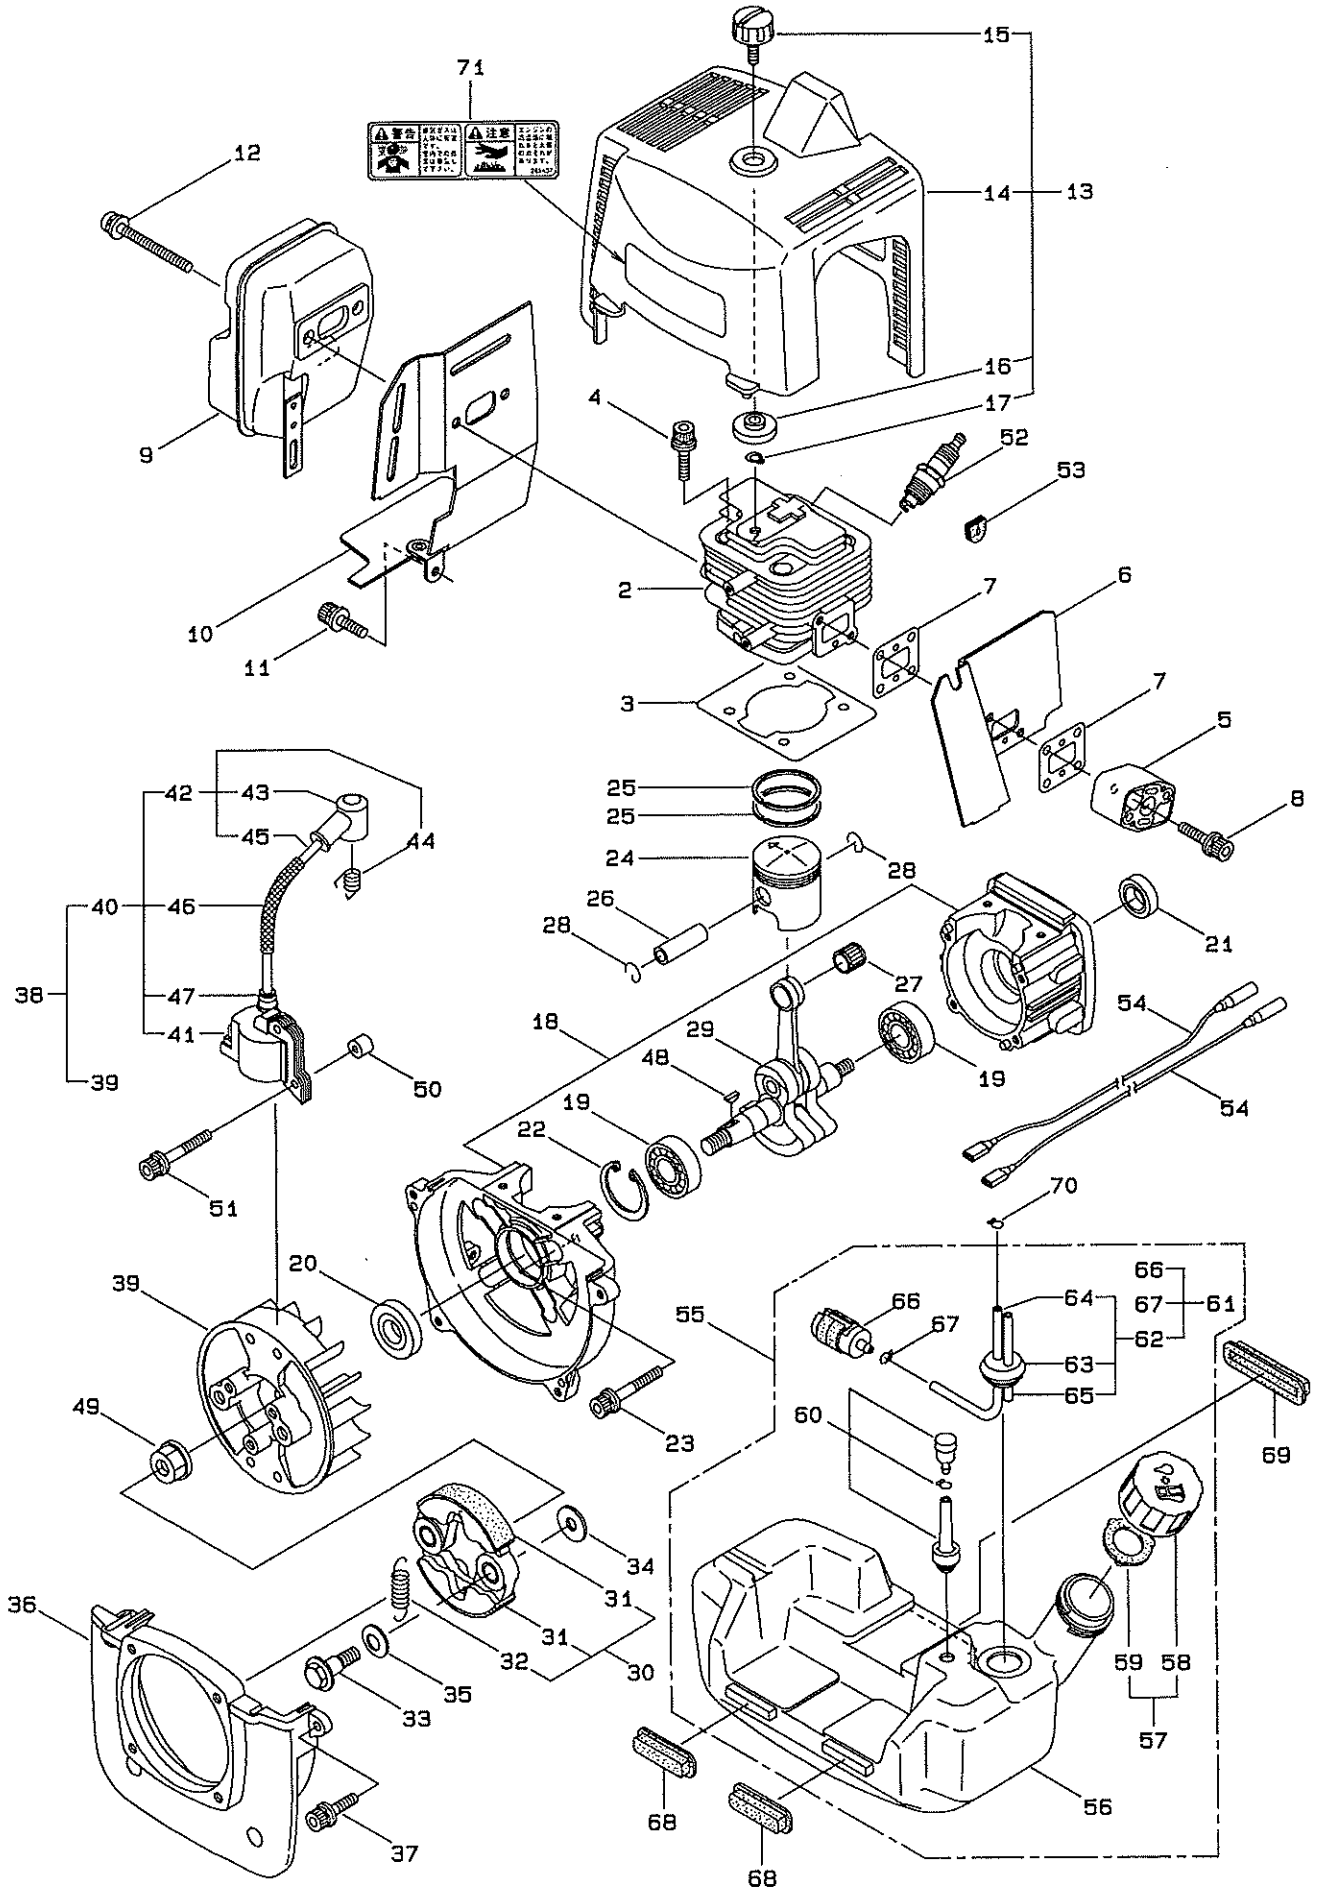

3・エンジン

クランクケース、シリンダ

見出番号	部品番号	部品名称	個数	互換性	備考
3- 1	850157	エンジン	1		AE420/21
3- 2	262544	シリンダ*	1		
3- 3	262546	ガ*スケツト	1		
3- 4	261246	6カクアナツキホ*ルトWSW	4		M5X25
3- 5	262548	インシュレータマトメ	1		
3- 6	262550	ト*ウフウハン	1		
3- 7	262790	ガ*スケツト	2		
3- 8	265924	スクリエ	2		M5X0.8X25L WSW
3- 9	262748	マフヲマトメ	1		
3-10	262617	ガ*スケツトマトメ	1		
3-11	261607	6カクアナツキホ*ルトWSW	1		M5X16
3-12	262687	6カクアナツキホ*タンホ*ルトWSW	2		M6X65
3-13	265345	トツフ*カハ*アセンブ*リ	1		14~177mm
3-14	265346	トツフ*カハ*	1		
3-15	262556	ノブ*マトメ	1		
3-16	262689	スハ*サ	1		
3-17	262690	ク*リツフ*トメワ	1		ヨビ*6
3-18	262558	クランクケース	1		
3-19	262658	ハ*アリンク*	2		6202C3
3-20	262660	オイルシール	1		
3-21	262565	オイルシール	1		ISCD15257
3-22	012380	Cカ*タトメワ	1		7ナヨウ35
3-23	261999	6カクアナツキホ*ルトWSW	4		M5X40
3-24	264328	ピ*ストン	1		
3-25	262476	ピ*ストンリンク*	2		
3-26	262749	ピ*ストンピ*ン	1		
3-27	262659	ニ*ト*ルハ*アリンク*	1		KTV111414EG01B2
3-28	262479	サ*クリツフ*	2		
3-29	262567	クランクシャフトマトメ	1		
3-30	262577	クワツチクミタテ	1		31, 327mm
3-31	262655	クワツチシユマトメ	2		
3-32	263615	ヒツパ*リコイルハ*ネ	1		
3-33	262684	クワツチホ*ルト	2		M8X1.25
3-34	262683	ヒツサ*ガ*ネ	2		8X22XT1.2
3-35	262682	ウエ*フ*ワツシヤ	2		
3-36	264388	フアンカハ*	1		
3-37	261250	6カクアナツキホ*ルトWSW	4		M5X20
3-38	264675	マク*ネトクミタテ	1		UK-1101-02 39~477mm
3-39	264673	ロータ	1		
3-40	263078	イグ*ニツシヨソコイルクミタテ	1		41~477mm
3-41	263079	コイル	1		
3-42	262622	コ*ト*クミタテ	1		43~457mm
3-43	261074	プ*ラク*キヤツフ*	1		
3-44	261075	フツク	1		
3-45	262623	コ*ト*	1