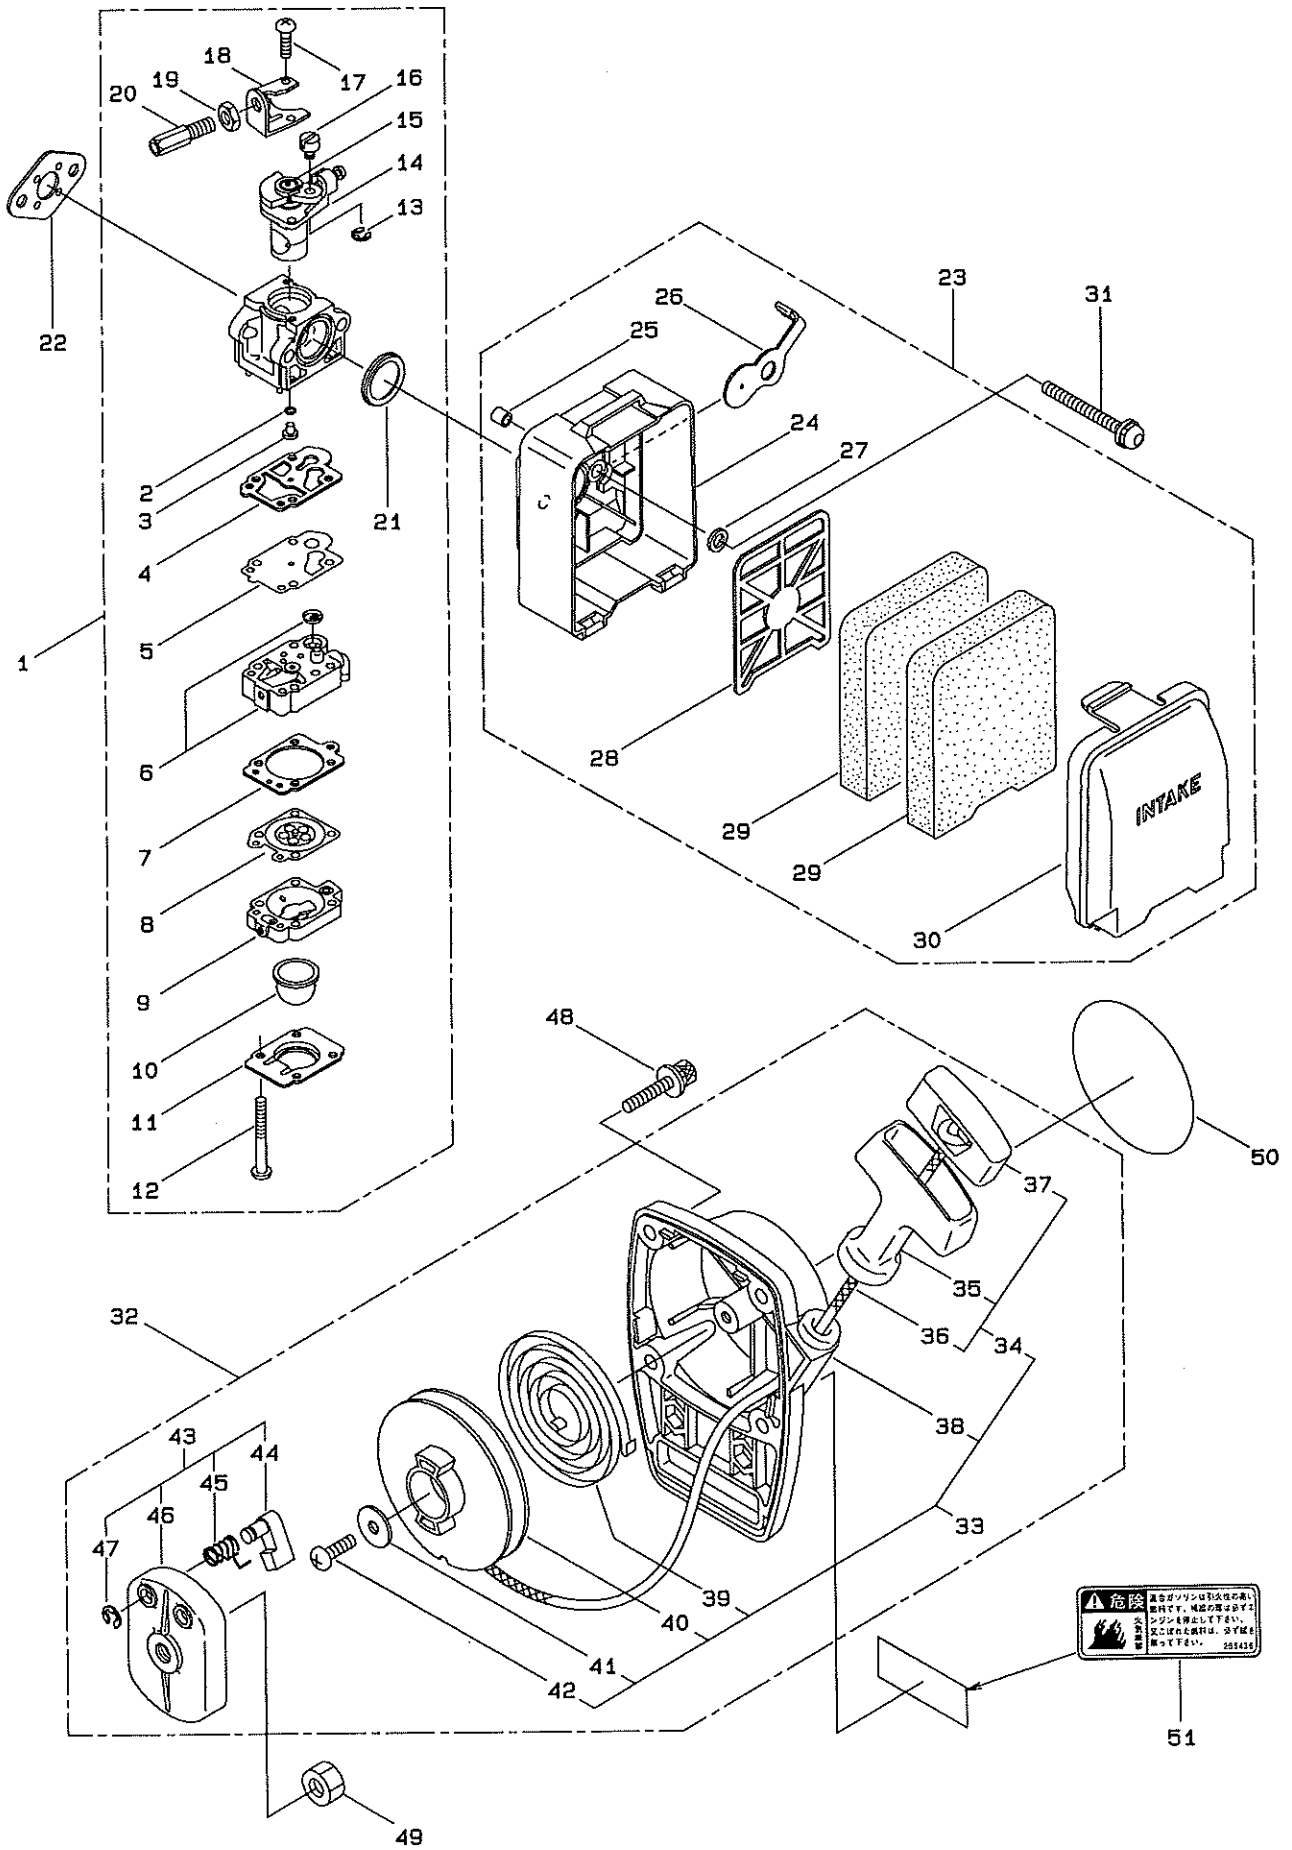

4・エンジン

キャブレター、リコイルスタータ

見出番号	部品番号	部品名称	個数	互換性	備考
4-46	262635	スターターリ	1		
4-47	262638	Eカクメ	1		
4-48	261257	6カクアツキホルトWSW	4		M4X16
4-49	081040	6カクナツ	1		M8 2シユ
4-50	267040	ラベル	1		
4-51	265436	ラベル	1		キケン カキケンキン