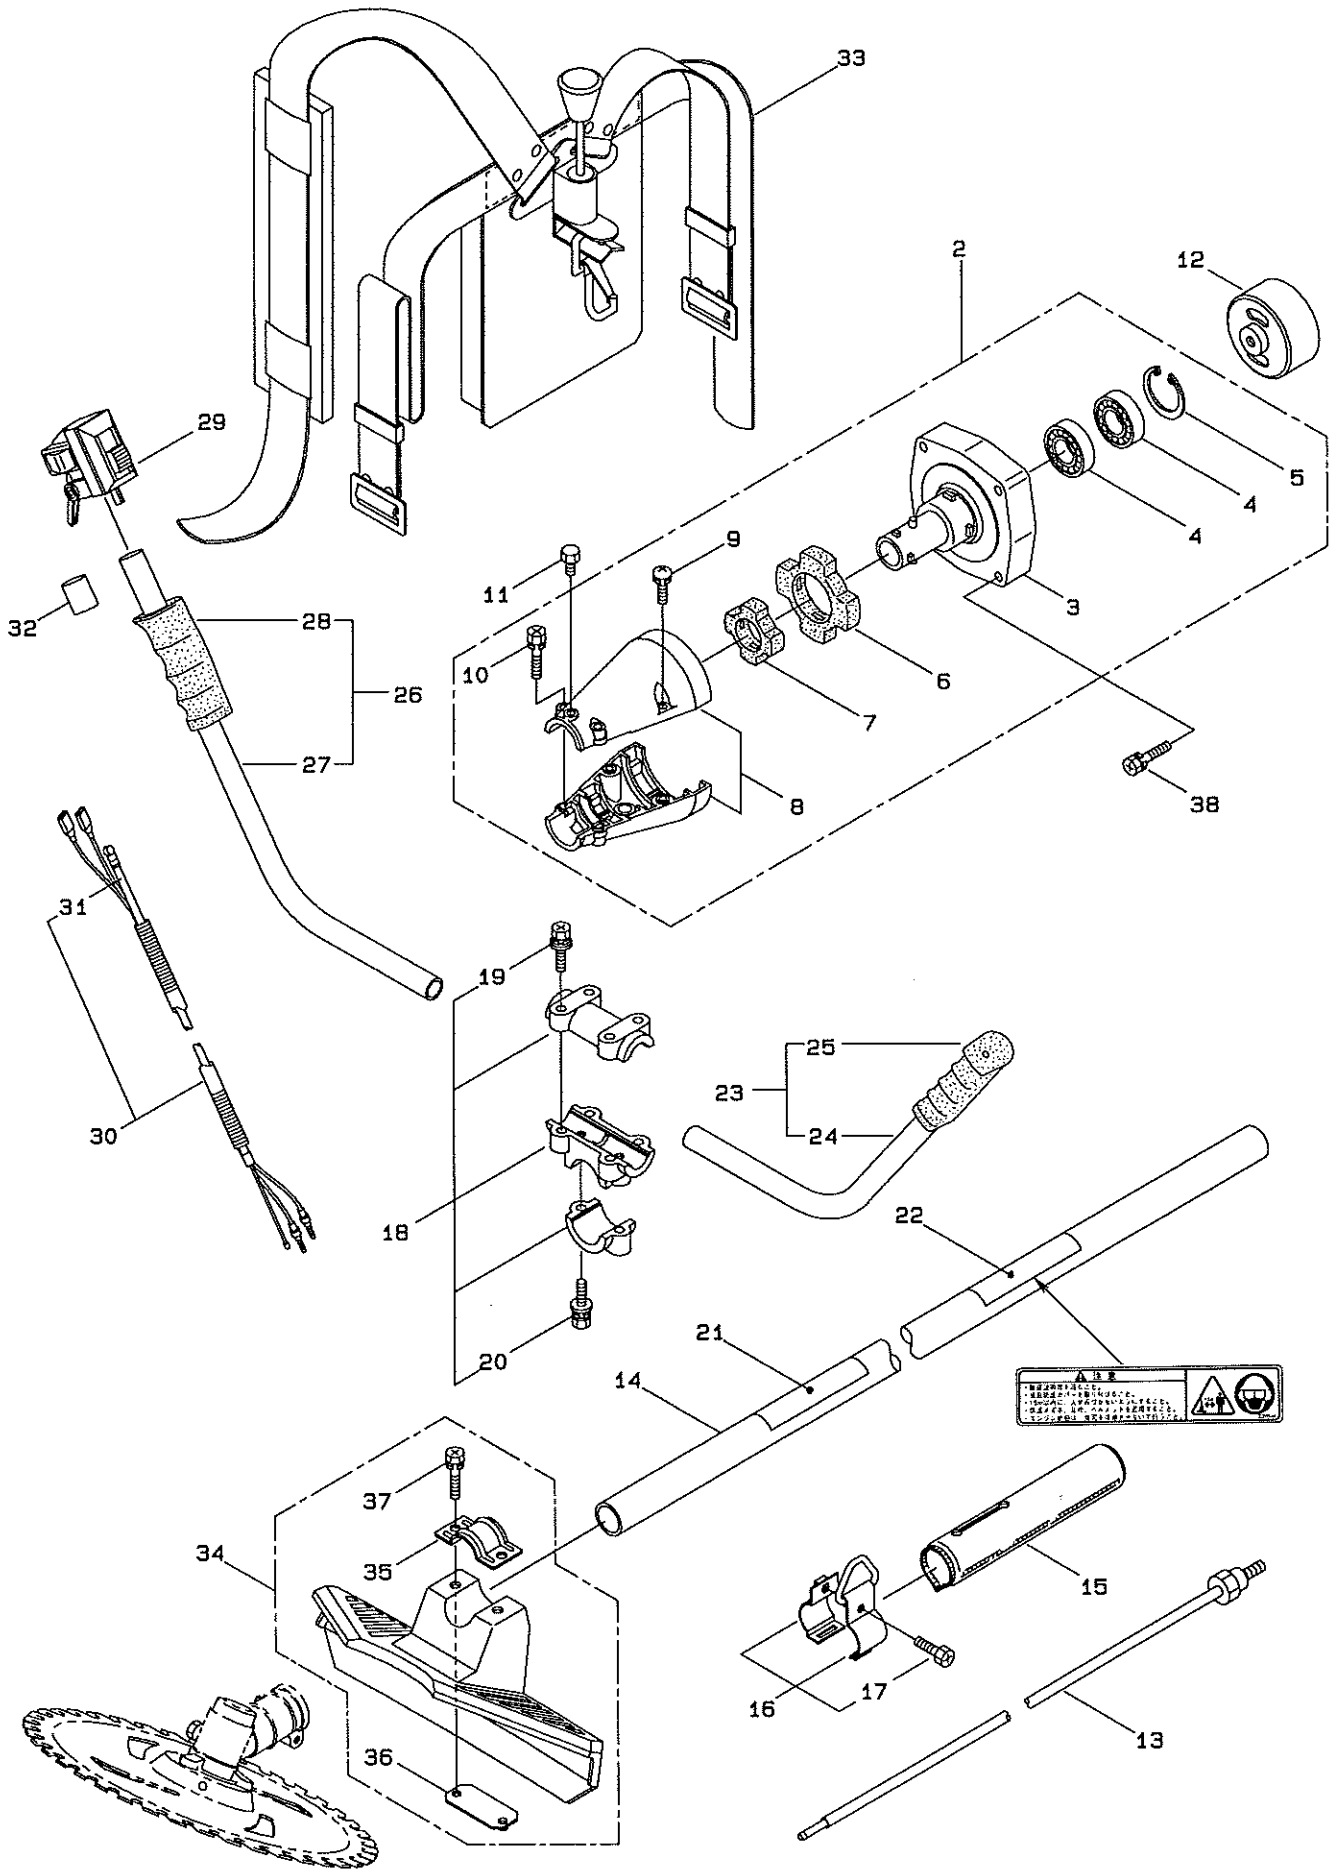

パーツリスト

BC42

BC42
(パーツリストコードNo.520882)

1997.10.

目 次

1.本 体	2～3
2.ギヤケース	4～5
3.エンジン (クランクケース、シリンダ)	6～9
4.エンジン (キャブレター、リコイルスタータ)	10～13
5.付属品.....	14～15
索 引	16

1 · 本 体

見出番号	部品番号	部 品 名 称	個数	互換性	備 考
1- 1	345745	BC42	1		
1- 2	211680	クラツチケー-スクミタテ	1		3~10774M
1- 3	211681	ヘ°アリンク°ケース	1		
1- 4	151443	ヘ°アリンク°	2		#6001UU
1- 5	055185	Cカ°タトメワ	1		7ナヨウ28
1- 6	211683	ホ°ウシンコ°ムA	1		
1- 7	211684	ホ°ウシンコ°ムB	1		
1- 8	212731	カ°イカンウケカナク°ヒトクミ	1		
1- 9	092082	ナヘ°コネジ°(+)SW	2		M5X20
1-10	092561	6カクホ°ルト(+)SW	2		M5X25 77°セット
1-11	089771	6カクホ°ルト	1		M5X8.5-7Tトクシユ
1-12	211682	クラツチト°ラム	1		78XM8
1-13	211687	テ°ント°ウジ°クミタテ	1		
1-14	220800	カ°イカンマトメ	1		
1-15	211887	コシアテ	1		
1-16	210449	ツリカナク°クミタテ	1		17774M
1-17	089738	6カクホ°ルト(+ア7°セット)	1		M5X15
1-18	810329	ハント°ルトリツケカナク°クミタテ	1		19, 20774M
1-19	092554	6カクホ°ルト(+)WSW	4		M6X25 77°セット
1-20	092556	6カクホ°ルト(+)WSW	2		M6X30 77°セット
1-21	221858	ネ-ム7°レート	1		BC42(BIG-M)
1-22	220549	チユウイマーク	1		
1-23	219641	ハント°ルトマトメ	1		24, 25774M
1-24	054716	ハント°ルト	1		
1-25	218467	ハント°ルトニキ°リ	1		
1-26	219643	ハント°ルトマトメ	1		27, 28774M
1-27	054716	ハント°ルト	1		
1-28	218468	ハント°ルトニキ°リ	1		
1-29	216147	スロツトルレハ°-	1		
1-30	218706	ワイヤマトメ	1		31774M
1-31	220298	スロツトルワイヤ	1		
1-32	219126	ゴ°ムハ°イフ°	1		5.8X8X15L
1-33	054793	カタカケハ°ント°クミタテ	1		
1-34	220310	ジ°ヨウメンカハ°クミタテ	1		35~37774M
1-35	210312	オサエカナク°	1		
1-36	210313	カハ°-シメツケカナク°	1		
1-37	092555	6カクホ°ルト(+)SW	2		M6X30 77°セット
1-38	092557	6カクホ°ルト(+)SW	4		M6X35 77°セット