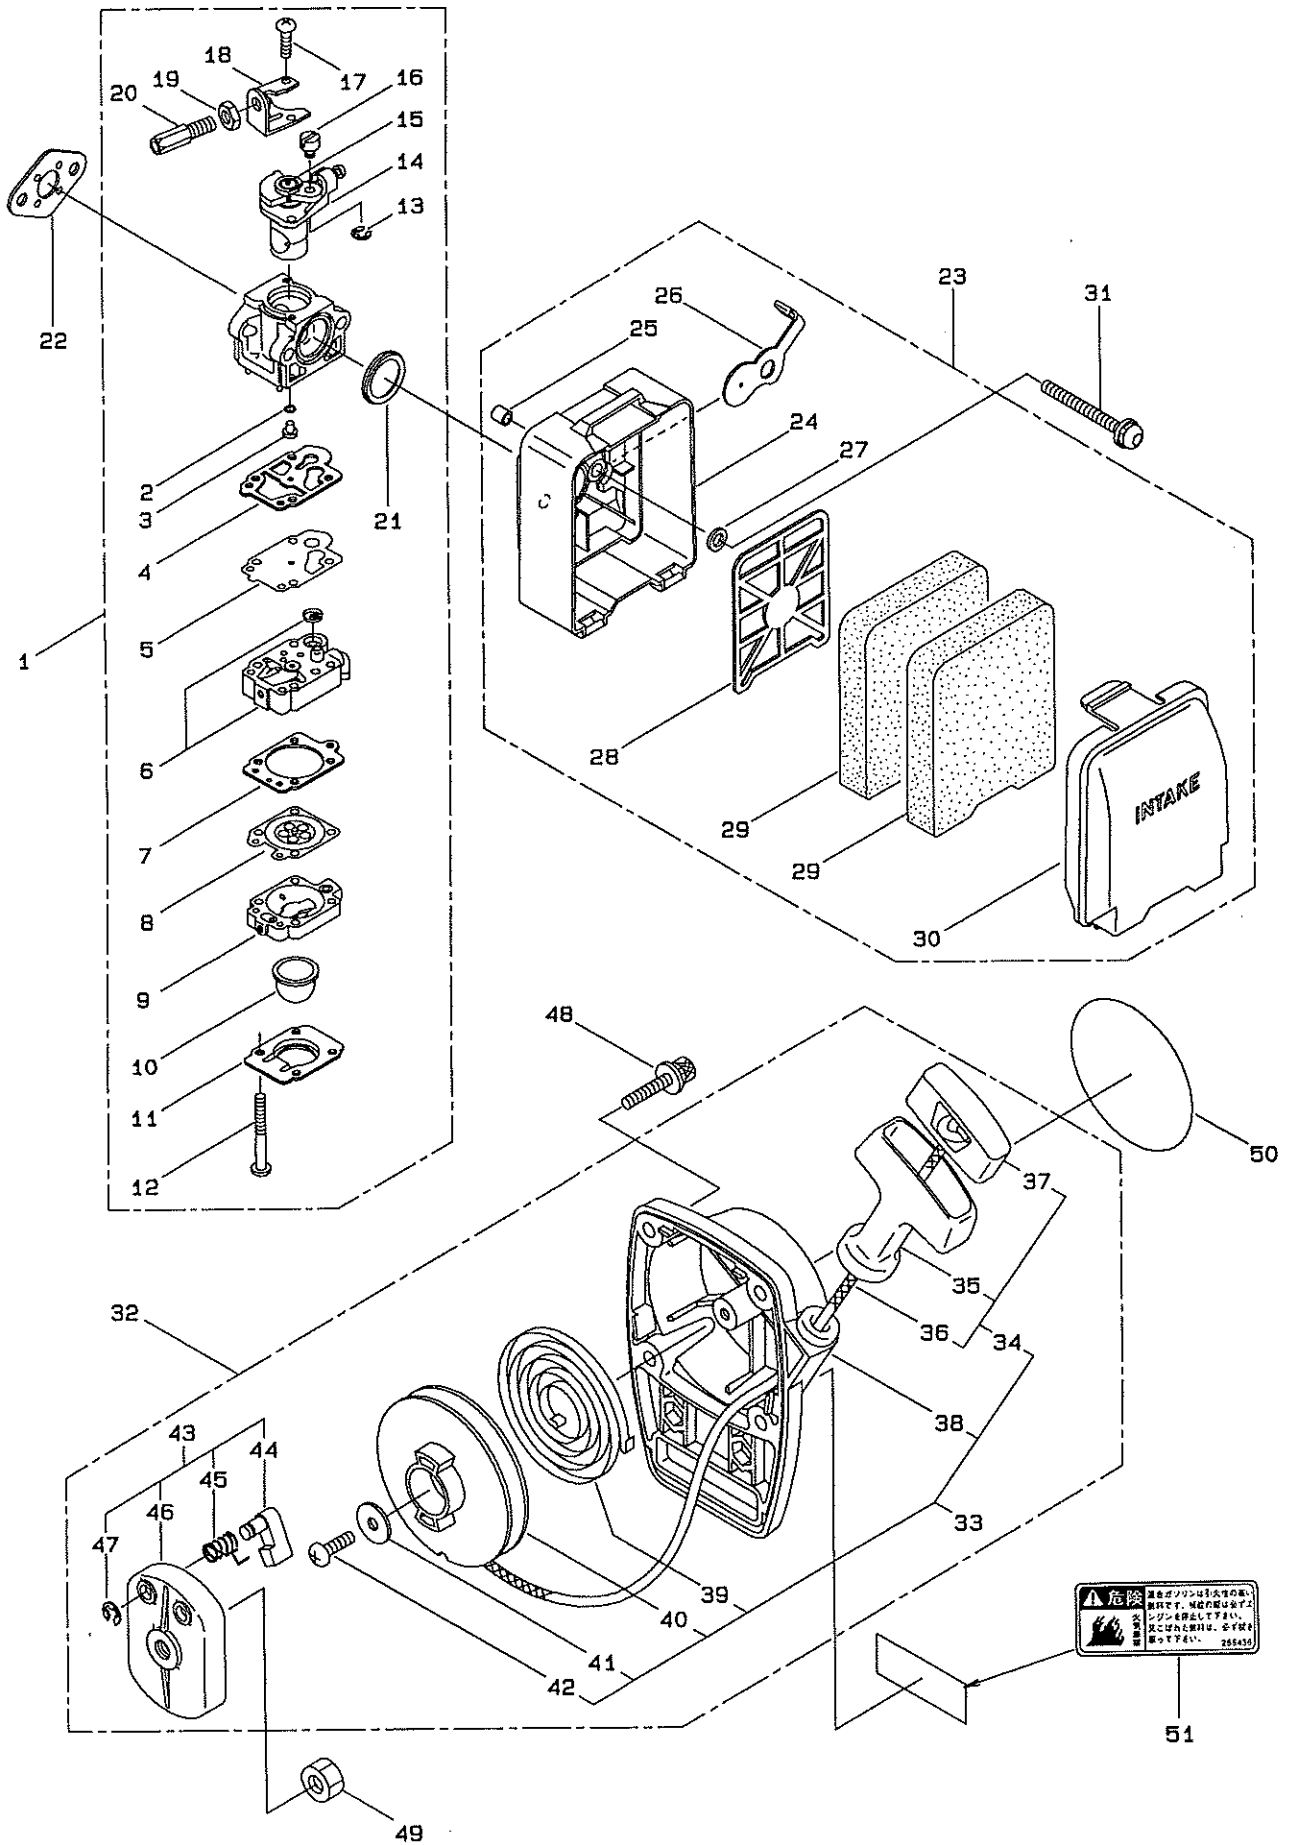

4・エンジン

キャブレター、リコイルスタータ

見出番号	部品番号	部 品 名 称	個数	互換性	備 考
4- 1	263519	キヤブレータクミタテ	1		2~217ｸﾑ
4- 2	261871	Oﾘﾝｸﾞ	1		
4- 3	263247	ｼﾞｪｯﾄ	1		
4- 4	262995	ｶﾞｽｹｯﾄ	1		
4- 5	262994	ﾀﾞｲﾔﾌﾗﾑ	1		
4- 6	263739	ﾎﾟﾝﾌﾟ ﾎﾞﾃﾞｲ	1		
4- 7	262993	ｶﾞｽｹｯﾄ	1		
4- 8	261873	ﾀﾞｲﾔﾌﾗﾑ	1		
4- 9	262991	ﾊﾟｰｼﾞ ﾎﾞﾃﾞｲ	1		
4-10	261874	ﾌﾟﾗｲﾏ	1		
4-11	262992	ﾎﾟﾝﾌﾟ ｶﾊﾞｰ	1		
4-12	262996	ｽｸﾘｬ	4		
4-13	261876	ﾘﾝｸﾞ	1		
4-14	263249	ｽﾛｯﾄﾙﾊﾞﾙﾌﾞ	1		
4-15	261652	ﾌﾟﾗｸﾞ	1		
4-16	261658	ｽｲﾊﾞﾙ	1		
4-17	261875	ｽｸﾘｬ	2		
4-18	263250	ﾌﾟﾗｸﾞ	1		
4-19	261878	ﾅｯﾄ	1		
4-20	263994	ｽｸﾘｬ	1		
4-21	261657	ﾊﾞｯｷﾝ	1		24~307ｸﾑ
4-22	262587	ｶﾞｽｹｯﾄ	1		
4-23	266581	ｴｱｸﾘｰﾅｰｱｾﾝﾌﾞﾘ	1		
4-24	263723	ﾊｳｼﾞﾝｸﾞ	1		
4-25	263715	ｽﾘｰﾌ	2		
4-26	266423	ﾁｮｰｸﾊﾞﾙﾌﾞ	1		
4-27	263000	ワｯｼﾞ	1		
4-28	263717	ﾌﾟﾚｰﾄ	1		
4-29	263714	ｴﾚﾒﾝﾄ	2		
4-30	263713	ｶﾊﾞｰ	1		
4-31	261814	6ｶｸﾞｱﾅｯｷ ﾎﾞﾀﾝ ﾎﾞﾙﾄWSW	2		M5X50
4-32	262584	ﾘｺｲﾙｽﾀｰﾀｸミタテ	1		33~477ｸﾑ
4-33	262624	ﾘｺｲﾙｸミタテ	1		34~427ｸﾑ
4-34	262631	ﾛｰﾌﾟ ｸミタテ	1		35~377ｸﾑ
4-35	262633	ｽﾀｰﾀﾉﾌﾞ	1		
4-36	262632	ｽﾀｰﾀﾛｰﾌﾟ	1		
4-37	262981	ﾉﾌﾞ ｷﾔｯﾌﾟ	1		
4-38	262625	ｽﾀｰﾀｹｰｽ	1		
4-39	262627	ｽﾊﾟｲﾗﾙｽﾌﾟﾘﾝｸﾞ	1		
4-40	262626	ﾘｰﾙ	1		
4-41	262982	ワｯｼﾞ	1		
4-42	262629	ｾｯﾄｽｸﾘｬ	1		
4-43	262634	ｽﾀｰﾀﾌﾟｰﾘｸミタテ	1		44~477ｸﾑ
4-44	262636	ﾗﾁｪｯﾄ	1		
4-45	262637	ﾘﾀｰﾝｽﾌﾟﾘﾝｸﾞ	1