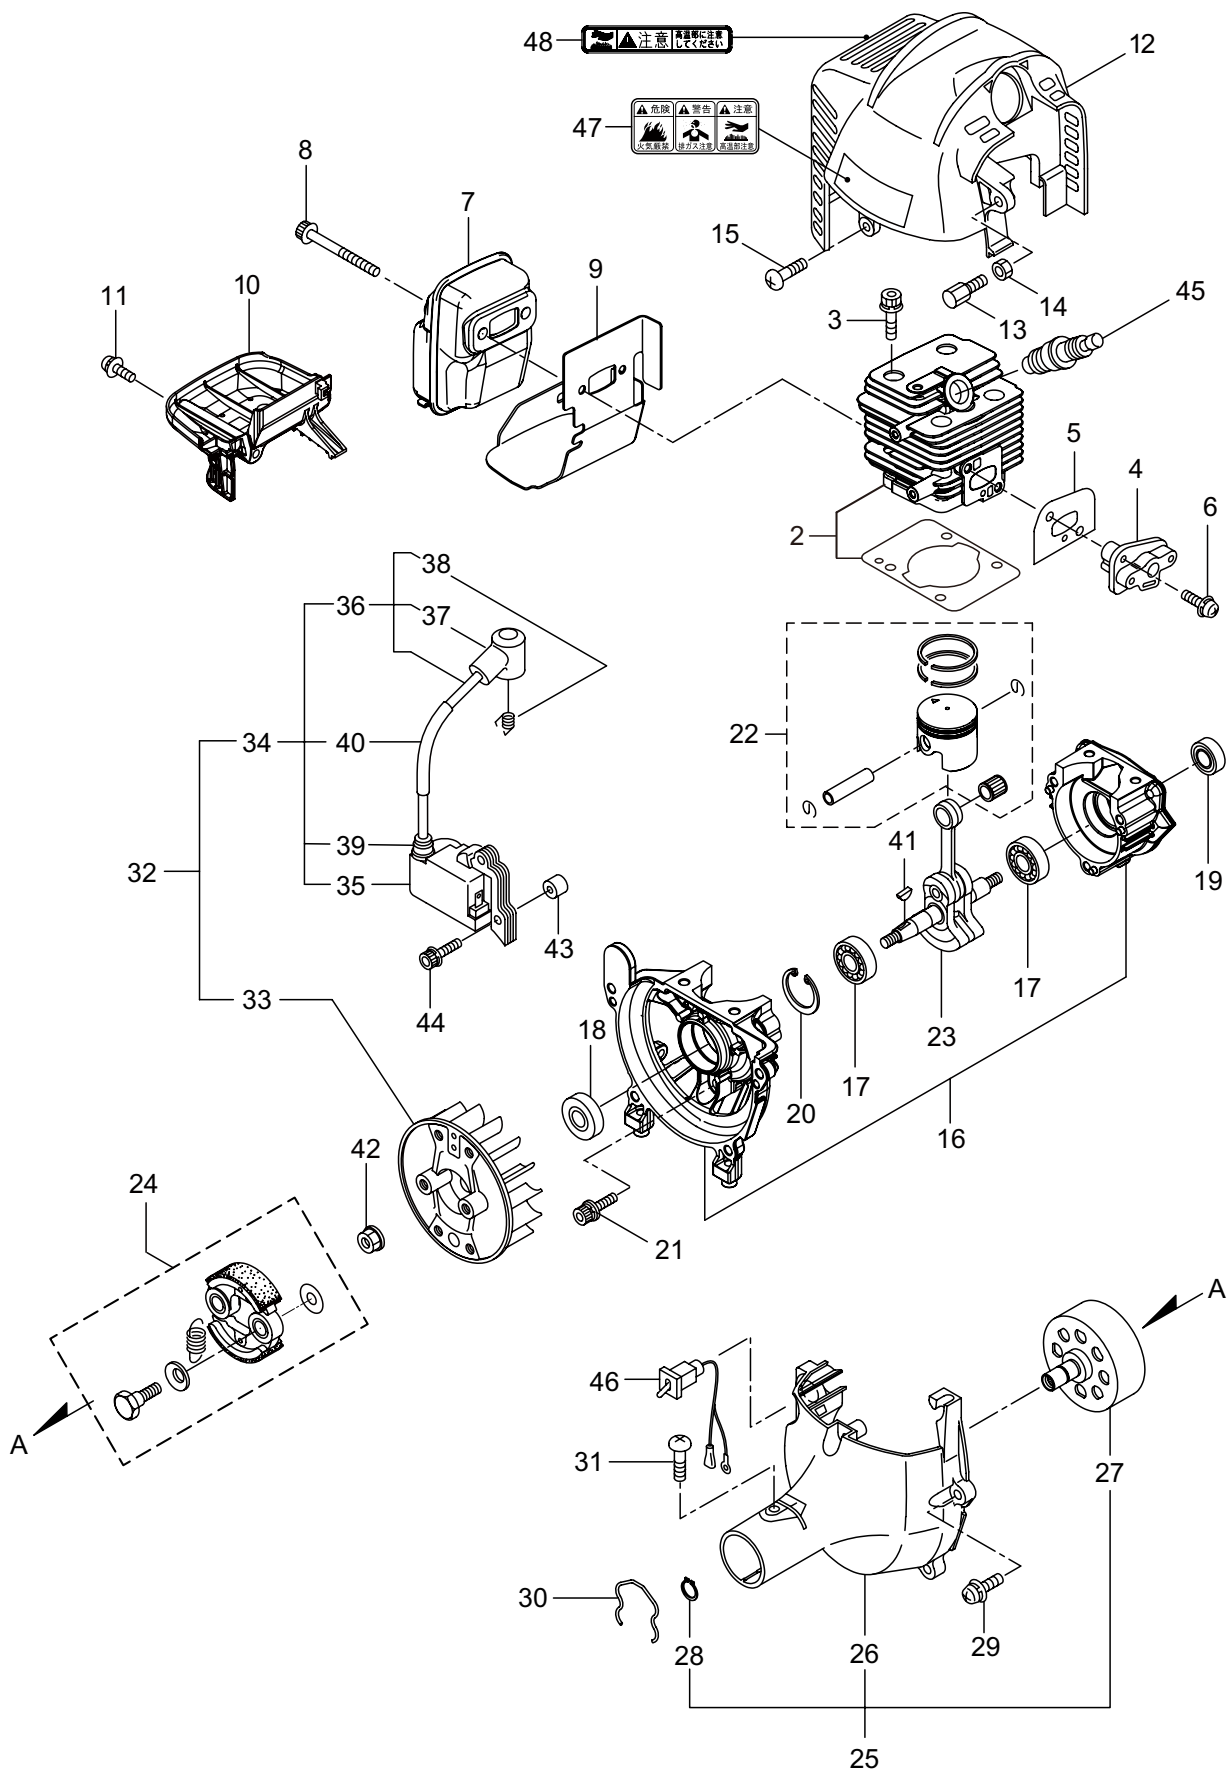

Parts List

パーツリスト

動力刈払機

Model: **KC260MX**

パーツリストコード 525426

2022.08.

部品表のご使用について

1. 部品のご注文の際は

KC260MX

2. エンジン (クランクケース・シリンダ・コイル)

見出番号	部品番号	部 品 名 称	個数	備 考
2-1	875682	エンジン	1	EE261THT/08
2-2	247688	シリンダキット	1	
2-3	261250	6 カクアナツキホルト WSW	4	M5X20
2-4	282579	インシュレータ	1	
2-5	267049	ガasket	1	
2-6	269826	ナベコネジ (+)WSW	2	M5X25WSW
2-7	248048	マフラアセンブリ	1	
2-8	266402	6 カクアナツキホルト WSW	2	M5X55
2-9	247074	ガasket	1	
2-10	246083	アンダーカバー	1	
2-11	269827	ナベコネジ (+)WSW	1	M5X16
2-12	563877	トップカバーコンプリート	1	EE261BIG オレンジ
2-13	563151	スクリュ	1	M6X15
2-14	563099	ナツ	1	M6
2-15	280144	タツピンネジ (+)	1	4X16
2-16	563680	クランクケース	1	
2-17	280488	ベアリング	2	PPL 6001
2-18	563633	オイルシール	1	
2-19	563632	オイルシール	1	
2-20	563635	C ガ外メワ	1	H28
2-21	261612	6 カクアナツキホルト WSW	3	M5X30
2-22	247689	ピストンキット	1	
2-23	277939	クランクシャフトコンプリート	1	
2-24	248450	クラツチキット	1	
2-25	563863	フアンカバーアセンブリ C	1	26 ~ 28 フクム
2-26	282233	フアンカバー	1	
2-27	289727	クラツチドラムコンプリート	1	
2-28	563065	C ガ外メワ	1	ジクヨウ 10
2-29	269831	ナベコネジ (+)WSW	4	M5X20WSW
2-30	282215	クリツフ	1	
2-31	281169	スクリュ	1	
2-32	563535	マグネットアセンブリ	1	33 ~ 40 フクム
2-33	277797	ロータ	1	
2-34	277798	イグニツシヨンコイルアセンブリ	1	35 ~ 40 フクム
2-35	278751	コイル	1	
2-36	279577	コードクミタテ	1	37,38 フクム
2-37	278755	プラグキヤツフ	1	
2-38	278756	フツク	1	
2-39	278752	キヤツフ	1	
2-40	278754	チューブ	1	
2-41	261076	ハンゲツキー	1	
2-42	261417	サラザガネツキナツ	1	M8
2-43	280381	スペーサ	2	
2-44	261256	6 カクアナツキホルト WSW	2	M4X25
2-45	286739	スパークプラグ	1	CJ6Y