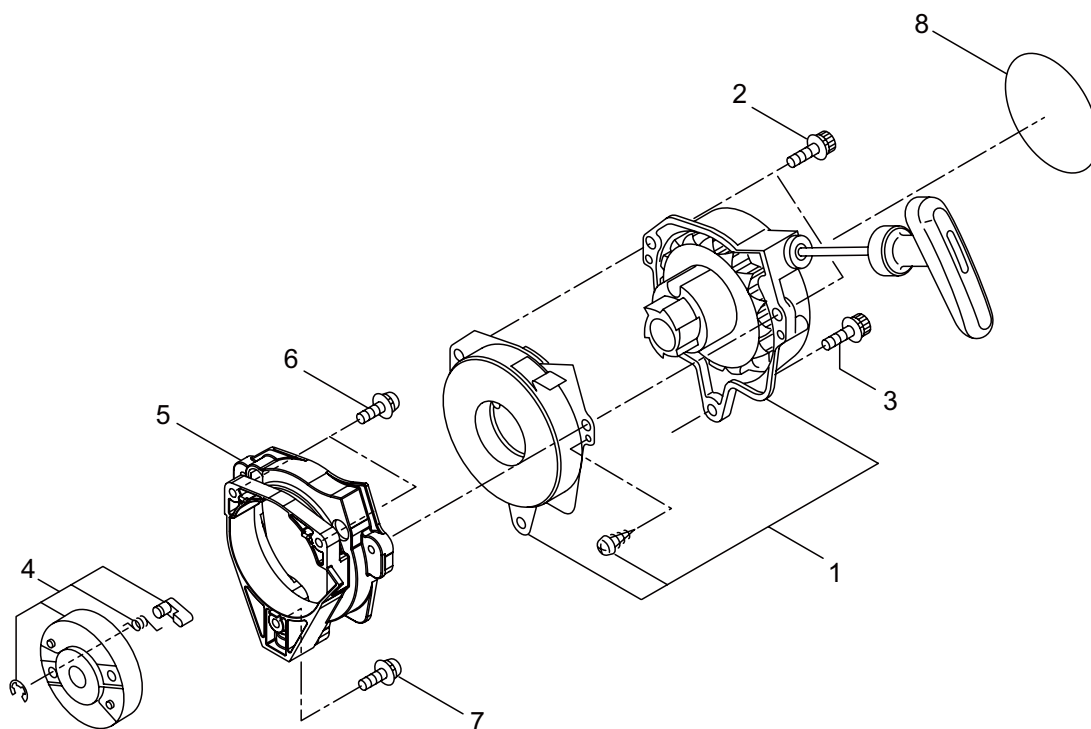

KC260MX

3. エンジン (リコイルスタータ)