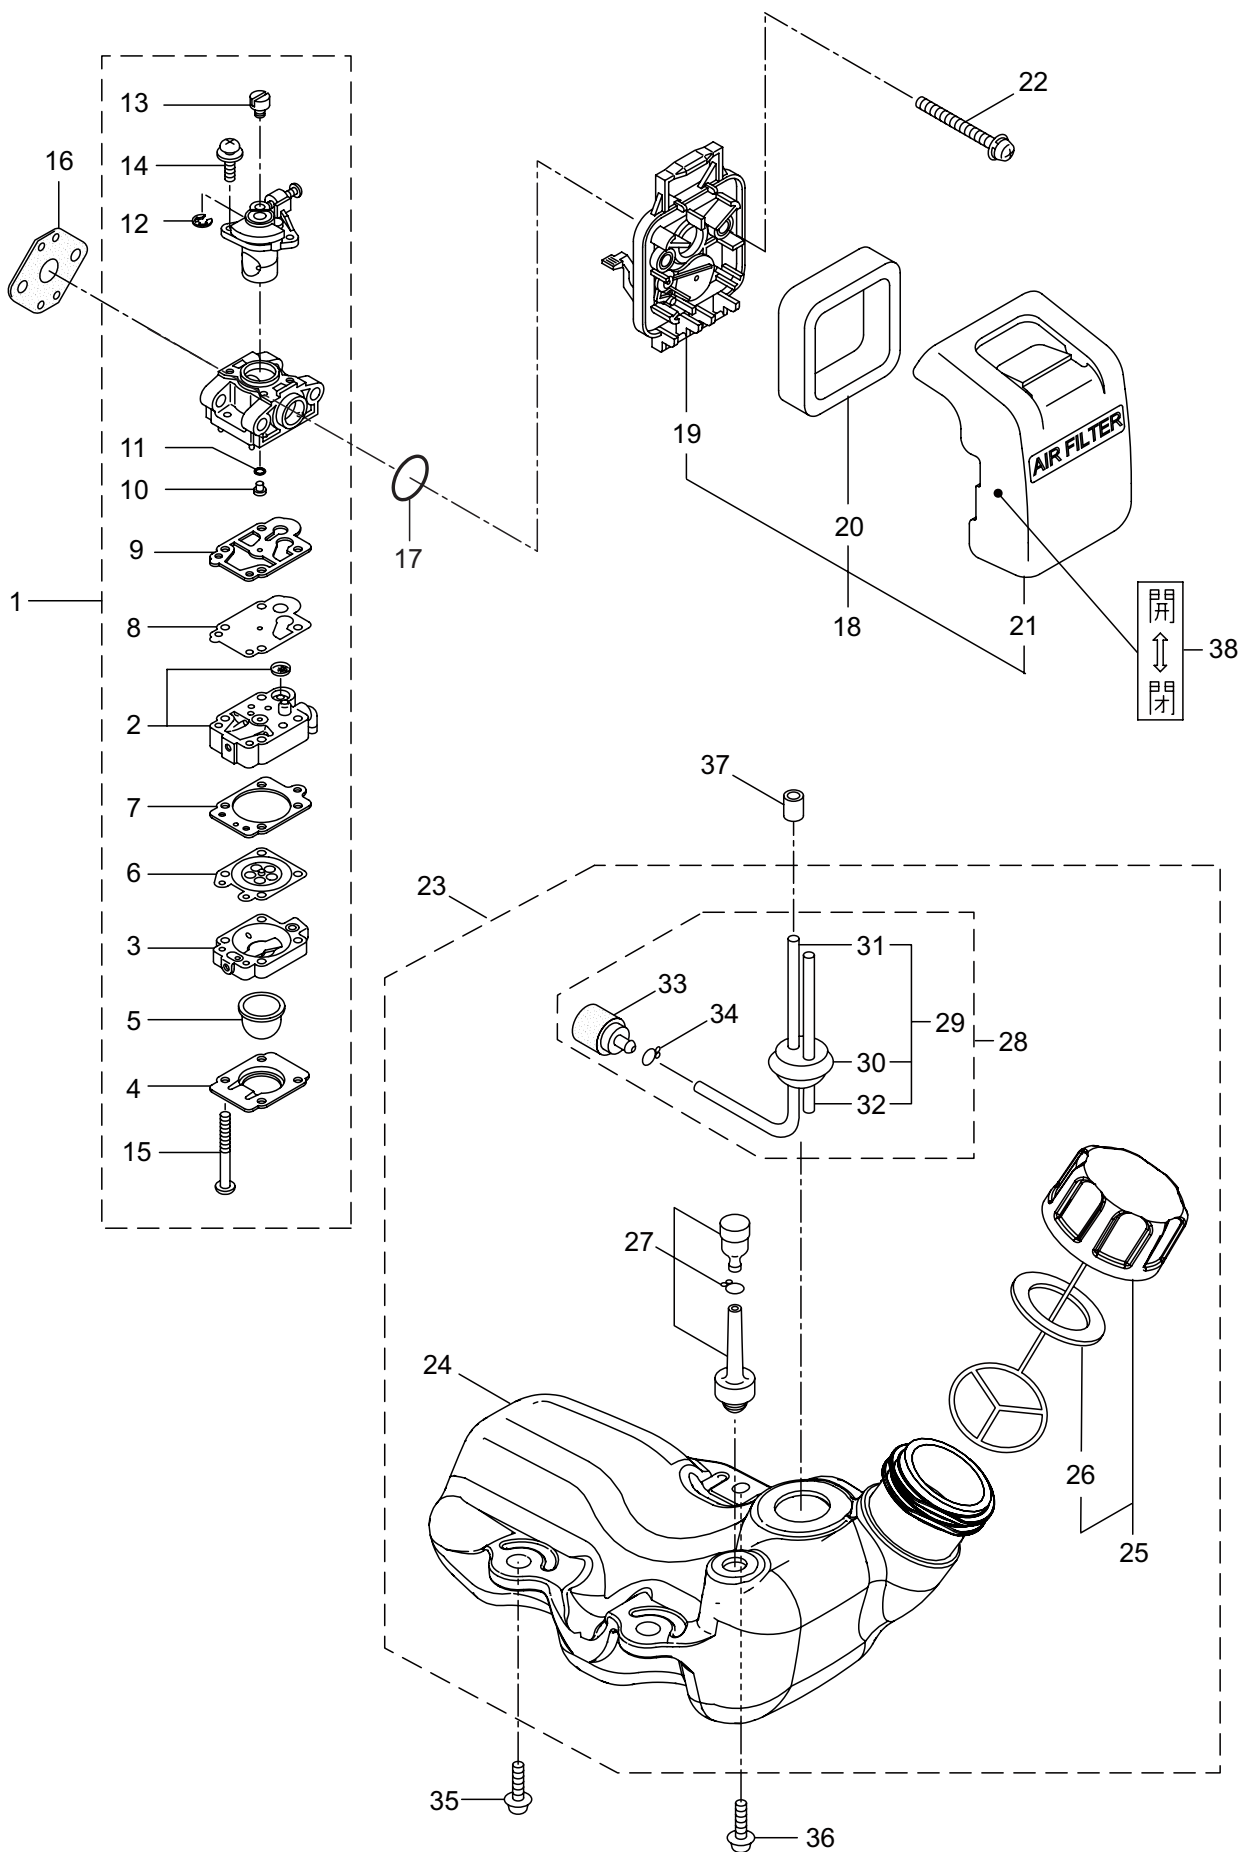

KC260MX

2. エンジン (クランクケース・シリンダ・コイル)

KC260MX

3. エンジン (リコイルスタータ)

KC260MX

4. エンジン (キャブレタ・エアクリーナ・フューエルタンク)

見出番号	部品番号	部 品 名 称	個数	備 考
4-1	273805	キャブレタアセンブリ	1	2 ~ 15 フクム
4-2	281597	ポンプホドイ	1	
4-3	262991	パージホドイ	1	
4-4	262992	ポンプカバー	1	
4-5	261874	プライマ	1	
4-6	283905	ダイヤモンド	1	
4-7	262993	ガスケット	1	
4-8	262994	ダイヤモンド	1	
4-9	282576	ガスケット	1	
4-10	289396	ジエツト	1	
4-11	261871	O リング	1	
4-12	261876	リング	1	
4-13	261658	スイベル	1	
4-14	264682	スクリュ	2	
4-15	262996	スクリュ	4	
4-16	261864	ガスケット	1	19 ~ 21 フクム
4-17	264691	O リング	1	
4-18	563356	クリーナアセンブリ	1	
4-19	266433	ケースアセンブリ	1	
4-20	264695	エレメント	1	
4-21	277554	クリーナカバー	1	M5X60WSW 24 ~ 34 フクム
4-22	269834	ナベコネジ (+)WSW	2	
4-23	563400	タンクアセンブリ (TH)	1	
4-24	563101	フューエルタンク	1	
4-25	275306	タンクキャツプアセンブリ	1	
4-26	274875	ハツキン	1	29 ~ 34 フクム 30 ~ 32 フクム
4-27	563262	ブリーザアセンブリ	1	
4-28	563232	フューエルハイプアセンブリ	1	
4-29	563233	ハイプアセンブリ	1	
4-30	288192	グロメツト	1	
4-31	261690	ネリヨウハイプ	1	160L 3X6X85 M5X16W
4-32	288194	オーバーフローハイプ	1	
4-33	277887	フィルタアセンブリ	1	
4-34	563014	クリツフ	1	
4-35	269828	ナベコネジ (+)W	2	
4-36	281208	ナベコネジ (+)W	1	M5X16W ムツク 5X8X10L チヨク カイ_ヘイ
4-37	288306	ハイプ	1	
4-38	563071	ラベル	1	