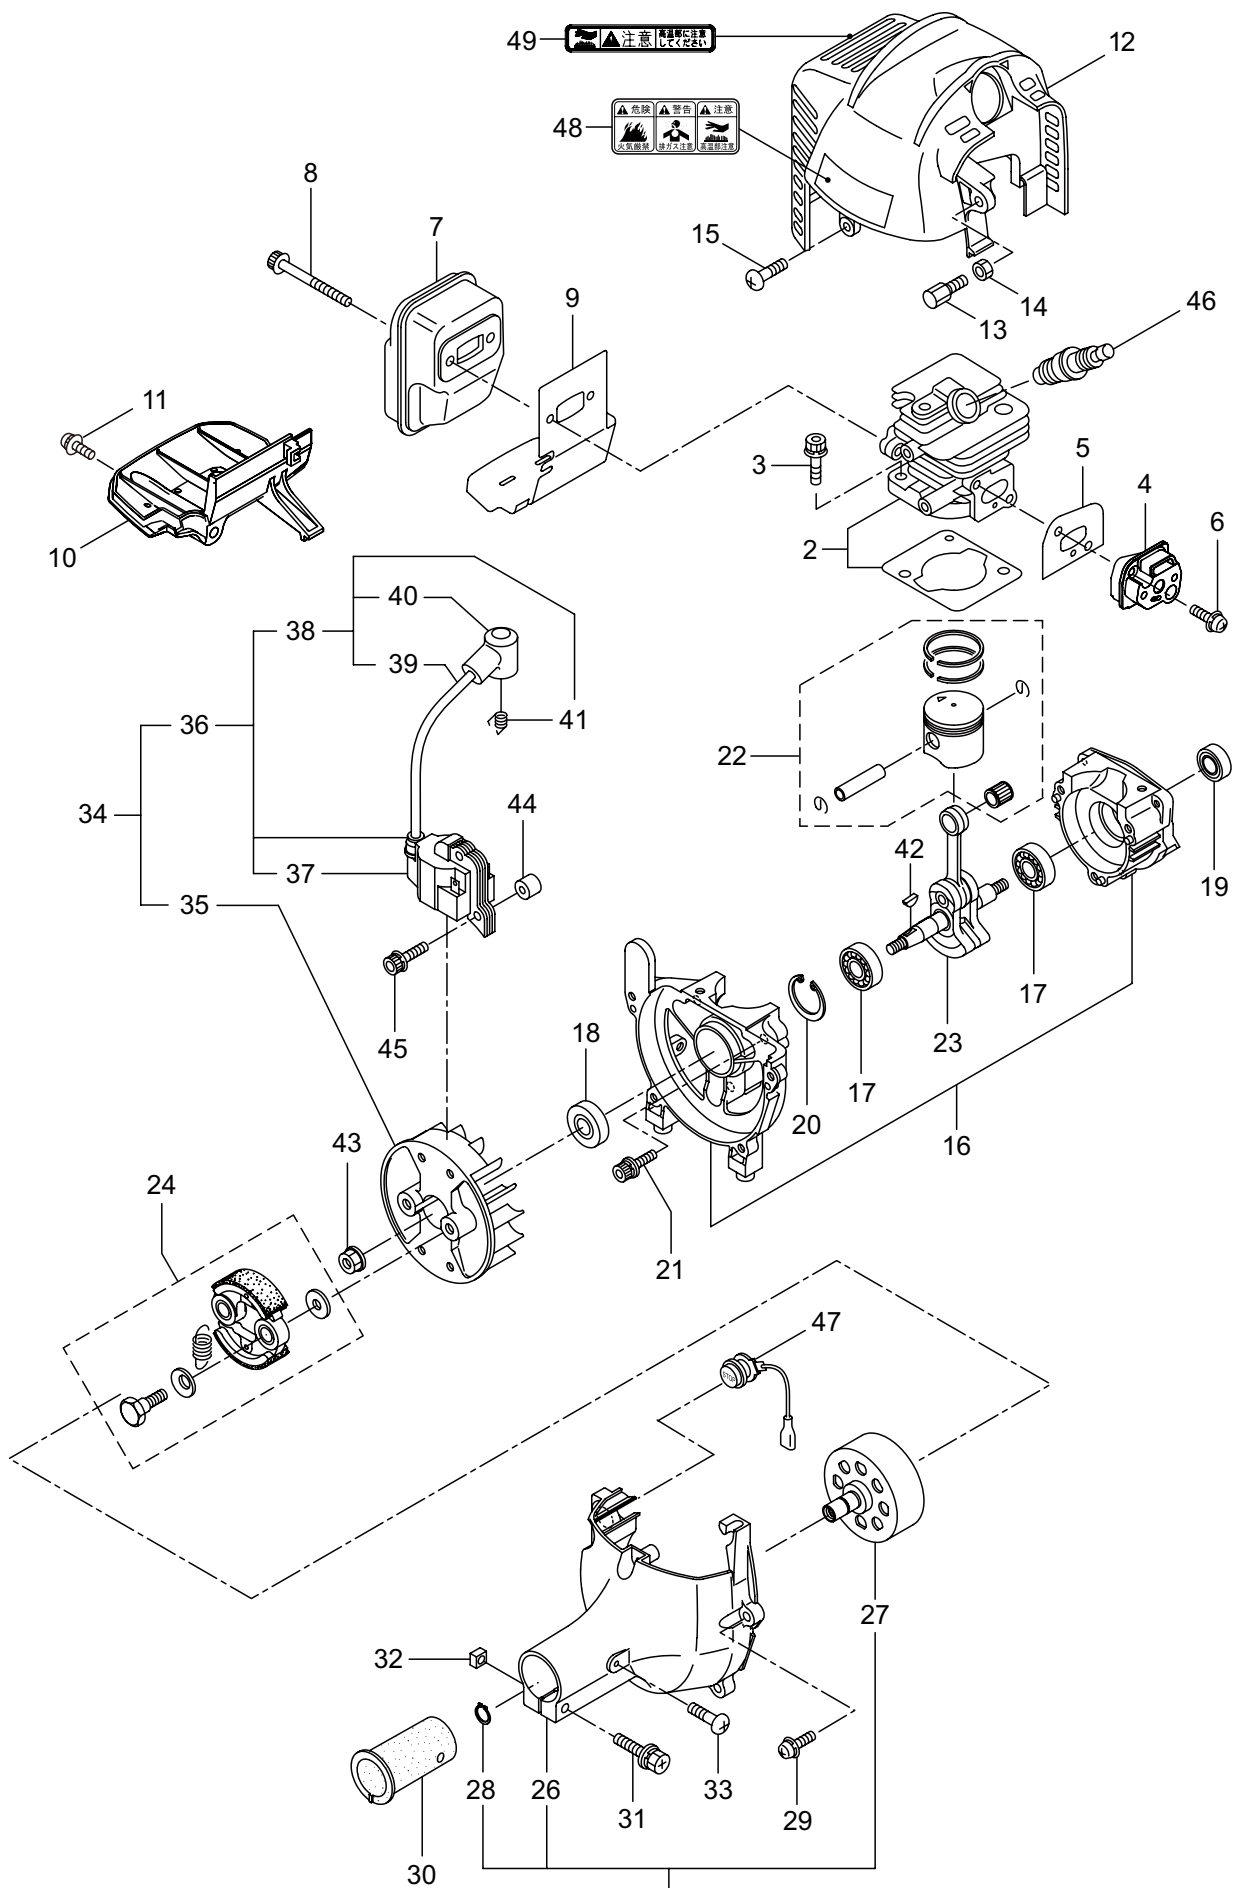

KC230NX

2. エンジン (クランクケース・シリンダ・コイル)

見出番号	部品番号	部 品 名 称	個数	備 考
2-1	875661	エンジン	1	EE233TH/02
2-2	247691	シリンダキット	1	
2-3	267290	スクリュ	2	M5X20
2-4	272744	インシュレータ	1	
2-5	267049	ガasket	1	
2-6	269826	ナベコネジ (+)WSW	2	M5X25WSW
2-7	277155	マフラアセンブリ	1	
2-8	266402	6 カクアナツキホルト WSW	2	M5X55
2-9	273262	ガasket	1	
2-10	563726	アンダーカバー	1	
2-11	269827	ナベコネジ (+)WSW	1	M5X16
2-12	278034	トップカバー	1	
2-13	563151	スクリュ	1	M6X15
2-14	563099	ナツ	1	M6
2-15	280144	タツピンネジ (+)	1	4X16
2-16	563679	クランクケース	1	
2-17	280488	ペアリング	2	PPL 6001
2-18	563633	オイルシール	1	
2-19	563632	オイルシール	1	
2-20	563635	C ガ外メワ	1	H28
2-21	261612	6 カクアナツキホルト WSW	3	M5X30
2-22	247685	ピストンキット	1	
2-23	274146	クランクシャフトコンプリート	1	
2-24	248450	クラツチキット	1	
2-25	563489	ファンカバーアセンブリ C	1	26 ~ 28 フクム
2-26	280366	ファンカバー	1	ソフトグレー
2-27	289727	クラツチドラムコンプリート	1	
2-28	563065	C ガ外メワ	1	ジクヨウ 10
2-29	269831	ナベコネジ (+)WSW	4	M5X20WSW
2-30	269991	クツシヨ	1	
2-31	280477	スクリュ	1	M5X28WSW
2-32	269423	シカクナツ	1	M5
2-33	282403	タツピンネジ (+)	1	M4X14
2-34	563850	マグネトアセンブリ	1	35 ~ 41 フクム
2-35	261356	ロータ	1	
2-36	272067	イグニツシヨコイルアセンブリ	1	37 ~ 41 フクム
2-37	267401	コイル	1	
2-38	272068	コードアセンブリ	1	39 ~ 41 フクム
2-39	272069	コード	1	
2-40	261074	プラグキャツプ	1	
2-41	261075	フツク	1	
2-42	261076	ハンゲツキー	1	
2-43	261417	サラザガネツキナツ	1	M8
2-44	280381	スパーサ	2	
2-45	261256	6 カクアナツキホルト WSW	2	M4X25