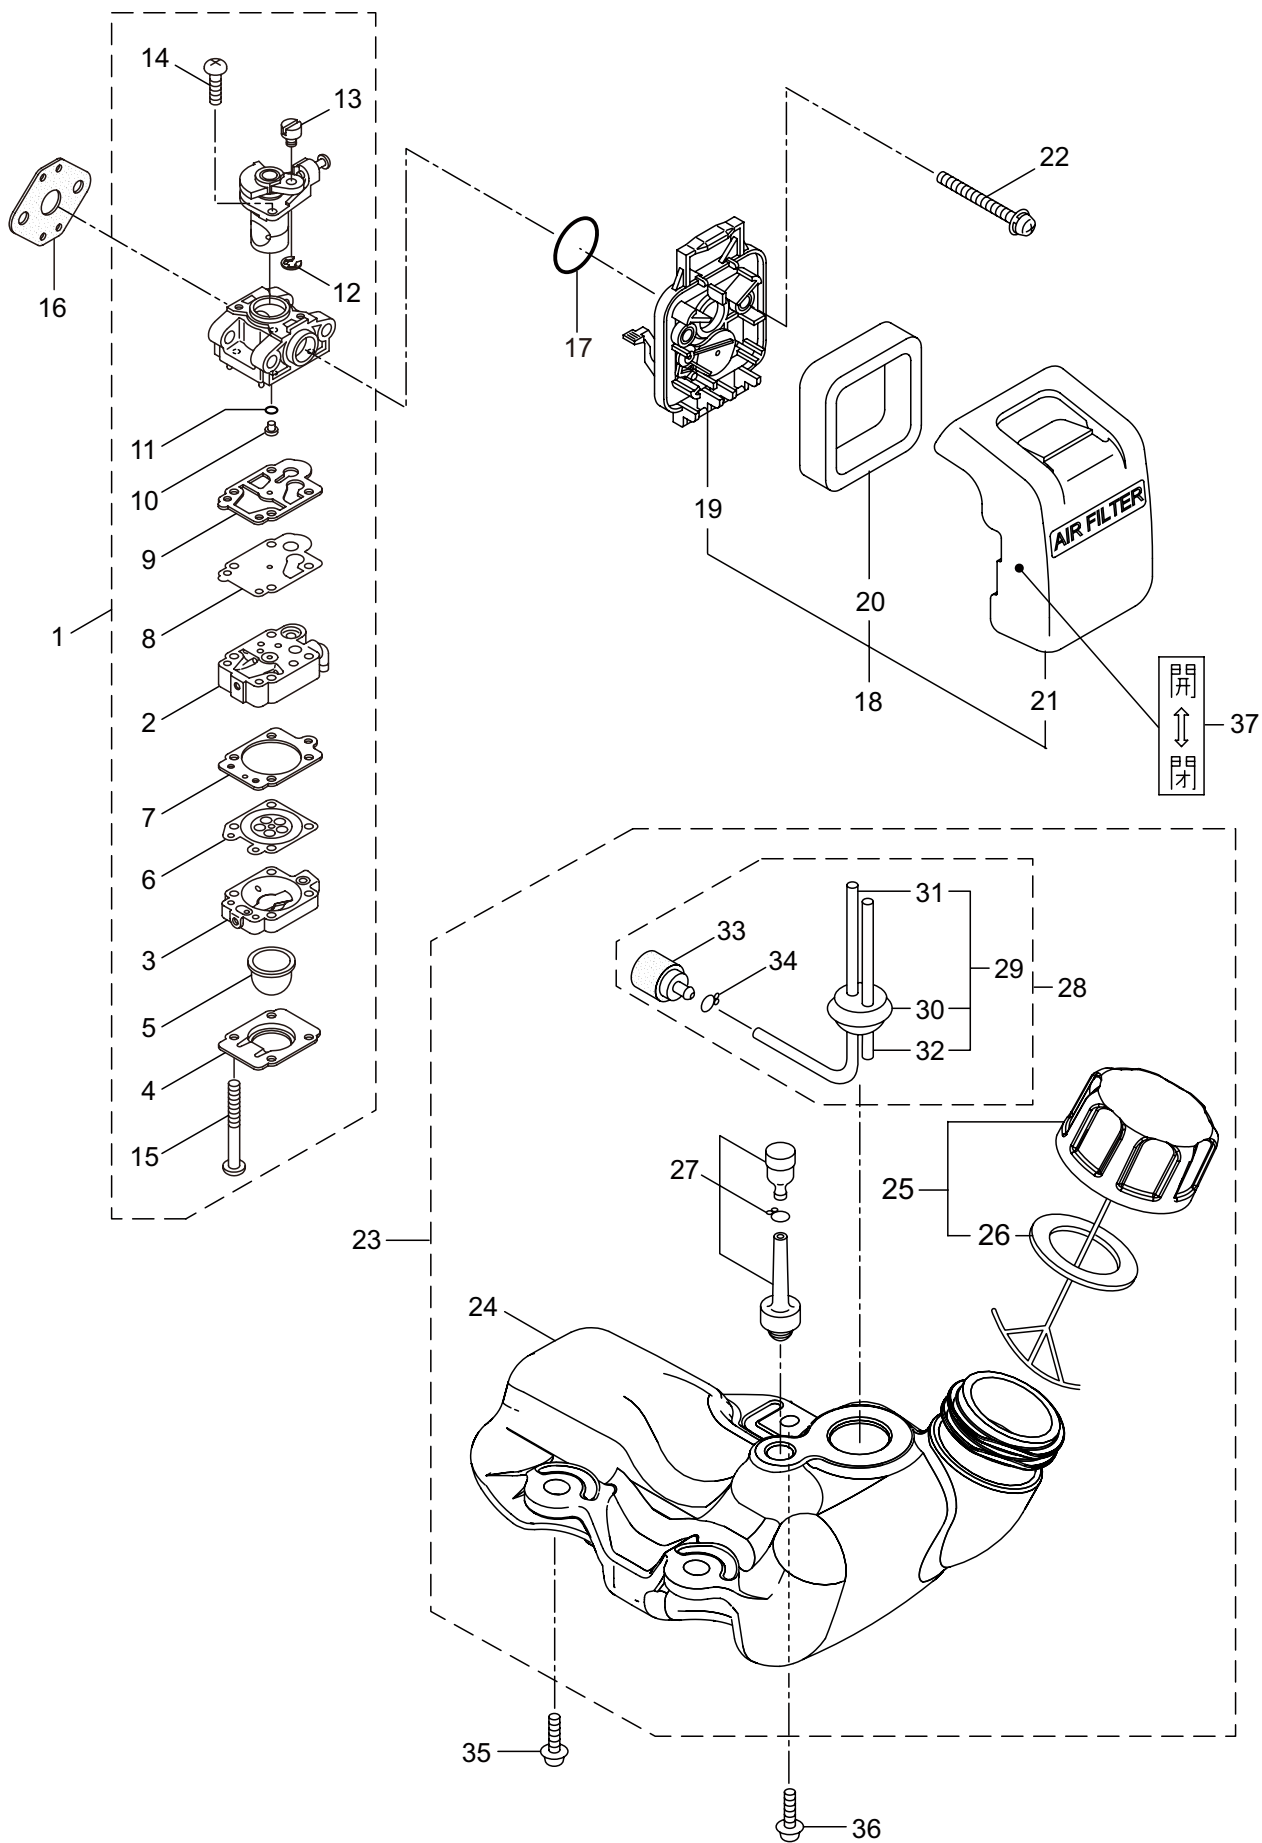

KC230NX

4. エンジン (キャブレタ・エアクリーナ・フューエルタンク)

見出番号	部品番号	部 品 名 称	個数	備 考
4-1	289878	キャブレタアセンブリ	1	2 ~ 15 フクム
4-2	274472	ポンプホドイ	1	
4-3	262991	パージホドイ	1	
4-4	262992	ポンプカバー	1	
4-5	261874	プライマ	1	
4-6	283905	ダイヤモンド	1	
4-7	262993	ガasket	1	
4-8	262994	ダイヤモンド	1	
4-9	282576	ガasket	1	
4-10	289396	ジエット	1	
4-11	261871	O リング	1	
4-12	261876	リング	1	
4-13	261658	スイベル	1	
4-14	264682	スクリュ	2	
4-15	262996	スクリュ	4	
4-16	261864	ガasket	1	19 ~ 21 フクム
4-17	264691	O リング	1	
4-18	563356	クリーナアセンブリ	1	
4-19	266433	ケースアセンブリ	1	
4-20	264695	エレメント	1	
4-21	277554	クリーナカバー	1	M5X60WSW 24 ~ 34 フクム
4-22	269834	ナベコネジ (+)WSW	2	
4-23	563261	タンクアセンブリ	1	
4-24	563466	フューエルタンク	1	
4-25	275306	タンクキャツプアセンブリ	1	
4-26	274875	パツキン	1	29 ~ 34 フクム 30 ~ 32 フクム
4-27	563262	ブリーザアセンブリ	1	
4-28	563232	フューエルパイプアセンブリ	1	
4-29	563233	パイプアセンブリ	1	
4-30	288192	グロメット	1	
4-31	261690	ネリヨウパイプ	1	160L 3X6X85 M5X16W
4-32	288194	オーバーフローパイプ	1	
4-33	277887	フィルタアセンブリ	1	
4-34	563014	クリツフ	1	
4-35	269828	ナベコネジ (+)W	2	
4-36	281208	ナベコネジ (+)W	1	M5X16W ムツク チヨク カイ_ヘイ
4-37	563071	ラベル	1