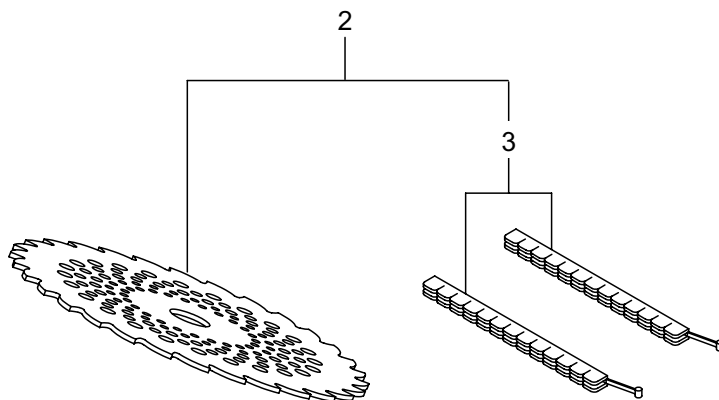

見出番号	部品番号	部 品 名 称	個数	備 考
4-1	289878	キャブレタアセンブリ	1	2 ~ 15 フクム
4-2	274472	ポンプホドイ	1	
4-3	262991	パージホドイ	1	
4-4	262992	ポンプカバー	1	
4-5	261874	プライマ	1	
4-6	283905	ダイヤモンド	1	
4-7	262993	ガasket	1	
4-8	262994	ダイヤモンド	1	
4-9	282576	ガasket	1	
4-10	289396	ジエット	1	
4-11	261871	O リング	1	
4-12	261876	リング	1	
4-13	261658	スイベル	1	
4-14	264682	スクリュ	2	
4-15	262996	スクリュ	4	
4-16	261864	ガasket	1	19 ~ 21 フクム
4-17	264691	O リング	1	
4-18	563356	クリーナアセンブリ	1	
4-19	266433	ケースアセンブリ	1	
4-20	264695	エレメント	1	
4-21	277554	クリーナカバー	1	M5X60WSW 24 ~ 34 フクム
4-22	269834	ナベコネジ (+)WSW	2	
4-23	563261	タンクアセンブリ	1	
4-24	563466	フューエルタンク	1	
4-25	275306	タンクキャツプアセンブリ	1	
4-26	274875	パツキン	1	29 ~ 34 フクム 30 ~ 32 フクム
4-27	563262	ブリーザアセンブリ	1	
4-28	563232	フューエルパイプアセンブリ	1	
4-29	563233	パイプアセンブリ	1	
4-30	288192	グロメット	1	
4-31	261690	ネリヨウパイプ	1	160L 3X6X85 M5X16W
4-32	288194	オーバーフローパイプ	1	
4-33	277887	フィルタアセンブリ	1	
4-34	563014	クリツフ	1	
4-35	269828	ナベコネジ (+)W	2	
4-36	281208	ナベコネジ (+)W	1	M5X16W ムツク チヨク カイ_ヘイ
4-37	563071	ラベル	1	

KC230NX

5. 付属品