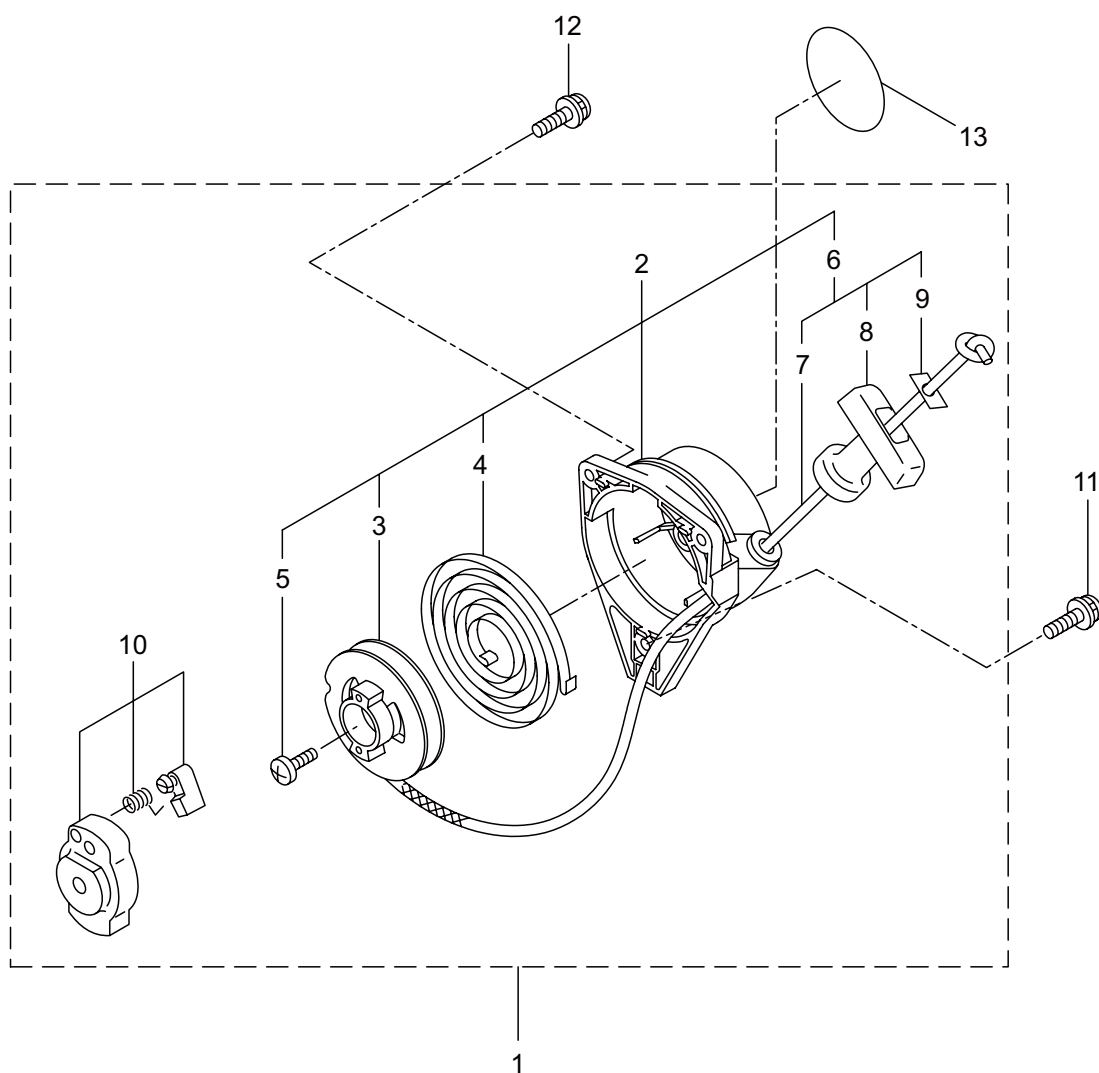

## 2. エンジン (クランクケース・シリンダ・コイル)

見出番号	部品番号	部品名称	個数	備考
2-46	286739	スパークプラグ	1	CJ6Y
2-47	269983	ストップスイッチコンプリート	1	
2-48	269705	ラベル	1	キケン カキゲンキン
2-49	563058	ラベル	1	コウオンチュウイ

KC230NX

3. エンジン (リコイルスタータ)

見出番号	部品番号	部 品 名 称	個数	備 考
3-1	563258	リコイルスタータアセンブリ	1	2 ~ 10 フクム 3 ~ 9 フクム
3-2	288685	スタータアセンブリ	1	
3-3	288967	リール	1	
3-4	288968	スパイラルスプリング	1	
3-5	262922	セットスクリュ	1	
3-6	288969	ロープアセンブリ	1	7 ~ 9 フクム
3-7	288970	スタータロープ	1	
3-8	261725	スタータノブ	1	
3-9	283511	ロープストツハ	1	
3-10	288971	スタータプーリアセンブリ	1	
3-11	269833	ナベコネジ (+)WSW	1	M4X16WSW M4X20
3-12	280489	ナベコネジ (+)WSW	2	
3-13	563667	リコイルラベル	1	