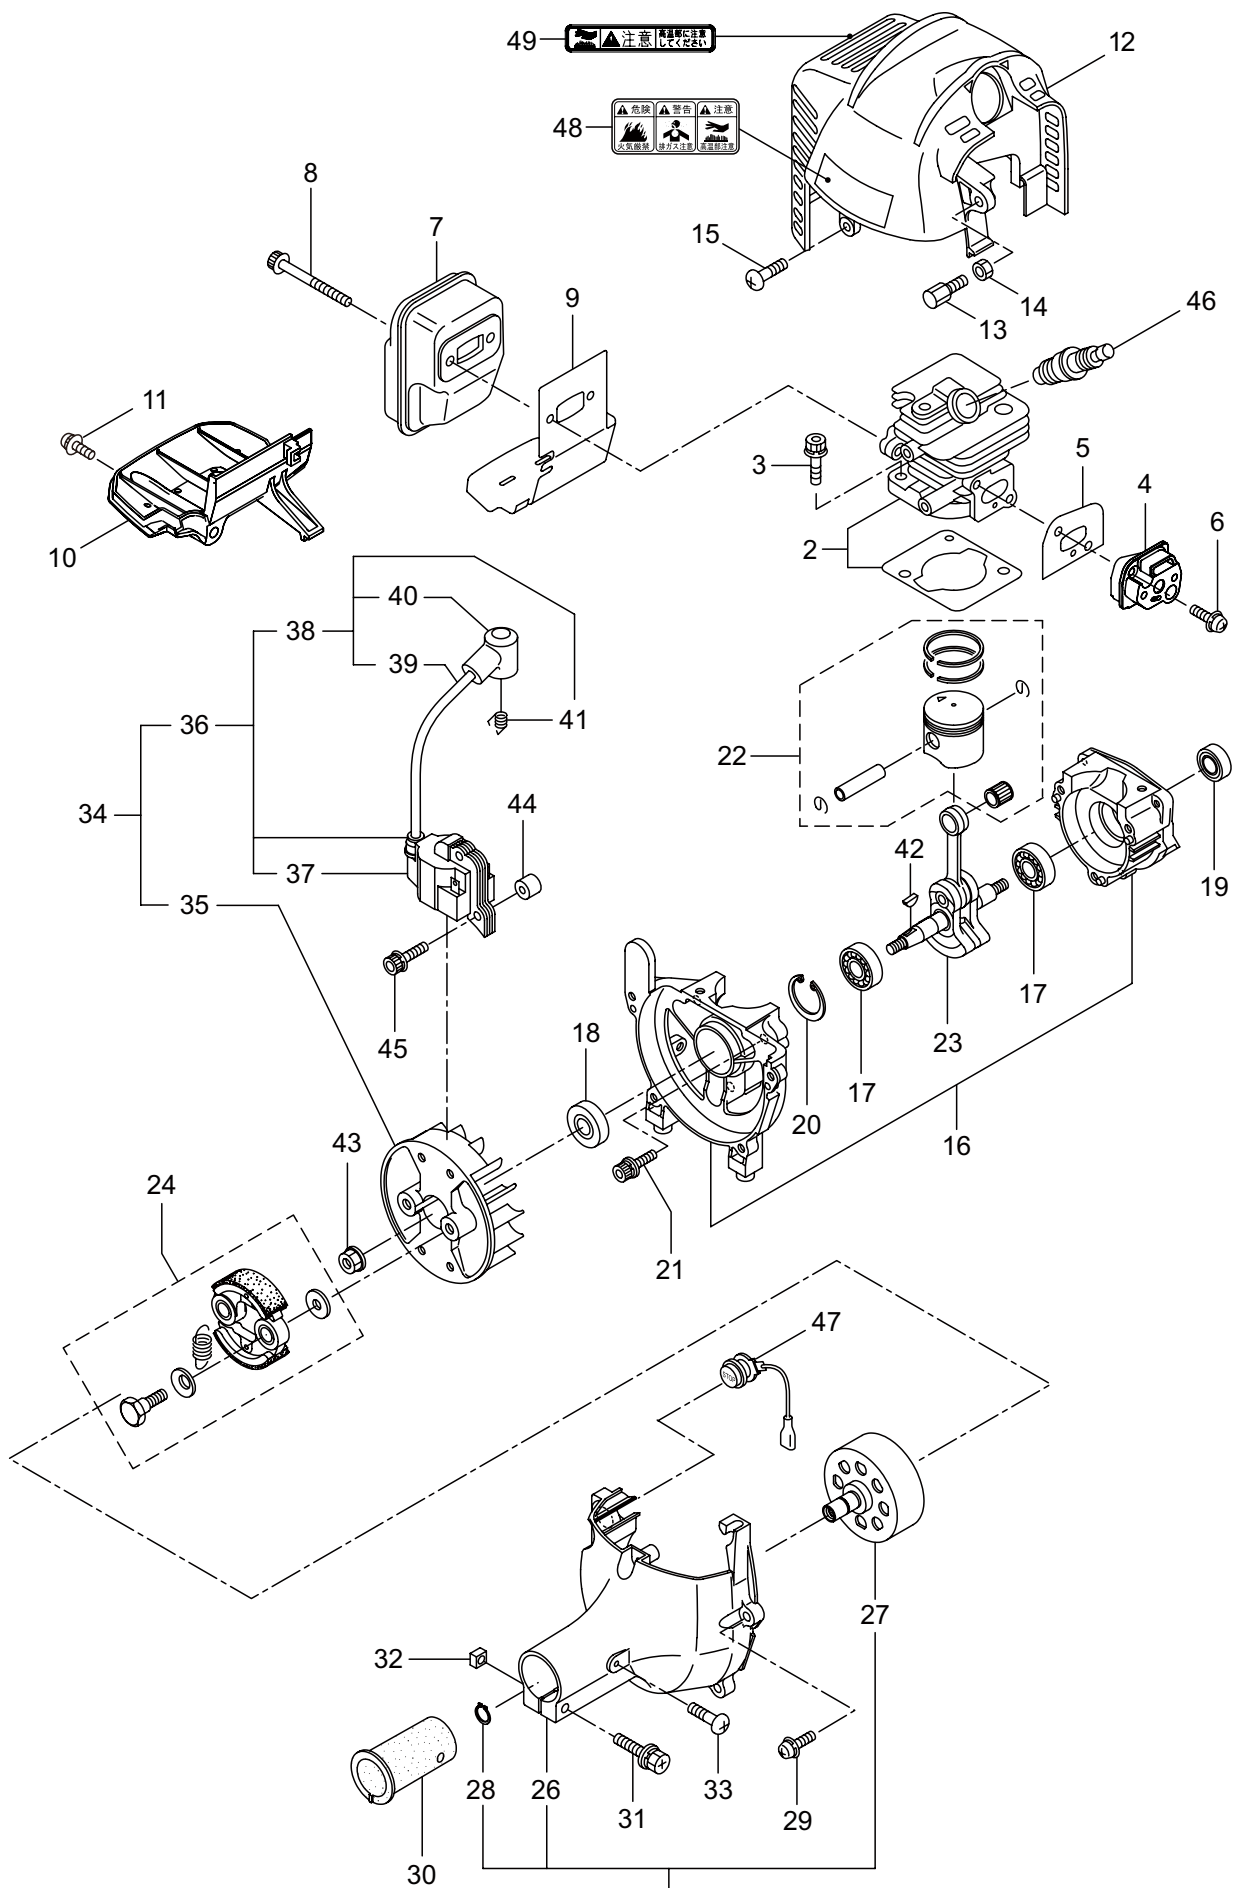

見出番号	部品番号	部 品 名 称	個数	備 考
2-1	875661	エンジン	1	EE233TH/02
2-2	247691	シリンダキット	1	
2-3	267290	スクリュ	2	M5X20
2-4	272744	インシュレータ	1	
2-5	267049	ガasket	1	
2-6	269826	ナベコネジ (+)WSW	2	M5X25WSW
2-7	277155	マフラアセンブリ	1	
2-8	266402	6 カクアナツキホルト WSW	2	M5X55
2-9	273262	ガasket	1	
2-10	563726	アンダーカバー	1	
2-11	269827	ナベコネジ (+)WSW	1	M5X16
2-12	278034	トップカバー	1	
2-13	563151	スクリュ	1	M6X15
2-14	563099	ナツ	1	M6
2-15	280144	タツピンネジ (+)	1	4X16
2-16	563679	クランクケース	1	
2-17	280488	ペアリング	2	PPL 6001
2-18	563633	オイルシール	1	
2-19	563632	オイルシール	1	
2-20	563635	C ガ外メワ	1	H28
2-21	261612	6 カクアナツキホルト WSW	3	M5X30
2-22	247685	ピストンキット	1	
2-23	274146	クランクシャフトコンプリート	1	
2-24	248450	クラツチキット	1	
2-25	563489	ファンカバーアセンブリ C	1	26 ~ 28 フクム
2-26	280366	ファンカバー	1	ソフトグレー
2-27	289727	クラツチドラムコンプリート	1	
2-28	563065	C ガ外メワ	1	ジクヨウ 10
2-29	269831	ナベコネジ (+)WSW	4	M5X20WSW
2-30	269991	クツシヨ	1	
2-31	280477	スクリュ	1	M5X28WSW
2-32	269423	シカクナツ	1	M5
2-33	282403	タツピンネジ (+)	1	M4X14
2-34	563850	マグネトアセンブリ	1	35 ~ 41 フクム
2-35	261356	ロータ	1	
2-36	272067	イグニツシヨコイルアセンブリ	1	37 ~ 41 フクム
2-37	267401	コイル	1	
2-38	272068	コードアセンブリ	1	39 ~ 41 フクム
2-39	272069	コード	1	
2-40	261074	プラグキャツプ	1	
2-41	261075	フツク	1	
2-42	261076	ハンゲツキー	1	
2-43	261417	サラザガネツキナツ	1	M8
2-44	280381	スパーサ	2	
2-45	261256	6 カクアナツキホルト WSW	2	M4X25

KC230NX

2. エンジン (クランクケース・シリンダ・コイル)