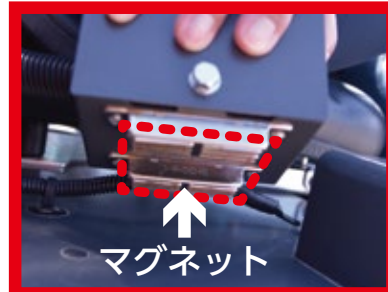

2023.4月

ステレオスプレーヤ後付けオプション

緊急スイッチ

安心！ いざという時の備え

あっ!! と思ったら エンジンストップ!

緊急スイッチを押すと、エンジンが停止し、枝等への挟まれを防ぎます。また、同時にホーンが鳴り続けることで、周囲に緊急事態を知らせます。

マグネット式なので、取付位置の移動もカンタン！緊急時に備え、スイッチは容易に手が届く範囲に設置してください。

注意事項

■緊急スイッチを作動させても制動装置は働きません。■空走距離は速度や天候、路面状況等の条件により異なります。■傾斜地では車両が停止しないため、必ずブレーキを使用してください。■機能を過信せず、安全運転を心がけてください。

緊急スイッチ (SSA-E)

メーカーコードNo600686

メーカー希望小売価格

¥39,710 (税込 10%)

※対象機種 SSA-E542DX

緊急スイッチ (SSA-Z)

メーカーコードNo600692