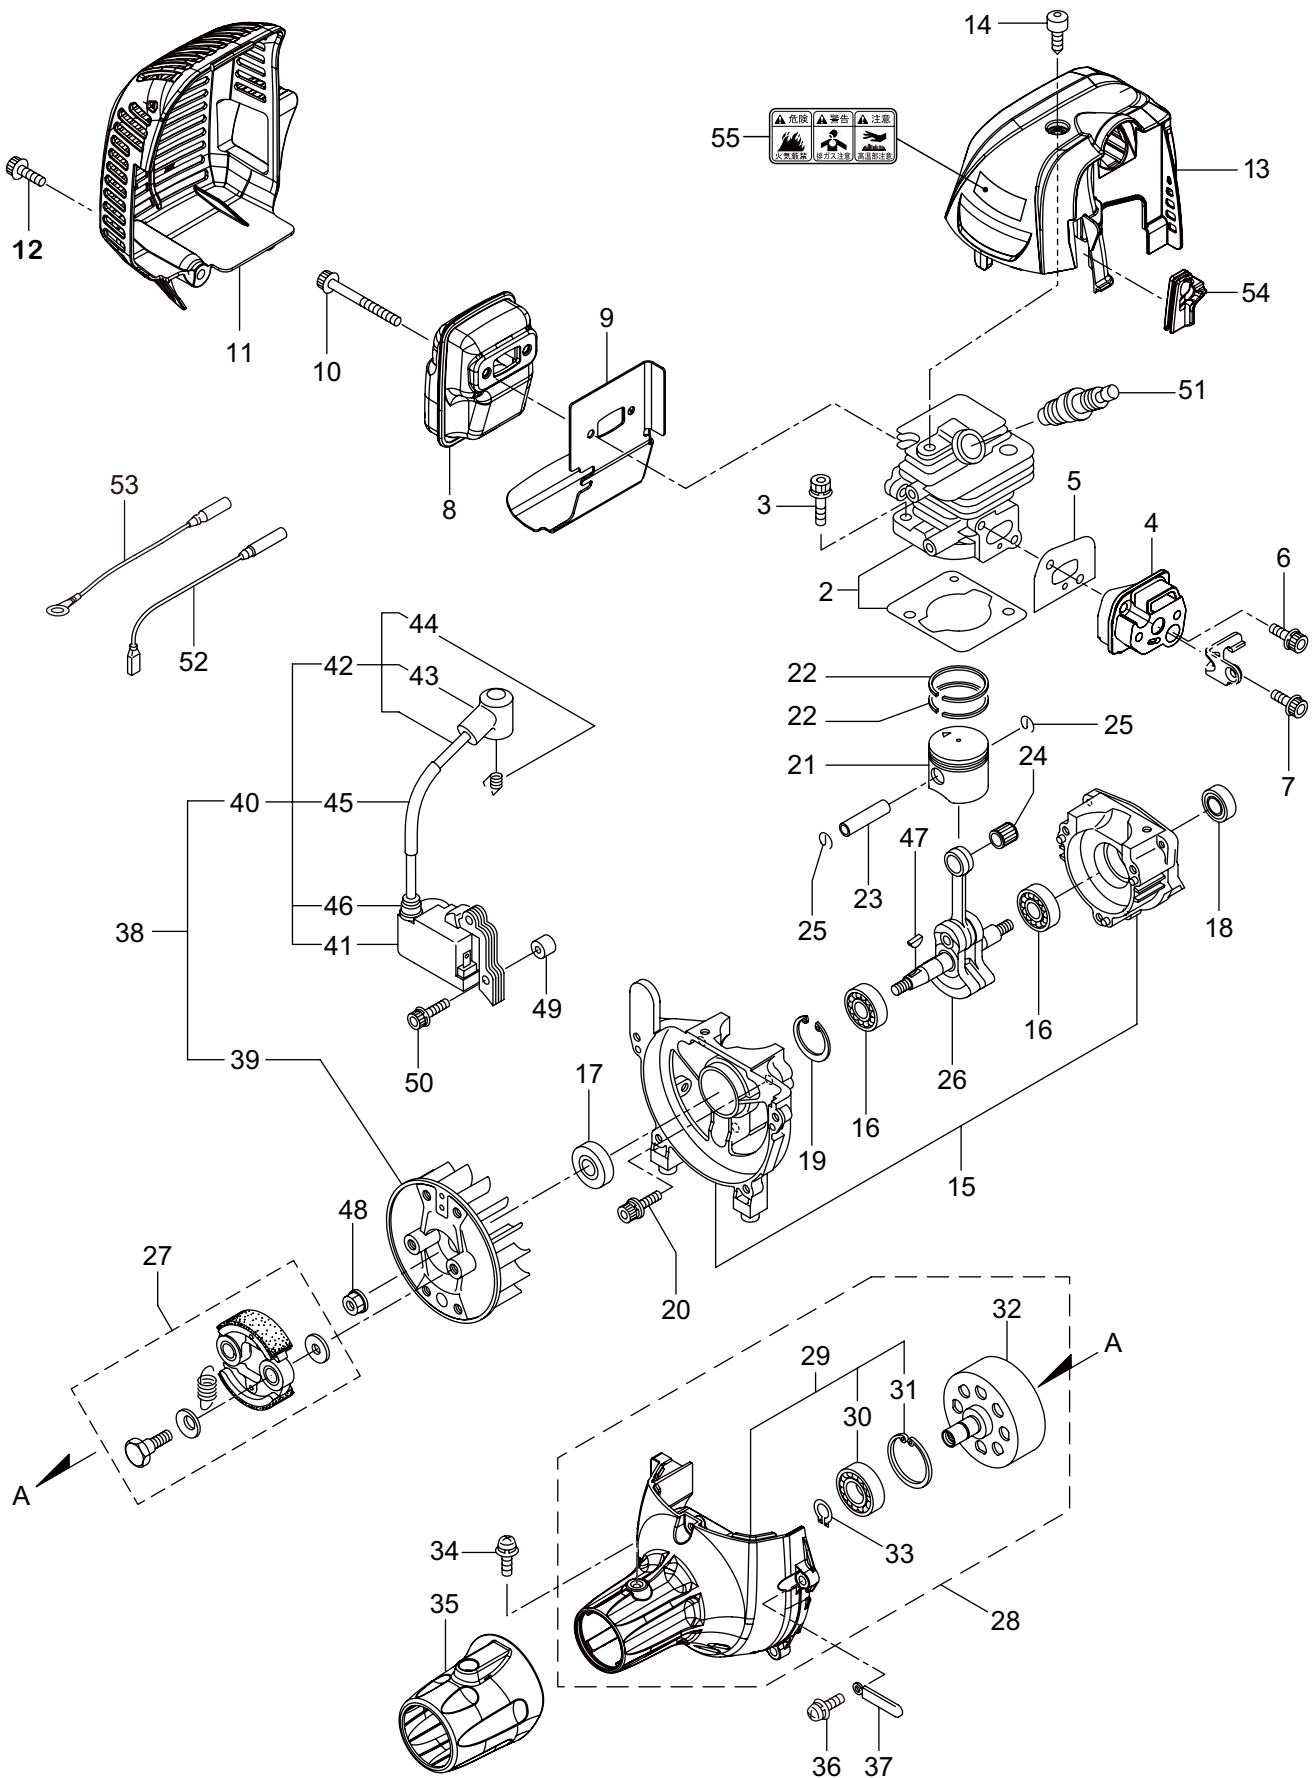

AC237S

2. エンジン (クランクケース、シリンダ、コイル)

見出番号	部品番号	部 品 名 称	個数	備 考
2-1	875826	エンジン	1	EE233TH/14
2-2	247684	シリンダキット	1	
2-3	267290	スクリュ	2	M5X20
2-4	272757	インシュレータ	1	
2-5	267049	ガasket	1	
2-6	265924	スクリュ	1	M5X25
2-7	265925	スクリュ	1	
2-8	248377	マフアセンブリ	1	
2-9	248379	ガasket	1	
2-10	266402	スクリュ	2	M5X55
2-11	248382	マフカバ-	1	ク口
2-12	269827	ナベコネジ (+)WSW	1	M5X16
2-13	248380	シリンダカバ-	1	アカ
2-14	286399	ノボルト	1	M5
2-15	273674	クランクケース	1	
2-16	280488	ベアリング	2	#6001C3
2-17	261492	オイルシール	1	ISCD12287
2-18	261386	オイルシール	1	ISCD12227
2-19	055185	C ガ外メワ	1	H28
2-20	261612	6 カクアナツキボルト WSW	3	M5X30
2-21	272204	ピストン	1	
2-22	264891	ピストンリング	2	
2-23	261036	ピストンピン	1	
2-24	288520	ニートルベアリング	1	8E-KV8X11X11.8
2-25	261576	サークリツフ	2	
2-26	274146	クランクシャフトコンプリート	1	
2-27	248450	クラツチキット	1	
2-28	246958	ファンカバ-アセンブリ C	1	29 ~ 33 フクム
2-29	246959	ファンカバ-アセンブリ	1	30,31 フクム
2-30	269124	ベアリング	1	6200ZZ C3
2-31	013825	C ガ外メワ	1	#30
2-32	289727	クラツチドラムコンプリート	1	
2-33	014210	C ガ外メワ	1	S10
2-34	269831	ナベコネジ (+)WSW	4	M5X20WSW
2-35	246531	プロテクションカバ-	1	
2-36	269831	ナベコネジ (+)WSW	1	M5X20WSW
2-37	264588	クランプ	1	
2-38	277796	マグネトアセンブリ	1	39 ~ 46 フクム
2-39	277797	ロータ	1	
2-40	277798	イグニツシヨコイルアセンブリ	1	41 ~ 46 フクム
2-41	278751	コイル	1	
2-42	279577	コードクミタテ	1	43,44 フクム
2-43	278755	プラグキャツフ	1	
2-44	278756	フツク	1	
2-45	278754	チューブ	1	