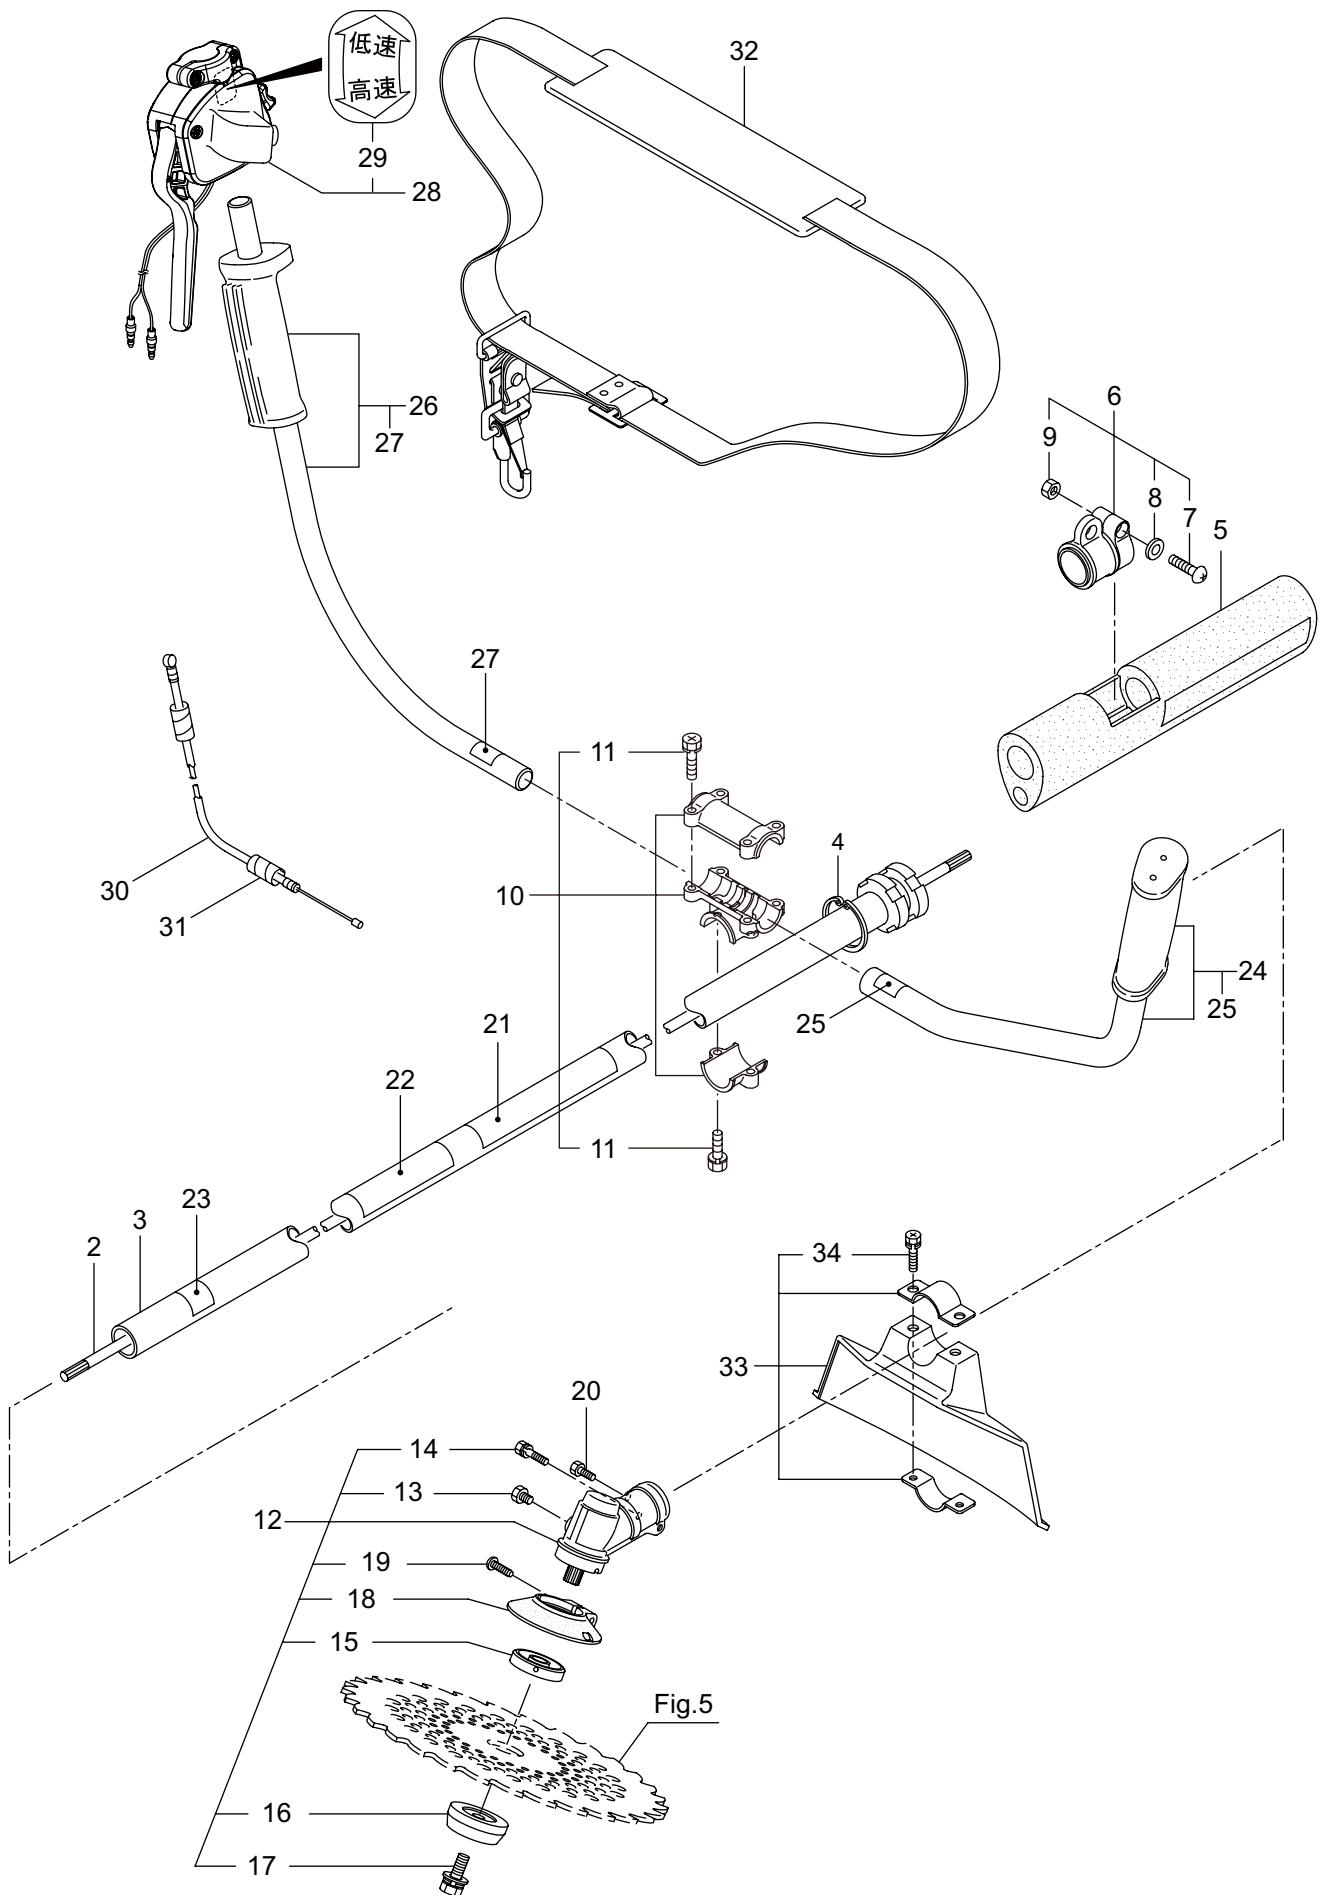

AC237S

1. 本体

見出番号	部品番号	部 品 名 称	個数	備 考
1-1	366239	AC237S	1	
1-2	227825	テントウジク	1	
1-3	227925	ホウシンガイカンマトメ	1	
1-4	012382	C ガ外メワ	1	H36
1-5	236345	コシアテ	1	
1-6	226918	スイベルヒトクミ	1	7 ~ 9 フクム
1-7	226988	ナベコネジ (+)	1	M5X18
1-8	012487	ヒラザガネ	1	M5
1-9	126993	6 カクナツト	1	M5
1-10	228446	ハンドルリツケカナグクミタテ	1	11 フクム
1-11	092561	6 カクホルト (+)SW	6	M5X25
1-12	228077	ギヤケースクミタテ	1	13 ~ 19 フクム
1-13	234247	6 カクホルト	1	M8X8
1-14	092550	6 カクホルト (+)SW	1	M5X25-7T
1-15	212986	ハモノボス A	1	
1-16	219195	ハモノボス B	1	
1-17	215610	6 カクホルト WSW	1	M8X22 ヒタリ
1-18	222128	マキツキボウシハン	1	
1-19	222129	タツピンネジ	1	5X20
1-20	089737	6 カクホルト	1	M5X12
1-21	220549	チュウイマーク	1	
1-22	561735	ネームプレート	1	AC237S
1-23	215501	ハリマーク	1	ヤジルシ
1-24	561621	ハンドル A マトメ	1	25 フクム
1-25	215501	ハリマーク	1	ヤジルシ
1-26	561434	ハンドル B マトメ	1	27 フクム
1-27	215501	ハリマーク	1	ヤジルシ
1-28	237534	トリガレバークミタテ	1	29 フクム
1-29	236111	ラベル	1	コウ - テイマーク
1-30	235750	スロットルワイヤ	1	850L I/O 58.5
1-31	234549	コルゲートチューブ	1	660L
1-32	220533	カタカケバンドクミタテ	1	
1-33	222821	ジヨウメンカバークミタテ	1	34 フクム
1-34	092561	6 カクホルト (+)SW	2	M5X25