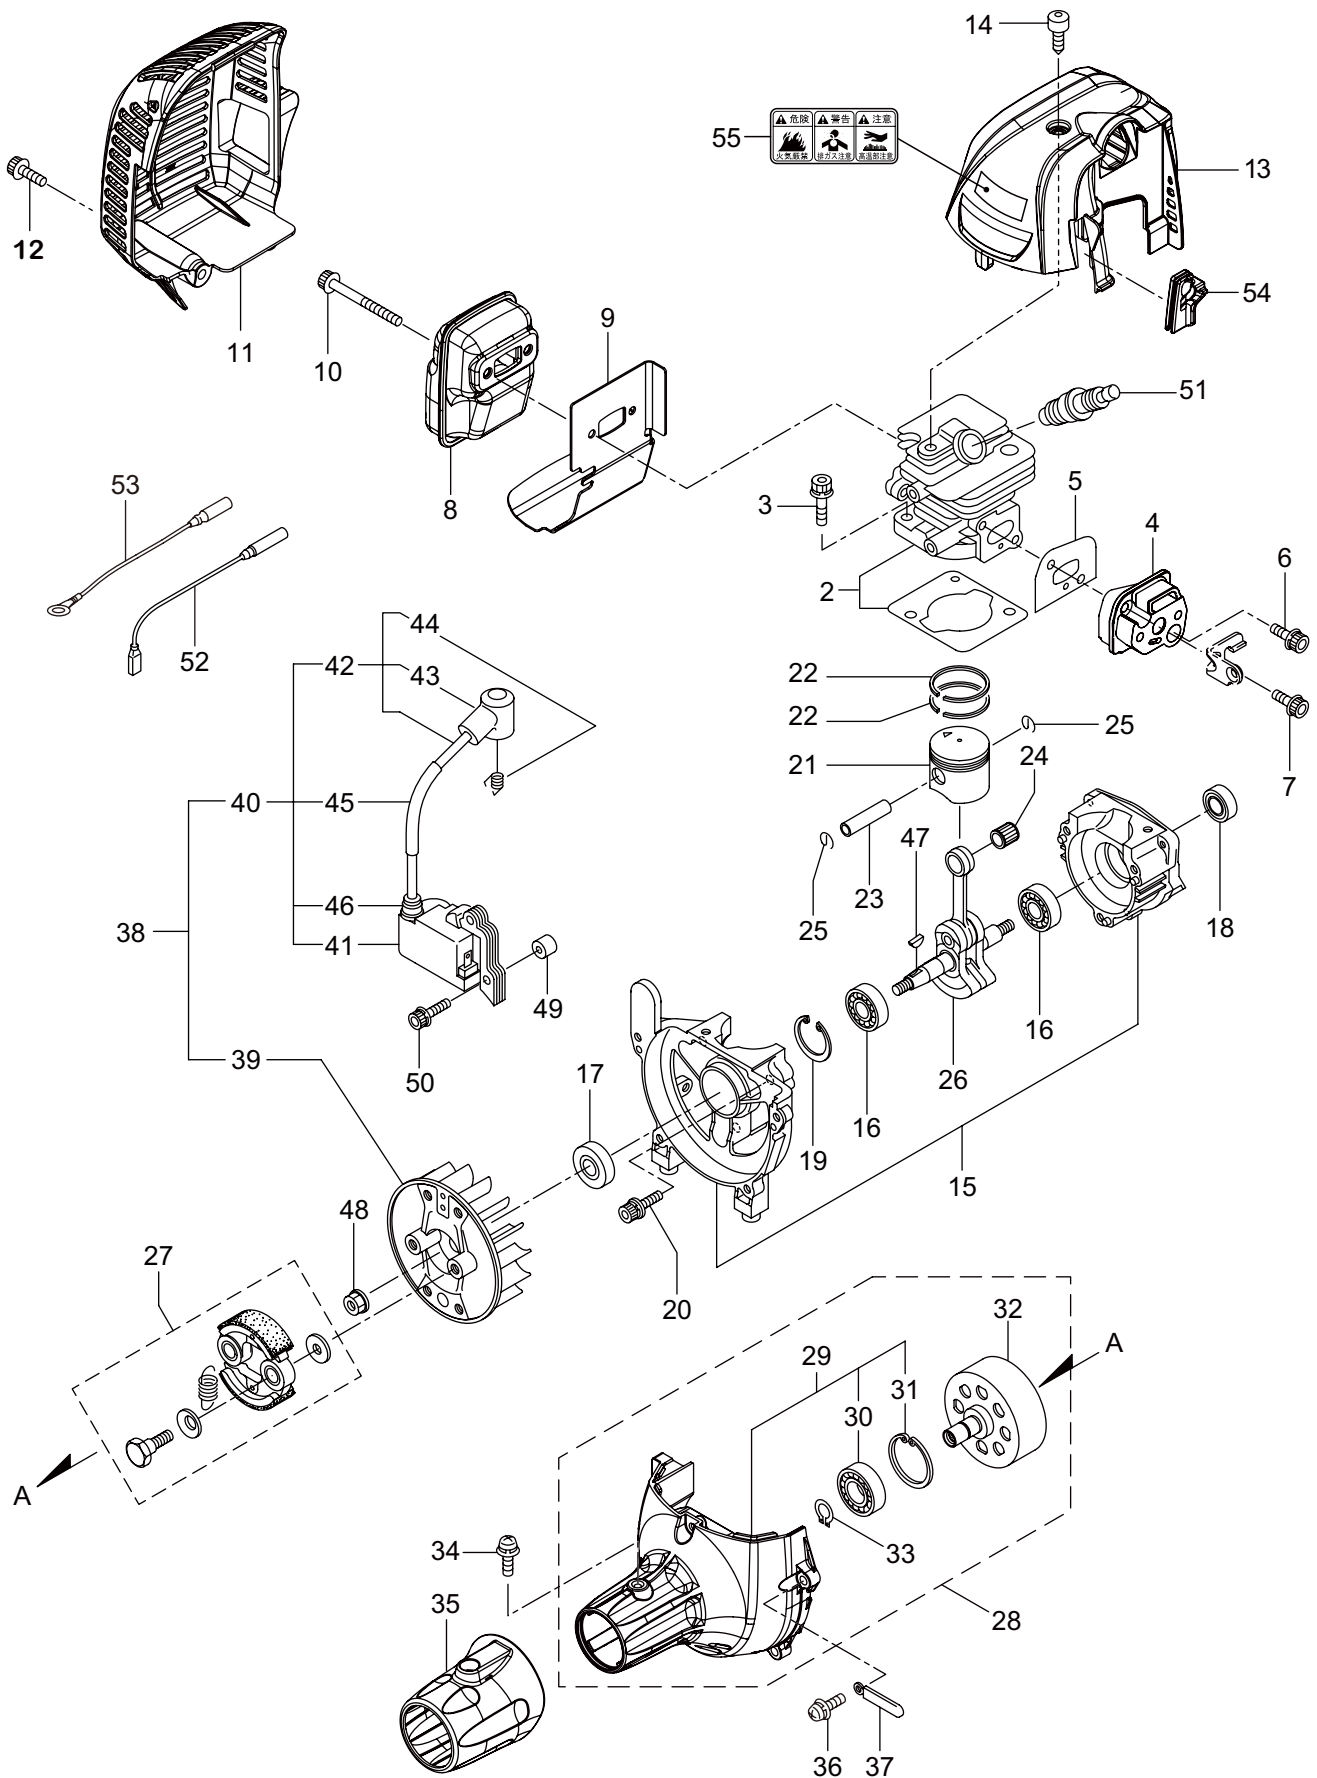

AC237S

2. エンジン (クランクケース、シリンダ、コイル)

見出番号	部品番号	部 品 名 称	個数	備 考
2-1	875826	エンジン	1	EE233TH/14
2-2	247684	シリンダキット	1	
2-3	267290	スクリュ	2	M5X20
2-4	272757	インシュレータ	1	
2-5	267049	ガasket	1	
2-6	265924	スクリュ	1	M5X25
2-7	265925	スクリュ	1	
2-8	248377	マフアセンブリ	1	
2-9	248379	ガasket	1	
2-10	266402	スクリュ	2	M5X55
2-11	248382	マフカバ-	1	ク口
2-12	269827	ナベコネジ (+)WSW	1	M5X16
2-13	248380	シリンダカバ-	1	アカ
2-14	286399	ノボルト	1	M5
2-15	273674	クランクケース	1	
2-16	280488	ベアリング	2	#6001C3
2-17	261492	オイルシール	1	ISCD12287
2-18	261386	オイルシール	1	ISCD12227
2-19	055185	C ガ外メワ	1	H28
2-20	261612	6 カクアナツキボルト WSW	3	M5X30
2-21	272204	ピストン	1	
2-22	264891	ピストンリング	2	
2-23	261036	ピストンピン	1	
2-24	288520	ニートルベアリング	1	8E-KV8X11X11.8
2-25	261576	サークリツフ	2	
2-26	274146	クランクシャフトコンプリート	1	
2-27	248450	クラツチキット	1	
2-28	246958	ファンカバ-アセンブリ C	1	29 ~ 33 フクム
2-29	246959	ファンカバ-アセンブリ	1	30,31 フクム
2-30	269124	ベアリング	1	6200ZZ C3
2-31	013825	C ガ外メワ	1	#30
2-32	289727	クラツチドラムコンプリート	1	
2-33	014210	C ガ外メワ	1	S10
2-34	269831	ナベコネジ (+)WSW	4	M5X20WSW
2-35	246531	プロテクションカバ-	1	
2-36	269831	ナベコネジ (+)WSW	1	M5X20WSW
2-37	264588	クランプ	1	
2-38	277796	マグネトアセンブリ	1	39 ~ 46 フクム
2-39	277797	ロータ	1	
2-40	277798	イグニツシヨコイルアセンブリ	1	41 ~ 46 フクム
2-41	278751	コイル	1	
2-42	279577	コードクミタテ	1	43,44 フクム
2-43	278755	プラグキャツフ	1	
2-44	278756	フツク	1	
2-45	278754	チューブ	1	

AC237S

2. エンジン (クランクケース、シリンダ、コイル)

見出番号	部品番号	部 品 名 称	個数	備 考
2-46	278752	キャツプ	1	M8 M4X25
2-47	261076	ハンケツキー	1	
2-48	261417	サラザガネツキナツ	1	
2-49	280381	スペーサ	2	
2-50	261256	6カクアナツキホルト WSW	2	
2-51	286739	スパークプラグ	1	CJ6Y
2-52	263804	リート	1	キケン カキケンキン
2-53	282880	リート	1	
2-54	246078	ゲロメツ	1	
2-55	269705	ラベル	1	

AC237S

3. エンジン (リコイルスタータ)

見出番号	部品番号	部 品 名 称	個数	備 考
3-1	282404	リコイルスタータアセンブリ	1	2 ~ 11 フクム
3-2	282405	スタータアセンブリ	1	3 ~ 10 フクム
3-3	283411	リール	1	
3-4	283412	カムプレート	1	
3-5	280930	ダンパースプリング	1	
3-6	280931	スパイラルスプリング	1	
3-7	267213	セットスクリュ	1	
3-8	280932	ロープアセンブリ	1	9,10 フクム
3-9	280933	スタータロープ	1	
3-10	267219	スタータノブ	1	
3-11	280934	プーリアアセンブリ	1	
3-12	280489	ナベコネジ (+)WSW	2	M4X20
3-13	269833	ナベコネジ (+)WSW	1	M4X16WSW
3-14	272207	ラベル	1	ラクラクシドウ R スタート