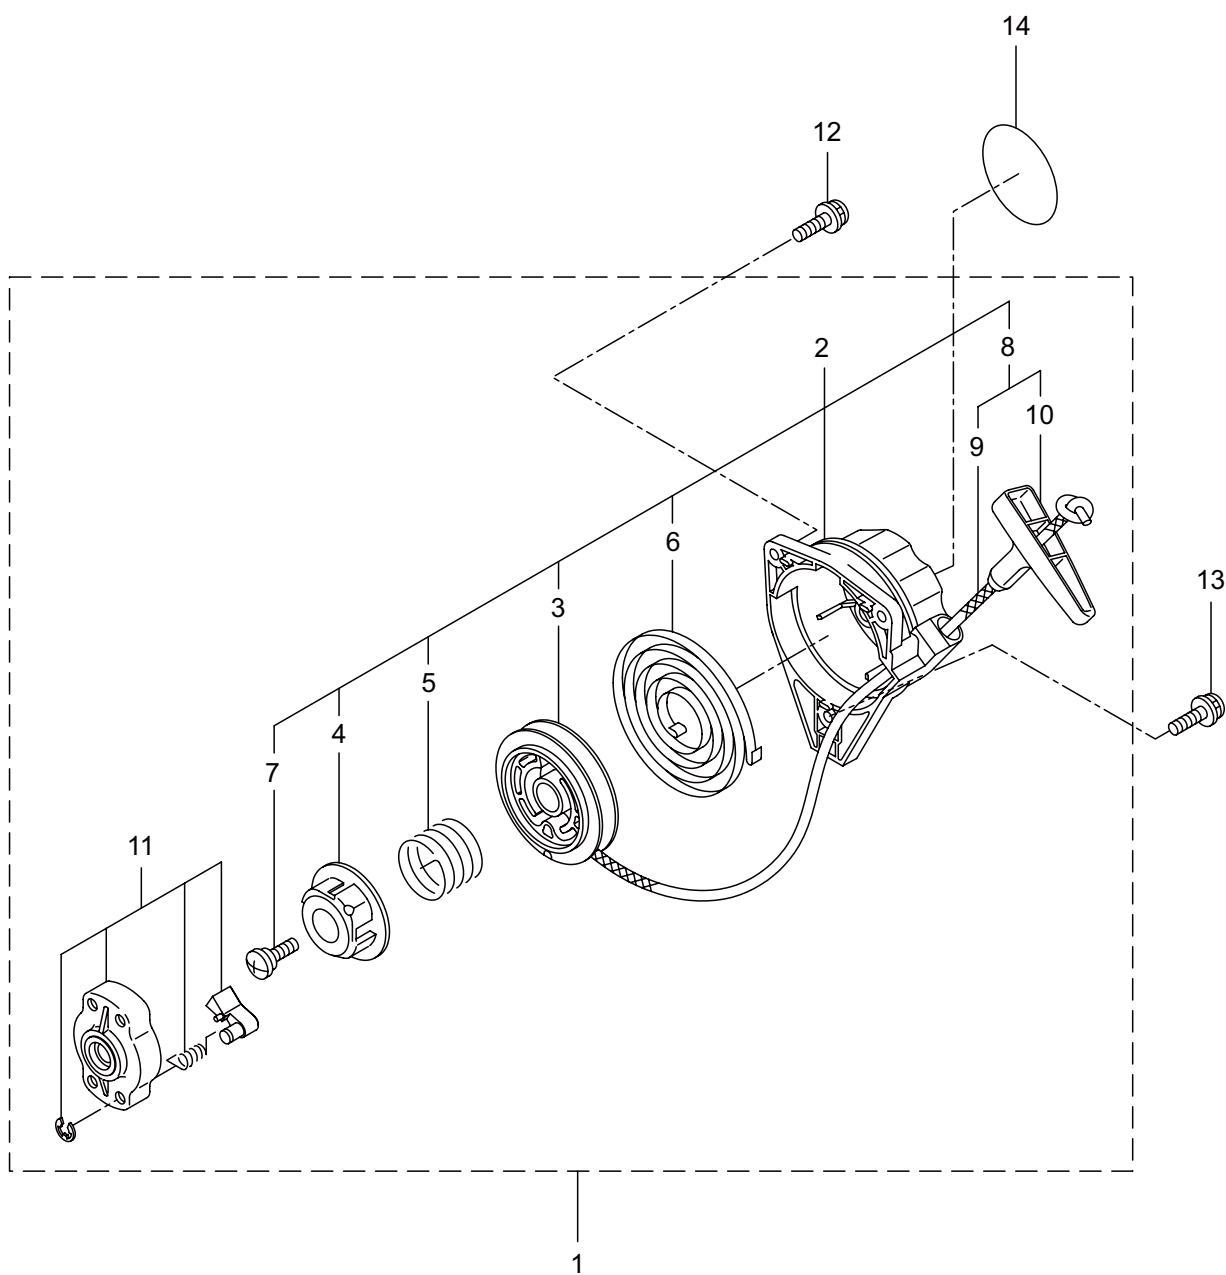

AC237S

2. エンジン (クランクケース、シリンダ、コイル)

見出番号	部品番号	部 品 名 称	個数	備 考
2-46	278752	キャツプ	1	M8 M4X25
2-47	261076	ハンケツキー	1	
2-48	261417	サラザガネツキナツ	1	
2-49	280381	スペーサ	2	
2-50	261256	6カクアナツキホルト WSW	2	
2-51	286739	スパークプラグ	1	CJ6Y
2-52	263804	リート	1	キケン カキケンキン
2-53	282880	リート	1	
2-54	246078	ゲロメツ	1	
2-55	269705	ラベル	1	

AC237S

3. エンジン (リコイルスタータ)

見出番号	部品番号	部 品 名 称	個数	備 考
3-1	282404	リコイルスタータアセンブリ	1	2 ~ 11 フクム
3-2	282405	スタータアセンブリ	1	3 ~ 10 フクム
3-3	283411	リール	1	
3-4	283412	カムプレート	1	
3-5	280930	ダンパースプリング	1	
3-6	280931	スパイラルスプリング	1	
3-7	267213	セットスクリュ	1	
3-8	280932	ロープアセンブリ	1	9,10 フクム
3-9	280933	スタータロープ	1	
3-10	267219	スタータノブ	1	
3-11	280934	プーリアアセンブリ	1	
3-12	280489	ナベコネジ (+)WSW	2	M4X20
3-13	269833	ナベコネジ (+)WSW	1	M4X16WSW
3-14	272207	ラベル	1	ラクラクシドウ R スタート