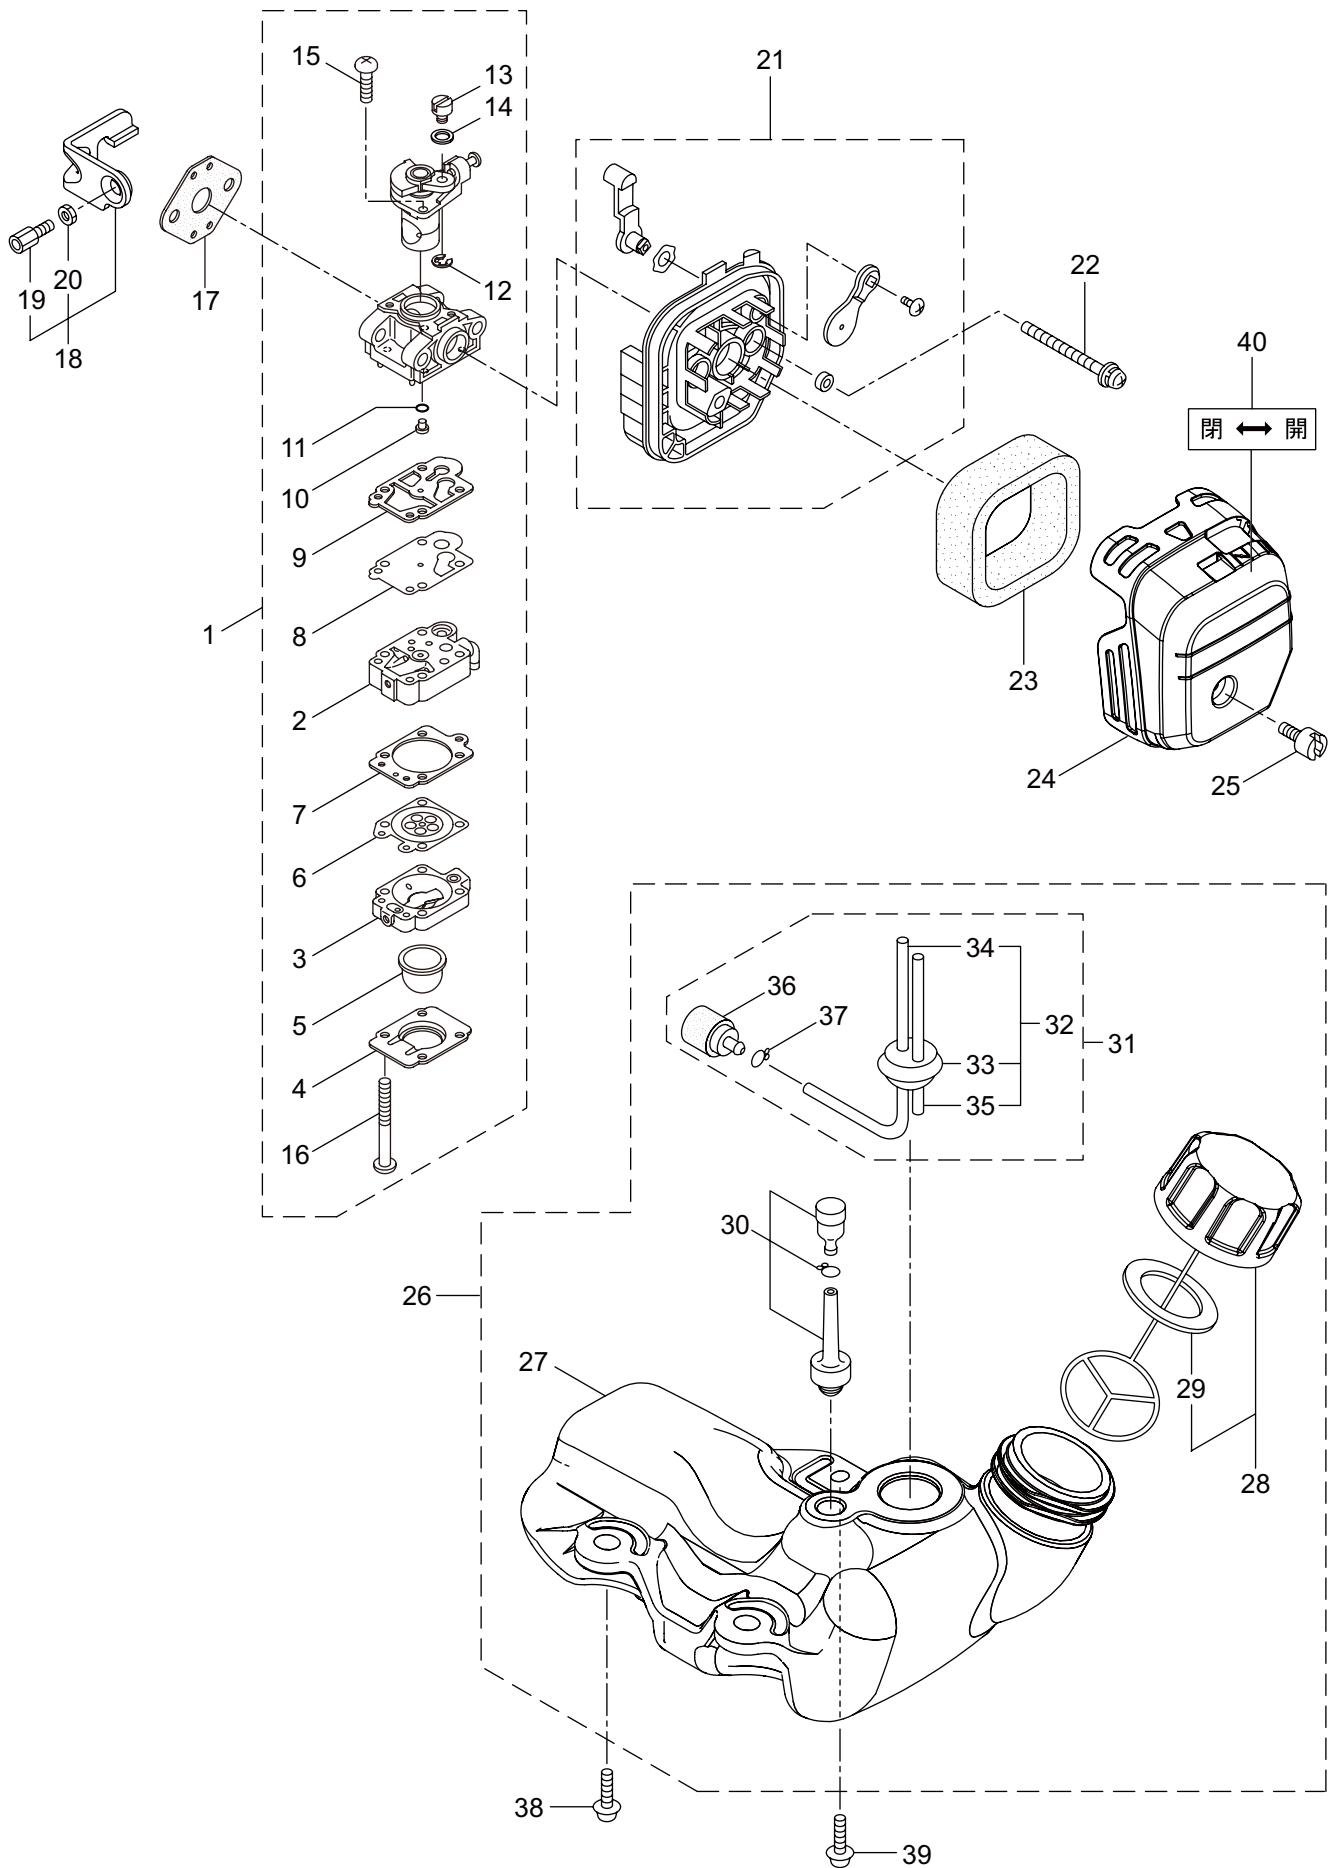

AC237S

2. エンジン (クランクケース、シリンダ、コイル)

見出番号	部品番号	部 品 名 称	個数	備 考
2-46	278752	キャツプ	1	M8 M4X25
2-47	261076	ハンケツキー	1	
2-48	261417	サラザガネツキナツ	1	
2-49	280381	スペーサ	2	
2-50	261256	6カクアナツキホルト WSW	2	
2-51	286739	スパークプラグ	1	CJ6Y
2-52	263804	リート	1	キケン カキケンキン
2-53	282880	リート	1	
2-54	246078	ゲロメツ	1	
2-55	269705	ラベル	1	

AC237S

3. エンジン (リコイルスタータ)

見出番号	部品番号	部 品 名 称	個数	備 考
3-1	282404	リコイルスタータアセンブリ	1	2 ~ 11 フクム
3-2	282405	スタータアセンブリ	1	3 ~ 10 フクム
3-3	283411	リール	1	
3-4	283412	カムプレート	1	
3-5	280930	ダンパースプリング	1	
3-6	280931	スパイラルスプリング	1	
3-7	267213	セットスクリュ	1	
3-8	280932	ロープアセンブリ	1	9,10 フクム
3-9	280933	スタータロープ	1	
3-10	267219	スタータノブ	1	
3-11	280934	プーリアアセンブリ	1	
3-12	280489	ナベコネジ (+)WSW	2	M4X20
3-13	269833	ナベコネジ (+)WSW	1	M4X16WSW
3-14	272207	ラベル	1	ラクラクシドウ R スタート

AC237S

4. エンジン (キャブレタ、エアクリーナ、燃料タンク)

見出番号	部品番号	部 品 名 称	個数	備 考	
4-1	279437	キャブレタアセンブリ	1	2 ~ 16 フクム	
4-2	279518	ポンプボディ	1		
4-3	279525	パージボディ	1		
4-4	279526	ポンプカバー	1		
4-5	279527	プライマ	1		
4-6	279528	ダイヤフラム	1		
4-7	279529	ガasket	1		
4-8	279536	ダイヤフラム	1		
4-9	279535	ガasket	1		
4-10	279530	ジエット	1		
4-11	279534	O リング	1		
4-12	279531	リング	1		
4-13	279532	スイベル	1		
4-14	279539	ガasket	1		
4-15	279537	スクリュ	2		
4-16	279538	スクリュ	4	19,20 フクム	
4-17	261864	ガasket	1		
4-18	273461	ステーアセンブリ	1		
4-19	265409	スクリュ	1		
4-20	261878	6 カクナット	1		M6
4-21	246909	ケースアセンブリ	1	M5X55WSW-7T	
4-22	281777	ナベコネジ (+)WSW	2		
4-23	269030	エレメント	1		
4-24	246623	クリーナカバー	1		
4-25	269031	スクリュ	1		M5X12
4-26	273515	タンクアセンブリ	1	27 ~ 37 フクム	
4-27	273516	フューエルタンク	1	29 フクム	
4-28	275306	タンクキャツプアセンブリ	1		
4-29	274875	ハツキン	1		
4-30	261696	ブリーザクミタテ	1		
4-31	265752	ネンリヨウハイフアセンブリ	1	32 ~ 37 フクム	
4-32	264031	パイプクミタテ	1	33 ~ 35 フクム	
4-33	261115	ゲロメツト	1	160L	
4-34	261690	ネンリヨウハイフ	1		
4-35	263038	オーバフローハイフ	1		
4-36	277887	フィルタアセンブリ	1	M5X16W	
4-37	261117	クリツフ	1		
4-38	269828	ナベコネジ (+)W	2		
4-39	281208	ナベコネジ (+)W	1		M5X16W メツク
4-40	281596	ラベル	1		チヨーク