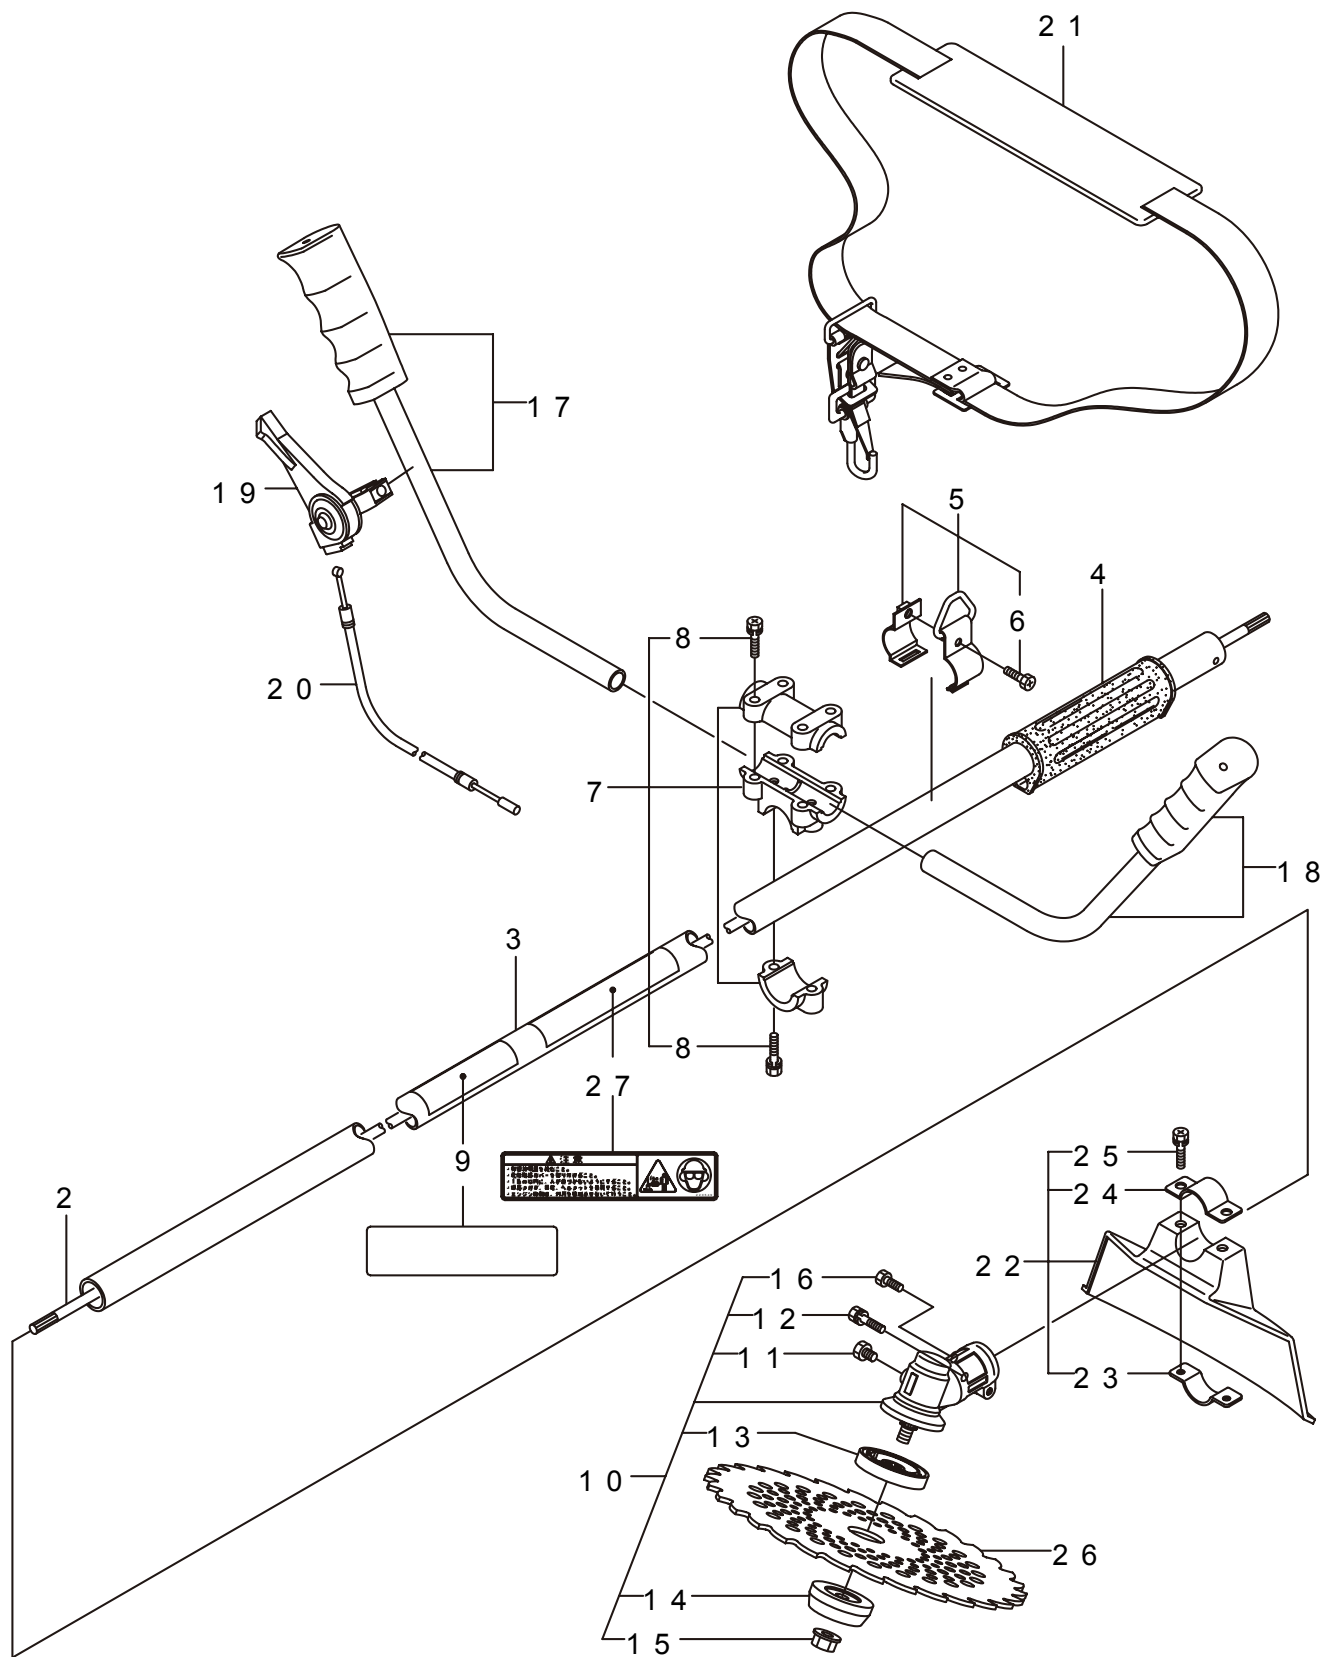

パーツリスト

BC20CS

1. 本 体 1 ~ 2
2. エンジン (クランクケース、シリンダ) 3 ~ 6
3. エンジン (リコイルスタータ)..... 7 ~ 8
4. エンジン (キャブレタ、燃料タンク) 9 ~ 10
5. 付属品 11 ~ 12

2008. 12.

BIG M

P/N 522713

1. BC20CS
本体

見出番号	部品番号	部 品 名 称	個数	備 考
1-1	363530	BC20CS	1	
1-2	226546	テンドウジク	1	
1-3	226544	ガイカンマトメ	1	
1-4	215532	ホントイニキリ	1	
1-5	054691	ツリカナグクミタテ	1	6 フクム
1-6	089738	6 カクホルト (+ アフセット)	1	M5x15
1-7	215418	ハンドルリツケカナグクミタテ	1	8 フクム
1-8	092561	6 カクホルト (+)SW	6	M5X25 アフセット
1-9	229991	ネームプレート	1	BC20CS
1-10	225835	ギヤケースクミタテ	1	11 ~ 16 フクム
1-11	225897	6 カクホルト (+)W	1	M6X8 アフセット
1-12	092561	6 カクホルト (+)SW	1	M5X25 アフセット
1-13	225891	ハモノボス A	1	
1-14	225892	ハモノボス B	1	
1-15	225893	サラハネザガネツキナツト	1	M8 ヒタリ
1-16	225896	6 カクホルト (+)	1	M5X10 アフセット
1-17	216458	ハンドルマトメ	1	ミキ
1-18	216459	ハンドルマトメ	1	ヒタリ
1-19	210429	スロットルレバー	1	
1-20	215613	スロットルワイヤ	1	
1-21	220533	カタカケバンドクミタテ	1	
1-22	222821	ジヨウメンカバークミタテ	1	23 ~ 25 フクム
1-23	212994	カバーシメツケカナグ	1	
1-24	212995	カバーオサエカナグ	1	
1-25	092577	6 カクホルト (+)SW	2	M5X25
1-26	224624	チツプソー 9 BIG-M	1	
1-27	220549	チユウイマーク	1	