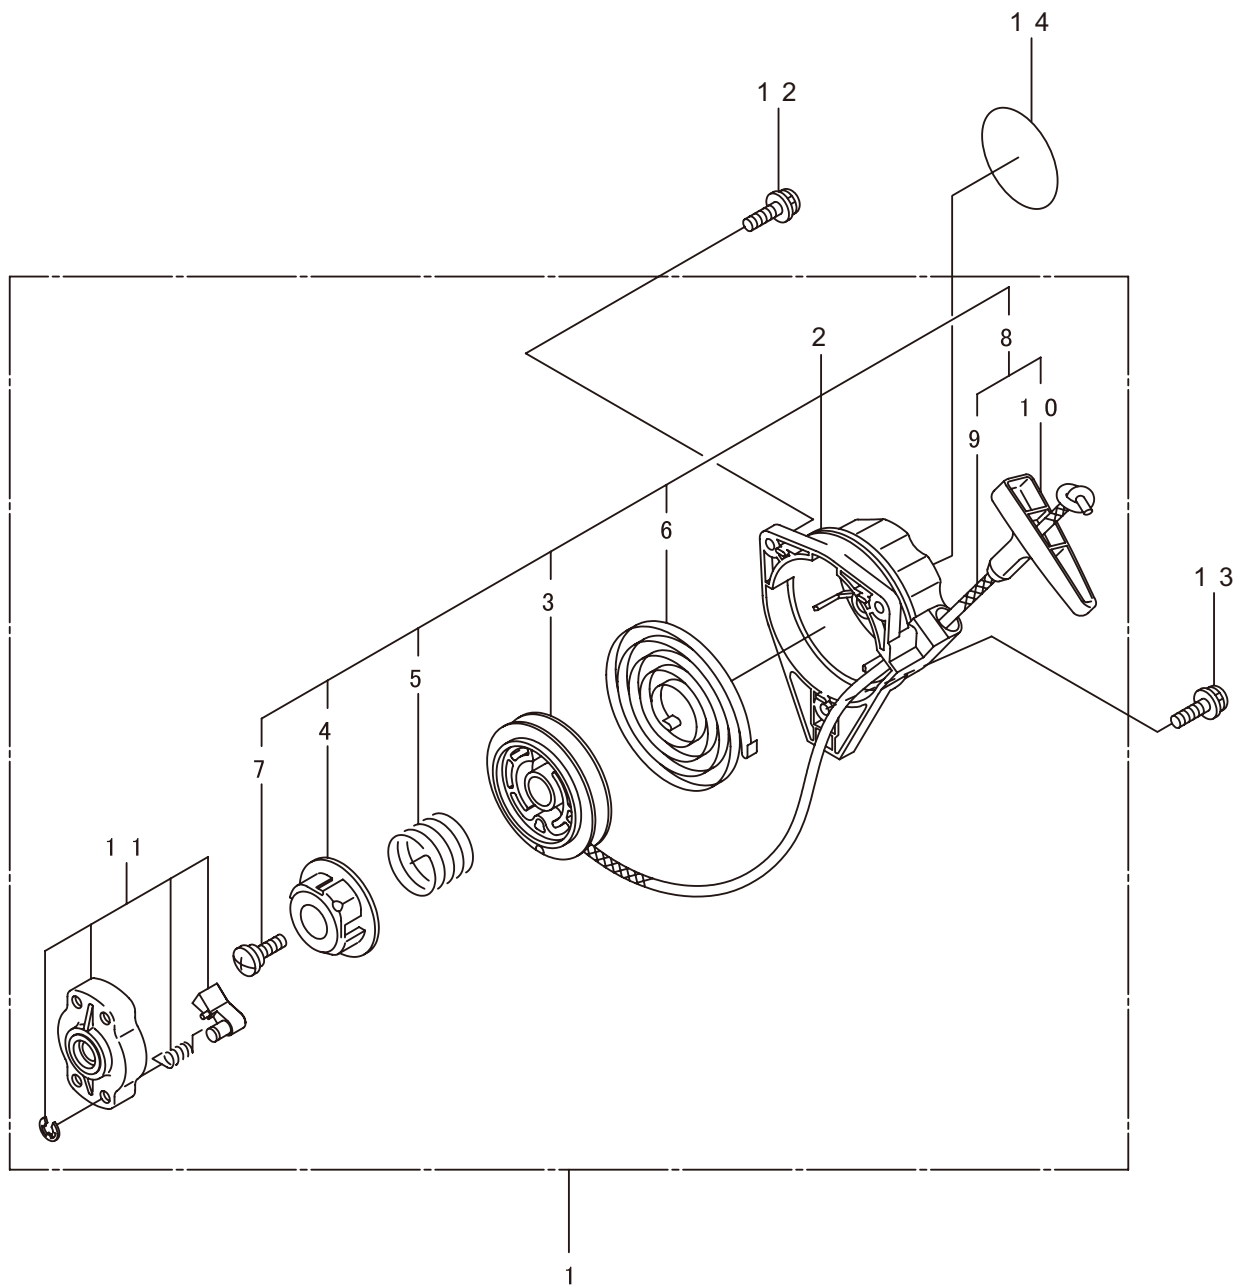

3. BC20CS
エンジン（リコイルスタータ）

見出番号	部品番号	部 品 名 称	個数	備 考
3-1	282404	リコイルスタータアセンブリ	1	2 ~ 11 フクム
3-2	282405	スタータアセンブリ	1	3 ~ 10 フクム
3-3	283411	リール	1	
3-4	283412	カムプレート	1	
3-5	280930	ダンパースプリング	1	
3-6	280931	スパイラルスプリング	1	
3-7	267213	セットスクリュ	1	
3-8	280932	ロープアセンブリ	1	9,10 フクム
3-9	280933	スタータロープ	1	
3-10	267219	スタータノブ	1	
3-11	280934	プーリアアセンブリ	1	
3-12	280489	ナベコネジ (+)WSW	2	M4X20
3-13	269833	ナベコネジ (+)WSW	1	M4X16WSW メツク
3-14	285053	ラベル	1	BC20CS