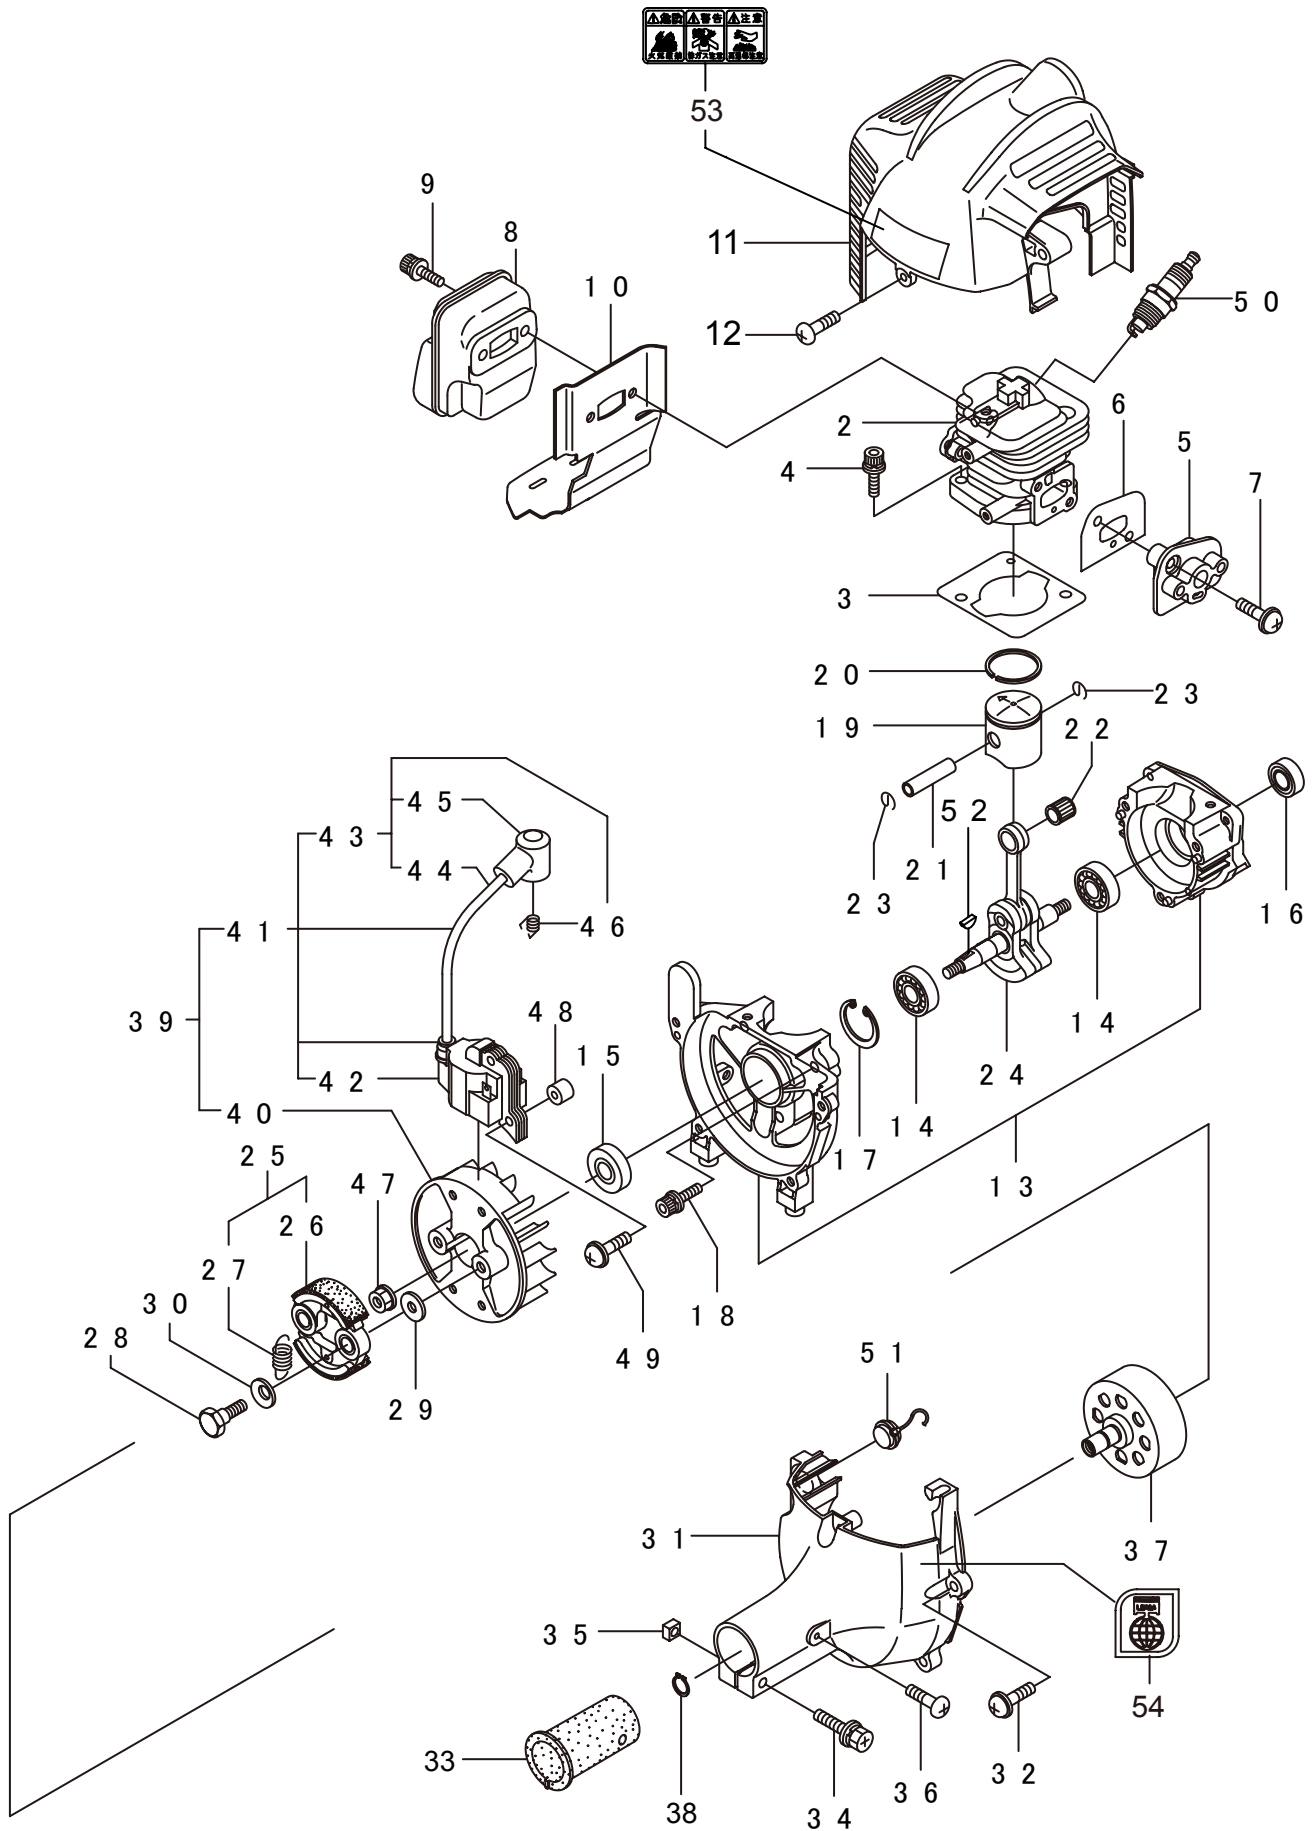

2. BC20CS

エンジン (クランクケース、シリンダ)

見出番号	部品番号	部 品 名 称	個数	備 考
2-1	858473	エンジン	1	EE200/15
2-2	268608	シリンダ	1	
2-3	283420	ガスケット	1	
2-4	267290	スクリュ	2	M5X20
2-5	263772	インシュレータマトメ	1	
2-6	267049	ガスケット	1	
2-7	269826	ナベコネジ (+)WSW	2	M5X25WSW メツク
2-8	281532	マフアセンブリ	1	
2-9	266264	スクリュ	2	M5X50 フランジ
2-10	280409	ガスケット	1	
2-11	283415	トップカバー	1	マスタードイロー
2-12	280144	タツピンネジ (+)	1	4X16
2-13	280341	クランクケース	1	
2-14	280488	ヘアリング	2	PPL 6001
2-15	261492	オイルシール	1	
2-16	261386	オイルシール	1	
2-17	055185	C ガ`外メワ	1	アナヨウ 28
2-18	261612	6 カクアナツキホルト WSW	3	M5X30
2-19	261032	ピ`ストンマトメ	1	
2-20	261158	ピ`ストンリング	1	
2-21	261036	ピ`ストンピン	1	
2-22	281288	ニートルヘアリング	1	
2-23	261576	サークリツプ	2	
2-24	283879	クランクシャフトコンプリート	1	
2-25	269168	クラツチアセンブリ	1	26,27 フクム
2-26	269169	クラツチシュ	2	
2-27	269173	スプリング	1	
2-28	269647	クラツチホルト	2	
2-29	269175	ワツシヤ	2	6.1X15X1.6
2-30	261777	ウエーブワツシヤ	2	
2-31	280366	ファンカバー	1	ソフトグレー
2-32	269831	ナベコネジ (+)WSW	4	M5X20WSW
2-33	269991	クツシヨ	1	
2-34	280477	スクリュ	1	M5X28WSW
2-35	269423	シカクナツト	1	M5
2-36	282403	タツピンネジ (+)	1	M4X14
2-37	280314	クラツチドラムコンプリート	1	
2-38	014210	C ガ`外メワ	1	#10
2-39	280469	マグ`ネトアセンブリ	1	40 ~ 46 フクム
2-40	261356	ロータ	1	
2-41	280470	イグ`ニツシヨコイルアセンブリ	1	42 ~ 46 フクム
2-42	267401	コイル	1	
2-43	280868	コート`アセンブリ	1	44 ~ 46 フクム
2-44	280869	コート`	1	
2-45	280870	プラグ`キャツプ	1