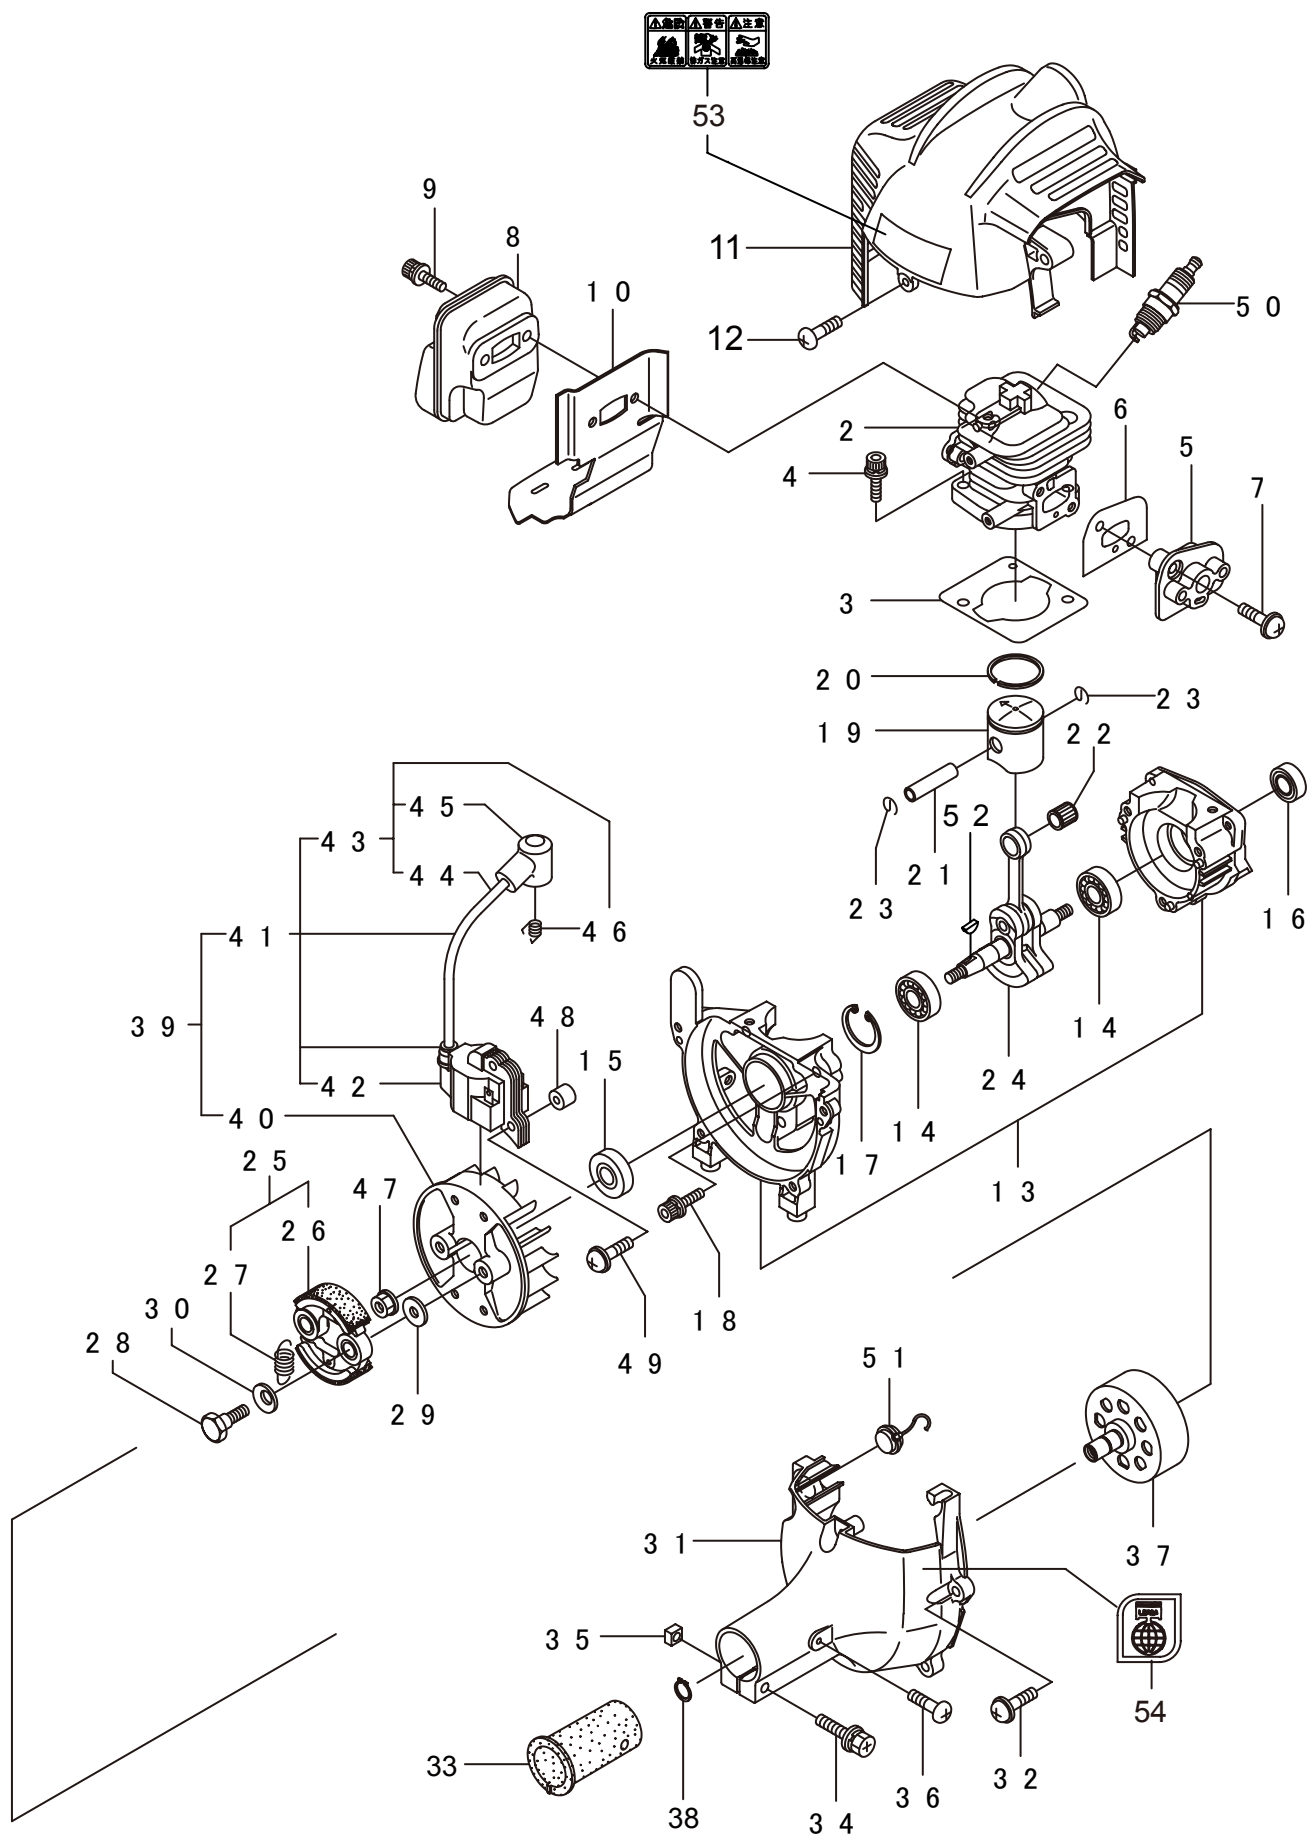

2. BC20CS

エンジン (クランクケース、シリンダ)

見出番号	部品番号	部 品 名 称	個数	備 考
2-46	280871	フック	1	
2-47	261417	サラザガネツキナツト	1	M8
2-48	280381	スペーサ	2	
2-49	269832	ナベコネジ (+)WSW	2	M4X25WSW
2-50	264652	スパークプラグ	1	CJ8Y
2-51	269983	ストツプスイッチコンプリート	1	
2-52	261076	ハンゲツキー	1	
2-53	269705	ラベル	1	
2-54	269824	ラベル	1