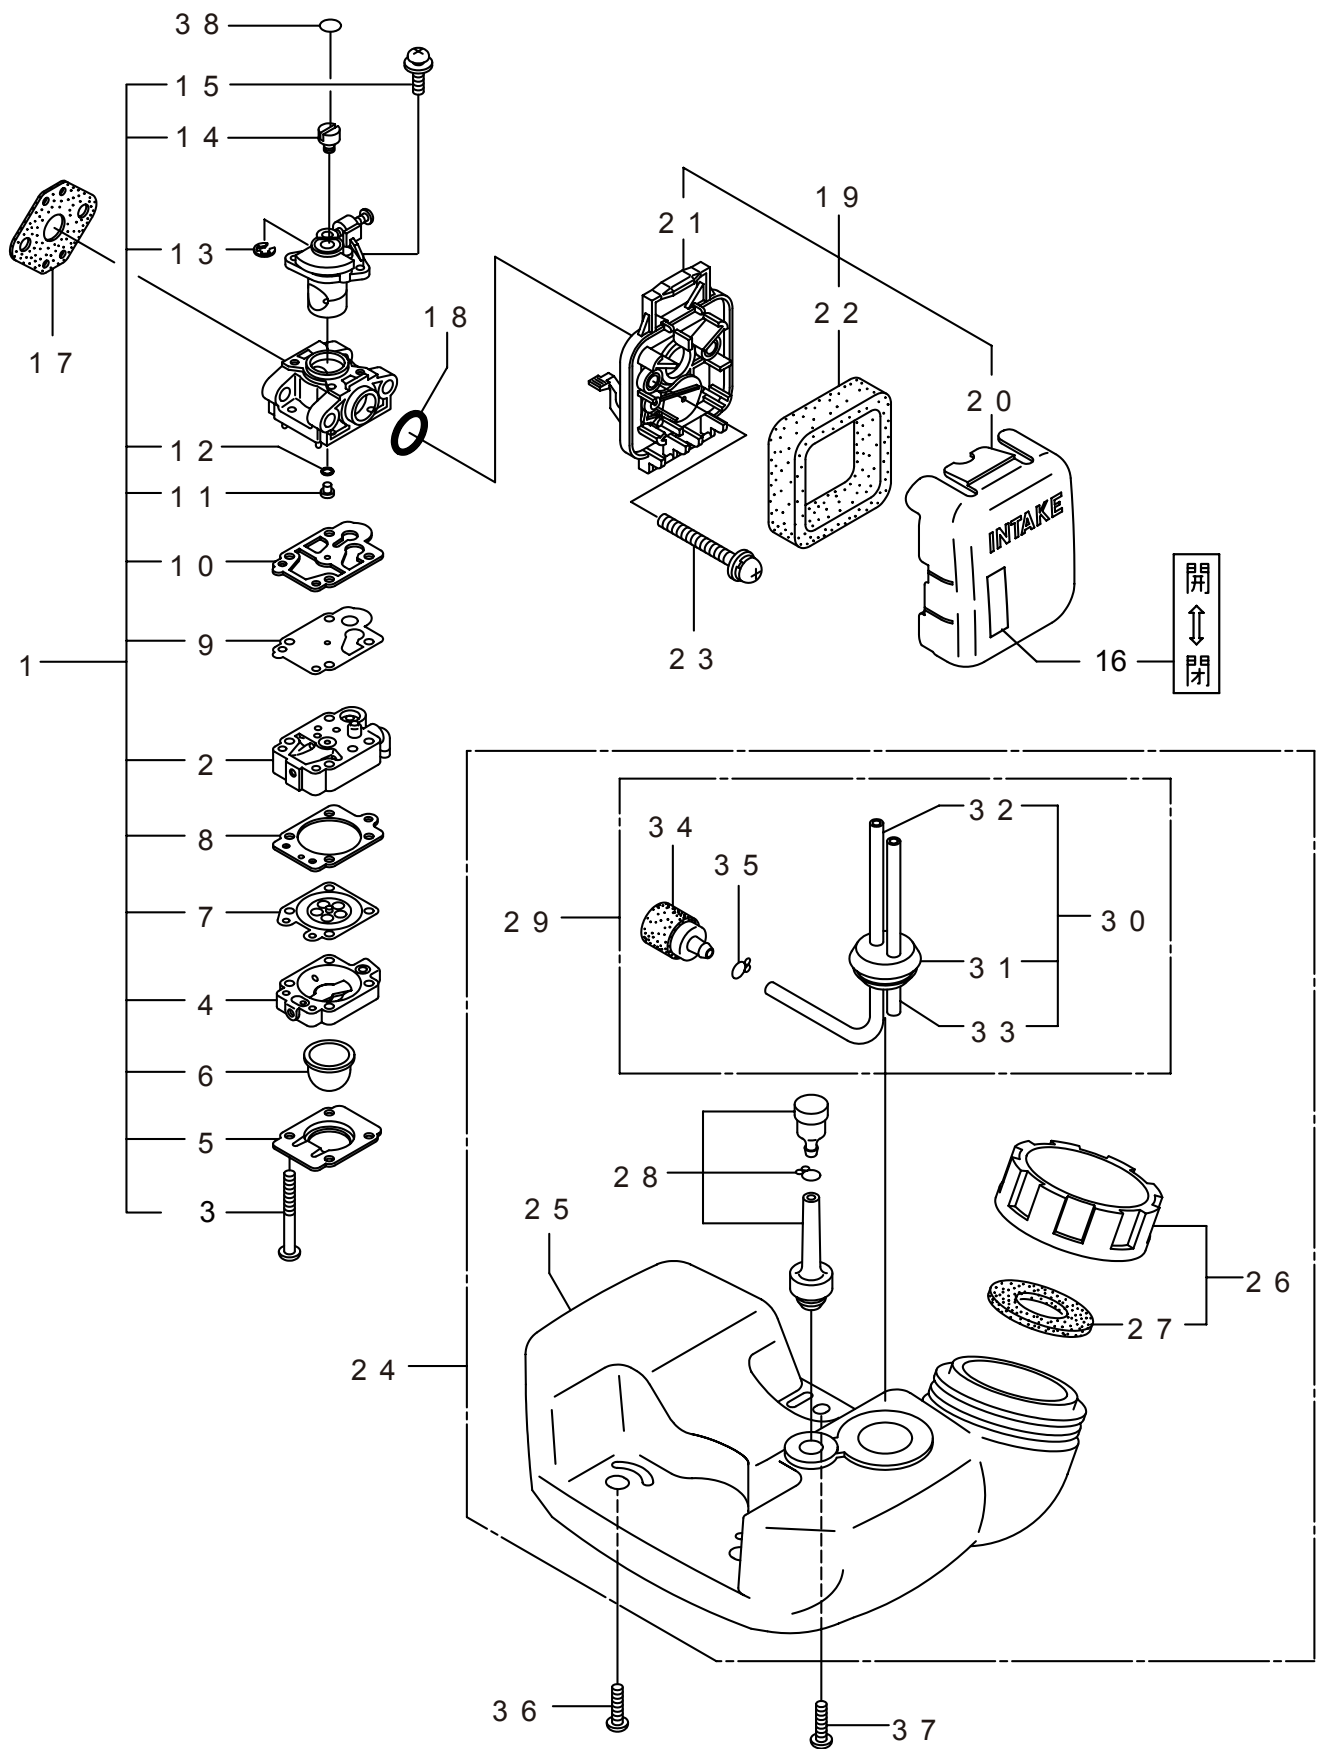

4. BC20CS

エンジン (キャブレタ、燃料タンク)

見出番号	部品番号	部 品 名 称	個数	備 考	
4-1	268612	キャブレタアセンブリ	1	2 ~ 15 フクム	
4-2	263739	ポンプホテイ	1		
4-3	262996	スクリュ	4		
4-4	262991	パージホテイ	1		
4-5	262992	ポンプカバー	1		
4-6	261874	プライマ	1		
4-7	283905	ダイヤフラム	1		
4-8	262993	ガasket	1		
4-9	262994	ダイヤフラム	1		
4-10	282576	ガasket	1		
4-11	262730	ジエツト	1		
4-12	261871	○ リング	1		
4-13	261876	リング	1		
4-14	261658	スィベル	1		
4-15	264682	スクリュ	2		
4-16	281007	ラベル	1	20 ~ 22 フクム	
4-17	261864	ガasket	1		
4-18	264691	○ リング	1		
4-19	266420	クリーナアセンブリ	1		
4-20	264709	クリーナカバー	1		
4-21	266433	ケースアセンブリ	1	M5X60WSW 25 ~ 35 フクム	
4-22	264695	エレメント	1		
4-23	269834	ナベコネジ (+)WSW	2		
4-24	280484	タンクアセンブリ	1		
4-25	280408	フューエルタンク	1		
4-26	261584	タンクキャツクミタテ	1	27 フクム	
4-27	261105	ハツキン	1		
4-28	261696	ブリーザクミタテ	1	30 ~ 35 フクム	
4-29	283299	フューエルパイプアセンブリ	1		
4-30	283300	パイプアセンブリ	1		31 ~ 33 フクム
4-31	261115	グロメツト	1	160L 135L	
4-32	261690	ネリヨウパイプ	1		
4-33	283301	オーバーフローパイプ	1		
4-34	264653	フィルタアセンブリ	1		
4-35	261117	クリツフ	1		
4-36	269828	ナベコネジ (+)W	2	M5X16W(11.6X1)	
4-37	281208	ナベコネジ (+)W	1	M5X16W メツク (116)	
4-38	280020	スィベルリング	1