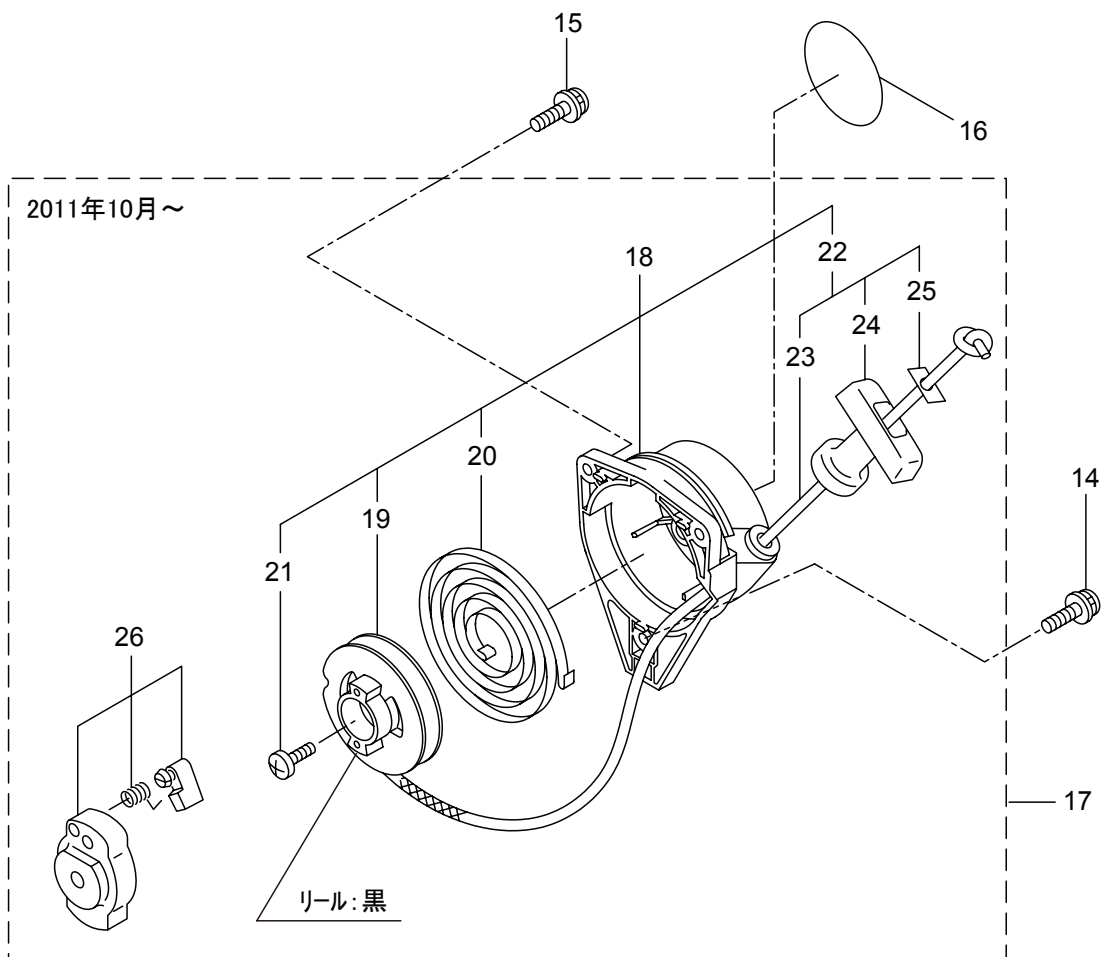

5. BK23A/BK23AL/BK23AG エンジン
リコイルスタータ

見出番号	部品番号	部 品 名 称	個数	備 考
5-1	280419	リコイルスタータアセンブリ	1	2 ~ 13 フクム ~ 2011 年 9 月
5-2	269999	スタータアセンブリ	1	3 ~ 12 フクム
5-3	280492	リール	1	シロ
5-4	280493	スパイラルスプリング	1	
5-5	280494	スクリュ	1	
5-6	280495	ロープアセンブリ	1	7 ~ 9 フクム
5-7	283616	スタータロープ	1	
5-8	280497	スタータノブ	1	
5-9	280550	ヌケトメカナグ	1	
5-10	280547	ワツシヤ	1	
5-11	280548	カラー	1	
5-12	269423	シカクナツト	1	
5-13	287399	スタータフーリアセンブリ	1	
5-14	269833	ナベコネジ (+)WSW	1	
5-15	280489	ナベコネジ (+)WSW	2	
5-16	285296	ラベル	1	
5-17	288684	リコイルスタータアセンブリ	1	18 ~ 26 フクム 2011 年 10 月 ~
5-18	288685	スタータアセンブリ	1	19 ~ 25 フクム
5-19	288967	リール	1	クロ
5-20	288968	スパイラルスプリング	1	
5-21	262922	セットスクリュ	1	
5-22	288969	ロープアセンブリ	1	23 ~ 25 フクム
5-23	288970	スタータロープ	1	
5-24	261725	スタータノブ	1	
5-25	283511	ロープストツハ	1	
5-26	288971	スタータフーリアセンブリ	1