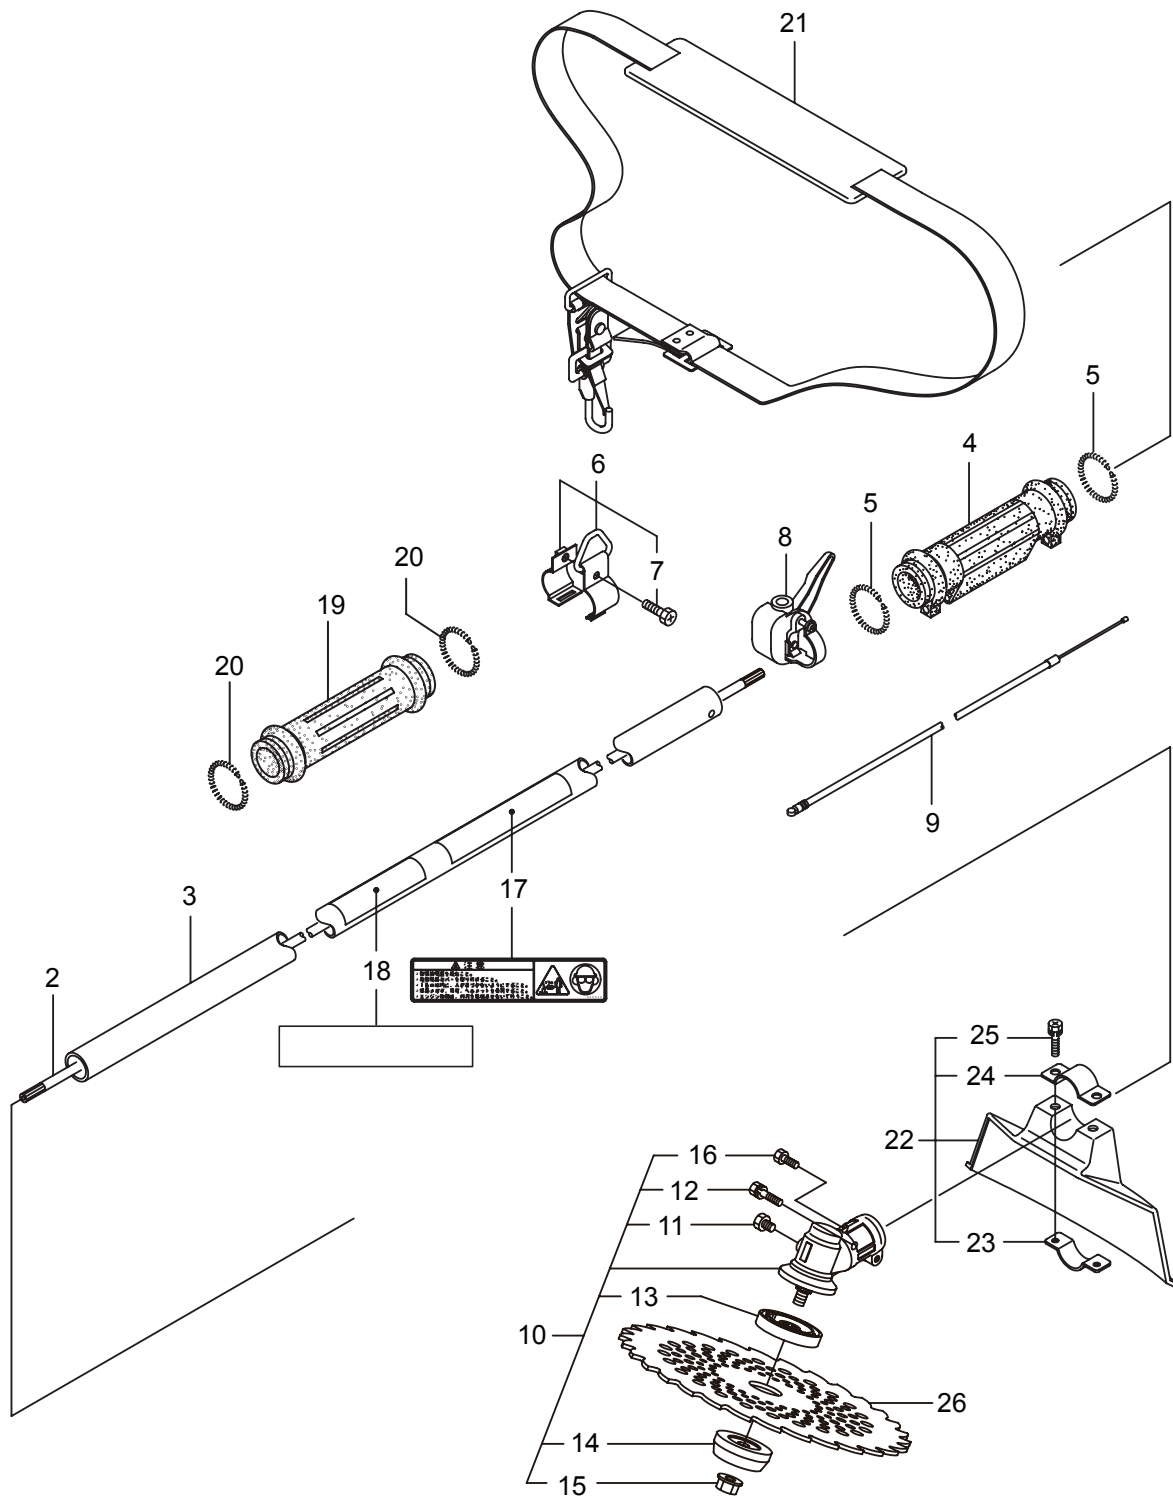

Parts List

パーツリスト

動力刈払機

Model: **BK23A**
BK23AL
BK23AG

パーツリストコード 523040-2

BIG M

2012. 05.

部品表のご使用について

2. BK23AL
 本体

見出番号	部品番号	部 品 名 称	個数	備 考
2-1	363564	BK23AL	1	
2-2	226546	デントウシク	1	
2-3	226544	ガイカンマトメ	1	
2-4	211736	ホンタイニキリ B	1	
2-5	211737	バンド	2	
2-6	054691	ツリカナゲクミタテ	1	7 フクム
2-7	089738	6 カクホルト (+ アフセット)	1	M5x15
2-8	221226	スロツトルレバー	1	
2-9	219394	スロツトルワイヤ	1	365L I/O 68
2-10	225835	キヤケースクミタテ	1	11 ~ 16 フクム
2-11	225897	6 カクホルト (+)W	1	M6X8 アフセット
2-12	092550	6 カクホルト (+)SW	1	M5X25-7T
2-13	225891	ハモノホス A	1	
2-14	225892	ハモノホス B	1	
2-15	225893	サラハネサガネツキナツト	1	M8 ヒダリ
2-16	225896	6 カクホルト (+)	1	M5X10 アフセット
2-17	220549	チユウイマーク	1	
2-18	230423	ネームプレート	1	BK23AL
2-19	214224	ループバンドルクミタテ	1	20 ~ 22 フクム
2-20	213171	バンドルトリツケゴム	1	
2-21	222142	ナベコネジ (+)W	4	M5X28
2-22	081027	6 カクナツト	4	M5
2-23	220533	カタカケバンドクミタテ	1	
2-24	222821	ジヨウメンカバークミタテ	1	25 ~ 27 フクム
2-25	212994	カバーシメツケカナゲ	1	
2-26	212995	カバーオサエカナゲ	1	
2-27	092577	6 カクホルト (+)SW	2	M5X25
2-28	224624	チツプソー 9 BIG-M	1	

3. BK23AG
本体

見出番号	部品番号	部 品 名 称	個数	備 考
3-1	363565	BK23AG	1	
3-2	226546	デントウシク	1	
3-3	226544	ガイカンマトメ	1	
3-4	211736	ホンタイニギリ B	1	
3-5	211737	バンド	2	
3-6	054691	ツリカナゲクミタテ	1	7 フクム
3-7	089738	6 カクホルト (+ アフセット)	1	M5x15
3-8	221226	スロツトルレバー	1	
3-9	219394	スロツトルワイヤ	1	365L I/O 68
3-10	225835	キヤケースクミタテ	1	11 ~ 16 フクム
3-11	225897	6 カクホルト (+)W	1	M6X8 アフセット
3-12	092550	6 カクホルト (+)SW	1	M5X25-7T
3-13	225891	ハモノホス A	1	
3-14	225892	ハモノホス B	1	
3-15	225893	サラハネサガネツキナツト	1	M8 ヒダリ
3-16	225896	6 カクホルト (+)	1	M5X10 アフセット
3-17	220549	チユウイマーク	1	
3-18	230427	ネームプレート	1	BK23AG
3-19	211735	ホンタイニギリ A	1	
3-20	211737	バンド	2	
3-21	220533	カタカケバンドクミタテ	1	
3-22	222821	シヨウメンカバークミタテ	1	23 ~ 25 フクム
3-23	212994	カバースメツケカナゲ	1	
3-24	212995	カバースエカナゲ	1	
3-25	092577	6 カクホルト (+)SW	2	M5X25
3-26	224624	チツプソー 9 BIG-M	1	