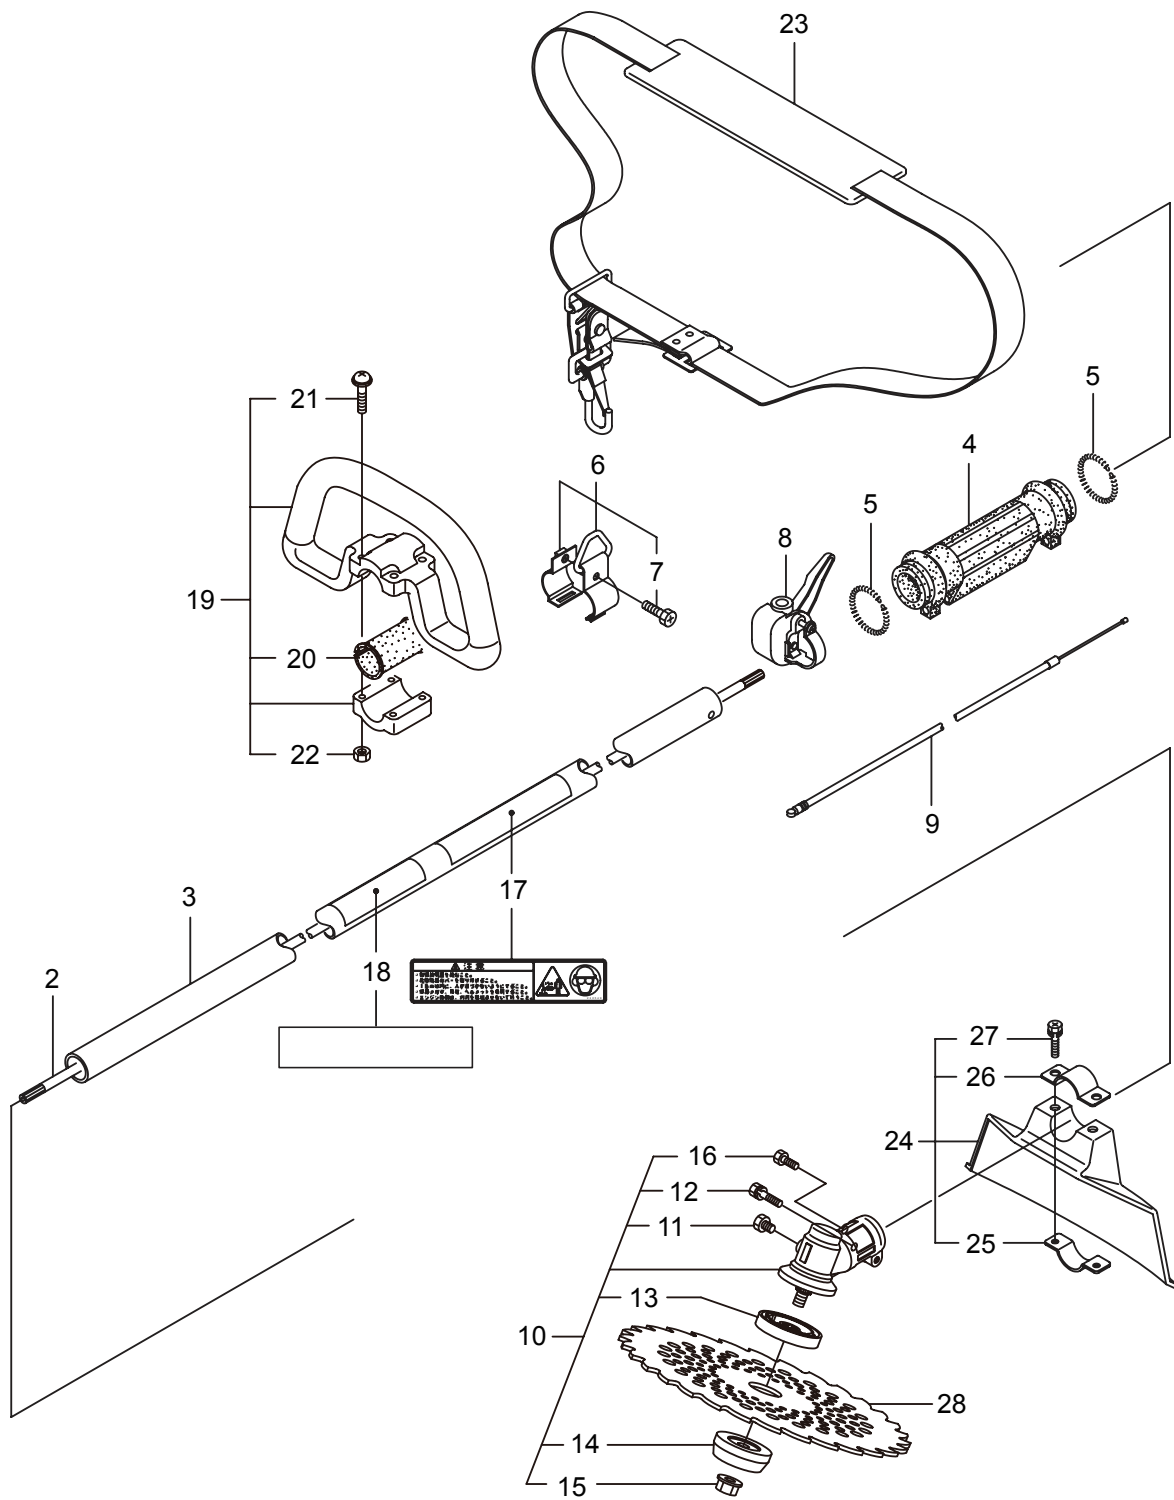

Parts List

パーツリスト

動力刈払機

Model: **BK23A**
BK23AL
BK23AG

パーツリストコード 523040-2

BIG M

2012. 05.

部品表のご使用について

2. BK23AL
 本体

見出番号	部品番号	部 品 名 称	個数	備 考
2-1	363564	BK23AL	1	
2-2	226546	デントウシク	1	
2-3	226544	ガイカンマトメ	1	
2-4	211736	ホンタイニキリ B	1	
2-5	211737	バンド	2	
2-6	054691	ツリカナゲクミタテ	1	7 フクム
2-7	089738	6 カクホルト (+ アフセット)	1	M5x15
2-8	221226	スロツトルレバー	1	
2-9	219394	スロツトルワイヤ	1	365L I/O 68
2-10	225835	キヤケースクミタテ	1	11 ~ 16 フクム
2-11	225897	6 カクホルト (+)W	1	M6X8 アフセット
2-12	092550	6 カクホルト (+)SW	1	M5X25-7T
2-13	225891	ハモノホス A	1	
2-14	225892	ハモノホス B	1	
2-15	225893	サラハネサガネツキナツト	1	M8 ヒダリ
2-16	225896	6 カクホルト (+)	1	M5X10 アフセット
2-17	220549	チユウイマーク	1	
2-18	230423	ネームプレート	1	BK23AL
2-19	214224	ループバンドルクミタテ	1	20 ~ 22 フクム
2-20	213171	バンドルトリツケゴム	1	
2-21	222142	ナベコネジ (+)W	4	M5X28
2-22	081027	6 カクナツト	4	M5
2-23	220533	カタカケバンドクミタテ	1	
2-24	222821	ジヨウメンカバークミタテ	1	25 ~ 27 フクム
2-25	212994	カバーシメツケカナゲ	1	
2-26	212995	カバーオサエカナゲ	1	
2-27	092577	6 カクホルト (+)SW	2	M5X25
2-28	224624	チツプソー 9 BIG-M	1	

3. BK23AG
本体

見出番号	部品番号	部 品 名 称	個数	備 考
3-1	363565	BK23AG	1	
3-2	226546	デントウシク	1	
3-3	226544	ガイカンマトメ	1	
3-4	211736	ホンタイニギリ B	1	
3-5	211737	バンド	2	
3-6	054691	ツリカナゲクミタテ	1	7 フクム
3-7	089738	6 カクホルト (+ アフセット)	1	M5x15
3-8	221226	スロツトルレバー	1	
3-9	219394	スロツトルワイヤ	1	365L I/O 68
3-10	225835	キヤケースクミタテ	1	11 ~ 16 フクム
3-11	225897	6 カクホルト (+)W	1	M6X8 アフセット
3-12	092550	6 カクホルト (+)SW	1	M5X25-7T
3-13	225891	ハモノホス A	1	
3-14	225892	ハモノホス B	1	
3-15	225893	サラハネサガネツキナツト	1	M8 ヒダリ
3-16	225896	6 カクホルト (+)	1	M5X10 アフセット
3-17	220549	チユウイマーク	1	
3-18	230427	ネームプレート	1	BK23AG
3-19	211735	ホンタイニギリ A	1	
3-20	211737	バンド	2	
3-21	220533	カタカケバンドクミタテ	1	
3-22	222821	シヨウメンカバークミタテ	1	23 ~ 25 フクム
3-23	212994	カバースメツケカナゲ	1	
3-24	212995	カバースエカナゲ	1	
3-25	092577	6 カクホルト (+)SW	2	M5X25
3-26	224624	チツプソー 9 BIG-M	1	