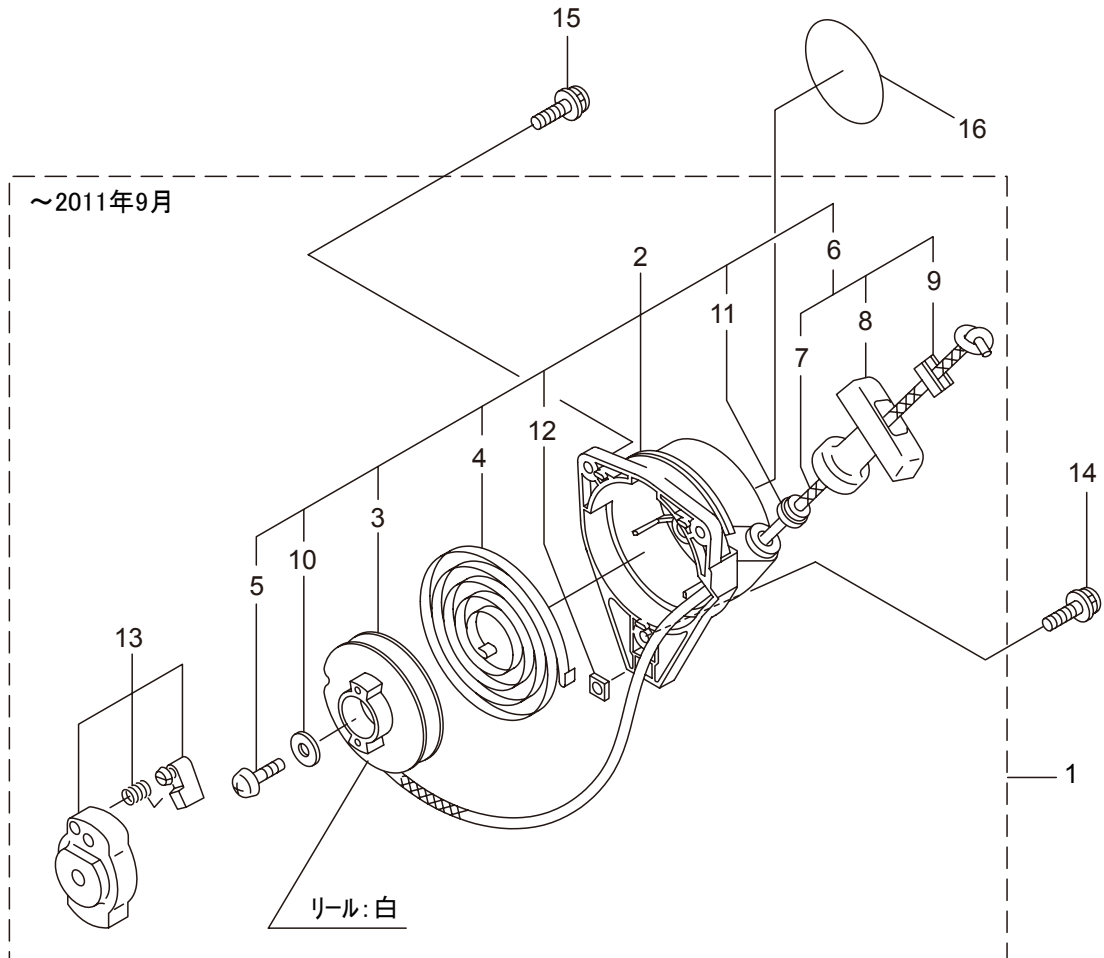

5. BK23A/BK23AL/BK23AG エンジン
リコイルスタータ

見出番号	部品番号	部 品 名 称	個数	備 考
5-1	280419	リコイルスタータアセンブリ	1	2 ~ 13 フクム ~ 2011 年 9 月
5-2	269999	スタータアセンブリ	1	3 ~ 12 フクム
5-3	280492	リール	1	シロ
5-4	280493	スパイラルスプリング	1	
5-5	280494	スクリュ	1	
5-6	280495	ロープアセンブリ	1	7 ~ 9 フクム
5-7	283616	スタータロープ	1	
5-8	280497	スタータノブ	1	
5-9	280550	ヌケトメカナグ	1	
5-10	280547	ワツシヤ	1	
5-11	280548	カラー	1	
5-12	269423	シカクナツト	1	
5-13	287399	スタータフーリアセンブリ	1	
5-14	269833	ナベコネジ (+)WSW	1	
5-15	280489	ナベコネジ (+)WSW	2	
5-16	285296	ラベル	1	
5-17	288684	リコイルスタータアセンブリ	1	18 ~ 26 フクム 2011 年 10 月 ~
5-18	288685	スタータアセンブリ	1	19 ~ 25 フクム
5-19	288967	リール	1	クロ
5-20	288968	スパイラルスプリング	1	
5-21	262922	セットスクリュ	1	
5-22	288969	ロープアセンブリ	1	23 ~ 25 フクム
5-23	288970	スタータロープ	1	
5-24	261725	スタータノブ	1	
5-25	283511	ロープストツハ	1	
5-26	288971	スタータフーリアセンブリ	1