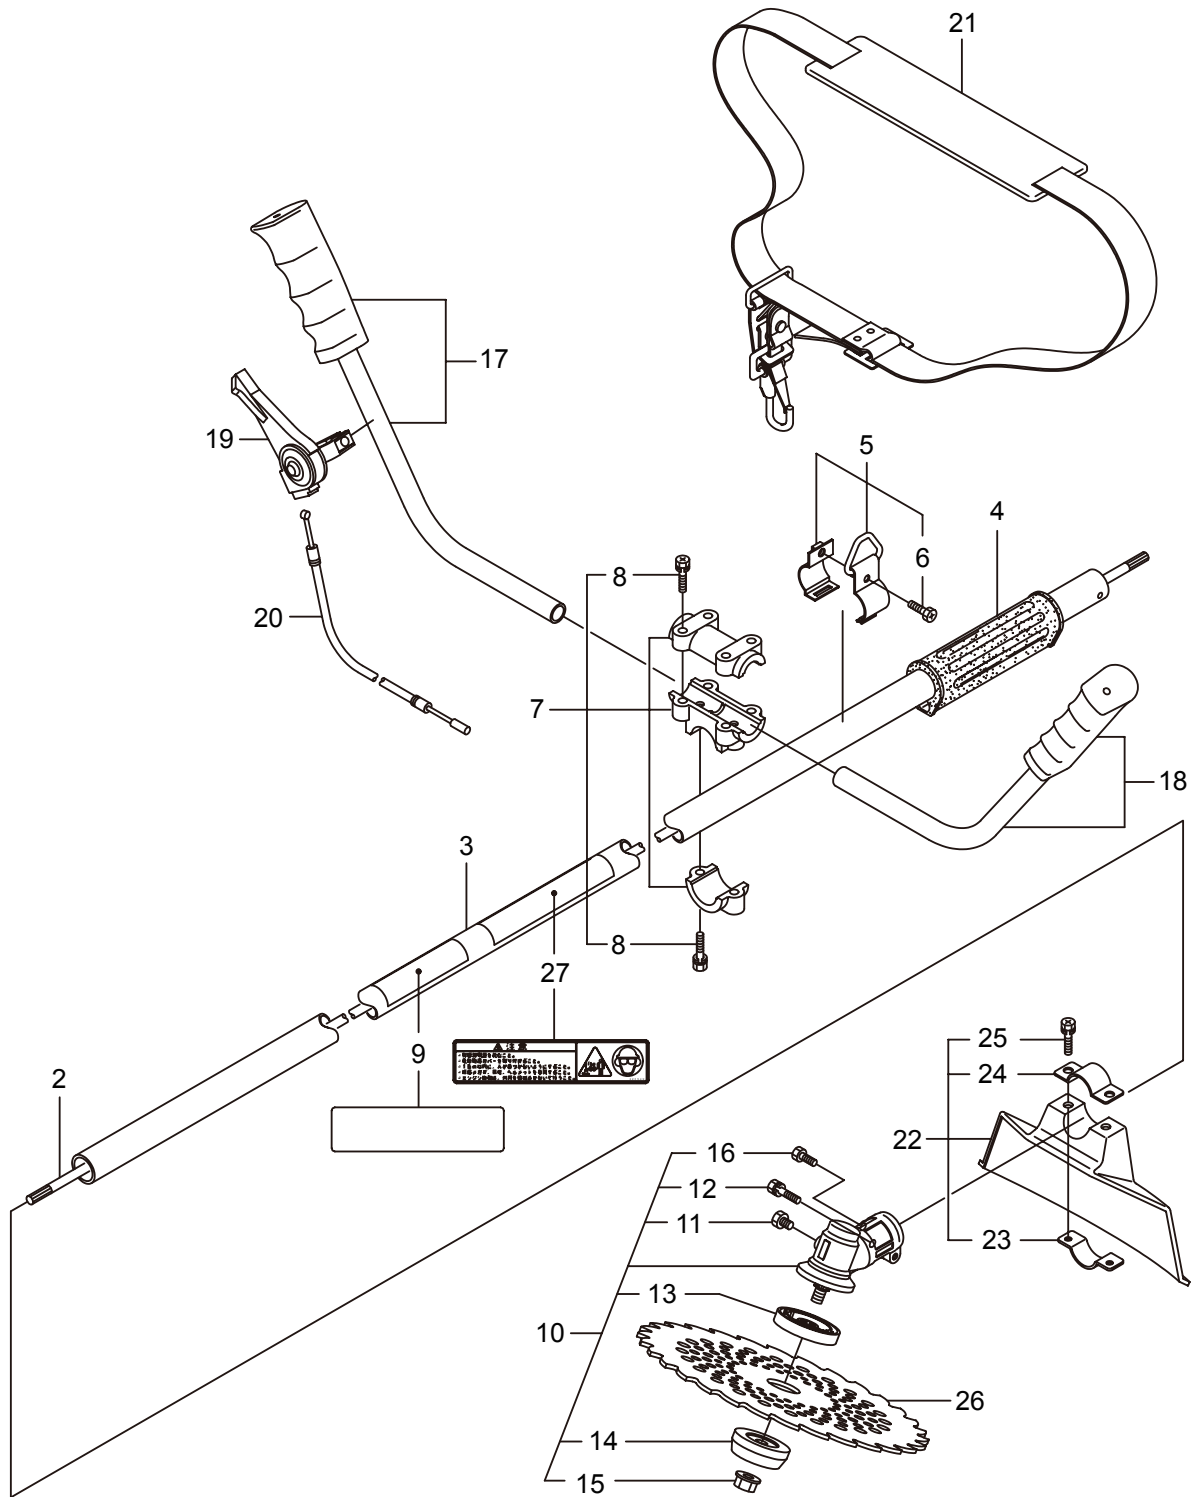

1. BK23A
本体

見出番号	部品番号	部 品 名 称	個数	備 考
1-1	363563	BK23A	1	
1-2	226546	デントウシク	1	
1-3	226544	カイカンマトメ	1	
1-4	215532	ホンタイニギリ	1	
1-5	054691	ツリカナグクミタテ	1	6 フクム
1-6	089738	6 カクホルト (+ アフセット)	1	M5x15
1-7	215418	ハンドルリツケカナグクミタテ	1	8 フクム
1-8	092561	6 カクホルト (+)SW	6	M5X25 アフセット
1-9	230418	ネームプレート	1	BK23A
1-10	225835	キヤケースクミタテ	1	11 ~ 16 フクム
1-11	225897	6 カクホルト (+)W	1	M6X8 アフセット
1-12	092550	6 カクホルト (+)SW	1	M5X25-7T
1-13	225891	ハモノホス A	1	
1-14	225892	ハモノホス B	1	
1-15	225893	サラハネザガネツキナツト	1	M8 ヒダリ
1-16	225896	6 カクホルト (+)	1	M5X10 アフセット
1-17	216458	ハンドルマトメ	1	ミギ
1-18	216459	ハンドルマトメ	1	ヒダリ
1-19	210429	スロットルレバー	1	
1-20	215613	スロットルワイヤ	1	
1-21	220533	カタカケバンドクミタテ	1	
1-22	222821	シヨウメンカバークミタテ	1	23 ~ 25 フクム
1-23	212994	カバースメツケカナグ	1	
1-24	212995	カバースエカナグ	1	
1-25	092577	6 カクホルト (+)SW	2	M5X25
1-26	224624	チツプソー 9 BIG-M	1	
1-27	220549	チュウイマーク	1