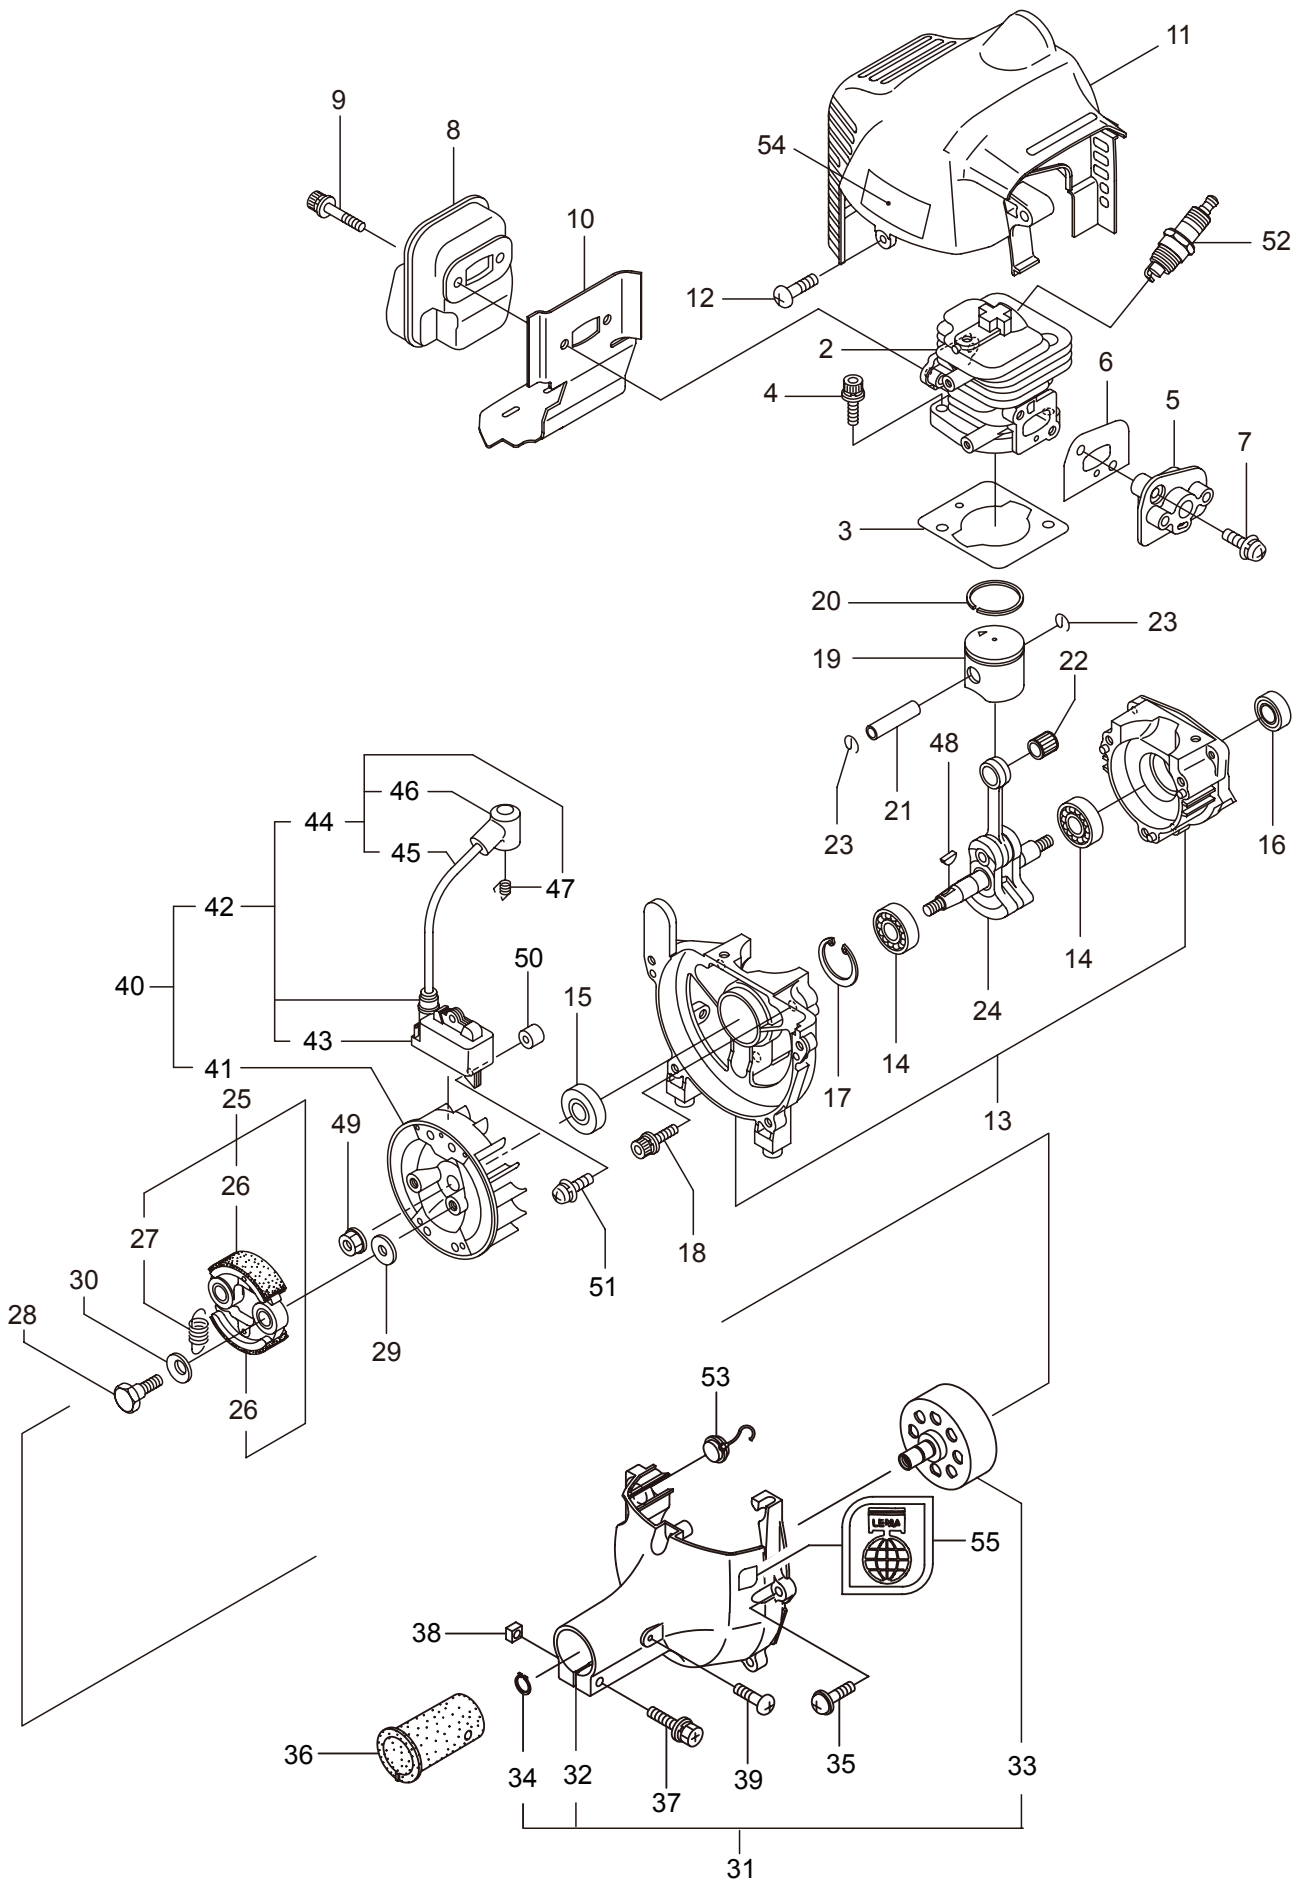

4. BK23A/BK23AL/BK23AG エンジン
クランクケース、シリンダ

見出番号	部品番号	部 品 名 称	個数	備 考
4-1	858537	エンジン	1	EE230/21
4-2	266249	シリンダ	1	
4-3	283420	ガasket	1	
4-4	267290	スクリュ	2	M5X20
4-5	263772	インシユレータマツメ	1	
4-6	267049	ガasket	1	
4-7	269826	ナベコネジ (+)WSW	2	M5X25WSW ムツク
4-8	281532	マフアセンブリ	1	
4-9	266264	スクリュ	2	M5X50 フランジ
4-10	280409	ガasket	1	
4-11	282926	トップカバー	1	
4-12	280144	タツピンネジ (+)	1	4X16
4-13	280341	クランクケース	1	
4-14	280488	ヘアリング	2	PPL 6001
4-15	261492	オイルシール	1	
4-16	261386	オイルシール	1	
4-17	055185	C ガ外メワ	1	アナヨウ 28
4-18	261612	6 カクアナツキホルト WSW	3	M5X30
4-19	263569	ピストンマツメ	1	
4-20	263789	ピストンリング	1	
4-21	261036	ピストンピン	1	
4-22	263957	ニードルヘアリング	1	
4-23	261576	サークリツプ	2	
4-24	267193	クランクシャフトコンプリート	1	
4-25	269168	クラツチアセンブリ	1	26,27 フクム
4-26	269169	クラツチシユ	2	
4-27	269173	スプリング	1	
4-28	269647	クラツチホルト	2	
4-29	269175	ワツシヤ	2	6.1X15X1.6
4-30	261777	ウエーブワツシヤ	2	
4-31	286527	ファンカバーアセンブリ C	1	32 ~ 34 フクム
4-32	280366	ファンカバー	1	ソフトグレー
4-33	280314	クラツチドラムコンプリート	1	
4-34	014210	C ガ外メワ	1	S10
4-35	269831	ナベコネジ (+)WSW	4	M5X20WSW
4-36	269991	クツシヨソ	1	
4-37	280477	スクリュ	1	M5X28WSW
4-38	269423	シカクナツト	1	M5
4-39	282403	タツピンネジ (+)	1	M4X14
4-40	283567	マグネツアセンブリ	1	41 ~ 47 フクム
4-41	283397	ロータ	1	
4-42	283645	イクニツシヨソコイルアセンブリ	1	43 ~ 47 フクム
4-43	283722	コイル	1	
4-44	283646	コートアセンブリ	1	45 ~ 47 フクム
4-45	283647	コート	1