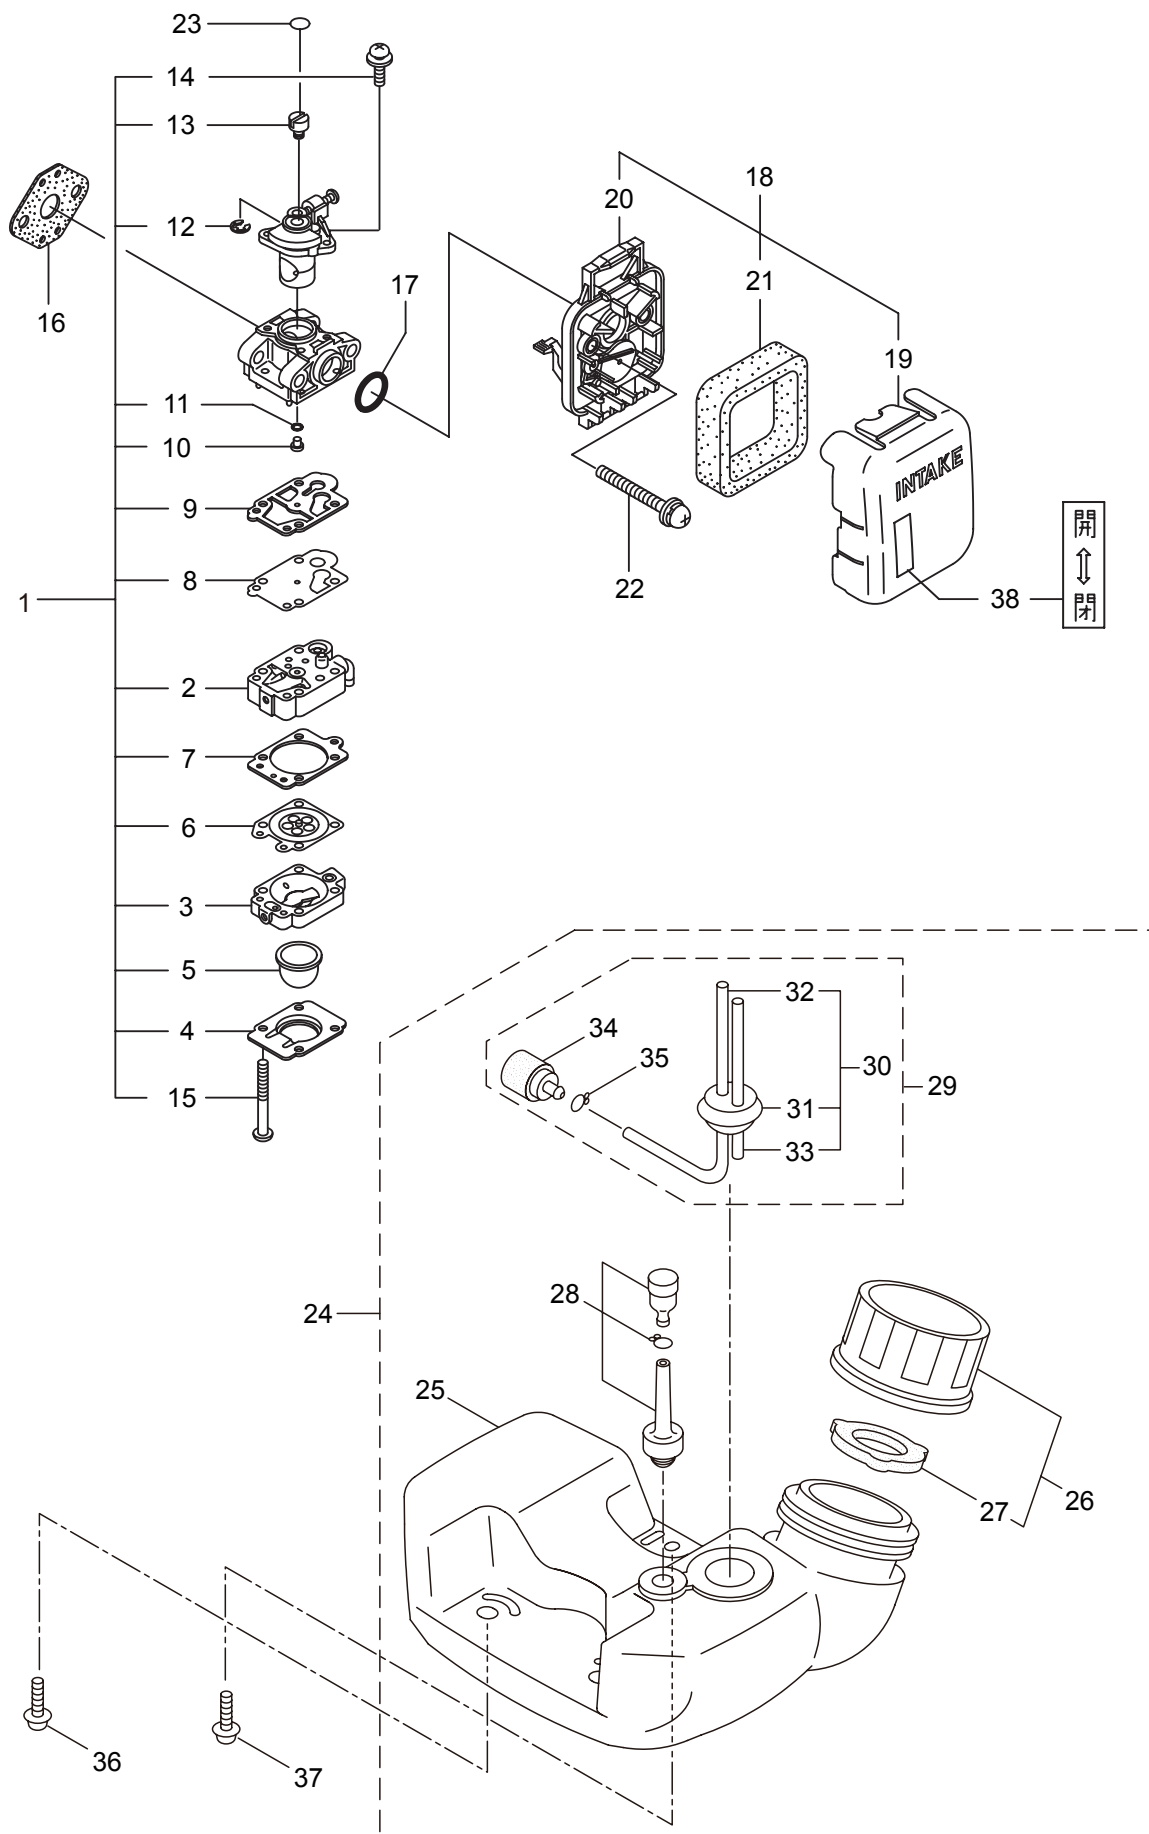

6. BK23A/BK23AL/BK23AG エンジン
キャブレタ、燃料タンク

見出番号	部品番号	部 品 名 称	個数	備 考	
6-1	268612	キャブレタアセンブリ	1	2 ~ 15 フクム	
6-2	263739	ポンプホテイ	1		
6-3	262991	パーシホテイ	1		
6-4	262992	ポンプカバー	1		
6-5	261874	プライマ	1		
6-6	283905	ダイヤフラム	1		
6-7	262993	ガasket	1		
6-8	262994	ダイヤフラム	1		
6-9	282576	ガasket	1		
6-10	262730	ジエツト	1		
6-11	261871	O リング	1	19 ~ 21 フクム	
6-12	261876	リング	1		
6-13	261658	スィベル	1		
6-14	264682	スクリュ	2		
6-15	262996	スクリュ	4		
6-16	261864	ガasket	1		
6-17	264691	O リング	1		
6-18	266420	クリーナアセンブリ	1		
6-19	264709	クリーナカバー	1		
6-20	266433	ケースアセンブリ	1		
6-21	264695	エレメント	1		M5X60WSW
6-22	269834	ナベコネジ (+)WSW	2		
6-23	280020	スィベルリング	1		
6-24	282795	タンクアセンブリ	1		
6-25	285664	フューエルタンク	1		
6-26	281565	タンクキャツプアセンブリ	1	27 フクム	
6-27	269377	ハツキン	1	30 ~ 35 フクム	
6-28	261696	ブリーザクミタテ	1		
6-29	265752	ネンリヨウパイプアセンブリ	1		
6-30	264031	パイプクミタテ	1		
6-31	261115	グロメツト	1		160L
6-32	261690	ネンリヨウパイプ	1		
6-33	263038	オーバフローパイプ	1		
6-34	264653	フィルタアセンブリ	1		
6-35	261117	クリツフ	1		
6-36	269828	ナベコネジ (+)W	2	M5X16W(11.6X1)	
6-37	281208	ナベコネジ (+)W	1	M5X16W メツク(116)	
6-38	281007	ラベル	1	チヨク カイ_ヘイ