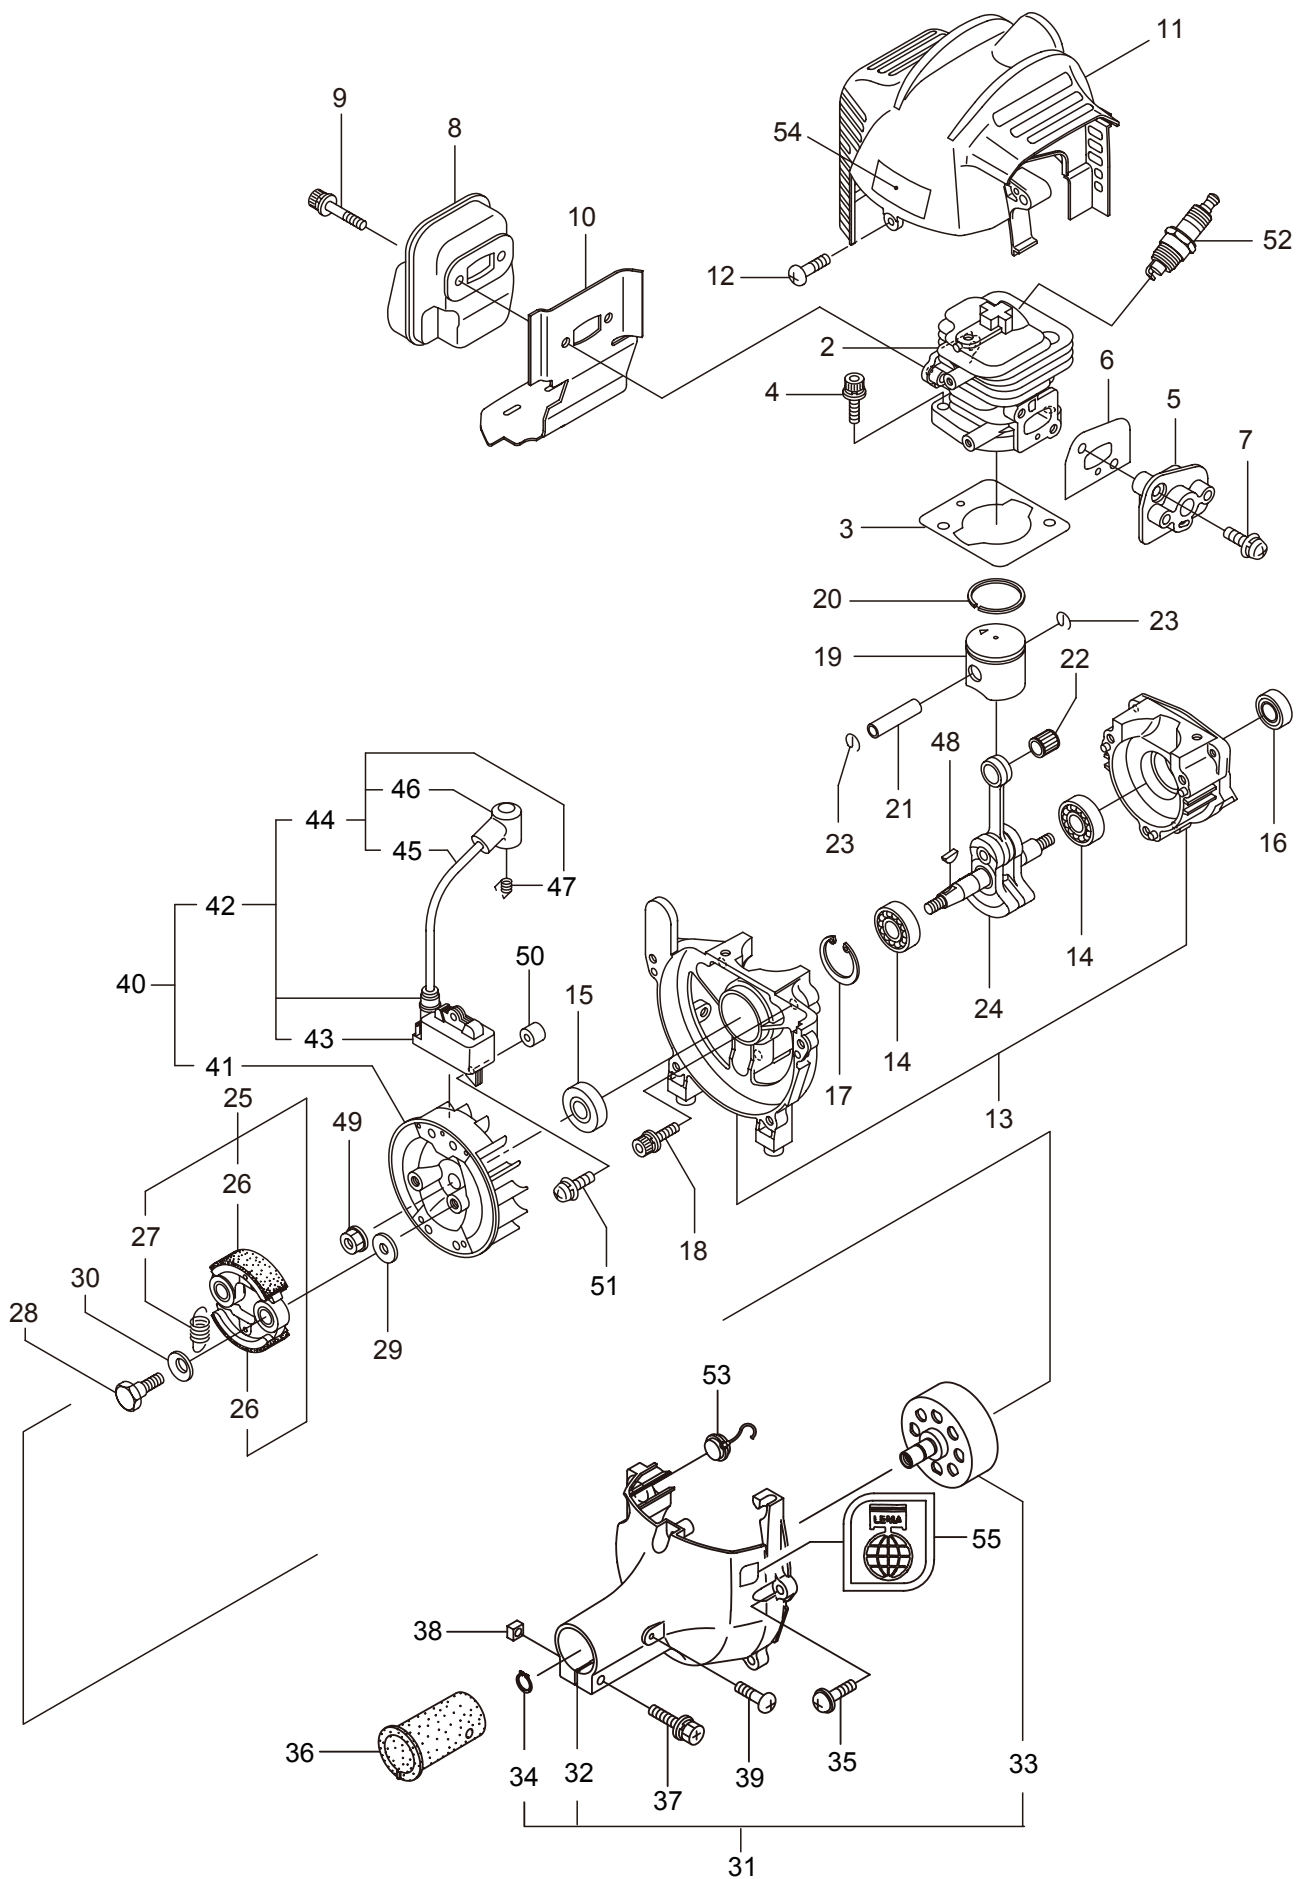

2. SV23A(チップソー) エンジン
クランクケース、シリンダ

見出番号	部品番号	部 品 名 称	個数	備 考
2-46	283178	プラグキャップ	1	
2-47	283270	フック	1	
2-48	261076	ハンゲツキー	1	
2-49	261417	サラザガネツキナット	1	M8
2-50	280381	スペーサ	2	
2-51	269832	ナベコネジ (+)WSW	2	M4X25WSW
2-52	264652	スパークプラグ	1	CJ8Y
2-53	283648	ストップスイッチコンプリート	1	
2-54	269705	ラベル	1	
2-55	269824	ラベル	1