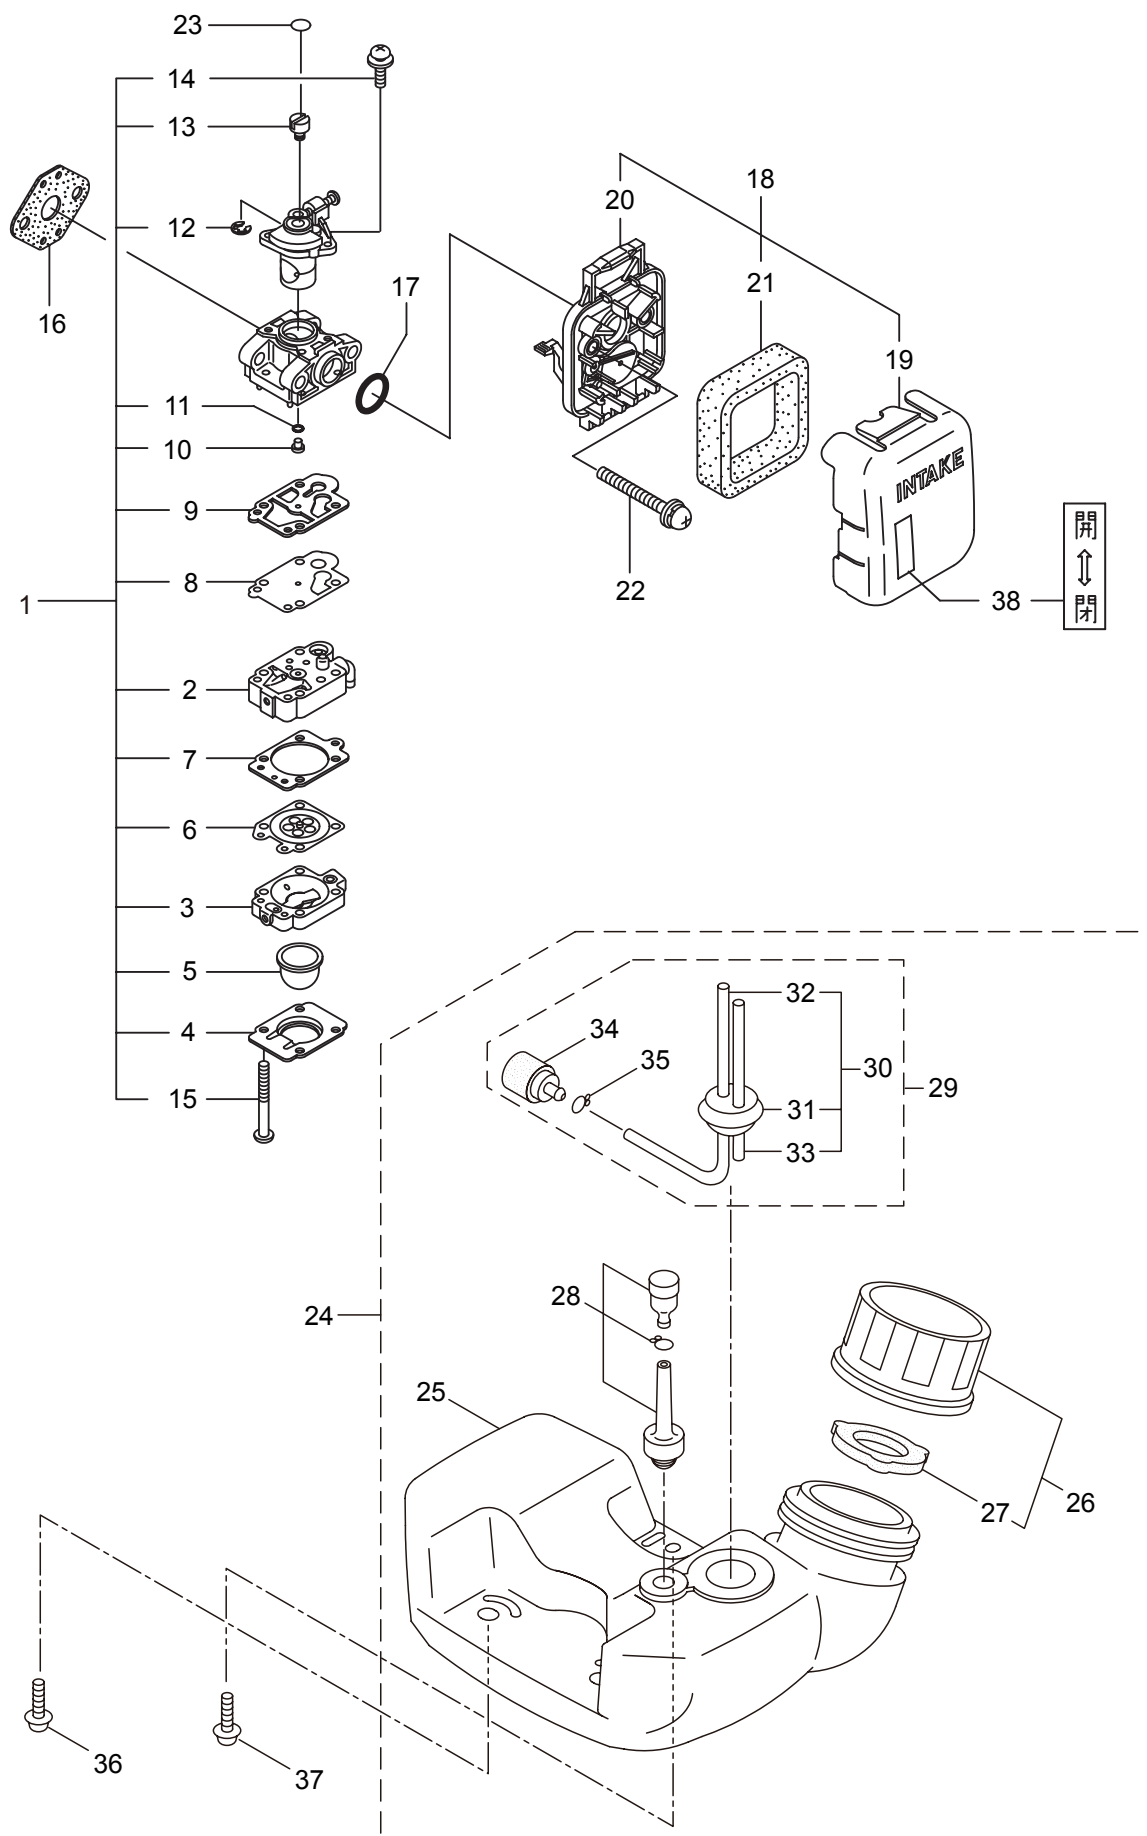

4. SV23A(チップソー) エンジン
キャブレタ、燃料タンク

見出番号	部品番号	部 品 名 称	個数	備 考	
4-1	268612	キャブレタアセンブリ	1	2 ~ 15 フクム	
4-2	263739	ポンプホテイ	1		
4-3	262991	パーシホテイ	1		
4-4	262992	ポンプカバー	1		
4-5	261874	プライマ	1		
4-6	283905	ダイヤフラム	1		
4-7	262993	ガasket	1		
4-8	262994	ダイヤフラム	1		
4-9	282576	ガasket	1		
4-10	262730	シエツト	1		
4-11	261871	O リング	1	19 ~ 21 フクム	
4-12	261876	リング	1		
4-13	261658	スィベル	1		
4-14	264682	スクリュ	2		
4-15	262996	スクリュ	4		
4-16	261864	ガasket	1		
4-17	264691	O リング	1		
4-18	266420	クリーナアセンブリ	1		
4-19	264709	クリーナカバー	1		
4-20	266433	ケースアセンブリ	1		
4-21	264695	エレメント	1		M5X60WSW
4-22	269834	ナベコネジ (+)WSW	2		
4-23	280020	スィベルリング	1		
4-24	282795	タンクアセンブリ	1		
4-25	285664	フューエルタンク	1		
4-26	281565	タンクキャツプアセンブリ	1	27 フクム	
4-27	269377	ハツキン	1	30 ~ 35 フクム	
4-28	261696	ブリーザクミタテ	1		
4-29	265752	ネンリヨウハイクアセンブリ	1		
4-30	264031	ハイククミタテ	1		
4-31	261115	ゲロメツト	1		160L
4-32	261690	ネンリヨウハイク	1		
4-33	263038	オーバフローハイク	1		
4-34	264653	フィルタアセンブリ	1		
4-35	261117	クリツフ	1		
4-36	269828	ナベコネジ (+)W	2	M5X16W(11.6X1)	
4-37	281208	ナベコネジ (+)W	1	M5X16W メツク (116)	
4-38	281007	ラベル	1