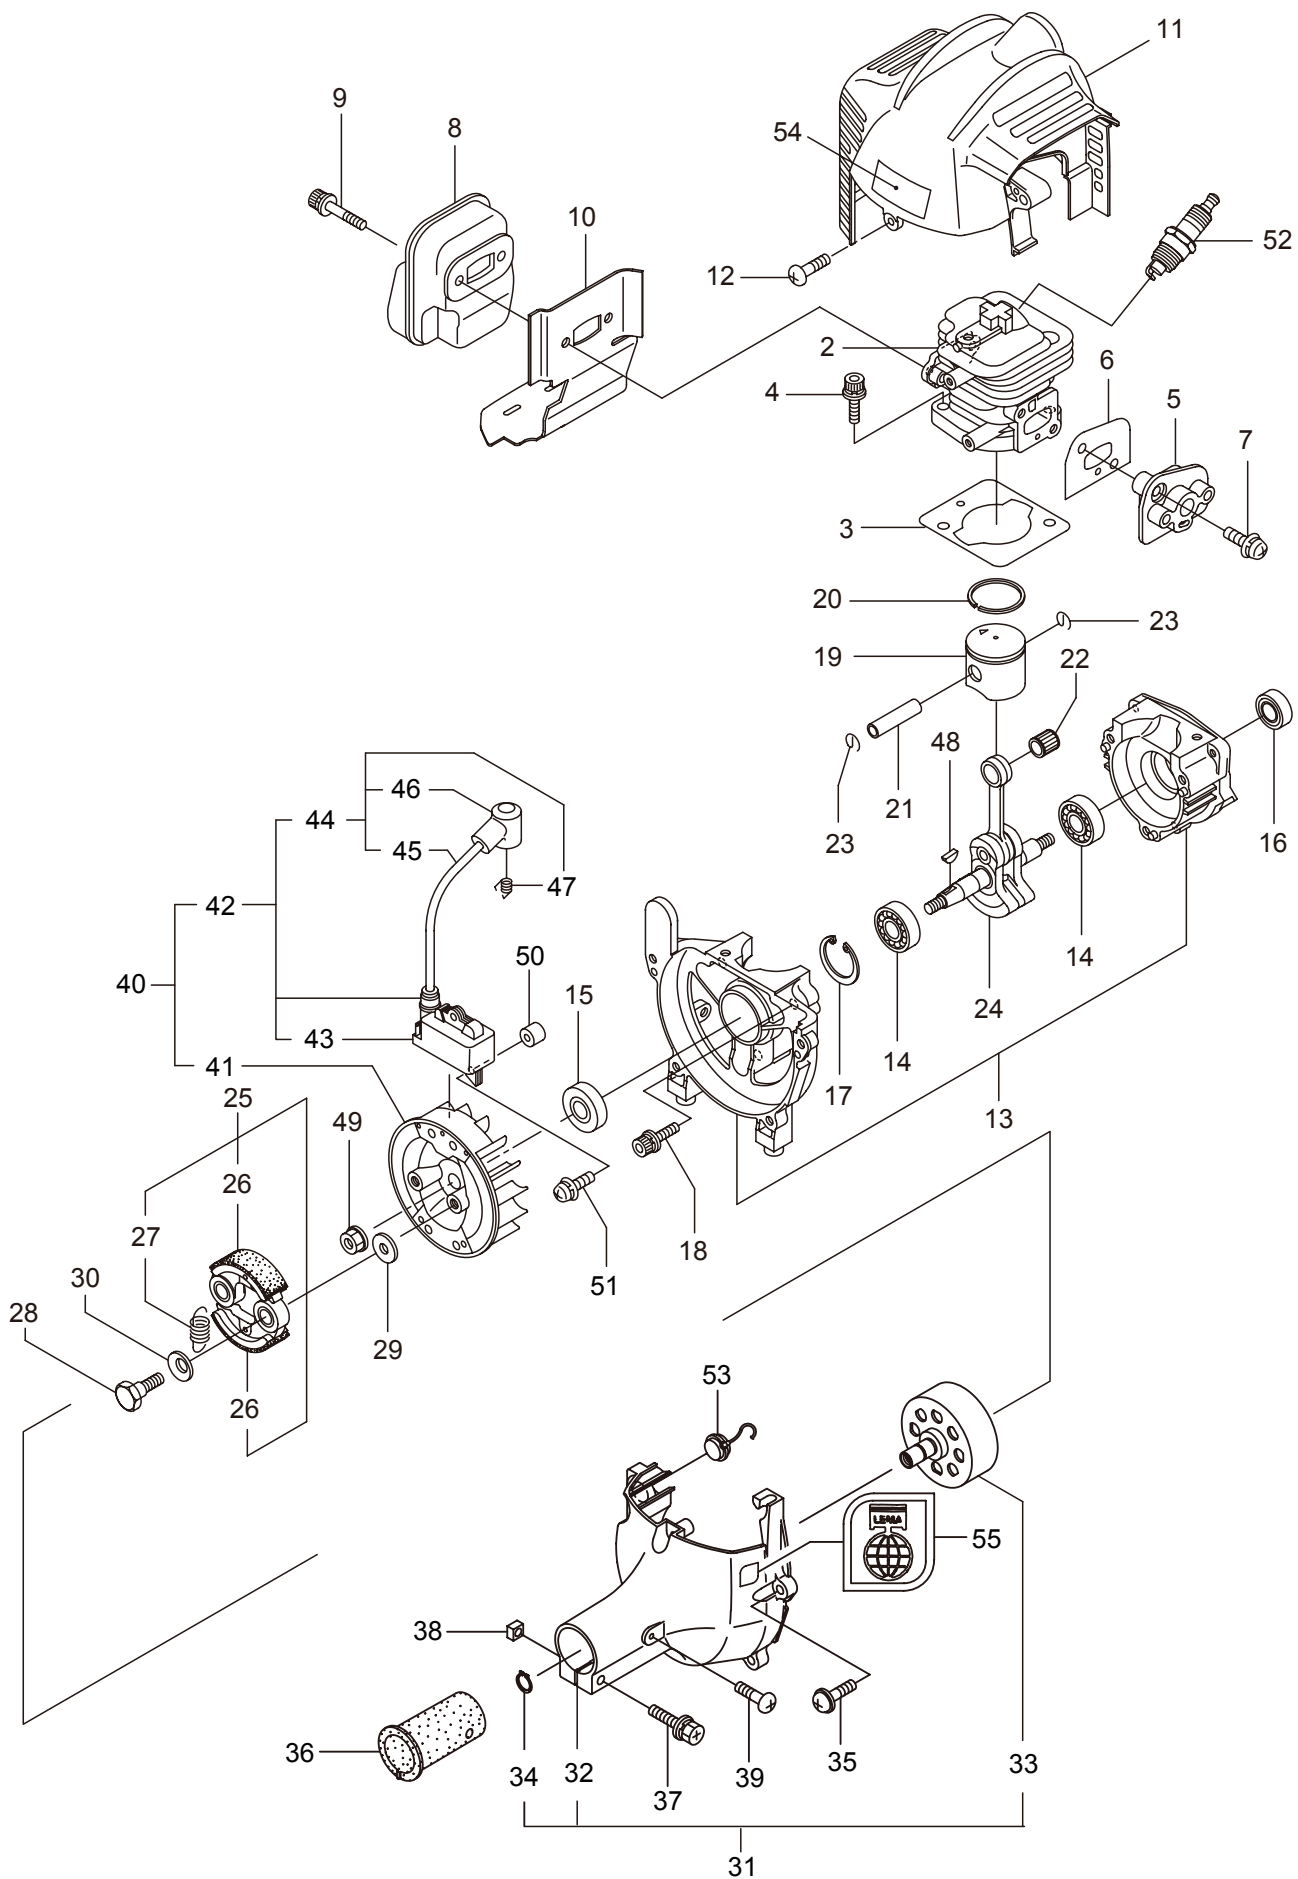

2. SV23A(チップソー) エンジン  
クランクケース、シリンダ

見出番号	部品番号	部 品 名 称	個数	備 考
2-1	858543	エンジン	1	EE230/22
2-2	266249	シリンダ	1	
2-3	283420	ガasket	1	
2-4	267290	スクリュ	2	M5X20
2-5	263772	インシュレータマトメ	1	
2-6	267049	ガasket	1	
2-7	269826	ナベコネジ (+)WSW	2	M5X25WSW メック
2-8	281532	マフアセンブリ	1	
2-9	266264	スクリュ	2	M5X50 フランジ
2-10	280409	ガasket	1	
2-11	284002	トツフカバー	1	
2-12	280144	タツピンネジ (+)	1	4X16
2-13	280341	クランクケース	1	
2-14	280488	ヘアリング	2	PPL 6001
2-15	261492	オイルシール	1	
2-16	261386	オイルシール	1	
2-17	055185	C ガtメワ	1	アナヨウ 28
2-18	261612	6 カクアナツキホルト WSW	3	M5X30
2-19	263569	ピストンマトメ	1	
2-20	263789	ピストンリング	1	
2-21	261036	ピストンピン	1	
2-22	263957	ニートルヘアリング	1	
2-23	261576	サークリツフ	2	
2-24	267193	クランクシャフトコンプリート	1	
2-25	269168	クラツチアセンブリ	1	26,27 フクム
2-26	269169	クラツチシュ	2	
2-27	269173	スプリング	1	
2-28	269647	クラツチホルト	2	
2-29	269175	ワツシヤ	2	6.1X15X1.6
2-30	261777	ウエーブワツシヤ	2	
2-31	286527	ファンカバーアセンブリ C	1	32 ~ 34 フクム
2-32	280366	ファンカバー	1	ソフトグレー
2-33	280314	クラツチドラムコンプリート	1	
2-34	014210	C ガtメワ	1	S10
2-35	269831	ナベコネジ (+)WSW	4	M5X20WSW
2-36	269991	クツシヨ	1	
2-37	280477	スクリュ	1	M5X28WSW
2-38	269423	シカクナツト	1	M5
2-39	282403	タツピンネジ (+)	1	M4X14
2-40	283567	マグネトアセンブリ	1	41 ~ 47 フクム
2-41	283397	ロータ	1	
2-42	283645	イグニツシヨコイルアセンブリ	1	43 ~ 47 フクム
2-43	283722	コイル	1	
2-44	283646	コートアセンブリ	1	45 ~ 47 フクム
2-45	283647	コート	1	