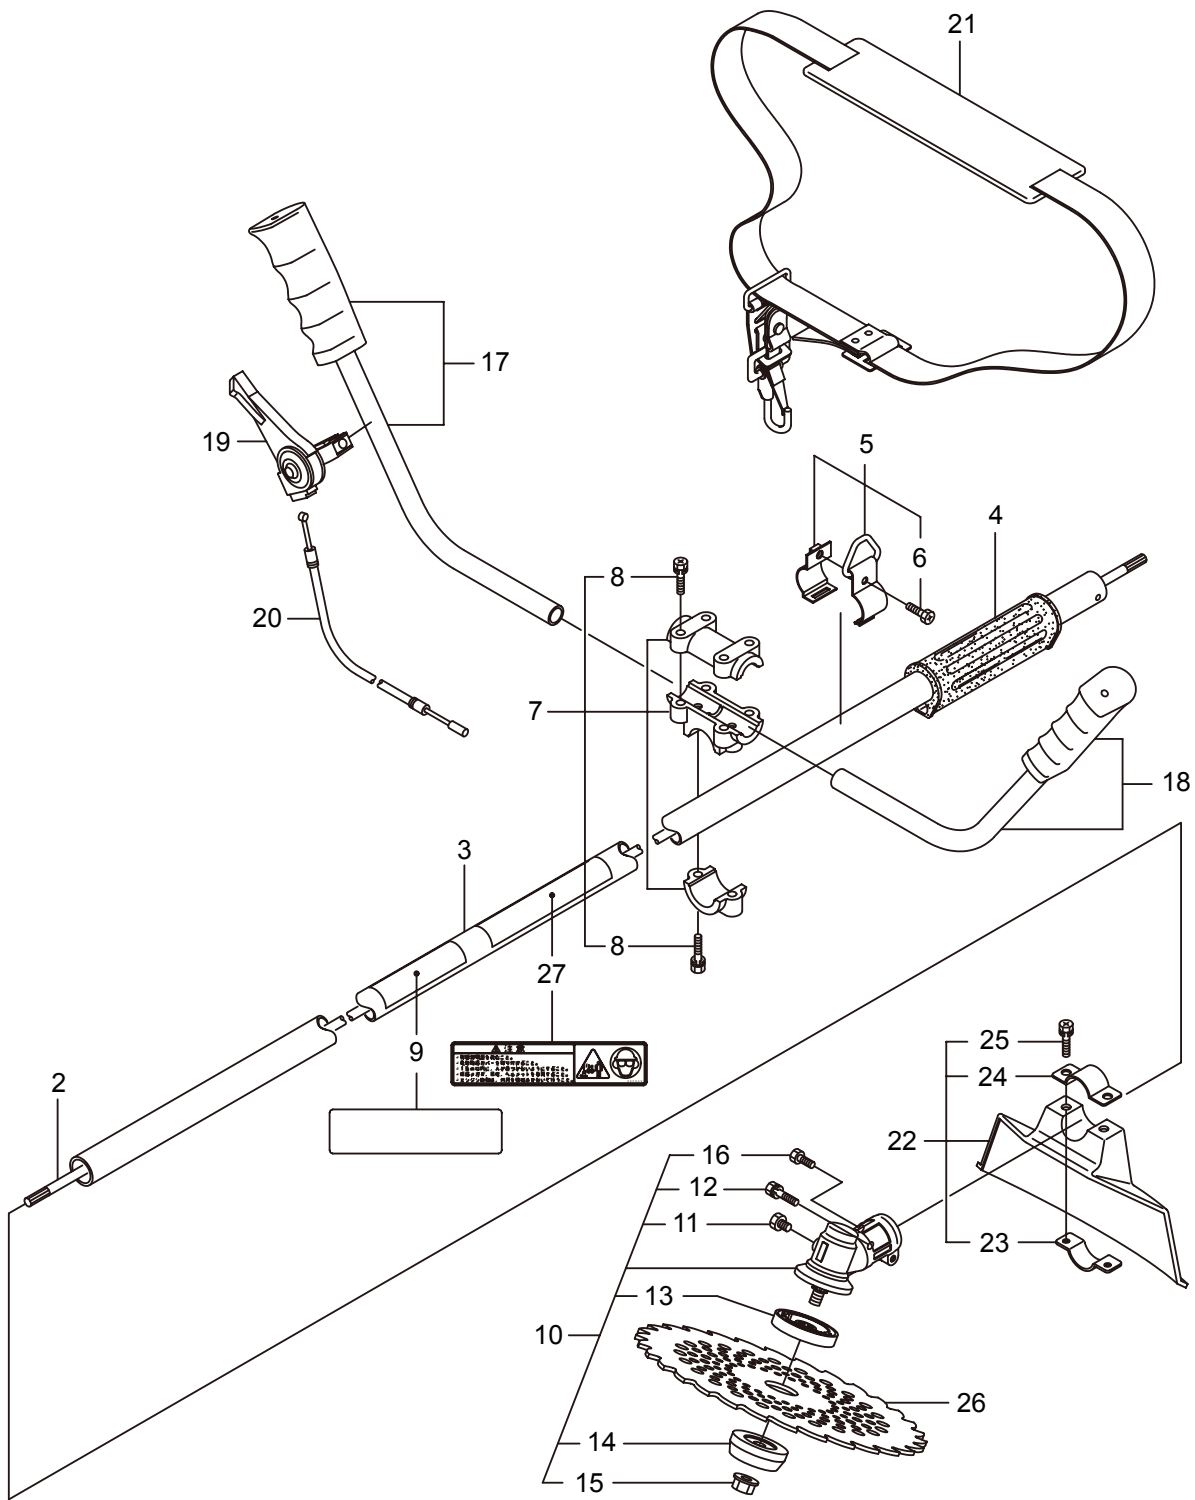

# Parts List

パーツリスト

動力刈払機

---

Model: SV23A(チップソー)

パーツリストコード 523058-1

**BIG M**

2012. 04.

## 目次

	ページ
1. 本 体 .....	1 ~ 2
2. エンジン（クランクケース、シリンダ）.....	3 ~ 6
3. エンジン（リコイルスタータ）.....	7 ~ 8
4. エンジン（キャブレタ、燃料タンク）.....	9 ~ 10
5. 付属品 .....	11 ~ 12

1. SV23A(チップソー)  
本体

見出番号	部品番号	部 品 名 称	個数	備 考
1-1	363559	SV23A( チツプソー )	1	
1-2	226546	デントウジク	1	
1-3	226544	カイカンマトメ	1	
1-4	215532	ホンタイニギリ	1	
1-5	054691	ツリカナグクミタテ	1	6 フクム
1-6	089738	6 カクホルト (+ アフセット )	1	M5x15
1-7	215418	ハンドルリツケカナグクミタテ	1	8 フクム
1-8	092561	6 カクホルト (+)SW	6	M5X25 アフセット
1-9	230413	ネームプレート	1	SV23A
1-10	225835	キヤケースクミタテ	1	11 ~ 16 フクム
1-11	225897	6 カクホルト (+)W	1	M6X8 アフセット
1-12	092550	6 カクホルト (+)SW	1	M5X25-7T
1-13	225891	ハモノホース A	1	
1-14	225892	ハモノホース B	1	
1-15	225893	サラハネザガネツキナツト	1	M8 ヒダリ
1-16	225896	6 カクホルト (+)	1	M5X10 アフセット
1-17	216458	ハンドルマトメ	1	ミギ
1-18	216459	ハンドルマトメ	1	ヒダリ
1-19	210429	スロットルレバー	1	
1-20	215613	スロットルワイヤ	1	
1-21	220533	カタカケバンドクミタテ	1	
1-22	222821	シヨウメンカバークミタテ	1	23 ~ 25 フクム
1-23	212994	カバースメツケカナグ	1	
1-24	212995	カバースエカナグ	1	
1-25	092577	6 カクホルト (+)SW	2	M5X25
1-26	224624	チツプソー 9 BIG-M	1	
1-27	220549	チュウイマーク	1	