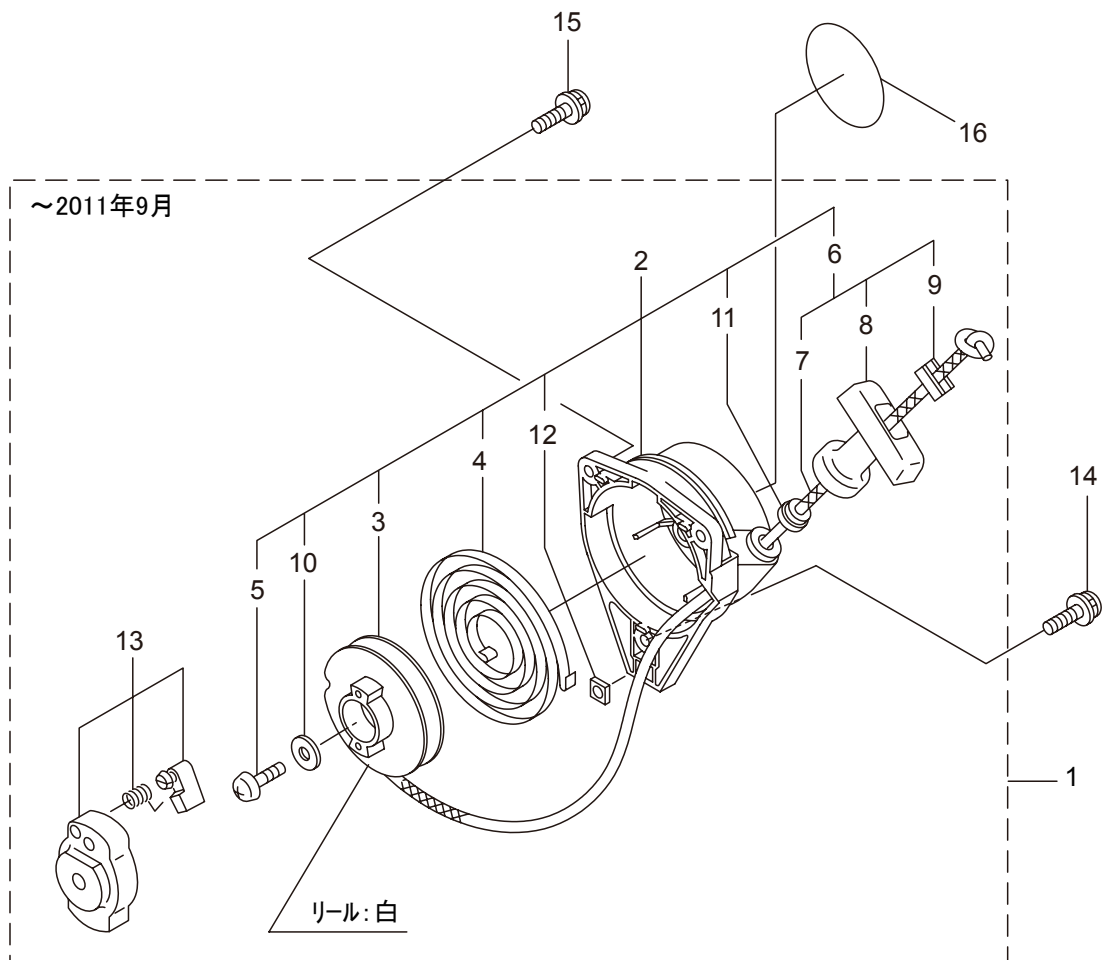

3. SV23A(チップソー) エンジン
リコイルスタータ

見出番号	部品番号	部 品 名 称	個数	備 考
3-1	280419	リコイルスタータアセンブリ	1	2 ~ 13 フクム ~ 2011 年 9 月
3-2	269999	スタータアセンブリ	1	3 ~ 12 フクム
3-3	280492	リール	1	シロ
3-4	280493	スパイラルスプリング	1	
3-5	280494	スクリュ	1	
3-6	280495	ロープアセンブリ	1	7 ~ 9 フクム
3-7	283616	スタータロープ	1	
3-8	280497	スタータノブ	1	
3-9	280550	ヌケトメカナグ	1	
3-10	280547	ワツシヤ	1	
3-11	280548	カラー	1	
3-12	269423	シカクナツト	1	
3-13	287399	スタータプーリアセンブリ	1	
3-14	269833	ナベコネジ (+)WSW	1	
3-15	280489	ナベコネジ (+)WSW	2	
3-16	285342	ラベル	1	
3-17	288684	リコイルスタータアセンブリ	1	18 ~ 26 フクム 2011 年 10 月 ~
3-18	288685	スタータアセンブリ	1	19 ~ 25 フクム
3-19	288967	リール	1	クロ
3-20	288968	スパイラルスプリング	1	
3-21	262922	セットスクリュ	1	
3-22	288969	ロープアセンブリ	1	23 ~ 25 フクム
3-23	288970	スタータロープ	1	
3-24	261725	スタータノブ	1	
3-25	283511	ロープストツハ	1	
3-26	288971	スタータプーリアセンブリ	1