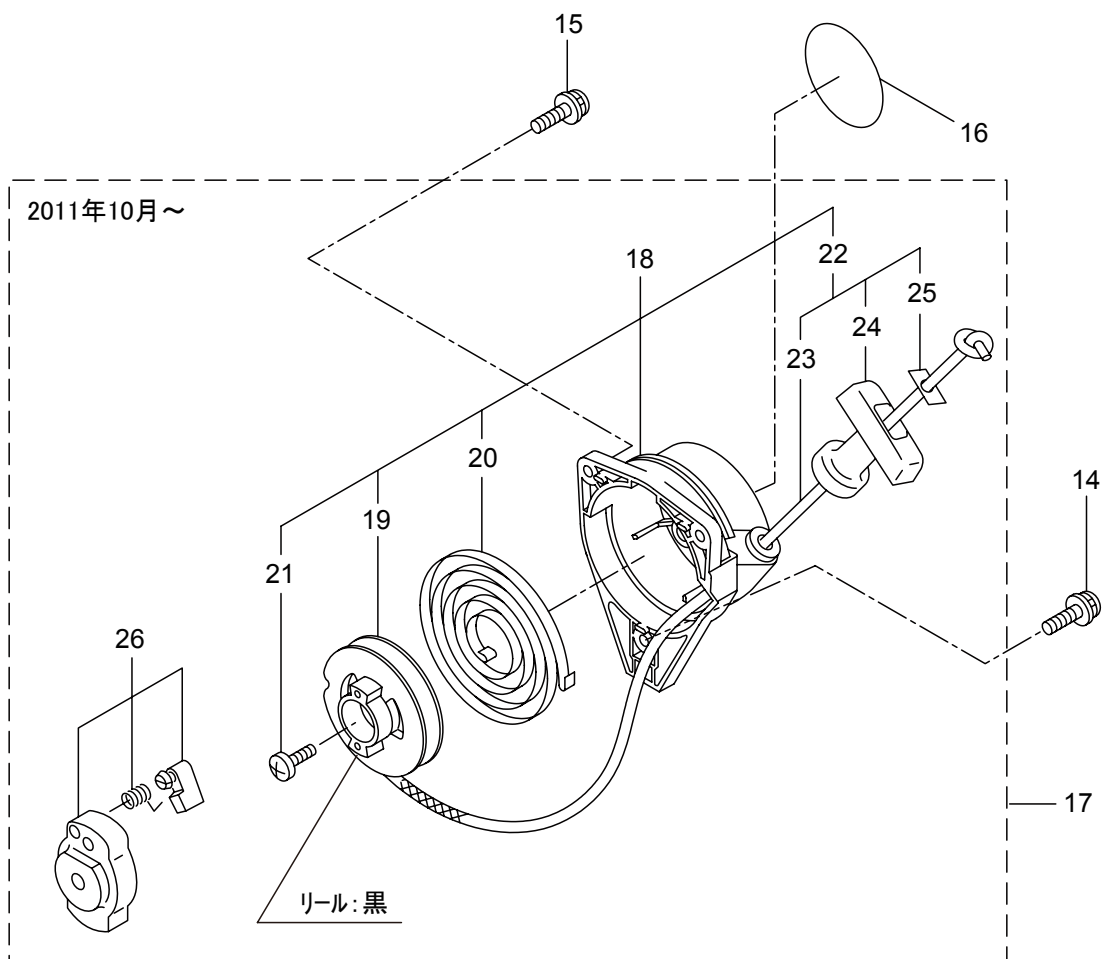

3. SV23A(チップソー) エンジン
リコイルスタータ

見出番号	部品番号	部 品 名 称	個数	備 考
3-1	280419	リコイルスタータアセンブリ	1	2 ~ 13 フクム ~ 2011 年 9 月
3-2	269999	スタータアセンブリ	1	3 ~ 12 フクム
3-3	280492	リール	1	シロ
3-4	280493	スパイラルスプリング	1	
3-5	280494	スクリュ	1	
3-6	280495	ロープアセンブリ	1	7 ~ 9 フクム
3-7	283616	スタータロープ	1	
3-8	280497	スタータノブ	1	
3-9	280550	ヌケトメカナグ	1	
3-10	280547	ワツシヤ	1	
3-11	280548	カラー	1	
3-12	269423	シカクナツト	1	
3-13	287399	スタータプーリアセンブリ	1	
3-14	269833	ナベコネジ (+)WSW	1	
3-15	280489	ナベコネジ (+)WSW	2	
3-16	285342	ラベル	1	
3-17	288684	リコイルスタータアセンブリ	1	18 ~ 26 フクム 2011 年 10 月 ~
3-18	288685	スタータアセンブリ	1	19 ~ 25 フクム
3-19	288967	リール	1	クロ
3-20	288968	スパイラルスプリング	1	
3-21	262922	セットスクリュ	1	
3-22	288969	ロープアセンブリ	1	23 ~ 25 フクム
3-23	288970	スタータロープ	1	
3-24	261725	スタータノブ	1	
3-25	283511	ロープストツハ	1	
3-26	288971	スタータプーリアセンブリ	1