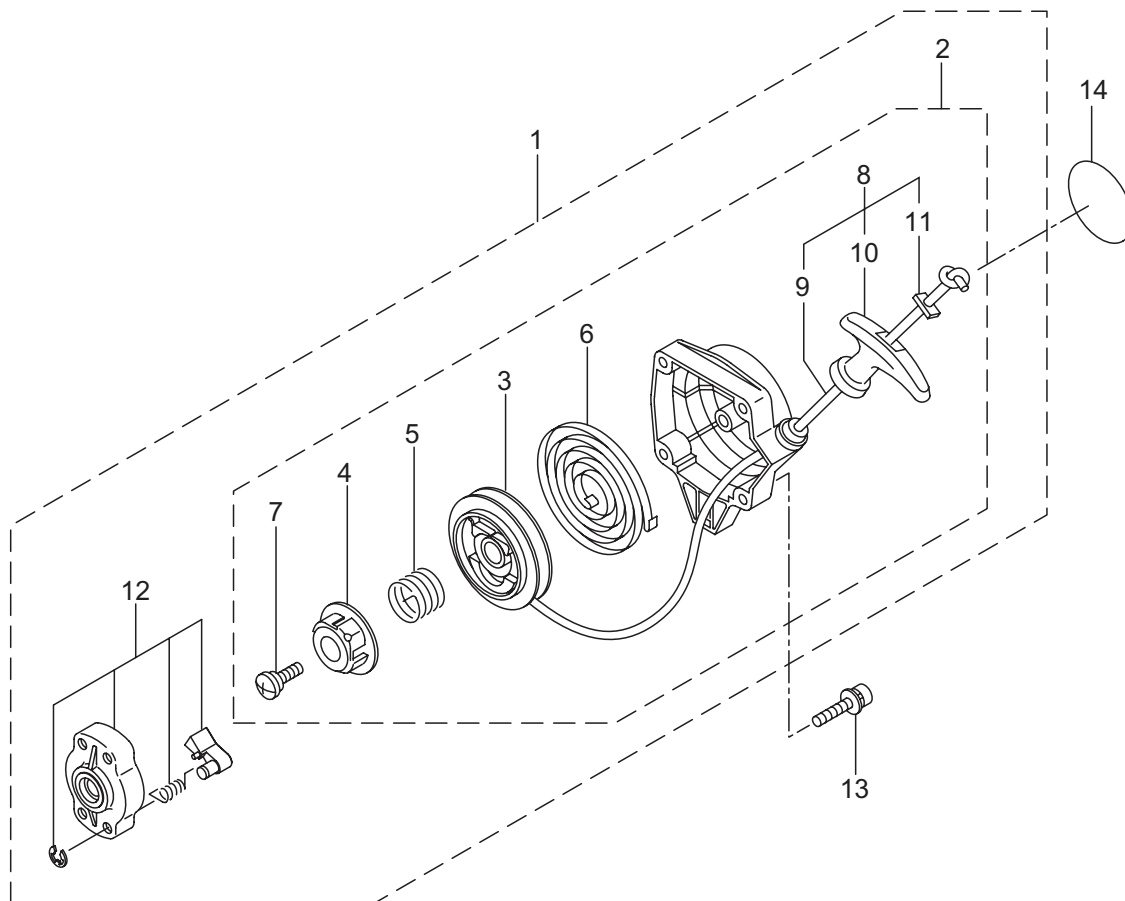

3. SV230RS エンジン
リコイルスタータ

見出番号	部品番号	部 品 名 称	個数	備 考
3-1	287864	リコイルスタータアセンブリ	1	2 ~ 12 フクム
3-2	287649	スタータアセンブリ	1	3 ~ 11 フクム
3-3	283504	リール	1	
3-4	283505	カムプレート	1	
3-5	283506	ダンパースプリング	1	
3-6	283507	スパイラルスプリング	1	
3-7	267213	セットスクリュ	1	
3-8	288169	ロープアセンブリ	1	9 ~ 11 フクム
3-9	283509	スタータロープ	1	
3-10	287651	スタータノブ	1	
3-11	283511	ロープストツハ	1	
3-12	280934	プーリアアセンブリ	1	
3-13	265724	スクリュ	4	M4x25WSW
3-14	289128	ラベル	1	R スタート / SV230RS