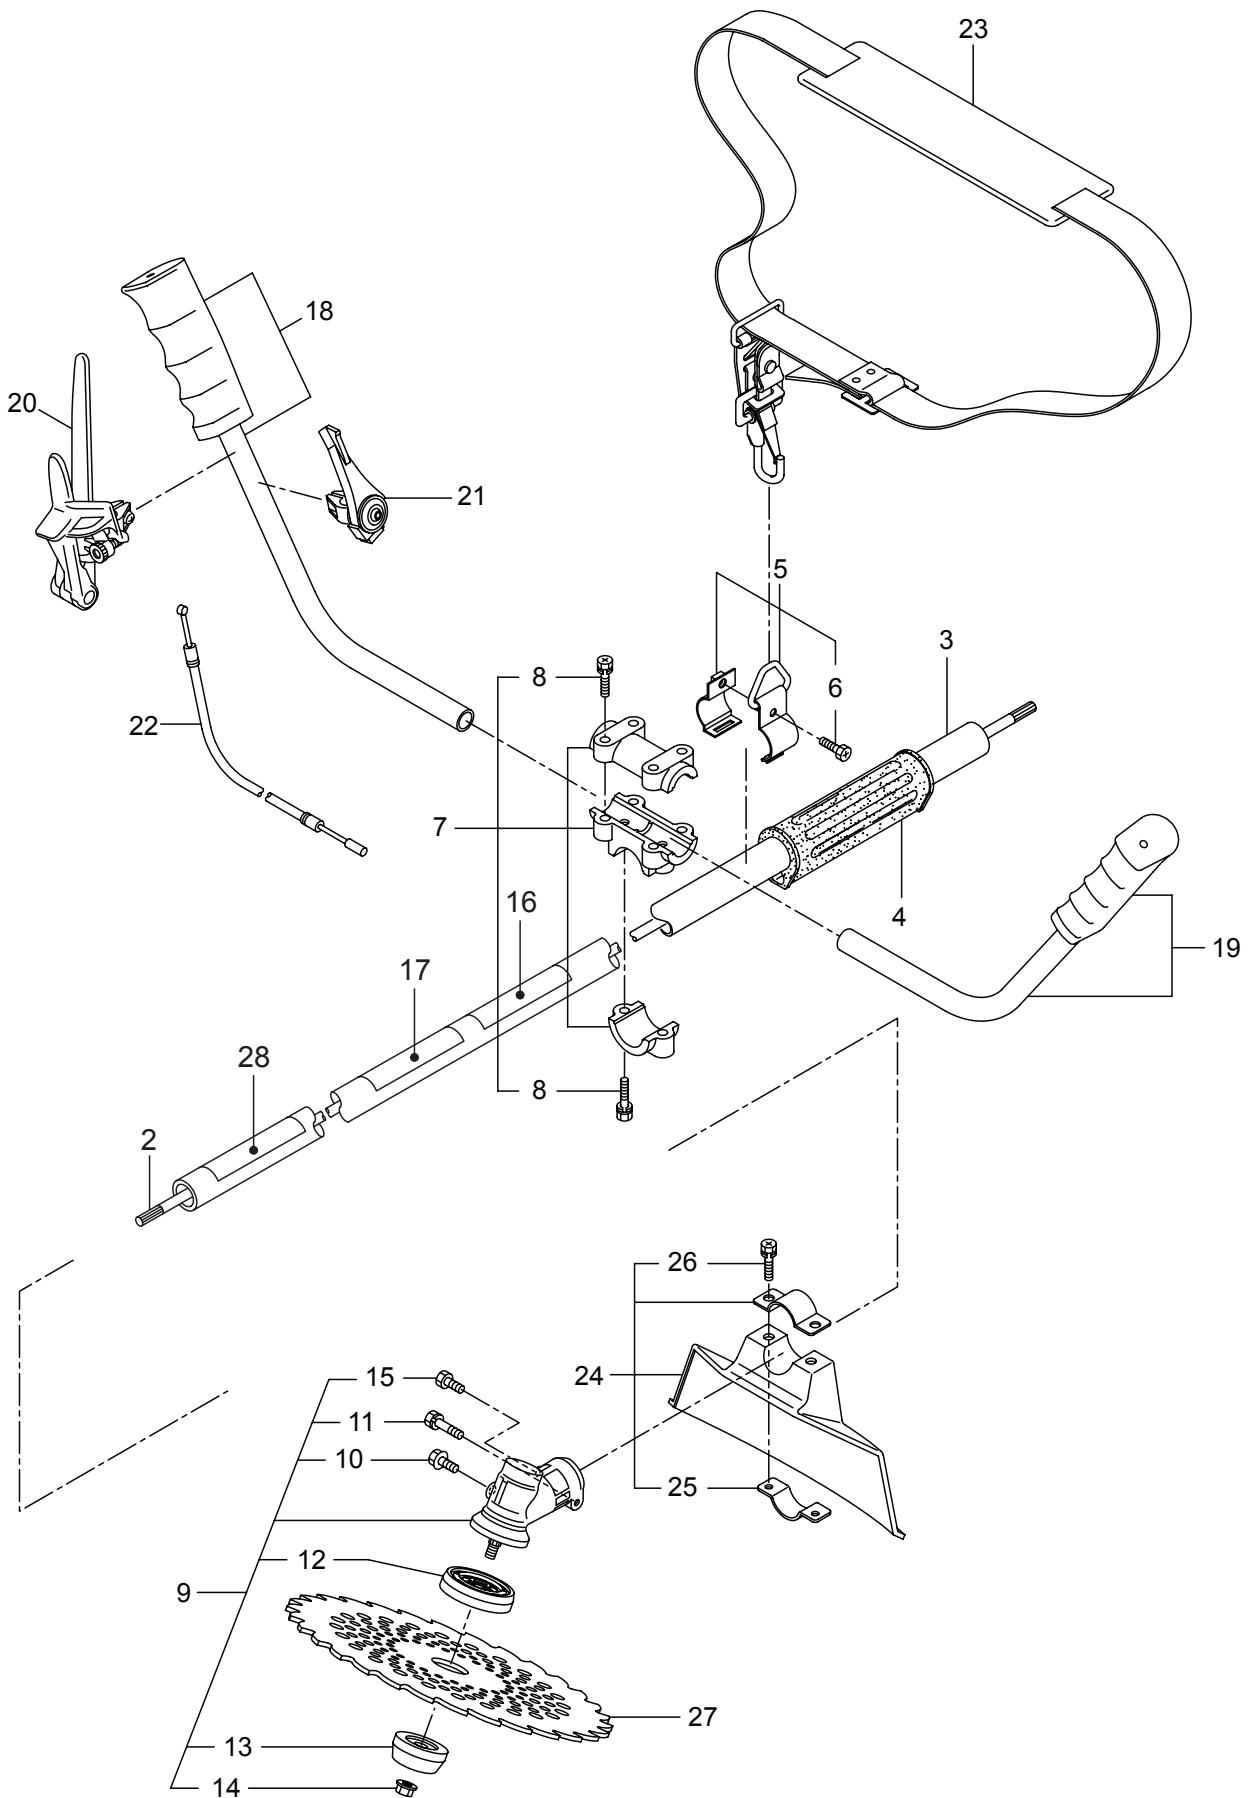

Parts List

パーツリスト

動力刈払機

Model: **SV230RS**

パーツリストコード 523486

BIG M

2012. 09.

部品表のご使用について

目次

	ページ
1. 本 体	1 ~ 2
2. エンジン（クランクケース、シリンダ）.....	3 ~ 6
3. エンジン（リコイルスタータ）.....	7 ~ 8
4. エンジン（キャブレタ、燃料タンク）.....	9 ~ 10
5. 付属品	11 ~ 12

1. SV230RS
本体

見出番号	部品番号	部 品 名 称	個数	備 考
1-1	363978	SV230RS	1	
1-2	226546	デントウシク	1	
1-3	232565	カイカンマトメ	1	
1-4	215532	ホンタイニギリ	1	
1-5	054691	ツリカナグクミタテ	1	6 フクム
1-6	089738	6 カクホルト (+ アプ°セット)	1	M5x15
1-7	215418	ハンドルリツケカナグクミタテ	1	8 フクム
1-8	092561	6 カクホルト (+)SW	6	M5x25 アプ°セット
1-9	225835	キヤケースクミタテ	1	10 ~ 15 フクム
1-10	225897	6 カクホルト (+)W	1	M6x8 アプ°セット
1-11	092550	6 カクホルト (+)SW	1	M5x25-7T
1-12	225891	ハモノホ°ス A	1	
1-13	225892	ハモノホ°ス B	1	
1-14	225893	サラハ°ネザ°ガ°ネツキナツト	1	M8 ヒダ°リ
1-15	225896	6 カクホルト (+)	1	M5x10 アプ°セット
1-16	220549	チユウイマーク	1	
1-17	233730	ネームプレート	1	SV230RS
1-18	216458	ハンドルマトメ	1	ミキ°
1-19	216459	ハンドルマトメ	1	ヒダ°リ
1-20	232956	トリガ°クミタテ (T16)	1	
1-21	232966	スロットルレバ° (T16)	1	
1-22	215613	スロットルワイヤ	1	
1-23	220533	カタカケバンド°クミタテ	1	
1-24	222821	ジヨウメンカバー°クミタテ	1	25,26 フクム
1-25	212994	カバー°シメツケカナグ°	1	
1-26	092577	6 カクホルト (+)SW	2	M5x25
1-27	224624	チツプ°ソー 9 BIG-M	1	
1-28	231654	ハリマーク	1	ECO