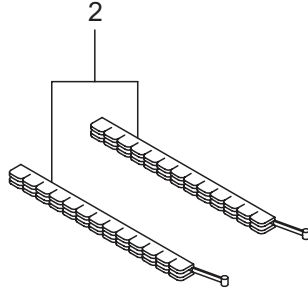

5. SV230RS
付属品

見出番号	部品番号	部 品 名 称	個数	備 考
5-1	221460	ホコメカネ	1	
5-2	220534	カリハカパー	1	
5-3	210418	コンビボツクススパナ	1	
5-4	219431	6 カクボウスパナ	1	ニメンハバ 3
5-5	022865	リヨウグチスパナ	1	8x10
5-6	233731	トリアツカイセツメイシヨ	1	SV230RS