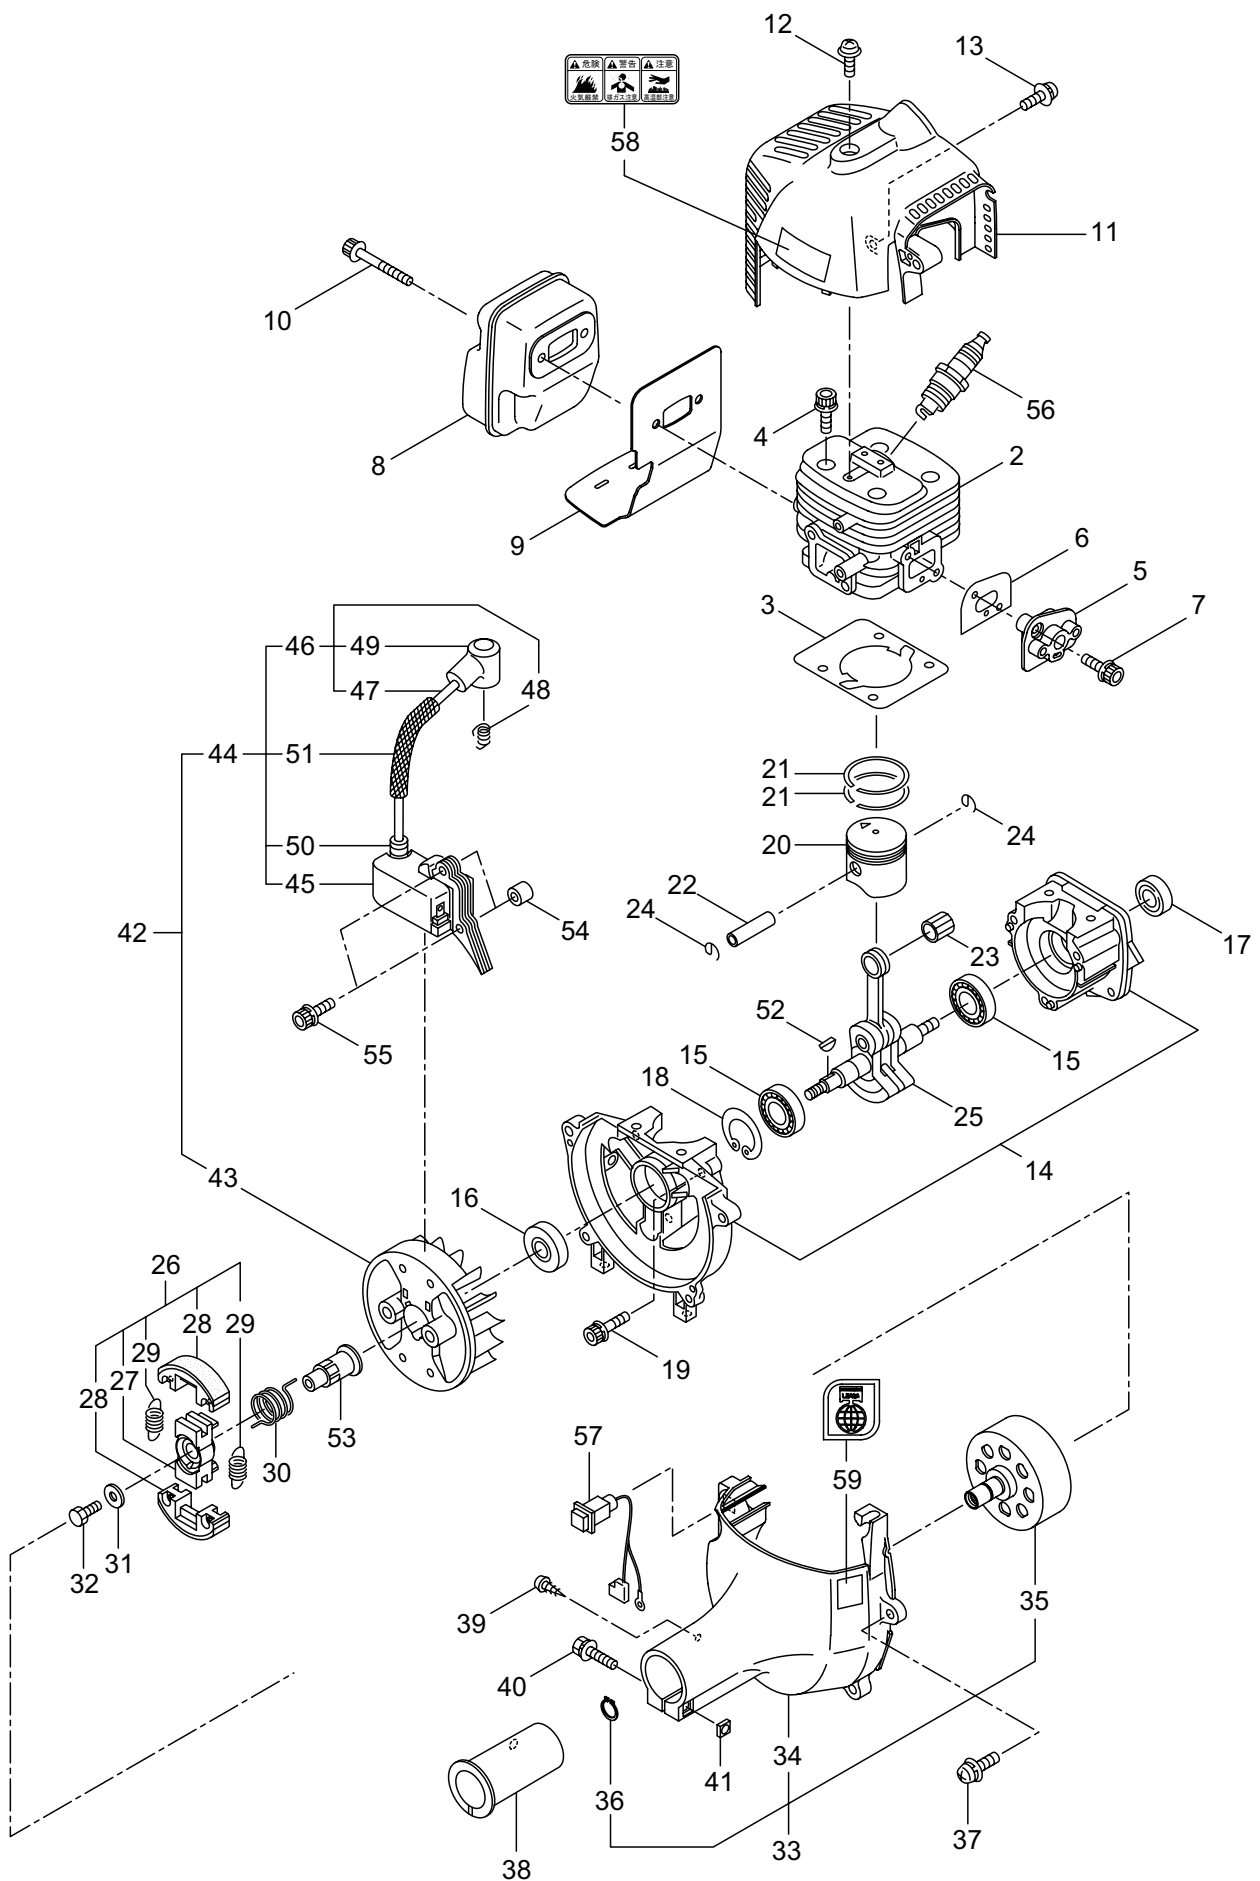

2. SV230RS エンジン クランクケース、シリンダ

見出番号	部品番号	部 品 名 称	個数	備 考
2-1	859060	エンジン	1	CE230/50
2-2	286309	シリンダコンプリート	1	
2-3	286074	ガasket	1	
2-4	261250	6 カクアナツキホルト WSW	4	M5x20
2-5	265802	インシュレータ	1	
2-6	267049	ガasket	1	
2-7	265924	スクリュ	2	M5x0.8x25
2-8	287642	マフラアセンブリ	1	
2-9	287645	ガasket	1	
2-10	266607	スクリュ	2	M5x45
2-11	289126	トップカバー	1	アオ
2-12	269828	ナベコネジ (+)W	1	M5x16W(11.6x1)
2-13	269827	ナベコネジ (+)WSW	1	
2-14	289246	クランクケース	1	
2-15	280488	ヘアリング	2	PPL 6001
2-16	261492	オイルシール	1	
2-17	261386	オイルシール	1	
2-18	055185	C ガ外メワ	1	アノヨウ 28
2-19	261612	6 カクアナツキホルト WSW	3	M5x30
2-20	268032	ピストン	1	
2-21	282177	ピストンリング	2	
2-22	261036	ピストンピン	1	
2-23	263957	ニートルヘアリング	1	
2-24	261576	サークリップ	2	
2-25	268187	クランクシャフトコンプリート	1	
2-26	284786	クラッチアセンブリ	1	27 ~ 29 フクム
2-27	284702	クラッチホース	1	
2-28	284787	クラッチシュー	2	
2-29	286554	スプリング	2	
2-30	284706	スプリング	1	
2-31	284704	ワツシヤ	1	5.1x14x1.2
2-32	285220	スクリュ	1	M5x10
2-33	287870	ファンカバーアセンブリ C	1	34 ~ 36 フクム
2-34	287641	ファンカバー	1	
2-35	280314	クラッチドラムコンプリート	1	
2-36	014210	C ガ外メワ	1	S10
2-37	269831	ナベコネジ (+)WSW	4	M5x20WSW
2-38	287647	クツシヨ	1	
2-39	282403	タツピンネジ (+)	1	M4x14
2-40	280477	スクリュ	1	M5x28WSW
2-41	269423	シカクナツ	1	M5
2-42	288660	マグネットアセンブリ	1	43 ~ 51 フクム
2-43	287900	ロータ	1	
2-44	288197	イグニツシヨ	1	45 ~ 51 フクム
2-45	281706	コイル	1