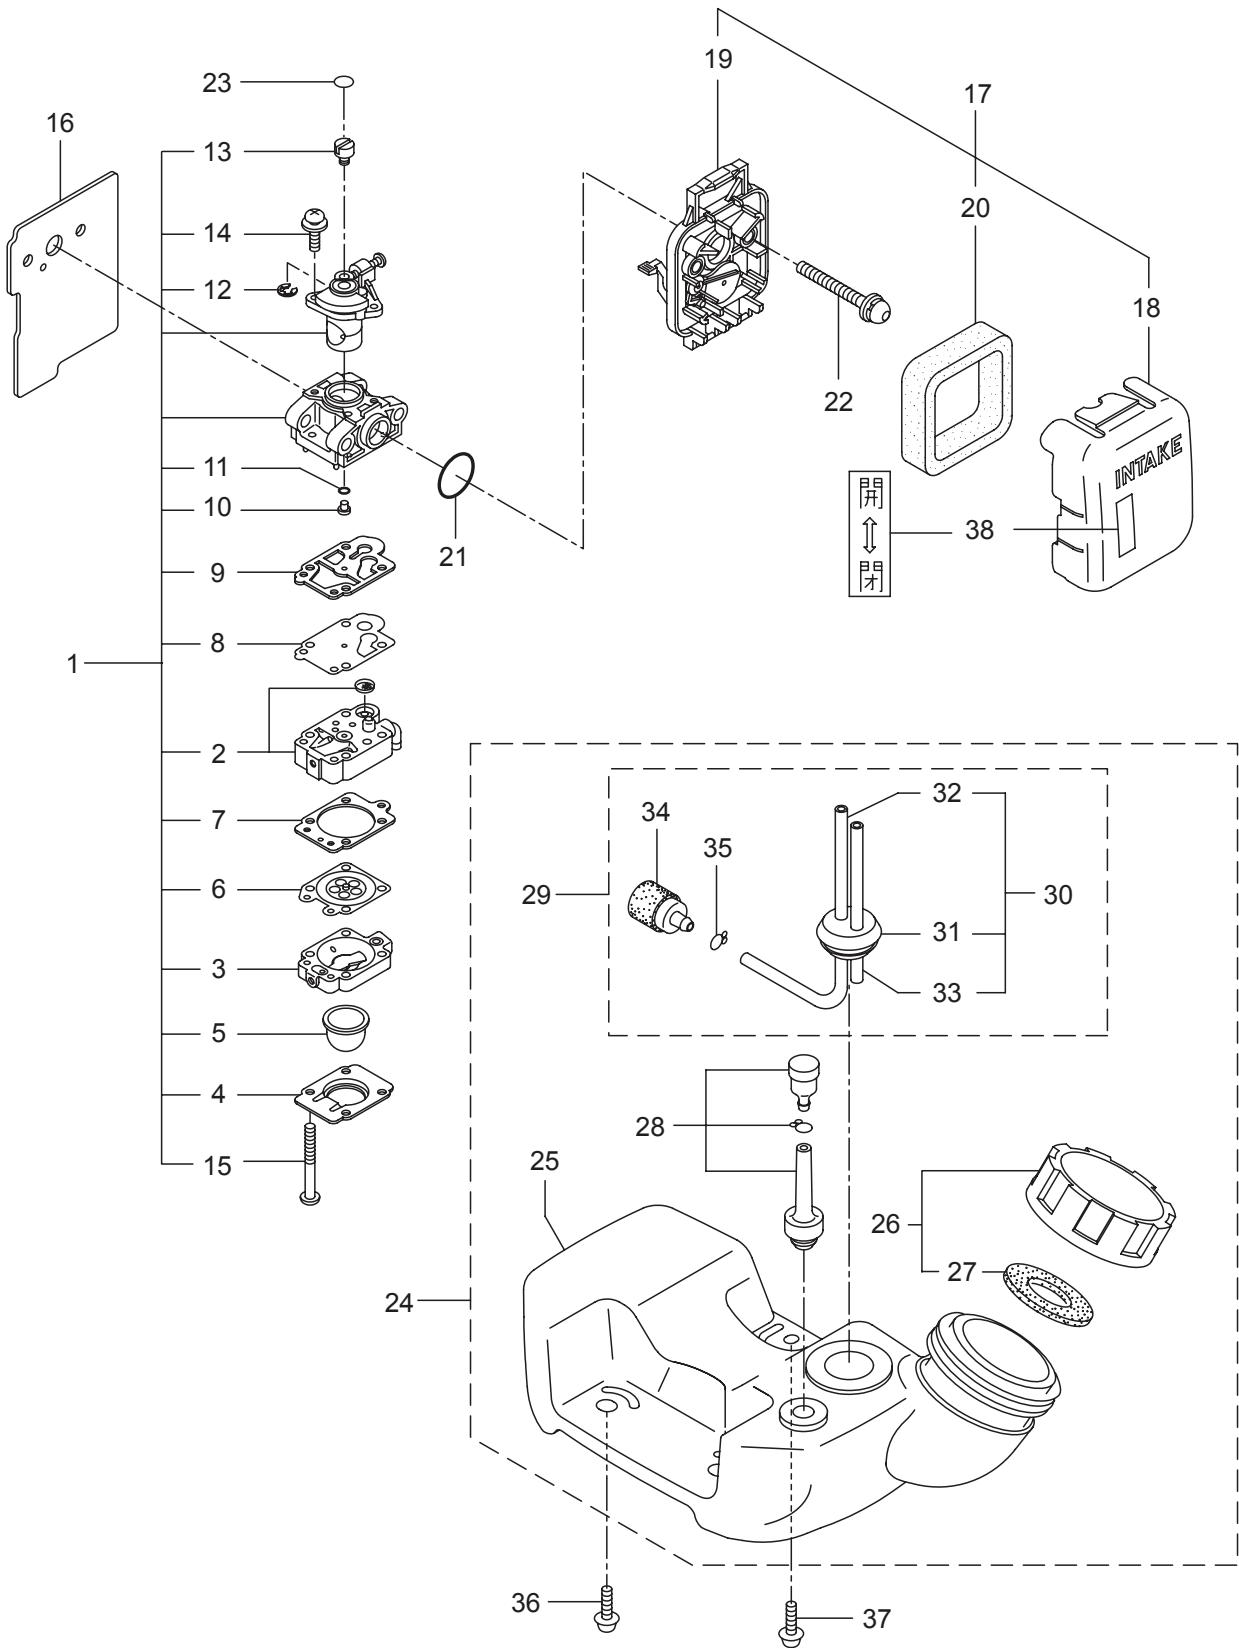

4. SV230RS エンジン キャブレタ、燃料タンク

見出番号	部品番号	部 品 名 称	個数	備 考	
4-1	287865	キャブレタアセンブリ	1	2 ~ 15 フクム	
4-2	263739	ポンプホテイ	1		
4-3	262991	パージホテイ	1		
4-4	262992	ポンプカバー	1		
4-5	261874	プライマ	1		
4-6	283905	ダイヤフラム	1		
4-7	262993	ガasket	1		
4-8	262994	ダイヤフラム	1		
4-9	282576	ガasket	1		
4-10	288187	シエツト	1		
4-11	261871	O リング	1	18 ~ 20 フクム	
4-12	261876	リング	1		
4-13	261658	スィベル	1		
4-14	264682	スクリュ	2		
4-15	262996	スクリュ	4		
4-16	288141	ガasket	1	18 ~ 20 フクム	
4-17	265575	クリーナアセンブリ	1		
4-18	264709	クリーナカバー	1		
4-19	265576	ケースアセンブリ	1		
4-20	264695	エレメント	1		
4-21	264691	O リング	1	M5x60WSW	
4-22	269834	ナベコネジ (+)WSW	2		
4-23	280020	スィベルリング	1		
4-24	287866	タンクアセンブリ	1		
4-25	287646	フューエルタンク	1		
4-26	281565	タンクキャツプアセンブリ	1	27 フクム	
4-27	269377	ハツキン	1	30 ~ 35 フクム	
4-28	261696	ブリーザクミタテ	1		
4-29	265752	ネンリヨウパイプアセンブリ	1		
4-30	264031	パイプクミタテ	1		
4-31	261115	グロメツト	1		160L
4-32	261690	ネンリヨウパイプ	1		
4-33	263038	オーバフローパイプ	1		
4-34	264653	フィルタアセンブリ	1		
4-35	261117	クリツフ	1		
4-36	269828	ナベコネジ (+)W	2	M5x16W(11.6x1)	
4-37	281208	ナベコネジ (+)W	1	M5x16W メツク (116)	
4-38	281007	ラベル	1	チヨーク カイ_ヘイ