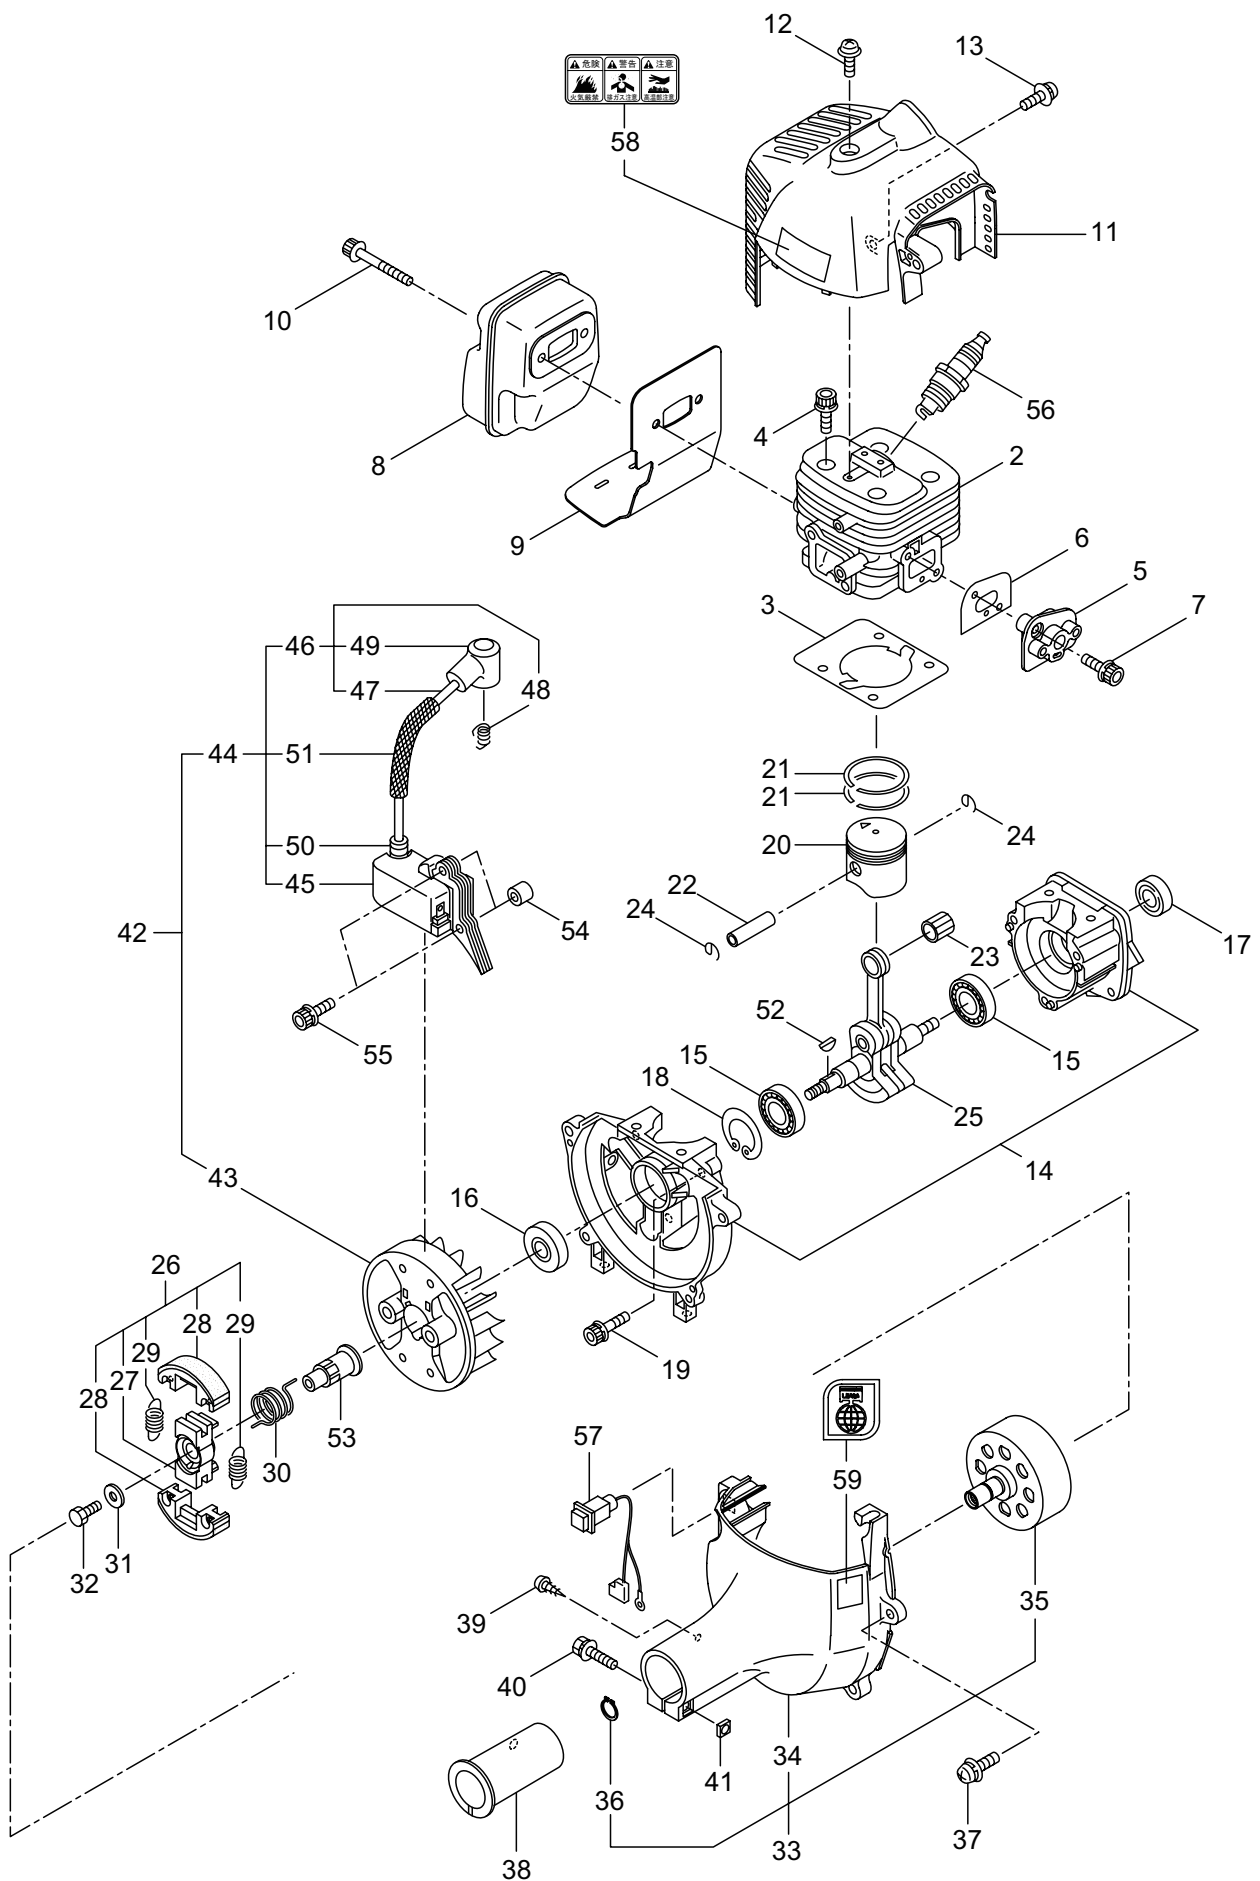

2. SV230RS エンジン クランクケース、シリンダ

見出番号	部品番号	部 品 名 称	個数	備 考
2-46	283732	コードアセンブリ	1	47 ~ 49 フクム
2-47	283733	コード	1	
2-48	261075	フック	1	
2-49	261074	プラグキャップ	1	
2-50	261072	キャップ	1	
2-51	280080	チューブ	1	M4x25
2-52	261076	ハンゲツキー	1	
2-53	284703	シャフト	1	
2-54	280381	スペーサ	2	
2-55	261256	6 カクアナツキホルト WSW	2	
2-56	286739	スパークプラグ	1	CJ6Y
2-57	287650	ストップスイッチ	1	
2-58	269705	ラベル	1	
2-59	269824	ラベル	1