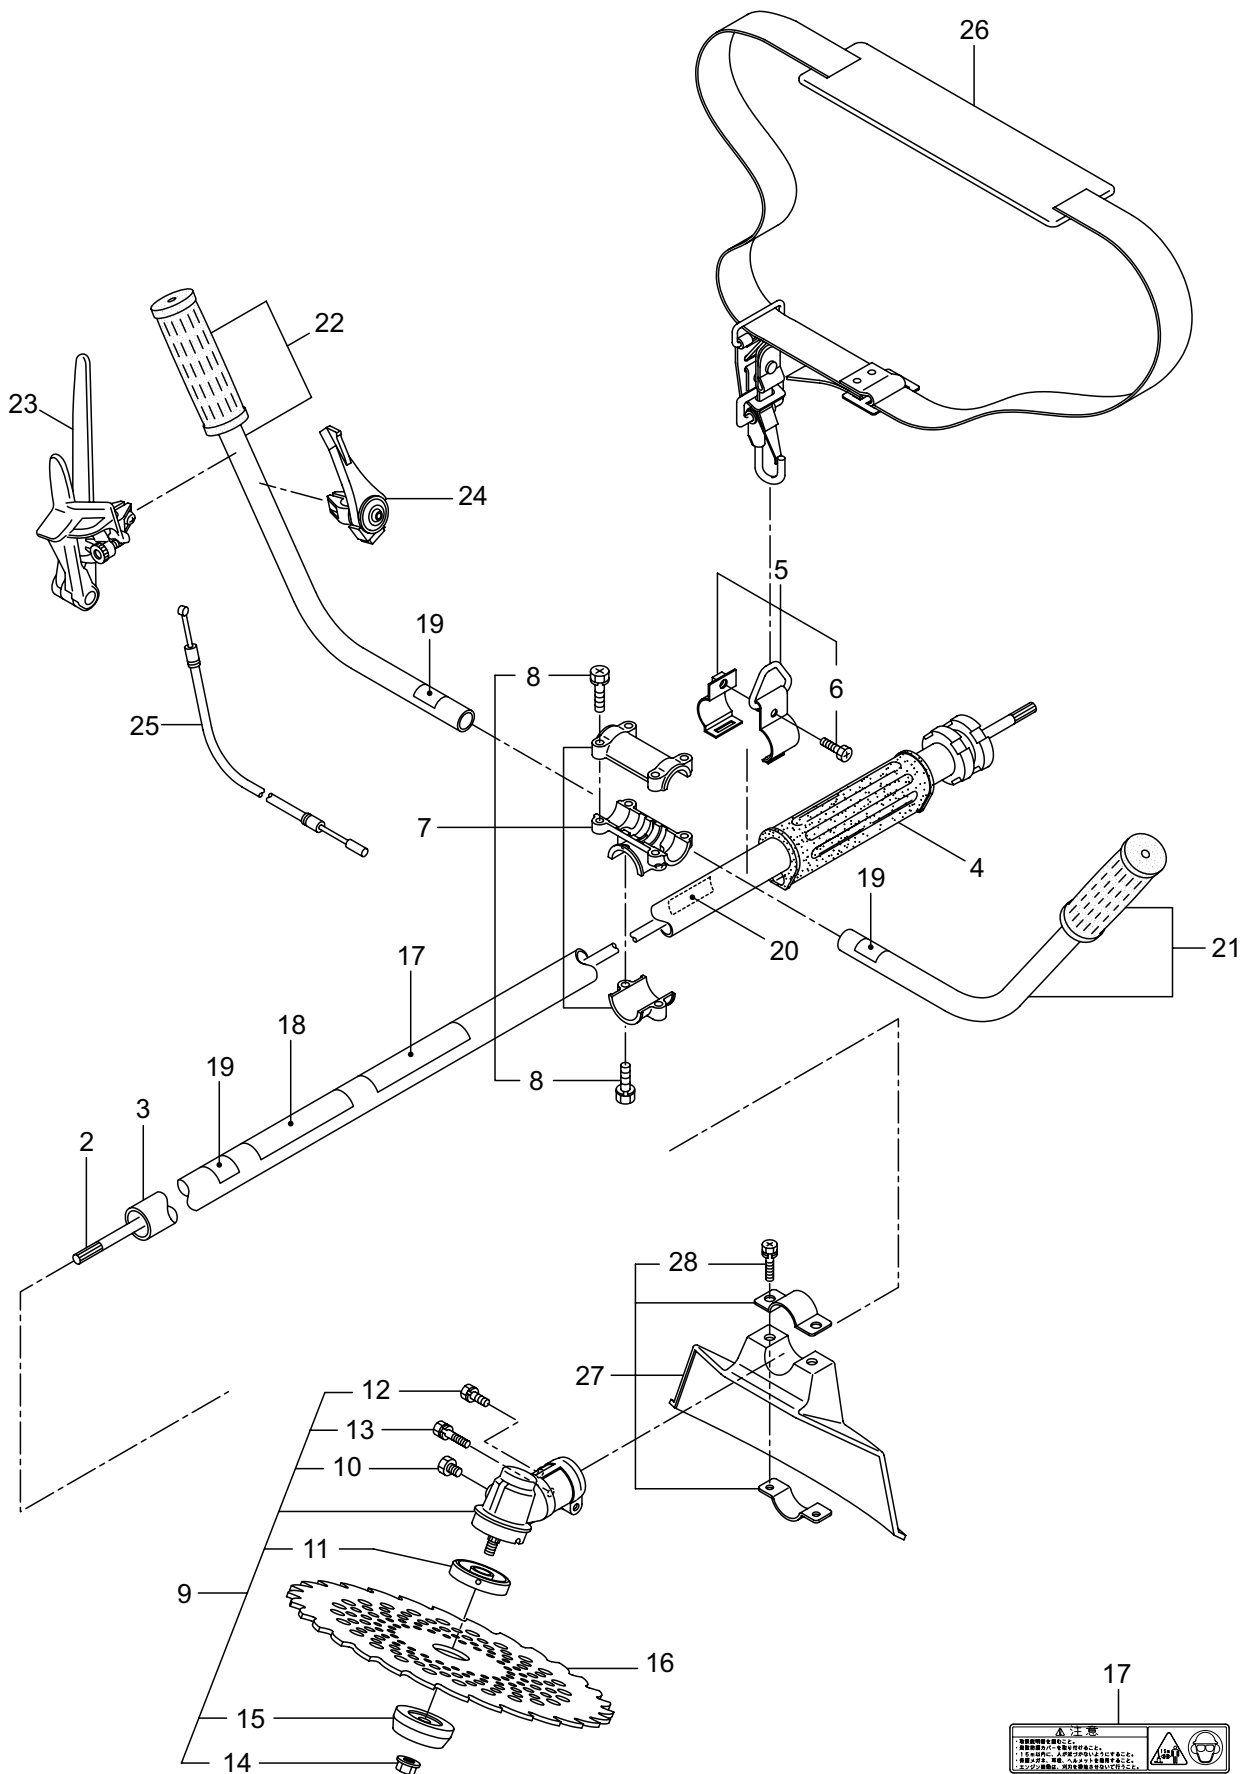

Parts List パーツリスト

動力刈払機

Model: **BC2600**

パーツリストコード 523636

BIG M

2013.06.

部品表のご使用について

1. 部品のご注文の際は
機種名（形式）・部品番号・部品名称・数量を明記下さい。
2. 小売価格は別表の価格表をご参照下さい。
3. 部品は必ず「丸山純正部品」をご使用下さい。
4. 本部品表は省略したものもあります。
5. 本部品表は改良の為予告なく変更することがあります。
6. Fig. の表示について
イラストページに Fig. ※※参照と表示してあります。この ※※ はイラストページ
左上の見出し番号を表します。

目 次	ページ
1・本 体	2
2・エンジン（クランクケース・シリンダ・コイル） [EE260TH]	4
3・エンジン（リコイルスタータ） [EE260TH]	8
4・エンジン（キャブレタ・エアクリーナ・フューエルタンク） [EE260TH]	10
5・付属品	12

1・BC2600

本体

見出番号	部品番号	部 品 名 称	個 数	備 考
1-1	366090	BC2600	1	
1-2	227831	デントウシク	1	
1-3	560108	ホウシンガイカンマトメ (TH)	1	
1-4	560093	シヤフトグリップ (TH)	1	
1-5	054691	ツリカナグクミタテ	1	6 フクム
1-6	089738	6 カクホルト (+ アプセット)	1	M5X15
1-7	560094	ハンドルトリツケカナグクミタテ /TH	1	8 フクム
1-8	560158	6 カクホルト (+)SW	6	M5X25 アプセット
1-9	234456	キヤケースクミタテ (TH)	1	10 ~ 15 フクム
1-10	234647	6 カクホルト (+)	1	M8X10
1-11	234649	ハモノホース A クミタテ	1	
1-12	234653	6 カクホルト (+)SW	1	M5X12
1-13	092550	6 カクホルト (+)SW	1	M5X25-7T アプセット
1-14	234655	サラバネサガネツキナツト	1	M8 ヒタリ
1-15	219195	ハモノホース B	1	
1-16	224693	チツプソー 10BIG-M	1	
1-17	220549	チュウイマーク	1	PL(コウニユウ E/G) カリハ
1-18	560118	ネームプレート (TH)	1	BIG-M BC2600
1-19	215501	ハリマーク	3	ヤヅルシ
1-20	560119	ラベル (TH)	1	3 ジクコウセイチ /3.1M
1-21	560099	ハンドル A マトメ (TH)	1	ヒタリ
1-22	560102	ハンドル B マトメ (TH)	1	ミギ
1-23	232959	トリガクミタテ (T19)	1	
1-24	232969	スロットルレバー (T19)	1	
1-25	560155	スロットルワイヤ (TH)	1	
1-26	220533	カタカケバンドクミタテ	1	
1-27	560104	ジヨウメンカバークミタテ (TH)	1	28 フクム
1-28	560158	6 カクホルト (+)SW	2	M5X25 アプセット