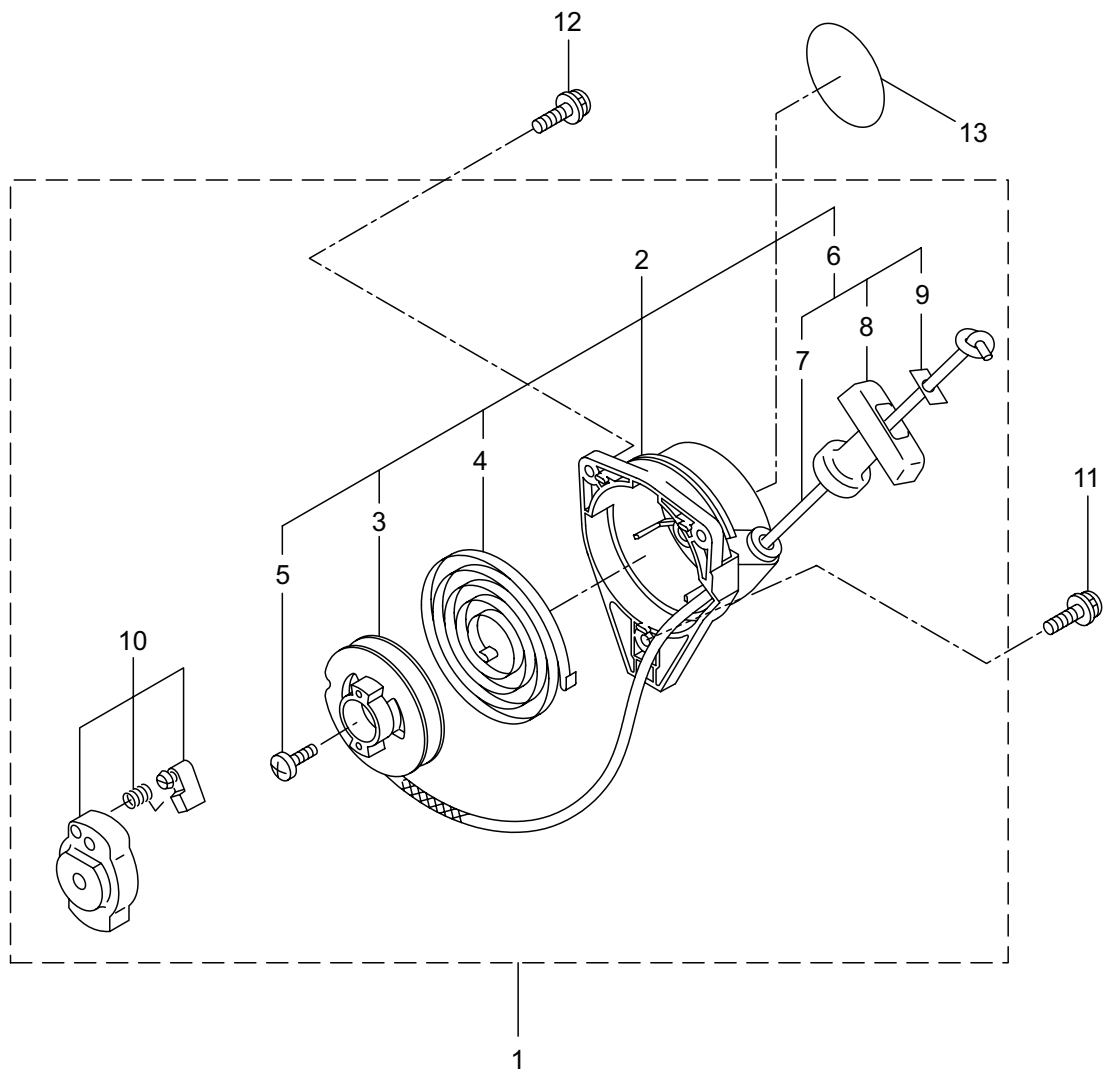

2・BC2600

エンジン（クランクケース・シリンダ・コイル） [EE260TH]

見出番号	部品番号	部 品 名 称	個 数	備 考
2-46	286540	ファンカバーアセンブリC	1	47 ~ 49 フクム ジクヨウ 10 M5X20WSW
2-47	282214	ファンカバー	1	
2-48	280314	クラッチドラムコンプリート	1	
2-49	014210	C ガ外メ	1	
2-50	269831	ナベコネジ (+)WSW	4	
2-51	269983	ストップスイッチコンプリート	1	M5 タツピン キケン カキケンキン
2-52	282215	クリツプ	1	
2-53	281169	スクリュ	1	
2-54	269705	ラベル	1	

3・BC2600

エンジン（リコイルスタータ）[EE260TH]

見出番号	部品番号	部 品 名 称	個 数	備 考
3-1	288684	リコイルスタータアセンブリ	1	2 ~ 10 フクム
3-2	288685	スタータアセンブリ	1	3 ~ 9 フクム
3-3	288967	リール	1	
3-4	288968	スパイラルスプリング	1	
3-5	262922	セットスクリュ	1	
3-6	288969	ロープアセンブリ	1	7 ~ 9 フクム
3-7	288970	スタータロープ	1	
3-8	261725	スタータノブ	1	
3-9	283511	ロープストツハ	1	
3-10	288971	スタータプーリアセンブリ	1	
3-11	269833	ナベコネジ (+)WSW	1	M4X16WSW
3-12	280489	ナベコネジ (+)WSW	2	M4X20WSW
3-13	563015	ラベル	1	