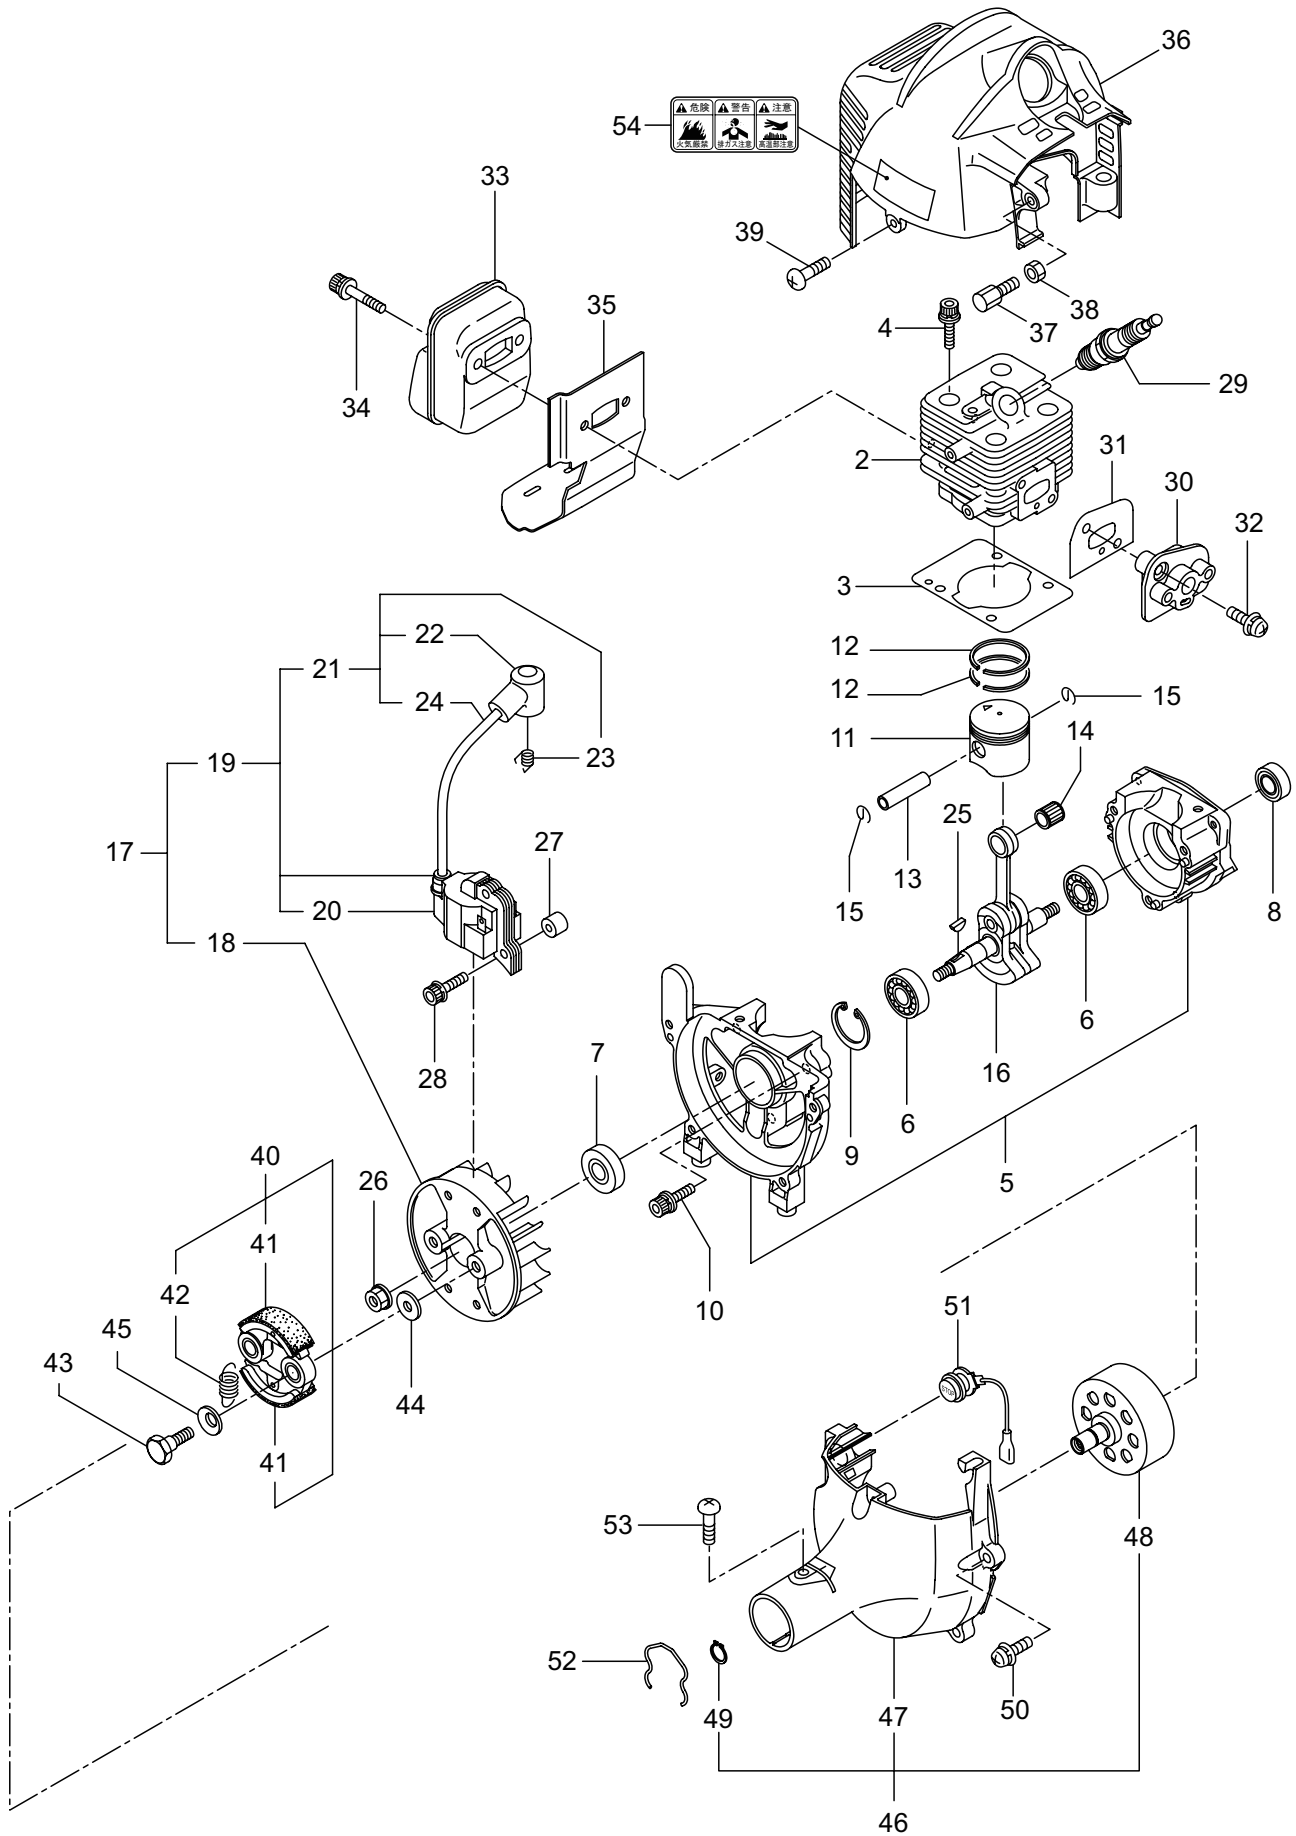

見出番号	部品番号	部 品 名 称	個 数	備 考
1-1	366090	BC2600	1	
1-2	227831	デントウシク	1	
1-3	560108	ホウシンガイカンマトメ (TH)	1	
1-4	560093	シヤフトグリップ (TH)	1	
1-5	054691	ツリカナグクミタテ	1	6 フクム
1-6	089738	6 カクホルト (+ アプセット)	1	M5X15
1-7	560094	ハンドルトリツケカナグクミタテ /TH	1	8 フクム
1-8	560158	6 カクホルト (+)SW	6	M5X25 アプセット
1-9	234456	キヤケースクミタテ (TH)	1	10 ~ 15 フクム
1-10	234647	6 カクホルト (+)	1	M8X10
1-11	234649	ハモノホース A クミタテ	1	
1-12	234653	6 カクホルト (+)SW	1	M5X12
1-13	092550	6 カクホルト (+)SW	1	M5X25-7T アプセット
1-14	234655	サラバネサガネツキナツト	1	M8 ヒタリ
1-15	219195	ハモノホース B	1	
1-16	224693	チツプソー 10BIG-M	1	
1-17	220549	チュウイマーク	1	PL(コウニユウ E/G) カリハ
1-18	560118	ネームプレート (TH)	1	BIG-M BC2600
1-19	215501	ハリマーク	3	ヤヅルシ
1-20	560119	ラベル (TH)	1	3 ジクコウセイチ /3.1M
1-21	560099	ハンドル A マトメ (TH)	1	ヒタリ
1-22	560102	ハンドル B マトメ (TH)	1	ミギ
1-23	232959	トリガクミタテ (T19)	1	
1-24	232969	スロットルレバー (T19)	1	
1-25	560155	スロットルワイヤ (TH)	1	
1-26	220533	カタカケバンドクミタテ	1	
1-27	560104	ジヨウメンカバークミタテ (TH)	1	28 フクム
1-28	560158	6 カクホルト (+)SW	2	M5X25 アプセット

2・BC2600

エンジン（クランクケース・シリンダ・コイル） [EE260TH]