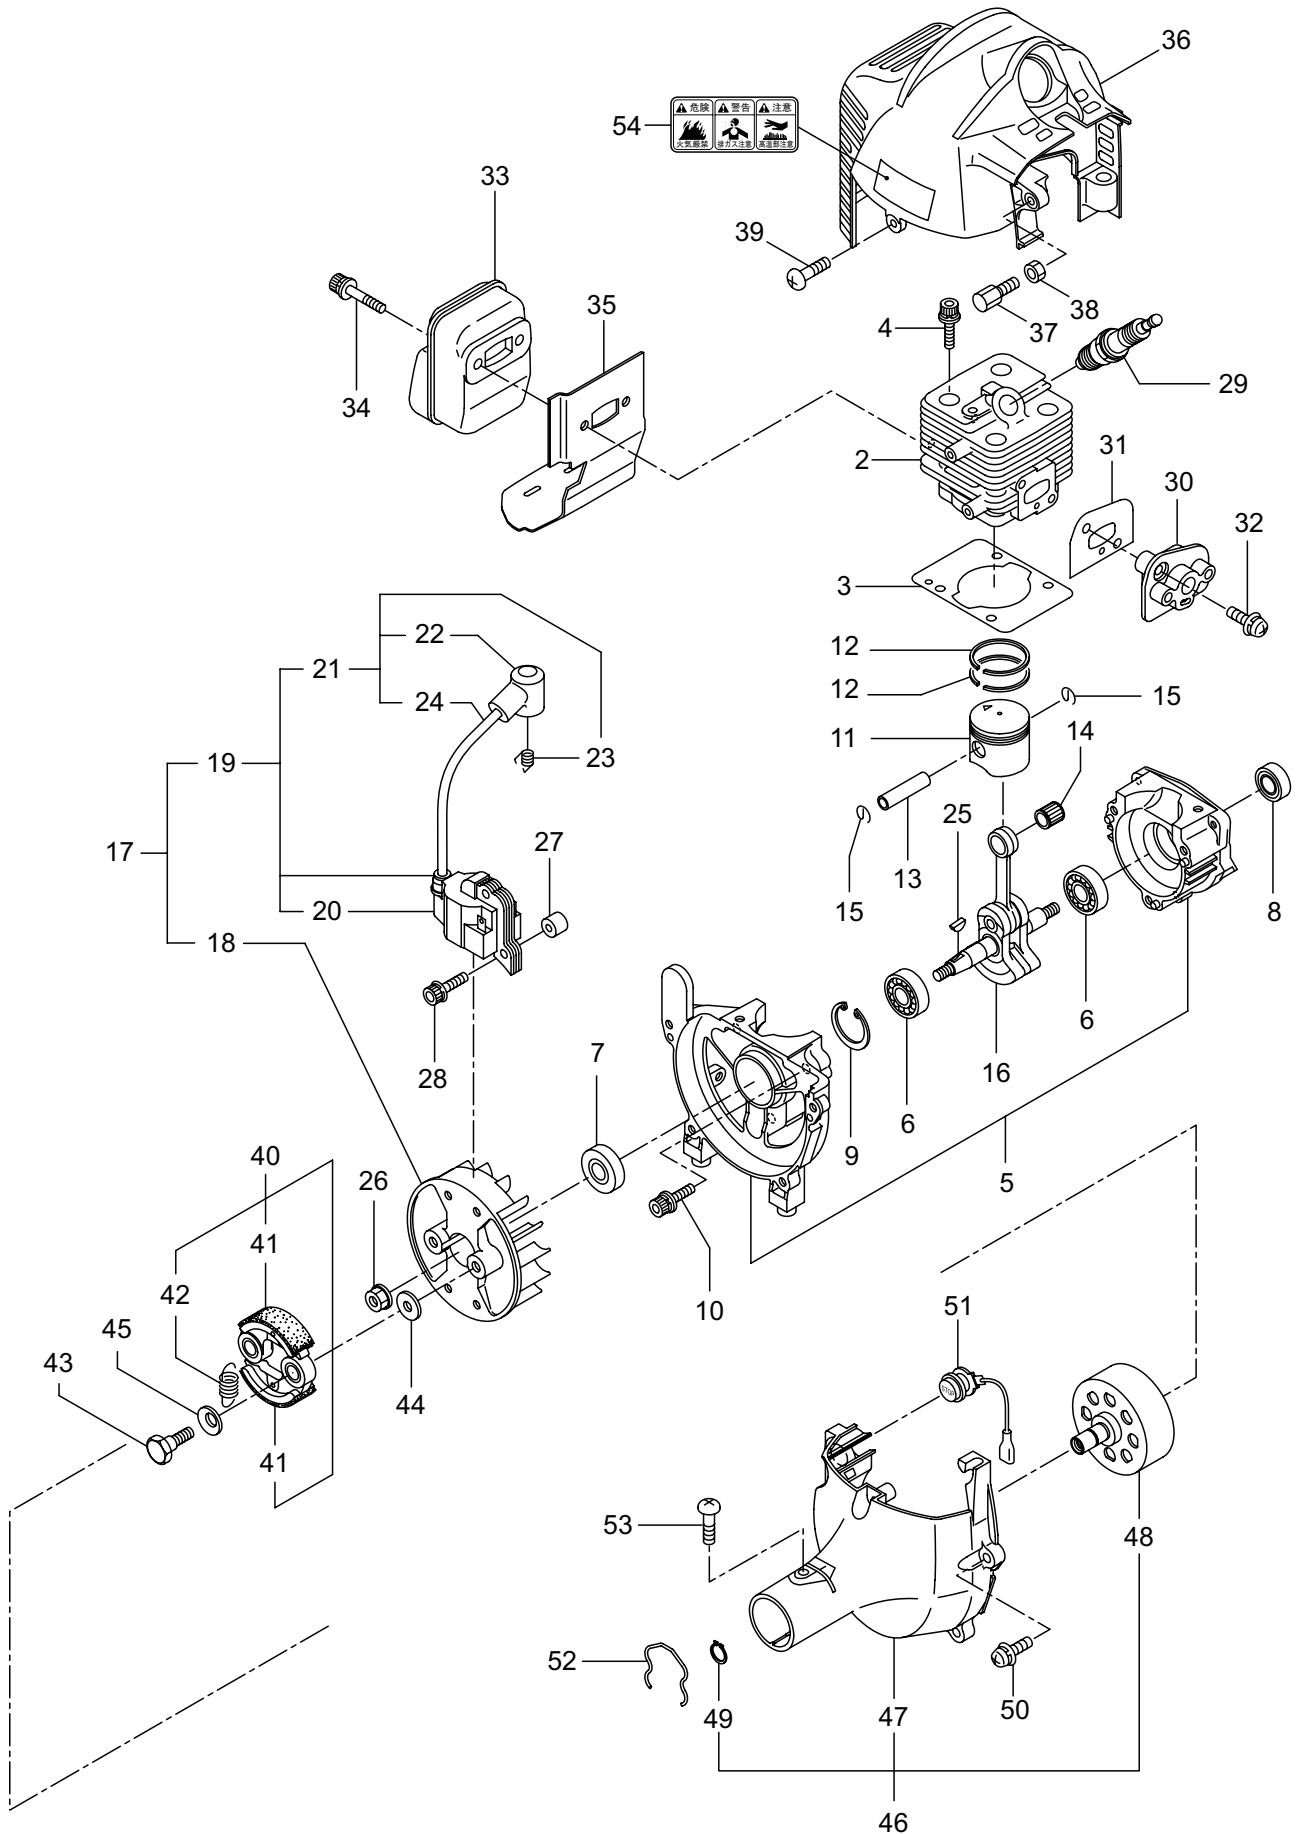

Parts List パーツリスト

動力刈払機

Model: **BC2600**

パーツリストコード 523636

BIG M

2013.06.

部品表のご使用について

1. 部品のご注文の際は
機種名（形式）・部品番号・部品名称・数量を明記下さい。
2. 小売価格は別表の価格表をご参照下さい。
3. 部品は必ず「丸山純正部品」をご使用下さい。
4. 本部品表は省略したものもあります。
5. 本部品表は改良の為予告なく変更することがあります。
6. Fig. の表示について
イラストページに Fig. ※※参照と表示してあります。この ※※ はイラストページ
左上の見出し番号を表します。

2・BC2600

エンジン（クランクケース・シリンダ・コイル） [EE260TH]

見出番号	部品番号	部 品 名 称	個 数	備 考
2-1	859169	エンジン	1	EE260TH/01
2-2	269140	シリンダ	1	
2-3	282330	ガスケット	1	
2-4	261250	6 カクアナツキホルト WSW	4	M5X20WSW
2-5	282245	クランクケース	1	
2-6	280488	ベアリング	2	
2-7	261492	オイルシール	1	
2-8	261386	オイルシール	1	
2-9	055185	C ガ外メワ	1	アナヨウ 28
2-10	261612	6 カクアナツキホルト WSW	3	M5X30WSW
2-11	269160	ピストン	1	
2-12	261496	ピストンリング	2	
2-13	261497	ピストンピン	1	5.7X8X27.5
2-14	261037	ニートルベアリング	1	
2-15	261576	サークリツフ	2	
2-16	282323	クランクシャフトコンプリート	1	
2-17	282692	マグネトアセンブリ	1	18 ~ 24 フクム
2-18	261356	ロータ	1	
2-19	282693	イグニツシヨコイルアセンブリ	1	20 ~ 24 フクム
2-20	267401	コイル	1	
2-21	282694	コートアセンブリ	1	22 ~ 24 フクム
2-22	261074	プラグキヤツフ	1	
2-23	261075	フツク	1	
2-24	282695	コート	1	
2-25	261076	ハンゲツキー	1	3X10
2-26	261417	サラザガネツキナツト	1	M8X13XT6.5 サラ 18
2-27	280381	スペーサ	2	
2-28	261256	6 カクアナツキホルト WSW	2	M4X25WSW
2-29	264652	スパークプラグ	1	CJ8Y
2-30	263772	インシュレータマトメ	1	
2-31	267049	ガスケット	1	
2-32	269826	ナベコネジ (+)WSW	2	M5X25WSW
2-33	282329	マフラーアセンブリ	1	
2-34	266264	スクリュ	2	M5X50
2-35	282252	ガスケット	1	
2-36	289773	トツフカハ	1	
2-37	289774	スクリュ	1	ロングタイプ -M6X15
2-38	261878	ナツト	1	M6
2-39	280144	タツピンネジ (+)	1	4X16 タツピントラス
2-40	269168	クラツチアセンブリ	1	41,42 フクム
2-41	269169	クラツチシユ	2	
2-42	269173	スプリング	1	
2-43	269647	クラツチホルト	2	
2-44	269175	ワツシヤ	2	6.1X15X1.6
2-45	261777	ウエーブワツシヤ	2	

2・BC2600

エンジン（クランクケース・シリンダ・コイル） [EE260TH]

見出番号	部品番号	部 品 名 称	個 数	備 考
2-46	286540	ファンカバーアセンブリC	1	47 ~ 49 フクム ジクヨウ 10 M5X20WSW
2-47	282214	ファンカバー	1	
2-48	280314	クラッチドラムコンプリート	1	
2-49	014210	C ガ外メ	1	
2-50	269831	ナベコネジ (+)WSW	4	
2-51	269983	ストップスイッチコンプリート	1	M5 タツピン キケン カキケンキン
2-52	282215	クリツプ	1	
2-53	281169	スクリュ	1	
2-54	269705	ラベル	1	