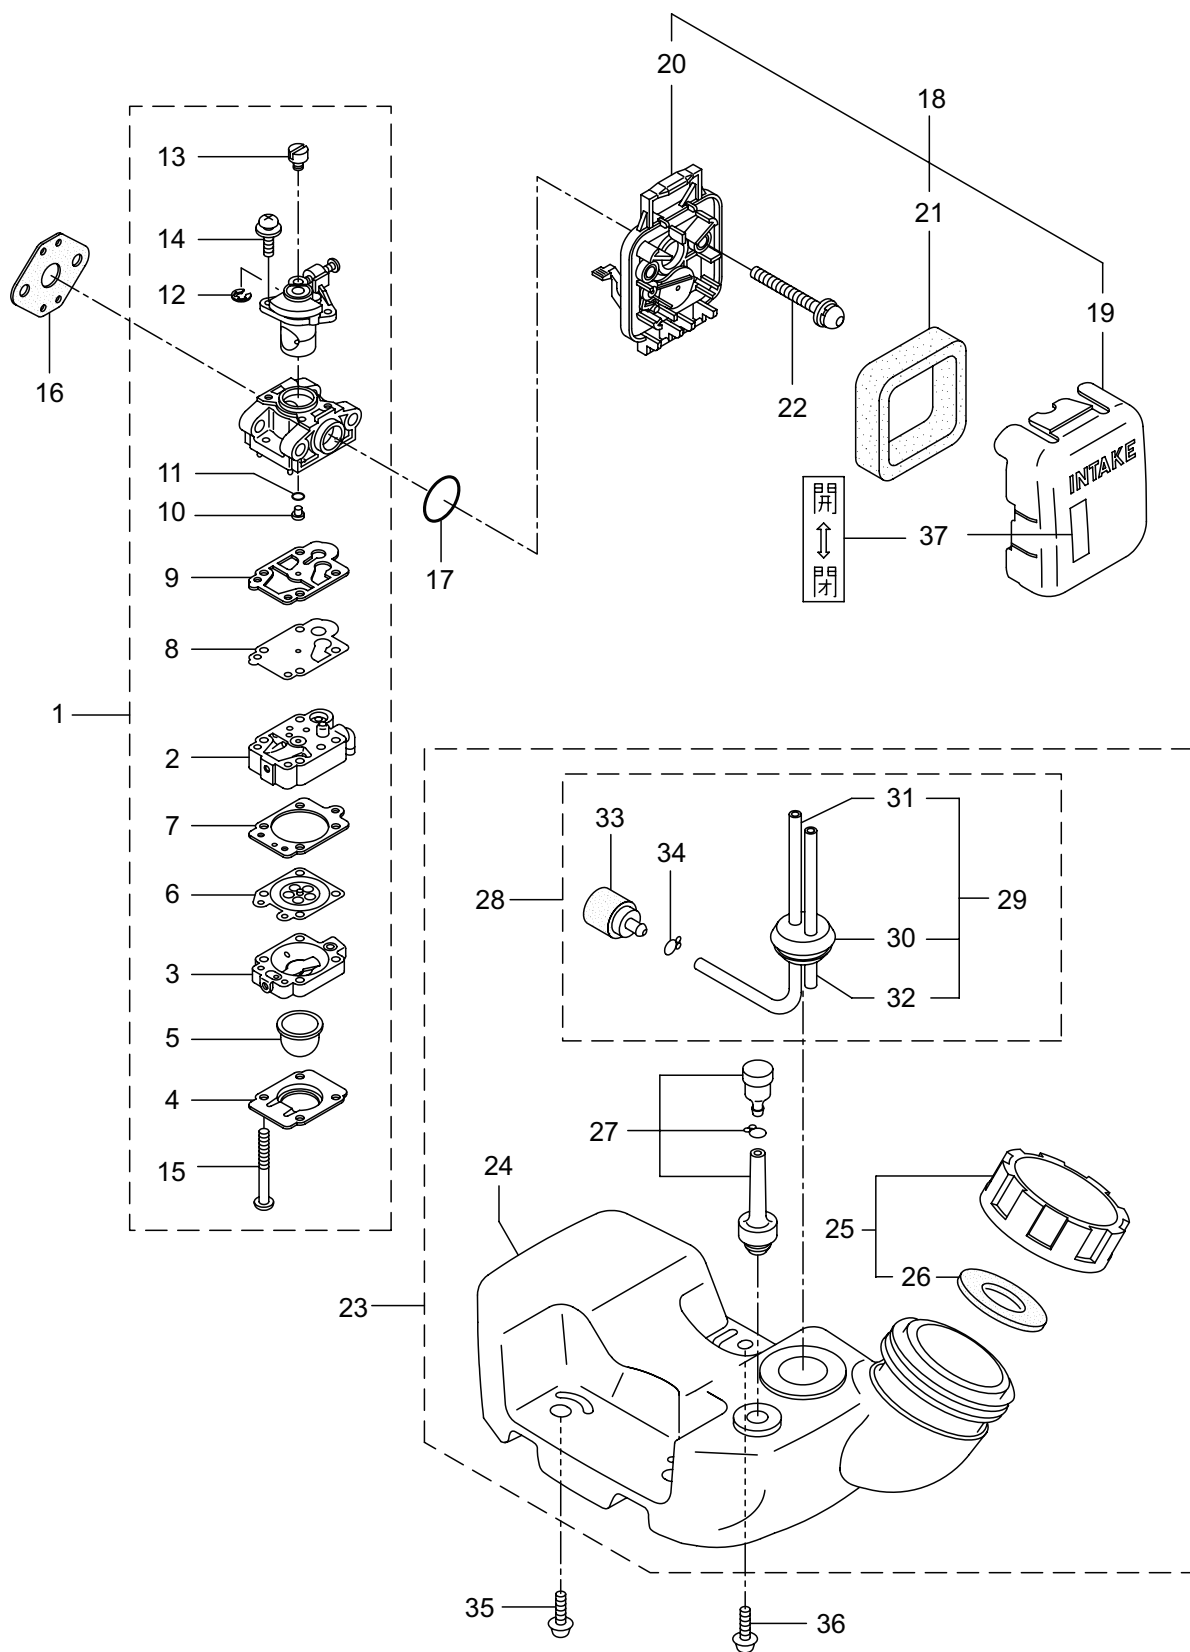

4・BC2600

エンジン（キャブレタ・エアクリーナ・フューエルタンク） [EE260TH]

見出番号	部品番号	部品名称	個数	備考	
4-1	280101	キャブレタアセンブリ	1	2 ~ 15 フクム	
4-2	263739	ポンプホドイ	1		
4-3	262991	パージホドイ	1		
4-4	262992	ポンプカバー	1		
4-5	261874	プライマ	1		
4-6	283905	ダイヤフラム	1		
4-7	262993	ガスケット	1		
4-8	262994	ダイヤフラム	1		
4-9	282576	ガスケット	1		
4-10	267358	シエツト	1		
4-11	261871	○リング	1		
4-12	261876	リング	1		
4-13	261658	スィベル	1		
4-14	264682	スクリュ	2		
4-15	262996	スクリュ	4		
4-16	261864	ガスケット	1	19 ~ 21 フクム	
4-17	264691	○リング	1		
4-18	266420	クリーナアセンブリ	1		
4-19	264709	クリーナカバー	1		
4-20	266433	ケースアセンブリ	1		
4-21	264695	エレメント	1	M5X60WSW	
4-22	269834	ナベコネジ (+)WSW	2		
4-23	289766	タンクアセンブリ	1		24 ~ 34 フクム
4-24	282250	フューエルタンク	1		
4-25	563032	タンクキヤツプアセンブリ	1		26 フクム
4-26	269377	パツキン	1	29 ~ 34 フクム	
4-27	289352	ブリーザアセンブリ	1		
4-28	289767	フューエルハイプアセンブリ	1		
4-29	289768	パイプアセンブリ	1		30 ~ 32 フクム
4-30	288192	ゲロメツト	1		
4-31	563016	パイプ	1	3X5X160	
4-32	288194	オーバーフローパイプ	1	3X6X85	
4-33	264653	フィルタアセンブリ	1	M5X16W	
4-34	563014	クリツプ	1		
4-35	269828	ナベコネジ (+)W	2		
4-36	281208	ナベコネジ (+)W	1	M5X16W	
4-37	281007	ラベル	1	チヨークカイ_ヘイ