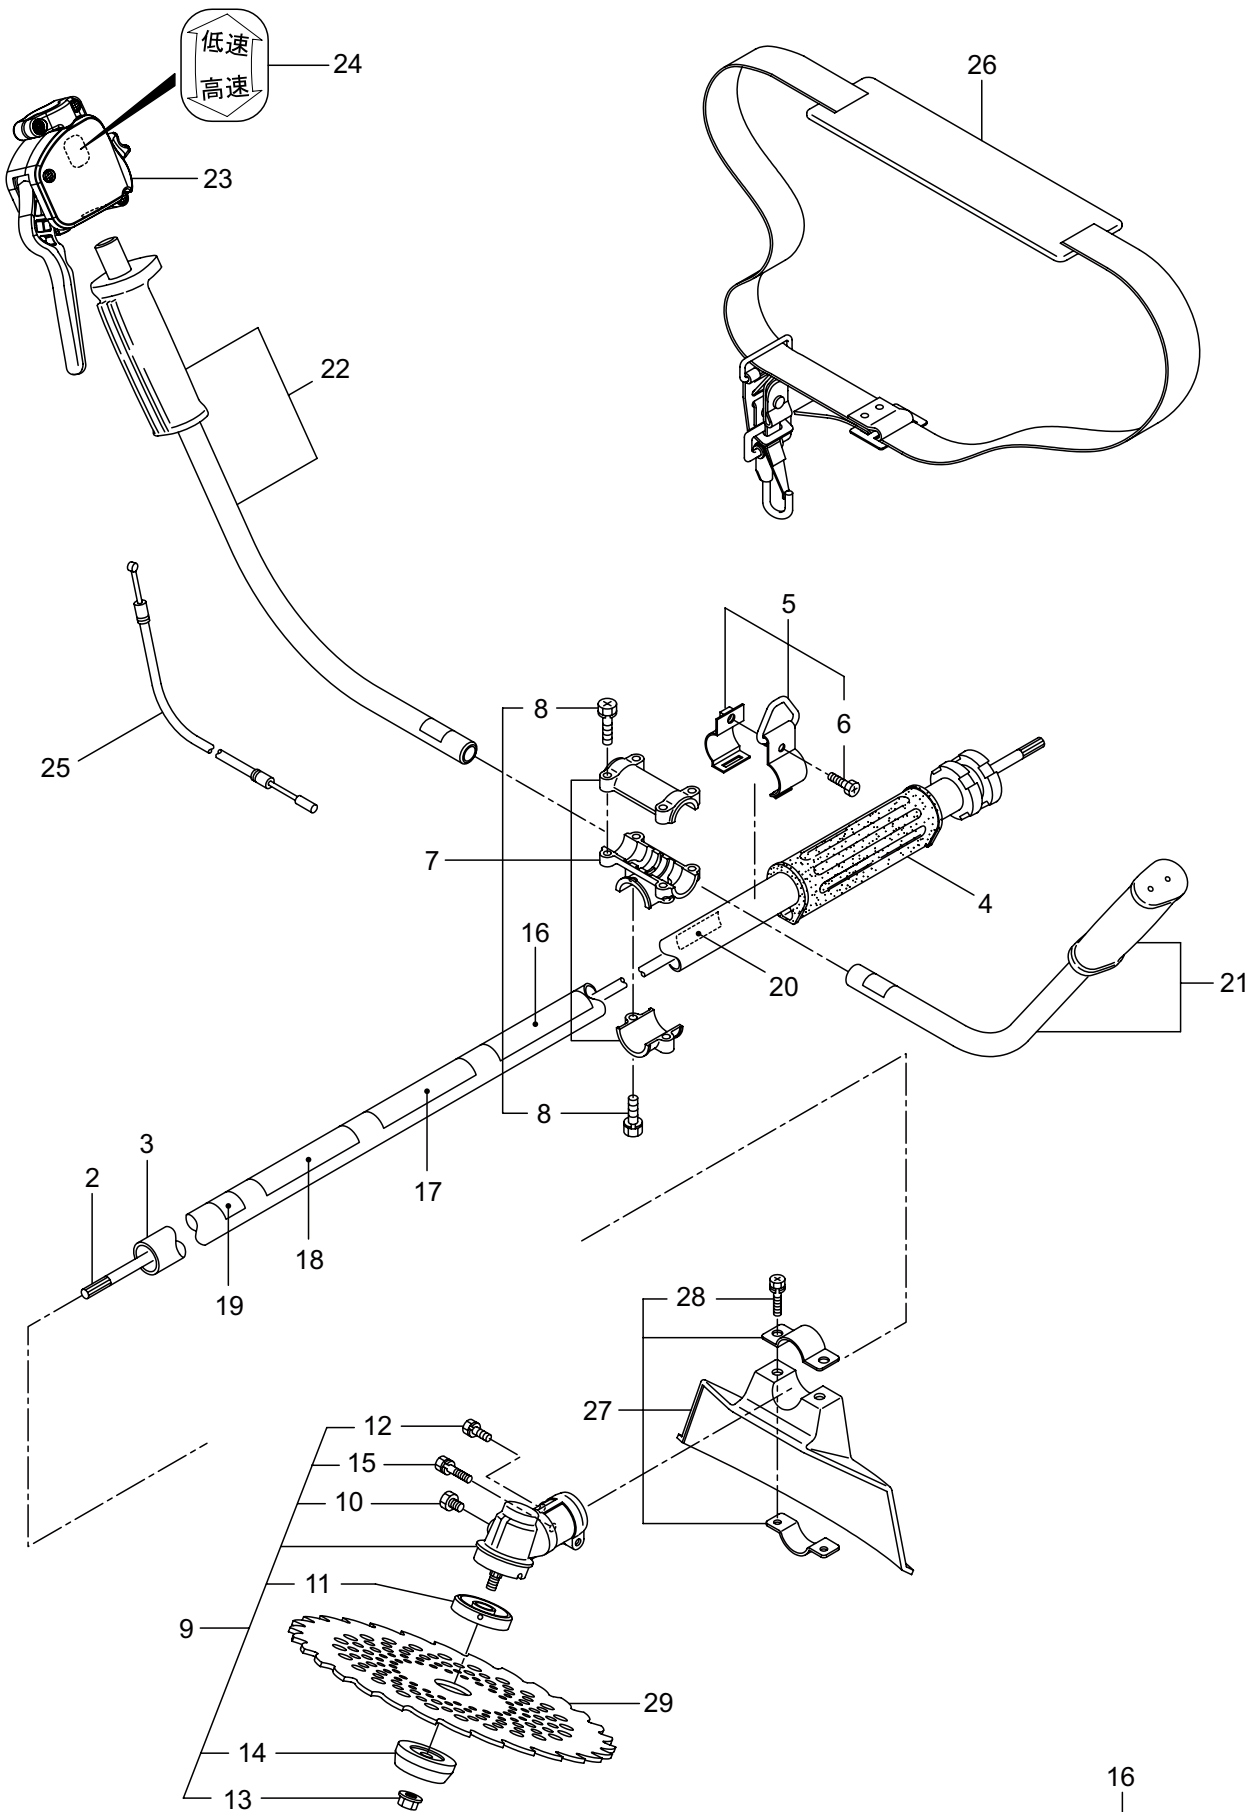

# Parts List

パーツリスト

動力刈払機

---

Model: **BC26T**

パーツリストコード 523860

**BIG M**

2014. 08.

## 部品表のご使用について

1. 部品のご注文の際は  
機種名（形式）・部品番号・部品名称・数量を明記ください。
2. 小売価格は別表の価格表をご参照ください。
3. 部品は必ず「丸山純正部品」をご使用ください。
4. 本部品表は省略したものもあります。
5. 本部品表は改良の為予告なく変更することがあります。
6. Fig. の表示について  
イラストページに Fig. ※※ 参照と表示してあります。この ※※ はイラストページ  
左上の見出し番号を表します。

## 目次

	ページ
1. 本 体 .....	1 ~ 2
2. エンジン（クランクケース、シリンダ）.....	3 ~ 6
3. エンジン（リコイルスタータ）.....	7 ~ 8
4. エンジン（キャブレタ、燃料タンク）.....	9 ~ 10
5. 付属品 .....	11 ~ 12

1. BC26T  
本体

見出番号	部品番号	部 品 名 称	個数	備 考
1-1	364330	BC26T	1	
1-2	227831	デントウジク	1	7x1531L SP-18
1-3	560108	ホウシンガイカンマトメ	1	24XT1.8X1455
1-4	560093	シヤフトグリツプ (TH)	1	
1-5	054691	ツリカナグクミタテ	1	6 フクム
1-6	089738	6 カクホルト	1	M5x15
1-7	560094	ハンドルリツケカナグクミタテ	1	8 フクム
1-8	560158	6 カクホルト (+)SW(TH)	6	M5X25
1-9	234456	キヤケースクミタテ	1	10 ~ 15 フクム
1-10	234647	6 カクホルト (+)	1	M8X10
1-11	234649	ハモノボス A クミタテ	1	
1-12	234653	6 カクホルト (+)SW	1	M5X12
1-13	234655	サラハネサガネツキナツト	1	M8 ヒダリ
1-14	219195	ハモノボス B	1	
1-15	092550	6 カクホルト (+)SW	1	M5x25-7T
1-16	220549	チユウイマーク	1	
1-17	560174	ネームプレート (TH)	1	BIG-M BC26T
1-18	560132	ハリマーク (TH)	1	ECO ラベル
1-19	215501	ハリマーク	1	ヤジルシ
1-20	560119	ラベル	1	3 ジクゴウセイチ /3.1M
1-21	560164	ハンドル A マトメ	1	ヒダリ
1-22	560165	ハンドル B マトメ	1	ミキ
1-23	235928	トリガレバークミタテ	1	
1-24	560182	ラベル	1	コウ - テイ
1-25	560176	スロットルワイヤ	1	810L I/O 78
1-26	220533	カタカケハンドルクミタテ	1	
1-27	560104	ジヨウメンカバークミタテ (TH)	1	28 フクム
1-28	560158	6 カクホルト (+)SW(TH)	2	M5X25
1-29	224693	チツプソー 10	1	

3. BC26T エンジン  
リコイルスタータ

見出番号	部品番号	部 品 名 称	個数	備 考
3-1	288684	リコイルスタータアセンブリ	1	2 ~ 10 フクム
3-2	288685	スタータアセンブリ	1	3 ~ 9 フクム
3-3	288967	リール	1	
3-4	288968	スパイラルスプリング	1	
3-5	262922	セットスクリュー	1	
3-6	288969	ロープアセンブリ	1	7 ~ 9 フクム
3-7	288970	スタータロープ	1	
3-8	261725	スタータノブ	1	
3-9	283511	ロープストツハ	1	
3-10	288971	スタータフリーアセンブリ	1	
3-11	269833	ナベコネジ (+)WSW	1	M4x16WSW ムツク
3-12	280489	ナベコネジ (+)WSW	2	M4x20
3-13	563052	ラベル	1	BIG M BC26T