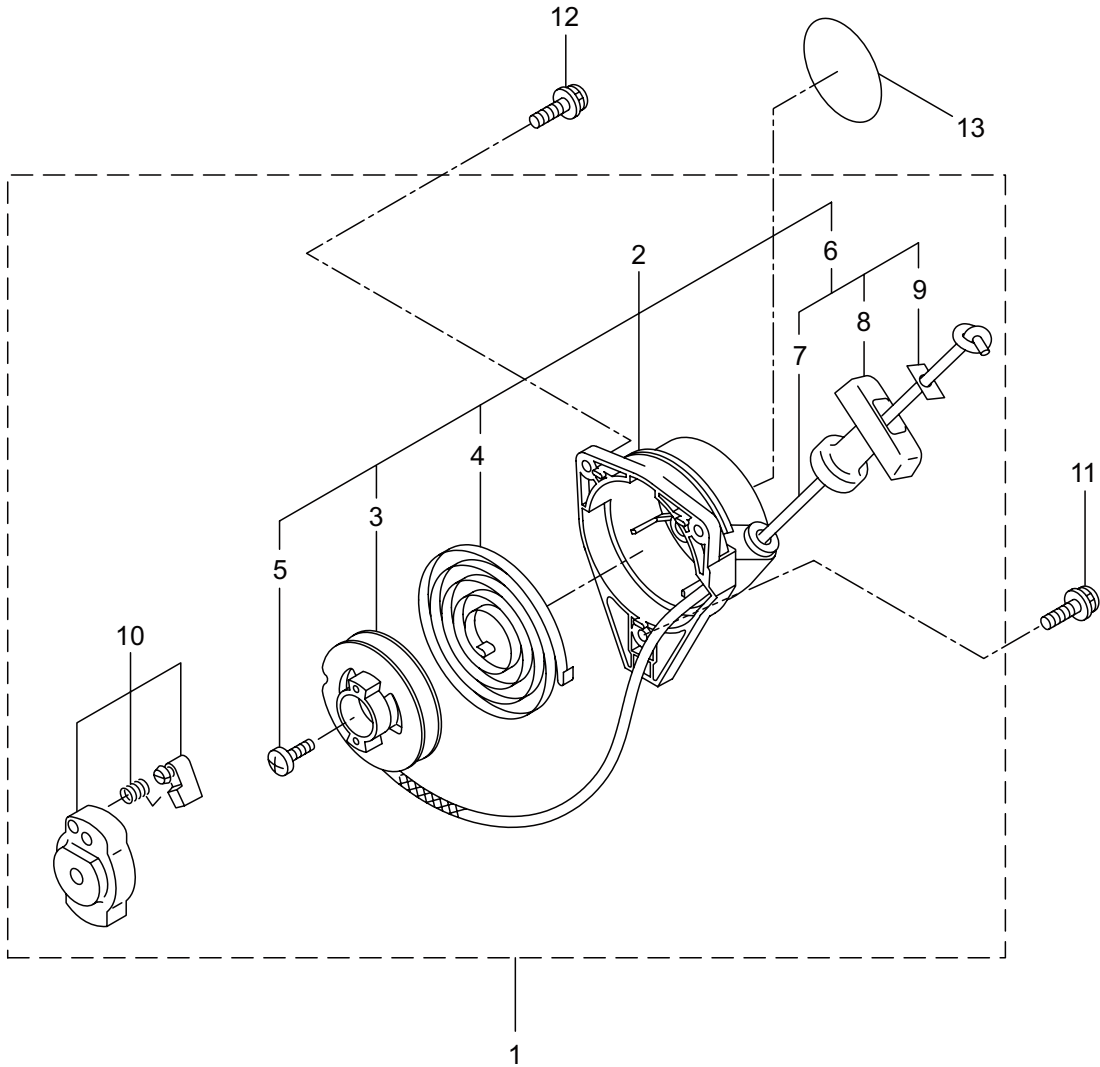

3. BC26T エンジン
リコイルスタータ

見出番号	部品番号	部 品 名 称	個数	備 考
3-1	288684	リコイルスタータアセンブリ	1	2 ~ 10 フクム
3-2	288685	スタータアセンブリ	1	3 ~ 9 フクム
3-3	288967	リール	1	
3-4	288968	スパイラルスプリング	1	
3-5	262922	セットスクリュー	1	
3-6	288969	ロープアセンブリ	1	7 ~ 9 フクム
3-7	288970	スタータロープ	1	
3-8	261725	スタータノブ	1	
3-9	283511	ロープストツハ	1	
3-10	288971	スタータフリーアセンブリ	1	
3-11	269833	ナベコネジ (+)WSW	1	M4x16WSW ムツク
3-12	280489	ナベコネジ (+)WSW	2	M4x20
3-13	563052	ラベル	1	BIG M BC26T