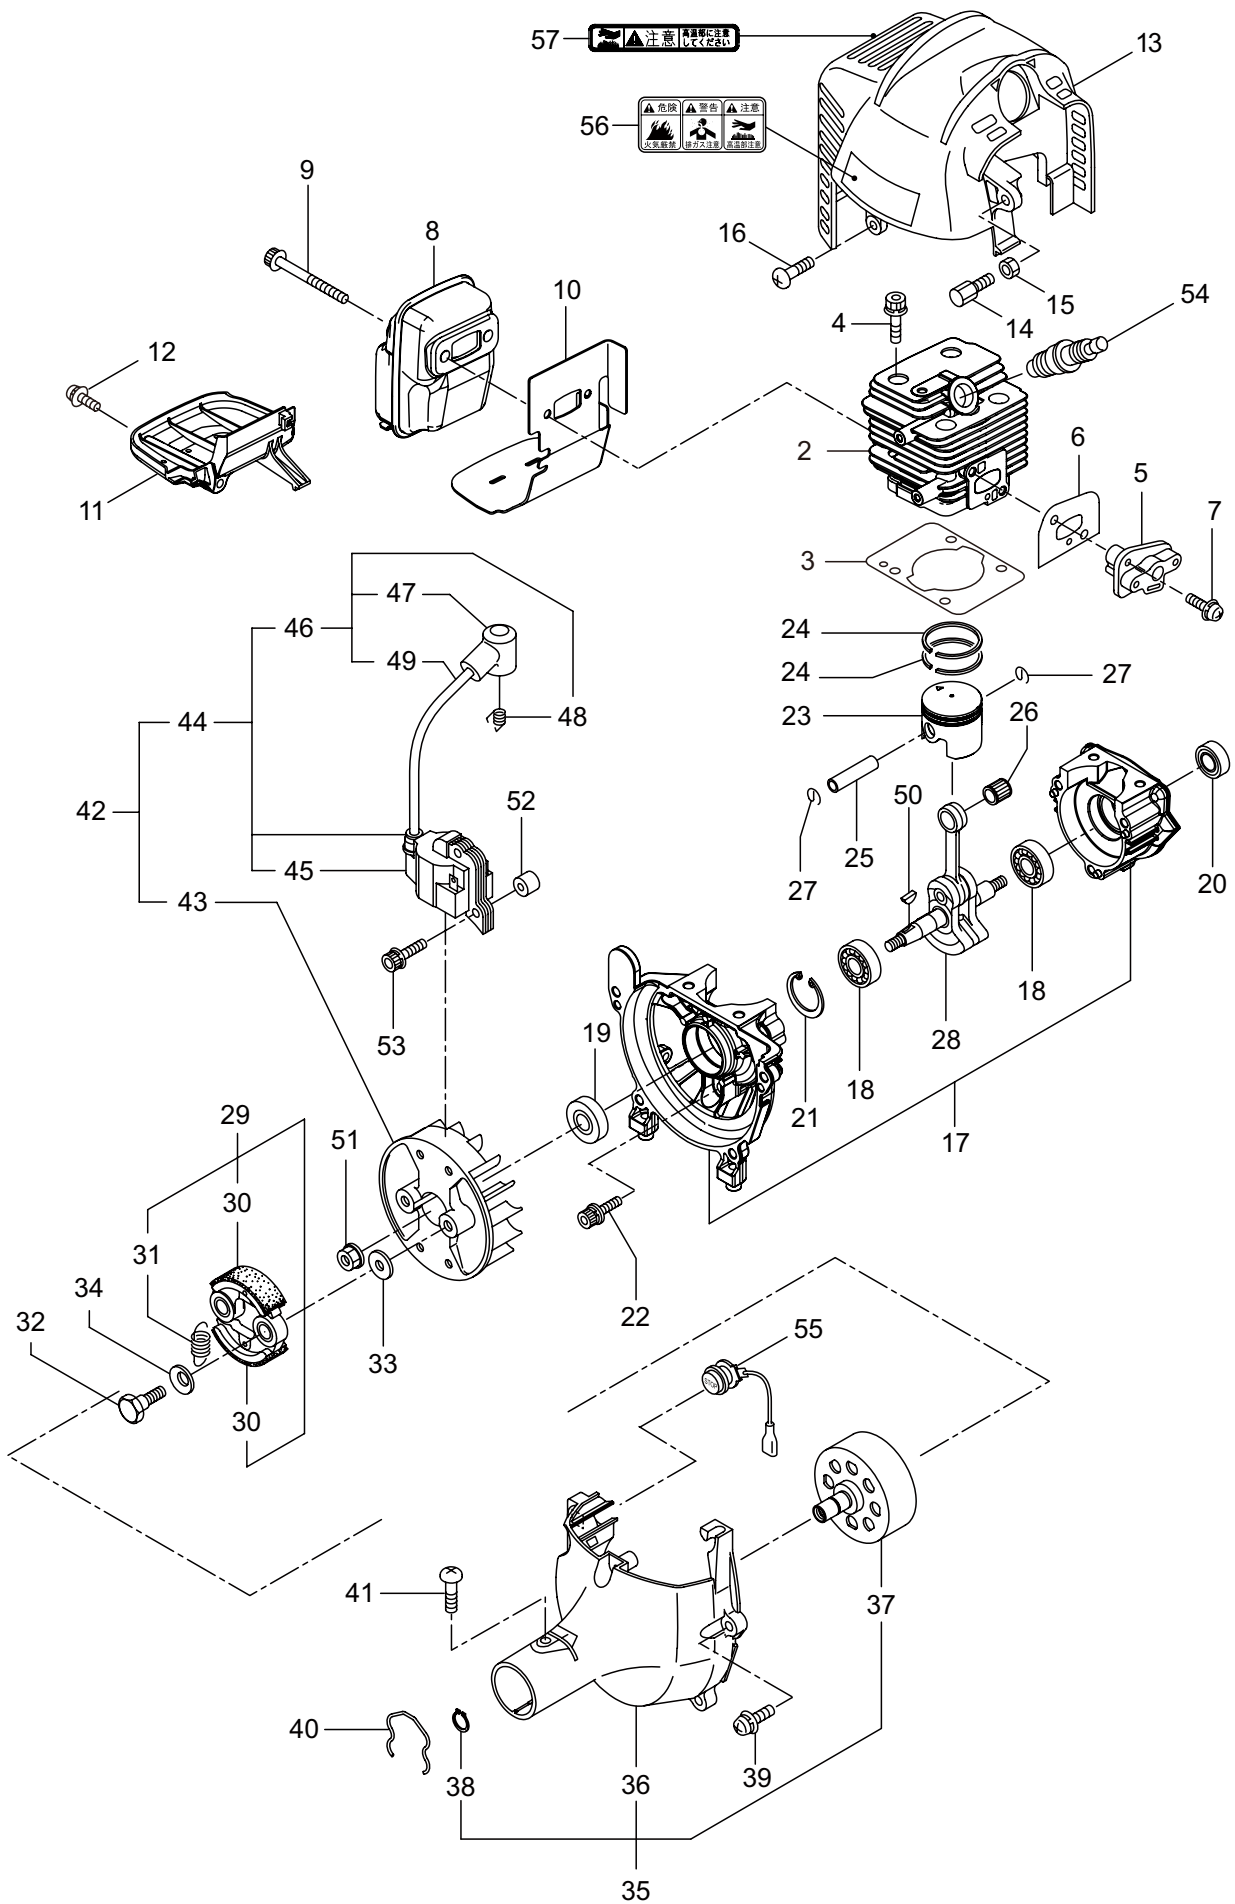

2. BC26T エンジン クランクケース、シリンダ

見出番号	部品番号	部 品 名 称	個数	備 考
2-46	282694	コートアセンブリ	1	47 ~ 49 フクム
2-47	261074	プラグキャップ	1	
2-48	261075	フック	1	
2-49	282695	コート	1	
2-50	261076	ハンゲツキー	1	
2-51	261417	サラサガネツキナット	1	M8
2-52	280381	スペーサ	2	
2-53	261256	6 カクアナツキホルト WSW	2	M4x25
2-54	286739	スパークプラグ	1	CJ6Y
2-55	269983	ストツプスイッチコンプリート	1	
2-56	269705	ラベル	1	キケン カキケンキン
2-57	274191	ラベル	1	コウオンチュウイ