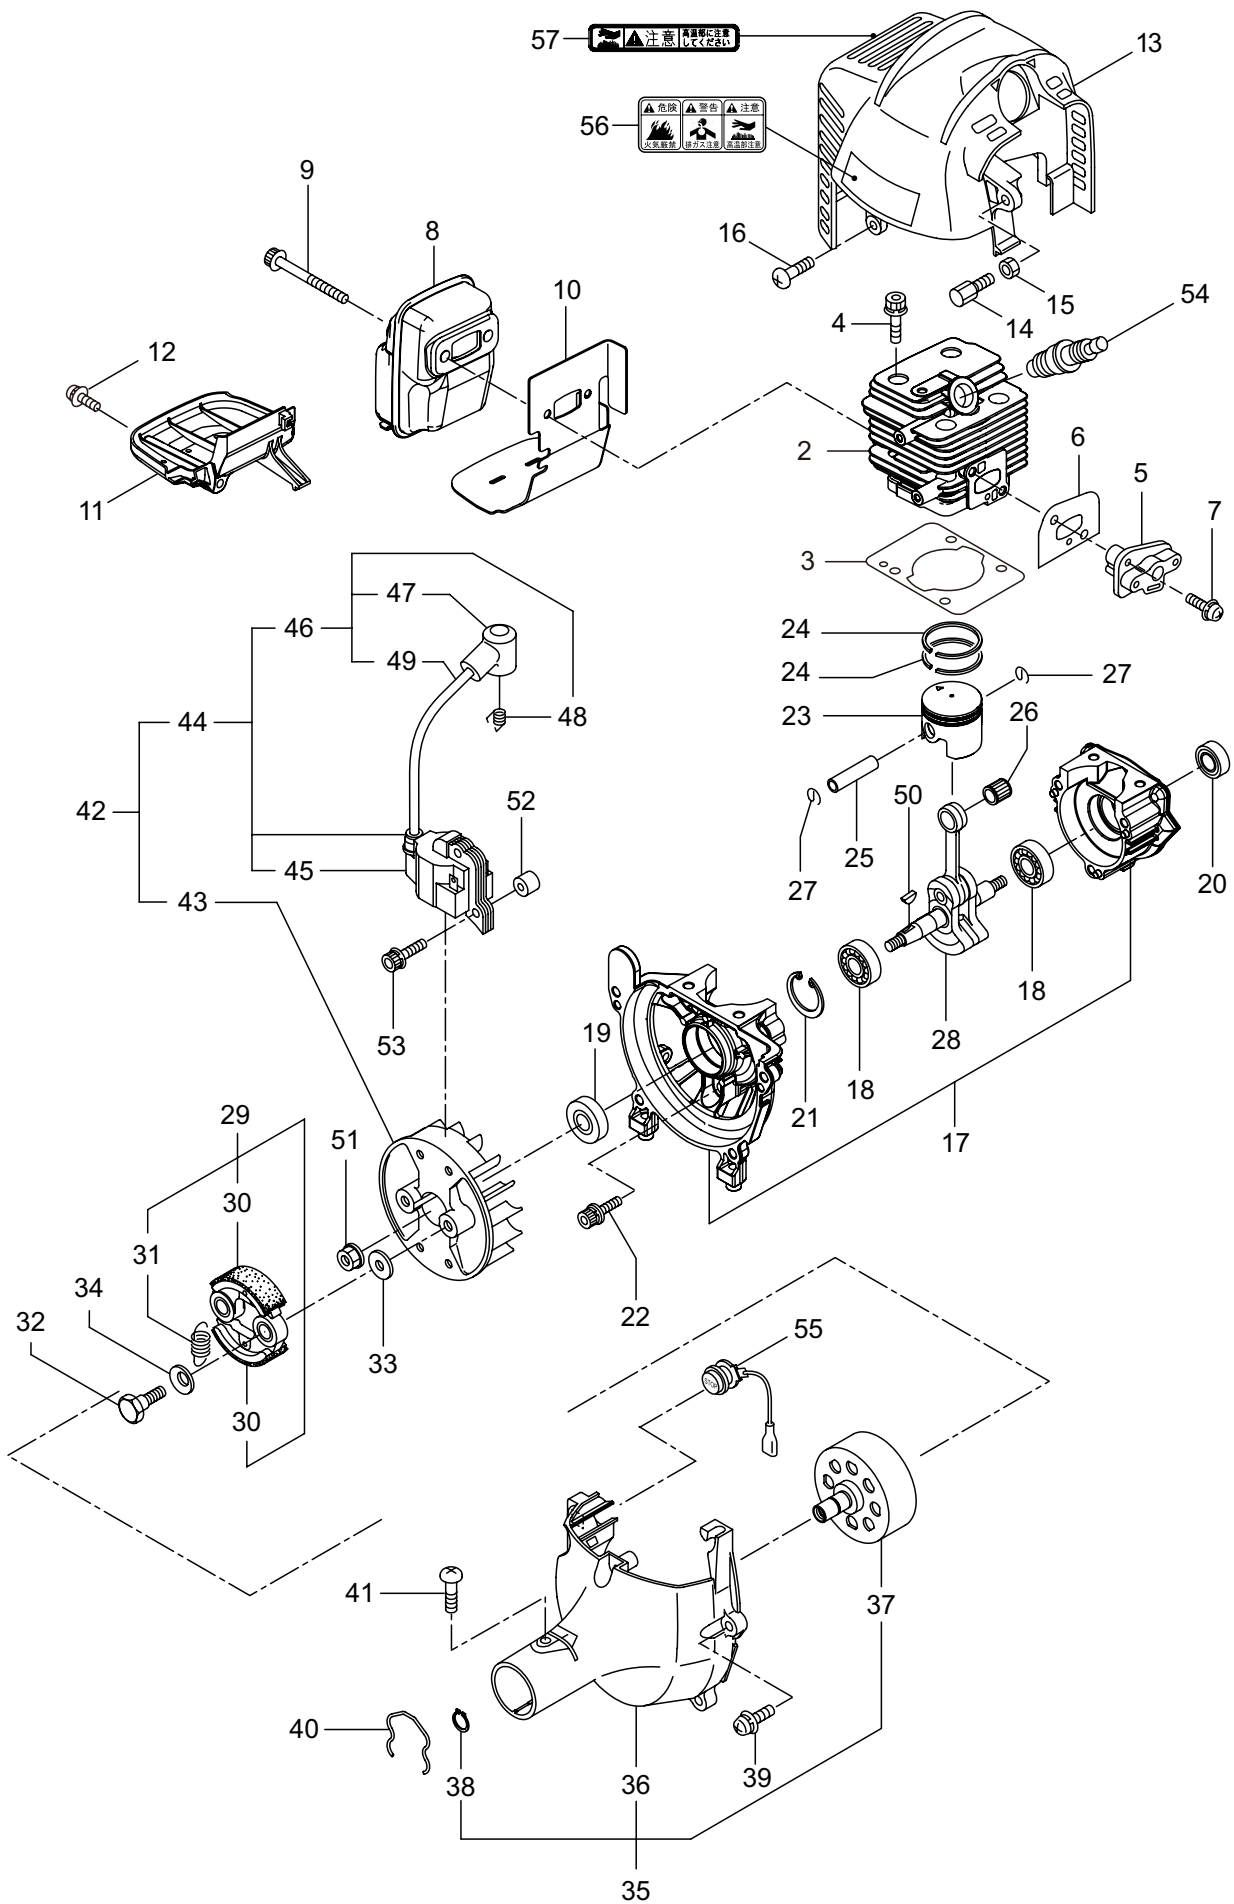

2. BC26T エンジン クランクケース、シリンダ

見出番号	部品番号	部 品 名 称	個数	備 考
2-1	859460	エンジン	1	EE261/01
2-2	273153	シリンダ	1	
2-3	282330	ガasket	1	
2-4	261250	6 カクアナツキホルト WSW	4	M5x20
2-5	282579	インシュレータ	1	
2-6	267049	ガasket	1	
2-7	269826	ナベコネジ (+)WSW	2	M5x25WSW ムツク
2-8	273138	マフアセンブリ	1	
2-9	266402	スクリュ	2	M5x55
2-10	273147	ガasket	1	
2-11	273618	アンダーカバー	1	
2-12	269827	ナベコネジ (+)WSW	1	M5X16
2-13	273154	トップカバー	1	マスターアイロー
2-14	289774	スクリュ	1	
2-15	261878	ナツ	1	
2-16	280144	タツピンネジ (+)	1	4x16
2-17	273673	クランクケース	1	
2-18	280488	ベアリング	2	PPL 6001
2-19	261492	オイルシール	1	
2-20	261386	オイルシール	1	
2-21	055185	C ガ外メワ	1	H28
2-22	261612	6 カクアナツキホルト WSW	3	M5x30
2-23	273155	ピストン	1	
2-24	261496	ピストンリング	2	
2-25	261497	ピストンピン	1	
2-26	261037	ニードルベアリング	1	
2-27	261576	サークリップ	2	
2-28	282323	クランクシャフトコンプリート	1	
2-29	269168	クラツチアセンブリ	1	30,31 フクム
2-30	269169	クラツチシュ	2	
2-31	269173	スプリング	1	
2-32	269647	クラツチホルト	2	
2-33	269175	ワツシヤ	2	6.1X15X1.6
2-34	261777	ウエーブワツシヤ	2	
2-35	272093	ファンカバーアセンブリ C	1	36 ~ 38 フクム
2-36	282214	ファンカバー	1	ソフトグレー
2-37	289727	クラツチドラムコンプリート	1	
2-38	014210	C ガ外メワ	1	S10
2-39	269831	ナベコネジ (+)WSW	4	M5x20WSW
2-40	282215	クリップ	1	
2-41	281169	スクリュ	1	
2-42	282692	マグネットアセンブリ	1	43 ~ 49 フクム
2-43	261356	ロータ	1	
2-44	282693	イグニツシヨソコイルアセンブリ	1	45 ~ 49 フクム
2-45	267401	コイル	1