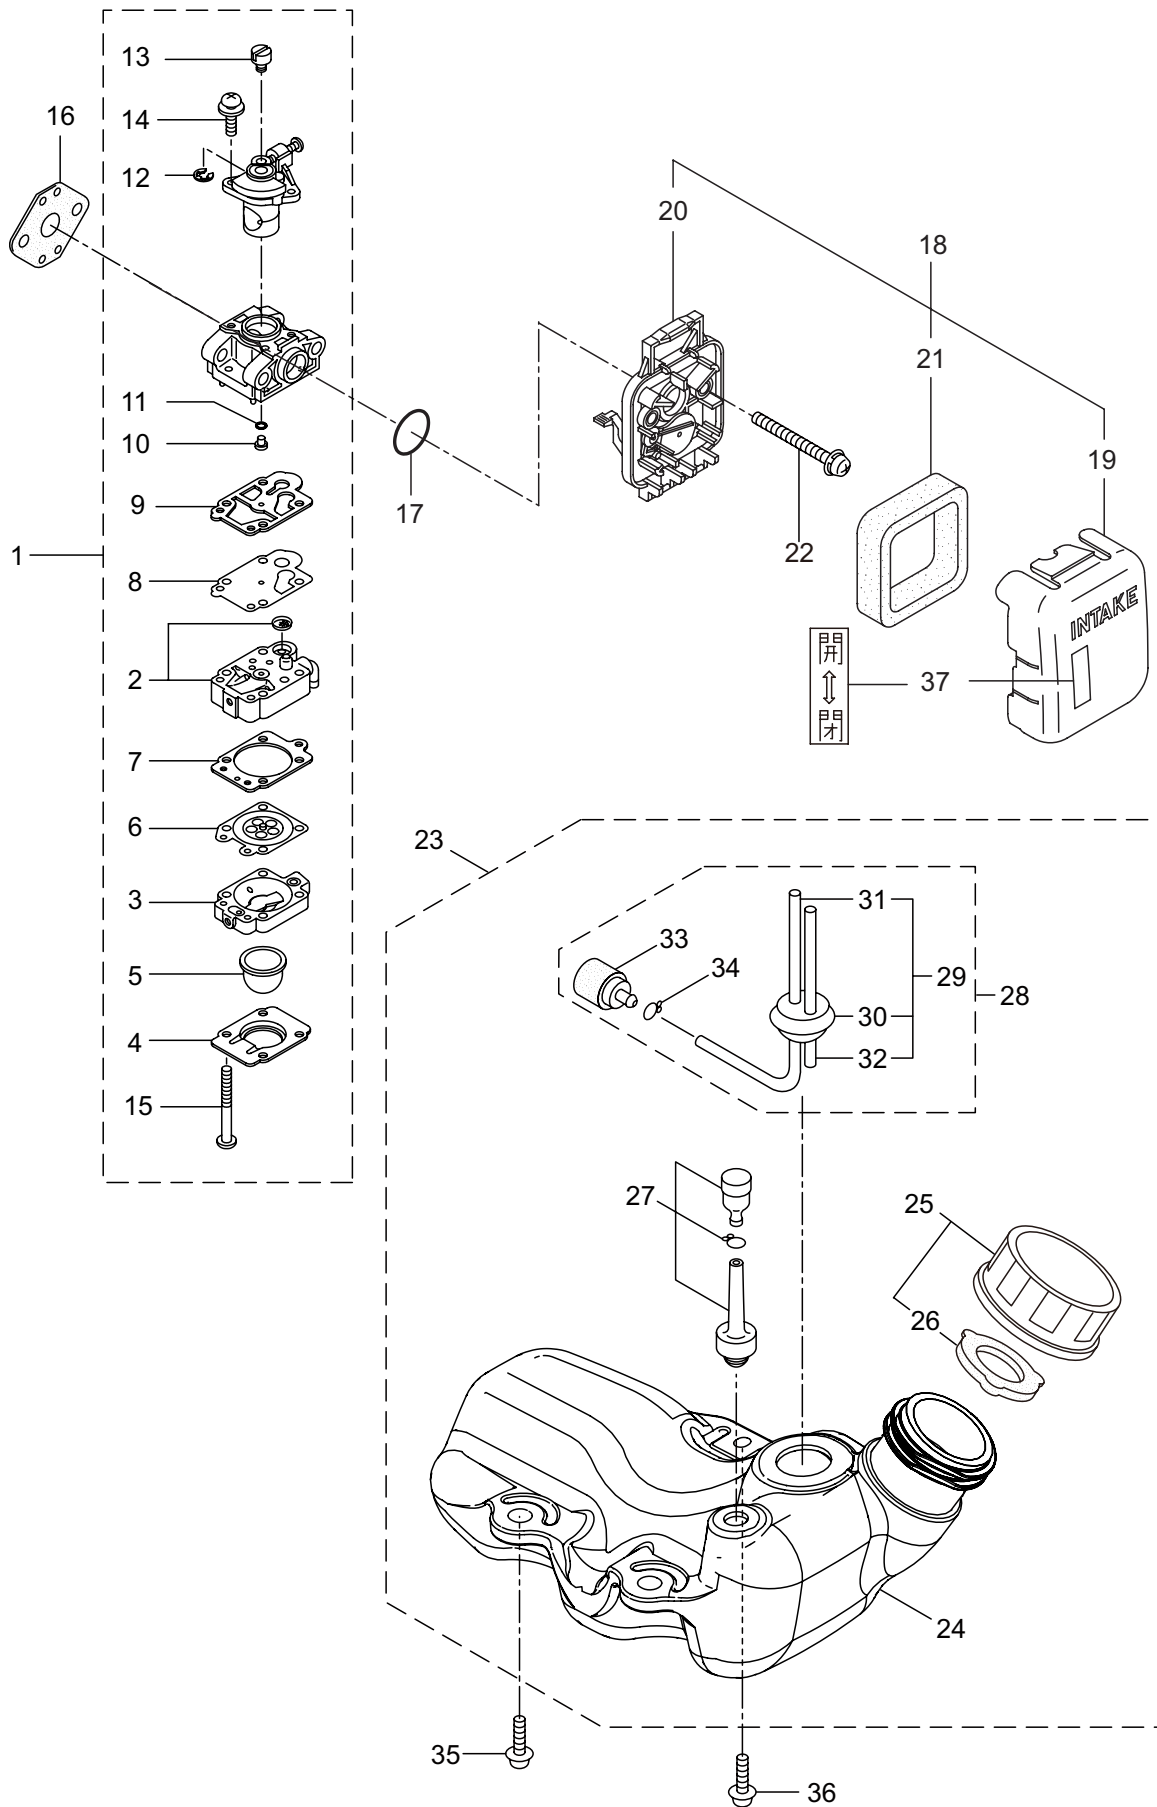

4. BC26T エンジン
キャブレタ、燃料タンク

見出番号	部品番号	部 品 名 称	個数	備 考		
4-1	273805	キャブレタアセンブリ	1	2 ~ 15 フクム		
4-2	281597	ポンプホテイ	1			
4-3	262991	パージホテイ	1			
4-4	262992	ポンプカバー	1			
4-5	261874	プライマ	1			
4-6	283905	ダイヤフラム	1			
4-7	262993	ガasket	1			
4-8	262994	ダイヤフラム	1			
4-9	282576	ガasket	1			
4-10	289396	シエツト	1			
4-11	261871	O リング	1	19 ~ 21 フクム		
4-12	261876	リング	1			
4-13	261658	スイベル	1			
4-14	264682	スクリュ	2			
4-15	262996	スクリュ	4			
4-16	261864	ガasket	1			
4-17	264691	O リング	1			
4-18	265575	クリーナアセンブリ	1			
4-19	264709	クリーナカバー	1			
4-20	265576	ケースアセンブリ	1			
4-21	264695	エレメント	1		M5x60WSW	
4-22	269834	ナベコネジ (+)WSW	2			
4-23	273716	タンクアセンブリ	1			24 ~ 34 フクム
4-24	273467	フューエルタンク	1			
4-25	563032	タンクキャツプアセンブリ	1			26 フクム
4-26	269377	パツキン	1	29 ~ 34 フクム		
4-27	289352	ブリーザアセンブリ	1			
4-28	289767	フューエルパイプアセンブリ	1			
4-29	289768	パイプアセンブリ	1		30 ~ 32 フクム	
4-30	288192	グロメツト	1			
4-31	563016	パイプ	1	3X5X160		
4-32	288194	オーバーフローパイプ	1	3X6X85		
4-33	264653	フィルタアセンブリ	1	M5x16W		
4-34	563014	クリツプ	1			
4-35	269828	ナベコネジ (+)W	2			
4-36	281208	ナベコネジ (+)W	1	M5x16W メツク		
4-37	281007	ラベル	1	チヨーク カイ_ヘイ