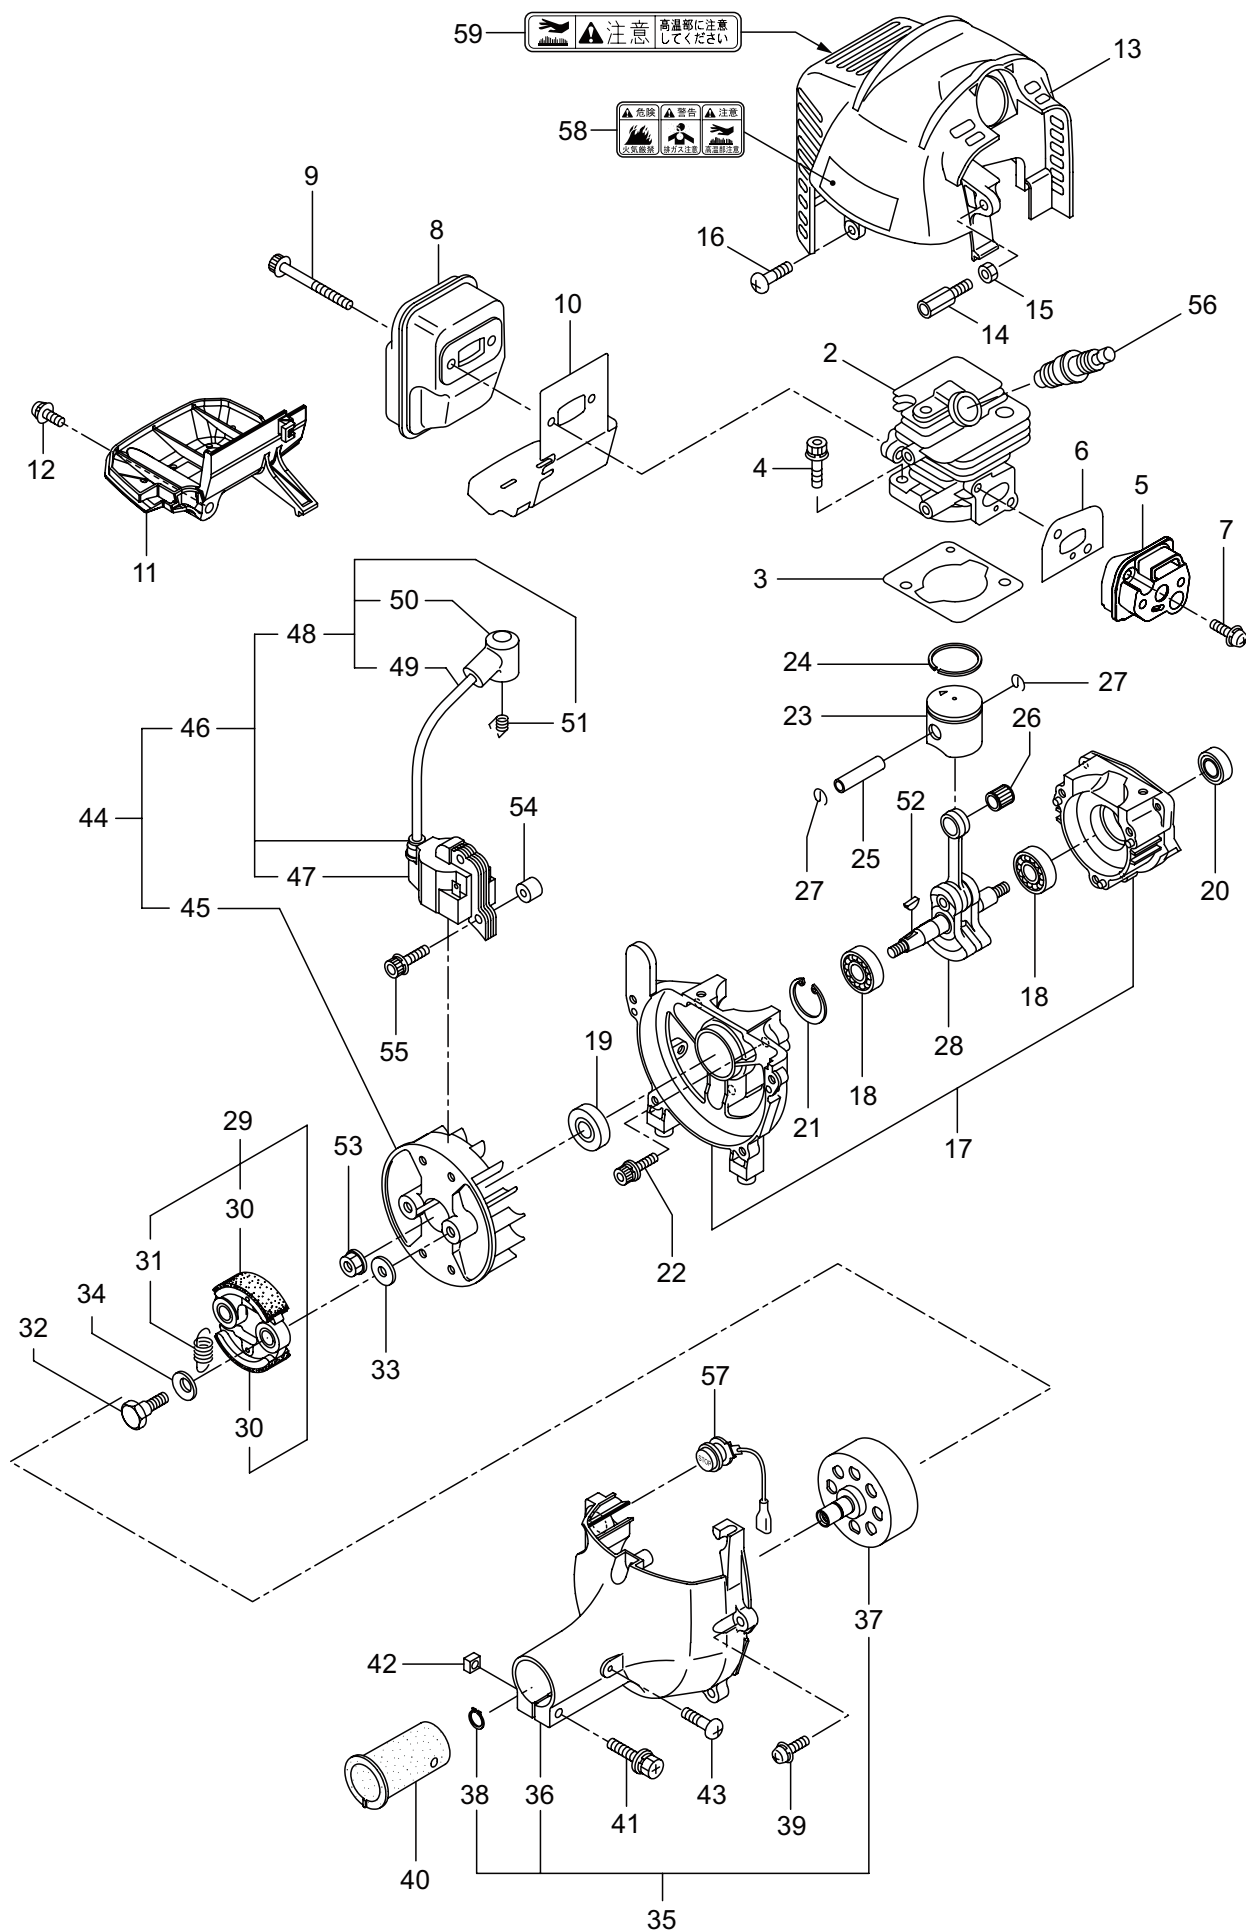

2. NBC203 エンジン クランクケース、シリンダ

見出番号	部品番号	部 品 名 称	個数	備 考
2-1	859951	エンジン	1	EE203/02
2-2	289667	シリンダ	1	
2-3	289643	ガasket	1	T0.5
2-4	267290	スクリュ	2	M5X20
2-5	272744	インシュレータ	1	
2-6	267049	ガasket	1	
2-7	269826	ナベコネジ (+)WSW	2	M5X25WSW
2-8	277155	マフアセンブリ	1	
2-9	266402	スクリュ	2	M5X55
2-10	273262	ガasket	1	
2-11	273519	アンダカバー	1	
2-12	269827	ナベコネジ (+)WSW	1	M5X16
2-13	272342	トップカバー	1	
2-14	563151	スクリュ	1	M6X15
2-15	261878	ナット	1	
2-16	280144	タツピンネジ (+)	1	4X16
2-17	273674	クランクケース	1	
2-18	280488	ベアリング	2	PPL 6001
2-19	261492	オイルシール	1	ISCD12287
2-20	261386	オイルシール	1	ISCD12227
2-21	055185	C ガ外メワ	1	H28
2-22	261612	6 カクアナツキホルト WSW	3	M5X30
2-23	289671	ピストン	1	
2-24	261158	ピストンリング	1	
2-25	261036	ピストンピン	1	
2-26	288520	ニードルベアリング	1	8E-KV8X11X11.8
2-27	261576	サークリップ	2	
2-28	267193	クランクシャフトコンプリート	1	
2-29	269168	クラッチアセンブリ	1	30,31 フクム
2-30	269169	クラッチシュ	2	
2-31	269173	スプリング	1	
2-32	269647	クラッチホルト	2	
2-33	269175	ワツシヤ	2	6.1X15X1.6
2-34	261777	ウエーブワツシヤ	2	
2-35	276873	ファンカバーアセンブリ C	1	36 ~ 38 フクム
2-36	280366	ファンカバー	1	ソフトグレー
2-37	236814	クラッチドラムコンプリート	1	
2-38	014210	C ガ外メワ	1	S10
2-39	269831	ナベコネジ (+)WSW	4	M5X20WSW
2-40	269991	クツシヨ	1	
2-41	280477	スクリュ	1	M5X28WSW
2-42	269423	シカクナット	1	M5
2-43	282403	タツピンネジ (+)	1	M4X14
2-44	272066	マグネトアセンブリ	1	45 ~ 51 フクム
2-45	261356	ロータ	1