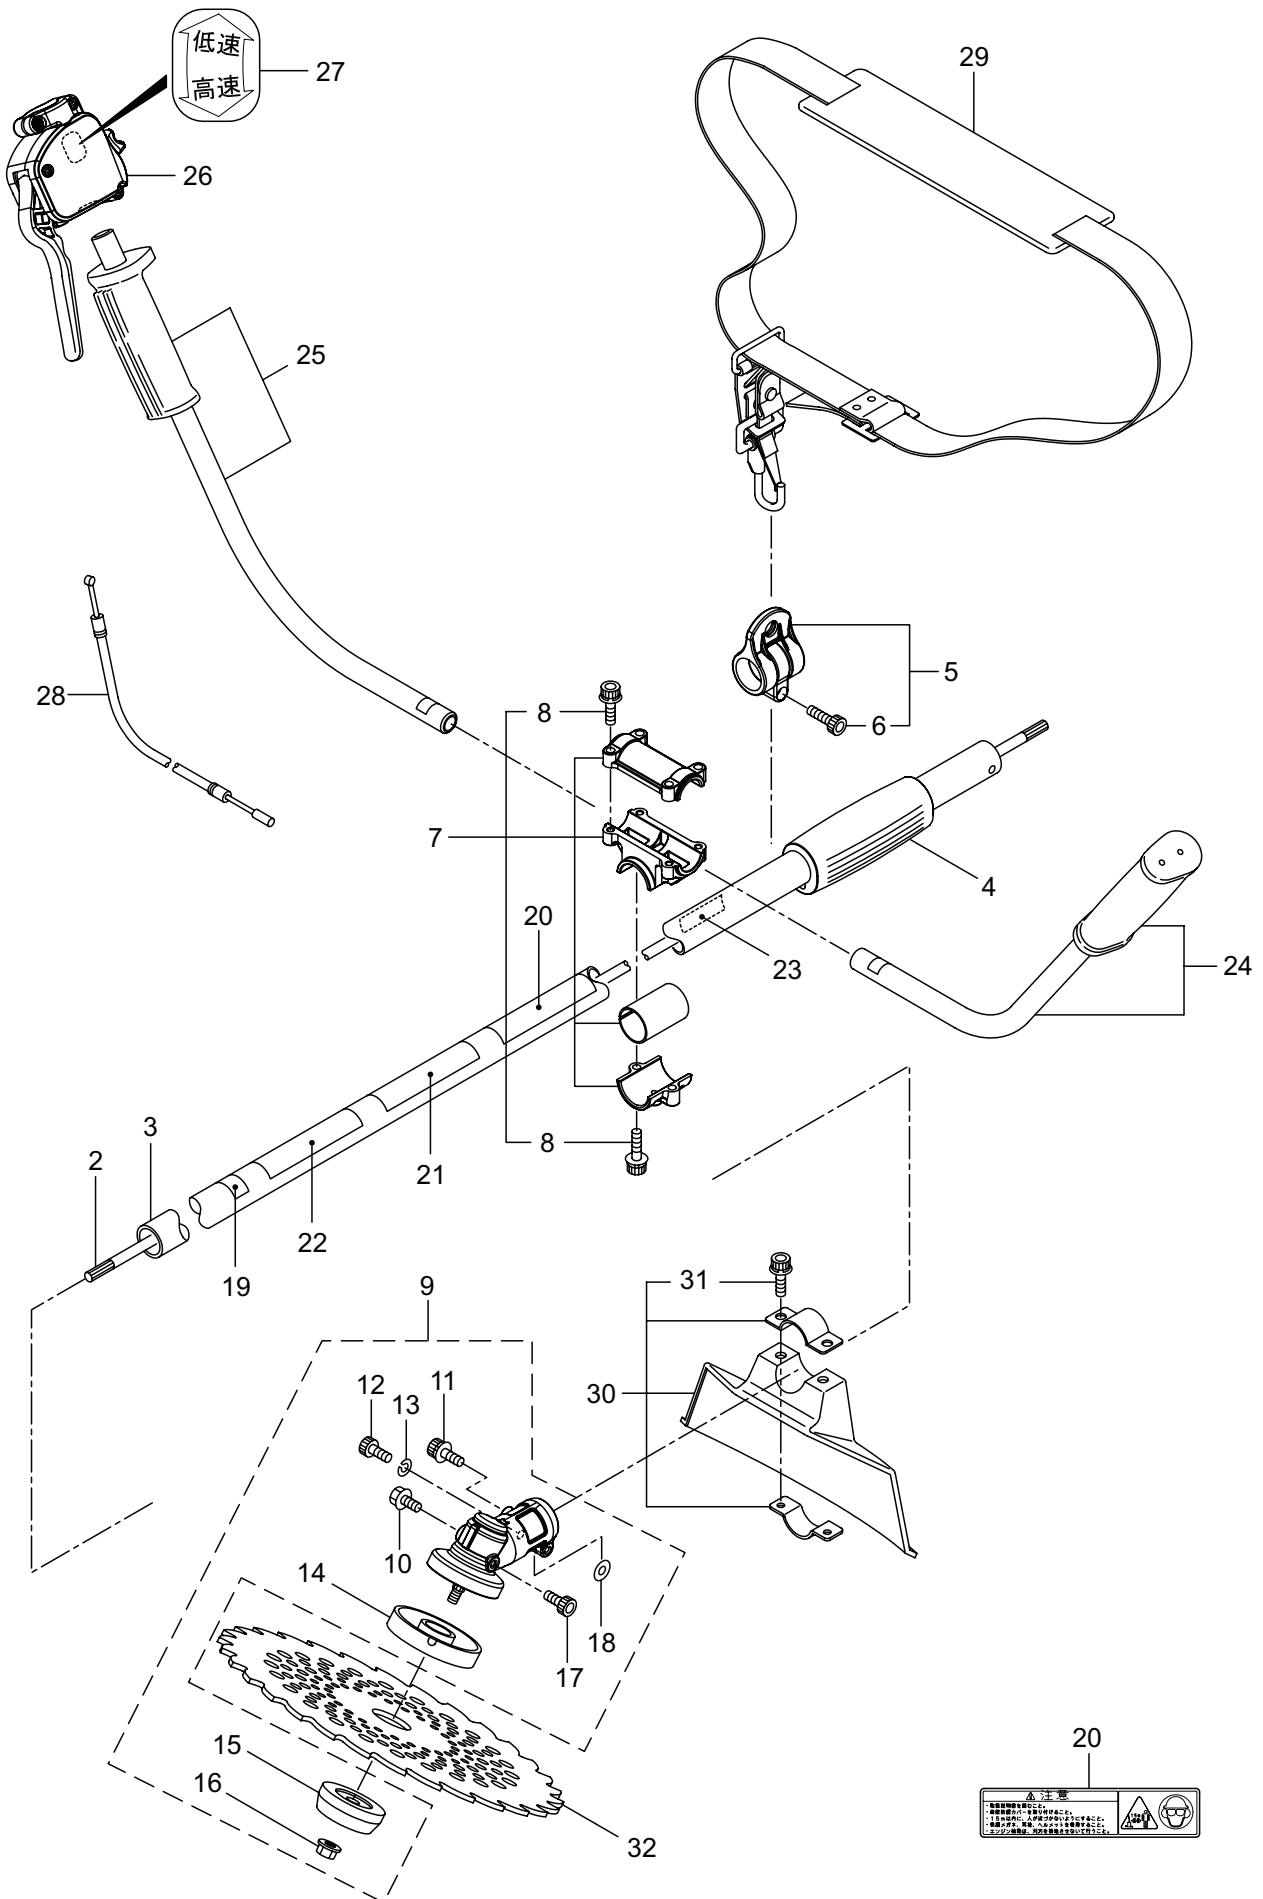

Parts List

パーツリスト

動力刈払機

Model: **NBC203**

パーツリストコード 524343

BIG M

2016. 05.

部品表のご使用について

1. 部品のご注文の際は
機種名（形式）・部品番号・部品名称・数量を明記ください。
2. 小売価格は別表の価格表をご参照ください。
3. 部品は必ず「丸山純正部品」をご使用ください。
4. 本部品表は省略したものもあります。
5. 本部品表は改良の為予告なく変更することがあります。
6. Fig. の表示について
イラストページに Fig. ※※参照と表示してあります。この※※はイラストページ
左上の見出し番号を表します。

目次

	ページ
1. 本 体	1 ~ 2
エンジン (EE203/02)	
2. エンジン (クランクケース、シリンダ)	3 ~ 6
3. エンジン (リコイルスタータ)	7 ~ 8
4. エンジン (キャブレタ、燃料タンク)	9 ~ 10
5. 付属品	11 ~ 12

1. NBC203

本体

見出番号	部品番号	部 品 名 称	個数	備 考
1-1	364617	NBC203	1	
1-2	236589	デントウジク	1	6X1492L SP-18
1-3	236588	ガイカンマトメ	1	24X1460XT1.5
1-4	238835	シヤフトグリツフ	1	
1-5	238836	スイベルヒトクミ	1	6 フクム
1-6	238842	6 カクアナツキホルト	1	M5X20
1-7	238843	ハンドルリツケカナグクミタテ	1	8 フクム
1-8	238849	6 カクアナツキホルト WSW	6	M5X25
1-9	236591	キヤケースクミタテ	1	10 ~ 18 フクム
1-10	237465	6 カクホルト (+)W	1	M6X8
1-11	237466	6 カクアナツキホルト WSW	1	M5X14
1-12	237475	6 カクアナツキホルト	1	M5X25
1-13	237501	ハネザガネ	1	M5
1-14	237476	ハモノホース A	1	
1-15	236594	ハモノホース B	1	
1-16	237478	フランジツキナツト	1	M8 ヒタリ
1-17	237479	6 カクアナツキホルト	1	M5X12
1-18	237480	ヒラザガネ	1	M5
1-19	236597	ハリマーク	1	ヤジルシ
1-20	220549	チュウイマーク	1	
1-21	239067	ネームプレート	1	NBC203
1-22	231654	ハリマーク	1	ECO
1-23	238853	ラベル	1	3 ジクゴウセイチ /3.5M
1-24	238854	ハンドル A マトメ	1	
1-25	238855	ハンドル B マトメ	1	
1-26	235928	トリガレバークミタテ	1	
1-27	560182	ラベル	1	コウ - テイ
1-28	236658	スロットルワイヤ	1	810L
1-29	220533	カタカケバンドクミタテ	1	
1-30	220097	ジヨウメンカバークミタテ	1	31 フクム
1-31	261246	6 カクアナツキホルト WSW	2	M5X25
1-32	227509	チツプソー 9	1	