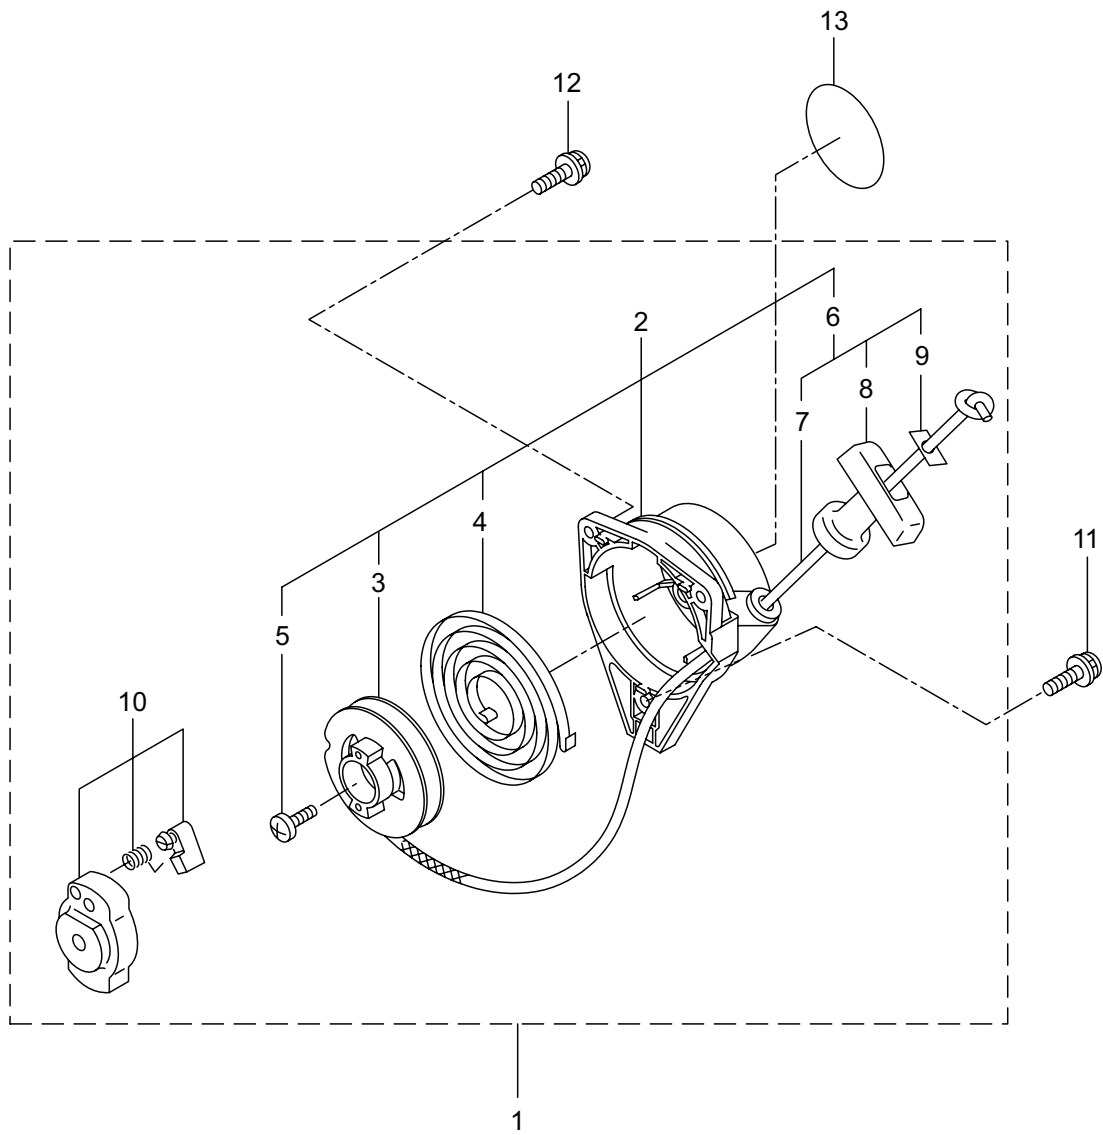

3. NBC203 エンジン
リコイルスタータ

見出番号	部品番号	部 品 名 称	個数	備 考
3-1	288684	リコイルスタータアセンブリ	1	2 ~ 10 フクム
3-2	288685	スタータアセンブリ	1	3 ~ 9 フクム
3-3	288967	リール	1	
3-4	288968	スパイラルスプリング	1	
3-5	262922	セットスクリュ	1	
3-6	288969	ロープアセンブリ	1	7 ~ 9 フクム
3-7	288970	スタータロープ	1	
3-8	261725	スタータノブ	1	
3-9	283511	ロープストツハ	1	
3-10	288971	スタータプリアセンブリ	1	
3-11	269833	ナベコネジ (+)WSW	1	M4X16WSW
3-12	280489	ナベコネジ (+)WSW	2	M4X20
3-13	277158	リコイルラベル	1	NBC203