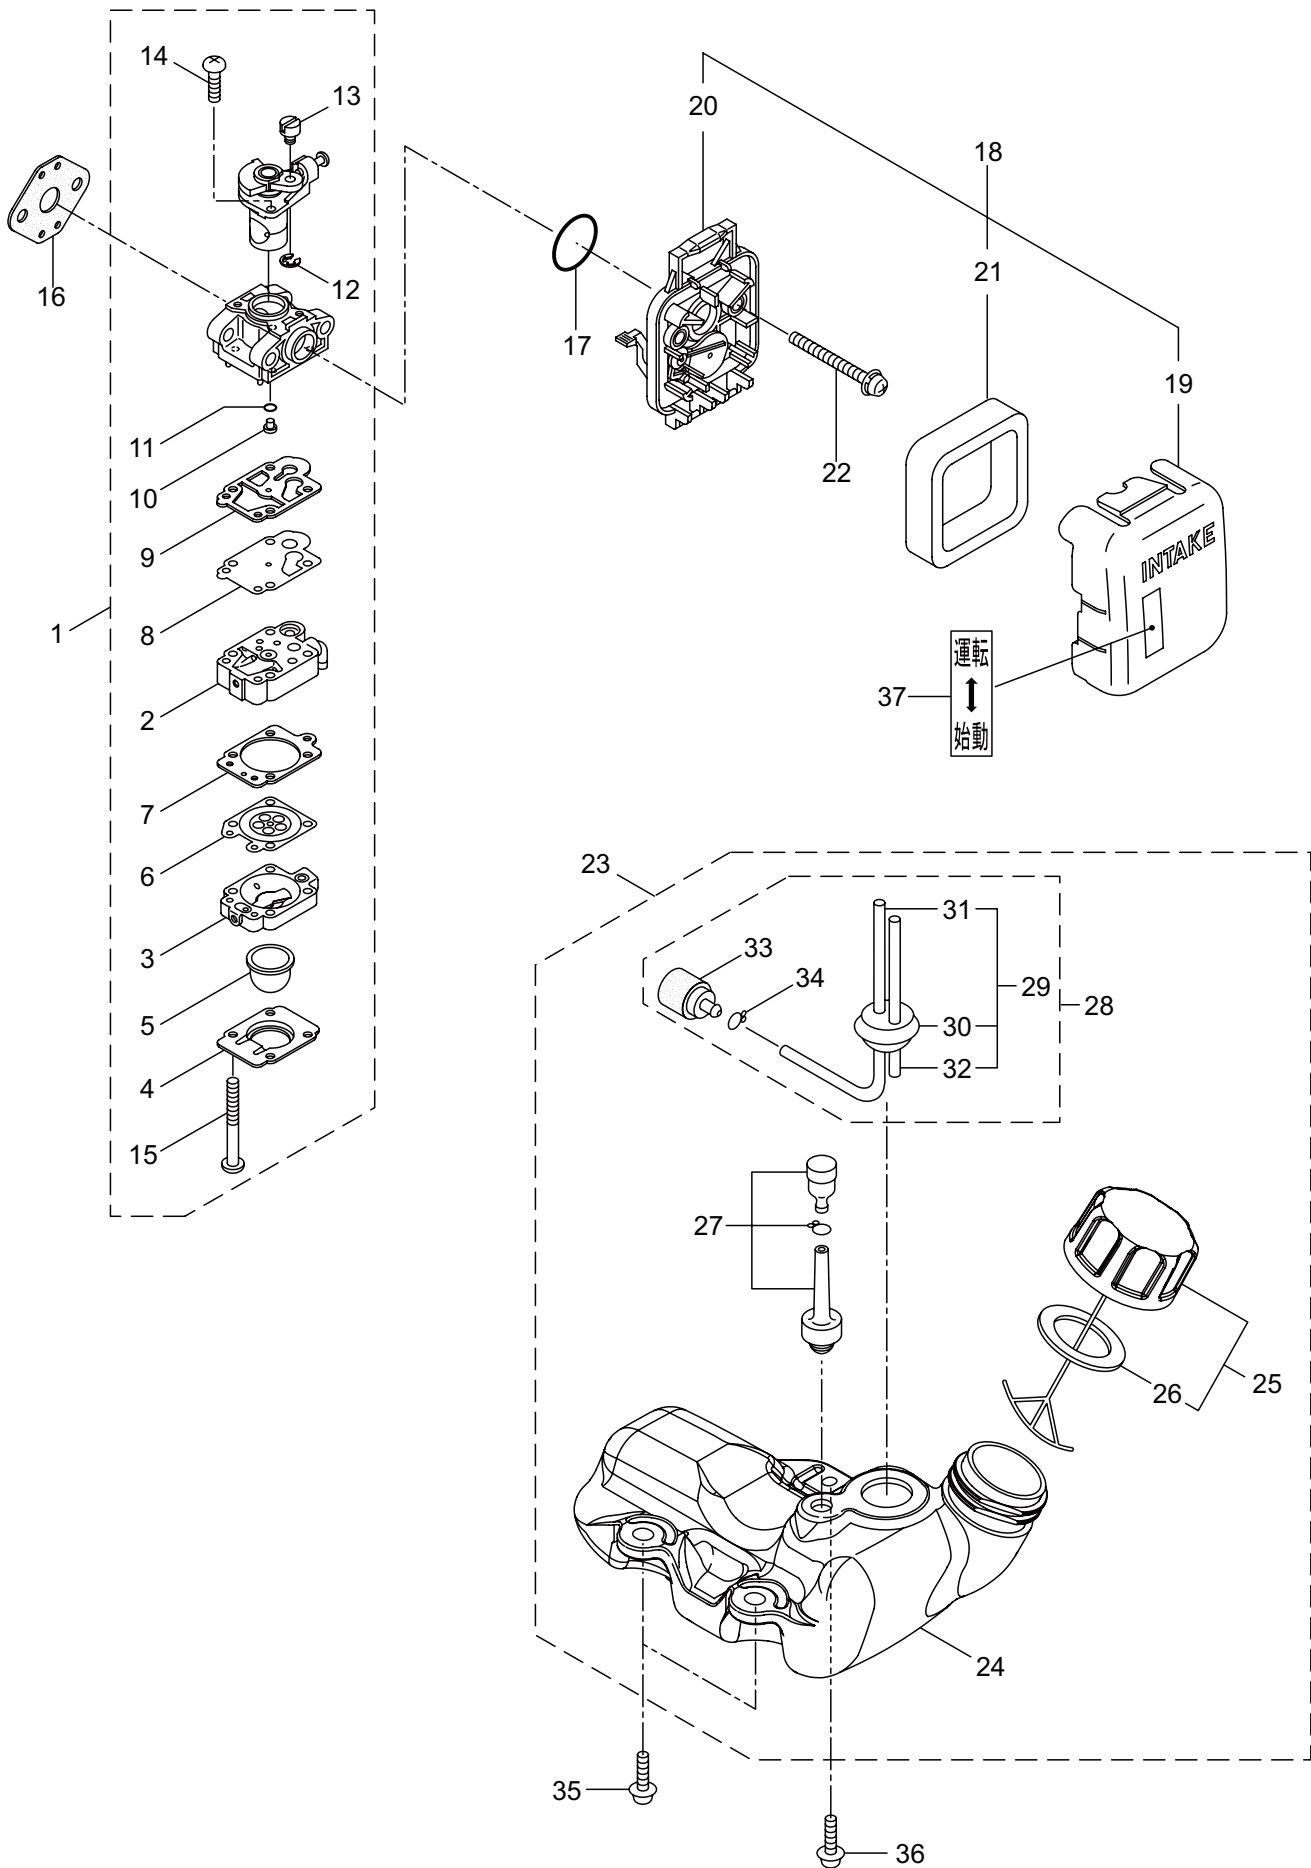

4. NBC203 エンジン
キャブレタ、燃料タンク

見出番号	部品番号	部 品 名 称	個数	備 考
4-1	289885	キャブレタアセンブリ	1	2 ~ 15 フクム
4-2	274472	ポンプホテイ	1	
4-3	262991	パージホテイ	1	
4-4	262992	ポンプカバー	1	
4-5	261874	プライマ	1	
4-6	283905	ダイヤフラム	1	
4-7	262993	ガasket	1	
4-8	262994	ダイヤフラム	1	
4-9	282576	ガasket	1	
4-10	285030	シエツト	1	
4-11	261871	O リング	1	
4-12	261876	リング	1	
4-13	261658	スイベル	1	
4-14	264682	スクリュ	2	
4-15	262996	スクリュ	4	
4-16	261864	ガasket	1	19 ~ 21 フクム
4-17	264691	O リング	1	
4-18	266420	クリーナアセンブリ	1	
4-19	264709	クリーナカバー	1	
4-20	266433	ケースアセンブリ	1	
4-21	264695	エレメント	1	M5X60WSW 24 ~ 34 フクム
4-22	269834	ナベコネジ (+)WSW	2	
4-23	273515	タンクアセンブリ	1	
4-24	273516	フューエルタンク	1	
4-25	275306	タンクキャツプアセンブリ	1	
4-26	274875	パツキン	1	29 ~ 34 フクム 30 ~ 32 フクム
4-27	261696	ブリーザクミタテ	1	
4-28	265752	ネンリヨウパイプアセンブリ	1	
4-29	264031	パイプクミタテ	1	
4-30	261115	グロメツト	1	
4-31	261690	ネンリヨウパイプ	1	160L M5X16W
4-32	263038	オーバフローパイプ	1	
4-33	264653	フィルタアセンブリ	1	
4-34	261117	クリツプ	1	
4-35	269828	ナベコネジ (+)W	2	
4-36	281208	ナベコネジ (+)W	1	M5X16W メツク ウンテン シドウ
4-37	289576	ラベル	1