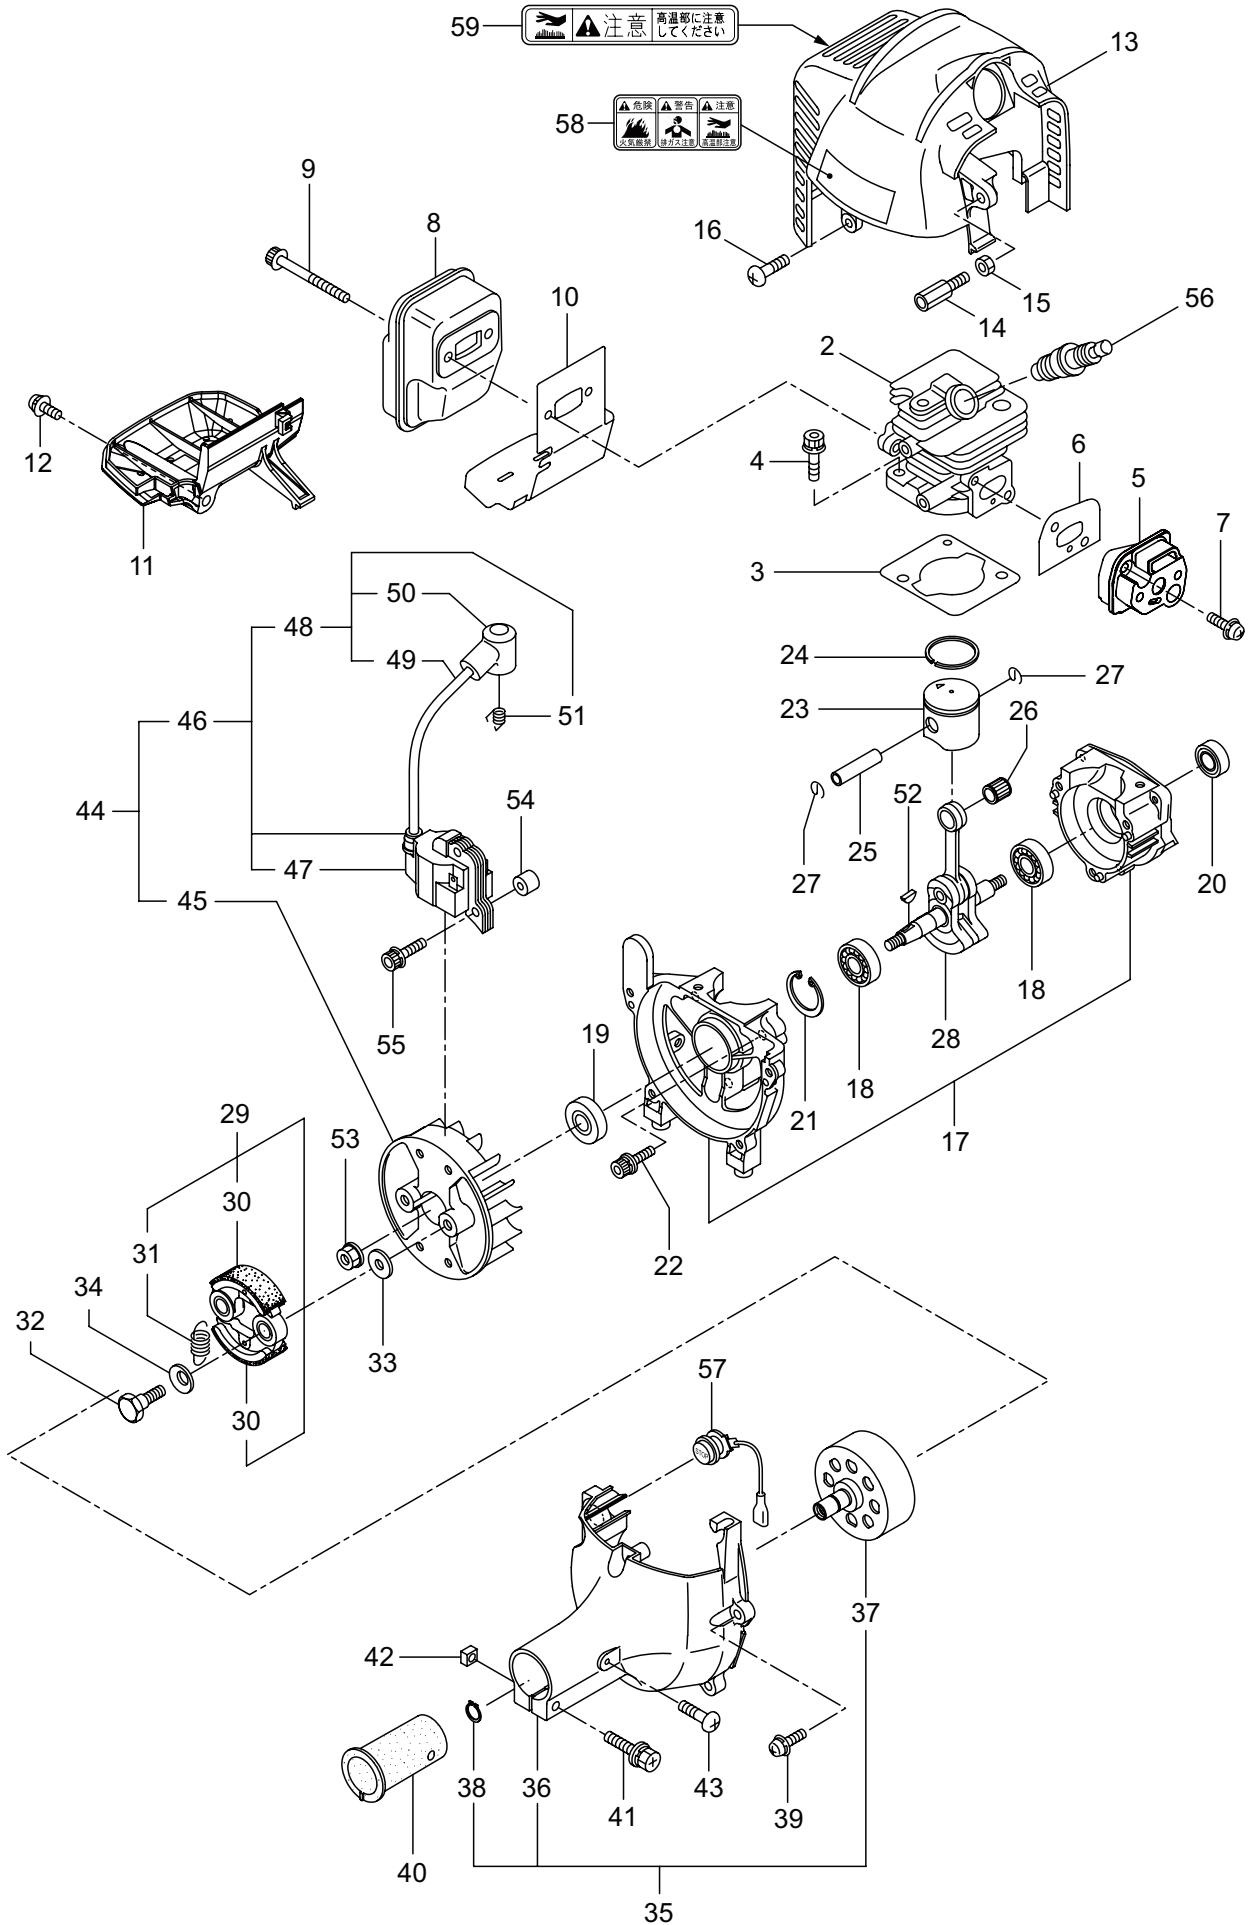

2. NBC203 エンジン クランクケース、シリンダ

見出番号	部品番号	部 品 名 称	個数	備 考
2-46	272067	イグニッションコイルアセンブリ	1	47 ~ 51 フクム
2-47	267401	コイル	1	
2-48	272068	コードアセンブリ	1	49 ~ 51 フクム
2-49	272069	コード	1	
2-50	261074	プラグキャップ	1	
2-51	261075	フック	1	
2-52	261076	ハンゲツキー	1	
2-53	261417	サラサカネツキナット	1	M8
2-54	280381	スペーサ	2	
2-55	261256	6 カクアナツキホルト WSW	2	M4X25
2-56	286739	スパークプラグ	1	CJ6Y
2-57	269983	ストップスイッチコンプリート	1	
2-58	269705	ラベル	1	キケン カキケンキン
2-59	274191	ラベル	1	コウオンチュウイ