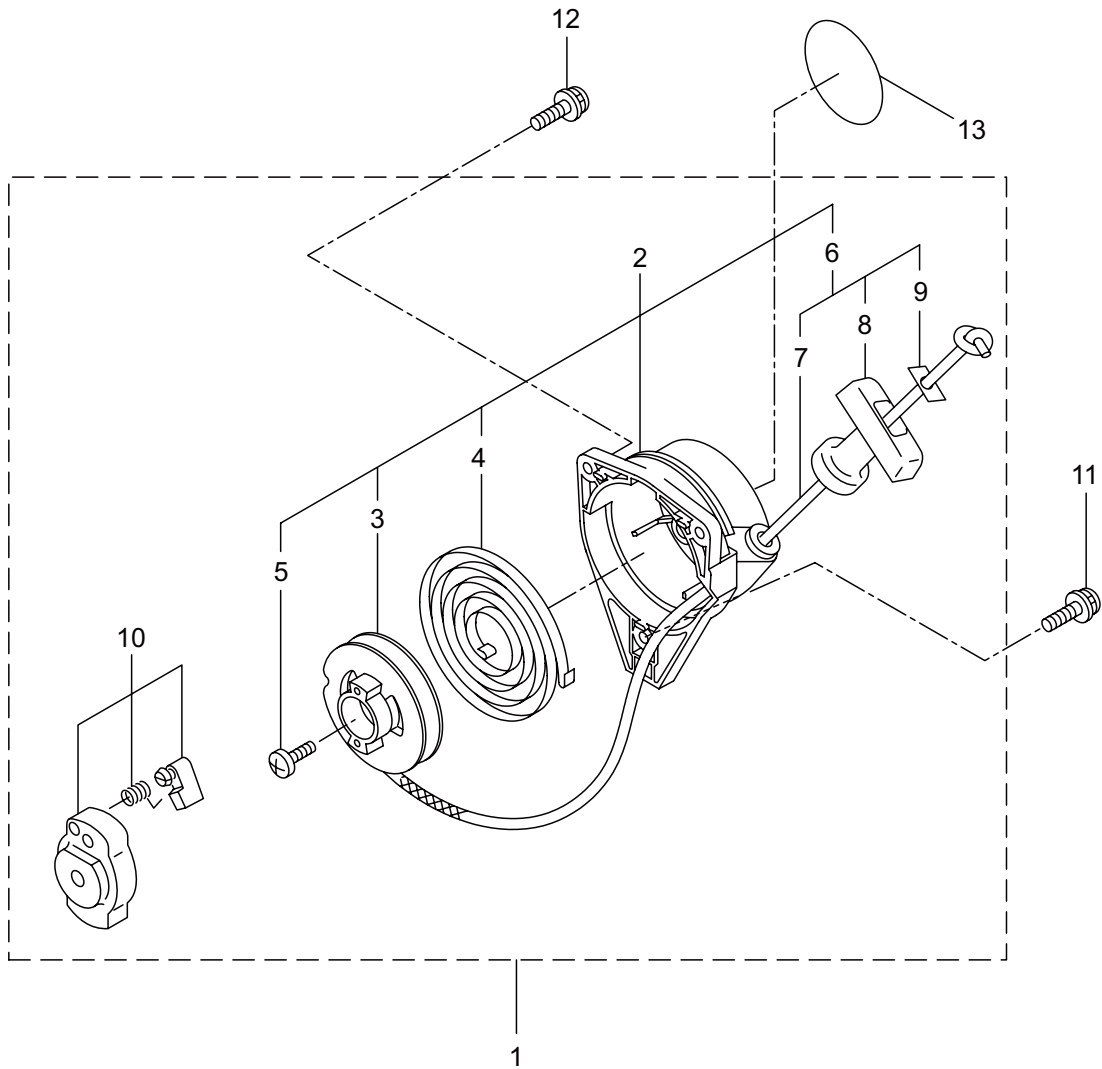

3. BC260T エンジン
リコイルスタータ

見出番号	部品番号	部 品 名 称	個数	備 考
3-1	563258	リコイルスタータアセンブリ	1	2 ~ 10 フクム
3-2	288685	スタータアセンブリ	1	3 ~ 9 フクム
3-3	288967	リール	1	
3-4	288968	スパイラルスプリング	1	
3-5	262922	セットスクリュー	1	
3-6	288969	ロープアセンブリ	1	7 ~ 9 フクム
3-7	288970	スタータロープ	1	
3-8	261725	スタータノブ	1	
3-9	283511	ロープストツハ	1	
3-10	288971	スタータプリアセンブリ	1	
3-11	269833	ナベコネジ (+)WSW	1	M4X16WSW
3-12	280489	ナベコネジ (+)WSW	2	M4X20
3-13	563667	リコイルラベル	1