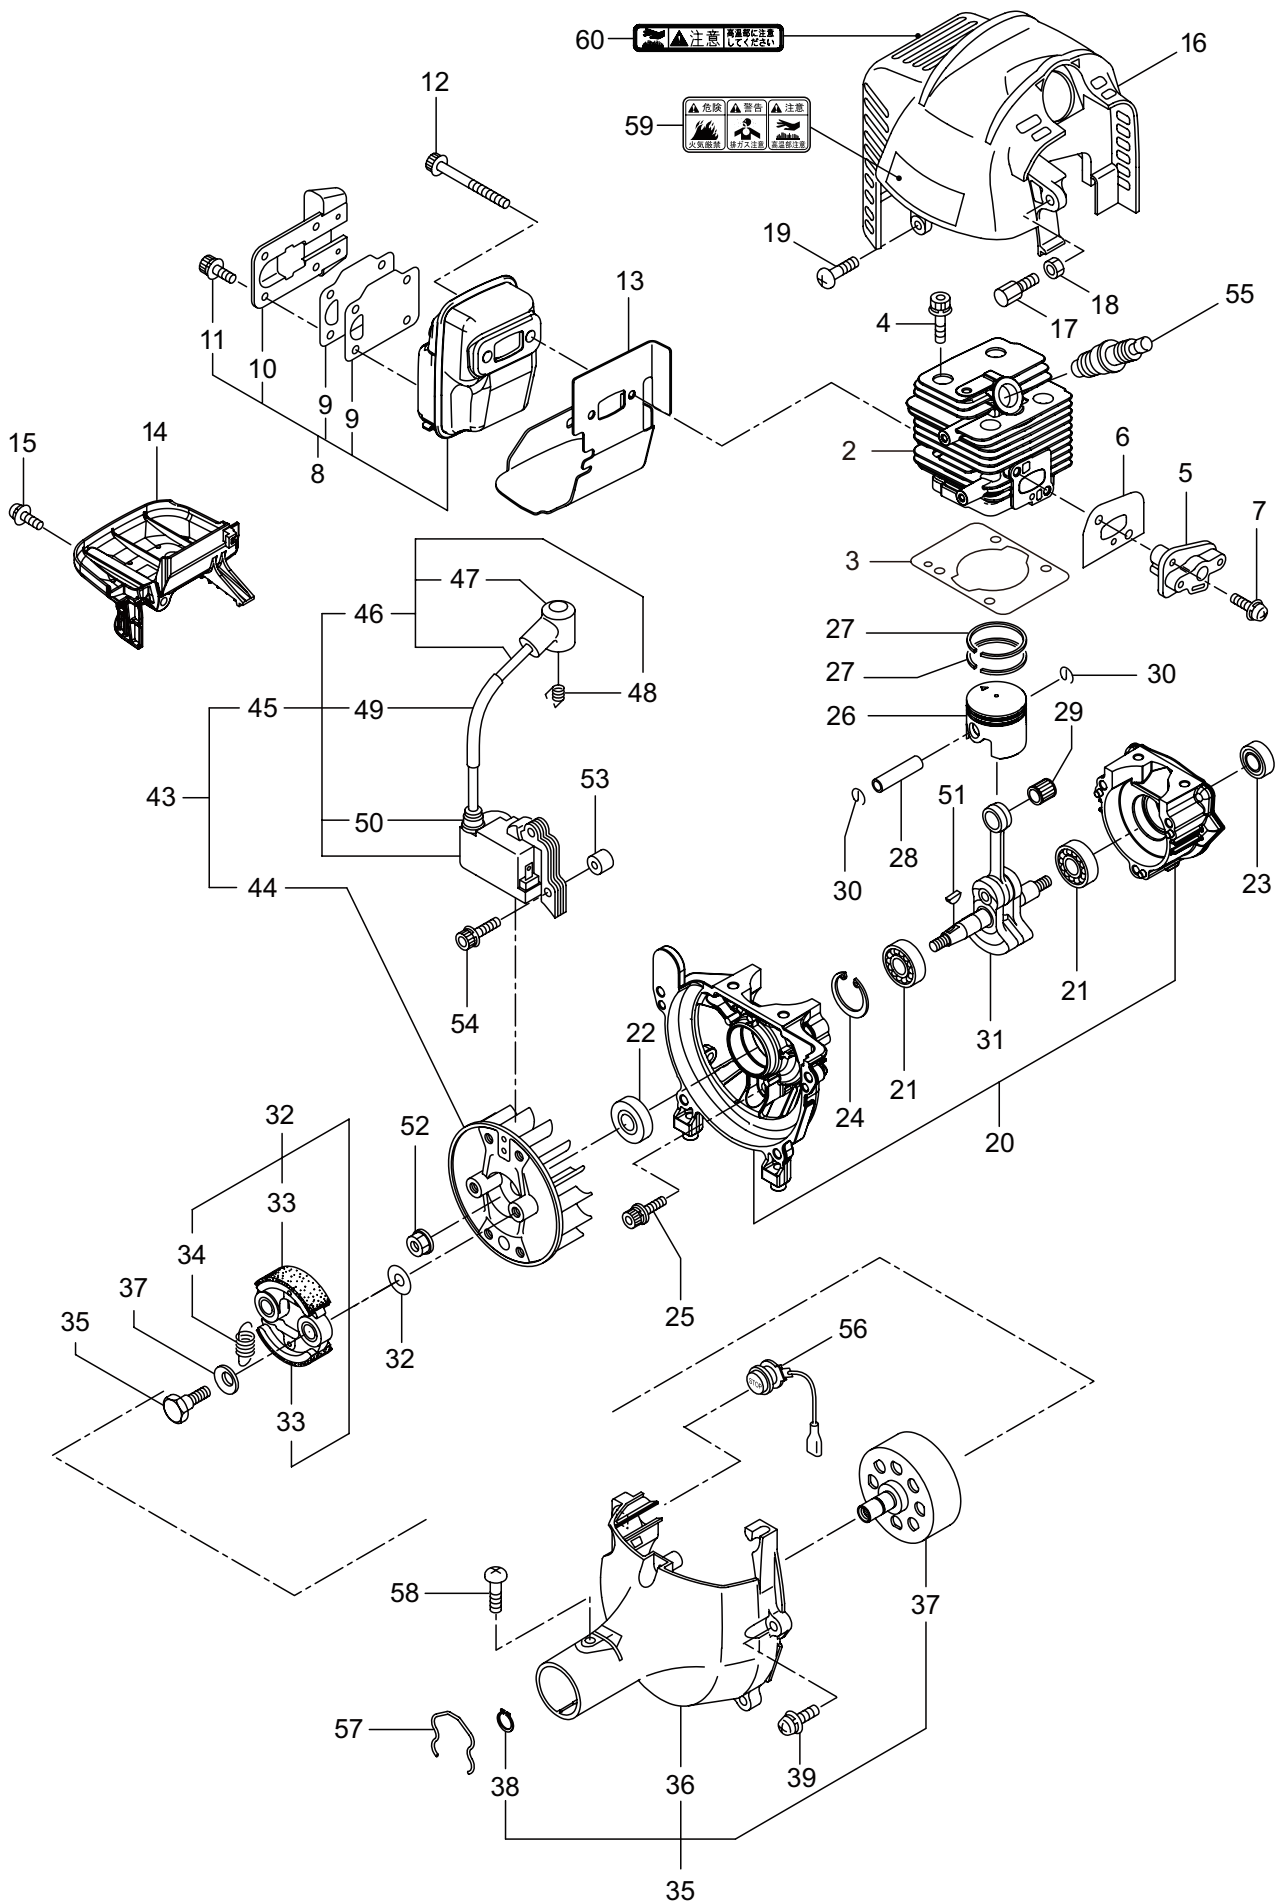

2. BC260T エンジン クランクケース、シリンダ

見出番号	部品番号	部 品 名 称	個数	備 考
2-46	279577	コードミタテ	1	47,48 フクム
2-47	278755	プラグキャップ	1	
2-48	278756	フック	1	
2-49	278754	チューブ	1	
2-50	278752	キャップ	1	
2-51	261076	ハンゲツキー	1	M8
2-52	261417	サラサガネツキナット	1	
2-53	280381	スペーサ	2	
2-54	261256	6 カクアナツキホルト WSW	2	
2-55	286739	スパークプラグ	1	
2-56	269983	ストツプスイッチコンプリート	1	キケン カキケンキン コウオンチュウイ
2-57	282215	クリツフ	1	
2-58	281169	スクリュ	1	
2-59	269705	ラベル	1	
2-60	563058	ラベル	1