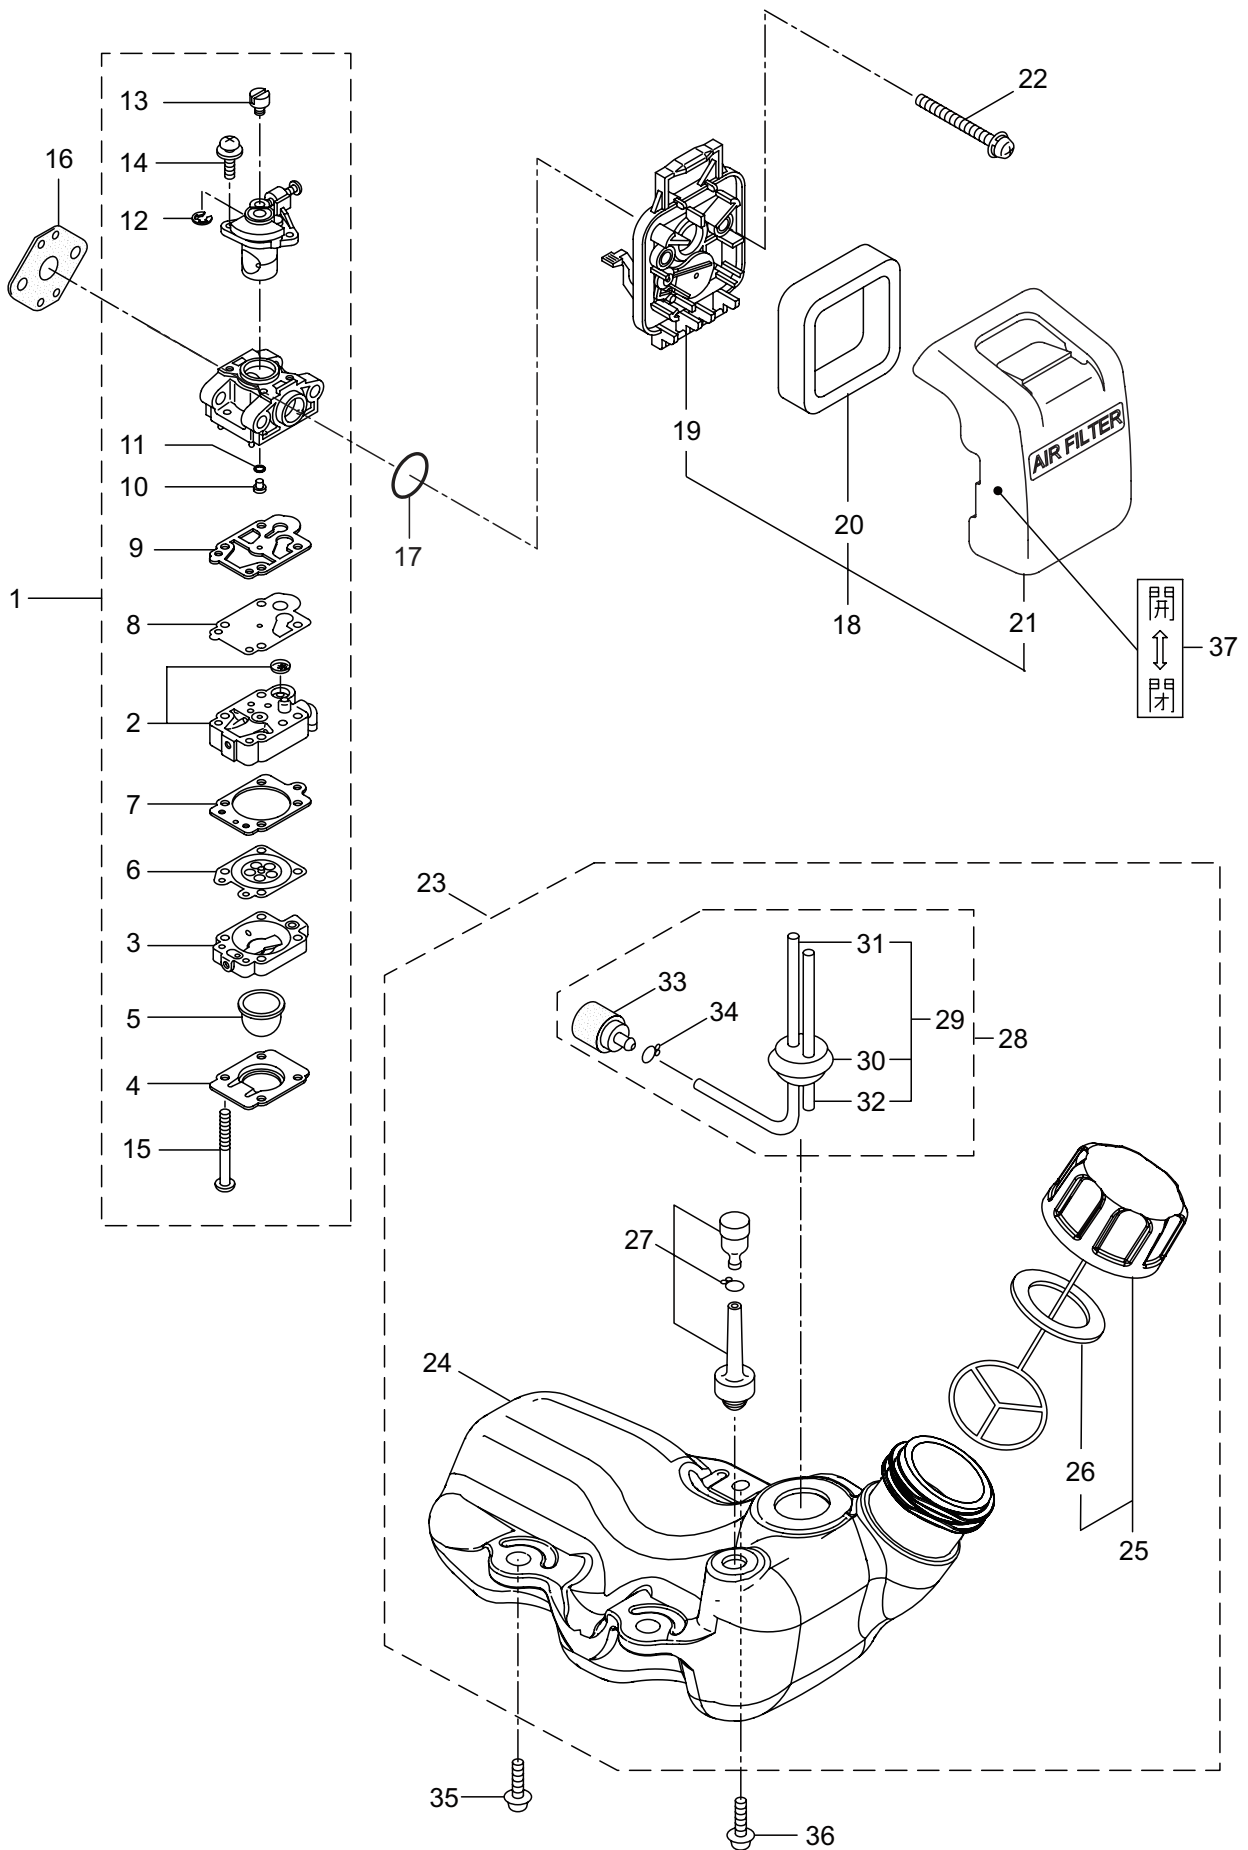

4. BC260T エンジン
キャブレタ、燃料タンク

見出番号	部品番号	部 品 名 称	個数	備 考
4-1	273805	キャブレタアセンブリ	1	2 ~ 15 フクム
4-2	281597	ポンプホテイ	1	
4-3	262991	パージホテイ	1	
4-4	262992	ポンプカバー	1	
4-5	261874	プライマ	1	
4-6	283905	ダイヤフラム	1	
4-7	262993	ガasket	1	
4-8	262994	ダイヤフラム	1	
4-9	282576	ガasket	1	
4-10	289396	シエツト	1	
4-11	261871	○リング	1	
4-12	261876	リング	1	
4-13	261658	スイベル	1	
4-14	264682	スクリュ	2	
4-15	262996	スクリュ	4	
4-16	261864	ガasket	1	
4-17	264691	○リング	1	
4-18	563356	クリーナアセンブリ	1	19 ~ 21 フクム
4-19	266433	ケースアセンブリ	1	
4-20	264695	エレメント	1	
4-21	277554	クリーナカバー	1	
4-22	269834	ナベコネジ (+)WSW	2	M5X60WSW
4-23	563400	タンクアセンブリ (TH)	1	24 ~ 34 フクム
4-24	563101	フューエルタンク	1	
4-25	275306	タンクキャツプアセンブリ	1	26 フクム
4-26	274875	ハツキン	1	
4-27	563262	ブリーザアセンブリ	1	
4-28	563232	フューエルパイプアセンブリ	1	29 ~ 34 フクム
4-29	563233	パイプアセンブリ	1	30 ~ 32 フクム
4-30	288192	グロメツト	1	
4-31	261690	ネンリヨウパイプ	1	160L
4-32	288194	オーバーフローパイプ	1	3X6X85
4-33	277887	フィルタアセンブリ	1	
4-34	563014	クリツプ	1	
4-35	269828	ナベコネジ (+)W	2	M5X16W
4-36	281208	ナベコネジ (+)W	1	M5X16W メツク
4-37	563071	ラベル	1	チヨーク カイ_ヘイ