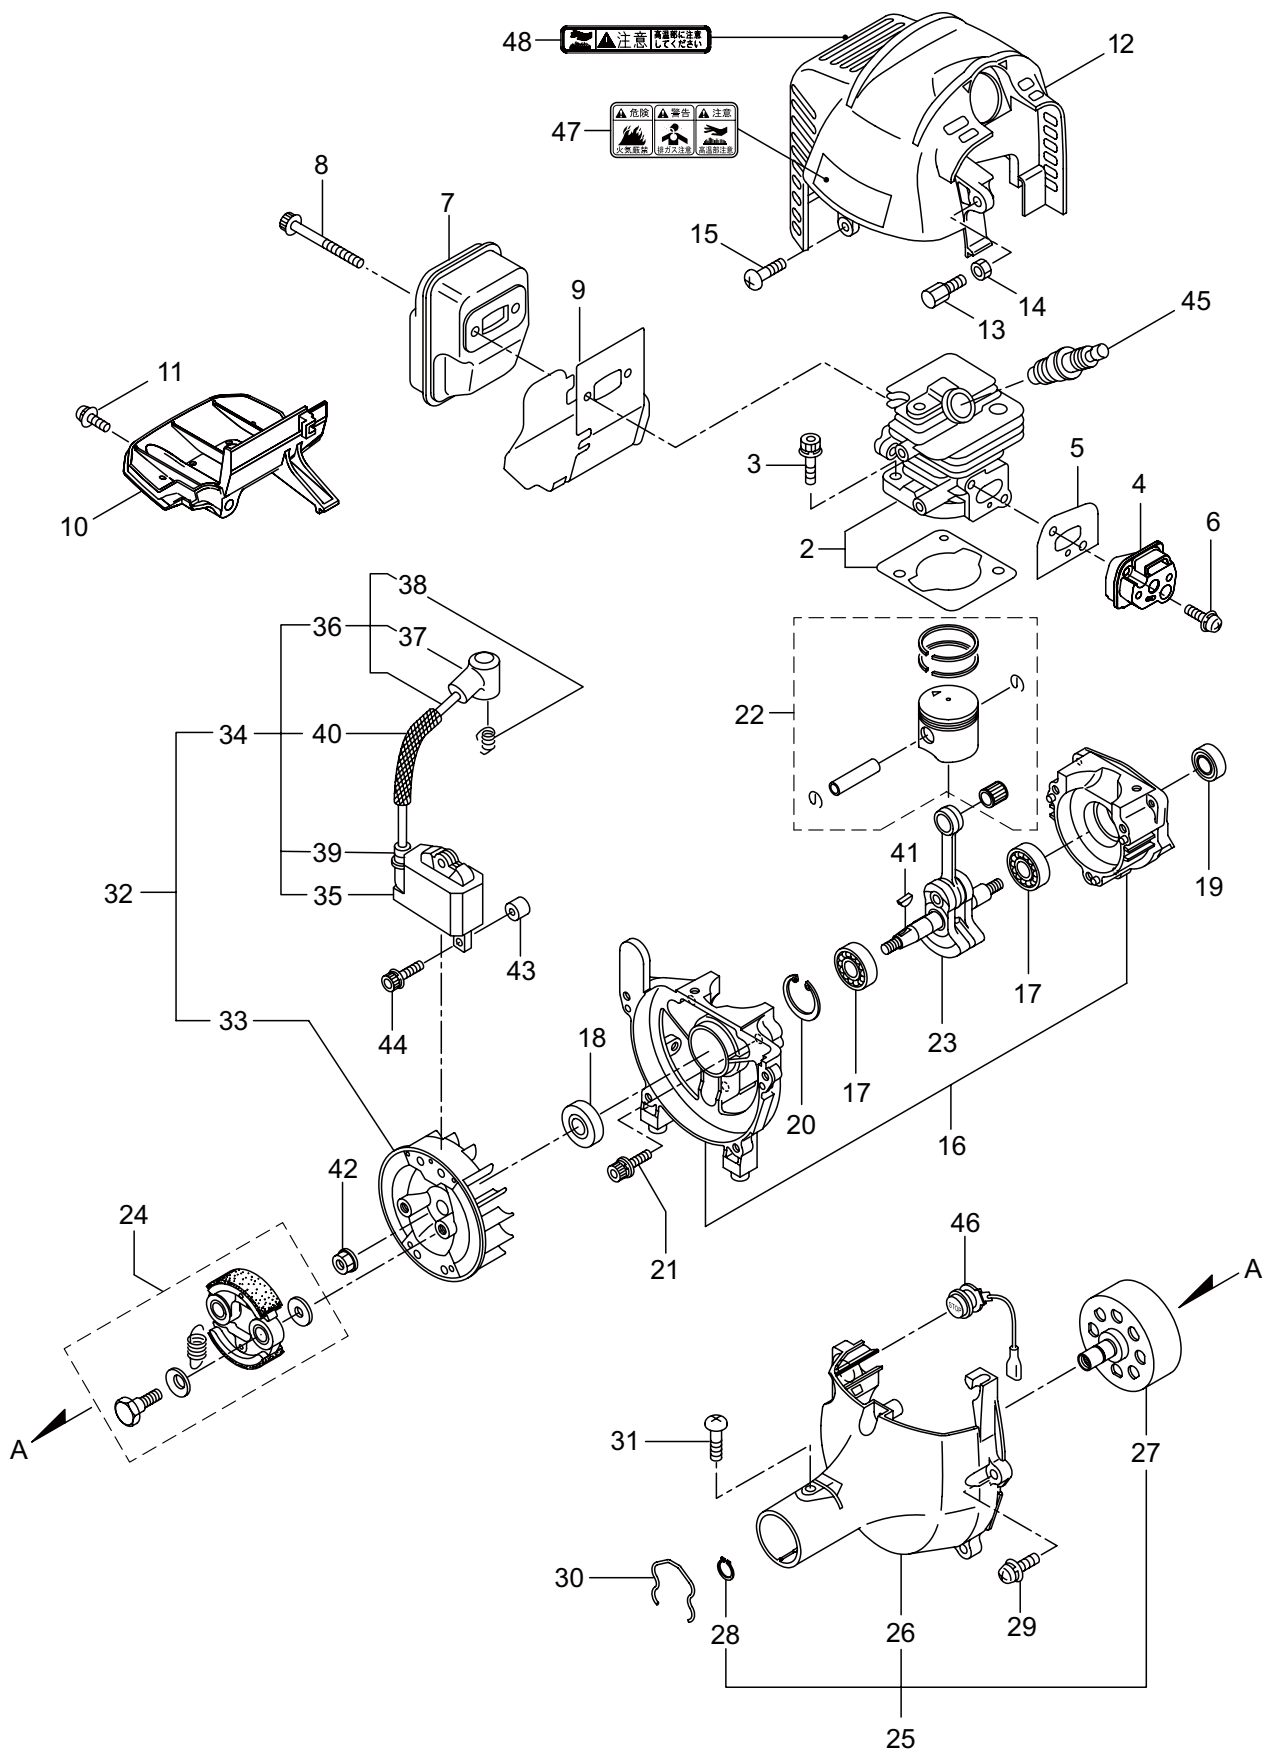

見出番号	部品番号	部 品 名 称	個数	備 考
2-1	875616	エンジン	1	EE231/82
2-2	247691	シリンダキット	1	
2-3	267290	スクリュ	2	M5X20
2-4	272744	インシュレータ	1	
2-5	267049	ガasket	1	
2-6	269826	ナベコネジ (+)WSW	2	M5X25WSW
2-7	247934	マフリアセンブリ	1	
2-8	266402	6 カクアナツキホルト WSW	2	M5X55
2-9	247073	ガasket	1	
2-10	276868	アンダーカバー	1	
2-11	269827	ナベコネジ (+)WSW	1	M5X16
2-12	247155	トップカバーコンプリート	1	
2-13	563151	スクリュ	1	M6X15
2-14	261878	6 カクナツト	1	M6
2-15	280144	タツピンネジ (+)	1	4X16
2-16	563679	クランクケース	1	
2-17	280488	ベアリング	2	PPL 6001
2-18	261492	オイルシール	1	ISCD12287
2-19	261386	オイルシール	1	ISCD12227
2-20	055185	C ガ外メワ	1	H28
2-21	261612	6 カクアナツキホルト WSW	1	M5X30
2-22	247685	ピストンキット	1	
2-23	274146	クランクシャフトコンプリート	1	
2-24	248450	クラツチキット	1	
2-25	272093	フアンカバーアセンブリ C	1	26 ~ 28 フクム
2-26	282214	フアンカバー	1	ソフトグレー
2-27	289727	クラツチドラムコンプリート	1	
2-28	014210	C ガ外メワ	1	S10
2-29	269831	ナベコネジ (+)WSW	4	M5X20WSW
2-30	282215	クリツフ	1	
2-31	281169	スクリュ	1	
2-32	274927	マグネットアセンブリ	1	33 ~ 40 フクム
2-33	283397	ロータ	1	
2-34	283165	イグニツシヨコイルアセンブリ	1	35 ~ 40 フクム
2-35	283267	コイル	1	
2-36	283268	コードアセンブリ	1	37,38 フクム
2-37	283178	プラグキヤツフ	1	
2-38	272805	フツク	1	
2-39	283271	キヤツフ	1	
2-40	283272	チューブ	1	
2-41	261076	ハンゲツキー	1	
2-42	261417	サラザガネツキナツト	1	M8
2-43	280381	スペーサ	2	
2-44	261256	6 カクアナツキホルト WSW	2	M4X25
2-45	286739	スパークプラグ	1	CJ6Y

BC2340

2. エンジン (クランクケース、シリンダ、コイル)