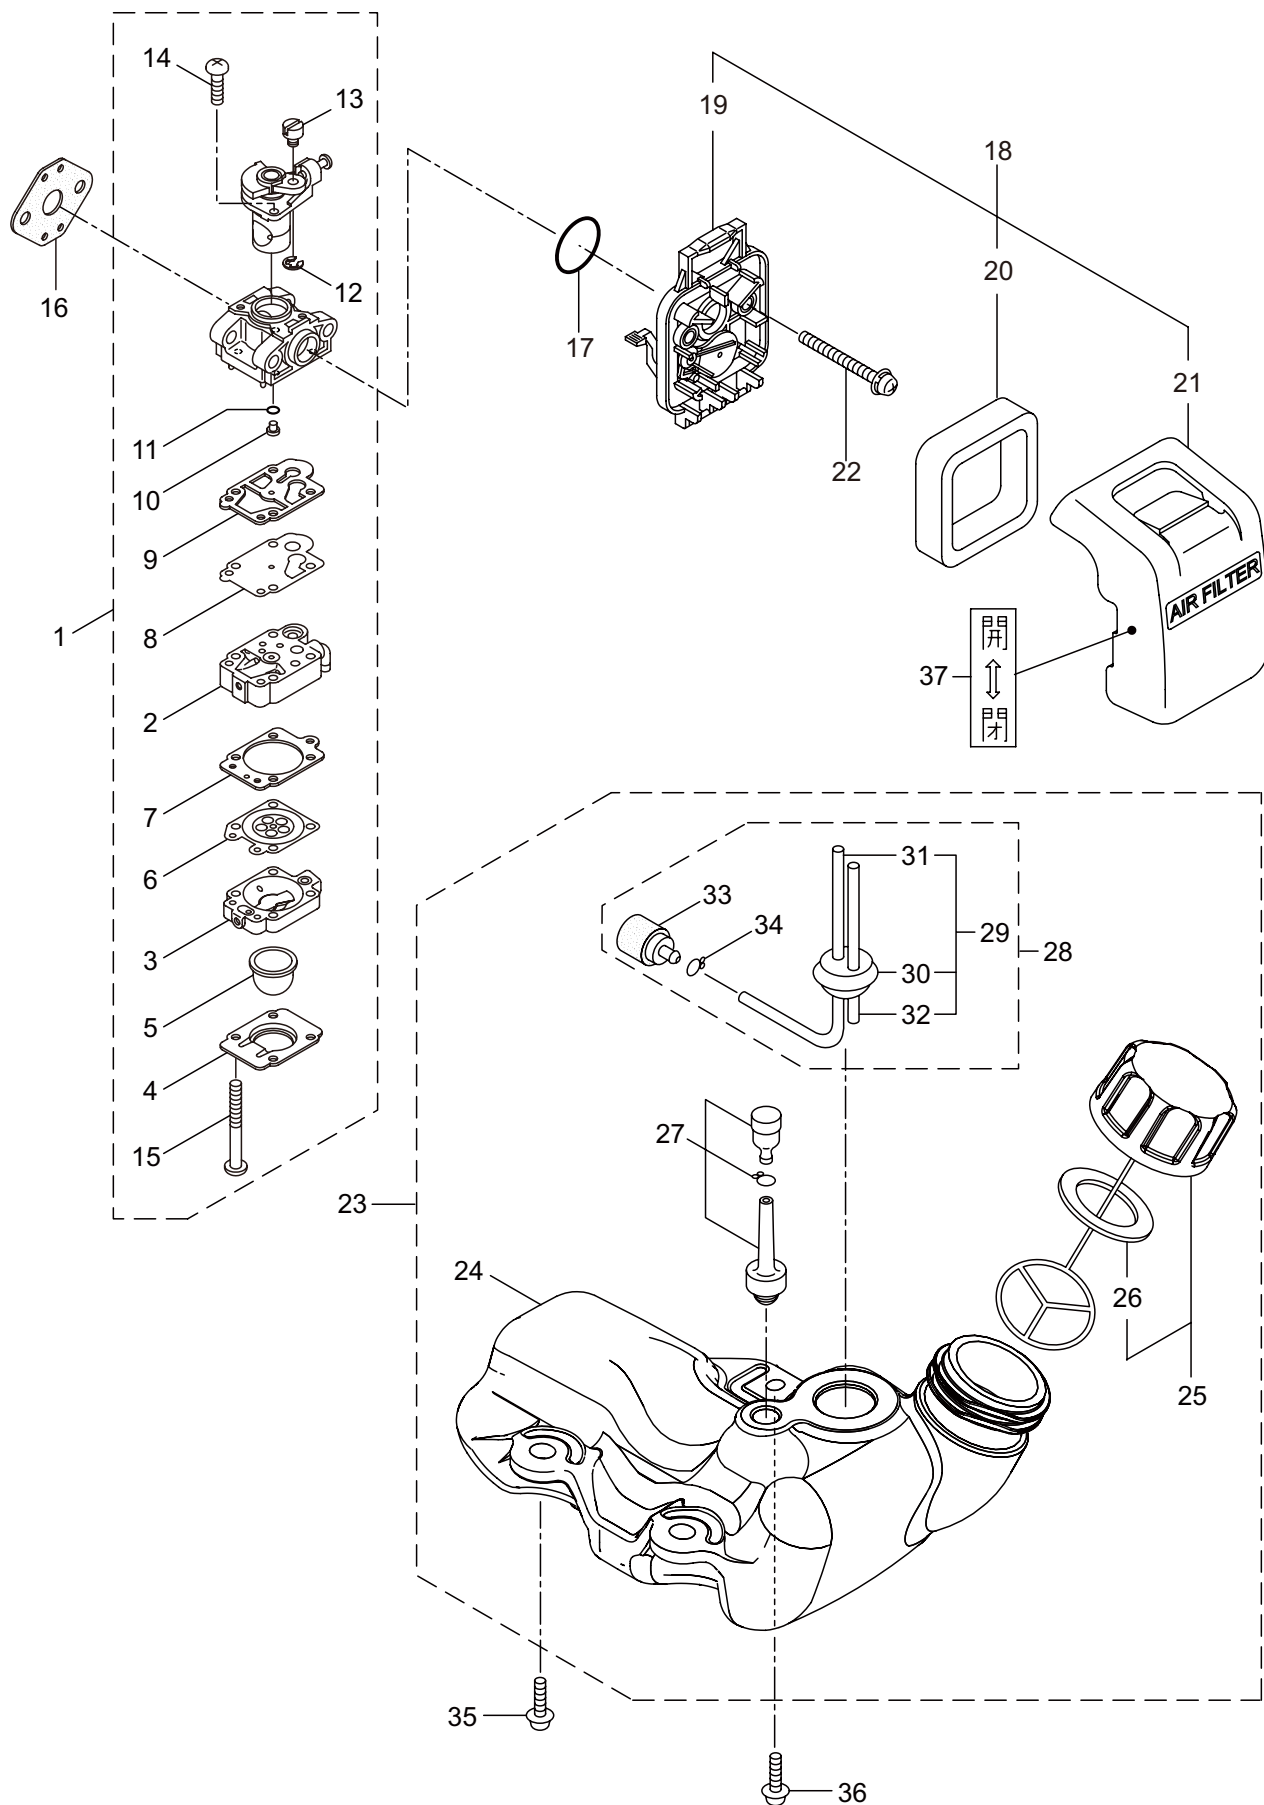

BC2340

4. エンジン (キャブレタ、エアクリーナ、燃料タンク)

見出番号	部品番号	部 品 名 称	個数	備 考
4-1	289878	キャブレタアセンブリ	1	2 ~ 15 フクム
4-2	274472	ポンプボディ	1	
4-3	262991	パージボディ	1	
4-4	262992	ポンプカバー	1	
4-5	261874	プライマ	1	
4-6	283905	ダイヤモンド	1	
4-7	262993	ガスケット	1	
4-8	262994	ダイヤモンド	1	
4-9	282576	ガスケット	1	
4-10	289396	シエツト	1	
4-11	261871	O リング	1	
4-12	261876	リング	1	
4-13	261658	スイベル	1	
4-14	264682	スクリュ	2	
4-15	262996	スクリュ	4	
4-16	261864	ガスケット	1	19 ~ 21 フクム
4-17	264691	O リング	1	
4-18	279011	クリーナアセンブリ	1	
4-19	266433	ケースアセンブリ	1	
4-20	264695	エレメント	1	
4-21	278761	クリーナカバー	1	M5X60WSW 24 ~ 34 フクム
4-22	269834	ナベコネジ (+)WSW	2	
4-23	273515	タンクアセンブリ	1	
4-24	273516	フューエルタンク	1	
4-25	275306	タンクキャツプアセンブリ	1	
4-26	274875	パツキン	1	29 ~ 34 フクム 30 ~ 32 フクム
4-27	261696	ブリーザクミタテ	1	
4-28	265752	ネンリヨウパイプアセンブリ	1	
4-29	264031	パイプクミタテ	1	
4-30	261115	グロメツト	1	
4-31	261690	ネンリヨウパイプ	1	160L M5X16W
4-32	263038	オーバフロパイプ	1	
4-33	277887	フィルタアセンブリ	1	
4-34	261117	クリツプ	1	
4-35	269828	ナベコネジ (+)W	2	
4-36	281208	ナベコネジ (+)W	1	M5X16W ムツク チヨークカイ_ヘイ
4-37	281007	ラベル	1