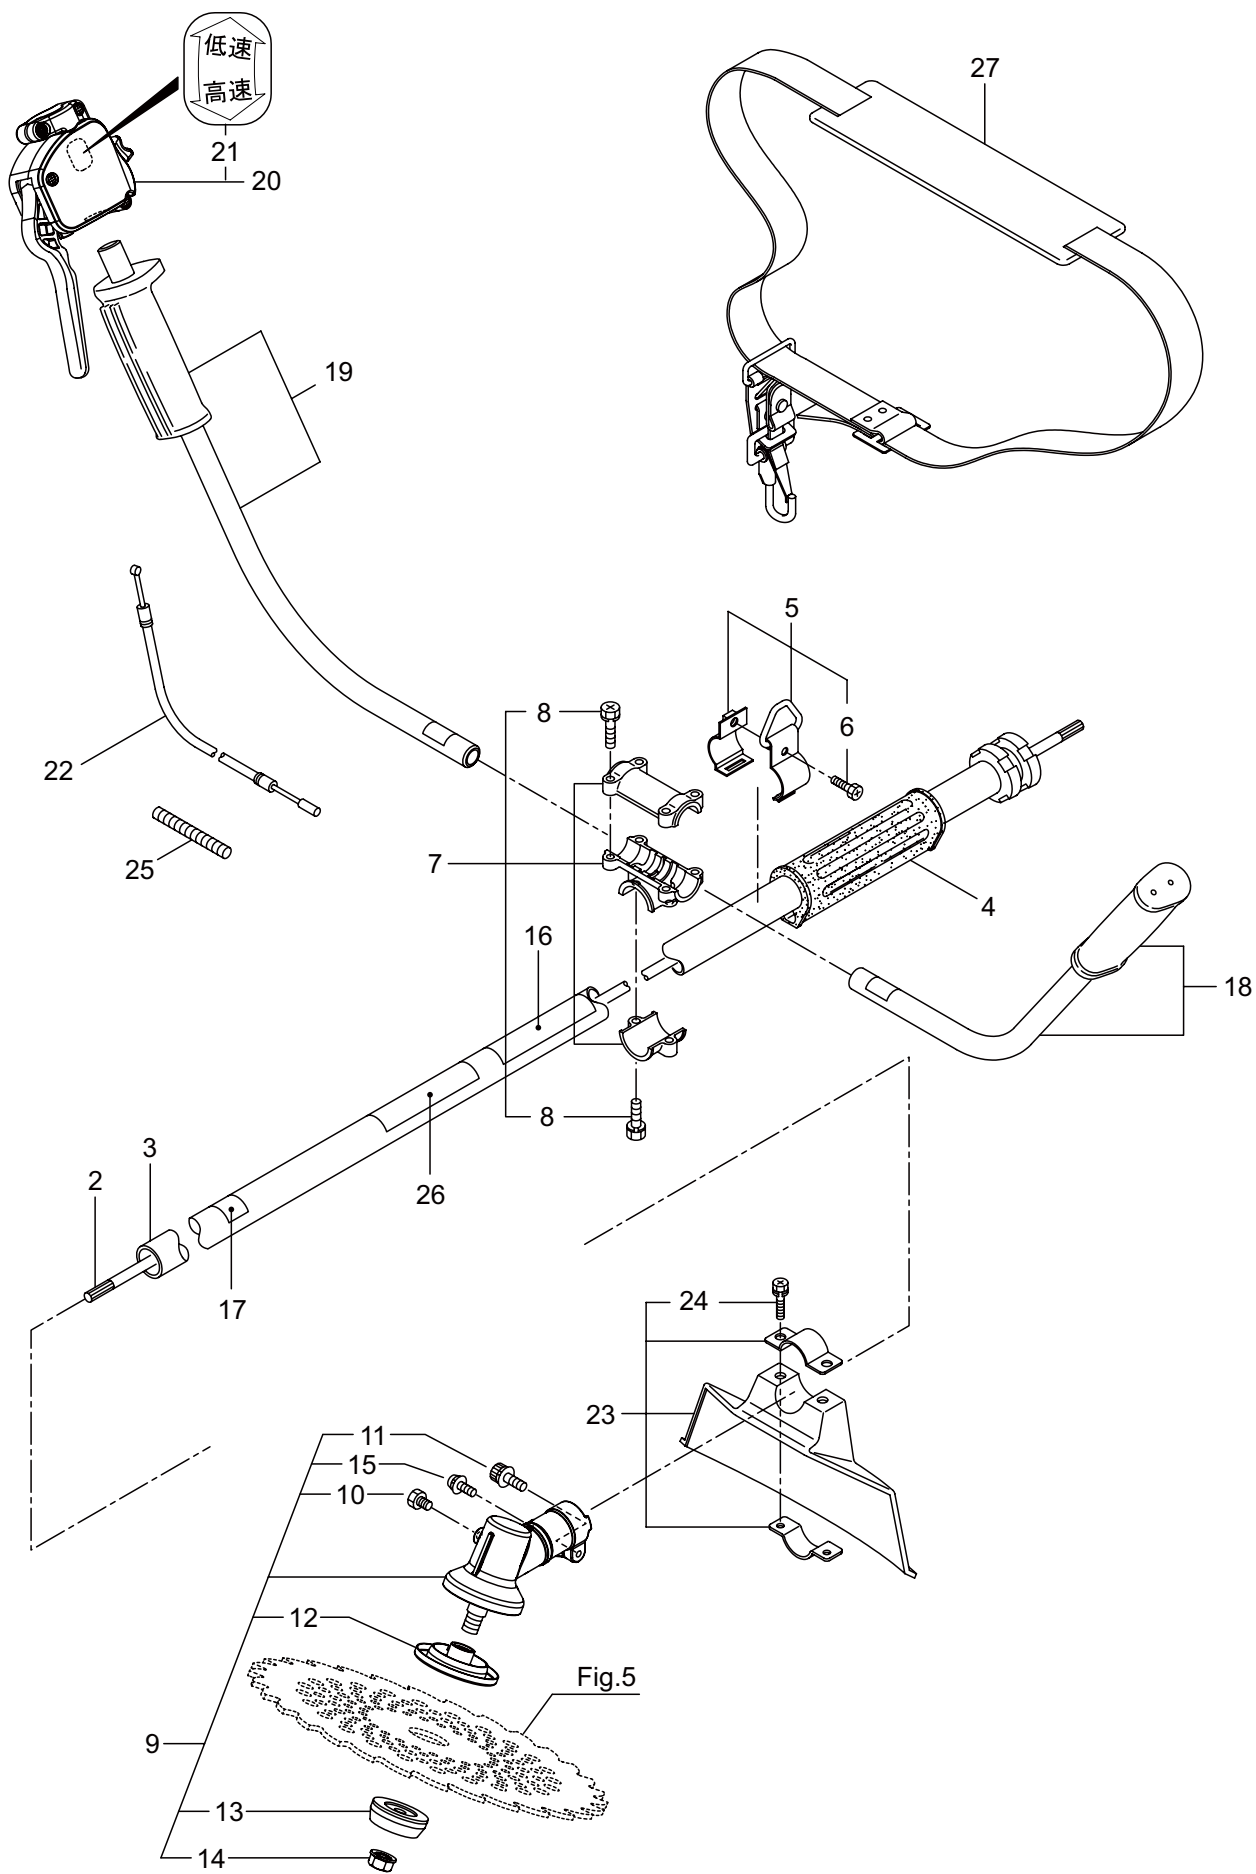

Parts List

パーツリスト

動力刈払機

Model: **BC2340**

パーツリストコード 525282

株式
会社

丸山製作所

MARUYAMA MFG. CO., INC.

6. Fig. の表示について

イラストページに Fig. ※※参照と表示してあります。この※※はイラストページ左上の見出し番号を表します。

目次

	ページ
1. 本 体	1
2. エンジン（クランクケース、シリンダ、コイル）	3
3. エンジン（リコイルスタータ）	7
4. エンジン（キャブレタ、エアクリーナ、燃料タンク）	9
5. 付属品	11

BC2340
1. 本体

見出番号	部品番号	部 品 名 称	個数	備 考
1-1	365026	BC2340	1	7X1523L SP-18
1-2	227923	テントウジク	1	
1-3	560930	ホウシンガイカンマトメ	1	
1-4	560385	ホンタイニギリ	1	
1-5	054691	ツリカナグクミタテ	1	
1-6	089738	6 カクホルト	1	M5X15
1-7	560094	ハンドルリツケカナグクミタテ	1	8 フクム
1-8	560158	6 カクホルト (+)SW	6	M5X25
1-9	560692	キヤケースクミタテ	1	10 ~ 15 フクム
1-10	560504	6 カクホルト (+)	1	M6X8
1-11	560712	6 カクアナツキホルト WSW	1	M5X30
1-12	560713	ハモノボス A クミタテ	1	
1-13	560157	ハモノボス B	1	
1-14	560150	サラハネサガネツキナツト	1	M8 ヒタリ
1-15	560716	ナベコネジ (+)WSW	1	M5X16
1-16	220549	チユウイマーク	1	
1-17	215501	ハリマーク	1	ヤジルシ
1-18	560164	ハンドル A マトメ	1	ヒタリ
1-19	560165	ハンドル B マトメ	1	ミキ
1-20	560286	トリガレバークミタテ (19)	1	21 フクム
1-21	560182	ラベル	1	コウ - テイ
1-22	560166	スロツトルワイヤ	1	810L I/O 75.5
1-23	560104	ジヨウメンカバークミタテ	1	24 フクム
1-24	560158	6 カクホルト (+)SW	2	M5X25
1-25	237716	コルゲートチューブ	1	135L
1-26	243350	ネームプレート	1	BC2340
1-27	220533	カタカケバンドクミタテ	1	