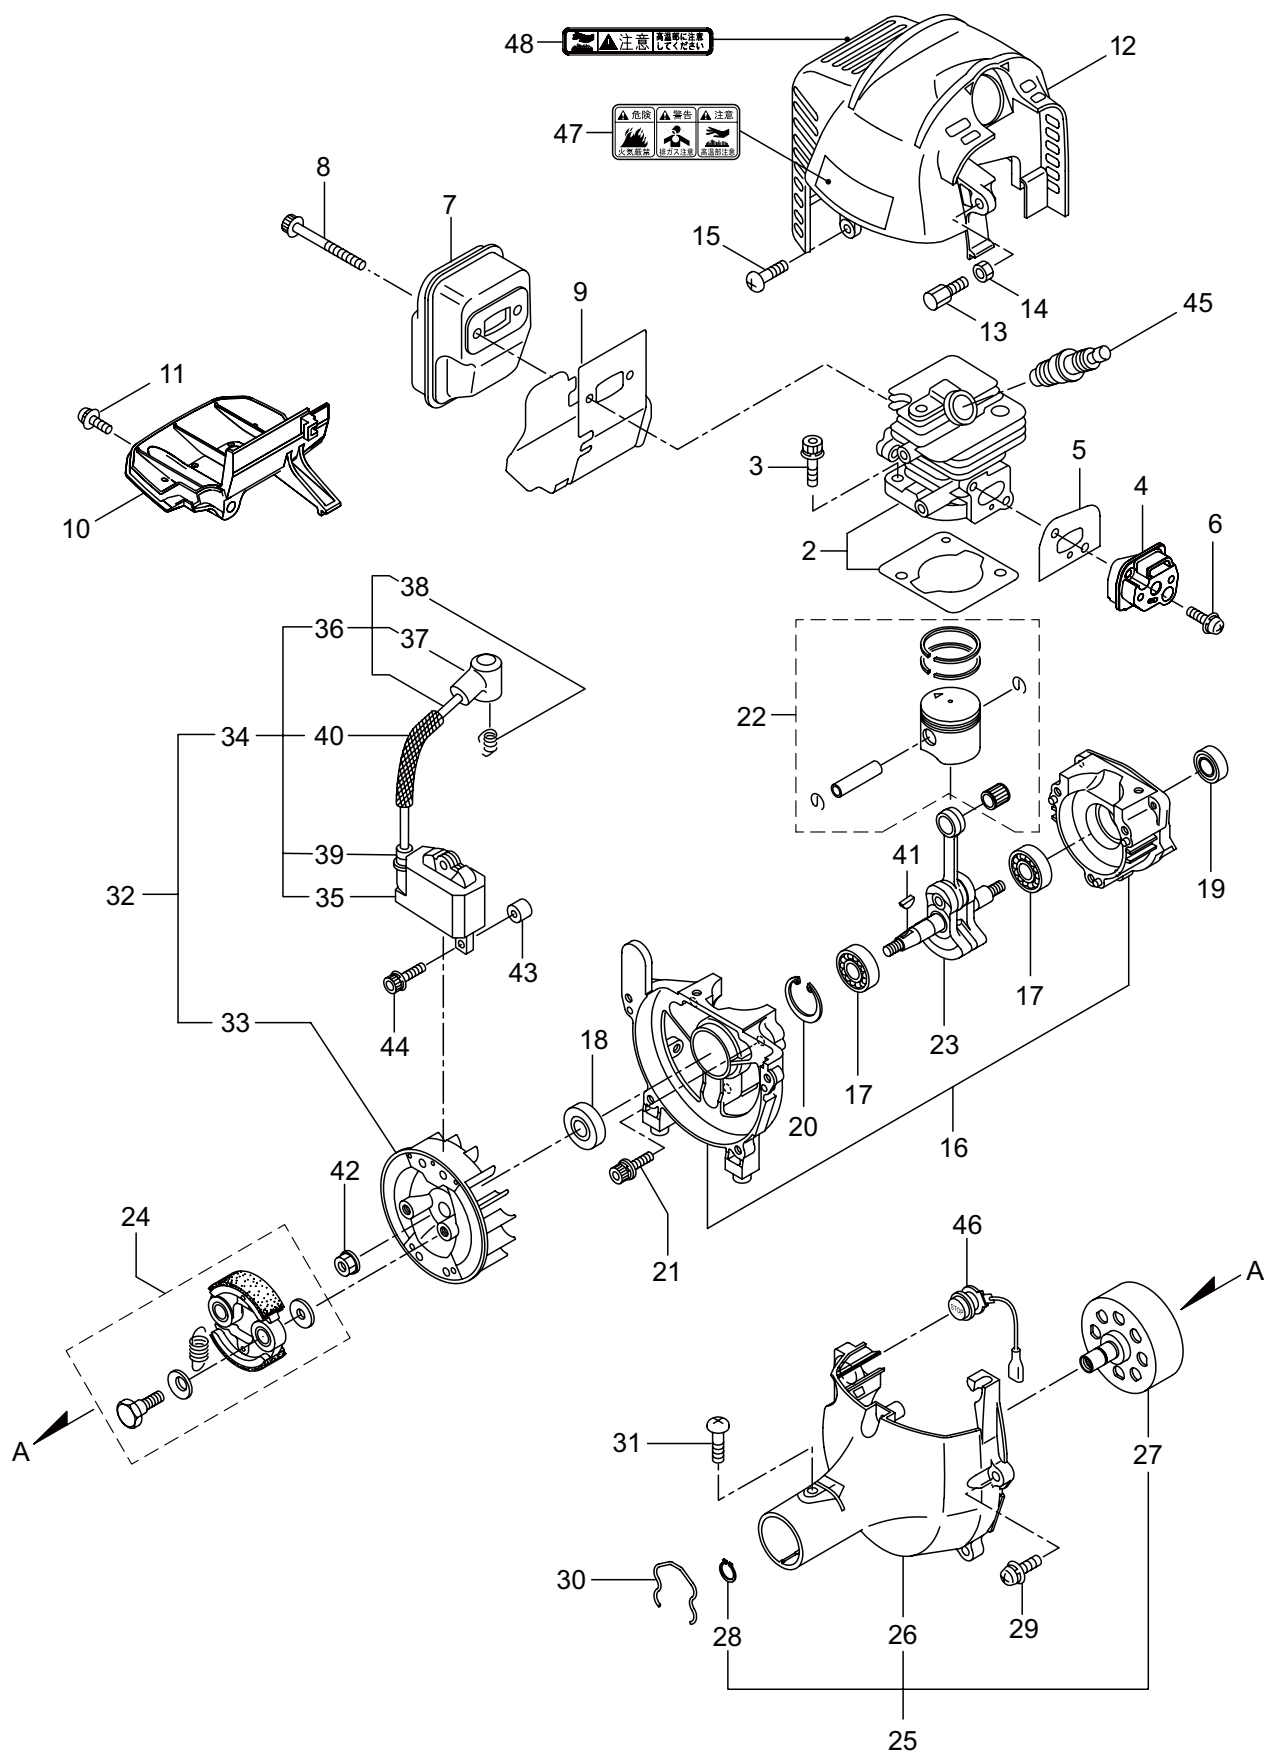

BC2340

2. エンジン (クランクケース、シリンダ、コイル)

見出番号	部品番号	部 品 名 称	個数	備 考
2-1	875616	エンジン	1	EE231/82
2-2	247691	シリンダキット	1	
2-3	267290	スクリュ	2	M5X20
2-4	272744	インシュレータ	1	
2-5	267049	ガasket	1	
2-6	269826	ナベコネジ (+)WSW	2	M5X25WSW
2-7	247934	マフリアセンブリ	1	
2-8	266402	6 カクアナツキホルト WSW	2	M5X55
2-9	247073	ガasket	1	
2-10	276868	アンダーカバー	1	
2-11	269827	ナベコネジ (+)WSW	1	M5X16
2-12	247155	トップカバーコンプリート	1	
2-13	563151	スクリュ	1	M6X15
2-14	261878	6 カクナツト	1	M6
2-15	280144	タツピンネジ (+)	1	4X16
2-16	563679	クランクケース	1	
2-17	280488	ベアリング	2	PPL 6001
2-18	261492	オイルシール	1	ISCD12287
2-19	261386	オイルシール	1	ISCD12227
2-20	055185	C ガ外メワ	1	H28
2-21	261612	6 カクアナツキホルト WSW	1	M5X30
2-22	247685	ピストンキット	1	
2-23	274146	クランクシャフトコンプリート	1	
2-24	248450	クラツチキット	1	
2-25	272093	フアンカバーアセンブリ C	1	26 ~ 28 フクム
2-26	282214	フアンカバー	1	ソフトグレー
2-27	289727	クラツチドラムコンプリート	1	
2-28	014210	C ガ外メワ	1	S10
2-29	269831	ナベコネジ (+)WSW	4	M5X20WSW
2-30	282215	クリツフ	1	
2-31	281169	スクリュ	1	
2-32	274927	マグネットアセンブリ	1	33 ~ 40 フクム
2-33	283397	ロータ	1	
2-34	283165	イグニツシヨコイルアセンブリ	1	35 ~ 40 フクム
2-35	283267	コイル	1	
2-36	283268	コードアセンブリ	1	37,38 フクム
2-37	283178	プラグキヤツフ	1	
2-38	272805	フツク	1	
2-39	283271	キヤツフ	1	
2-40	283272	チューブ	1	
2-41	261076	ハンゲツキー	1	
2-42	261417	サラザガネツキナツト	1	M8
2-43	280381	スペーサ	2	
2-44	261256	6 カクアナツキホルト WSW	2	M4X25
2-45	286739	スパークプラグ	1	CJ6Y