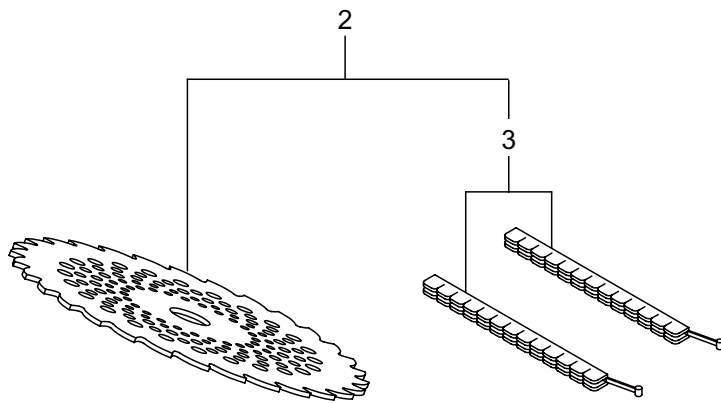

見出番号	部品番号	部 品 名 称	個数	備 考
4-1	289878	キャブレタアセンブリ	1	2 ~ 15 フクム
4-2	274472	ポンプボディ	1	
4-3	262991	パージボディ	1	
4-4	262992	ポンプカバー	1	
4-5	261874	プライマ	1	
4-6	283905	ダイヤモンド	1	
4-7	262993	ガスケット	1	
4-8	262994	ダイヤモンド	1	
4-9	282576	ガスケット	1	
4-10	289396	シエツト	1	
4-11	261871	O リング	1	
4-12	261876	リング	1	
4-13	261658	スイベル	1	
4-14	264682	スクリュ	2	
4-15	262996	スクリュ	4	
4-16	261864	ガスケット	1	19 ~ 21 フクム
4-17	264691	O リング	1	
4-18	279011	クリーナアセンブリ	1	
4-19	266433	ケースアセンブリ	1	
4-20	264695	エレメント	1	
4-21	278761	クリーナカバー	1	M5X60WSW 24 ~ 34 フクム
4-22	269834	ナベコネジ (+)WSW	2	
4-23	273515	タンクアセンブリ	1	
4-24	273516	フューエルタンク	1	
4-25	275306	タンクキャツプアセンブリ	1	
4-26	274875	パツキン	1	29 ~ 34 フクム 30 ~ 32 フクム
4-27	261696	ブリーザクミタテ	1	
4-28	265752	ネンリヨウパイプアセンブリ	1	
4-29	264031	パイプクミタテ	1	
4-30	261115	グロメツト	1	
4-31	261690	ネンリヨウパイプ	1	160L M5X16W
4-32	263038	オーバフロパイプ	1	
4-33	277887	フィルタアセンブリ	1	
4-34	261117	クリツプ	1	
4-35	269828	ナベコネジ (+)W	2	
4-36	281208	ナベコネジ (+)W	1	M5X16W ムツク チヨークカイ_ヘイ
4-37	281007	ラベル	1	

BC2340
5. 付属品