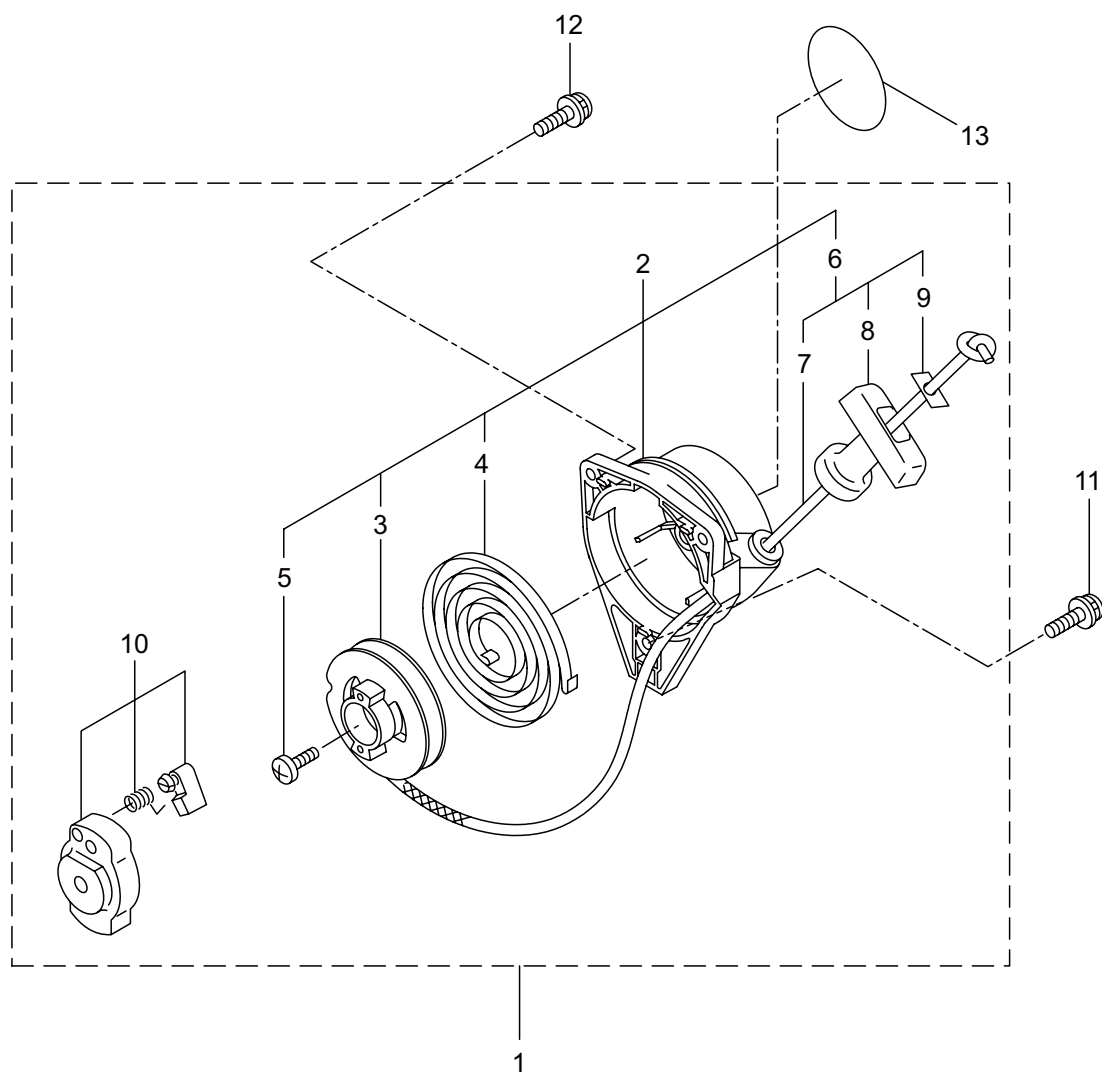

BC2340

2. エンジン (クランクケース、シリンダ、コイル)

見出番号	部品番号	部 品 名 称	個数	備 考
2-1	875616	エンジン	1	EE231/82
2-2	247691	シリンダキット	1	
2-3	267290	スクリュ	2	M5X20
2-4	272744	インシュレータ	1	
2-5	267049	ガasket	1	
2-6	269826	ナベコネジ (+)WSW	2	M5X25WSW
2-7	247934	マフリアセンブリ	1	
2-8	266402	6 カクアナツキホルト WSW	2	M5X55
2-9	247073	ガasket	1	
2-10	276868	アンダーカバー	1	
2-11	269827	ナベコネジ (+)WSW	1	M5X16
2-12	247155	トップカバーコンプリート	1	
2-13	563151	スクリュ	1	M6X15
2-14	261878	6 カクナツト	1	M6
2-15	280144	タツピンネジ (+)	1	4X16
2-16	563679	クランクケース	1	
2-17	280488	ベアリング	2	PPL 6001
2-18	261492	オイルシール	1	ISCD12287
2-19	261386	オイルシール	1	ISCD12227
2-20	055185	C ガ外メワ	1	H28
2-21	261612	6 カクアナツキホルト WSW	1	M5X30
2-22	247685	ピストンキット	1	
2-23	274146	クランクシャフトコンプリート	1	
2-24	248450	クラツチキット	1	
2-25	272093	フアンカバーアセンブリ C	1	26 ~ 28 フクム
2-26	282214	フアンカバー	1	ソフトグレー
2-27	289727	クラツチドラムコンプリート	1	
2-28	014210	C ガ外メワ	1	S10
2-29	269831	ナベコネジ (+)WSW	4	M5X20WSW
2-30	282215	クリツフ	1	
2-31	281169	スクリュ	1	
2-32	274927	マグネットアセンブリ	1	33 ~ 40 フクム
2-33	283397	ロータ	1	
2-34	283165	イグニツシヨコイルアセンブリ	1	35 ~ 40 フクム
2-35	283267	コイル	1	
2-36	283268	コードアセンブリ	1	37,38 フクム
2-37	283178	プラグキヤツフ	1	
2-38	272805	フツク	1	
2-39	283271	キヤツフ	1	
2-40	283272	チューブ	1	
2-41	261076	ハンゲツキー	1	
2-42	261417	サラザガネツキナツト	1	M8
2-43	280381	スペーサ	2	
2-44	261256	6 カクアナツキホルト WSW	2	M4X25
2-45	286739	スパークプラグ	1	CJ6Y

BC2340

2. エンジン (クランクケース、シリンダ、コイル)

BC2340

3. エンジン (リコイルスタータ)

見出番号	部品番号	部 品 名 称	個数	備 考
3-1	288684	リコイルスタータアセンブリ	1	2 ~ 10 フクム 3 ~ 9 フクム
3-2	288685	スタータアセンブリ	1	
3-3	288967	リール	1	
3-4	288968	スパイラルスプリング	1	
3-5	262922	セットスクリュ	1	
3-6	288969	ロープアセンブリ	1	7 ~ 9 フクム
3-7	288970	スタータロープ	1	
3-8	261725	スタータノブ	1	
3-9	283511	ロープストツハ	1	
3-10	288971	スタータプーリアセンブリ	1	
3-11	269833	ナベコネジ (+)WSW	1	M4X16WSW M4X20 BIGM
3-12	280489	ナベコネジ (+)WSW	2	
3-13	246851	リコイルラベル	1	