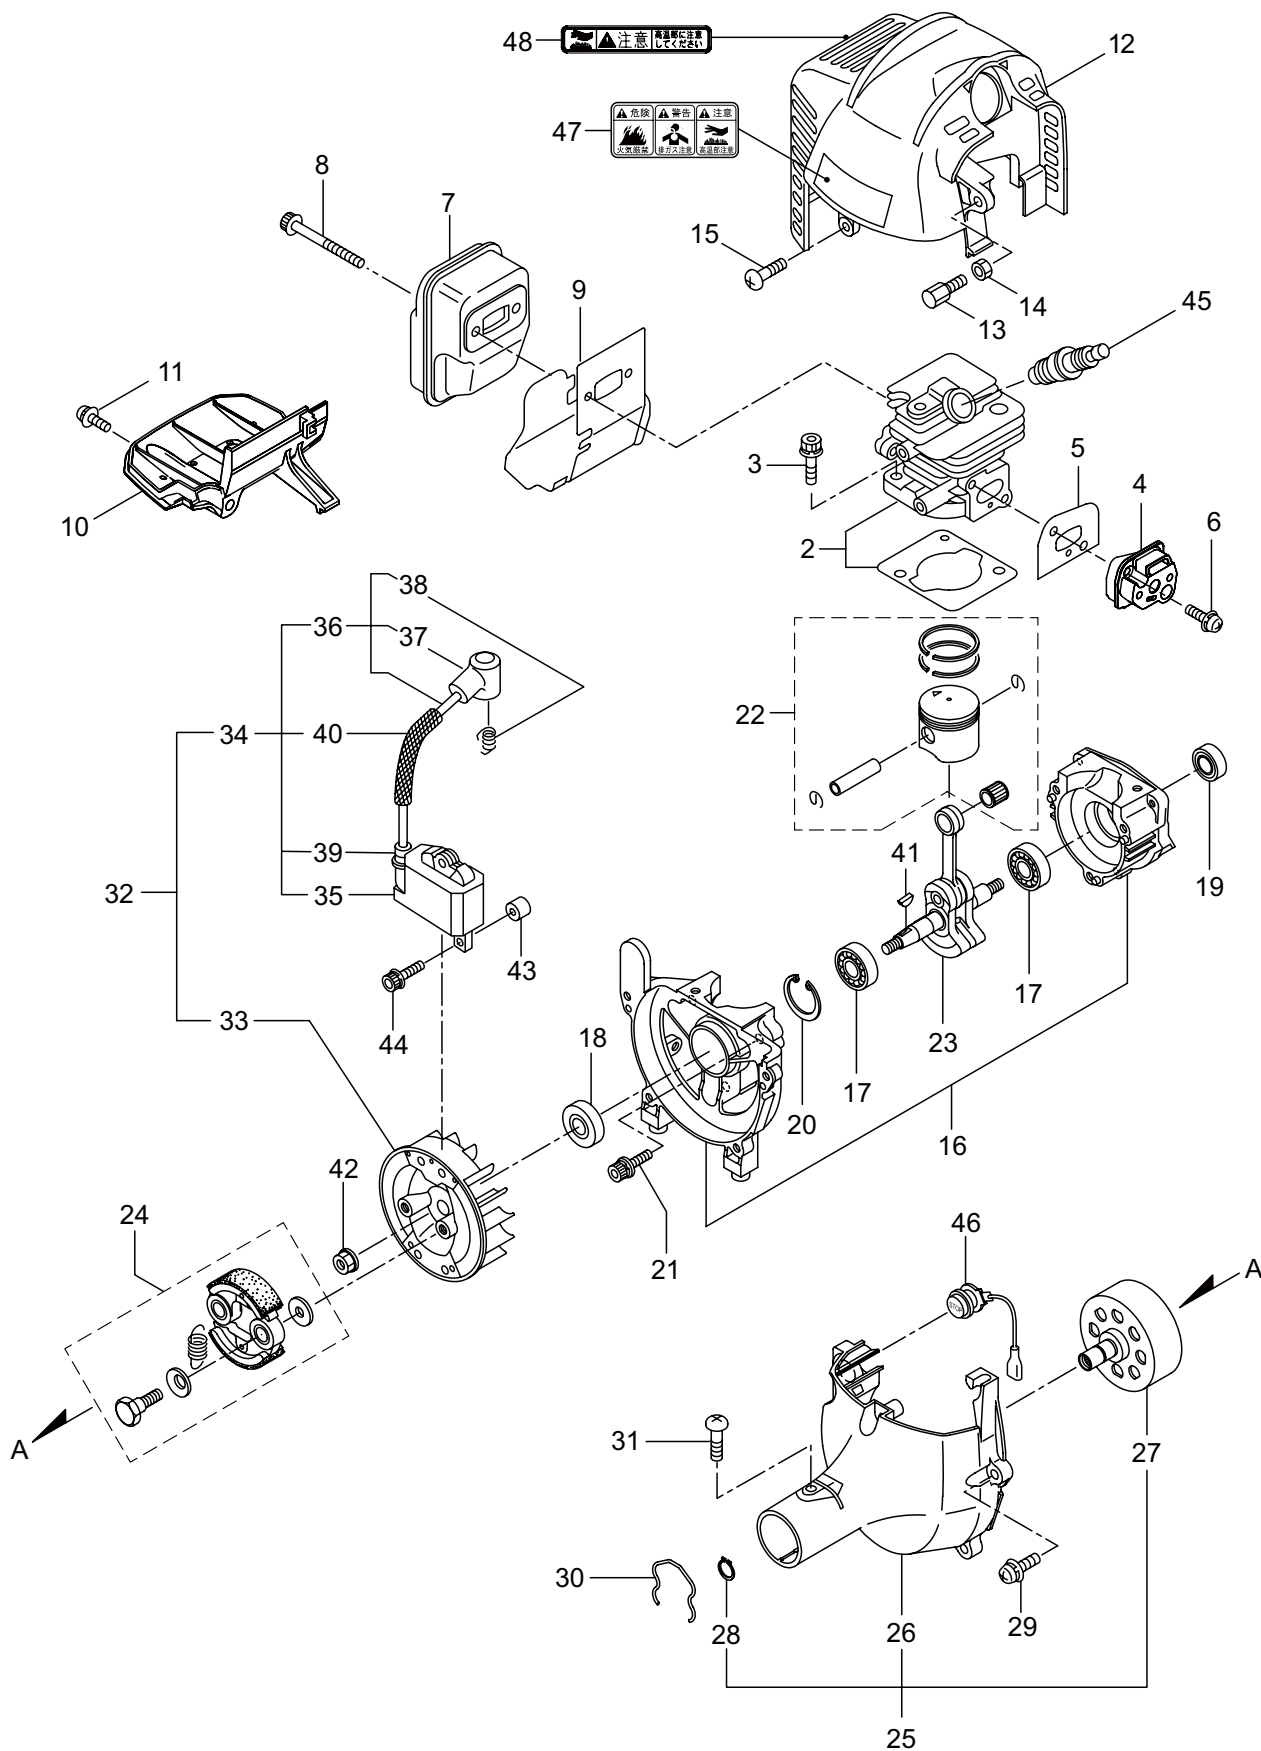

BC2340S

2. エンジン (クランクケース、シリンダ、コイル)

見出番号	部品番号	部 品 名 称	個数	備 考
2-1	875617	エンジン	1	EE231/83
2-2	247691	シリンダキット	1	
2-3	267290	スクリュ	2	M5X20
2-4	272744	インシュレータ	1	
2-5	267049	ガasket	1	
2-6	269826	ナベコネジ (+)WSW	2	M5X25WSW
2-7	248105	マフラアセンブリ	1	
2-8	266402	6 カクアナツキホルト WSW	2	M5X55
2-9	247073	ガasket	1	
2-10	276868	アンダーカバー	1	
2-11	269827	ナベコネジ (+)WSW	1	M5X16
2-12	247155	トップカバーコンプリート	1	
2-13	563151	スクリュ	1	M6X15
2-14	261878	6 カクナツト	1	M6
2-15	280144	タツピンネジ (+)	1	4X16
2-16	563679	クランクケース	1	
2-17	280488	ベアリング	2	PPL 6001
2-18	261492	オイルシール	1	ISCD12287
2-19	261386	オイルシール	1	ISCD12227
2-20	055185	C ガ外メワ	1	H28
2-21	261612	6 カクアナツキホルト WSW	1	M5X30
2-22	247685	ピストンキット	1	
2-23	274146	クランクシャフトコンプリート	1	
2-24	248450	クラツチキット	1	
2-25	272093	フアンカバーアセンブリ C	1	26 ~ 28 フクム
2-26	282214	フアンカバー	1	ソフトグレー
2-27	289727	クラツチドラムコンプリート	1	
2-28	014210	C ガ外メワ	1	S10
2-29	269831	ナベコネジ (+)WSW	4	M5X20WSW
2-30	282215	クリツフ	1	
2-31	281169	スクリュ	1	
2-32	274927	マグネットアセンブリ	1	33 ~ 40 フクム
2-33	283397	ロータ	1	
2-34	283165	イグニツシヨコイルアセンブリ	1	35 ~ 40 フクム
2-35	283267	コイル	1	
2-36	283268	コードアセンブリ	1	37,38 フクム
2-37	283178	プラグキヤツフ	1	
2-38	272805	フツク	1	
2-39	283271	キヤツフ	1	
2-40	283272	チューブ	1	
2-41	261076	ハンゲツキー	1	
2-42	261417	サラザガネツキナツト	1	M8
2-43	280381	スペーサ	2	
2-44	261256	6 カクアナツキホルト WSW	2	M4X25
2-45	286739	スパークプラグ	1	CJ6Y