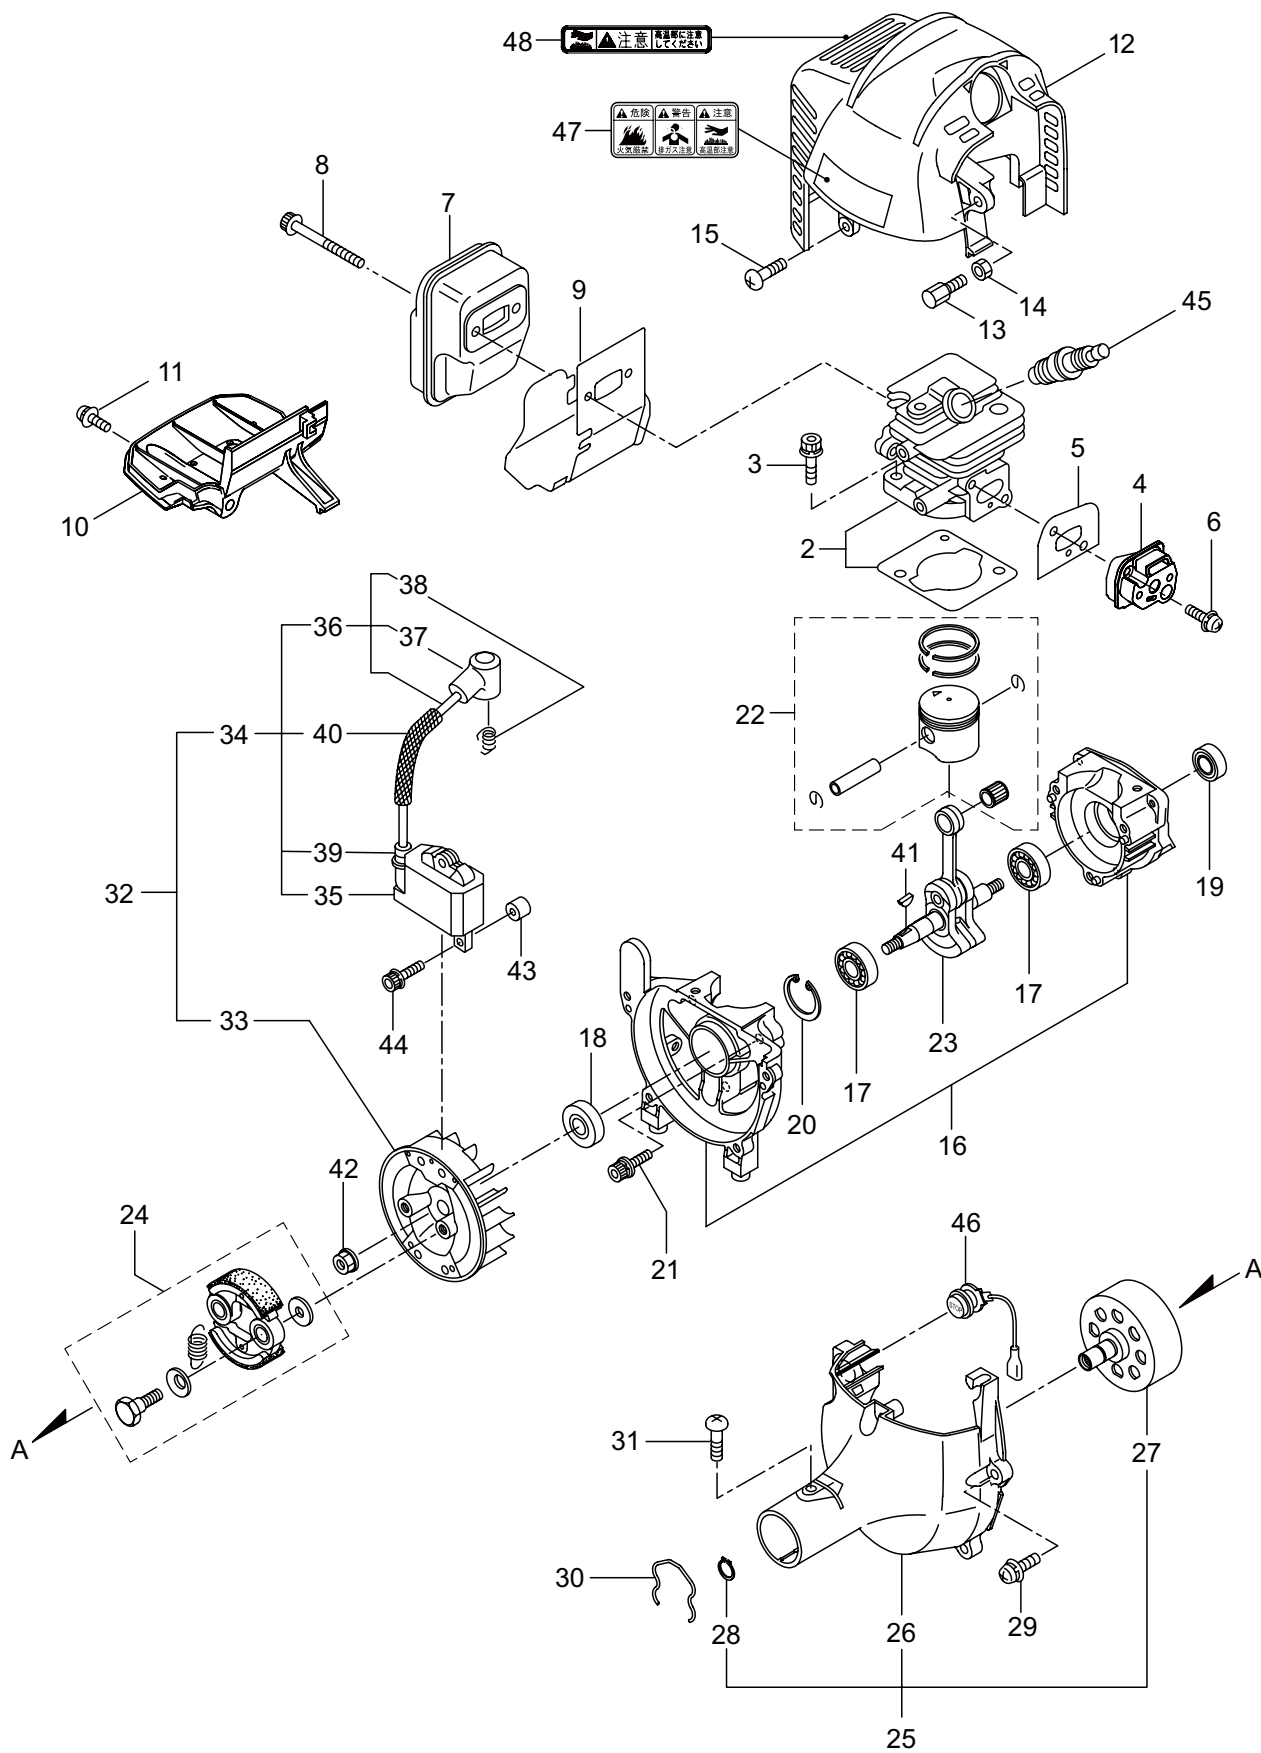

見出番号	部品番号	部 品 名 称	個数	備 考
2-1	875617	エンジン	1	EE231/83
2-2	247691	シリンダキット	1	
2-3	267290	スクリュ	2	M5X20
2-4	272744	インシュレータ	1	
2-5	267049	ガasket	1	
2-6	269826	ナベコネジ (+)WSW	2	M5X25WSW
2-7	248105	マフラアセンブリ	1	
2-8	266402	6 カクアナツキホルト WSW	2	M5X55
2-9	247073	ガasket	1	
2-10	276868	アンダーカバー	1	
2-11	269827	ナベコネジ (+)WSW	1	M5X16
2-12	247155	トップカバーコンプリート	1	
2-13	563151	スクリュ	1	M6X15
2-14	261878	6 カクナツト	1	M6
2-15	280144	タツピンネジ (+)	1	4X16
2-16	563679	クランクケース	1	
2-17	280488	ベアリング	2	PPL 6001
2-18	261492	オイルシール	1	ISCD12287
2-19	261386	オイルシール	1	ISCD12227
2-20	055185	C ガ外メワ	1	H28
2-21	261612	6 カクアナツキホルト WSW	1	M5X30
2-22	247685	ピストンキット	1	
2-23	274146	クランクシャフトコンプリート	1	
2-24	248450	クラツチキット	1	
2-25	272093	フアンカバーアセンブリ C	1	26 ~ 28 フクム
2-26	282214	フアンカバー	1	ソフトグレー
2-27	289727	クラツチドラムコンプリート	1	
2-28	014210	C ガ外メワ	1	S10
2-29	269831	ナベコネジ (+)WSW	4	M5X20WSW
2-30	282215	クリツフ	1	
2-31	281169	スクリュ	1	
2-32	274927	マグネットアセンブリ	1	33 ~ 40 フクム
2-33	283397	ロータ	1	
2-34	283165	イグニツシヨコイルアセンブリ	1	35 ~ 40 フクム
2-35	283267	コイル	1	
2-36	283268	コードアセンブリ	1	37,38 フクム
2-37	283178	プラグキヤツフ	1	
2-38	272805	フツク	1	
2-39	283271	キヤツフ	1	
2-40	283272	チューブ	1	
2-41	261076	ハンゲツキー	1	
2-42	261417	サラザガネツキナツト	1	M8
2-43	280381	スペーサ	2	
2-44	261256	6 カクアナツキホルト WSW	2	M4X25
2-45	286739	スパークプラグ	1	CJ6Y

BC2340S

2. エンジン (クランクケース、シリンダ、コイル)