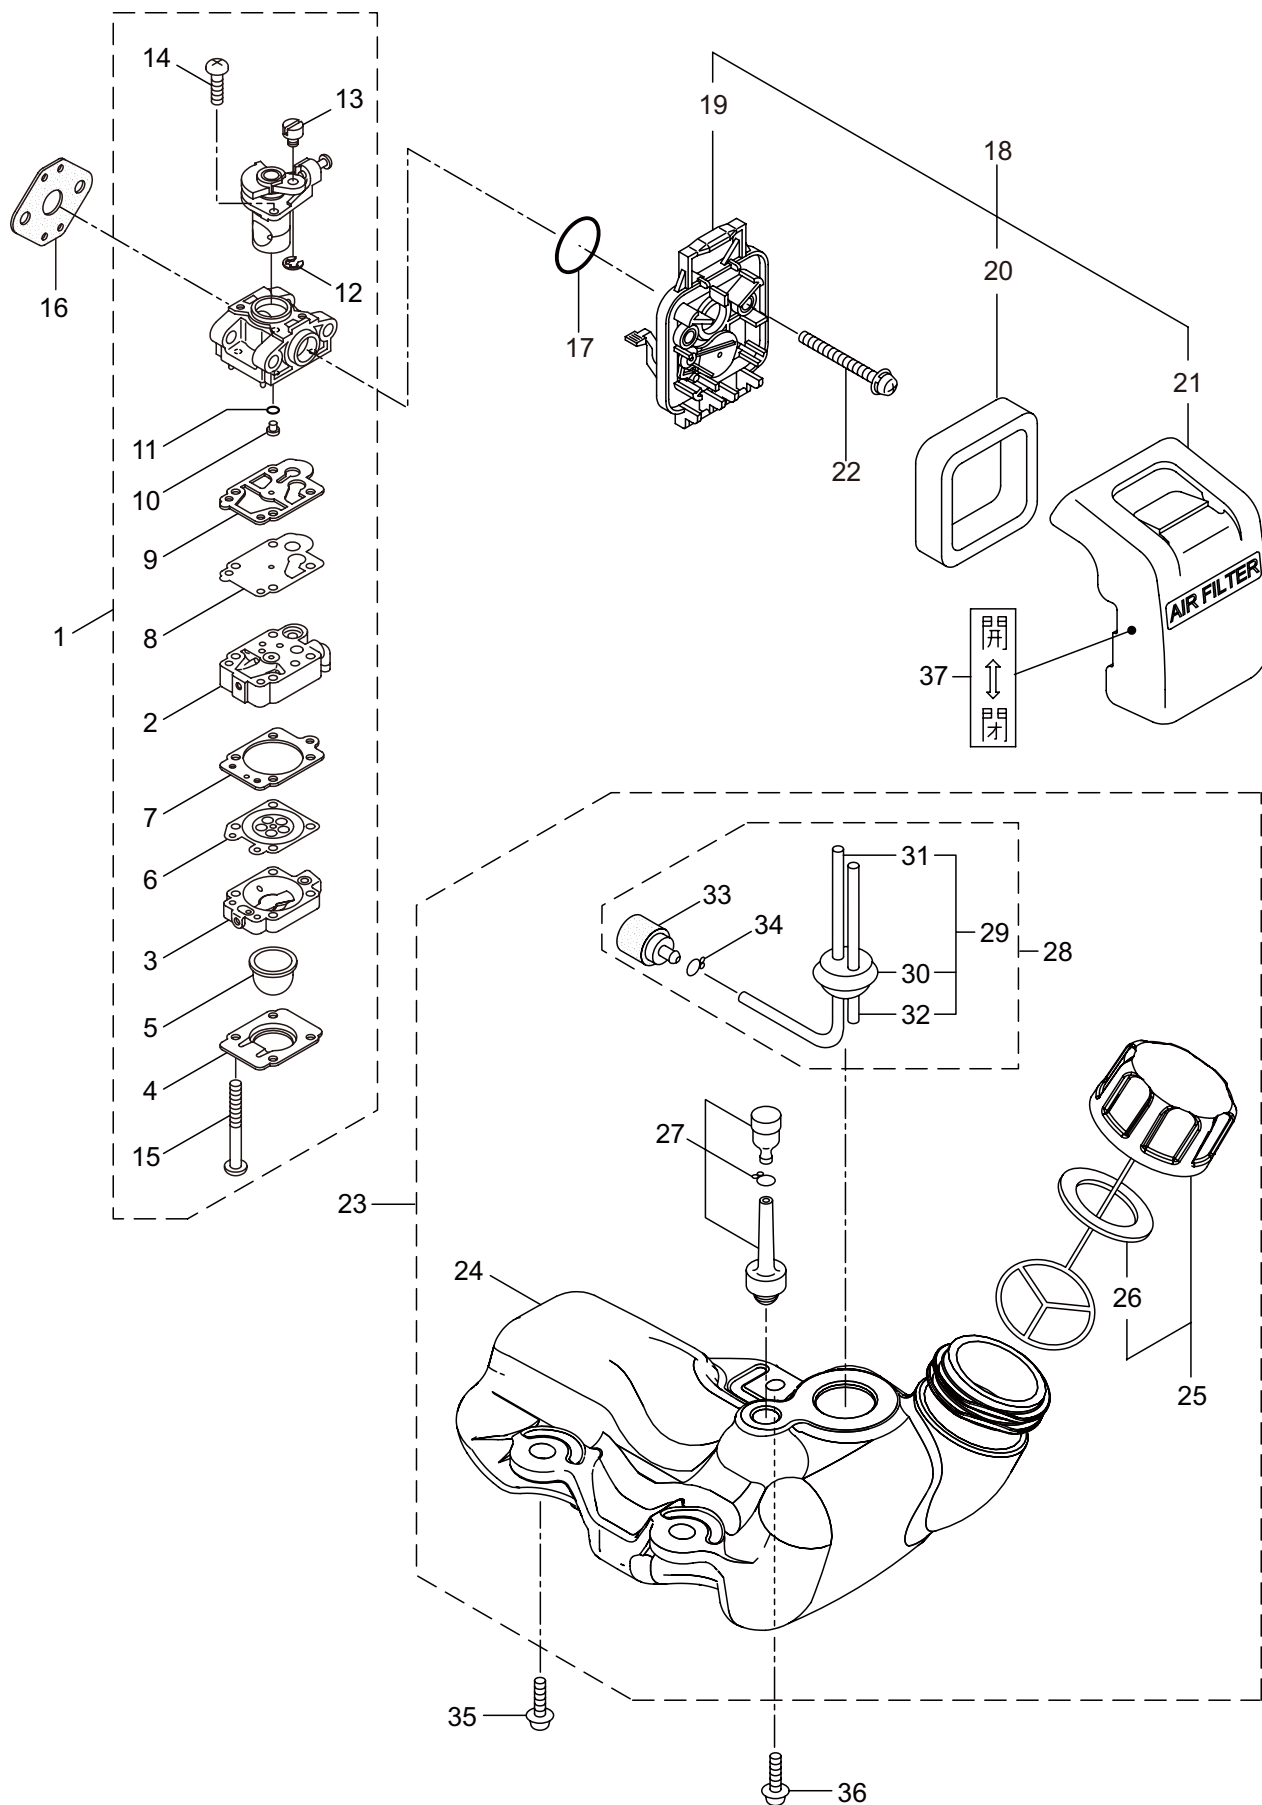

BC2340S

4. エンジン (キャブレタ、エアクリーナ、燃料タンク)

見出番号	部品番号	部 品 名 称	個数	備 考
4-1	289878	キャブレタアセンブリ	1	2 ~ 15 フクム
4-2	274472	ポンプボディ	1	
4-3	262991	パージボディ	1	
4-4	262992	ポンプカバー	1	
4-5	261874	プライマ	1	
4-6	283905	ダイヤモンド	1	
4-7	262993	ガスケット	1	
4-8	262994	ダイヤモンド	1	
4-9	282576	ガスケット	1	
4-10	289396	シエツト	1	
4-11	261871	O リング	1	
4-12	261876	リング	1	
4-13	261658	スイベル	1	
4-14	264682	スクリュ	2	
4-15	262996	スクリュ	4	
4-16	261864	ガスケット	1	19 ~ 21 フクム
4-17	264691	O リング	1	
4-18	279011	クリーナアセンブリ	1	
4-19	266433	ケースアセンブリ	1	
4-20	264695	エレメント	1	
4-21	278761	クリーナカバー	1	M5X60WSW 24 ~ 34 フクム
4-22	269834	ナベコネジ (+)WSW	2	
4-23	273515	タンクアセンブリ	1	
4-24	273516	フューエルタンク	1	
4-25	275306	タンクキャツプアセンブリ	1	
4-26	274875	パツキン	1	29 ~ 34 フクム 30 ~ 32 フクム
4-27	261696	ブリーザクミタテ	1	
4-28	265752	ネンリヨウパイプアセンブリ	1	
4-29	264031	パイプクミタテ	1	
4-30	261115	グロメツト	1	
4-31	261690	ネンリヨウパイプ	1	160L M5X16W
4-32	263038	オーバフロパイプ	1	
4-33	277887	フィルタアセンブリ	1	
4-34	261117	クリツプ	1	
4-35	269828	ナベコネジ (+)W	2	
4-36	281208	ナベコネジ (+)W	1	M5X16W ムツク チヨークカイ_ヘイ
4-37	281007	ラベル	1