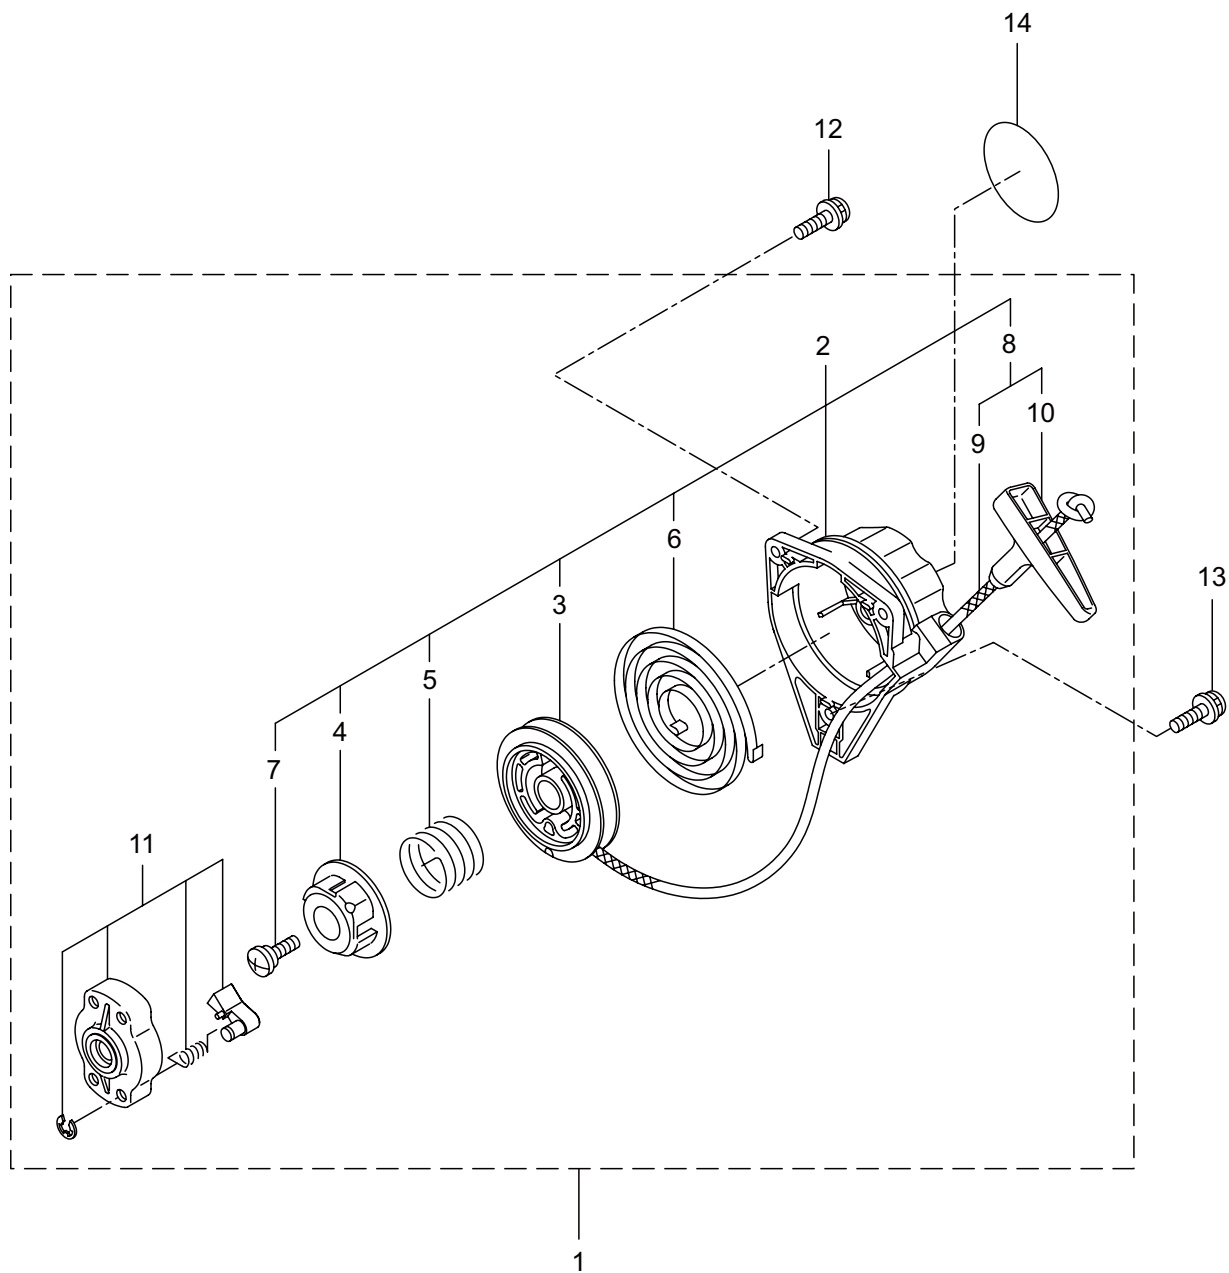

## 2. エンジン (クランクケース、シリンダ、コイル)

BC2340S

3. エンジン (リコイルスタータ)

見出番号	部品番号	部 品 名 称	個数	備 考
3-1	282404	リコイルスタータアセンブリ	1	2 ~ 11 フクム
3-2	282405	スタータアセンブリ	1	3 ~ 10 フクム
3-3	283411	リール	1	
3-4	283412	カムプレート	1	
3-5	280930	ダンパースプリング	1	
3-6	280931	スパイラルスプリング	1	
3-7	267213	セットスクリュ	1	
3-8	280932	ロープアセンブリ	1	9,10 フクム
3-9	280933	スタータロープ	1	
3-10	267219	スタータノブ	1	
3-11	280934	プーリアアセンブリ	1	
3-12	280489	ナベコネジ (+)WSW	2	M4X20
3-13	269833	ナベコネジ (+)WSW	1	M4X16WSW
3-14	272207	ラベル	1	ラクラクシドウ R スタート