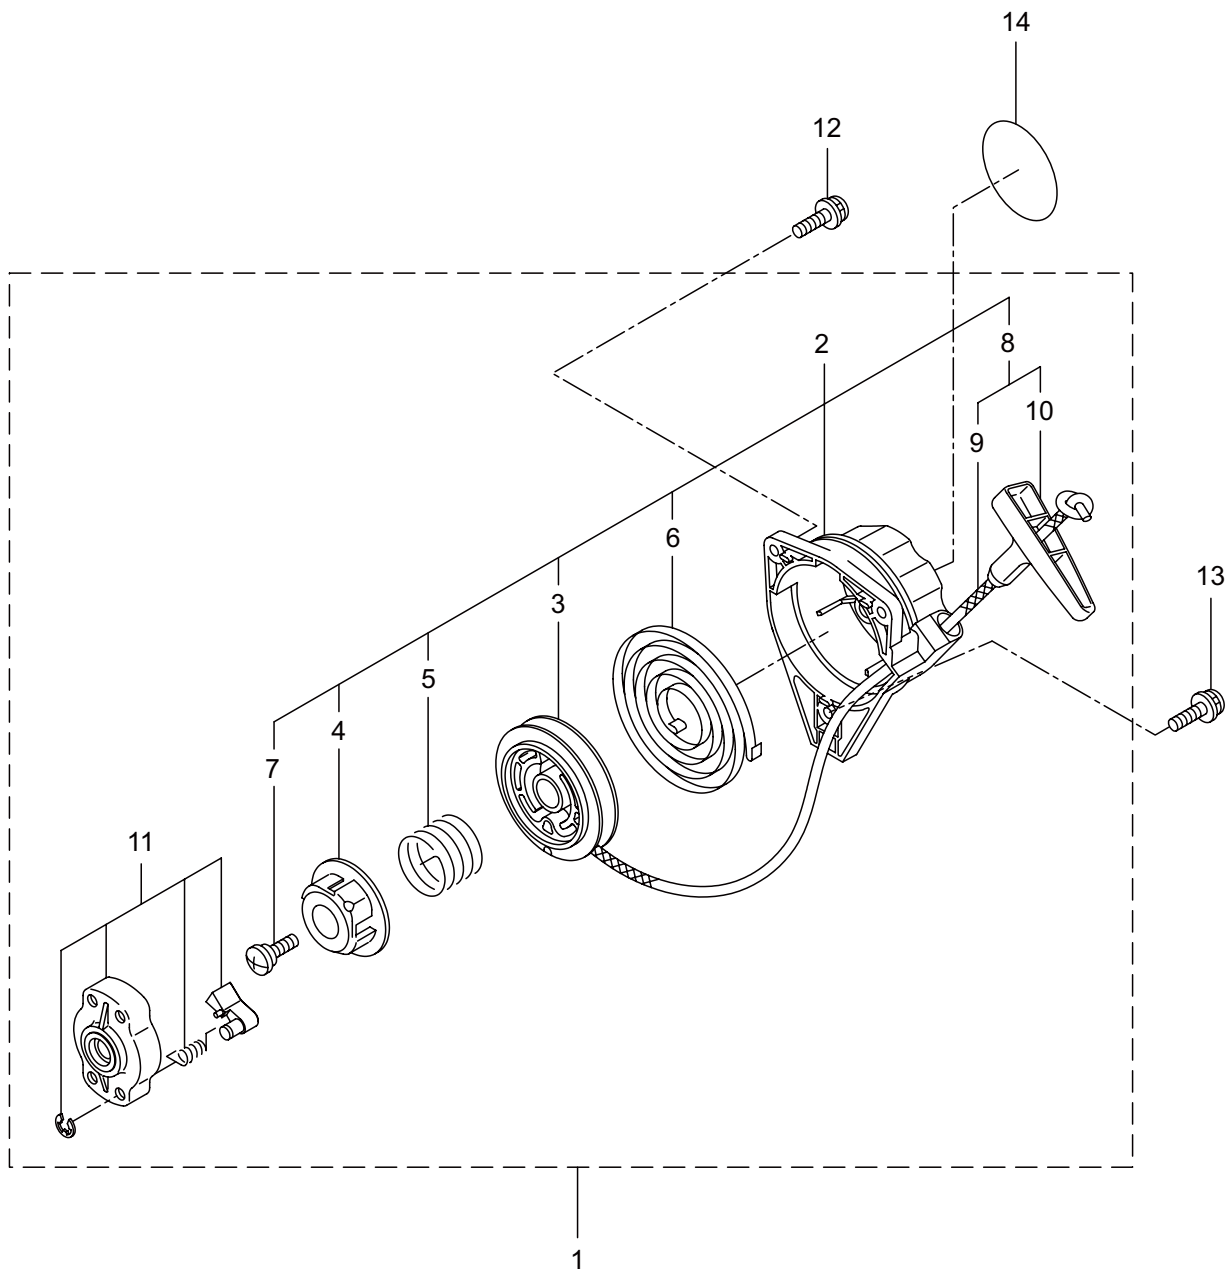

BK2360S / BK2360SL

4. エンジン (リコイルスタータ)

見出番号	部品番号	部品名称	個数		備 考
			A	B	
4-1	282404	リコイルスターターアセンブリ	1	1	2 ~ 11 フクム
4-2	282405	スターターアセンブリ	1	1	3 ~ 10 フクム
4-3	283411	リール	1	1	
4-4	283412	カムプレート	1	1	
4-5	280930	ダンパースプリング	1	1	
4-6	280931	スパイラルスプリング	1	1	
4-7	267213	セットスクリュ	1	1	
4-8	280932	ロープアセンブリ	1	1	9,10 フクム
4-9	280933	スターターロープ	1	1	
4-10	267219	スターターノブ	1	1	
4-11	280934	プーリアセンブリ	1	1	
4-12	280489	ナベコネジ (+)WSW	2	2	M4X20
4-13	269833	ナベコネジ (+)WSW	1	1	M4X16WSW
4-14	272207	ラベル	1	1	ラクラクシドウ R スタート