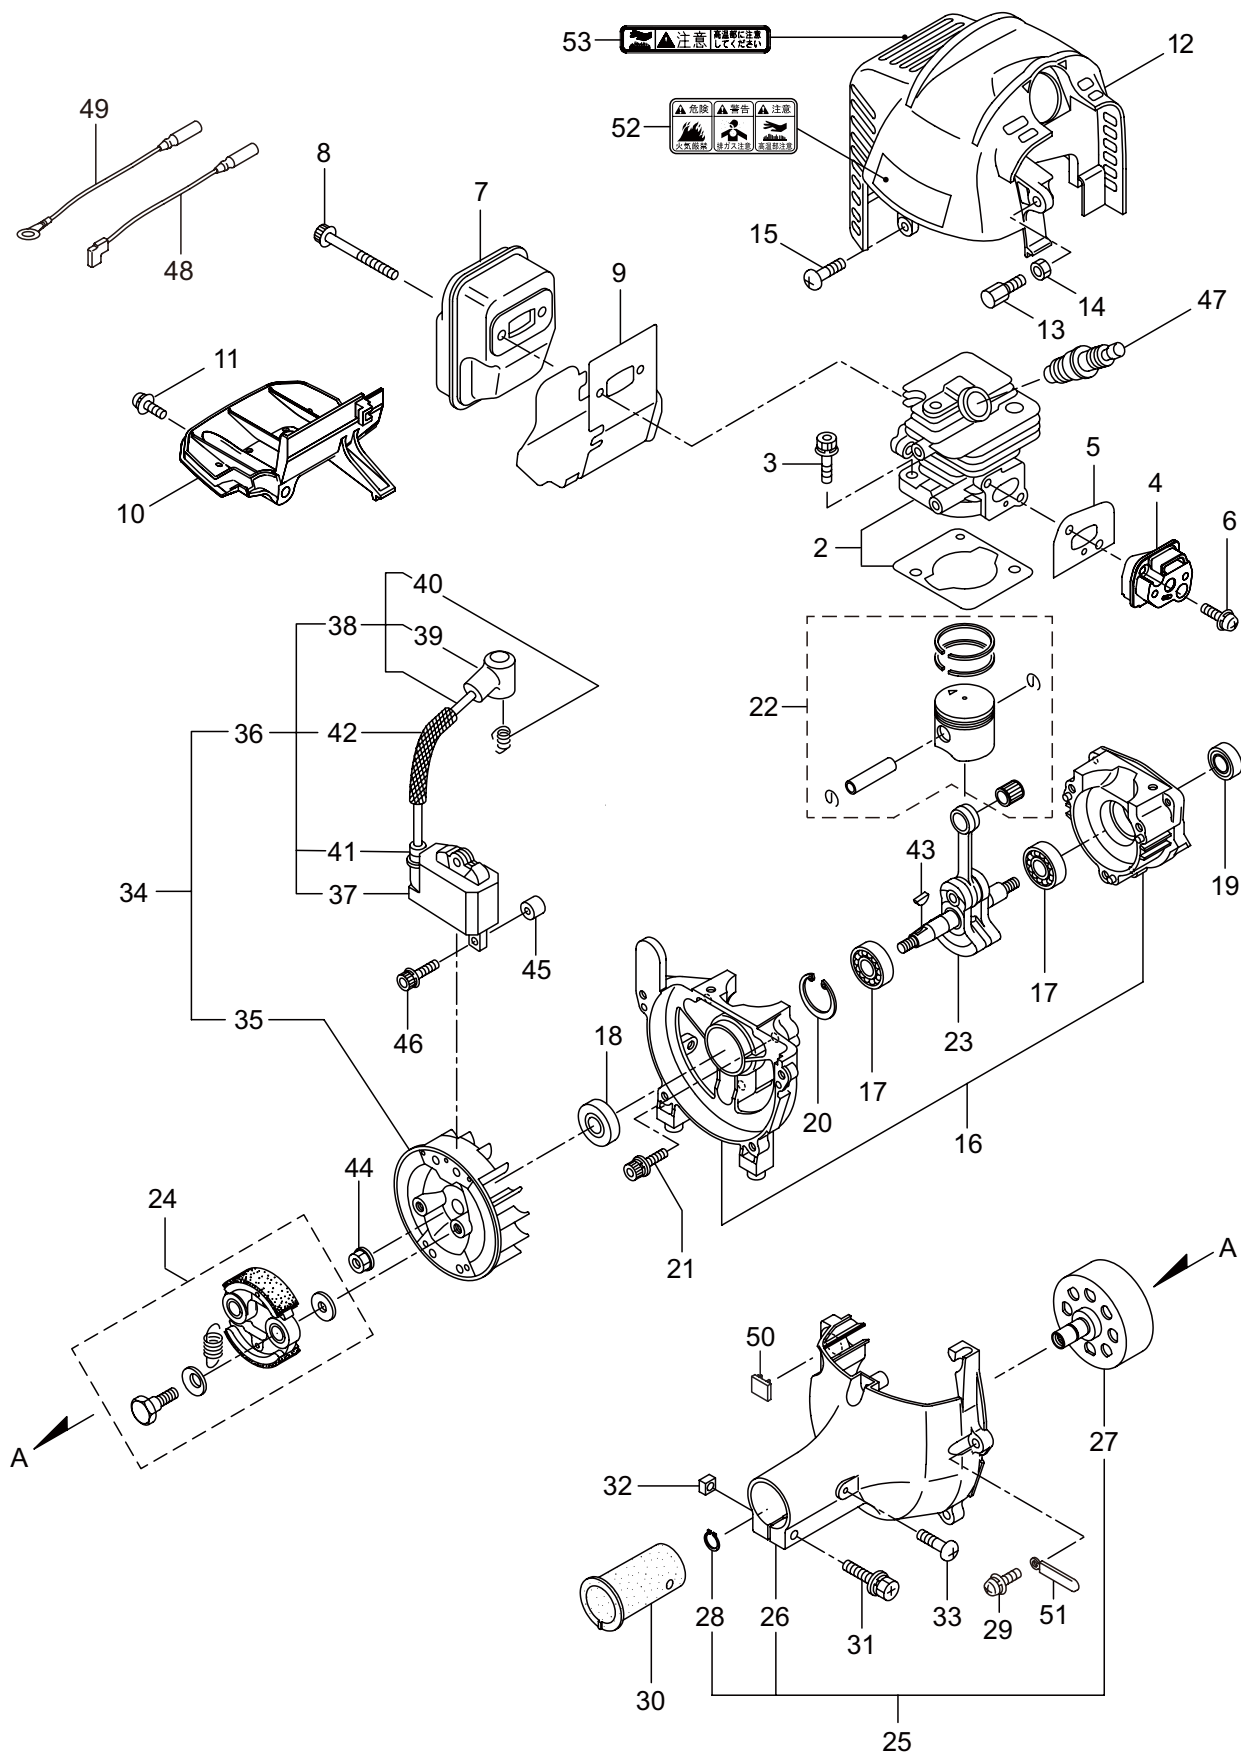

BK2360S / BK2360SL

3. エンジン (クランクケース、シリンダ、コイル)

見出番号	部品番号	部品名称	個数		備 考
			A	B	
3-1	875434	エンジン	1	1	EE231/71
3-2	247691	シリンダキット	1	1	
3-3	267290	スクリュ	2	2	M5X20
3-4	272744	インシュレータ	1	1	
3-5	267049	ガスケット	1	1	
3-6	269826	ナベコネジ (+)WSW	2	2	M5X25WSW
3-7	248105	マフアセンブリ	1	1	
3-8	266402	6 カクアナツキホルト WSW	2	2	M5X55
3-9	247073	ガスケット	1	1	
3-10	276868	アンダーカバー	1	1	
3-11	269827	ナベコネジ (+)WSW	1	1	M5X16
3-12	247156	トップカバーコンプリート	1	1	
3-13	563151	スクリュ	1	1	M6X15
3-14	261878	6 カクナツ	1	1	M6
3-15	280144	タツピンネジ (+)	1	1	4X16
3-16	273674	クランクケース	1	1	
3-17	280488	ベアリング	2	2	PPL 6001
3-18	261492	オイルシール	1	1	ISCD12287
3-19	261386	オイルシール	1	1	ISCD12227
3-20	055185	C ガ外メワ	1	1	H28
3-21	261612	6 カクアナツキホルト WSW	3	3	M5X30
3-22	247685	ピストンキット	1	1	
3-23	274146	クランクシャフトコンプリート	1	1	
3-24	248450	クワツキキット	1	1	
3-25	286528	ファンカバーアセンブリ C	1	1	26 ~ 28 フクム
3-26	280506	ファンカバー	1	1	
3-27	280314	クワツチドラムコンプリート	1	1	
3-28	014210	C ガ外メワ	1	1	S10
3-29	269831	ナベコネジ (+)WSW	4	4	M5X20WSW
3-30	269991	クツシヨソ	1	1	
3-31	280477	スクリュ	1	1	M5X28WSW
3-32	269423	シカクナツ	1	1	M5
3-33	282403	タツピンネジ (+)	1	1	M4X14
3-34	274927	マグネトアセンブリ	1	1	35 ~ 42 フクム
3-35	283397	ロータ	1	1	
3-36	283165	イグニツシヨソコイルアセンブリ	1	1	37 ~ 42 フクム
3-37	283267	コイル	1	1	
3-38	283268	コードアセンブリ	1	1	39,40 フクム
3-39	283178	プラグキヤツプ	1	1	
3-40	272805	フツク	1	1	
3-41	283271	キヤツプ	1	1	
3-42	283272	チューブ	1	1	
3-43	261076	ハンゲツキー	1	1	
3-44	261417	サラサガネツキナツ	1	1	M8
3-45	280381	スベーサ	2	2