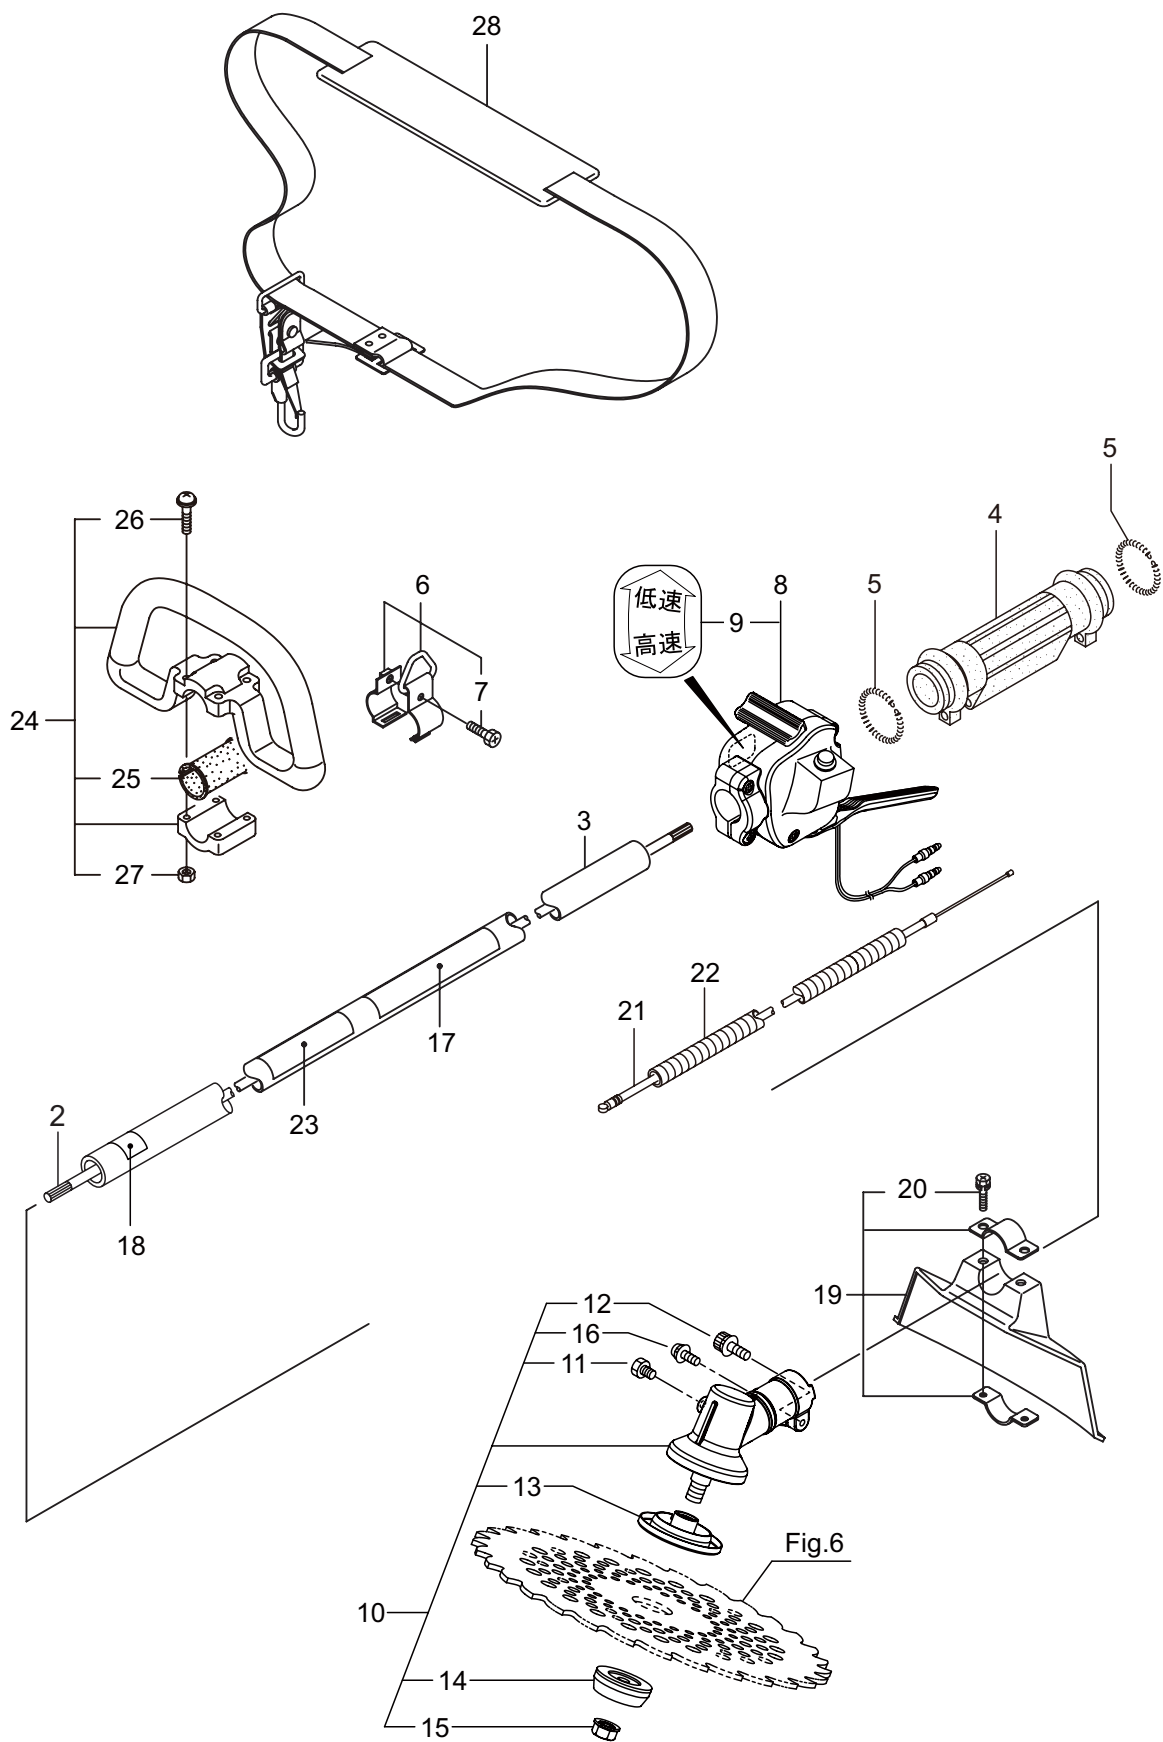

BK2360SL

2. 本体

見出番号	部品番号	部品名称	個数		備 考
			A	B	
2-1	365036	BK2360SL		1	
2-2	560375	デントウジク		1	
2-3	560088	ガイカンマツメ		1	
2-4	211736	ホンタイニキリB		1	
2-5	211737	バンド		2	
2-6	054691	ツリカナゲクミタテ		1	7 フクム
2-7	089738	6 カクホルト		1	M5X15
2-8	560724	トリガレハークミタテ		1	9 フクム
2-9	560182	ラベル		1	コウ - テイ
2-10	560692	キヤケースクミタテ		1	11 ~ 16 フクム
2-11	560504	6 カクホルト (+)		1	M6X8
2-12	560712	6 カクアナツキホルト WSW		1	M5X30
2-13	560713	ハモノホス A クミタテ		1	
2-14	560157	ハモノホス B		1	
2-15	560150	サラハネサガネツキナツト		1	M8 ヒダリ
2-16	560716	ナベコネジ (+)WSW		1	M5X16
2-17	220549	チュウイマーク		1	
2-18	215501	ハリマーク		1	ヤジルシ
2-19	560104	ジヨウメンカハークミタテ		1	20 フクム
2-20	560158	6 カクホルト (+)SW		2	M5X25
2-21	235751	スロツトルワイヤ		1	365L I/O 73.5
2-22	213548	コルゲートチューブ		1	ヨビ 10 200L
2-23	243389	ネームプレート		1	BK2360SL
2-24	214224	ループバンドルクミタテ		1	25 ~ 27 フクム
2-25	213171	バンドルトリツケコム		1	
2-26	222142	ナベコネジ (+)W		4	M5X28
2-27	081027	6 カクナツト		4	M5
2-28	220533	カタカケバンドクミタテ		1