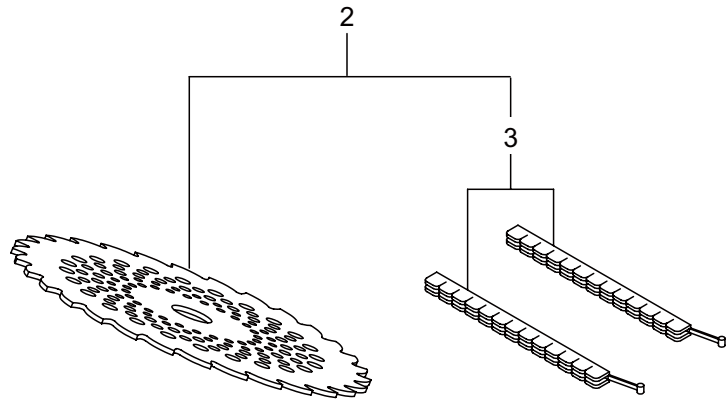

見出番号	部品番号	部品名称	個数		備 考
			A	B	
5-1	289878	キャブレタアセンブリ	1	1	2 ~ 15 フクム
5-2	274472	ポンプホドイ	1	1	
5-3	262991	パージホドイ	1	1	
5-4	262992	ポンプカバー	1	1	
5-5	261874	プライマ	1	1	
5-6	283905	ダイヤフラム	1	1	
5-7	262993	ガasket	1	1	
5-8	262994	ダイヤフラム	1	1	
5-9	282576	ガasket	1	1	
5-10	289396	ジエツ	1	1	
5-11	261871	○ リング	1	1	
5-12	261876	リング	1	1	
5-13	261658	スィベル	1	1	
5-14	264682	スクリユ	2	2	
5-15	262996	スクリユ	4	4	
5-16	261864	ガasket	1	1	19 ~ 21 フクム
5-17	264691	○ リング	1	1	
5-18	279011	クリーナアセンブリ	1	1	
5-19	266433	ケースアセンブリ	1	1	
5-20	264695	エレメント	1	1	
5-21	278761	クリーナカバー	1	1	M5X60WSW 24 ~ 34 フクム 26 フクム
5-22	269834	ナベコネジ (+)WSW	2	2	
5-23	273515	タンクアセンブリ	1	1	
5-24	273516	フューエルタンク	1	1	
5-25	275306	タンクキャツプアセンブリ	1	1	
5-26	274875	パツキン	1	1	29 ~ 34 フクム 30 ~ 32 フクム
5-27	261696	ブリーザクミタテ	1	1	
5-28	265752	ネリヨウハイフアセンブリ	1	1	
5-29	264031	ハイフクミタテ	1	1	
5-30	261115	グロメツト	1	1	
5-31	261690	ネリヨウハイフ	1	1	160L M5X16W
5-32	263038	オーハフローハイフ	1	1	
5-33	277887	フィルタアセンブリ	1	1	
5-34	261117	クリツプ	1	1	
5-35	269828	ナベコネジ (+)W	2	2	
5-36	281208	ナベコネジ (+)W	1	1	M5X16W メツク チヨーク カイ_ヘイ
5-37	281007	ラベル	1	1	

BK2360S / BK2360SL

6. 付属品