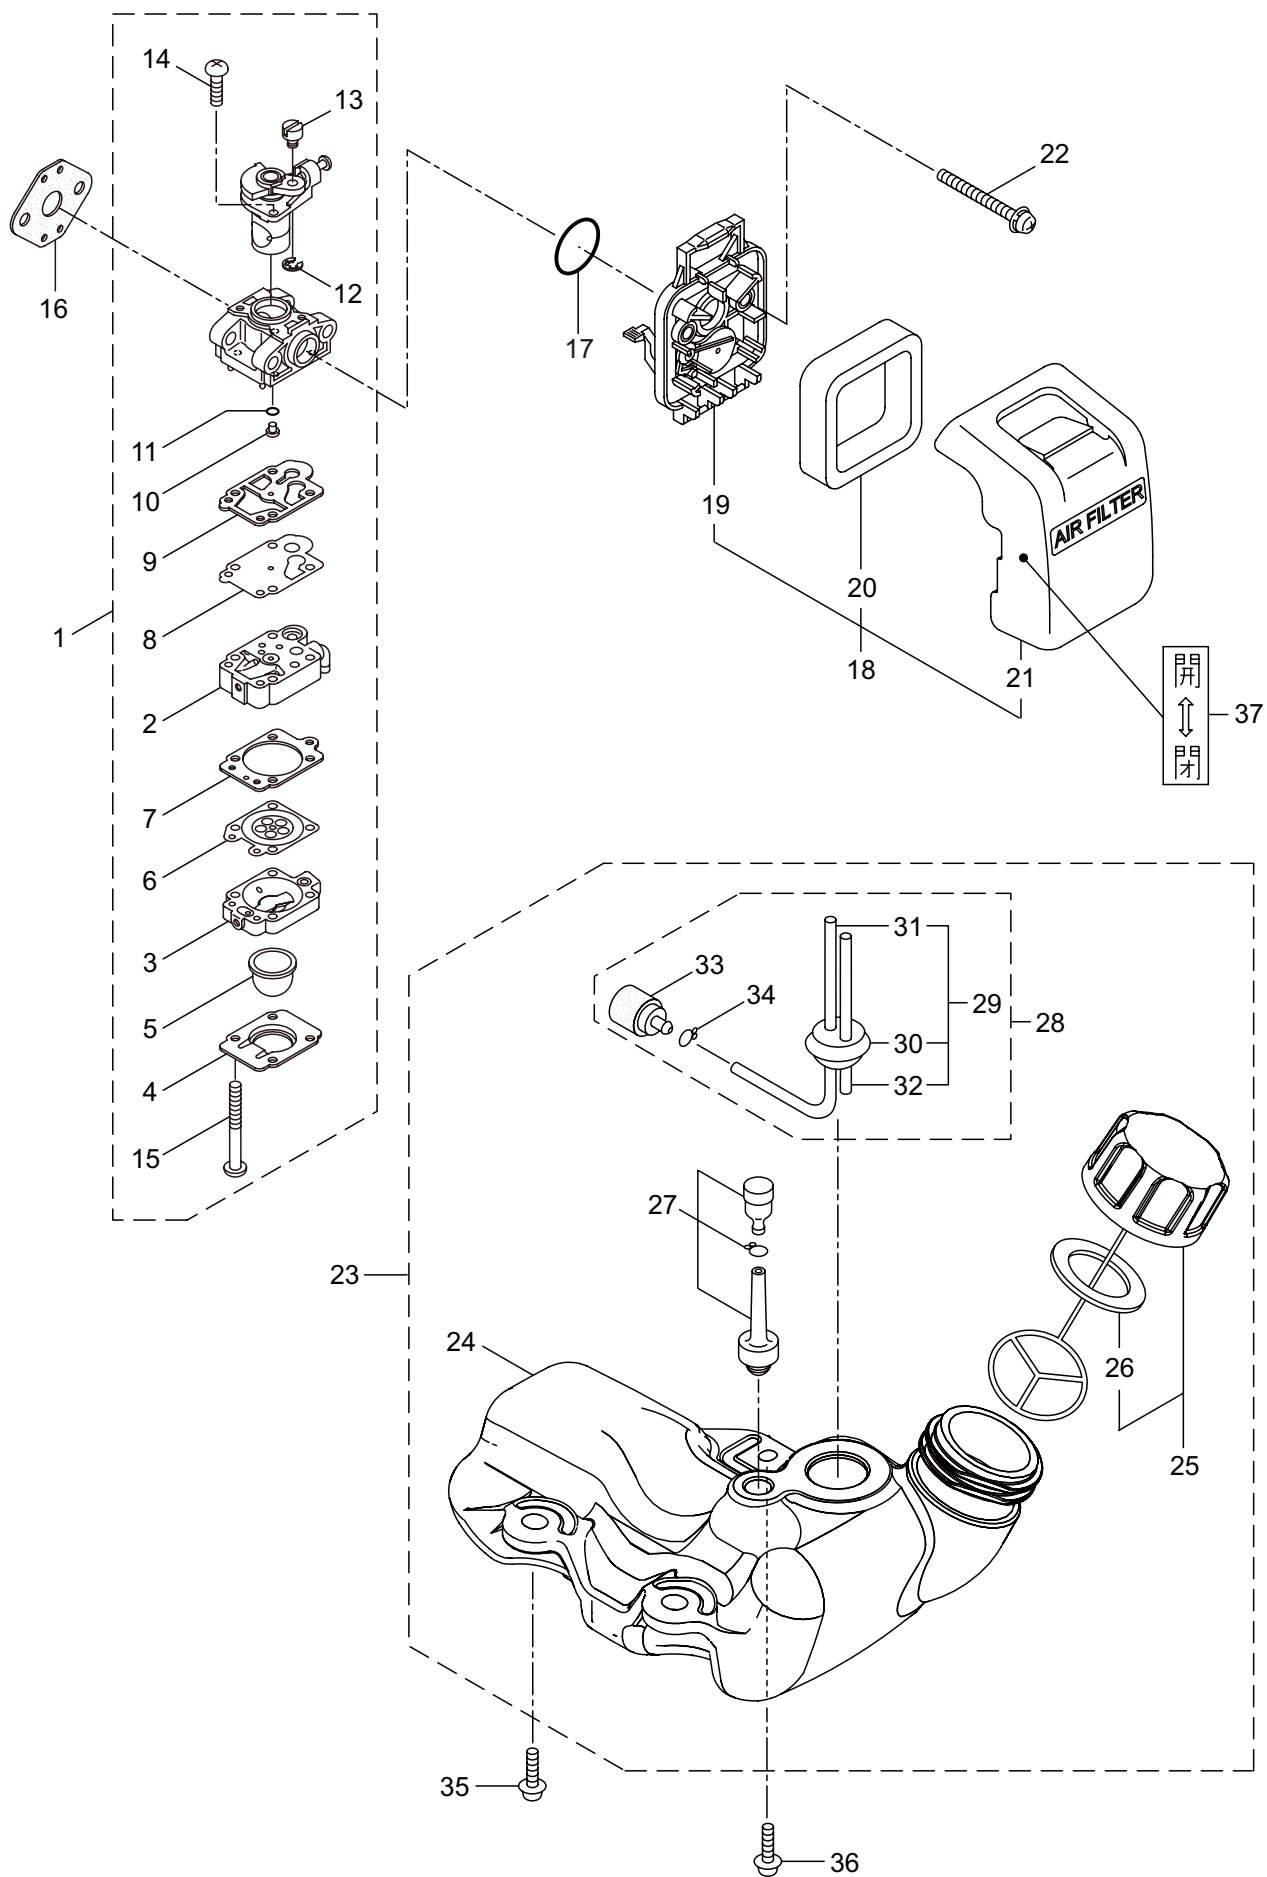

5. エンジン (キャブレタ、エアクリーナ、燃料タンク)

見出番号	部品番号	部品名称	個数		備 考
			A	B	
5-1	289878	キャブレタアセンブリ	1	1	2 ~ 15 フクム
5-2	274472	ポンプホドイ	1	1	
5-3	262991	パージホドイ	1	1	
5-4	262992	ポンプカバー	1	1	
5-5	261874	プライマ	1	1	
5-6	283905	ダイヤフラム	1	1	
5-7	262993	ガasket	1	1	
5-8	262994	ダイヤフラム	1	1	
5-9	282576	ガasket	1	1	
5-10	289396	ジエツ	1	1	
5-11	261871	○ リング	1	1	
5-12	261876	リング	1	1	
5-13	261658	スィベル	1	1	
5-14	264682	スクリユ	2	2	
5-15	262996	スクリユ	4	4	
5-16	261864	ガasket	1	1	19 ~ 21 フクム
5-17	264691	○ リング	1	1	
5-18	279011	クリーナアセンブリ	1	1	
5-19	266433	ケースアセンブリ	1	1	
5-20	264695	エレメント	1	1	
5-21	278761	クリーナカバー	1	1	M5X60WSW 24 ~ 34 フクム 26 フクム
5-22	269834	ナベコネジ (+)WSW	2	2	
5-23	273515	タンクアセンブリ	1	1	
5-24	273516	フューエルタンク	1	1	
5-25	275306	タンクキャツプアセンブリ	1	1	
5-26	274875	パツキン	1	1	29 ~ 34 フクム 30 ~ 32 フクム
5-27	261696	ブリーザクミタテ	1	1	
5-28	265752	ネリヨウハイフアセンブリ	1	1	
5-29	264031	ハイフクミタテ	1	1	
5-30	261115	グロメツト	1	1	
5-31	261690	ネリヨウハイフ	1	1	160L M5X16W
5-32	263038	オーハフローハイフ	1	1	
5-33	277887	フィルタアセンブリ	1	1	
5-34	261117	クリツプ	1	1	
5-35	269828	ナベコネジ (+)W	2	2	
5-36	281208	ナベコネジ (+)W	1	1	M5X16W メツク チヨーク カイ_ヘイ
5-37	281007	ラベル	1	1