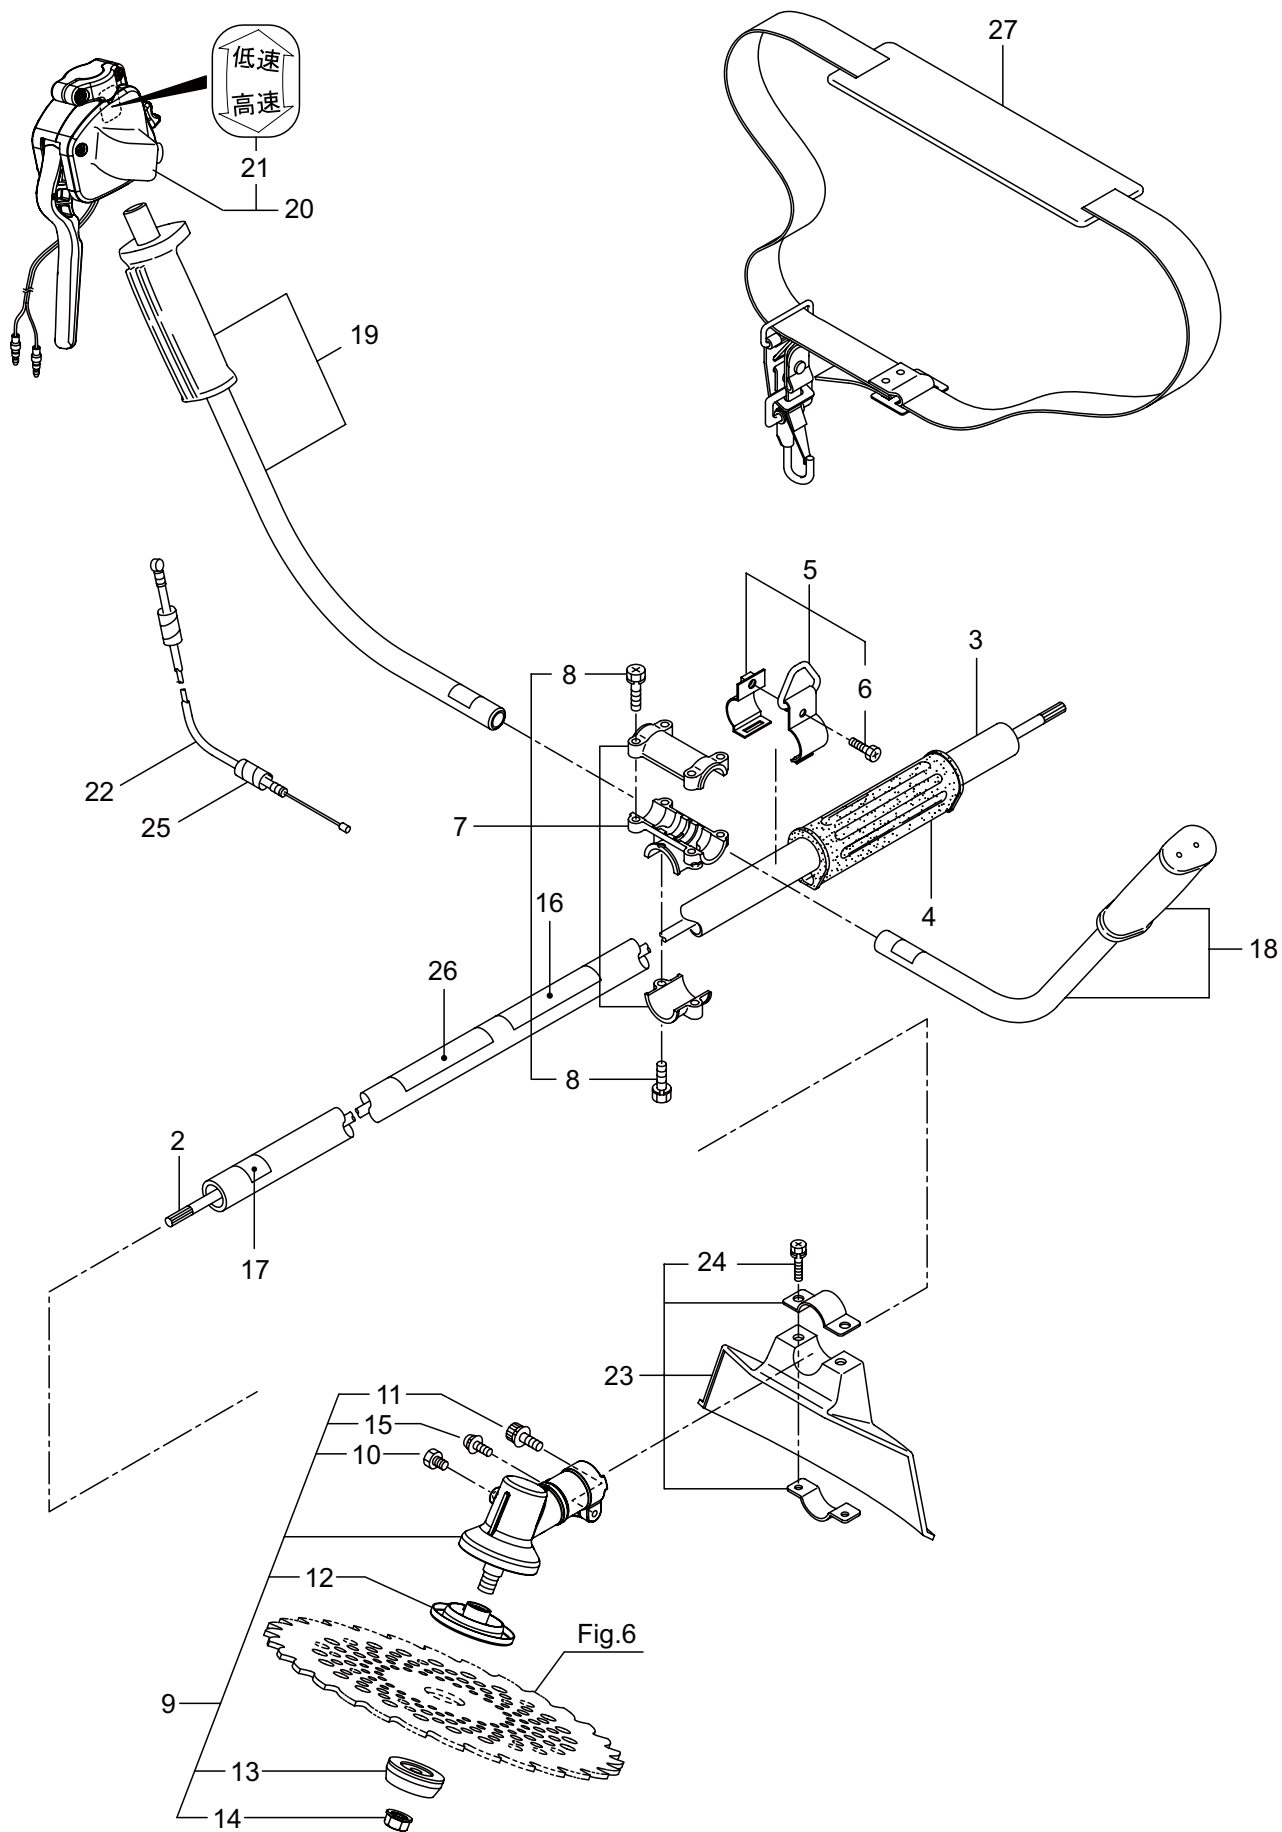

BK2360S

1. 本体

見出番号	部品番号	部品名称	個数		備 考
			A	B	
1-1	365035	BK2360S	1		
1-2	560375	デントウジク	1		
1-3	560088	ガイカンマトメ	1		
1-4	560385	ホンタイニキリ	1		
1-5	054691	ツリカナグクミタテ	1		6 フクム
1-6	089738	6 カクホルト	1		M5X15
1-7	560094	ハンドルトリツケカナグクミタテ	1		8 フクム
1-8	560158	6 カクホルト (+)SW	6		M5X25
1-9	560692	ギヤケースクミタテ	1		10 ~ 15 フクム
1-10	560504	6 カクホルト (+)	1		M6X8
1-11	560712	6 カクアナツキホルト WSW	1		M5X30
1-12	560713	ハモノホース A クミタテ	1		
1-13	560157	ハモノホース B	1		
1-14	560150	サラバネサガネツキナツト	1		M8 ヒタリ
1-15	560716	ナベコネジ (+)WSW	1		M5X16
1-16	220549	チユウイマーク	1		
1-17	215501	ハリマーク	1		ヤジルシ
1-18	560164	ハンドル A マトメ	1		ヒタリ
1-19	560165	ハンドル B マトメ	1		ミキ
1-20	560622	トリガレバークミタテ	1		21 フクム
1-21	560182	ラベル	1		コウ - テイ
1-22	560166	スロツトルワイヤ	1		810L I/O 75.5
1-23	560104	ジヨウメンカバークミタテ	1		24 フクム
1-24	560158	6 カクホルト (+)SW	2		M5X25
1-25	234549	コルゲートチューブ	1		660L
1-26	243383	ネームプレート	1		BK2360S
1-27	220533	カタカケハンドルクミタテ	1