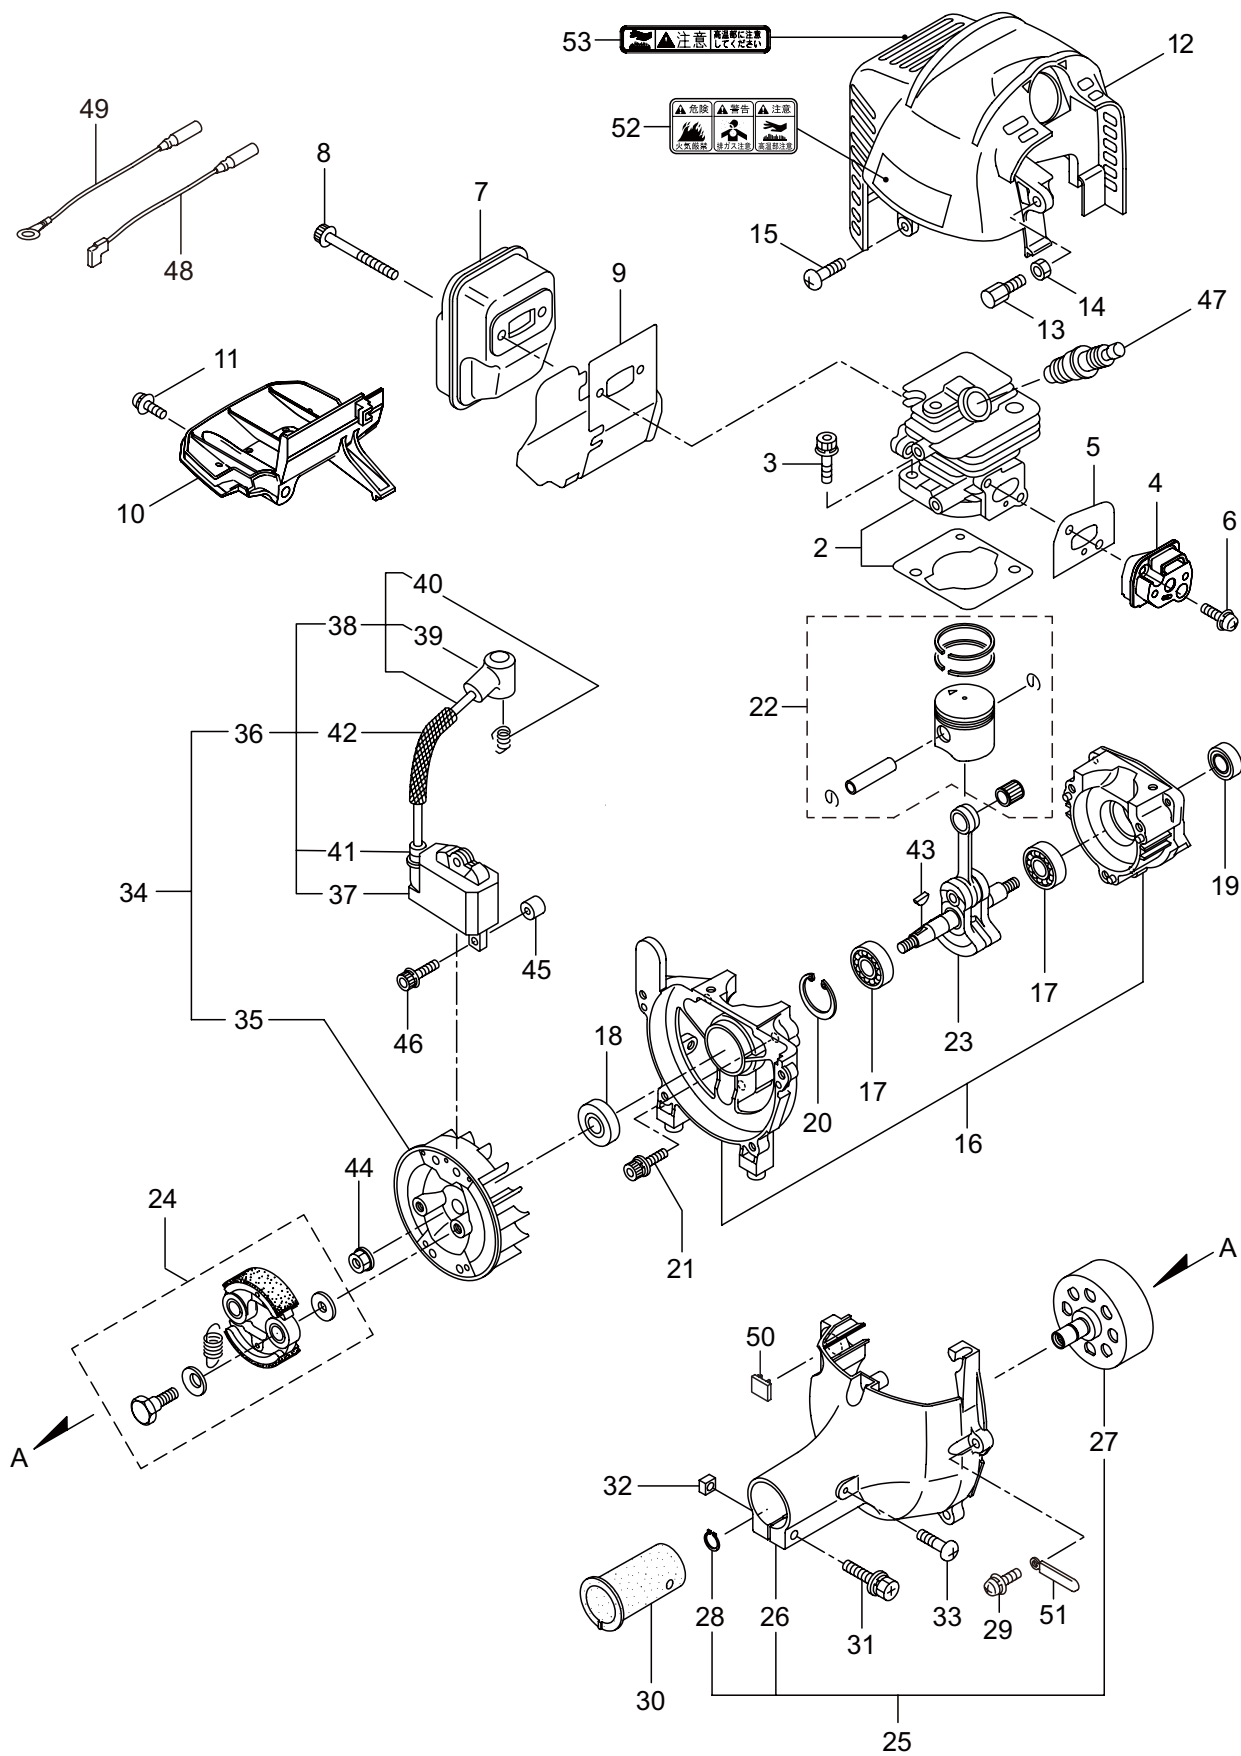

見出番号	部品番号	部品名称	個数		備 考
			A	B	
3-1	875434	エンジン	1	1	EE231/71
3-2	247691	シリンダキット	1	1	
3-3	267290	スクリュ	2	2	M5X20
3-4	272744	インシュレータ	1	1	
3-5	267049	ガスケット	1	1	
3-6	269826	ナベコネジ (+)WSW	2	2	M5X25WSW
3-7	248105	マフアセンブリ	1	1	
3-8	266402	6 カクアナツキホルト WSW	2	2	M5X55
3-9	247073	ガスケット	1	1	
3-10	276868	アンダーカバー	1	1	
3-11	269827	ナベコネジ (+)WSW	1	1	M5X16
3-12	247156	トップカバーコンプリート	1	1	
3-13	563151	スクリュ	1	1	M6X15
3-14	261878	6 カクナツ	1	1	M6
3-15	280144	タツピンネジ (+)	1	1	4X16
3-16	273674	クランクケース	1	1	
3-17	280488	ベアリング	2	2	PPL 6001
3-18	261492	オイルシール	1	1	ISCD12287
3-19	261386	オイルシール	1	1	ISCD12227
3-20	055185	C ガ外メワ	1	1	H28
3-21	261612	6 カクアナツキホルト WSW	3	3	M5X30
3-22	247685	ピストンキット	1	1	
3-23	274146	クランクシャフトコンプリート	1	1	
3-24	248450	クワツキキット	1	1	
3-25	286528	ファンカバーアセンブリ C	1	1	26 ~ 28 フクム
3-26	280506	ファンカバー	1	1	
3-27	280314	クワツチドラムコンプリート	1	1	
3-28	014210	C ガ外メワ	1	1	S10
3-29	269831	ナベコネジ (+)WSW	4	4	M5X20WSW
3-30	269991	クツシヨソ	1	1	
3-31	280477	スクリュ	1	1	M5X28WSW
3-32	269423	シカクナツ	1	1	M5
3-33	282403	タツピンネジ (+)	1	1	M4X14
3-34	274927	マグネトアセンブリ	1	1	35 ~ 42 フクム
3-35	283397	ロータ	1	1	
3-36	283165	イグニツシヨソコイルアセンブリ	1	1	37 ~ 42 フクム
3-37	283267	コイル	1	1	
3-38	283268	コードアセンブリ	1	1	39,40 フクム
3-39	283178	プラグキヤツプ	1	1	
3-40	272805	フツク	1	1	
3-41	283271	キヤツプ	1	1	
3-42	283272	チューブ	1	1	
3-43	261076	ハンゲツキー	1	1	
3-44	261417	サラサガネツキナツ	1	1	M8
3-45	280381	スベーサ	2	2	

BK2360S / BK2360SL

3. エンジン (クランクケース、シリンダ、コイル)