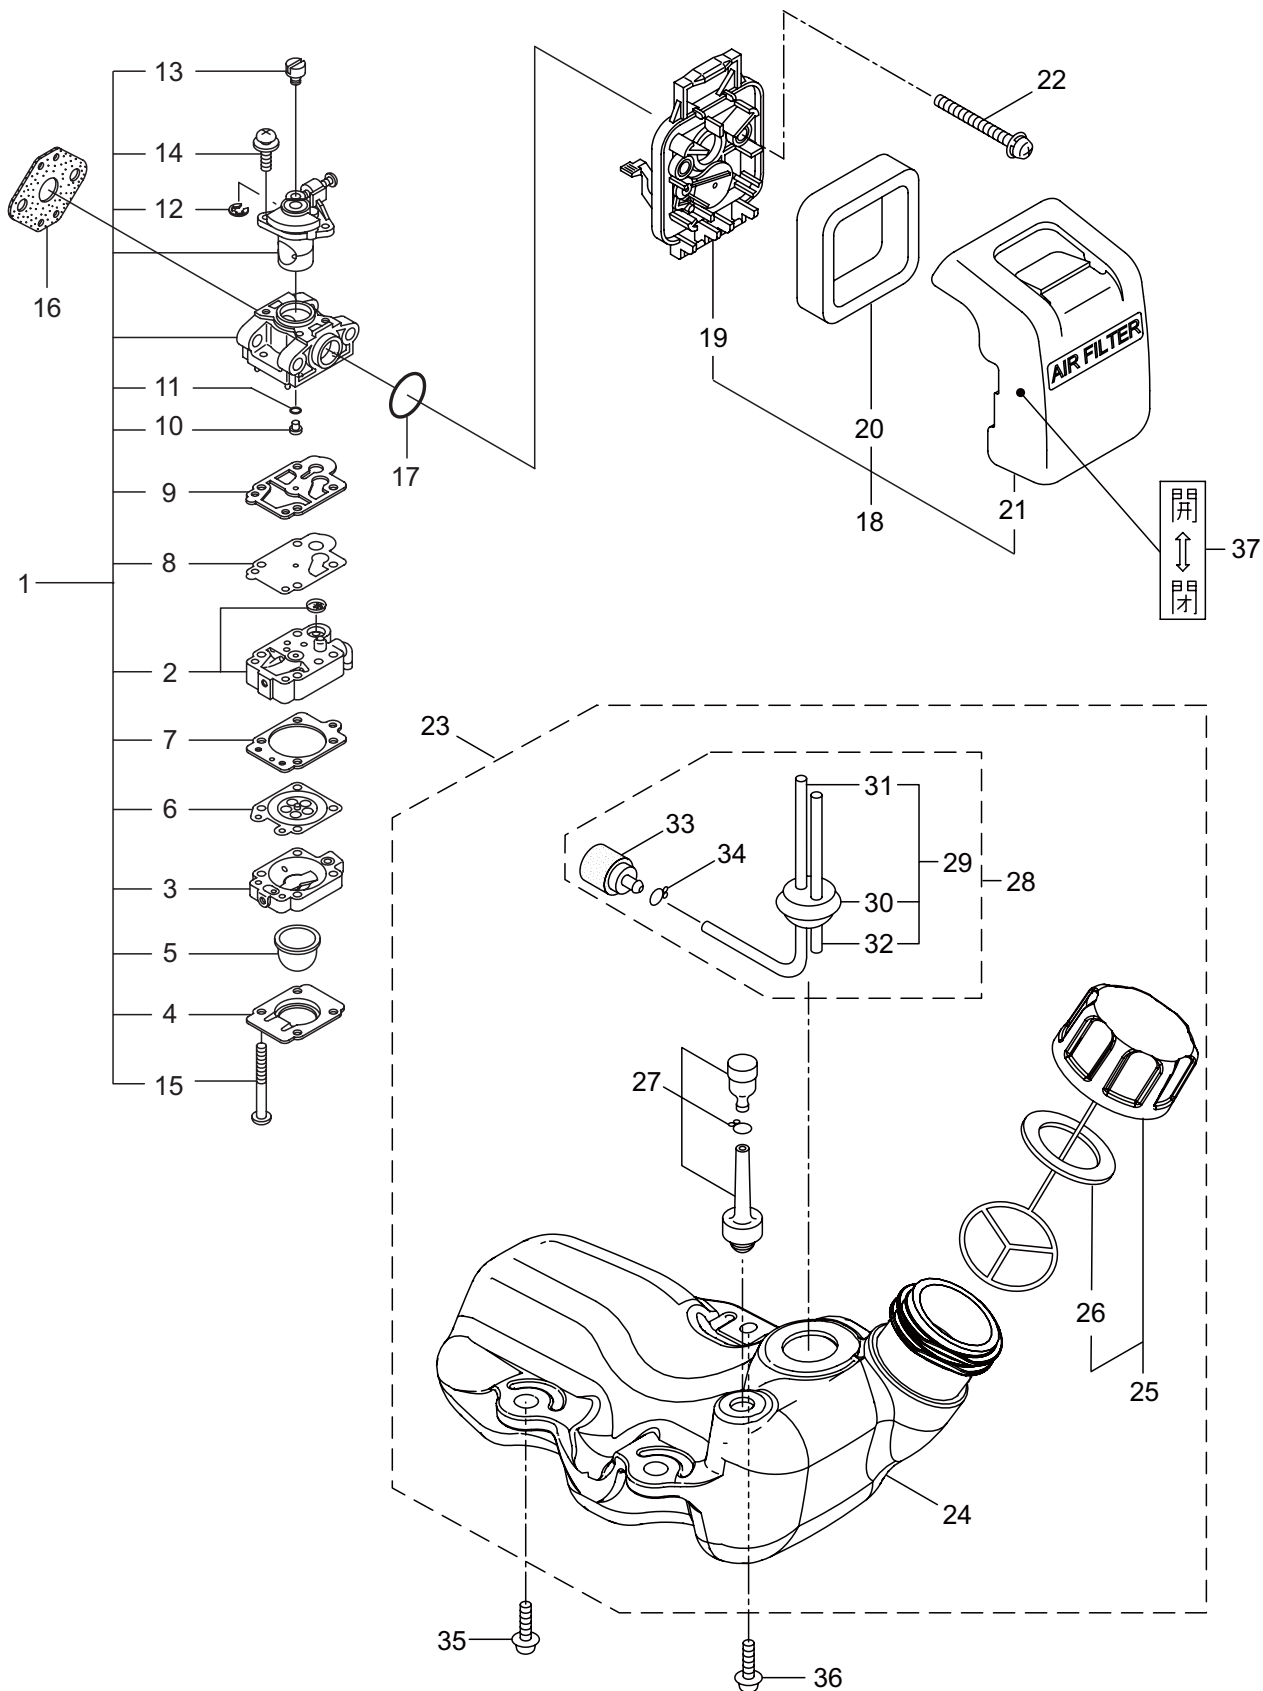

BK2360RS

4. エンジン (キャブレタ、エアクリーナ、燃料タンク)

見出番号	部品番号	部 品 名 称	個数	備 考
4-1	273805	キャブレタアセンブリ	1	2 ~ 15 フクム
4-2	281597	ポンプボディ	1	
4-3	262991	パージボディ	1	
4-4	262992	ポンプカバー	1	
4-5	261874	プライマ	1	
4-6	283905	ダイヤモンド	1	
4-7	262993	ガスケット	1	
4-8	262994	ダイヤモンド	1	
4-9	282576	ガスケット	1	
4-10	289396	シエツト	1	
4-11	261871	O リング	1	
4-12	261876	リング	1	
4-13	261658	スイベル	1	
4-14	264682	スクリュ	2	
4-15	262996	スクリュ	4	
4-16	261864	ガスケット	1	19 ~ 21 フクム
4-17	264691	O リング	1	
4-18	279011	クリーナアセンブリ	1	
4-19	266433	ケースアセンブリ	1	
4-20	264695	エレメント	1	
4-21	278761	クリーナカバー	1	M5X60WSW 24 ~ 34 フクム
4-22	269834	ナベコネジ (+)WSW	2	
4-23	273735	タンクアセンブリ	1	
4-24	273467	フューエルタンク	1	
4-25	275306	タンクキャツプアセンブリ	1	
4-26	274875	パツキン	1	29 ~ 34 フクム 30 ~ 32 フクム
4-27	261696	ブリーザクミタテ	1	
4-28	265752	ネンリヨウパイプアセンブリ	1	
4-29	264031	パイプクミタテ	1	
4-30	261115	グロメツト	1	
4-31	261690	ネンリヨウパイプ	1	160L M5X16W
4-32	263038	オーバフロパイプ	1	
4-33	277887	フィルタアセンブリ	1	
4-34	261117	クリツプ	1	
4-35	269828	ナベコネジ (+)W	2	
4-36	281208	ナベコネジ (+)W	1	M5X16W ムツク チヨークカイ_ヘイ
4-37	281007	ラベル	1