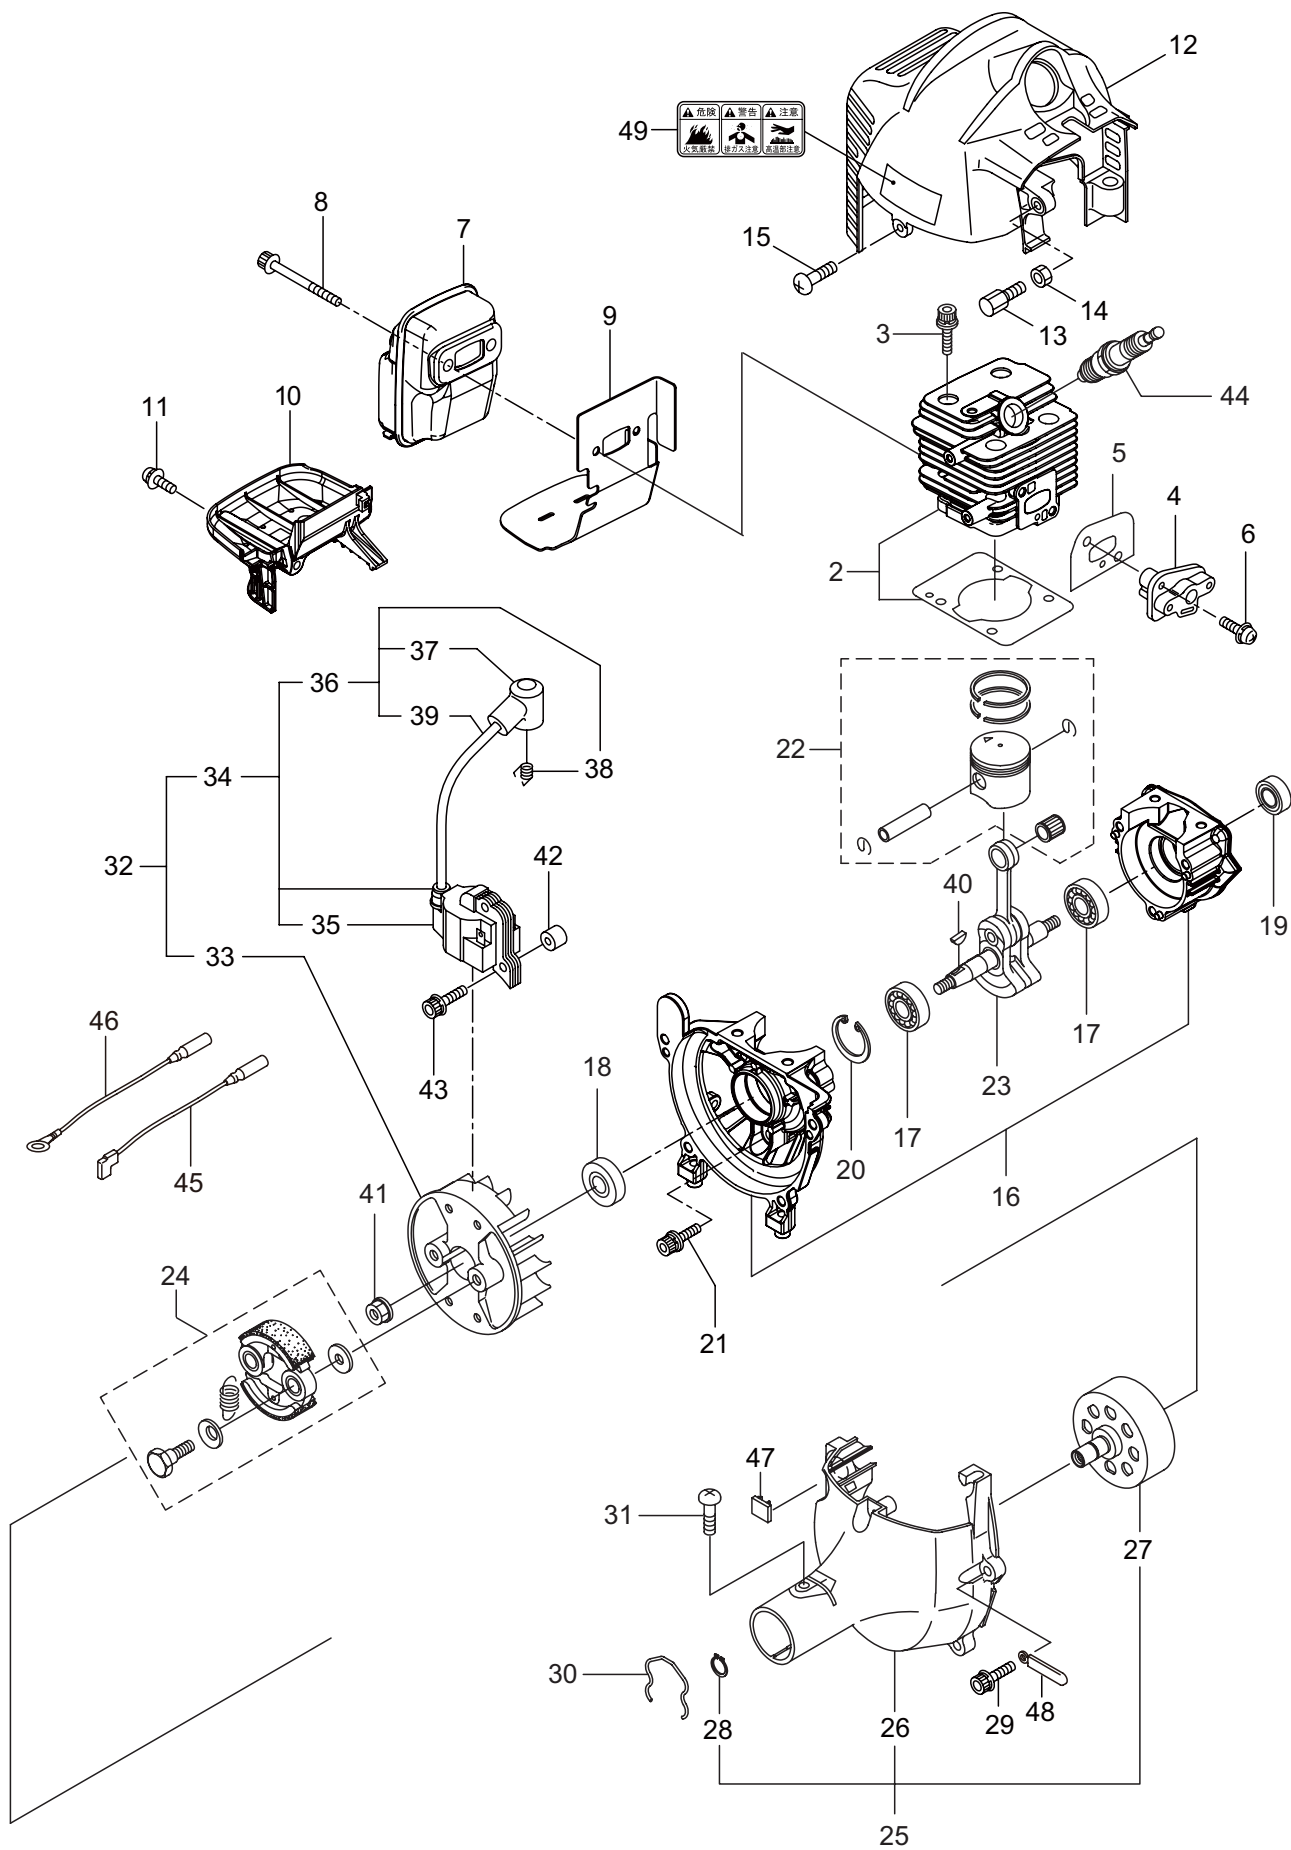

BK2360RS

2. エンジン (クランクケース、シリンダ、コイル)

見出番号	部品番号	部 品 名 称	個数	備 考
2-1	875073	エンジン	1	EE263/02
2-2	247688	シリンダキット	1	
2-3	261250	6 カクアナツキホルト WSW	4	M5X20
2-4	282579	インシュレータ	1	
2-5	267049	ガasket	1	
2-6	269826	ナベコネジ (+)WSW	2	M5X25WSW
2-7	278464	マフラーアセンブリ	1	
2-8	266402	6 カクアナツキホルト WSW	2	M5X55
2-9	273147	ガasket	1	
2-10	246083	アンダーカバー	1	
2-11	269827	ナベコネジ (+)WSW	1	M5X16
2-12	273967	トップカバー	1	アカ
2-13	563151	スクリュ	1	M6X15
2-14	261878	6 カクナツト	1	M6
2-15	280144	タツピンネジ (+)	1	4X16
2-16	273673	クランクケース	1	
2-17	280488	ベアリング	2	PPL 6001
2-18	261492	オイルシール	1	ISCD12287
2-19	261386	オイルシール	1	ISCD12227
2-20	055185	C ガ外メワ	1	H28
2-21	261612	6 カクアナツキホルト WSW	3	M5X30
2-22	247689	ピストンキット	1	
2-23	277939	クランクシャフトコンプリート	1	
2-24	248450	クラツチキット	1	
2-25	272095	フアンカバーアセンブリ C	1	26 ~ 28 フクム
2-26	282233	フアンカバー	1	
2-27	289727	クラツチドラムコンプリート	1	
2-28	014210	C ガ外メワ	1	S10
2-29	269831	ナベコネジ (+)WSW	4	M5X20WSW
2-30	282215	クリツフ	1	
2-31	281169	スクリュ	1	
2-32	282692	マグネットアセンブリ	1	33 ~ 39 フクム
2-33	261356	ロータ	1	
2-34	282693	イグニツシヨコイルアセンブリ	1	35 ~ 39 フクム
2-35	267401	コイル	1	
2-36	282694	コードアセンブリ	1	37 ~ 39 フクム
2-37	261074	プラグキヤツフ	1	
2-38	261075	フツク	1	
2-39	282695	コード	1	
2-40	261076	ハンケツキー	1	
2-41	261417	サラザガネツキナツト	1	M8
2-42	280381	スパーサ	2	
2-43	261256	6 カクアナツキホルト WSW	2	M4X25
2-44	286739	スパークプラグ	1	CJ6Y
2-45	267492	リード	1