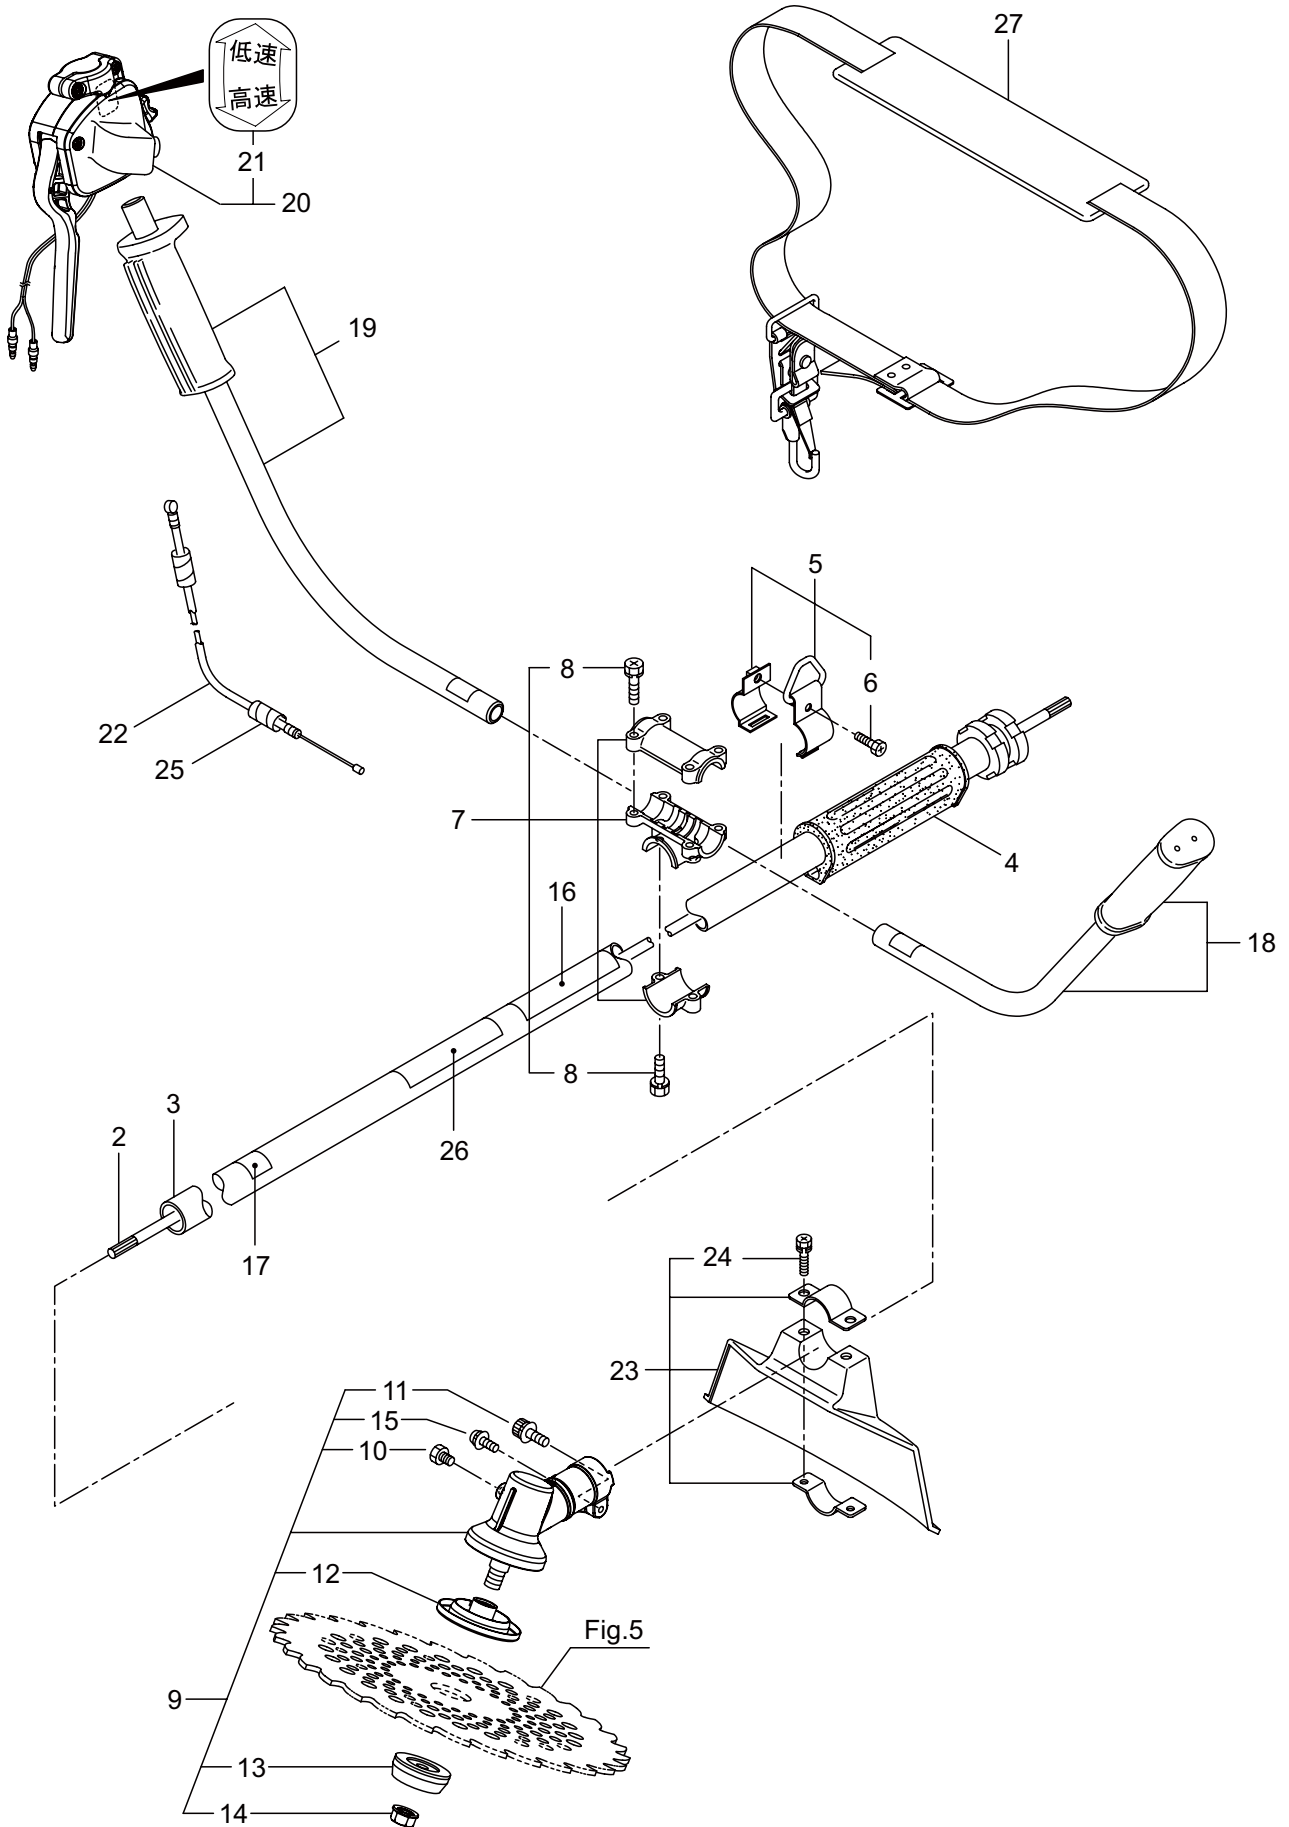

Parts List

パーツリスト

動力刈払機

Model: **BK2360RS**

パーツリストコード 525292

部品表のご使用について

1. 部品のご注文の際は

機種名（形式）・部品番号・部品名称・数量を明記ください。

2. 小売価格は別表の価格表をご参照ください。

3. 部品は必ず「丸山純正部品」をご使用ください。

4. 本部品表は省略したものもあります。

5. 本部品表は改良の為予告なく変更することがあります。

6. Fig. の表示について

イラストページに Fig. ※※参照と表示してあります。この※※はイラストページ左上の見出し番号を表します。

目次

	ページ
1. 本 体	1
2. エンジン（クランクケース、シリンダ、コイル）	3
3. エンジン（リコイルスタータ）	7
4. エンジン（キャブレタ、エアクリーナ、燃料タンク）	9
5. 付属品	11

BK2360RS

1. 本体

見出番号	部品番号	部 品 名 称	個数	備 考
1-1	365037	BK2630RS	1	
1-2	227831	デントウジク	1	7X1531L SP-18
1-3	560699	ホウシンガイカンマトメ	1	24XT1.8X1455
1-4	560385	ホンタイニギリ	1	
1-5	054691	ツリカナグクミタテ	1	6 フクム
1-6	089738	6 カクホルト	1	M5X15
1-7	560094	ハンドルリツケカナグクミタテ	1	8 フクム
1-8	560158	6 カクホルト (+)SW	6	M5X25
1-9	560700	キヤケースクミタテ	1	10 ~ 15 フクム
1-10	560504	6 カクホルト (+)	1	M6X8
1-11	560712	6 カクアナツキホルト WSW	1	M5X30
1-12	560722	ハモノボス A クミタテ	1	
1-13	560690	ハモノボス B	1	
1-14	560150	サラハネサガネツキナツト	1	M8 ヒタリ
1-15	560716	ナベコネジ (+)WSW	1	M5X16
1-16	220549	チユウイマーク	1	
1-17	215501	ハリマーク	1	ヤジルシ
1-18	560164	ハンドル A マトメ	1	ヒタリ
1-19	560165	ハンドル B マトメ	1	ミキ
1-20	560622	トリガレバークミタテ	1	21 フクム
1-21	560182	ラベル	1	コウ - テイ
1-22	560176	スロツトルワイヤ	1	810L I/O 78
1-23	560104	ジヨウメンカバークミタテ	1	24 フクム
1-24	560158	6 カクホルト (+)SW	2	M5X25
1-25	234549	コルゲートチューブ	1	660L
1-26	243386	ネームプレート	1	BK2630RS
1-27	220533	カタカケバンドクミタテ	1	