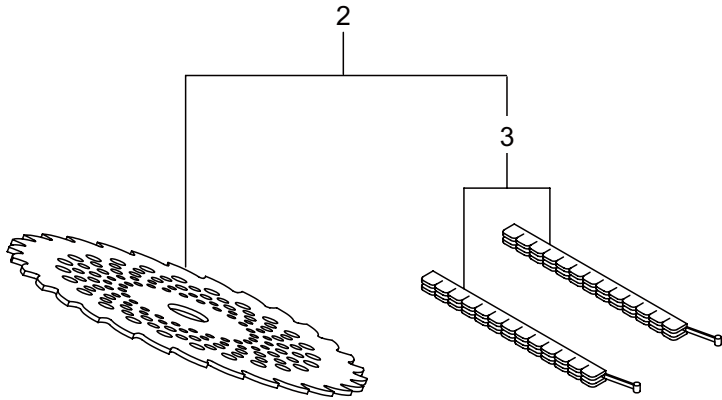

見出番号	部品番号	部 品 名 称	個数	備 考
4-1	273805	キャブレタアセンブリ	1	2 ~ 15 フクム
4-2	281597	ポンプボディ	1	
4-3	262991	パージボディ	1	
4-4	262992	ポンプカバー	1	
4-5	261874	プライマ	1	
4-6	283905	ダイヤモンド	1	
4-7	262993	ガスケット	1	
4-8	262994	ダイヤモンド	1	
4-9	282576	ガスケット	1	
4-10	289396	シエツト	1	
4-11	261871	O リング	1	
4-12	261876	リング	1	
4-13	261658	スイベル	1	
4-14	264682	スクリュ	2	
4-15	262996	スクリュ	4	
4-16	261864	ガスケット	1	19 ~ 21 フクム
4-17	264691	O リング	1	
4-18	279011	クリーナアセンブリ	1	
4-19	266433	ケースアセンブリ	1	
4-20	264695	エレメント	1	
4-21	278761	クリーナカバー	1	M5X60WSW 24 ~ 34 フクム
4-22	269834	ナベコネジ (+)WSW	2	
4-23	273735	タンクアセンブリ	1	
4-24	273467	フューエルタンク	1	
4-25	275306	タンクキャツプアセンブリ	1	
4-26	274875	パツキン	1	29 ~ 34 フクム 30 ~ 32 フクム
4-27	261696	ブリーザクミタテ	1	
4-28	265752	ネンリヨウパイプアセンブリ	1	
4-29	264031	パイプクミタテ	1	
4-30	261115	グロメツト	1	
4-31	261690	ネンリヨウパイプ	1	160L M5X16W
4-32	263038	オーバフロパイプ	1	
4-33	277887	フィルタアセンブリ	1	
4-34	261117	クリツプ	1	
4-35	269828	ナベコネジ (+)W	2	
4-36	281208	ナベコネジ (+)W	1	M5X16W ムツク チヨークカイ_ヘイ
4-37	281007	ラベル	1	

BK2360RS

5. 付属品