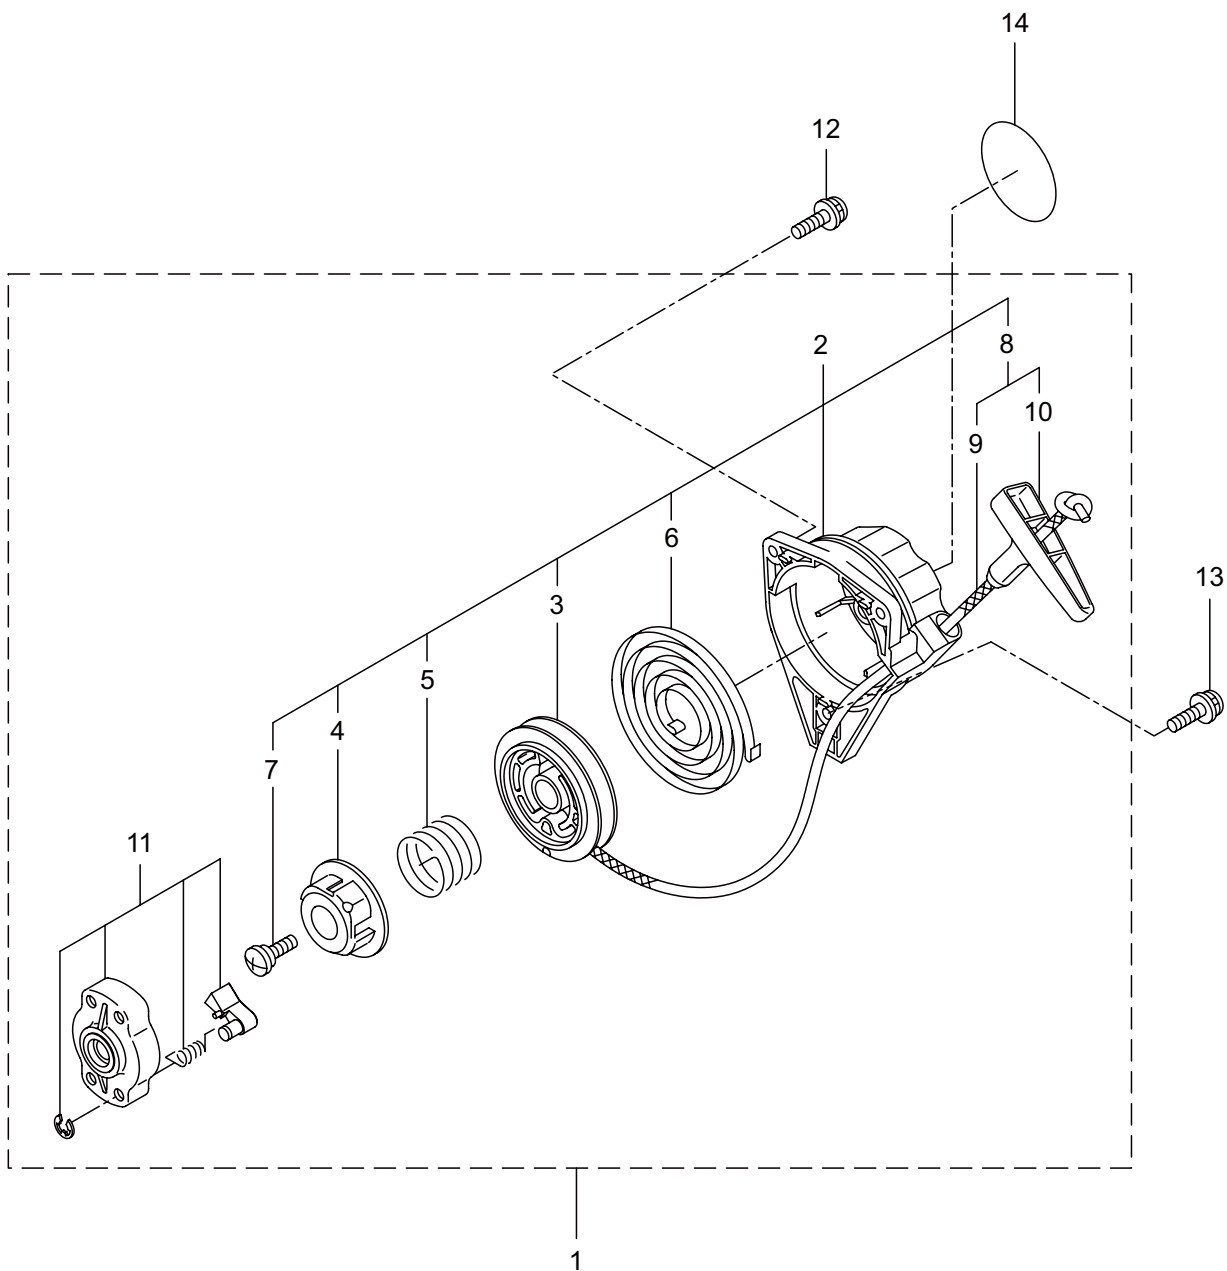

BK2360RS

3. エンジン (リコイルスタータ)

見出番号	部品番号	部 品 名 称	個数	備 考
3-1	282404	リコイルスタータアセンブリ	1	2 ~ 11 フクム
3-2	282405	スタータアセンブリ	1	3 ~ 10 フクム
3-3	283411	リール	1	
3-4	283412	カムプレート	1	
3-5	280930	ダンパースプリング	1	
3-6	280931	スパイラルスプリング	1	
3-7	267213	セットスクリュ	1	
3-8	280932	ロープアセンブリ	1	9,10 フクム
3-9	280933	スタータロープ	1	
3-10	267219	スタータノブ	1	
3-11	280934	プーリアアセンブリ	1	
3-12	280489	ナベコネジ (+)WSW	2	M4X20
3-13	269833	ナベコネジ (+)WSW	1	M4X16WSW
3-14	272207	ラベル	1	ラクラクシドウ R スタート