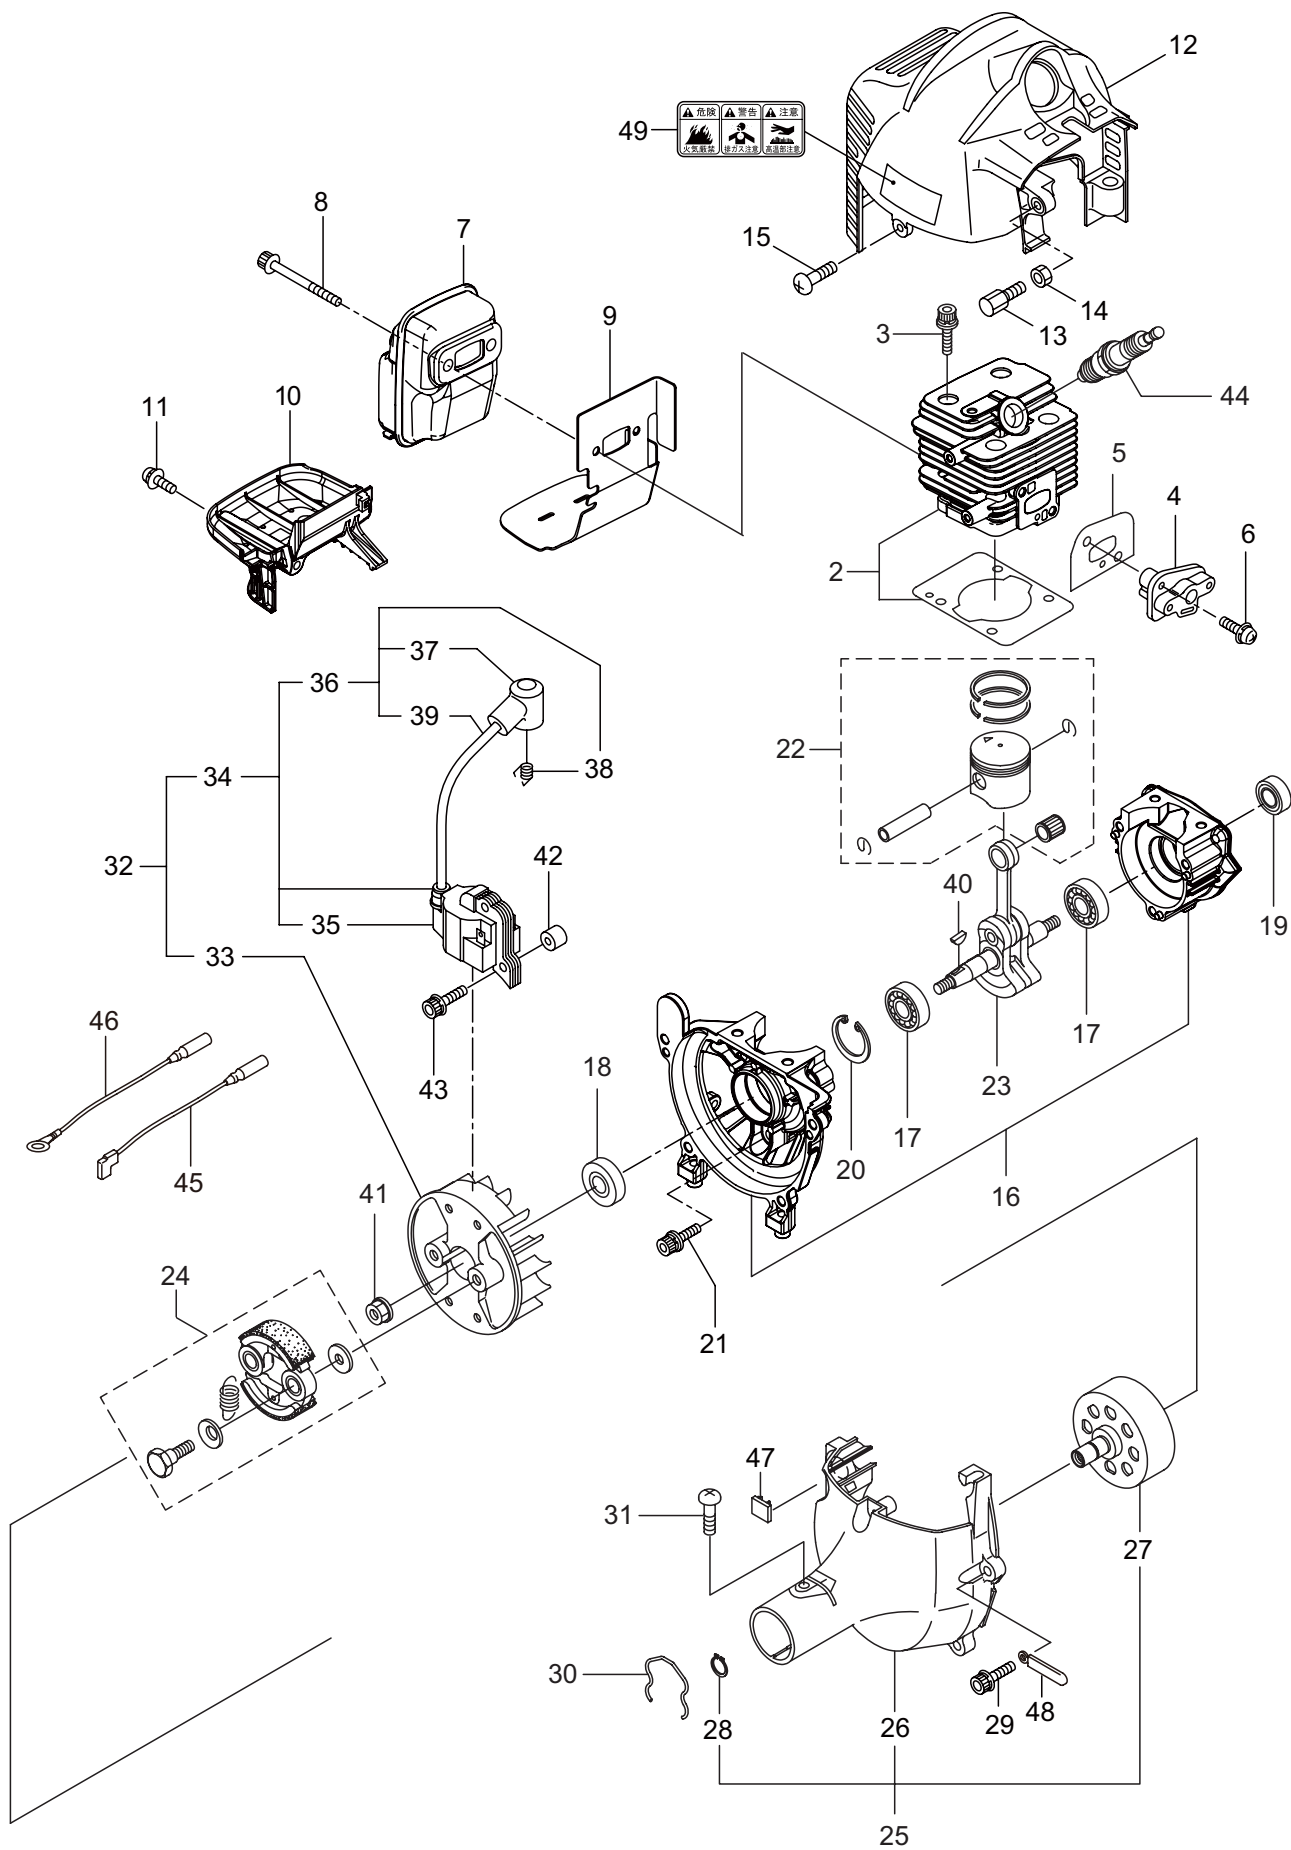

見出番号	部品番号	部 品 名 称	個数	備 考
2-1	875073	エンジン	1	EE263/02
2-2	247688	シリンダキット	1	
2-3	261250	6 カクアナツキホルト WSW	4	M5X20
2-4	282579	インシュレータ	1	
2-5	267049	ガasket	1	
2-6	269826	ナベコネジ (+)WSW	2	M5X25WSW
2-7	278464	マフラーアセンブリ	1	
2-8	266402	6 カクアナツキホルト WSW	2	M5X55
2-9	273147	ガasket	1	
2-10	246083	アンダーカバー	1	
2-11	269827	ナベコネジ (+)WSW	1	M5X16
2-12	273967	トップカバー	1	アカ
2-13	563151	スクリュ	1	M6X15
2-14	261878	6 カクナツト	1	M6
2-15	280144	タツピンネジ (+)	1	4X16
2-16	273673	クランクケース	1	
2-17	280488	ベアリング	2	PPL 6001
2-18	261492	オイルシール	1	ISCD12287
2-19	261386	オイルシール	1	ISCD12227
2-20	055185	C ガ外メワ	1	H28
2-21	261612	6 カクアナツキホルト WSW	3	M5X30
2-22	247689	ピストンキット	1	
2-23	277939	クランクシャフトコンプリート	1	
2-24	248450	クラツチキット	1	
2-25	272095	フアンカバーアセンブリ C	1	26 ~ 28 フクム
2-26	282233	フアンカバー	1	
2-27	289727	クラツチドラムコンプリート	1	
2-28	014210	C ガ外メワ	1	S10
2-29	269831	ナベコネジ (+)WSW	4	M5X20WSW
2-30	282215	クリツフ	1	
2-31	281169	スクリュ	1	
2-32	282692	マグネットアセンブリ	1	33 ~ 39 フクム
2-33	261356	ロータ	1	
2-34	282693	イグニツシヨコイルアセンブリ	1	35 ~ 39 フクム
2-35	267401	コイル	1	
2-36	282694	コードアセンブリ	1	37 ~ 39 フクム
2-37	261074	プラグキヤツフ	1	
2-38	261075	フツク	1	
2-39	282695	コード	1	
2-40	261076	ハンケツキー	1	
2-41	261417	サラザガネツキナツト	1	M8
2-42	280381	スパーサ	2	
2-43	261256	6 カクアナツキホルト WSW	2	M4X25
2-44	286739	スパークプラグ	1	CJ6Y
2-45	267492	リード	1	

BK2360RS

2. エンジン (クランクケース、シリンダ、コイル)