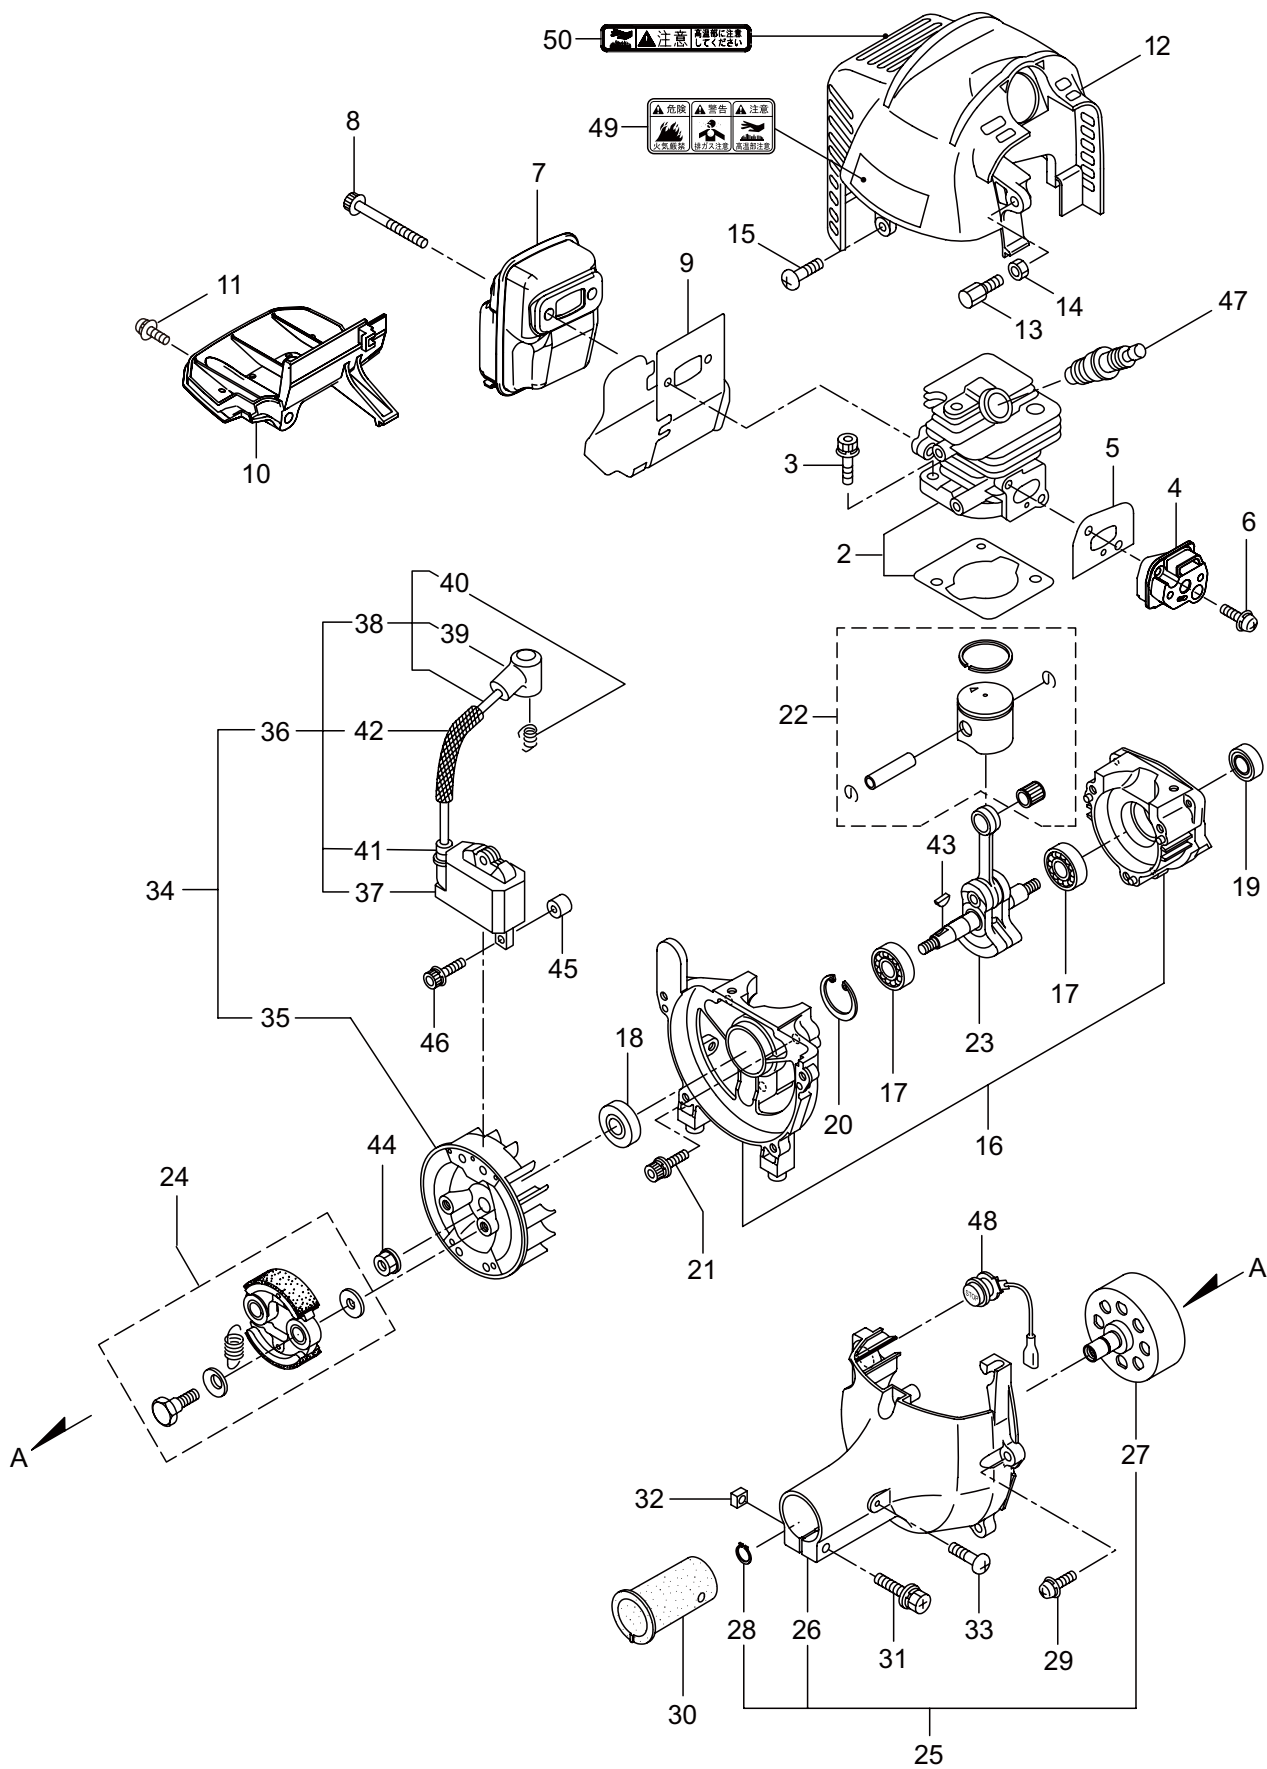

見出番号	部品番号	部 品 名 称	個数	備 考
2-1	875458	エンジン	1	EE201/37
2-2	247680	シリンダキット	1	
2-3	267290	スクリュ	2	M5X20
2-4	272744	インシュレータ	1	
2-5	267049	ガasket	1	
2-6	269826	ナベコネジ (+)WSW	2	M5X25WSW
2-7	248048	マフラアセンブリ	1	
2-8	266402	6 カクアナツキホルト WSW	2	M5X55
2-9	247073	ガasket	1	
2-10	276868	アンダーカバー	1	
2-11	269827	ナベコネジ (+)WSW	1	M5X16
2-12	247155	トップカバーコンプリート	1	
2-13	563151	スクリュ	1	M6X15
2-14	261878	6 カクナツ	1	M6
2-15	280144	タツピンネジ (+)	1	4X16
2-16	273674	クランクケース	1	
2-17	280488	ベアリング	2	PPL 6001
2-18	261492	オイルシール	1	ISCD12287
2-19	261386	オイルシール	1	ISCD12227
2-20	055185	C ガ外メワ	1	H28
2-21	261612	6 カクアナツキホルト WSW	3	M5X30
2-22	247681	ピストンキット	1	
2-23	274146	クランクシャフトコンプリート	1	
2-24	248450	クラツチキット	1	
2-25	286527	ファンカバーアセンブリ C	1	26 ~ 28 フクム
2-26	280366	ファンカバー	1	ソフトグレー
2-27	280314	クラツチドラムコンプリート	1	
2-28	014210	C ガ外メワ	1	S10
2-29	269831	ナベコネジ (+)WSW	4	M5X20WSW
2-30	269991	クツシヨ	1	
2-31	280477	スクリュ	1	M5X28WSW
2-32	269423	シカクナツ	1	M5
2-33	282403	タツピンネジ (+)	1	M4X14
2-34	274927	マグネトアセンブリ	1	35 ~ 42 フクム
2-35	283397	ロータ	1	
2-36	283165	イグニツシヨコイルアセンブリ	1	37 ~ 42 フクム
2-37	283267	コイル	1	
2-38	283268	コードアセンブリ	1	39,40 フクム
2-39	283178	プラグキャツプ	1	
2-40	272805	フツク	1	
2-41	283271	キャツプ	1	
2-42	283272	チューブ	1	
2-43	261076	ハンケツキー	1	
2-44	261417	サラザガネツキナツ	1	M8
2-45	280381	スパーサ	2	

BC2040S

2. エンジン (クランクケース、シリンダ、コイル)