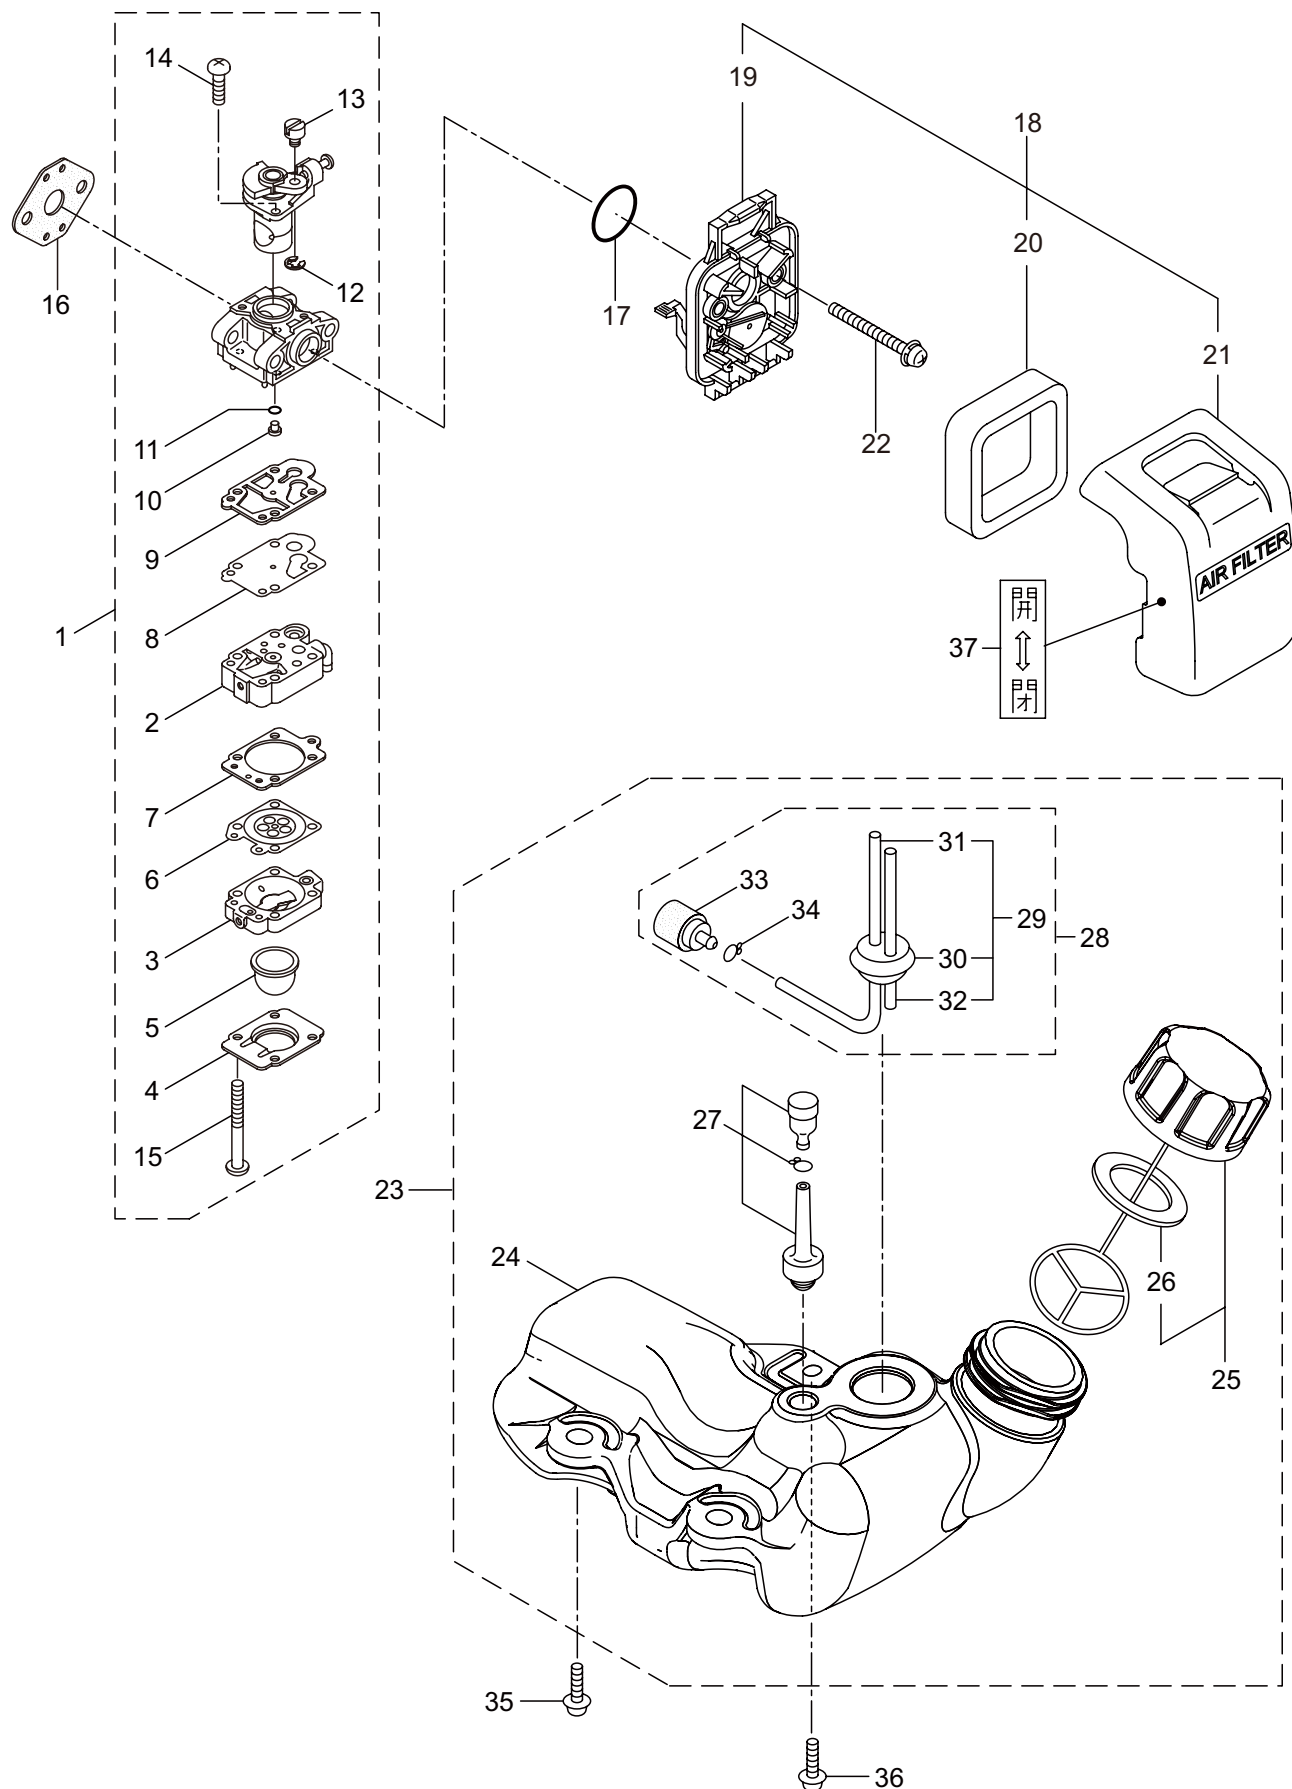

BC2040S

4. エンジン (キャブレタ、エアクリーナ、燃料タンク)

見出番号	部品番号	部 品 名 称	個数	備 考
4-1	289885	キャブレタアセンブリ	1	2 ~ 15 フクム
4-2	274472	ポンプホドイ	1	
4-3	262991	パージホドイ	1	
4-4	262992	ポンプカバー	1	
4-5	261874	プライマ	1	
4-6	283905	ダイヤモンド	1	
4-7	262993	ガスケット	1	
4-8	262994	ダイヤモンド	1	
4-9	282576	ガスケット	1	
4-10	285030	シエツト	1	
4-11	261871	O リング	1	
4-12	261876	リング	1	
4-13	261658	スィベル	1	
4-14	264682	スクリュ	2	
4-15	262996	スクリュ	4	
4-16	261864	ガスケット	1	19 ~ 21 フクム
4-17	264691	O リング	1	
4-18	279011	クリーナアセンブリ	1	
4-19	266433	ケースアセンブリ	1	
4-20	264695	エレメント	1	
4-21	278761	クリーナカバー	1	M5X60WSW 24 ~ 34 フクム
4-22	269834	ナベコネジ (+)WSW	2	
4-23	273515	タンクアセンブリ	1	
4-24	273516	フューエルタンク	1	
4-25	275306	タンクキャツプアセンブリ	1	
4-26	274875	パツキン	1	29 ~ 34 フクム 30 ~ 32 フクム
4-27	261696	ブリーザクミタテ	1	
4-28	265752	ネンリヨウパイプアセンブリ	1	
4-29	264031	パイプクミタテ	1	
4-30	261115	グロメツト	1	
4-31	261690	ネンリヨウパイプ	1	160L M5X16W
4-32	263038	オーバフロパイプ	1	
4-33	277887	フィルタアセンブリ	1	
4-34	261117	クリツプ	1	
4-35	269828	ナベコネジ (+)W	2	
4-36	281208	ナベコネジ (+)W	1	M5X16W メツク チヨークカイ_ヘイ
4-37	281007	ラベル	1