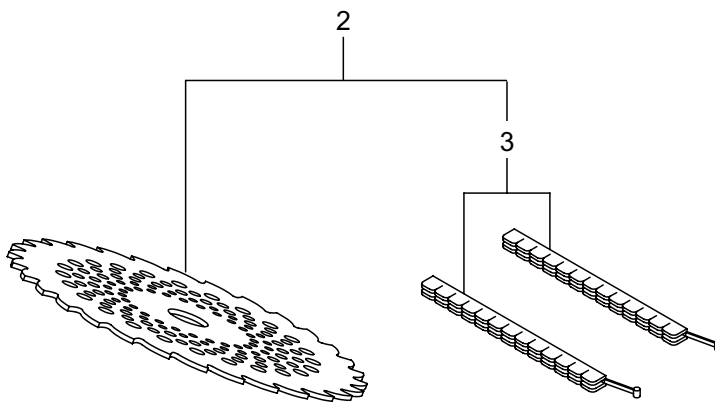

見出番号	部品番号	部 品 名 称	個数	備 考
4-1	289885	キャブレタアセンブリ	1	2 ~ 15 フクム
4-2	274472	ポンプホドイ	1	
4-3	262991	パージホドイ	1	
4-4	262992	ポンプカバー	1	
4-5	261874	プライマ	1	
4-6	283905	ダイヤモンド	1	
4-7	262993	ガスケット	1	
4-8	262994	ダイヤモンド	1	
4-9	282576	ガスケット	1	
4-10	285030	シエツト	1	
4-11	261871	O リング	1	
4-12	261876	リング	1	
4-13	261658	スィベル	1	
4-14	264682	スクリュ	2	
4-15	262996	スクリュ	4	
4-16	261864	ガスケット	1	19 ~ 21 フクム
4-17	264691	O リング	1	
4-18	279011	クリーナアセンブリ	1	
4-19	266433	ケースアセンブリ	1	
4-20	264695	エレメント	1	
4-21	278761	クリーナカバー	1	M5X60WSW 24 ~ 34 フクム
4-22	269834	ナベコネジ (+)WSW	2	
4-23	273515	タンクアセンブリ	1	
4-24	273516	フューエルタンク	1	
4-25	275306	タンクキャツプアセンブリ	1	
4-26	274875	パツキン	1	29 ~ 34 フクム 30 ~ 32 フクム
4-27	261696	ブリーザクミタテ	1	
4-28	265752	ネンリヨウパイプアセンブリ	1	
4-29	264031	パイプクミタテ	1	
4-30	261115	グロメツト	1	
4-31	261690	ネンリヨウパイプ	1	160L M5X16W
4-32	263038	オーバフロパイプ	1	
4-33	277887	フィルタアセンブリ	1	
4-34	261117	クリツプ	1	
4-35	269828	ナベコネジ (+)W	2	
4-36	281208	ナベコネジ (+)W	1	M5X16W メツク チヨークカイ_ヘイ
4-37	281007	ラベル	1	

BC2040S

5. 付属品