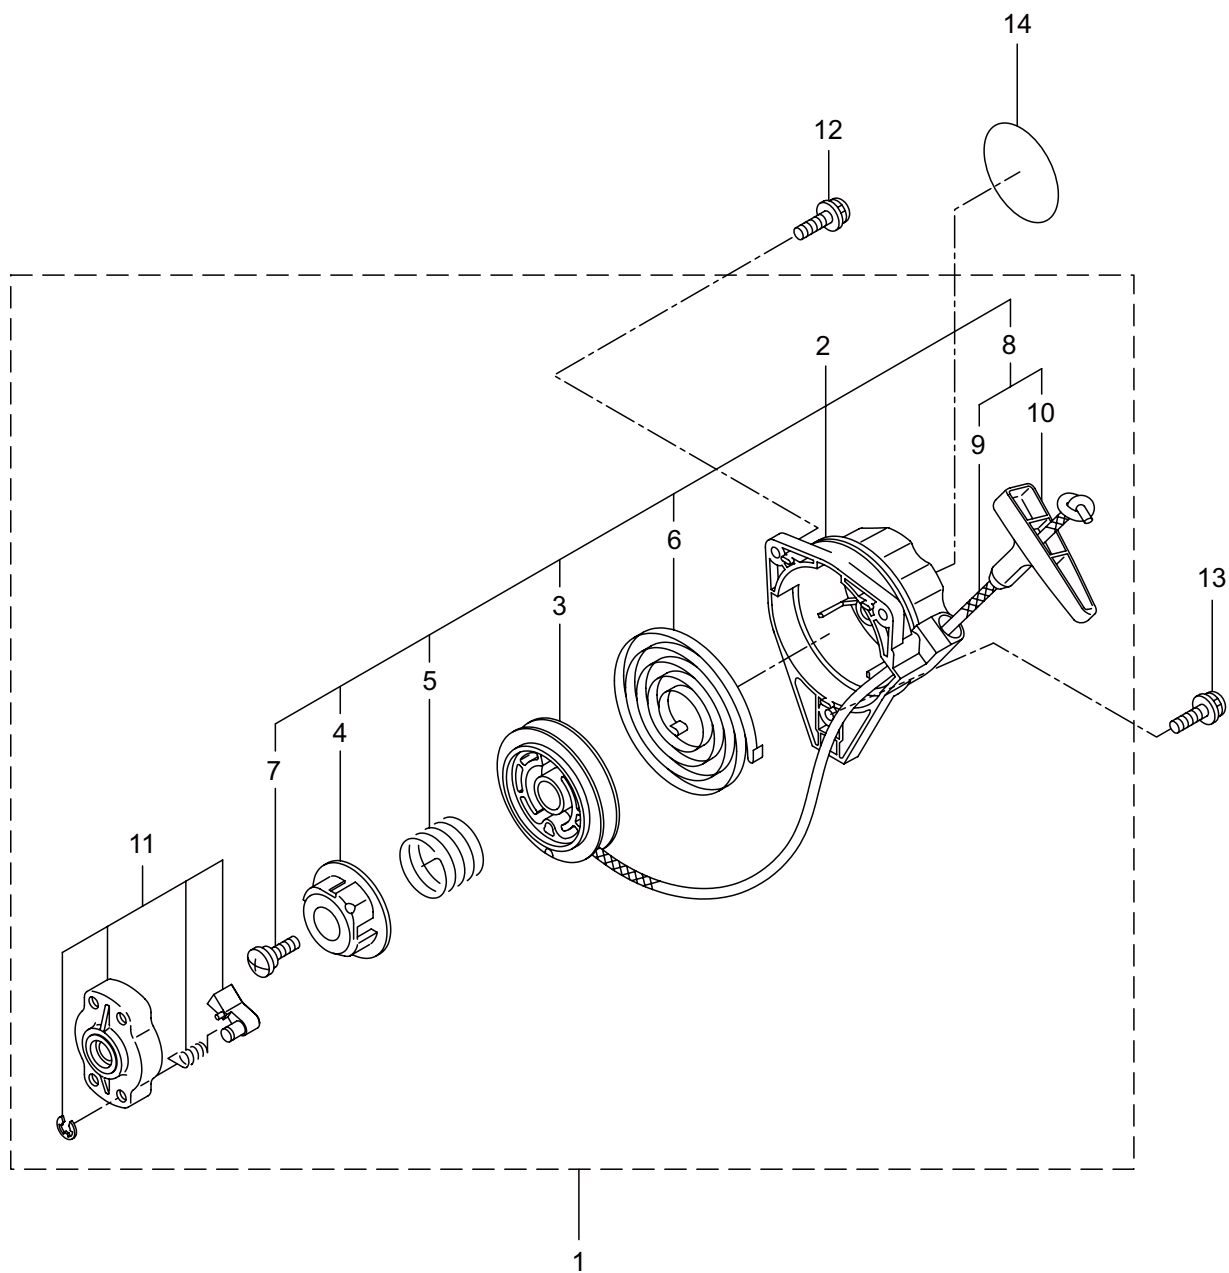

BC2040S

3. エンジン (リコイルスタータ)

見出番号	部品番号	部 品 名 称	個数	備 考
3-1	282404	リコイルスタータアセンブリ	1	2 ~ 11 フクム
3-2	282405	スタータアセンブリ	1	3 ~ 10 フクム
3-3	283411	リール	1	
3-4	283412	カムプレート	1	
3-5	280930	ダンパースプリング	1	
3-6	280931	スパイラルスプリング	1	
3-7	267213	セットスクリュ	1	
3-8	280932	ロープアセンブリ	1	9,10 フクム
3-9	280933	スタータロープ	1	
3-10	267219	スタータノブ	1	
3-11	280934	プーリアアセンブリ	1	
3-12	280489	ナベコネジ (+)WSW	2	M4X20
3-13	269833	ナベコネジ (+)WSW	1	M4X16WSW
3-14	272207	ラベル	1	ラクラクシドウ R スタート