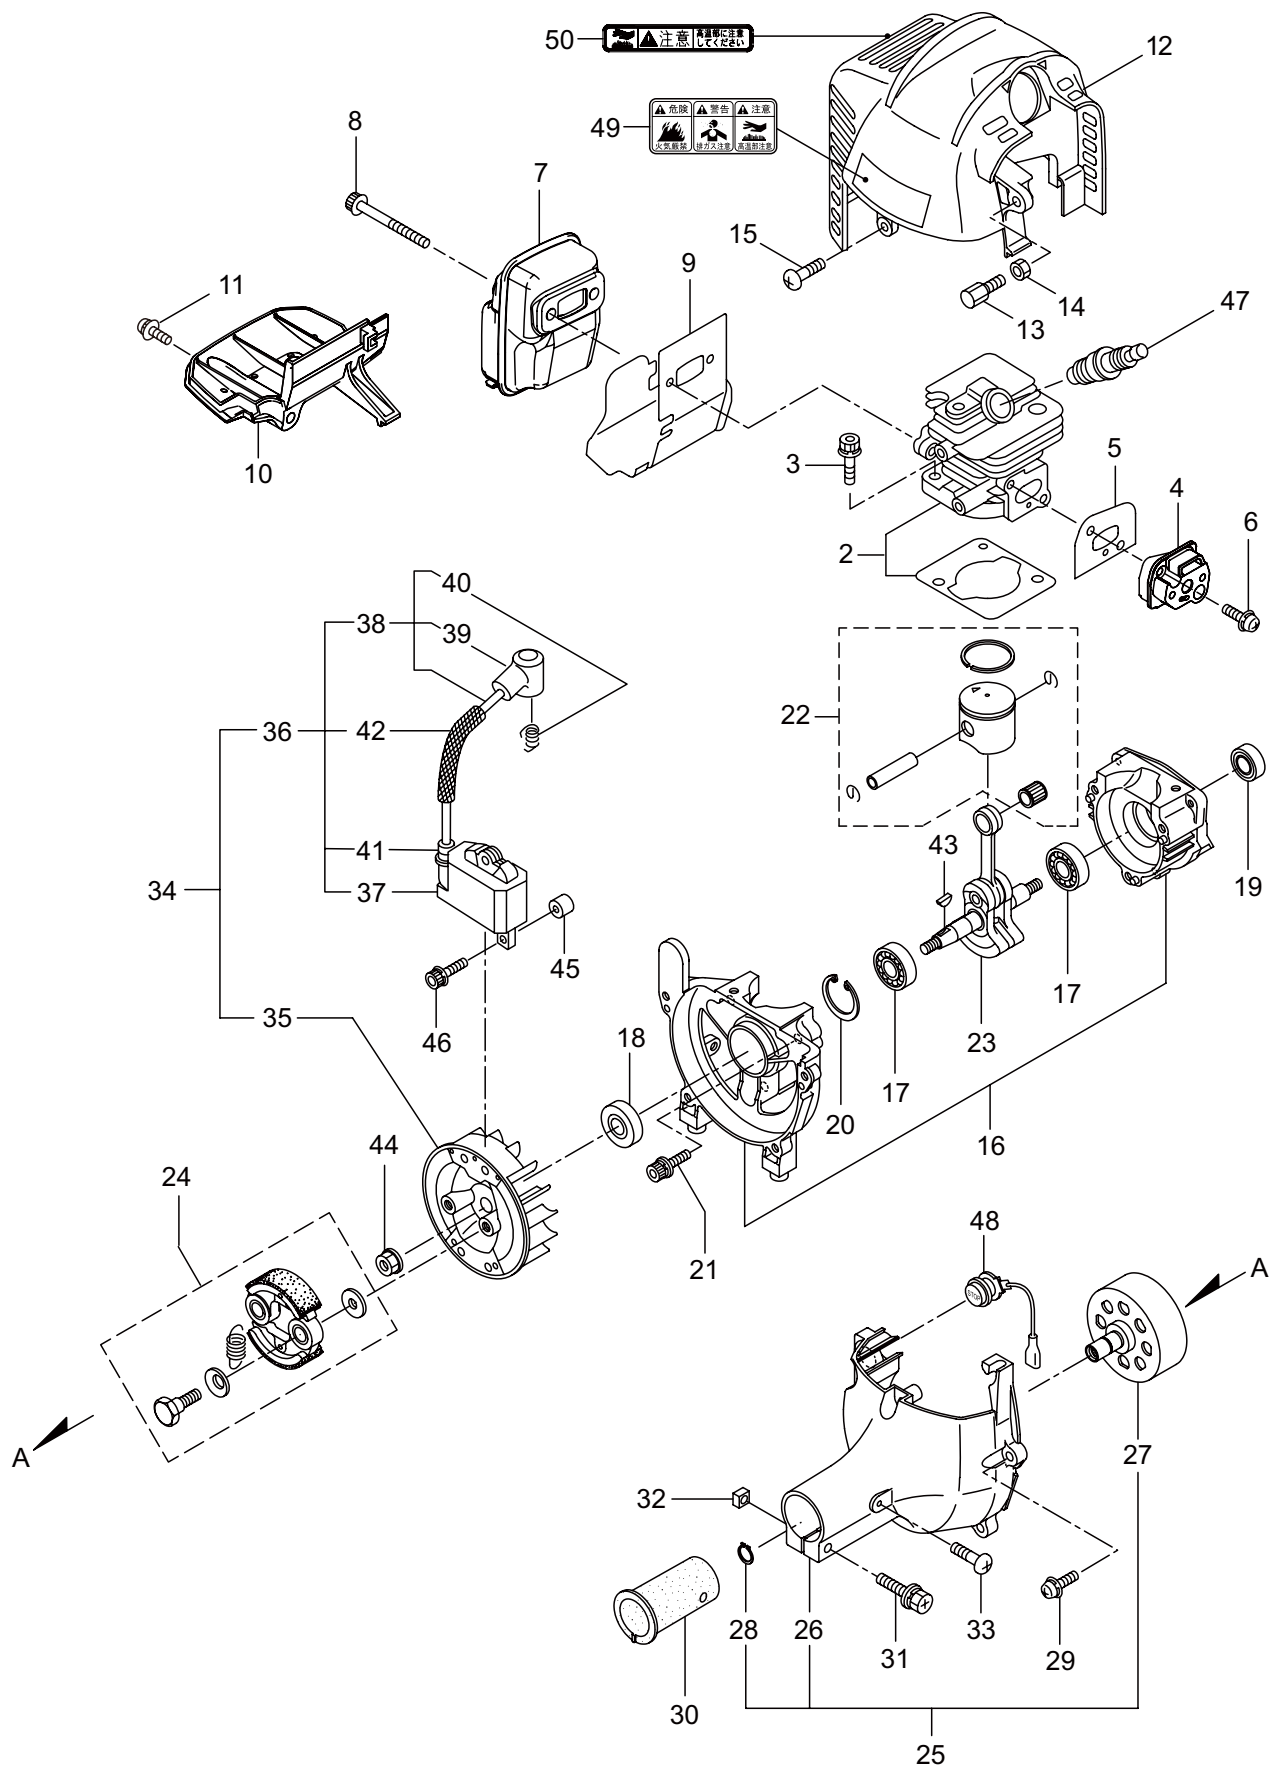

BC2040S

2. エンジン (クランクケース、シリンダ、コイル)

見出番号	部品番号	部 品 名 称	個数	備 考
2-1	875458	エンジン	1	EE201/37
2-2	247680	シリンダキット	1	
2-3	267290	スクリュ	2	M5X20
2-4	272744	インシュレータ	1	
2-5	267049	ガasket	1	
2-6	269826	ナベコネジ (+)WSW	2	M5X25WSW
2-7	248048	マフラアセンブリ	1	
2-8	266402	6 カクアナツキホルト WSW	2	M5X55
2-9	247073	ガasket	1	
2-10	276868	アンダーカバー	1	
2-11	269827	ナベコネジ (+)WSW	1	M5X16
2-12	247155	トップカバーコンプリート	1	
2-13	563151	スクリュ	1	M6X15
2-14	261878	6 カクナツ	1	M6
2-15	280144	タツピンネジ (+)	1	4X16
2-16	273674	クランクケース	1	
2-17	280488	ベアリング	2	PPL 6001
2-18	261492	オイルシール	1	ISCD12287
2-19	261386	オイルシール	1	ISCD12227
2-20	055185	C ガ外メワ	1	H28
2-21	261612	6 カクアナツキホルト WSW	3	M5X30
2-22	247681	ピストンキット	1	
2-23	274146	クランクシャフトコンプリート	1	
2-24	248450	クラツチキット	1	
2-25	286527	ファンカバーアセンブリ C	1	26 ~ 28 フクム
2-26	280366	ファンカバー	1	ソフトグレー
2-27	280314	クラツチドラムコンプリート	1	
2-28	014210	C ガ外メワ	1	S10
2-29	269831	ナベコネジ (+)WSW	4	M5X20WSW
2-30	269991	クツシヨ	1	
2-31	280477	スクリュ	1	M5X28WSW
2-32	269423	シカクナツ	1	M5
2-33	282403	タツピンネジ (+)	1	M4X14
2-34	274927	マグネトアセンブリ	1	35 ~ 42 フクム
2-35	283397	ロータ	1	
2-36	283165	イグニツシヨコイルアセンブリ	1	37 ~ 42 フクム
2-37	283267	コイル	1	
2-38	283268	コードアセンブリ	1	39,40 フクム
2-39	283178	プラグキャツプ	1	
2-40	272805	フツク	1	
2-41	283271	キャツプ	1	
2-42	283272	チューブ	1	
2-43	261076	ハンケツキー	1	
2-44	261417	サラザガネツキナツ	1	M8
2-45	280381	スパーサ	2