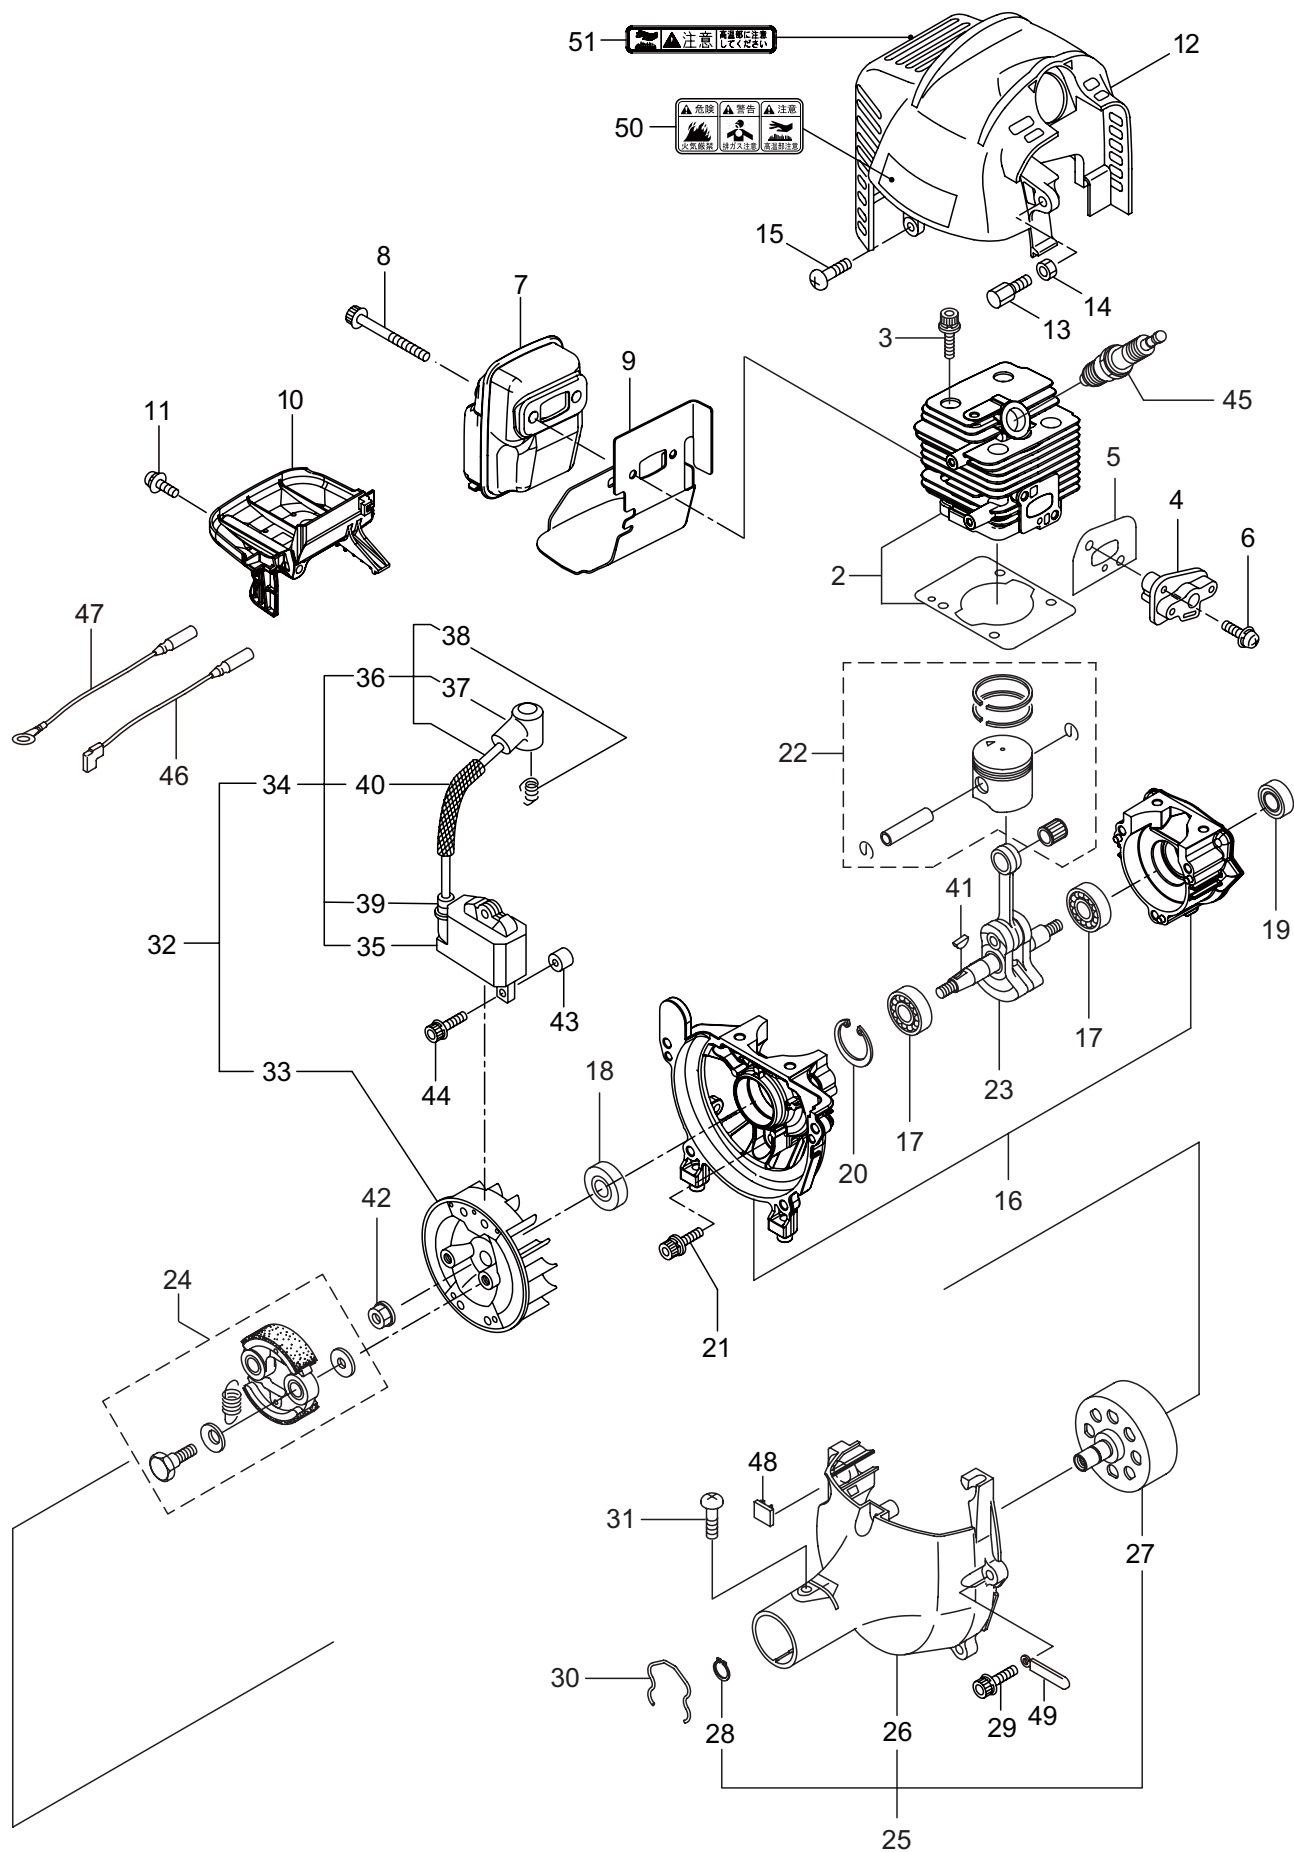

BC2640SL

2. エンジン (クランクケース、シリンダ、コイル)

見出番号	部品番号	部 品 名 称	個数	備 考
2-1	875423	エンジン	1	EE261/31
2-2	247688	シリンダキット	1	
2-3	261250	6 カクアナツキホルト WSW	4	M5X20
2-4	282579	インシュレータ	1	
2-5	267049	ガasket	1	
2-6	269826	ナベコネジ (+)WSW	2	M5X25WSW
2-7	248048	マフアセンブリ	1	
2-8	266402	6 カクアナツキホルト WSW	2	M5X55
2-9	247074	ガasket	1	
2-10	246083	アンダーカバー	1	
2-11	269827	ナベコネジ (+)WSW	1	M5X16
2-12	247158	トップカバーコンプリート	1	マスタードイロー
2-13	563151	スクリュ	1	M6X15
2-14	261878	6 カクナツト	1	M6
2-15	280144	タツピンネジ (+)	1	4X16
2-16	273673	クランクケース	1	
2-17	280488	ペアリング	2	PPL 6001
2-18	261492	オイルシール	1	ISCD12287
2-19	261386	オイルシール	1	ISCD12227
2-20	055185	C ガ外メワ	1	H28
2-21	261612	6 カクアナツキホルト WSW	3	M5X30
2-22	247689	ピストンキット	1	
2-23	277939	クランクシャフトコンプリート	1	
2-24	248450	クラツチキット	1	
2-25	272095	フアンカバーアセンブリ C	1	26 ~ 28 フクム
2-26	282233	フアンカバー	1	
2-27	289727	クラツチドラムコンプリート	1	
2-28	014210	C ガ外メワ	1	S10
2-29	269831	ナベコネジ (+)WSW	4	M5X20WSW
2-30	282215	クリツフ	1	
2-31	281169	スクリュ	1	
2-32	274927	マグネトアセンブリ	1	33 ~ 40 フクム
2-33	283397	ロータ	1	
2-34	283165	イグニツシヨコイルアセンブリ	1	35 ~ 40 フクム
2-35	283267	コイル	1	
2-36	283268	コードアセンブリ	1	37,38 フクム
2-37	283178	プラグキヤツフ	1	
2-38	272805	フツク	1	
2-39	283271	キヤツフ	1	
2-40	283272	チューブ	1	
2-41	261076	ハンゲツキー	1	
2-42	261417	サラザガネツキナツト	1	M8
2-43	280381	スペーサ	2	
2-44	261256	6 カクアナツキホルト WSW	2	M4X25
2-45	286739	スパークプラグ	1	CJ6Y