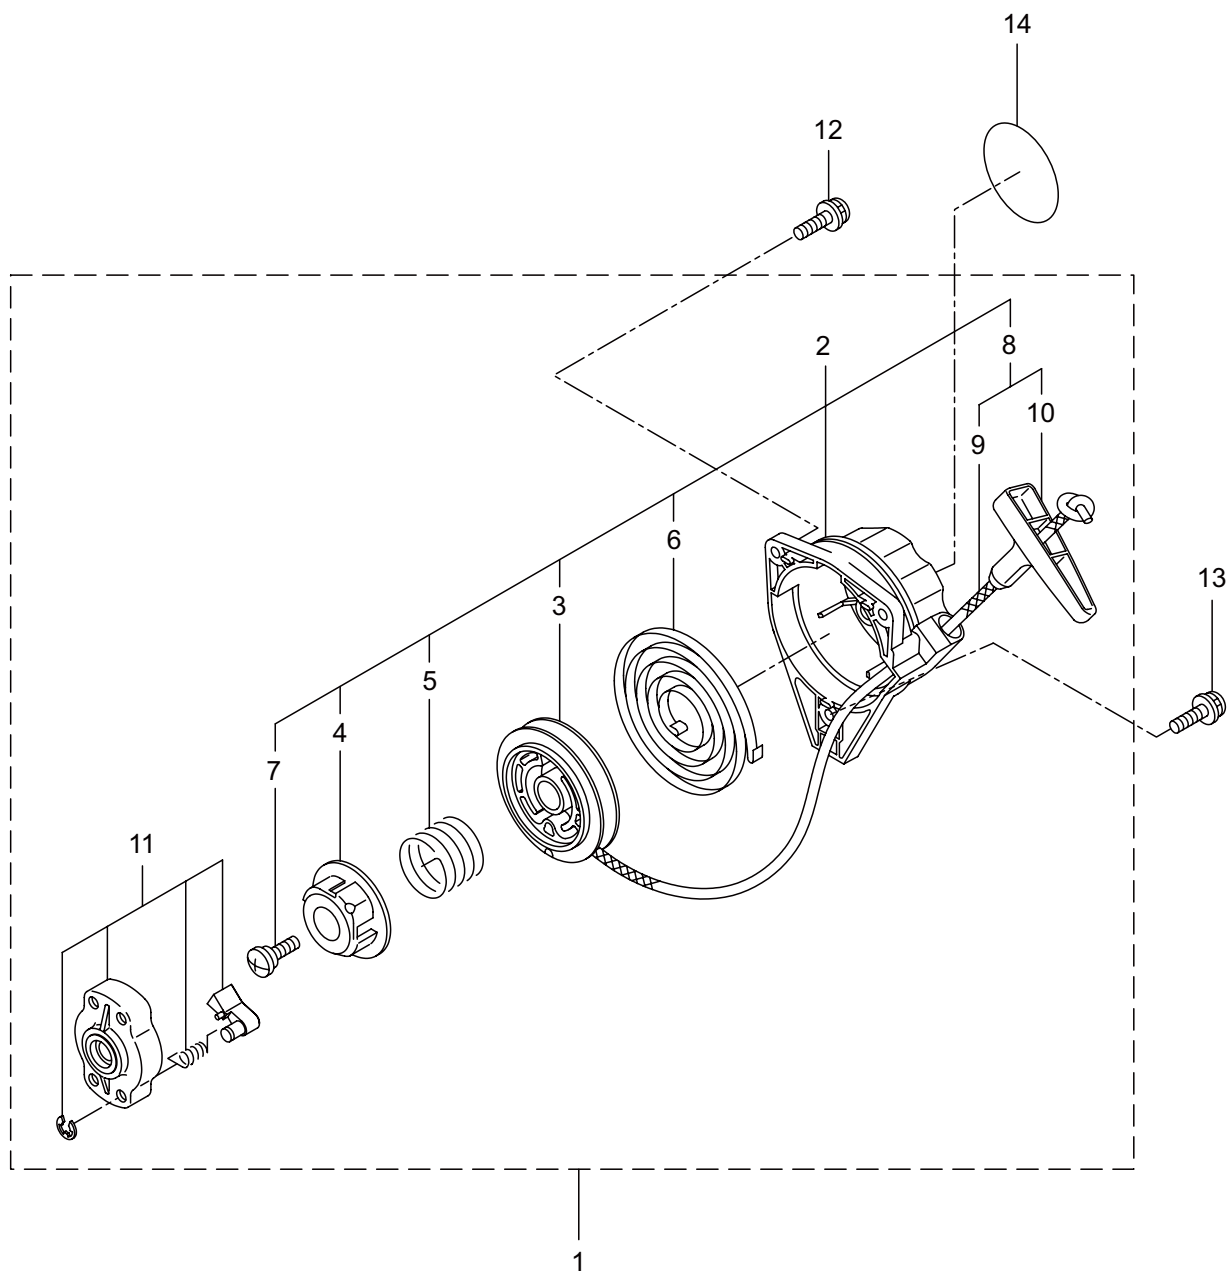

BC2640SL

2. エンジン (クランクケース、シリンダ、コイル)

見出番号	部品番号	部 品 名 称	個数	備 考
2-1	875423	エンジン	1	EE261/31
2-2	247688	シリンダキット	1	
2-3	261250	6 カクアナツキホルト WSW	4	M5X20
2-4	282579	インシュレータ	1	
2-5	267049	ガasket	1	
2-6	269826	ナベコネジ (+)WSW	2	M5X25WSW
2-7	248048	マフアセンブリ	1	
2-8	266402	6 カクアナツキホルト WSW	2	M5X55
2-9	247074	ガasket	1	
2-10	246083	アンダーカバー	1	
2-11	269827	ナベコネジ (+)WSW	1	M5X16
2-12	247158	トップカバーコンプリート	1	マスタードイロー
2-13	563151	スクリュ	1	M6X15
2-14	261878	6 カクナツト	1	M6
2-15	280144	タツピンネジ (+)	1	4X16
2-16	273673	クランクケース	1	
2-17	280488	ペアリング	2	PPL 6001
2-18	261492	オイルシール	1	ISCD12287
2-19	261386	オイルシール	1	ISCD12227
2-20	055185	C ガ外メワ	1	H28
2-21	261612	6 カクアナツキホルト WSW	3	M5X30
2-22	247689	ピストンキット	1	
2-23	277939	クランクシャフトコンプリート	1	
2-24	248450	クラツチキット	1	
2-25	272095	フアンカバーアセンブリ C	1	26 ~ 28 フクム
2-26	282233	フアンカバー	1	
2-27	289727	クラツチドラムコンプリート	1	
2-28	014210	C ガ外メワ	1	S10
2-29	269831	ナベコネジ (+)WSW	4	M5X20WSW
2-30	282215	クリツフ	1	
2-31	281169	スクリュ	1	
2-32	274927	マグネトアセンブリ	1	33 ~ 40 フクム
2-33	283397	ロータ	1	
2-34	283165	イグニツシヨコイルアセンブリ	1	35 ~ 40 フクム
2-35	283267	コイル	1	
2-36	283268	コードアセンブリ	1	37,38 フクム
2-37	283178	プラグキヤツフ	1	
2-38	272805	フツク	1	
2-39	283271	キヤツフ	1	
2-40	283272	チューブ	1	
2-41	261076	ハンゲツキー	1	
2-42	261417	サラザガネツキナツト	1	M8
2-43	280381	スペーサ	2	
2-44	261256	6 カクアナツキホルト WSW	2	M4X25
2-45	286739	スパークプラグ	1	CJ6Y

BC2640SL

2. エンジン (クランクケース、シリンダ、コイル)

BC2640SL

3. エンジン (リコイルスタータ)

見出番号	部品番号	部 品 名 称	個数	備 考
3-1	282404	リコイルスタータアセンブリ	1	2 ~ 11 フクム
3-2	282405	スタータアセンブリ	1	3 ~ 10 フクム
3-3	283411	リール	1	
3-4	283412	カムプレート	1	
3-5	280930	ダンパースプリング	1	
3-6	280931	スパイラルスプリング	1	
3-7	267213	セットスクリュ	1	
3-8	280932	ロープアセンブリ	1	9,10 フクム
3-9	280933	スタータロープ	1	
3-10	267219	スタータノブ	1	
3-11	280934	プーリアアセンブリ	1	
3-12	280489	ナベコネジ (+)WSW	2	M4X20
3-13	269833	ナベコネジ (+)WSW	1	M4X16WSW
3-14	272207	ラベル	1	ラクラクシドウ R スタート