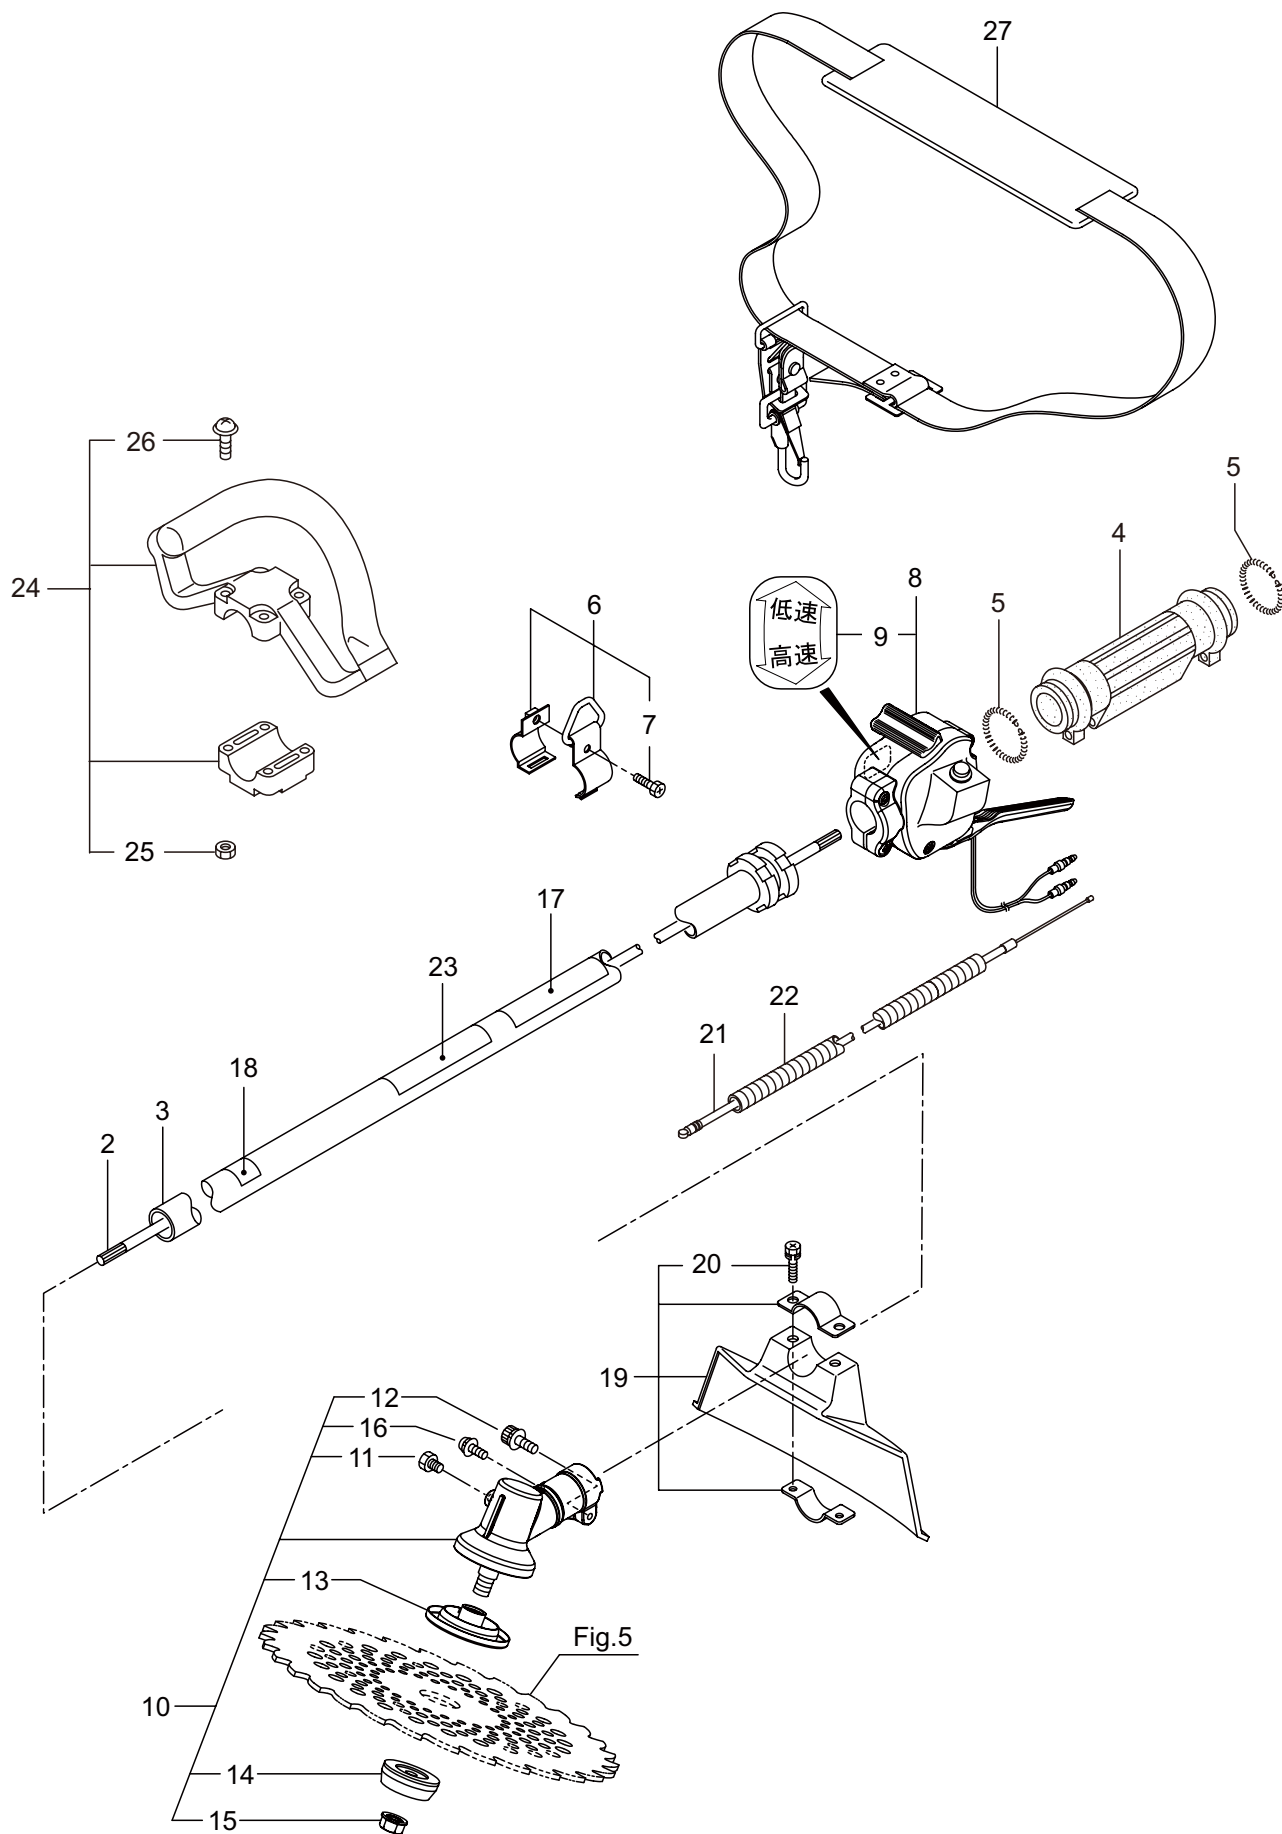

6. Fig. の表示について

イラストページに Fig. ※※参照と表示してあります。この※※はイラストページ左上の見出し番号を表します。

目次

	ページ
1. 本 体	1
2. エンジン（クランクケース、シリンダ、コイル）	3
3. エンジン（リコイルスタータ）	7
4. エンジン（キャブレタ、エアクリーナ、燃料タンク）	9
5. 付属品	11

BC2640SL

1. 本体

見出番号	部品番号	部 品 名 称	個数	備 考
1-1	365031	BC2640SL	1	
1-2	227831	デントウジク	1	7X1531L SP-18
1-3	560699	ホウシンガイカシマトメ	1	24XT1.8X1455
1-4	211736	ホンタイニギリB	1	
1-5	211737	バンド	2	
1-6	054691	ツリカナゲクミタテ	1	7 フクム
1-7	089738	6 カクホルト	1	M5X15
1-8	560724	トリガレバークミタテ	1	9 フクム
1-9	560182	ラベル	1	コウ - テイ
1-10	560700	ギヤケースクミタテ	1	11 ~ 16 フクム
1-11	560504	6 カクホルト (+)	1	M6X8
1-12	560712	6 カクアナツキホルト WSW	1	M5X30
1-13	560722	ハモノボス A クミタテ	1	
1-14	560690	ハモノボス B	1	
1-15	560150	サラバネザガネツキナツト	1	M8 ヒタリ
1-16	560716	ナベコネジ (+)WSW	1	M5X16
1-17	220549	チュウイマーク	1	
1-18	215501	ハリマーク	1	ヤジルシ
1-19	560104	ジヨウメンカバークミタテ	1	20 フクム
1-20	560158	6 カクホルト (+)SW	2	M5X25
1-21	236322	スロツトルワイヤ	1	365L I/O 76.5
1-22	213548	コルゲートチューブ	1	ヨビ 10 200L
1-23	243401	ネームプレート	1	BC2640SL
1-24	222059	ホウシンループハンドルクミタテ	1	25,26 フクム
1-25	126993	6 カクナツト	4	M5
1-26	222142	ナベコネジ (+)W	4	M5X28
1-27	220533	カタカケバンドクミタテ	1	