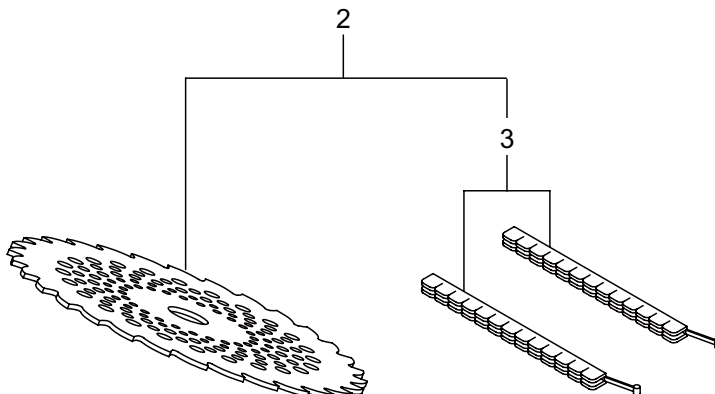

見出番号	部品番号	部 品 名 称	個数	備 考
4-1	273805	キャブレタアセンブリ	1	2 ~ 15 フクム
4-2	281597	ポンプボディ	1	
4-3	262991	パージボディ	1	
4-4	262992	ポンプカバー	1	
4-5	261874	プライマ	1	
4-6	283905	ダイヤモンド	1	
4-7	262993	ガスケット	1	
4-8	262994	ダイヤモンド	1	
4-9	282576	ガスケット	1	
4-10	289396	シエツト	1	
4-11	261871	O リング	1	
4-12	261876	リング	1	
4-13	261658	スイベル	1	
4-14	264682	スクリュ	2	
4-15	262996	スクリュ	4	
4-16	261864	ガスケット	1	19 ~ 21 フクム
4-17	264691	O リング	1	
4-18	279011	クリーナアセンブリ	1	
4-19	266433	ケースアセンブリ	1	
4-20	264695	エレメント	1	
4-21	278761	クリーナカバー	1	M5X60WSW 24 ~ 34 フクム
4-22	269834	ナベコネジ (+)WSW	2	
4-23	273735	タンクアセンブリ	1	
4-24	273467	フューエルタンク	1	
4-25	275306	タンクキャツプアセンブリ	1	
4-26	274875	パツキン	1	29 ~ 34 フクム 30 ~ 32 フクム
4-27	261696	ブリーザクミタテ	1	
4-28	265752	ネンリヨウパイプアセンブリ	1	
4-29	264031	パイプクミタテ	1	
4-30	261115	グロメツト	1	
4-31	261690	ネンリヨウパイプ	1	160L M5X16W
4-32	263038	オーバフロパイプ	1	
4-33	277887	フィルタアセンブリ	1	
4-34	261117	クリツプ	1	
4-35	269828	ナベコネジ (+)W	2	
4-36	281208	ナベコネジ (+)W	1	M5X16W ムツク チヨークカイ_ヘイ
4-37	281007	ラベル	1	

BC2640SL

5. 付属品