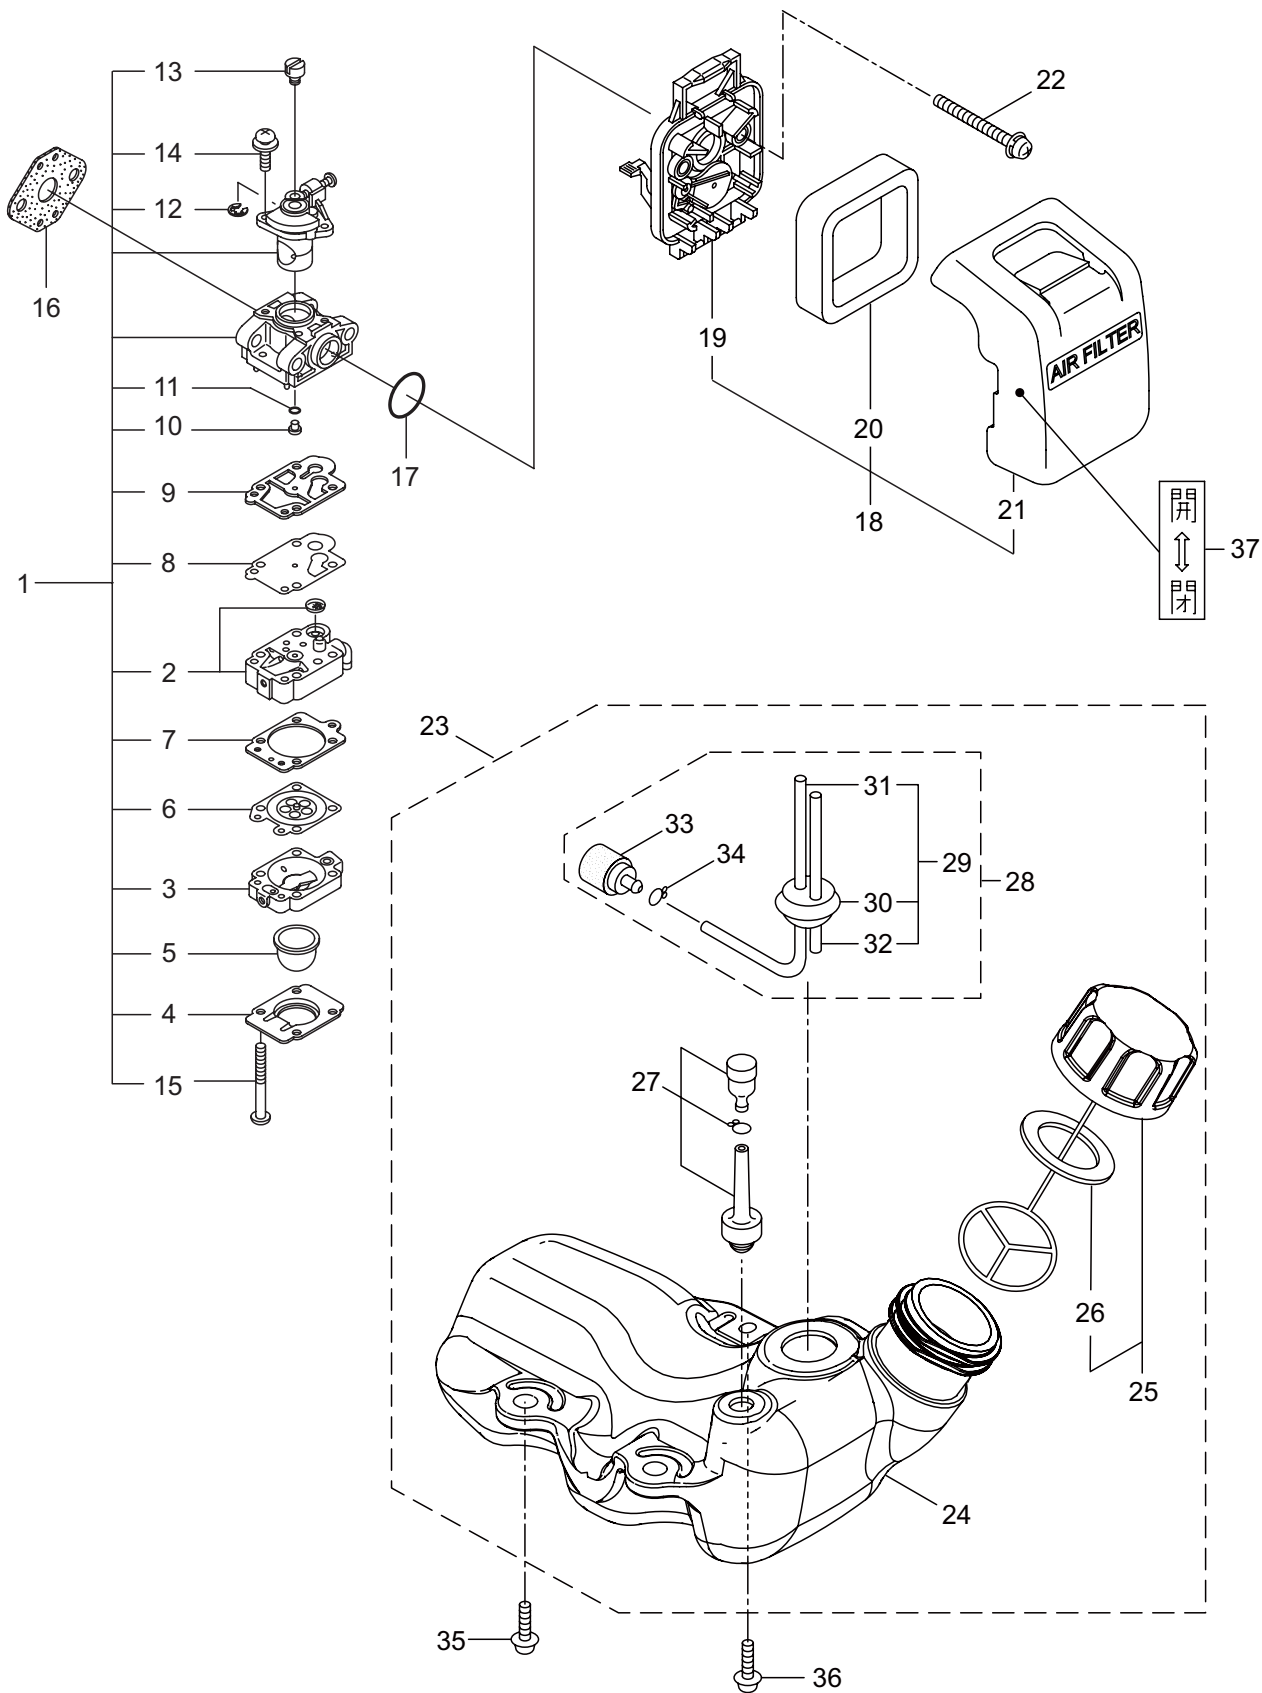

BC2640SL

2. エンジン (クランクケース、シリンダ、コイル)

BC2640SL

3. エンジン (リコイルスタータ)

見出番号	部品番号	部 品 名 称	個数	備 考
3-1	282404	リコイルスタータアセンブリ	1	2 ~ 11 フクム
3-2	282405	スタータアセンブリ	1	3 ~ 10 フクム
3-3	283411	リール	1	
3-4	283412	カムプレート	1	
3-5	280930	ダンパースプリング	1	
3-6	280931	スパイラルスプリング	1	
3-7	267213	セットスクリュ	1	
3-8	280932	ロープアセンブリ	1	9,10 フクム
3-9	280933	スタータロープ	1	
3-10	267219	スタータノブ	1	
3-11	280934	プーリアアセンブリ	1	
3-12	280489	ナベコネジ (+)WSW	2	M4X20
3-13	269833	ナベコネジ (+)WSW	1	M4X16WSW
3-14	272207	ラベル	1	ラクラクシドウ R スタート

BC2640SL

4. エンジン (キャブレタ、エアクリーナ、燃料タンク)

見出番号	部品番号	部 品 名 称	個数	備 考
4-1	273805	キャブレタアセンブリ	1	2 ~ 15 フクム
4-2	281597	ポンプボディ	1	
4-3	262991	パージボディ	1	
4-4	262992	ポンプカバー	1	
4-5	261874	プライマ	1	
4-6	283905	ダイヤモンド	1	
4-7	262993	ガスケット	1	
4-8	262994	ダイヤモンド	1	
4-9	282576	ガスケット	1	
4-10	289396	シエツト	1	
4-11	261871	O リング	1	
4-12	261876	リング	1	
4-13	261658	スイベル	1	
4-14	264682	スクリュ	2	
4-15	262996	スクリュ	4	
4-16	261864	ガスケット	1	19 ~ 21 フクム
4-17	264691	O リング	1	
4-18	279011	クリーナアセンブリ	1	
4-19	266433	ケースアセンブリ	1	
4-20	264695	エレメント	1	
4-21	278761	クリーナカバー	1	M5X60WSW 24 ~ 34 フクム
4-22	269834	ナベコネジ (+)WSW	2	
4-23	273735	タンクアセンブリ	1	
4-24	273467	フューエルタンク	1	
4-25	275306	タンクキャツプアセンブリ	1	
4-26	274875	パツキン	1	29 ~ 34 フクム 30 ~ 32 フクム
4-27	261696	ブリーザクミタテ	1	
4-28	265752	ネンリヨウパイプアセンブリ	1	
4-29	264031	パイプクミタテ	1	
4-30	261115	グロメツト	1	
4-31	261690	ネンリヨウパイプ	1	160L M5X16W
4-32	263038	オーバフロパイプ	1	
4-33	277887	フィルタアセンブリ	1	
4-34	261117	クリツプ	1	
4-35	269828	ナベコネジ (+)W	2	
4-36	281208	ナベコネジ (+)W	1	M5X16W ムツク チヨークカイ_ヘイ
4-37	281007	ラベル	1	