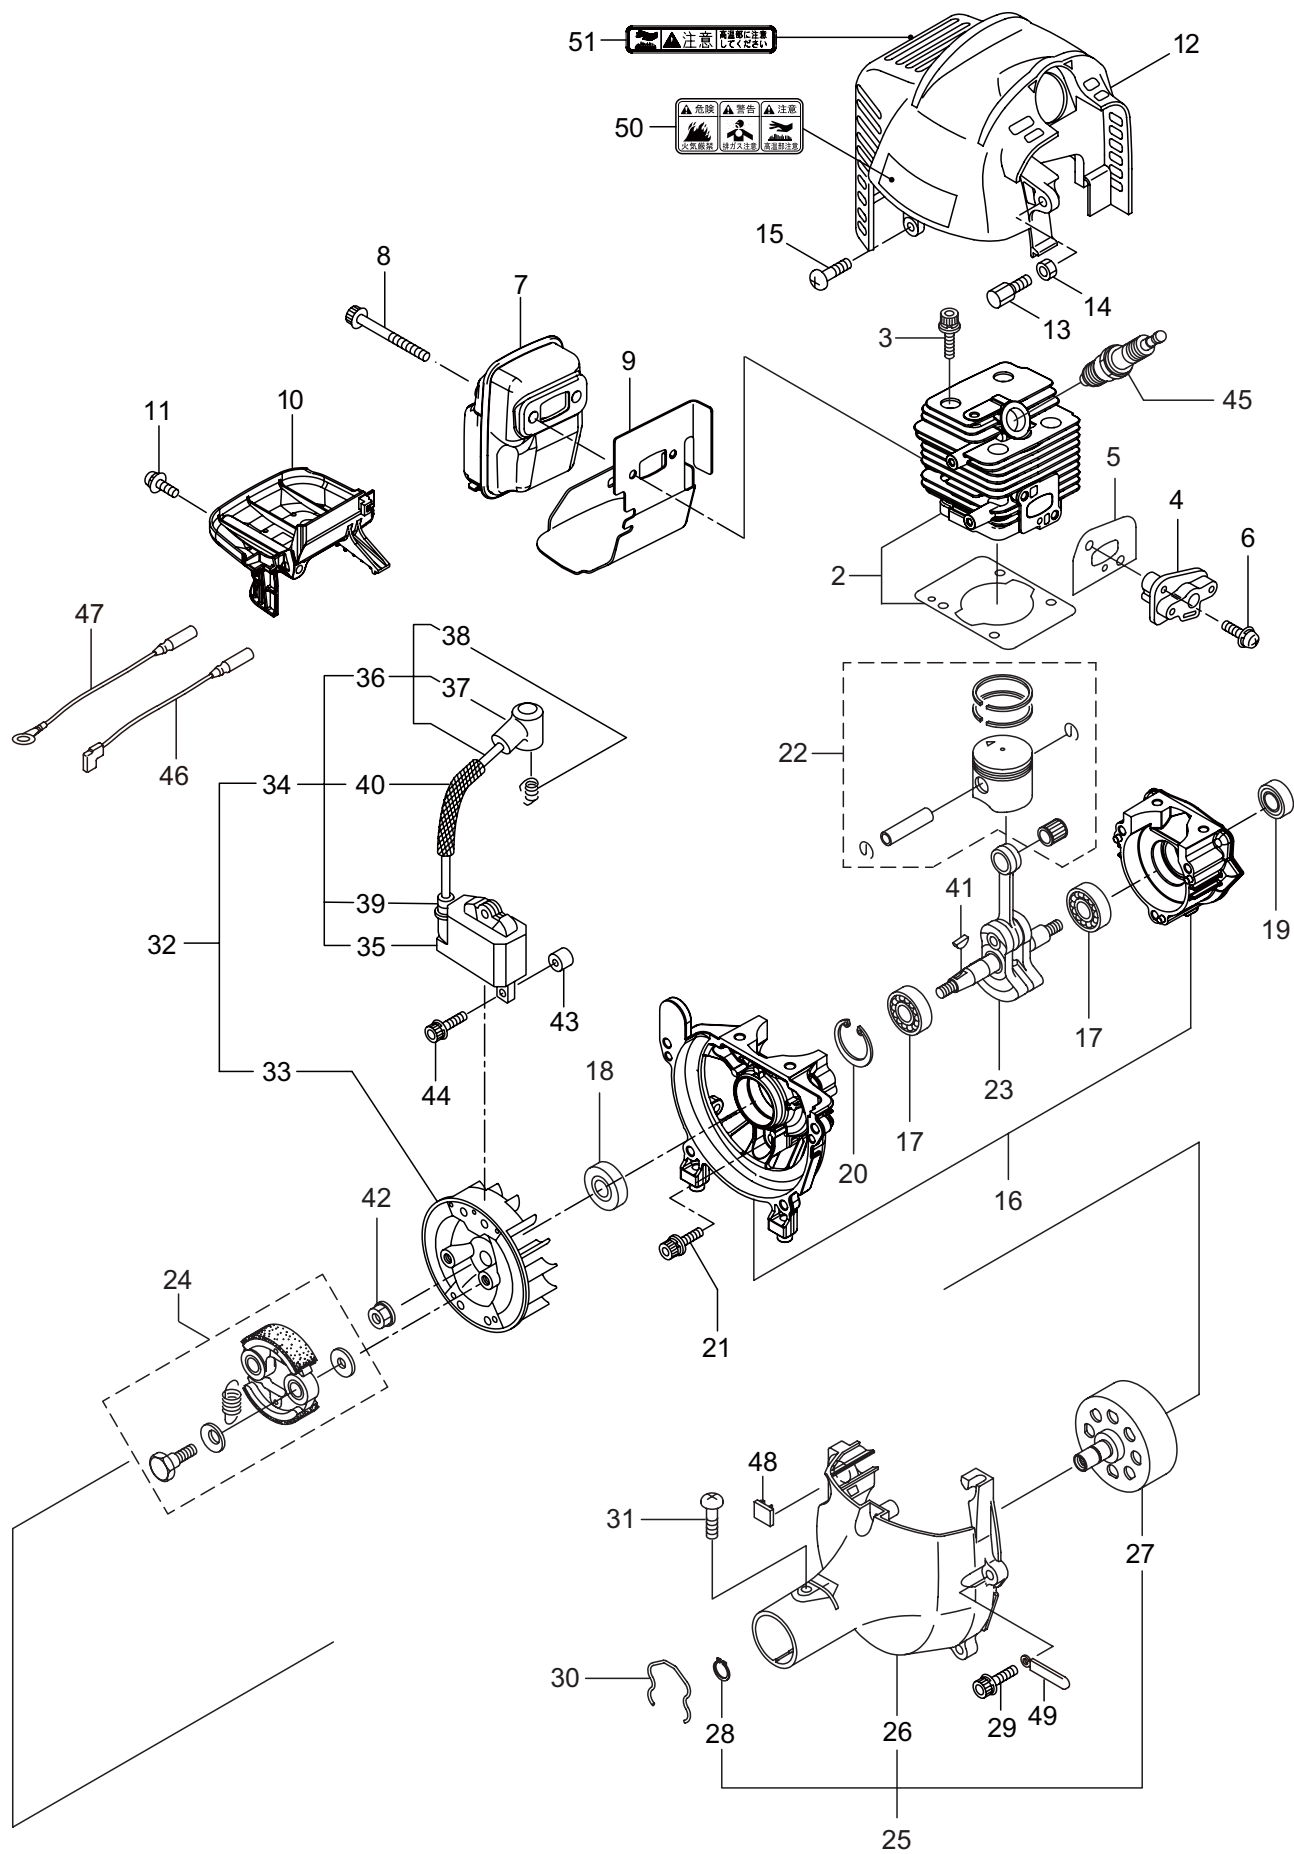

BC2640SL

2. エンジン (クランクケース、シリンダ、コイル)

見出番号	部品番号	部 品 名 称	個数	備 考
2-1	875423	エンジン	1	EE261/31
2-2	247688	シリンダキット	1	
2-3	261250	6 カクアナツキホルト WSW	4	M5X20
2-4	282579	インシュレータ	1	
2-5	267049	ガasket	1	
2-6	269826	ナベコネジ (+)WSW	2	M5X25WSW
2-7	248048	マフアセンブリ	1	
2-8	266402	6 カクアナツキホルト WSW	2	M5X55
2-9	247074	ガasket	1	
2-10	246083	アンダーカバー	1	
2-11	269827	ナベコネジ (+)WSW	1	M5X16
2-12	247158	トップカバーコンプリート	1	マスタードイロー
2-13	563151	スクリュ	1	M6X15
2-14	261878	6 カクナツト	1	M6
2-15	280144	タツピンネジ (+)	1	4X16
2-16	273673	クランクケース	1	
2-17	280488	ペアリング	2	PPL 6001
2-18	261492	オイルシール	1	ISCD12287
2-19	261386	オイルシール	1	ISCD12227
2-20	055185	C ガ外メワ	1	H28
2-21	261612	6 カクアナツキホルト WSW	3	M5X30
2-22	247689	ピストンキット	1	
2-23	277939	クランクシャフトコンプリート	1	
2-24	248450	クラツチキット	1	
2-25	272095	フアンカバーアセンブリ C	1	26 ~ 28 フクム
2-26	282233	フアンカバー	1	
2-27	289727	クラツチドラムコンプリート	1	
2-28	014210	C ガ外メワ	1	S10
2-29	269831	ナベコネジ (+)WSW	4	M5X20WSW
2-30	282215	クリツフ	1	
2-31	281169	スクリュ	1	
2-32	274927	マグネトアセンブリ	1	33 ~ 40 フクム
2-33	283397	ロータ	1	
2-34	283165	イグニツシヨコイルアセンブリ	1	35 ~ 40 フクム
2-35	283267	コイル	1	
2-36	283268	コードアセンブリ	1	37,38 フクム
2-37	283178	プラグキヤツフ	1	
2-38	272805	フツク	1	
2-39	283271	キヤツフ	1	
2-40	283272	チューブ	1	
2-41	261076	ハンゲツキー	1	
2-42	261417	サラザガネツキナツト	1	M8
2-43	280381	スペーサ	2	
2-44	261256	6 カクアナツキホルト WSW	2	M4X25
2-45	286739	スパークプラグ	1	CJ6Y

BC2640SL

2. エンジン (クランクケース、シリンダ、コイル)

BC2640SL

3. エンジン (リコイルスタータ)

見出番号	部品番号	部 品 名 称	個数	備 考
3-1	282404	リコイルスタータアセンブリ	1	2 ~ 11 フクム
3-2	282405	スタータアセンブリ	1	3 ~ 10 フクム
3-3	283411	リール	1	
3-4	283412	カムプレート	1	
3-5	280930	ダンパースプリング	1	
3-6	280931	スパイラルスプリング	1	
3-7	267213	セットスクリュ	1	
3-8	280932	ロープアセンブリ	1	9,10 フクム
3-9	280933	スタータロープ	1	
3-10	267219	スタータノブ	1	
3-11	280934	プーリアアセンブリ	1	
3-12	280489	ナベコネジ (+)WSW	2	M4X20
3-13	269833	ナベコネジ (+)WSW	1	M4X16WSW
3-14	272207	ラベル	1	ラクラクシドウ R スタート