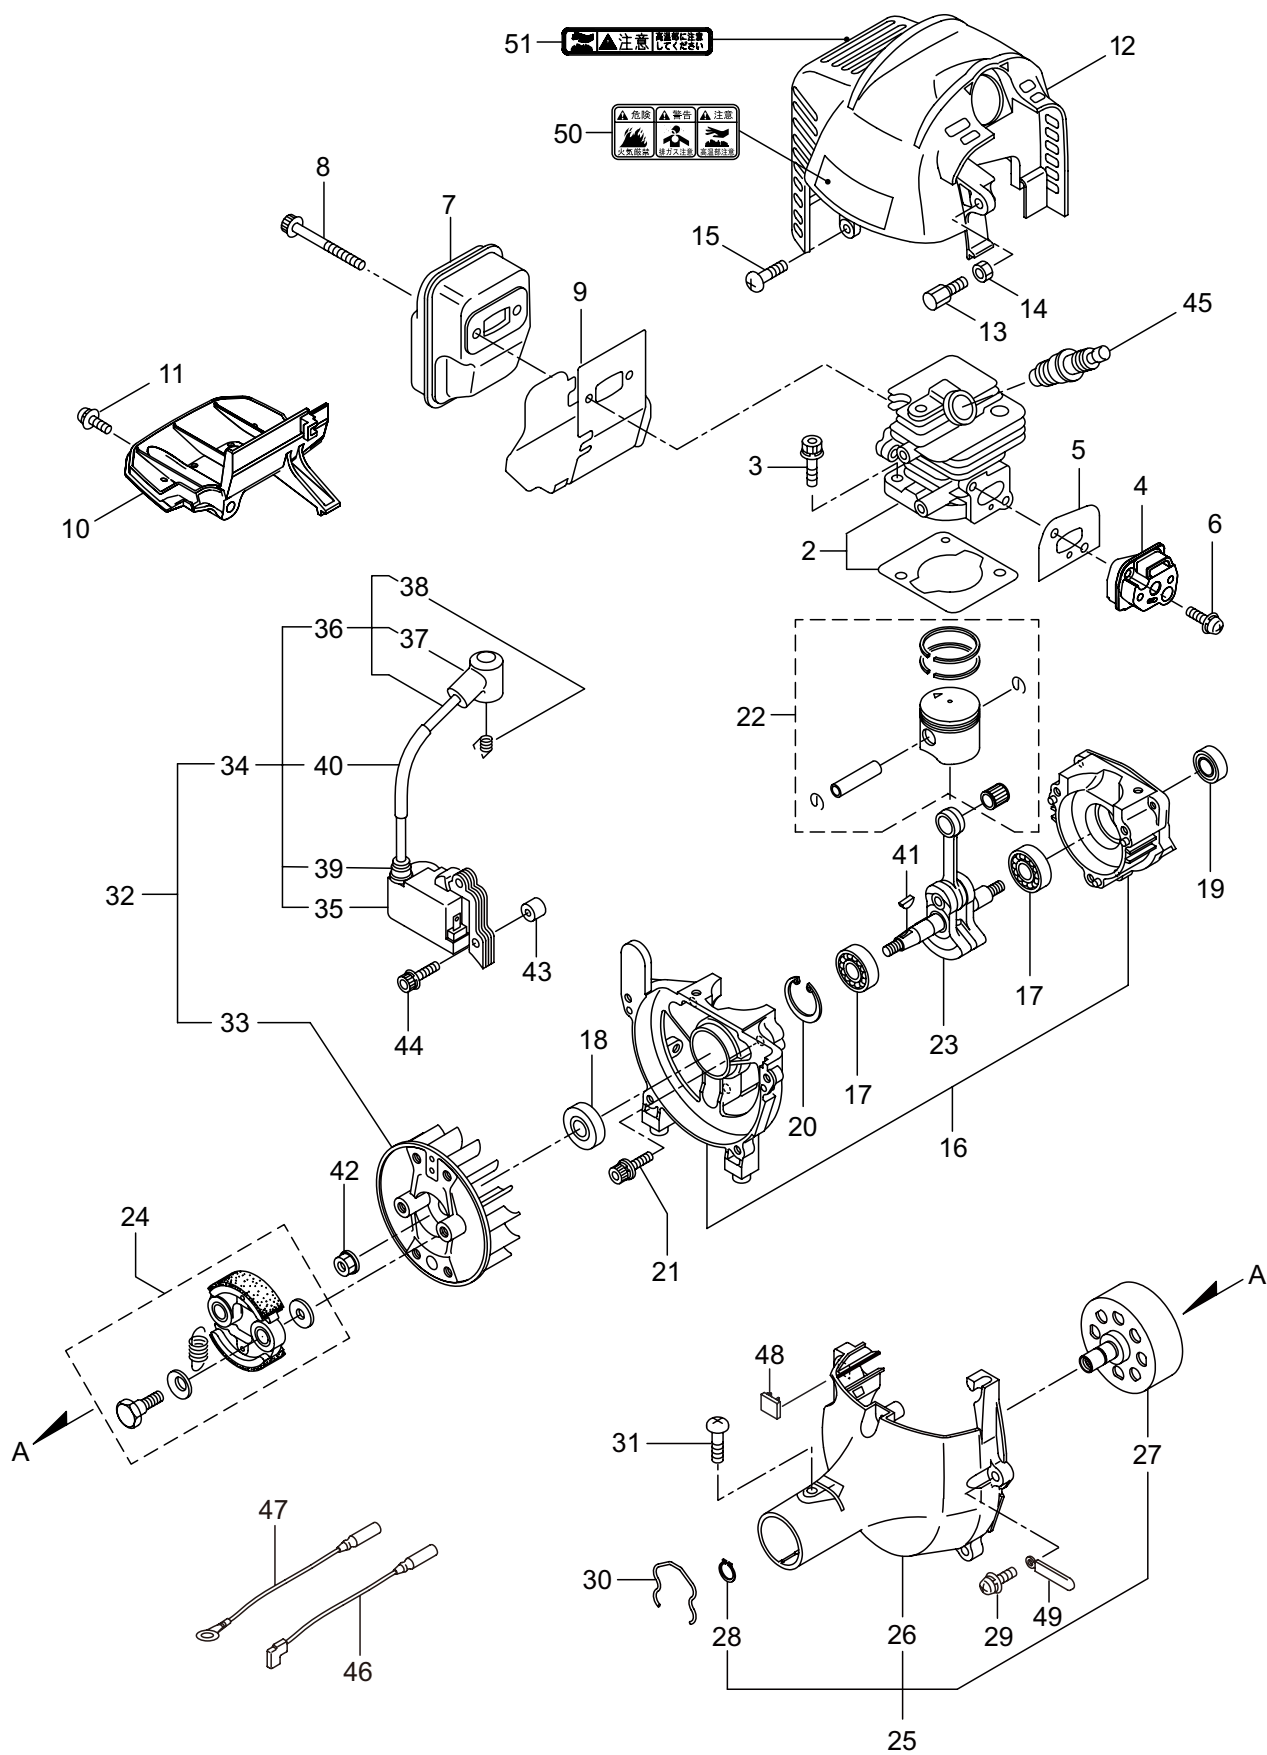

BC2340SL

2. エンジン (クランクケース、シリンダ、コイル)

見出番号	部品番号	部 品 名 称	個数	備 考
2-1	875398	エンジン	1	EE231/62
2-2	247691	シリンダキット	1	
2-3	267290	スクリュ	2	M5X20
2-4	272744	インシュレータ	1	
2-5	267049	ガasket	1	
2-6	269826	ナベコネジ (+)WSW	2	M5X25WSW
2-7	248105	マフラアセンブリ	1	
2-8	266402	6 カクアナツキホルト WSW	2	M5X55
2-9	247073	ガasket	1	
2-10	276868	アンダーカバー	1	
2-11	269827	ナベコネジ (+)WSW	1	M5X16
2-12	247155	トップカバーコンプリート	1	
2-13	563151	スクリュ	1	M6X15
2-14	261878	6 カクナツト	1	M6
2-15	280144	タツピンネジ (+)	1	4X16
2-16	273674	クランクケース	1	
2-17	280488	ベアリング	2	PPL 6001
2-18	261492	オイルシール	1	ISCD12287
2-19	261386	オイルシール	1	ISCD12227
2-20	055185	C ガ外メワ	1	H28
2-21	261612	6 カクアナツキホルト WSW	3	M5X30
2-22	247685	ピストンキット	1	
2-23	274146	クランクシャフトコンプリート	1	
2-24	248450	クラツチキット	1	
2-25	272095	フアンカバーアセンブリ C	1	26 ~ 28 フクム
2-26	282233	フアンカバー	1	
2-27	289727	クラツチドラムコンプリート	1	
2-28	014210	C ガ外メワ	1	S10
2-29	269831	ナベコネジ (+)WSW	4	M5X20WSW
2-30	282215	クリツフ	1	
2-31	281169	スクリュ	1	
2-32	277796	マグネットアセンブリ	1	33 ~ 40 フクム
2-33	277797	ロータ	1	
2-34	277798	イグニツシヨコイルアセンブリ	1	35 ~ 40 フクム
2-35	278751	コイル	1	
2-36	279577	コードクミタテ	1	37,38 フクム
2-37	278755	プラグキヤツフ	1	
2-38	278756	フツク	1	
2-39	278752	キヤツフ	1	
2-40	278754	チューブ	1	
2-41	261076	ハンゲツキー	1	
2-42	261417	サラザガネツキナツト	1	M8
2-43	280381	スペーサ	2	
2-44	261256	6 カクアナツキホルト WSW	2	M4X25
2-45	286739	スパークプラグ	1	CJ6Y