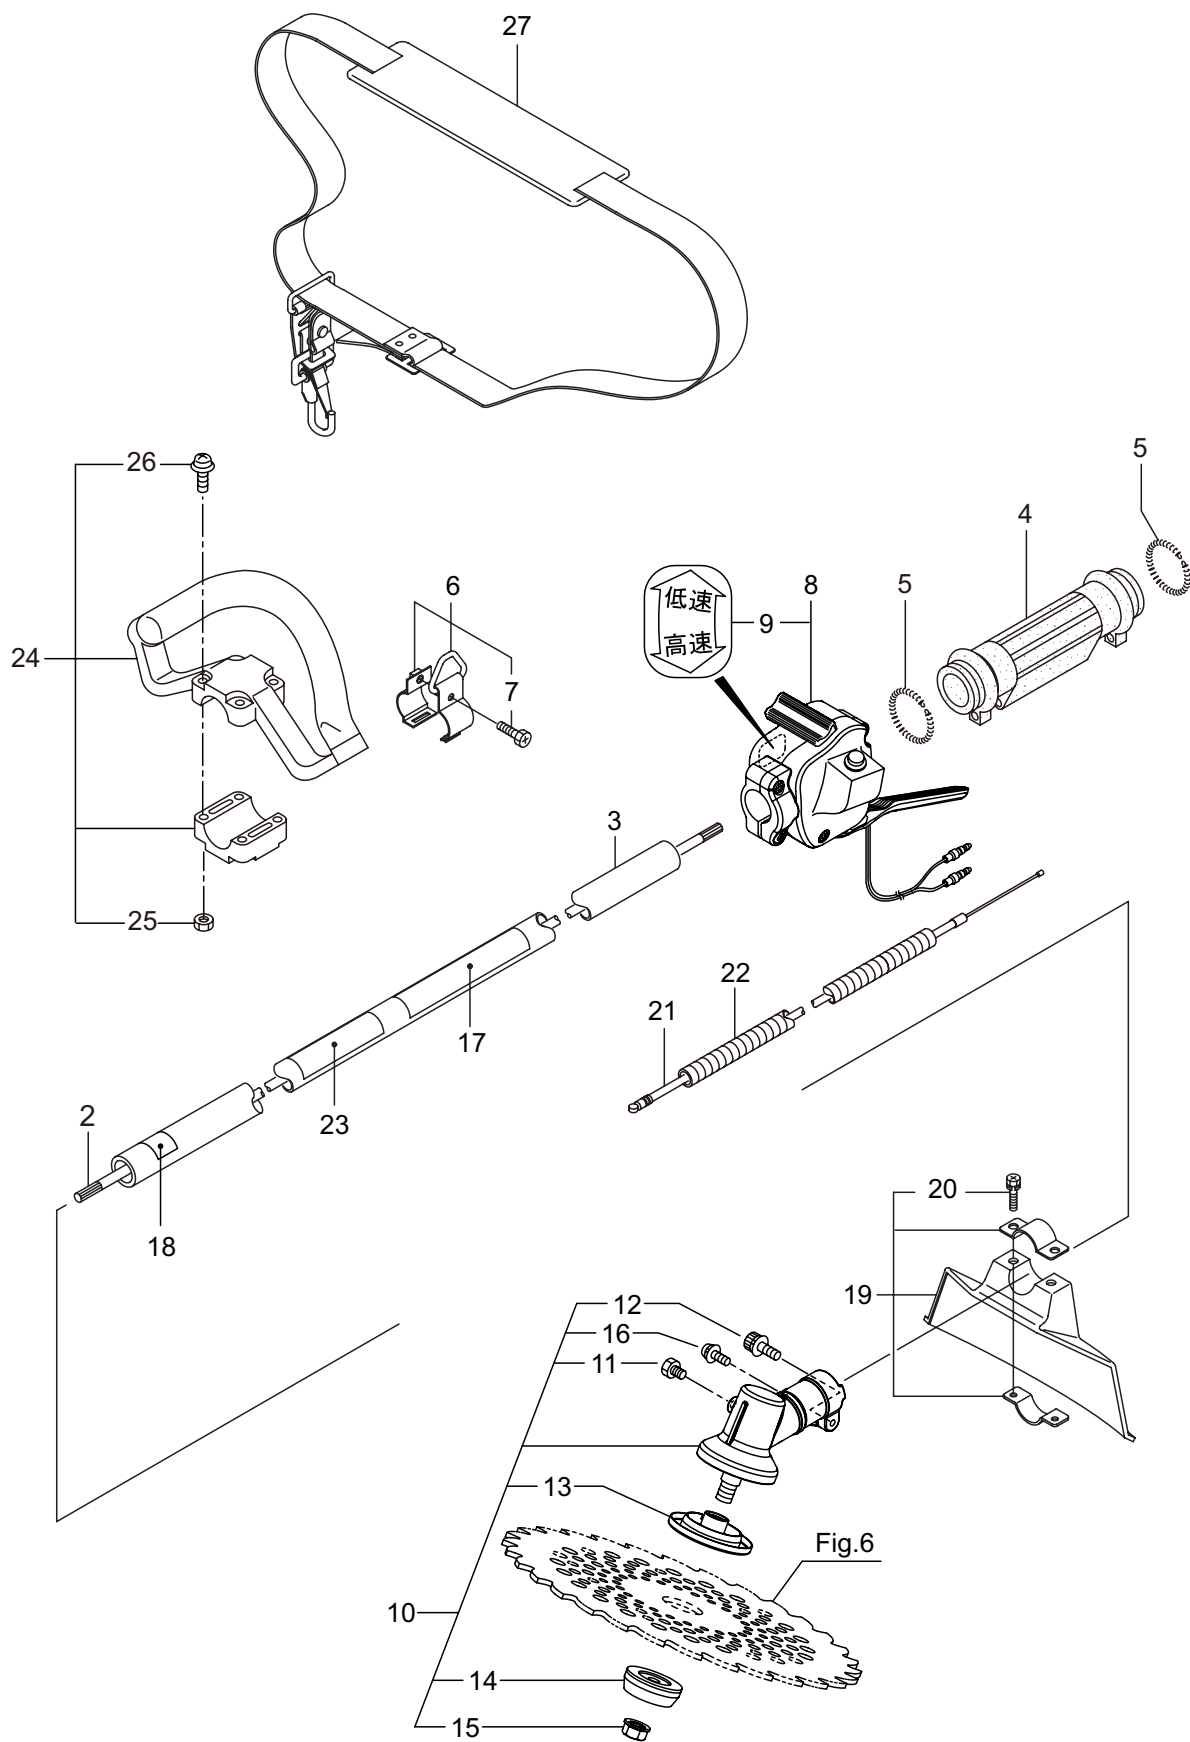

6. Fig. の表示について

イラストページに Fig. ※※参照と表示してあります。この※※はイラストページ左上の見出し番号を表します。

目次

	ページ
1. 本体	1
2. エンジン（クランクケース、シリンダ、コイル）	3
3. エンジン（リコイルスタータ）	7
4. エンジン（キャブレタ、エアクリーナ、燃料タンク）	9
5. 付属品	11

BC2340SL

1. 本体

見出番号	部品番号	部 品 名 称	個数	備 考
1-1	365028	BC2340SL	1	7X1523L SP-18
1-2	227923	デントウジク	1	
1-3	560930	ホウシンガイカシマトメ	1	
1-4	211736	ホンタイニギリB	1	
1-5	211737	バンド	2	
1-6	054691	ツリカナゲクミタテ	1	7 フクム
1-7	089738	6 カクホルト	1	M5X15
1-8	560724	トリガレバークミタテ	1	9 フクム
1-9	560182	ラベル	1	コウ - テイ
1-10	560692	ギヤケースクミタテ	1	11 ~ 16 フクム
1-11	560504	6 カクホルト (+)	1	M6X8
1-12	560712	6 カクアナツキホルト WSW	1	M5X30
1-13	560713	ハモノボス A クミタテ	1	
1-14	560157	ハモノボス B	1	
1-15	560150	サラバネザガネツキナツト	1	M8 ヒタリ
1-16	560716	ナベコネジ (+)WSW	1	M5X16
1-17	220549	チュウイマーク	1	
1-18	215501	ハリマーク	1	ヤジルシ
1-19	560104	ジヨウメンカバークミタテ	1	20 フクム
1-20	560158	6 カクホルト (+)SW	2	M5X25
1-21	235751	スロツトルワイヤ	1	365L I/O 73.5
1-22	213548	コルゲートチューブ	1	ヨビ 10 200L
1-23	243395	ネームプレート	1	BIG-M BC2340SL
1-24	222059	ホウシンループハンドルクミタテ	1	25,26 フクム
1-25	126993	6 カクナツト	4	M5
1-26	222142	ナベコネジ (+)W	4	M5X28
1-27	220533	カタカケバンドクミタテ	1	