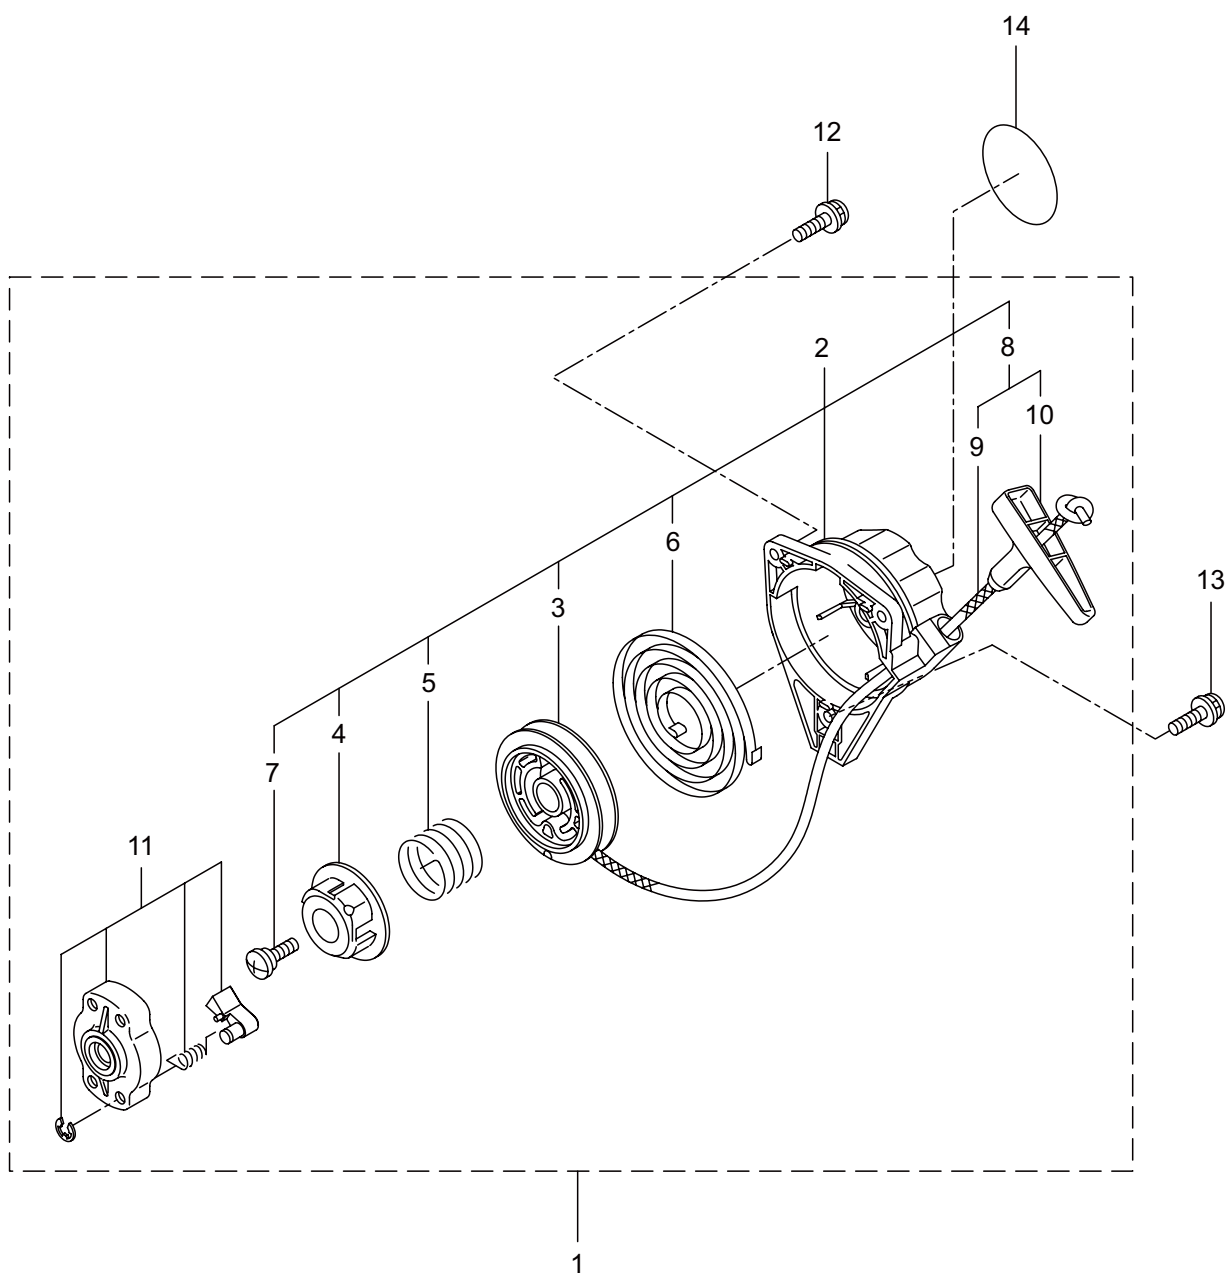

BC2340SL

3. エンジン (リコイルスタータ)

見出番号	部品番号	部 品 名 称	個数	備 考
3-1	282404	リコイルスタータアセンブリ	1	2 ~ 11 フクム
3-2	282405	スタータアセンブリ	1	3 ~ 10 フクム
3-3	283411	リール	1	
3-4	283412	カムプレート	1	
3-5	280930	ダンパースプリング	1	
3-6	280931	スパイラルスプリング	1	
3-7	267213	セットスクリュ	1	
3-8	280932	ロープアセンブリ	1	9,10 フクム
3-9	280933	スタータロープ	1	
3-10	267219	スタータノブ	1	
3-11	280934	プーリアアセンブリ	1	
3-12	280489	ナベコネジ (+)WSW	2	M4X20
3-13	269833	ナベコネジ (+)WSW	1	M4X16WSW
3-14	272207	ラベル	1	ラクラクシドウ R スタート