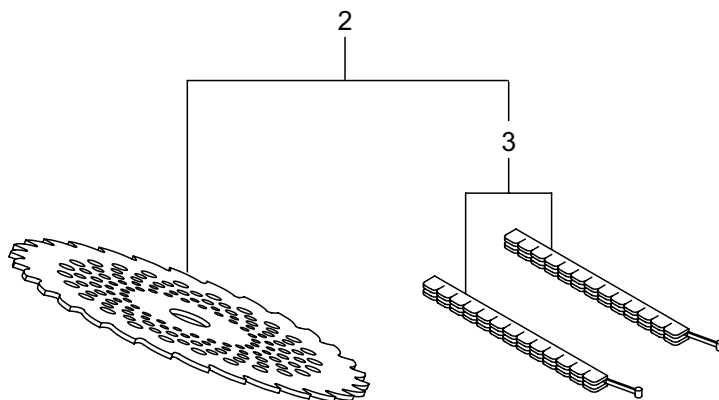

見出番号	部品番号	部 品 名 称	個数	備 考
4-1	289878	キャブレタアセンブリ	1	2 ~ 15 フクム
4-2	274472	ポンプボディ	1	
4-3	262991	パージボディ	1	
4-4	262992	ポンプカバー	1	
4-5	261874	プライマ	1	
4-6	283905	ダイヤモンド	1	
4-7	262993	ガスケット	1	
4-8	262994	ダイヤモンド	1	
4-9	282576	ガスケット	1	
4-10	289396	シエツト	1	
4-11	261871	O リング	1	
4-12	261876	リング	1	
4-13	261658	スイベル	1	
4-14	264682	スクリュ	2	
4-15	262996	スクリュ	4	
4-16	261864	ガスケット	1	19 ~ 21 フクム
4-17	264691	O リング	1	
4-18	279011	クリーナアセンブリ	1	
4-19	266433	ケースアセンブリ	1	
4-20	264695	エレメント	1	
4-21	278761	クリーナカバー	1	M5X60WSW 24 ~ 34 フクム
4-22	269834	ナベコネジ (+)WSW	2	
4-23	273515	タンクアセンブリ	1	
4-24	273516	フューエルタンク	1	
4-25	275306	タンクキャツプアセンブリ	1	
4-26	274875	パツキン	1	29 ~ 34 フクム 30 ~ 32 フクム
4-27	261696	ブリーザクミタテ	1	
4-28	265752	ネリヨウパイプアセンブリ	1	
4-29	264031	パイプクミタテ	1	
4-30	261115	グロメツト	1	
4-31	261690	ネリヨウパイプ	1	160L M5X16W
4-32	263038	オーバフロパイプ	1	
4-33	277887	フィルタアセンブリ	1	
4-34	261117	クリツフ	1	
4-35	269828	ナベコネジ (+)W	2	
4-36	281208	ナベコネジ (+)W	1	M5X16W ムツク チヨクカイ_ヘイ
4-37	281007	ラベル	1	

BC2340SL

5. 付属品