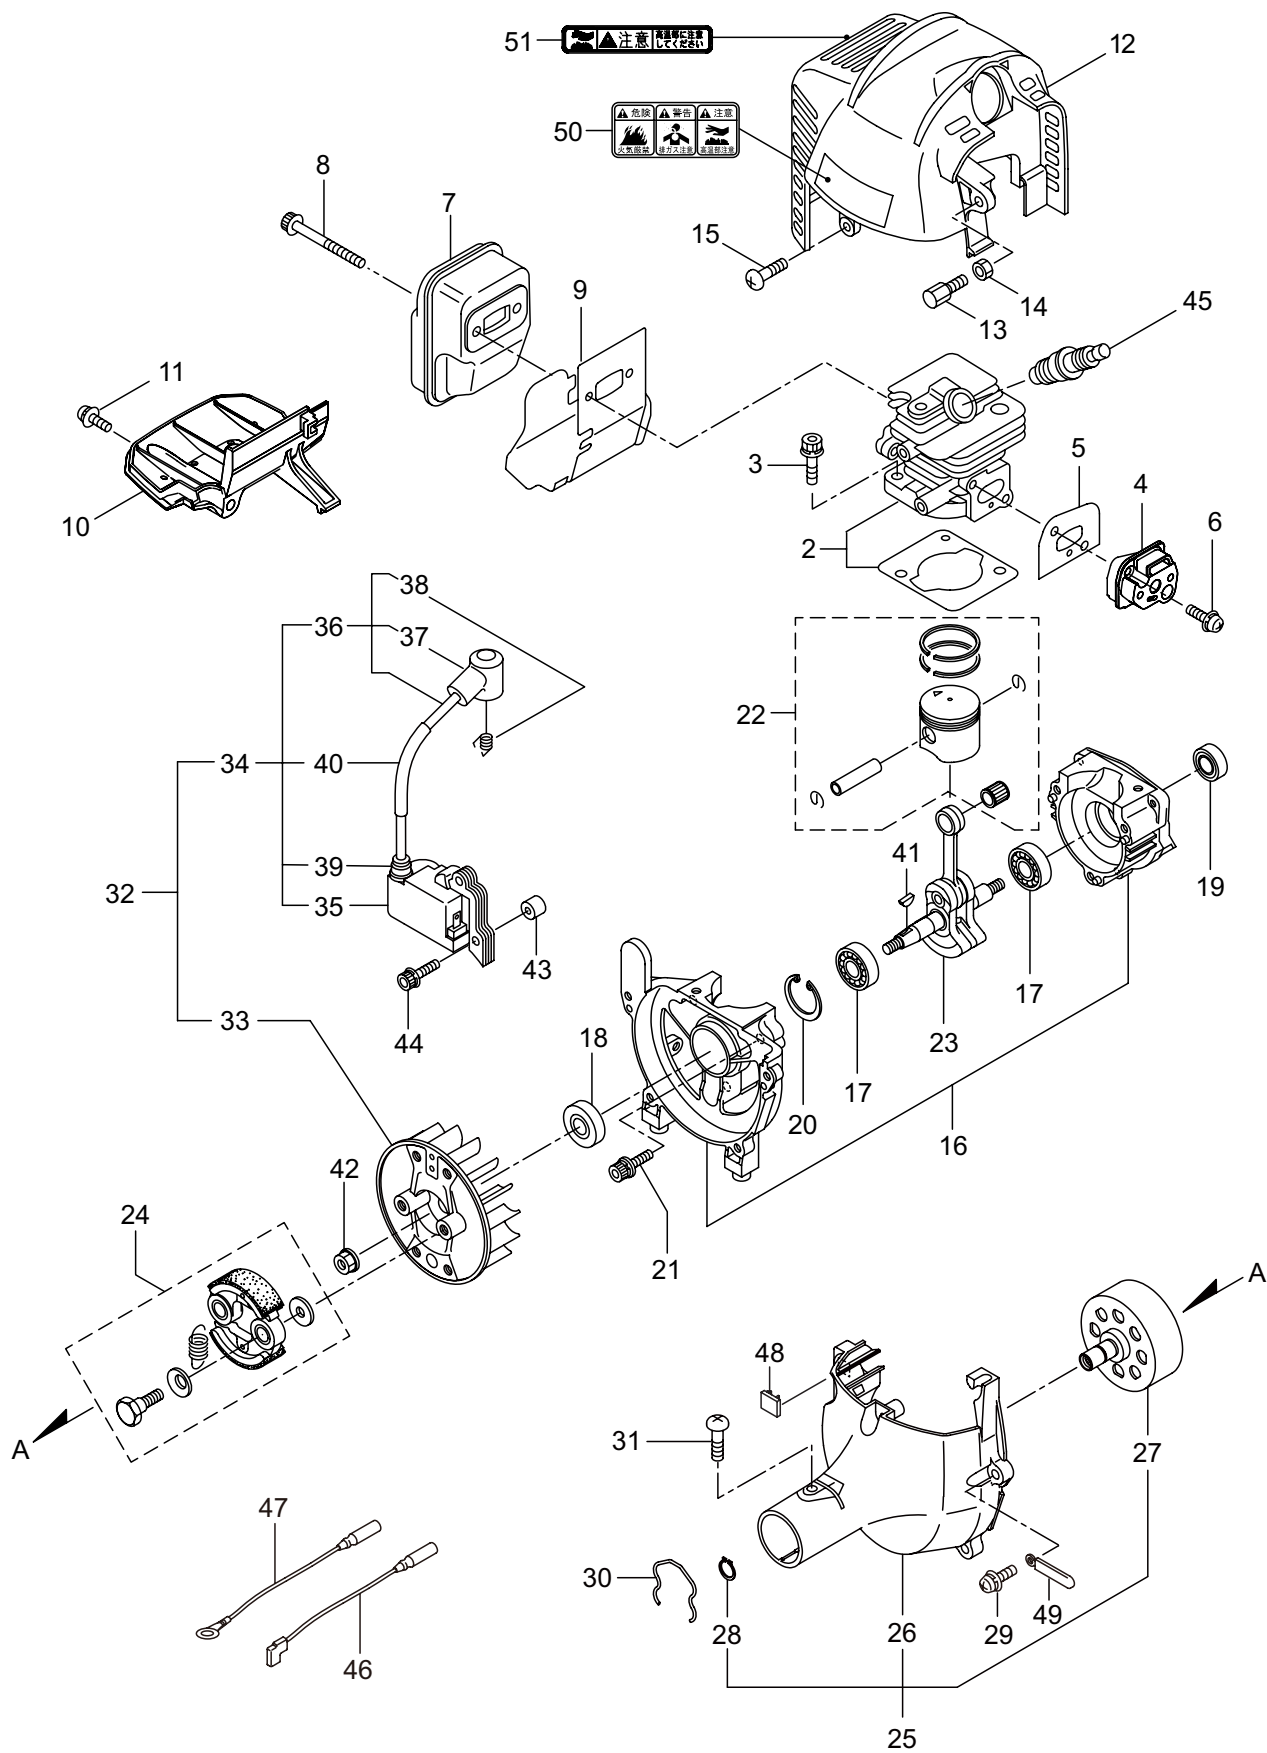

見出番号	部品番号	部 品 名 称	個数	備 考
2-1	875398	エンジン	1	EE231/62
2-2	247691	シリンダキット	1	
2-3	267290	スクリュ	2	M5X20
2-4	272744	インシュレータ	1	
2-5	267049	ガasket	1	
2-6	269826	ナベコネジ (+)WSW	2	M5X25WSW
2-7	248105	マフラアセンブリ	1	
2-8	266402	6 カクアナツキホルト WSW	2	M5X55
2-9	247073	ガasket	1	
2-10	276868	アンダーカバー	1	
2-11	269827	ナベコネジ (+)WSW	1	M5X16
2-12	247155	トップカバーコンプリート	1	
2-13	563151	スクリュ	1	M6X15
2-14	261878	6 カクナツト	1	M6
2-15	280144	タツピンネジ (+)	1	4X16
2-16	273674	クランクケース	1	
2-17	280488	ベアリング	2	PPL 6001
2-18	261492	オイルシール	1	ISCD12287
2-19	261386	オイルシール	1	ISCD12227
2-20	055185	C ガ外メワ	1	H28
2-21	261612	6 カクアナツキホルト WSW	3	M5X30
2-22	247685	ピストンキット	1	
2-23	274146	クランクシャフトコンプリート	1	
2-24	248450	クラツチキット	1	
2-25	272095	フアンカバーアセンブリ C	1	26 ~ 28 フクム
2-26	282233	フアンカバー	1	
2-27	289727	クラツチドラムコンプリート	1	
2-28	014210	C ガ外メワ	1	S10
2-29	269831	ナベコネジ (+)WSW	4	M5X20WSW
2-30	282215	クリツフ	1	
2-31	281169	スクリュ	1	
2-32	277796	マグネットアセンブリ	1	33 ~ 40 フクム
2-33	277797	ロータ	1	
2-34	277798	イグニツシヨコイルアセンブリ	1	35 ~ 40 フクム
2-35	278751	コイル	1	
2-36	279577	コードクミタテ	1	37,38 フクム
2-37	278755	プラグキヤツフ	1	
2-38	278756	フツク	1	
2-39	278752	キヤツフ	1	
2-40	278754	チューブ	1	
2-41	261076	ハンゲツキー	1	
2-42	261417	サラザガネツキナツト	1	M8
2-43	280381	スペーサ	2	
2-44	261256	6 カクアナツキホルト WSW	2	M4X25
2-45	286739	スパークプラグ	1	CJ6Y

BC2340SL

2. エンジン (クランクケース、シリンダ、コイル)