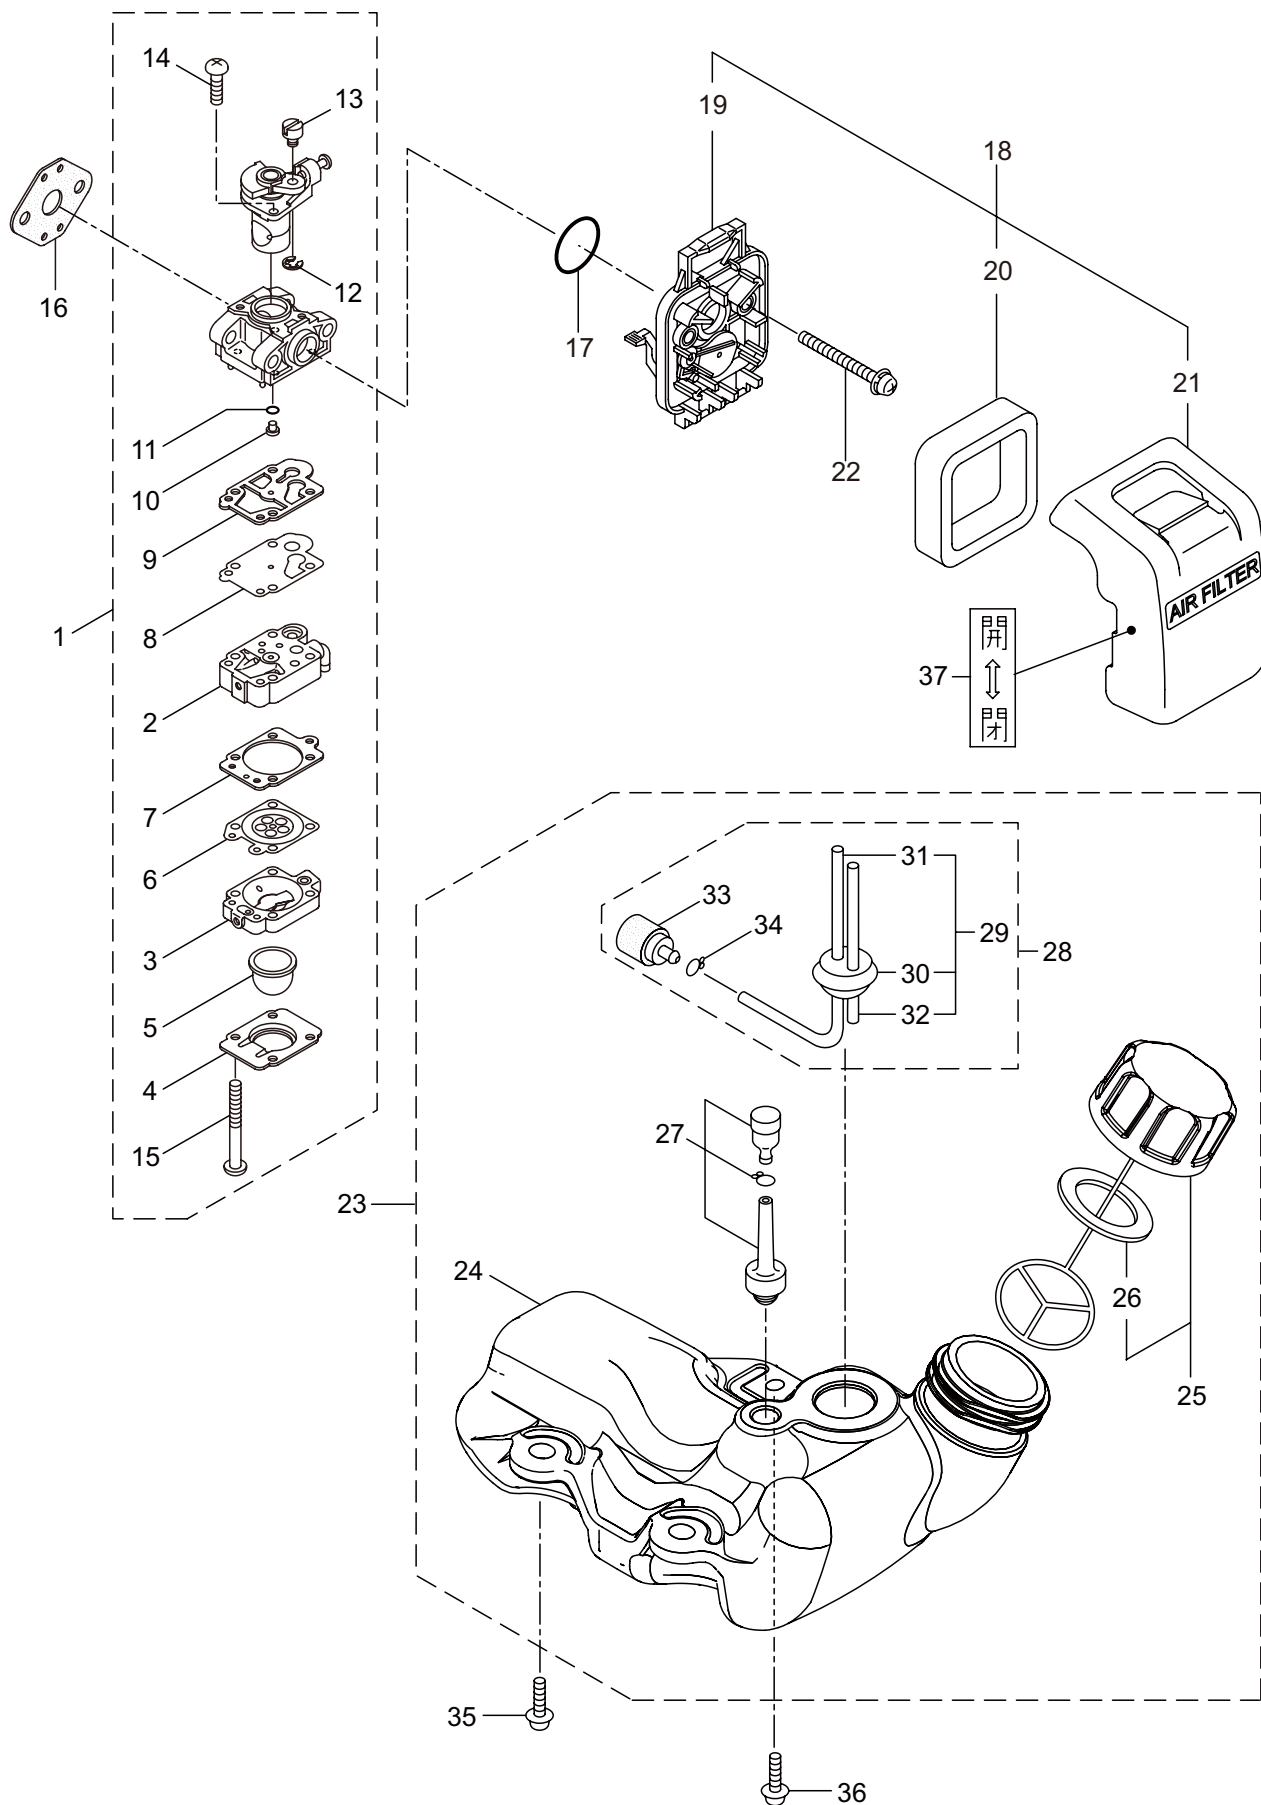

BC2340SL

2. エンジン (クランクケース、シリンダ、コイル)

BC2340SL

3. エンジン (リコイルスタータ)

見出番号	部品番号	部 品 名 称	個数	備 考
3-1	282404	リコイルスタータアセンブリ	1	2 ~ 11 フクム
3-2	282405	スタータアセンブリ	1	3 ~ 10 フクム
3-3	283411	リール	1	
3-4	283412	カムプレート	1	
3-5	280930	ダンパースプリング	1	
3-6	280931	スパイラルスプリング	1	
3-7	267213	セットスクリュ	1	
3-8	280932	ロープアセンブリ	1	9,10 フクム
3-9	280933	スタータロープ	1	
3-10	267219	スタータノブ	1	
3-11	280934	プーリアアセンブリ	1	
3-12	280489	ナベコネジ (+)WSW	2	M4X20
3-13	269833	ナベコネジ (+)WSW	1	M4X16WSW
3-14	272207	ラベル	1	ラクラクシドウ R スタート

BC2340SL

4. エンジン (キャブレタ、エアクリーナ、燃料タンク)

見出番号	部品番号	部 品 名 称	個数	備 考
4-1	289878	キャブレタアセンブリ	1	2 ~ 15 フクム
4-2	274472	ポンプボディ	1	
4-3	262991	パージボディ	1	
4-4	262992	ポンプカバー	1	
4-5	261874	プライマ	1	
4-6	283905	ダイヤモンド	1	
4-7	262993	ガスケット	1	
4-8	262994	ダイヤモンド	1	
4-9	282576	ガスケット	1	
4-10	289396	シエツト	1	
4-11	261871	O リング	1	
4-12	261876	リング	1	
4-13	261658	スイベル	1	
4-14	264682	スクリュ	2	
4-15	262996	スクリュ	4	
4-16	261864	ガスケット	1	19 ~ 21 フクム
4-17	264691	O リング	1	
4-18	279011	クリーナアセンブリ	1	
4-19	266433	ケースアセンブリ	1	
4-20	264695	エレメント	1	
4-21	278761	クリーナカバー	1	M5X60WSW 24 ~ 34 フクム
4-22	269834	ナベコネジ (+)WSW	2	
4-23	273515	タンクアセンブリ	1	
4-24	273516	フューエルタンク	1	
4-25	275306	タンクキャツプアセンブリ	1	
4-26	274875	パツキン	1	29 ~ 34 フクム 30 ~ 32 フクム
4-27	261696	ブリーザクミタテ	1	
4-28	265752	ネリヨウパイプアセンブリ	1	
4-29	264031	パイプクミタテ	1	
4-30	261115	グロメツト	1	
4-31	261690	ネリヨウパイプ	1	160L M5X16W
4-32	263038	オーバフロパイプ	1	
4-33	277887	フィルタアセンブリ	1	
4-34	261117	クリツフ	1	
4-35	269828	ナベコネジ (+)W	2	
4-36	281208	ナベコネジ (+)W	1	M5X16W ムツク チヨクカイ_ヘイ
4-37	281007	ラベル	1	