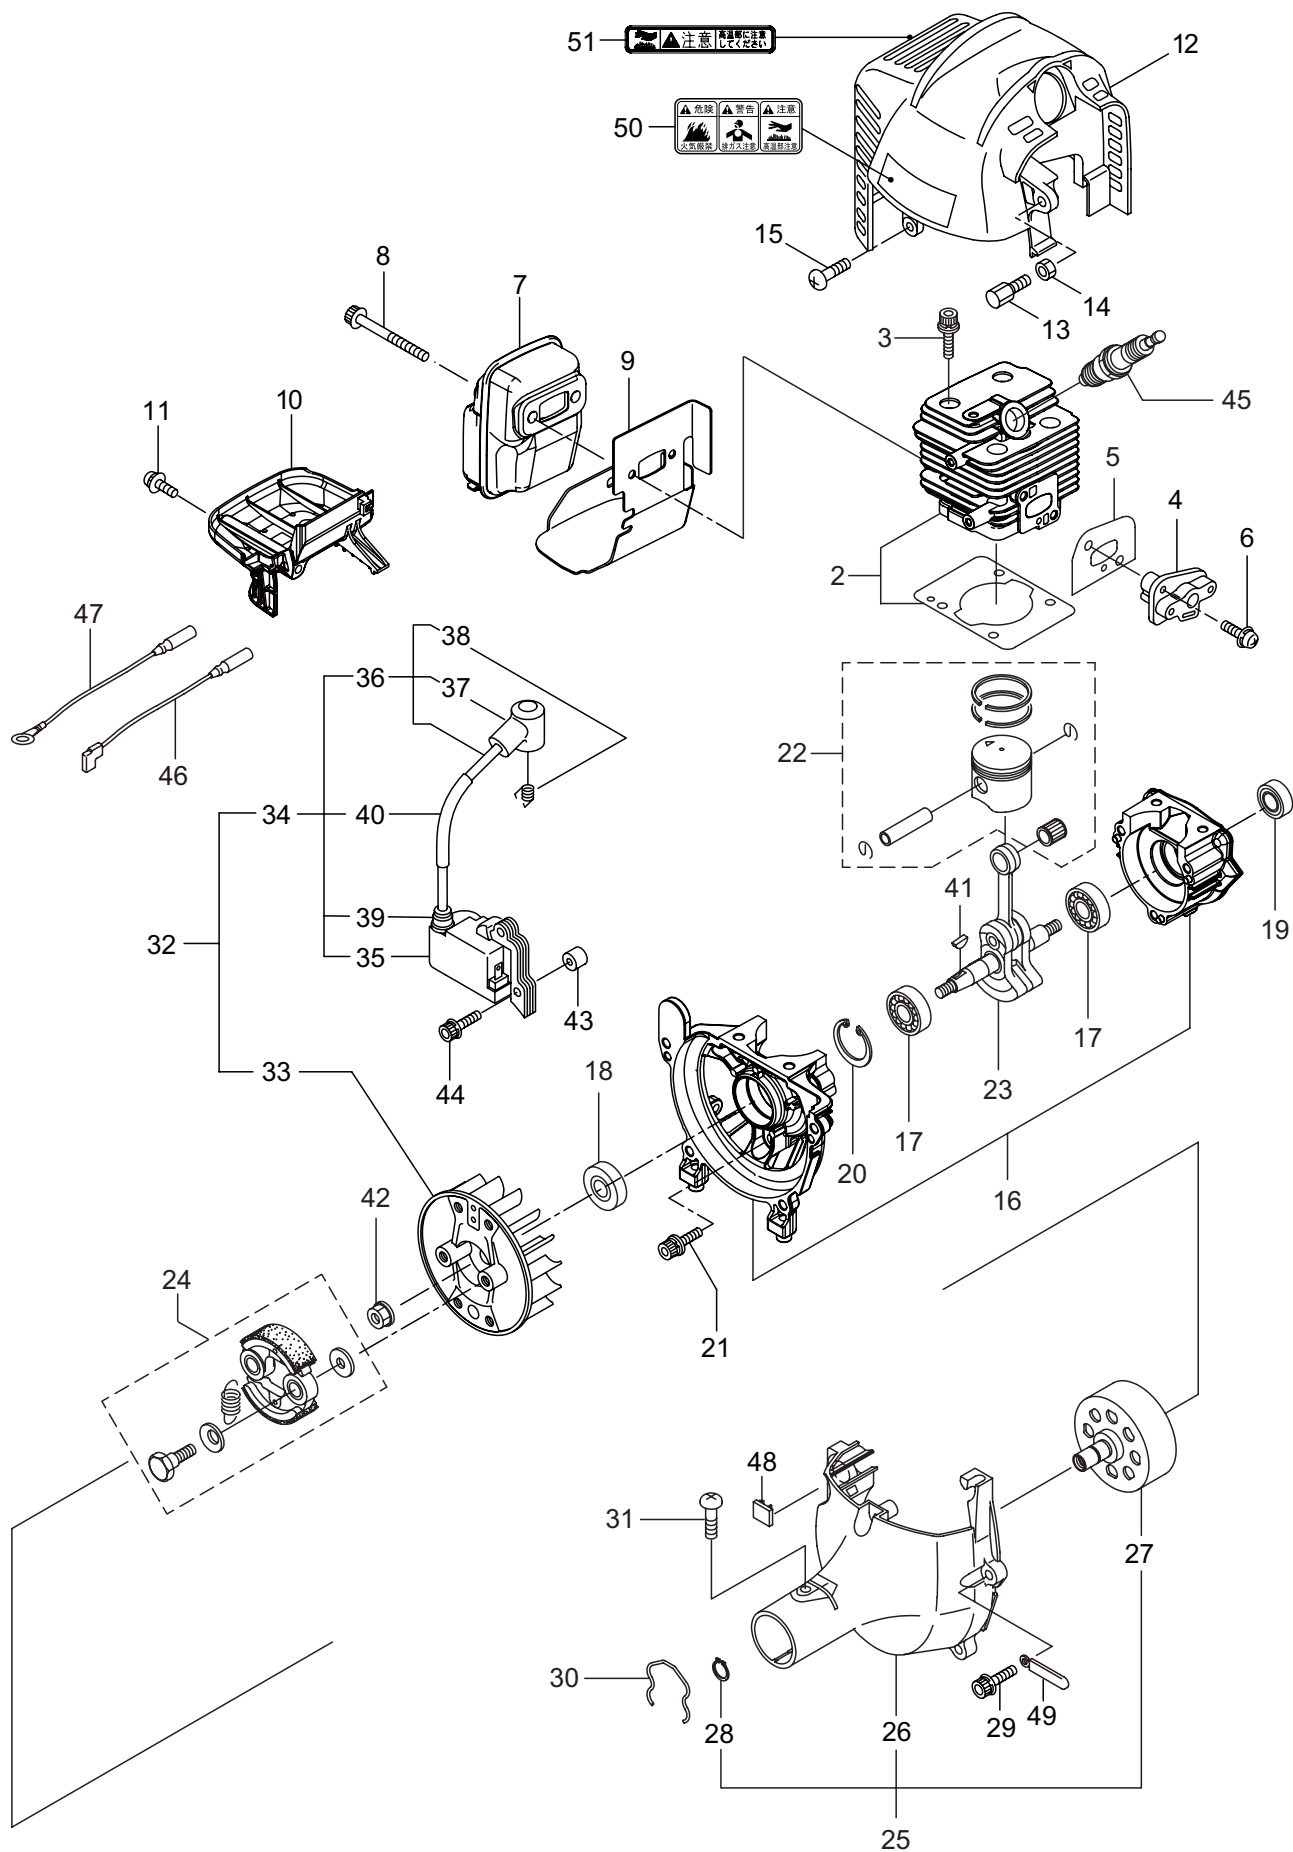

BC2640SG

2. エンジン (クランクケース、シリンダ、コイル)

見出番号	部品番号	部 品 名 称	個数	備 考
2-1	875423	エンジン	1	EE261/31
2-2	247688	シリンダキット	1	
2-3	261250	6 カクアナツキホルト WSW	4	M5X20
2-4	282579	インシュレータ	1	
2-5	267049	ガasket	1	
2-6	269826	ナベコネジ (+)WSW	2	M5X25WSW
2-7	248048	マフアセンブリ	1	
2-8	266402	6 カクアナツキホルト WSW	2	M5X55
2-9	247074	ガasket	1	
2-10	246083	アンダーカバー	1	
2-11	269827	ナベコネジ (+)WSW	1	M5X16
2-12	247158	トップカバーコンプリート	1	マスターアイロー
2-13	563151	スクリュ	1	M6X15
2-14	261878	6 カクナツト	1	M6
2-15	280144	タツピンネジ (+)	1	4X16
2-16	273673	クランクケース	1	
2-17	280488	ベアリング	2	PPL 6001
2-18	261492	オイルシール	1	ISCD12287
2-19	261386	オイルシール	1	ISCD12227
2-20	055185	C ガ外メワ	1	H28
2-21	261612	6 カクアナツキホルト WSW	3	M5X30
2-22	247689	ピストンキット	1	
2-23	277939	クランクシャフトコンプリート	1	
2-24	248450	クラツチキット	1	
2-25	272095	フアンカバーアセンブリ C	1	26 ~ 28 フクム
2-26	282233	フアンカバー	1	
2-27	289727	クラツチドラムコンプリート	1	
2-28	014210	C ガ外メワ	1	S10
2-29	269831	ナベコネジ (+)WSW	4	M5X20WSW
2-30	282215	クリツフ	1	
2-31	281169	スクリュ	1	
2-32	277796	マグネトアセンブリ	1	33 ~ 40 フクム
2-33	277797	ロータ	1	
2-34	277798	イグニツシヨコイルアセンブリ	1	35 ~ 40 フクム
2-35	278751	コイル	1	
2-36	279577	コードクミタテ	1	37,38 フクム
2-37	278755	プラグキヤツフ	1	
2-38	278756	フツク	1	
2-39	278752	キヤツフ	1	
2-40	278754	チューブ	1	
2-41	261076	ハンゲツキー	1	
2-42	261417	サラザガネツキナツト	1	M8
2-43	280381	スペーサ	2	
2-44	261256	6 カクアナツキホルト WSW	2	M4X25
2-45	286739	スパークプラグ	1	CJ6Y