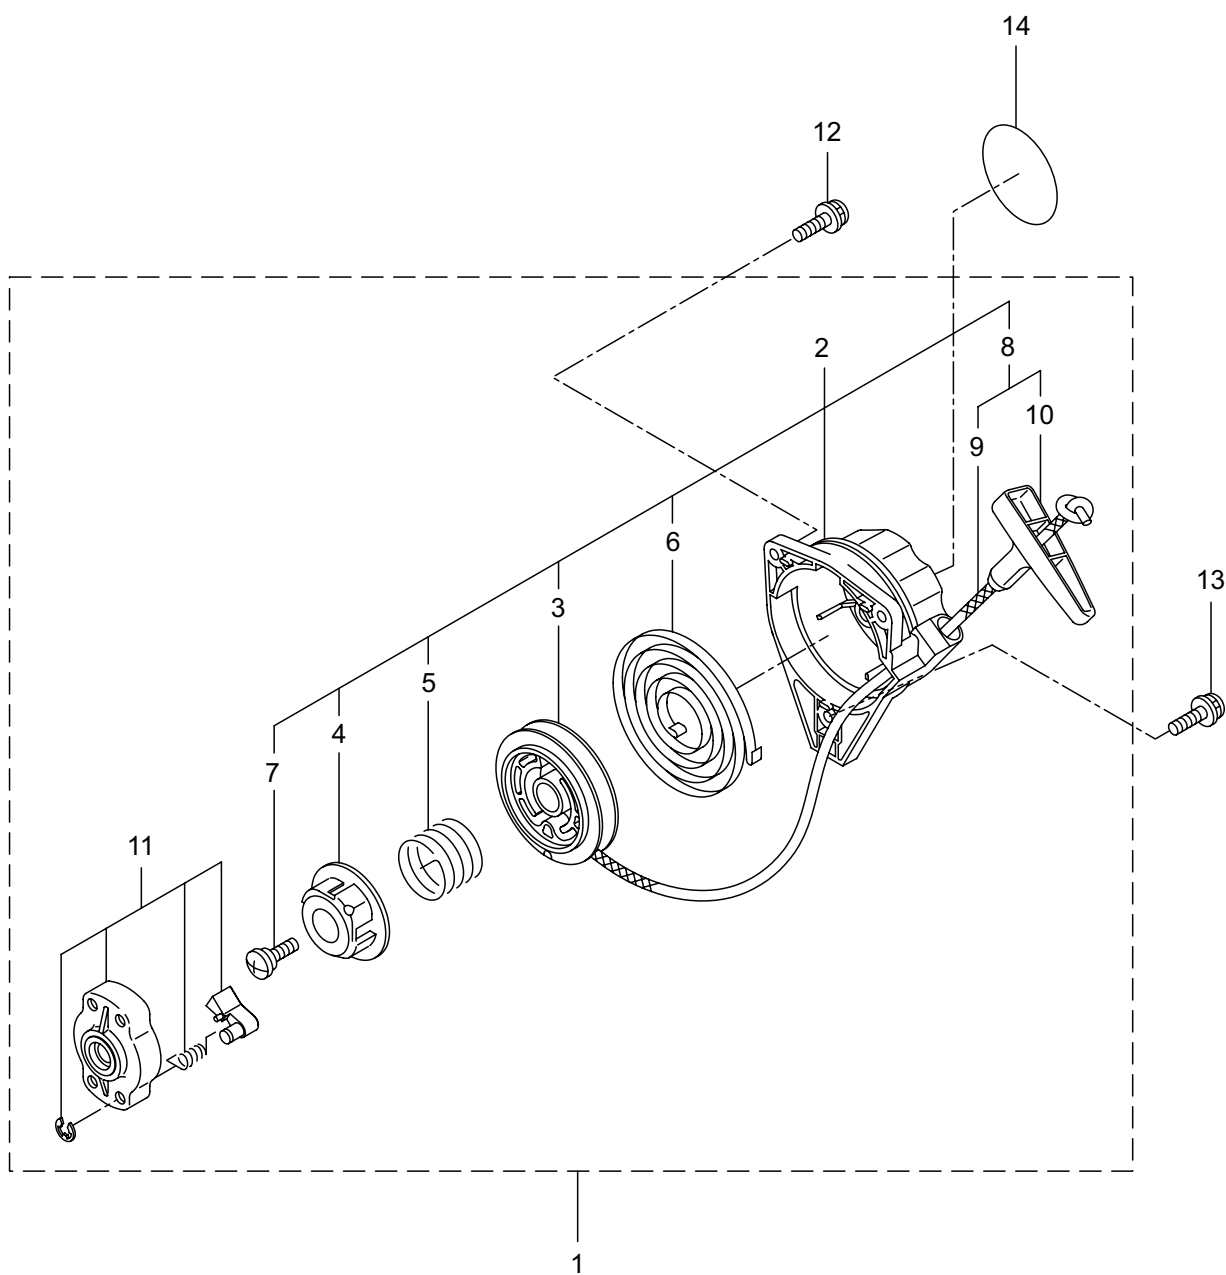

BC2640SG

3. エンジン (リコイルスタータ)

見出番号	部品番号	部 品 名 称	個数	備 考
3-1	282404	リコイルスタータアセンブリ	1	2 ~ 11 フクム
3-2	282405	スタータアセンブリ	1	3 ~ 10 フクム
3-3	283411	リール	1	
3-4	283412	カムプレート	1	
3-5	280930	ダンパースプリング	1	
3-6	280931	スパイラルスプリング	1	
3-7	267213	セットスクリュ	1	
3-8	280932	ロープアセンブリ	1	9,10 フクム
3-9	280933	スタータロープ	1	
3-10	267219	スタータノブ	1	
3-11	280934	プーリアアセンブリ	1	
3-12	280489	ナベコネジ (+)WSW	2	M4X20
3-13	269833	ナベコネジ (+)WSW	1	M4X16WSW
3-14	272207	ラベル	1	ラクラクシドウ R スタート