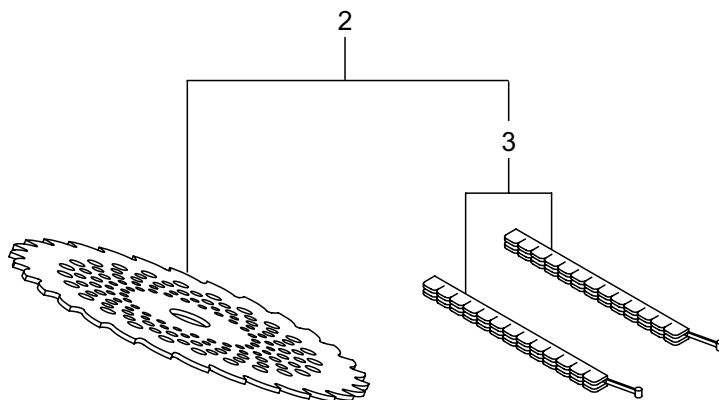

見出番号	部品番号	部 品 名 称	個数	備 考
4-1	273805	キャブレタアセンブリ	1	2 ~ 15 フクム
4-2	281597	ポンプボディ	1	
4-3	262991	パージボディ	1	
4-4	262992	ポンプカバー	1	
4-5	261874	プライマ	1	
4-6	283905	ダイヤモンド	1	
4-7	262993	ガスケット	1	
4-8	262994	ダイヤモンド	1	
4-9	282576	ガスケット	1	
4-10	289396	シエツト	1	
4-11	261871	O リング	1	
4-12	261876	リング	1	
4-13	261658	スイベル	1	
4-14	264682	スクリュ	2	
4-15	262996	スクリュ	4	
4-16	261864	ガスケット	1	19 ~ 21 フクム
4-17	264691	O リング	1	
4-18	279011	クリーナアセンブリ	1	
4-19	266433	ケースアセンブリ	1	
4-20	264695	エレメント	1	
4-21	278761	クリーナカバー	1	M5X60WSW 24 ~ 34 フクム
4-22	269834	ナベコネジ (+)WSW	2	
4-23	273735	タンクアセンブリ	1	
4-24	273467	フューエルタンク	1	
4-25	275306	タンクキャツプアセンブリ	1	
4-26	274875	パツキン	1	29 ~ 34 フクム 30 ~ 32 フクム
4-27	261696	ブリーザクミタテ	1	
4-28	265752	ネンリヨウパイプアセンブリ	1	
4-29	264031	パイプクミタテ	1	
4-30	261115	グロメツト	1	
4-31	261690	ネンリヨウパイプ	1	160L M5X16W
4-32	263038	オーバフロパイプ	1	
4-33	277887	フィルタアセンブリ	1	
4-34	261117	クリツフ	1	
4-35	269828	ナベコネジ (+)W	2	
4-36	281208	ナベコネジ (+)W	1	M5X16W ムツク チヨクカイ_ヘイ
4-37	281007	ラベル	1	

BC2640SG

5. 付属品