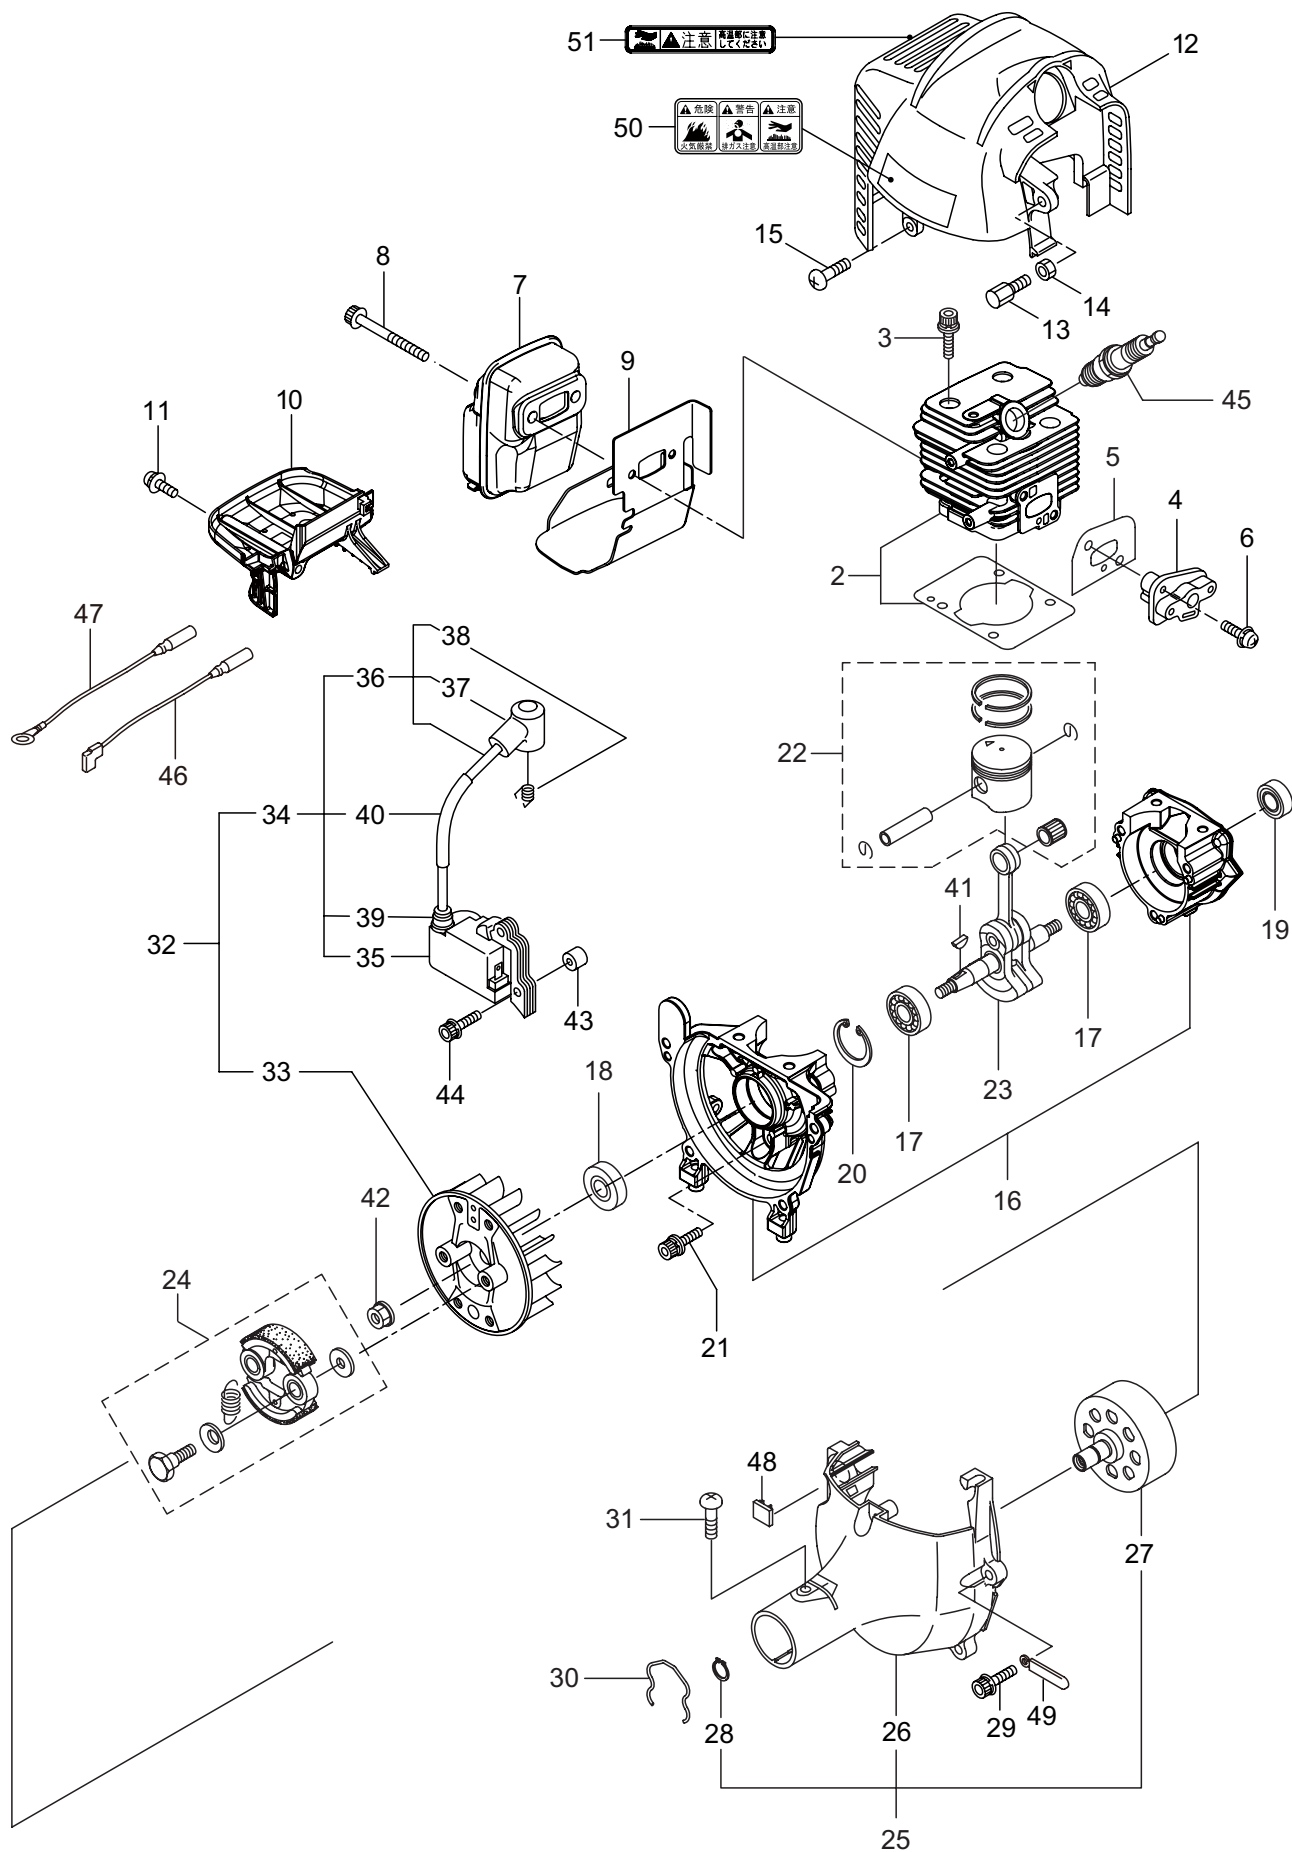

見出番号	部品番号	部 品 名 称	個数	備 考
2-1	875423	エンジン	1	EE261/31
2-2	247688	シリンダキット	1	
2-3	261250	6 カクアナツキホルト WSW	4	M5X20
2-4	282579	インシュレータ	1	
2-5	267049	ガasket	1	
2-6	269826	ナベコネジ (+)WSW	2	M5X25WSW
2-7	248048	マフアセンブリ	1	
2-8	266402	6 カクアナツキホルト WSW	2	M5X55
2-9	247074	ガasket	1	
2-10	246083	アンダーカバー	1	
2-11	269827	ナベコネジ (+)WSW	1	M5X16
2-12	247158	トップカバーコンプリート	1	マスターアイロー
2-13	563151	スクリュ	1	M6X15
2-14	261878	6 カクナツト	1	M6
2-15	280144	タツピンネジ (+)	1	4X16
2-16	273673	クランクケース	1	
2-17	280488	ベアリング	2	PPL 6001
2-18	261492	オイルシール	1	ISCD12287
2-19	261386	オイルシール	1	ISCD12227
2-20	055185	C ガ外メワ	1	H28
2-21	261612	6 カクアナツキホルト WSW	3	M5X30
2-22	247689	ピストンキット	1	
2-23	277939	クランクシャフトコンプリート	1	
2-24	248450	クラツチキット	1	
2-25	272095	フアンカバーアセンブリ C	1	26 ~ 28 フクム
2-26	282233	フアンカバー	1	
2-27	289727	クラツチドラムコンプリート	1	
2-28	014210	C ガ外メワ	1	S10
2-29	269831	ナベコネジ (+)WSW	4	M5X20WSW
2-30	282215	クリツフ	1	
2-31	281169	スクリュ	1	
2-32	277796	マグネトアセンブリ	1	33 ~ 40 フクム
2-33	277797	ロータ	1	
2-34	277798	イグニツシヨコイルアセンブリ	1	35 ~ 40 フクム
2-35	278751	コイル	1	
2-36	279577	コードクミタテ	1	37,38 フクム
2-37	278755	プラグキヤツフ	1	
2-38	278756	フツク	1	
2-39	278752	キヤツフ	1	
2-40	278754	チューブ	1	
2-41	261076	ハンゲツキー	1	
2-42	261417	サラザガネツキナツト	1	M8
2-43	280381	スペーサ	2	
2-44	261256	6 カクアナツキホルト WSW	2	M4X25
2-45	286739	スパークプラグ	1	CJ6Y

BC2640SG

2. エンジン (クランクケース、シリンダ、コイル)