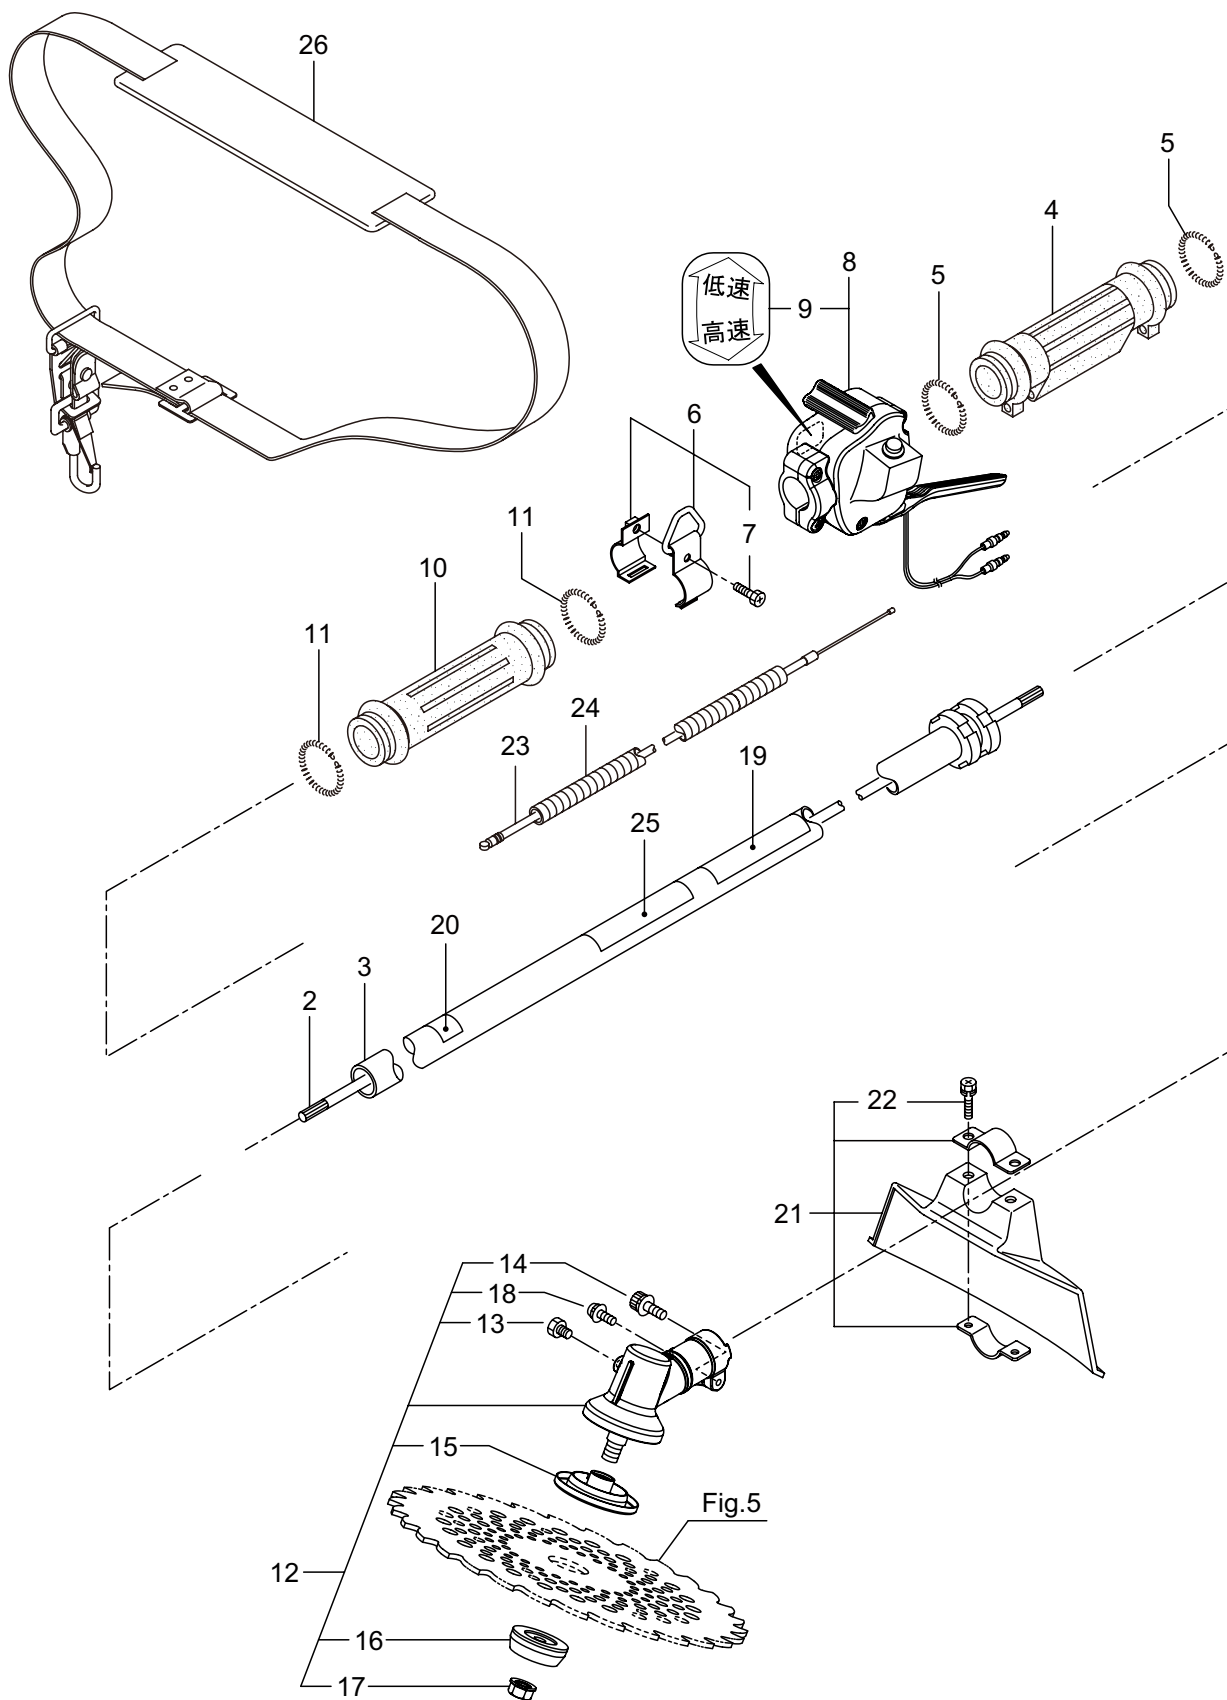

Parts List

パーツリスト

動力刈払機

Model: **BC2640SG**

パーツリストコード 525349

部品表のご使用について

1. 部品のご注文の際は

機種名（形式）・部品番号・部品名称・数量を明記ください。

2. 小売価格は別表の価格表をご参照ください。

3. 部品は必ず「丸山純正部品」をご使用ください。

4. 本部品表は省略したものもあります。

5. 本部品表は改良の為予告なく変更することがあります。

6. Fig. の表示について

イラストページに Fig. ※※参照と表示してあります。この※※はイラストページ左上の見出し番号を表します。

目次

	ページ
1. 本体	1
2. エンジン（クランクケース、シリンダ、コイル）	3
3. エンジン（リコイルスタータ）	7
4. エンジン（キャブレタ、エアクリーナ、燃料タンク）	9
5. 付属品	11

BC2640SG

1. 本体

見出番号	部品番号	部 品 名 称	個数	備 考
1-1	365032	BC2640SG	1	
1-2	227831	デンドウジク	1	7X1531L SP-18
1-3	560699	ホウシンガイカンマトメ	1	24XT1.8X1455
1-4	211736	ホンタイニキリB	1	
1-5	211737	バンド	2	
1-6	054691	ツリカナゲクミタテ	1	7 フクム
1-7	089738	6 カクホルト	1	M5X15
1-8	560724	トリガレバークミタテ	1	9 フクム
1-9	560182	ラベル	1	コウ - テイ
1-10	211735	ホンタイニキリ A	1	
1-11	211737	バンド	2	
1-12	560700	キヤケースクミタテ	1	13 ~ 18 フクム
1-13	560504	6 カクホルト (+)	1	M6X8
1-14	560712	6 カクアナツキホルト WSW	1	M5X30
1-15	560722	ハモノボス A クミタテ	1	
1-16	560690	ハモノボス B	1	
1-17	560150	サラバネサガネツキナツト	1	M8 ヒダリ
1-18	560716	ナベコネジ (+)WSW	1	M5X16
1-19	220549	チュウイマーク	1	
1-20	215501	ハリマーク	1	ヤジルシ
1-21	560104	ジヨウメンカバークミタテ	1	22 フクム
1-22	560158	6 カクホルト (+)SW	2	M5X25
1-23	236322	スロットルワイヤ	1	365L I/O 76.5
1-24	213548	コルゲートチューブ	1	ヨビ 10 200L
1-25	243404	ネームプレート	1	BIG-M BC2640SG
1-26	220533	カタカケバンドクミタテ	1	