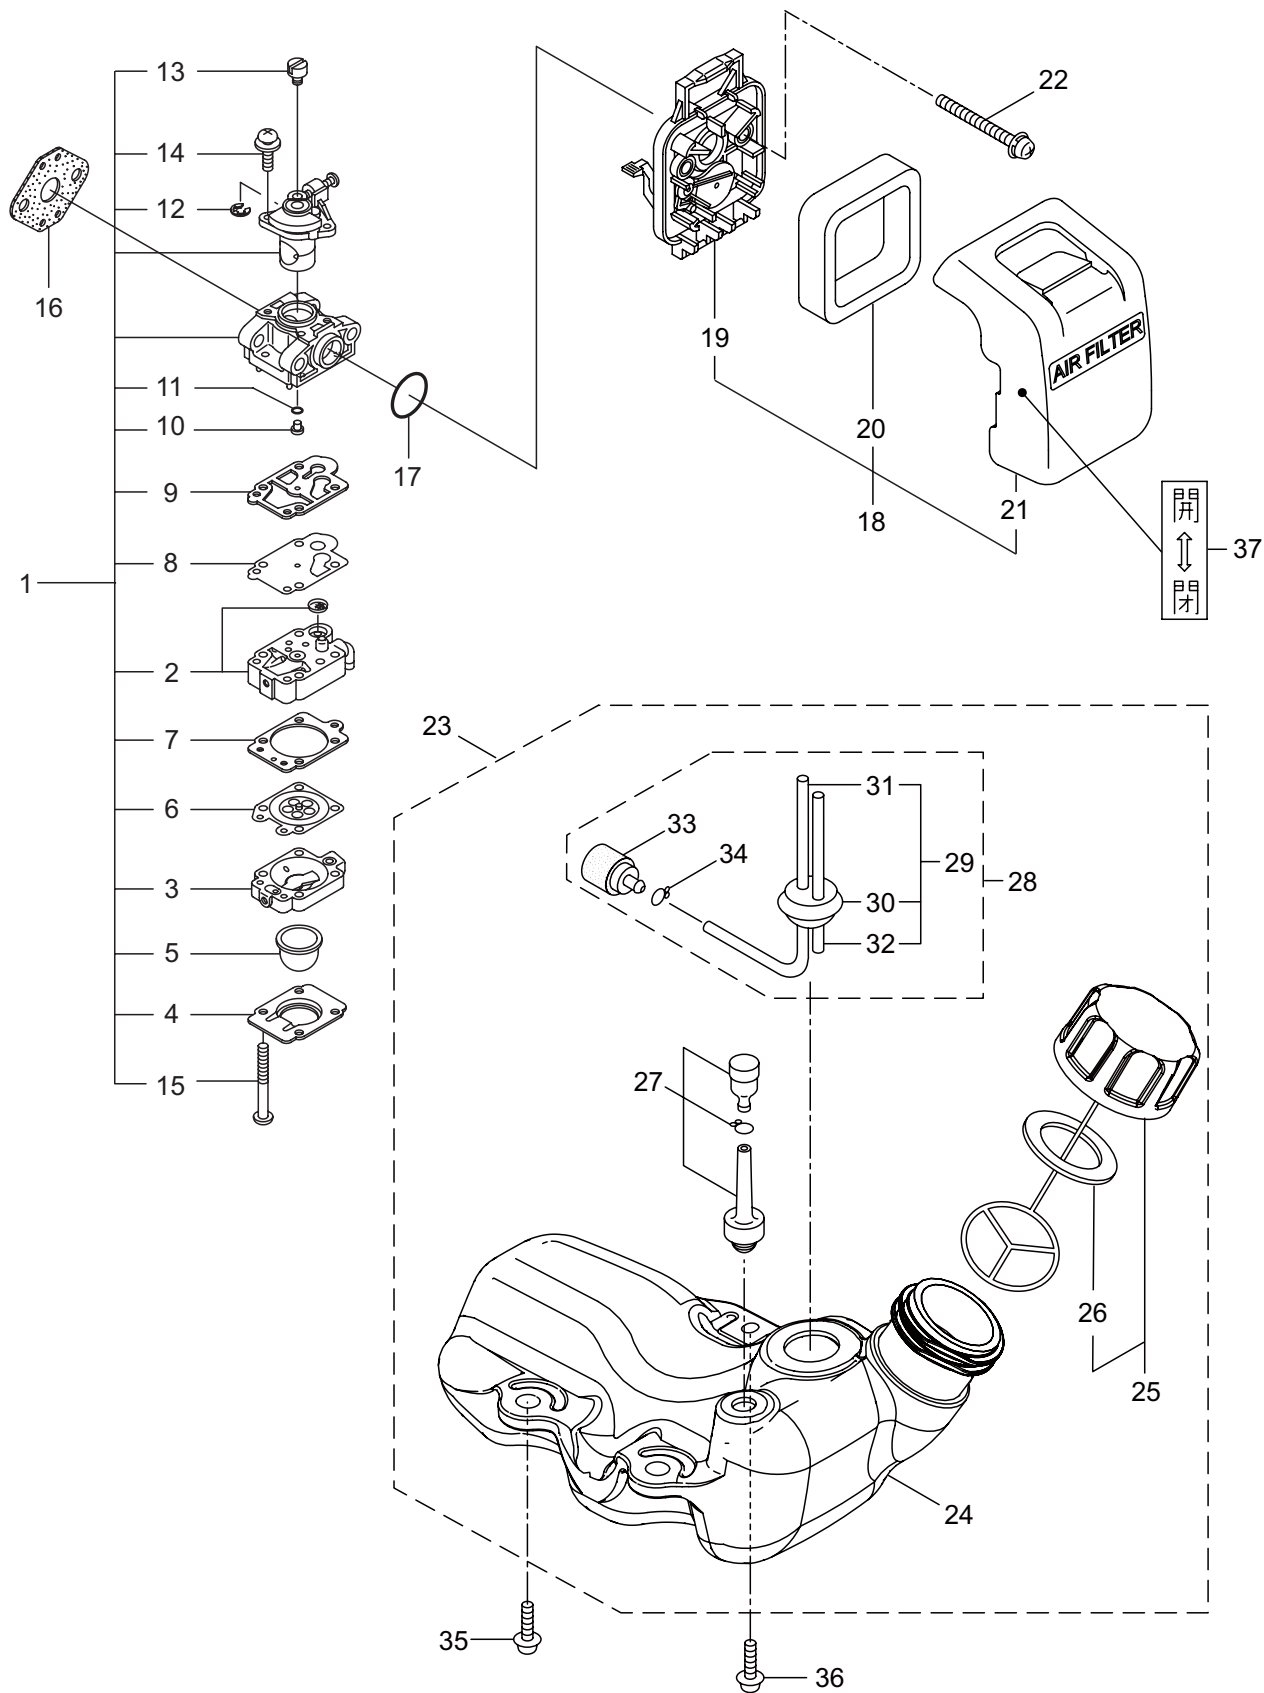

BC2640SG

4. エンジン (キャブレタ、エアクリーナ、燃料タンク)

見出番号	部品番号	部 品 名 称	個数	備 考
4-1	273805	キャブレタアセンブリ	1	2 ~ 15 フクム
4-2	281597	ポンプボディ	1	
4-3	262991	パージボディ	1	
4-4	262992	ポンプカバー	1	
4-5	261874	プライマ	1	
4-6	283905	ダイヤモンド	1	
4-7	262993	ガスケット	1	
4-8	262994	ダイヤモンド	1	
4-9	282576	ガスケット	1	
4-10	289396	シエツト	1	
4-11	261871	O リング	1	
4-12	261876	リング	1	
4-13	261658	スイベル	1	
4-14	264682	スクリュ	2	
4-15	262996	スクリュ	4	
4-16	261864	ガスケット	1	19 ~ 21 フクム
4-17	264691	O リング	1	
4-18	279011	クリーナアセンブリ	1	
4-19	266433	ケースアセンブリ	1	
4-20	264695	エレメント	1	
4-21	278761	クリーナカバー	1	M5X60WSW 24 ~ 34 フクム
4-22	269834	ナベコネジ (+)WSW	2	
4-23	273735	タンクアセンブリ	1	
4-24	273467	フューエルタンク	1	
4-25	275306	タンクキャツプアセンブリ	1	
4-26	274875	パツキン	1	29 ~ 34 フクム 30 ~ 32 フクム
4-27	261696	ブリーザクミタテ	1	
4-28	265752	ネンリヨウパイプアセンブリ	1	
4-29	264031	パイプクミタテ	1	
4-30	261115	グロメツト	1	
4-31	261690	ネンリヨウパイプ	1	160L M5X16W
4-32	263038	オーバフロパイプ	1	
4-33	277887	フィルタアセンブリ	1	
4-34	261117	クリツフ	1	
4-35	269828	ナベコネジ (+)W	2	
4-36	281208	ナベコネジ (+)W	1	M5X16W ムツク チヨクカイ_ヘイ
4-37	281007	ラベル	1