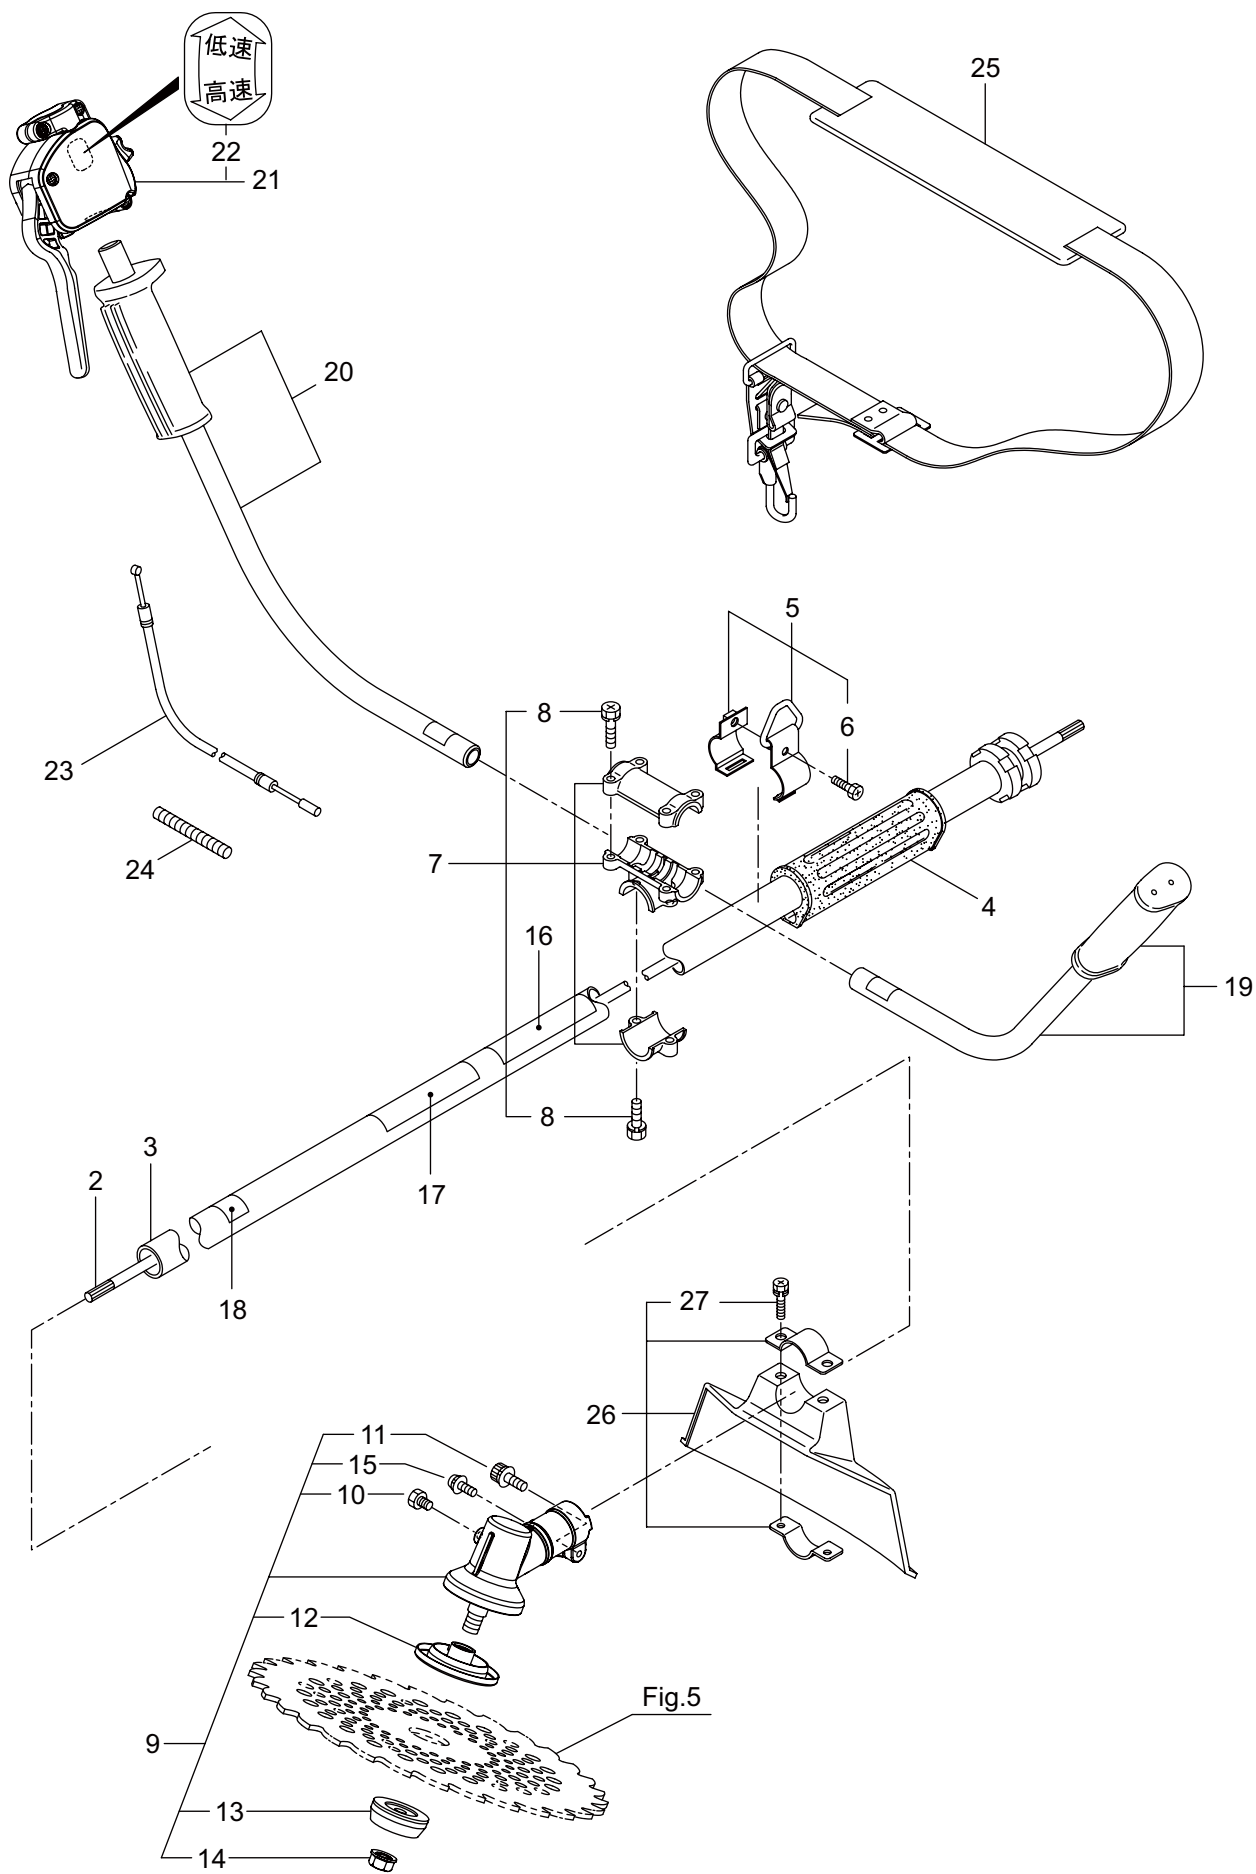

Parts List

パーツリスト

動力刈払機

Model: **BC2340SN**

パーツリストコード 525714

2024. 03.

部品表のご使用について

1. 部品のご注文の際は

機種名（形式）・部品番号・部品名称・数量を明記ください。

2. 小売価格は別表の価格表をご参照ください。

3. 部品は必ず「丸山純正部品」をご使用ください。

4. 本部品表は省略したものもあります。

5. 本部品表は改良の為予告なく変更することがあります。

6. Fig. の表示について

イラストページに Fig. ※※参照と表示してあります。この※※はイラストページ左上の見出し番号を表します。

目次

	ページ
1. 本体	1
2. エンジン（クランクケース、シリンダ、コイル）	3
3. エンジン（リコイルスタータ）	7
4. エンジン（キャブレタ、エアクリーナ、燃料タンク）	9
5. 付属品	11

BC2340SN

1. 本体

見出番号	部品番号	部 品 名 称	個数	備 考
1-1	366209	BC2340SN	1	7X1523L SP-18
1-2	227923	デントウジク	1	
1-3	560930	ホウシンガイカンマトメ	1	
1-4	560385	ホンタイニギリ	1	
1-5	054691	ツリカナグクミタテ	1	
1-6	089738	6 カクホルト	1	M5X15
1-7	560094	ハンドルリツケカナグクミタテ	1	8 フクム
1-8	560158	6 カクホルト (+)SW	6	M5X25
1-9	560692	キヤケースクミタテ	1	10 ~ 15 フクム
1-10	560504	6 カクホルト (+)	1	M6X8
1-11	560712	6 カクアナツキホルト WSW	1	M5X30
1-12	560713	ハモノボス A クミタテ	1	
1-13	560157	ハモノボス B	1	
1-14	560150	サラハネザガネツキナツト	1	M8 ヒタリ
1-15	560716	ナベコネジ (+)WSW	1	M5X16
1-16	220549	チユウイマーク	1	
1-17	561374	ネームプレート	1	BC2340SN
1-18	215501	ハリマーク	1	ヤジルシ
1-19	560164	ハンドル A マトメ	1	ヒタリ
1-20	560165	ハンドル B マトメ	1	ミキ
1-21	237541	トリガレバークミタテ	1	22 フクム
1-22	560182	ラベル	1	コウ - テイマーク
1-23	560166	スロツトルワイヤ	1	810L I/O 75.5
1-24	560224	コルゲートチューブ	1	135L
1-25	220533	カタカケバンドクミタテ	1	
1-26	222821	ジヨウメンカバークミタテ	1	27 フクム
1-27	560158	6 カクホルト (+)SW	2	M5X25

BC2340SN

2. エンジン (クランクケース、シリンダ、コイル)

BC2340SN

3. エンジン (リコイルスタータ)

見出番号	部品番号	部 品 名 称	個数	備 考
3-1	282404	リコイルスタータアセンブリ	1	2 ~ 11 フクム 3 ~ 10 フクム
3-2	282405	スタータアセンブリ	1	
3-3	283411	リール	1	
3-4	283412	カムプレート	1	
3-5	280930	ダンパースプリング	1	
3-6	280931	スパイラルスプリング	1	9,10 フクム
3-7	267213	セットスクリュ	1	
3-8	280932	ロープアセンブリ	1	
3-9	280933	スタータロープ	1	
3-10	267219	スタータノブ	1	
3-11	280934	プーリアアセンブリ	1	M4X20 M4X16WSW ラクラクシドウ R スタート
3-12	280489	ナベコネジ (+)WSW	2	
3-13	269833	ナベコネジ (+)WSW	1	
3-14	272207	ラベル	1	