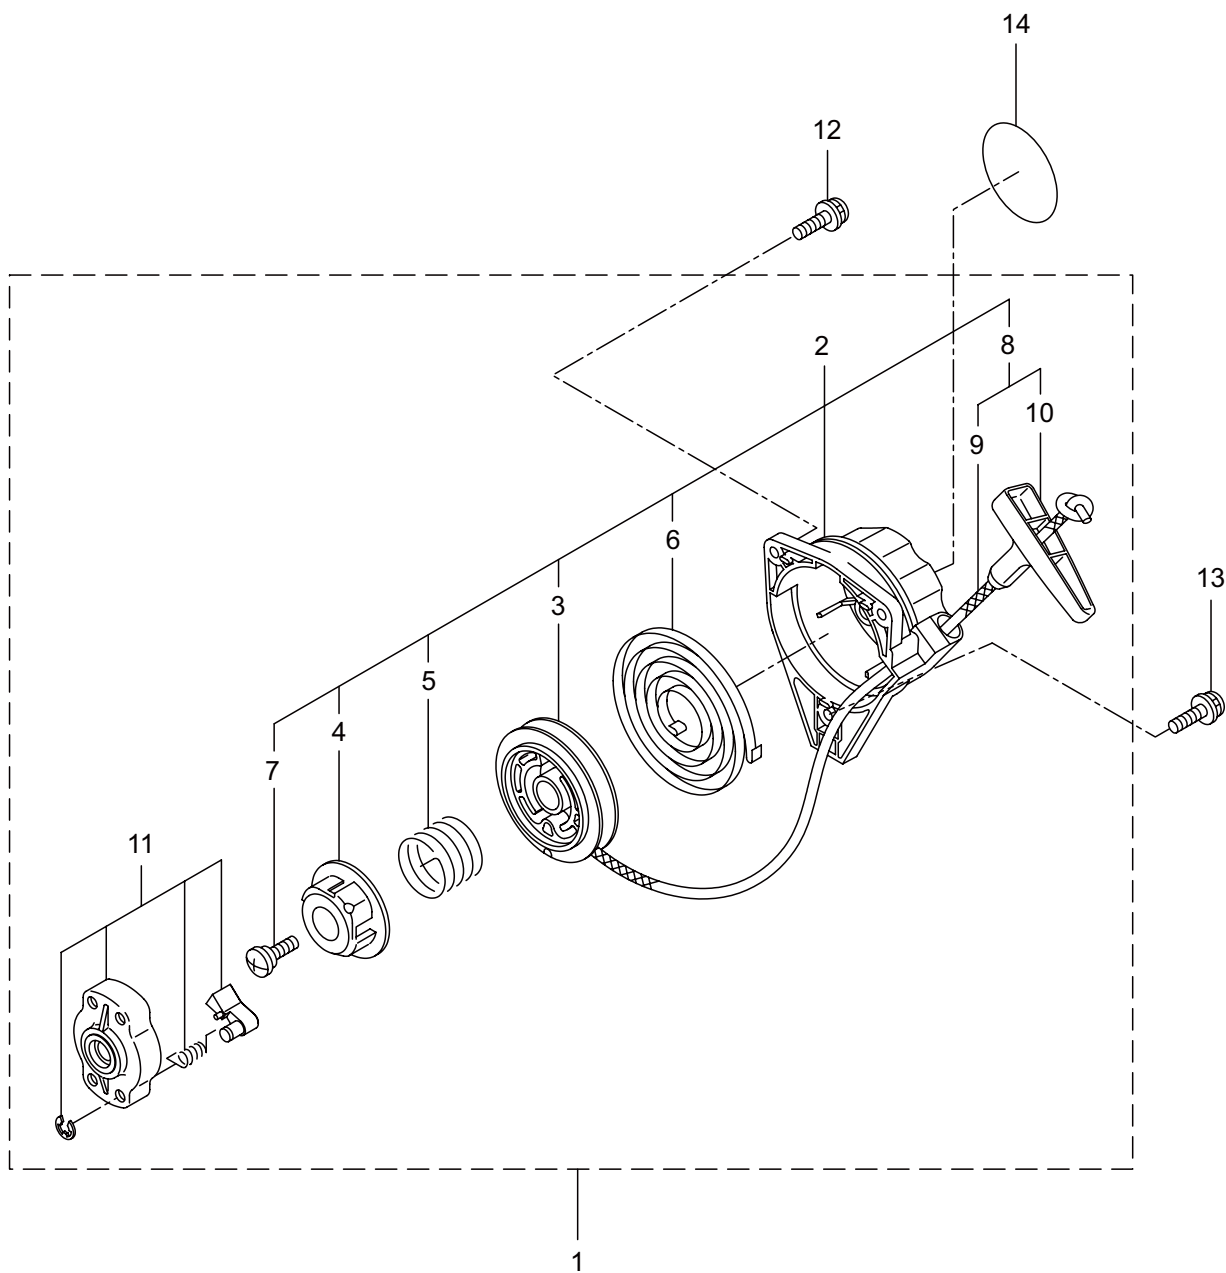

BC2340SN

3. エンジン (リコイルスタータ)

見出番号	部品番号	部 品 名 称	個数	備 考
3-1	282404	リコイルスタータアセンブリ	1	2 ~ 11 フクム 3 ~ 10 フクム
3-2	282405	スタータアセンブリ	1	
3-3	283411	リール	1	
3-4	283412	カムプレート	1	
3-5	280930	ダンパースプリング	1	
3-6	280931	スパイラルスプリング	1	9,10 フクム
3-7	267213	セットスクリュ	1	
3-8	280932	ロープアセンブリ	1	
3-9	280933	スタータロープ	1	
3-10	267219	スタータノブ	1	
3-11	280934	プーリアアセンブリ	1	M4X20 M4X16WSW ラクラクシドウ R スタート
3-12	280489	ナベコネジ (+)WSW	2	
3-13	269833	ナベコネジ (+)WSW	1	
3-14	272207	ラベル	1