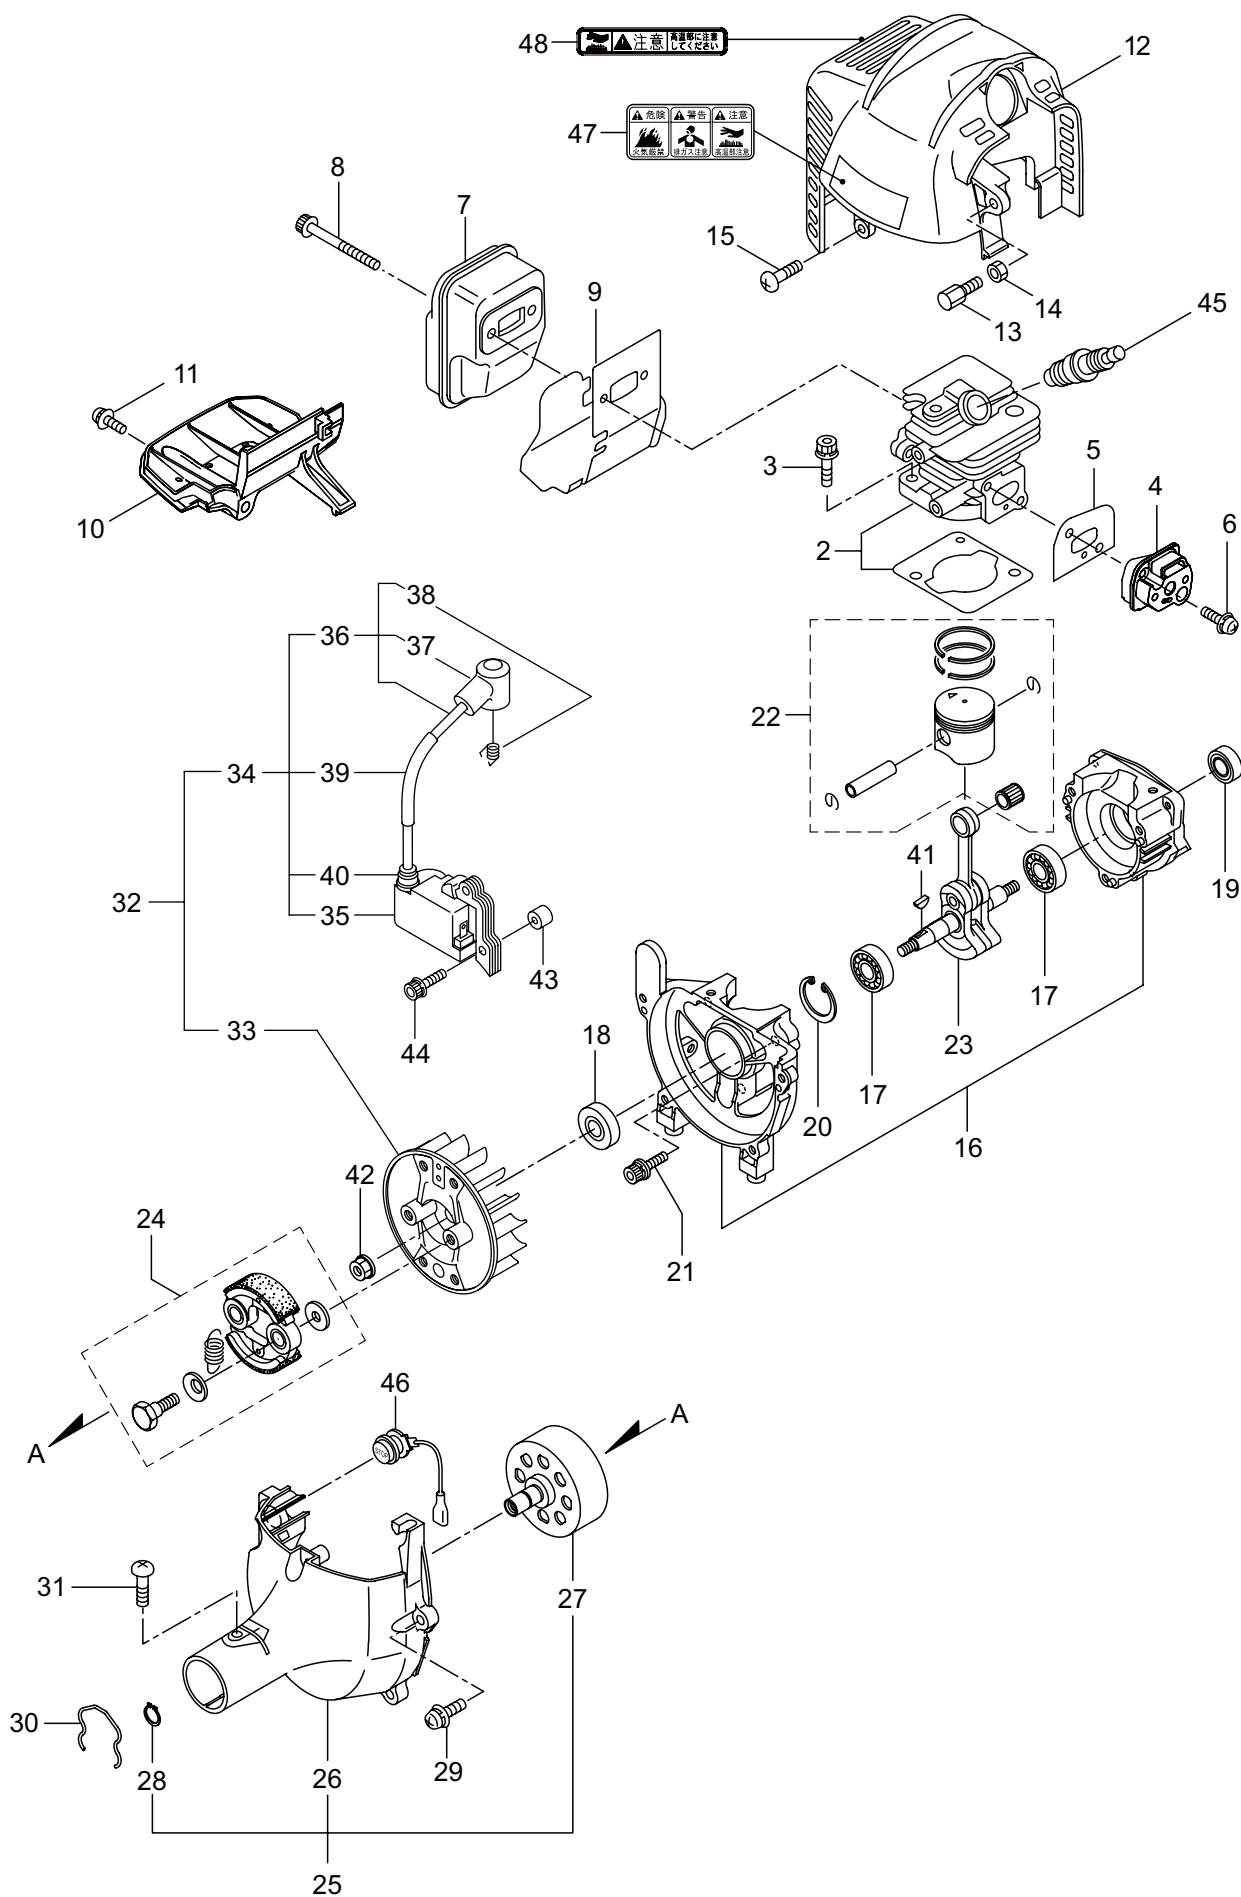

見出番号	部品番号	部 品 名 称	個数	備 考
2-1	875770	エンジン	1	EE231TH/05
2-2	247691	シリンダキット	1	
2-3	267290	スクリュ	2	M5X20
2-4	272744	インシュレータ	1	
2-5	267049	ガasket	1	
2-6	269826	ナベコネジ (+)WSW	2	M5X25WSW
2-7	248048	マフリアセンブリ	1	
2-8	266402	スクリュ	2	M5X55
2-9	247073	ガasket	1	
2-10	276868	アンダーカバー	1	
2-11	269827	ナベコネジ (+)WSW	1	M5X16
2-12	247317	トップカバーコンプリート	1	
2-13	563151	スクリュ	1	M6X15
2-14	261878	6 カクナット	1	M6
2-15	280144	タツピンネジ (+)	1	4X16
2-16	273674	クランクケース	1	
2-17	280488	ペアリング	2	PPL 6001
2-18	261492	オイルシール	1	ISCD12287
2-19	261386	オイルシール	1	ISCD12227
2-20	055185	C ガ外メワ	1	H28
2-21	261612	6 カクアナツキホルト WSW	3	M5X30
2-22	247685	ピストンキット	1	
2-23	274146	クランクシャフトコンプリート	1	
2-24	248450	クラツチキット	1	
2-25	563068	フアンカバーアセンブリ C	1	26 ~ 28 フクム
2-26	282214	フアンカバー	1	ソフトグレー
2-27	289727	クラツチドラムコンプリート	1	
2-28	014210	C ガ外メワ	1	S10
2-29	269831	ナベコネジ (+)WSW	4	M5X20WSW
2-30	282215	クリツフ	1	
2-31	281169	スクリュ	1	
2-32	277796	マグネトアセンブリ	1	33 ~ 40 フクム
2-33	277797	ロータ	1	
2-34	277798	イグニツシヨコイルアセンブリ	1	35 ~ 40 フクム
2-35	278751	コイル	1	
2-36	279577	コードクミタテ	1	37,38 フクム
2-37	278755	プラグキヤツフ	1	
2-38	278756	フツク	1	
2-39	278754	チューブ	1	
2-40	278752	キヤツフ	1	
2-41	261076	ハンゲツキー	1	
2-42	261417	サラザガネツキナット	1	M8
2-43	280381	スペーサ	2	
2-44	261256	6 カクアナツキホルト WSW	2	M4X25
2-45	286739	スパークプラグ	1	CJ6Y

BC2340SN

2. エンジン (クランクケース、シリンダ、コイル)