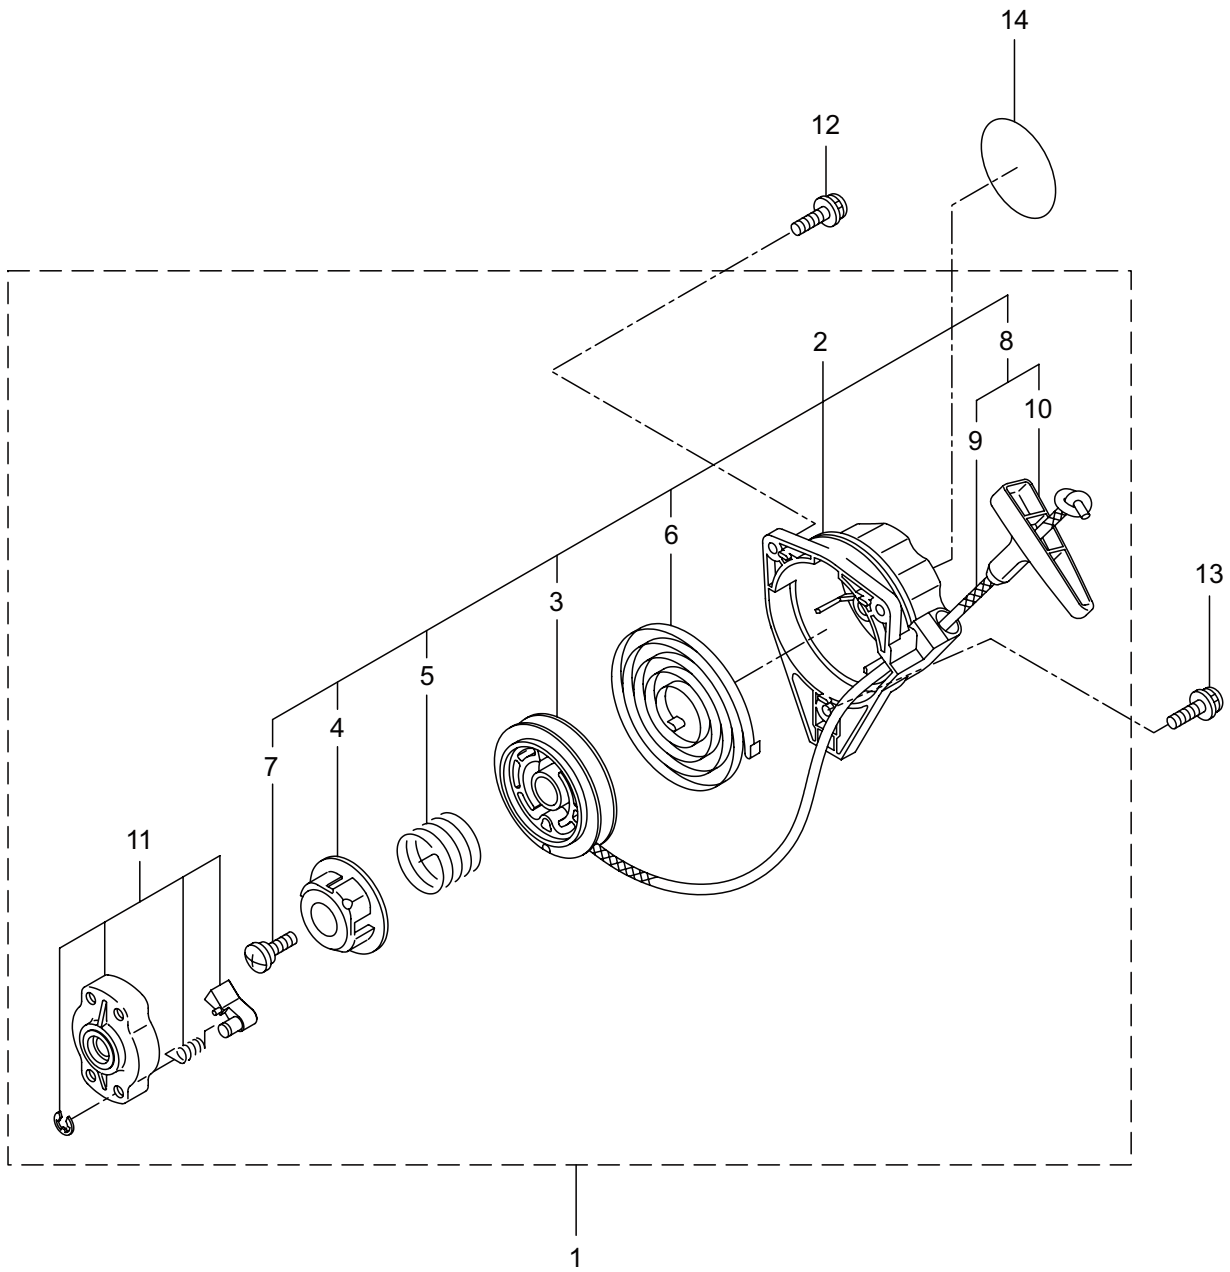

3. BC200SN エンジン
リコイルスタータ

見出番号	部品番号	部 品 名 称	個数	備 考
3-1	282404	リコイルスタータアセンブリ	1	2 ~ 11 フクム
3-2	282405	スタータアセンブリ	1	3 ~ 10 フクム
3-3	283411	リール	1	
3-4	283412	カムプレート	1	
3-5	280930	ダンパースプリング	1	
3-6	280931	スパイラルスプリング	1	
3-7	267213	セットスクリュ	1	
3-8	280932	ロープアセンブリ	1	9,10 フクム
3-9	280933	スタータロープ	1	
3-10	267219	スタータノブ	1	
3-11	280934	プーリアアセンブリ	1	
3-12	280489	ナベコネジ (+)WSW	2	M4x20
3-13	269833	ナベコネジ (+)WSW	1	M4x16WSW メック
3-14	272451	ラベル	1	BC200SN