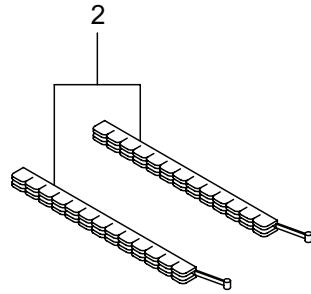

5. BC200SN
付 属 品

見出番号	部品番号	部 品 名 称	個数	備 考
5-1	221460	ホコメカネ	1	
5-2	220534	カリハカパー	1	
5-3	210418	コンビボツクススパナ	1	
5-4	219431	6 カクボウスパナ	1	ニメンハバ 3
5-5	022865	リヨウグチスパナ	1	8x10
5-6	235239	トリアツカイセツメイシヨ	1	BC200SN/232SN ホカ