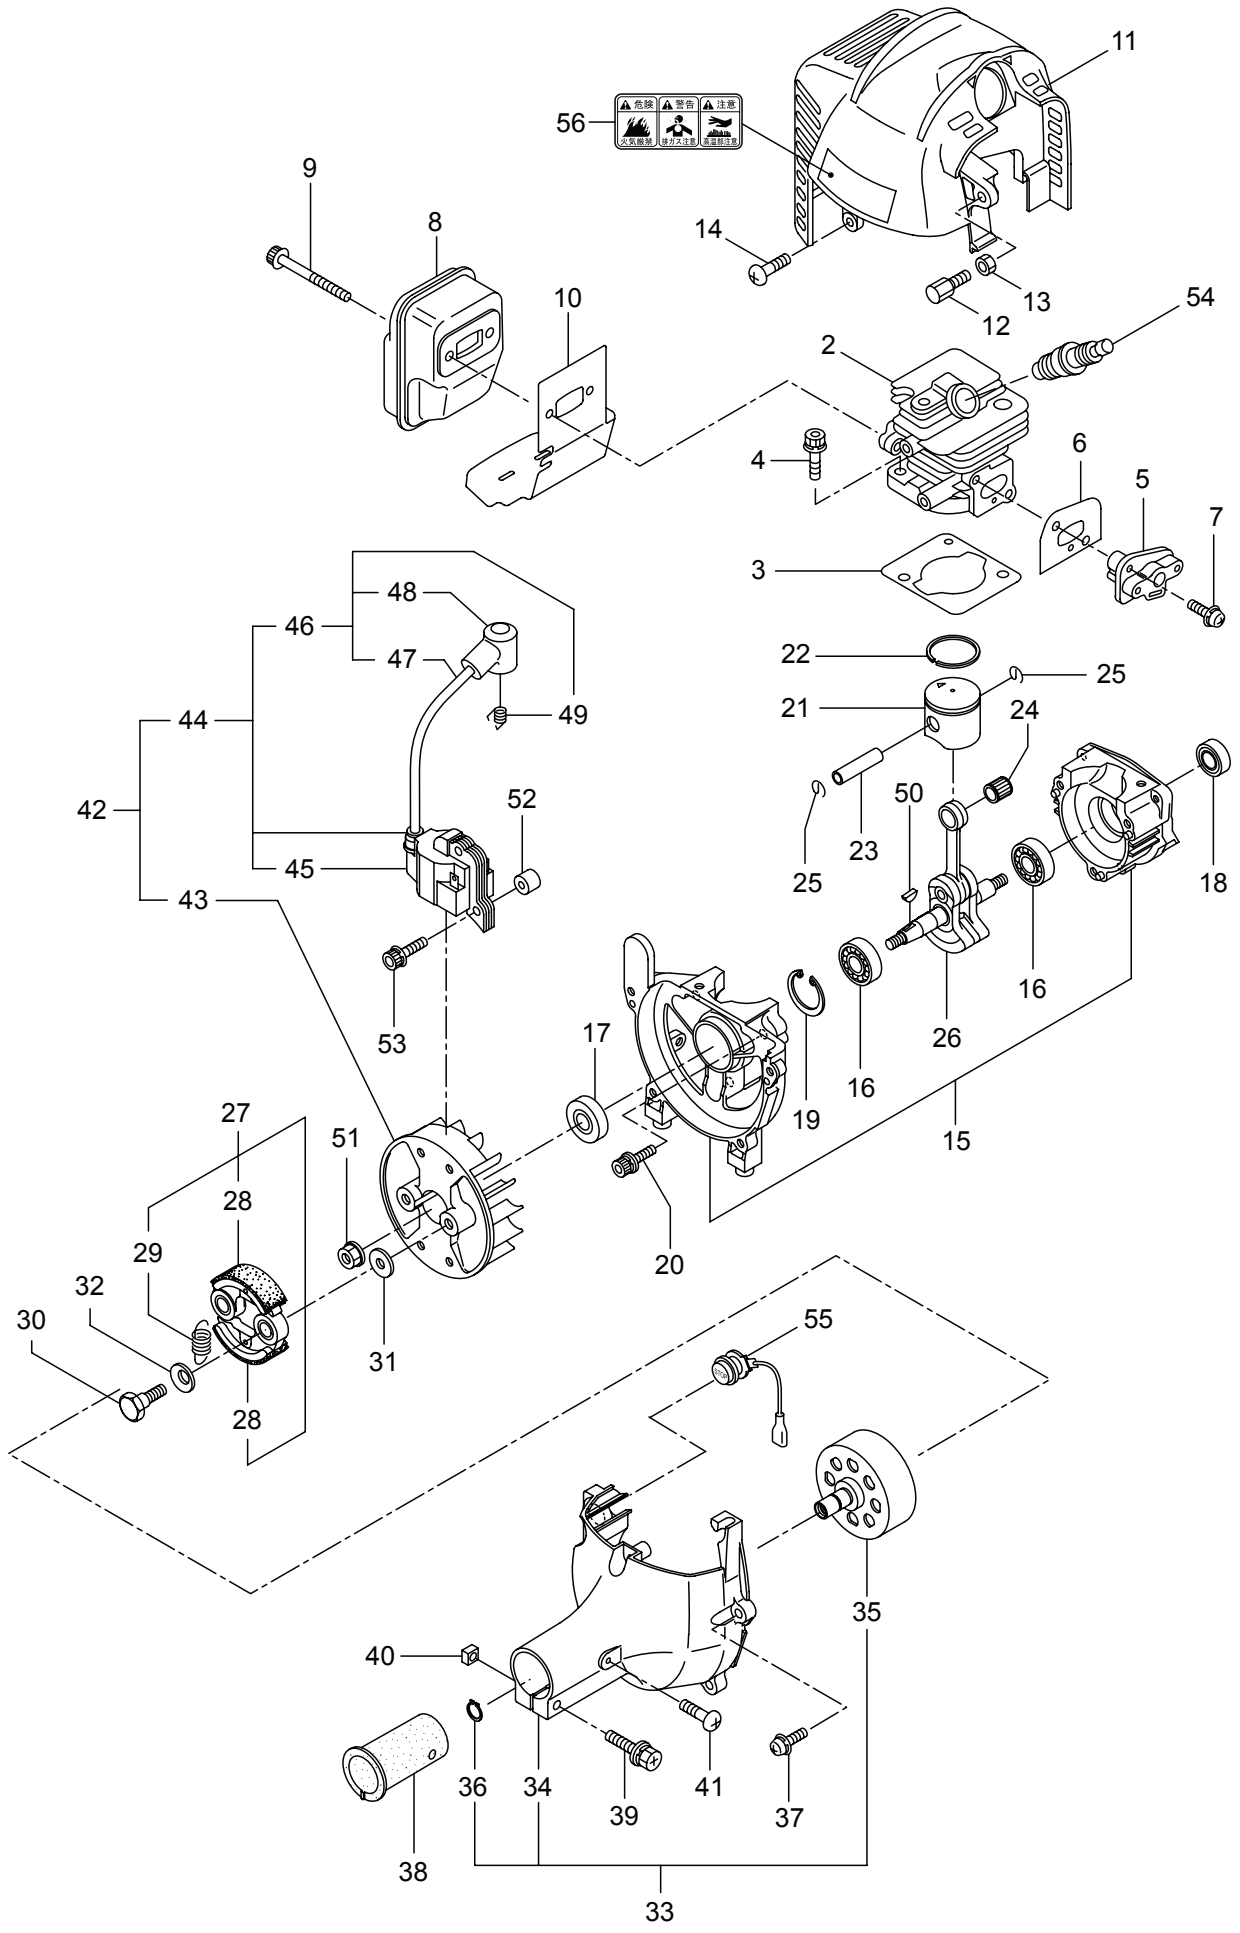

2. BC200SN エンジン クランクケース、シリンダ

見出番号	部品番号	部 品 名 称	個数	備 考
2-1	859316	エンジン	1	EE201/10
2-2	289667	シリンダ	1	
2-3	289643	ガスケット	1	T0.5
2-4	267290	スクリュ	2	M5x20
2-5	282579	インシュレータ	1	
2-6	267049	ガスケット	1	
2-7	269826	ナベコネジ (+)WSW	2	M5x25WSW ムツク
2-8	289657	マフラアセンブリ	1	
2-9	266402	スクリュ	2	M5x55
2-10	289642	ガスケット	1	
2-11	289641	トップカバー	1	マスタードイエロー
2-12	289774	スクリュ	1	
2-13	261878	ナット	1	
2-14	280144	タツピンネジ (+)	1	4x16
2-15	280341	クランクケース	1	
2-16	280488	ヘアリング	2	PPL 6001
2-17	261492	オイルシール	1	
2-18	261386	オイルシール	1	
2-19	055185	C ガ`外メワ	1	アナヨウ 28
2-20	261612	6 カクアナツキホルト WSW	3	M5x30
2-21	289671	ピストン	1	
2-22	261158	ピストンリング	1	
2-23	261036	ピストンピン	1	
2-24	288520	ニートルヘアリング	1	8E-KV8X11X11.8
2-25	261576	サークリツプ	2	
2-26	267193	クランクシャフトコンプリート	1	
2-27	269168	クラツチアセンブリ	1	28,29 フクム
2-28	269169	クラツチシュ	2	
2-29	269173	スプリング	1	
2-30	269647	クラツチホルト	2	
2-31	269175	ワツシヤ	2	6.1x15x1.6
2-32	261777	ウエーブワツシヤ	2	
2-33	286527	ファンカバーアセンブリ C	1	34 ~ 36 フクム
2-34	280366	ファンカバー	1	ソフトグレー
2-35	280314	クラツチトラムコンプリート	1	
2-36	014210	C ガ`外メワ	1	S10
2-37	269831	ナベコネジ (+)WSW	4	M5x20WSW
2-38	269991	クツシヨ	1	
2-39	280477	スクリュ	1	M5x28WSW
2-40	269423	シカクナット	1	M5
2-41	282403	タツピンネジ (+)	1	M4x14
2-42	272066	マグネットアセンブリ	1	43 ~ 49 フクム
2-43	261356	ロータ	1	
2-44	272067	イグニツシヨコイルアセンブリ	1	45 ~ 49 フクム
2-45	267401	コイル	1