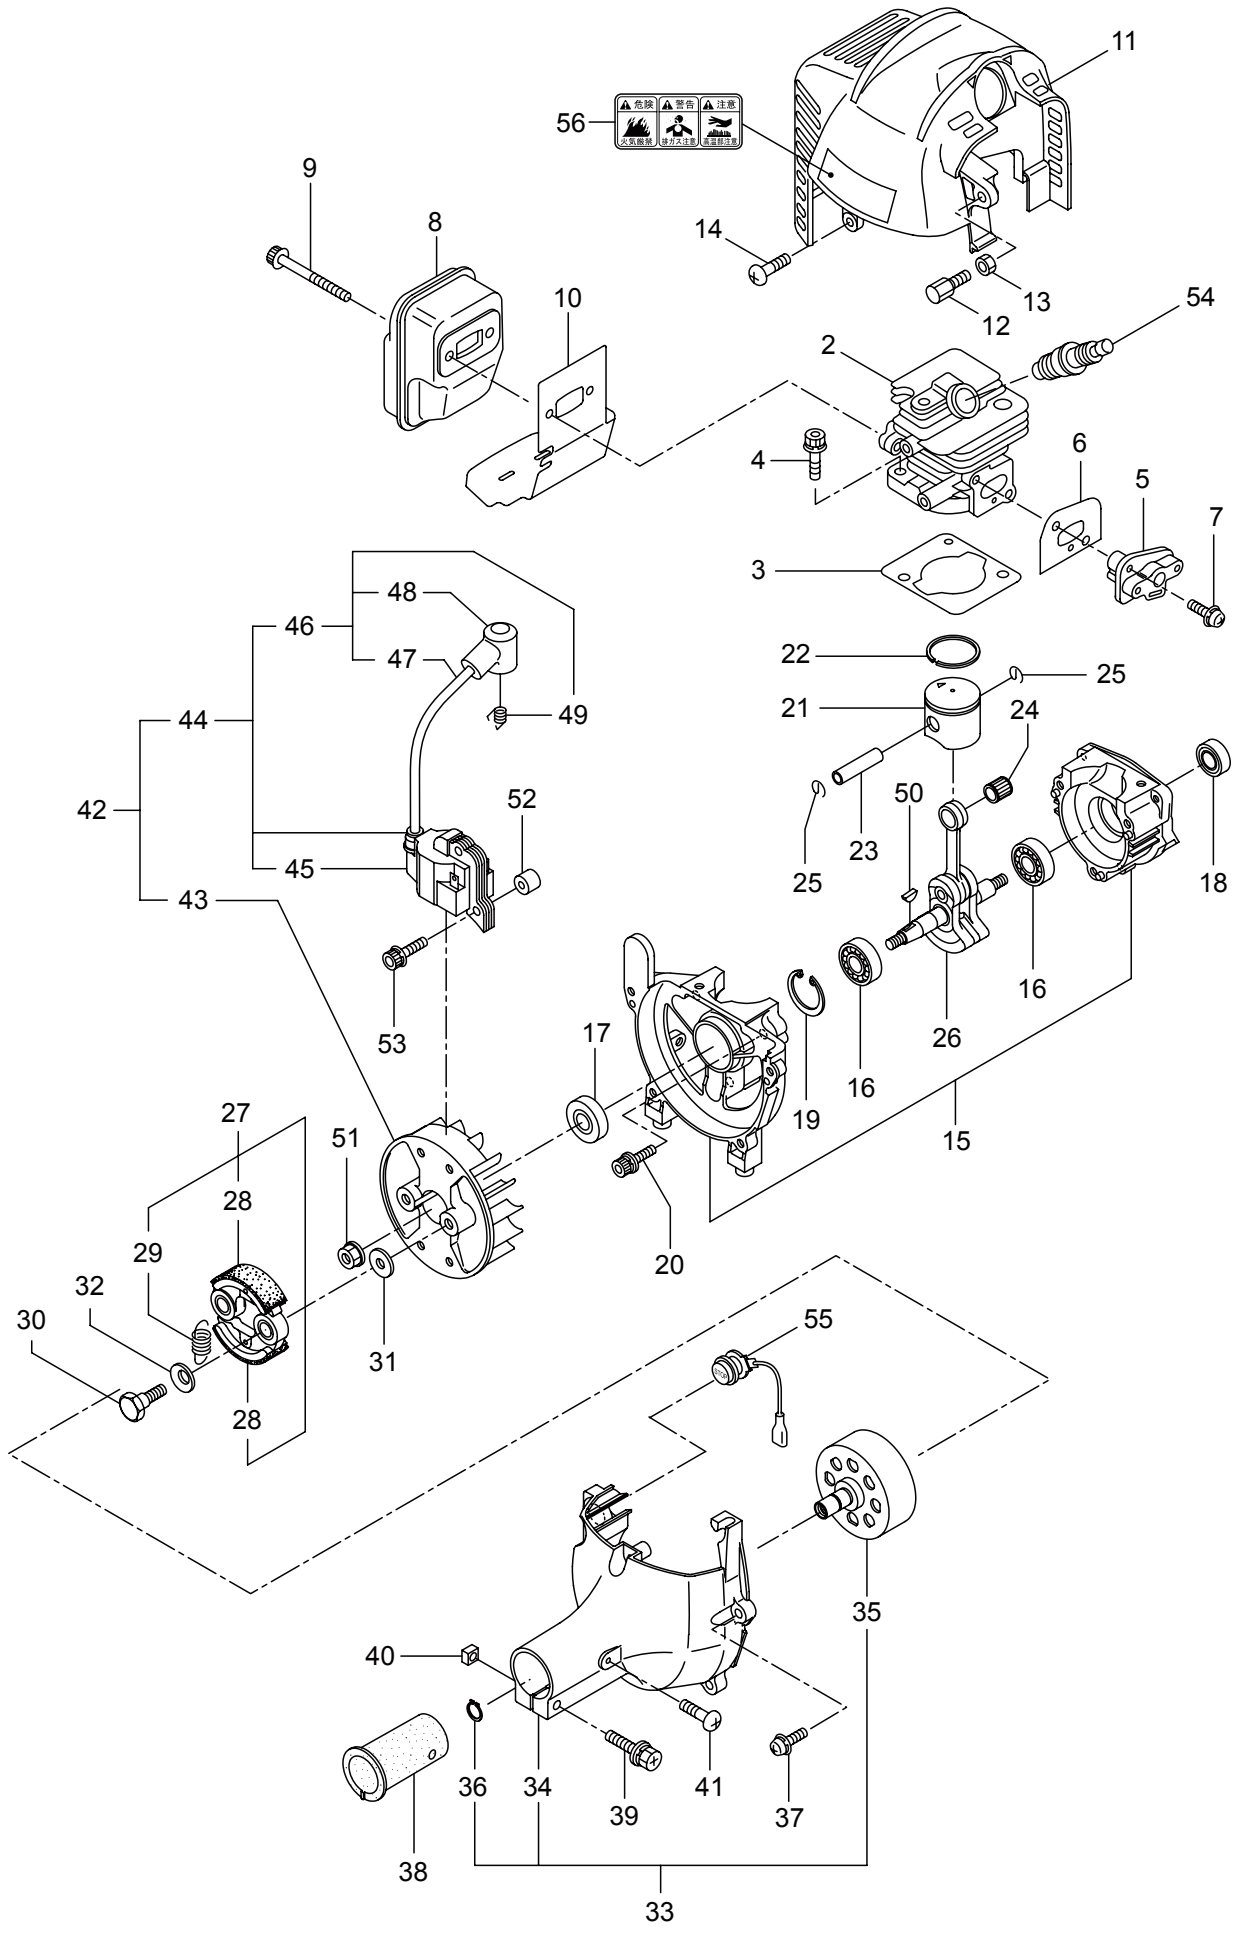

2. BC200SN エンジン クランクケース、シリンダ

見出番号	部品番号	部 品 名 称	個数	備 考
2-46	272068	コードアセンブリ	1	47 ~ 49 フクム
2-47	272069	コード	1	
2-48	261074	プラグキャップ	1	
2-49	261075	フック	1	
2-50	261076	ハンゲツキー	1	
2-51	261417	サラサガネツキナット	1	M8
2-52	280381	スペーサ	2	
2-53	261256	6 カクアナツキホルト WSW	2	M4x25
2-54	286739	スパークプラグ	1	CJ6Y
2-55	269983	ストツプスイッチコンプリート	1	
2-56	269705	ラベル	1	キケン カキケンキン