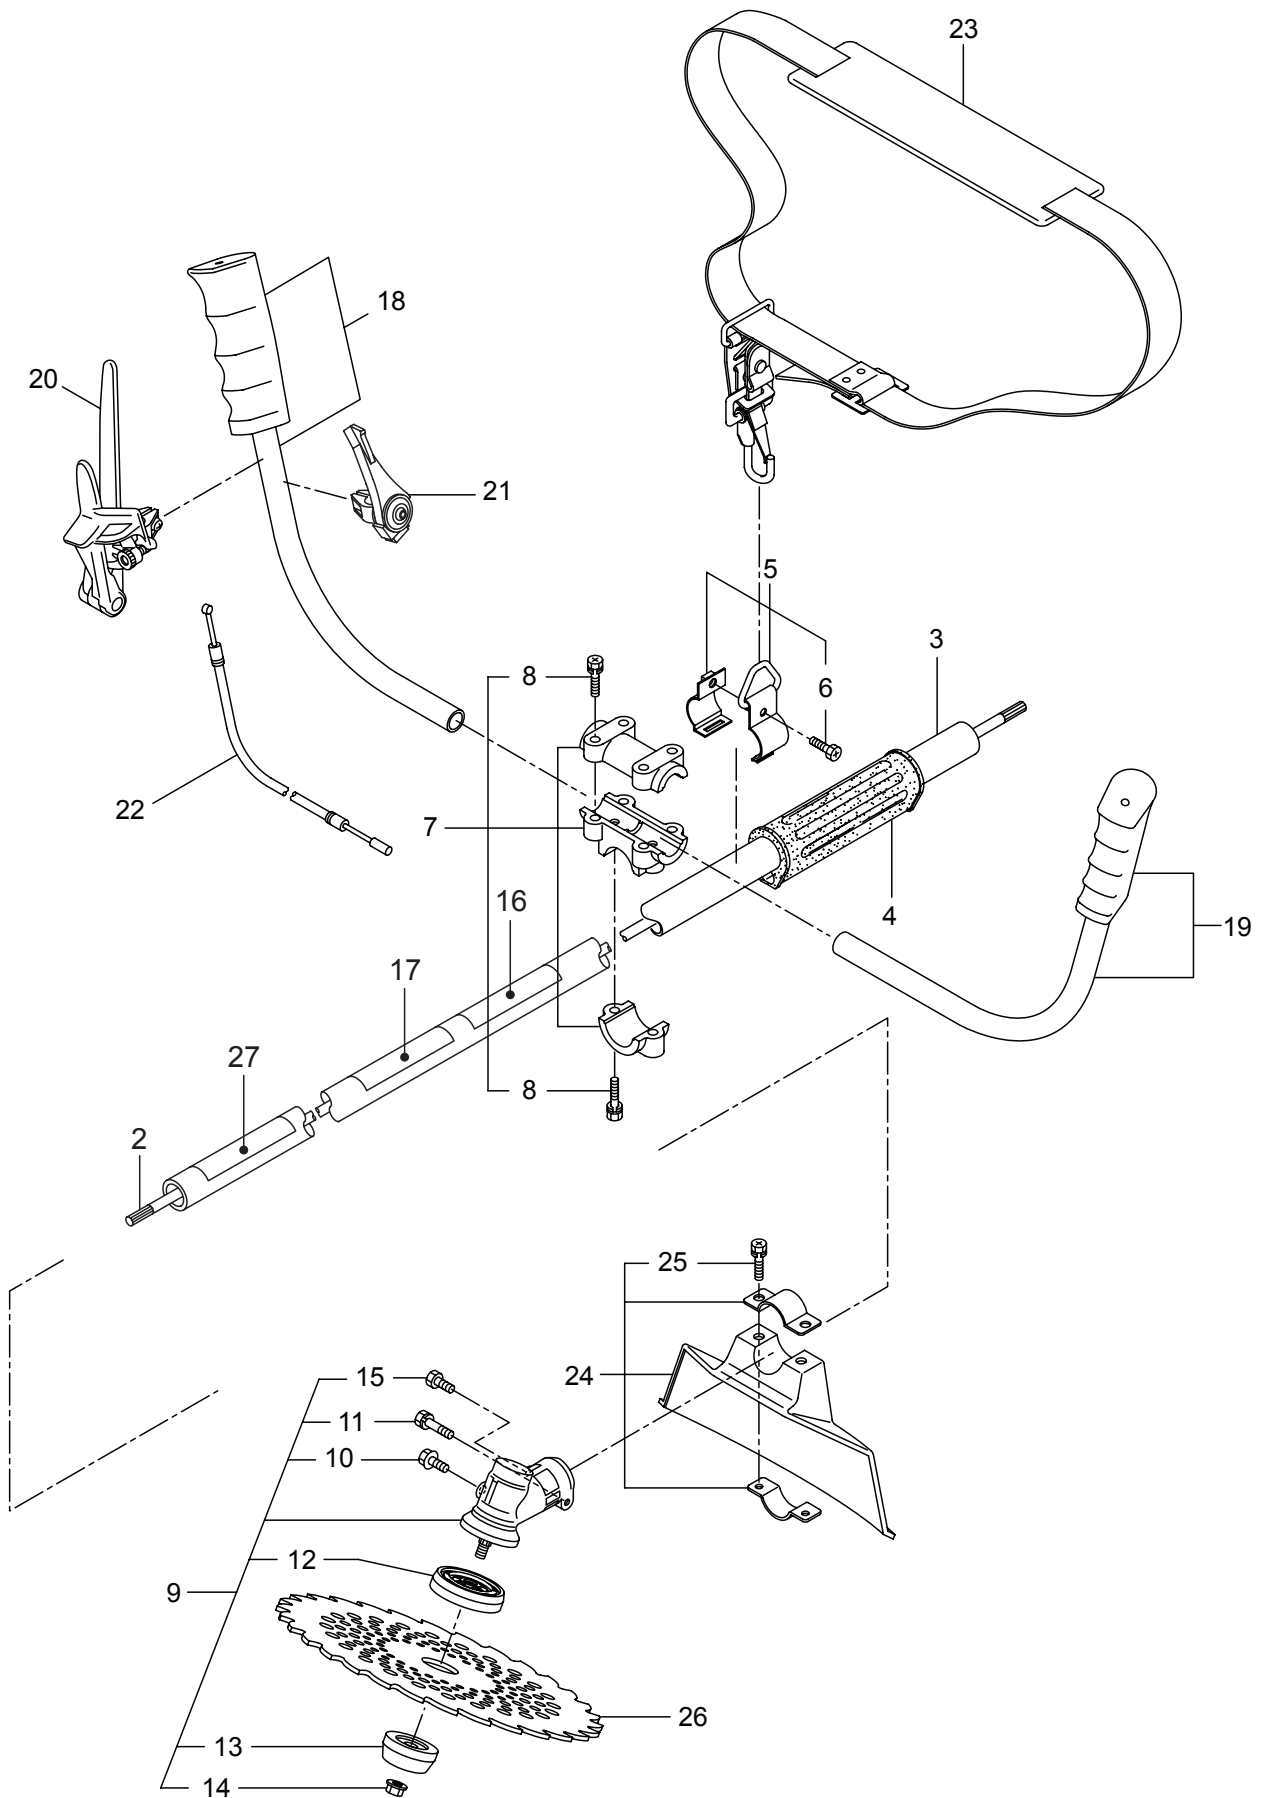

Parts List

パーツリスト

動力刈払機

Model: **BC200SN**

パーツリストコード 523668

BIG M

2013. 07.

部品表のご使用について

1. 部品のご注文の際は
機種名（形式）・部品番号・部品名称・数量を明記ください。
2. 小売価格は別表の価格表をご参照ください。
3. 部品は必ず「丸山純正部品」をご使用ください。
4. 本部品表は省略したものもあります。
5. 本部品表は改良の為予告なく変更することがあります。
6. Fig. の表示について
イラストページに Fig. ※※参照と表示してあります。この ※※ はイラストページ
左上の見出し番号を表します。

目次

	ページ
1. 本 体	1 ~ 2
2. エンジン（クランクケース、シリンダ）.....	3 ~ 6
3. エンジン（リコイルスタータ）.....	7 ~ 8
4. エンジン（キャブレタ、燃料タンク）.....	9 ~ 10
5. 付属品	11 ~ 12

1. BC200SN
本体

見出番号	部品番号	部 品 名 称	個数	備 考
1-1	364238	BC200SN	1	
1-2	226546	デントウシク	1	
1-3	226544	カイカンマトメ	1	
1-4	215532	ホンタイニギリ	1	
1-5	054691	ツリカナグクミタテ	1	6 フクム
1-6	089738	6 カクホルト (+ アプ°セット)	1	M5x15
1-7	215418	ハンドルトリツケカナグクミタテ	1	8 フクム
1-8	092561	6 カクホルト (+)SW	6	M5x25 アプ°セット
1-9	225835	キヤケースクミタテ	1	10 ~ 15 フクム
1-10	225897	6 カクホルト (+)W	1	M6x8 アプ°セット
1-11	092550	6 カクホルト (+)SW	1	M5x25-7T
1-12	225891	ハモノホ°ス A	1	
1-13	225892	ハモノホ°ス B	1	
1-14	225893	サラハ°ネザ°ガ°ネツキナツト	1	M8 ヒダ°リ
1-15	225896	6 カクホルト (+)	1	M5x10 アプ°セット
1-16	220549	チユウイマーク	1	
1-17	235238	ネームプレート	1	BIG-M BC200SN
1-18	228812	ハンドル B マトメ	1	ミキ°
1-19	228811	ハンドル A マトメ	1	ヒダ°リ
1-20	232956	トリガ°クミタテ (T16)	1	
1-21	232966	スロットルレバ° (T16)	1	
1-22	234506	スロットルワイヤ	1	710L I/O 87
1-23	220533	カタカケバンド°クミタテ	1	
1-24	222821	ジヨウメンカバー°クミタテ	1	25 フクム
1-25	092561	6 カクホルト (+)SW	2	M5x25 アプ°セット
1-26	224624	チツプ°ソー 9 BIG-M	1	
1-27	231654	ハリマーク	1	ECO