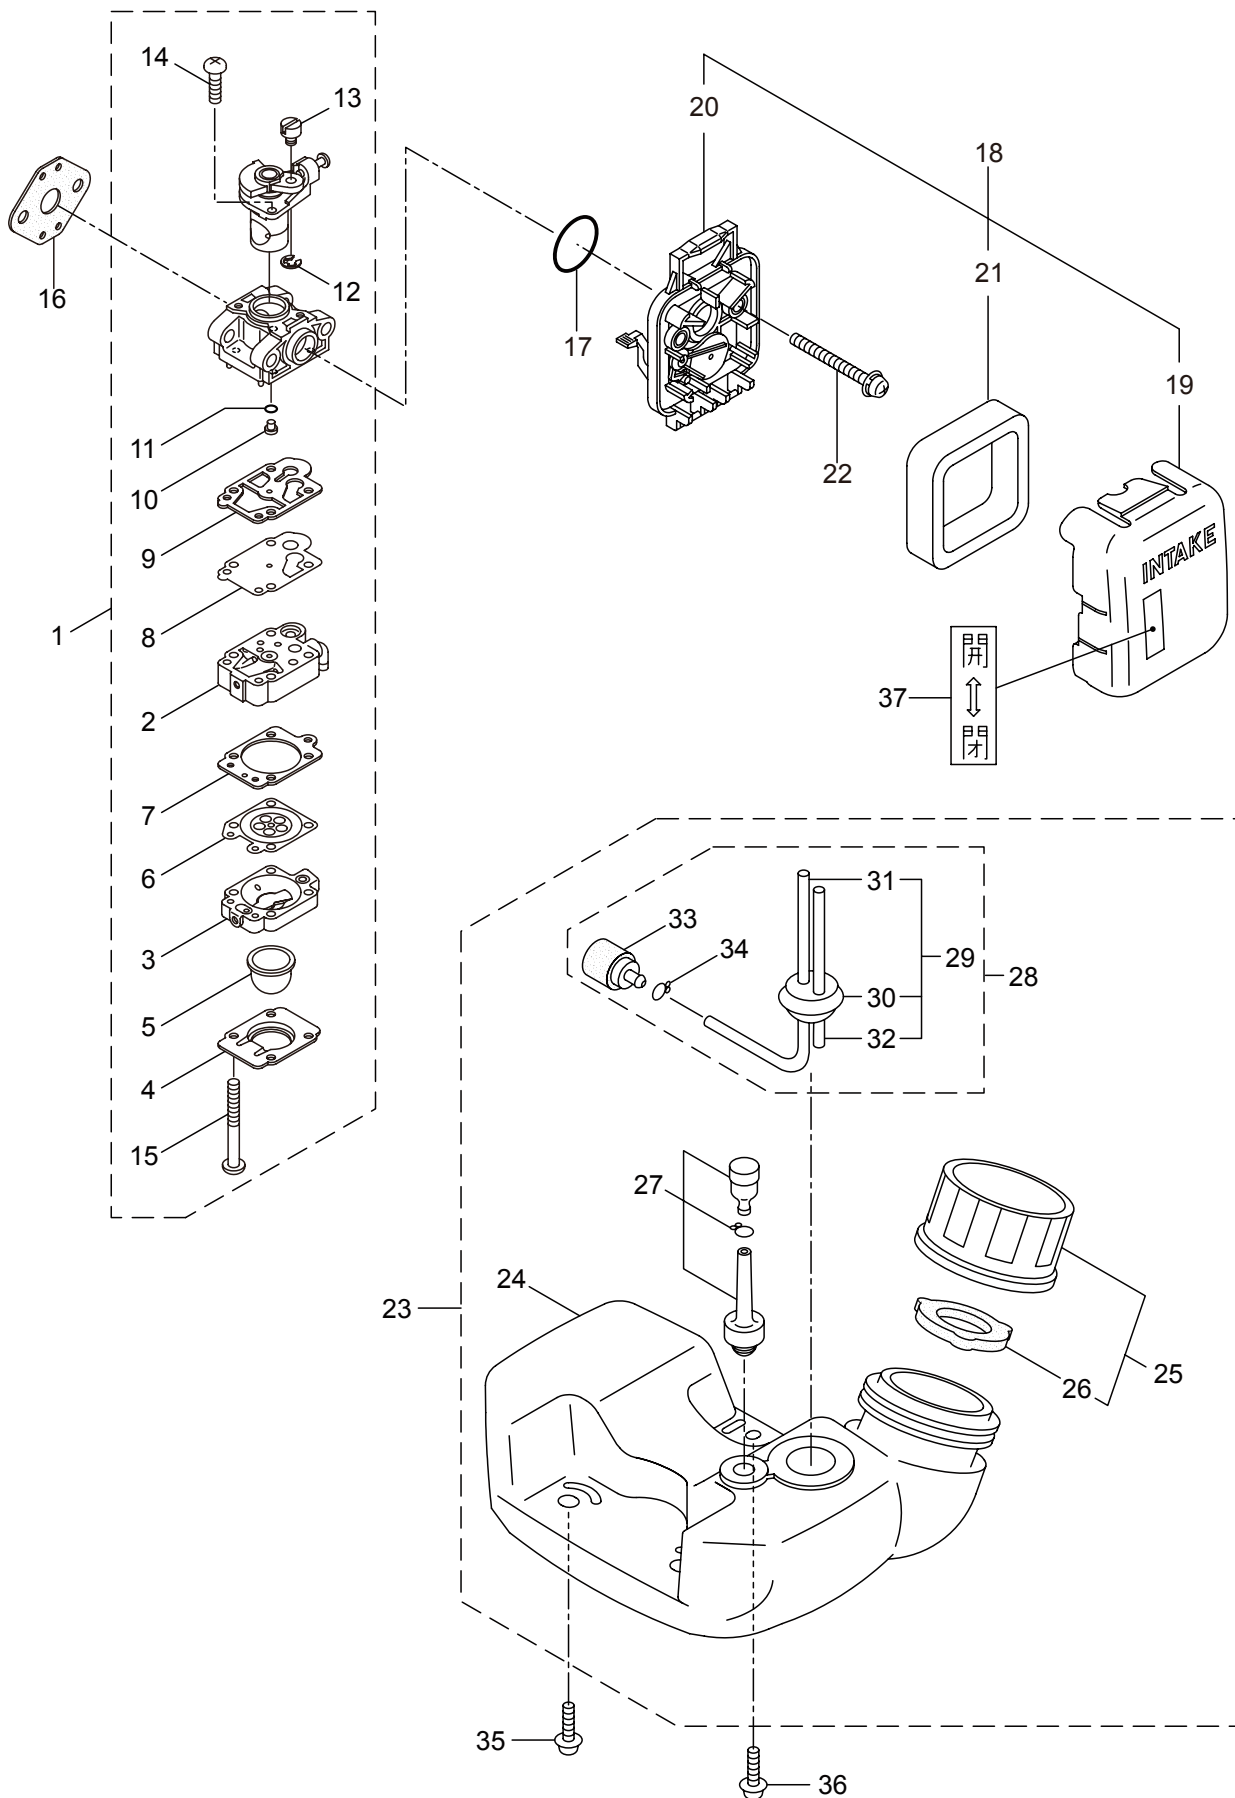

4. BC200SN エンジン
キャブレタ、燃料タンク

見出番号	部品番号	部 品 名 称	個数	備 考		
4-1	289885	キャブレタアセンブリ	1	2 ~ 15 フクム		
4-2	272286	ポンプホテイ	1			
4-3	262991	パージホテイ	1			
4-4	262992	ポンプカバー	1			
4-5	261874	プライマ	1			
4-6	283905	ダイヤフラム	1			
4-7	262993	ガasket	1			
4-8	262994	ダイヤフラム	1			
4-9	282576	ガasket	1			
4-10	285030	シエツト	1			
4-11	261871	O リング	1	19 ~ 21 フクム		
4-12	261876	リング	1			
4-13	261658	スイベル	1			
4-14	264682	スクリュ	2			
4-15	262996	スクリュ	4			
4-16	261864	ガasket	1			
4-17	264691	O リング	1			
4-18	266420	クリーナアセンブリ	1			
4-19	264709	クリーナカバー	1			
4-20	266433	ケースアセンブリ	1			
4-21	264695	エレメント	1		M5x60WSW	
4-22	269834	ナベコネジ (+)WSW	2			
4-23	282795	タンクアセンブリ	1			24 ~ 34 フクム
4-24	285664	フューエルタンク	1			
4-25	281565	タンクキャツプアセンブリ	1			26 フクム
4-26	269377	パツキン	1	29 ~ 34 フクム		
4-27	261696	ブリーザクミタテ	1			
4-28	265752	ネンリヨウパイプアセンブリ	1			
4-29	264031	パイプクミタテ	1		30 ~ 32 フクム	
4-30	261115	グロメツト	1			
4-31	261690	ネンリヨウパイプ	1	160L		
4-32	263038	オーバフローパイプ	1			
4-33	264653	フィルタアセンブリ	1			
4-34	261117	クリツプ	1			
4-35	269828	ナベコネジ (+)W	2		M5x16W	
4-36	281208	ナベコネジ (+)W	1	M5x16W メツク チヨーク カイ_ヘイ		
4-37	281007	ラベル	1