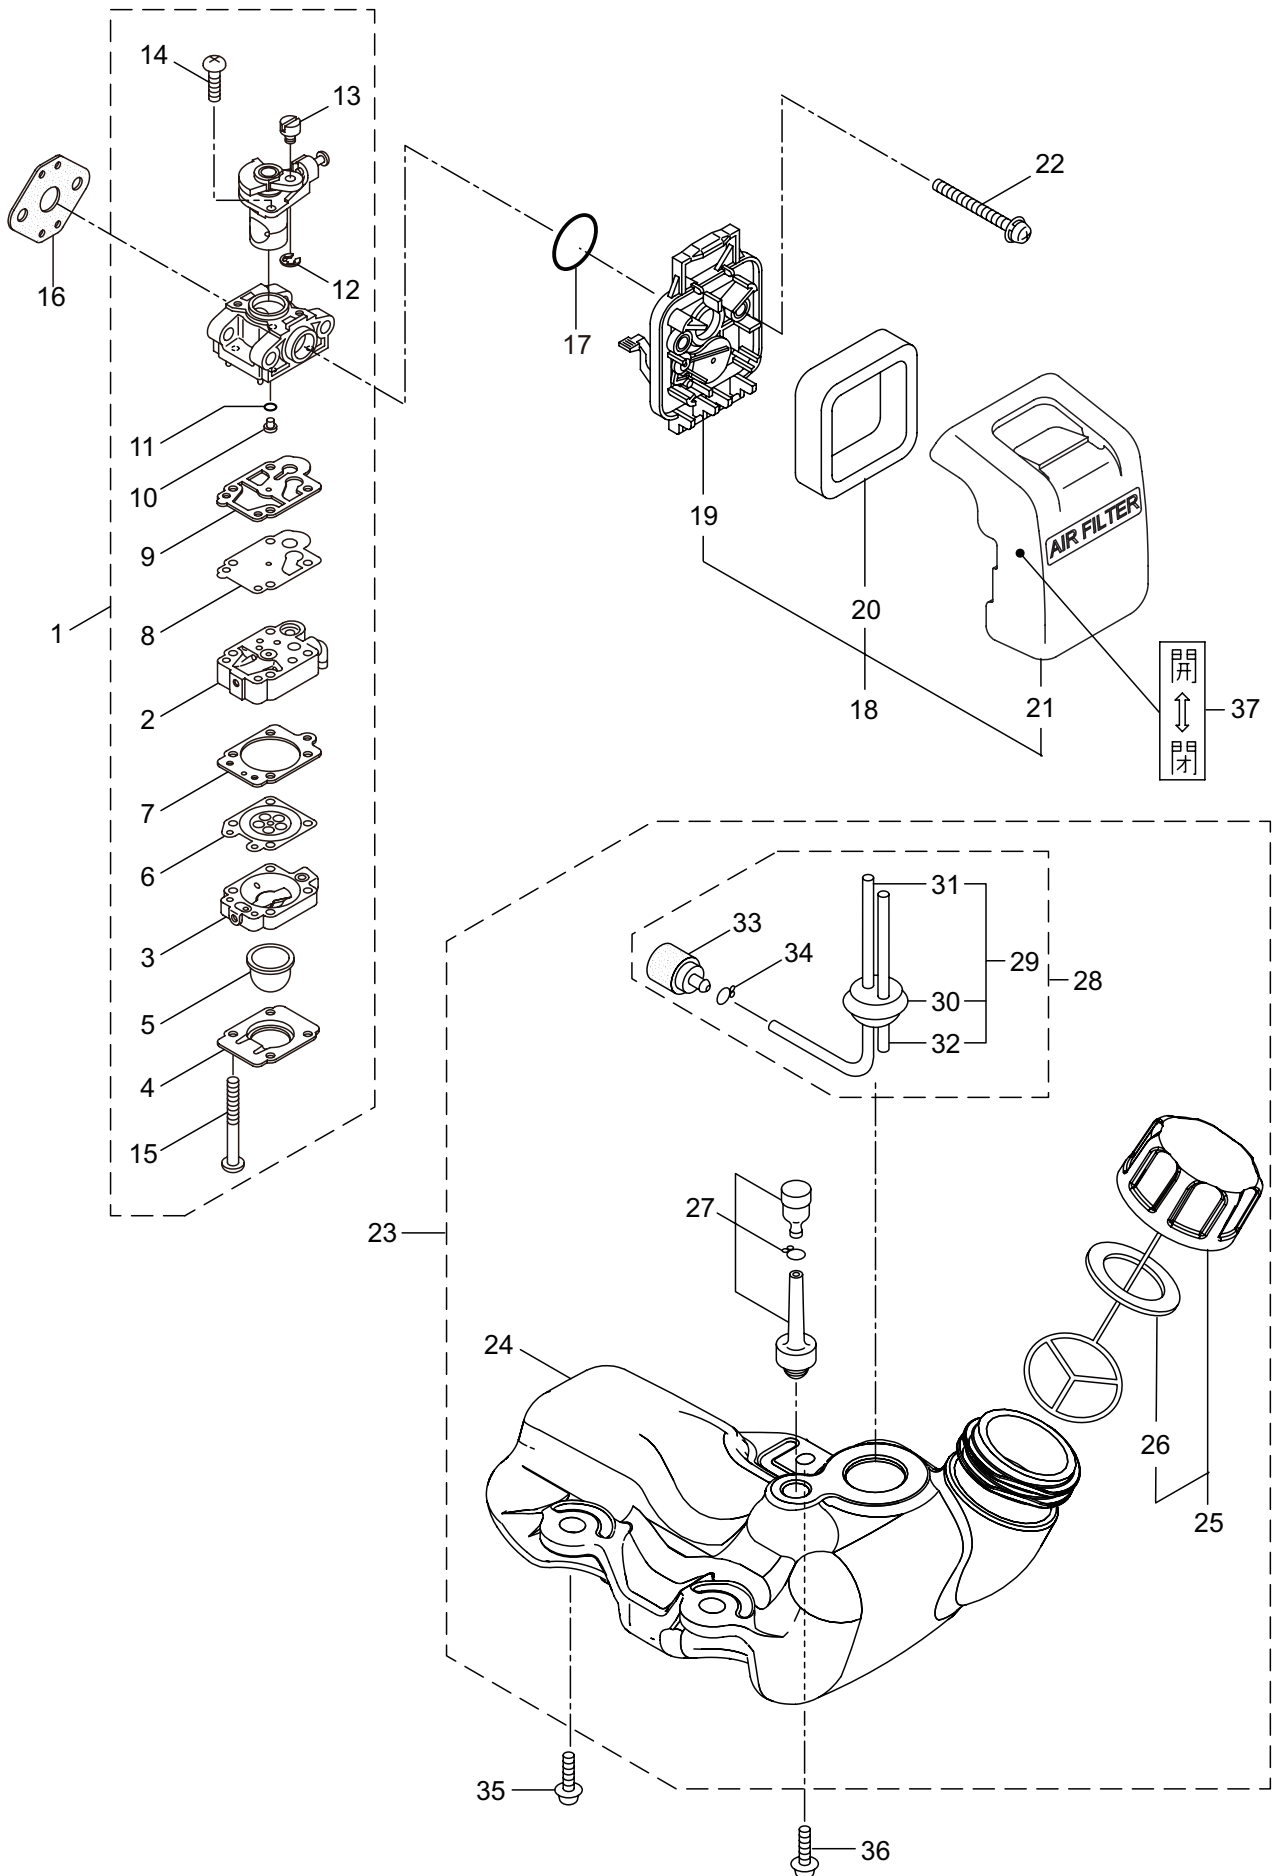

AD2000L-MP エンジン

4. キャブレタ、燃料タンク

見出番号	部品番号	部 品 名 称	個数	備 考
4-1	289885	キャブレタアセンブリ	1	2 ~ 15 フクム
4-2	274472	ポンプホデイ	1	
4-3	262991	パージホデイ	1	
4-4	262992	ポンプカバー	1	
4-5	261874	プライマ	1	
4-6	283905	ダイヤフラム	1	
4-7	262993	ガasket	1	
4-8	262994	ダイヤフラム	1	
4-9	282576	ガasket	1	
4-10	285030	シエツト	1	
4-11	261871	O リング	1	
4-12	261876	リング	1	
4-13	261658	スイベル	1	
4-14	264682	スクリュ	2	
4-15	262996	スクリュ	4	
4-16	261864	ガasket	1	19 ~ 21 フクム
4-17	264691	O リング	1	
4-18	277926	クリーナアセンブリ	1	
4-19	266433	ケースアセンブリ	1	
4-20	264695	エレメント	1	
4-21	277554	クリーナカバー	1	M5X60WSW 24 ~ 34 フクム
4-22	269834	ナベコネジ (+)WSW	2	
4-23	273515	タンクアセンブリ	1	
4-24	273516	フューエルタンク	1	
4-25	275306	タンクキャツプアセンブリ	1	
4-26	274875	ハツキン	1	29 ~ 34 フクム 30 ~ 32 フクム
4-27	261696	ブリーザクミタテ	1	
4-28	265752	ネンリヨウパイプアセンブリ	1	
4-29	264031	パイプクミタテ	1	
4-30	261115	グロメツト	1	
4-31	261690	ネンリヨウパイプ	1	160L M5X16W
4-32	263038	オーバフローパイプ	1	
4-33	277887	フィルタアセンブリ	1	
4-34	261117	クリツプ	1	
4-35	269828	ナベコネジ (+)W	2	
4-36	281208	ナベコネジ (+)W	1	M5X16W メツク チヨーク カイ_ヘイ
4-37	281007	ラベル	1