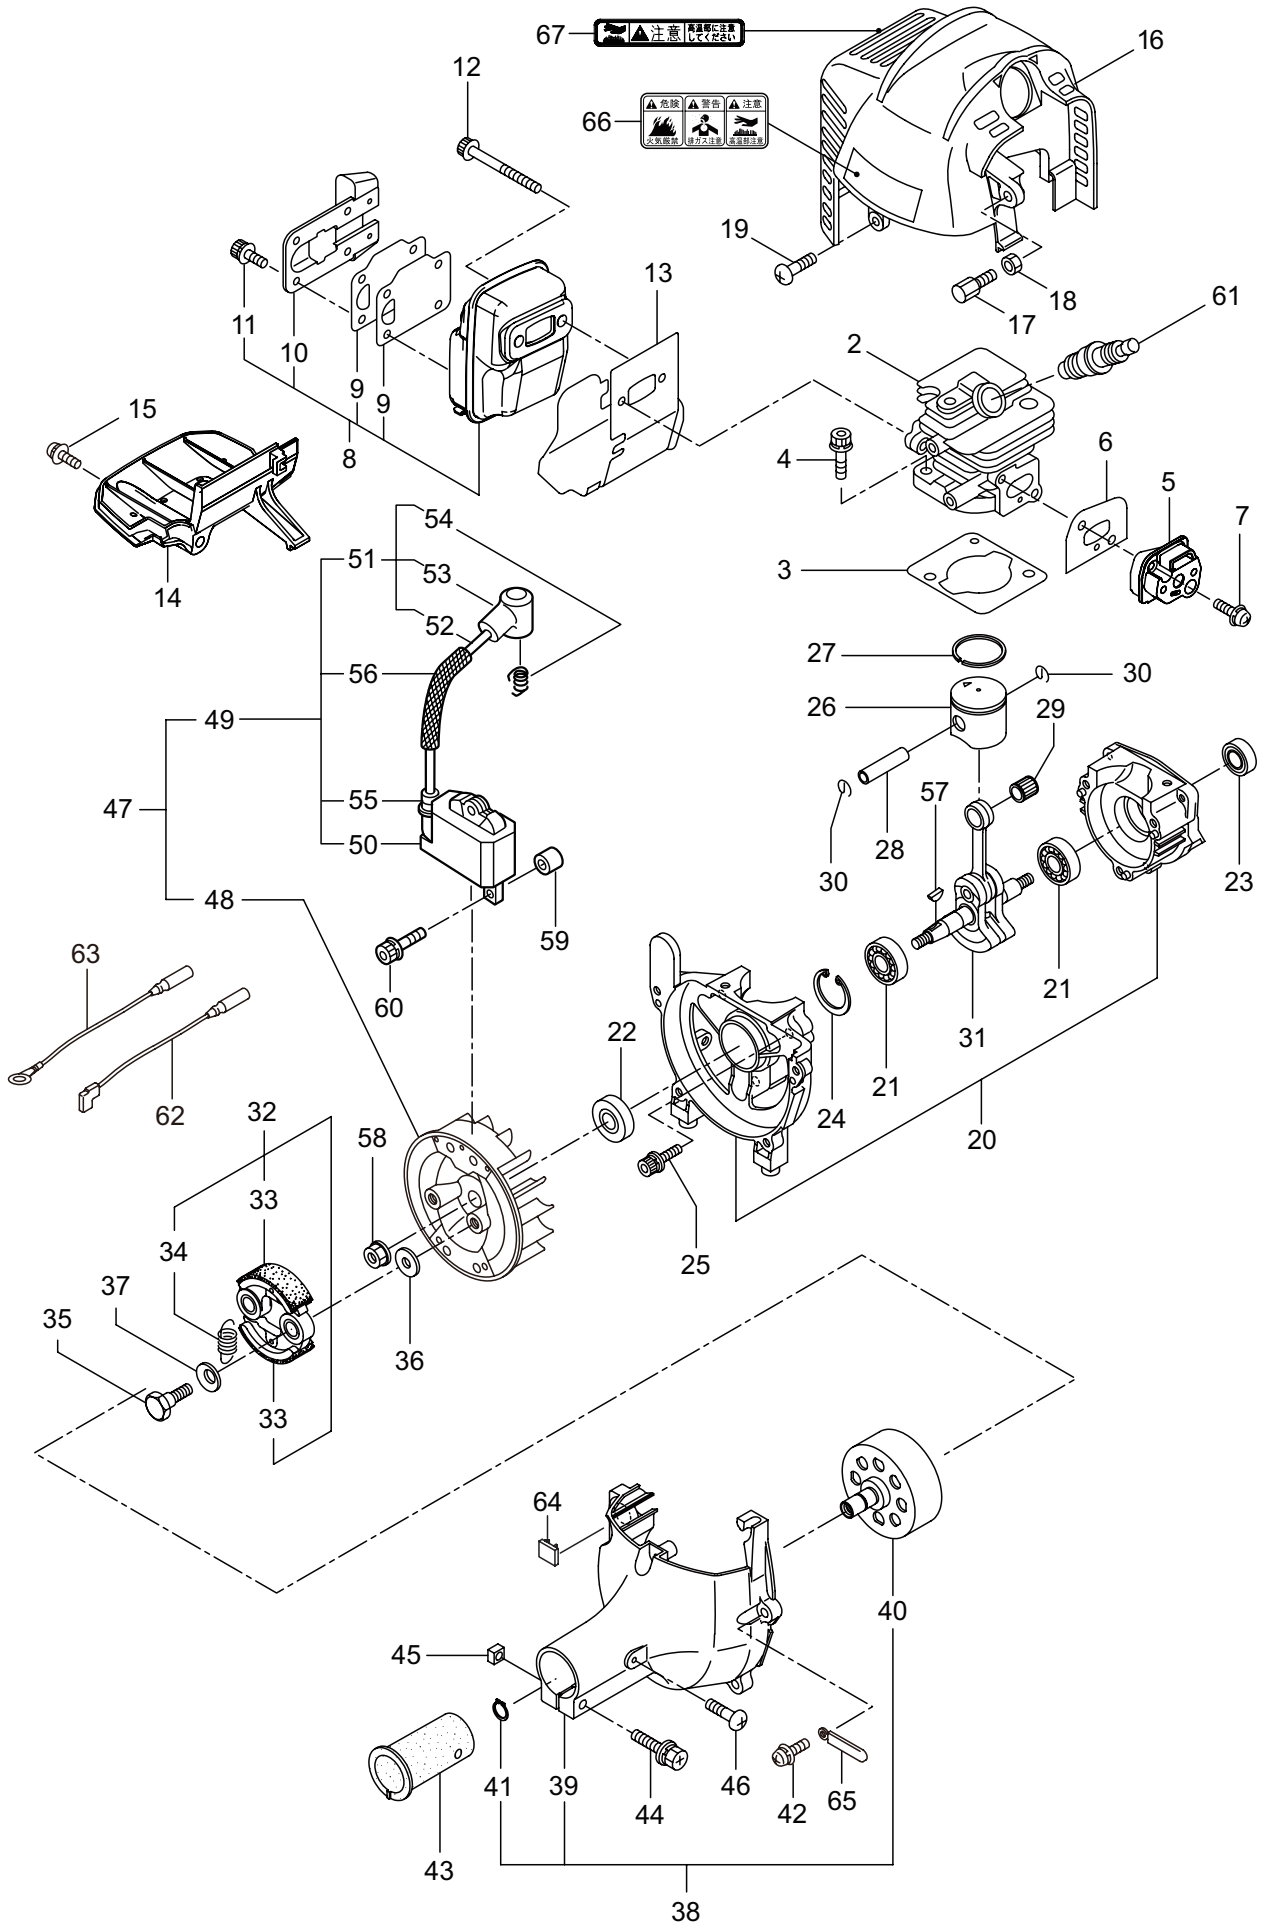

AD2000L-MP エンジン

2. クランクケース、シリンダ

見出番号	部品番号	部 品 名 称	個数	備 考
2-1	875431	エンジン	1	EE201/35
2-2	289667	シリンダ	1	
2-3	289643	ガスケット	1	T0.5
2-4	267290	スクリユ	2	M5X20
2-5	272744	インシュレータ	1	
2-6	267049	ガスケット	1	
2-7	269826	ナベコネジ (+)WSW	2	M5X25WSW
2-8	246656	マフラアセンブリ	1	9 ~ 11 フクム
2-9	246663	ガスケット	2	
2-10	246662	テイルコンプリート	1	
2-11	246731	6 カクアナツキホルト WSW	4	M4X10
2-12	266402	6 カクアナツキホルト WSW	2	M5X55
2-13	247073	ガスケット	1	
2-14	276868	アンダーカバー	1	
2-15	269827	ナベコネジ (+)WSW	1	M5X16
2-16	247156	トップカバーコンプリート	1	
2-17	563151	スクリユ	1	M6X15
2-18	261878	ナット	1	
2-19	280144	タツピンネジ (+)	1	4X16
2-20	273674	クランクケース	1	
2-21	280488	ヘアリング	2	PPL 6001
2-22	261492	オイルシール	1	ISCD12287
2-23	261386	オイルシール	1	ISCD12227
2-24	055185	C ガ外メワ	1	H28
2-25	261612	6 カクアナツキホルト WSW	3	M5X30
2-26	289671	ピストン	1	
2-27	261158	ピストンリング	1	
2-28	261036	ピストンピン	1	
2-29	288520	ニードルヘアリング	1	8E-KV8X11X11.8
2-30	261576	サークリツフ	2	
2-31	274146	クランクシャフトコンプリート	1	
2-32	269168	クラツチアセンブリ	1	33,34 フクム
2-33	269169	クラツチシュ	2	
2-34	269173	スプリング	1	
2-35	269647	クラツチホルト	2	
2-36	269175	ワツシヤ	2	6.1X15X1.6
2-37	261777	ウエーブワツシヤ	2	
2-38	286528	ファンカバーアセンブリ C	1	39 ~ 41 フクム
2-39	280506	ファンカバー	1	
2-40	280314	クラツチドラムコンプリート	1	
2-41	014210	C ガ外メワ	1	S10
2-42	269831	ナベコネジ (+)WSW	4	M5X20WSW
2-43	269991	クツシヨ	1	
2-44	280477	スクリユ	1	M5X28WSW
2-45	269423	シカクナツト	1	M5

AD2000L-MP エンジン

2. クランクケース、シリンダ

見出番号	部品番号	部 品 名 称	個数	備 考
2-46	282403	タツピンネジ (+)	1	M4X14
2-47	274927	マグネトアセンブリ	1	48 ~ 56 フクム
2-48	283397	ロータ	1	
2-49	283165	イグニツシヨコイルアセンブリ	1	50 ~ 56 フクム
2-50	283267	コイル	1	
2-51	283268	コードアセンブリ	1	52 ~ 54 フクム
2-52	283269	コード	1	
2-53	283178	プラグキャツプ	1	
2-54	272805	フツク	1	
2-55	283271	キャツプ	1	
2-56	283272	チューブ	1	
2-57	261076	ハンゲツキー	1	
2-58	261417	サラサガネツキナツト	1	M8
2-59	280381	スペーサ	2	
2-60	261256	6 カクアナツキホルト WSW	2	M4X25
2-61	286739	スパークプラグ	1	CJ6Y
2-62	269722	リード	1	165 ハタ HCBH
2-63	282880	リード	1	
2-64	280670	グロメツト	1	
2-65	264588	クランプ	1	
2-66	269705	ラベル	1	キケン カキケンキン
2-67	274191	ラベル	1	コウオンチュウイ