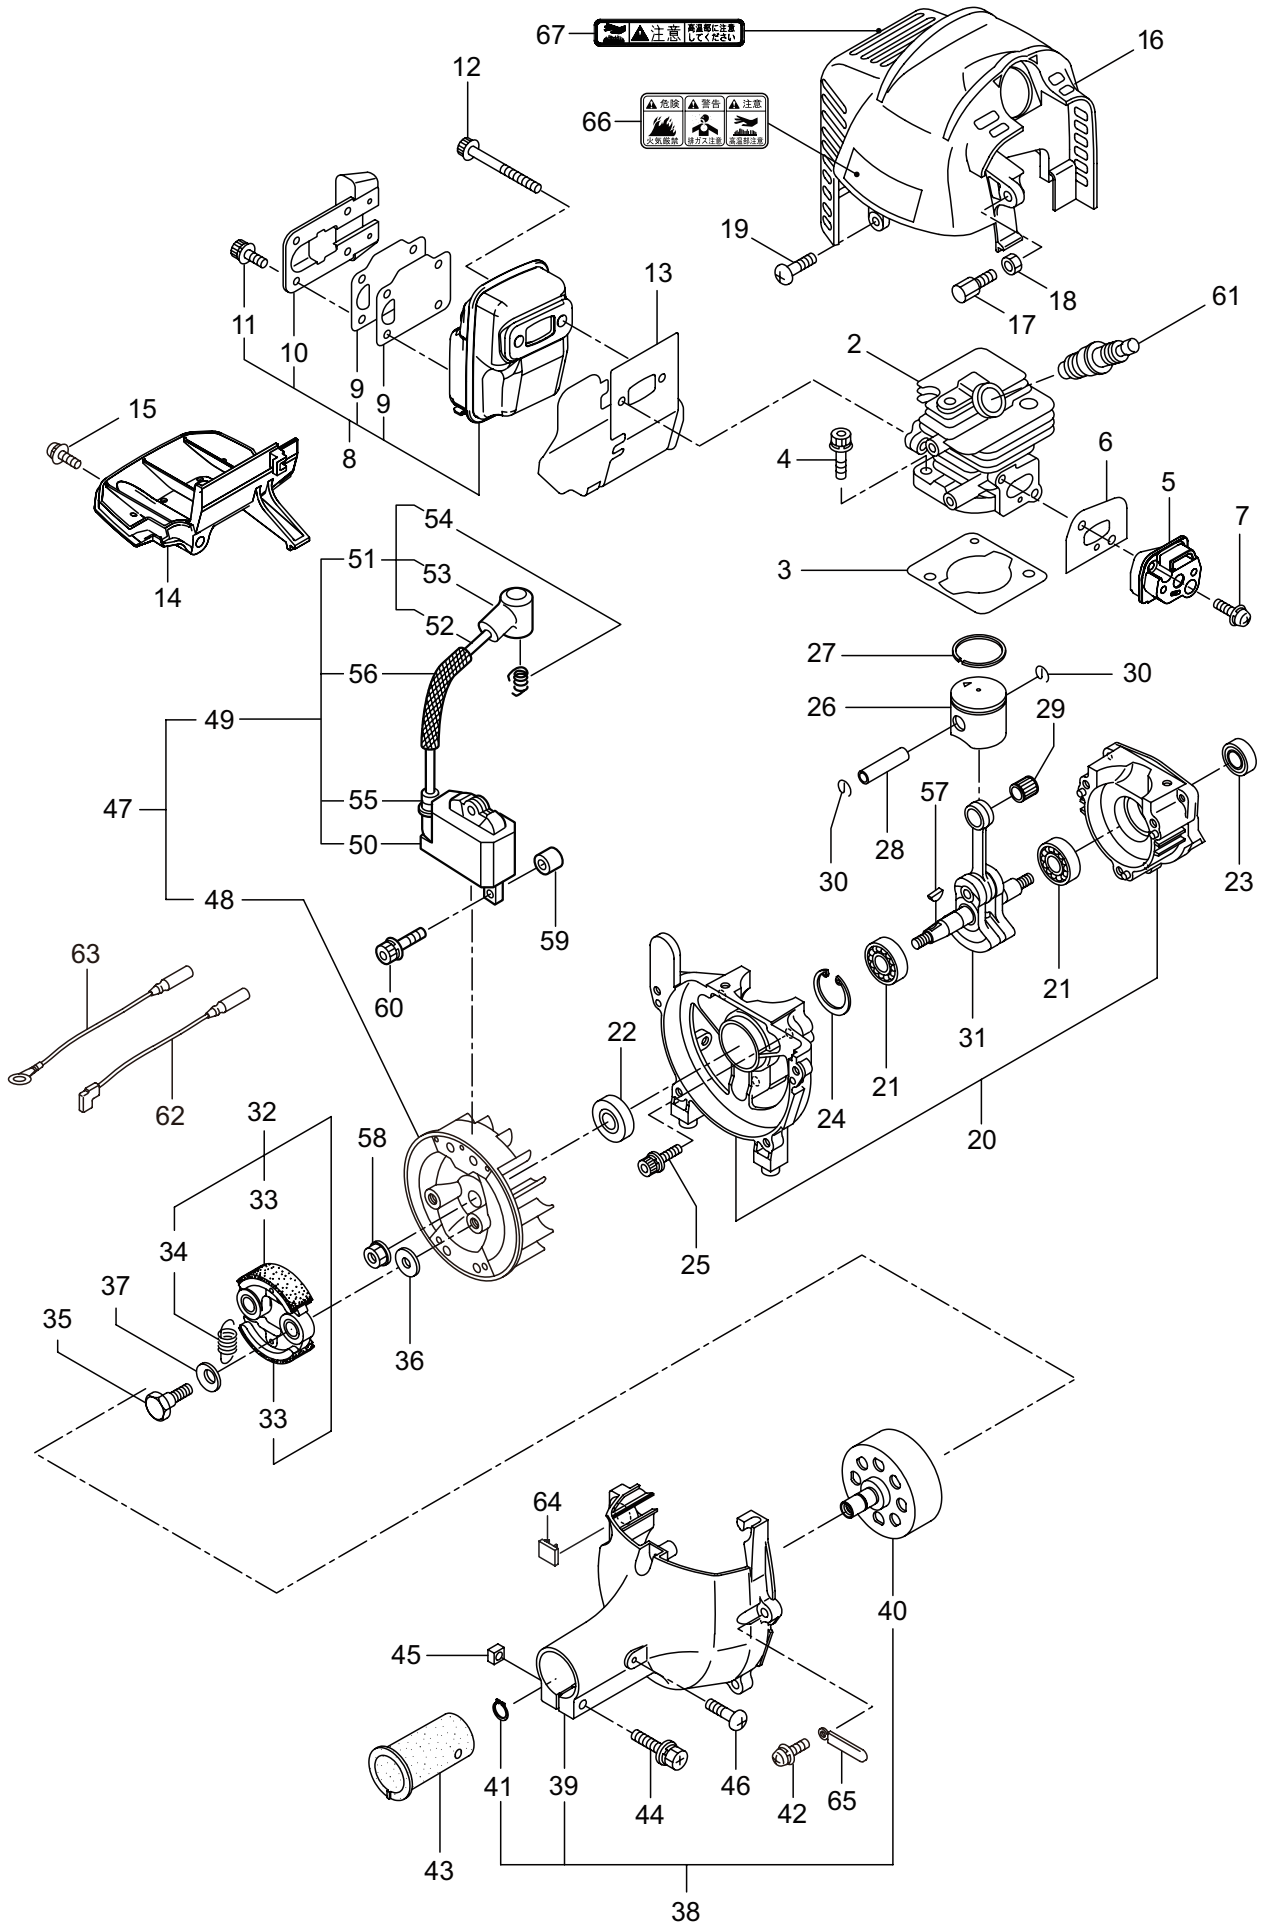

AD2000L-MP エンジン

2. クランクケース、シリンダ

見出番号	部品番号	部 品 名 称	個数	備 考
2-1	875431	エンジン	1	EE201/35
2-2	289667	シリンダ	1	
2-3	289643	ガスケット	1	T0.5
2-4	267290	スクリユ	2	M5X20
2-5	272744	インシュレータ	1	
2-6	267049	ガスケット	1	
2-7	269826	ナベコネジ (+)WSW	2	M5X25WSW
2-8	246656	マフラアセンブリ	1	9 ~ 11 フクム
2-9	246663	ガスケット	2	
2-10	246662	テイルコンプリート	1	
2-11	246731	6 カクアナツキホルト WSW	4	M4X10
2-12	266402	6 カクアナツキホルト WSW	2	M5X55
2-13	247073	ガスケット	1	
2-14	276868	アンダーカバー	1	
2-15	269827	ナベコネジ (+)WSW	1	M5X16
2-16	247156	トップカバーコンプリート	1	
2-17	563151	スクリユ	1	M6X15
2-18	261878	ナット	1	
2-19	280144	タツピンネジ (+)	1	4X16
2-20	273674	クランクケース	1	
2-21	280488	ヘアリング	2	PPL 6001
2-22	261492	オイルシール	1	ISCD12287
2-23	261386	オイルシール	1	ISCD12227
2-24	055185	C ガ外メワ	1	H28
2-25	261612	6 カクアナツキホルト WSW	3	M5X30
2-26	289671	ピストン	1	
2-27	261158	ピストンリング	1	
2-28	261036	ピストンピン	1	
2-29	288520	ニードルヘアリング	1	8E-KV8X11X11.8
2-30	261576	サークリツフ	2	
2-31	274146	クランクシャフトコンプリート	1	
2-32	269168	クラツチアセンブリ	1	33,34 フクム
2-33	269169	クラツチシュ	2	
2-34	269173	スプリング	1	
2-35	269647	クラツチホルト	2	
2-36	269175	ワツシヤ	2	6.1X15X1.6
2-37	261777	ウエーブワツシヤ	2	
2-38	286528	ファンカバーアセンブリ C	1	39 ~ 41 フクム
2-39	280506	ファンカバー	1	
2-40	280314	クラツチドラムコンプリート	1	
2-41	014210	C ガ外メワ	1	S10
2-42	269831	ナベコネジ (+)WSW	4	M5X20WSW
2-43	269991	クツシヨ	1	
2-44	280477	スクリユ	1	M5X28WSW
2-45	269423	シカクナツト	1	M5