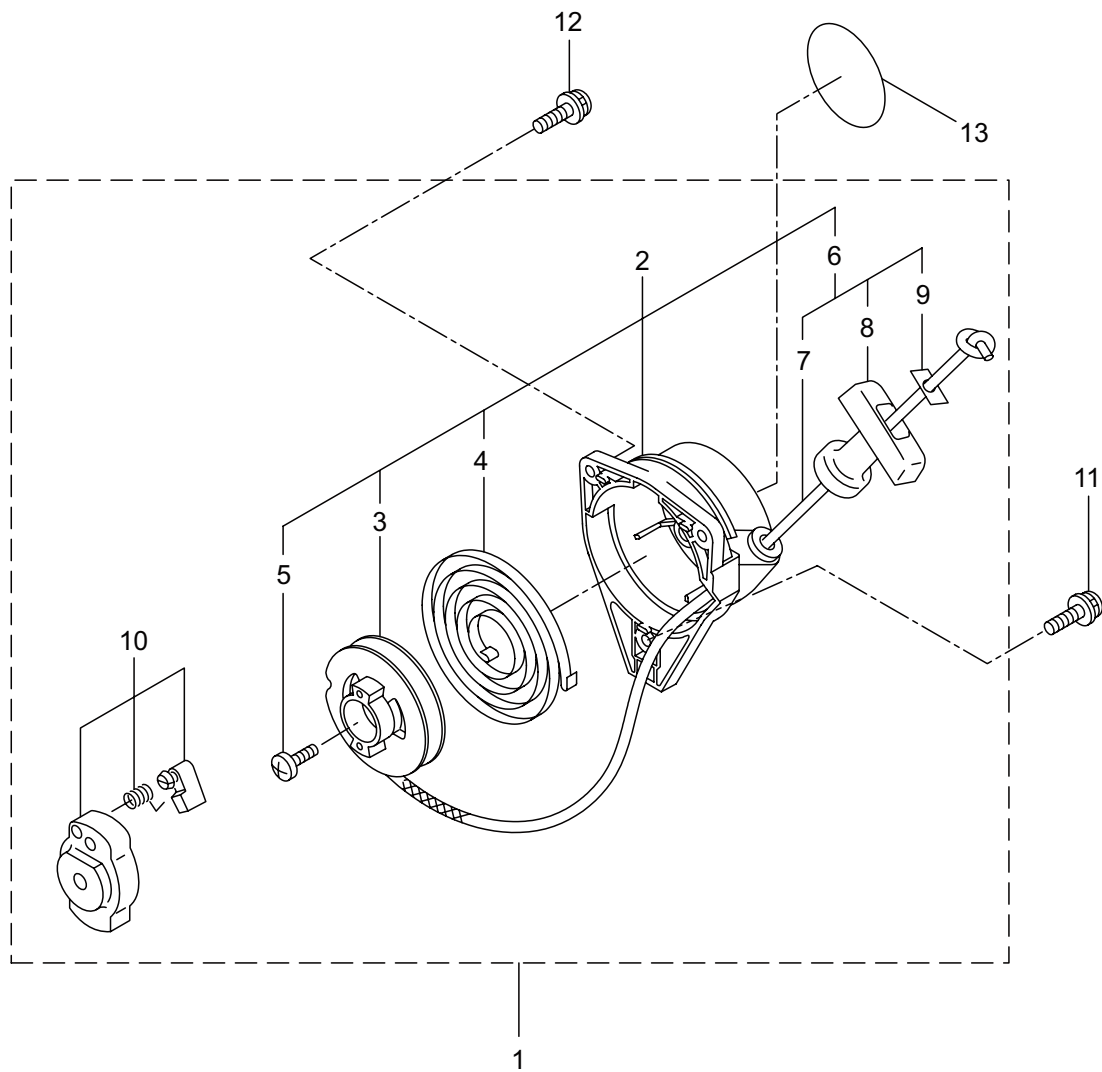

AD2000L-MP エンジン
3. リコイルスタータ

見出番号	部品番号	部 品 名 称	個数	備 考
3-1	288684	リコイルスタータアセンブリ	1	2 ~ 10 フクム 3 ~ 9 フクム
3-2	288685	スタータアセンブリ	1	
3-3	288967	リール	1	
3-4	288968	スパイラルスプリング	1	
3-5	262922	セットスクリュー	1	
3-6	288969	ロープアセンブリ	1	7 ~ 9 フクム
3-7	288970	スタータロープ	1	
3-8	261725	スタータノブ	1	
3-9	283511	ロープストツパ	1	
3-10	288971	スタータプリアアセンブリ	1	
3-11	269833	ナベコネジ (+)WSW	1	M4X16WSW M4X20
3-12	280489	ナベコネジ (+)WSW	2	
3-13	247103	リコイルラベル	1