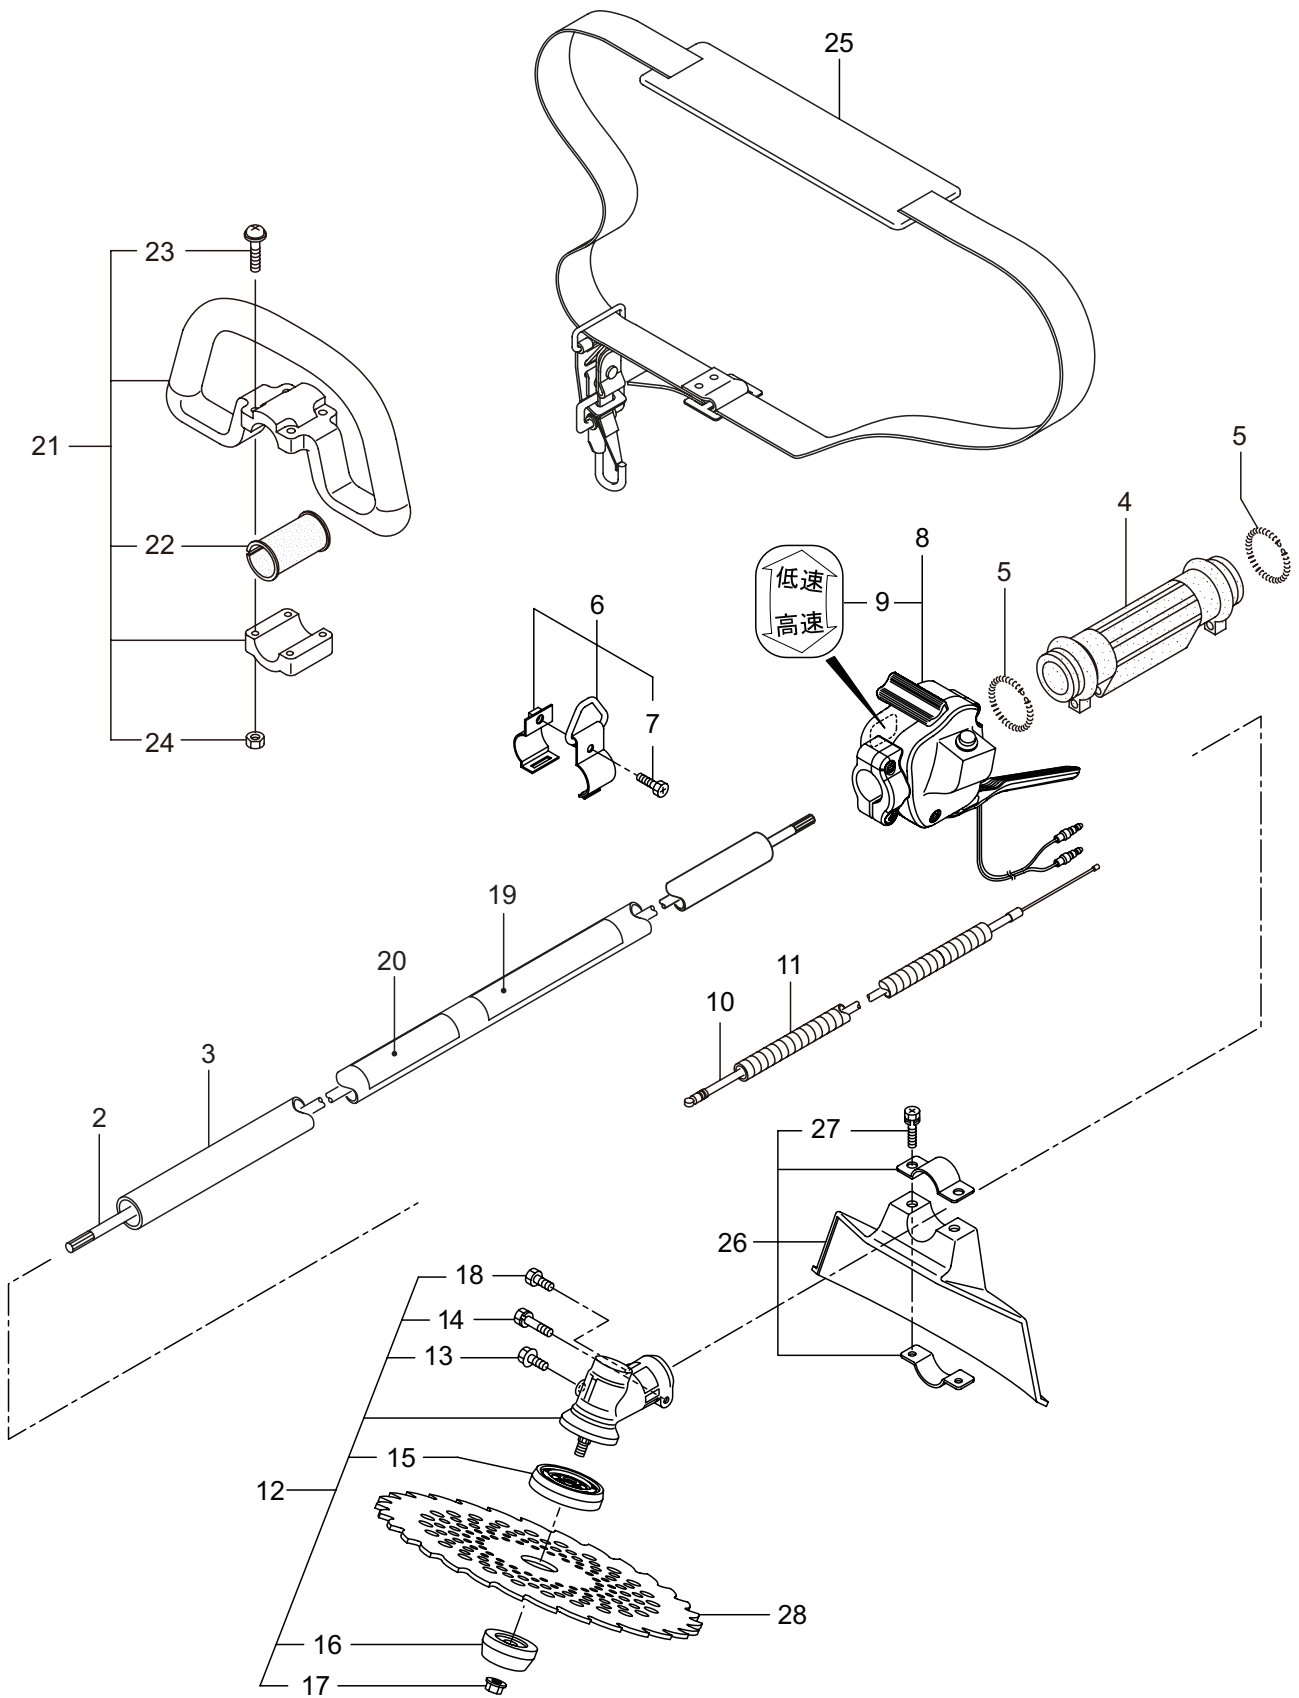

Parts List

パーツリスト

動力刈払機

Model: **AD2000L-MP**

パーツリストコード 525015

部品表のご使用について

1. 部品のご注文の際は
機種名（形式）・部品番号・部品名称・数量を明記ください。
2. 小売価格は別表の価格表をご参照ください。
3. 部品は必ず「丸山純正部品」をご使用ください。
4. 本部品表は省略したものもあります。
5. 本部品表は改良の為予告なく変更することがあります。
6. Fig. の表示について
イラストページに Fig. ※※参照と表示してあります。この※※はイラストページ
左上の見出し番号を表します。

目次

	ページ
1. 本 体	1
エンジン (EE201/35)	
2. クランクケース、シリンダ	3
3. リコイルスタータ	7
4. キャブレタ、燃料タンク	9
5. 付 属 品	11

AD2000L-MP

1. 本体

見出番号	部品番号	部 品 名 称	個数	備 考
1-1	364887	AD2000L-MP	1	
1-2	226546	デントウシク	1	
1-3	226544	ガイカンマメ	1	
1-4	211736	ホンタイニギリB	1	
1-5	211737	バンド	2	
1-6	054691	ツリカナグクミタテ	1	7 フクム
1-7	089738	6 カクホルト	1	M5X15
1-8	560724	トリガレバークミタテ	1	9 フクム
1-9	560182	ラベル	1	コウ - テイ
1-10	235751	スロツトルワイヤ	1	365L I/O 73.5
1-11	213548	コルゲートチューブ	1	ヨビ 10 200L
1-12	225835	ギヤケースクミタテ	1	13 ~ 18 フクム
1-13	225897	6 カクホルト (+)W	1	M6X8
1-14	092550	6 カクホルト (+)SW	1	M5X25-7T
1-15	225891	ハモノホス A	1	
1-16	225892	ハモノホス B	1	
1-17	225893	サラバネサガネツキナツ	1	M8 ヒダリ
1-18	225896	6 カクホルト (+)	1	M5X10
1-19	220549	チュウイマーク	1	
1-20	242261	ネームプレート	1	AD2000L-MP
1-21	214224	ループバンドクミタテ	1	22 ~ 24 フクム
1-22	213171	ハンドトリツケゴム	1	
1-23	222142	ナベコネジ (+)W	4	M5X28
1-24	081027	6 カクナツ	4	M5
1-25	220533	カタカケバンドクミタテ	1	
1-26	222821	ジヨウメンカバークミタテ	1	27 フクム
1-27	092561	6 カクホルト (+)SW	2	M5X25
1-28	227509	チツプソー 9	1	