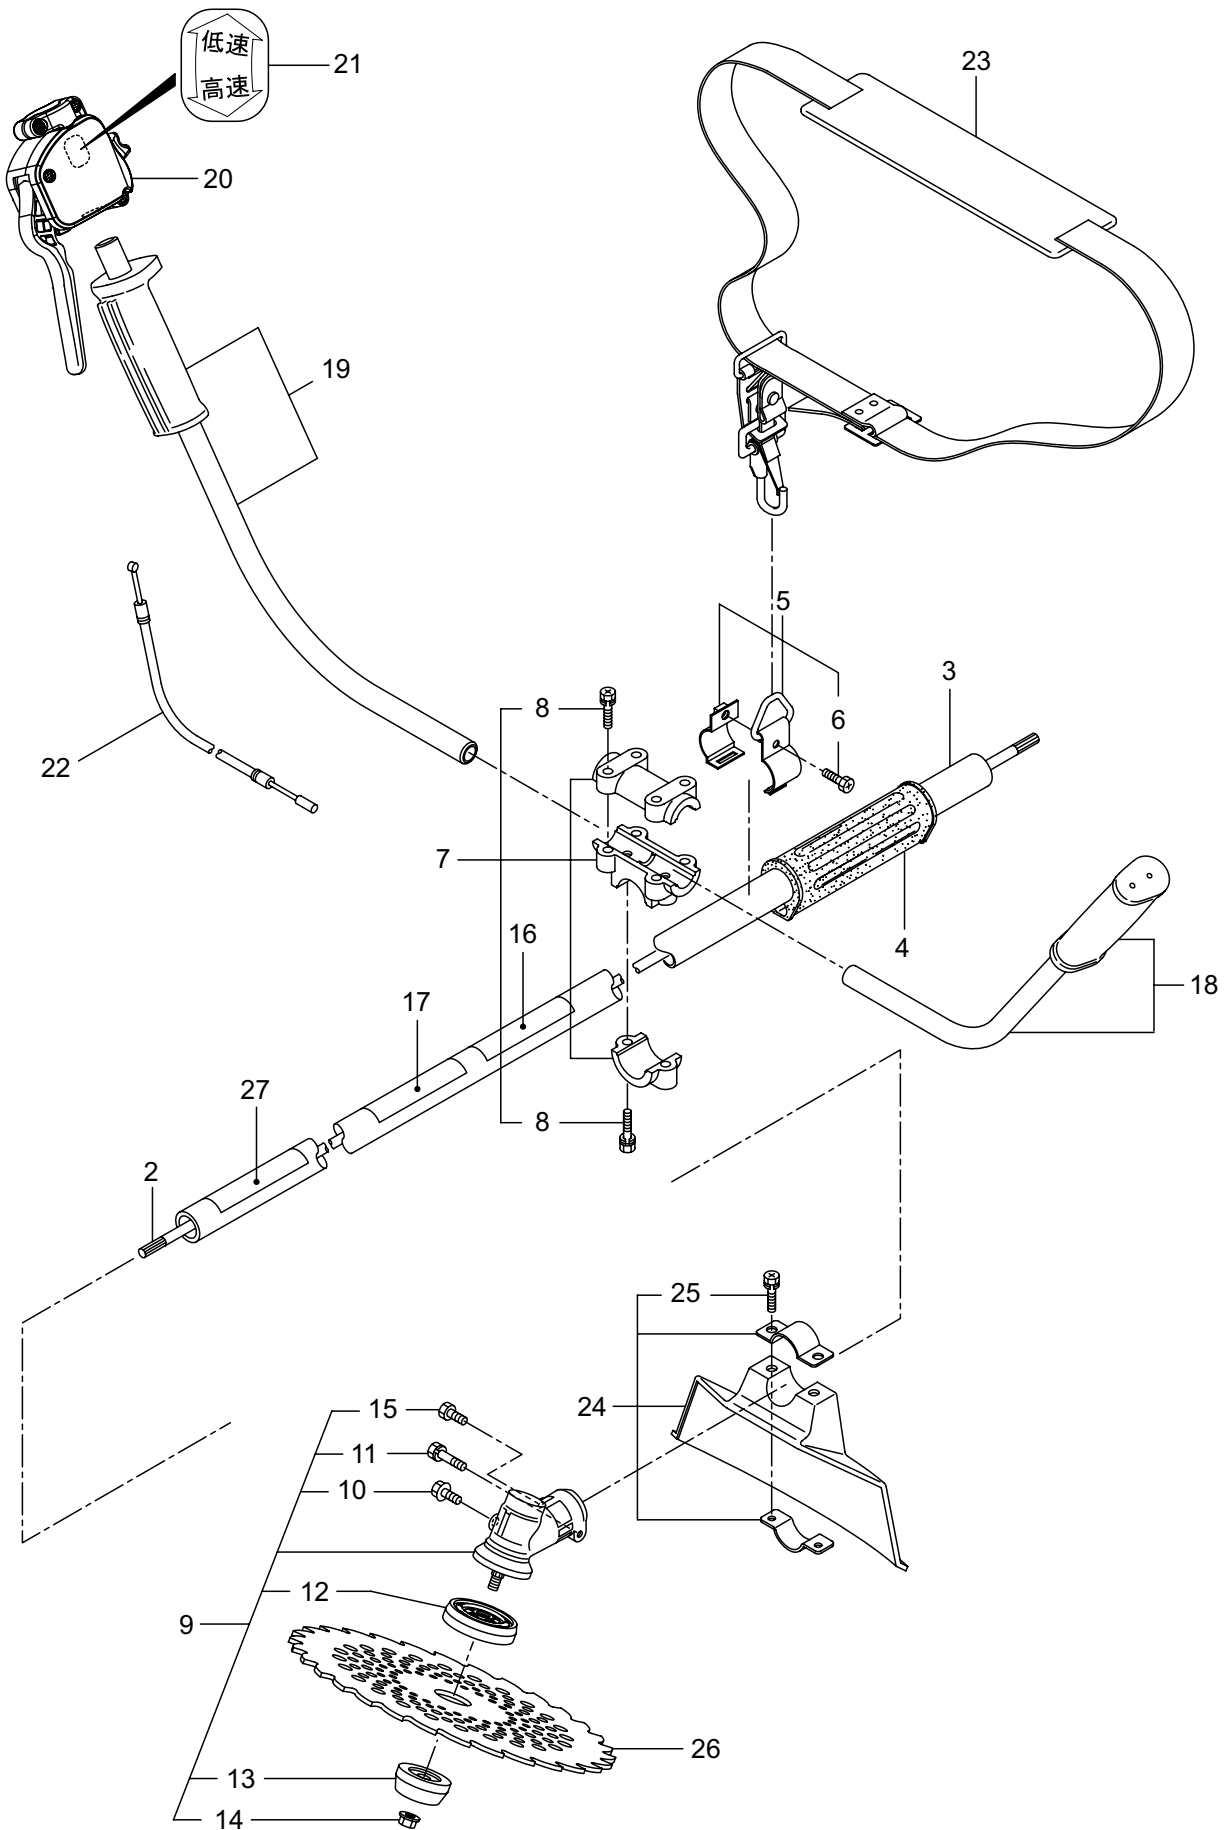

Parts List

パーツリスト

動力刈払機

Model: **BC203S**

パーツリストコード 523816

BIG M

2014. 05.

部品表のご使用について

1. 部品のご注文の際は
機種名（形式）・部品番号・部品名称・数量を明記ください。
2. 小売価格は別表の価格表をご参照ください。
3. 部品は必ず「丸山純正部品」をご使用ください。
4. 本部品表は省略したものもあります。
5. 本部品表は改良の為予告なく変更することがあります。
6. Fig. の表示について
イラストページに Fig. ※※ 参照と表示してあります。この ※※ はイラストページ
左上の見出し番号を表します。

目次

	ページ
1. 本 体	1 ~ 2
2. エンジン（クランクケース、シリンダ）.....	3 ~ 6
3. エンジン（リコイルスタータ）.....	7 ~ 8
4. エンジン（キャブレタ、燃料タンク）.....	9 ~ 10
5. 付属品	11 ~ 12

1. BC203S
本体

見出番号	部品番号	部 品 名 称	個数	備 考
1-1	364326	BC203S	1	
1-2	226546	デントウジク	1	
1-3	226544	ガイカンマトメ	1	
1-4	215532	ホンタイニギリ	1	
1-5	054691	ツリカナグクミタテ	1	6 フクム
1-6	089738	6 カクホルト	1	M5x15
1-7	215418	ハンドルリツケカナグクミタテ	1	8 フクム
1-8	092561	6 カクホルト (+)SW	6	M5x25
1-9	225835	キヤケースクミタテ	1	10 ~ 15 フクム
1-10	225897	6 カクホルト (+)W	1	M6x8
1-11	092550	6 カクホルト (+)SW	1	M5x25-7T
1-12	225891	ハモノホス A	1	
1-13	225892	ハモノホス B	1	
1-14	225893	サラハネサガネツキナツト	1	M8 ヒタリ
1-15	225896	6 カクホルト (+)	1	M5x10
1-16	220549	チユウイマーク	1	
1-17	236046	ネームプレート	1	BIG-M BC203S
1-18	235791	ハンドル A マトメ	1	
1-19	235792	ハンドル B マトメ	1	
1-20	235778	トリガレパークミタテ (16)	1	
1-21	236111	ラベル	1	コウ - テイマーク
1-22	235748	スロツトルワイヤ	1	810L I/O 75.5
1-23	220533	カタカケバンドクミタテ	1	
1-24	222821	ジヨウメンカパークミタテ	1	25 フクム
1-25	092561	6 カクホルト (+)SW	2	M5x25
1-26	224624	チツプソ - 9 BIG-M	1	
1-27	231654	ハリマーク	1	ECO