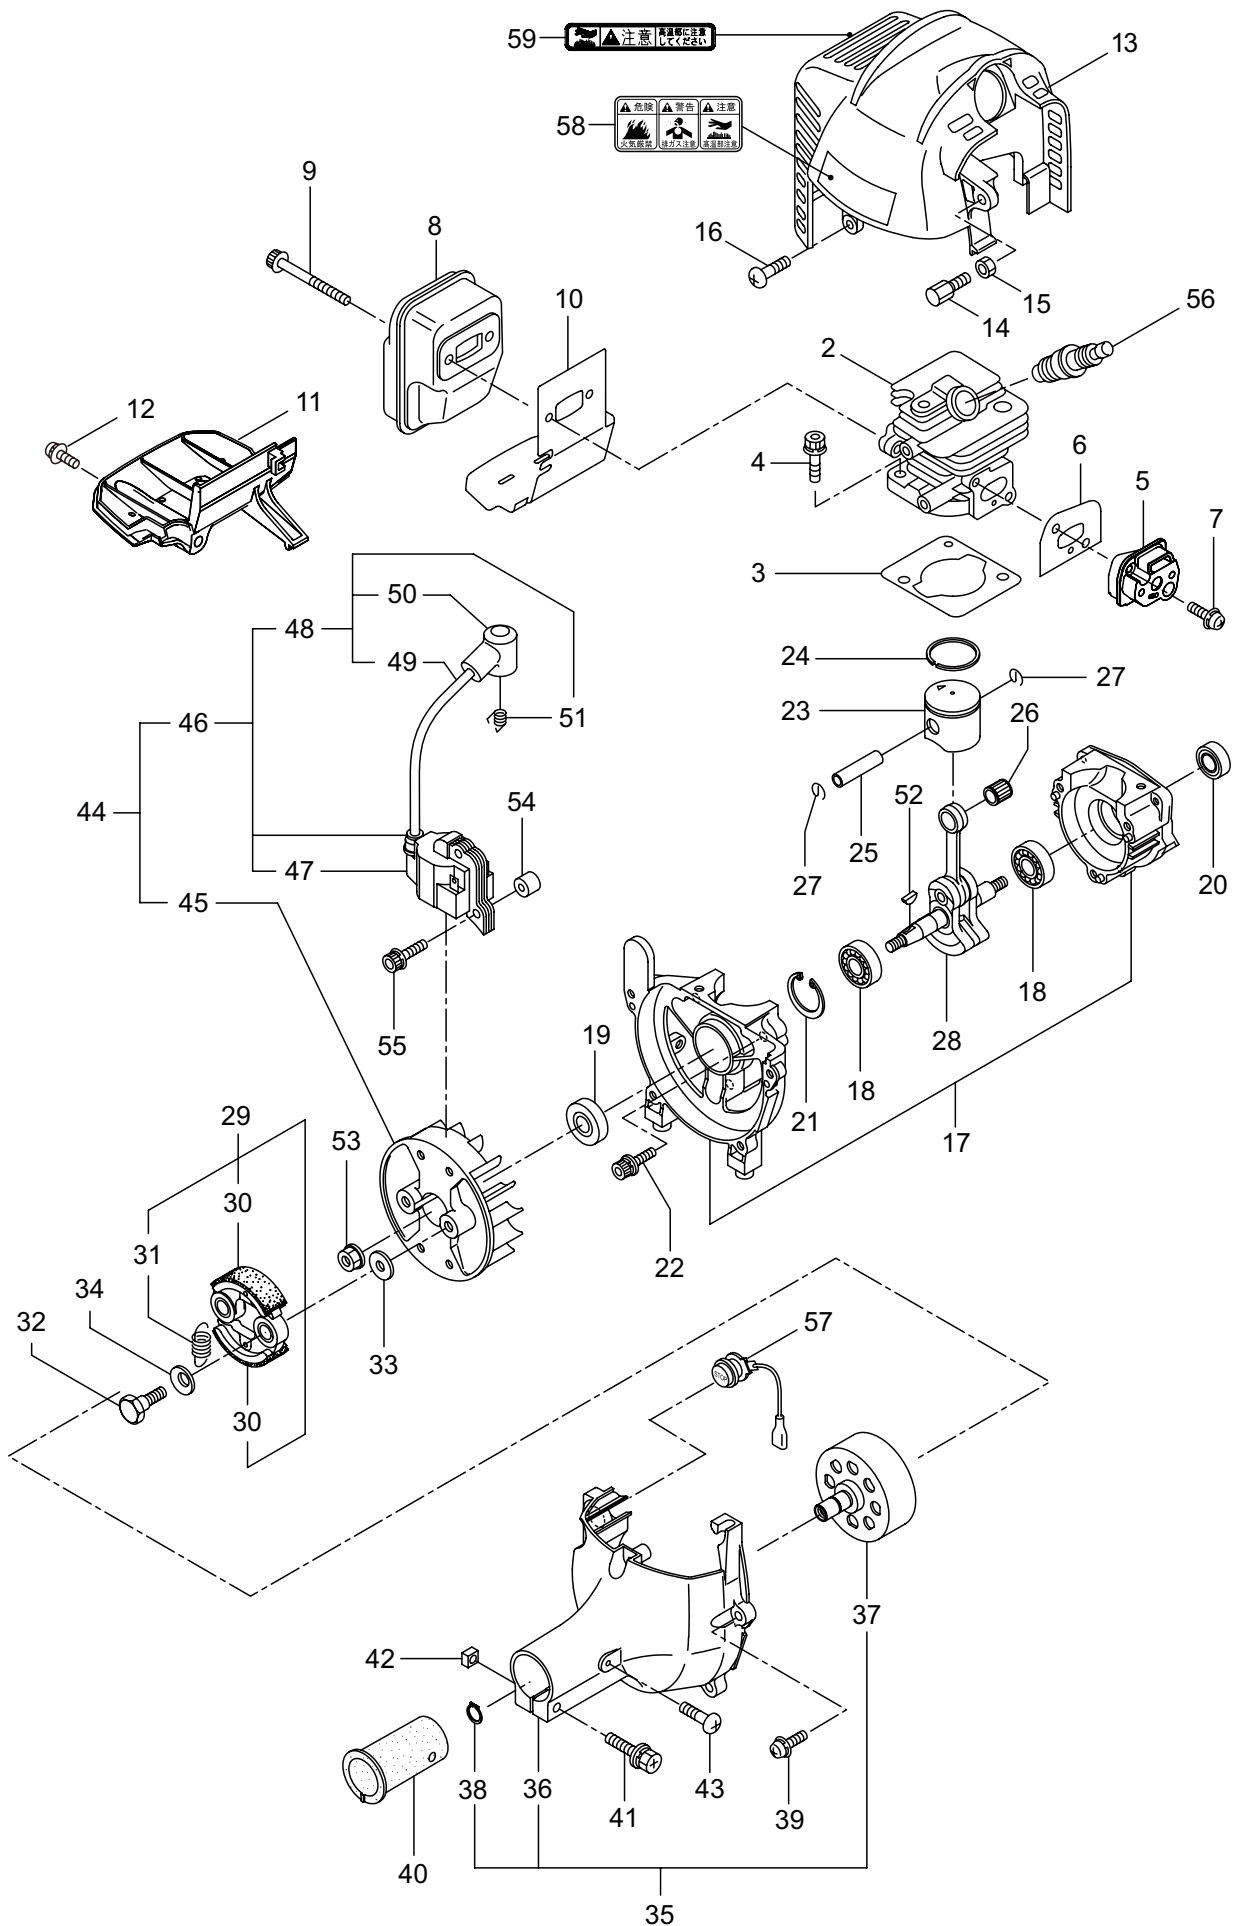

2. BC203S エンジン クランクケース、シリンダ

見出番号	部品番号	部 品 名 称	個数	備 考
2-46	272067	イグニッションコイルアセンブリ	1	47 ~ 51 フクム
2-47	267401	コイル	1	
2-48	272068	コードアセンブリ	1	49 ~ 51 フクム
2-49	272069	コード	1	
2-50	261074	プラグキャップ	1	
2-51	261075	フック	1	
2-52	261076	ハンゲツキー	1	
2-53	261417	サラサカネツキナット	1	M8
2-54	280381	スペーサ	2	
2-55	261256	6 カクアナツキホルト WSW	2	M4x25
2-56	286739	スパークプラグ	1	CJ6Y
2-57	269983	ストップスイッチコンプリート	1	
2-58	269705	ラベル	1	キケン カキケンキン
2-59	274191	ラベル	1	コウオンチュウイ