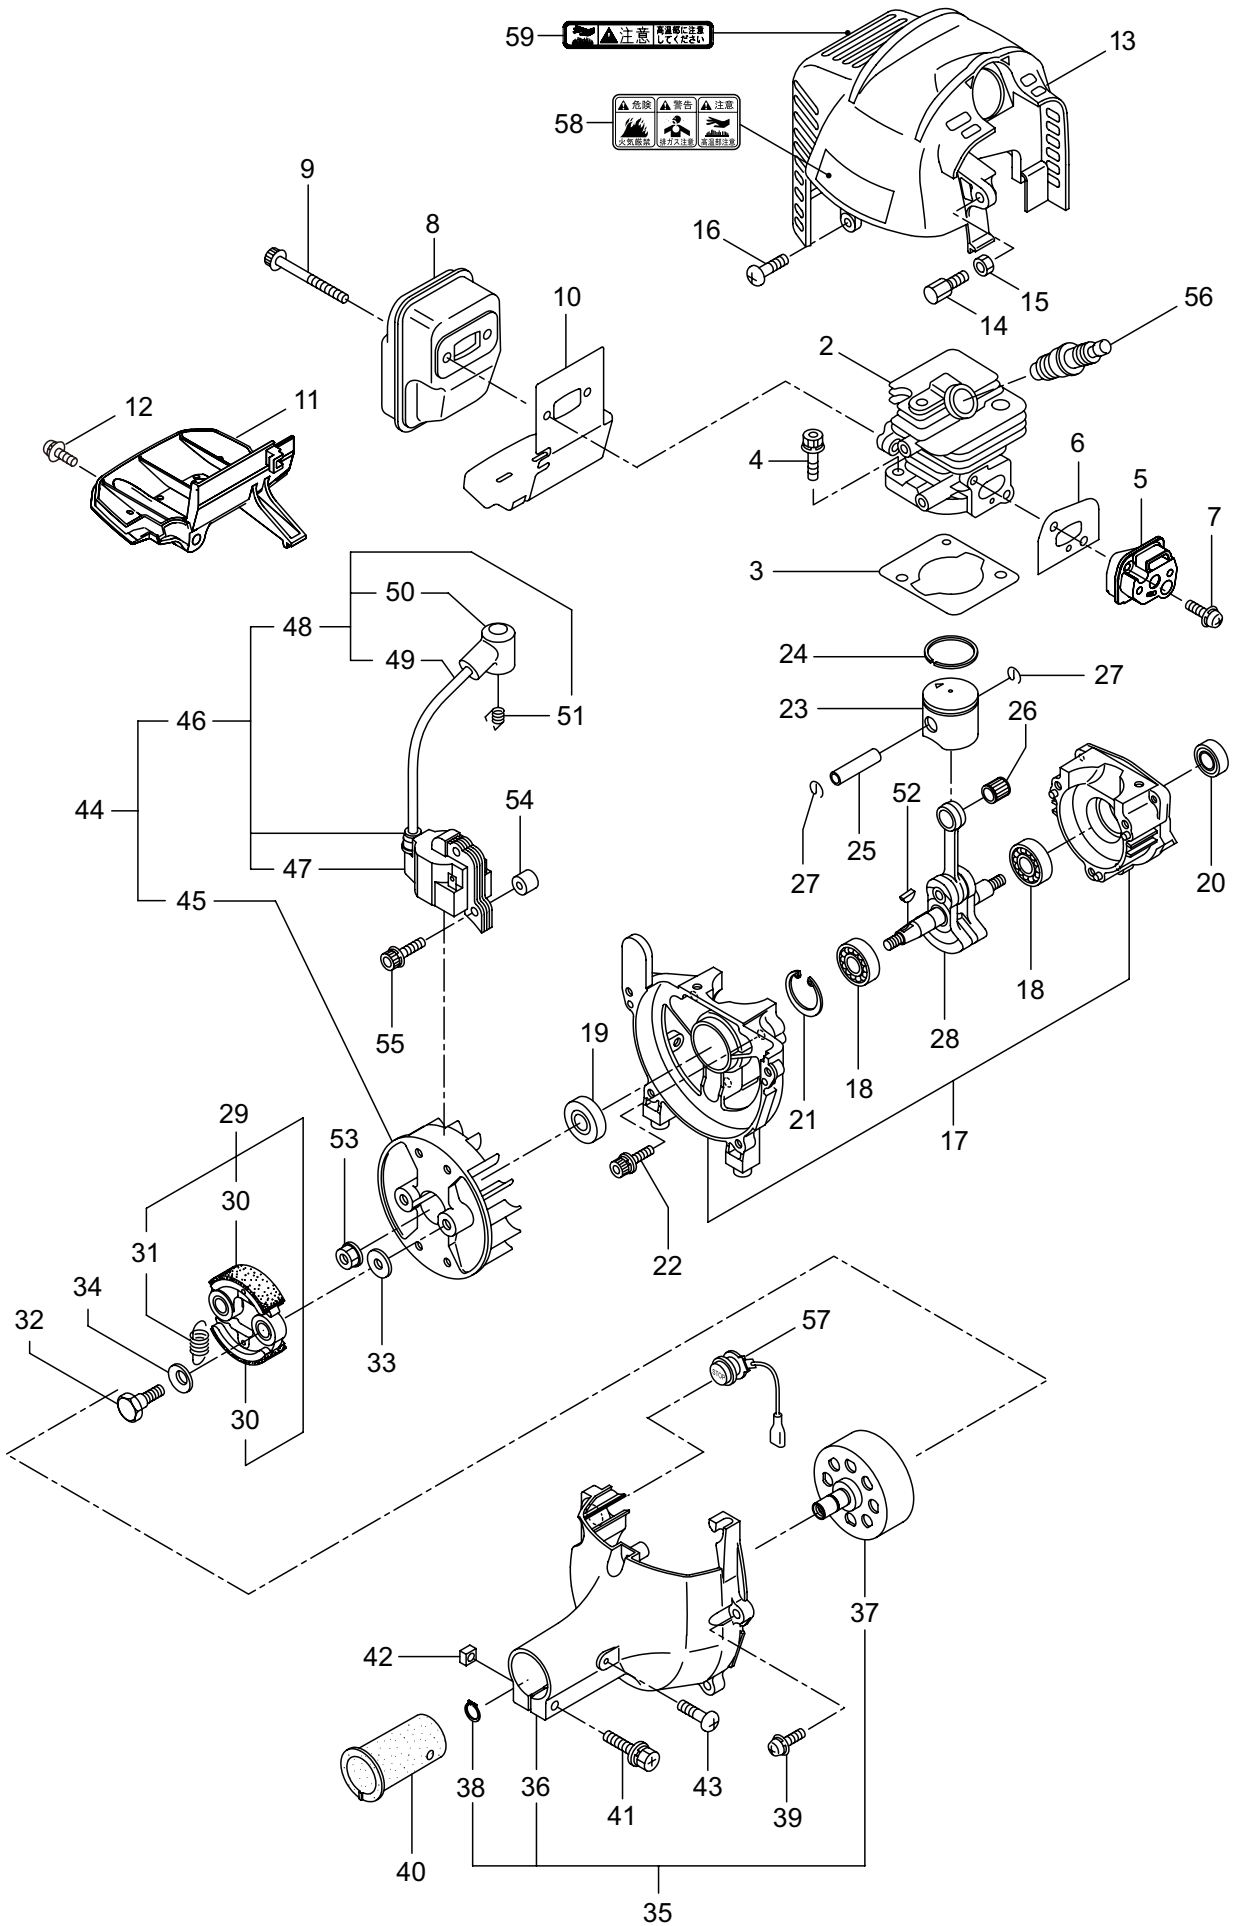

2. BC203S エンジン クランクケース、シリンダ

見出番号	部品番号	部 品 名 称	個数	備 考
2-1	859455	エンジン	1	EE201/12
2-2	289667	シリンダ	1	
2-3	289643	ガスケット	1	T0.5
2-4	267290	スクリュ	2	M5x20
2-5	272744	インシュレータ	1	
2-6	267049	ガスケット	1	
2-7	269826	ナベコネジ (+)WSW	2	M5x25WSW ムツク
2-8	289657	マフラアセンブリ	1	
2-9	266402	スクリュ	2	M5x55
2-10	273262	ガスケット	1	
2-11	273519	アンダカバー	1	
2-12	269827	ナベコネジ (+)WSW	1	M5X16
2-13	289641	トップカバー	1	マスターアイロー
2-14	289774	スクリュ	1	
2-15	261878	ナツト	1	
2-16	280144	タツピンネジ (+)	1	4x16
2-17	273674	クランクケース	1	
2-18	280488	ベアリング	2	PPL 6001
2-19	261492	オイルシール	1	
2-20	261386	オイルシール	1	
2-21	055185	C ガ外メワ	1	H28
2-22	261612	6 カクアナツキホルト WSW	3	M5x30
2-23	289671	ピストン	1	
2-24	261158	ピストンリング	1	
2-25	261036	ピストンピン	1	
2-26	288520	ニードルベアリング	1	8E-KV8X11X11.8
2-27	261576	サークリツプ	2	
2-28	267193	クランクシャフトコンプリート	1	
2-29	269168	クラツチアセンブリ	1	30,31 フクム
2-30	269169	クラツチシュ	2	
2-31	269173	スプリング	1	
2-32	269647	クラツチホルト	2	
2-33	269175	ワツシヤ	2	6.1x15x1.6
2-34	261777	ウエーブワツシヤ	2	
2-35	286527	ファンカバーアセンブリ C	1	36 ~ 38 フクム
2-36	280366	ファンカバー	1	ソフトグレー
2-37	280314	クラツチドラムコンプリート	1	
2-38	014210	C ガ外メワ	1	S10
2-39	269831	ナベコネジ (+)WSW	4	M5x20WSW
2-40	269991	クツシヨシ	1	
2-41	280477	スクリュ	1	M5x28WSW
2-42	269423	シカクナツト	1	M5
2-43	282403	タツピンネジ (+)	1	M4x14
2-44	272066	マグネトアセンブリ	1	45 ~ 51 フクム
2-45	261356	ロータ	1