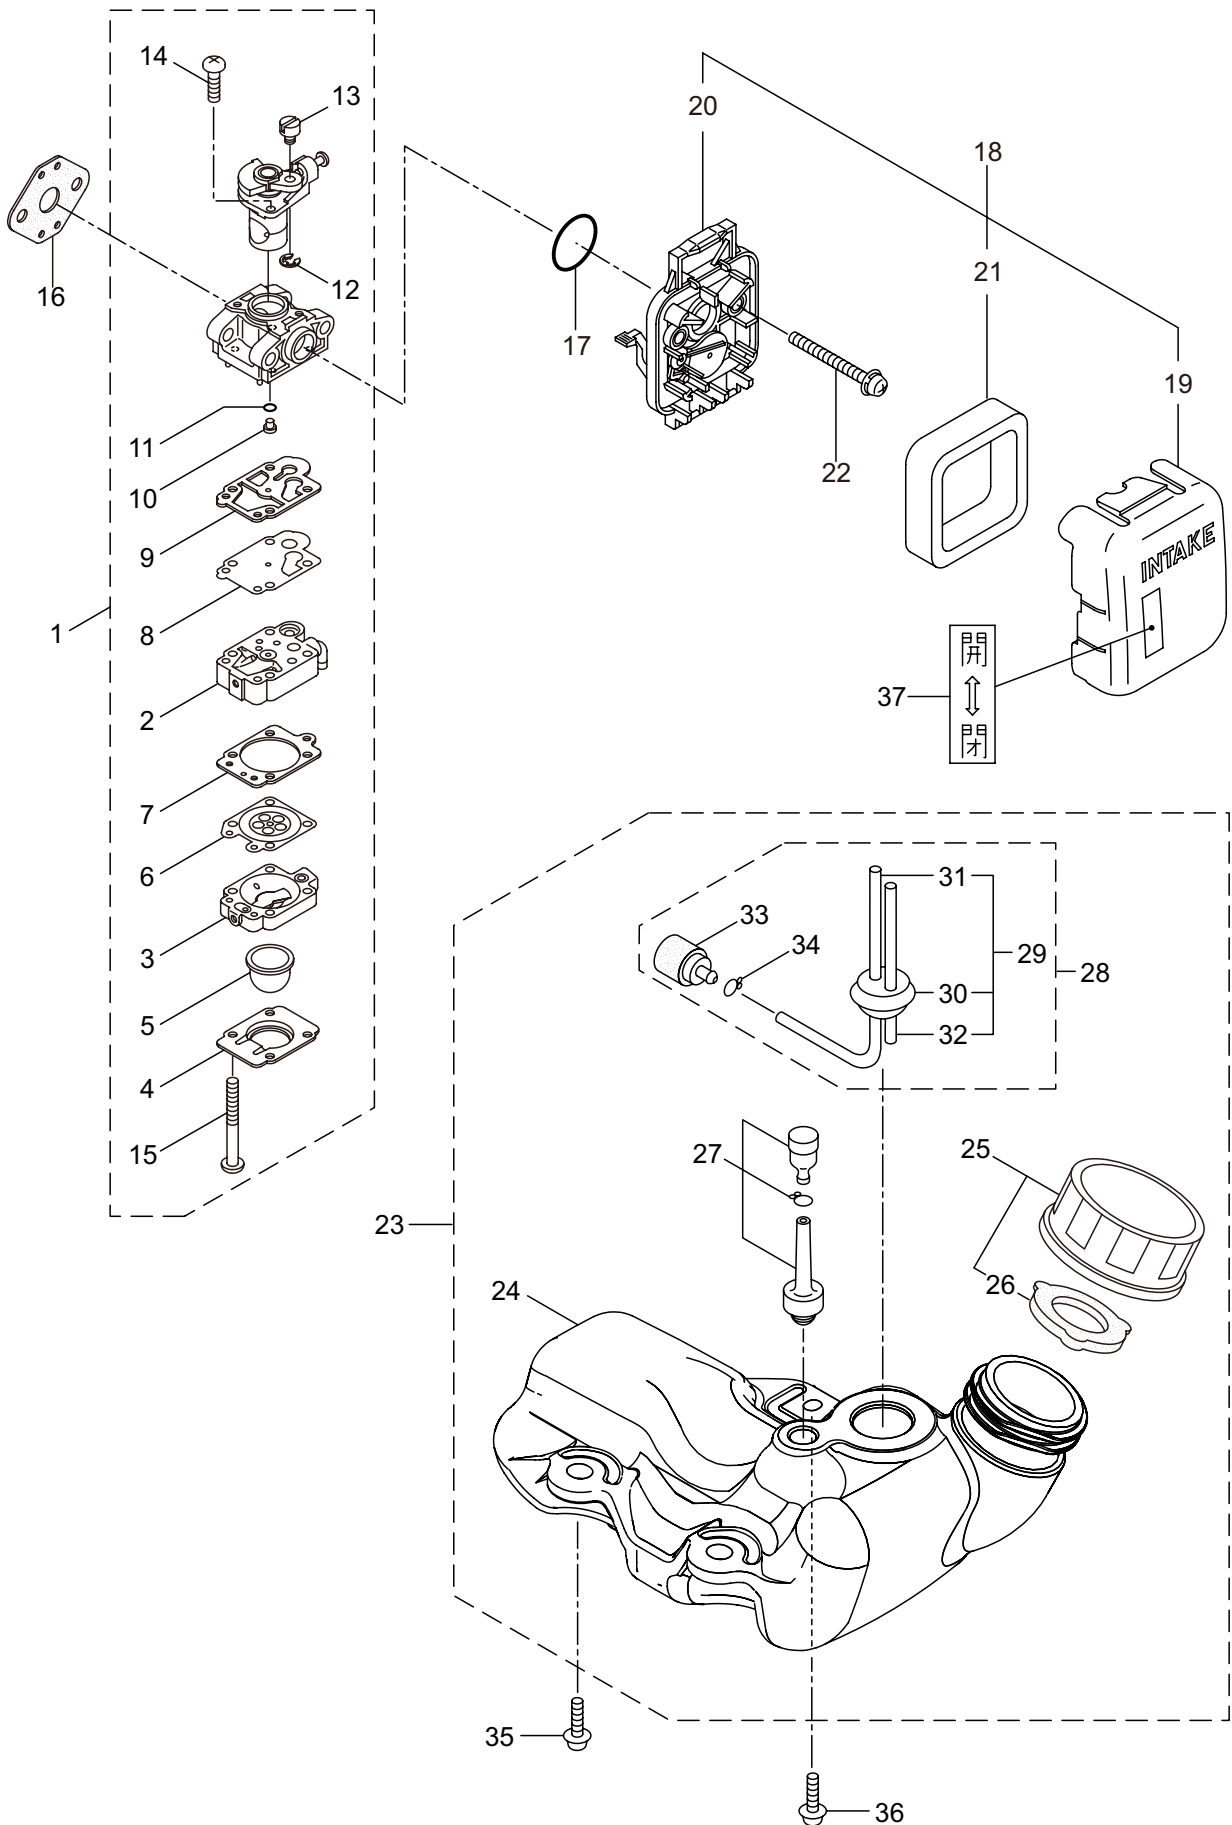

4. BC203S エンジン
キャブレタ、燃料タンク

見出番号	部品番号	部 品 名 称	個数	備 考		
4-1	289885	キャブレタアセンブリ	1	2 ~ 15 フクム		
4-2	274472	ポンプホテイ	1			
4-3	262991	パージホテイ	1			
4-4	262992	ポンプカバー	1			
4-5	261874	プライマ	1			
4-6	283905	ダイヤフラム	1			
4-7	262993	ガasket	1			
4-8	262994	ダイヤフラム	1			
4-9	282576	ガasket	1			
4-10	285030	シエツト	1			
4-11	261871	O リング	1	19 ~ 21 フクム		
4-12	261876	リング	1			
4-13	261658	スイベル	1			
4-14	264682	スクリュ	2			
4-15	262996	スクリュ	4			
4-16	261864	ガasket	1			
4-17	264691	O リング	1			
4-18	266420	クリーナアセンブリ	1			
4-19	264709	クリーナカバー	1			
4-20	266433	ケースアセンブリ	1			
4-21	264695	エレメント	1		M5x60WSW	
4-22	269834	ナベコネジ (+)WSW	2			
4-23	273515	タンクアセンブリ	1			24 ~ 34 フクム
4-24	273516	フューエルタンク	1			
4-25	281565	タンクキャツプアセンブリ	1			26 フクム
4-26	269377	パツキン	1	29 ~ 34 フクム		
4-27	261696	ブリーザクミタテ	1			
4-28	265752	ネンリヨウパイプアセンブリ	1			
4-29	264031	パイプクミタテ	1		30 ~ 32 フクム	
4-30	261115	グロメツト	1			
4-31	261690	ネンリヨウパイプ	1	160L		
4-32	263038	オーバフローパイプ	1			
4-33	264653	フィルタアセンブリ	1			
4-34	261117	クリツプ	1			
4-35	269828	ナベコネジ (+)W	2		M5x16W	
4-36	281208	ナベコネジ (+)W	1	M5x16W メツク チヨーク カイ_ヘイ		
4-37	281007	ラベル	1