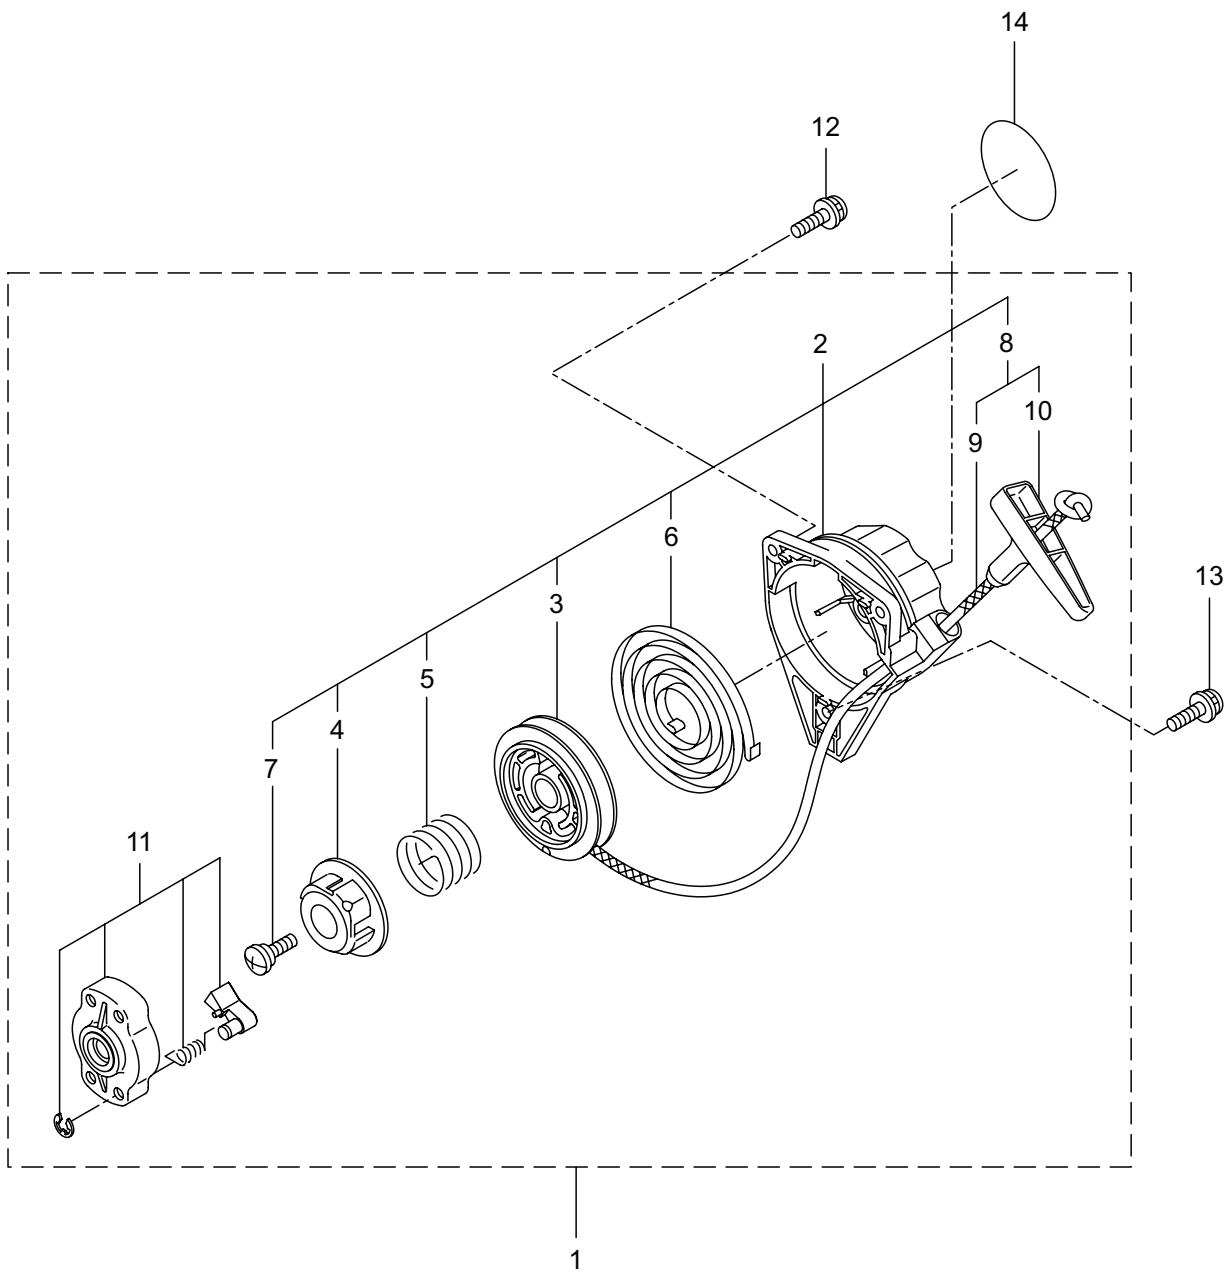

3. BC203S エンジン
リコイルスタータ

見出番号	部品番号	部 品 名 称	個数	備 考
3-1	282404	リコイルスタータアセンブリ	1	2 ~ 11 フクム
3-2	282405	スタータアセンブリ	1	3 ~ 10 フクム
3-3	283411	リール	1	
3-4	283412	カムプレート	1	
3-5	280930	ダンパースプリング	1	
3-6	280931	スパイラルスプリング	1	
3-7	267213	セットスクリュ	1	
3-8	280932	ロープアセンブリ	1	9,10 フクム
3-9	280933	スタータロープ	1	
3-10	267219	スタータノブ	1	
3-11	280934	プーリアアセンブリ	1	
3-12	280489	ナベコネジ (+)WSW	2	M4x20
3-13	269833	ナベコネジ (+)WSW	1	M4x16WSW メック
3-14	273689	ラベル	1	BC203S