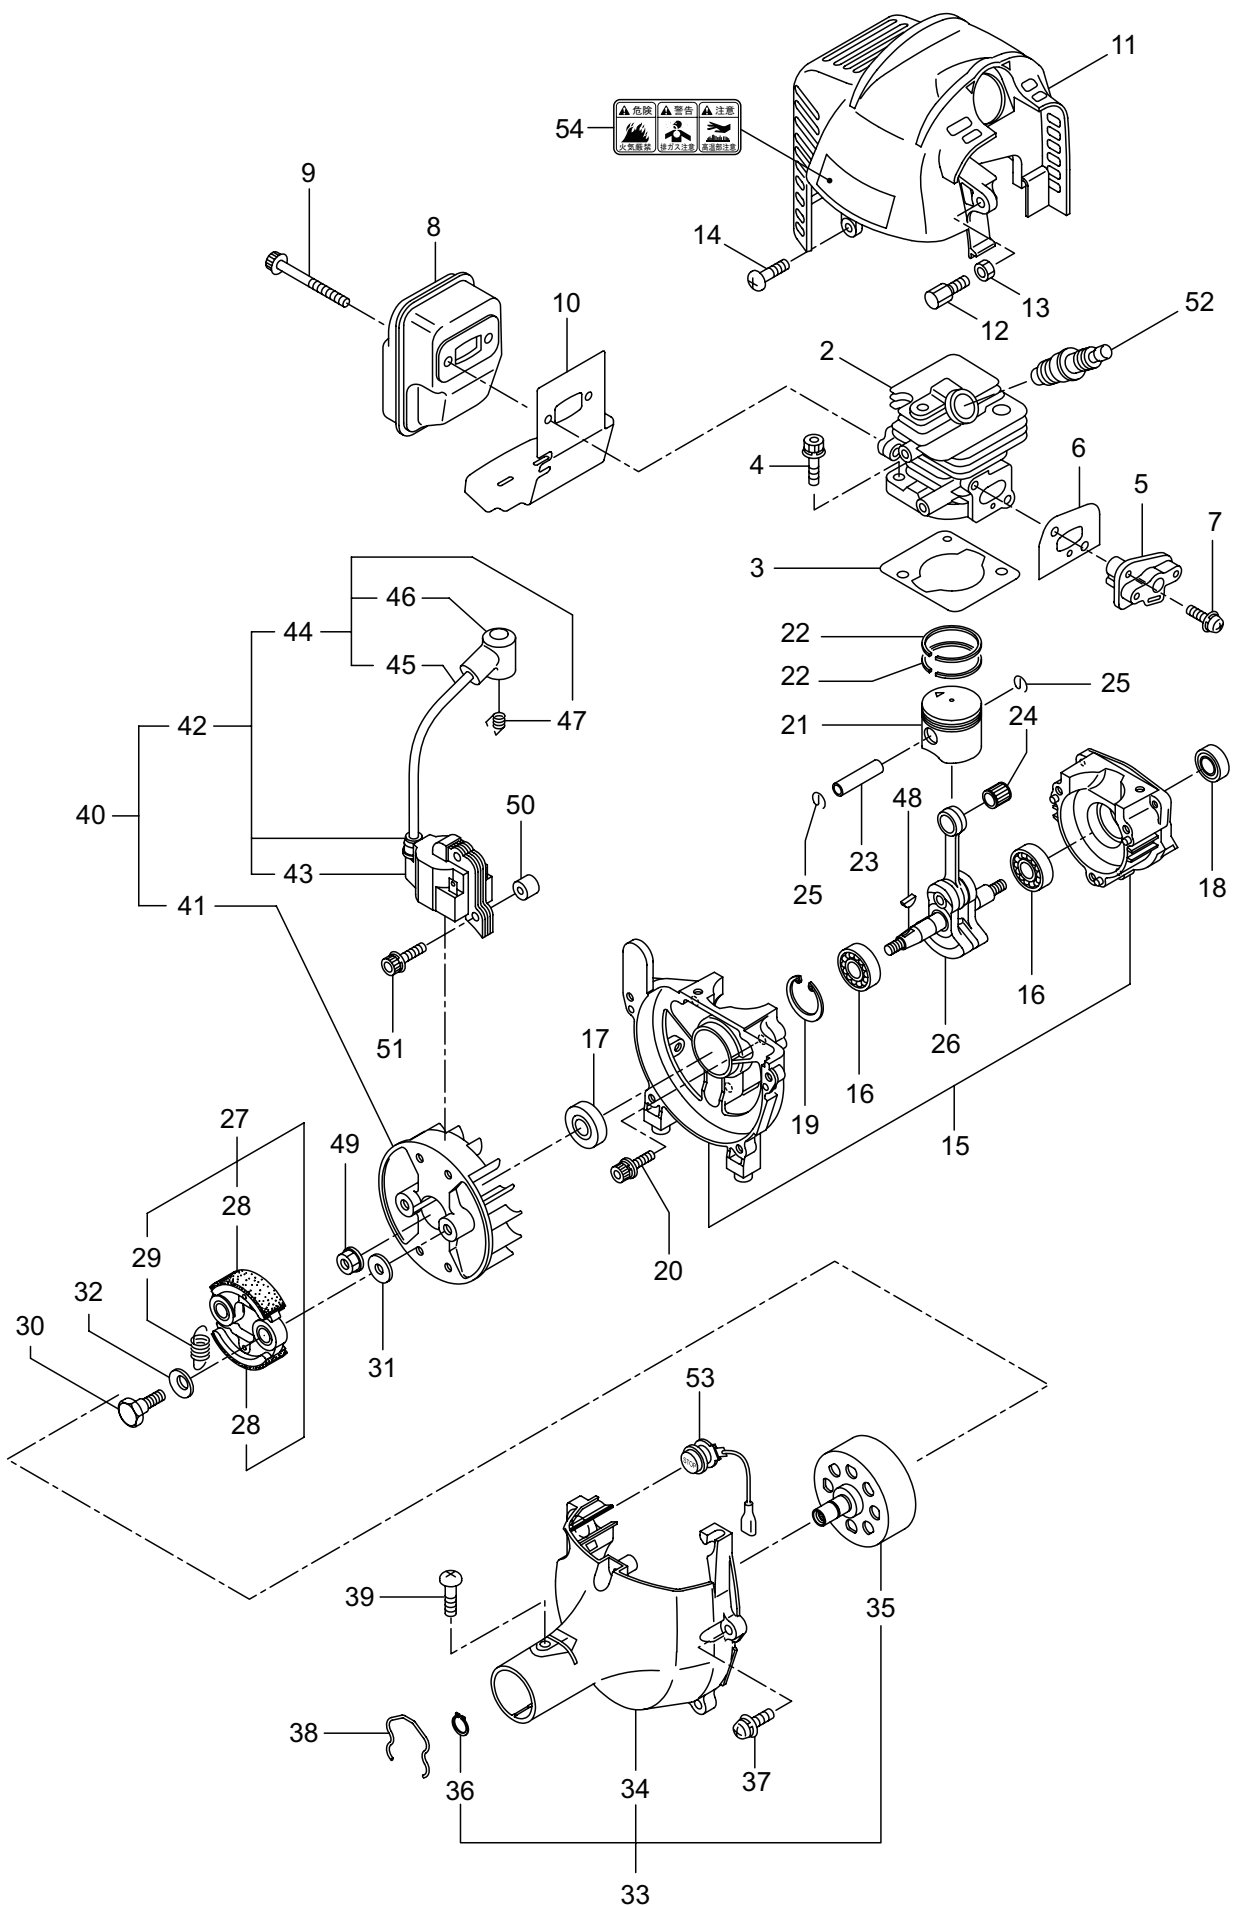

見出番号	部品番号	部 品 名 称	個 数			備 考
			232	232S	232M	
1-1	364180	BC232	1			
1-1	364179	BC232S		1		
1-1	364181	BC232M			1	
1-2	227923	テントウジク	1	1	1	
1-3	227925	ホウシンガイカンマトメ	1	1	1	24XT1.2X1450
1-4	215532	ホンタイニギリ	1	1	1	
1-5	054691	ツリカナグクミタテ	1	1	1	6 フクム
1-6	089738	6 カクホルト (+ アフセット)	1	1	1	M5X15
1-7	215418	ハンドルリツケカナグクミタテ	1	1	1	8 フクム
1-8	092561	6 カクホルト (+)SW	6	6	6	M5X25 アフセット
1-9	225835	ギヤケーaskミタテ	1	1	1	10 ~ 15 フクム
1-10	225897	6 カクホルト (+)W	1	1	1	M6X8 アフセット
1-11	092550	6 カクホルト (+)SW	1	1	1	M5X25-7T アフセット
1-12	225891	ハモノボス A	1	1	1	
1-13	225892	ハモノボス B	1	1	1	
1-14	225893	サラバネザガネツキナツト	1	1	1	M8 ヒタリ
1-15	225896	6 カクホルト (+)	1	1	1	M5X10 アフセット
1-16	220549	チュウイマーク	1	1	1	PL(コウニユウ E/G) カリハ
1-17	234895	ネームプレート	1			BIG-M BC232
1-17	234869	ネームプレート		1		BIG-M BC232S
1-17	234873	ネームプレート			1	BIG-M BC232M
1-18	231654	ハリマーク	1	1	1	ECO ラベル
1-19	216458	ハンドルマトメ	1	1	1	ミギ
1-20	216459	ハンドルマトメ	1	1	1	ヒタリ
1-21	232956	トリガクミタテ (T16)	1	1	1	
1-22	232966	スロットルレバー (T16)	1	1	1	
1-23	234506	スロットルワイヤ	1	1	1	
1-24	220533	カタカケバンドクミタテ	1	1	1	
1-25	222821	ジヨウメンカバークミタテ	1	1	1	26 フクム
1-26	092561	6 カクホルト (+)SW	2	2	2	M5X25 アフセット
1-27	224624	チツプソー 9BIG-M	1	1	1	
1-28	225317	ハリマーク			1	マジックスタート

2・BC232/BC232S

エンジン（クランクケース・シリンダ・コイル） [EE231]