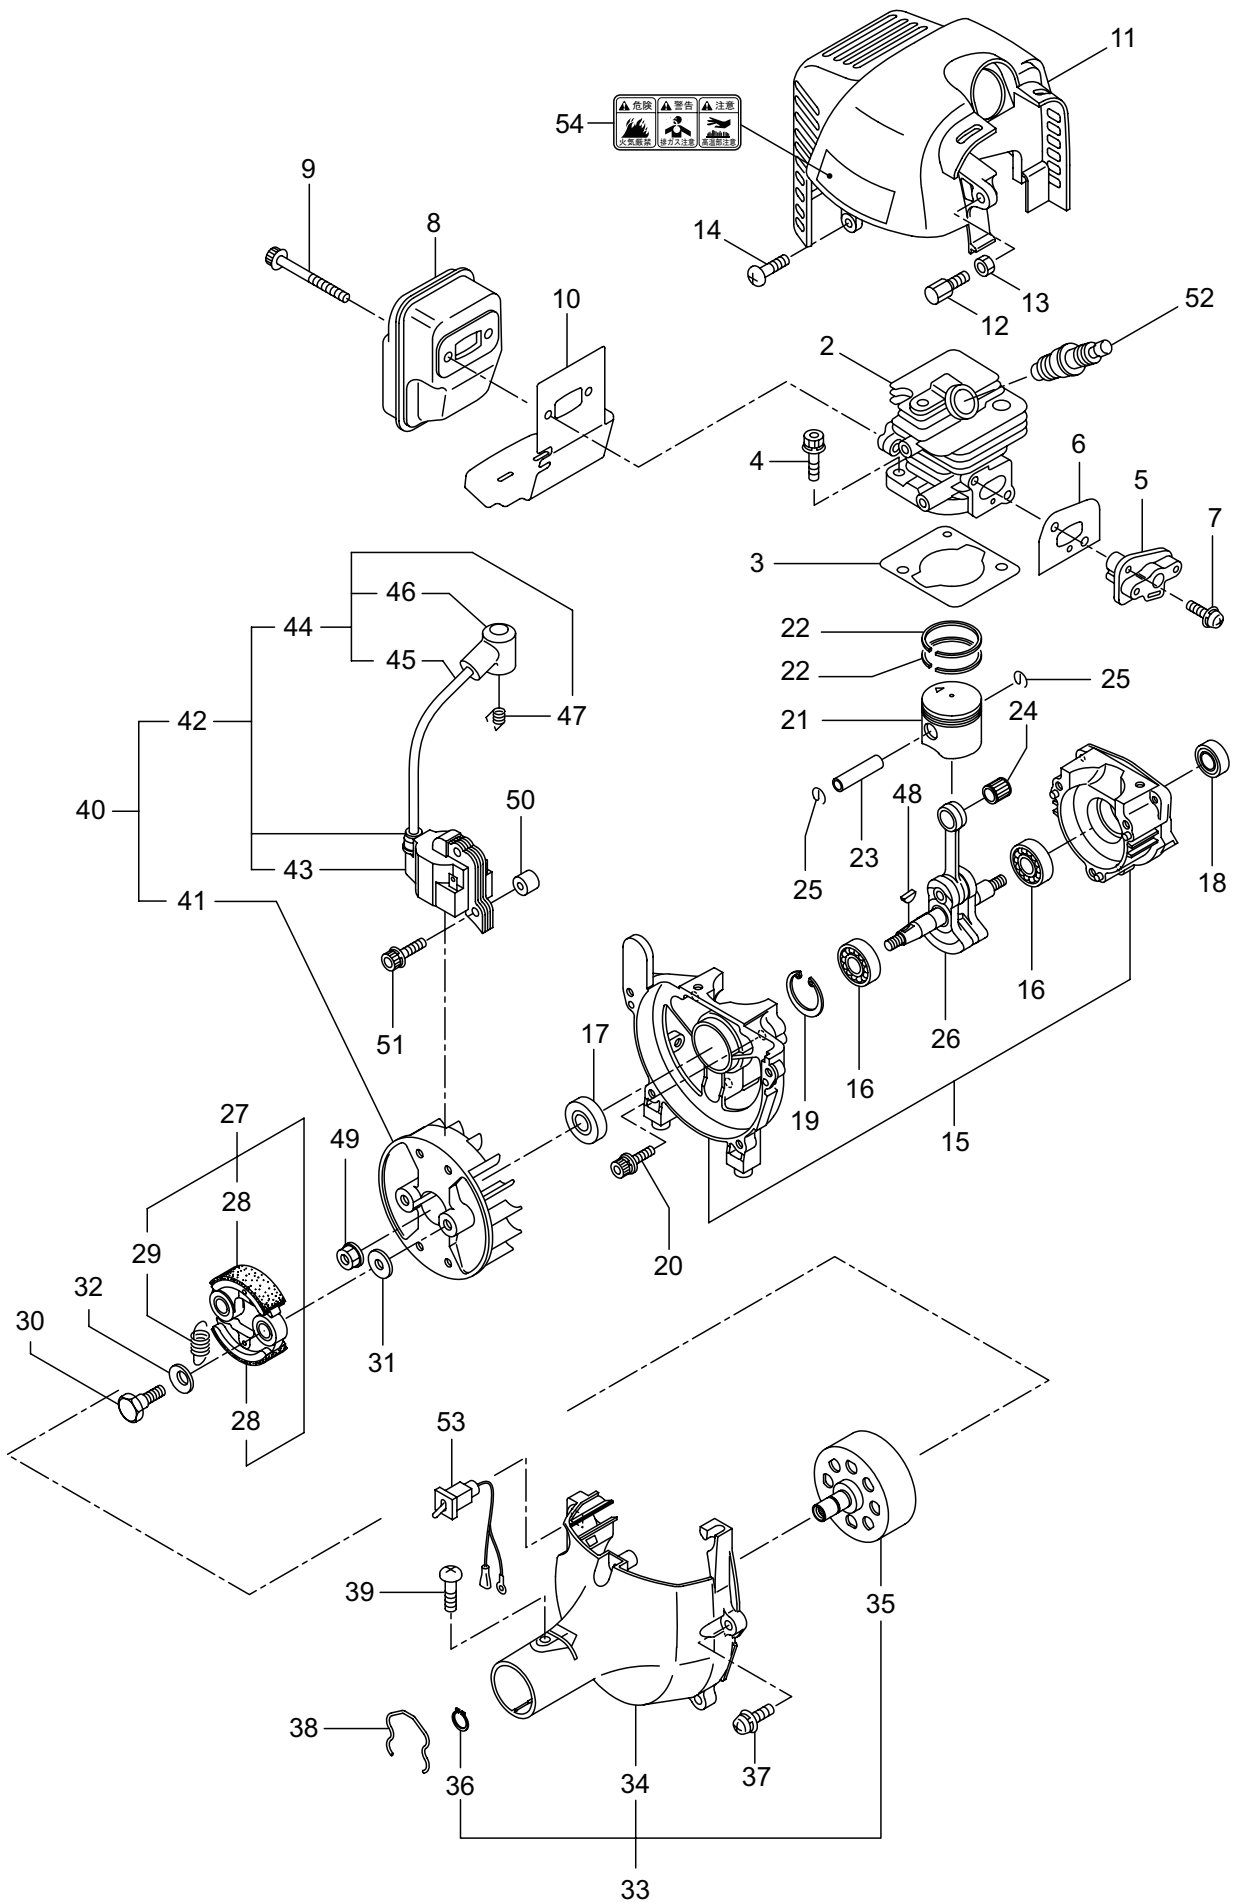

見出番号	部品番号	部 品 名 称	個 数			備 考
			232	232S	232M	
2-45	272069	コード	1	1		
2-46	261074	プラグキャップ	1	1		
2-47	261075	フック	1	1		
2-48	261076	ハンケツキー	1	1		3X10
2-49	261417	サラサガネツキナット	1	1		M8X13XT6.5 サラ 18
2-50	280381	スペーサ	2	2		
2-51	261256	6 カクアナツキホルト WSW	2	2		M4X25WSW
2-52	286739	スパークプラグ	1	1		CJ6Y
2-53	269983	ストツプスイツチコンプリート	1	1		
2-54	269705	ラベル	1	1		キケン カキゲンキン

3・BC232M

エンジン（クランクケース・シリンダ・コイル） [EE231]