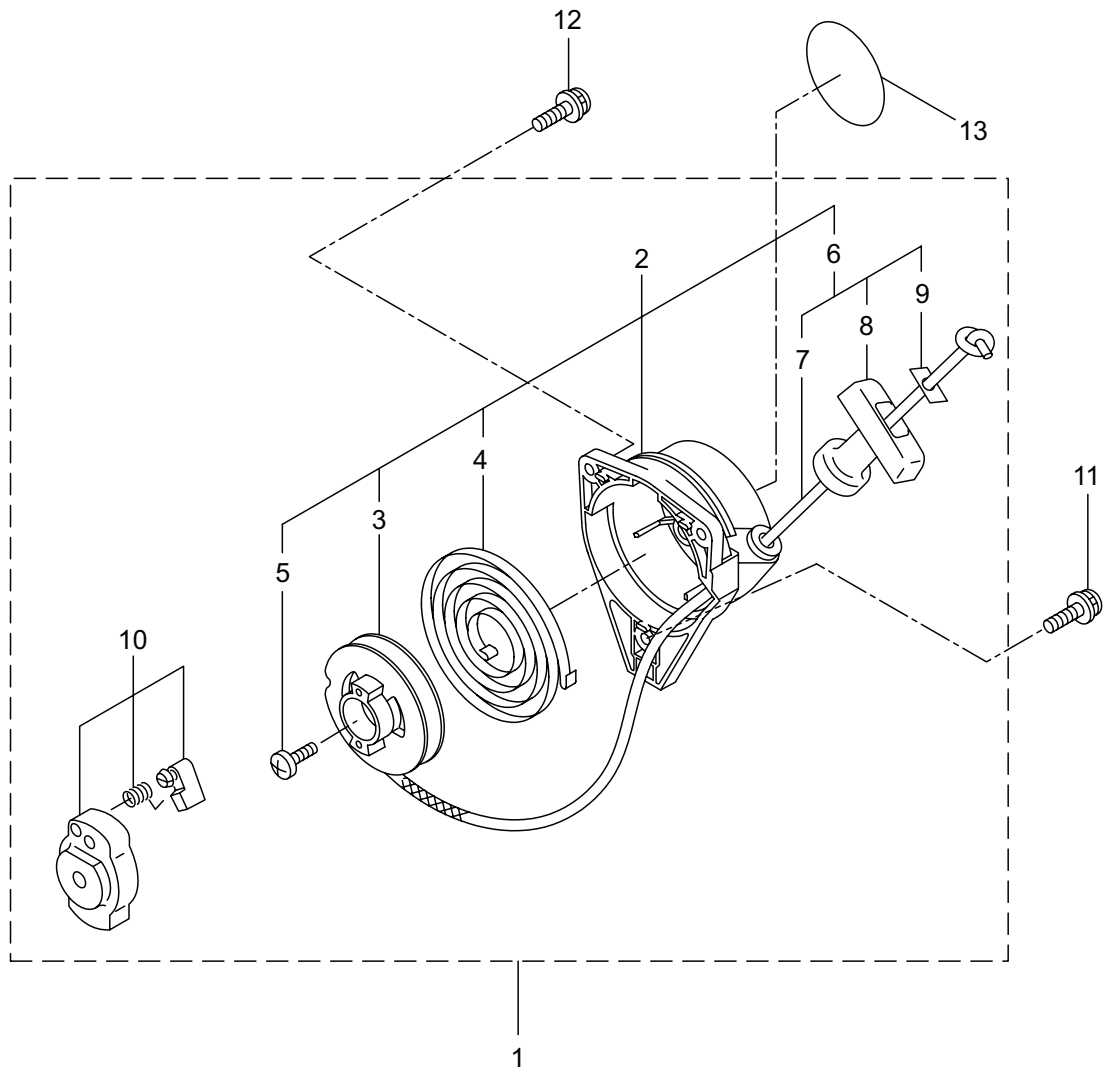

4・BC232

エンジン（リコイルスタータ）[EE231]

見出番号	部品番号	部 品 名 称	個 数			備 考
			232	232S	232M	
4-1	288684	リコイルスタータアセンブリ	1			2 ~ 10 フクム
4-2	288685	スタータアセンブリ	1			3 ~ 9 フクム
4-3	288967	リール	1			
4-4	288968	スパイラルスプリング	1			
4-5	262922	セットスクリュ	1			
4-6	288969	ロープアセンブリ	1			7 ~ 9 フクム
4-7	288970	スタータロープ	1			
4-8	261725	スタータノブ	1			
4-9	283511	ロープストツハ	1			
4-10	288971	スタータフーリアセンブリ	1			
4-11	269833	ナベコネジ (+)WSW	1			M4X16WSW
4-12	280489	ナベコネジ (+)WSW	2			M4X20WSW
4-13	289880	ラベル	1			BC232 BIG-M