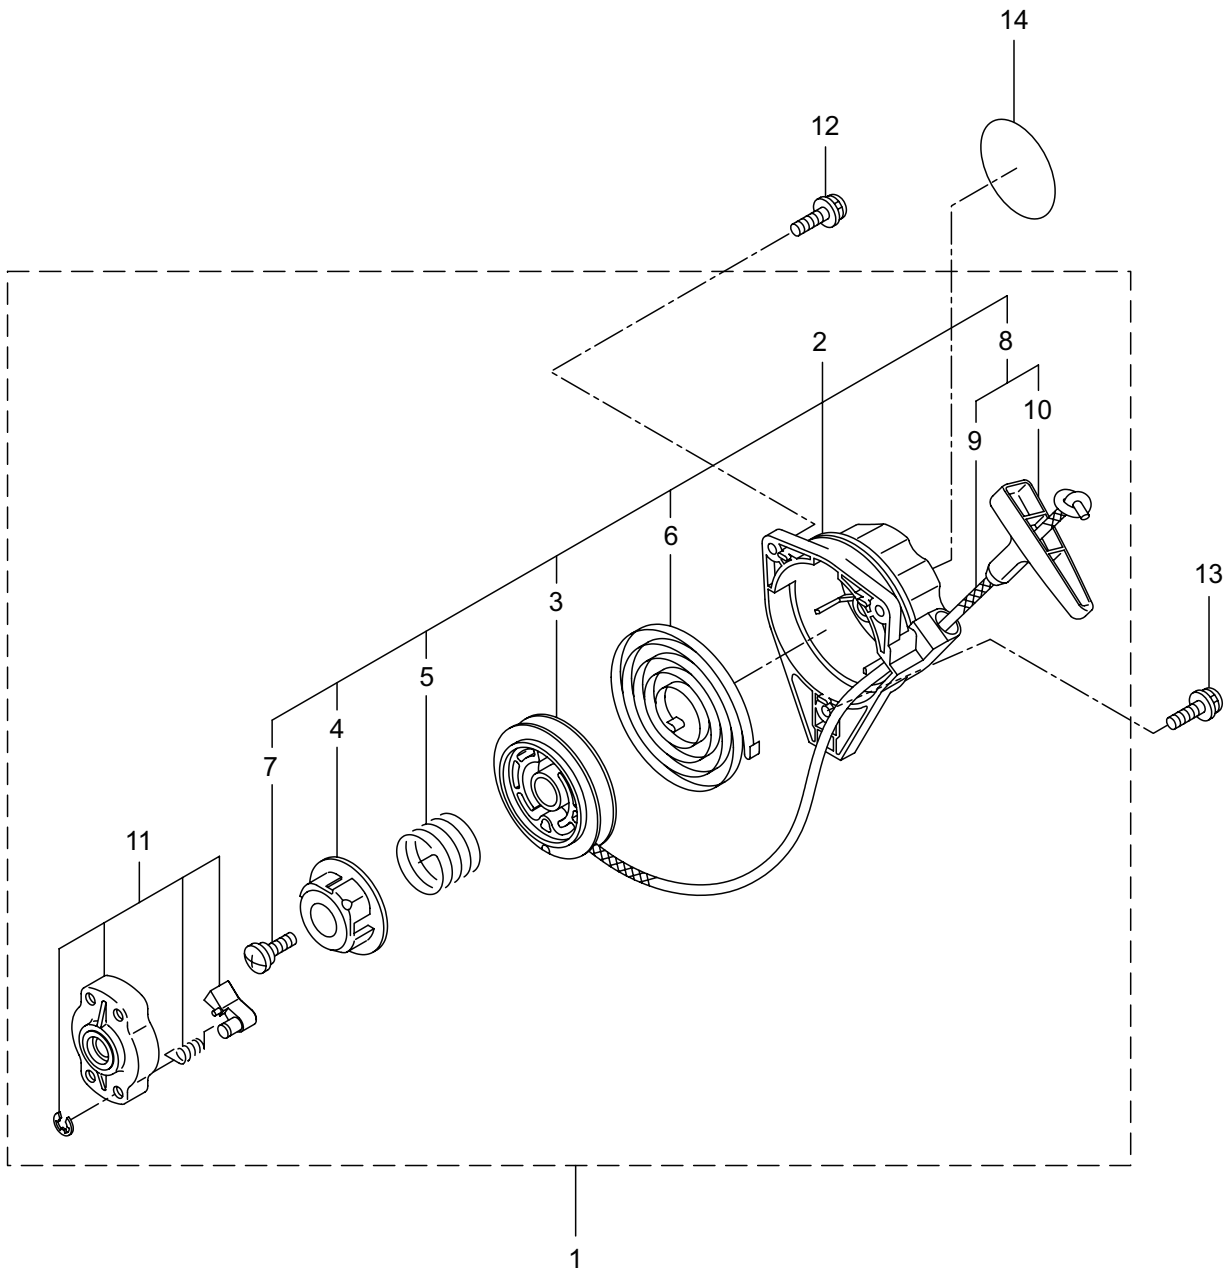

5・BC232S

エンジン（リコイルスタータ） [EE231]

見出番号	部品番号	部 品 名 称	個 数			備 考
			232	232S	232M	
5-1	282404	リコイルスタータアセンブリ		1		2 ~ 11 フクム
5-2	282405	スタータアセンブリ		1		3 ~ 10 フクム
5-3	283411	リール		1		
5-4	283412	カムプレート		1		
5-5	280930	ダンパースプリング		1		
5-6	280931	スパイラルスプリング		1		
5-7	267213	セットスクリュ		1		
5-8	280932	ロープアセンブリ		1		9,10 フクム
5-9	280933	スタータロープ		1		
5-10	267219	スタータノブ		1		
5-11	280934	プーリアアセンブリ		1		
5-12	280489	ナベコネジ (+)WSW		2		M4X20WSW
5-13	269833	ナベコネジ (+)WSW		1		M4X16WSW
5-14	272030	ラベル		1		R スタート BC232S