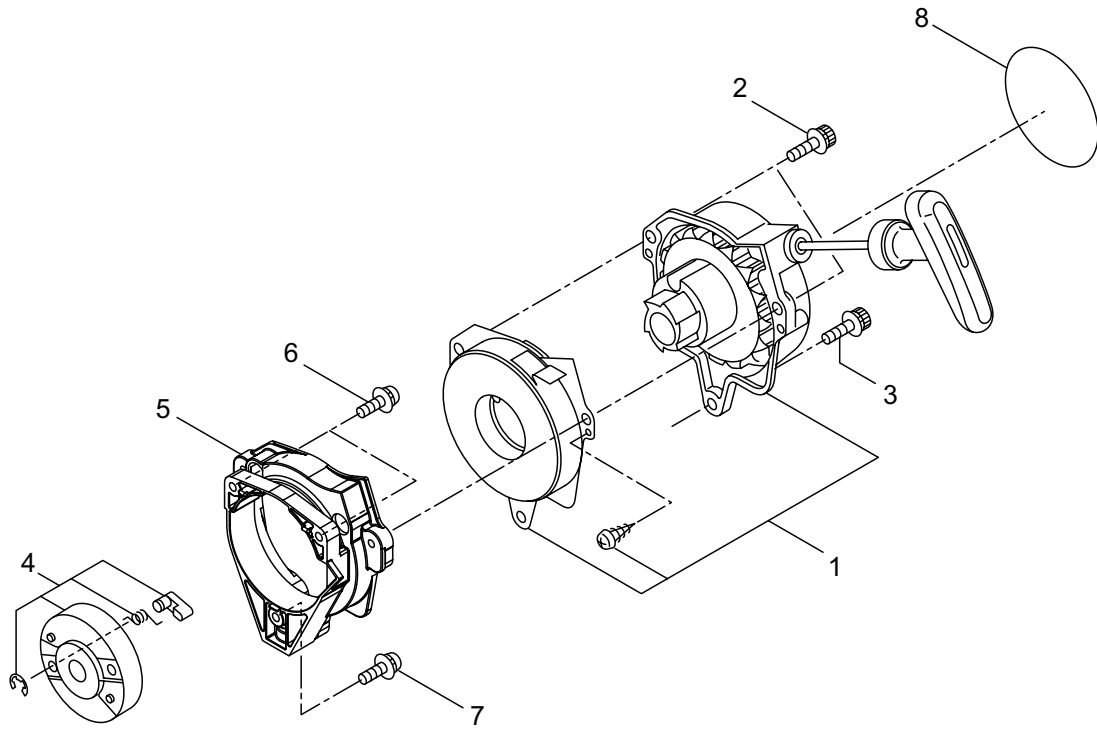

見出番号	部品番号	部 品 名 称	個 数			備 考
			232	232S	232M	
5-1	282404	リコイルスタータアセンブリ		1		2 ~ 11 フクム
5-2	282405	スタータアセンブリ		1		3 ~ 10 フクム
5-3	283411	リール		1		
5-4	283412	カムプレート		1		
5-5	280930	ダンパースプリング		1		
5-6	280931	スパイラルスプリング		1		
5-7	267213	セットスクリュ		1		
5-8	280932	ロープアセンブリ		1		9,10 フクム
5-9	280933	スタータロープ		1		
5-10	267219	スタータノブ		1		
5-11	280934	プーリアアセンブリ		1		
5-12	280489	ナベコネジ (+)WSW		2		M4X20WSW
5-13	269833	ナベコネジ (+)WSW		1		M4X16WSW
5-14	272030	ラベル		1		R スタート BC232S

6・BC232M

エンジン（リコイルスタータ） [EE231]