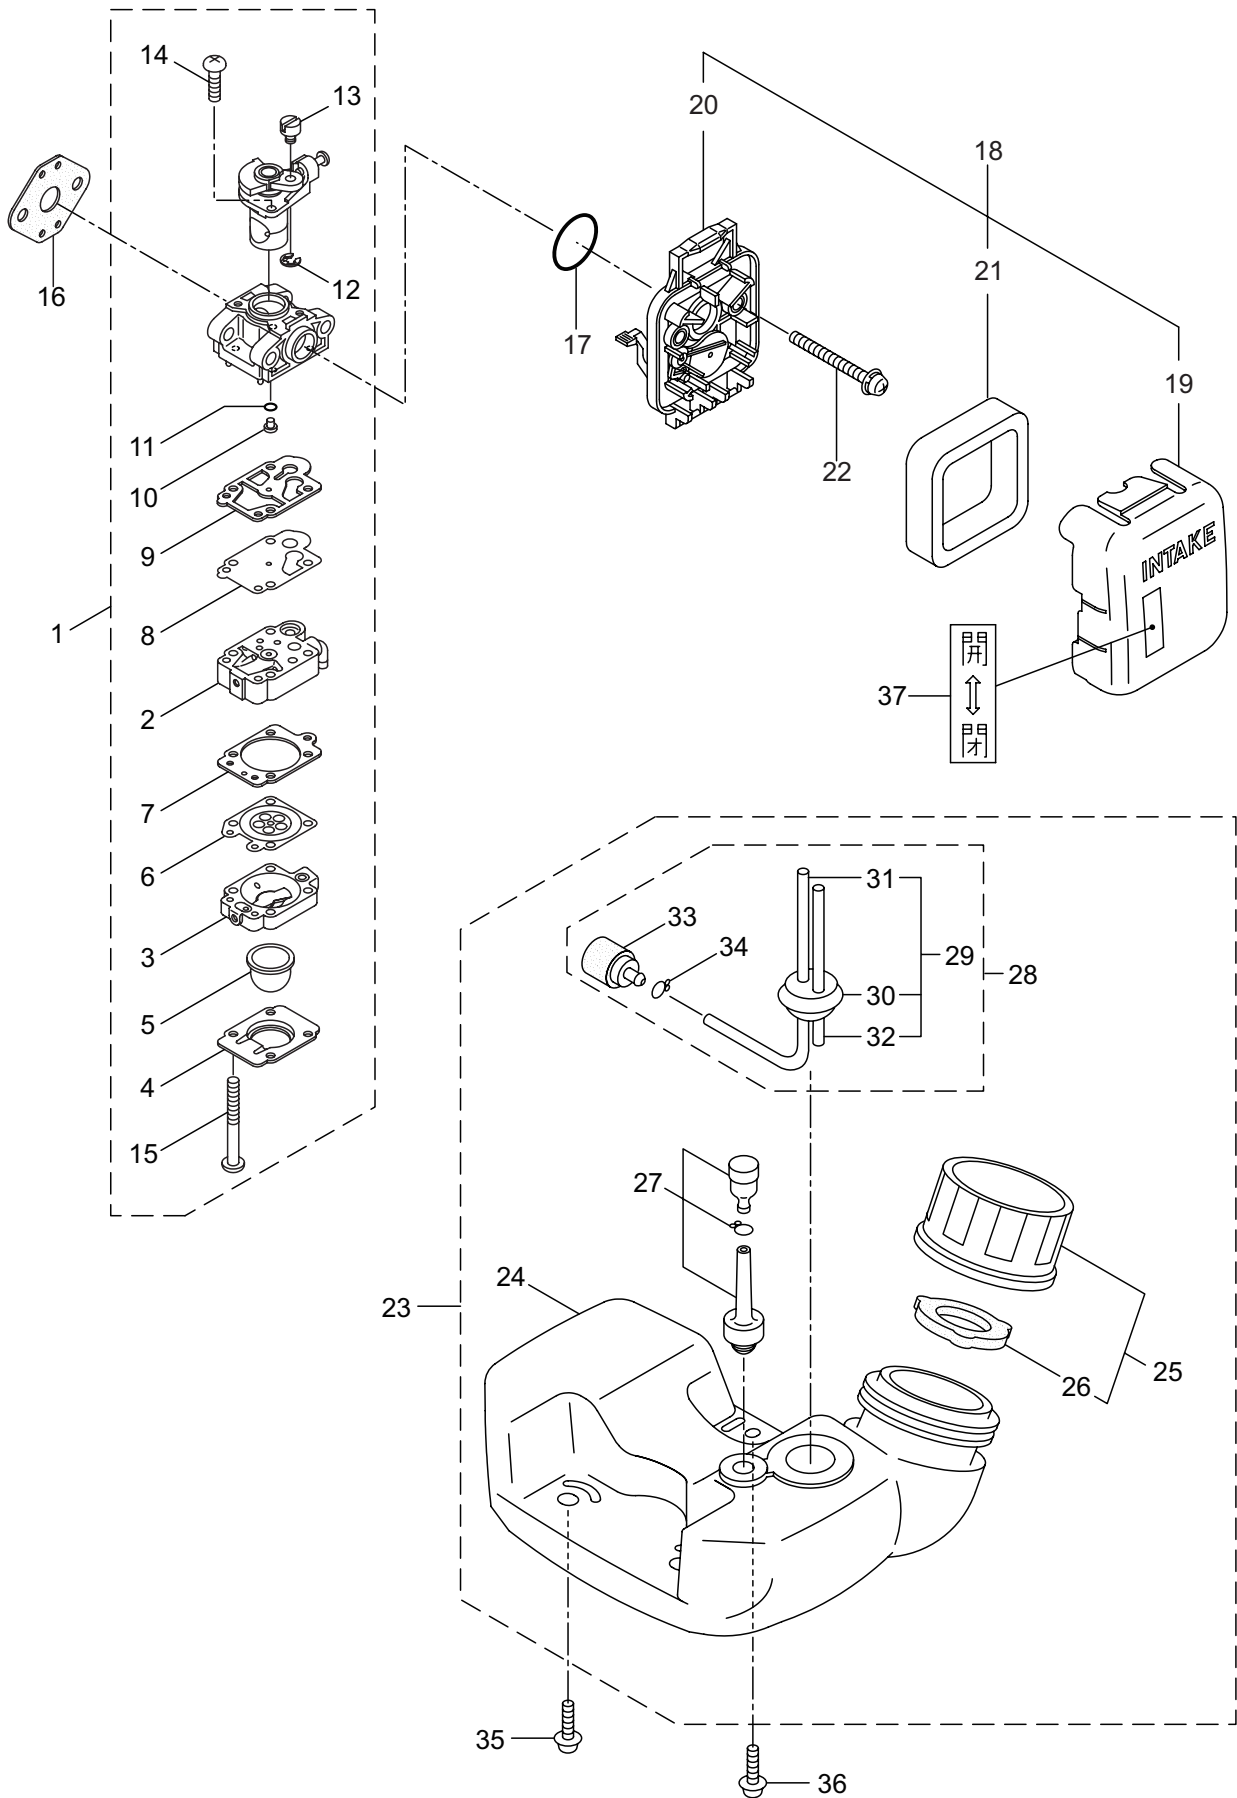

7・BC232/BC232S

エンジン（キャブレタ・エアクリーナ・フューエルタンク） [EE231]

見出番号	部品番号	部 品 名 称	個 数			備 考
			232	232S	232M	
7-1	289878	キヤブレタアセンブリ	1	1		2 ~ 15 フクム
7-2	272286	ポンプホドイ	1	1		
7-3	262991	パージホドイ	1	1		
7-4	262992	ポンプカバー	1	1		
7-5	261874	プライマ	1	1		
7-6	283905	ダイヤフラム	1	1		
7-7	262993	ガスケット	1	1		
7-8	262994	ダイヤフラム	1	1		
7-9	282576	ガスケット	1	1		
7-10	289396	シエツト	1	1		
7-11	261871	O リング	1	1		
7-12	261876	リング	1	1		
7-13	261658	スィベル	1	1		
7-14	264682	スクリュ	2	2		
7-15	262996	スクリュ	4	4		
7-16	261864	ガスケット	1	1		19 ~ 21 フクム
7-17	264691	O リング	1	1		
7-18	266420	クリーナアセンブリ	1	1		
7-19	264709	クリーナカバー	1	1		
7-20	266433	ケースアセンブリ	1	1		
7-21	264695	エレメント	1	1		M5X60WSW 24 ~ 34 フクム
7-22	269834	ナベコネジ (+)WSW	2	2		
7-23	282795	タンクアセンブリ	1	1		
7-24	285664	フューエルタンク	1	1		
7-25	281565	タンクキャツプアセンブリ	1	1		
7-26	269377	ハツキン	1	1		29 ~ 34 フクム 30 ~ 32 フクム
7-27	261696	ブリーザクミタテ	1	1		
7-28	265752	ネリヨウハイクアセンブリ	1	1		
7-29	264031	ハイククミタテ	1	1		
7-30	261115	グロメツト	1	1		
7-31	261690	ネリヨウハイク	1	1		160L 3X6X85 M5X16W
7-32	263038	オーバフローハイク	1	1		
7-33	264653	フィルタアセンブリ	1	1		
7-34	261117	クリツプ	1	1		
7-35	269828	ナベコネジ (+)W	2	2		
7-36	281208	ナベコネジ (+)W	1	1		M5X16W チヨクカイ_ヘイ
7-37	281007	ラベル	1	1