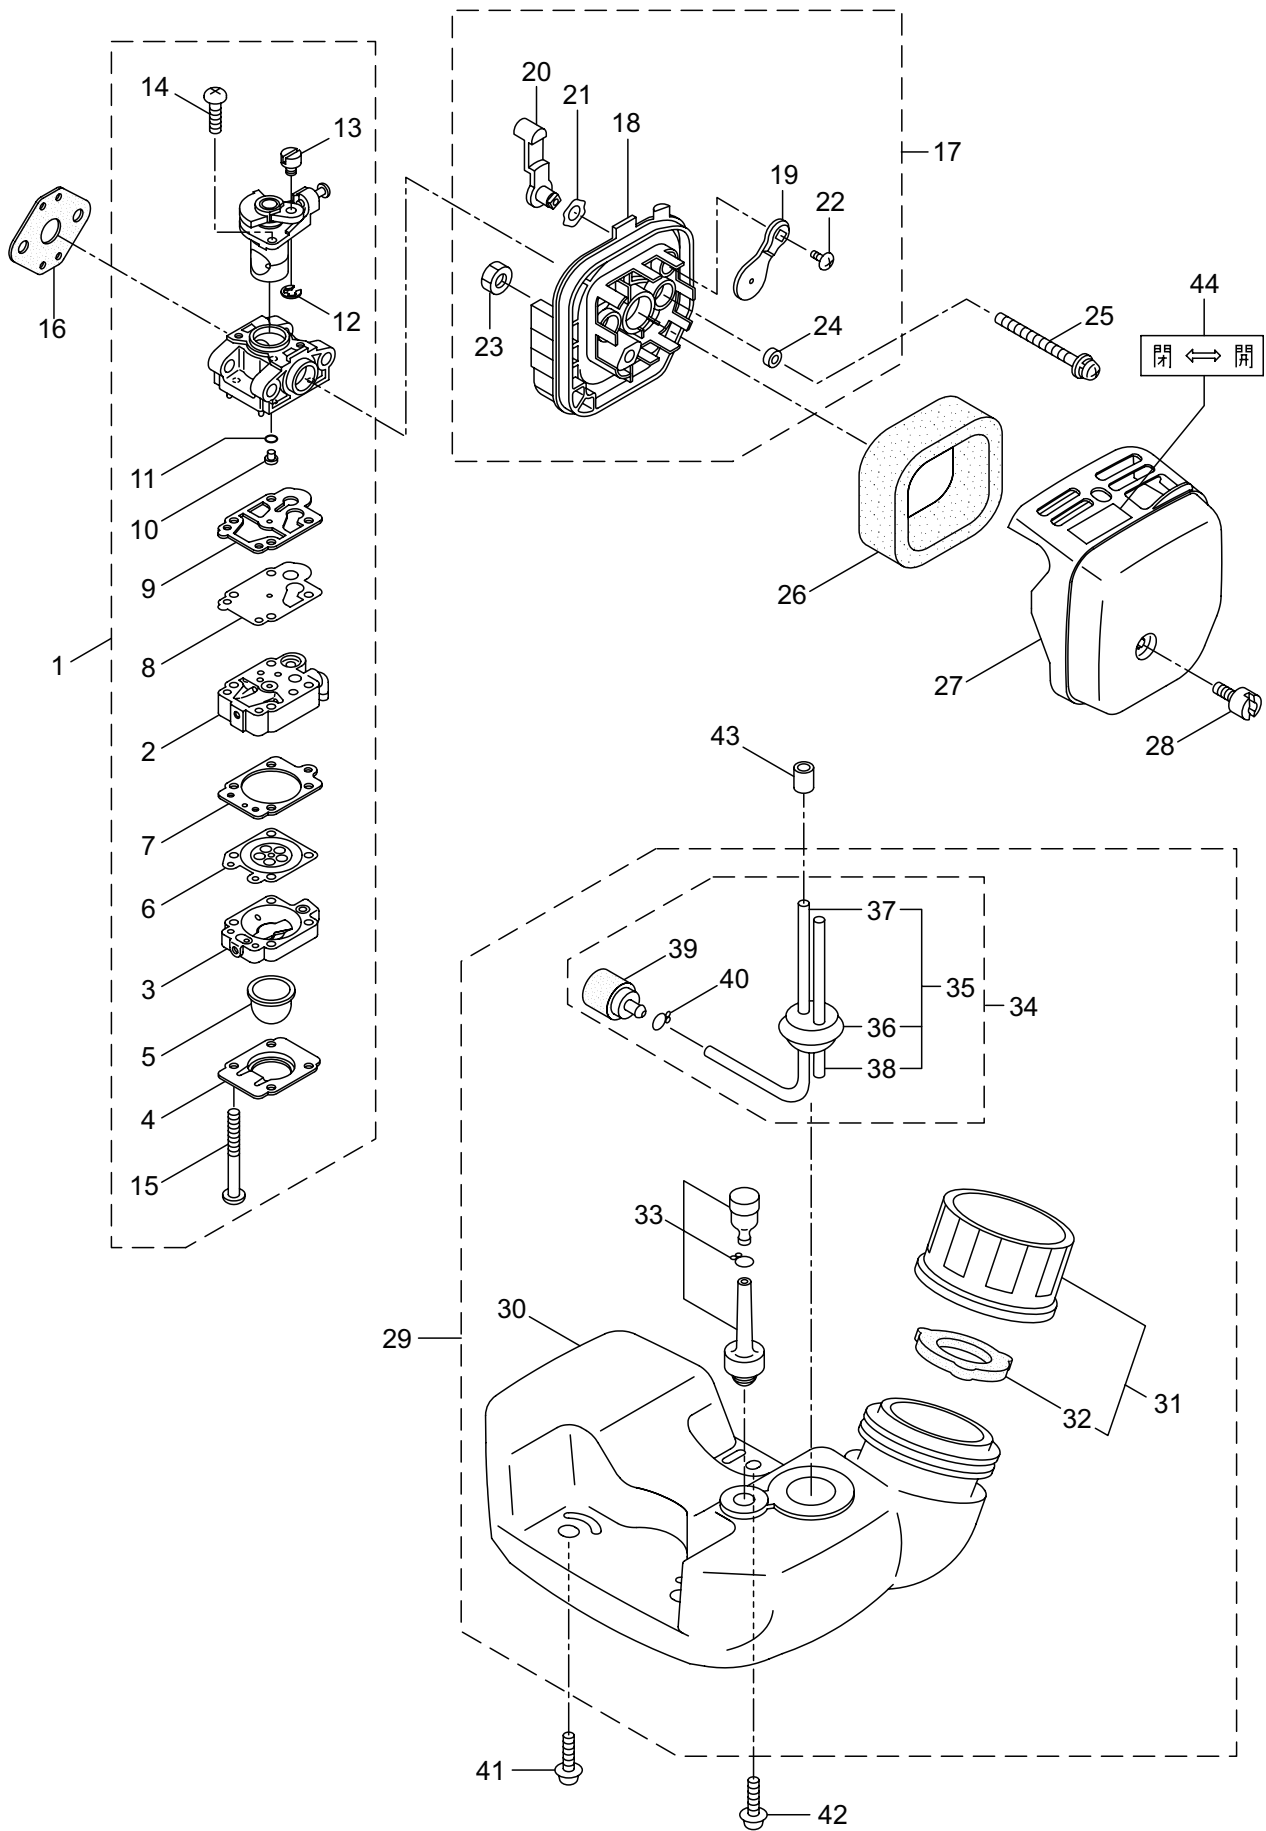

8・BC232M

エンジン（キャブレタ・エアクリーナ・フューエルタンク） [EE231]

見出番号	部品番号	部 品 名 称	個 数			備 考	
			232	232S	232M		
8-1	289885	キャブレタアセンブリ			1	2 ~ 15 フクム	
8-2	272286	ポンプホ`テイ			1		
8-3	262991	パ`ージホ`テイ			1		
8-4	262992	ポンプカバー			1		
8-5	261874	プライマ			1		
8-6	283905	ダイヤフラム			1		
8-7	262993	ガスケット			1		
8-8	262994	ダイヤフラム			1		
8-9	282576	ガスケット			1		
8-10	285030	シ`エット			1		
8-11	261871	○ リング			1		
8-12	261876	リング			1		
8-13	261658	スイベル			1		
8-14	264682	スクリュ			2		
8-15	262996	スクリュ			4		
8-16	261864	ガスケット			1	18 ~ 24 フクム	
8-17	284823	ケースアセンブリ			1		
8-18	269050	ケースホ`テイ			1		
8-19	284802	バルブ			1		
8-20	284803	レバー			1		
8-21	284816	ワツシヤ			1	6.4X11X0.15	
8-22	269032	スクリュ			1	タツピンネジ 3.5X8	
8-23	126993	6 カクナツト			1	M5X0.8	
8-24	269051	スリーブ			2	5.5X7.1X3	
8-25	281777	ナベ`コネジ (+)WSW			2	M5X55WSW	
8-26	269030	エレメント			1	スリワリ M5X12 30 ~ 40 フクム	
8-27	281670	クリーナカバー			1		
8-28	269031	スクリュ			1		
8-29	282795	タンクアセンブリ			1		
8-30	285664	フューエルタンク			1		
8-31	281565	タンクキャツプ`アセンブリ			1	32 フクム	
8-32	269377	ハツキン			1	35 ~ 40 フクム 36 ~ 38 フクム	
8-33	261696	ブ`リーザ`クミタテ			1		
8-34	265752	ネンリヨウハ`イプ`アセンブリ			1		
8-35	264031	ハ`イプ`クミタテ			1		
8-36	261115	グ`ロメツト			1		160L 3X6X85
8-37	261690	ネンリヨウハ`イプ`			1		
8-38	263038	オーハ`フ`ローハ`イプ`			1		
8-39	264653	フィルタアセンブリ			1		
8-40	261117	クリツプ`			1		
8-41	269828	ナベ`コネジ (+)W			2	M5X16W	
8-42	281208	ナベ`コネジ (+)W			1	M5X16W	
8-43	288306	ハ`イプ`			1	5X8X10L	
8-44	281596	ラベル			1	チョーク