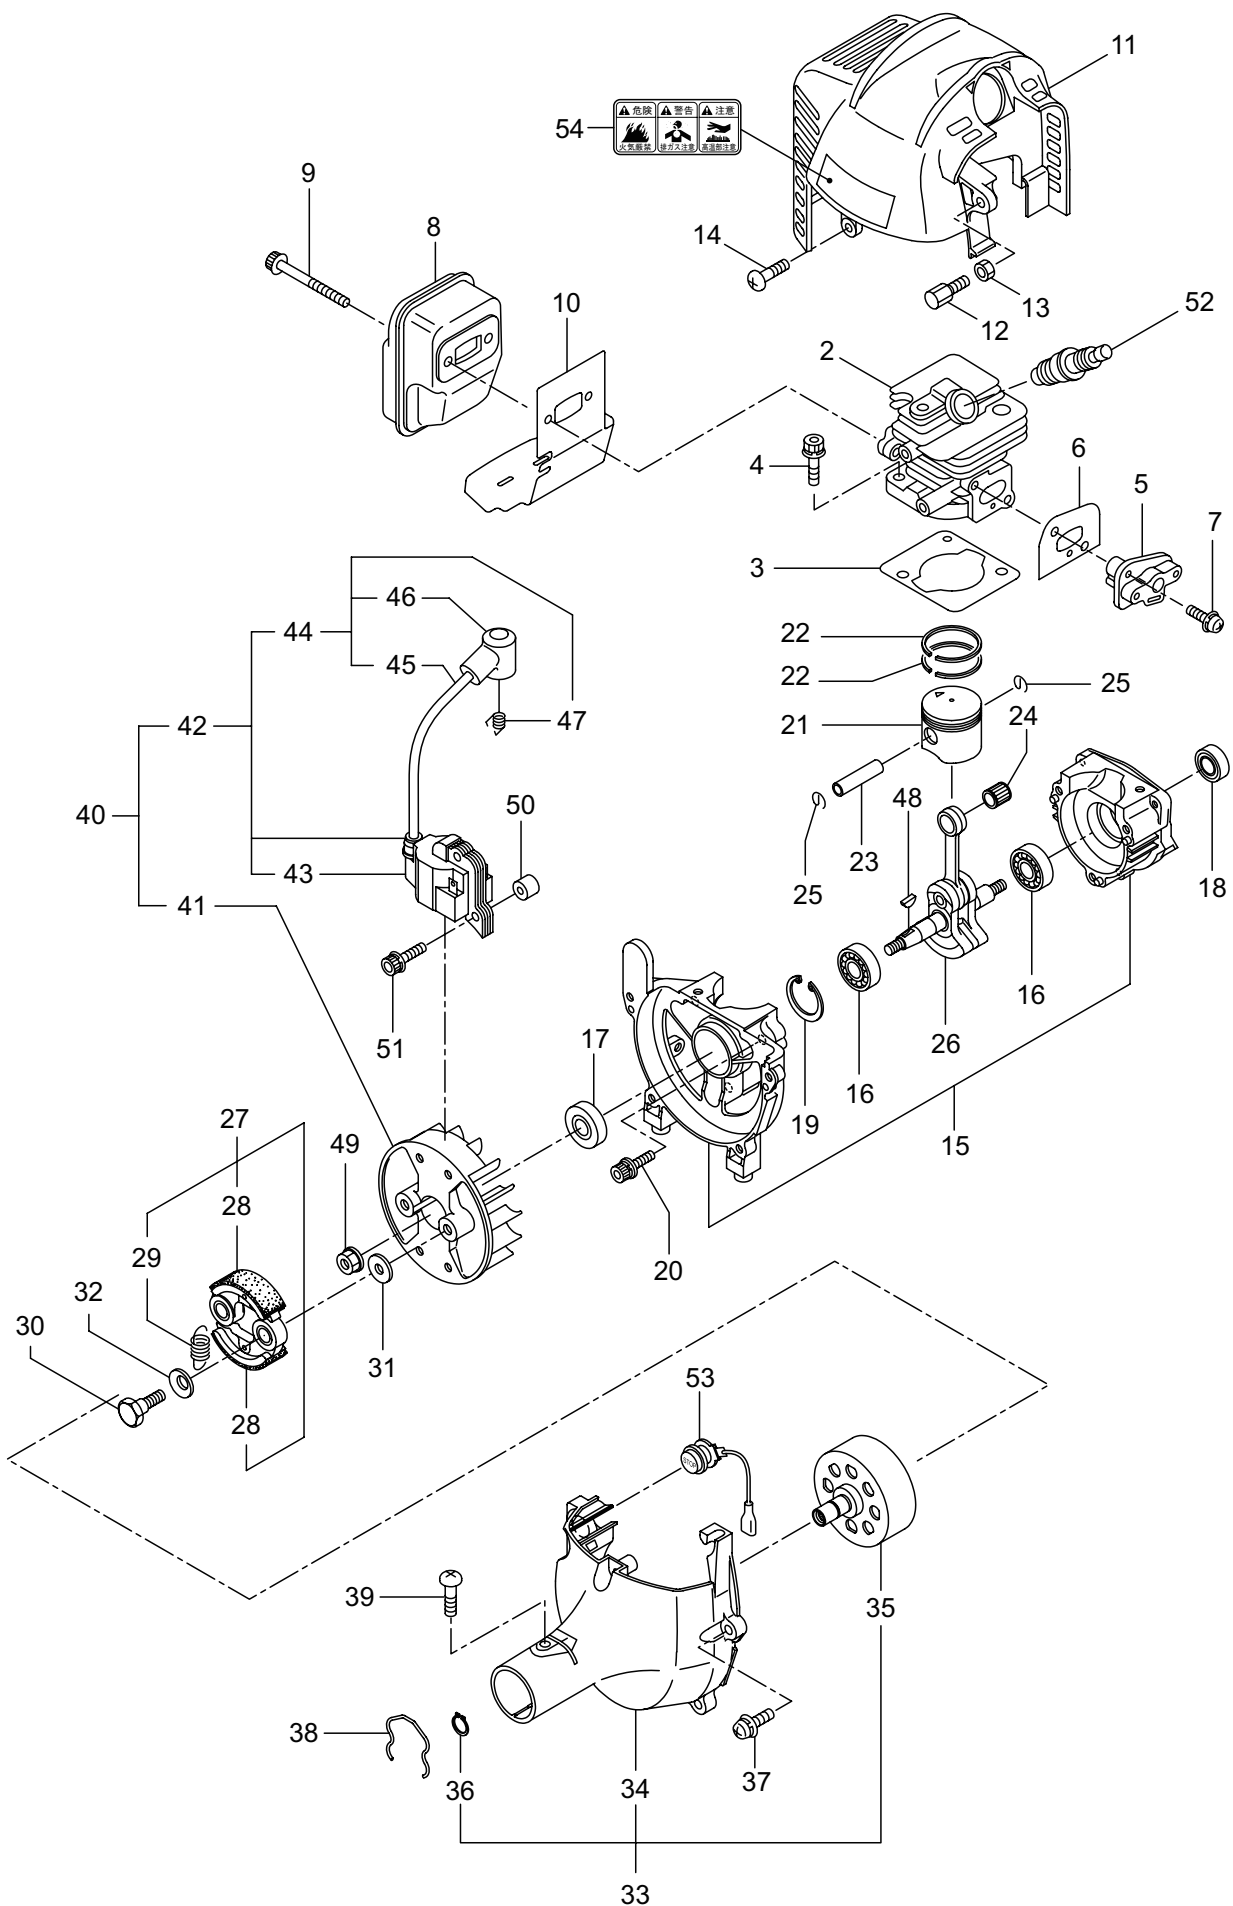

2・BC232/BC232S

エンジン（クランクケース・シリンダ・コイル） [EE231]

見出番号	部品番号	部 品 名 称	個 数			備 考
			232	232S	232M	
2-1	859194	エンジン	1			EE231/01
2-1	859216	エンジン		1		EE231/02
2-2	289639	シリンダ	1	1		
2-3	289643	ガスケット	1	1		
2-4	267290	スクリュ	2	2		M5X20WSW
2-5	282579	インシュレータ	1	1		
2-6	267049	ガスケット	1	1		
2-7	269826	ナベコネジ (+)WSW	2	2		M5X25WSW
2-8	289657	マフリアセンブリ	1	1		
2-9	266402	スクリュ	2	2		M5X55
2-10	289642	ガスケット	1	1		
2-11	272521	トップカバーコンプリート	1	1		
2-12	289774	スクリュ	1	1		ロングタイプ -M6X15
2-13	261878	ナット	1	1		M6
2-14	280144	タツピンネジ (+)	1	1		4X16 タツピントラス
2-15	280341	クランクケース	1	1		
2-16	280488	ベアリング	2	2		
2-17	261492	オイルシール	1	1		
2-18	261386	オイルシール	1	1		
2-19	055185	C ガタメワ	1	1		アナヨウ 28
2-20	261612	6 カクアナツキホルト WSW	3	3		M5X30WSW
2-21	272089	ピストン	1	1		
2-22	264891	ピストンリング	2	2		
2-23	261036	ピストンピン	1	1		5.7X8X23.5L
2-24	263957	ニートルベアリング	1	1		
2-25	261576	サークリツフ	2	2		
2-26	267193	クランクシャフトコンプリート	1	1		
2-27	269168	クラツチアセンブリ	1	1		28,29 フクム
2-28	269169	クラツチシュ	2	2		
2-29	269173	スプリング	1	1		
2-30	269647	クラツチホルト	2	2		
2-31	269175	ワツシヤ	2	2		6.1X15X1.6
2-32	261777	ウエーブワツシヤ	2	2		
2-33	272093	ファンカバーアセンブリ C	1	1		34 ~ 36 フクム
2-34	282214	ファンカバー	1	1		
2-35	289727	クラツチドラムコンプリート	1	1		
2-36	014210	C ガタメワ	1	1		ジクヨウ 10
2-37	269831	ナベコネジ (+)WSW	4	4		M5X20WSW
2-38	282215	クリツフ	1	1		
2-39	281169	スクリュ	1	1		M5 タツピン
2-40	272066	マグネトアセンブリ	1	1		41 ~ 47 フクム
2-41	261356	ロータ	1	1		
2-42	272067	イグニツシヨシヨシコイルアセンブリ	1	1		43 ~ 47 フクム
2-43	267401	コイル	1	1		
2-44	272068	コトアセンブリ	1	1		45 ~ 47 フクム

2・BC232/BC232S

エンジン（クランクケース・シリンダ・コイル） [EE231]

見出番号	部品番号	部 品 名 称	個 数			備 考
			232	232S	232M	
2-45	272069	コード	1	1		
2-46	261074	プラグキャップ	1	1		
2-47	261075	フック	1	1		
2-48	261076	ハンケツキー	1	1		3X10
2-49	261417	サラサガネツキナット	1	1		M8X13XT6.5 サラ 18
2-50	280381	スペーサ	2	2		
2-51	261256	6 カクアナツキホルト WSW	2	2		M4X25WSW
2-52	286739	スパークプラグ	1	1		CJ6Y
2-53	269983	ストツプスイツチコンプリート	1	1		
2-54	269705	ラベル	1	1		キケン カキゲンキン