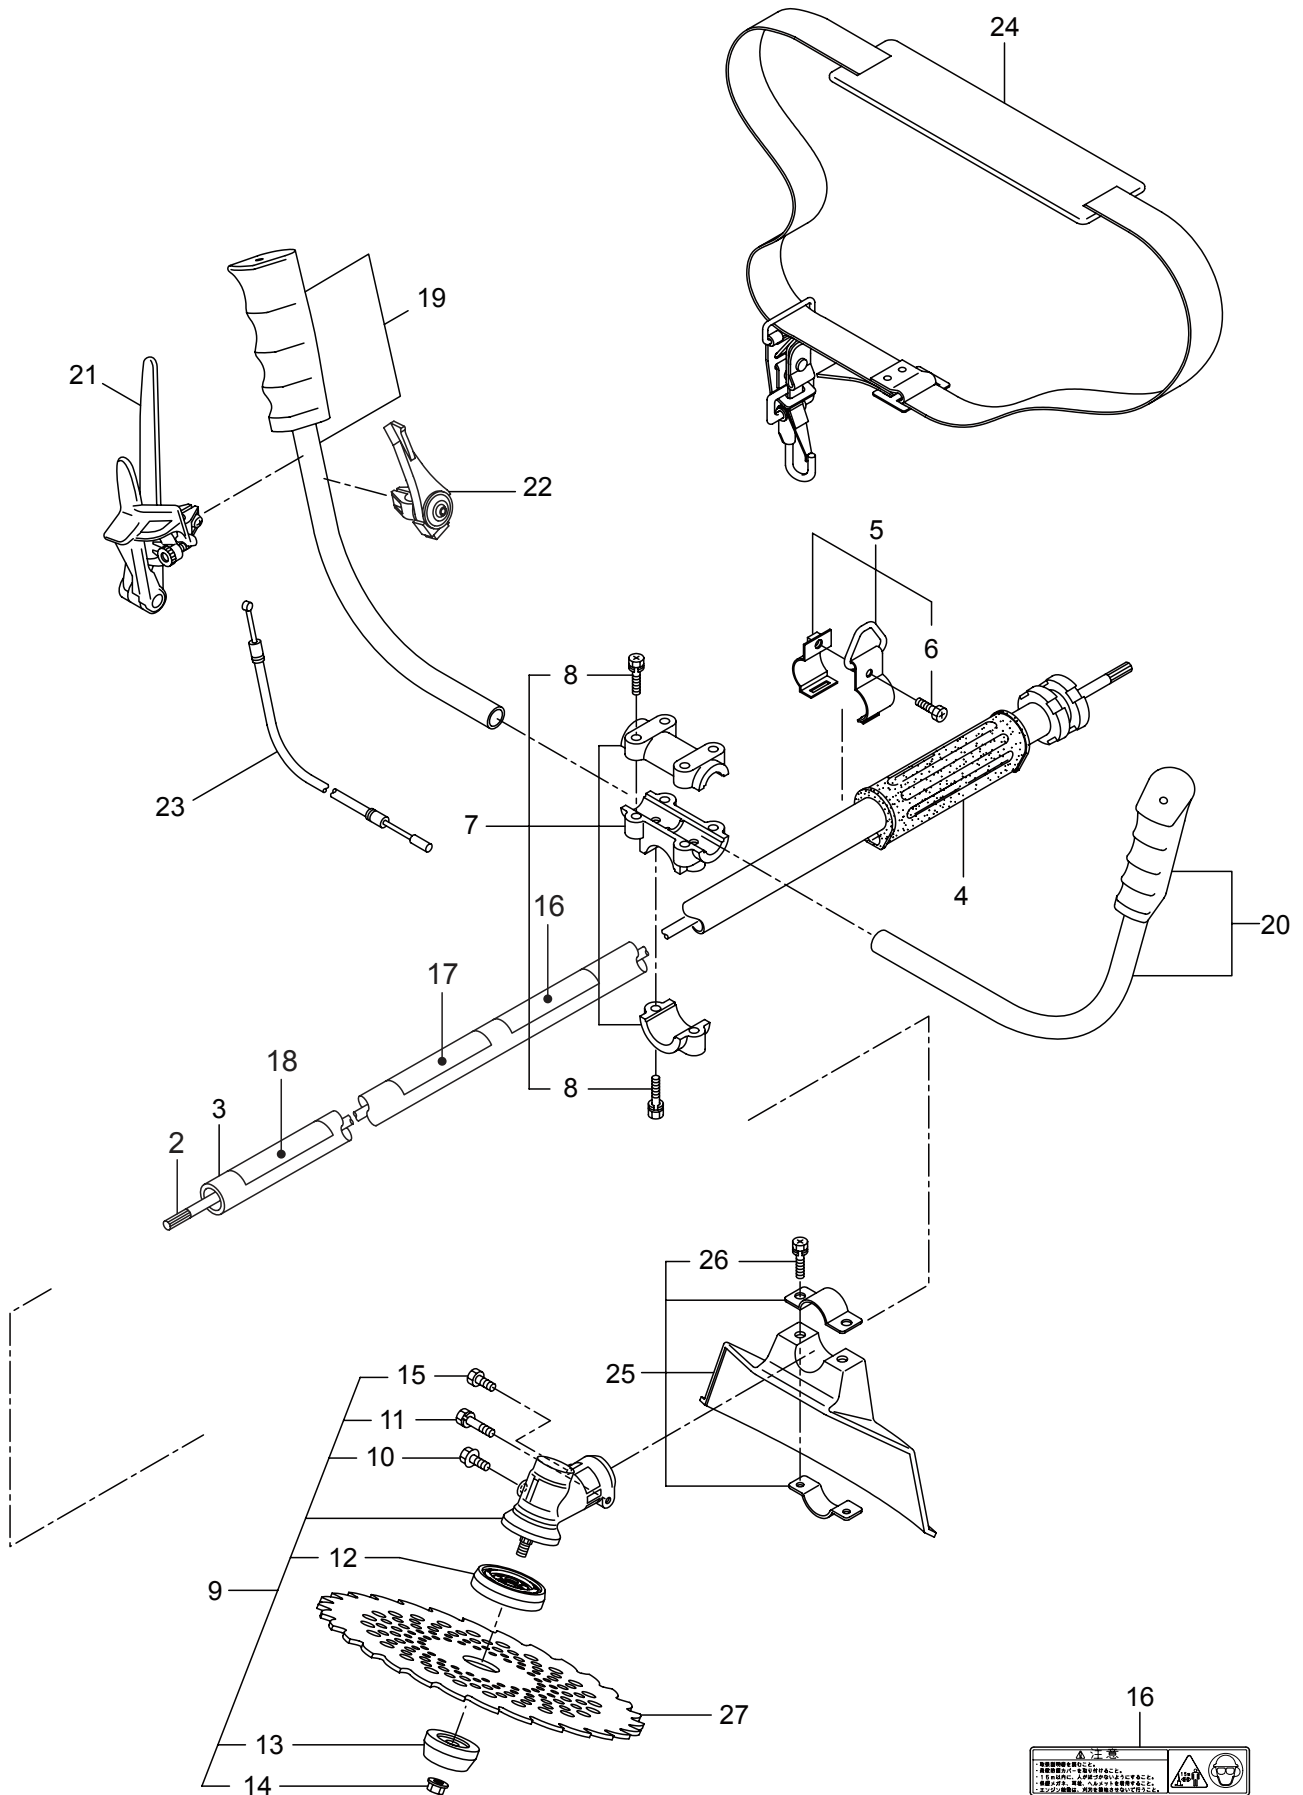

1. BC232SN
本体

見出番号	部品番号	部 品 名 称	個数		備 考
			A	B	
1-1	364212	BC232SN	1		
1-2	227923	デントウシク	1		7X1523L SP-18
1-3	227925	ボウシンガイカンマトメ	1		
1-4	215532	ホンタイニギリ	1		
1-5	054691	ツリカナグクミタテ	1		6 フクム
1-6	089738	6 カクホルト (+ アフセット)	1		M5x15
1-7	215418	ハンドトリツケカナグクミタテ	1		8 フクム
1-8	092561	6 カクホルト (+)SW	6		M5x25 アフセット
1-9	225835	ギヤケースクミタテ	1		10 ~ 15 フクム
1-10	225897	6 カクホルト (+)W	1		M6x8 アフセット
1-11	092550	6 カクホルト (+)SW	1		M5x25-7T
1-12	225891	ハモノホス A	1		
1-13	225892	ハモノホス B	1		
1-14	225893	サラハネザガネツキナツト	1		M8 ヒタリ
1-15	225896	6 カクホルト (+)	1		M5x10 アフセット
1-16	220549	チュウイマーク	1		
1-17	235243	ネームプレート	1		BC232SN
1-18	231654	ハリマーク	1		ECO
1-19	228812	ハンドル B マトメ	1		ミキ
1-20	228811	ハンドル A マトメ	1		ヒタリ
1-21	232956	トリカクミタテ (T16)	1		
1-22	232966	スロットルレバー (T16)	1		
1-23	234506	スロットルワイヤ	1		710L I/O 87
1-24	220533	カタカケバントクミタテ	1		
1-25	222821	シヨウメンカバークミタテ	1		26 フクム
1-26	092561	6 カクホルト (+)SW	2		M5x25 アフセット
1-27	224624	チツプソー 9 BIG-M	1