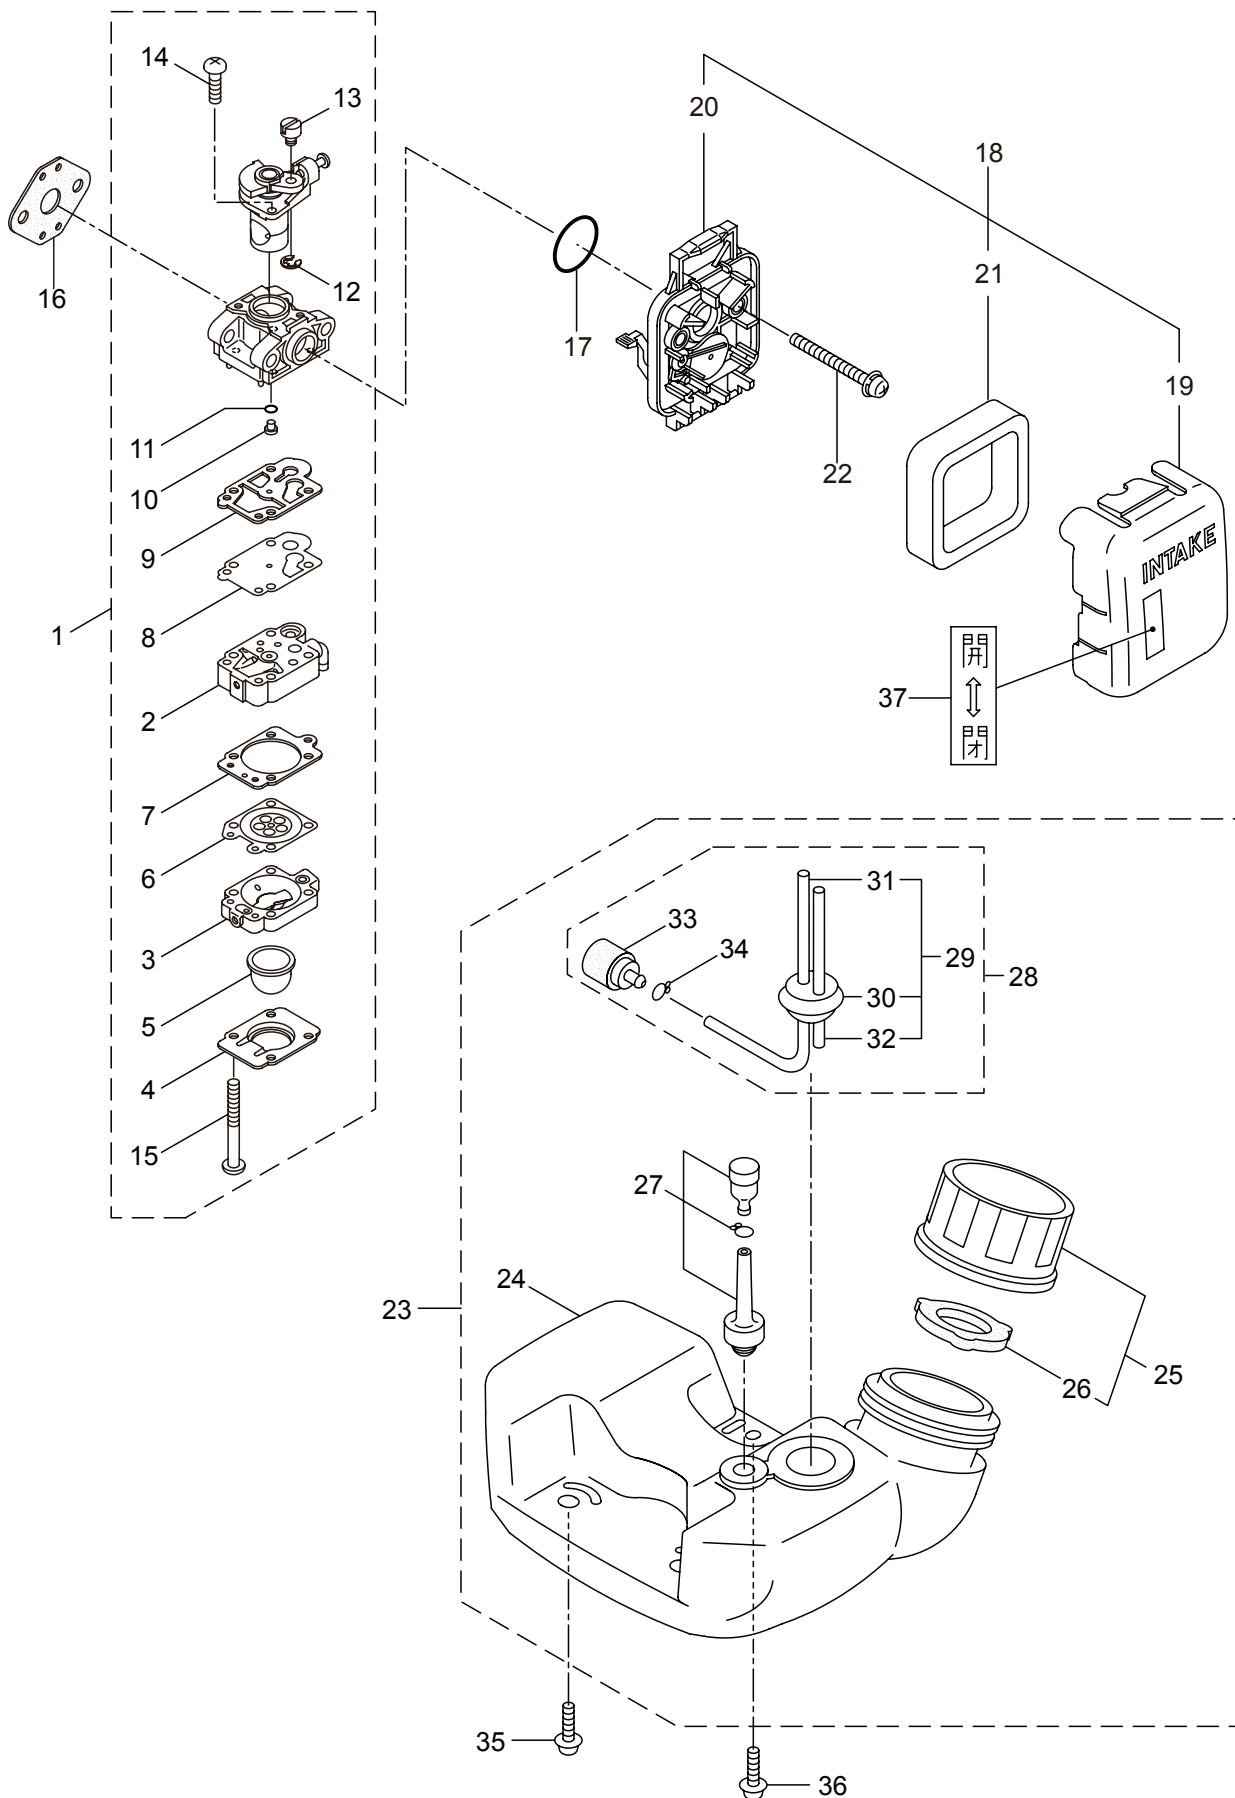

5. BC232SN, BC232SNL エンジン
キャブレタ、エアクリーナ、燃料タンク

見出番号	部品番号	部 品 名 称	個数		備 考
			A	B	
5-1	289878	キャブレタアセンブリ	1	1	2 ~ 15 フクム
5-2	272286	ポンプボディ	1	1	
5-3	262991	パージボディ	1	1	
5-4	262992	ポンプカバー	1	1	
5-5	261874	プライマ	1	1	
5-6	283905	ダイヤフラム	1	1	
5-7	262993	ガスケット	1	1	
5-8	262994	ダイヤフラム	1	1	
5-9	282576	ガスケット	1	1	
5-10	289396	ジエツト	1	1	
5-11	261871	Oリング	1	1	
5-12	261876	リング	1	1	
5-13	261658	スィベル	1	1	
5-14	264682	スクリュ	2	2	
5-15	262996	スクリュ	4	4	
5-16	261864	ガスケット	1	1	19 ~ 21 フクム
5-17	264691	Oリング	1	1	
5-18	266420	クリーナアセンブリ	1	1	
5-19	264709	クリーナカバー	1	1	
5-20	266433	ケースアセンブリ	1	1	
5-21	264695	エレメント	1	1	M5x60WSW 24 ~ 34 フクム
5-22	269834	ナベコネジ (+)WSW	2	2	
5-23	282795	タンクアセンブリ	1	1	
5-24	285664	フューエルタンク	1	1	
5-25	281565	タンクキャツプアセンブリ	1	1	
5-26	269377	ハツキン	1	1	29 ~ 34 フクム 30 ~ 32 フクム
5-27	261696	ブリーザクミタテ	1	1	
5-28	265752	ネンリヨウパイプアセンブリ	1	1	
5-29	264031	パイプクミタテ	1	1	
5-30	261115	グロメツト	1	1	
5-31	261690	ネンリヨウパイプ	1	1	160L M5x16W
5-32	263038	オーバフローパイプ	1	1	
5-33	264653	フィルタアセンブリ	1	1	
5-34	261117	クリツプ	1	1	
5-35	269828	ナベコネジ (+)W	2	2	
5-36	281208	ナベコネジ (+)W	1	1	M5x16W メツク チヨウクカイ_ヘイ
5-37	281007	ラベル	1	1