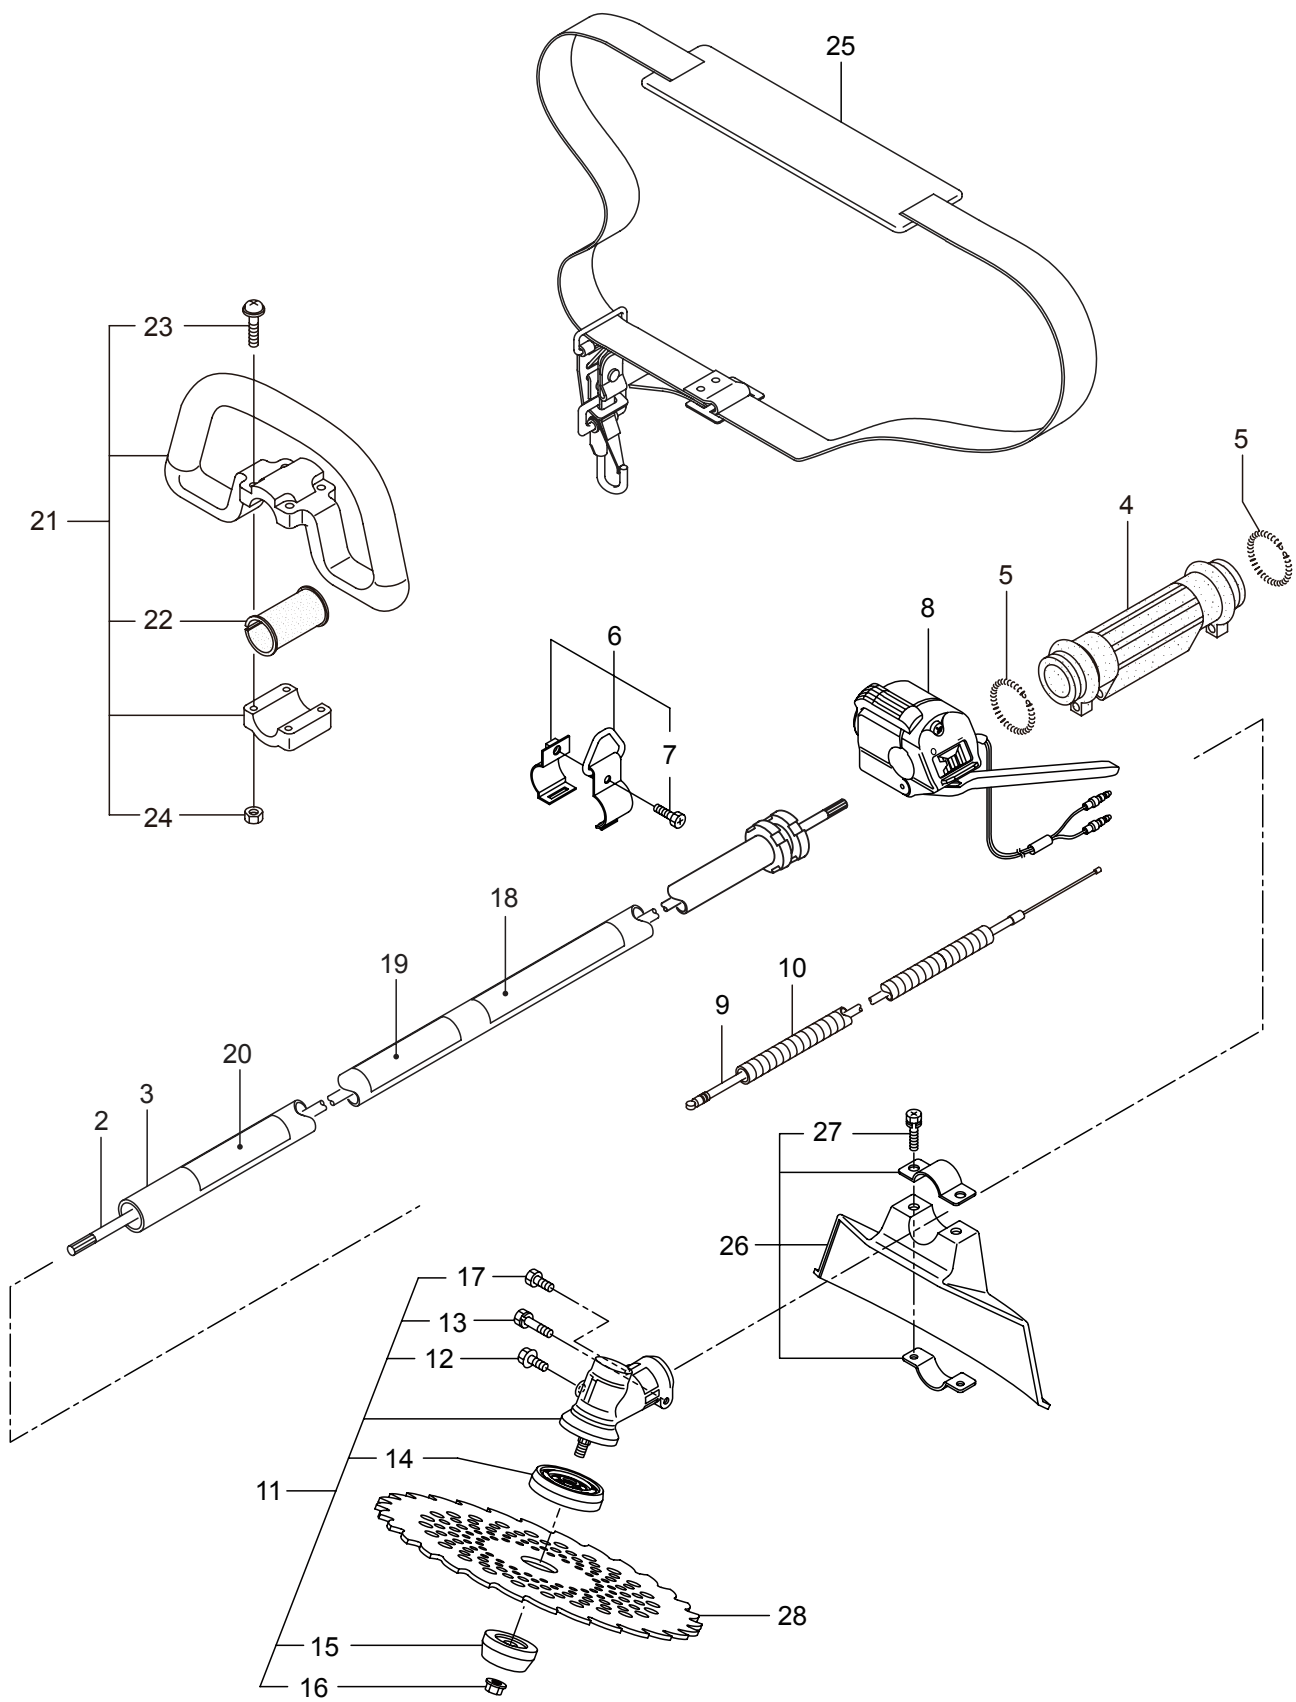

目次

	ページ
1. BC232SN 本 体	1 ~ 2
2. BC232SNL 本 体	3 ~ 4
3. エンジン（クランクケース、シリンダ、コイル）	5 ~ 8
4. エンジン（リコイルスタータ）	9 ~ 10
5. エンジン（キャブレタ、エアクリーナ、燃料タンク）	11 ~ 12
6. 付属品	13 ~ 14

1. BC232SN
本体

見出番号	部品番号	部 品 名 称	個数		備 考
			A	B	
1-1	364212	BC232SN	1		
1-2	227923	デントウシク	1		7X1523L SP-18
1-3	227925	ボウシンガイカンマトメ	1		
1-4	215532	ホンタイニギリ	1		
1-5	054691	ツリカナグクミタテ	1		6 フクム
1-6	089738	6 カクホルト (+ アフセット)	1		M5x15
1-7	215418	ハンドトリツケカナグクミタテ	1		8 フクム
1-8	092561	6 カクホルト (+)SW	6		M5x25 アフセット
1-9	225835	ギヤケースクミタテ	1		10 ~ 15 フクム
1-10	225897	6 カクホルト (+)W	1		M6x8 アフセット
1-11	092550	6 カクホルト (+)SW	1		M5x25-7T
1-12	225891	ハモノホス A	1		
1-13	225892	ハモノホス B	1		
1-14	225893	サラハネザガネツキナツト	1		M8 ヒタリ
1-15	225896	6 カクホルト (+)	1		M5x10 アフセット
1-16	220549	チュウイマーク	1		
1-17	235243	ネームプレート	1		BC232SN
1-18	231654	ハリマーク	1		ECO
1-19	228812	ハンドル B マトメ	1		ミキ
1-20	228811	ハンドル A マトメ	1		ヒタリ
1-21	232956	トリカクミタテ (T16)	1		
1-22	232966	スロットルレバー (T16)	1		
1-23	234506	スロットルワイヤ	1		710L I/O 87
1-24	220533	カタカケバントクミタテ	1		
1-25	222821	シヨウメンカバークミタテ	1		26 フクム
1-26	092561	6 カクホルト (+)SW	2		M5x25 アフセット
1-27	224624	チツプソー 9 BIG-M	1		

2. BC232SNL

本体

見出番号	部品番号	部 品 名 称	個数		備 考
			A	B	
2-1	364256	BC232SNL		1	
2-2	227923	デントウシク		1	7X1523L SP-18
2-3	227925	ボウシンガイカンマトメ		1	
2-4	211736	ホンタイニギリ B		1	
2-5	211737	バンド		2	
2-6	054691	ツリカナグクミタテ		1	7 フクム
2-7	089738	6 カクホルト (+ アフセット)		1	M5x15
2-8	232880	スロツトルレバー		1	
2-9	235048	スロツトルワイヤ		1	365L I/O 91
2-10	213548	コルゲートチューブ		1	3E 10 200L
2-11	225835	ギヤケースクミタテ		1	12 ~ 17 フクム
2-12	225897	6 カクホルト (+)W		1	M6x8 アフセット
2-13	092550	6 カクホルト (+)SW		1	M5x25-7T
2-14	225891	ハモノホス A		1	
2-15	225892	ハモノホス B		1	
2-16	225893	サラバネサガネツキナツ		1	M8 ヒタリ
2-17	225896	6 カクホルト (+)		1	M5x10 アフセット
2-18	220549	チュウイマーク		1	
2-19	235247	ネームプレート		1	BC232SNL
2-20	231654	ハリマーク		1	ECO
2-21	214224	ループバンドクミタテ		1	22 ~ 24 フクム
2-22	213171	バンドトリツケゴム		1	
2-23	222142	ナベコネジ (+)W		4	M5x28
2-24	081027	6 カクナツ		4	M5
2-25	220533	カタカケバンドクミタテ		1	
2-26	222821	ジヨウメンカバークミタテ		1	27 フクム
2-27	092561	6 カクホルト (+)SW		2	M5x25 アフセット
2-28	224624	チツプソー 9 BIG-M		1	