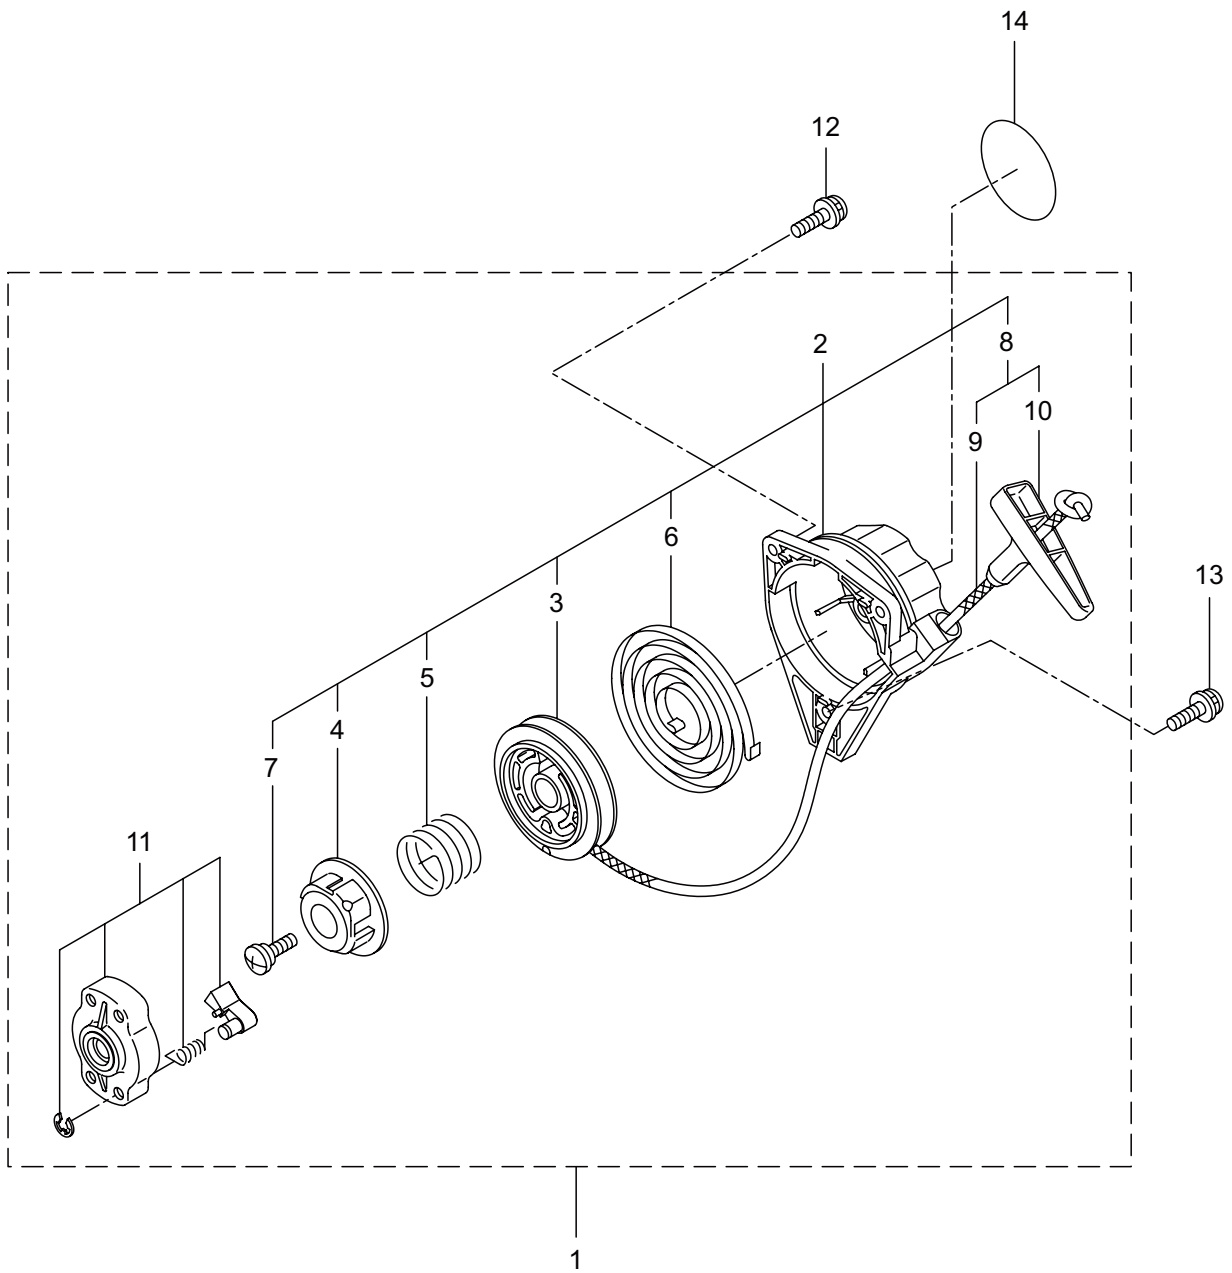

4. BC232SN, BC232SNL エンジン
リコイルスタータ

見出番号	部品番号	部 品 名 称	個数		備 考
			A	B	
4-1	282404	リコイルスタータアセンブリ	1	1	2 ~ 11 フクム
4-2	282405	スタータアセンブリ	1	1	3 ~ 10 フクム
4-3	283411	リール	1	1	
4-4	283412	カムプレート	1	1	
4-5	280930	ダンパースプリング	1	1	
4-6	280931	スパイラルスプリング	1	1	
4-7	267213	セットスクリュ	1	1	
4-8	280932	ロープアセンブリ	1	1	9,10 フクム
4-9	280933	スタータロープ	1	1	
4-10	267219	スタータノブ	1	1	
4-11	280934	プーリアセンブリ	1	1	
4-12	280489	ナベコネジ (+)WSW	2	2	M4x20
4-13	269833	ナベコネジ (+)WSW	1	1	M4x16WSW メック
4-14	272462	ラベル	1	1	BC232SN