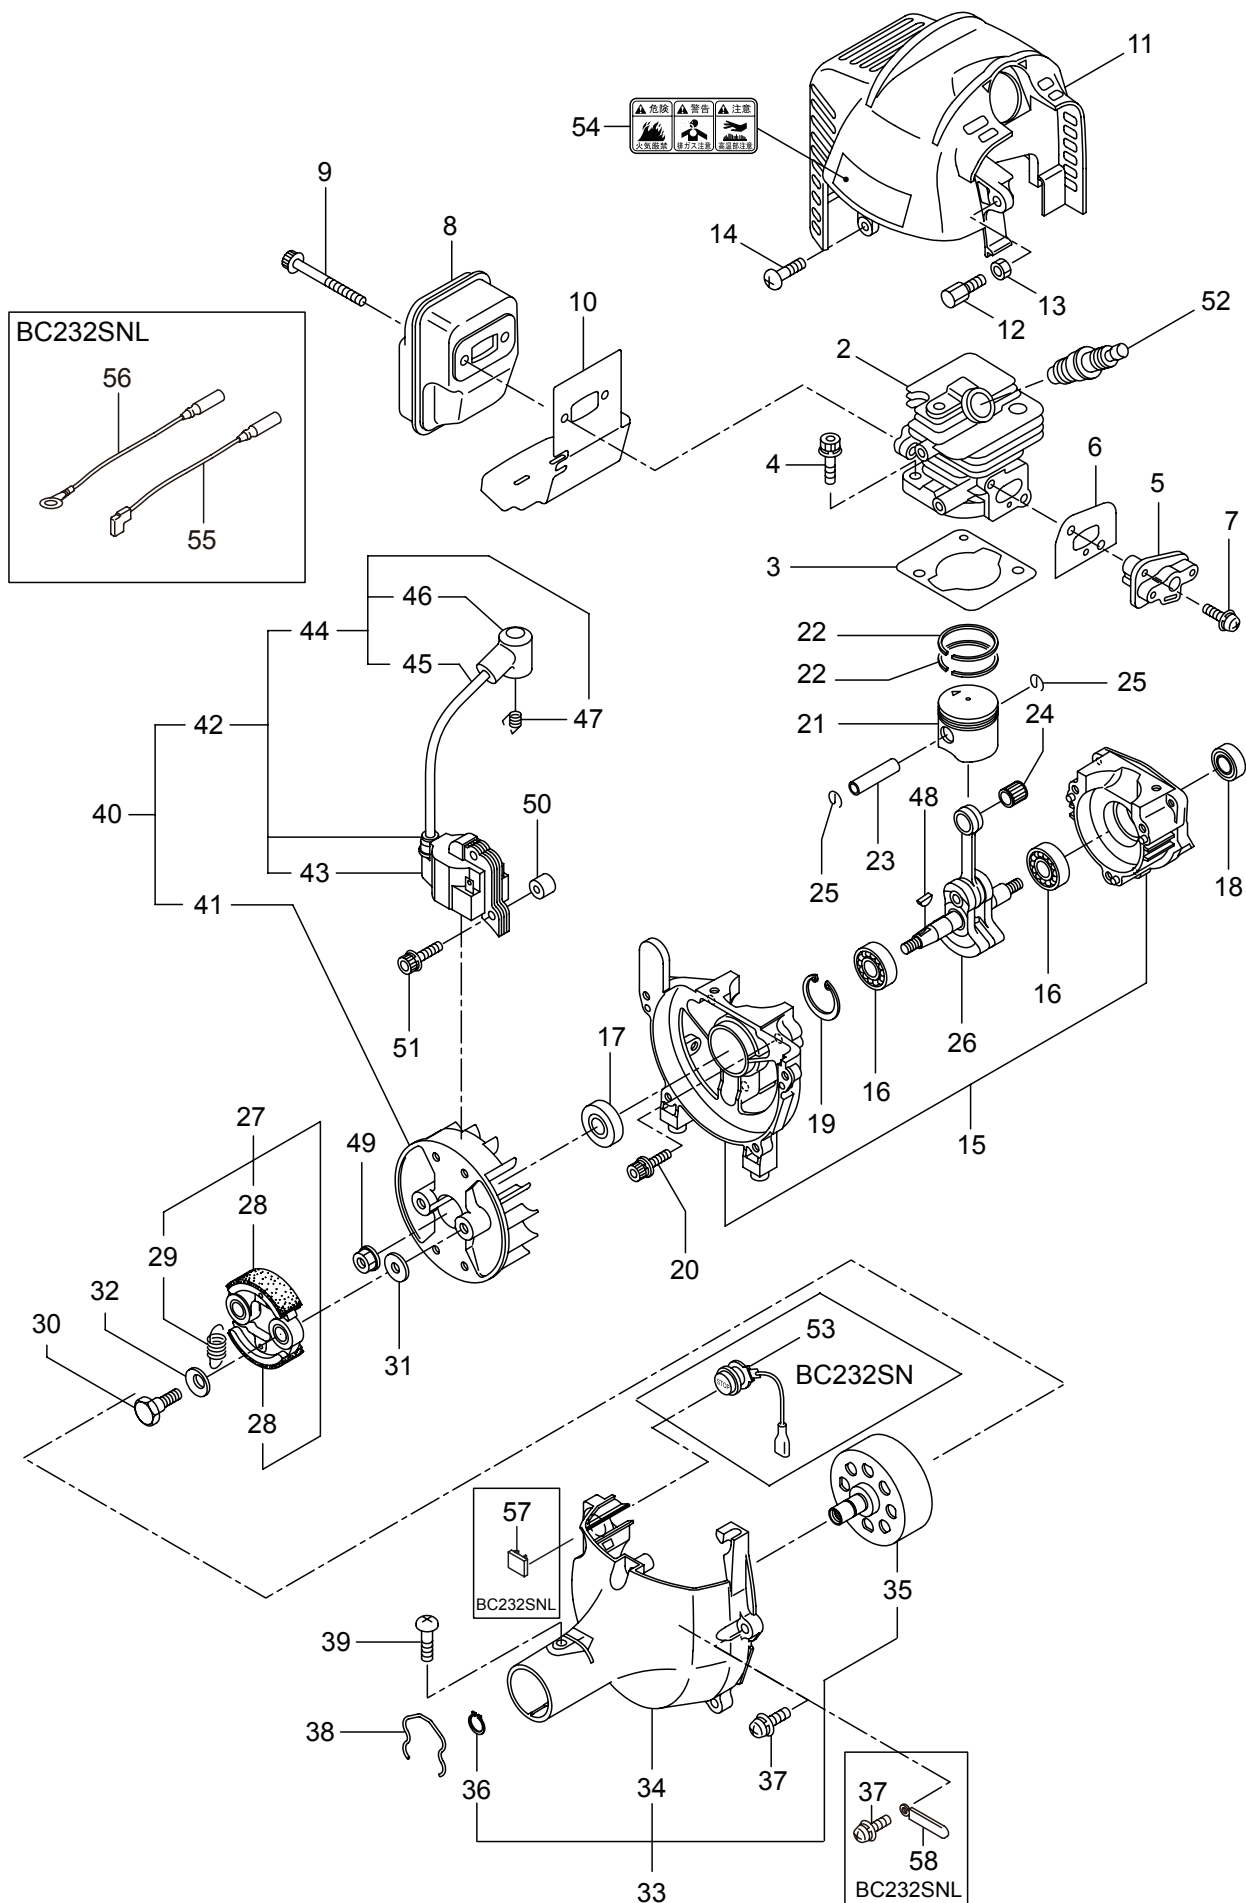

3. BC232SN, BC232SNL エンジン クランクケース、シリンダ、コイル

見出番号	部品番号	部 品 名 称	個数		備 考
			A	B	
3-1	859318	エンジン	1		EE231/12
3-1	859319	エンジン		1	EE231/13
3-2	289639	シリンダ	1	1	
3-3	289643	ガスケット	1	1	T0.5
3-4	267290	スクリュ	2	2	M5x20
3-5	282579	インシュレータ	1	1	
3-6	267049	ガスケット	1	1	
3-7	269826	ナベコネジ (+)WSW	2	2	M5x25WSW メック
3-8	289657	マフラアセンブリ	1	1	
3-9	266402	スクリュ	2	2	M5x55
3-10	289642	ガスケット	1	1	
3-11	272521	トップカバーコンプリート	1	1	
3-12	289774	スクリュ	1	1	
3-13	261878	ナット	1	1	
3-14	280144	タツピンネジ (+)	1	1	4x16
3-15	280341	クランクケース	1	1	
3-16	280488	ヘアリング	2	2	PPL 6001
3-17	261492	オイルシール	1	1	
3-18	261386	オイルシール	1	1	
3-19	055185	C ガ外メワ	1	1	アナヨウ 28
3-20	261612	6 カクアナツキホルト WSW	3	3	M5x30
3-21	272089	ピストン	1	1	
3-22	264891	ピストンリング	2	2	
3-23	261036	ピストンピン	1	1	
3-24	263957	ニードルヘアリング	1	1	
3-25	261576	サークリップ	2	2	
3-26	267193	クランクシャフトコンプリート	1	1	
3-27	269168	クラッチアセンブリ	1	1	28,29 フクム
3-28	269169	クラッチシュ	2	2	
3-29	269173	スプリング	1	1	
3-30	269647	クラッチホルト	2	2	
3-31	269175	ワツシヤ	2	2	6.1x15x1.6
3-32	261777	ウエーブワツシヤ	2	2	
3-33	272093	ファンカバーアセンブリ C	1		34 ~ 36 フクム
3-33	272095	ファンカバーアセンブリ C		1	34 ~ 36 フクム
3-34	282214	ファンカバー	1		ソフトグレー
3-34	282233	ファンカバー		1	
3-35	289727	クラッチドラムコンプリート	1	1	
3-36	014210	C ガ外メワ	1	1	S10
3-37	269831	ナベコネジ (+)WSW	4	4	M5x20WSW
3-38	282215	クリップ	1	1	
3-39	281169	スクリュ	1	1	
3-40	272066	マグネットアセンブリ	1	1	41 ~ 47 フクム
3-41	261356	ロータ	1	1	
3-42	272067	イグニツシヨコンコイルアセンブリ	1	1	43 ~ 47 フクム