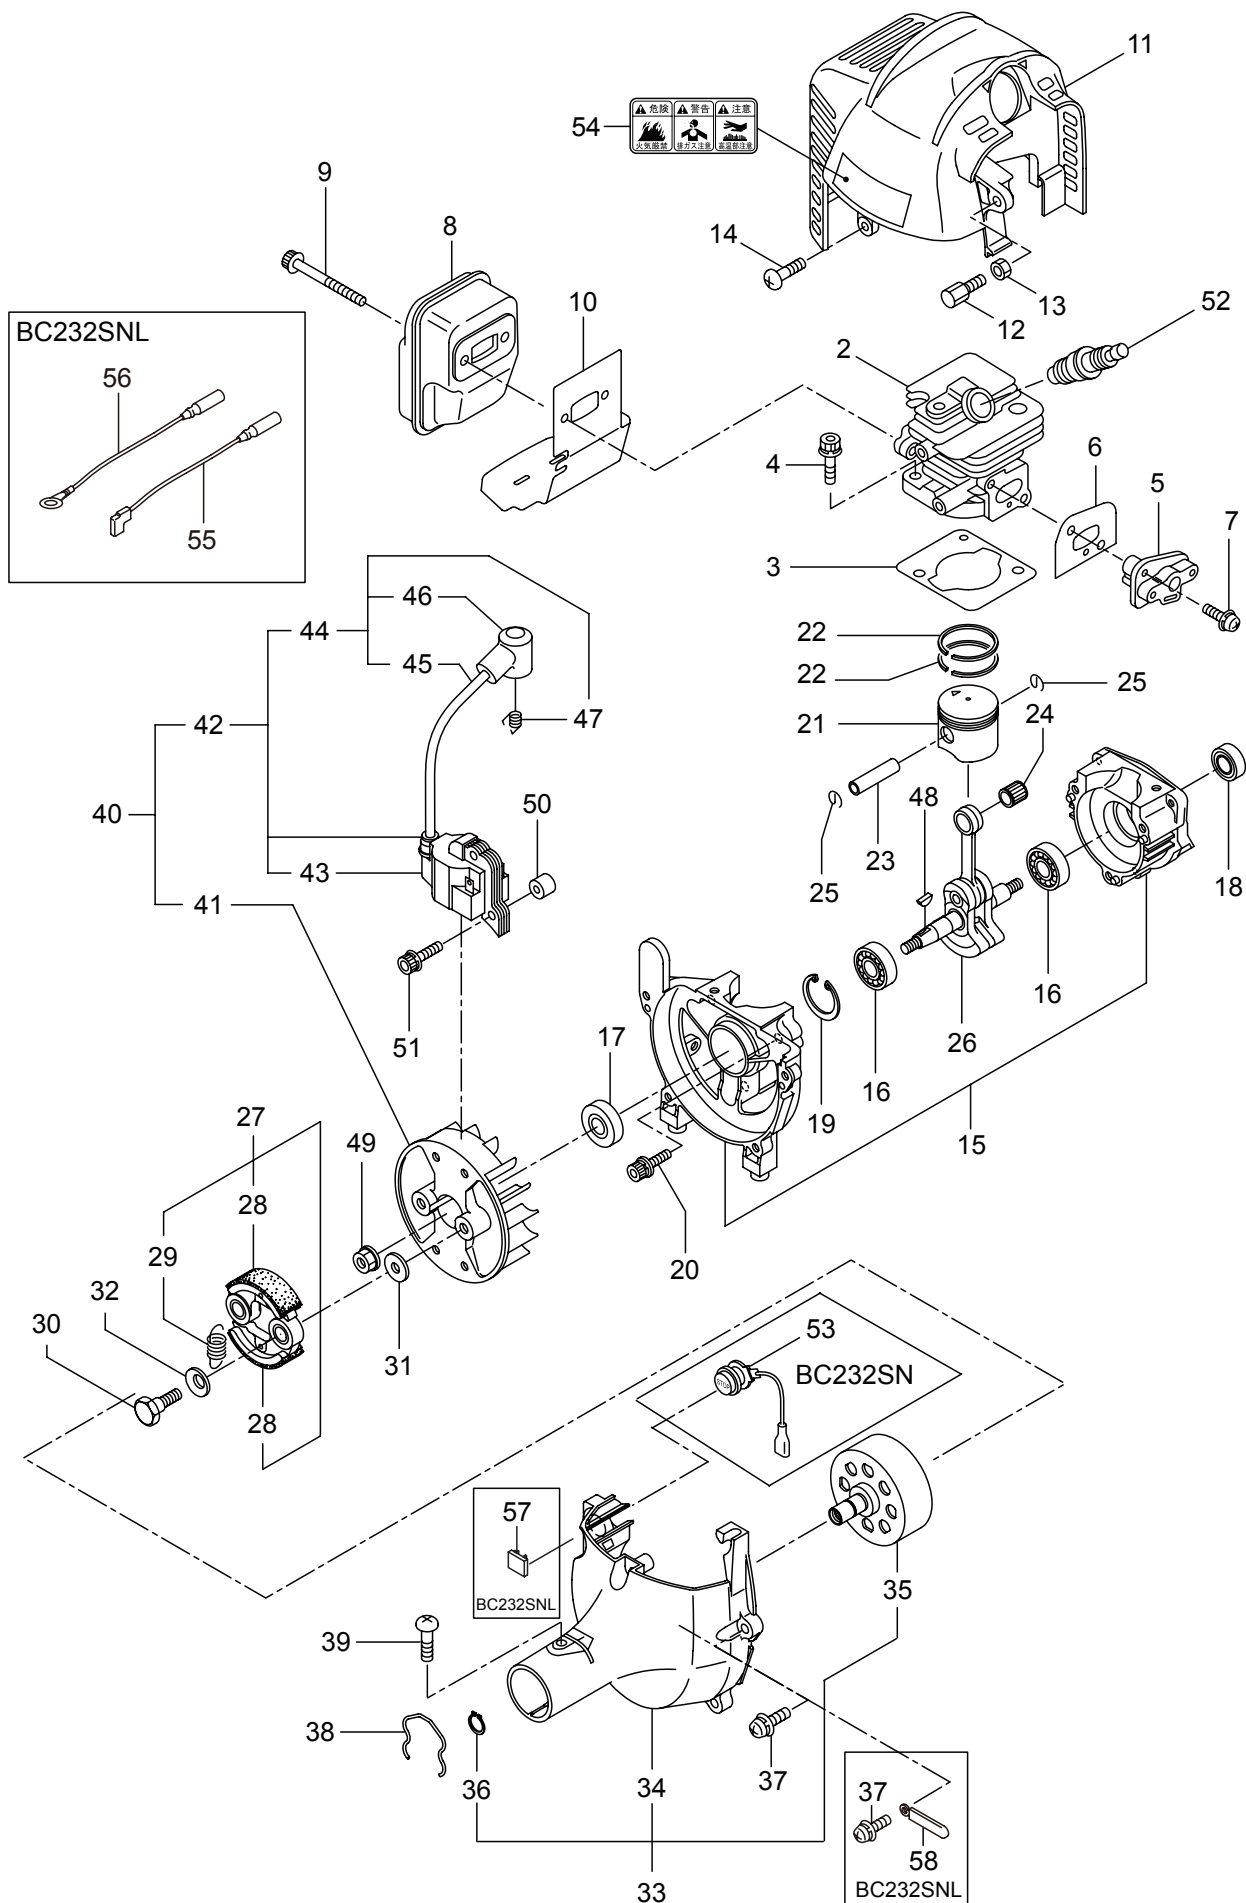

3. BC232SN, BC232SNL エンジン クランクケース、シリンダ、コイル

見出番号	部品番号	部 品 名 称	個数		備 考
			A	B	
3-43	267401	コイル	1	1	45 ~ 47 フクム
3-44	272068	コードアセンブリ	1	1	
3-45	272069	コード	1	1	
3-46	261074	プラグキャップ	1	1	
3-47	261075	フック	1	1	
3-48	261076	ハンゲツキー	1	1	M8
3-49	261417	サラザガネツキナツト	1	1	
3-50	280381	スペーサ	2	2	M4x25 CJ6Y
3-51	261256	6 カクアナツキホルト WSW	2	2	
3-52	286739	スパークプラグ	1	1	
3-53	269983	ストツプスイッチコンプリート	1		キケン カキケンキン
3-54	269705	ラベル	1	1	
3-55	267492	リード		1	
3-56	282880	リード		1	
3-57	280670	グロメツト		1	
3-58	264588	クランプ		1