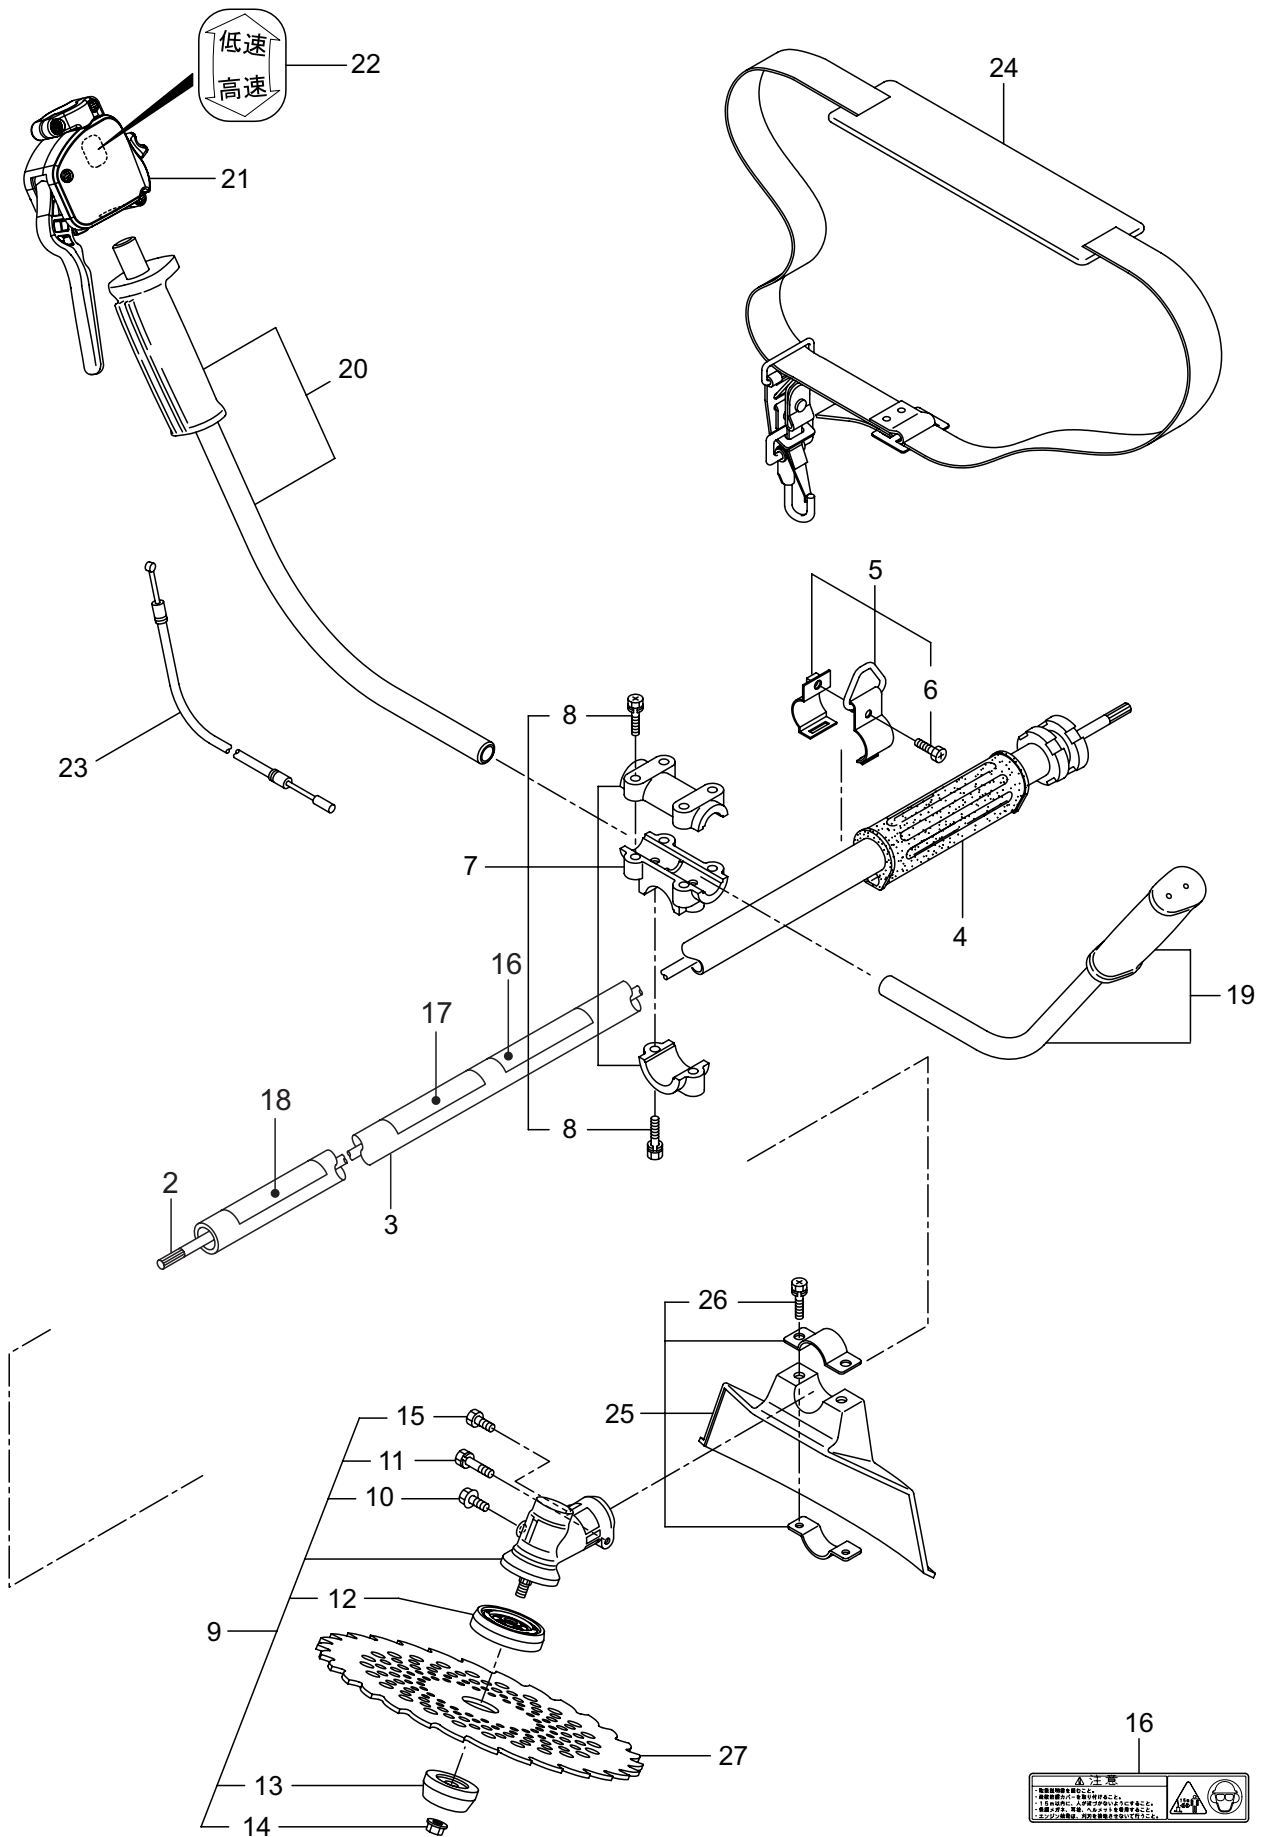

Parts List

パーツリスト

動力刈払機

Model: **BC233S**

パーツリストコード 523821

BIG M

2014. 06.

部品表のご使用について

目次

	ページ
1. 本 体	1 ~ 2
2. エンジン（クランクケース、シリンダ）.....	3 ~ 6
3. エンジン（リコイルスタータ）.....	7 ~ 8
4. エンジン（キャブレタ、燃料タンク）.....	9 ~ 10
5. 付属品	11 ~ 12

1. BC233S
本体

見出番号	部品番号	部 品 名 称	個数	備 考
1-1	364328	BC233S	1	
1-2	227923	デンドウシク	1	7X1523L SP-18
1-3	227925	ホウシンガイカンマトメ	1	
1-4	215532	ホンタイニギリ	1	
1-5	054691	ツリカナグクミタテ	1	6 フクム
1-6	089738	6 カクホルト	1	M5x15
1-7	215418	ハンドルリツケカナグクミタテ	1	8 フクム
1-8	092561	6 カクホルト (+)SW	6	M5x25
1-9	225835	キヤケースクミタテ	1	10 ~ 15 フクム
1-10	225897	6 カクホルト (+)W	1	M6x8
1-11	092550	6 カクホルト (+)SW	1	M5x25-7T
1-12	225891	ハモノホス A	1	
1-13	225892	ハモノホス B	1	
1-14	225893	サラハネサガネツキナツト	1	M8 ヒダリ
1-15	225896	6 カクホルト (+)	1	M5x10
1-16	220549	チユウイマーク	1	
1-17	236064	ネームプレート	1	BIG-M BC233S
1-18	231654	ハリマーク	1	ECO
1-19	235791	ハンドル A マトメ	1	
1-20	235792	ハンドル B マトメ	1	
1-21	235778	トリガレバークミタテ (16)	1	
1-22	236111	ラベル	1	コウ - テイマーク
1-23	235748	スロットルワイヤ	1	810L I/O 75.5
1-24	220533	カタカケバンドクミタテ	1	
1-25	222821	ジヨウメンカバークミタテ	1	26 フクム
1-26	092561	6 カクホルト (+)SW	2	M5x25
1-27	224624	チツプソー 9 BIG-M	1	