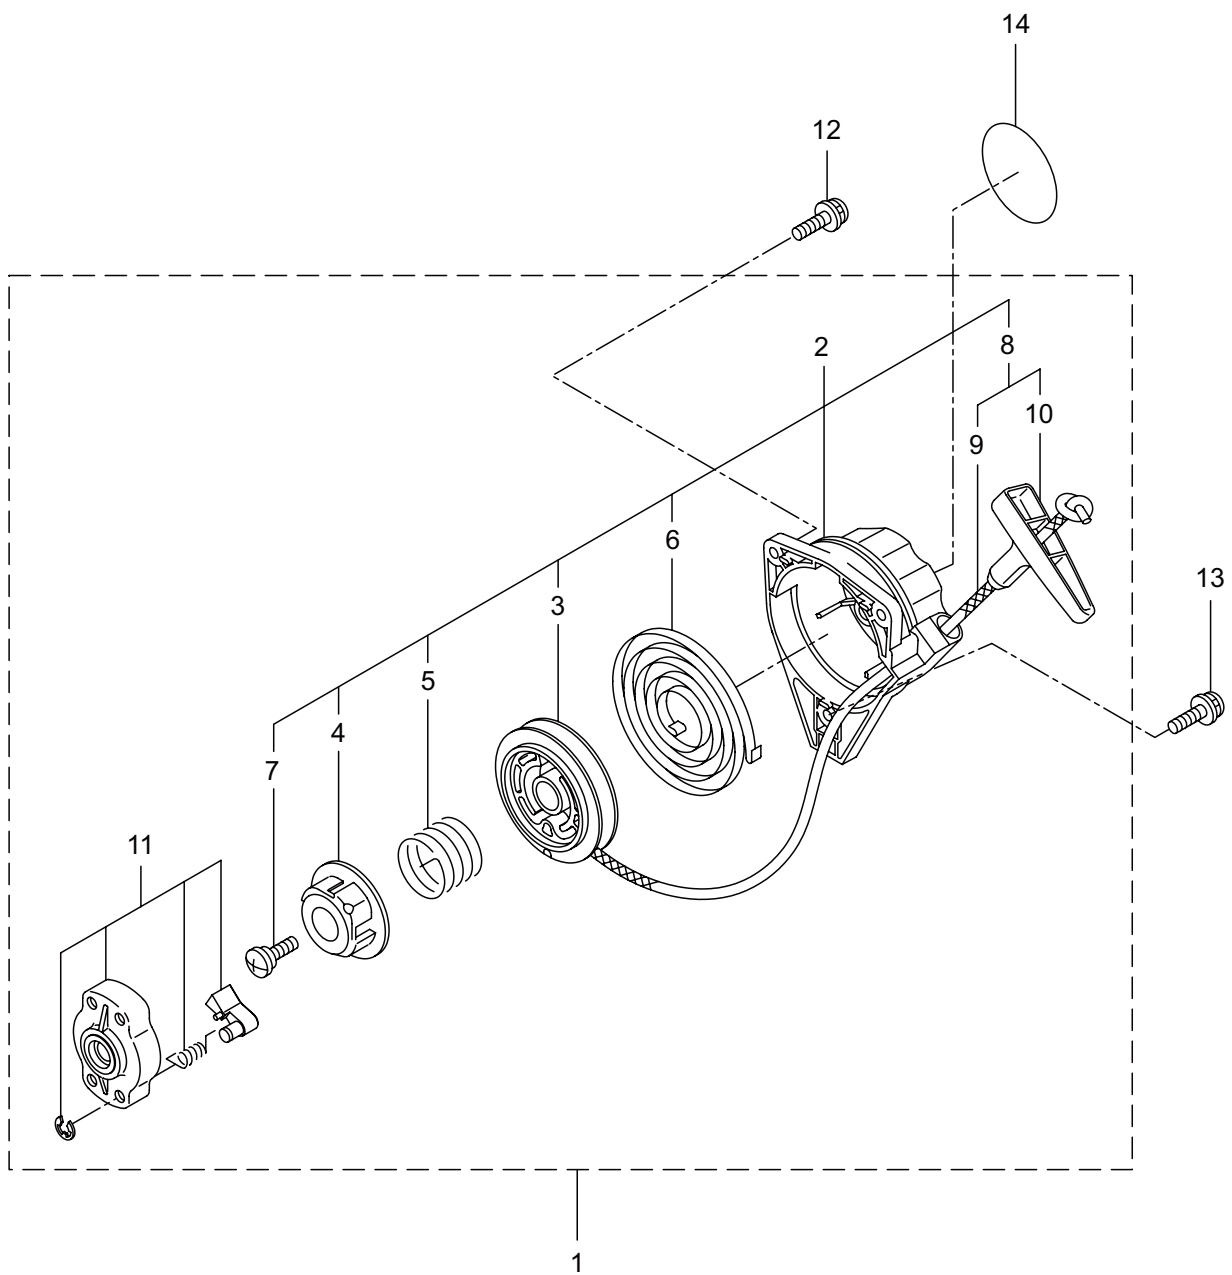

3. BC233S エンジン
リコイルスタータ

見出番号	部品番号	部 品 名 称	個数	備 考
3-1	282404	リコイルスタータアセンブリ	1	2 ~ 11 フクム
3-2	282405	スタータアセンブリ	1	3 ~ 10 フクム
3-3	283411	リール	1	
3-4	283412	カムプレート	1	
3-5	280930	ダンパースプリング	1	
3-6	280931	スパイラルスプリング	1	
3-7	267213	セットスクリュ	1	
3-8	280932	ロープアセンブリ	1	9,10 フクム
3-9	280933	スタータロープ	1	
3-10	267219	スタータノブ	1	
3-11	280934	プーリアアセンブリ	1	
3-12	280489	ナベコネジ (+)WSW	2	M4x20
3-13	269833	ナベコネジ (+)WSW	1	M4x16WSW メック
3-14	273702	ラベル	1	BC233S