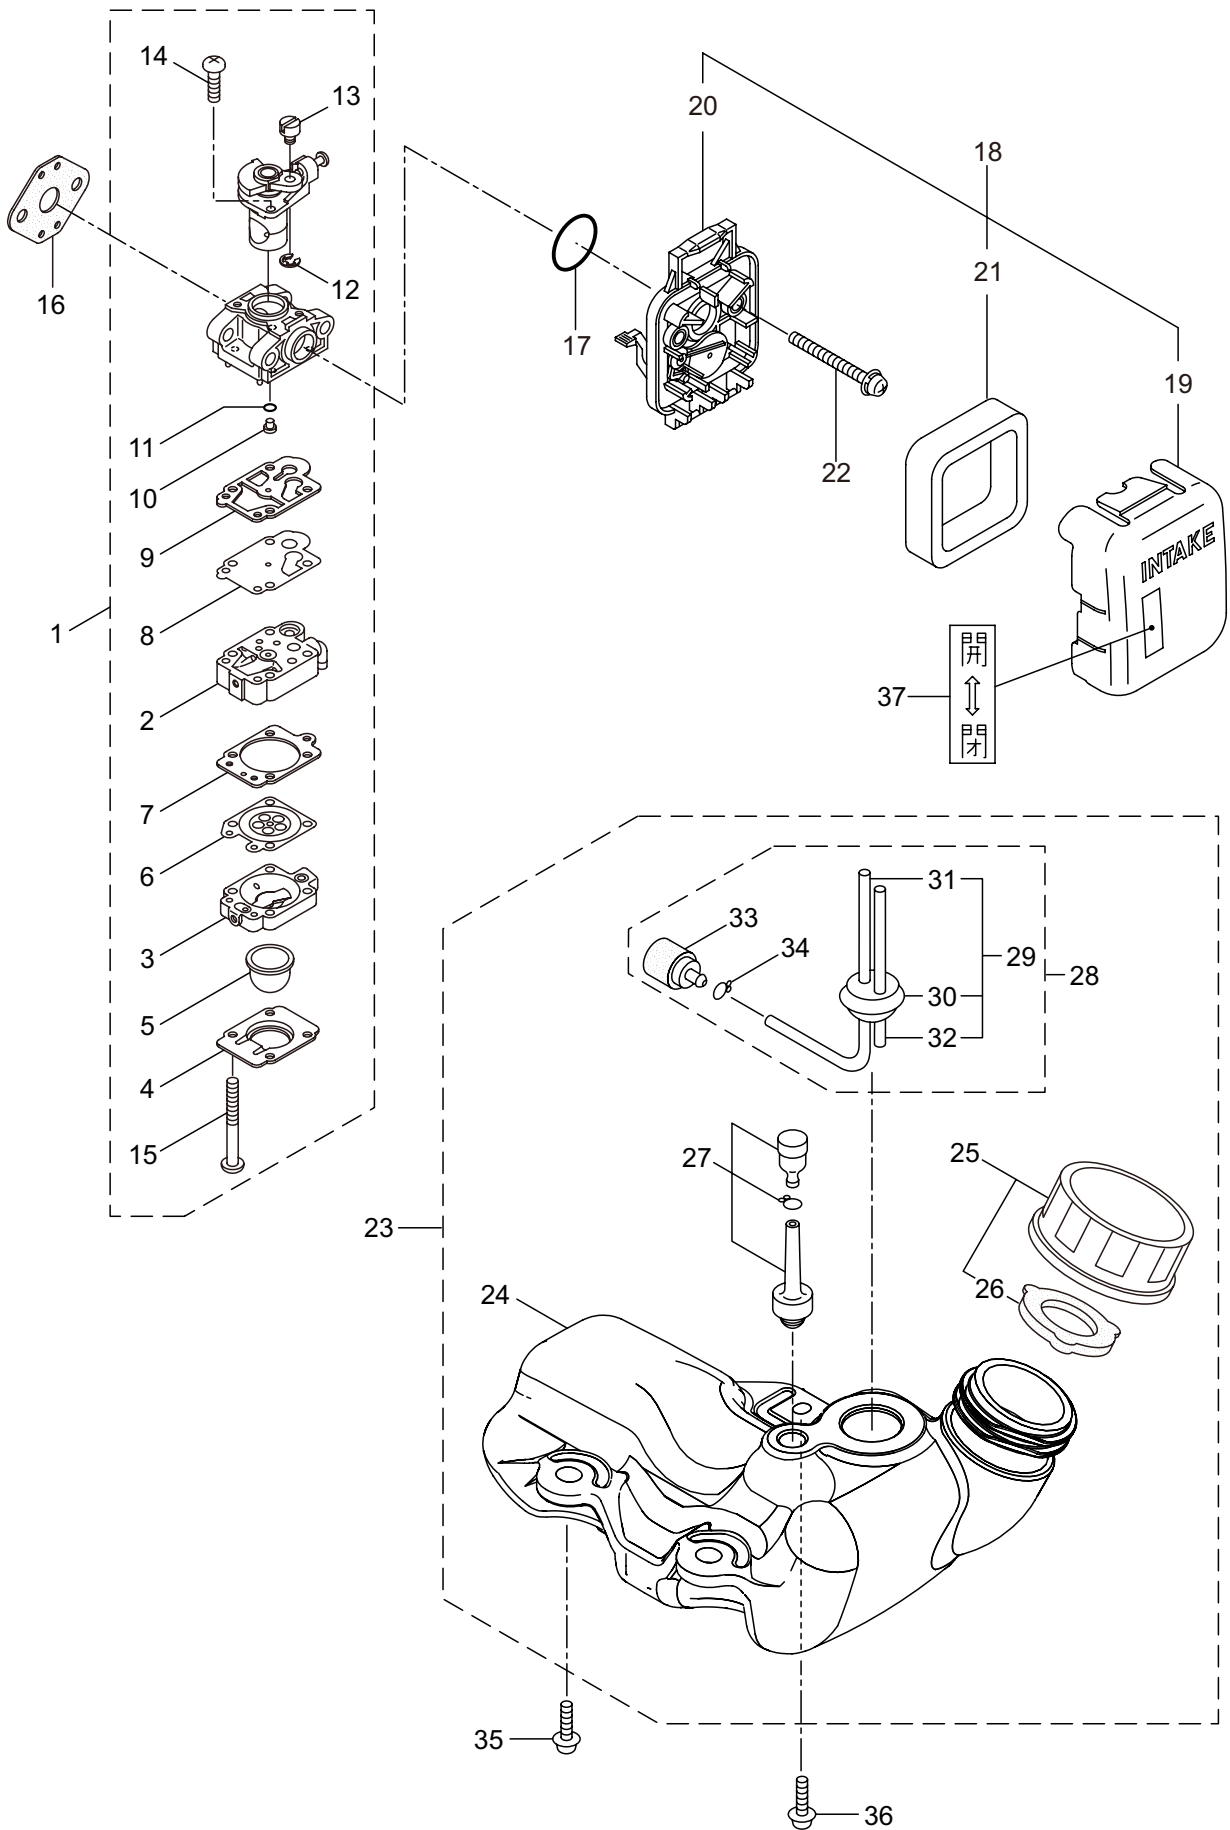

4. BC233S エンジン
キャブレタ、燃料タンク

見出番号	部品番号	部 品 名 称	個数	備 考		
4-1	289878	キャブレタアセンブリ	1	2 ~ 15 フクム		
4-2	274472	ポンプホテイ	1			
4-3	262991	パージホテイ	1			
4-4	262992	ポンプカバー	1			
4-5	261874	プライマ	1			
4-6	283905	ダイヤフラム	1			
4-7	262993	ガasket	1			
4-8	262994	ダイヤフラム	1			
4-9	282576	ガasket	1			
4-10	289396	シエツト	1			
4-11	261871	O リング	1	19 ~ 21 フクム		
4-12	261876	リング	1			
4-13	261658	スイベル	1			
4-14	264682	スクリュ	2			
4-15	262996	スクリュ	4			
4-16	261864	ガasket	1			
4-17	264691	O リング	1			
4-18	266420	クリーナアセンブリ	1			
4-19	264709	クリーナカバー	1			
4-20	266433	ケースアセンブリ	1			
4-21	264695	エレメント	1		M5x60WSW	
4-22	269834	ナベコネジ (+)WSW	2			
4-23	273515	タンクアセンブリ	1			24 ~ 34 フクム
4-24	273516	フューエルタンク	1			
4-25	281565	タンクキャツプアセンブリ	1			26 フクム
4-26	269377	パツキン	1	29 ~ 34 フクム		
4-27	261696	ブリーザクミタテ	1			
4-28	265752	ネンリヨウパイプアセンブリ	1			
4-29	264031	パイプクミタテ	1		30 ~ 32 フクム	
4-30	261115	グロメツト	1			
4-31	261690	ネンリヨウパイプ	1	160L		
4-32	263038	オーバフローパイプ	1			
4-33	264653	フィルタアセンブリ	1			
4-34	261117	クリツプ	1			
4-35	269828	ナベコネジ (+)W	2		M5x16W	
4-36	281208	ナベコネジ (+)W	1	M5x16W メツク チヨーク カイ_ヘイ		
4-37	281007	ラベル	1