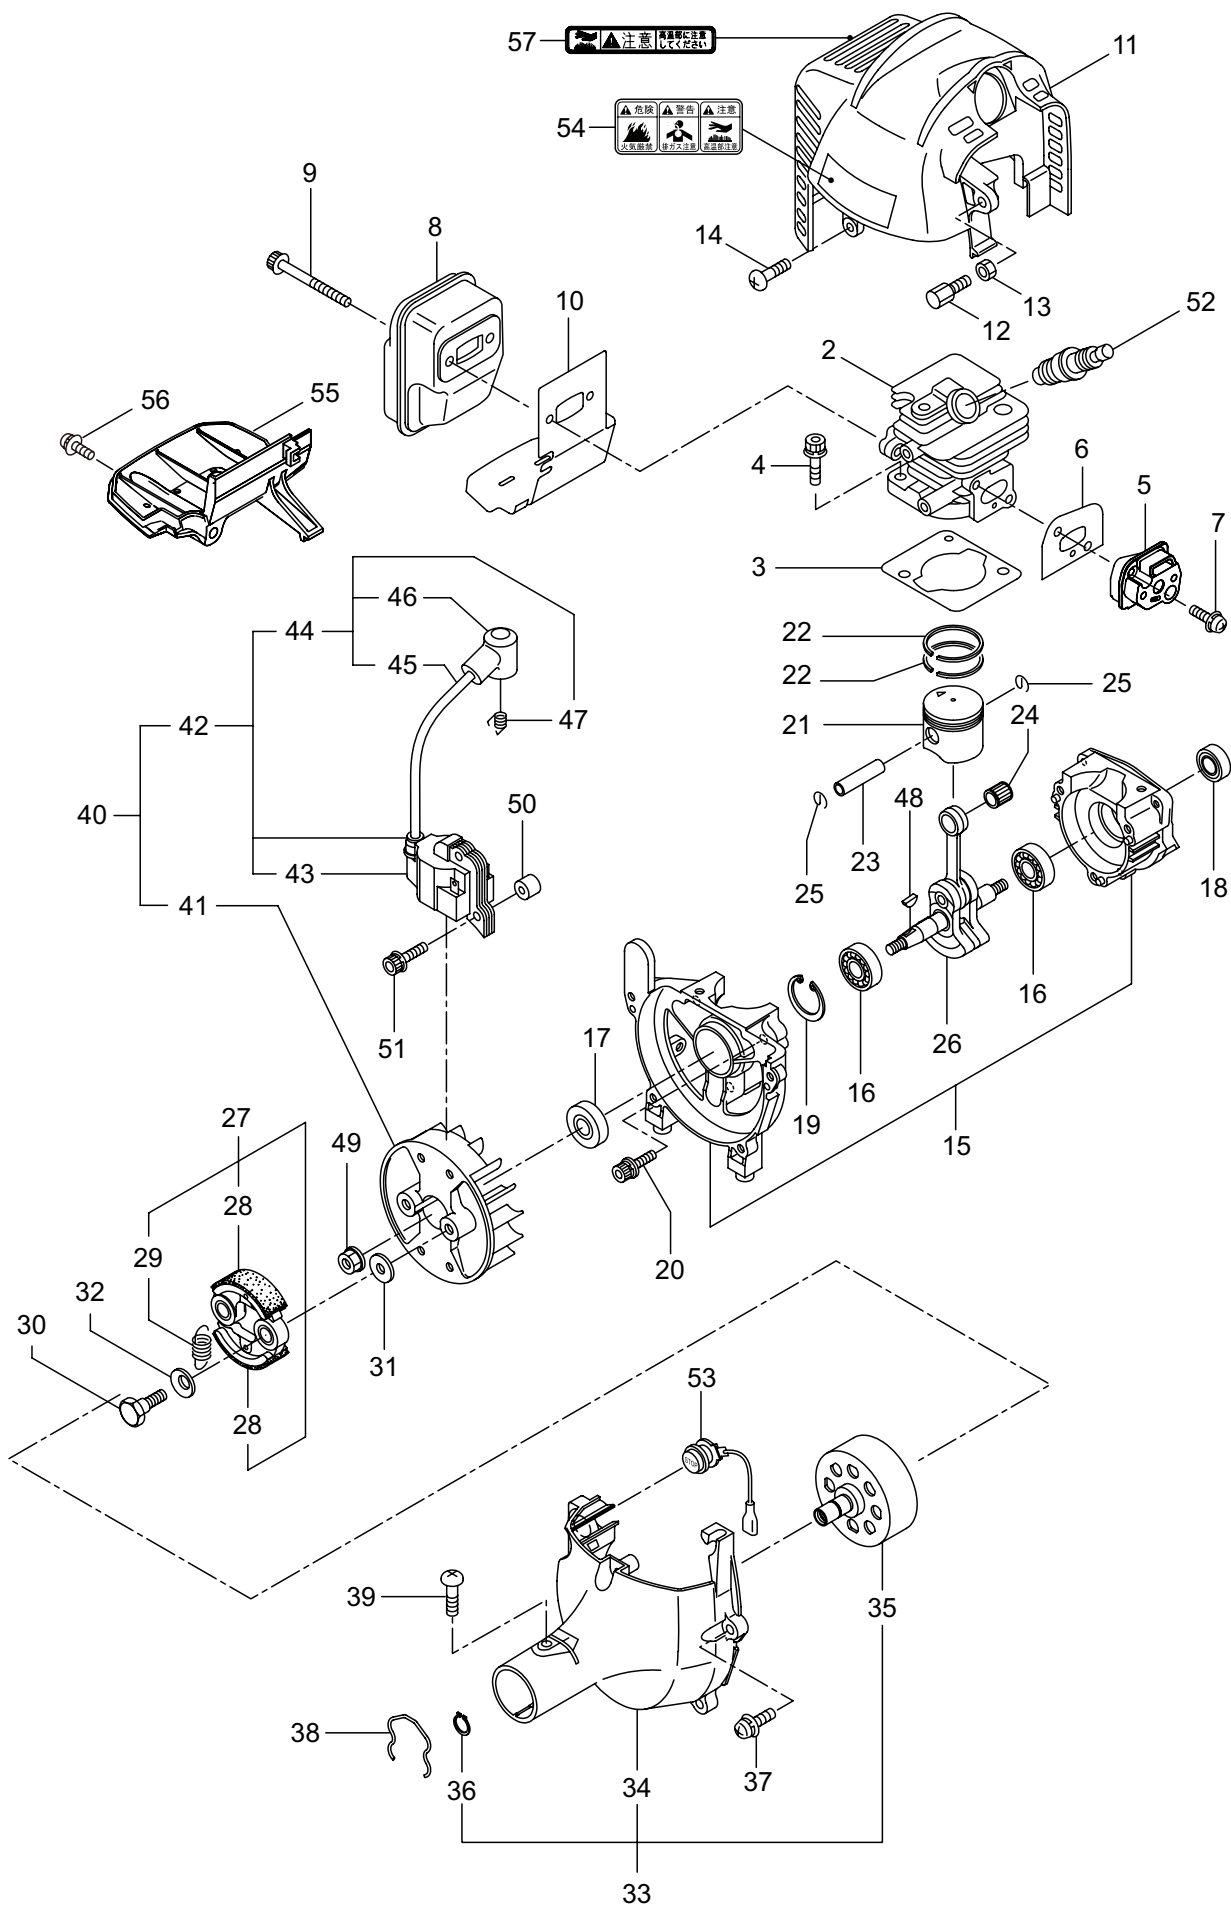

2. BC233S エンジン クランクケース、シリンダ

見出番号	部品番号	部 品 名 称	個数	備 考
2-1	859458	エンジン	1	EE231/23
2-2	289639	シリンダ	1	
2-3	289643	ガスケット	1	T0.5
2-4	267290	スクリュ	2	M5x20
2-5	272744	インシュレータ	1	
2-6	267049	ガスケット	1	
2-7	269826	ナベコネジ (+)WSW	2	M5x25WSW ムツク
2-8	289657	マフラアセンブリ	1	
2-9	266402	スクリュ	2	M5x55
2-10	273262	ガスケット	1	
2-11	272521	トップカバーコンプリート	1	
2-12	289774	スクリュ	1	
2-13	261878	ナット	1	
2-14	280144	タツピンネジ (+)	1	4x16
2-15	273674	クランクケース	1	
2-16	280488	ヘアリング	2	PPL 6001
2-17	261492	オイルシール	1	
2-18	261386	オイルシール	1	
2-19	055185	C ガットメワ	1	H28
2-20	261612	6 カクアナツキホルト WSW	3	M5x30
2-21	272204	ピストン	1	
2-22	264891	ピストンリング	2	
2-23	261036	ピストンピン	1	
2-24	263957	ニードルヘアリング	1	
2-25	261576	サークリップ	2	
2-26	267193	クランクシャフトコンプリート	1	
2-27	269168	クラッチアセンブリ	1	28,29 フクム
2-28	269169	クラッチシュ	2	
2-29	269173	スプリング	1	
2-30	269647	クラッチホルト	2	
2-31	269175	ワツシヤ	2	6.1x15x1.6
2-32	261777	ウエーブワツシヤ	2	
2-33	272093	ファンカバーアセンブリ C	1	34 ~ 36 フクム
2-34	282214	ファンカバー	1	ソフトグレー
2-35	289727	クラッチドラムコンプリート	1	
2-36	014210	C ガットメワ	1	S10
2-37	269831	ナベコネジ (+)WSW	4	M5x20WSW
2-38	282215	クリップ	1	
2-39	281169	スクリュ	1	
2-40	272066	マグネットアセンブリ	1	41 ~ 47 フクム
2-41	261356	ロータ	1	
2-42	272067	イグニツシヨコイルアセンブリ	1	43 ~ 47 フクム
2-43	267401	コイル	1	
2-44	272068	コートアセンブリ	1	45 ~ 47 フクム
2-45	272069	コート	1	