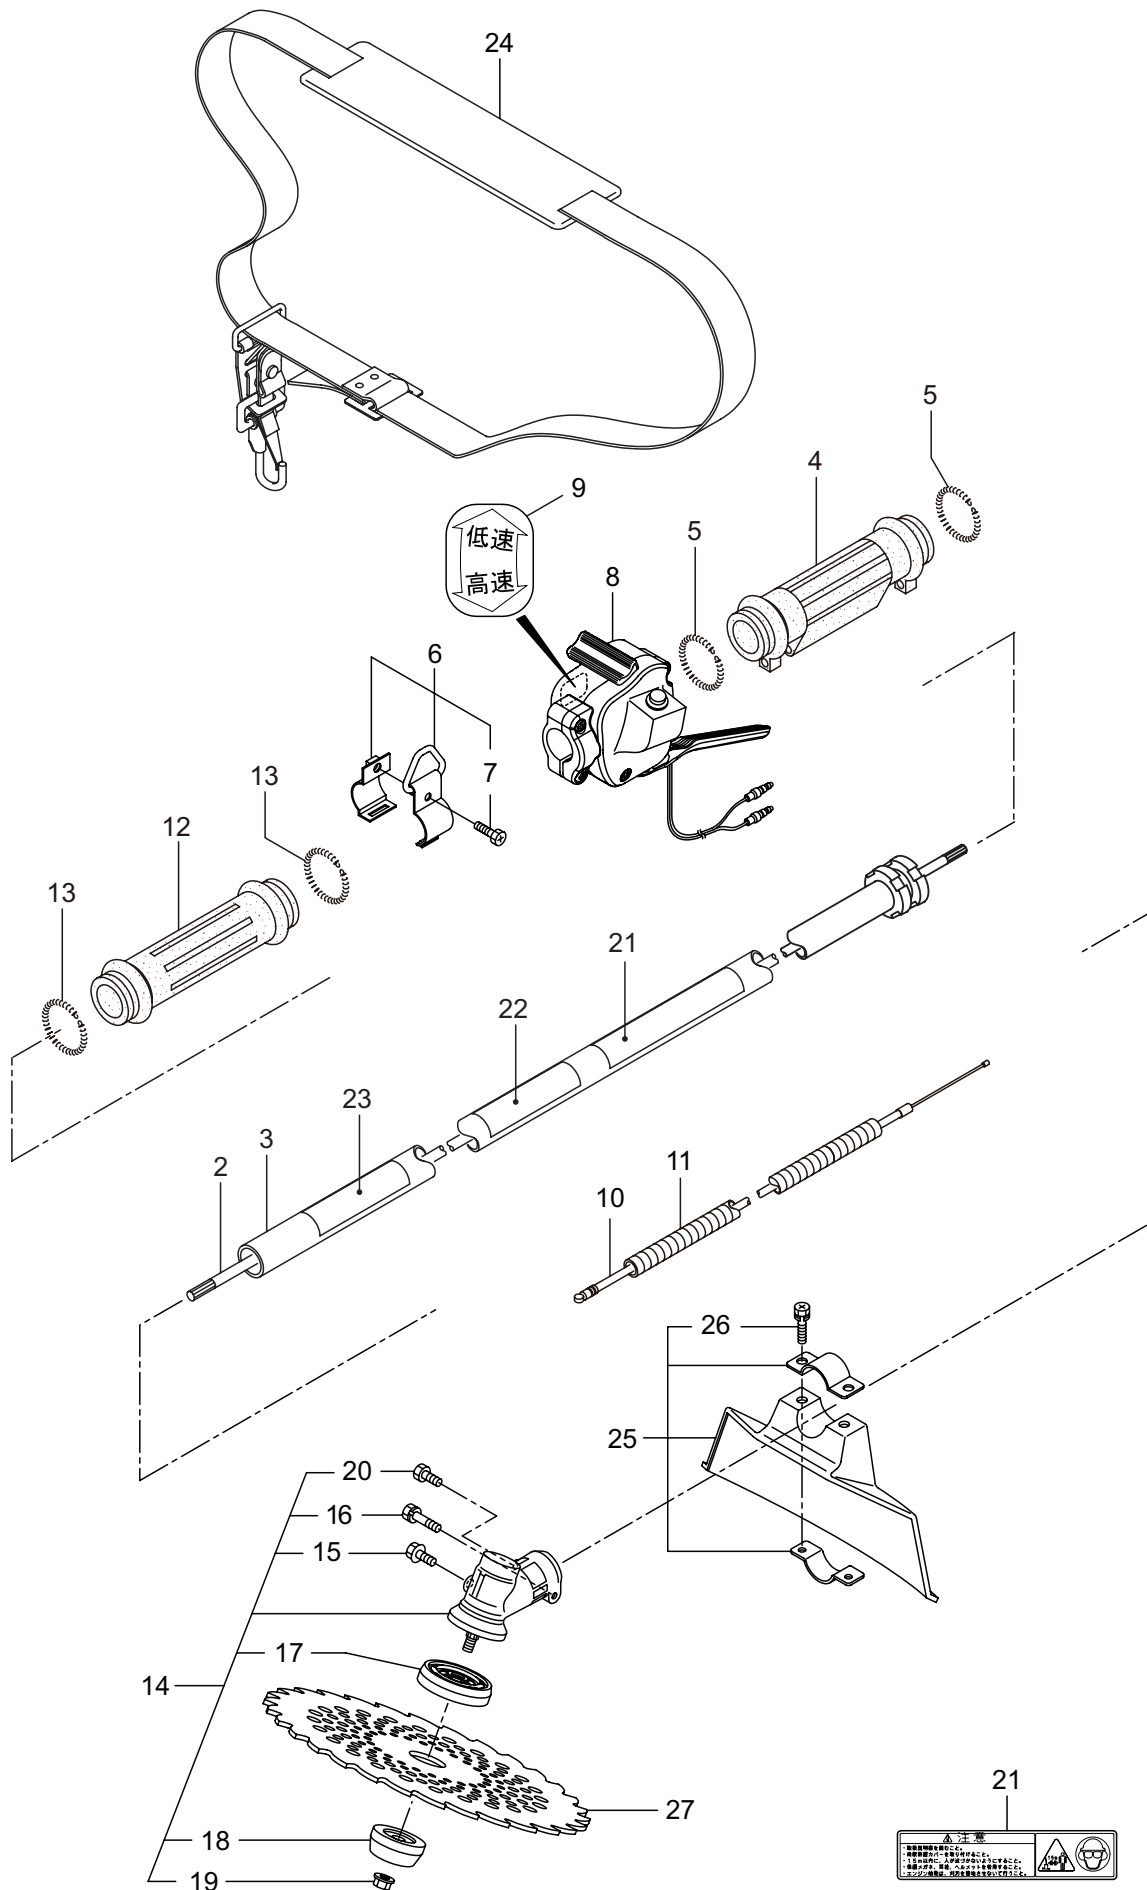

2. BC233SG  
本体

見出番号	部品番号	部品名称	個数		互換	備考
			A	B		
2-1	364629	BC233SG		1		7X1523L SP-18
2-2	227923	テントウジク		1		
2-3	227925	ハウシンガイカンマトメ		1		
2-4	211736	ホンタイニギリB		1		
2-5	211737	バンド		2		
2-6	054691	ツリカナゲクミタテ		1		7 フクム
2-7	089738	6 カクボルト		1		M5X15
2-8	235783	トリカレバークミタテ (24)		1		コウ - テイマーク 365L I/O 73.5
2-9	236111	ラベル		1		
2-10	235751	スロツトルワイヤ		1		
2-11	213548	コルゲートチューブ		1		ヨビ 10 200L
2-12	211735	ホンタイニギリ A		1		15 ~ 20 フクム M6X8
2-13	211737	バンド		2		
2-14	225835	キヤケースクミタテ		1		
2-15	225897	6 カクボルト (+)W		1		
2-16	092550	6 カクボルト (+)SW		1		M5X25-7T
2-17	225891	ハモノボス A		1		M8 ヒタリ M5X10
2-18	225892	ハモノボス B		1		
2-19	225893	サラハネサガネツキナツト		1		
2-20	225896	6 カクボルト (+)		1		
2-21	220549	チユウイマーク		1		BC233SG ECO
2-22	238968	ネームプレート		1		
2-23	231654	ハリマーク		1		
2-24	220533	カタカケバンドクミタテ		1		
2-25	222821	ジヨウメンカバークミタテ		1		
2-26	092561	6 カクボルト (+)SW		2		M5X25
2-27	224624	チツプソー 9 BIG-M		1		