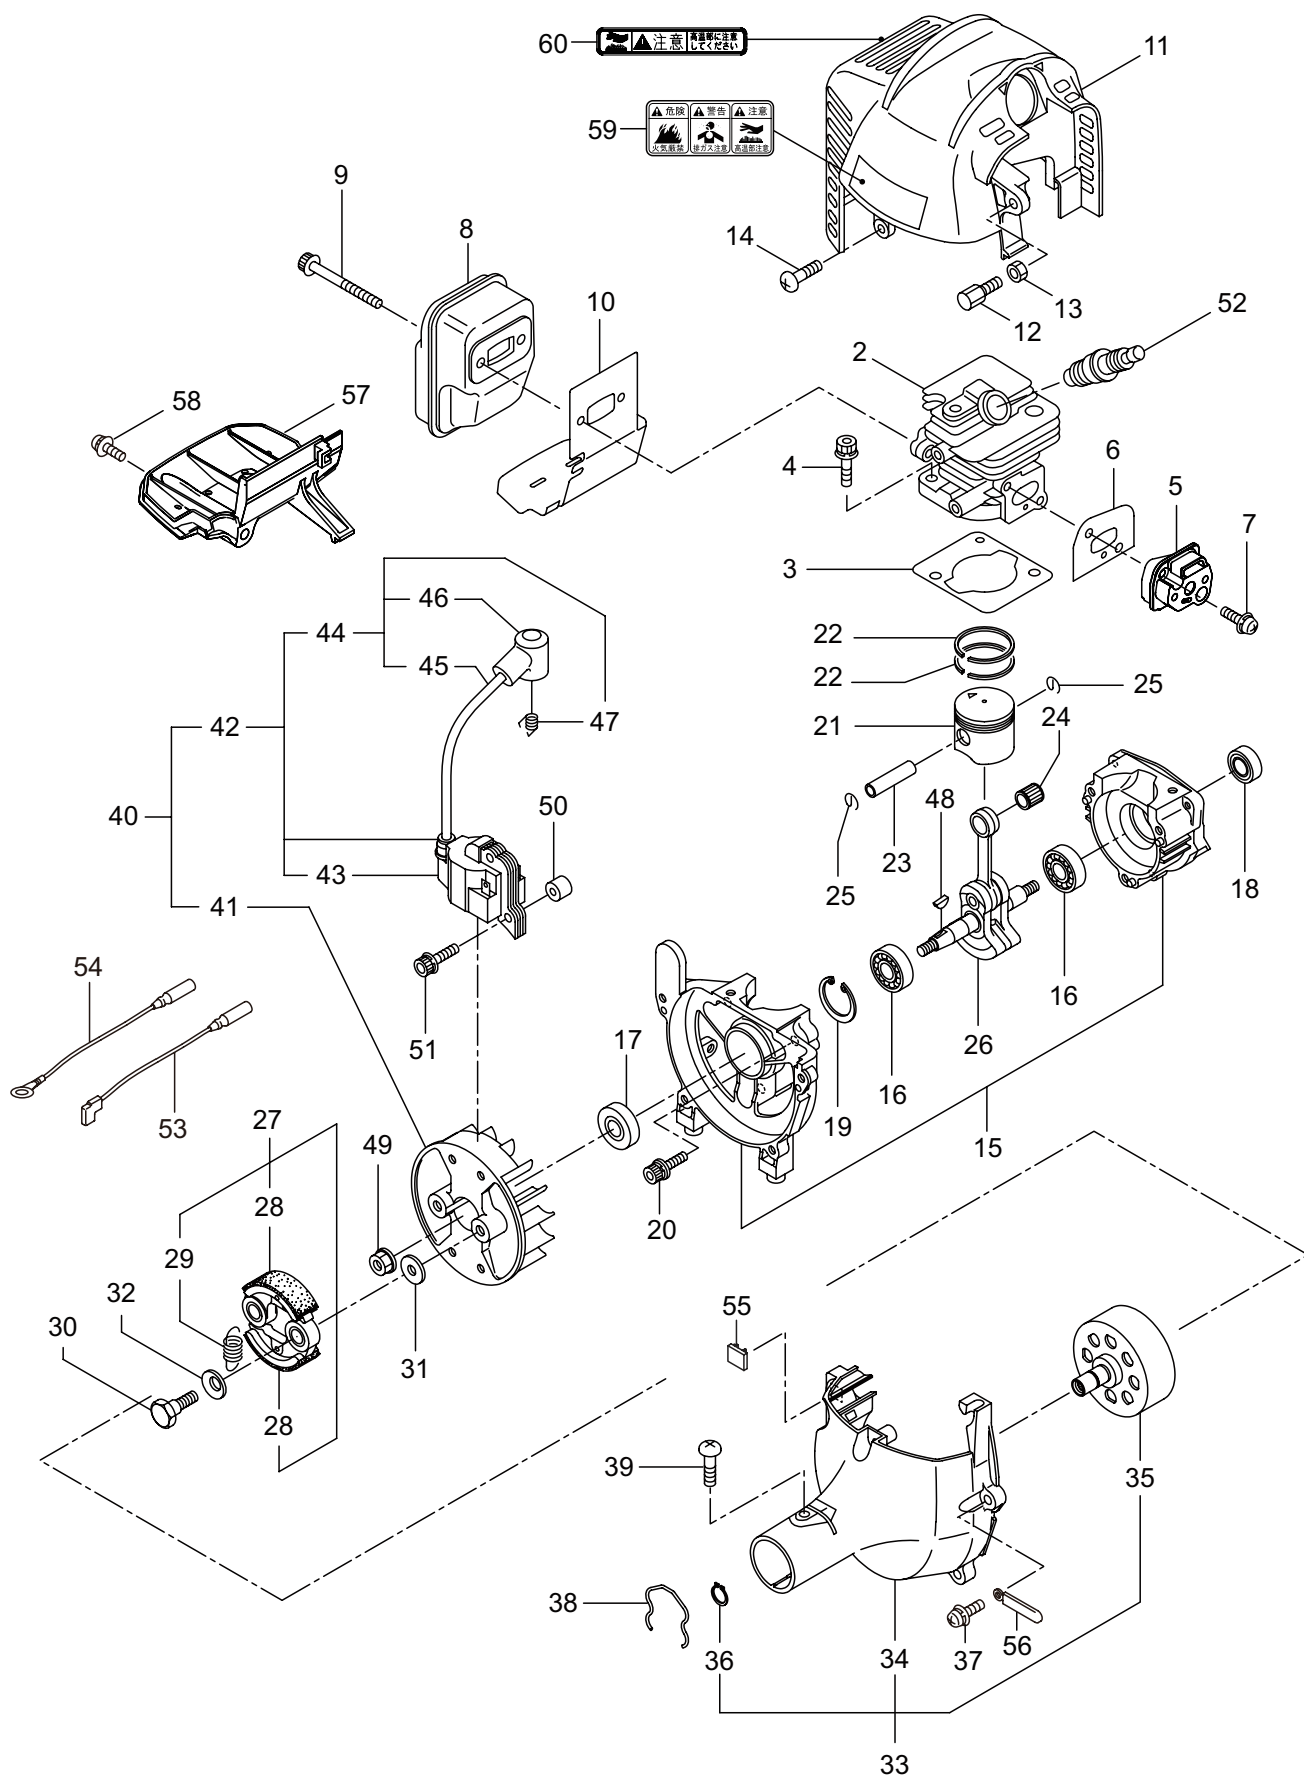

3. BC233SL, BC233SG エンジン クランクケース、シリンダ、コイル

見出番号	部品番号	部品名称	個数		互換	備考
			A	B		
3-1	859938	エンジン	1	1		EE231/39
3-2	289639	シリンダ	1	1		
3-3	289643	ガスケット	1	1		T0.5
3-4	267290	スクリュ	2	2		M5X20
3-5	272744	インシュレータ	1	1		
3-6	267049	ガスケット	1	1		
3-7	269826	ナベコネジ (+)WSW	2	2		M5X25WSW メック
3-8	274339	マフラアセンブリ	1	1		
3-9	266402	スクリュ	2	2		M5X55
3-10	273262	ガスケット	1	1		
3-11	272521	トップカバーコンプリート	1	1		マスタードイロー
3-12	563151	スクリュ	1	1		M6X15
3-13	261878	ナット	1	1		
3-14	280144	タツピンネジ (+)	1	1		4X16
3-15	273674	クランクケース	1	1		
3-16	280488	ベアリング	2	2		PPL 6001
3-17	261492	オイルシール	1	1		ISCD12287
3-18	261386	オイルシール	1	1		ISCD12227
3-19	055185	C ガットメワ	1	1		H28
3-20	261612	6 カクアナツキホルト WSW	3	3		M5X30
3-21	272204	ピストン	1	1		
3-22	264891	ピストンリング	2	2		
3-23	261036	ピストンピン	1	1		
3-24	288520	ニードルベアリング	1	1		8E-KV8X11X11.8
3-25	261576	サークリツフ	2	2		
3-26	267193	クランクシャフトコンプリート	1	1		
3-27	269168	クラッチアセンブリ	1	1		28,29 フクム
3-28	269169	クラッチシュ	2	2		
3-29	269173	スプリング	1	1		
3-30	269647	クラッチホルト	2	2		
3-31	269175	ワツシヤ	2	2		6.1X15X1.6
3-32	261777	ウエーブワツシヤ	2	2		
3-33	272095	ファンカバーアセンブリ C	1	1		34 ~ 36 フクム
3-34	282233	ファンカバー	1	1		
3-35	289727	クラッチドラムコンプリート	1	1		
3-36	014210	C ガットメワ	1	1		S10
3-37	269831	ナベコネジ (+)WSW	4	4		M5X20WSW
3-38	282215	クリツフ	1	1		
3-39	281169	スクリュ	1	1		
3-40	272066	マグネトアセンブリ	1	1		41 ~ 47 フクム
3-41	261356	ロータ	1	1		
3-42	272067	イグニツシヨコイルアセンブリ	1	1		43 ~ 47 フクム
3-43	267401	コイル	1	1		
3-44	272068	コードアセンブリ	1	1		45 ~ 47 フクム
3-45	272069	コード	1	1