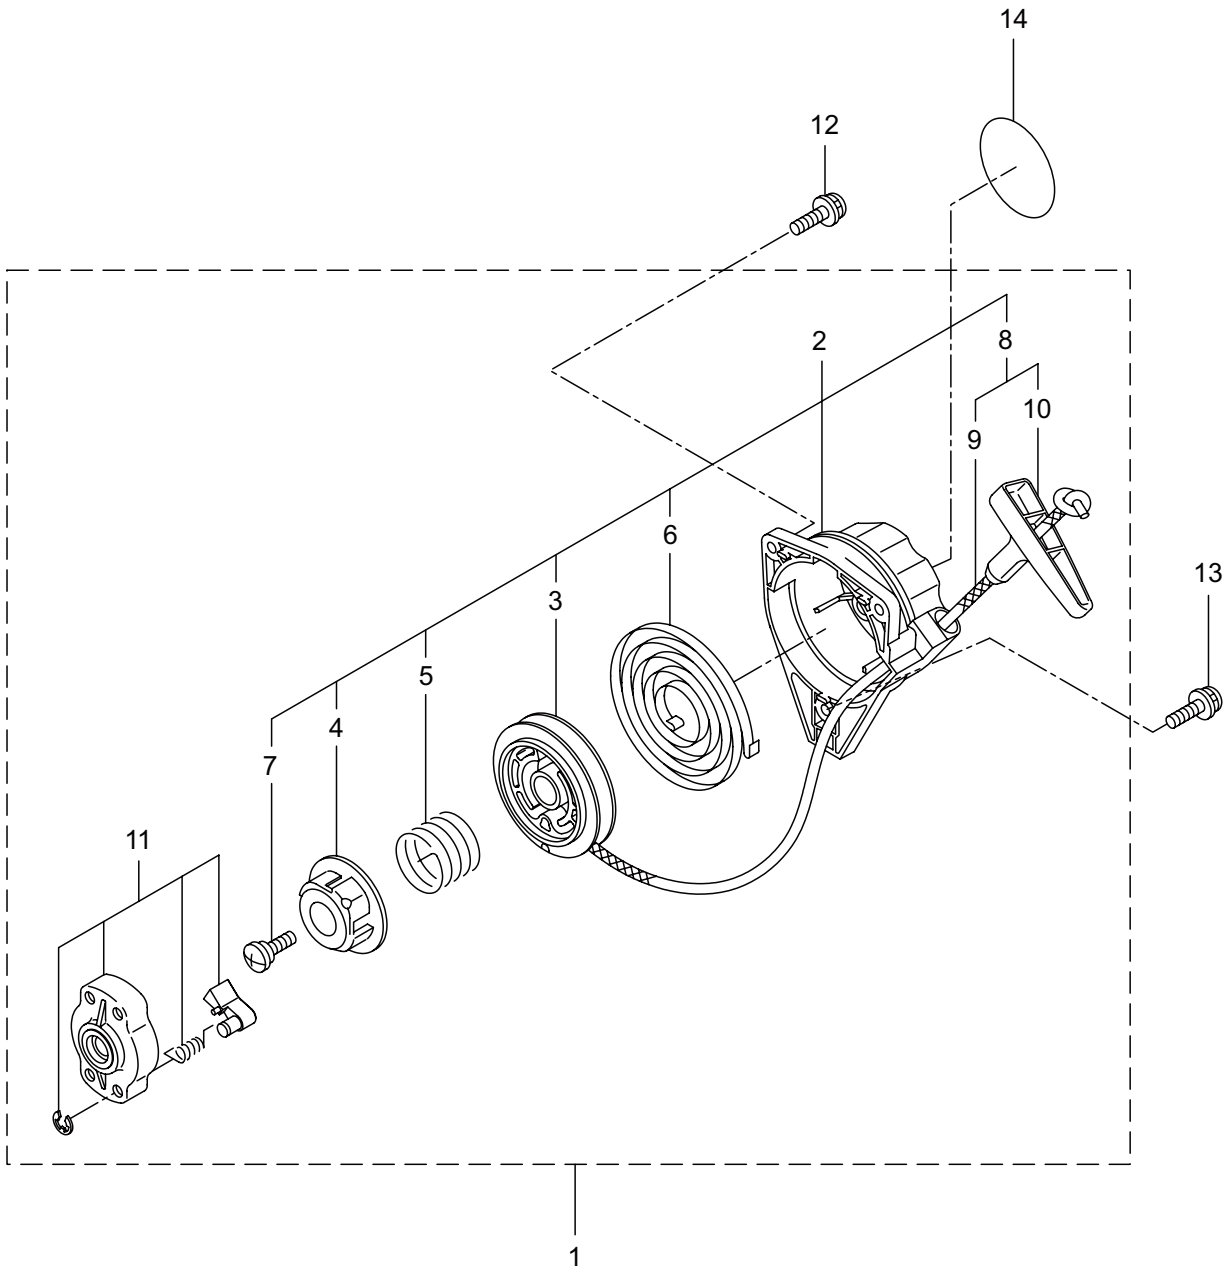

4. BC233SL, BC233SG エンジン
リコイルスタータ