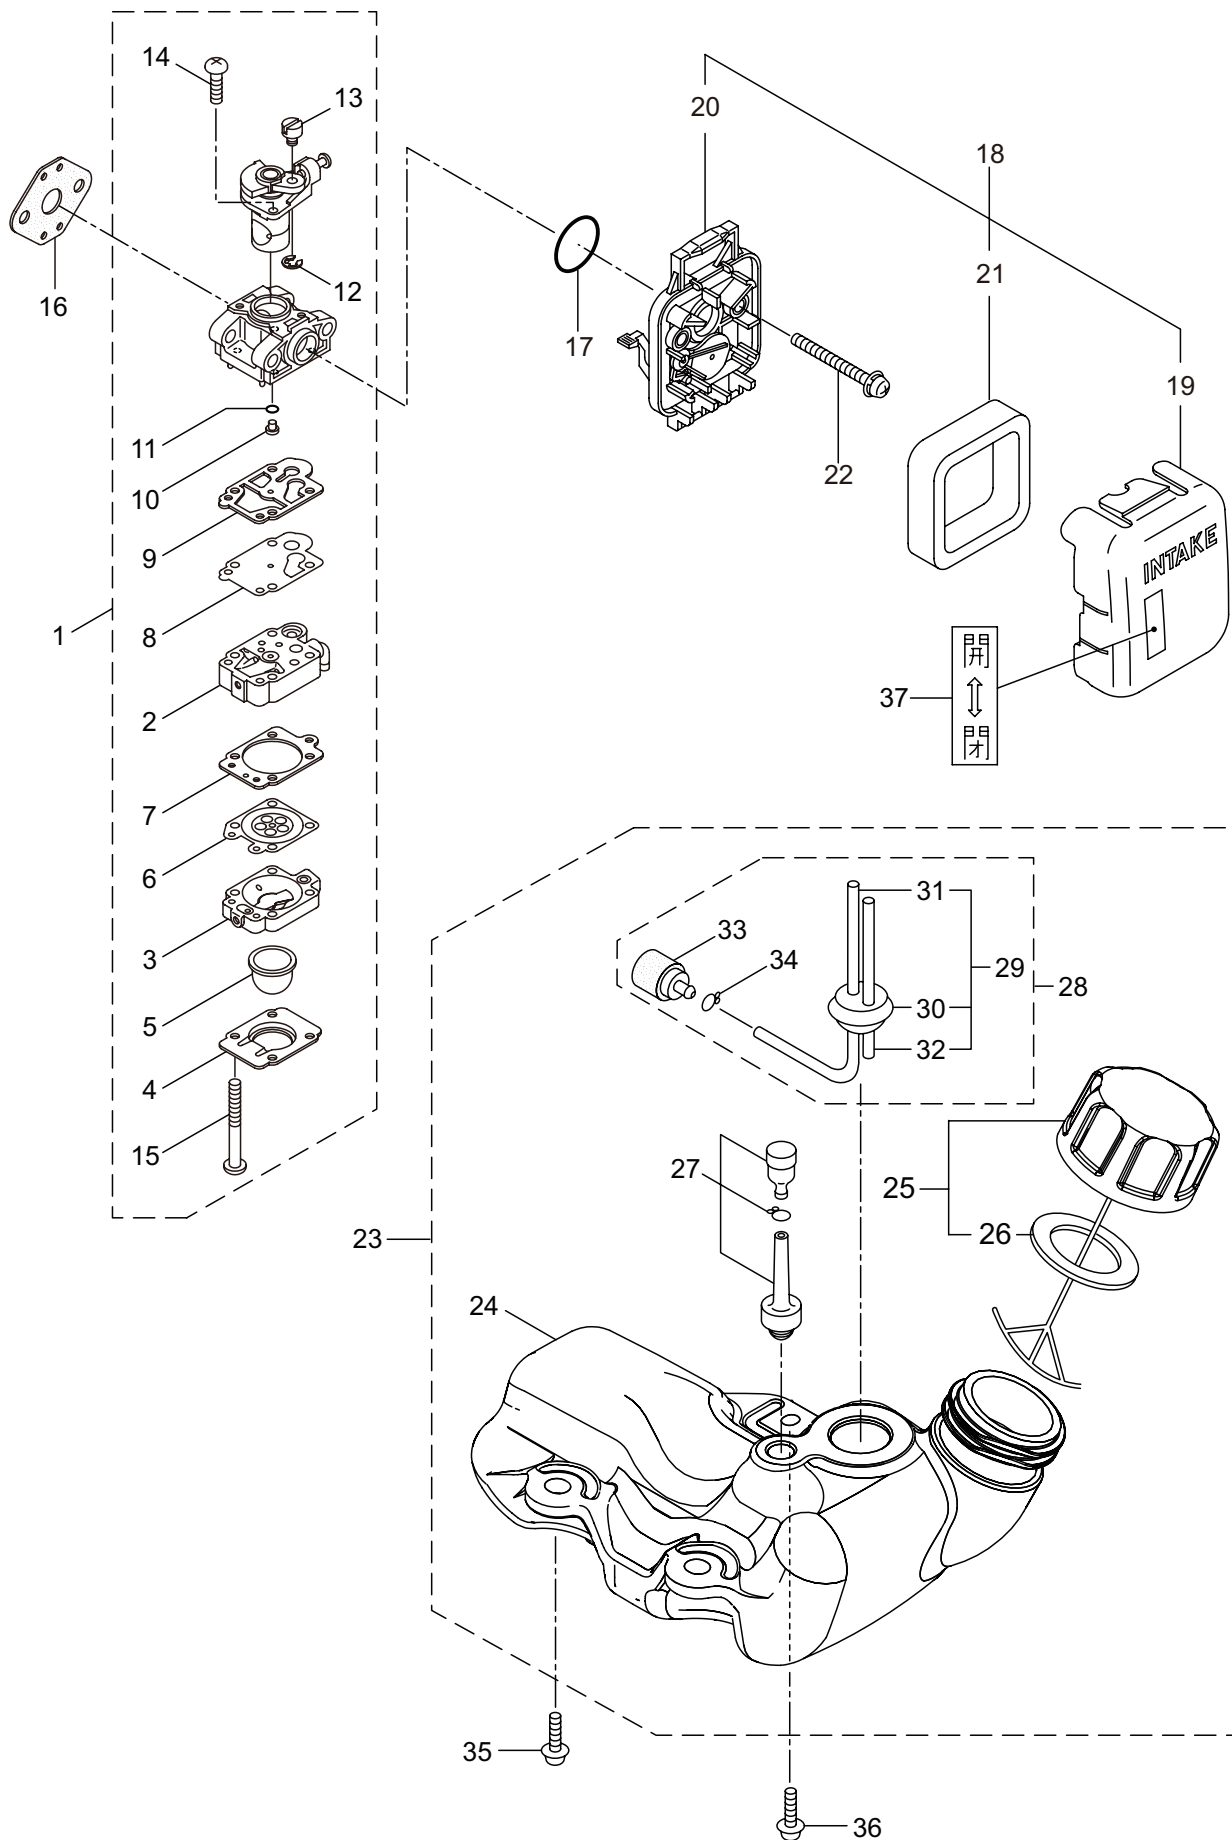

### 3. BC233SL, BC233SG エンジン クランクケース、シリンダ、コイル

4. BC233SL, BC233SG エンジン  
リコイルスタータ

5. BC233SL, BC233SG エンジン  
 キャブレタ、エアクリーナ、燃料タンク

見出番号	部品番号	部品名称	個数		互換	備考
			A	B		
5-1	289878	キャブレタアセンブリ	1	1		2 ~ 15 フクム
5-2	274472	ポンプホテイ	1	1		
5-3	262991	パージホテイ	1	1		
5-4	262992	ポンプカバー	1	1		
5-5	261874	プライマ	1	1		
5-6	283905	ダイヤフラム	1	1		
5-7	262993	ガスケット	1	1		
5-8	262994	ダイヤフラム	1	1		
5-9	282576	ガスケット	1	1		
5-10	289396	ジエツト	1	1		
5-11	261871	O リング	1	1		
5-12	261876	リング	1	1		
5-13	261658	スィベル	1	1		
5-14	264682	スクリュ	2	2		
5-15	262996	スクリュ	4	4		
5-16	261864	ガスケット	1	1		19 ~ 21 フクム
5-17	264691	O リング	1	1		
5-18	266420	クリーナアセンブリ	1	1		
5-19	264709	クリーナカバー	1	1		
5-20	266433	ケースアセンブリ	1	1		
5-21	264695	エレメント	1	1		M5X60WSW 24 ~ 34 フクム
5-22	269834	ナベコネジ (+)WSW	2	2		
5-23	273515	タンクアセンブリ	1	1		
5-24	273516	フューエルタンク	1	1		
5-25	275306	タンクキャツプアセンブリ	1	1		
5-26	274875	パツキン	1	1		29 ~ 34 フクム 30 ~ 32 フクム
5-27	261696	ブリーザクミタテ	1	1		
5-28	265752	ネリヨウパイプアセンブリ	1	1		
5-29	264031	パイプクミタテ	1	1		
5-30	261115	グロメツト	1	1		
5-31	261690	ネリヨウパイプ	1	1		160L  M5X16W
5-32	263038	オーバフローパイプ	1	1		
5-33	264653	フィルタアセンブリ	1	1		
5-34	261117	クリツフ	1	1		
5-35	269828	ナベコネジ (+)W	2	2		
5-36	281208	ナベコネジ (+)W	1	1		M5X16W メツク チヨークカイ_ヘイ
5-37	281007	ラベル	1	1		