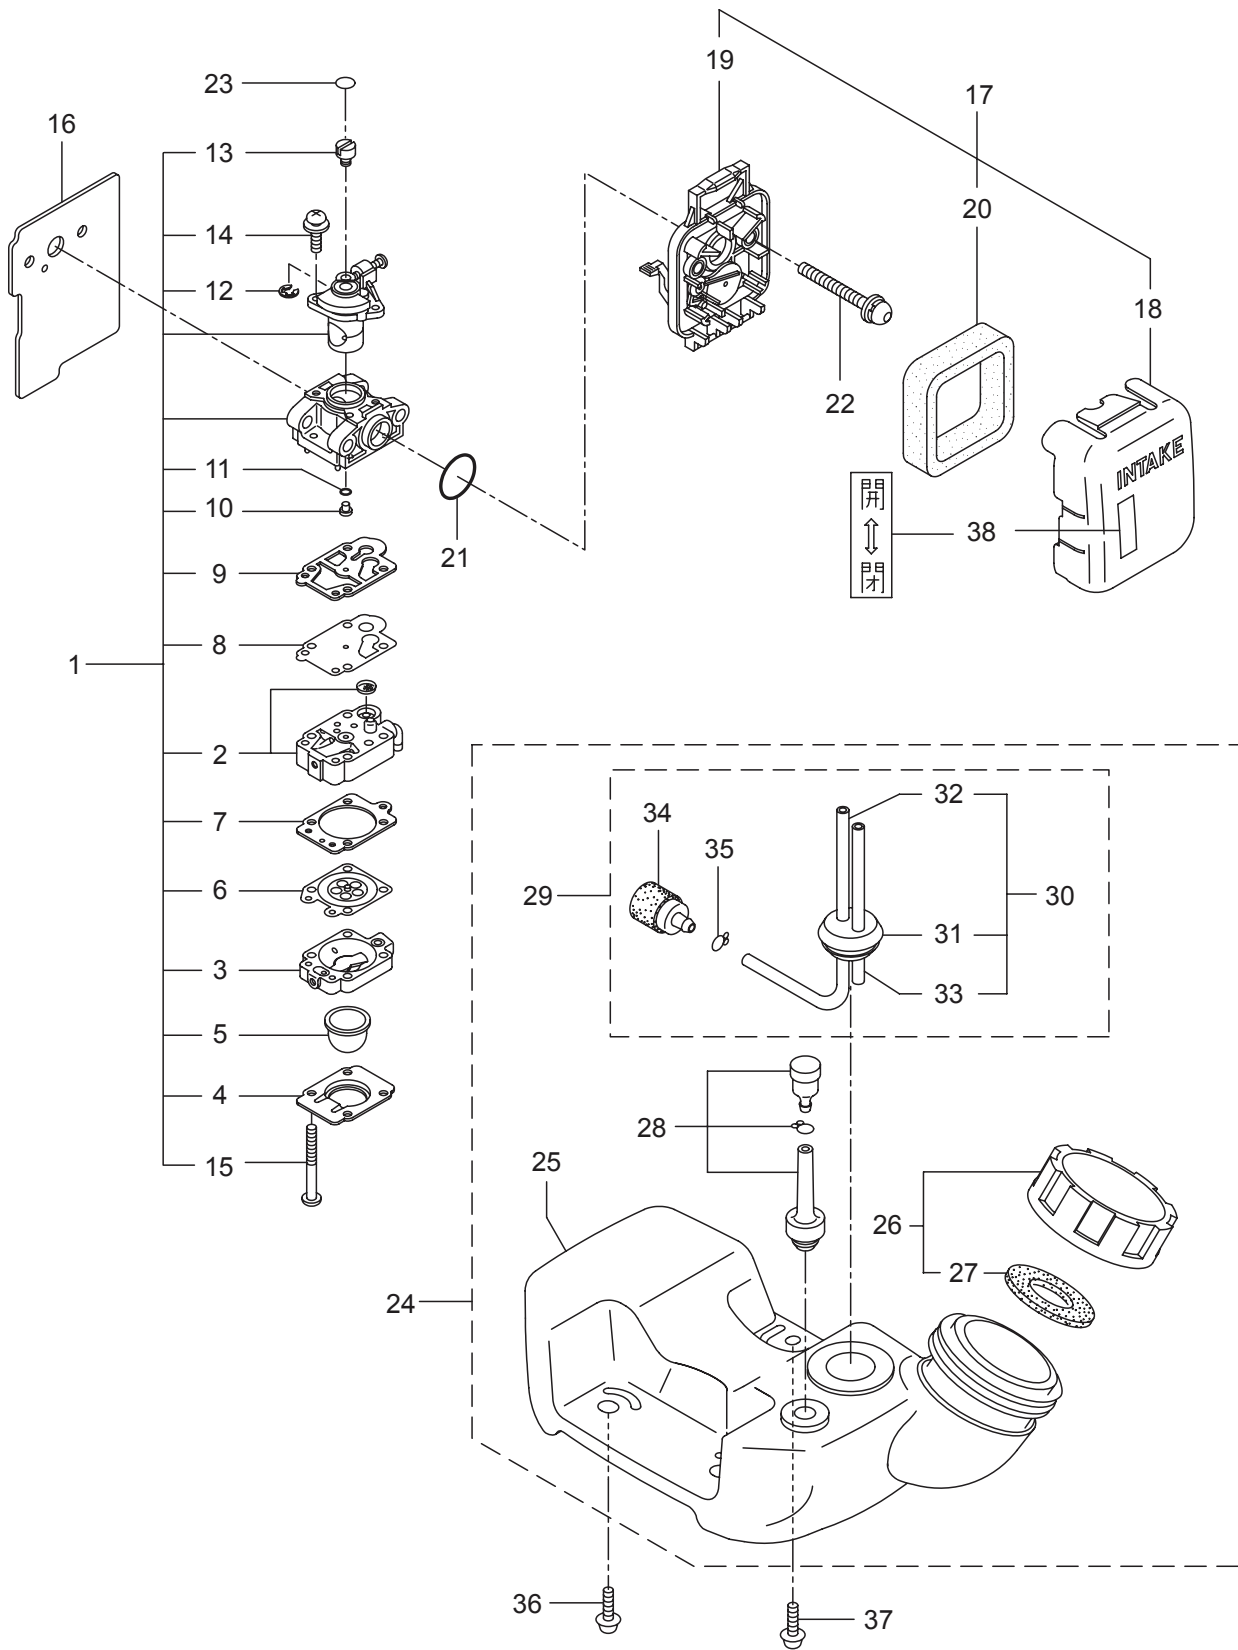

4. BK231RS エンジン
キャブレタ、燃料タンク

見出番号	部品番号	部 品 名 称	個数	備 考
4-1	287865	キャブレタアセンブリ	1	2 ~ 15 フクム
4-2	263739	ポンプホテイ	1	
4-3	262991	パージホテイ	1	
4-4	262992	ポンプカバー	1	
4-5	261874	プライマ	1	
4-6	283905	ダイヤフラム	1	
4-7	262993	ガasket	1	
4-8	262994	ダイヤフラム	1	
4-9	282576	ガasket	1	
4-10	288187	シエツト	1	
4-11	261871	O リング	1	18 ~ 20 フクム
4-12	261876	リング	1	
4-13	261658	スィベル	1	
4-14	264682	スクリュ	2	
4-15	262996	スクリュ	4	
4-16	288141	ガasket	1	18 ~ 20 フクム
4-17	265575	クリーナアセンブリ	1	
4-18	264709	クリーナカバー	1	
4-19	265576	ケースアセンブリ	1	
4-20	264695	エレメント	1	
4-21	264691	O リング	1	M5x60WSW
4-22	269834	ナベコネジ (+)WSW	2	
4-23	280020	スィベルリング	1	
4-24	287866	タンクアセンブリ	1	
4-25	287646	フューエルタンク	1	
4-26	281565	タンクキャツプアセンブリ	1	27 フクム
4-27	269377	ハツキン	1	
4-28	261696	ブリーザクミタテ	1	
4-29	265752	ネンリヨウパイプアセンブリ	1	30 ~ 35 フクム
4-30	264031	パイプクミタテ	1	
4-31	261115	ゲロメツト	1	160L
4-32	261690	ネンリヨウパイプ	1	
4-33	263038	オーバフローパイプ	1	
4-34	264653	フィルタアセンブリ	1	
4-35	261117	クリツフ	1	
4-36	269828	ナベコネジ (+)W	2	M5x16W(11.6x1)
4-37	281208	ナベコネジ (+)W	1	M5x16W メツク (116)
4-38	281007	ラベル	1	チヨーク カイ_ヘイ