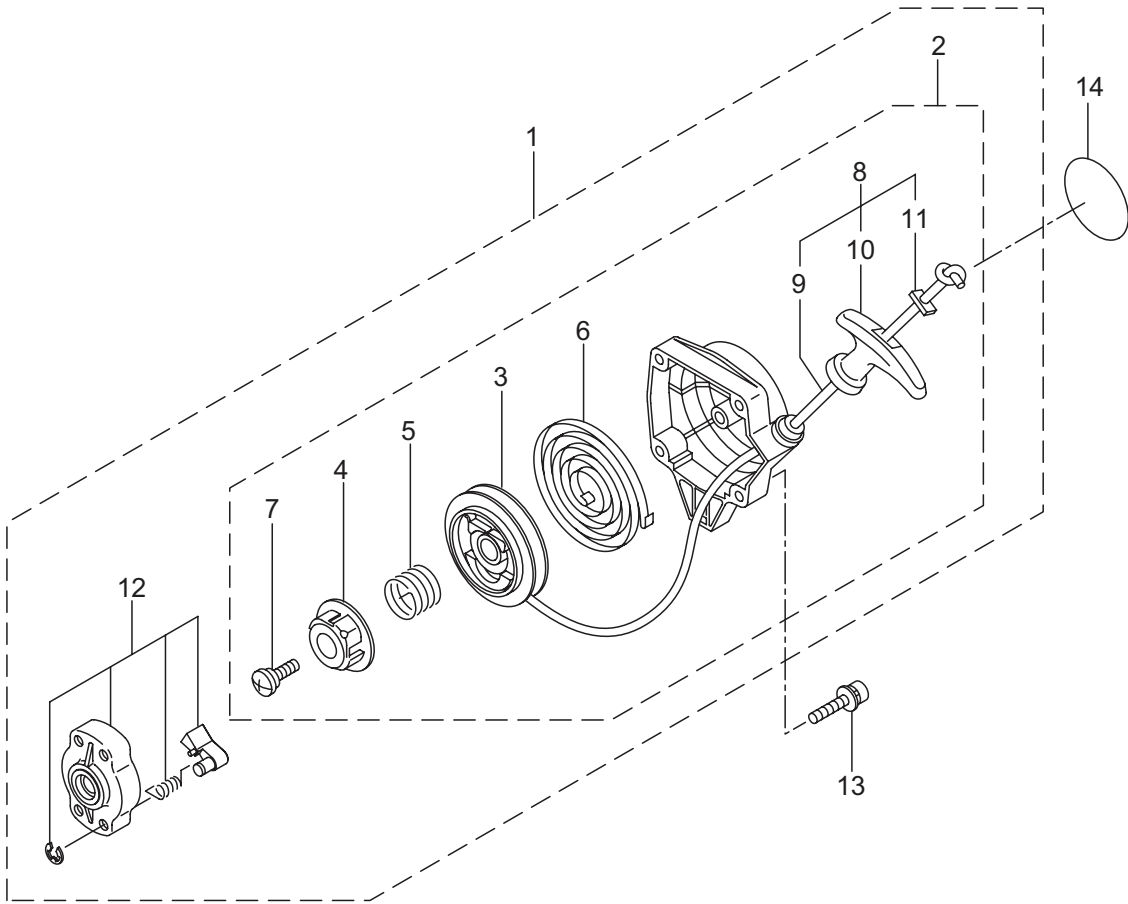

3. BK231RS エンジン
リコイルスタータ

見出番号	部品番号	部 品 名 称	個数	備 考
3-1	287864	リコイルスタータアセンブリ	1	2 ~ 12 フクム
3-2	287649	スタータアセンブリ	1	3 ~ 11 フクム
3-3	283504	リール	1	
3-4	283505	カムプレート	1	
3-5	283506	ダンパースプリング	1	
3-6	283507	スパイラルスプリング	1	
3-7	267213	セットスクリュ	1	
3-8	288169	ロープアセンブリ	1	9 ~ 11 フクム
3-9	283509	スタータロープ	1	
3-10	287651	スタータノブ	1	
3-11	283511	ロープストツハ	1	
3-12	280934	プーリアアセンブリ	1	
3-13	265724	スクリュ	4	M4x25WSW
3-14	288857	ラベル	1	BK231RS/R スタート