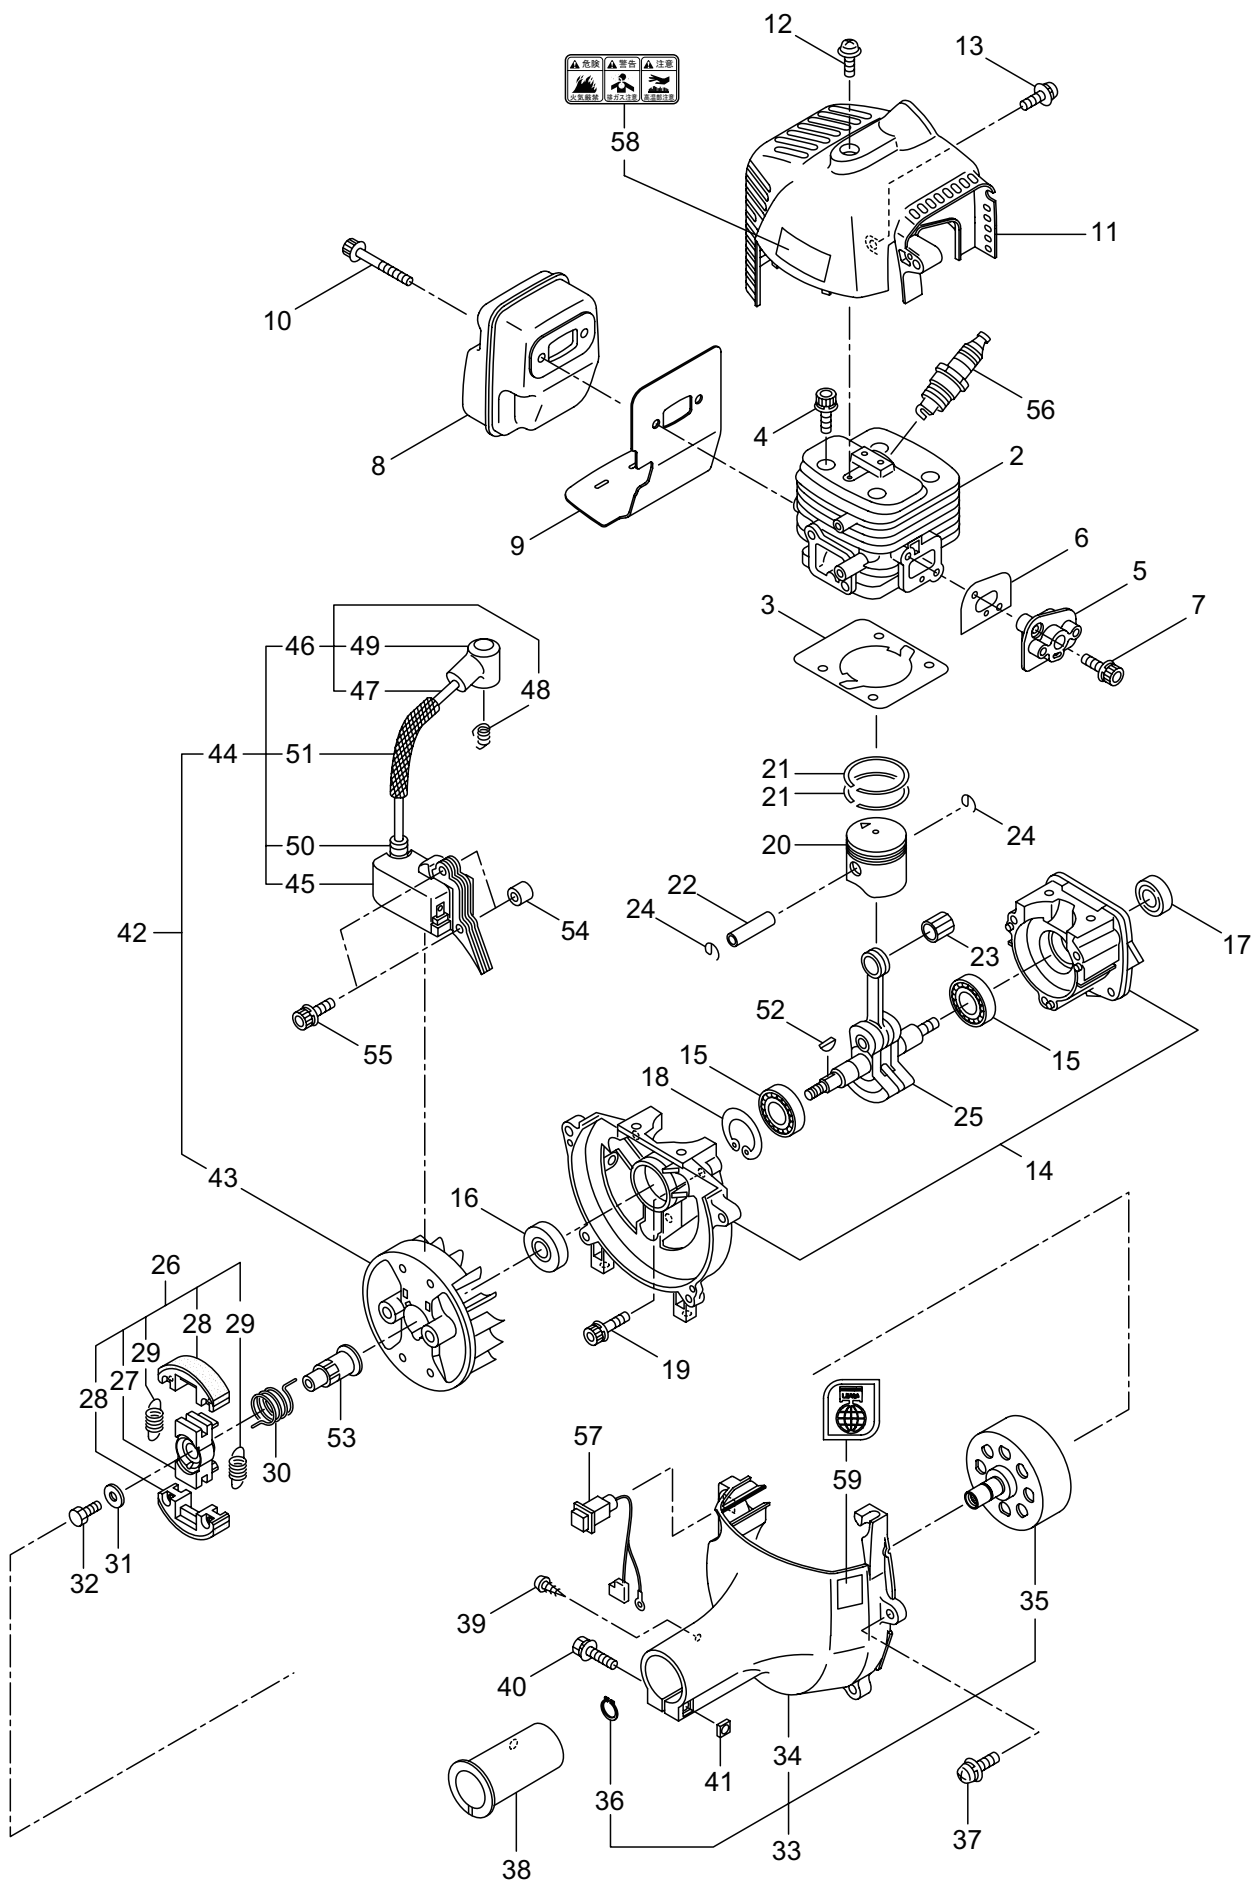

2. BK231RS エンジン クランクケース、シリンダ

見出番号	部品番号	部 品 名 称	個数	備 考
2-1	859013	エンジン	1	CE230/43
2-2	286309	シリンダコンプリート	1	
2-3	286074	ガasket	1	
2-4	261250	6 カクアナツキホルト WSW	4	M5x20
2-5	265802	インシュレータ	1	
2-6	267049	ガasket	1	
2-7	265924	スクリュ	2	M5x0.8x25
2-8	287642	マフラアセンブリ	1	
2-9	287645	ガasket	1	
2-10	266607	スクリュ	2	M5x45
2-11	287640	トップカバー	1	
2-12	269828	ナベコネジ (+)W	1	M5x16W(11.6x1)
2-13	269827	ナベコネジ (+)WSW	1	
2-14	289246	クランクケース	1	
2-15	280488	ヘアリング	2	PPL 6001
2-16	261492	オイルシール	1	
2-17	261386	オイルシール	1	
2-18	055185	C ガtメワ	1	アノヨウ 28
2-19	261612	6 カクアナツキホルト WSW	3	M5x30
2-20	268032	ピストン	1	
2-21	282177	ピストンリング	2	
2-22	261036	ピストンピン	1	
2-23	263957	ニートルヘアリング	1	
2-24	261576	サークリップ	2	
2-25	268187	クランクシャフトコンプリート	1	
2-26	284786	クラッチアセンブリ	1	27 ~ 29 フクム
2-27	284702	クラッチホス	1	
2-28	284787	クラッチシュ	2	
2-29	286554	スプリング	2	
2-30	284706	スプリング	1	
2-31	284704	ワツシヤ	1	5.1x14x1.2
2-32	285220	スクリュ	1	M5x10
2-33	287870	ファンカバーアセンブリ C	1	34 ~ 36 フクム
2-34	287641	ファンカバー	1	
2-35	280314	クラッチドラムコンプリート	1	
2-36	014210	C ガtメワ	1	S10
2-37	269831	ナベコネジ (+)WSW	4	M5x20WSW
2-38	287647	クツシヨ	1	
2-39	282403	タツピンネジ (+)	1	M4x14
2-40	280477	スクリュ	1	M5x28WSW
2-41	269423	シカクナツ	1	M5
2-42	288660	マグネトアセンブリ	1	43 ~ 51 フクム
2-43	287900	ロータ	1	
2-44	288197	イグニツシヨ	1	45 ~ 51 フクム
2-45	281706	コイル	1