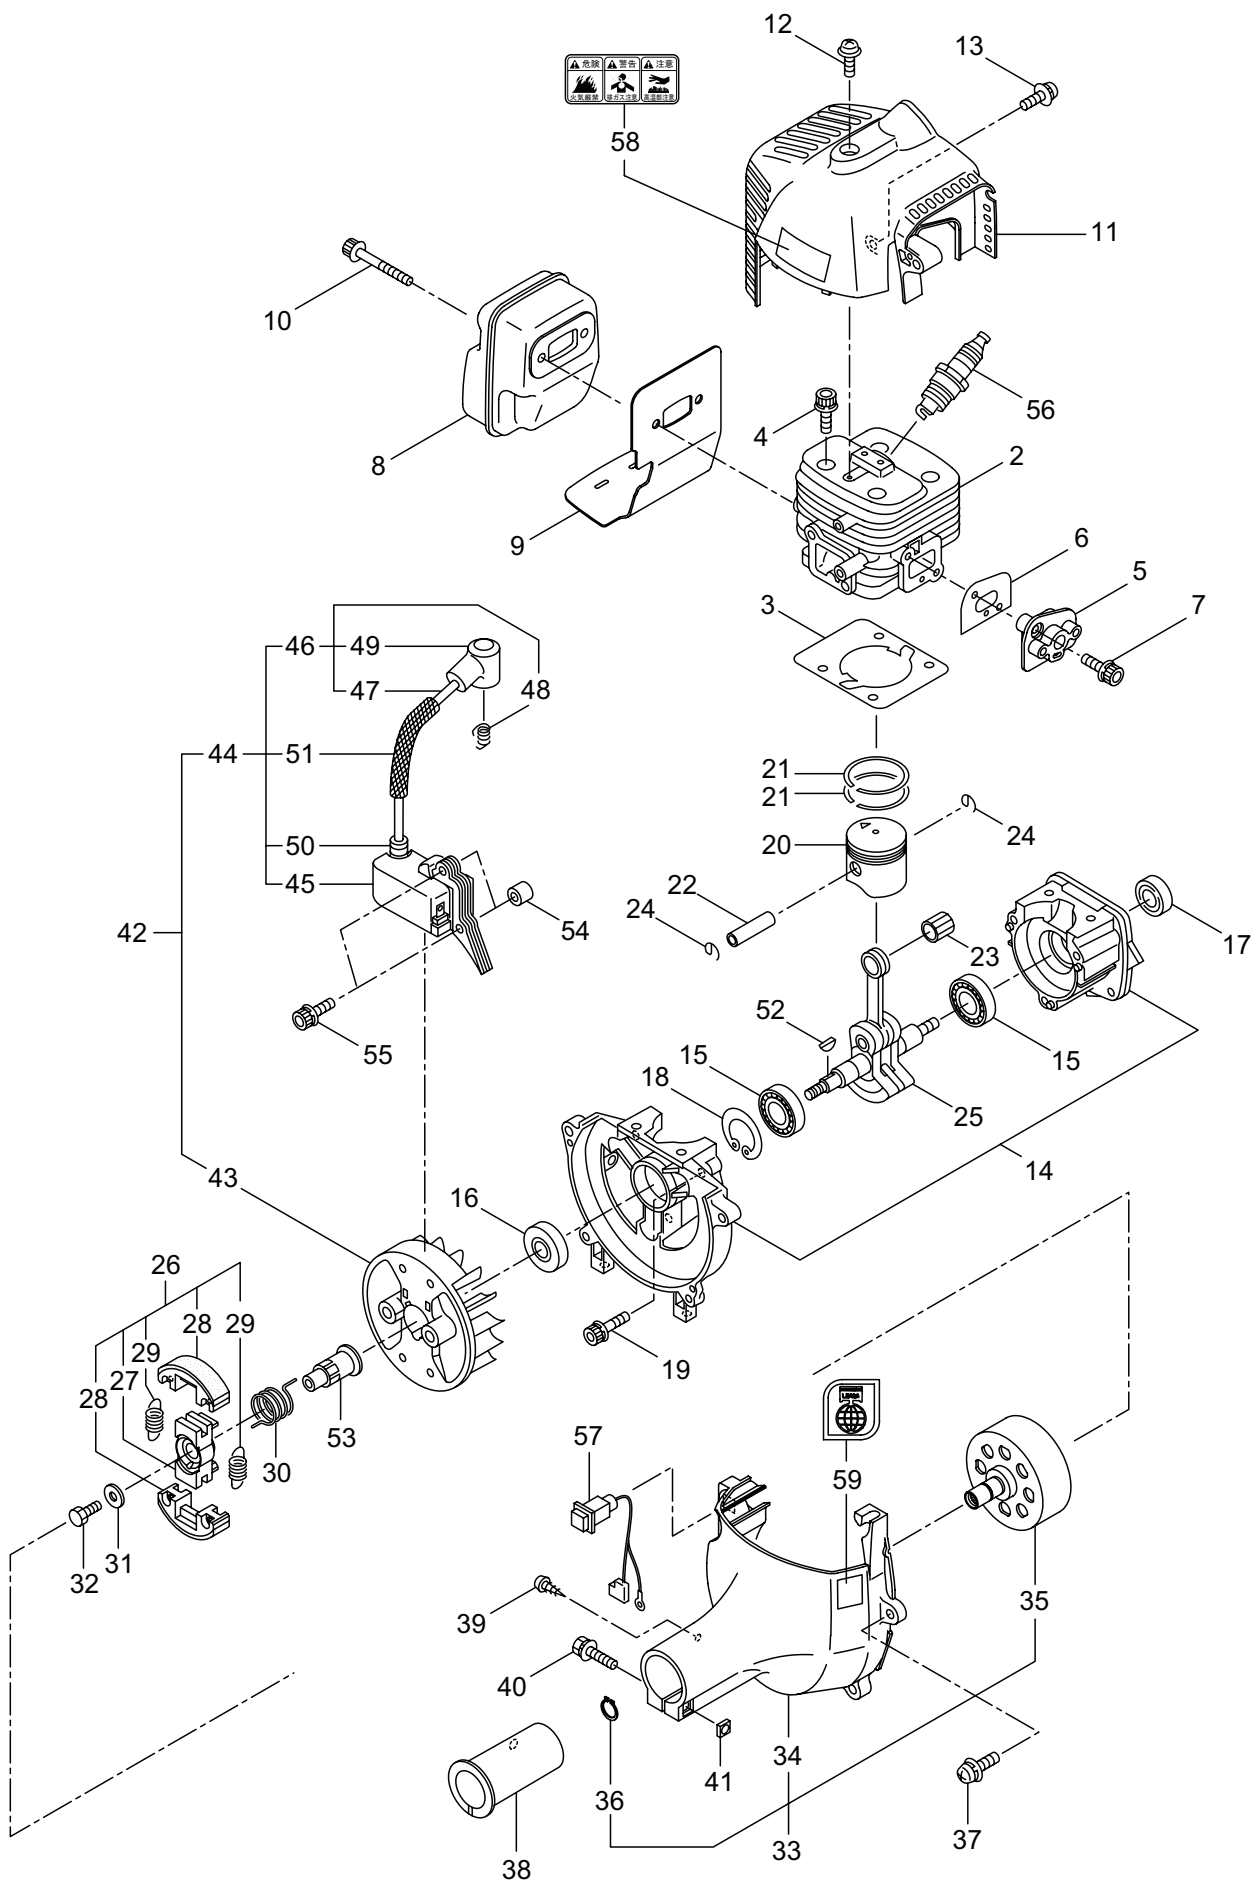

2. BK231RS エンジン クランクケース、シリンダ

見出番号	部品番号	部 品 名 称	個数	備 考
2-46	283732	コードアセンブリ	1	47 ~ 49 フクム
2-47	283733	コード	1	
2-48	261075	フック	1	
2-49	261074	プラグキャップ	1	
2-50	261072	キャップ	1	
2-51	280080	チューブ	1	M4x25
2-52	261076	ハンゲツキー	1	
2-53	284703	シャフト	1	
2-54	280381	スペーサ	2	
2-55	261256	6 カクアナツキホルト WSW	2	
2-56	286739	スパークプラグ	1	CJ6Y
2-57	287650	ストップスイッチ	1	
2-58	269705	ラベル	1	
2-59	269824	ラベル	1