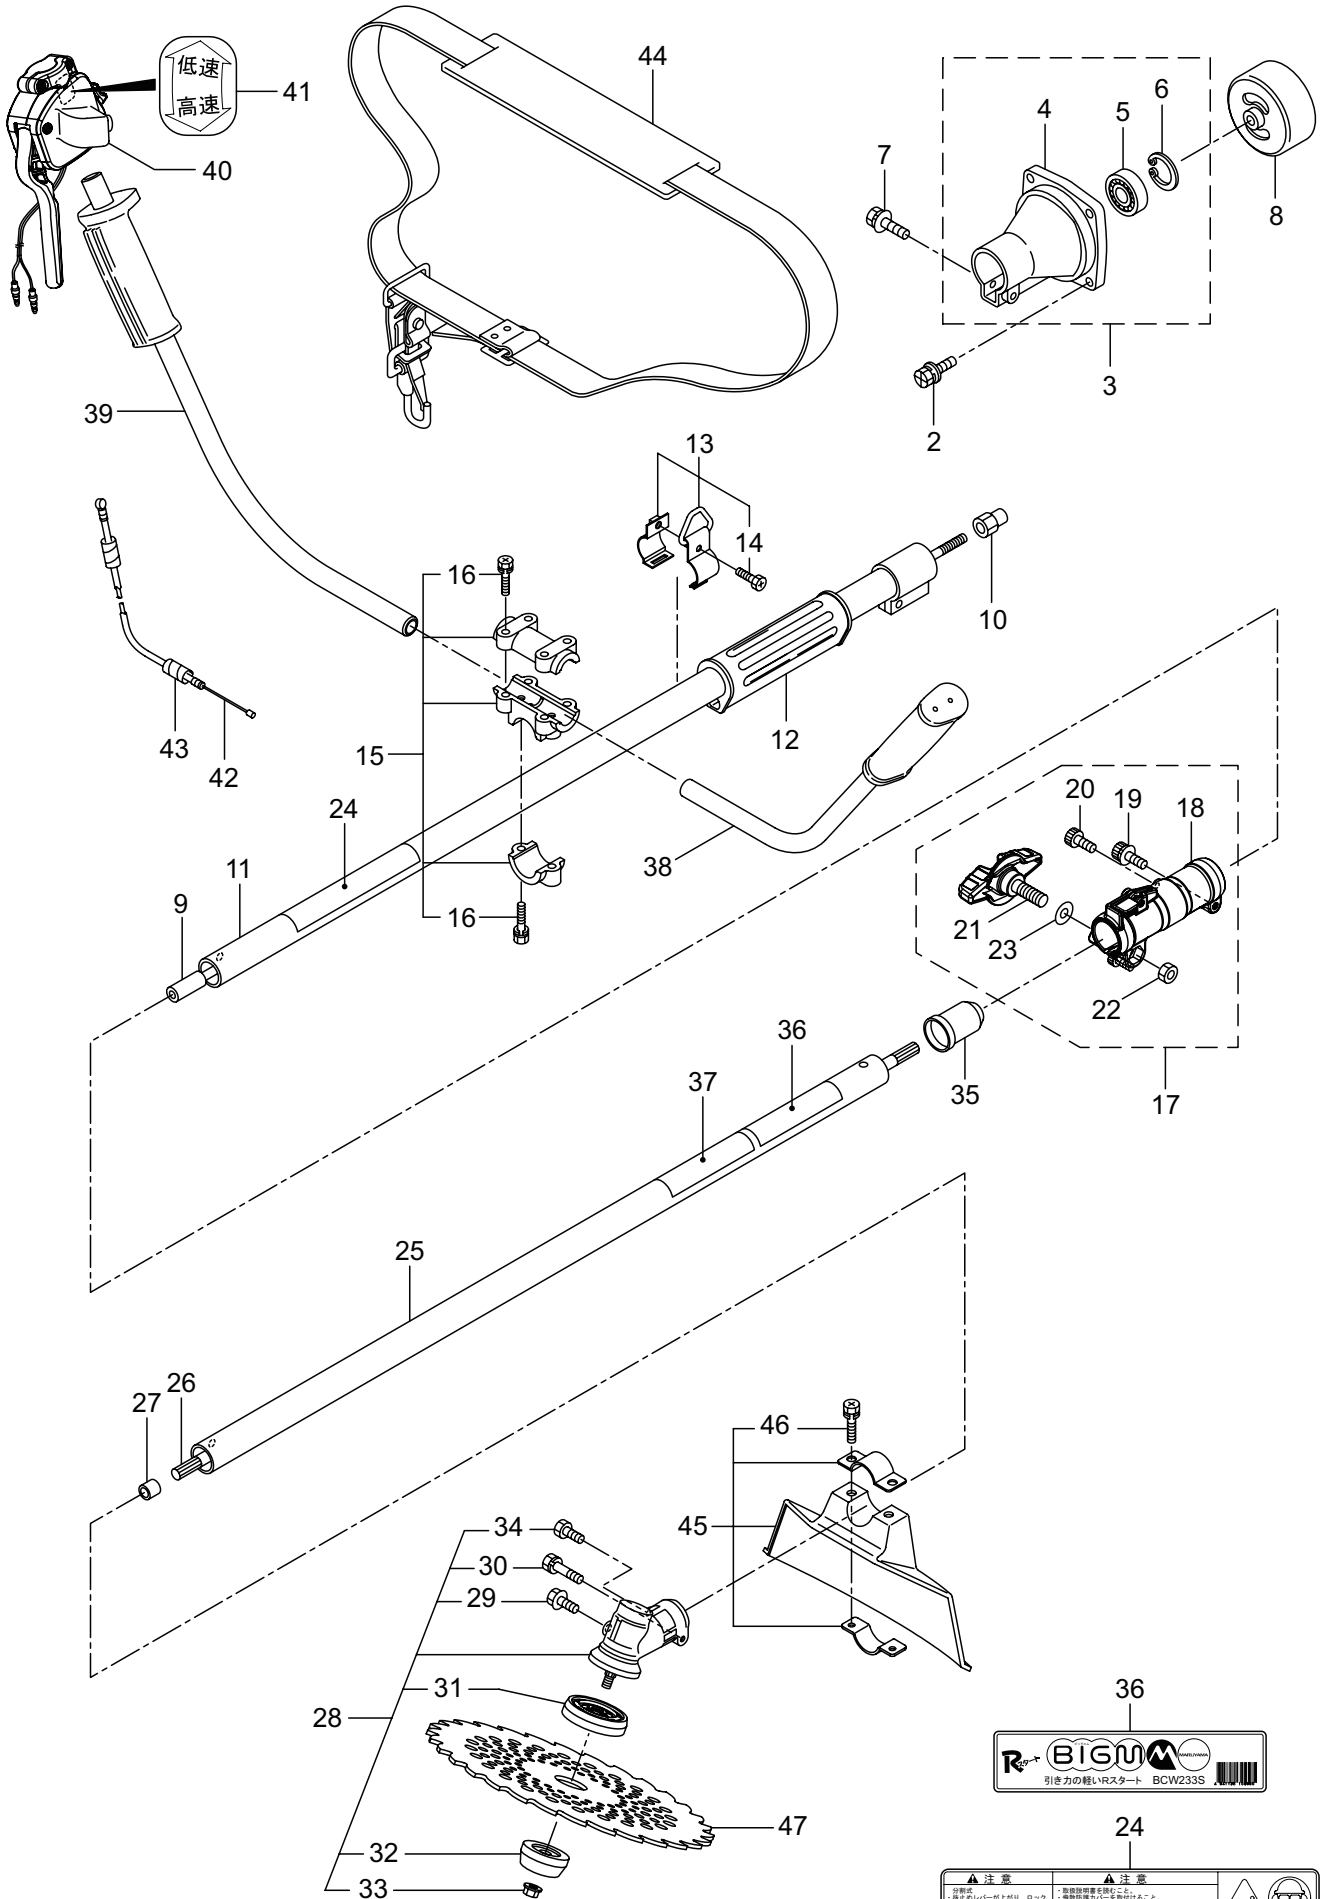

部品表のご使用について

1. 部品のご注文の際は
  機種名（形式）・部品番号・部品名称・数量を明記下さい。
2. 小売価格は別表の価格表をご参照下さい。
3. 部品は必ず「丸山純正部品」をご使用下さい。
4. 本部品表は省略したものもあります。
5. 本部品表は改良の為予告なく変更することがあります。
6. Fig. の表示について
  イラストページに Fig. ※※参照と表示してあります。この※※はイラストページ
  左上の見出し番号を表します。

目 次	ページ
1・本 体	2
2・エンジン（クランクケース・シリンダ・コイル） [EE231].....	6
3・エンジン（リコイルスタータ） [EE231].....	10
4・エンジン（キャブレタ・エアクリーナ・フューエルタンク） [EE231]	12
5・付属品.....	14

1・BCW233S

本体