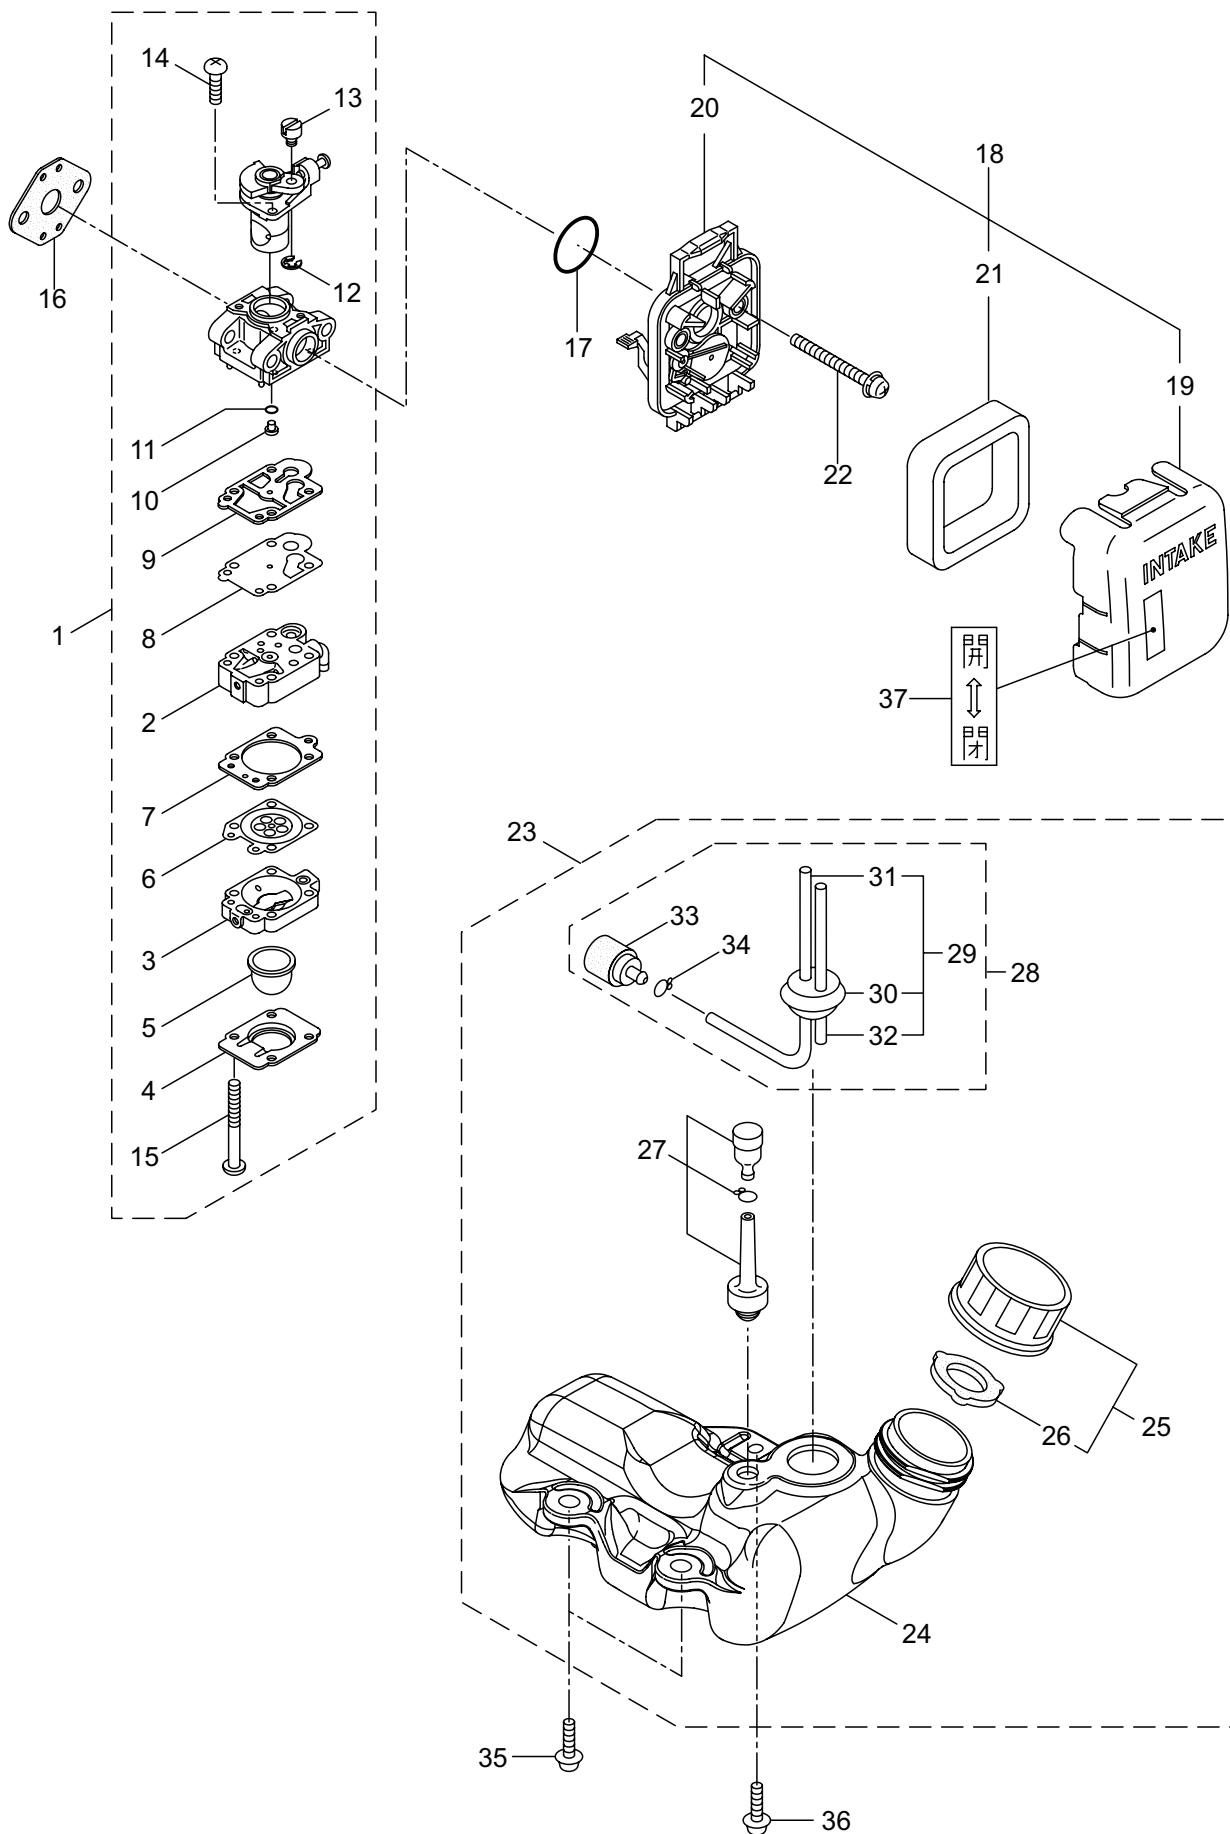

4・BCW233S

エンジン（キャブレタ・エアクリーナ・フューエルタンク） [EE231]

見出番号	部品番号	部 品 名 称	個 数	備 考
4-1	████████	キャブレタアセンブリ 428383	1	2 ~ 15 フクム
4-2	274472	ポンプホドイ	1	
4-3	262991	パージホドイ	1	
4-4	262992	ポンプカバー	1	
4-5	████████	プライマ 640075	1	
4-6	283905	ダイヤフラム	1	
4-7	262993	ガasket	1	
4-8	262994	ダイヤフラム	1	
4-9	282576	ガasket	1	
4-10	289396	シエツト	1	
4-11	261871	○ リンク	1	
4-12	261876	リンク	1	
4-13	261658	スィベル	1	
4-14	264682	スクリュ	2	
4-15	262996	スクリュ	4	
4-16	261864	ガasket	1	19 ~ 21 フクム
4-17	264691	○ リンク	1	
4-18	266420	クリーナアセンブリ	1	
4-19	264709	クリーナカバー	1	
4-20	266433	ケースアセンブリ	1	
4-21	████████	エレメント 620683	1	M5X60WSW 24 ~ 34 フクム 26 フクム
4-22	269834	ナベコネジ (+)WSW	2	
4-23	273515	タンクアセンブリ	1	
4-24	273516	フューエルタンク	1	
4-25	████████	タンクキャツプアセンブリ 640070	1	
4-26	269377	パツキン	1	29 ~ 34 フクム 30 ~ 32 フクム
4-27	261696	ブリーザクミタテ	1	
4-28	265752	ネリヨウパイプアセンブリ	1	
4-29	264031	パイプクミタテ	1	
4-30	261115	ゲロメツト	1	
4-31	████████	ネリヨウパイプ 416913	1	160L 3X6X85 M5X16W
4-32	263038	オーバフロパイプ	1	
4-33	264653	フィルタアセンブリ	1	
4-34	261117	クリツプ	1	
4-35	269828	ナベコネジ (+)W	2	
4-36	281208	ナベコネジ (+)W	1	M5X16W チヨークカイ_ヘイ
4-37	281007	ラベル	1