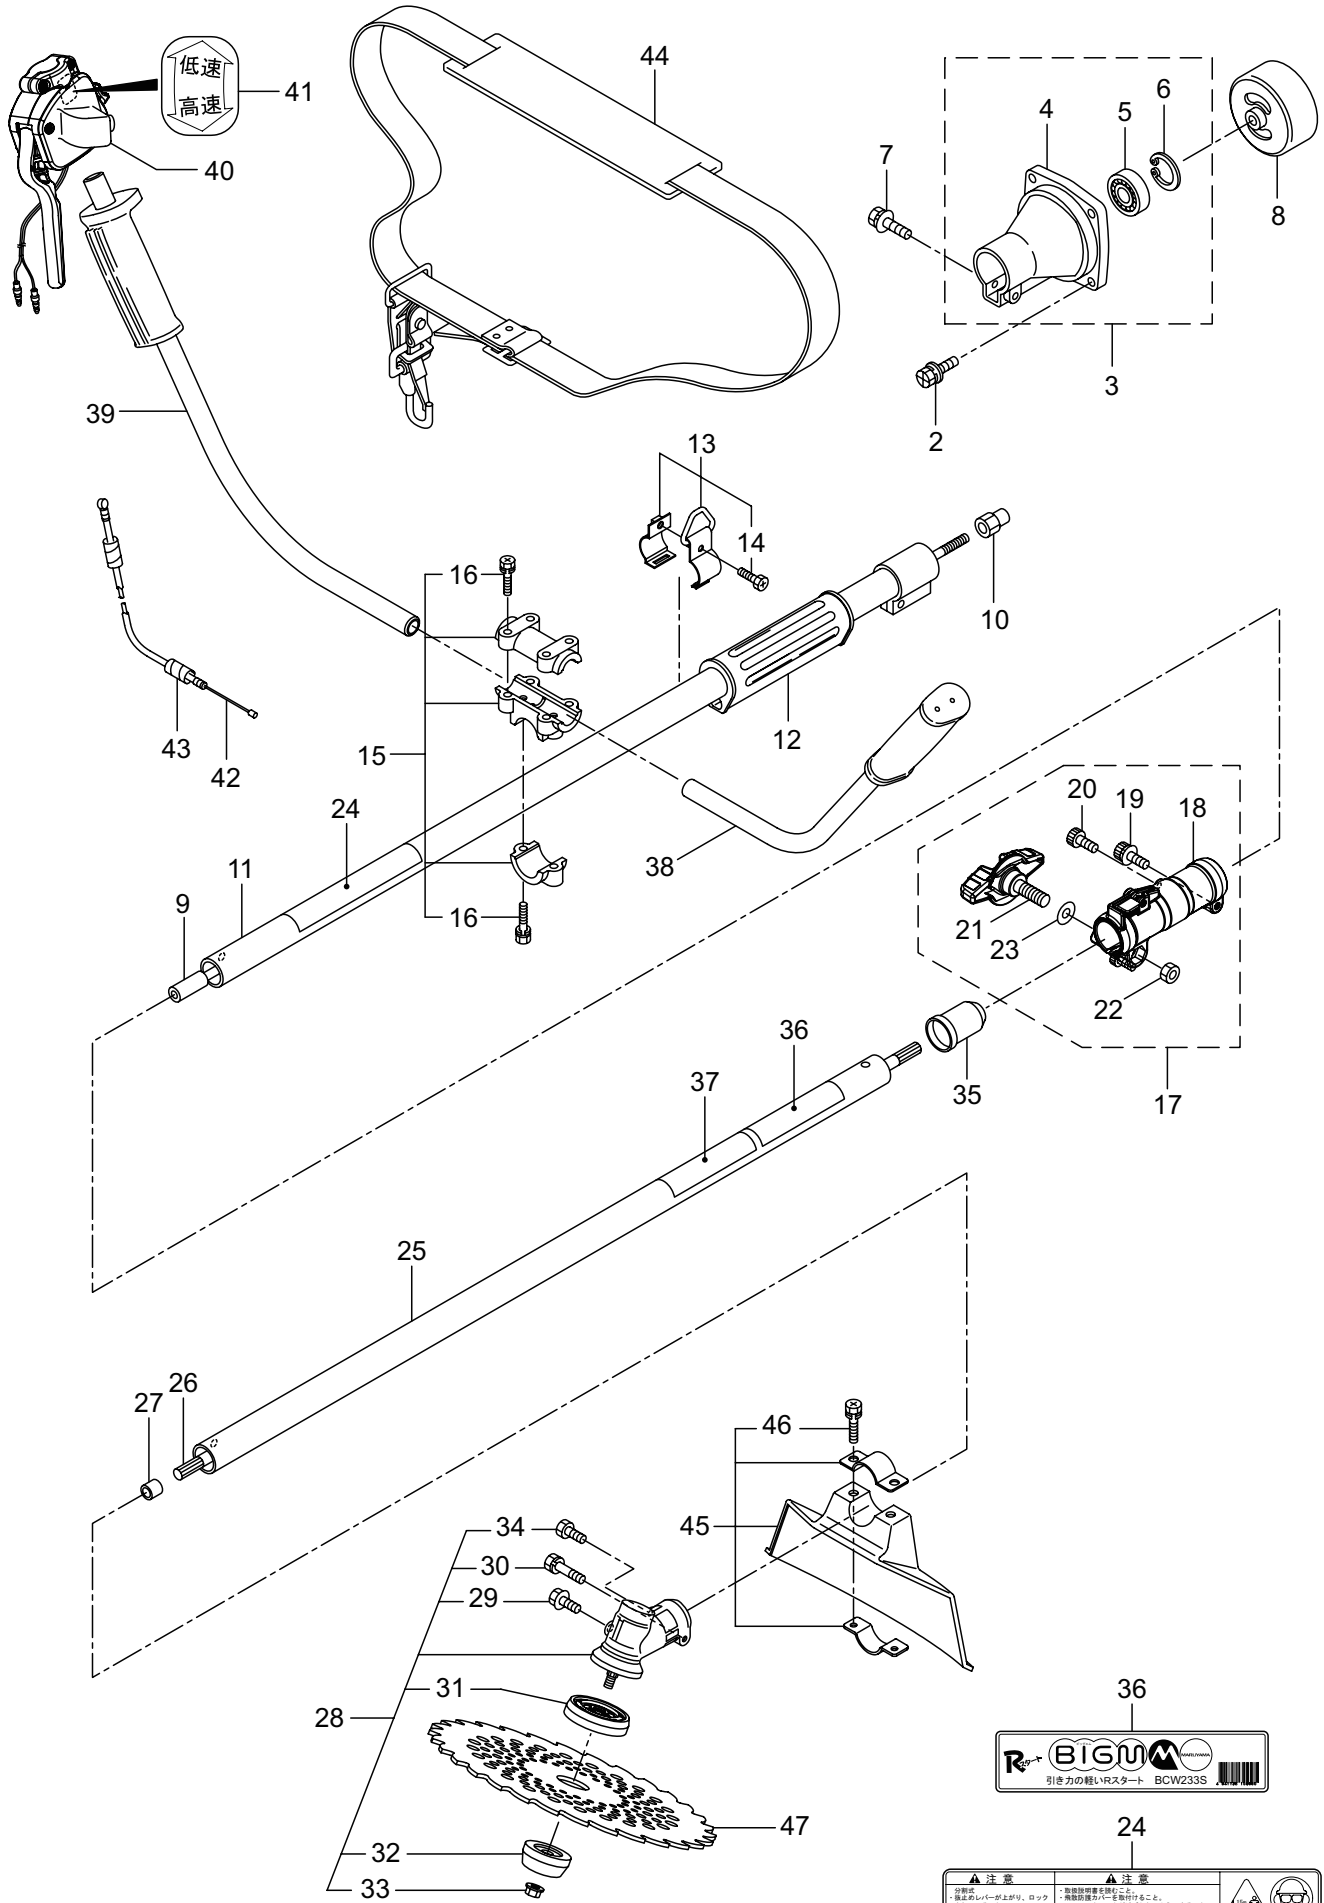

見出番号	部品番号	部 品 名 称	個 数	備 考
1-1	364483	BCW233S	1	
1-2	817002	6 カクボルト (+)WSW	4	M5X20(SM)
1-3	221473	クラツチケースミタテ	1	4 ~ 6 フクム
1-4	221474	クラツチケース	1	
1-5	016405	ヘアリング	1	#6200ZZ
1-6	013825	C ガトメ	1	アナヨウ 30
1-7	096042	6 カクボルト (+)WSW	1	M5X30 アフセット
1-8	229091	クラツチドラムマトメ	1	
1-9	237162	デントウシク A マトメ	1	
1-10	218476	デントウシクモトカナグ	1	
1-11	237163	ホウシンガイカン A マトメ	1	24XT1.6
1-12	215532	ホンタイニキリ	1	
1-13	054691	ツリカナグクミタテ	1	14 フクム
1-14	089738	6 カクボルト (+ アフセット)	1	M5X15
1-15	215418	ハンドルトリツケカナグクミタテ	1	16 フクム
1-16	092561	6 カクボルト (+)SW	6	M5X25 アフセット
1-17	237165	ジョイントパイプクミタテ	1	18 ~ 23 フクム
1-18	237166	ジョイントパイプマトメ	1	
1-19	261246	6 カクアナツキボルト WSW	1	M5X25
1-20	231871	6 カクアナツキボルト	1	M5X12
1-21	236962	ノブ	1	M8X26L
1-22	126990	6 カクナツト	1	M8
1-23	550131	ヒラザガネ	1	M8
1-24	237504	チュウイマーク	1	PL(コウニユウ E/G) カリハ
1-25	237170	ガイカン B マトメ	1	
1-26	237171	デントウシク B	1	
1-27	216079	ストツパ	1	
1-28	225835	キヤケースクミタテ	1	29 ~ 34 フクム
1-29	225897	6 カクボルト (+)W	1	M6X8 アフセット
1-30	092550	6 カクボルト (+)SW	1	M5X25-7T アフセット
1-31	■■■■■	ハモノボス A 412852	1	
1-32	■■■■■	ハモノボス B 640095	1	
1-33	■■■■■	サラハネザガネツキナツト 640090	1	M8 ヒタリ
1-34	225896	6 カクボルト (+)	1	M5X10 アフセット
1-35	215350	キヤツフ	1	ヨビ 24
1-36	237305	ネームプレート	1	BIG-MBCW233S
1-37	231654	ハリマーク	1	ECO ラベル
1-38	235791	ハンドル A マトメ	1	
1-39	235792	ハンドル B マトメ	1	
1-40	236346	トリガレバークミタテ (16)	1	
1-41	236111	ラベル	1	トリガヨウ コウ - テイマーク
1-42	235748	スロツトルワイヤ	1	
1-43	234549	コルゲートチューブ	1	
1-44	220533	カタカケバンドクミタテ	1	
1-45	■■■■■	ジョウメンカバークミタテ 620675	1	46 フクム

1・BCW233S

本体