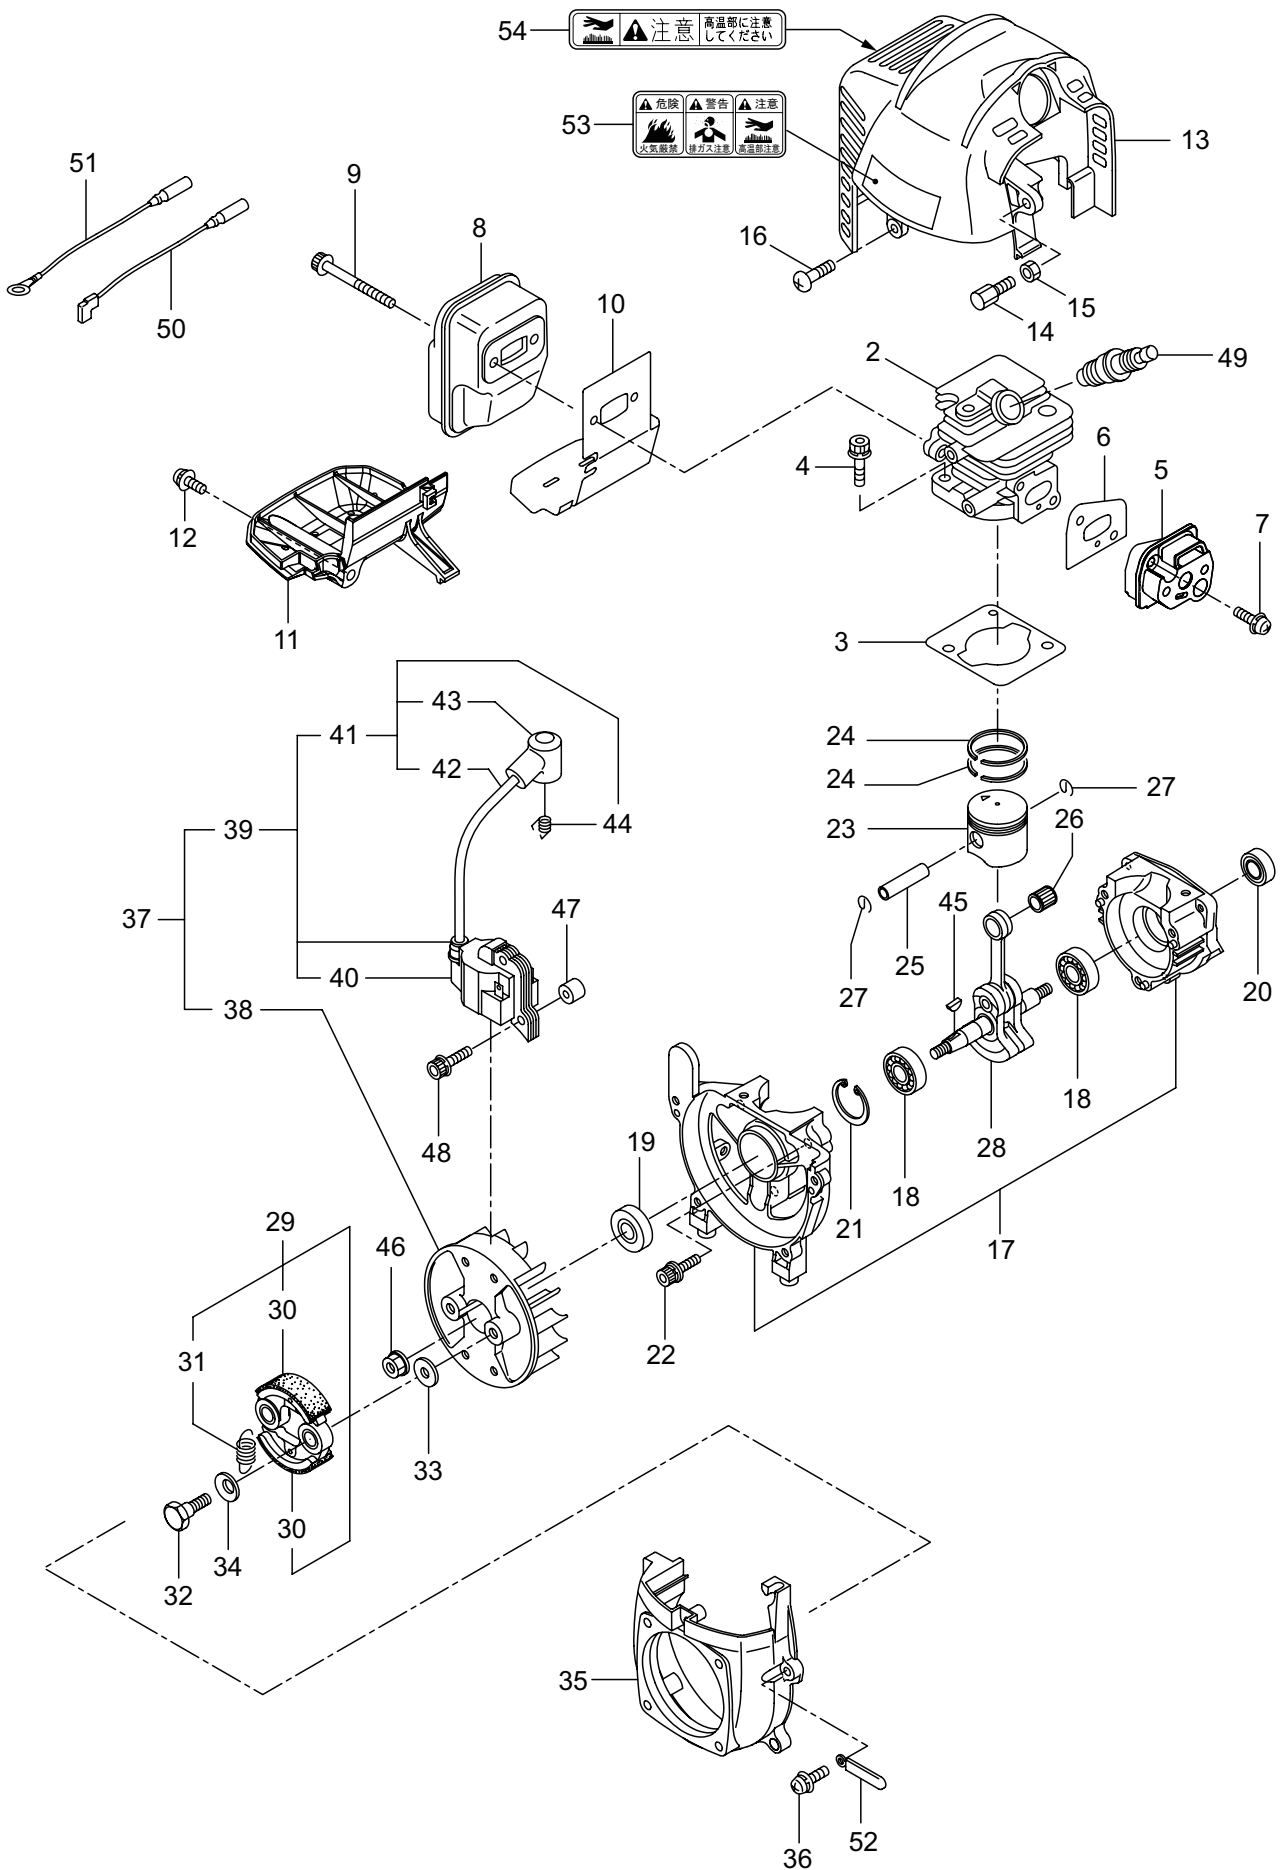

Parts List

パーツリスト

動力刈払機

Model: **BCW233S**

パーツリストコード 523972

BIG M

2015.03.

部品表のご使用について

2・BCW233S

エンジン（クランクケース・シリンダ・コイル） [EE231]

見出番号	部品番号	部品名称	個数	備考
2-1	859742	エンジン	1	EE231/32
2-2	289639	シリンダ	1	
2-3	289643	ガスケット	1	T0.5
2-4	267290	スクリュ	2	M5X20WSW
2-5	272744	インシュレータ	1	
2-6	267049	ガスケット	1	
2-7	269826	ナベコネジ (+)WSW	2	M5X25WSW
2-8	289657	マフリアセンブリ	1	
2-9	266402	スクリュ	2	M5X55 フランジ
2-10	273262	ガスケット	1	
2-11	273519	アンダーカバー	1	
2-12	269827	ナベコネジ (+)WSW	1	M5X16WSW
2-13	272531	トップカバーコンプリート	1	
2-14	289774	スクリュ	1	ロングタイプ -M6X15
2-15	261878	ナット	1	M6
2-16	280144	タツピンネジ (+)	1	4X16 タツピンプラス
2-17	273674	クランクケース	1	
2-18	280488	ベアリング	2	PPL6001
2-19	261492	オイルシール	1	
2-20	261386	オイルシール	1	
2-21	055185	C ガ外メワ	1	アナヨウ 28
2-22	261612	6 カクアナツキホルト WSW	3	M5X30
2-23	272204	ピストン	1	
2-24	264891	ピストンリング	2	
2-25	261036	ピストンピン	1	5.7X8X23.5L
2-26	263957	ニードルベアリング	1	
2-27	261576	サークリップ	2	
2-28	267193	クランクシャフトコンプリート	1	
2-29	████████	クラッチアセンブリ 413813	1	30,31 フクム
2-30	269169	クラッチシユ	2	
2-31	269173	スプリング	1	
2-32	269647	クラッチホルト	2	
2-33	269175	ワツシヤ	2	6.1X15X1.6
2-34	261777	ウエーブワツシヤ	2	
2-35	283386	ファンカバー	1	
2-36	269831	ナベコネジ (+)WSW	4	M5X20WSW
2-37	272066	マグネットアセンブリ	1	38 ~ 44 フクム
2-38	261356	ロータ	1	
2-39	████████	イグニツシヨコイルアセンブリ 462152	1	40 ~ 44 フクム
2-40	267401	コイル	1	
2-41	272068	コートアセンブリ	1	42 ~ 44 フクム
2-42	272069	コート	1	
2-43	261074	プラグキャツプ	1	
2-44	261075	フック	1	
2-45	261076	ハンゲツキー	1	3X10