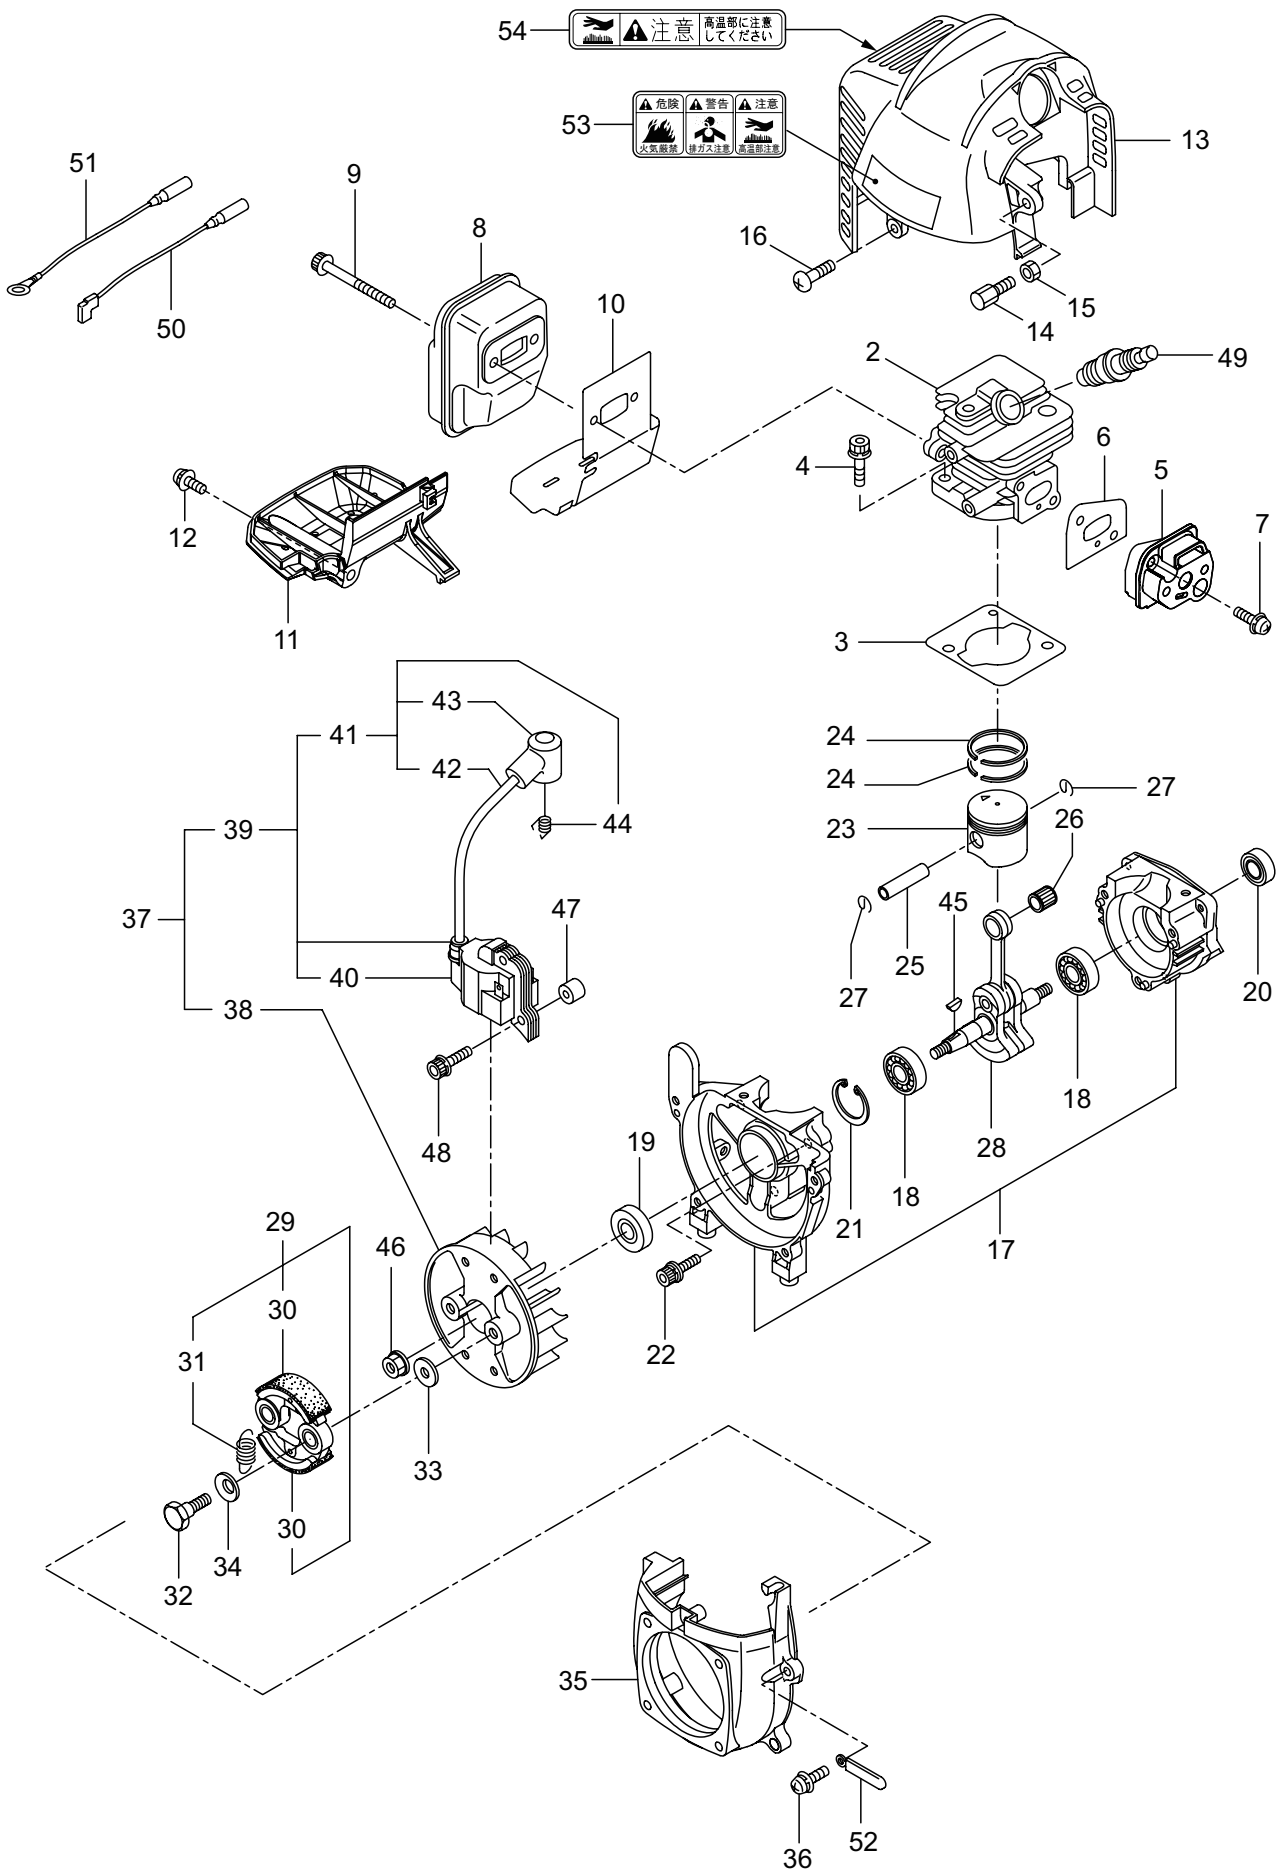

Parts List

パーツリスト

動力刈払機

Model: **BCW233S**

パーツリストコード 523972

BIG M

2015.03.

部品表のご使用について

2・BCW233S

エンジン（クランクケース・シリンダ・コイル） [EE231]

見出番号	部品番号	部品名称	個数	備考
2-1	859742	エンジン	1	EE231/32
2-2	289639	シリンダ	1	
2-3	289643	ガスケット	1	T0.5
2-4	267290	スクリュ	2	M5X20WSW
2-5	272744	インシュレータ	1	
2-6	267049	ガスケット	1	
2-7	269826	ナベコネジ (+)WSW	2	M5X25WSW
2-8	289657	マフリアセンブリ	1	
2-9	266402	スクリュ	2	M5X55 フランジ
2-10	273262	ガスケット	1	
2-11	273519	アンダーカバー	1	
2-12	269827	ナベコネジ (+)WSW	1	M5X16WSW
2-13	272531	トップカバーコンプリート	1	
2-14	289774	スクリュ	1	ロングタイプ -M6X15
2-15	261878	ナット	1	M6
2-16	280144	タツピンネジ (+)	1	4X16 タツピンプラス
2-17	273674	クランクケース	1	
2-18	280488	ベアリング	2	PPL6001
2-19	261492	オイルシール	1	
2-20	261386	オイルシール	1	
2-21	055185	C ガ外メワ	1	アナヨウ 28
2-22	261612	6 カクアナツキホルト WSW	3	M5X30
2-23	272204	ピストン	1	
2-24	264891	ピストンリング	2	
2-25	261036	ピストンピン	1	5.7X8X23.5L
2-26	263957	ニードルベアリング	1	
2-27	261576	サークリップ	2	
2-28	267193	クランクシャフトコンプリート	1	
2-29	████████	クラッチアセンブリ 413813	1	30,31 フクム
2-30	269169	クラッチシユ	2	
2-31	269173	スプリング	1	
2-32	269647	クラッチホルト	2	
2-33	269175	ワツシヤ	2	6.1X15X1.6
2-34	261777	ウエーブワツシヤ	2	
2-35	283386	ファンカバー	1	
2-36	269831	ナベコネジ (+)WSW	4	M5X20WSW
2-37	272066	マグネットアセンブリ	1	38 ~ 44 フクム
2-38	261356	ロータ	1	
2-39	████████	イグニツシヨコイルアセンブリ 462152	1	40 ~ 44 フクム
2-40	267401	コイル	1	
2-41	272068	コートアセンブリ	1	42 ~ 44 フクム
2-42	272069	コート	1	
2-43	261074	プラグキャツプ	1	
2-44	261075	フック	1	
2-45	261076	ハンゲツキー	1	3X10

2・BCW233S

エンジン（クランクケース・シリンダ・コイル） [EE231]

3・BCW233S

エンジン（リコイルスタータ）[EE231]

見出番号	部品番号	部 品 名 称	個 数	備 考
3-1	282404	リコイルスタータアセンブリ	1	2 ~ 13 フクム
3-2	282405	スタータアセンブリ	1	3 ~ 10 フクム
3-3	283411	リール	1	
3-4	283412	カムプレート	1	
3-5	280930	ダンパースプリング	1	
3-6	280931	スパイラルスプリング	1	
3-7	267213	セットスクリュ	1	
3-8	280932	ロープアセンブリ	1	9,10 フクム
3-9	280933	スタータロープ	1	
3-10	267219	スタータノブ	1	
3-11	280934	プーリアアセンブリ	1	
3-12	280489	ナベコネジ (+)WSW	2	M4X20WSW
3-13	269833	ナベコネジ (+)WSW	1	M4X16WSW
3-14	275380	ラベル	1	