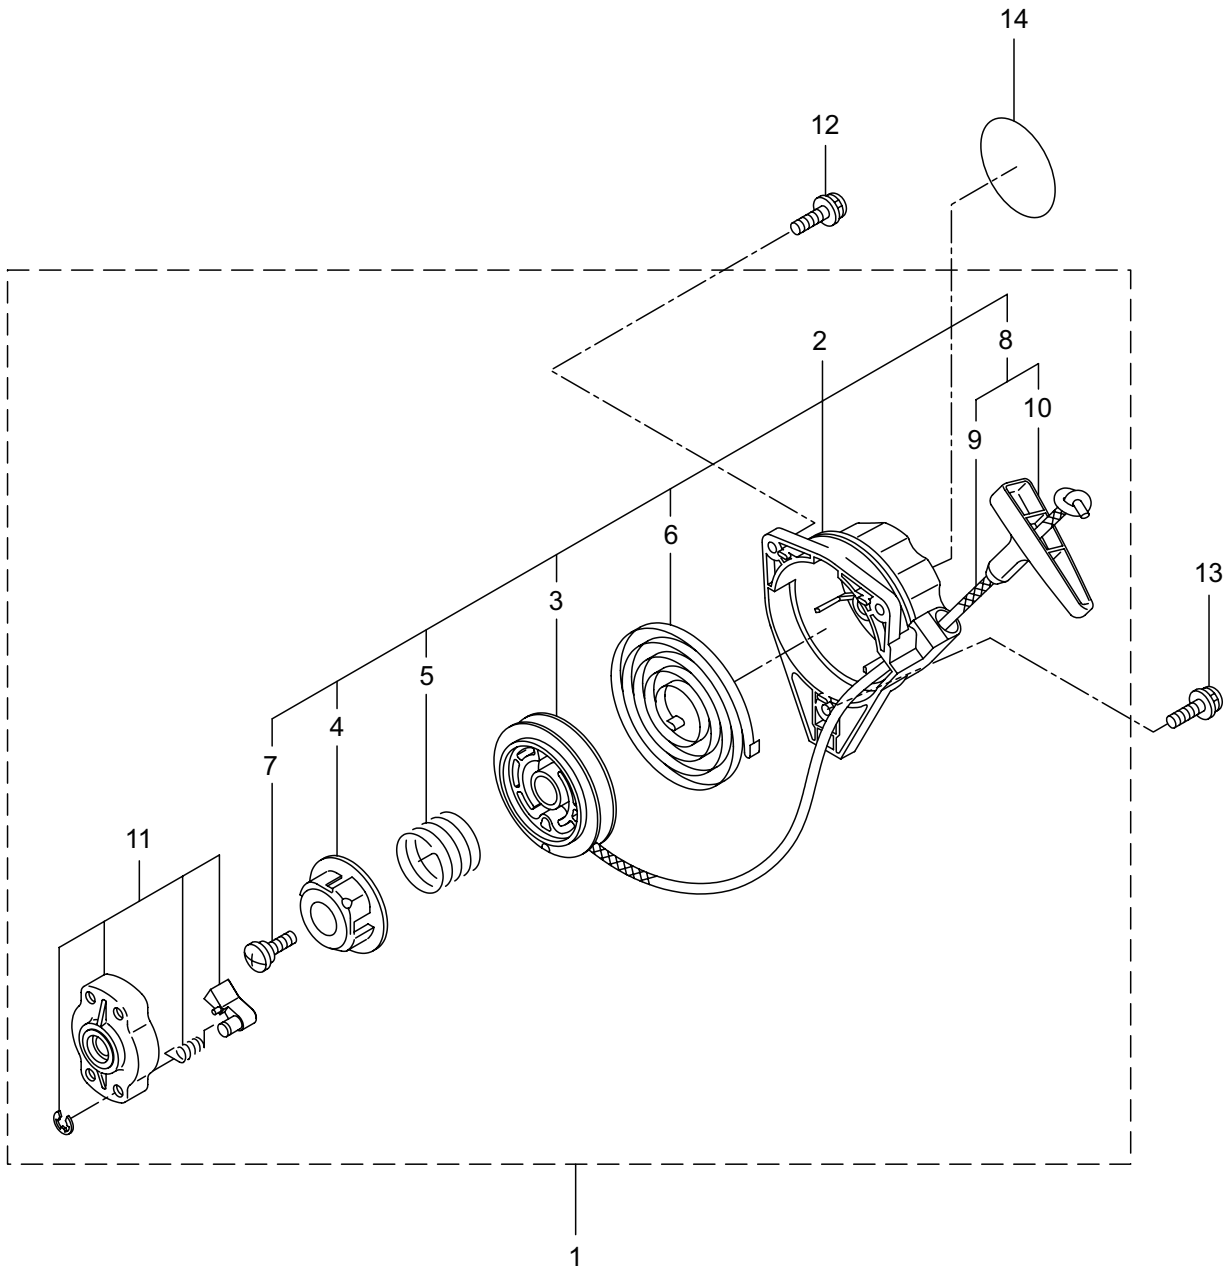

3・BCW233S

エンジン（リコイルスタータ）[EE231]

見出番号	部品番号	部 品 名 称	個 数	備 考
3-1	282404	リコイルスタータアセンブリ	1	2 ~ 13 フクム
3-2	282405	スタータアセンブリ	1	3 ~ 10 フクム
3-3	283411	リール	1	
3-4	283412	カムプレート	1	
3-5	280930	ダンパースプリング	1	
3-6	280931	スパイラルスプリング	1	
3-7	267213	セットスクリュ	1	
3-8	280932	ロープアセンブリ	1	9,10 フクム
3-9	280933	スタータロープ	1	
3-10	267219	スタータノブ	1	
3-11	280934	プーリアアセンブリ	1	
3-12	280489	ナベコネジ (+)WSW	2	M4X20WSW
3-13	269833	ナベコネジ (+)WSW	1	M4X16WSW
3-14	275380	ラベル	1