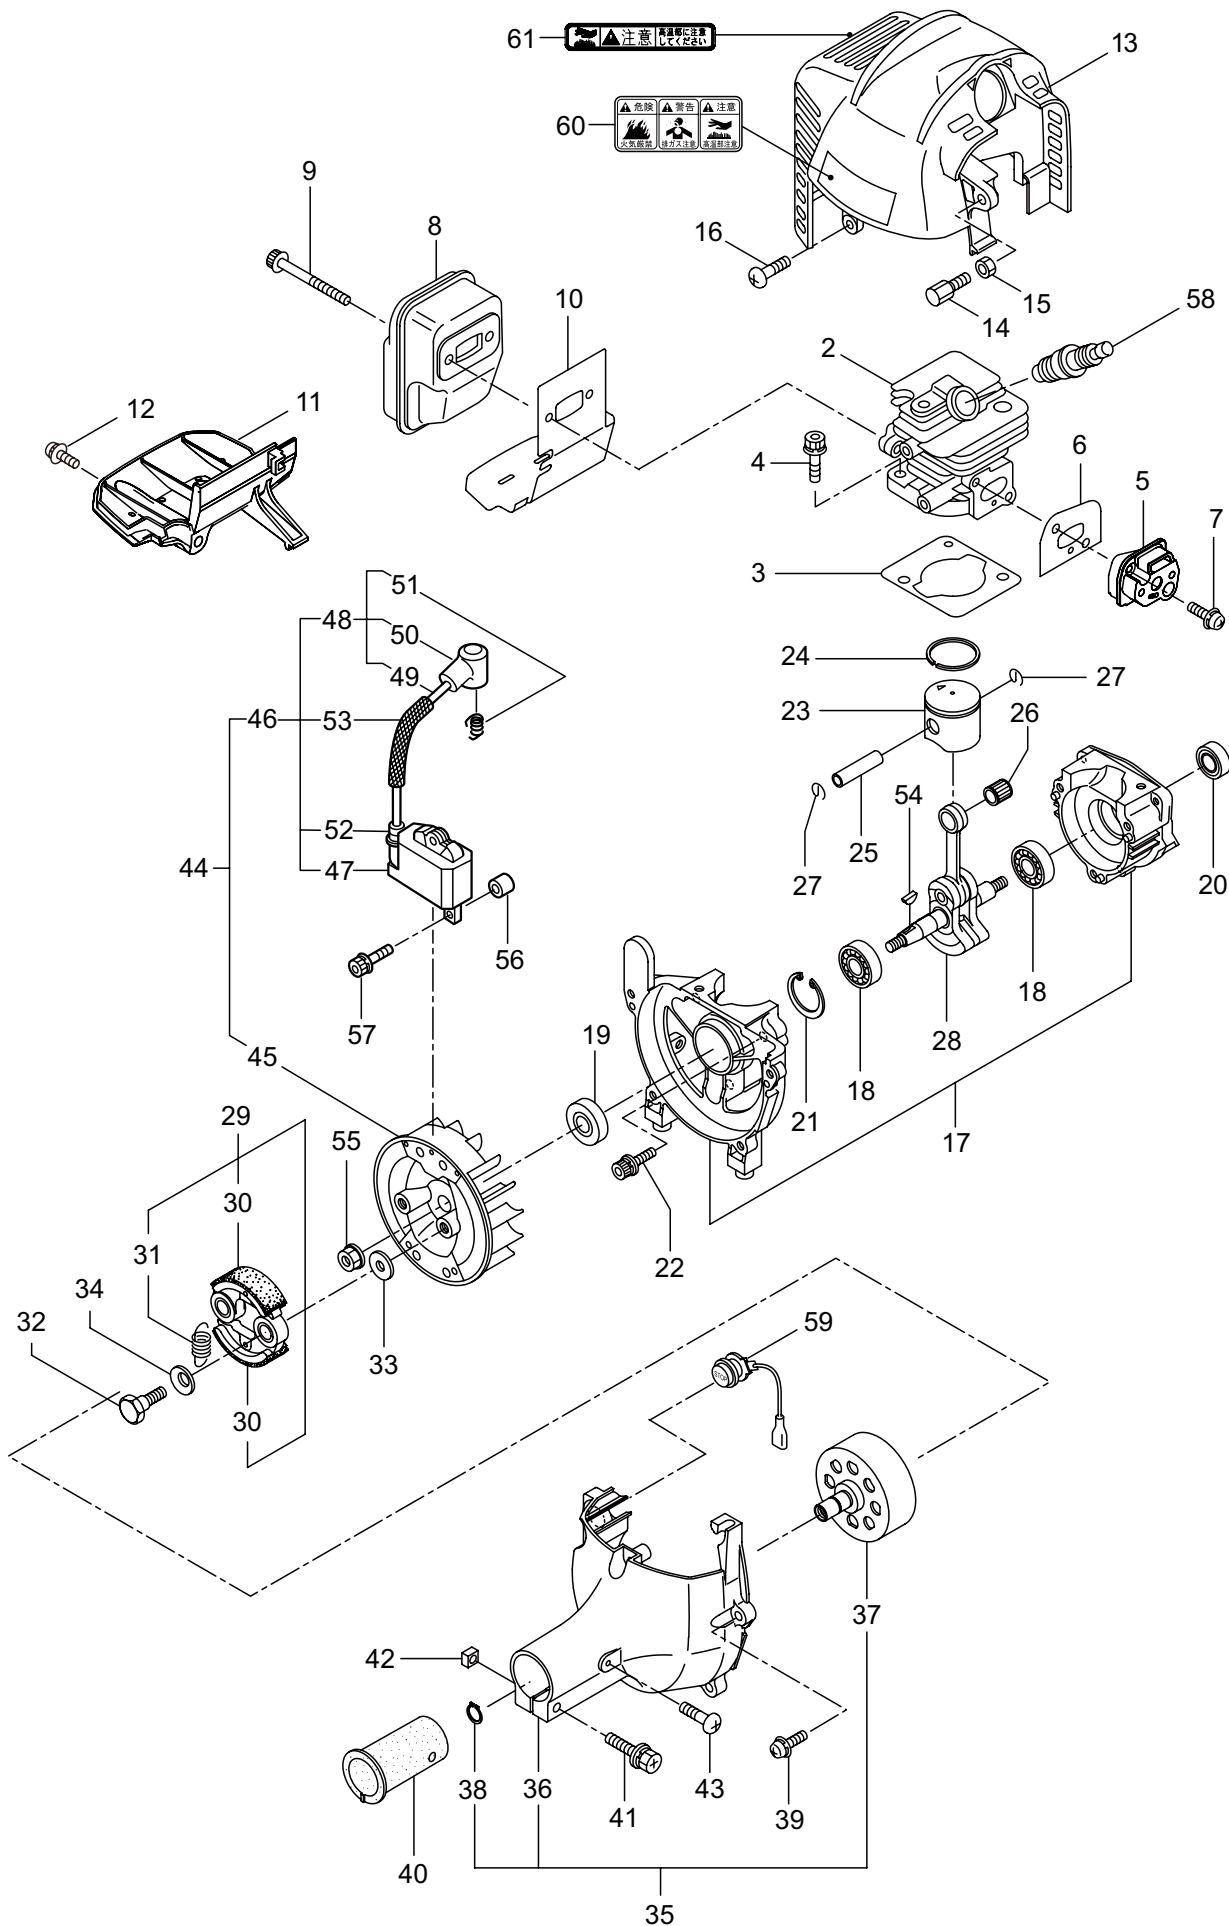

# Parts List

パーツリスト

動力刈払機

Model: **BCL20S**

パーツリストコード 524047

**BIG M**

2015. 04.

## 目次

	ページ
1. 本 体 .....	1 ~ 2
エンジン (EE201/21)	
2. クランクケース、シリンダ .....	3 ~ 6
3. リコイルスタータ .....	7 ~ 8
4. キャブレタ、燃料タンク .....	9 ~ 10
5. 付属品 .....	11 ~ 12

1. BCL20S  
本体

見出番号	部品番号	部 品 名 称	個数	備 考
1-1	364504	BCL20S	1	
1-2	225304	デントウジク	1	
1-3	226544	ガイカンマトメ	1	
1-4	215532	ホンタイニギリ	1	
1-5	054691	ツリカナグクミタテ	1	6 フクム
1-6	089738	6 カクホルト	1	M5X15
1-7	215418	ハンドルリツケカナグクミタテ	1	8 フクム
1-8	092561	6 カクホルト (+)SW	6	M5X25
1-9	225835	キヤケースクミタテ	1	10 ~ 15 フクム
1-10	225897	6 カクホルト (+)W	1	M6X8
1-11	092550	6 カクホルト (+)SW	1	M5X25-7T
1-12	225891	ハモノホス A	1	
1-13	225892	ハモノホス B	1	
1-14	225893	サラハネサガネツキナツト	1	M8 ヒタリ
1-15	225896	6 カクホルト (+)	1	M5X10
1-16	220549	チユウイマーク	1	
1-17	237621	ネームプレート	1	BCL20S
1-18	235776	ハンドル A マトメ	1	ヒタリ
1-19	235777	ハンドル B マトメ	1	ミキ
1-20	235778	トリガレパークミタテ (16)	1	
1-21	560182	ラベル	1	コウ - テイ
1-22	235748	スロツトルワイヤ	1	810L I/O 75.5
1-23	220533	カタカケバンドクミタテ	1	
1-24	226942	ジヨウメンカパークミタテ	1	25 フクム
1-25	092561	6 カクホルト (+)SW	2	M5X25
1-26	237622	チツプソー 9	1	ハート DE カローネ
1-27	231654	ハリマーク	1	ECO

## 2. BCL20S エンジン クランクケース、シリンダ

見出番号	部品番号	部 品 名 称	個数	備 考
2-46	283165	イグニッションコイルアセンブリ	1	47 ~ 53 フクム
2-47	283267	コイル	1	
2-48	283268	コードアセンブリ	1	49 ~ 51 フクム
2-49	283269	コード	1	
2-50	283178	プラグキャップ	1	
2-51	272805	フック	1	
2-52	283271	キャップ	1	
2-53	283272	チューブ	1	
2-54	261076	ハンゲツキー	1	
2-55	261417	サラザガネツキナット	1	M8
2-56	280381	スパーサ	2	
2-57	261256	6 カクアナツキホルト WSW	2	M4X25
2-58	286739	スパークプラグ	1	CJ6Y
2-59	283648	ストツプスイッチコンプリート	1	
2-60	269705	ラベル	1	キケン カキゲンキン
2-61	274191	ラベル	1	コウオンチュウイ

3. BCL20S エンジン  
リコイルスタータ

見出番号	部品番号	部 品 名 称	個数	備 考
3-1	282404	リコイルスタータアセンブリ	1	2 ~ 11 フクム
3-2	282405	スタータアセンブリ	1	3 ~ 10 フクム
3-3	283411	リール	1	
3-4	283412	カムプレート	1	
3-5	280930	ダンパースプリング	1	
3-6	280931	スパイラルスプリング	1	
3-7	267213	セットスクリュ	1	
3-8	280932	ロープアセンブリ	1	9,10 フクム
3-9	280933	スタータロープ	1	
3-10	267219	スタータノブ	1	
3-11	280934	プーリアアセンブリ	1	
3-12	280489	ナベコネジ (+)WSW	2	M4X20
3-13	269833	ナベコネジ (+)WSW	1	M4X16WSW メツク
3-14	275771	リコイルラベル	1	BCL20S