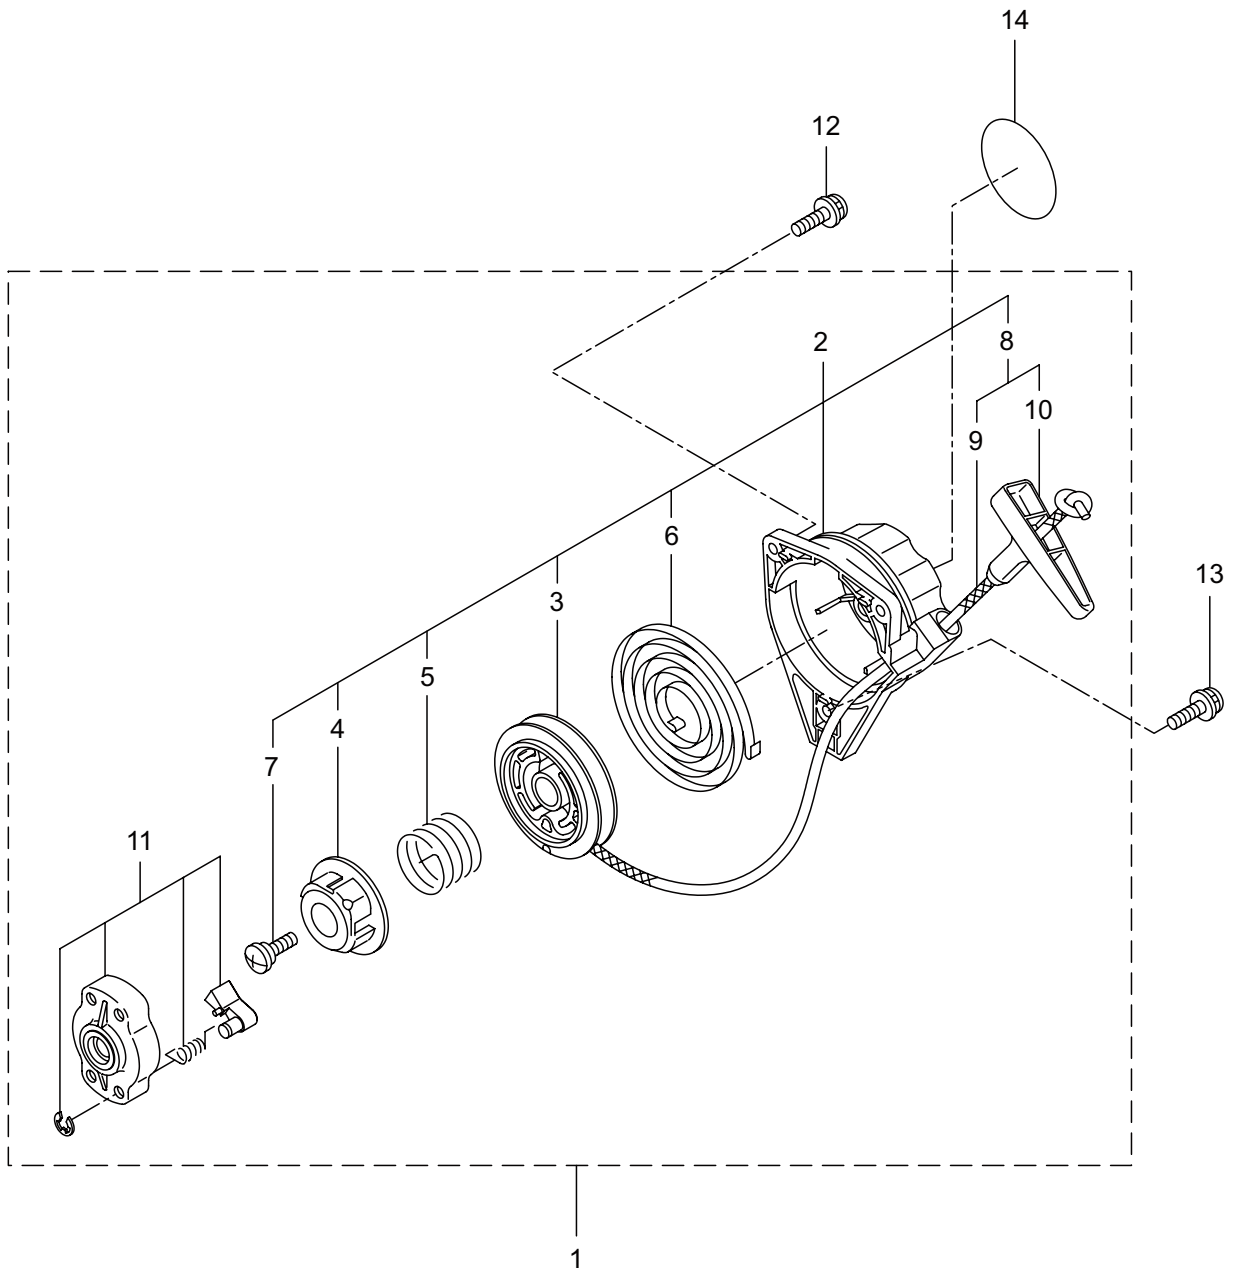

3. BCL20S エンジン
リコイルスタータ

見出番号	部品番号	部 品 名 称	個数	備 考
3-1	282404	リコイルスタータアセンブリ	1	2 ~ 11 フクム
3-2	282405	スタータアセンブリ	1	3 ~ 10 フクム
3-3	283411	リール	1	
3-4	283412	カムプレート	1	
3-5	280930	ダンパースプリング	1	
3-6	280931	スパイラルスプリング	1	
3-7	267213	セットスクリュ	1	
3-8	280932	ロープアセンブリ	1	9,10 フクム
3-9	280933	スタータロープ	1	
3-10	267219	スタータノブ	1	
3-11	280934	プーリアアセンブリ	1	
3-12	280489	ナベコネジ (+)WSW	2	M4X20
3-13	269833	ナベコネジ (+)WSW	1	M4X16WSW メツク
3-14	275771	リコイルラベル	1	BCL20S