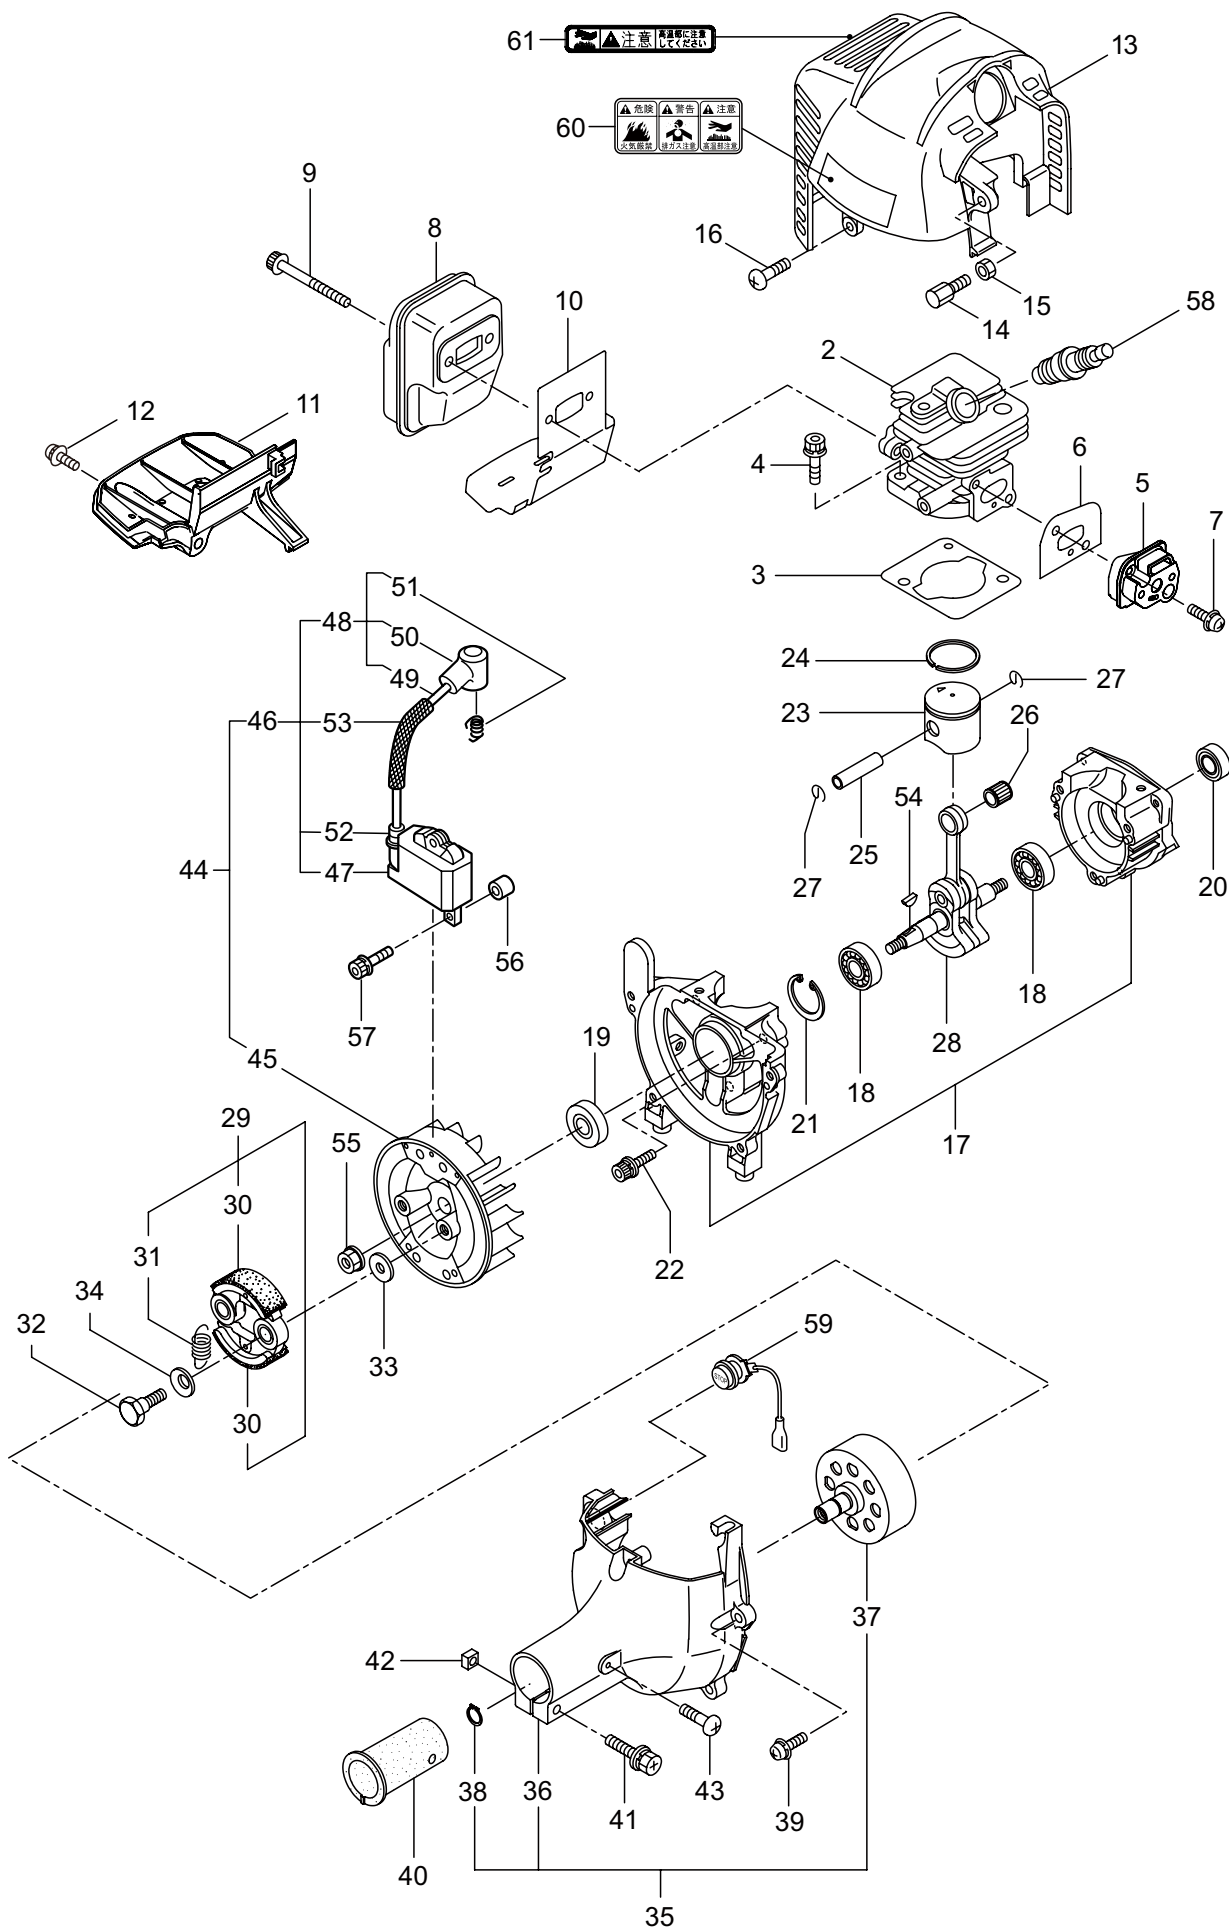

2. BCL20S エンジン クランクケース、シリンダ

見出番号	部品番号	部 品 名 称	個数	備 考
2-1	859790	エンジン	1	EE201/21
2-2	289667	シリンダ	1	
2-3	289643	ガスケット	1	T0.5
2-4	267290	スクリュ	2	M5X20
2-5	272744	インシュレータ	1	
2-6	267049	ガスケット	1	
2-7	269826	ナベコネジ (+)WSW	2	M5X25WSW メツク
2-8	289657	マフラアセンブリ	1	
2-9	266402	スクリュ	2	M5X55
2-10	273262	ガスケット	1	
2-11	273519	アンダカバー	1	
2-12	269827	ナベコネジ (+)WSW	1	M5X16
2-13	275769	トップカバー	1	
2-14	289774	スクリュ	1	
2-15	261878	ナツト	1	
2-16	280144	タツピンネジ (+)	1	4X16
2-17	273674	クランクケース	1	
2-18	280488	ベアリング	2	PPL 6001
2-19	261492	オイルシール	1	ISCD12287
2-20	261386	オイルシール	1	ISCD12227
2-21	055185	C ガ外メワ	1	H28
2-22	261612	6 カクアナツキホルト WSW	3	M5X30
2-23	289671	ピストン	1	
2-24	261158	ピストンリング	1	
2-25	261036	ピストンピン	1	
2-26	288520	ニードルベアリング	1	8E-KV8X11X11.8
2-27	261576	サークルツブ	2	
2-28	267193	クランクシャフトコンプリート	1	
2-29	269168	クラツチアセンブリ	1	30,31 フクム
2-30	269169	クラツチシュ	2	
2-31	269173	スプリング	1	
2-32	269647	クラツチホルト	2	
2-33	269175	ワツシヤ	2	6.1X15X1.6
2-34	261777	ウエーブワツシヤ	2	
2-35	286527	ファンカバーアセンブリ C	1	36 ~ 38 フクム
2-36	280366	ファンカバー	1	ソフトグレー
2-37	280314	クラツチドラムコンプリート	1	
2-38	014210	C ガ外メワ	1	S10
2-39	269831	ナベコネジ (+)WSW	4	M5X20WSW
2-40	269991	クツシヨシ	1	
2-41	280477	スクリュ	1	M5X28WSW
2-42	269423	シカクナツト	1	M5
2-43	282403	タツピンネジ (+)	1	M4X14
2-44	274927	マグネトアセンブリ	1	45 ~ 53 フクム
2-45	283397	ロータ	1