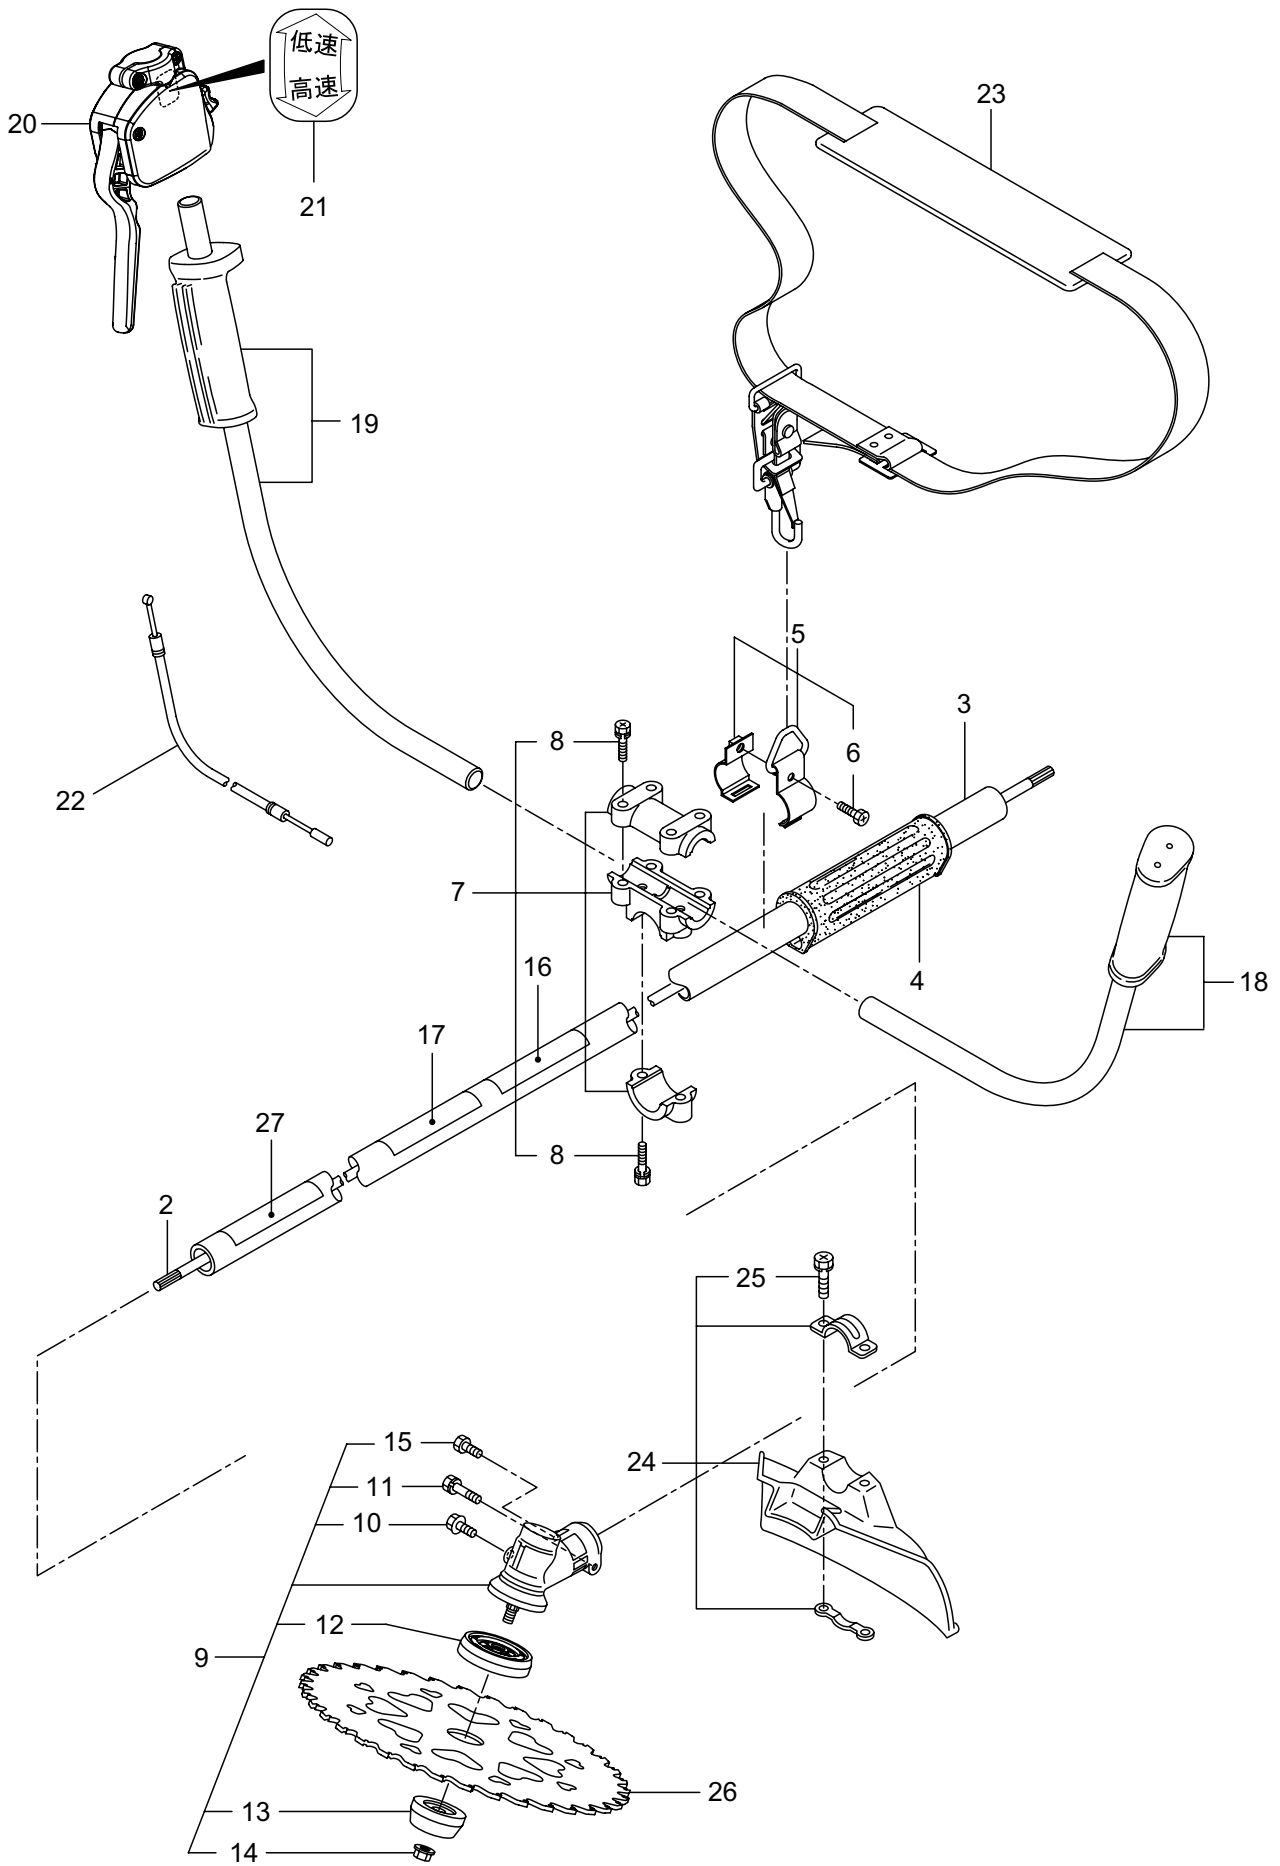

# Parts List

パーツリスト

動力刈払機

Model: **BCL20S**

パーツリストコード 524047

**BIG M**

2015. 04.

## 目次

	ページ
1. 本 体 .....	1 ~ 2
エンジン (EE201/21)	
2. クランクケース、シリンダ .....	3 ~ 6
3. リコイルスタータ .....	7 ~ 8
4. キャブレタ、燃料タンク .....	9 ~ 10
5. 付属品 .....	11 ~ 12

1. BCL20S  
本体

見出番号	部品番号	部 品 名 称	個数	備 考
1-1	364504	BCL20S	1	
1-2	225304	デントウジク	1	
1-3	226544	ガイカンマトメ	1	
1-4	215532	ホンタイニギリ	1	
1-5	054691	ツリカナグクミタテ	1	6 フクム
1-6	089738	6 カクホルト	1	M5X15
1-7	215418	ハンドルリツケカナグクミタテ	1	8 フクム
1-8	092561	6 カクホルト (+)SW	6	M5X25
1-9	225835	キヤケースクミタテ	1	10 ~ 15 フクム
1-10	225897	6 カクホルト (+)W	1	M6X8
1-11	092550	6 カクホルト (+)SW	1	M5X25-7T
1-12	225891	ハモノホス A	1	
1-13	225892	ハモノホス B	1	
1-14	225893	サラハネサガネツキナツト	1	M8 ヒタリ
1-15	225896	6 カクホルト (+)	1	M5X10
1-16	220549	チユウイマーク	1	
1-17	237621	ネームプレート	1	BCL20S
1-18	235776	ハンドル A マトメ	1	ヒタリ
1-19	235777	ハンドル B マトメ	1	ミキ
1-20	235778	トリガレパークミタテ (16)	1	
1-21	560182	ラベル	1	コウ - テイ
1-22	235748	スロツトルワイヤ	1	810L I/O 75.5
1-23	220533	カタカケバンドクミタテ	1	
1-24	226942	ジヨウメンカパークミタテ	1	25 フクム
1-25	092561	6 カクホルト (+)SW	2	M5X25
1-26	237622	チツプソー 9	1	ハート DE カローネ
1-27	231654	ハリマーク	1	ECO

## 2. BCL20S エンジン クランクケース、シリンダ

見出番号	部品番号	部 品 名 称	個数	備 考
2-46	283165	イグニッションコイルアセンブリ	1	47 ~ 53 フクム
2-47	283267	コイル	1	
2-48	283268	コードアセンブリ	1	49 ~ 51 フクム
2-49	283269	コード	1	
2-50	283178	プラグキャップ	1	
2-51	272805	フック	1	
2-52	283271	キャップ	1	
2-53	283272	チューブ	1	
2-54	261076	ハンゲツキー	1	
2-55	261417	サラザガネツキナット	1	M8
2-56	280381	スパーサ	2	
2-57	261256	6 カクアナツキホルト WSW	2	M4X25
2-58	286739	スパークプラグ	1	CJ6Y
2-59	283648	ストツプスイッチコンプリート	1	
2-60	269705	ラベル	1	キケン カキゲンキン
2-61	274191	ラベル	1	コウオンチュウイ

3. BCL20S エンジン  
リコイルスタータ

見出番号	部品番号	部 品 名 称	個数	備 考
3-1	282404	リコイルスタータアセンブリ	1	2 ~ 11 フクム
3-2	282405	スタータアセンブリ	1	3 ~ 10 フクム
3-3	283411	リール	1	
3-4	283412	カムプレート	1	
3-5	280930	ダンパースプリング	1	
3-6	280931	スパイラルスプリング	1	
3-7	267213	セットスクリュ	1	
3-8	280932	ロープアセンブリ	1	9,10 フクム
3-9	280933	スタータロープ	1	
3-10	267219	スタータノブ	1	
3-11	280934	プーリアアセンブリ	1	
3-12	280489	ナベコネジ (+)WSW	2	M4X20
3-13	269833	ナベコネジ (+)WSW	1	M4X16WSW メツク
3-14	275771	リコイルラベル	1	BCL20S