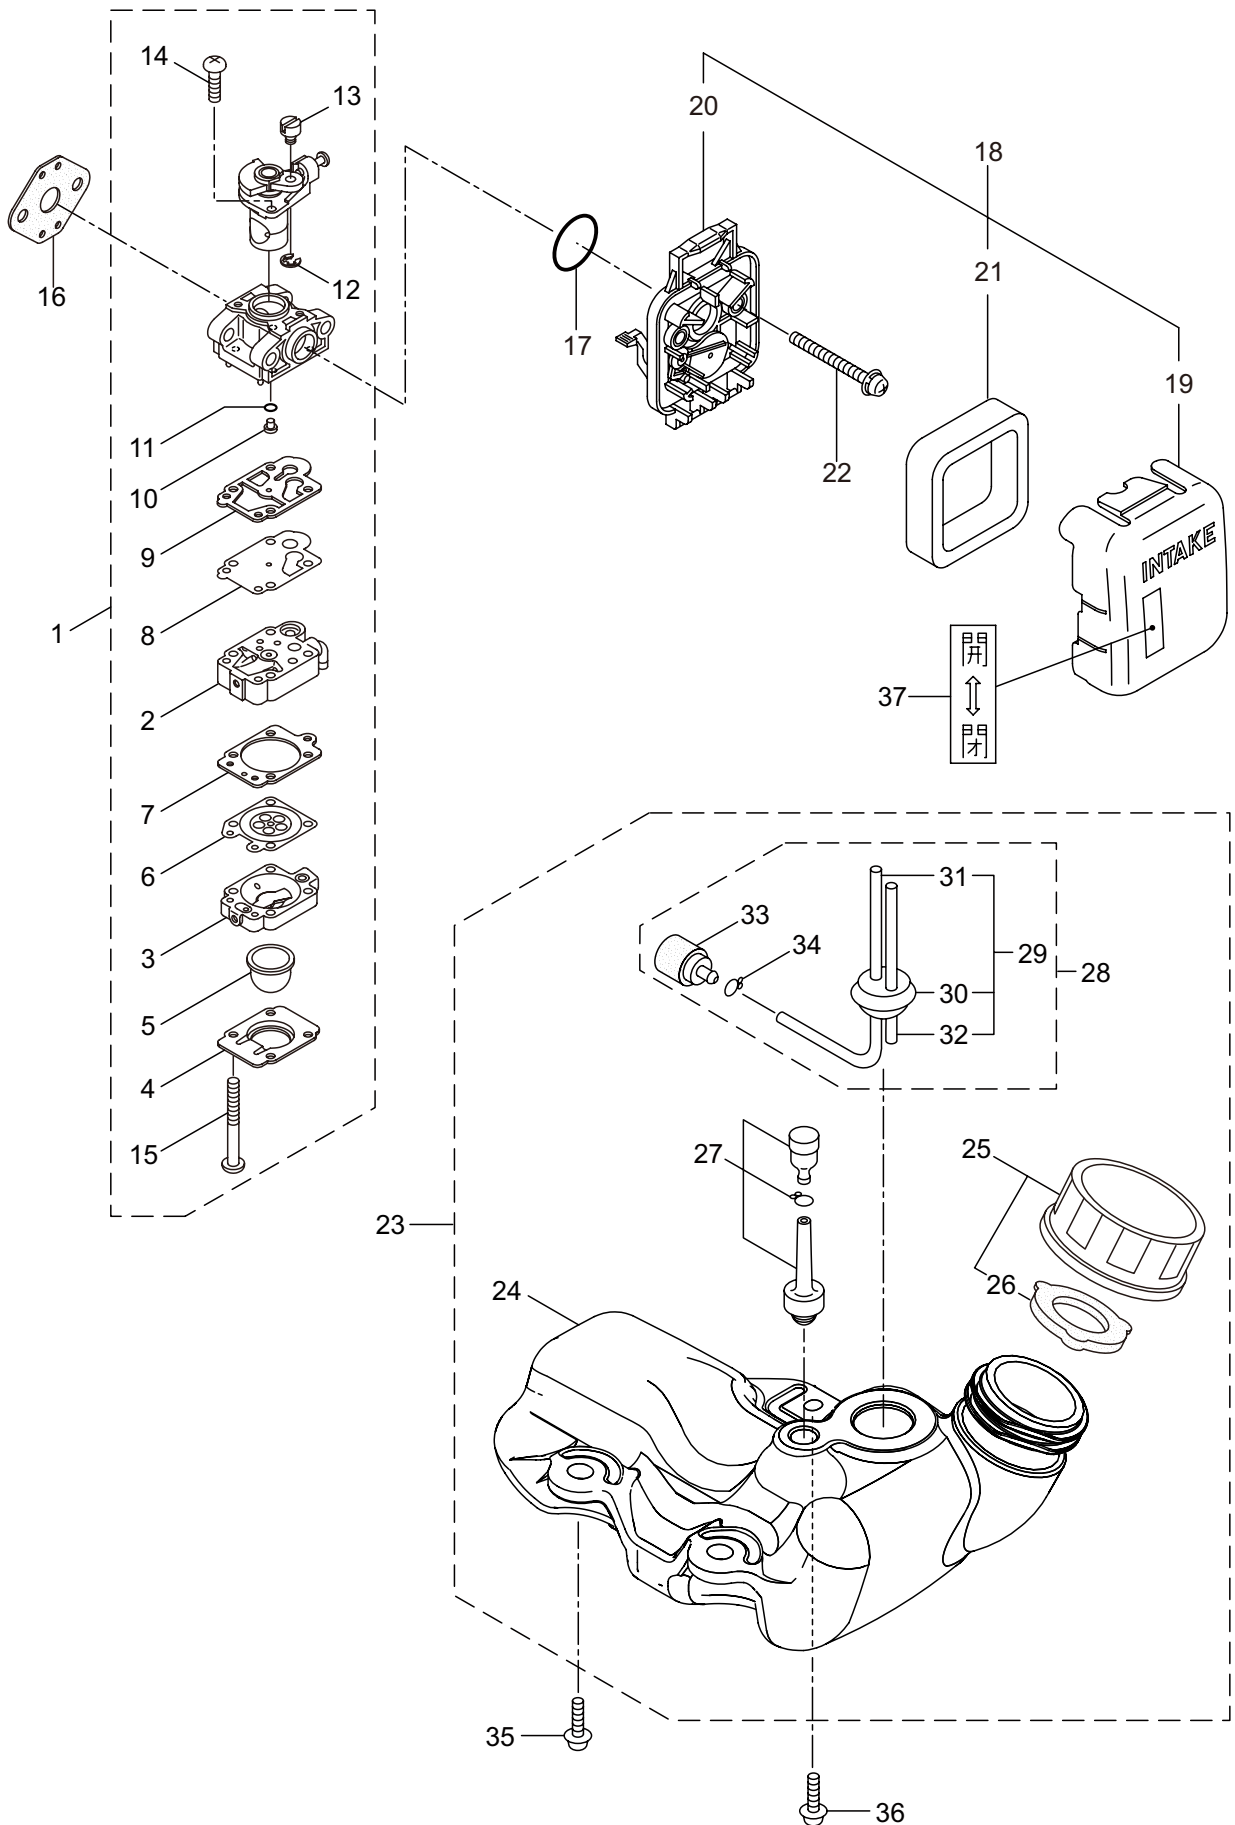

4. BCL20S エンジン
キャブレタ、燃料タンク

見出番号	部品番号	部 品 名 称	個数	備 考		
4-1	289885	キャブレタアセンブリ	1	2 ~ 15 フクム		
4-2	274472	ポンプホテイ	1			
4-3	262991	パージホテイ	1			
4-4	262992	ポンプカバー	1			
4-5	261874	プライマ	1			
4-6	283905	ダイヤフラム	1			
4-7	262993	ガasket	1			
4-8	262994	ダイヤフラム	1			
4-9	282576	ガasket	1			
4-10	285030	シエツト	1			
4-11	261871	O リング	1	19 ~ 21 フクム		
4-12	261876	リング	1			
4-13	261658	スイベル	1			
4-14	264682	スクリュ	2			
4-15	262996	スクリュ	4			
4-16	261864	ガasket	1			
4-17	264691	O リング	1			
4-18	266420	クリーナアセンブリ	1			
4-19	264709	クリーナカバー	1			
4-20	266433	ケースアセンブリ	1			
4-21	264695	エレメント	1		M5X60WSW	
4-22	269834	ナベコネジ (+)WSW	2			
4-23	273515	タンクアセンブリ	1			24 ~ 34 フクム
4-24	273516	フューエルタンク	1			
4-25	281565	タンクキャツプアセンブリ	1			26 フクム
4-26	269377	パツキン	1	29 ~ 34 フクム		
4-27	261696	ブリーザクミタテ	1			
4-28	265752	ネンリヨウパイプアセンブリ	1			
4-29	264031	パイプクミタテ	1		30 ~ 32 フクム	
4-30	261115	グロメツト	1			
4-31	261690	ネンリヨウパイプ	1	160L		
4-32	263038	オーバフローパイプ	1			
4-33	264653	フィルタアセンブリ	1			
4-34	261117	クリツプ	1			
4-35	269828	ナベコネジ (+)W	2		M5X16W	
4-36	281208	ナベコネジ (+)W	1	M5X16W メツク チヨーク カイ_ヘイ		
4-37	281007	ラベル	1