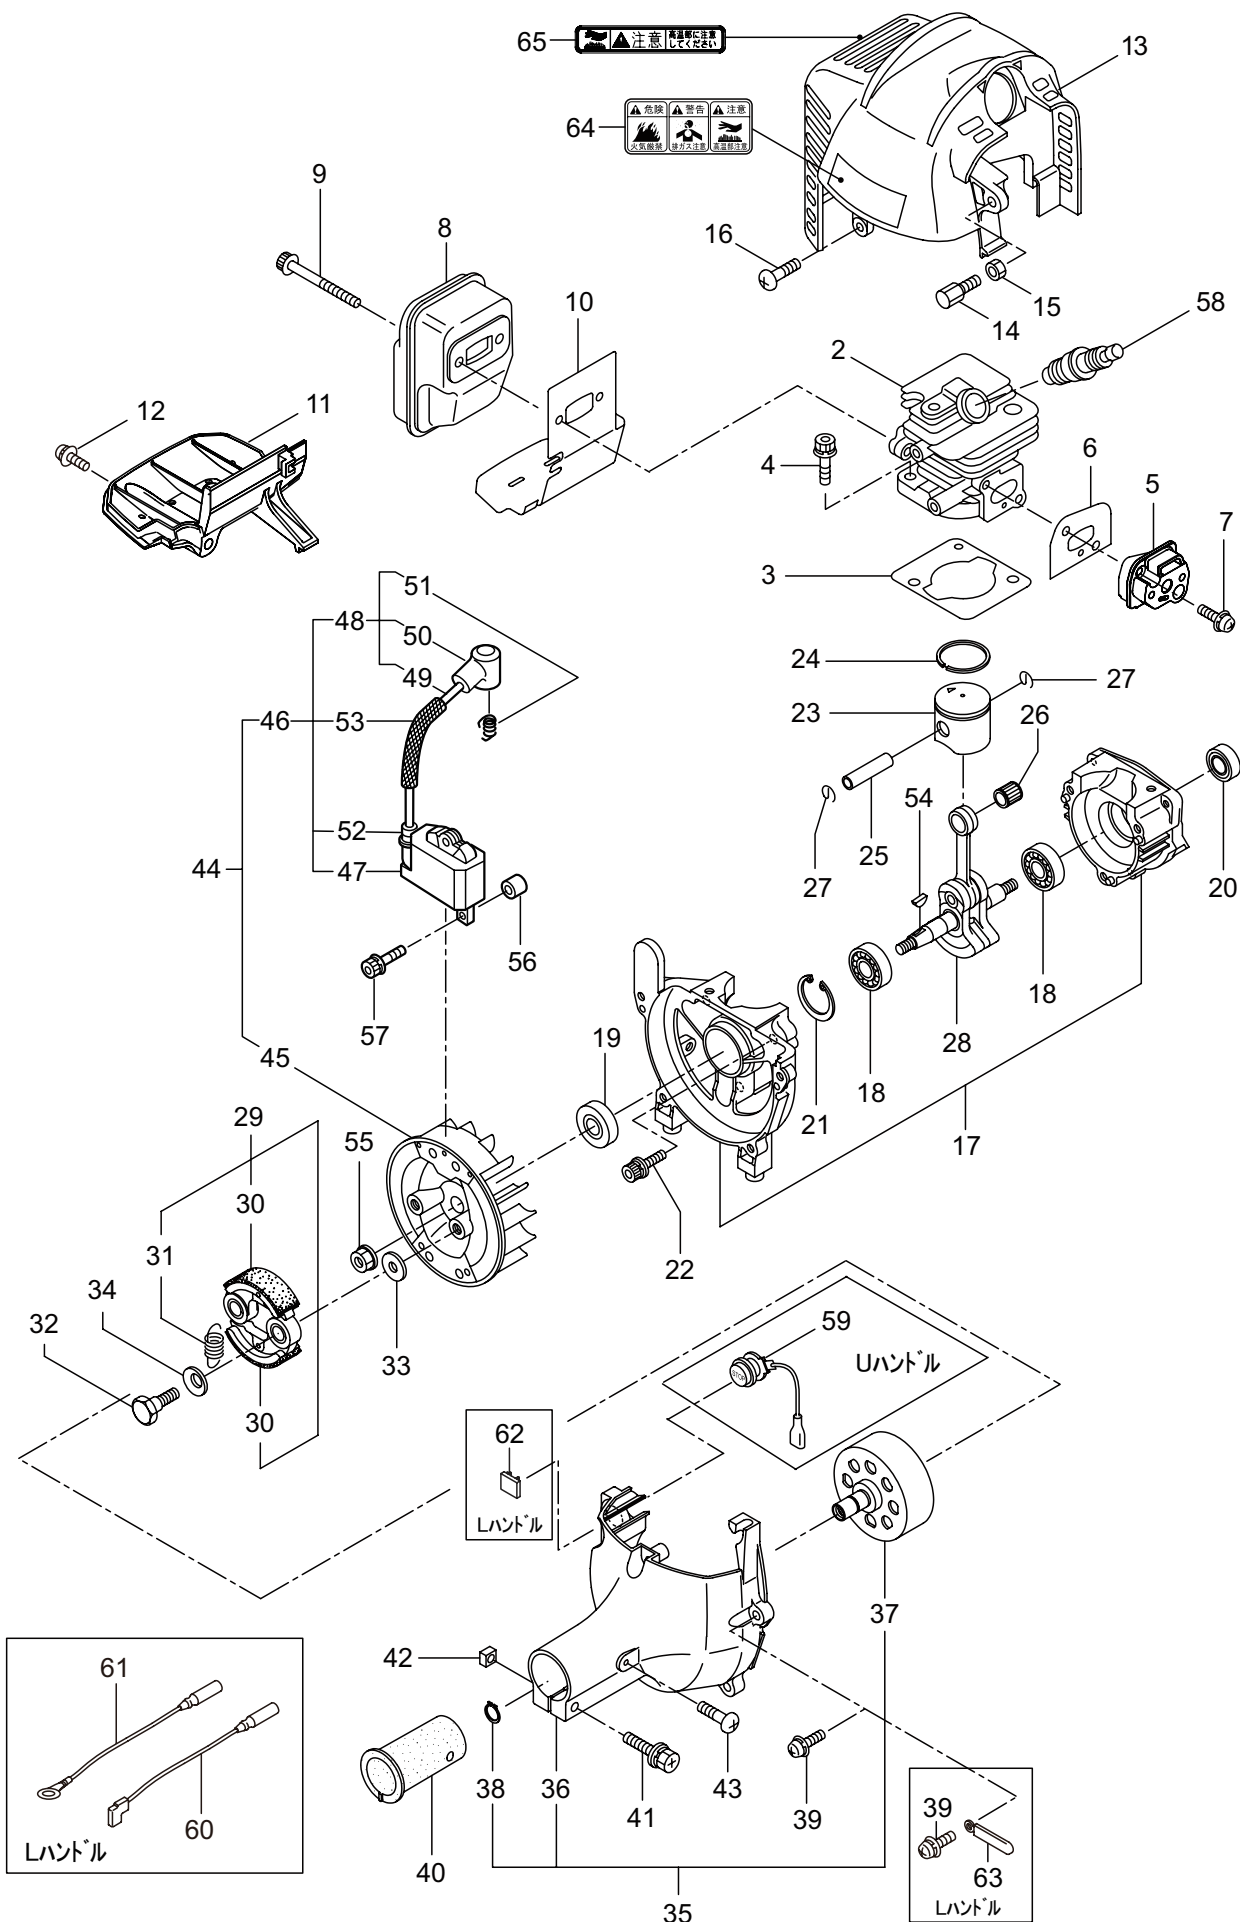

3. JC203DX, JC203DXL エンジン クランクケース、シリンダ、コイル

見出番号	部品番号	部品名称	個数		互換	備考
			A	B		
3-43	282403	タツピンネジ(+)	1	1		M4X14
3-44	274927	マグネトアセンブリ	1	1		45 ~ 53 フクム
3-45	283397	ロータ	1	1		
3-46	283165	イグニッションコイルアセンブリ	1	1		47 ~ 53 フクム
3-47	283267	コイル	1	1		
3-48	283268	コードアセンブリ	1	1		49 ~ 51 フクム
3-49	283269	コード	1	1		
3-50	283178	プラグキャップ	1	1		
3-51	272805	フック	1	1		
3-52	283271	キャップ	1	1		
3-53	283272	チューブ	1	1		
3-54	261076	ハンゲツキー	1	1		
3-55	261417	サラザガネツキナット	1	1		M8
3-56	280381	スペーサ	2	2		
3-57	261256	6 カクアナツキホルト WSW	2	2		M4X25
3-58	286739	スパークプラグ	1	1		CJ6Y
3-59	283648	ストツプスイッチコンプリート	1			
3-60	269722	リード		1		165 ハタ HCBH
3-61	282880	リード		1		
3-62	280670	ゲロメツト		1		
3-63	264588	クランプ		1		
3-64	269705	ラベル	1	1		キケン カキゲンキン
3-65	274191	ラベル	1	1		コウオンチユウイ