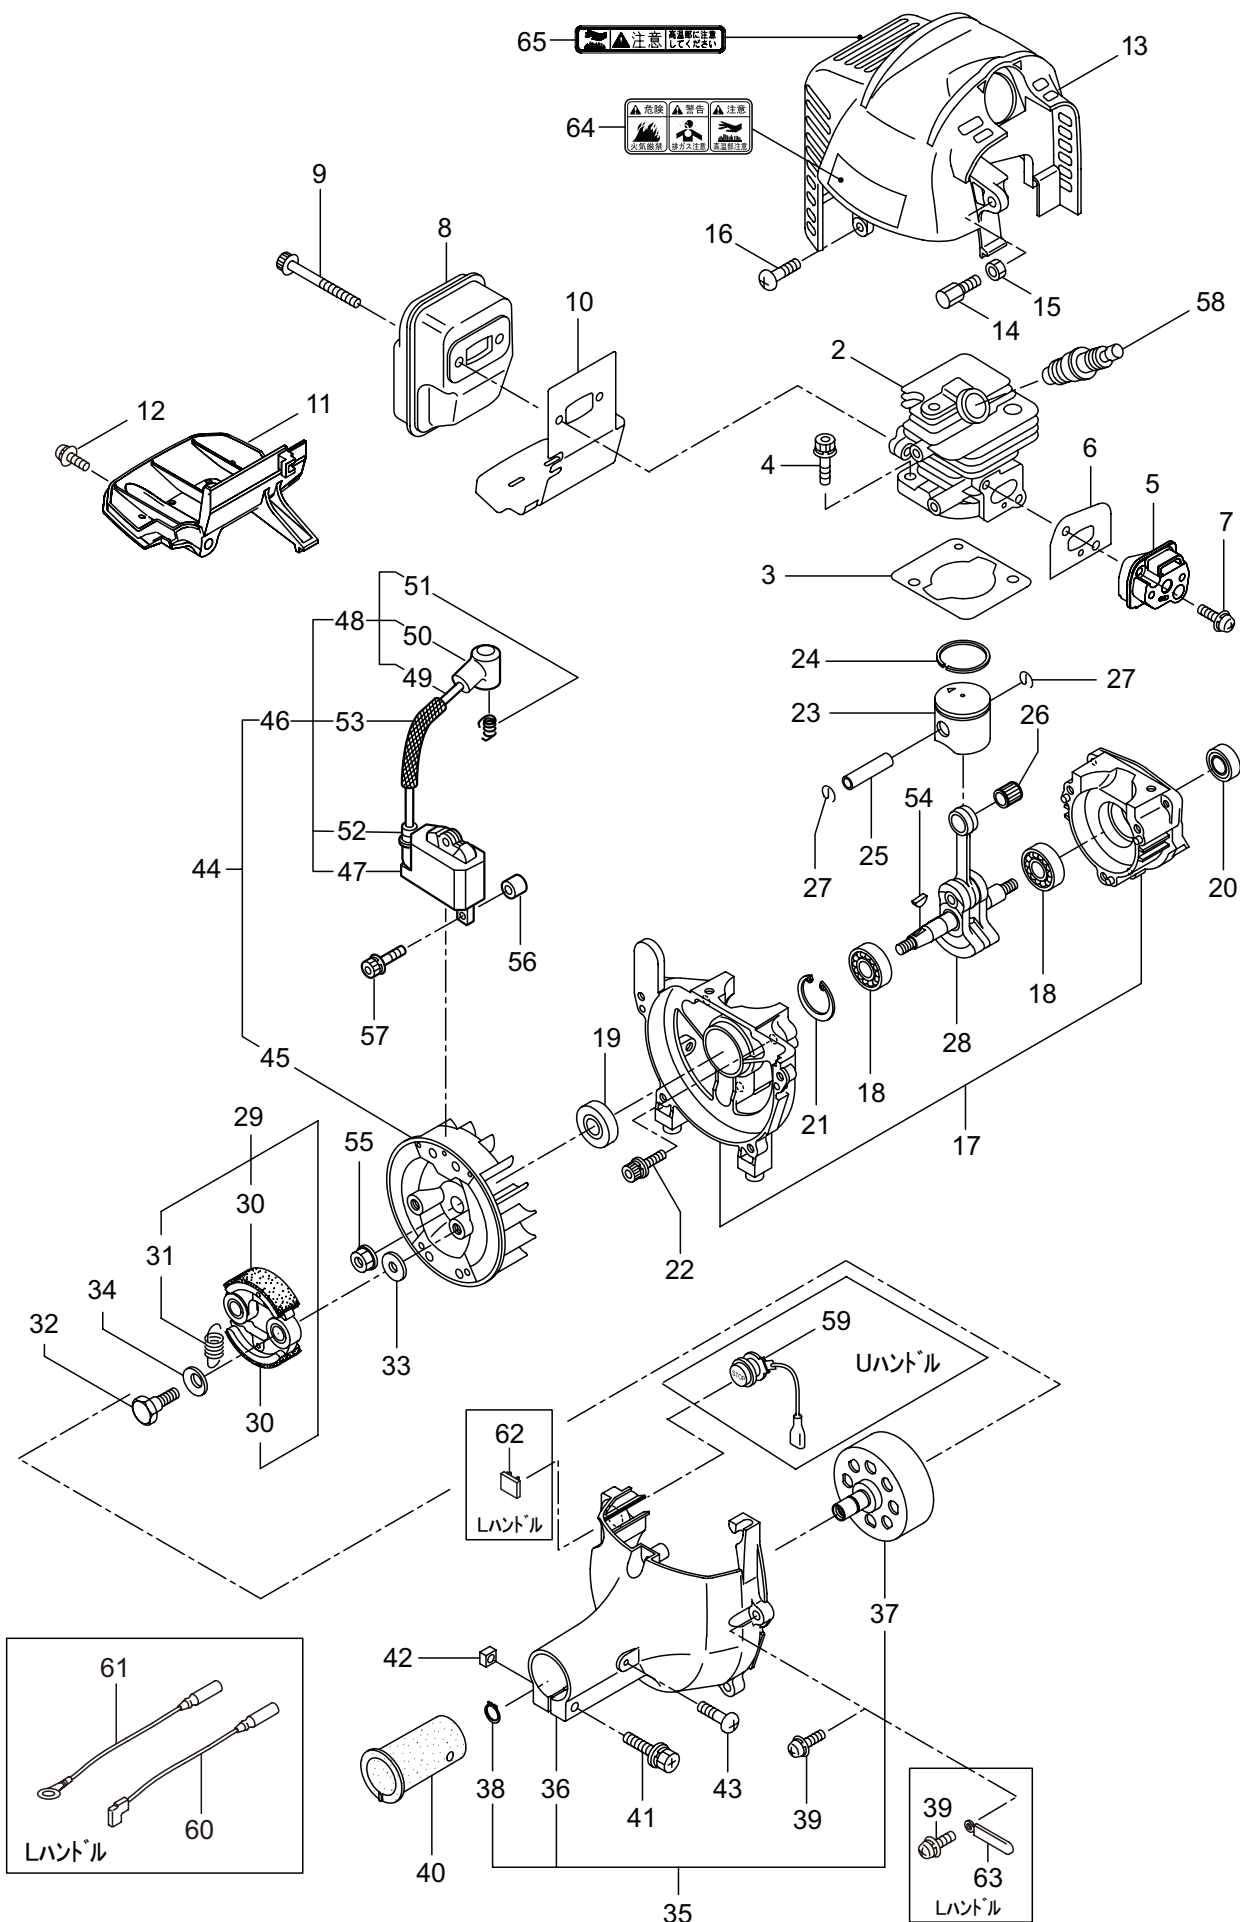

3. JC203DX, JC203DXL エンジン クランクケース、シリンダ、コイル

見出番号	部品番号	部品名称	個数		互換	備考
			A	B		
3-1	875069	エンジン	1			EE201/28
3-1	875070	エンジン		1		EE201/29
3-2	289667	シリンダ	1	1		
3-3	289643	ガスケット	1	1		T0.5
3-4	267290	スクリュ	2	2		M5X20
3-5	272744	インシュレータ	1	1		
3-6	267049	ガスケット	1	1		
3-7	269826	ナベコネジ (+)WSW	2	2		M5X25WSW
3-8	289657	マフラーセンブリ	1	1		
3-9	266402	スクリュ	2	2		M5X55
3-10	273262	ガスケット	1	1		
3-11	276868	アンダーカバー	1	1		
3-12	269827	ナベコネジ (+)WSW	1	1		M5X16
3-13	278022	トツプカバーコンプリート	1	1		
3-14	563151	スクリュ	1	1		M6X15
3-15	261878	ナット	1	1		
3-16	280144	タツピンネジ (+)	1	1		4X16
3-17	273674	クランクケース	1	1		
3-18	280488	ベアリング	2	2		PPL 6001
3-19	261492	オイルシール	1	1		ISCD12287
3-20	261386	オイルシール	1	1		ISCD12227
3-21	055185	C ガ外メワ	1	1		H28
3-22	261612	6 カクアナツキホルト WSW	3	3		M5X30
3-23	289671	ピストン	1	1		
3-24	261158	ピストンリング	1	1		
3-25	261036	ピストンピン	1	1		
3-26	288520	ニードルベアリング	1	1		8E-KV8X11X11.8
3-27	261576	サークリツプ	2	2		
3-28	267193	クランクシャフトコンプリート	1	1		
3-29	269168	クラツチアセンブリ	1	1		30,31 フクム
3-30	269169	クラツチシュ	2	2		
3-31	269173	スプリング	1	1		
3-32	269647	クラツチホルト	2	2		
3-33	269175	ワツシヤ	2	2		6.1X15X1.6
3-34	261777	ウエーブワツシヤ	2	2		
3-35	286527	ファンカバーアセンブリ C	1			36 ~ 38 フクム
3-35	286528	ファンカバーアセンブリ C		1		36 ~ 38 フクム
3-36	280366	ファンカバー	1			ソフトグレー
3-36	280506	ファンカバー		1		
3-37	280314	クラツチトラムコンプリート	1	1		
3-38	014210	C ガ外メワ	1	1		S10
3-39	269831	ナベコネジ (+)WSW	4	4		M5X20WSW
3-40	269991	クツシヨソ	1	1		
3-41	280477	スクリュ	1	1		M5X28WSW
3-42	269423	シカクナツト	1	1		M5