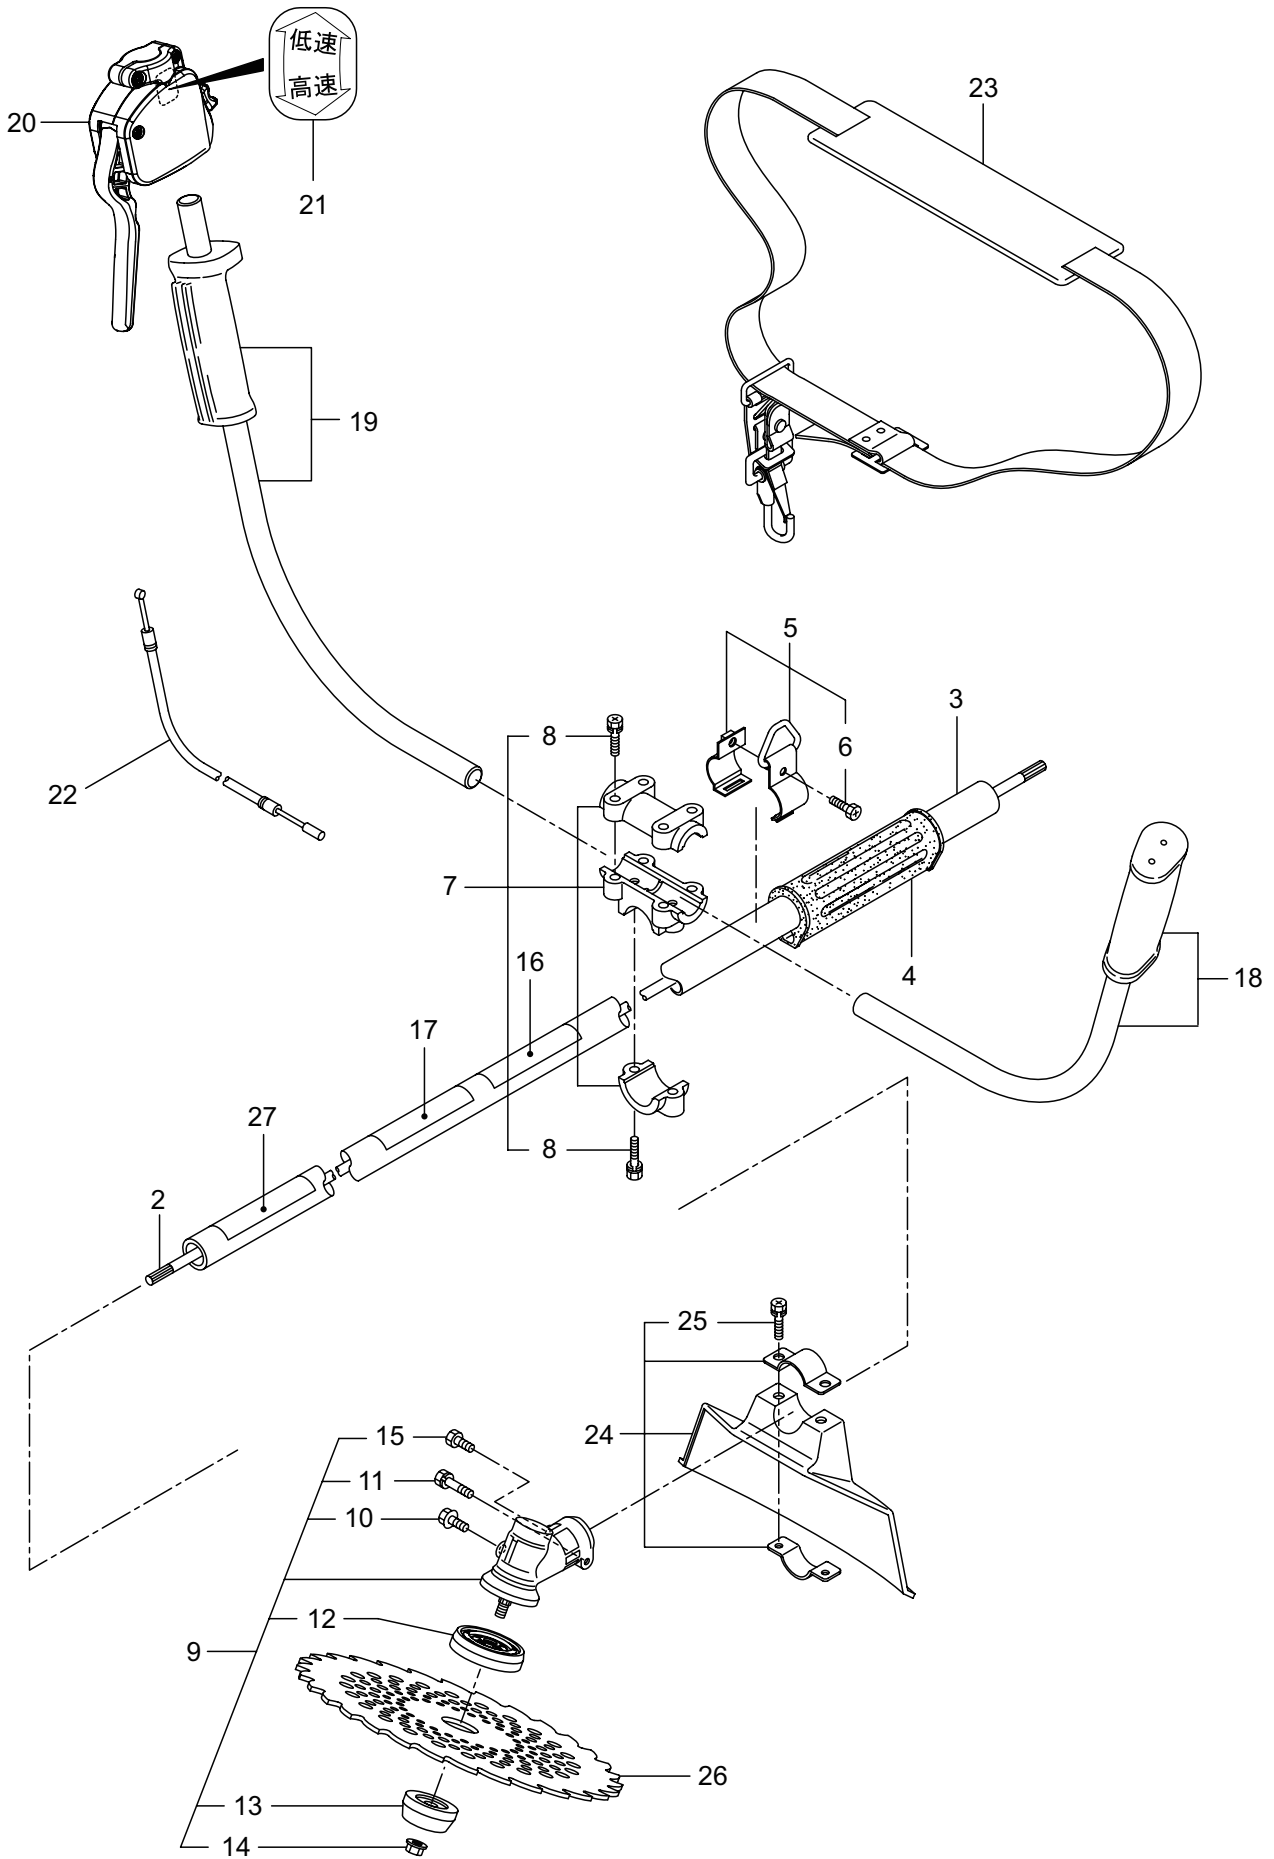

1. JC203DX
本体

見出番号	部品番号	部品名称	個数		互換	備考
			A	B		
1-1	364681	JC203DX	1			
1-2	225304	テントウシク	1			
1-3	226544	ガイカンマトメ	1			
1-4	215532	ホンタイニギリ	1			
1-5	054691	ツリカナグクミタテ	1			6 フクム
1-6	089738	6 カクホルト	1			M5X15
1-7	215418	ハンドルリツケカナグクミタテ	1			8 フクム
1-8	092561	6 カクホルト (+)SW	6			M5X25
1-9	225835	ギヤケースクミタテ	1			10 ~ 15 フクム
1-10	225897	6 カクホルト (+)W	1			M6X8
1-11	092550	6 カクホルト (+)SW	1			M5X25-7T
1-12	225891	ハモノボス A	1			
1-13	225892	ハモノボス B	1			
1-14	225893	サラバネサガネツキナツト	1			M8 ヒダリ
1-15	225896	6 カクホルト (+)	1			M5X10
1-16	220549	チュウイマーク	1			
1-17	239599	ネームプレート	1			JC203DX
1-18	235776	ハンドル A マトメ	1			ヒダリ
1-19	235777	ハンドル B マトメ	1			ミキ
1-20	235778	トリガレパークミタテ (16)	1			
1-21	560182	ラベル	1			コウ - テイ
1-22	235748	スロットルワイヤ	1			810L I/O 75.5
1-23	220533	カタカケバンドクミタテ	1			
1-24	222821	ジヨウメンカパークミタテ	1			25 フクム
1-25	092561	6 カクホルト (+)SW	2			M5X25
1-26	224624	チツプソー 9	1			
1-27	231654	ハリマーク	1			ECO