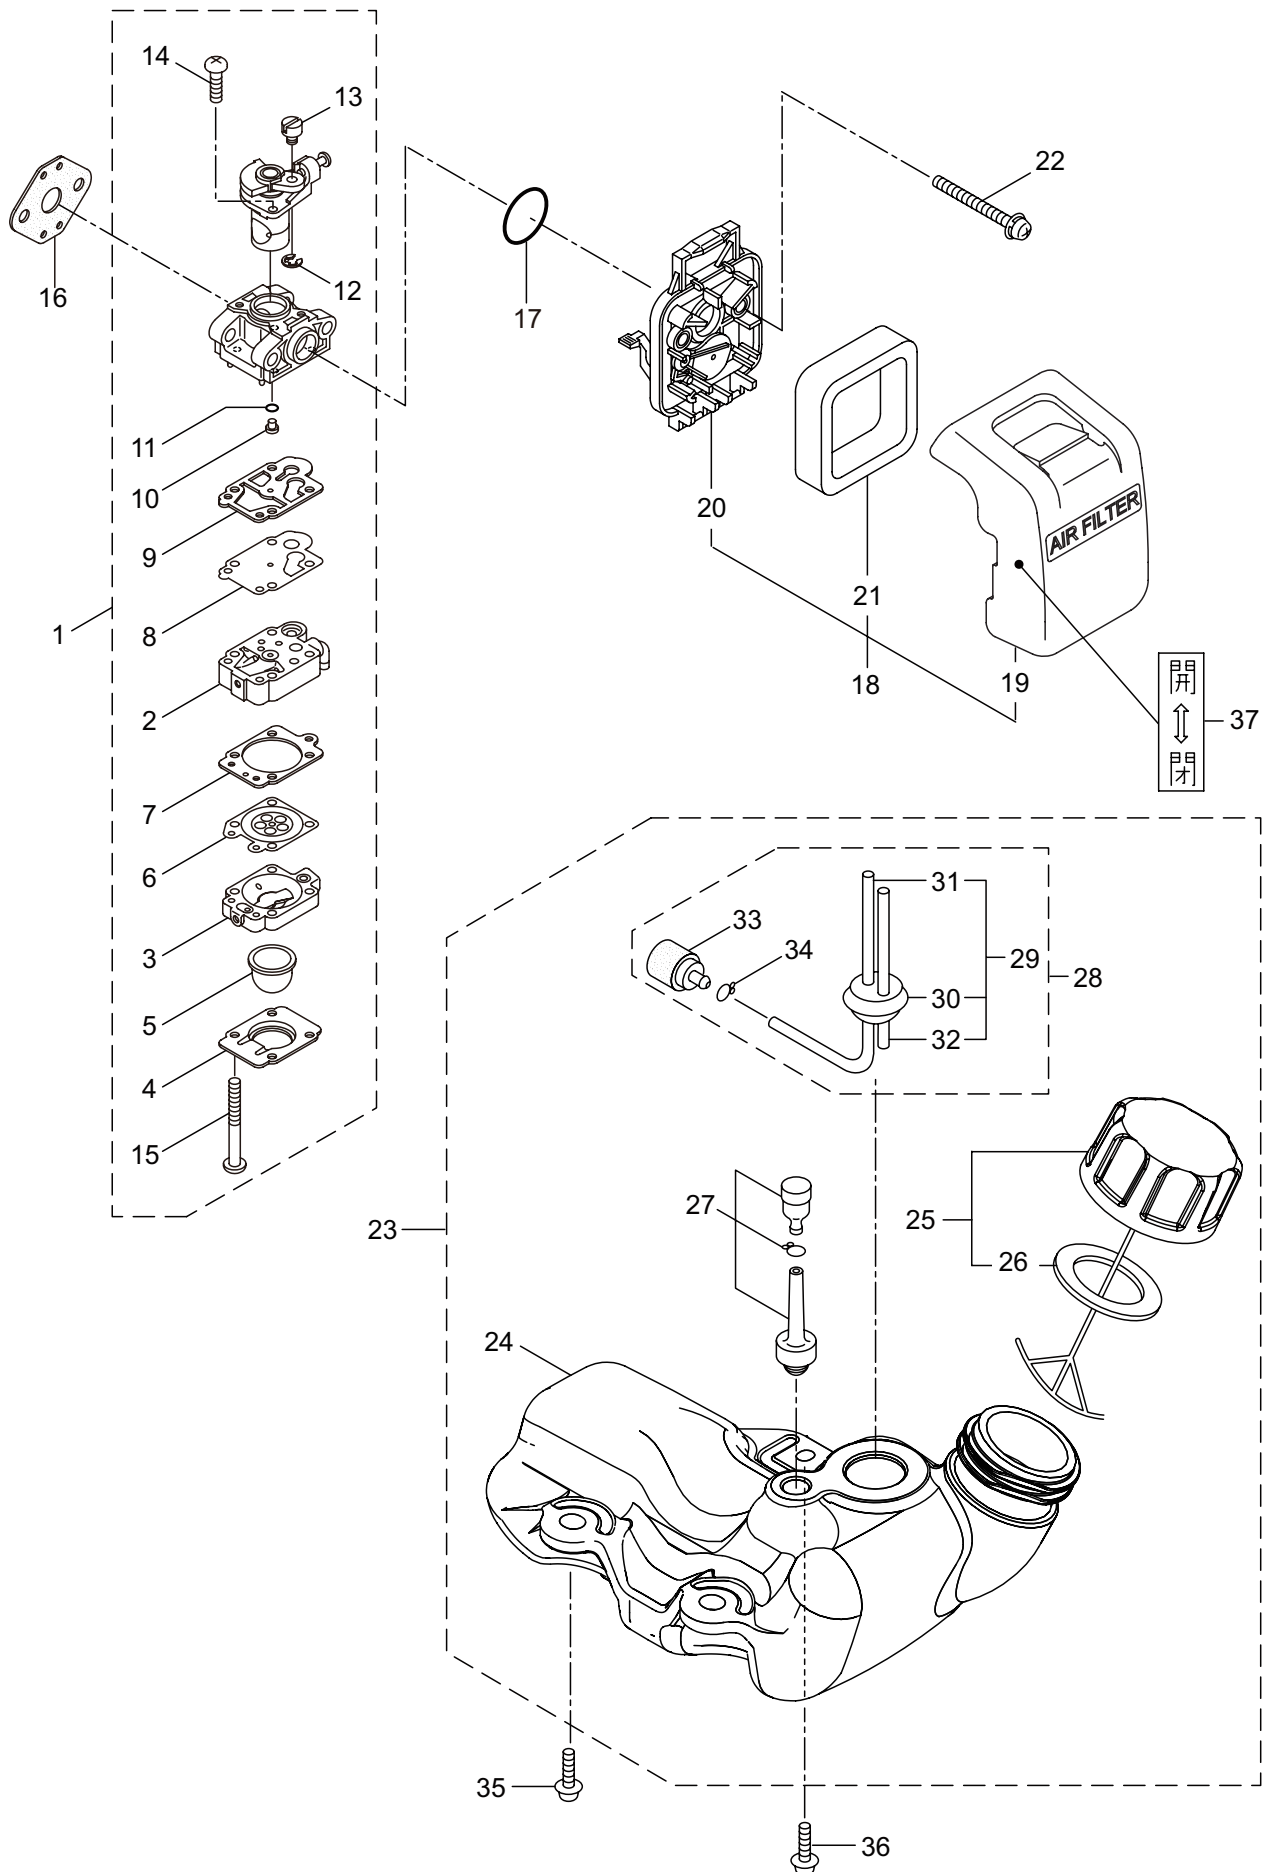

5. JC203DX, JC203DXL エンジン
キャブレタ、エアクリーナ、燃料タンク

見出番号	部品番号	部品名称	個数		互換	備考
			A	B		
5-1	289885	キャブレタアセンブリ	1	1		2 ~ 15 フクム
5-2	274472	ポンプホテイ	1	1		
5-3	262991	パージホテイ	1	1		
5-4	262992	ポンプカバー	1	1		
5-5	261874	プライマ	1	1		
5-6	283905	ダイヤフラム	1	1		
5-7	262993	ガasket	1	1		
5-8	262994	ダイヤフラム	1	1		
5-9	282576	ガasket	1	1		
5-10	285030	ジエツト	1	1		
5-11	261871	O リング	1	1		
5-12	261876	リング	1	1		
5-13	261658	スィベル	1	1		
5-14	264682	スクリュ	2	2		
5-15	262996	スクリュ	4	4		
5-16	261864	ガasket	1	1		19 ~ 21 フクム
5-17	264691	O リング	1	1		
5-18	277926	クリーナアセンブリ	1	1		
5-19	277554	クリーナカバー	1	1		
5-20	266433	ケースアセンブリ	1	1		
5-21	264695	エレメント	1	1		M5X60WSW 24 ~ 34 フクム
5-22	269834	ナベコネジ (+)WSW	2	2		
5-23	273515	タンクアセンブリ	1	1		
5-24	273516	フューエルタンク	1	1		
5-25	275306	タンクキャツプアセンブリ	1	1		
5-26	274875	ハツキン	1	1		29 ~ 34 フクム 30 ~ 32 フクム
5-27	261696	ブリーザクミタテ	1	1		
5-28	265752	ネリヨウパイプアセンブリ	1	1		
5-29	264031	パイプクミタテ	1	1		
5-30	261115	グロメツト	1	1		
5-31	261690	ネリヨウパイプ	1	1		160L M5X16W
5-32	263038	オーパフローパイプ	1	1		
5-33	264653	フィルタアセンブリ	1	1		
5-34	261117	クリツプ	1	1		
5-35	269828	ナベコネジ (+)W	2	2		
5-36	281208	ナベコネジ (+)W	1	1		M5X16W メツク チヨクカイ_ヘイ
5-37	281007	ラベル	1	1