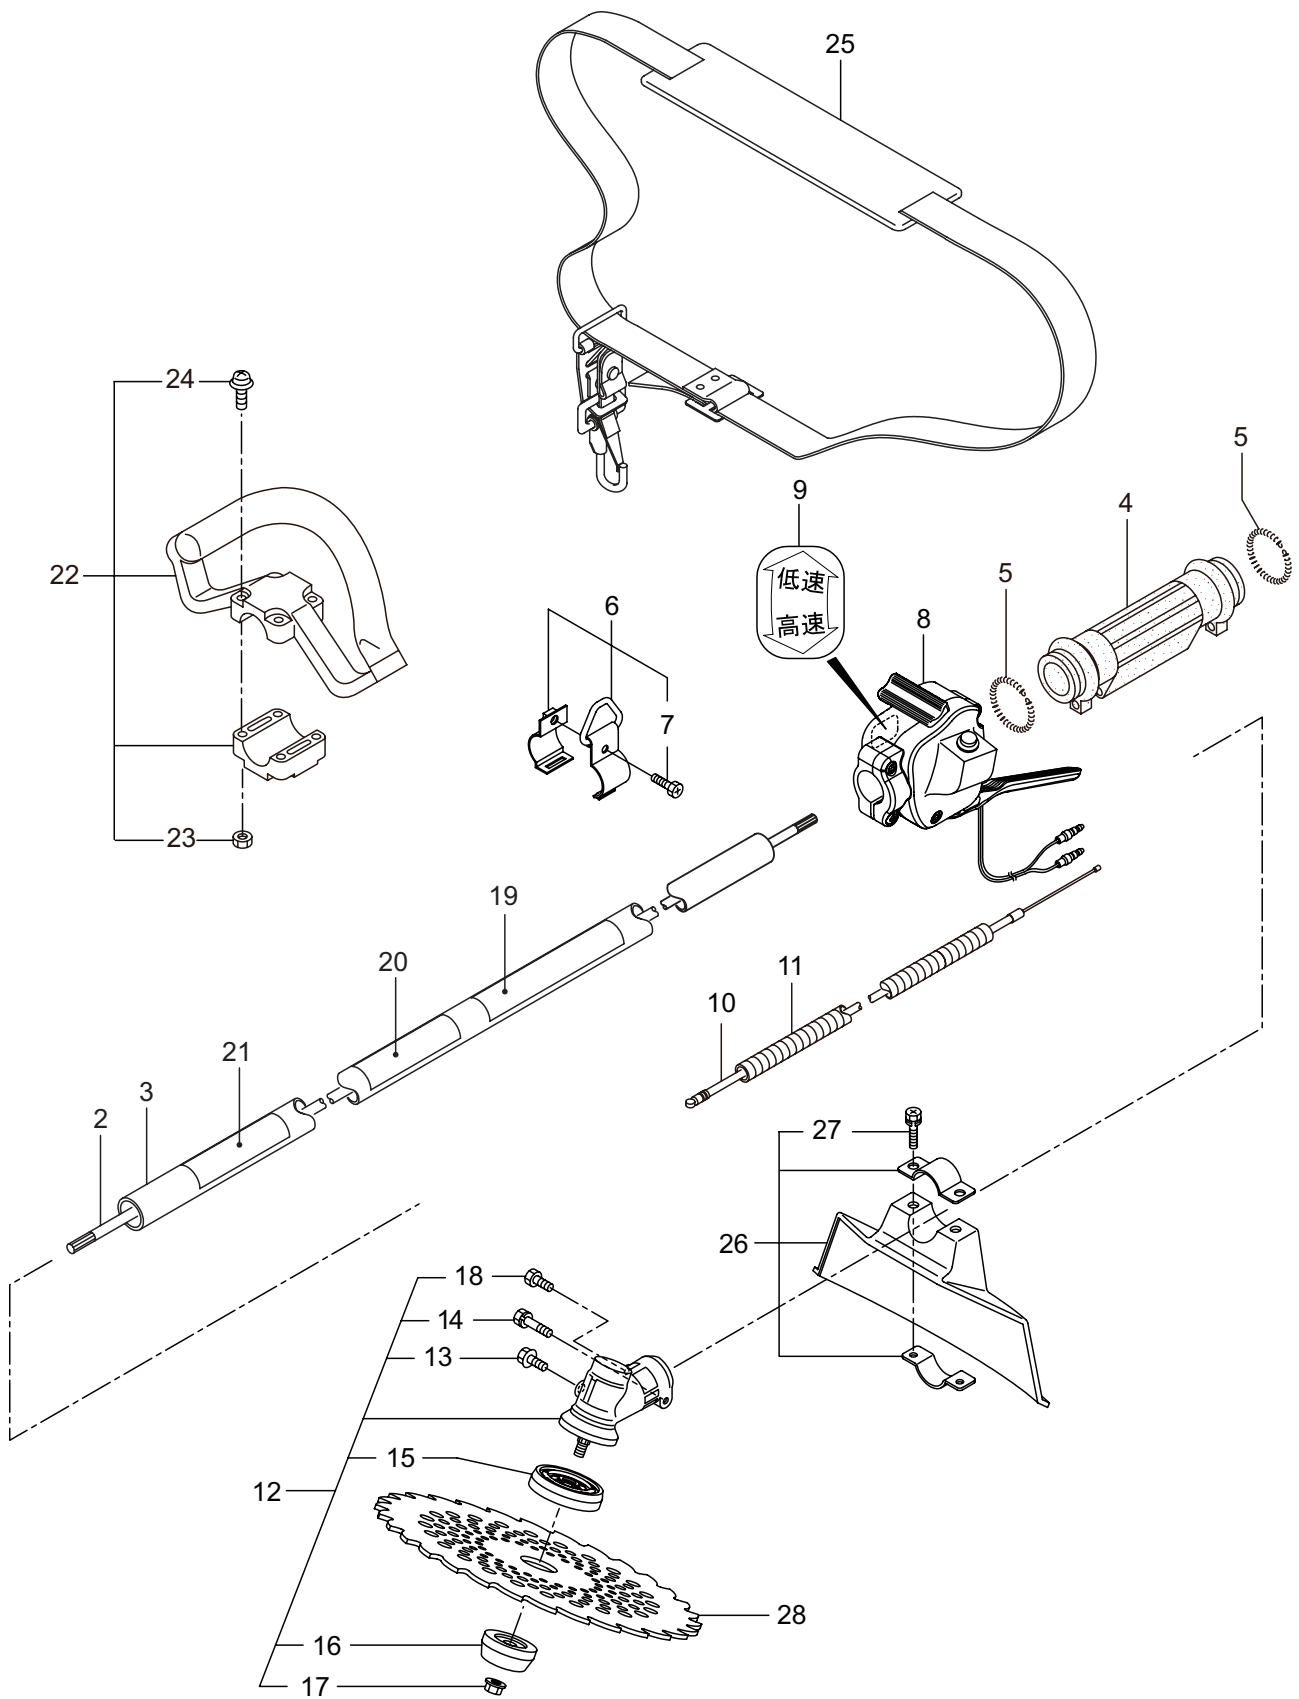

Parts List

パーツリスト

動力刈払機

Model: **JC203DX**
JC203DXL

パーツリストコード 524425

BIG M

2017. 01.

部品表のご使用について

2. JC203DXL

本体

見出番号	部品番号	部品名称	個数		互換	備考
			A	B		
2-1	364682	JC203DXL		1		
2-2	225304	テントウジク		1		
2-3	226544	カイカンマトメ		1		
2-4	211736	ホンタイニギリ B		1		
2-5	211737	バンド		2		
2-6	054691	ツリカナグクミタテ		1		7 フクム
2-7	089738	6 カクボルト		1		M5X15
2-8	235783	トリガレバークミタテ (24)		1		
2-9	236111	ラベル		1		コウ - テイマーク
2-10	235751	スロットルワイヤ		1		365L I/O 73.5
2-11	213548	コルゲートチューブ		1		ヨビ 10 200L
2-12	225835	キヤケースクミタテ		1		13 ~ 18 フクム
2-13	225897	6 カクボルト (+)W		1		M6X8
2-14	092550	6 カクボルト (+)SW		1		M5X25-7T
2-15	225891	ハモノボス A		1		
2-16	225892	ハモノボス B		1		
2-17	225893	サラハネサガネツキナツト		1		M8 ヒタリ
2-18	225896	6 カクボルト (+)		1		M5X10
2-19	220549	チュウイマーク		1		
2-20	239604	ネームプレート		1		JC203DXL
2-21	231654	ハリマーク		1		ECO
2-22	222059	ホウシンループハンドルクミタテ		1		23,24 フクム
2-23	126993	6 カクナツト		4		M5
2-24	222142	ナベコネジ (+)W		4		M5X28
2-25	220533	カタカケバンドクミタテ		1		
2-26	222821	ジヨウメンカバークミタテ		1		27 フクム
2-27	092561	6 カクボルト (+)SW		2		M5X25
2-28	224624	チツプソー 9		1		