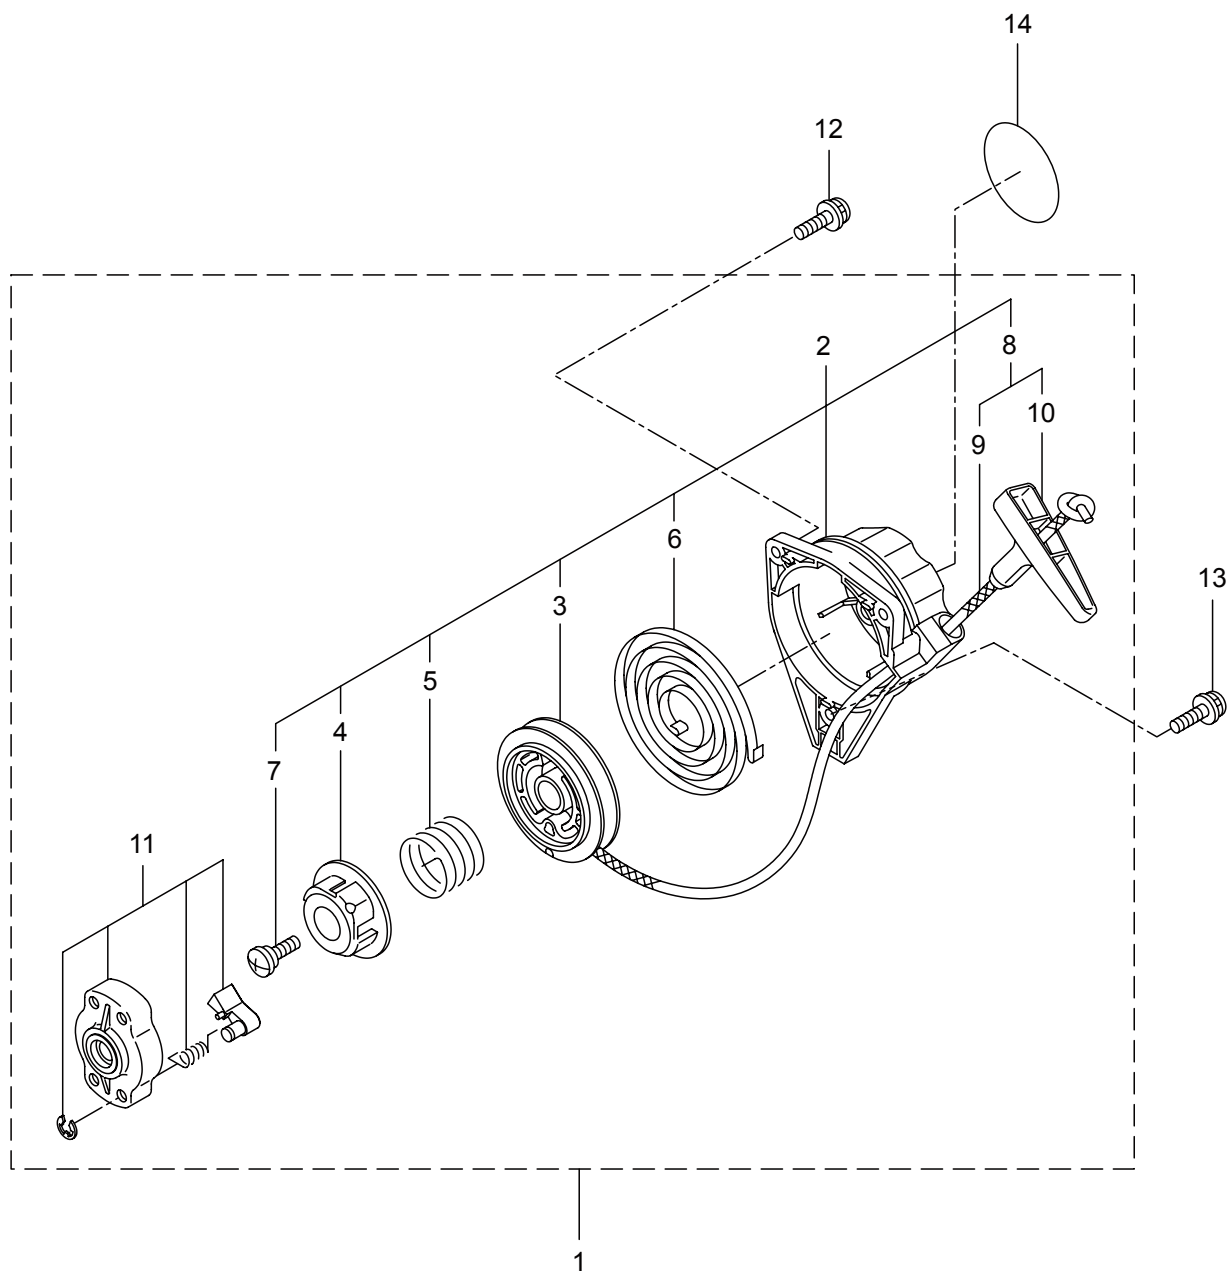

4. JC203DX, JC203DXL エンジン
リコイルスタータ

見出番号	部品番号	部品名称	個数		互換	備考
			A	B		
4-1	282404	リコイルスタータアセンブリ	1	1		2 ~ 11 フクム 3 ~ 10 フクム
4-2	282405	スタータアセンブリ	1	1		
4-3	283411	リール	1	1		
4-4	283412	カムプレート	1	1		
4-5	280930	ダンパースプリング	1	1		
4-6	280931	スパイラルスプリング	1	1		9,10 フクム
4-7	267213	セットスクリュ	1	1		
4-8	280932	ロープアセンブリ	1	1		
4-9	280933	スタータロープ	1	1		
4-10	267219	スタータノブ	1	1		
4-11	280934	プーリアセンブリ	1	1		M4X20 M4X16WSW JC203DX
4-12	280489	ナベコネジ (+)WSW	2	2		
4-13	269833	ナベコネジ (+)WSW	1	1		
4-14	278402	リコイルラベル	1	1