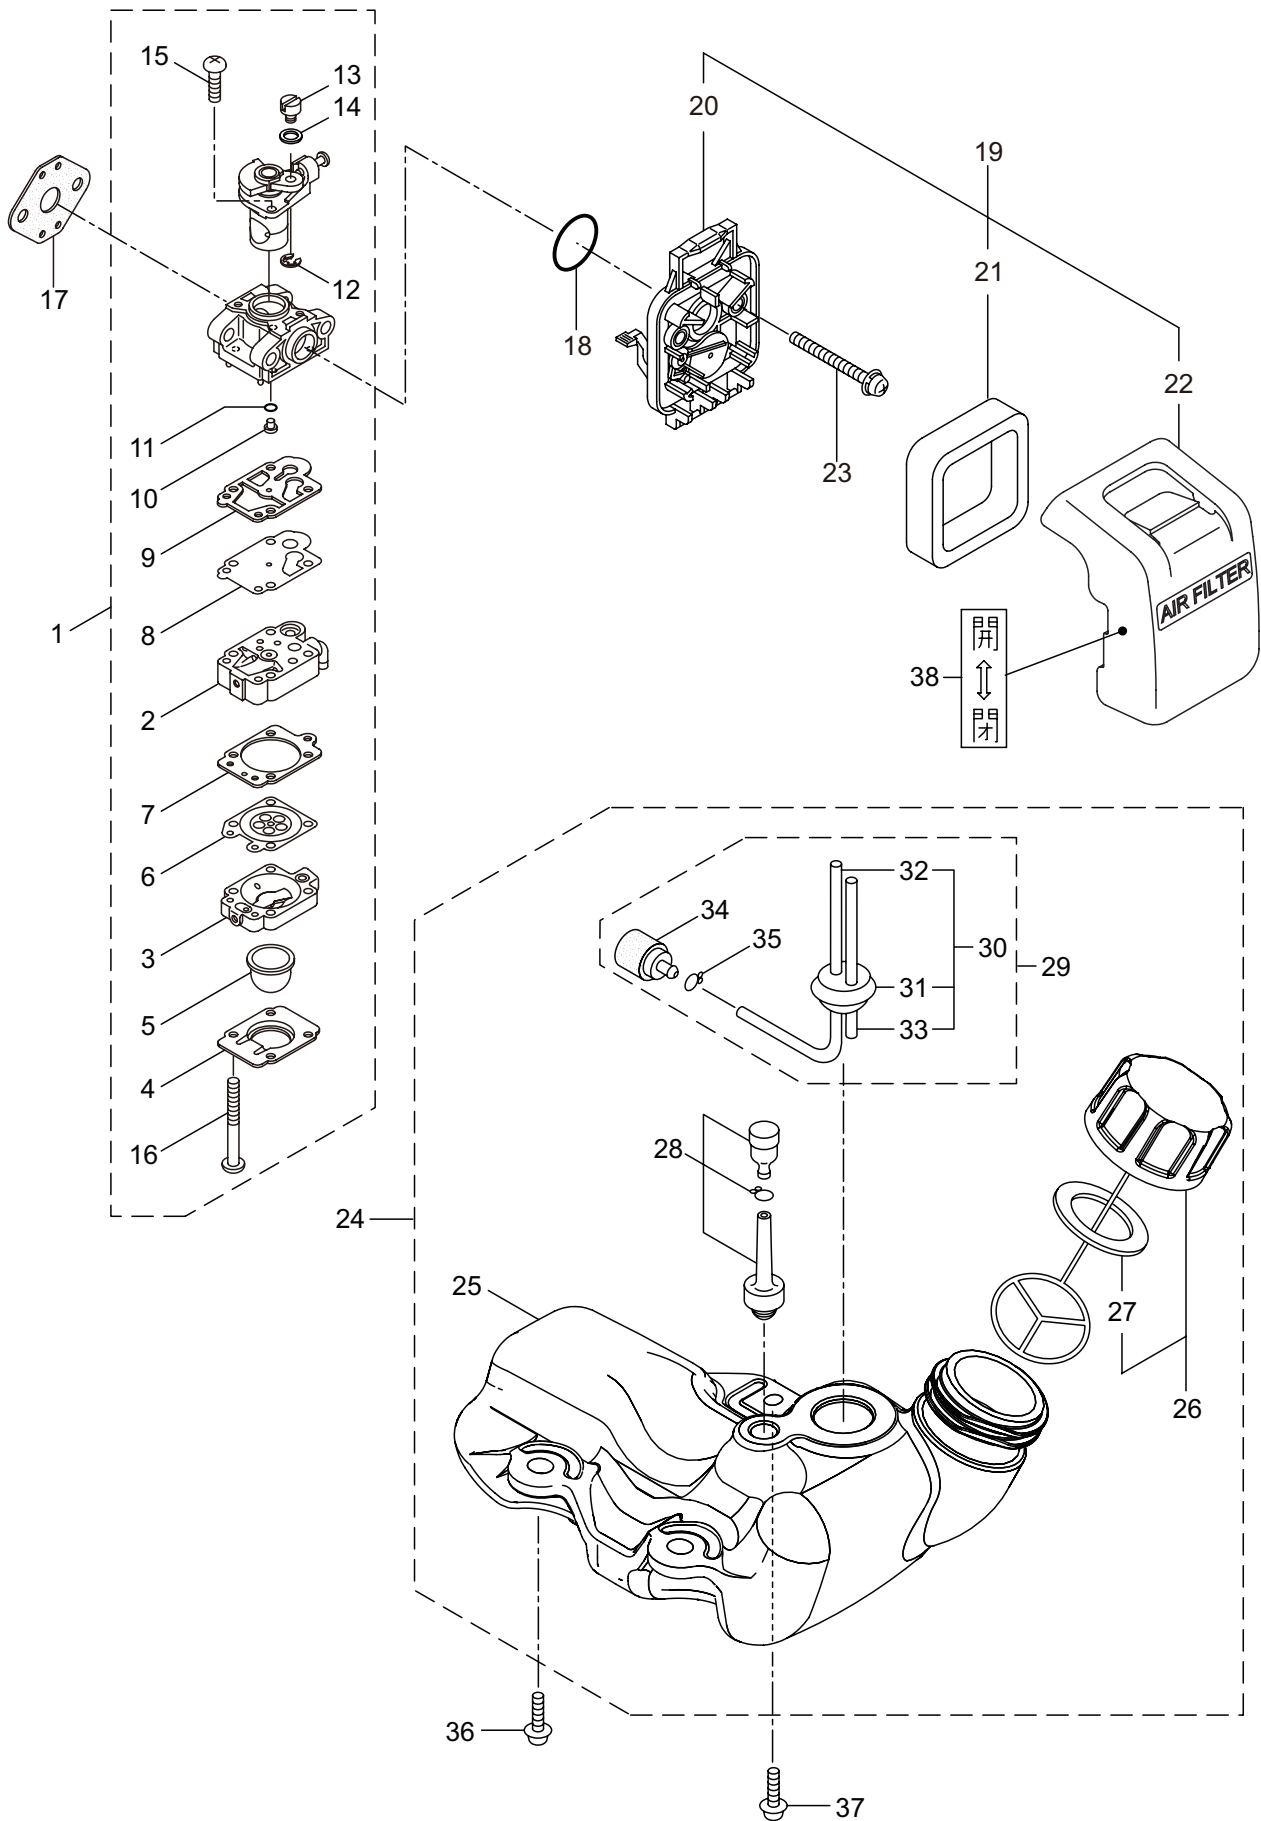

4. BK201 エンジン
キャブレタ、燃料タンク

見出番号	部品番号	部 品 名 称	個数	備 考	
4-1	279437	キャブレタアセンブリ	1	2 ~ 16 フクム	
4-2	279518	ポンプホテイ	1		
4-3	279525	パーシホテイ	1		
4-4	279526	ポンプカバー	1		
4-5	279527	プライマ	1		
4-6	279528	ダイヤフラム	1		
4-7	279529	ガasket	1		
4-8	279536	ダイヤフラム	1		
4-9	279535	ガasket	1		
4-10	279530	シエツト	1		
4-11	279534	O リング	1	20 ~ 22 フクム	
4-12	279531	リング	1		
4-13	279532	スイベル	1		
4-14	279539	ガasket	1		
4-15	279537	スクリュ	2		
4-16	279538	スクリュ	4		
4-17	261864	ガasket	1		
4-18	264691	O リング	1		
4-19	279011	クリーナアセンブリ	1		
4-20	266433	ケースアセンブリ	1		
4-21	264695	エレメント	1		M5X60WSW 25 ~ 35 フクム
4-22	278761	クリーナカバー	1		
4-23	269834	ナベコネジ (+)WSW	2		
4-24	273515	タンクアセンブリ	1		
4-25	273516	フューエルタンク	1		
4-26	275306	タンクキャツプアセンブリ	1	27 フクム	
4-27	274875	ハツキン	1		
4-28	261696	ブリーザクミタテ	1		
4-29	265752	ネンリヨウパイプアセンブリ	1		30 ~ 35 フクム
4-30	264031	パイプクミタテ	1	31 ~ 33 フクム	
4-31	261115	ゲロメツト	1		160L
4-32	261690	ネンリヨウパイプ	1		
4-33	263038	オーバフローパイプ	1		
4-34	264653	フィルタアセンブリ	1		
4-35	261117	クリツフ	1		
4-36	269828	ナベコネジ (+)W	2	M5X16W M5X16W メツク チヨーク カイ_ヘイ	
4-37	281208	ナベコネジ (+)W	1		
4-38	281007	ラベル	1