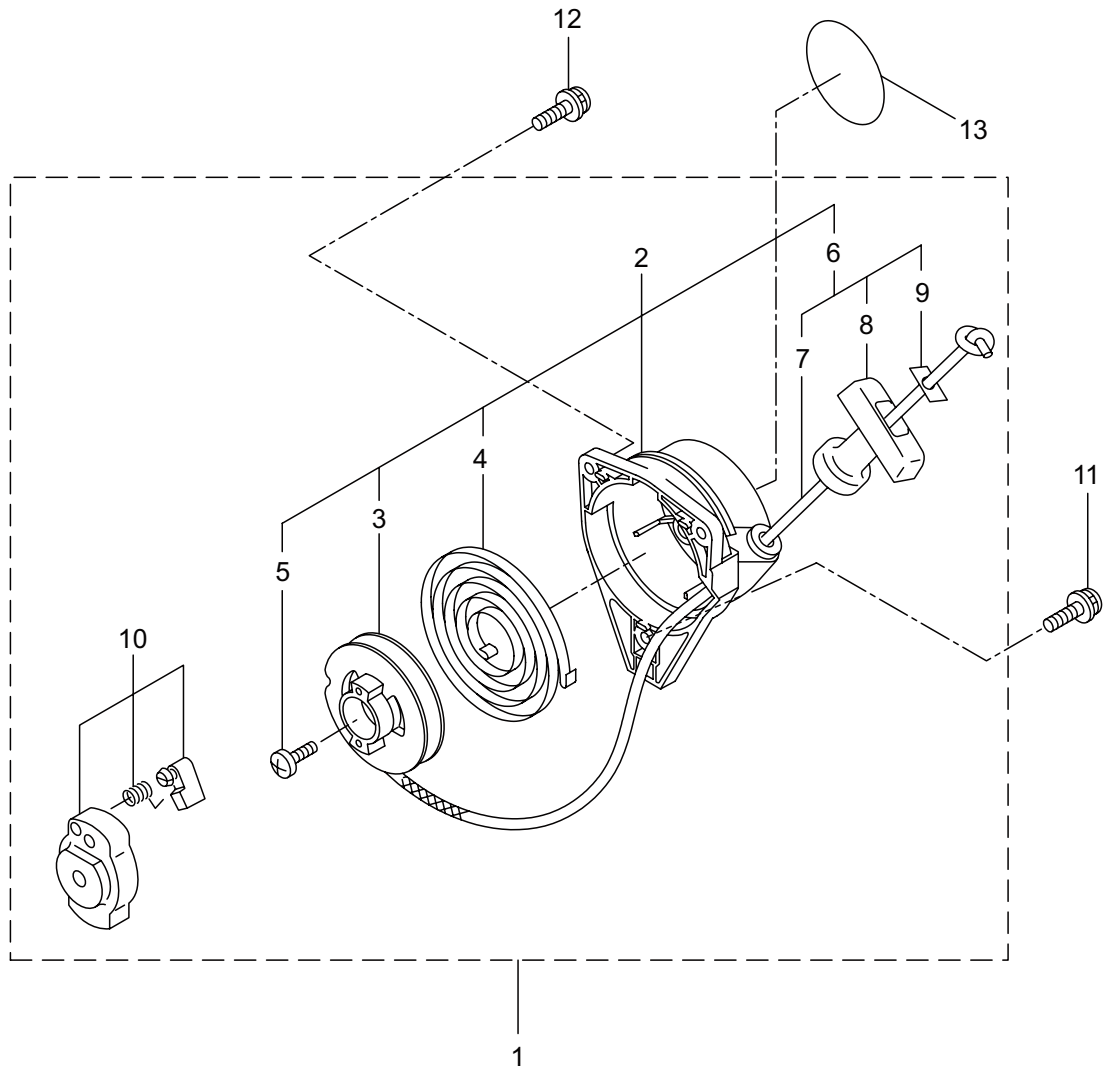

3. BK201 エンジン
リコイルスタータ

見出番号	部品番号	部 品 名 称	個数	備 考
3-1	288684	リコイルスタータアセンブリ	1	2 ~ 10 フクム
3-2	288685	スタータアセンブリ	1	3 ~ 9 フクム
3-3	288967	リール	1	
3-4	288968	スパイラルスプリング	1	
3-5	262922	セットスクリュ	1	
3-6	288969	ロープアセンブリ	1	7 ~ 9 フクム
3-7	288970	スタータロープ	1	
3-8	261725	スタータノブ	1	
3-9	283511	ロープストツハ	1	
3-10	288971	スタータプリアセンブリ	1	
3-11	269833	ナベコネジ (+)WSW	1	M4X16WSW
3-12	280489	ナベコネジ (+)WSW	2	M4X20
3-13	279302	リコイルラベル	1	BK201