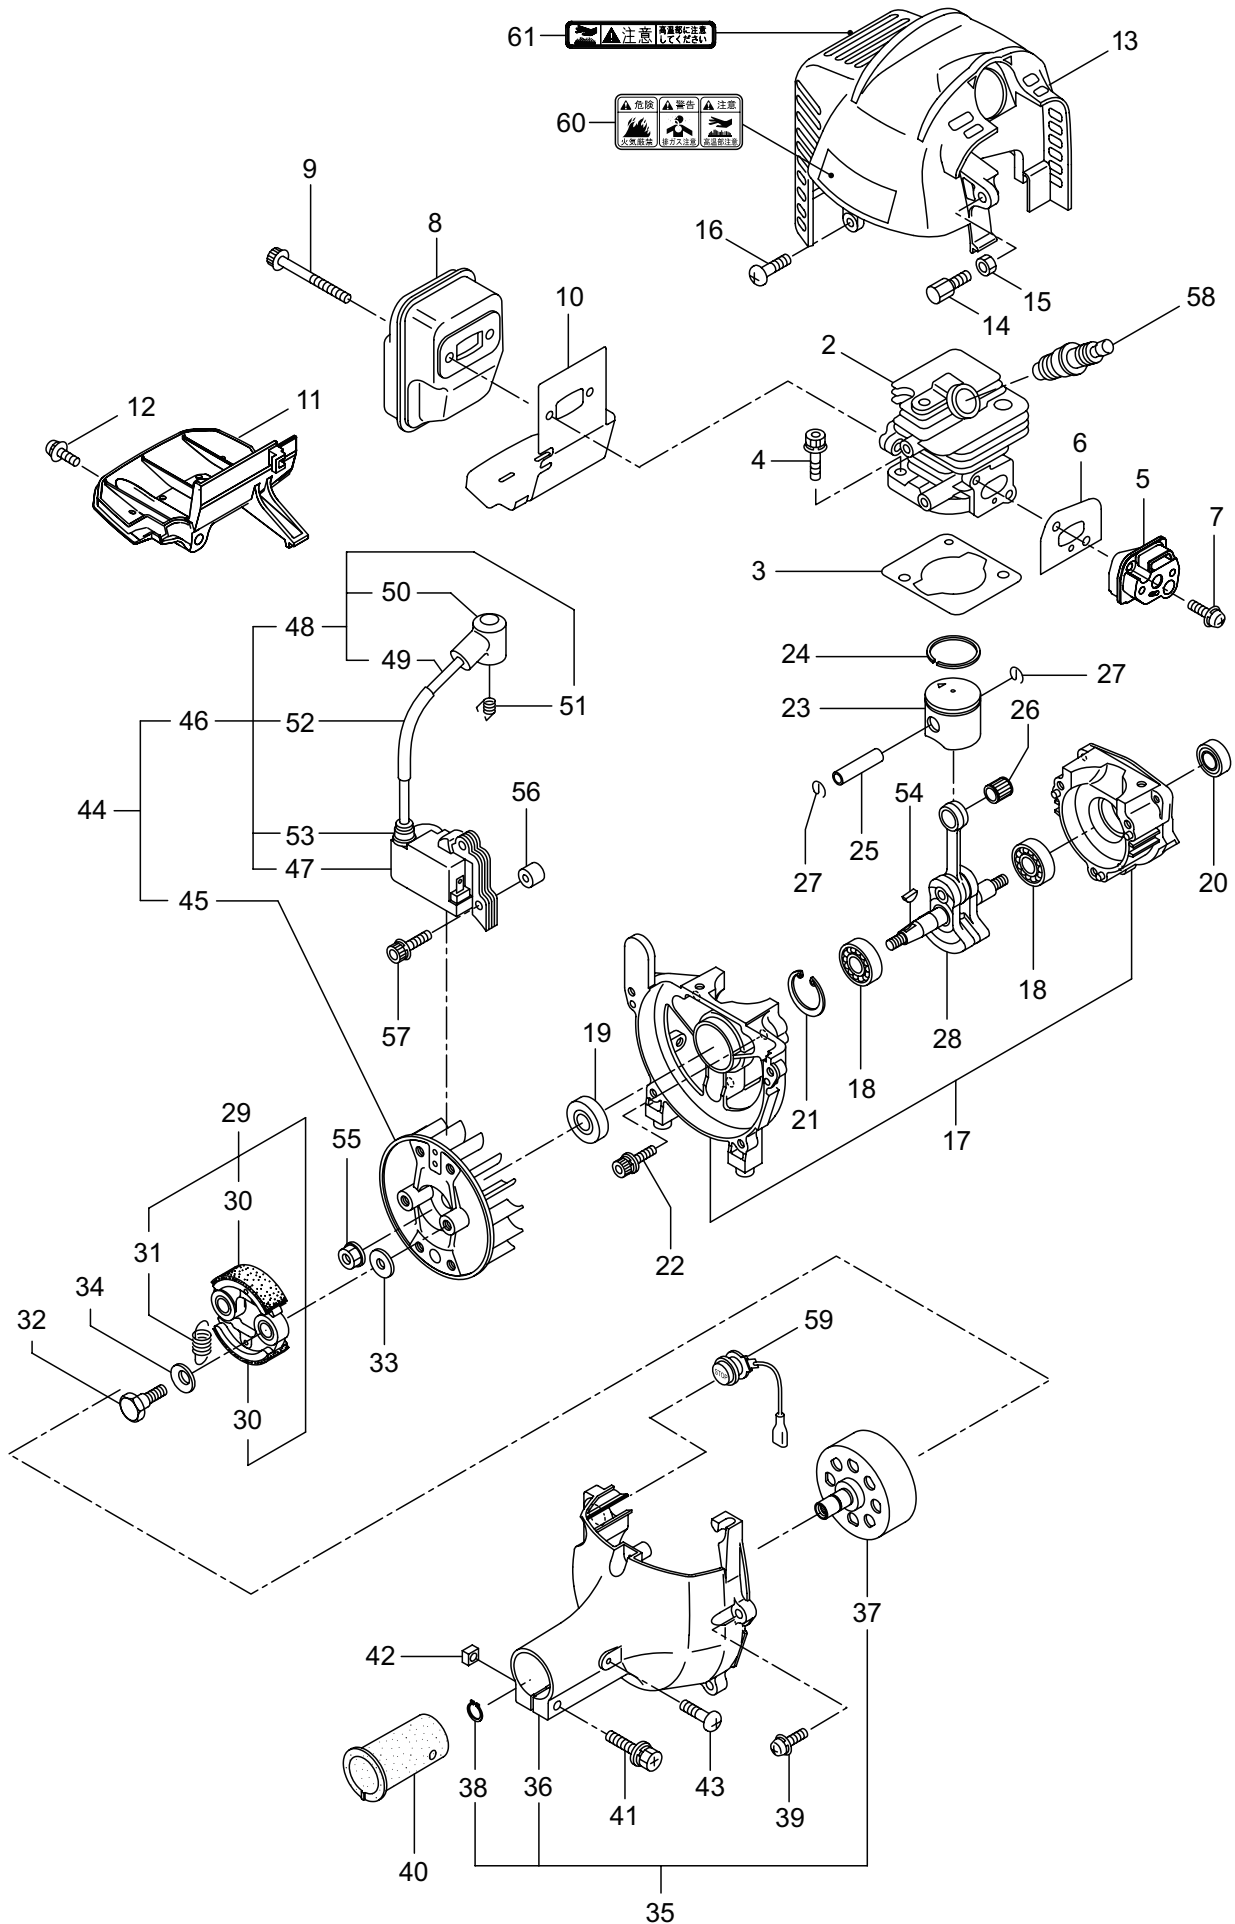

2. BK201 エンジン クランクケース、シリンダ

見出番号	部品番号	部 品 名 称	個数	備 考
2-1	875181	エンジン	1	EE201/31
2-2	289667	シリンダ	1	
2-3	289643	ガasket	1	T0.5
2-4	267290	スクリュ	2	M5X20
2-5	272744	インシュレータ	1	
2-6	267049	ガasket	1	
2-7	269826	ナベコネジ (+)WSW	2	M5X25WSW
2-8	289657	マフアセンブリ	1	
2-9	266402	スクリュ	2	M5X55
2-10	273262	ガasket	1	
2-11	276868	アンダーカバー	1	
2-12	269827	ナベコネジ (+)WSW	1	M5X16
2-13	278022	トップカバーコンプリート	1	
2-14	563151	スクリュ	1	M6X15
2-15	261878	ナツ	1	
2-16	280144	タツピンネジ (+)	1	4X16
2-17	273674	クランクケース	1	
2-18	280488	ベアリング	2	PPL 6001
2-19	261492	オイルシール	1	ISCD12287
2-20	261386	オイルシール	1	ISCD12227
2-21	055185	C ガ外メワ	1	H28
2-22	261612	6 カクアナツキホルト WSW	3	M5X30
2-23	289671	ピストン	1	
2-24	261158	ピストンリング	1	
2-25	261036	ピストンピン	1	
2-26	288520	ニードルベアリング	1	8E-KV8X11X11.8
2-27	261576	サークリツブ	2	
2-28	267193	クランクシャフトコンプリート	1	
2-29	269168	クラツチアセンブリ	1	30,31 フクム
2-30	269169	クラツチシュ	2	
2-31	269173	スプリング	1	
2-32	269647	クラツチホルト	2	
2-33	269175	ワツシヤ	2	6.1X15X1.6
2-34	261777	ウエーブワツシヤ	2	
2-35	286527	ファンカバーアセンブリ C	1	36 ~ 38 フクム
2-36	280366	ファンカバー	1	ソフトグレー
2-37	280314	クラツチドラムコンプリート	1	
2-38	014210	C ガ外メワ	1	S10
2-39	269831	ナベコネジ (+)WSW	4	M5X20WSW
2-40	269991	クツシヨ	1	
2-41	280477	スクリュ	1	M5X28WSW
2-42	269423	シカクナツ	1	M5
2-43	282403	タツピンネジ (+)	1	M4X14
2-44	277796	マグネトアセンブリ	1	45 ~ 53 フクム
2-45	277797	ロータ	1