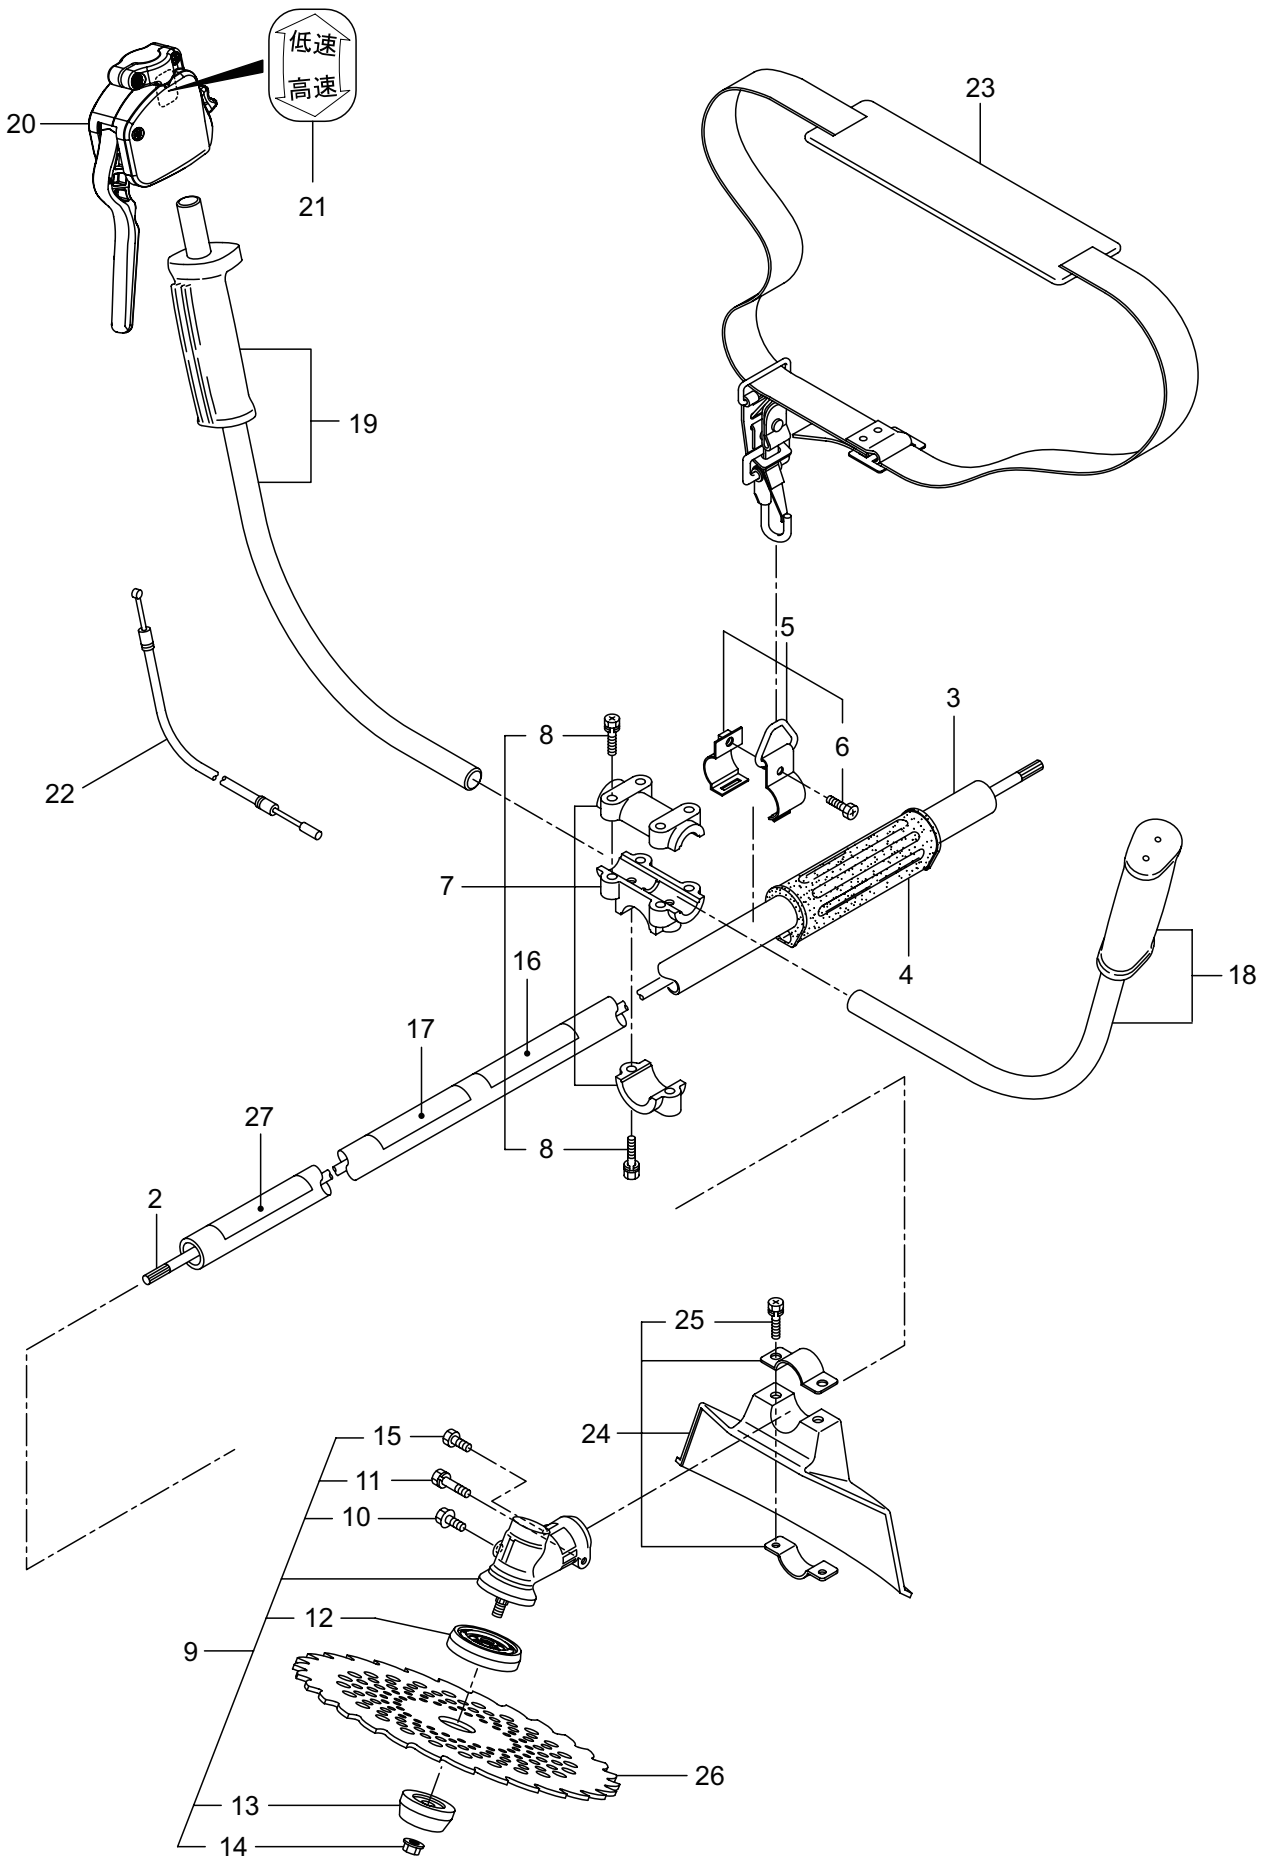

# Parts List

パーツリスト

動力刈払機

---

Model: **BK201**

パーツリストコード 524621

**BIG M**

2018. 03.

## 部品表のご使用について

1. 部品のご注文の際は  
機種名（形式）・部品番号・部品名称・数量を明記ください。
2. 小売価格は別表の価格表をご参照ください。
3. 部品は必ず「丸山純正部品」をご使用ください。
4. 本部品表は省略したものもあります。
5. 本部品表は改良の為予告なく変更することがあります。
6. Fig. の表示について  
イラストページに Fig. ※※参照と表示してあります。この※※はイラストページ  
左上の見出し番号を表します。

## 目次

	ページ
1. 本 体 .....	1 ~ 2
2. エンジン（クランクケース、シリンダ）.....	3 ~ 6
3. エンジン（リコイルスタータ）.....	7 ~ 8
4. エンジン（キャブレタ、燃料タンク）.....	9 ~ 10
5. 付属品 .....	11 ~ 12

1. BK201  
本体

見出番号	部品番号	部 品 名 称	個数	備 考
1-1	364741	BK201	1	
1-2	226546	デンドウシク	1	
1-3	226544	ガイカンマツメ	1	
1-4	215532	ホンタイニギリ	1	
1-5	054691	ツリカナグクミタテ	1	6 フクム
1-6	089738	6 カクホルト	1	M5X15
1-7	215418	ハンドルリツケカナグクミタテ	1	8 フクム
1-8	092561	6 カクホルト (+)SW	6	M5X25
1-9	225835	キヤケースクミタテ	1	10 ~ 15 フクム
1-10	225897	6 カクホルト (+)W	1	M6X8
1-11	092550	6 カクホルト (+)SW	1	M5X25-7T
1-12	225891	ハモノホス A	1	
1-13	225892	ハモノホス B	1	
1-14	225893	サラハネサガネツキナツト	1	M8 ヒダリ
1-15	225896	6 カクホルト (+)	1	M5X10
1-16	220549	チユウイマーク	1	
1-17	241186	ネームプレート	1	BK201
1-18	235776	ハンドル A マツメ	1	ヒダリ
1-19	235777	ハンドル B マツメ	1	ミキ
1-20	235778	トリガレパークミタテ (16)	1	
1-21	560182	ラベル	1	コウ - テイ
1-22	235748	スロットルワイヤ	1	810L I/O 75.5
1-23	220533	カタカケバンドクミタテ	1	
1-24	222821	ジヨウメンカパークミタテ	1	25 フクム
1-25	092561	6 カクホルト (+)SW	2	M5X25
1-26	224624	チツプソー 9	1	
1-27	231654	ハリマーク	1	ECO