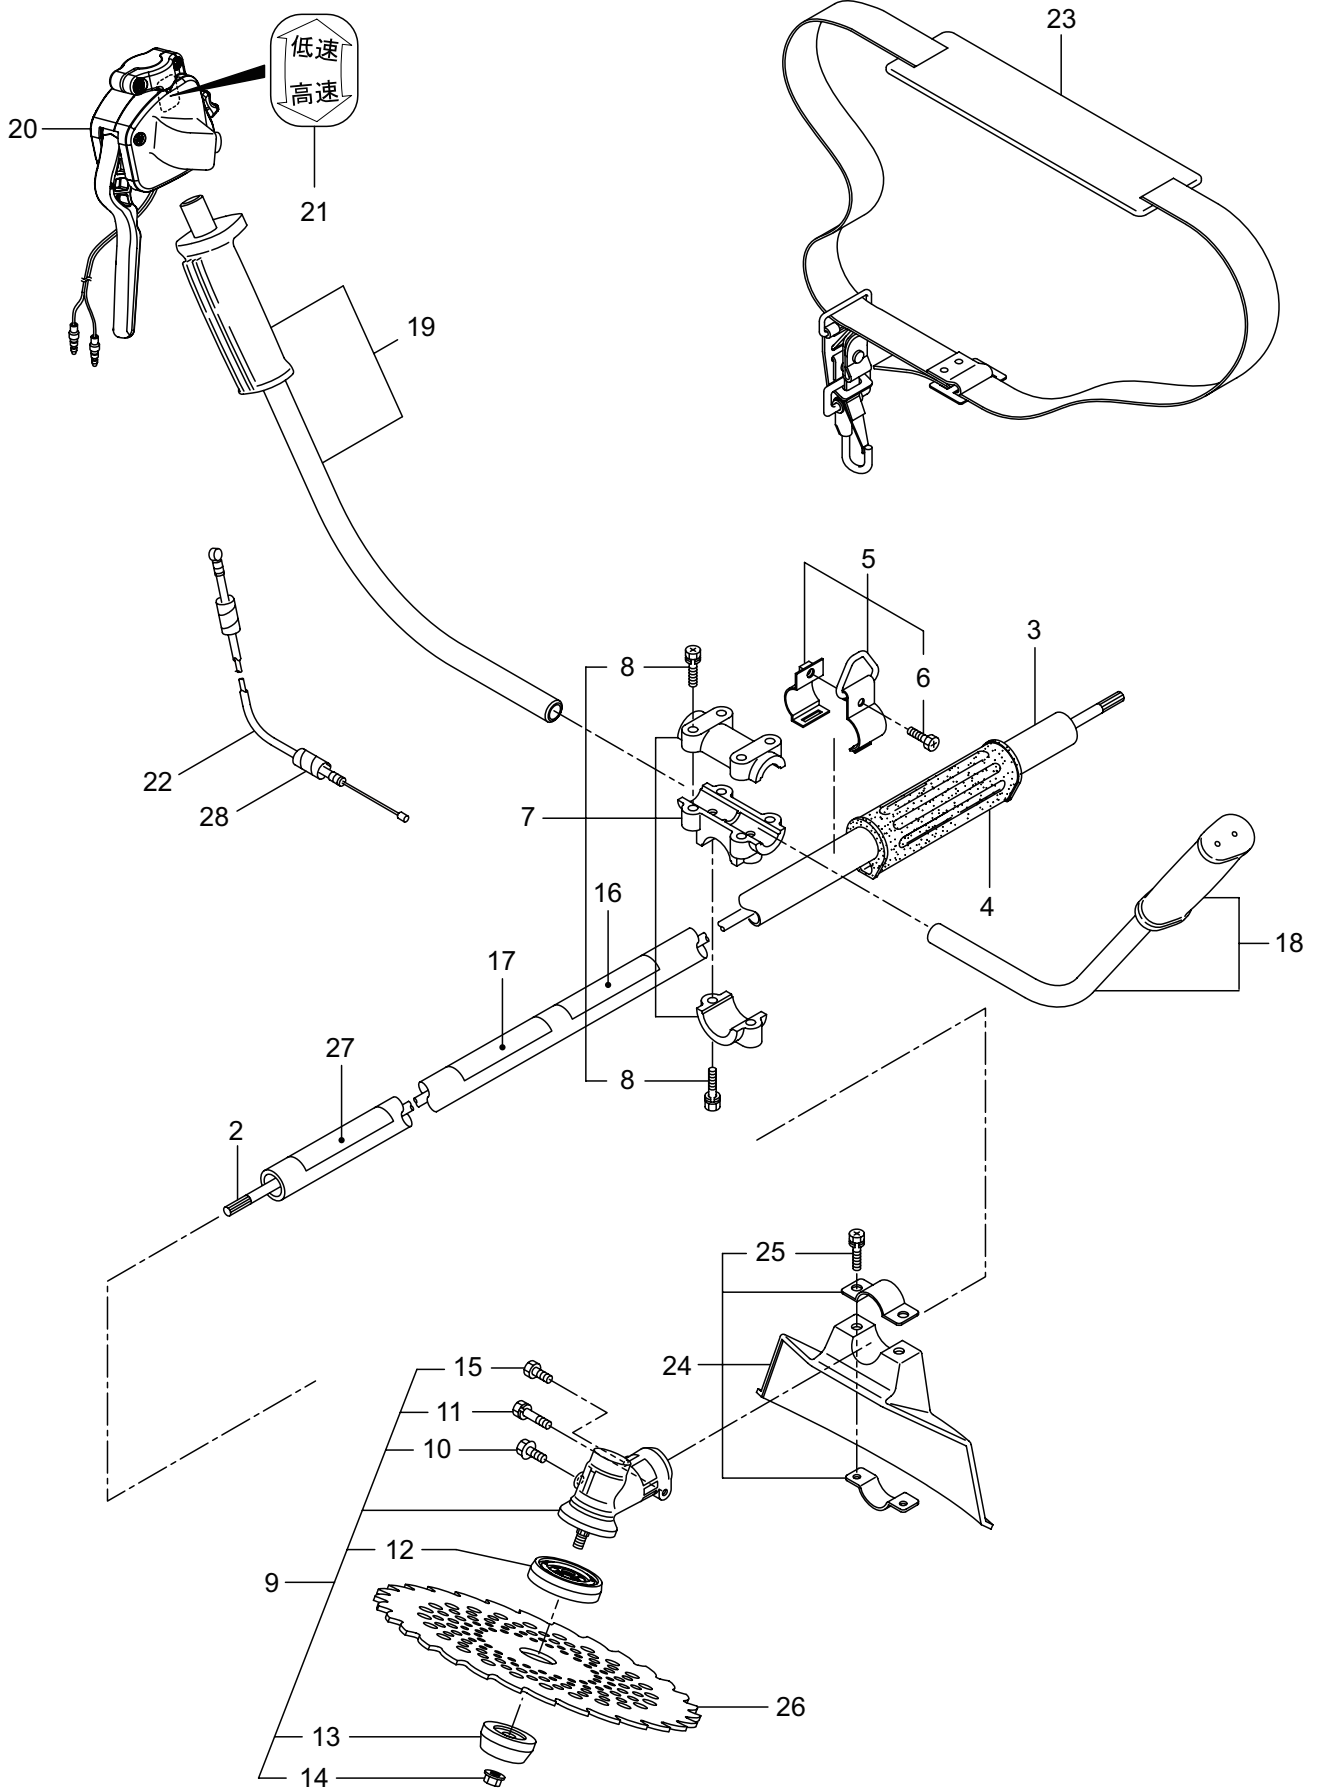

1. BK235RS

本体

見出番号	部品番号	部品名称	個数		互換	備考
			A	B		
1-1	364816	BK235RS	1			
1-2	226546	テントウジク	1			
1-3	232565	ガイカンマトメ	1			
1-4	215532	ホンタイニギリ	1			
1-5	054691	ツリカナグクミタテ	1			6 フクム
1-6	089738	6 カクホルト	1			M5X15
1-7	215418	ハンドルリツケカナグクミタテ	1			8 フクム
1-8	092561	6 カクホルト (+)SW	6			M5X25
1-9	225835	ギヤケースクミタテ	1			10 ~ 15 フクム
1-10	225897	6 カクホルト (+)W	1			M6X8
1-11	092550	6 カクホルト (+)SW	1			M5X25-7T
1-12	225891	ハモノボス A	1			
1-13	225892	ハモノボス B	1			
1-14	225893	サラバネサガネツキナツト	1			M8 ヒダリ
1-15	225896	6 カクホルト (+)	1			M5X10
1-16	220549	チュウイマーク	1			
1-17	241864	ネームプレート	1			BK235RS
1-18	235791	ハンドル A マトメ	1			
1-19	235792	ハンドル B マトメ	1			
1-20	236346	トリガレパークミタテ (16)	1			860L
1-21	236111	ラベル	1			コウ - テイマーク
1-22	235741	スロットルワイヤ	1			810L I/O 80.0
1-23	220533	カタカケバンドクミタテ	1			
1-24	222821	ジヨウメンカパークミタテ	1			25 フクム
1-25	092561	6 カクホルト (+)SW	2			M5X25
1-26	224624	チツプソー 9	1			
1-27	231654	ハリマーク	1			ECO
1-28	234549	コルゲートチューブ	1			660L