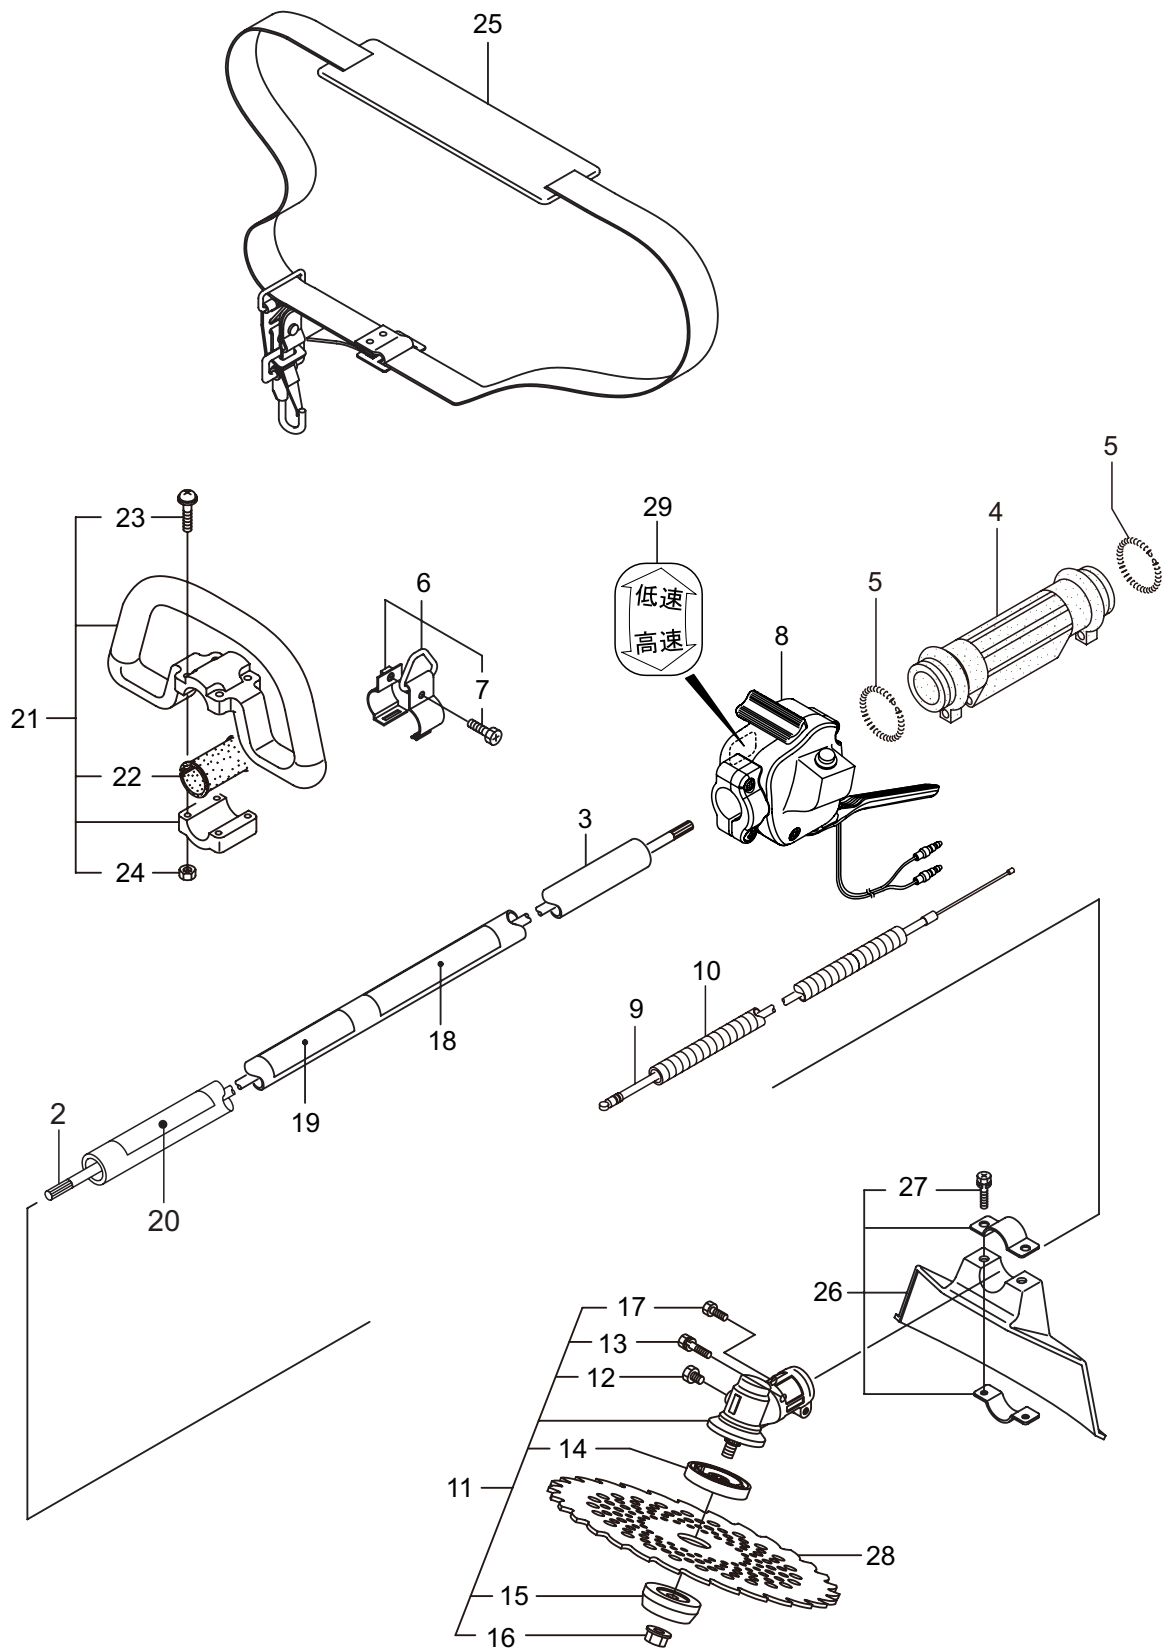

Parts List

パーツリスト

動力刈払機

Model: **BK235RS**
BK235RSL

パーツリストコード 524856

BIG M

2019. 08.

部品表のご使用について

目次

ページ

BK235RS

1. 本 体 1 ~ 2

BK235RSL

2. 本 体 3 ~ 4

BK235RS/BK235RSL(CE230/121)

3. エンジン（クランクケース、シリンダ、コイル） 5 ~ 8

2. BK235RSL

本体

見出番号	部品番号	部品名称	個数		互換	備考
			A	B		
2-1	364817	BK235RSL		1		
2-2	226546	テントウジク		1		
2-3	232565	カイカンマトメ		1		
2-4	211736	ホンタイニキリB		1		
2-5	211737	バンド		2		
2-6	054691	ツリカナグクミタテ		1		7 フクム
2-7	089738	6 カクボルト		1		M5X15
2-8	235783	トリガレバークミタテ (24)		1		
2-9	236251	スロツトルワイヤ		1		365L I/O 79
2-10	213548	コルゲートチューブ		1		36 10 200L
2-11	225835	キヤケースクミタテ		1		12 ~ 17 フクム
2-12	225897	6 カクボルト (+)W		1		M6X8
2-13	092550	6 カクボルト (+)SW		1		M5X25-7T
2-14	225891	ハモノボス A		1		
2-15	225892	ハモノボス B		1		
2-16	225893	サラバネサガネツキナツト		1		M8 ヒタリ
2-17	225896	6 カクボルト (+)		1		M5X10
2-18	220549	チュウイマーク		1		
2-19	241869	ネームプレート		1		BK235RSL
2-20	231654	ハリマーク		1		ECO
2-21	214224	ループハンドルクミタテ		1		22 ~ 24 フクム
2-22	213171	ハンドルトリツケゴム		1		
2-23	222142	ナベコネジ (+)W		4		M5X28
2-24	081027	6 カクナツト		4		M5
2-25	220533	カタカケバンドクミタテ		1		
2-26	222821	ジヨウメンカバークミタテ		1		27 フクム
2-27	092561	6 カクボルト (+)SW		2		M5X25
2-28	224624	チツプソー 9		1		
2-29	236111	ラベル		1		コウ - テイマーク