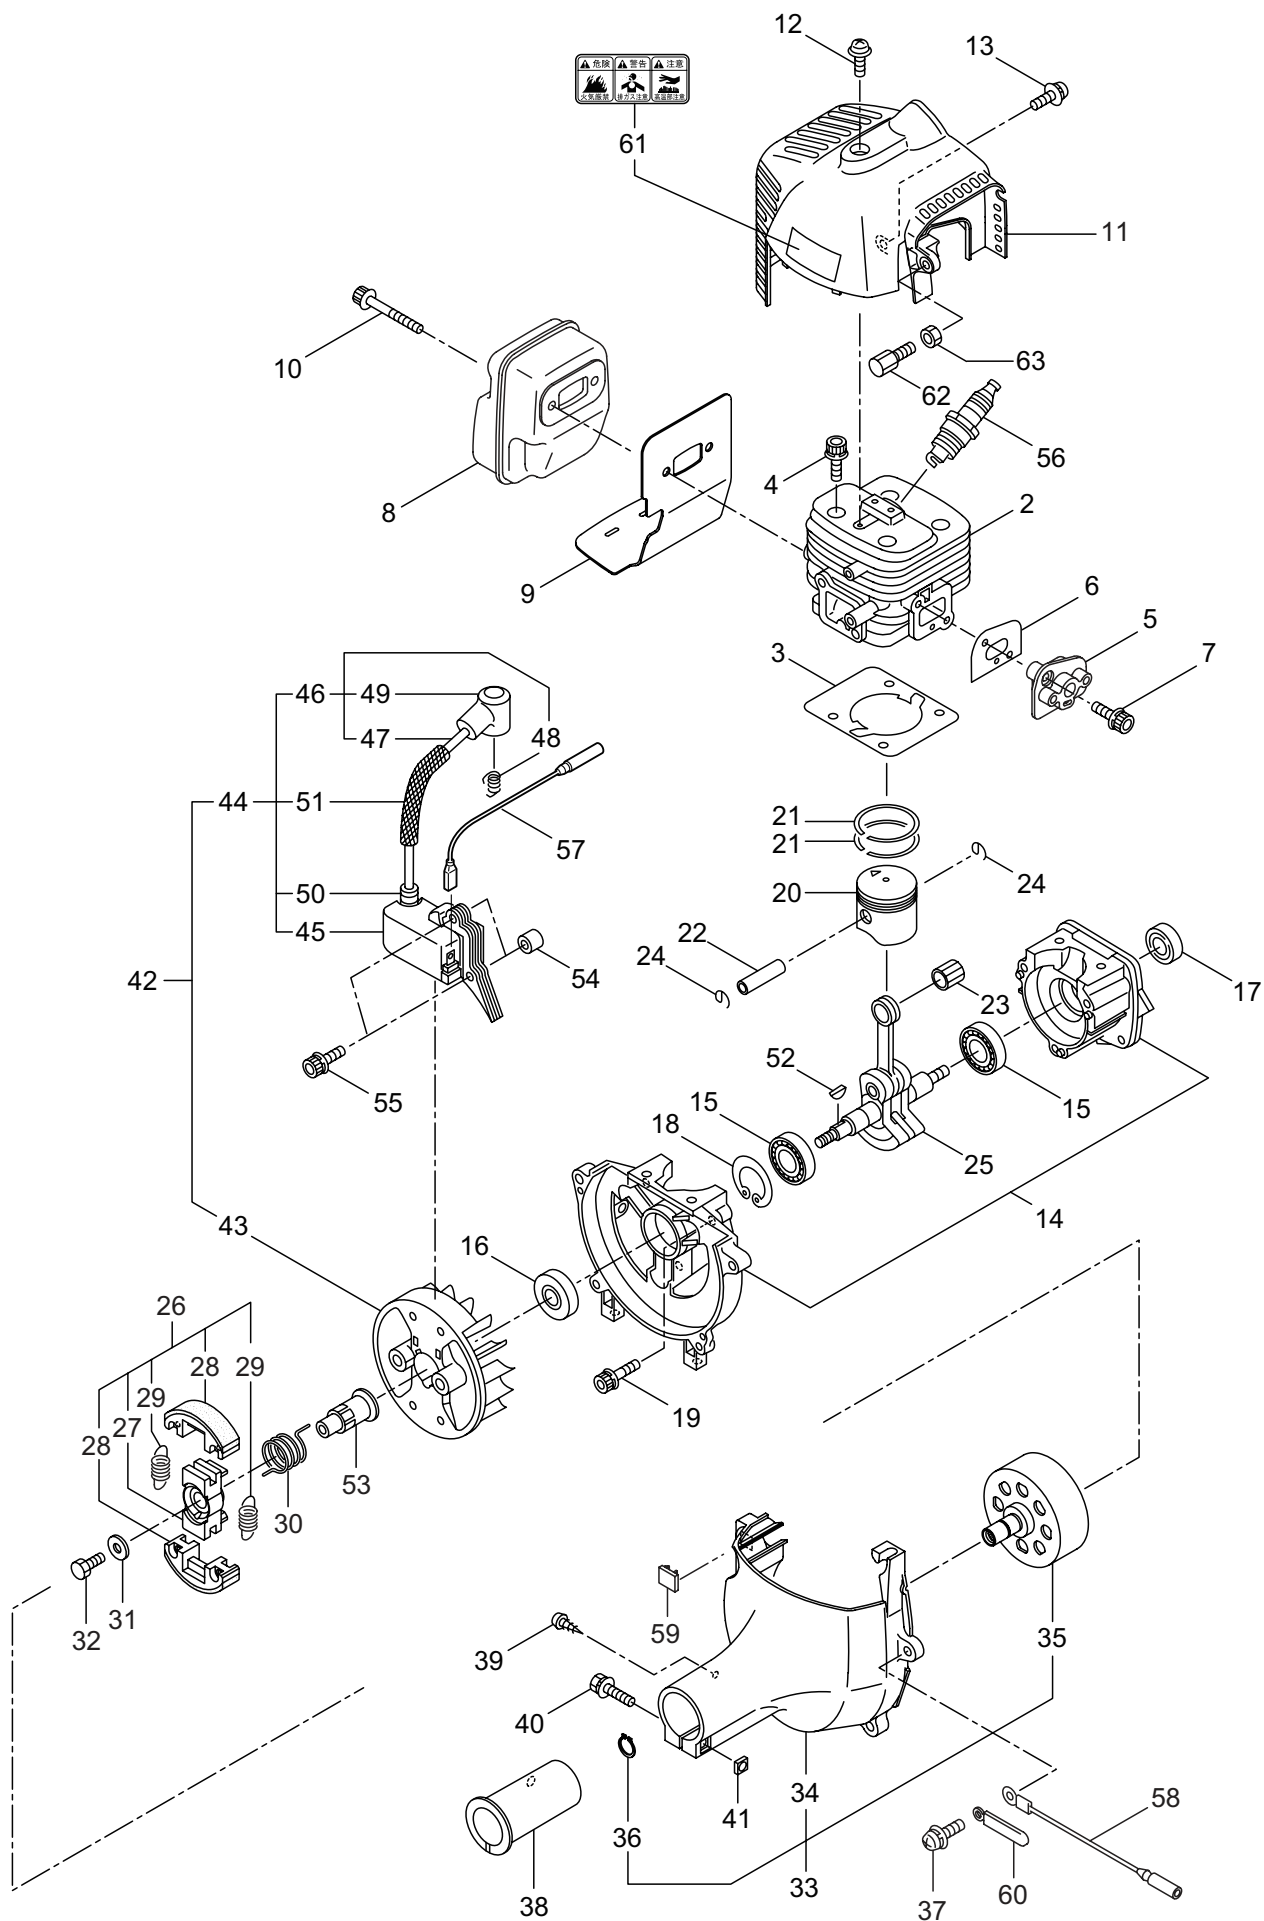

3. BK235RS, BK235RSL エンジン クランクケース、シリンダ、コイル

見出番号	部品番号	部品名称	個数		互換	備考
			A	B		
3-1	875319	エンジン	1	1		CE230/121 M5X20
3-2	288499	シリンダコンプリート	1	1		
3-3	286074	ガスケット	1	1		
3-4	261250	6 カクアナツキホルト WSW	4	4		
3-5	265802	インシュレータ	1	1		
3-6	267049	ガスケット	1	1		M5X25 M5X45
3-7	265924	スクリュ	2	2		
3-8	287642	マフラアセンブリ	1	1		
3-9	287645	ガスケット	1	1		
3-10	266607	スクリュ	2	2		
3-11	289913	トップカバー	1	1		M5X16W M5X16 PPL 6001
3-12	269828	ナベコネジ (+)W	1	1		
3-13	269827	ナベコネジ (+)WSW	1	1		
3-14	289246	クランクケース	1	1		
3-15	280488	ベアリング	2	2		
3-16	261492	オイルシール	1	1		ISCD12287 ISCD12227 H28 M5X30
3-17	261386	オイルシール	1	1		
3-18	055185	C ガ外メワ	1	1		
3-19	261612	6 カクアナツキホルト WSW	3	3		
3-20	283379	ピストン	1	1		
3-21	282177	ピストンリング	2	2		
3-22	261036	ピストンピン	1	1		
3-23	263957	ニードルベアリング	1	1		
3-24	261576	サークリツプ	2	2		
3-25	246382	クランクシャフトコンプリート	1	1		
3-26	284786	クラッチアセンブリ	1	1		27 ~ 29 フクム
3-27	284702	クラッチボス	1	1		
3-28	284787	クラッチシュ	2	2		
3-29	286554	スプリング	2	2		
3-30	284706	スプリング	1	1		
3-31	284704	ワツシヤ	1	1		5.1X14X1.2 M5X10 34 ~ 36 フクム
3-32	285220	スクリュ	1	1		
3-33	287870	ファンカバーアセンブリ C	1	1		
3-34	287641	ファンカバー	1	1		
3-35	280314	クラッチドラムコンプリート	1	1		
3-36	014210	C ガ外メワ	1	1		S10 M5X20WSW M4X14 M5X28WSW
3-37	269831	ナベコネジ (+)WSW	4	4		
3-38	287647	クツシヨ	1	1		
3-39	282403	タツピンネジ (+)	1	1		
3-40	280477	スクリュ	1	1		
3-41	269423	シカクナツト	1	1		M5 43 ~ 51 フクム 45 ~ 51 フクム
3-42	288660	マグネトアセンブリ	1	1		
3-43	287900	ロータ	1	1		
3-44	288197	イグニツシヨコイルアセンブリ	1	1		
3-45	281706	コイル	1	1