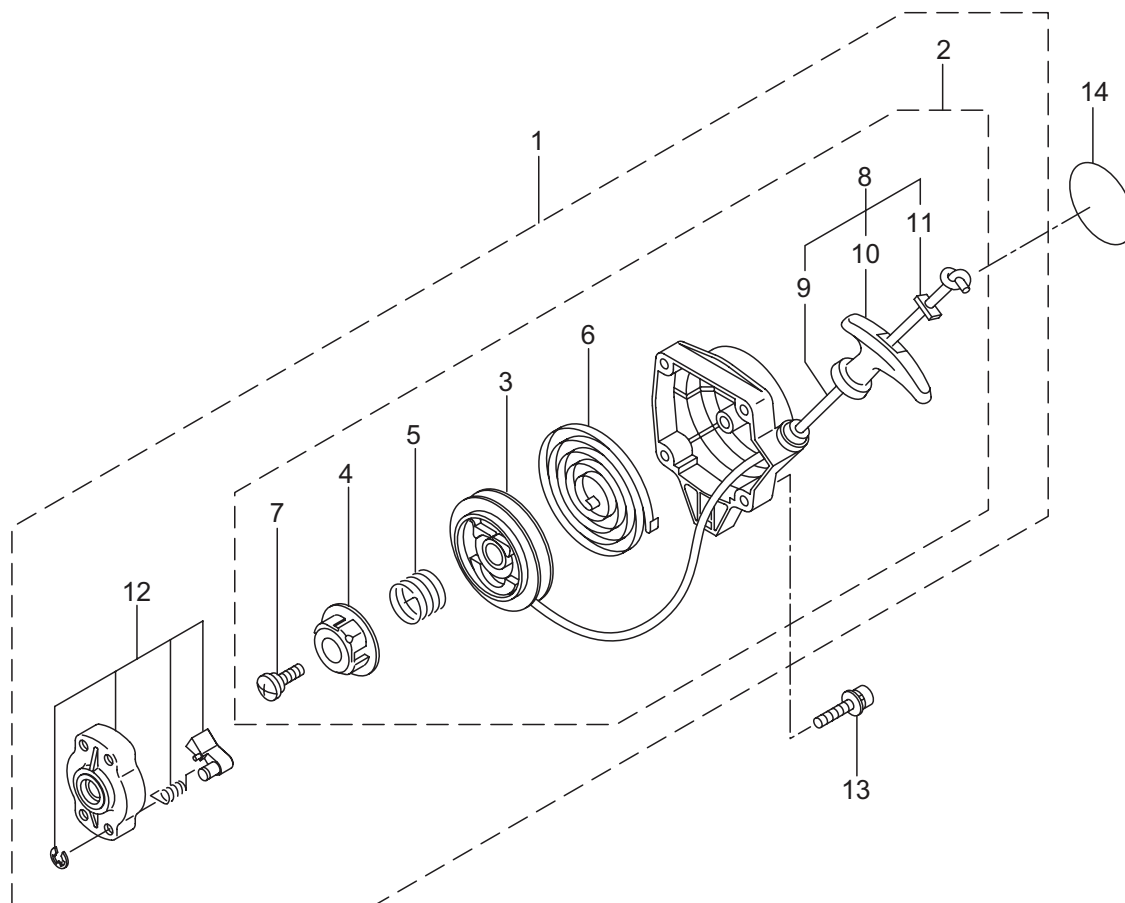

見出番号	部品番号	部品名称	個数		互換	備考
			A	B		
3-46	283732	コート^アセンブリ	1	1		47 ~ 49 フクム
3-47	283733	コート^ア	1	1		
3-48	261075	フック	1	1		
3-49	261074	プラグ^キヤツフ^ク	1	1		
3-50	261072	キヤツフ^ク	1	1		
3-51	280080	チューブ^ク	1	1		M4X25
3-52	261076	ハンケ^ツキー	1	1		
3-53	284703	シヤフト	1	1		
3-54	280381	スペ^ーサ	2	2		
3-55	261256	6 カクアナツキホルト WSW	2	2		
3-56	286739	スパ^ークプラグ^ク	1	1		CJ6Y
3-57	263804	リート^ク	1	1		
3-58	282880	リート^ク	1	1		
3-59	280670	グロメツト	1	1		
3-60	264588	クランプ^ク	1	1		
3-61	269705	ラベル	1	1		キケン カキケンキン M6X15
3-62	563151	スクリュ	1	1		
3-63	261878	ナツト	1	1		

4. BK235RS, BK235RSL エンジン
リコイルスタータ