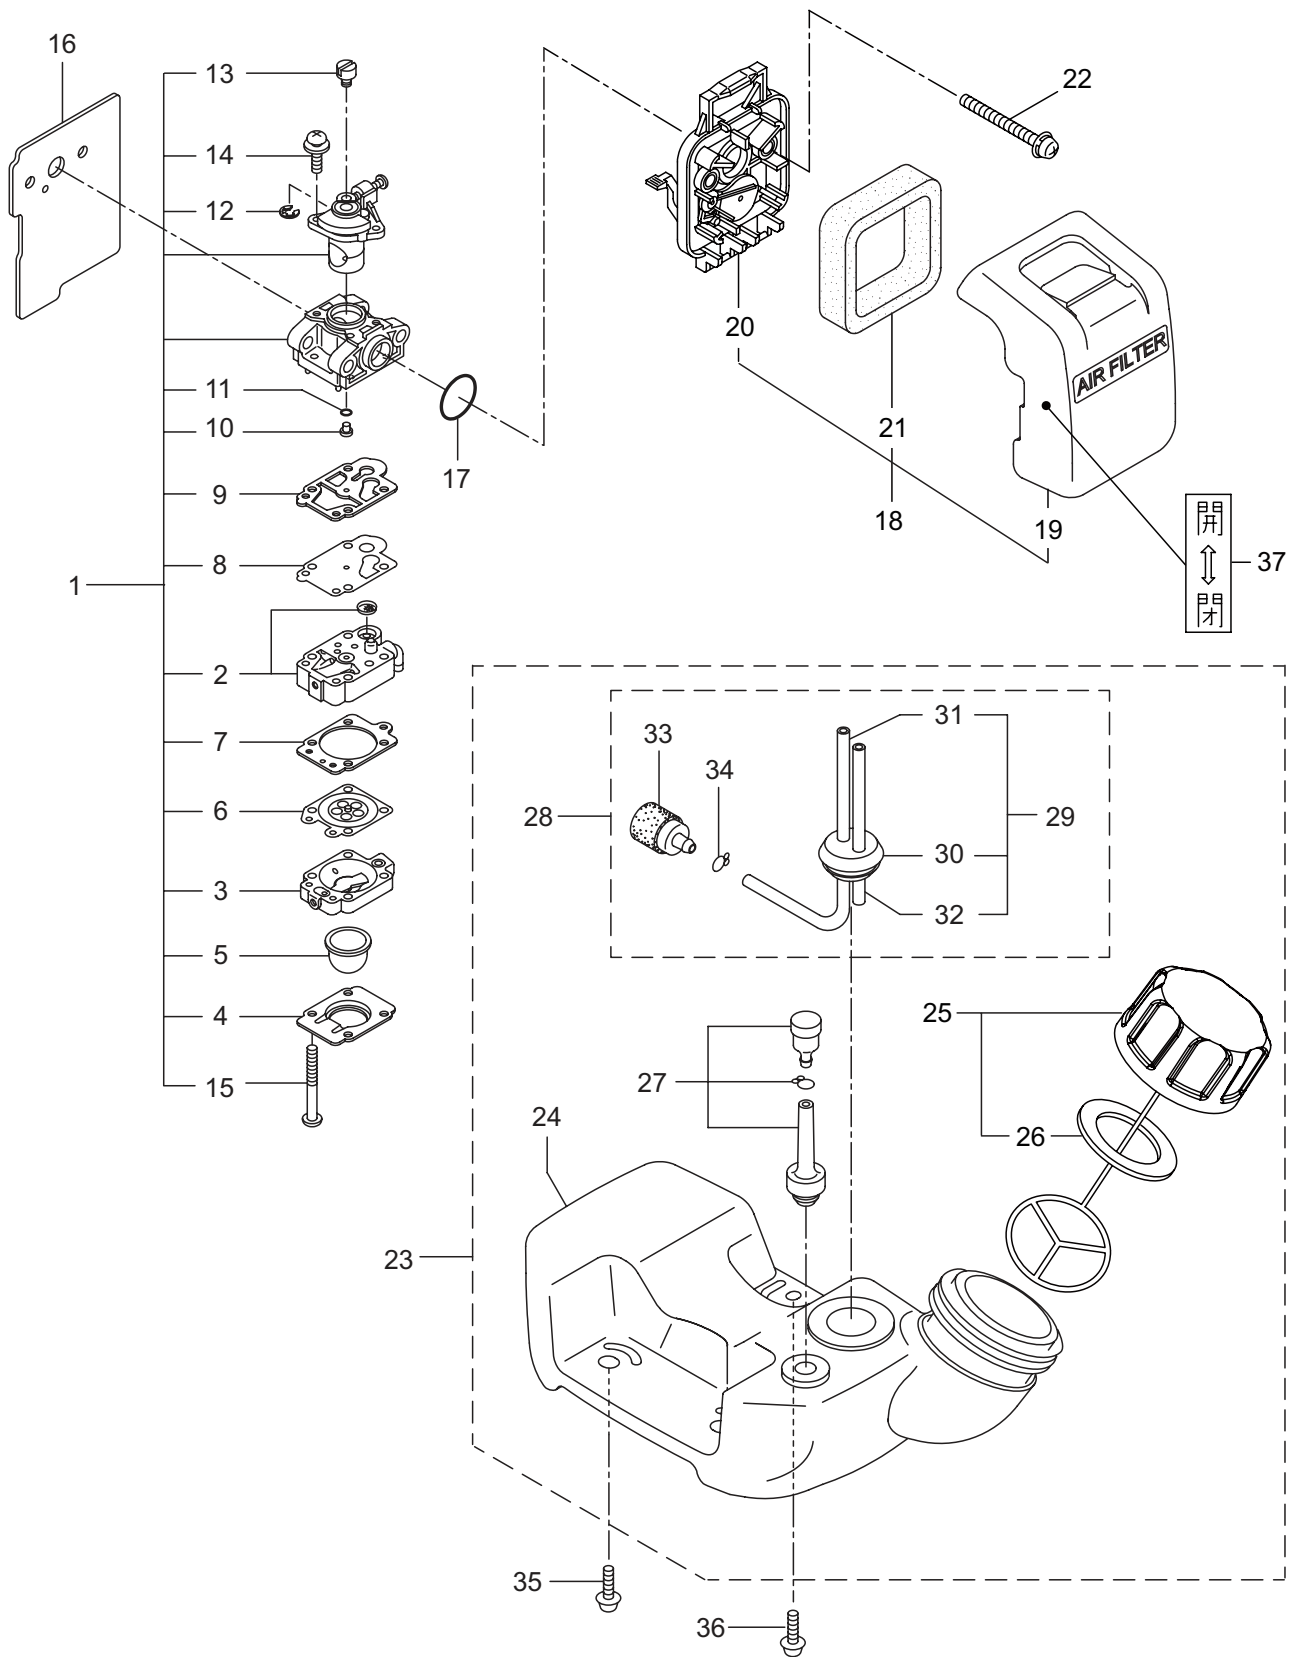

5. BK235RS, BK235RSL エンジン
キャブレタ、エアクリーナ、燃料タンク

見出番号	部品番号	部品名称	個数		互換	備考
			A	B		
5-1	287865	キャブレタアセンブリ	1	1		2 ~ 15 フクム
5-2	263739	ポンプホドイ	1	1		
5-3	262991	パージホドイ	1	1		
5-4	262992	ポンプカバー	1	1		
5-5	261874	プライマ	1	1		
5-6	283905	ダイヤフラム	1	1		
5-7	262993	ガスケット	1	1		
5-8	262994	ダイヤフラム	1	1		
5-9	282576	ガスケット	1	1		
5-10	288187	ジエツト	1	1		
5-11	261871	O リング	1	1		
5-12	261876	リング	1	1		
5-13	261658	スィベル	1	1		
5-14	264682	スクリュ	2	2		
5-15	262996	スクリュ	4	4		
5-16	288141	ガスケット	1	1		19 ~ 21 フクム
5-17	264691	O リング	1	1		
5-18	279013	クリーナアセンブリ	1	1		
5-19	278761	クリーナカバー	1	1		
5-20	265576	ケースアセンブリ	1	1		
5-21	264695	エレメント	1	1		M5X60WSW 24 ~ 34 フクム
5-22	269834	ナベコネジ (+)WSW	2	2		
5-23	274662	タンクアセンブリ	1	1		
5-24	287646	フューエルタンク	1	1		
5-25	275306	タンクキャツプアセンブリ	1	1		
5-26	274875	ハツキン	1	1		29 ~ 34 フクム 30 ~ 32 フクム
5-27	261696	ブリーザクミタテ	1	1		
5-28	265752	ネリヨウパイプアセンブリ	1	1		
5-29	264031	パイプクミタテ	1	1		
5-30	261115	グロメツト	1	1		
5-31	261690	ネリヨウパイプ	1	1		160L M5X16W
5-32	263038	オーバフローパイプ	1	1		
5-33	264653	フィルタアセンブリ	1	1		
5-34	261117	クリツプ	1	1		
5-35	269828	ナベコネジ (+)W	2	2		
5-36	281208	ナベコネジ (+)W	1	1		M5X16W メツク チヨークカイ_ヘイ
5-37	281007	ラベル	1	1