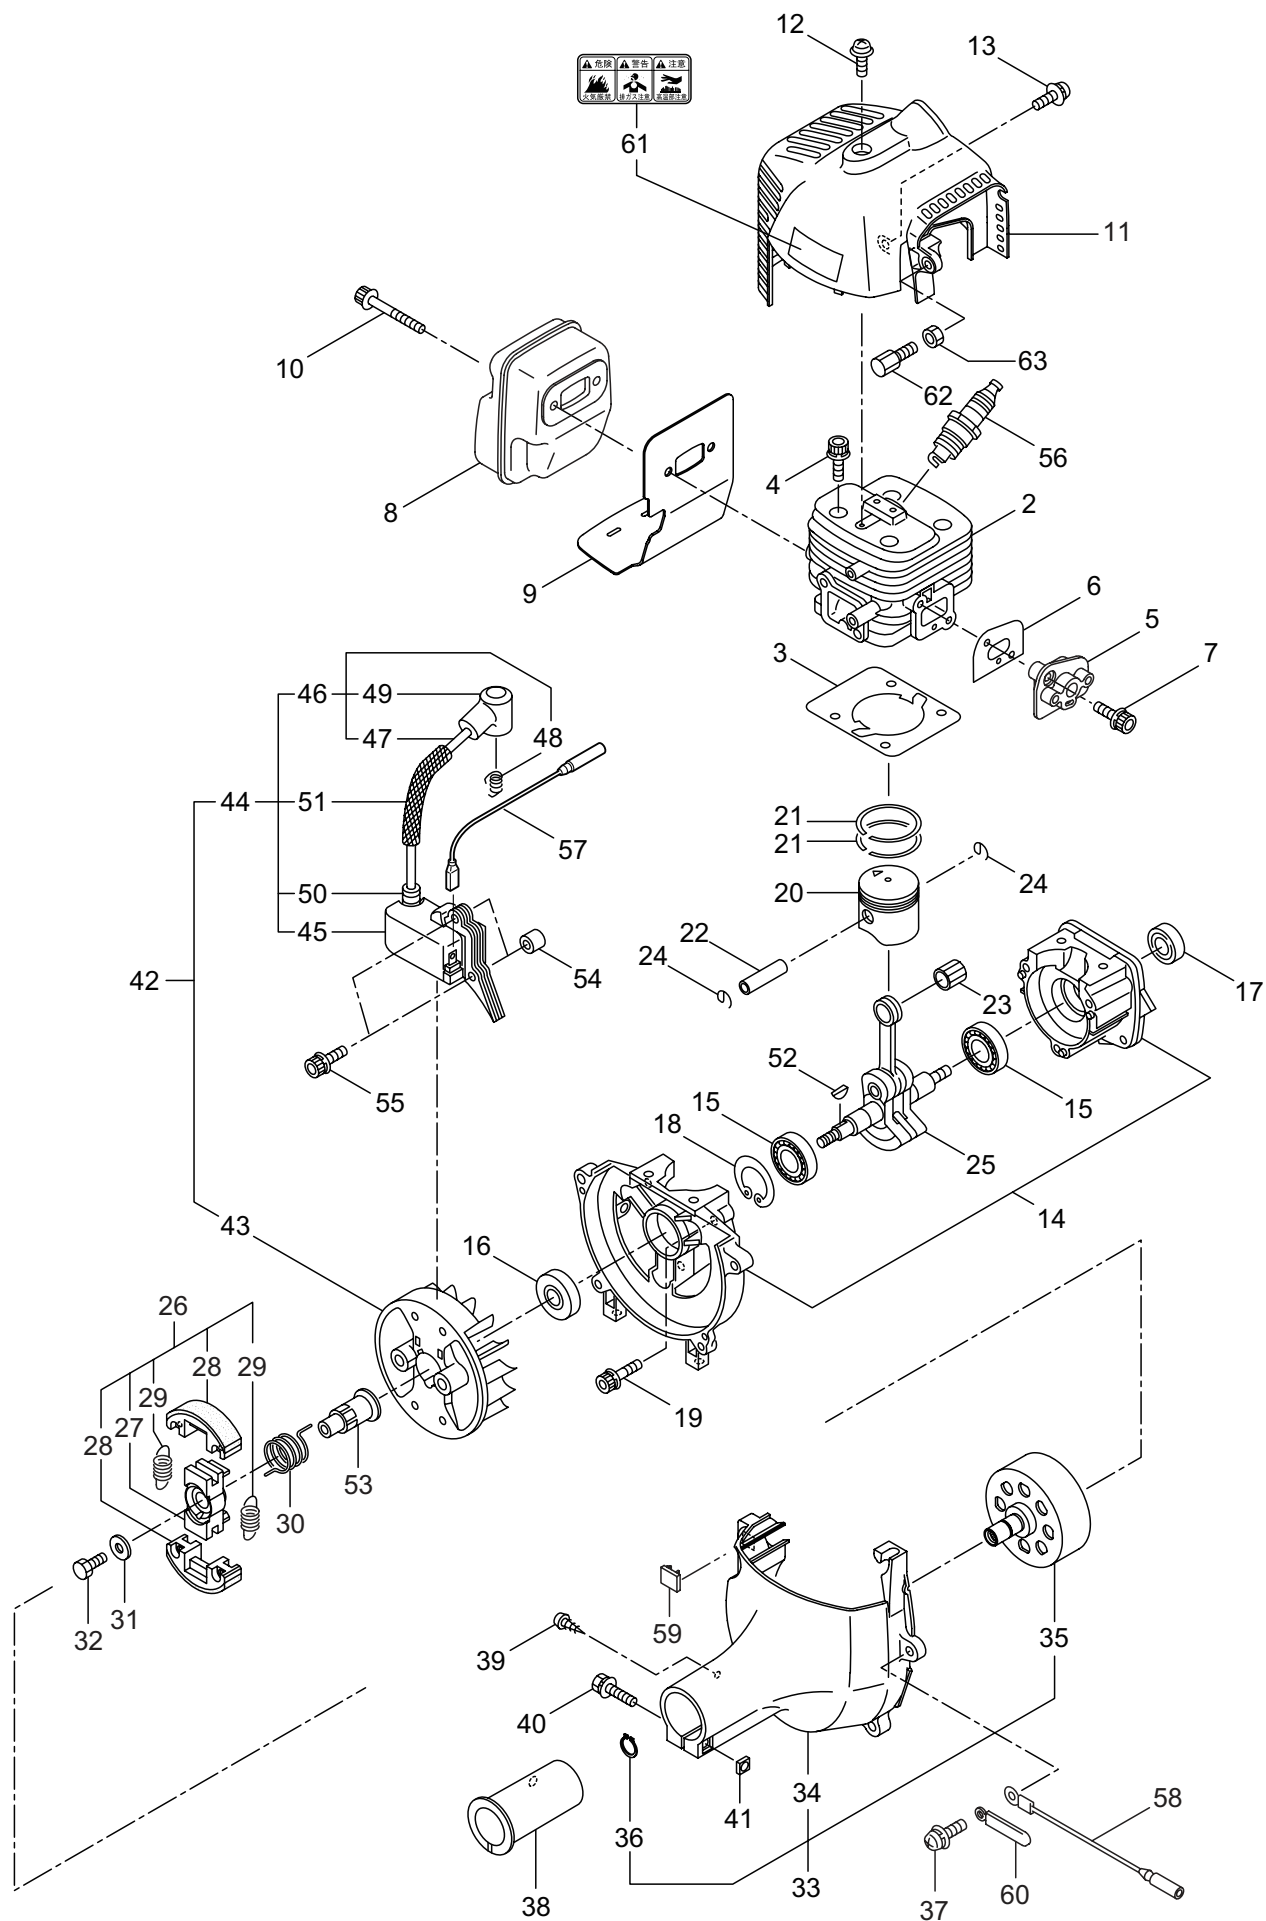

3. BK235RS, BK235RSL エンジン クランクケース、シリンダ、コイル

見出番号	部品番号	部品名称	個数		互換	備考
			A	B		
3-46	283732	コート^アセンブリ	1	1		47 ~ 49 フクム
3-47	283733	コート^ア	1	1		
3-48	261075	フック	1	1		
3-49	261074	プラグ^キヤツフ^ク	1	1		
3-50	261072	キヤツフ^ク	1	1		
3-51	280080	チューブ^ク	1	1		M4X25
3-52	261076	ハンケ^ツキー	1	1		
3-53	284703	シヤフト	1	1		
3-54	280381	スペ^ーサ	2	2		
3-55	261256	6 カクアナツキホルト WSW	2	2		
3-56	286739	スパ^ークプラグ^ク	1	1		CJ6Y
3-57	263804	リート^ク	1	1		
3-58	282880	リート^ク	1	1		
3-59	280670	グロメツト	1	1		
3-60	264588	クランプ^ク	1	1		
3-61	269705	ラベル	1	1		キケン カキケンキン M6X15
3-62	563151	スクリュ	1	1		
3-63	261878	ナツト	1	1