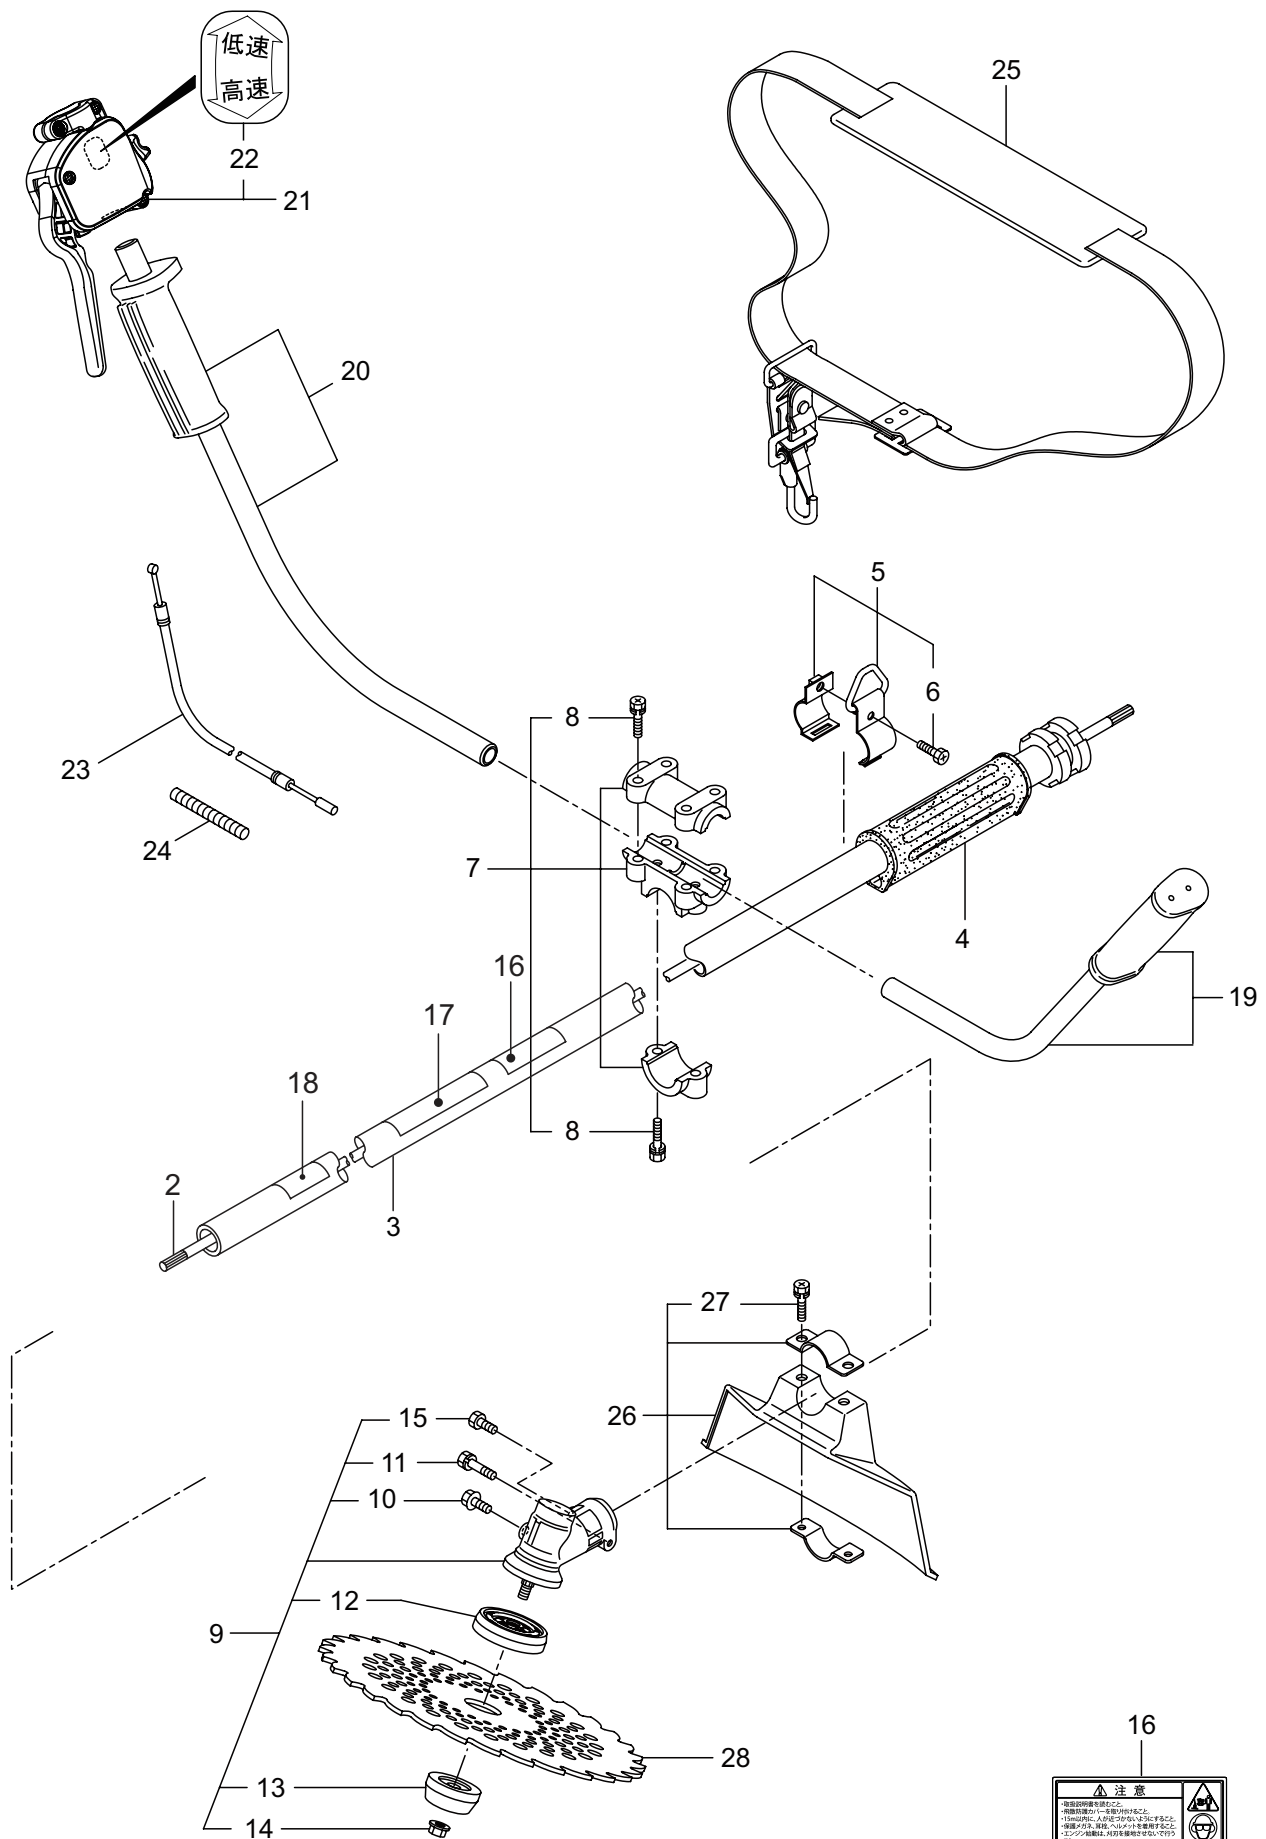

Parts List

パーツリスト

動力刈払機

Model: **BC234**

パーツリストコード 524932

BIG M

2020.01.

部品表のご使用について

1. 部品のご注文の際は
機種名（形式）・部品番号・部品名称・数量を明記ください。
2. 小売価格は別表の価格表をご参照ください。
3. 部品は必ず「丸山純正部品」をご使用ください。
4. 本部品表は省略したものもあります。
5. 本部品表は改良の為予告なく変更することがあります。
6. Fig. の表示について
イラストページに Fig. ※※参照と表示してあります。この※※はイラストページ
左上の見出し番号を表します。

目次

	ページ
1. 本 体	1 ~ 2
エンジン (EE231/59)	
2. クランクケース、シリンダ	3 ~ 6
3. リコイルスタータ	7 ~ 8
4. キャブレタ、燃料タンク	9 ~ 10
5. 付属品	11 ~ 12

1. BC234
本体

見出番号	部品番号	部 品 名 称	個数	備 考
1-1	364871	BC234	1	
1-2	227923	デントウシク	1	7X1523L SP-18
1-3	227925	ホウシンガイカシマトメ	1	
1-4	215532	ホンタイニキリ	1	
1-5	054691	ツリカナグクミタテ	1	6 フクム
1-6	089738	6 カクボルト	1	M5X15
1-7	215418	ハンドルリツケカナグクミタテ	1	8 フクム
1-8	092561	6 カクボルト (+)SW	6	M5X25
1-9	225835	キヤケースクミタテ	1	10 ~ 15 フクム
1-10	225897	6 カクボルト (+)W	1	M6X8
1-11	092550	6 カクボルト (+)SW	1	M5X25-7T
1-12	225891	ハモボス A	1	
1-13	225892	ハモボス B	1	
1-14	225893	サラハネサガネツキナツト	1	M8 ヒダリ
1-15	225896	6 カクボルト (+)	1	M5X10
1-16	220549	チユウイマーク	1	
1-17	242192	ネームプレート	1	BC234
1-18	231654	ハリマーク	1	ECO
1-19	235791	ハンドル A マトメ	1	
1-20	235792	ハンドル B マトメ	1	
1-21	237531	トリガレパークミタテ (16)	1	22 フクム
1-22	560182	ラベル	1	コウ - テイ
1-23	235748	スロットルワイヤ	1	810L I/O 75.5
1-24	237716	コルゲートチューブ	1	135L
1-25	220533	カタカケバンドクミタテ	1	
1-26	222821	ジヨウメンカパークミタテ	1	27 フクム
1-27	092561	6 カクボルト (+)SW	2	M5X25
1-28	224624	チツプソー 9	1	

2. BC234 エンジン クランクケース、シリンダ

見出番号	部品番号	部 品 名 称	個数	備 考
2-46	283397	ロータ	1	
2-47	283165	イグニッションコイルアセンブリ	1	48 ~ 52 フクム
2-48	283268	コードアセンブリ	1	49,50 フクム
2-49	283178	プラグキャップ	1	
2-50	272805	フック	1	
2-51	283271	キャップ	1	
2-52	283272	チューブ	1	
2-53	261076	ハンゲツキー	1	
2-54	261417	サラザカネツキナツ	1	M8
2-55	280381	スペーサ	2	
2-56	261256	6 カクアナツキホルト WSW	2	M4X25
2-57	286739	スパークプラグ	1	CJ6Y
2-58	283648	ストップスイッチコンプリート	1	
2-59	269705	ラベル	1	キケン カキゲンキン
2-60	274191	ラベル	1	コウオンチュウイ