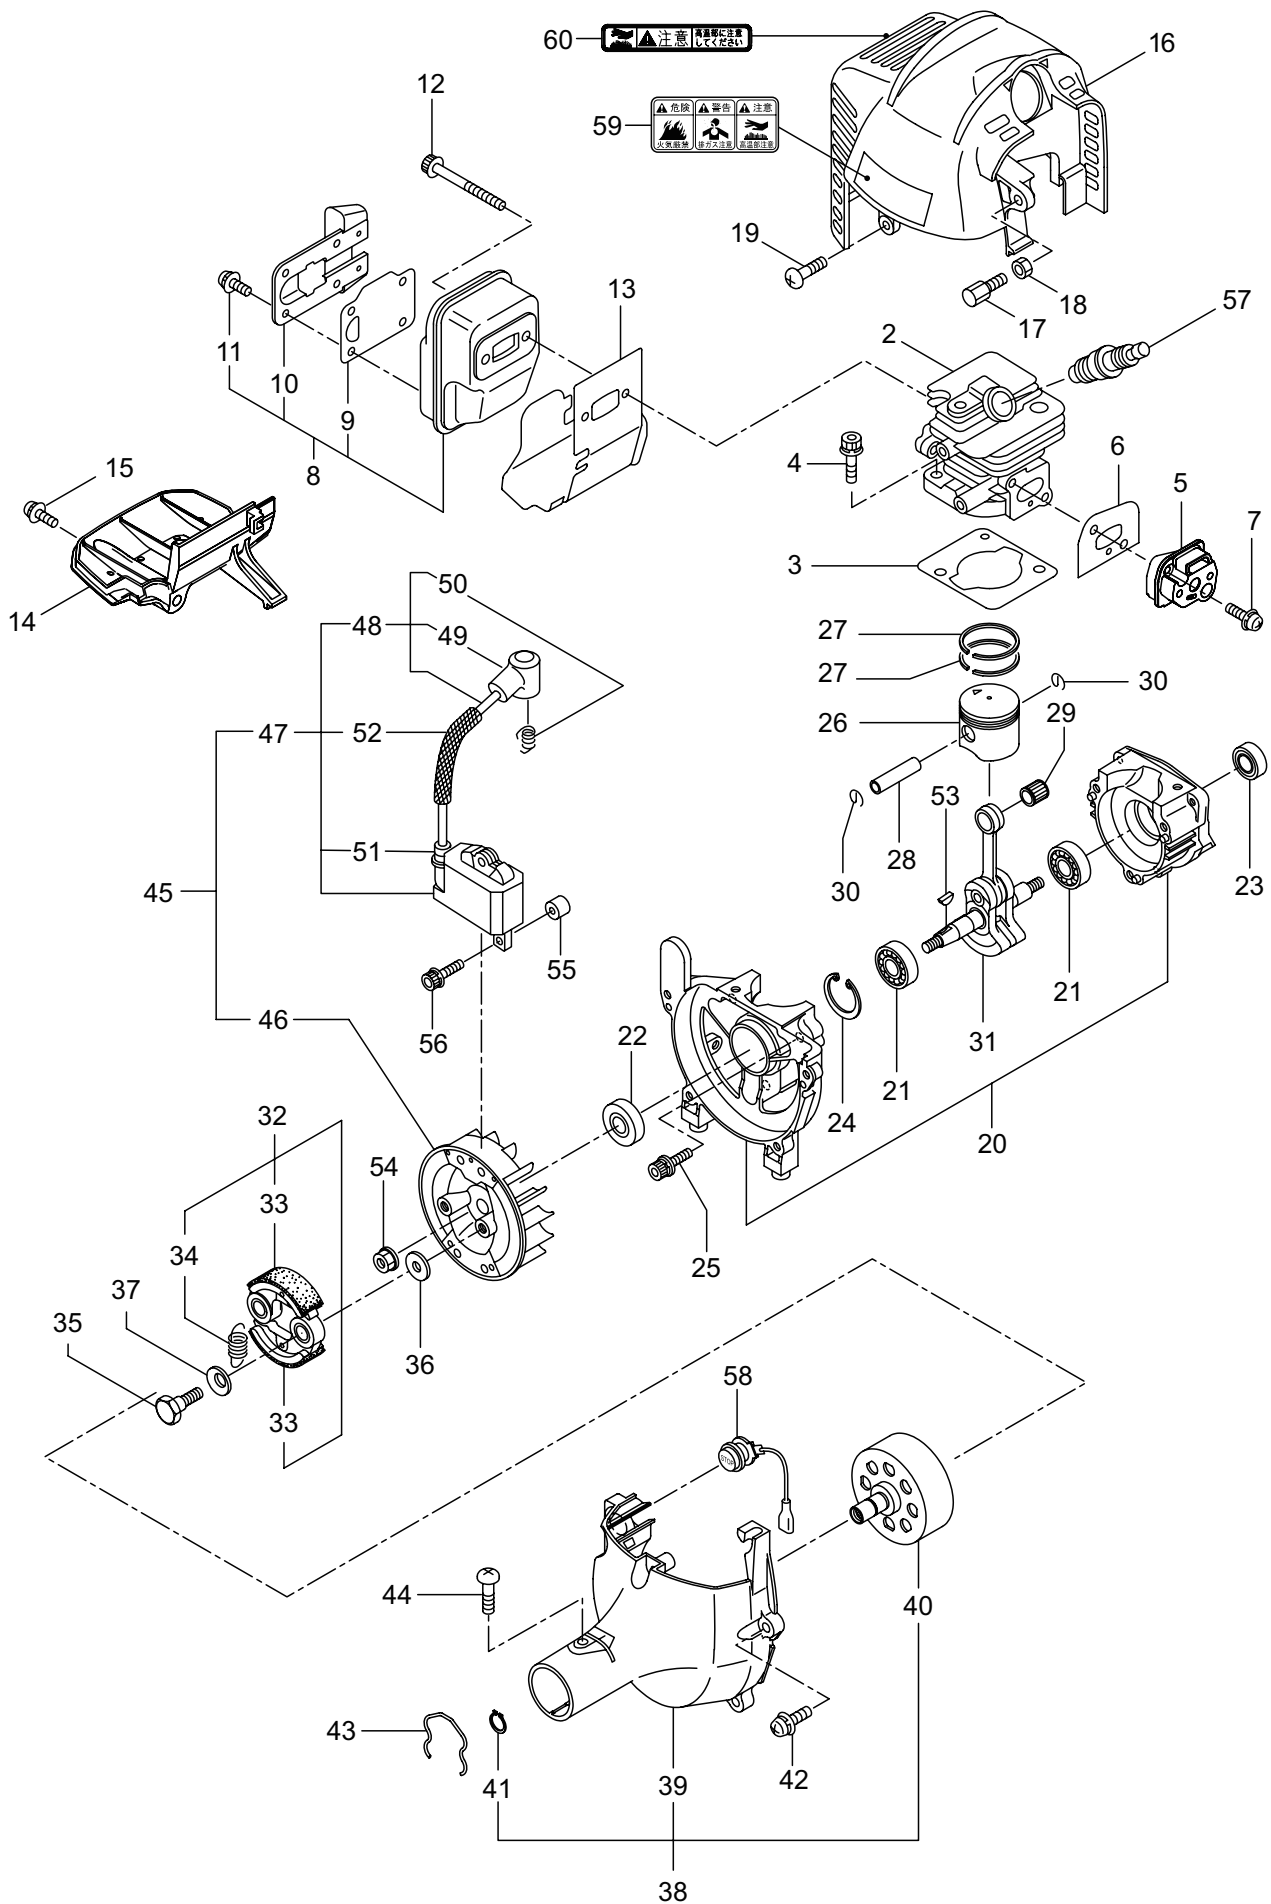

2. BC234 エンジン クランクケース、シリンダ

見出番号	部品番号	部 品 名 称	個数	備 考
2-46	283397	ロータ	1	
2-47	283165	イグニッションコイルアセンブリ	1	48 ~ 52 フクム
2-48	283268	コードアセンブリ	1	49,50 フクム
2-49	283178	プラグキャップ	1	
2-50	272805	フック	1	
2-51	283271	キャップ	1	
2-52	283272	チューブ	1	
2-53	261076	ハンゲツキー	1	
2-54	261417	サラザカネツキナツ	1	M8
2-55	280381	スペーサ	2	
2-56	261256	6 カクアナツキホルト WSW	2	M4X25
2-57	286739	スパークプラグ	1	CJ6Y
2-58	283648	ストップスイッチコンプリート	1	
2-59	269705	ラベル	1	キケン カキゲンキン
2-60	274191	ラベル	1	コウオンチュウイ