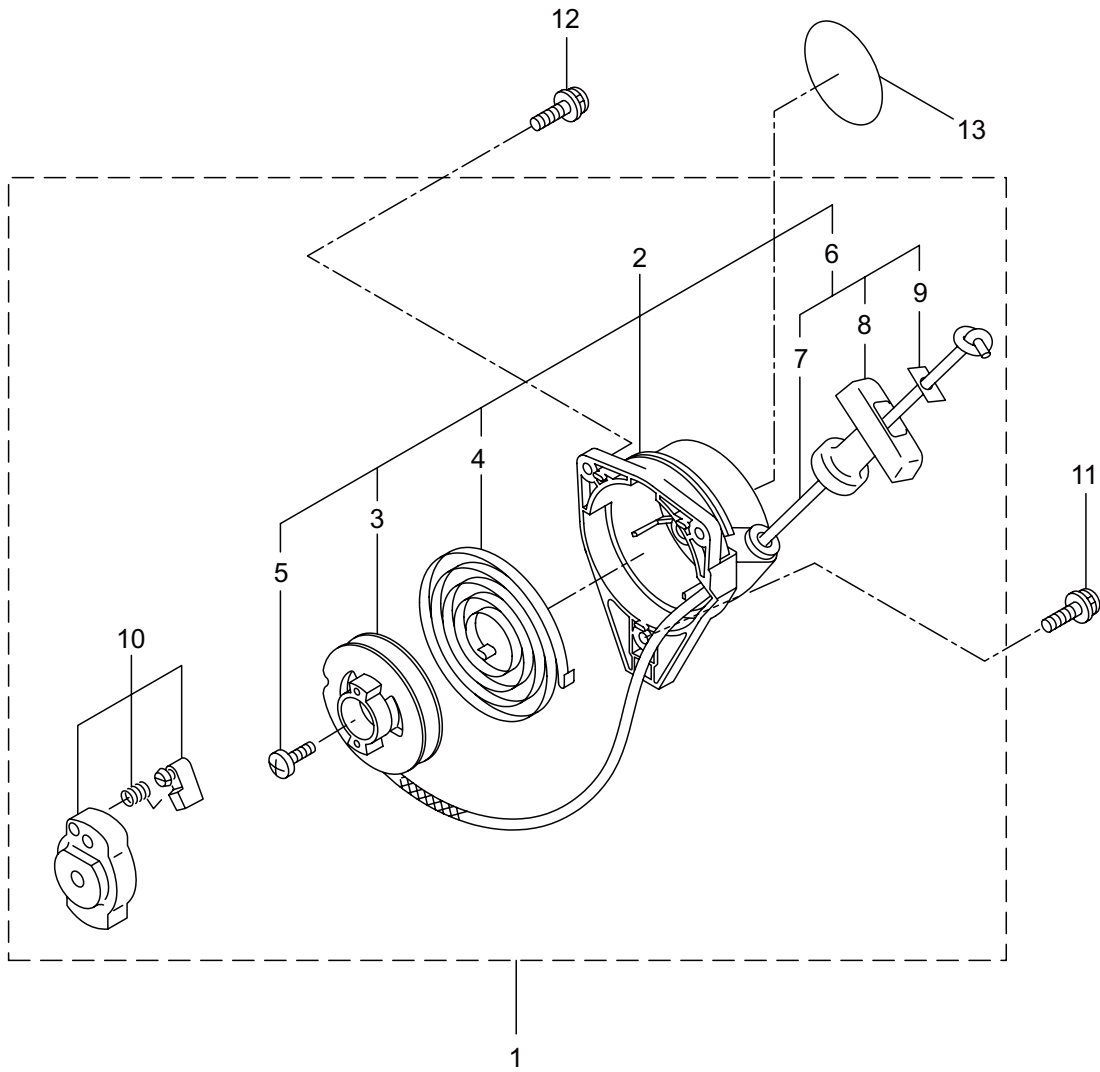

3. BC234 エンジン
リコイルスタータ

見出番号	部品番号	部 品 名 称	個数	備 考
3-1	288684	リコイルスタータアセンブリ	1	2 ~ 10 フクム
3-2	288685	スタータアセンブリ	1	3 ~ 9 フクム
3-3	288967	リール	1	
3-4	288968	スパイラルスプリング	1	
3-5	262922	セットスクリュー	1	
3-6	288969	ロープアセンブリ	1	7 ~ 9 フクム
3-7	288970	スタータロープ	1	
3-8	261725	スタータノブ	1	
3-9	283511	ロープストツハ	1	
3-10	288971	スタータプリアセンブリ	1	
3-11	269833	ナベコネジ (+)WSW	1	M4X16WSW
3-12	280489	ナベコネジ (+)WSW	2	M4X20
3-13	246851	リコイルラベル	1	BIGM