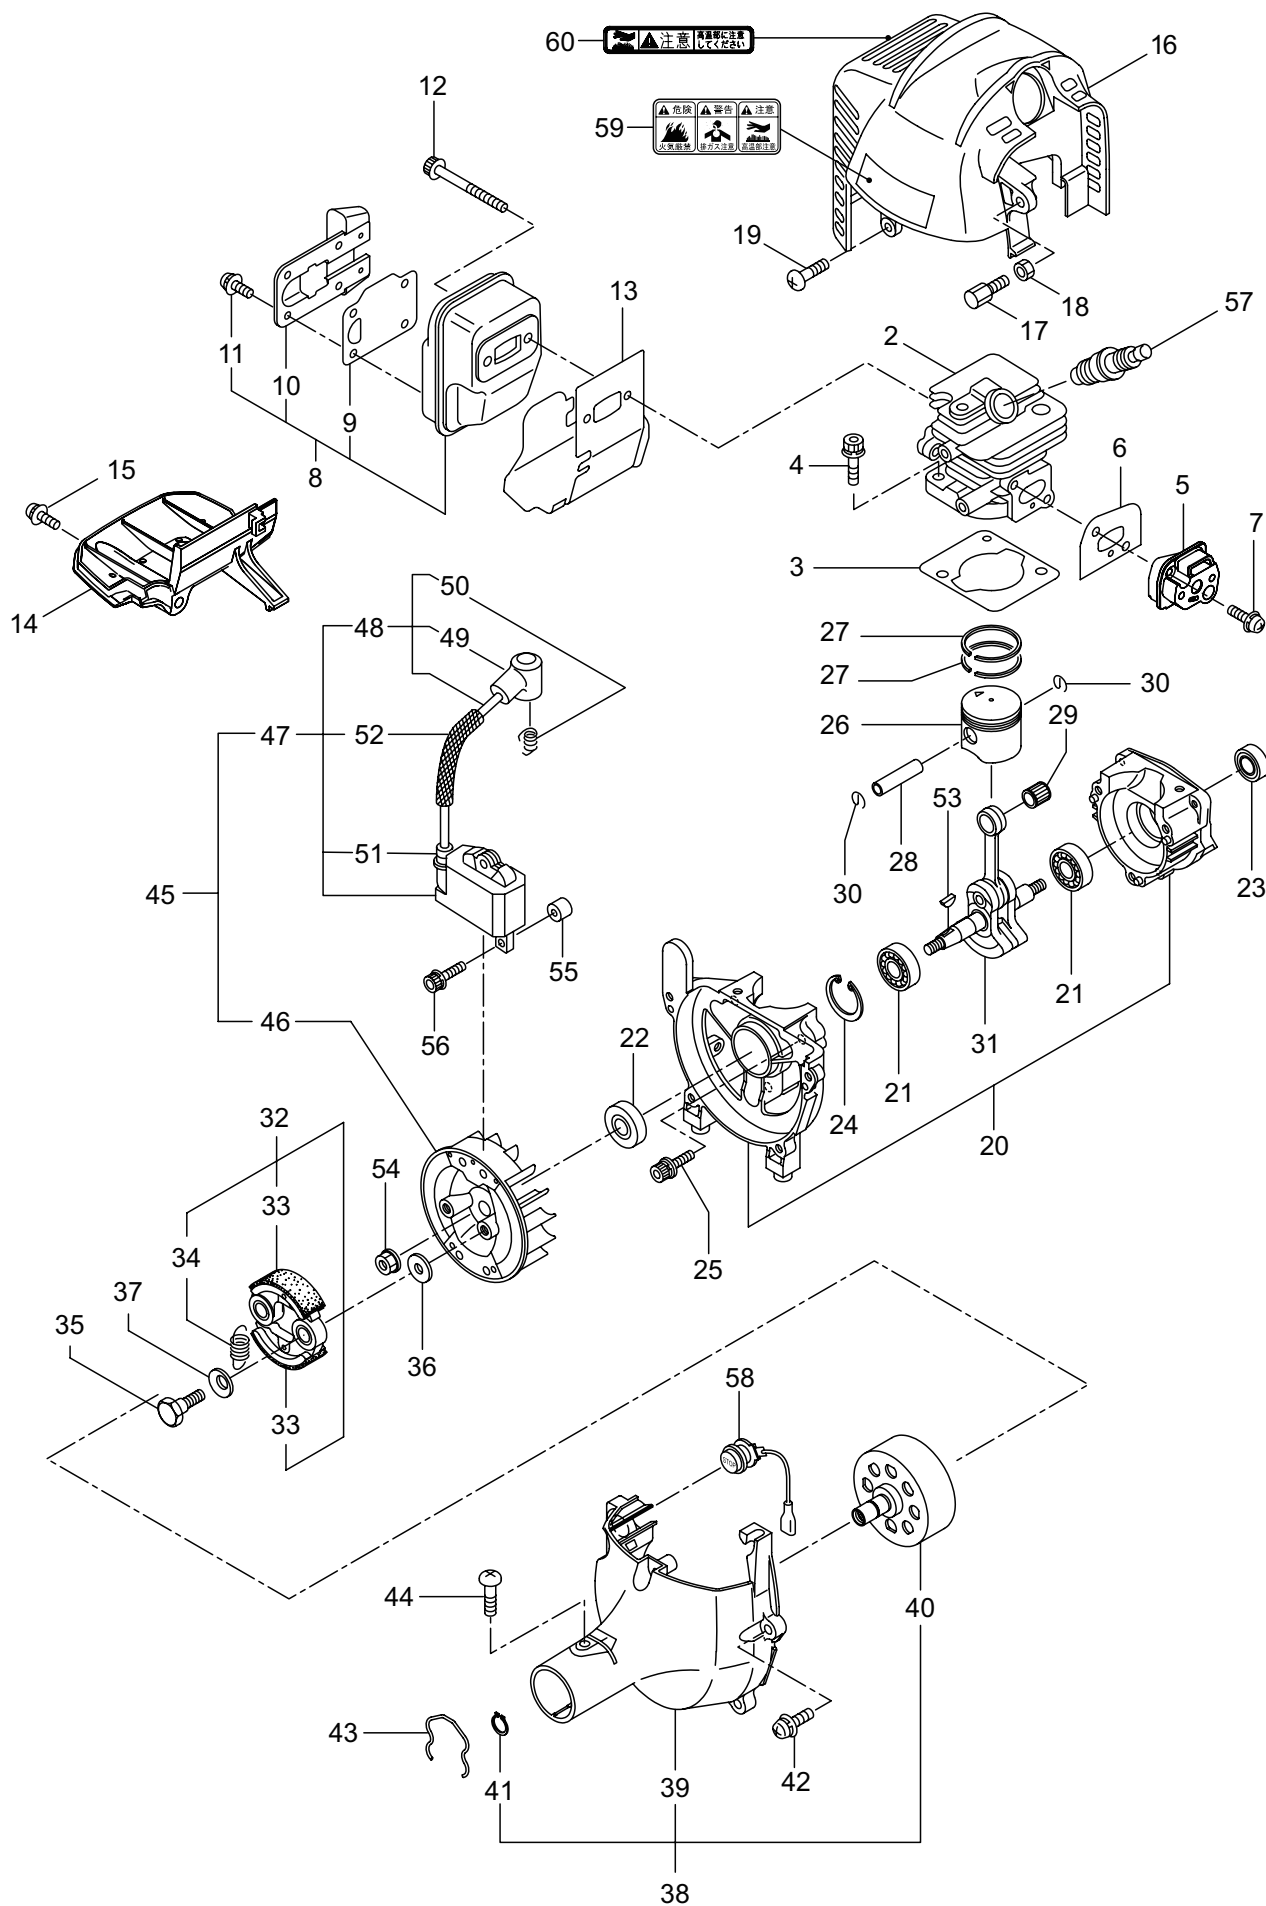

2. BC234 エンジン クランクケース、シリンダ

見出番号	部品番号	部 品 名 称	個数	備 考
2-1	875386	エンジン	1	EE231/59
2-2	289639	シリンダ	1	
2-3	289643	ガasket	1	T0.5
2-4	267290	スクリュ	2	M5X20
2-5	272744	インシュレータ	1	
2-6	267049	ガasket	1	
2-7	269826	ナベコネジ (+)WSW	2	M5X25WSW
2-8	246697	マフラアセンブリ	1	9 ~ 11 フクム
2-9	246707	ガasket	1	
2-10	246704	テイルコンプリート	1	
2-11	246485	ナベコネジ (+)WSW	2	M4X8
2-12	266402	6 カクアナツキホルト WSW	2	M5X55
2-13	247073	ガasket	1	
2-14	276868	アンダーカバー	1	
2-15	269827	ナベコネジ (+)WSW	1	M5X16
2-16	247155	トップカバーコンプリート	1	
2-17	563151	スクリュ	1	M6X15
2-18	261878	ナット	1	
2-19	280144	タツピンネジ (+)	1	4X16
2-20	273674	クランクケース	1	
2-21	280488	ベアリング	2	PPL 6001
2-22	261492	オイルシール	1	ISCD12287
2-23	261386	オイルシール	1	ISCD12227
2-24	055185	C ガtメワ	1	H28
2-25	261612	6 カクアナツキホルト WSW	3	M5X30
2-26	272204	ピストン	1	
2-27	264891	ピストンリング	2	
2-28	261036	ピストンピン	1	
2-29	288520	ニートルベアリング	1	8E-KV8X11X11.8
2-30	261576	サークリツフ	2	
2-31	274146	クランクシャフトコンプリート	1	
2-32	269168	クラッチアセンブリ	1	33,34 フクム
2-33	269169	クラッチシュ	2	
2-34	269173	スプリング	1	
2-35	269647	クラッチホルト	2	
2-36	269175	ワツシヤ	2	6.1X15X1.6
2-37	261777	ウエーブワツシヤ	2	
2-38	272093	ファンカバーアセンブリ C	1	39 ~ 41 フクム
2-39	282214	ファンカバー	1	ソフトグレー
2-40	289727	クラッチドラムコンプリート	1	
2-41	014210	C ガtメワ	1	S10
2-42	269831	ナベコネジ (+)WSW	4	M5X20WSW
2-43	282215	クリツフ	1	
2-44	281169	スクリュ	1	
2-45	274927	マグネトアセンブリ	1	46 ~ 52 フクム