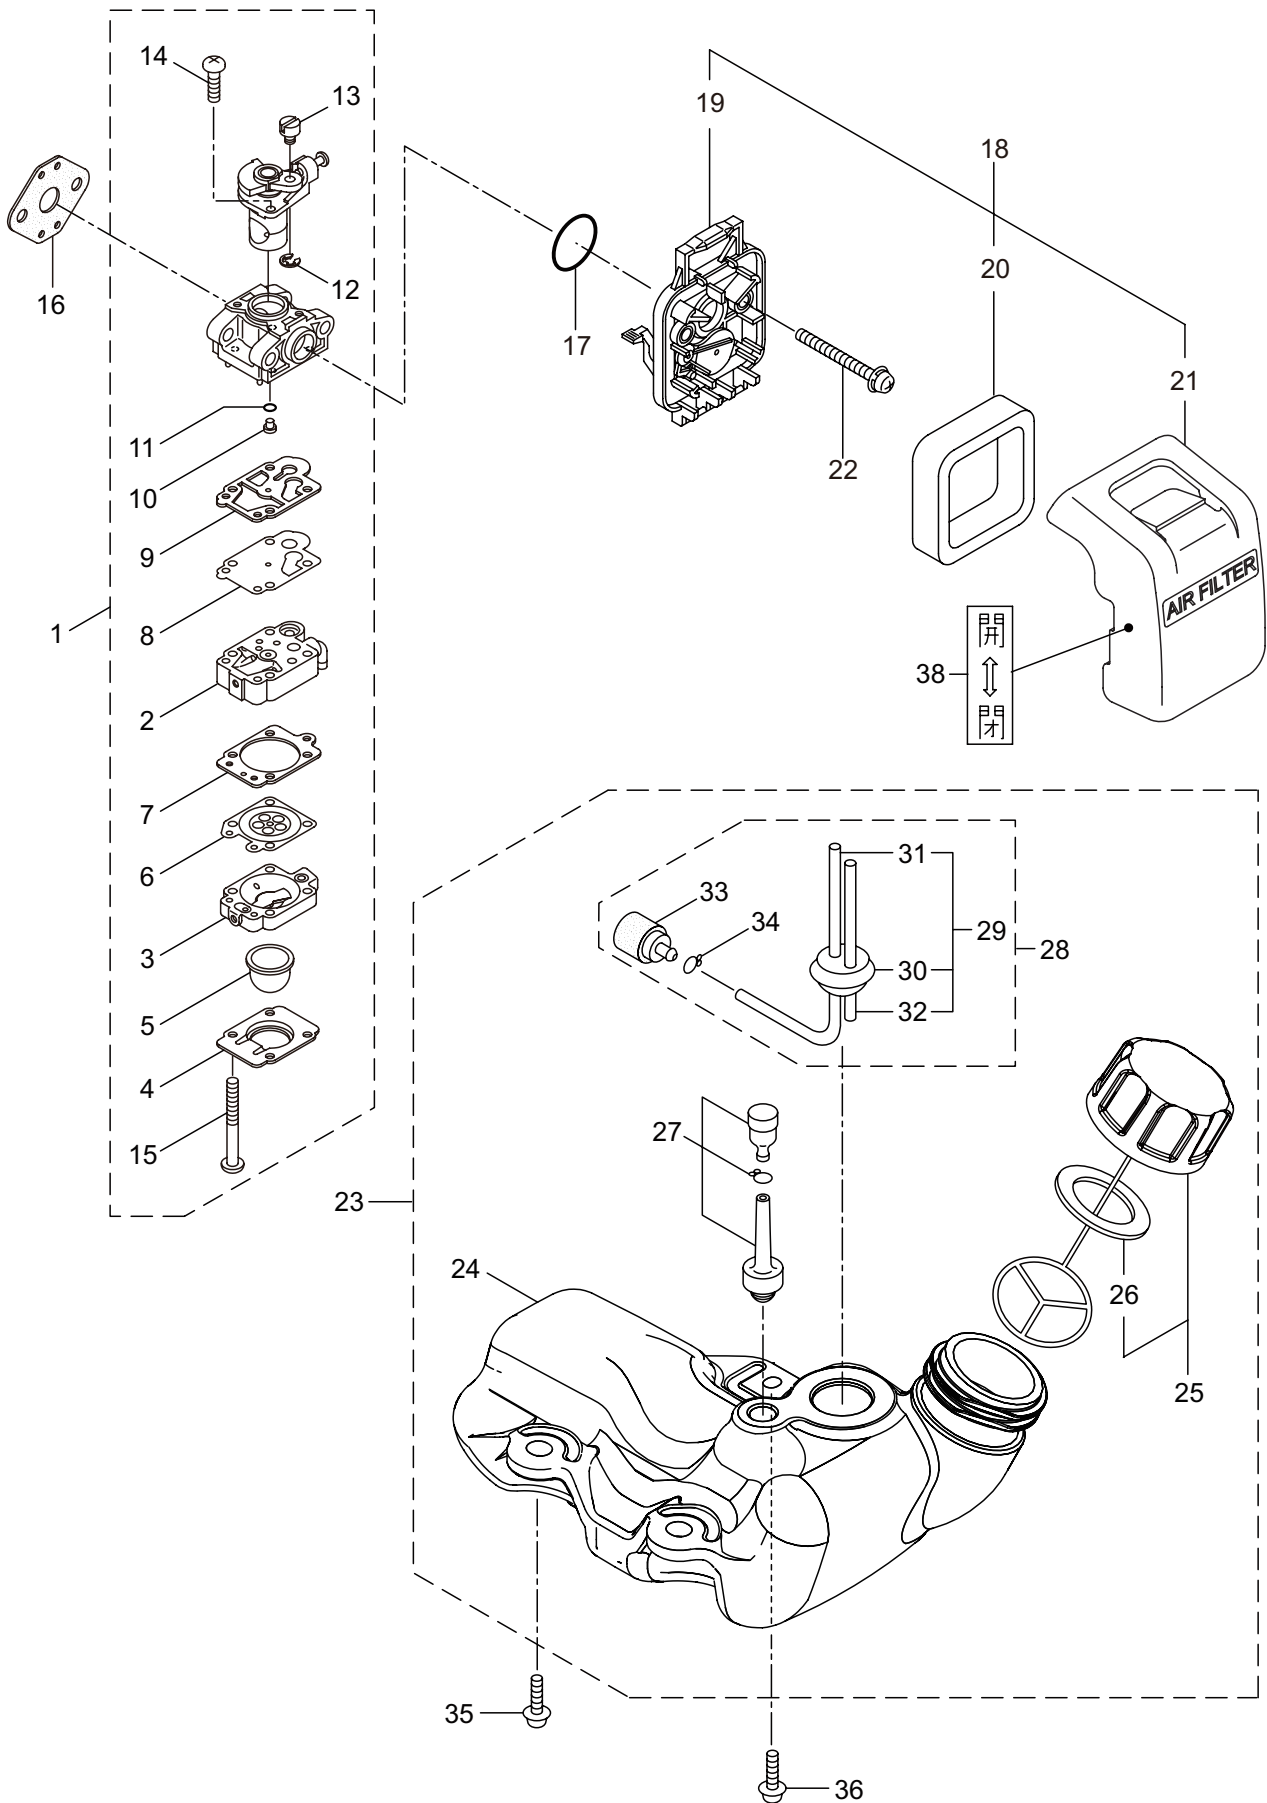

4. BC234 エンジン
キャブレタ、燃料タンク

見出番号	部品番号	部 品 名 称	個数	備 考
4-1	289878	キャブレタアセンブリ	1	2 ~ 15 フクム
4-2	274472	ポンプホテイ	1	
4-3	262991	パージホテイ	1	
4-4	262992	ポンプカバー	1	
4-5	261874	プライマ	1	
4-6	283905	ダイヤフラム	1	
4-7	262993	ガasket	1	
4-8	262994	ダイヤフラム	1	
4-9	282576	ガasket	1	
4-10	289396	シエツト	1	
4-11	261871	O リング	1	
4-12	261876	リング	1	
4-13	261658	スィベル	1	
4-14	264682	スクリュ	2	
4-15	262996	スクリュ	4	
4-16	261864	ガasket	1	19 ~ 21 フクム
4-17	264691	O リング	1	
4-18	279011	クリーナアセンブリ	1	
4-19	266433	ケースアセンブリ	1	
4-20	264695	エレメント	1	
4-21	278761	クリーナカバー	1	M5X60WSW 24 ~ 34 フクム
4-22	269834	ナベコネジ (+)WSW	2	
4-23	273515	タンクアセンブリ	1	
4-24	273516	フューエルタンク	1	
4-25	275306	タンクキャツプアセンブリ	1	
4-26	274875	パツキン	1	29 ~ 34 フクム 30 ~ 32 フクム
4-27	261696	ブリーザクミタテ	1	
4-28	265752	ネンリヨウパイプアセンブリ	1	
4-29	264031	パイプクミタテ	1	
4-30	261115	グロメツト	1	
4-31	261690	ネンリヨウパイプ	1	160L M5X16W
4-32	263038	オーバフローパイプ	1	
4-33	277887	フィルタアセンブリ	1	
4-34	261117	クリツプ	1	
4-35	269828	ナベコネジ (+)W	2	
4-36	281208	ナベコネジ (+)W	1	M5X16W メツク チヨーク カイ_ヘイ
4-37	281007	ラベル	1