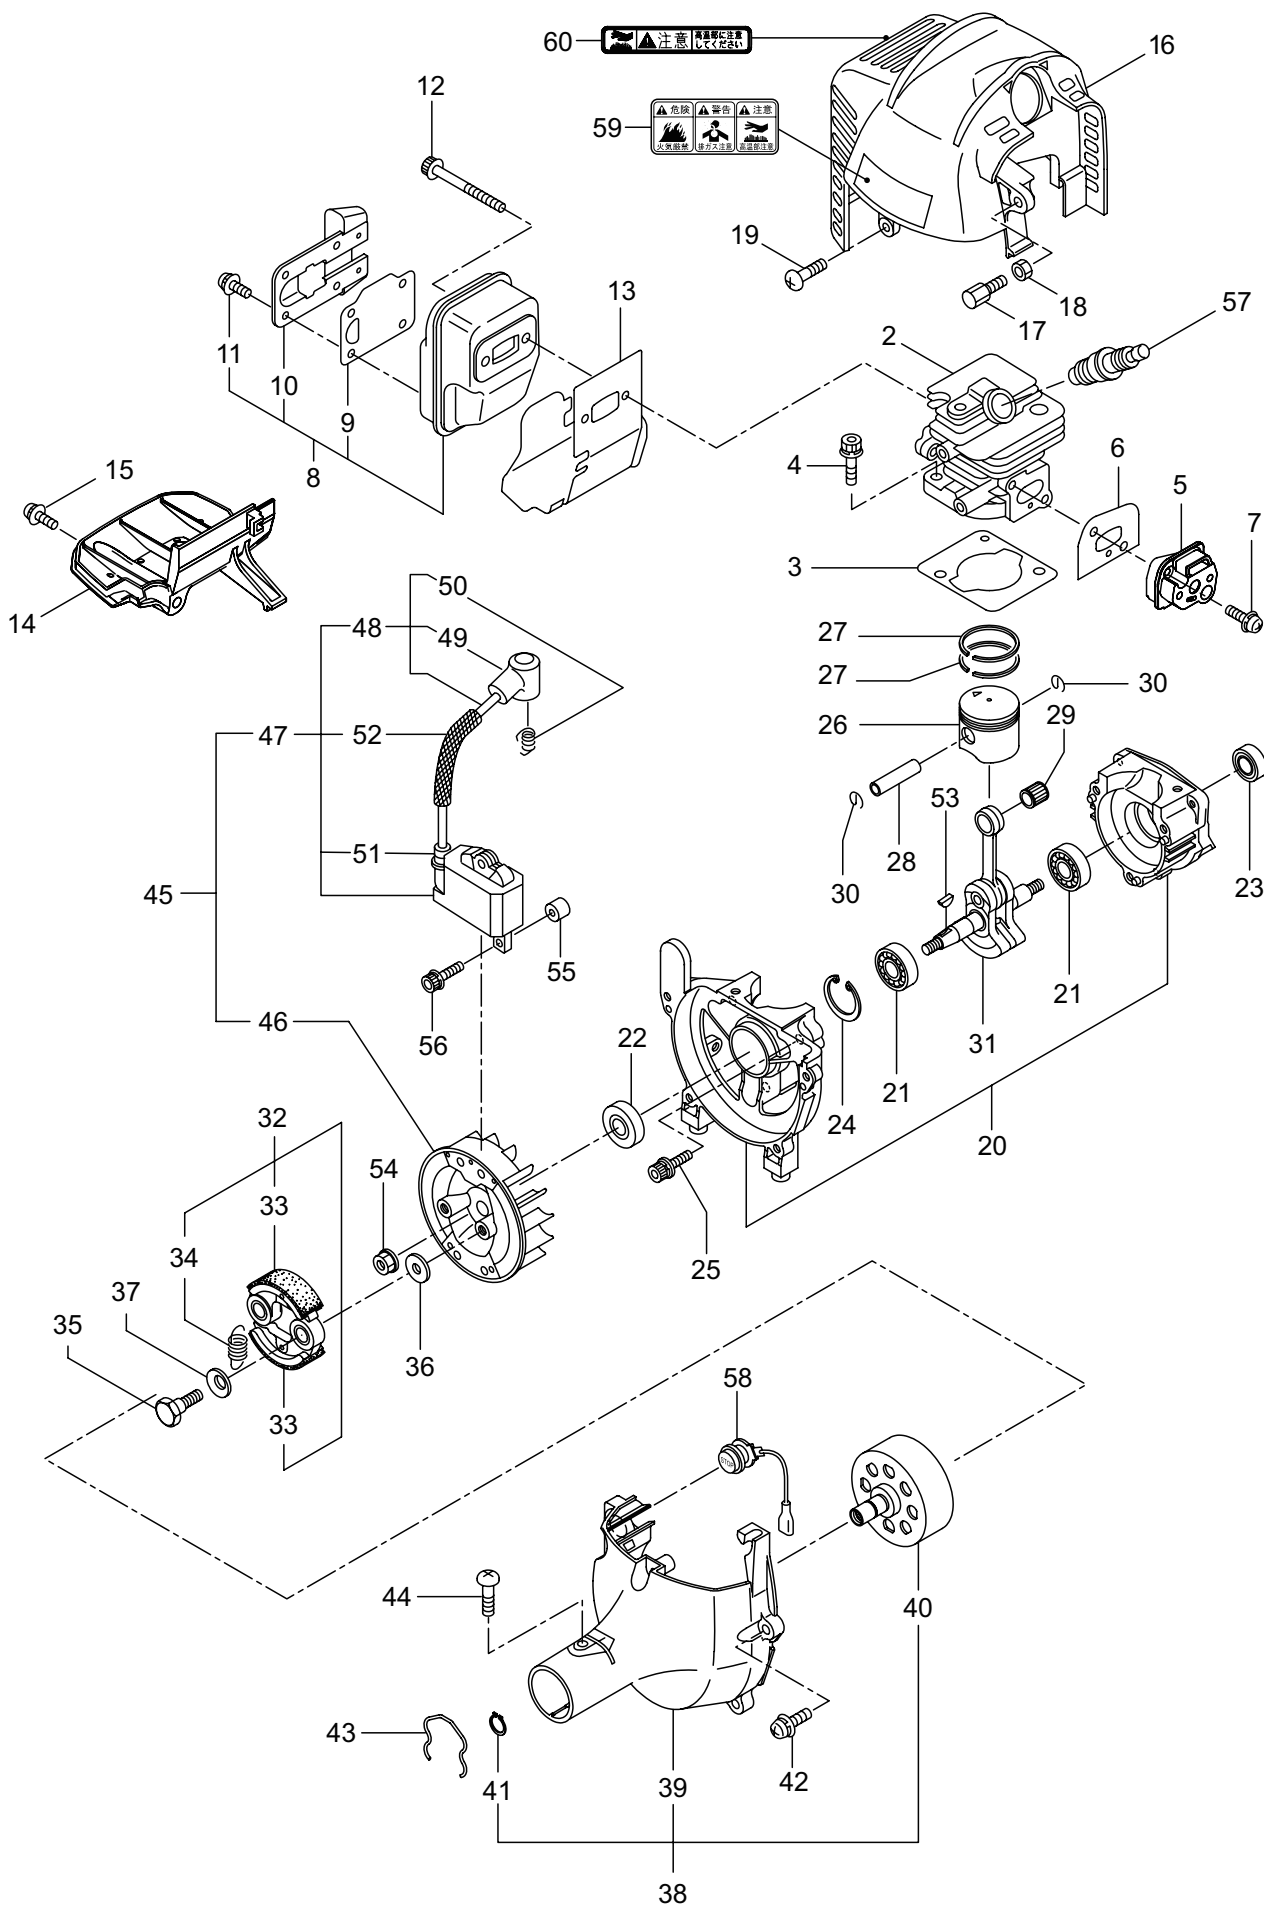

2. BC234S エンジン クランクケース、シリンダ

見出番号	部品番号	部 品 名 称	個数	備 考
2-46	283397	ロータ	1	
2-47	283165	イグニッションコイルアセンブリ	1	48 ~ 52 フクム
2-48	283268	コードアセンブリ	1	49,50 フクム
2-49	283178	プラグキャップ	1	
2-50	272805	フック	1	
2-51	283271	キャップ	1	
2-52	283272	チューブ	1	
2-53	261076	ハンゲツキー	1	
2-54	261417	サラザカネツキナット	1	M8
2-55	280381	スペーサ	2	
2-56	261256	6 カクアナツキホルト WSW	2	M4X25
2-57	286739	スパークプラグ	1	CJ6Y
2-58	283648	ストップスイッチコンプリート	1	
2-59	269705	ラベル	1	キケン カキゲンキン
2-60	274191	ラベル	1	コウオンチュウイ