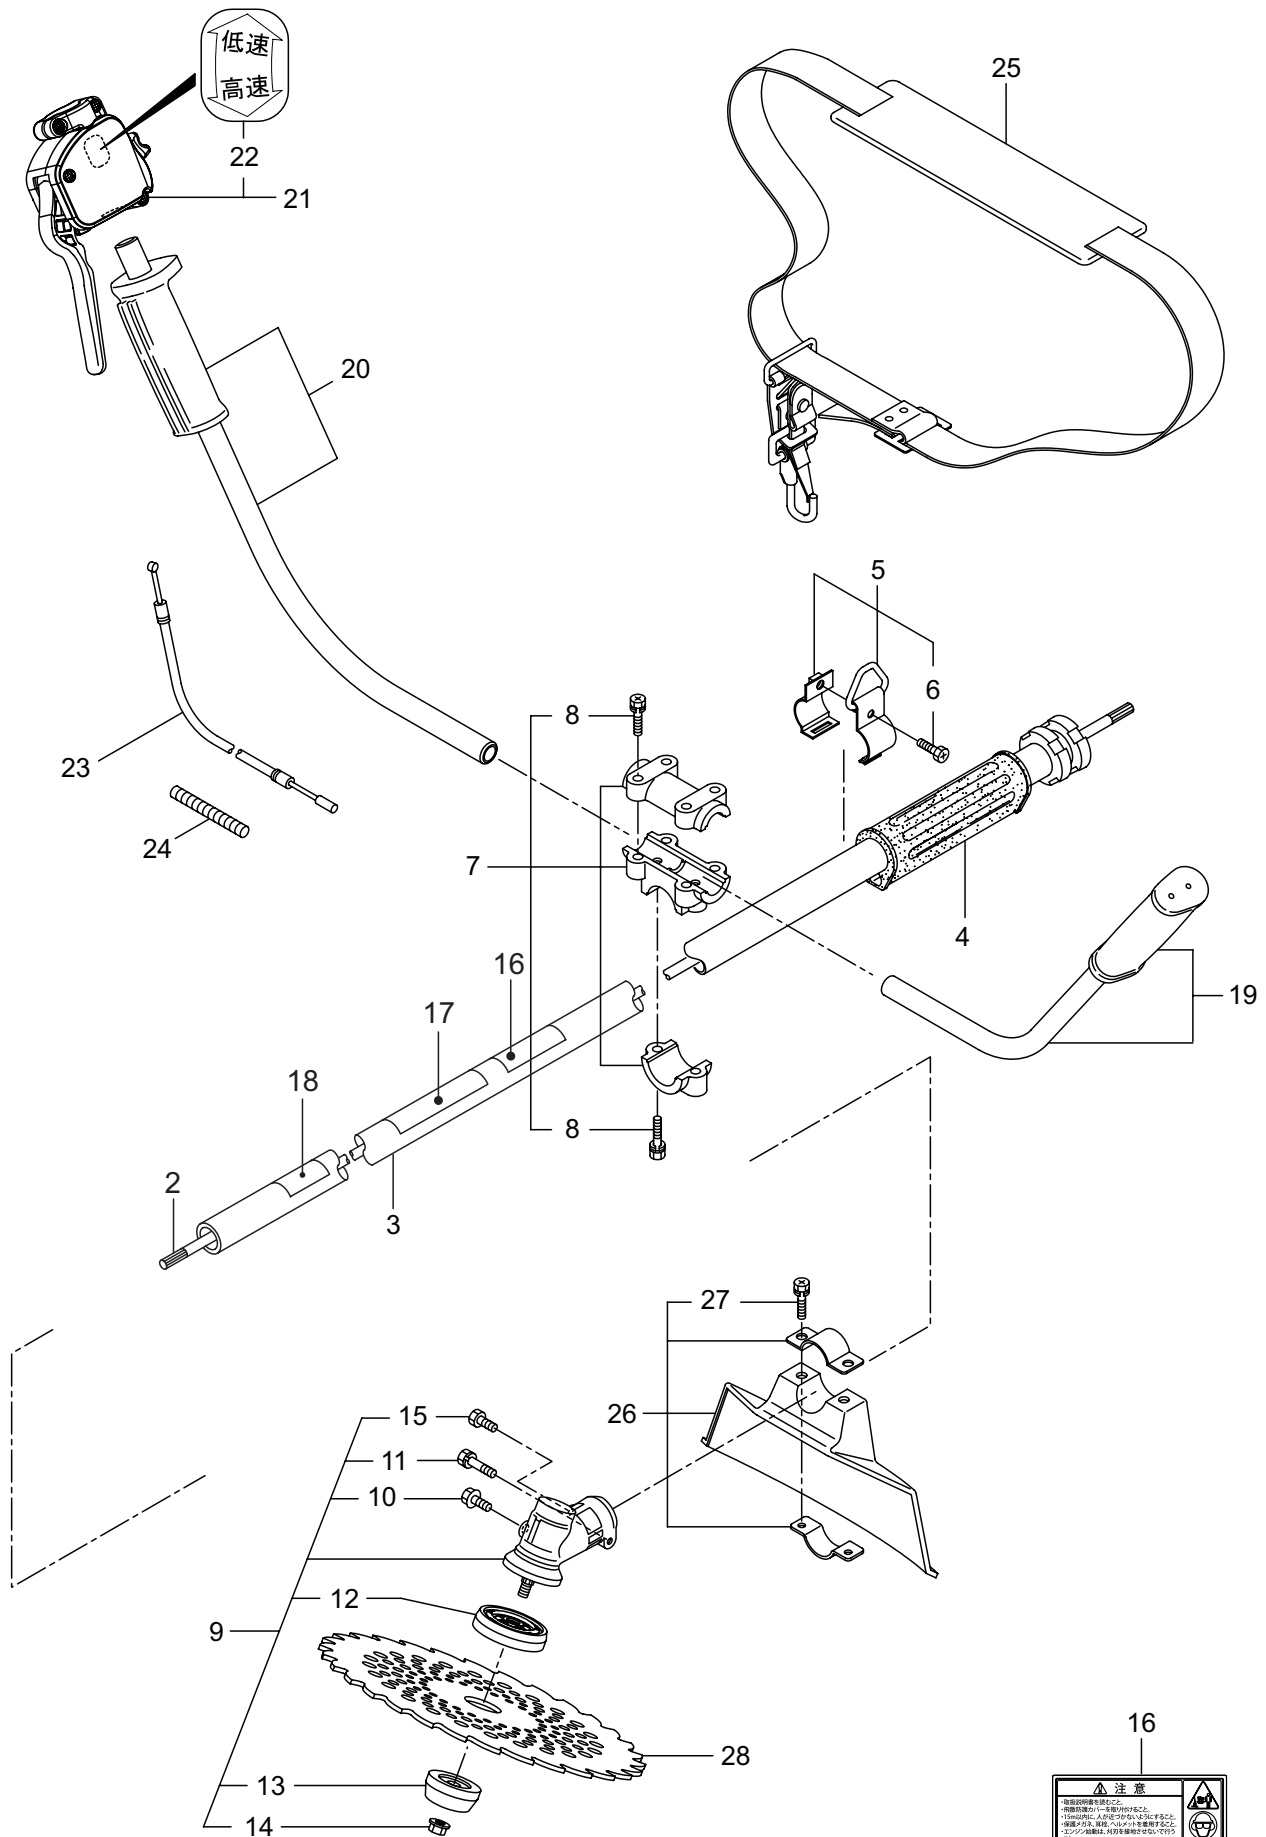

1. BC234S

本体

見出番号	部品番号	部 品 名 称	個数	備 考
1-1	364872	BC234S	1	
1-2	227923	デントウシク	1	7X1523L SP-18
1-3	227925	ホウシンガイカンマトメ	1	
1-4	215532	ホンタイニキリ	1	
1-5	054691	ツリカナグクミタテ	1	6 フクム
1-6	089738	6 カクボルト	1	M5X15
1-7	215418	ハンドルリツケカナグクミタテ	1	8 フクム
1-8	092561	6 カクボルト (+)SW	6	M5X25
1-9	225835	キヤケースクミタテ	1	10 ~ 15 フクム
1-10	225897	6 カクボルト (+)W	1	M6X8
1-11	092550	6 カクボルト (+)SW	1	M5X25-7T
1-12	225891	ハモボス A	1	
1-13	225892	ハモボス B	1	
1-14	225893	サラハネサガネツキナツト	1	M8 ヒダリ
1-15	225896	6 カクボルト (+)	1	M5X10
1-16	220549	チユウイマーク	1	
1-17	242196	ネームプレート	1	BC234S
1-18	231654	ハリマーク	1	ECO
1-19	235791	ハンドル A マトメ	1	
1-20	235792	ハンドル B マトメ	1	
1-21	237531	トリガレバークミタテ (16)	1	22 フクム
1-22	560182	ラベル	1	コウ - テイ
1-23	235748	スロットルワイヤ	1	810L I/O 75.5
1-24	237716	コルゲートチューブ	1	135L
1-25	220533	カタカケバンドクミタテ	1	
1-26	222821	ジヨウメンカバークミタテ	1	27 フクム
1-27	092561	6 カクボルト (+)SW	2	M5X25
1-28	224624	チツプソー 9	1