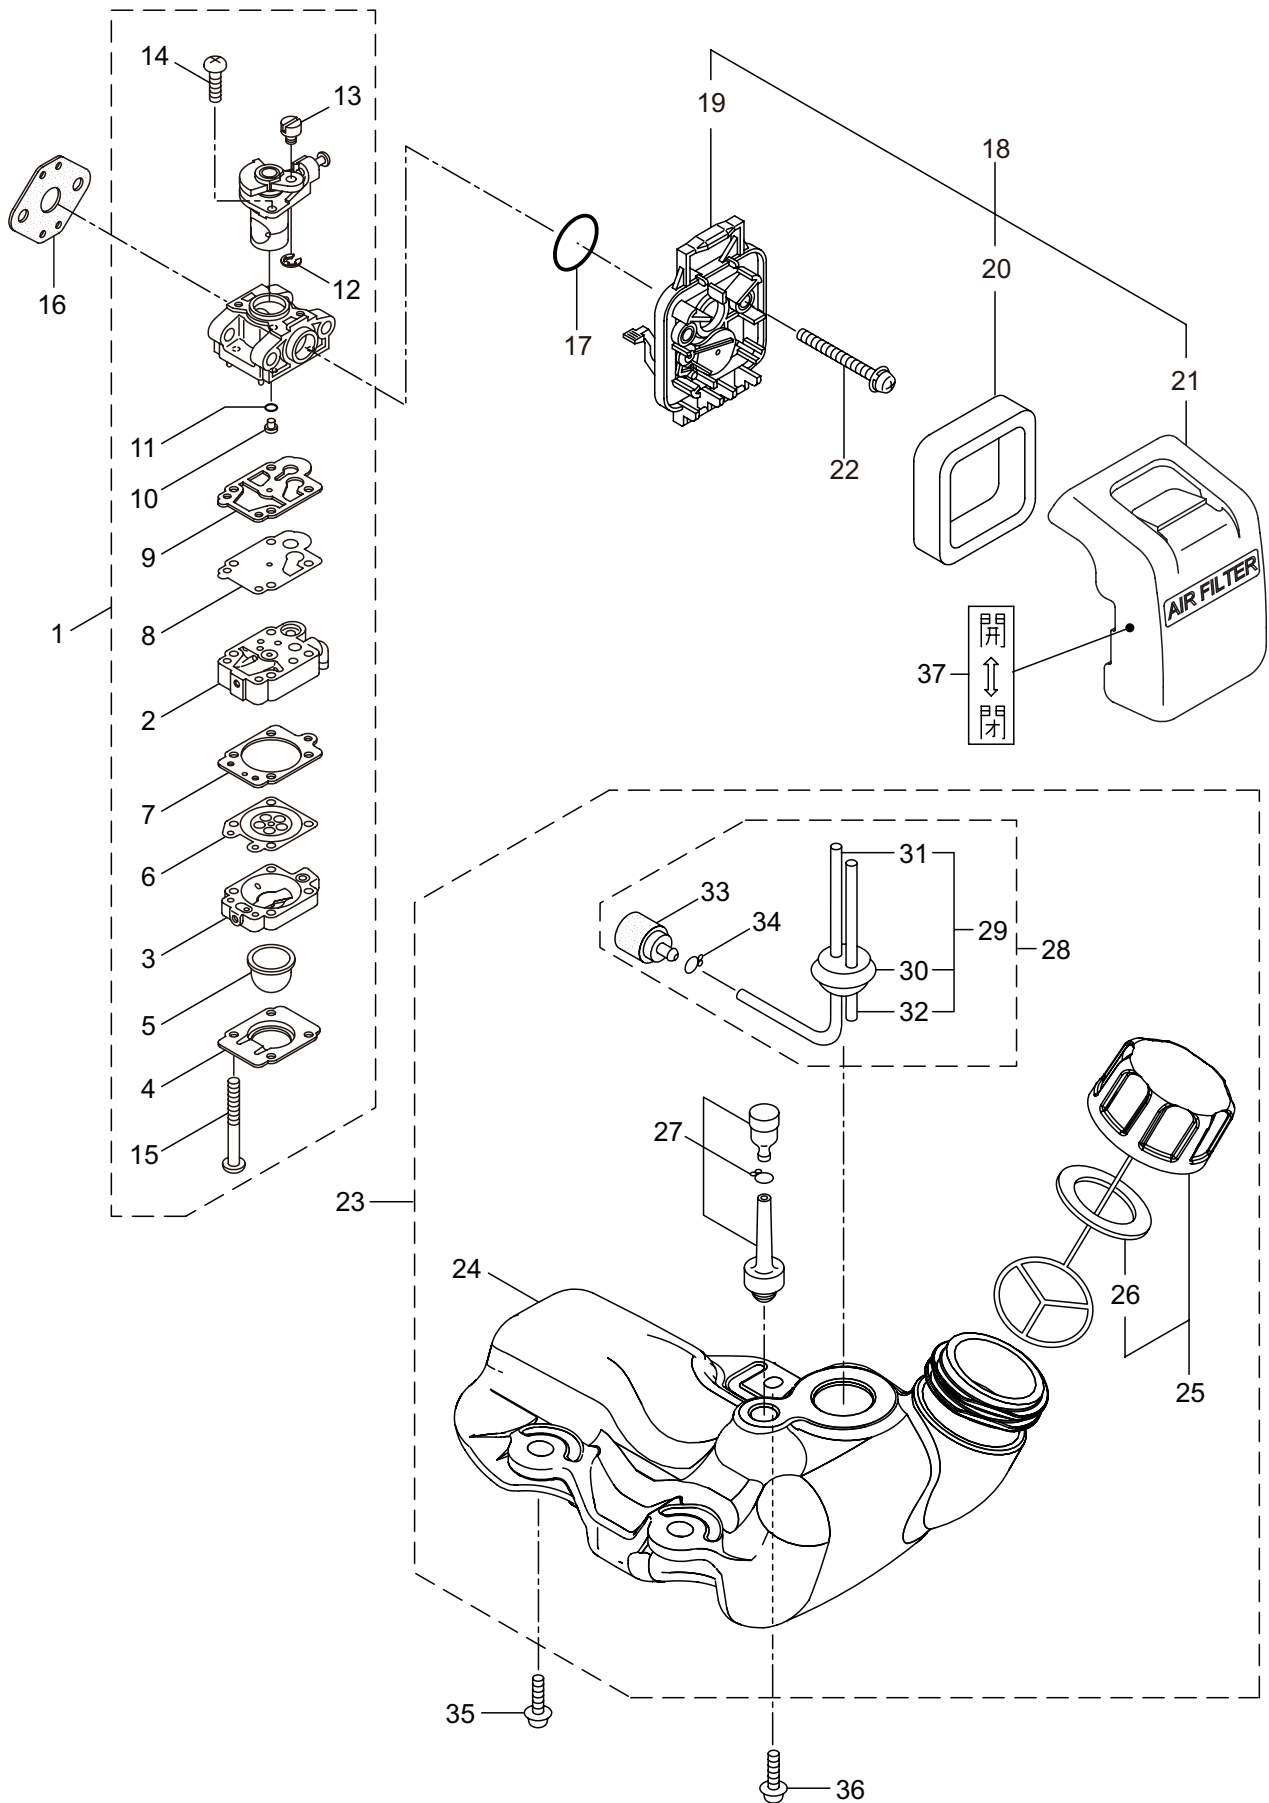

4. BC234S エンジン
キャブレタ、燃料タンク

見出番号	部品番号	部 品 名 称	個数	備 考
4-1	289878	キャブレタアセンブリ	1	2 ~ 15 フクム
4-2	274472	ポンプホテイ	1	
4-3	262991	パージホテイ	1	
4-4	262992	ポンプカバー	1	
4-5	261874	プライマ	1	
4-6	283905	ダイヤフラム	1	
4-7	262993	ガasket	1	
4-8	262994	ダイヤフラム	1	
4-9	282576	ガasket	1	
4-10	289396	シエツト	1	
4-11	261871	O リング	1	
4-12	261876	リング	1	
4-13	261658	スィベル	1	
4-14	264682	スクリュ	2	
4-15	262996	スクリュ	4	
4-16	261864	ガasket	1	19 ~ 21 フクム
4-17	264691	O リング	1	
4-18	279011	クリーナアセンブリ	1	
4-19	266433	ケースアセンブリ	1	
4-20	264695	エレメント	1	
4-21	278761	クリーナカバー	1	M5X60WSW 24 ~ 34 フクム
4-22	269834	ナベコネジ (+)WSW	2	
4-23	273515	タンクアセンブリ	1	
4-24	273516	フューエルタンク	1	
4-25	275306	タンクキャツプアセンブリ	1	
4-26	274875	パツキン	1	29 ~ 34 フクム 30 ~ 32 フクム
4-27	261696	ブリーザクミタテ	1	
4-28	265752	ネンリヨウパイプアセンブリ	1	
4-29	264031	パイプクミタテ	1	
4-30	261115	グロメツト	1	
4-31	261690	ネンリヨウパイプ	1	160L
4-32	263038	オーバフローパイプ	1	
4-33	277887	フィルタアセンブリ	1	
4-34	261117	クリツプ	1	
4-35	269828	ナベコネジ (+)W	2	
4-36	281208	ナベコネジ (+)W	1	M5X16W メツク チヨーク カイ_ヘイ
4-37	281007	ラベル	1