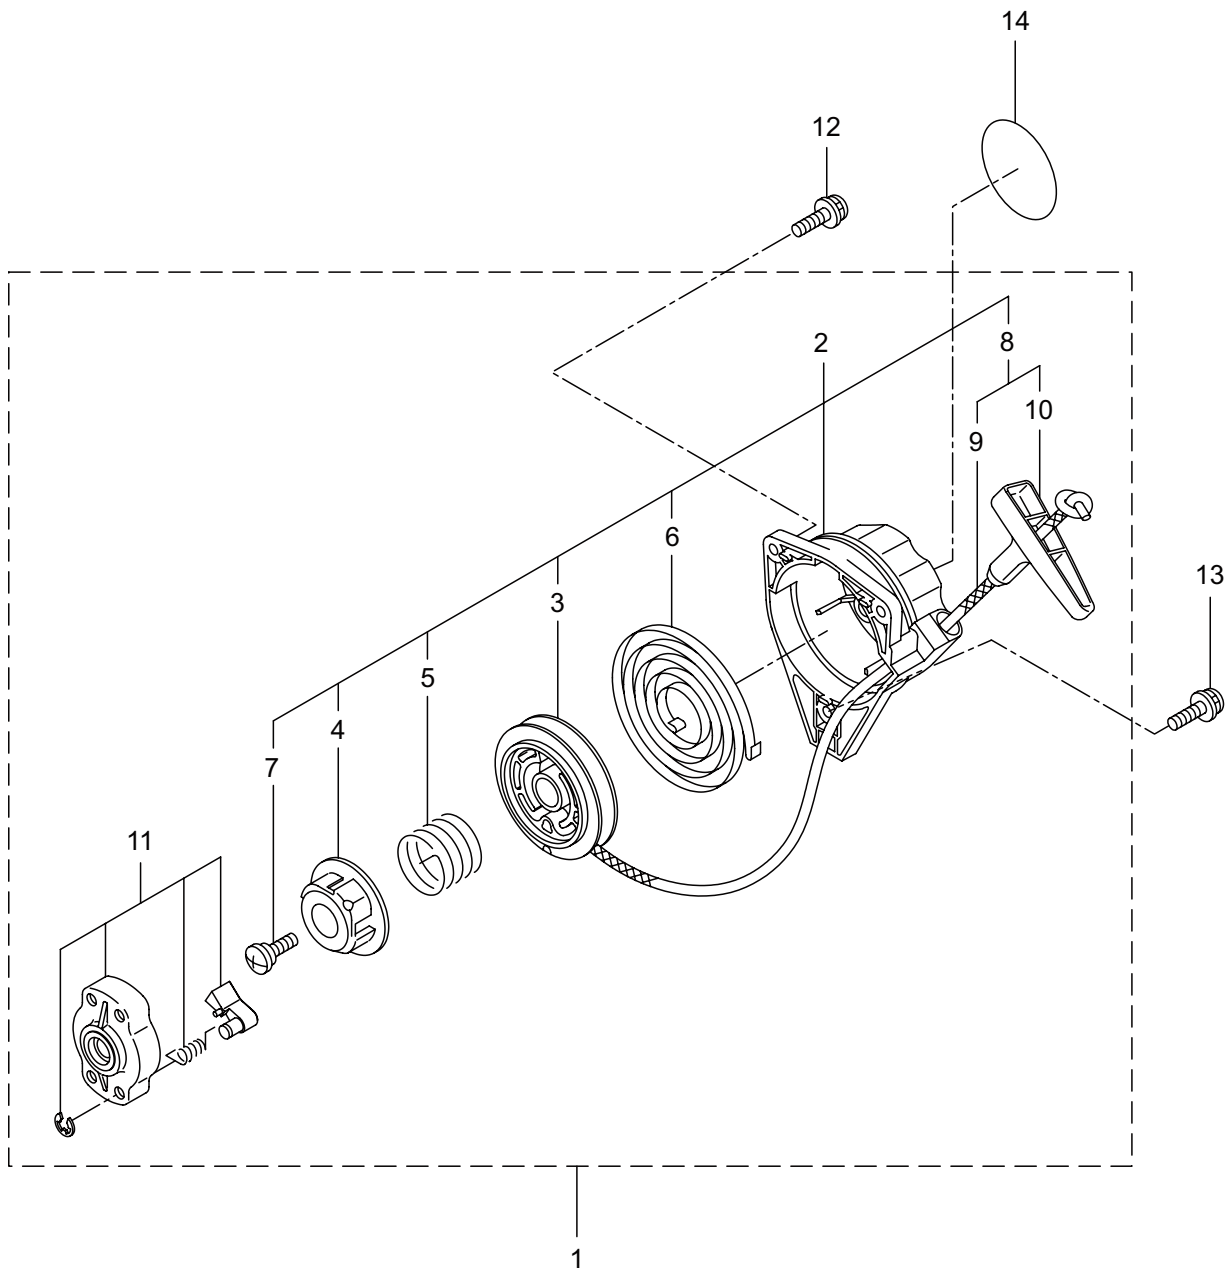

3. BC234S エンジン
リコイルスタータ

見出番号	部品番号	部 品 名 称	個数	備 考
3-1	282404	リコイルスタータアセンブリ	1	2 ~ 11 フクム
3-2	282405	スタータアセンブリ	1	3 ~ 10 フクム
3-3	283411	リール	1	
3-4	283412	カムプレート	1	
3-5	280930	ダンパースプリング	1	
3-6	280931	スパイラルスプリング	1	
3-7	267213	セットスクリュ	1	
3-8	280932	ロープアセンブリ	1	9,10 フクム
3-9	280933	スタータロープ	1	
3-10	267219	スタータノブ	1	
3-11	280934	プーリアアセンブリ	1	
3-12	280489	ナベコネジ (+)WSW	2	M4X20
3-13	269833	ナベコネジ (+)WSW	1	M4X16WSW
3-14	272207	ラベル	1	ラクラクシドウ R スタート