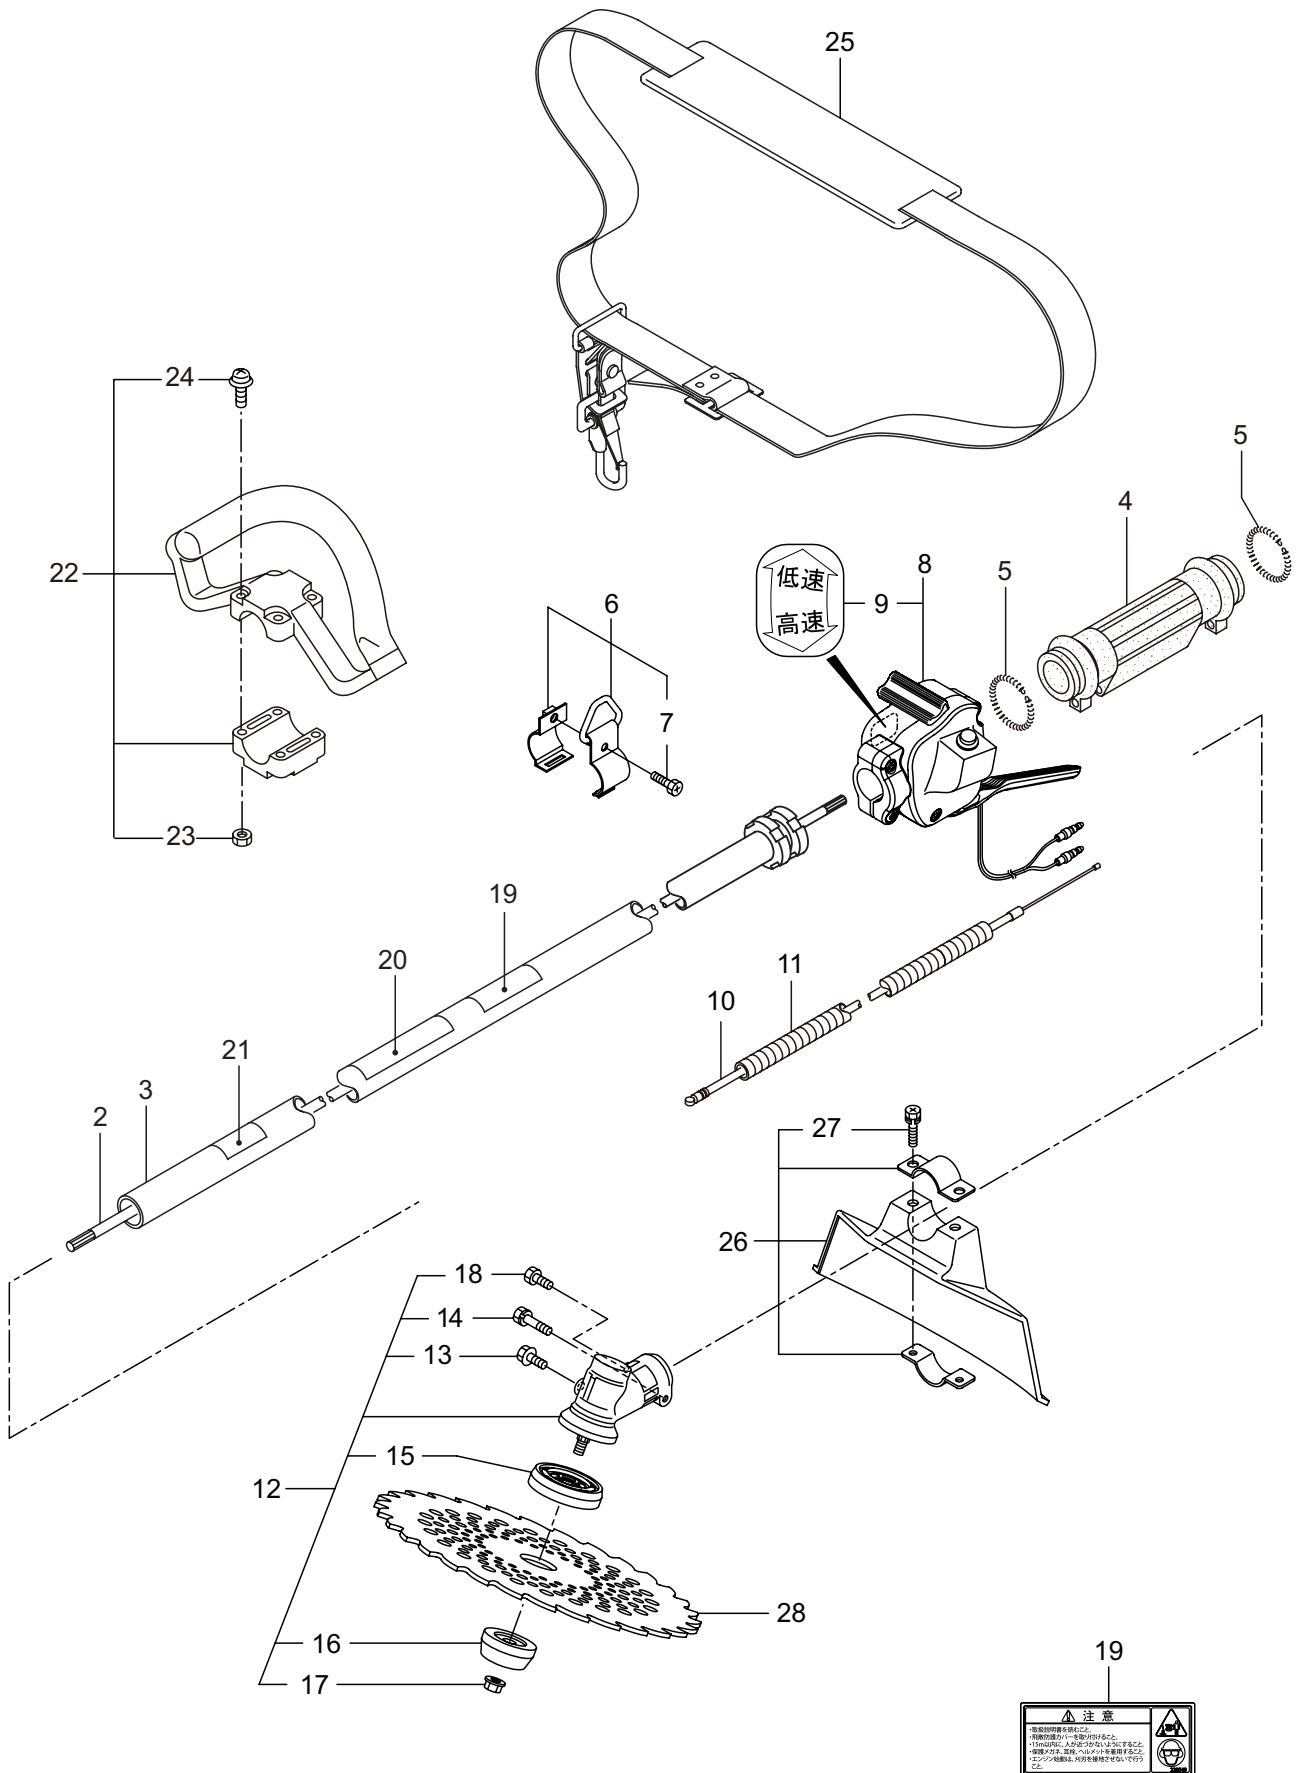

1. BC234SL
本体

見出番号	部品番号	部品名称	個数		互換	備考
			A	B		
1-1	364873	BC234SL	1			7X1523L SP-18
1-2	227923	テントウジク	1			
1-3	227925	ホウシンガイカンマトメ	1			
1-4	211736	ホンタイニギリ B	1			
1-5	211737	バント	2			
1-6	054691	ツリカナクミタテ	1			7 フクム
1-7	089738	6 カクホルト	1			M5X15
1-8	237535	トリガレバークミタテ (24)	1			9 フクム
1-9	236111	ラベル	1			コウ - テイマーク
1-10	235751	スロットルワイヤ	1			365L I/O 73.5
1-11	213548	コルゲートチューブ	1			ヨビ 10 200L
1-12	225835	キヤケースクミタテ	1			13 ~ 18 フクム
1-13	225897	6 カクホルト (+)W	1			M6X8
1-14	092550	6 カクホルト (+)SW	1			M5X25-7T
1-15	225891	ハモノボス A	1			
1-16	225892	ハモノボス B	1			M8 ヒタリ
1-17	225893	サラハネサガネツキナツト	1			
1-18	225896	6 カクホルト (+)	1			M5X10
1-19	220549	チュウイマーク	1			BC234SL
1-20	242200	ネームプレート	1			
1-21	231654	ハリマーク	1			ECO
1-22	222059	ホウシンループハンドルクミタテ	1			23,24 フクム
1-23	126993	6 カクナツト	4			M5
1-24	222142	ナベコネジ (+)W	4			M5X28
1-25	220533	カタカケバントクミタテ	1			
1-26	222821	ジヨウメンカバークミタテ	1			27 フクム
1-27	092561	6 カクホルト (+)SW	2			M5X25
1-28	224624	チツプソー 9	1