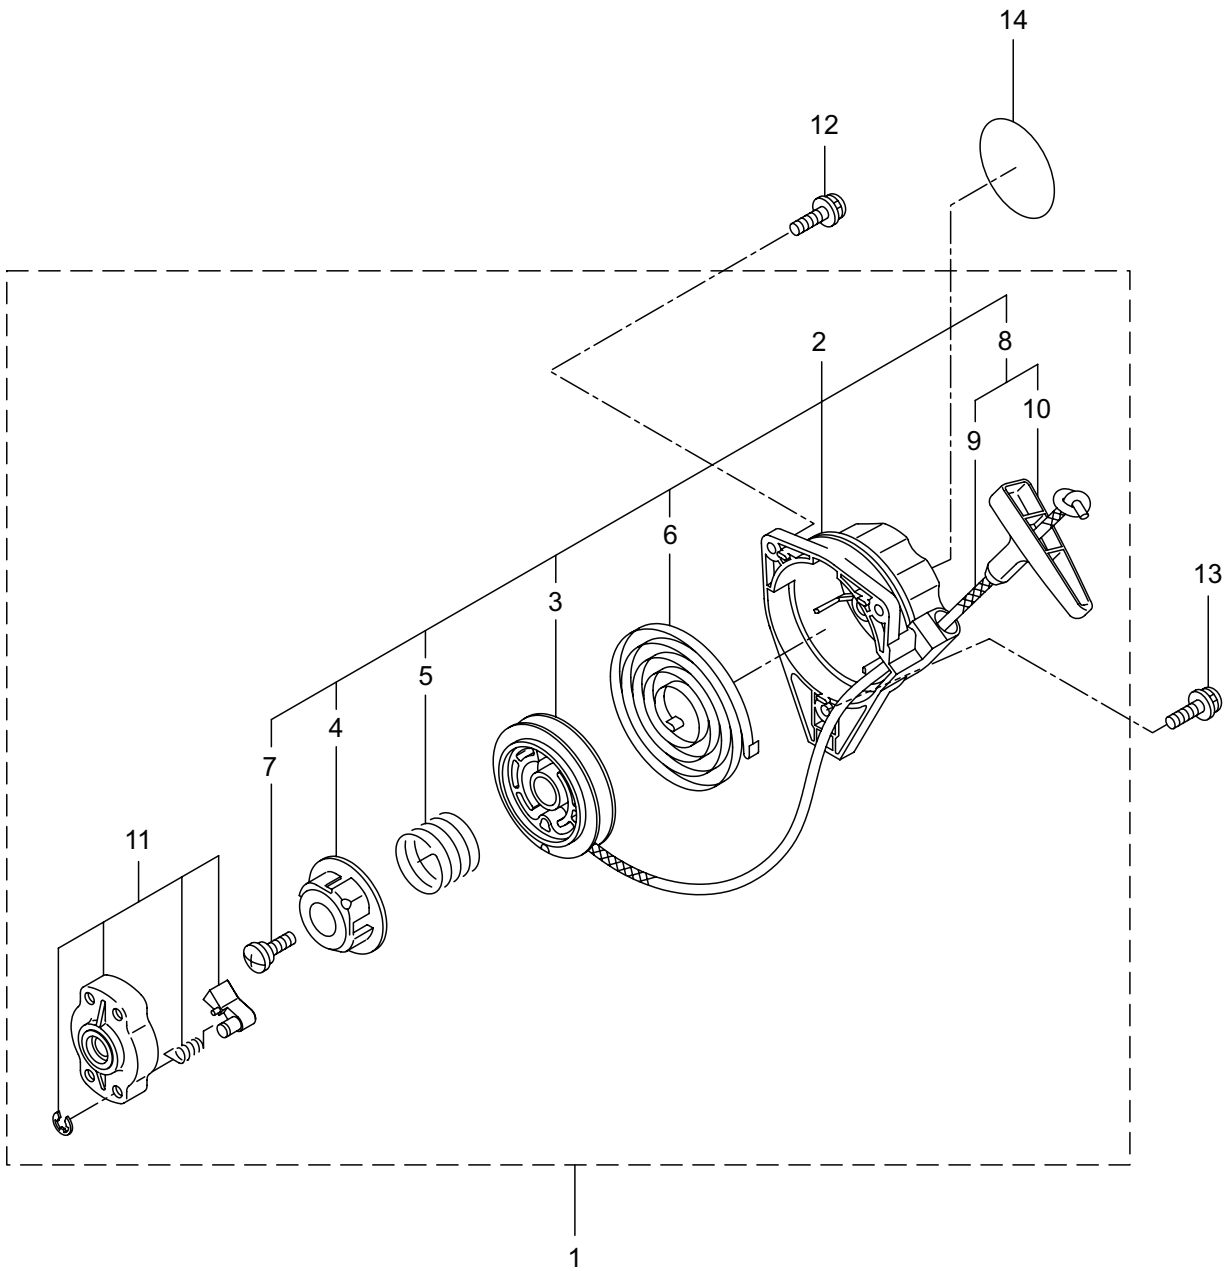

見出番号	部品番号	部品名称	個数		互換	備考
			A	B		
3-46	283397	ロータ	1	1		48 ~ 52 フクム 49,50 フクム
3-47	283165	イグニッションコイルアセンブリ	1	1		
3-48	283268	コトアセンブリ	1	1		
3-49	283178	プラグキャップ	1	1		
3-50	272805	フック	1	1		
3-51	283271	キャップ	1	1		M8
3-52	283272	チューブ	1	1		
3-53	261076	ハンケツキー	1	1		
3-54	261417	サラサガネツキナット	1	1		
3-55	280381	スペーサ	2	2		
3-56	261256	6 カクアナツキホルト WSW	2	2		M4X25 CJ6Y 165 ハタ HCBH
3-57	286739	スパークプラグ	1	1		
3-58	269722	リード	1	1		
3-59	282880	リード	1	1		
3-60	280670	クロメット	1	1		
3-61	264588	クランプ	1	1		キケン カキゲンキン コウオンチユウイ
3-62	269705	ラベル	1	1		
3-63	274191	ラベル	1	1		

4. BC234SL, BC234SG エンジン
リコイルスタータ