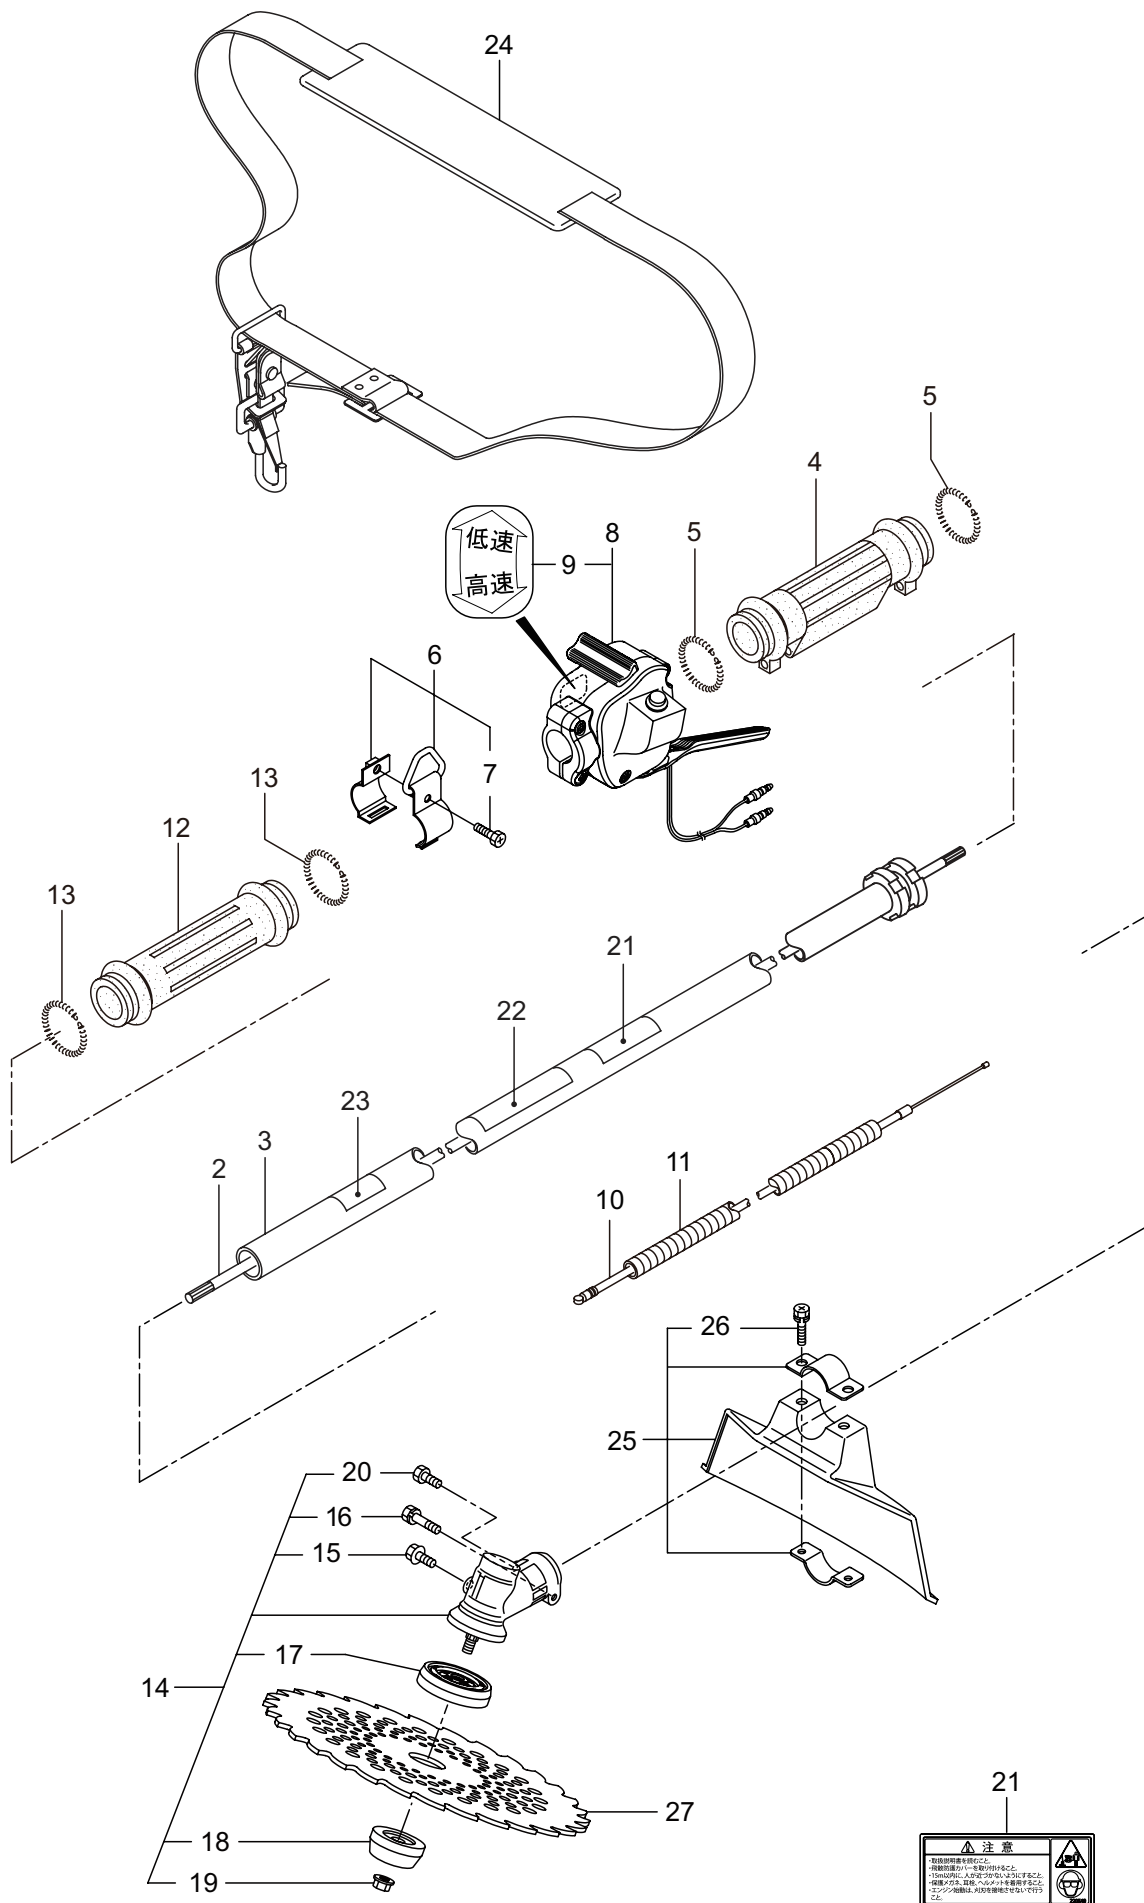

Parts List

パーツリスト

動力刈払機

Model: **BC234SL**
BC234SG

パーツリストコード 524935

BIG M

2020. 01.

部品表のご使用について

4. エンジン（リコイルスタータ） 9 ~ 10

5. エンジン（キャブレタ、エアクリーナ、燃料タンク） 11 ~ 12

6. 付属品 13 ~ 14

1. BC234SL
本体

見出番号	部品番号	部品名称	個数		互換	備考
			A	B		
1-1	364873	BC234SL	1			7X1523L SP-18
1-2	227923	テントウジク	1			
1-3	227925	ホウシンガイカンマトメ	1			
1-4	211736	ホンタイニギリ B	1			
1-5	211737	バント	2			
1-6	054691	ツリカナクミタテ	1			7 フクム
1-7	089738	6 カクホルト	1			M5X15
1-8	237535	トリガレバークミタテ (24)	1			9 フクム
1-9	236111	ラベル	1			コウ - テイマーク
1-10	235751	スロットルワイヤ	1			365L I/O 73.5
1-11	213548	コルゲートチューブ	1			ヨビ 10 200L
1-12	225835	キヤケースクミタテ	1			13 ~ 18 フクム
1-13	225897	6 カクホルト (+)W	1			M6X8
1-14	092550	6 カクホルト (+)SW	1			M5X25-7T
1-15	225891	ハモノボス A	1			
1-16	225892	ハモノボス B	1			M8 ヒタリ
1-17	225893	サラハネサガネツキナツト	1			
1-18	225896	6 カクホルト (+)	1			M5X10
1-19	220549	チュウイマーク	1			BC234SL
1-20	242200	ネームプレート	1			
1-21	231654	ハリマーク	1			ECO
1-22	222059	ホウシンループハンドルクミタテ	1			23,24 フクム
1-23	126993	6 カクナツト	4			M5
1-24	222142	ナベコネジ (+)W	4			M5X28
1-25	220533	カタカケバントクミタテ	1			
1-26	222821	ジヨウメンカバークミタテ	1			27 フクム
1-27	092561	6 カクホルト (+)SW	2			M5X25
1-28	224624	チツプソー 9	1			

2. BC234SG 本体

見出番号	部品番号	部品名称	個数		互換	備考
			A	B		
2-1	364874	BC234SG		1		7X1523L SP-18
2-2	227923	テントウジク		1		
2-3	227925	ハウシンガイカンマトメ		1		
2-4	211736	ホンタイニキリB		1		
2-5	211737	バンド		2		
2-6	054691	ツリカナグクミタテ		1		7 フクム
2-7	089738	6 カクボルト		1		M5X15
2-8	237535	トリガレバークミタテ (24)		1		9 フクム
2-9	236111	ラベル		1		コウ - テイマーク
2-10	235751	スロットルワイヤ		1		365L I/O 73.5
2-11	213548	コルゲートチューブ		1		ヨビ 10 200L
2-12	211735	ホンタイニキリ A		1		15 ~ 20 フクム M6X8
2-13	211737	バンド		2		
2-14	225835	キヤケースクミタテ		1		
2-15	225897	6 カクボルト (+)W		1		
2-16	092550	6 カクボルト (+)SW		1		M5X25-7T
2-17	225891	ハモノボス A		1		M8 ヒタリ M5X10
2-18	225892	ハモノボス B		1		
2-19	225893	サラハネサガネツキナツト		1		
2-20	225896	6 カクボルト (+)		1		
2-21	220549	チユウイマーク		1		
2-22	242204	ネームプレート		1		BC234SG
2-23	231654	ハリマーク		1		ECO
2-24	220533	カタカケバンドクミタテ		1		26 フクム
2-25	222821	ジヨウメンカバークミタテ		1		
2-26	092561	6 カクボルト (+)SW		2		M5X25
2-27	224624	チツプソー 9		1		