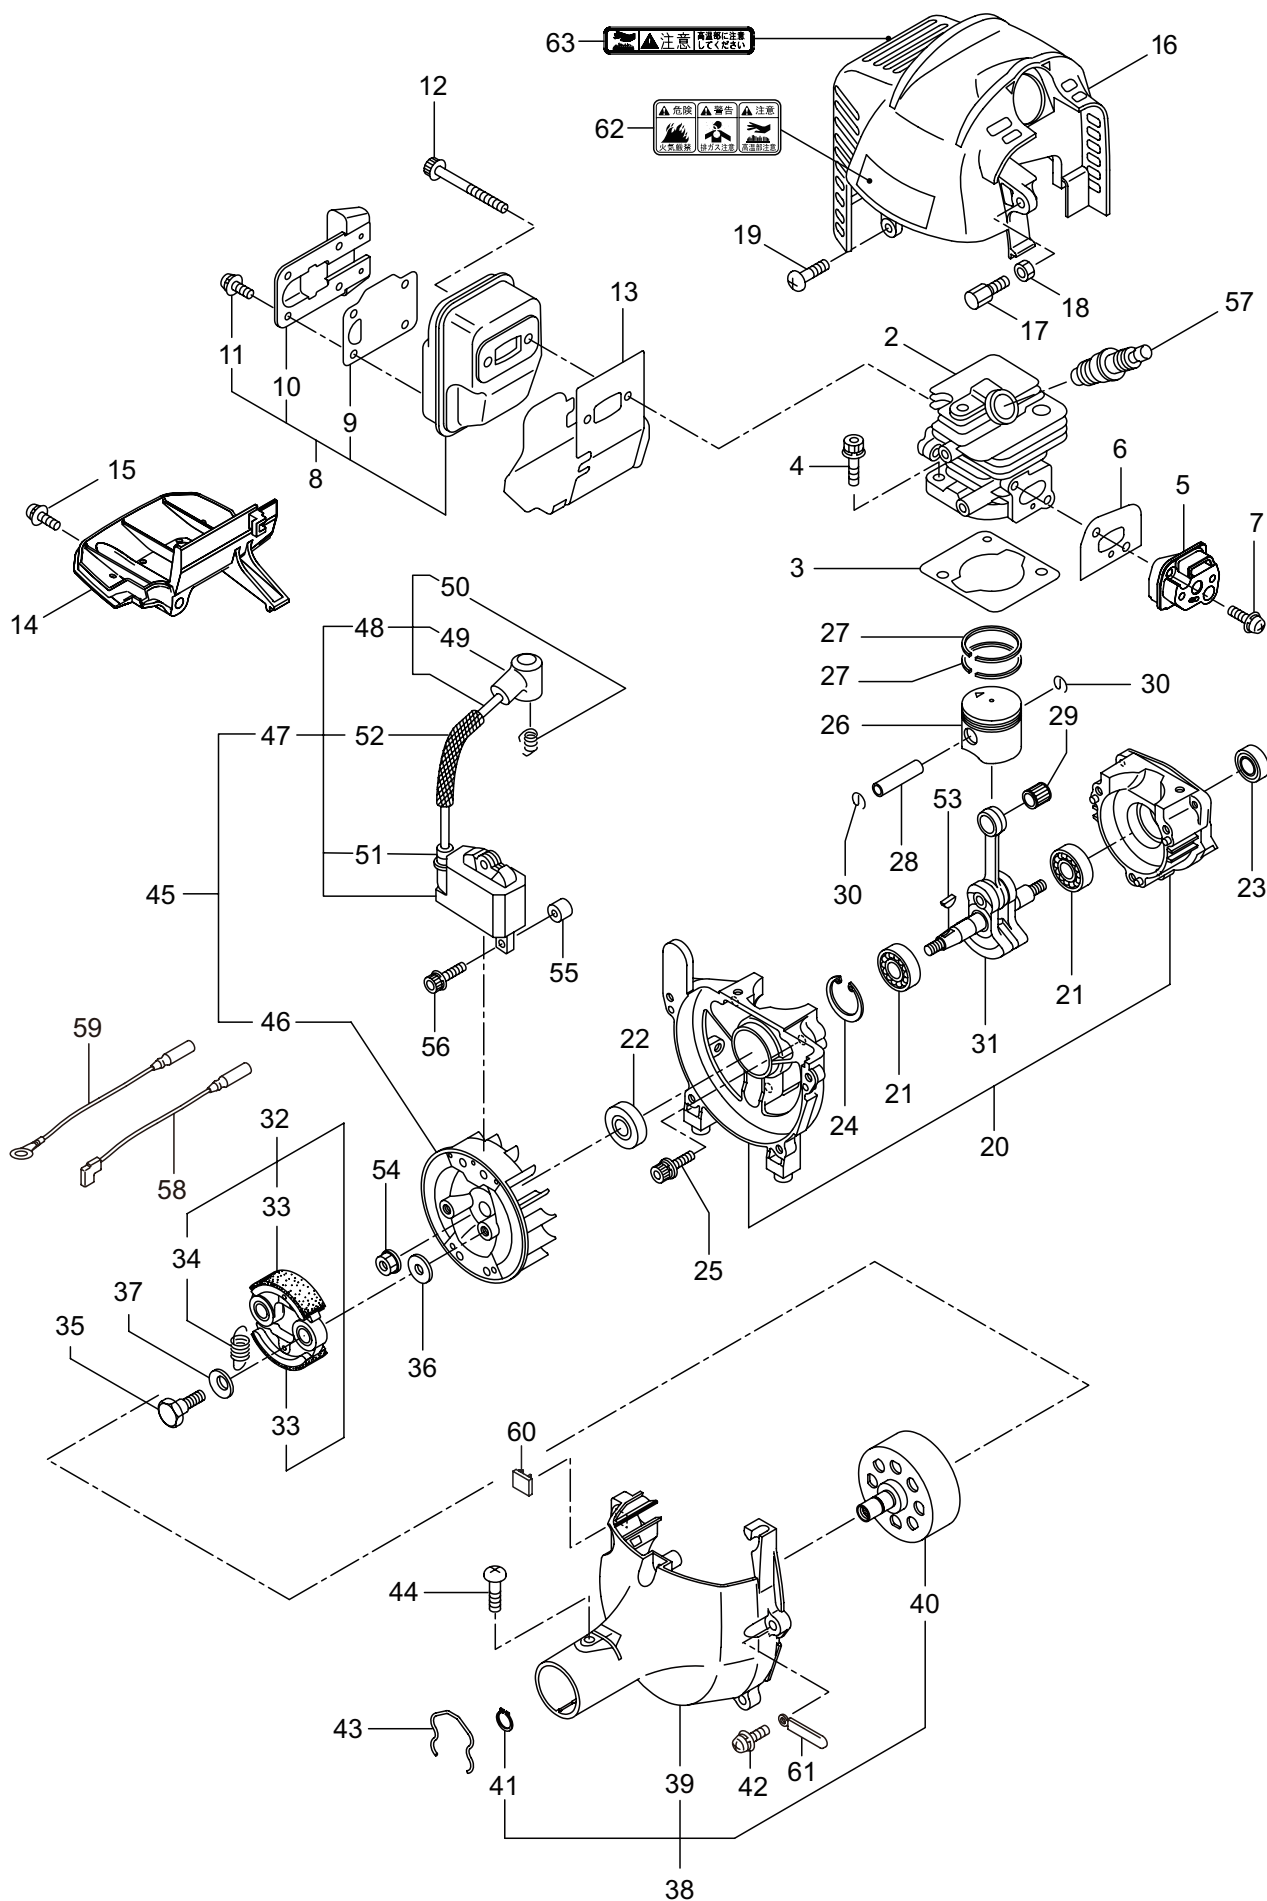

3. BC234SL, BC234SG エンジン クランクケース、シリンダ、コイル

見出番号	部品番号	部品名称	個数		互換	備考
			A	B		
3-1	875398	エンジン	1	1		EE231/62
3-2	289639	シリンダ	1	1		
3-3	289643	ガスケット	1	1		T0.5
3-4	267290	スクリュ	2	2		M5X20
3-5	272744	インシュレータ	1	1		
3-6	267049	ガスケット	1	1		
3-7	269826	ナベコネジ (+)WSW	2	2		M5X25WSW
3-8	246697	マフラアセンブリ	1	1		9 ~ 11 フクム
3-9	246707	ガスケット	1	1		
3-10	246704	テイルコンプリート	1	1		
3-11	246485	ナベコネジ (+)WSW	2	2		M4X8
3-12	266402	6 カクアナツキホルト WSW	2	2		M5X55
3-13	247073	ガスケット	1	1		
3-14	276868	アンダーカバー	1	1		
3-15	269827	ナベコネジ (+)WSW	1	1		M5X16
3-16	247155	トップカバーコンプリート	1	1		
3-17	563151	スクリュ	1	1		M6X15
3-18	261878	ナット	1	1		
3-19	280144	タツピンネジ (+)	1	1		4X16
3-20	273674	クランクケース	1	1		
3-21	280488	ベアリング	2	2		PPL 6001
3-22	261492	オイルシール	1	1		ISCD12287
3-23	261386	オイルシール	1	1		ISCD12227
3-24	055185	C ガ外メワ	1	1		H28
3-25	261612	6 カクアナツキホルト WSW	3	3		M5X30
3-26	272204	ピストン	1	1		
3-27	264891	ピストンリング	2	2		
3-28	261036	ピストンピン	1	1		
3-29	288520	ニードルベアリング	1	1		8E-KV8X11X11.8
3-30	261576	サークリップ	2	2		
3-31	274146	クランクシャフトコンプリート	1	1		
3-32	269168	クラッチアセンブリ	1	1		33,34 フクム
3-33	269169	クラッチシュ	2	2		
3-34	269173	スプリング	1	1		
3-35	269647	クラッチホルト	2	2		
3-36	269175	ワツシヤ	2	2		6.1X15X1.6
3-37	261777	ウエーブワツシヤ	2	2		
3-38	272095	ファンカバーアセンブリ C	1	1		39 ~ 41 フクム
3-39	282233	ファンカバー	1	1		
3-40	289727	クラッチドラムコンプリート	1	1		
3-41	014210	C ガ外メワ	1	1		S10
3-42	269831	ナベコネジ (+)WSW	4	4		M5X20WSW
3-43	282215	クリップ	1	1		
3-44	281169	スクリュ	1	1		
3-45	274927	マグネットアセンブリ	1	1		46 ~ 52 フクム