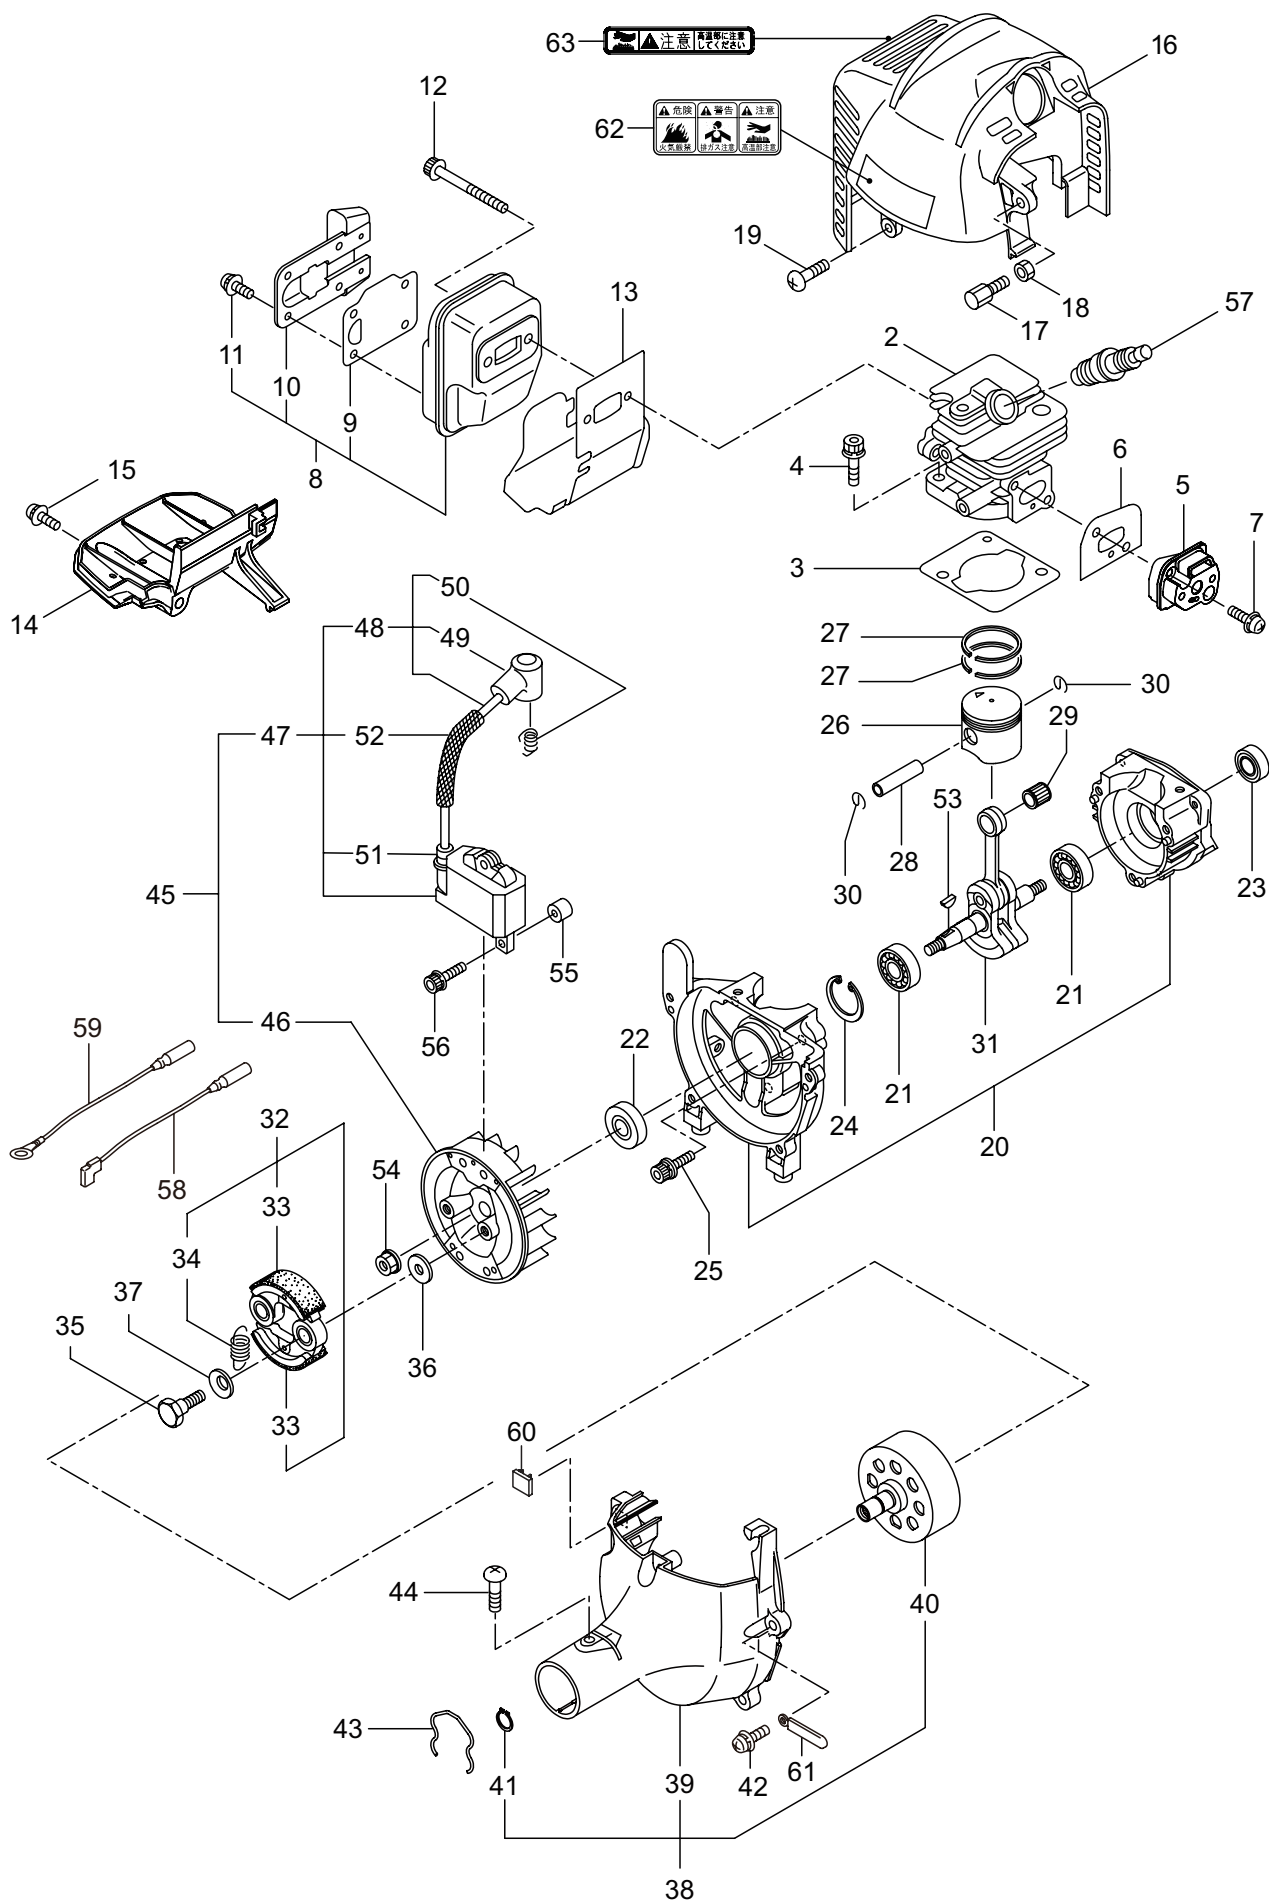

3. BC234SL, BC234SG エンジン クランクケース、シリンダ、コイル

見出番号	部品番号	部品名称	個数		互換	備考
			A	B		
3-46	283397	ロータ	1	1		48 ~ 52 フクム 49,50 フクム
3-47	283165	イグニッションコイルアセンブリ	1	1		
3-48	283268	コトアセンブリ	1	1		
3-49	283178	プラグキャップ	1	1		
3-50	272805	フック	1	1		
3-51	283271	キャップ	1	1		M8
3-52	283272	チューブ	1	1		
3-53	261076	ハンケツキー	1	1		
3-54	261417	サラサガネツキナット	1	1		
3-55	280381	スペーサ	2	2		
3-56	261256	6 カクアナツキホルト WSW	2	2		M4X25 CJ6Y 165 ハタ HCBH
3-57	286739	スパークプラグ	1	1		
3-58	269722	リード	1	1		
3-59	282880	リード	1	1		
3-60	280670	クロメット	1	1		
3-61	264588	クランプ	1	1		キケン カキゲンキン コウオンチユウイ
3-62	269705	ラベル	1	1		
3-63	274191	ラベル	1	1