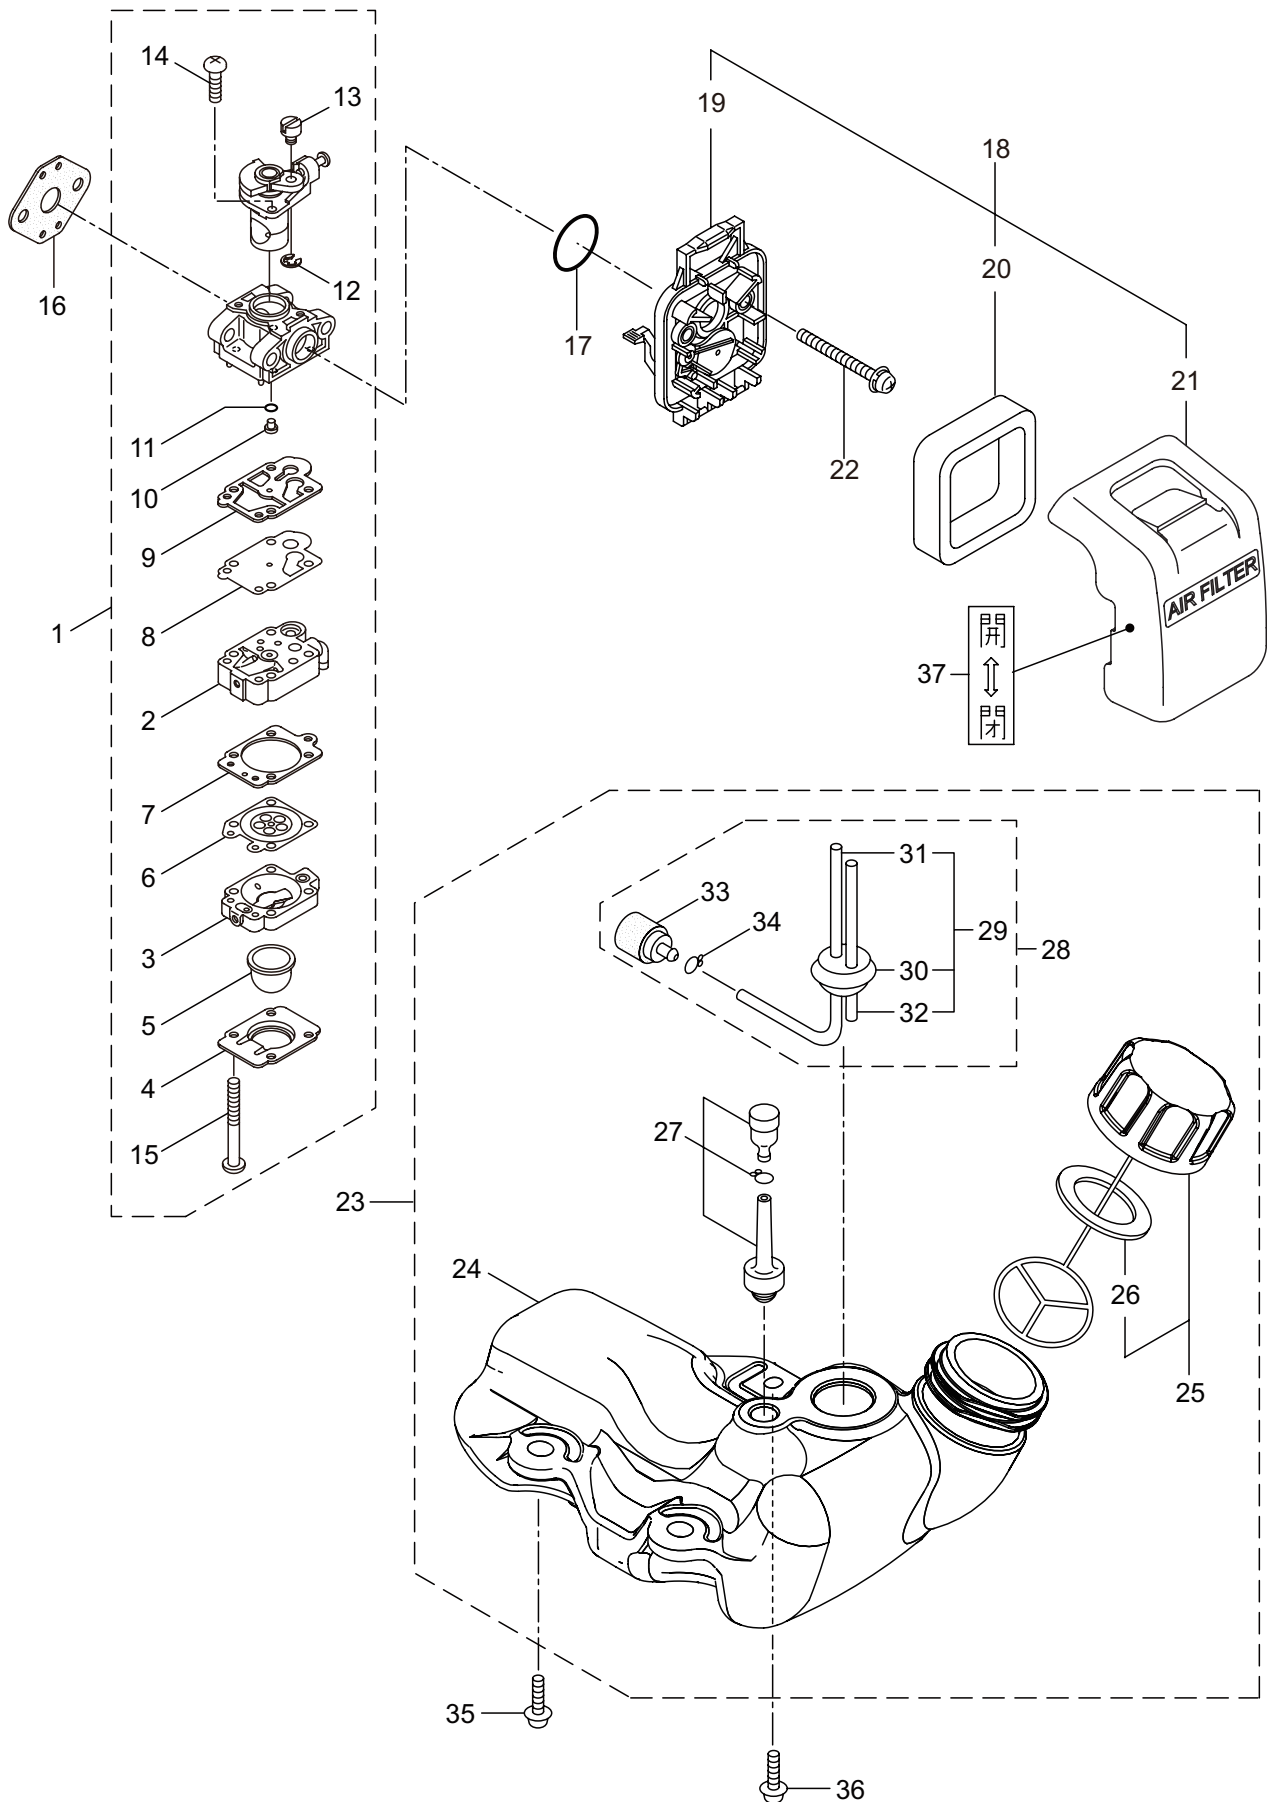

5. BC234SL, BC234SG エンジン
キャブレタ、エアクリーナ、燃料タンク

見出番号	部品番号	部品名称	個数		互換	備考
			A	B		
5-1	289878	キャブレタアセンブリ	1	1		2 ~ 15 フクム
5-2	274472	ポンプホテイ	1	1		
5-3	262991	パージホテイ	1	1		
5-4	262992	ポンプカバー	1	1		
5-5	261874	プライマ	1	1		
5-6	283905	ダイヤフラム	1	1		
5-7	262993	ガasket	1	1		
5-8	262994	ダイヤフラム	1	1		
5-9	282576	ガasket	1	1		
5-10	289396	ジエット	1	1		
5-11	261871	O リング	1	1		
5-12	261876	リング	1	1		
5-13	261658	スィベル	1	1		
5-14	264682	スクリュ	2	2		
5-15	262996	スクリュ	4	4		
5-16	261864	ガasket	1	1		19 ~ 21 フクム
5-17	264691	O リング	1	1		
5-18	279011	クリーナアセンブリ	1	1		
5-19	266433	ケースアセンブリ	1	1		
5-20	264695	エレメント	1	1		
5-21	278761	クリーナカバー	1	1		M5X60WSW 24 ~ 34 フクム
5-22	269834	ナベコネジ (+)WSW	2	2		
5-23	273515	タンクアセンブリ	1	1		
5-24	273516	フューエルタンク	1	1		
5-25	275306	タンクキャツプアセンブリ	1	1		
5-26	274875	ハツキン	1	1		29 ~ 34 フクム 30 ~ 32 フクム
5-27	261696	プリーザクミタテ	1	1		
5-28	265752	ネリヨウパイプアセンブリ	1	1		
5-29	264031	パイプクミタテ	1	1		
5-30	261115	グロメット	1	1		
5-31	261690	ネリヨウパイプ	1	1		160L M5X16W
5-32	263038	オーバフローパイプ	1	1		
5-33	277887	フィルタアセンブリ	1	1		
5-34	261117	クリツプ	1	1		
5-35	269828	ナベコネジ (+)W	2	2		
5-36	281208	ナベコネジ (+)W	1	1		M5X16W メック チヨクカイ_ヘイ
5-37	281007	ラベル	1	1