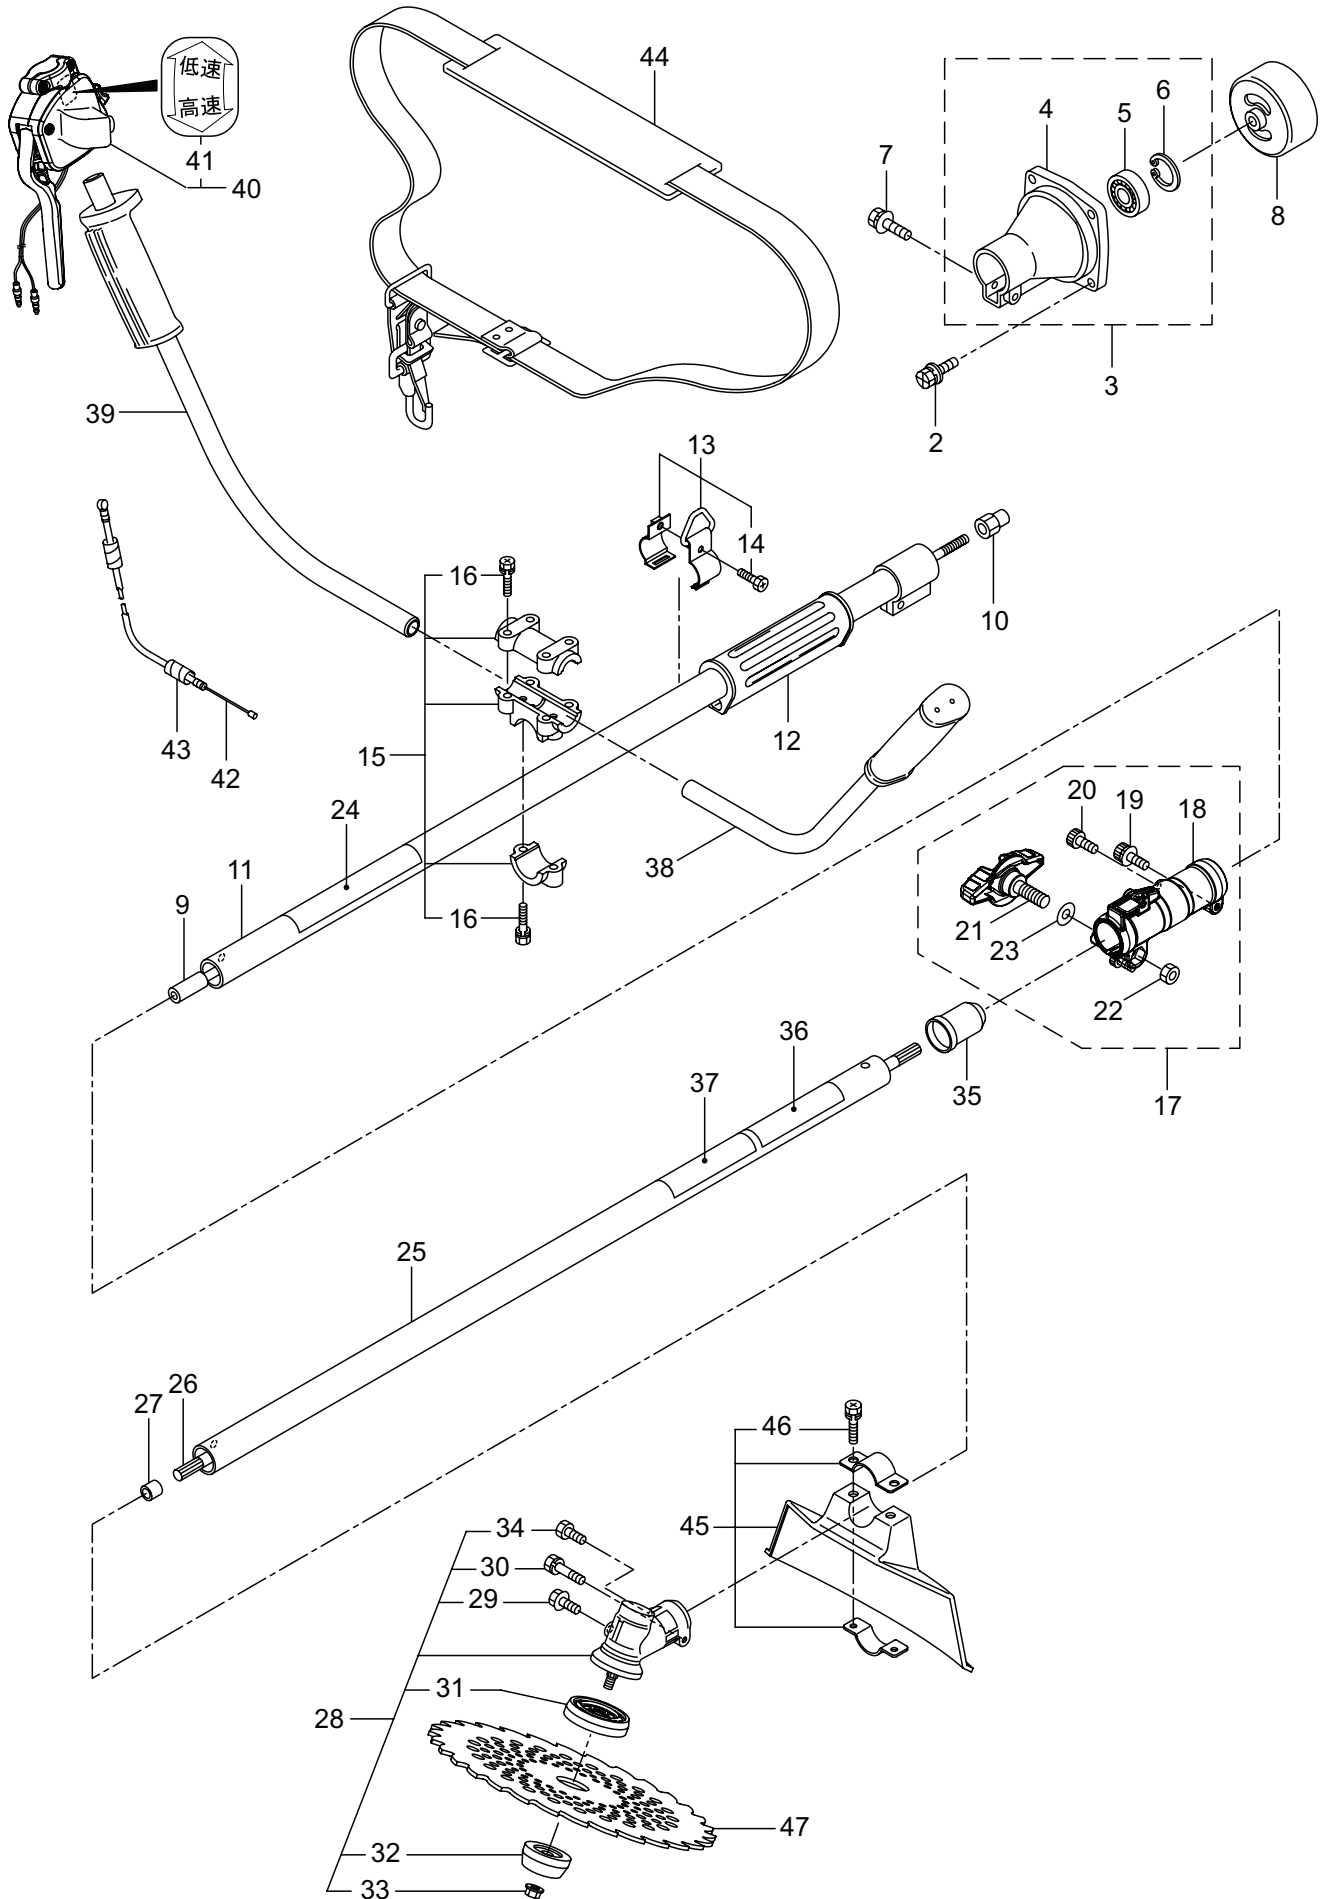

Parts List

パーツリスト

動力刈払機

Model: **BCW234S**

パーツリストコード 524979

BIG M

2020.04.

部品表のご使用について

1. BCW234S

本体

見出番号	部品番号	部 品 名 称	個数	備 考
1-46 1-47	092561 224624	6 カクホルト (+)SW チツプソー 9 BIG-M	2 1	M5X25 アフセット

2. BCW234S エンジン クランクケース、シリンダ

見出番号	部品番号	部 品 名 称	個数	備 考
2-1	875421	エンジン	1	EE231/66
2-2	289639	シリンダ	1	
2-3	289643	ガasket	1	
2-4	267290	スクリュ	2	M5X20
2-5	272744	インシュレータ	1	
2-6	267049	ガasket	1	
2-7	269826	ナベコネシ (+)WSW	2	M5X25
2-8	246697	マフラアセンブリ	1	9 ~ 11 フクム
2-9	246707	ガasket	2	
2-10	246704	テイルコンプリート	1	
2-11	246526	スクリュ	4	M4X8
2-12	266402	スクリュ	2	M5X55
2-13	247073	ガasket	1	
2-14	276868	アンダーカバー	1	
2-15	269827	ナベコネシ (+)WSW	1	M5X16
2-16	247186	トップカバーコンプリート	1	
2-17	563151	スクリュ	1	M6X15
2-18	261878	6 カクナツト	1	M6
2-19	280144	タツピンネシ (+)	1	4X16
2-20	273674	クランクケース	1	
2-21	280488	ヘアリング	2	#6001
2-22	261492	オイルシール	1	
2-23	261386	オイルシール	1	
2-24	055185	C ガ外メワ	1	H28
2-25	261612	6 カクアナツキホルト WSW	3	M5X30
2-26	272204	ピストン	1	
2-27	264891	ピストンリング	2	
2-28	261036	ピストンピン	1	
2-29	288520	ニートルヘアリング	1	
2-30	261576	サークリツフ	2	
2-31	274146	クランクシャフトコンプリート	1	
2-32	269168	クラツチアセンブリ	1	33,34 フクム
2-33	269169	クラツチシュ	2	
2-34	269173	スプリング	1	
2-35	269647	クラツチホルト	2	
2-36	269175	ワツシヤ	2	6.1X15X1.6
2-37	261777	ウエーブワツシヤ	2	
2-38	283386	ファンカバー	1	
2-39	269831	ナベコネシ (+)WSW	4	M5X20
2-40	277796	マグネットアセンブリ	1	41 ~ 47 フクム
2-41	277797	ロータ	1	
2-42	277798	イグニツシヨコイルアセンブリ	1	43 ~ 47 フクム
2-43	279577	コートクミタテ	1	44,45 フクム
2-44	278755	プラグキヤツフ	1	
2-45	278756	フツク	1	