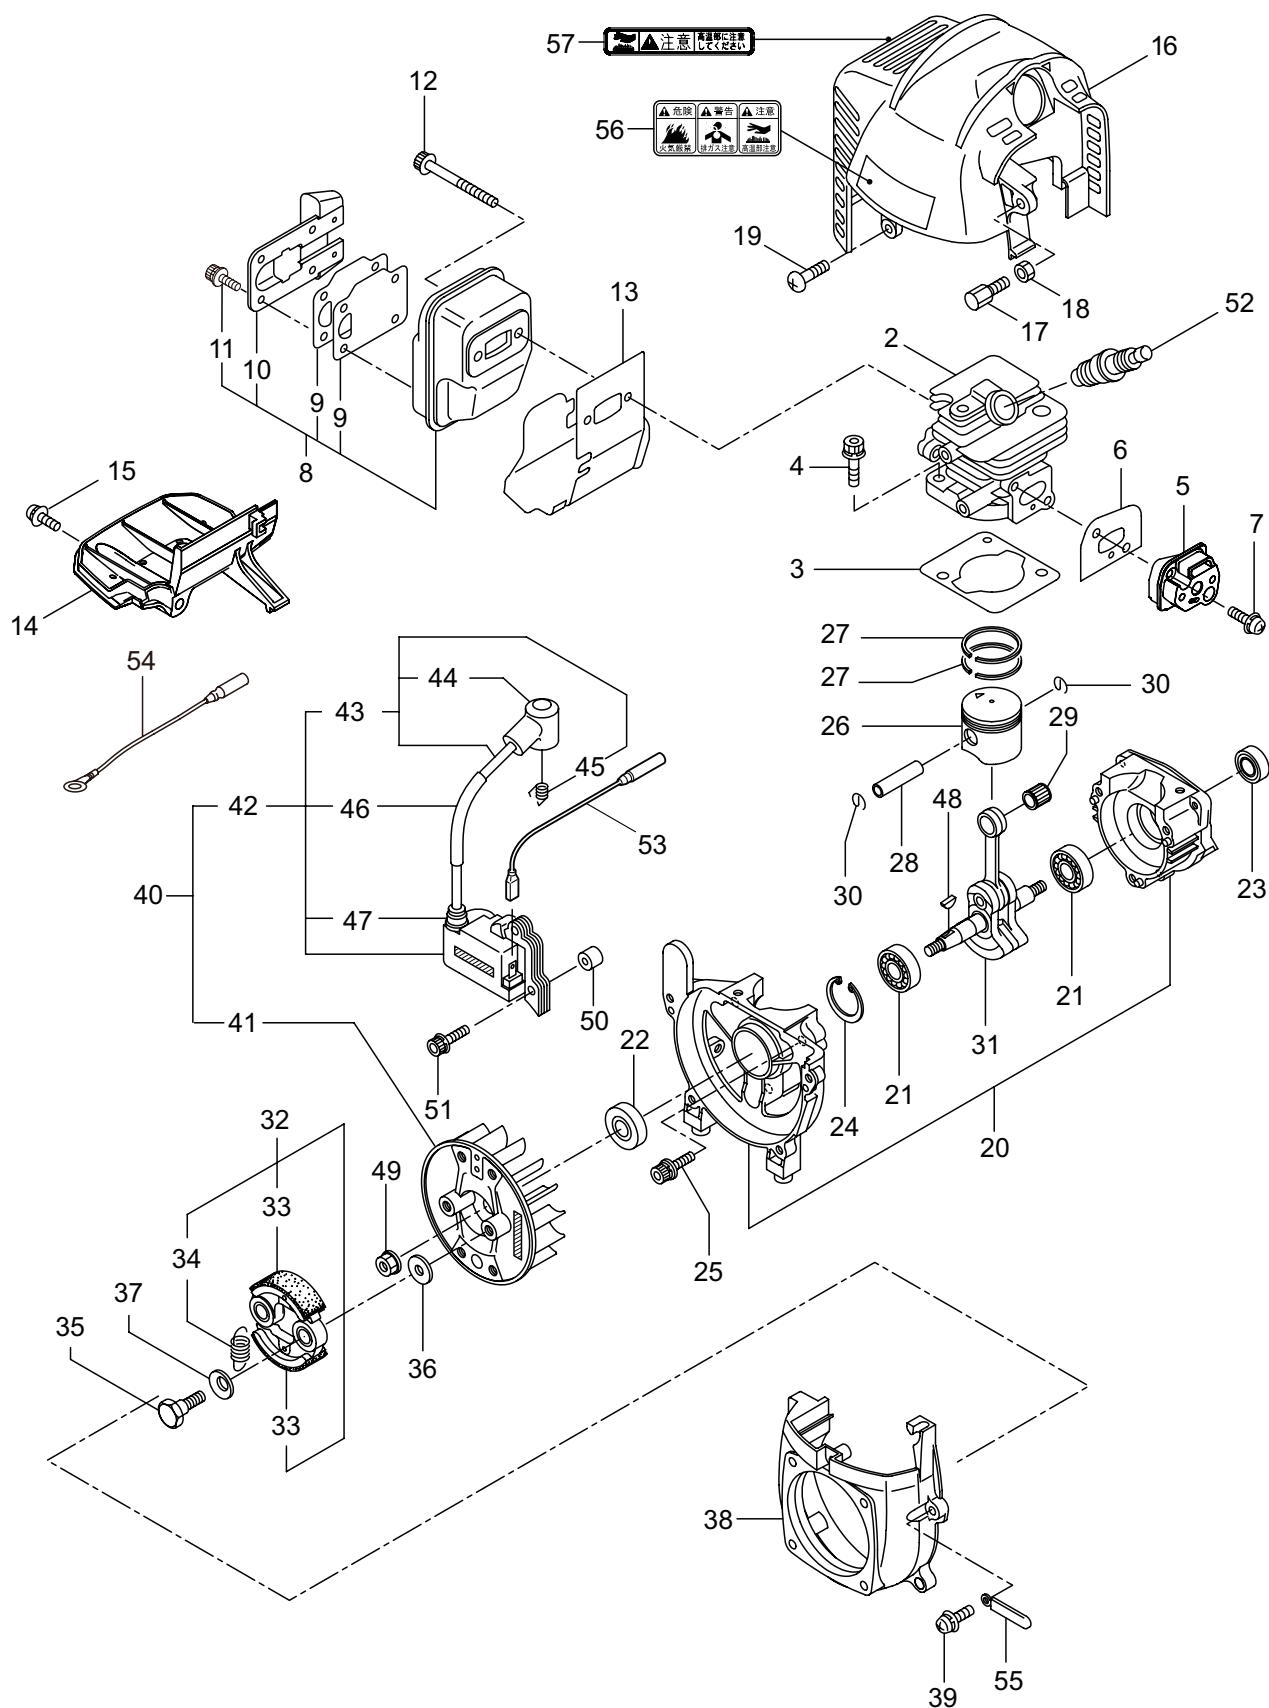

Parts List

パーツリスト

動力刈払機

Model: **BCW234S**

パーツリストコード 524979

BIG M

2020.04.

部品表のご使用について

1. BCW234S

本体

見出番号	部品番号	部 品 名 称	個数	備 考
1-46 1-47	092561 224624	6 カクホルト (+)SW チツプソー 9 BIG-M	2 1	M5X25 アフセット

2. BCW234S エンジン クランクケース、シリンダ

見出番号	部品番号	部 品 名 称	個数	備 考
2-1	875421	エンジン	1	EE231/66
2-2	289639	シリンダ	1	
2-3	289643	ガasket	1	
2-4	267290	スクリュ	2	M5X20
2-5	272744	インシュレータ	1	
2-6	267049	ガasket	1	
2-7	269826	ナベコネシ (+)WSW	2	M5X25
2-8	246697	マフラアセンブリ	1	9 ~ 11 フクム
2-9	246707	ガasket	2	
2-10	246704	テイルコンプリート	1	
2-11	246526	スクリュ	4	M4X8
2-12	266402	スクリュ	2	M5X55
2-13	247073	ガasket	1	
2-14	276868	アンダーカバー	1	
2-15	269827	ナベコネシ (+)WSW	1	M5X16
2-16	247186	トップカバーコンプリート	1	
2-17	563151	スクリュ	1	M6X15
2-18	261878	6 カクナツト	1	M6
2-19	280144	タツピンネシ (+)	1	4X16
2-20	273674	クランクケース	1	
2-21	280488	ヘアリング	2	#6001
2-22	261492	オイルシール	1	
2-23	261386	オイルシール	1	
2-24	055185	C ガ外メワ	1	H28
2-25	261612	6 カクアナツキホルト WSW	3	M5X30
2-26	272204	ピストン	1	
2-27	264891	ピストンリング	2	
2-28	261036	ピストンピン	1	
2-29	288520	ニートルヘアリング	1	
2-30	261576	サークリツフ	2	
2-31	274146	クランクシャフトコンプリート	1	
2-32	269168	クラツチアセンブリ	1	33,34 フクム
2-33	269169	クラツチシュ	2	
2-34	269173	スプリング	1	
2-35	269647	クラツチホルト	2	
2-36	269175	ワツシヤ	2	6.1X15X1.6
2-37	261777	ウエーブワツシヤ	2	
2-38	283386	ファンカバー	1	
2-39	269831	ナベコネシ (+)WSW	4	M5X20
2-40	277796	マグネットアセンブリ	1	41 ~ 47 フクム
2-41	277797	ロータ	1	
2-42	277798	イグニツシヨコイルアセンブリ	1	43 ~ 47 フクム
2-43	279577	コートクミタテ	1	44,45 フクム
2-44	278755	プラグキヤツフ	1	
2-45	278756	フツク	1	

2. BCW234S エンジン クランクケース、シリンダ

見出番号	部品番号	部 品 名 称	個数	備 考
2-46	278754	チューブ	1	
2-47	278752	キヤツプ	1	
2-48	261076	ハンケツキー	1	3X10
2-49	261417	サラザガネツキナツト	1	M8
2-50	280381	スペーサ	2	
2-51	261256	6 カクアナツキホルト WSW	2	M4X25
2-52	286739	スパークプラグ	1	CJ6Y
2-53	263804	リート	1	
2-54	282880	リート	1	
2-55	264588	クランプ	1	
2-56	269705	ラベル	1	キケン カキゲンキン
2-57	274191	ラベル	1	コウオンチュウイ シヨウ