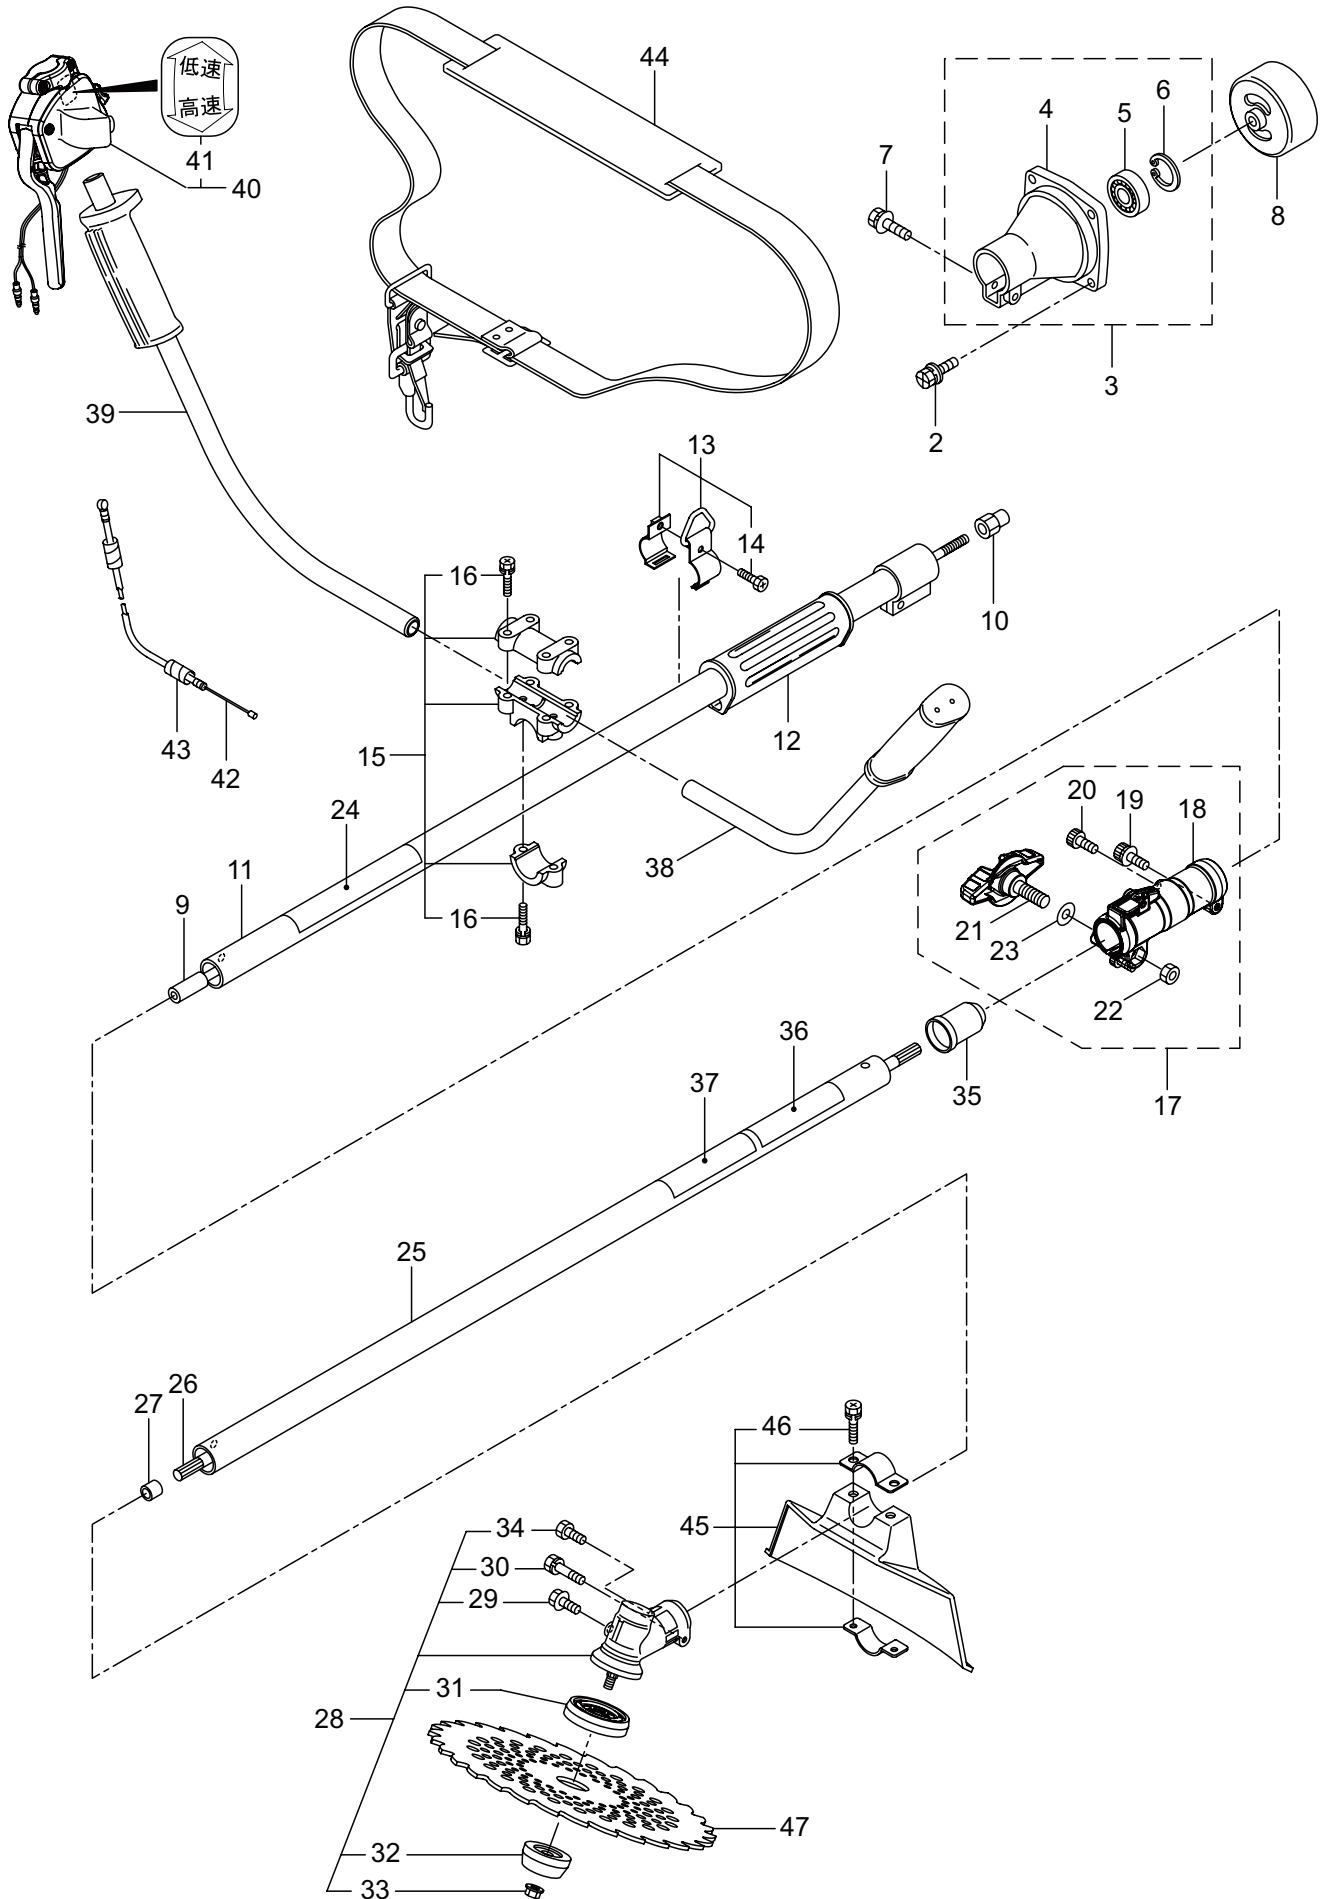

Parts List

パーツリスト

動力刈払機

Model: **BCW234S**

パーツリストコード 524979

BIG M

2020.04.

部品表のご使用について

目次

	ページ
1. 本 体	1 ~ 4
2. エンジン（クランクケース、シリンダ）.....	5 ~ 8
3. エンジン（リコイルスタータ）.....	9 ~ 10
4. エンジン（キャブレタ、燃料タンク）.....	11 ~ 12
5. 付属品	13 ~ 14

1. BCW234S

本体

見出番号	部品番号	部 品 名 称	個数	備 考
1-1	364877	BCW234S	1	
1-2	817002	6 カクボルト (+)WSW	4	M5X20
1-3	221473	クラツチケースミタテ	1	4 ~ 6 フクム
1-4	221474	クラツチケース	1	
1-5	016405	ベアリング	1	#6200ZZ
1-6	013825	C ガ`外メワ	1	H30
1-7	096042	6 カクボルト (+)WSW	1	M5X30
1-8	229091	クラツチトラムマトメ	1	
1-9	237162	デントウジク A マトメ	1	
1-10	218476	デントウジクモトカナグ	1	
1-11	237163	ホウシンガイカン A マトメ	1	
1-12	215532	ホンタイニギリ	1	
1-13	054691	ツリカナグクミタテ	1	14 フクム
1-14	089738	6 カクボルト (+ アブ`セット)	1	M5X15
1-15	215418	ハンドルリツケカナグクミタテ	1	16 フクム
1-16	092561	6 カクボルト (+)SW	6	M5X25
1-17	237165	ジョイントパイプクミタテ	1	18 ~ 23 フクム
1-18	237166	ジョイントパイプマトメ	1	
1-19	261246	6 カクアナツキボルト WSW	1	M5X25
1-20	283139	スクリュ	1	M5X12
1-21	236962	ノブ	1	M8X26L
1-22	126990	6 カクナツト	1	M8
1-23	550131	ヒラザガネ	1	M8
1-24	237504	チユウイマーク	1	
1-25	237170	ガイカン B マトメ	1	
1-26	237171	デントウジク B	1	
1-27	216079	ストツハ	1	
1-28	225835	キヤケースクミタテ	1	29 ~ 34 フクム
1-29	225897	6 カクボルト (+)W	1	M6X8
1-30	092550	6 カクボルト (+)SW	1	M5X25-7T
1-31	225891	ハモノボ`ス A	1	
1-32	225892	ハモノボ`ス B	1	
1-33	225893	サラハネザガ`ネツキナツト	1	M8
1-34	225896	6 カクボルト (+)	1	M5X10
1-35	215350	キヤツプ	1	
1-36	242231	ネームプレート	1	BCW234S
1-37	231654	ハリマーク	1	ECO
1-38	235791	ハンドル A マトメ	1	
1-39	235792	ハンドル B マトメ	1	
1-40	560686	トリガレバ`ークミタテ (16/TH)	1	41 フクム
1-41	560182	ラベル (TH)	1	コウ`テイ
1-42	235748	スロツトルワイヤ	1	810L
1-43	234549	コルゲ`ートチューブ	1	660L
1-44	220533	カタカケバンドクミタテ	1	
1-45	222821	ジヨウメンカバ`ークミタテ	1	46 フクム