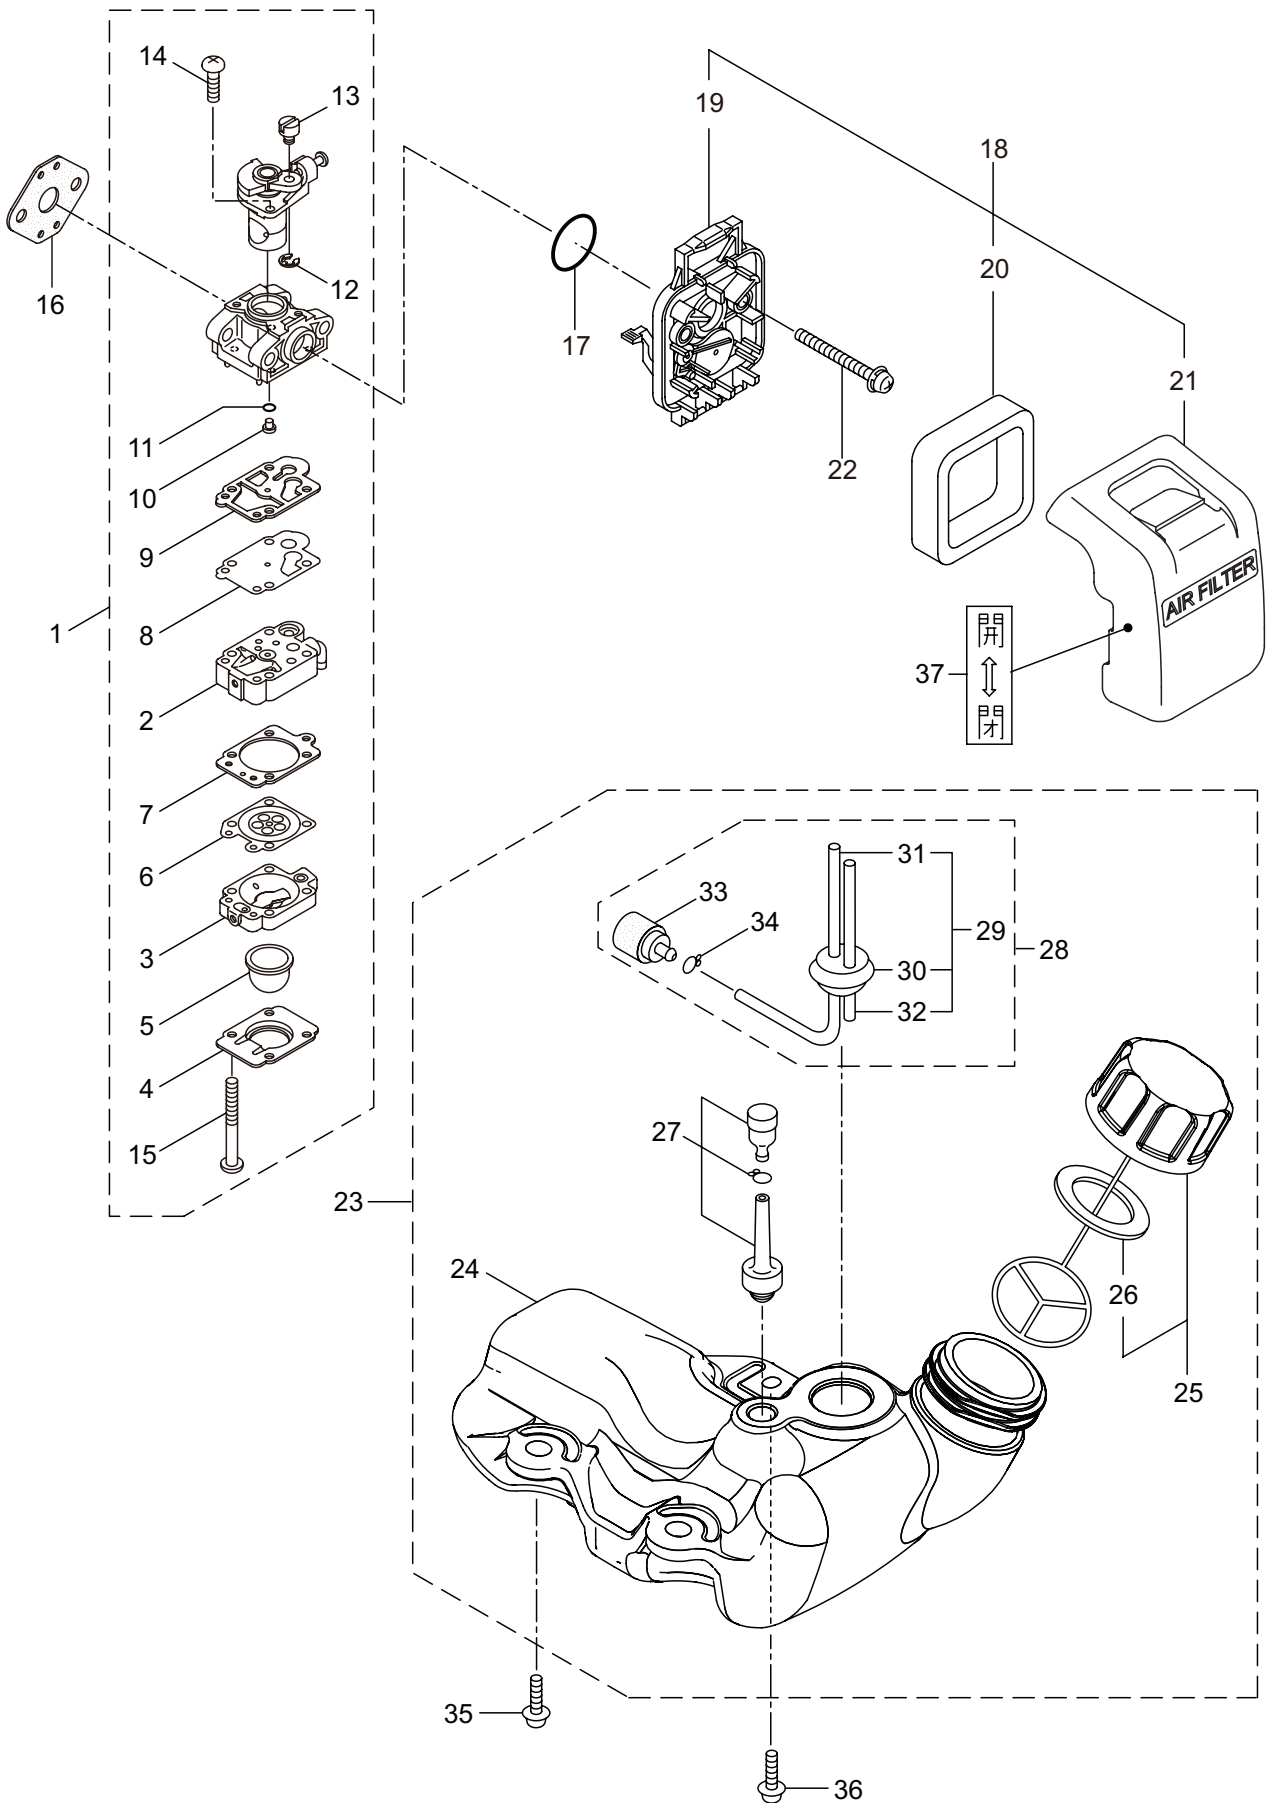

4. BCW234S エンジン キャブレタ、燃料タンク

見出番号	部品番号	部 品 名 称	個数	備 考	
4-1	289878	キャブレタアセンブリ	1	2 ~ 15 フクム	
4-2	274472	ポンプホテイ	1		
4-3	262991	パーシホテイ	1		
4-4	262992	ポンプカバー	1		
4-5	261874	プライマ	1		
4-6	283905	ダイヤフラム	1		
4-7	262993	ガasket	1		
4-8	262994	ダイヤフラム	1		
4-9	282576	ガasket	1		
4-10	289396	シエツト	1		
4-11	261871	O リング	1	19 ~ 21 フクム	
4-12	261876	リング	1		
4-13	261658	スイベル	1		
4-14	264682	スクリュ	2		
4-15	262996	スクリュ	4		
4-16	261864	ガasket	1		
4-17	264691	O リング	1		
4-18	279011	クリーナアセンブリ	1		
4-19	266433	ケースアセンブリ	1		
4-20	264695	エレメント	1		
4-21	278761	クリーナカバー	1		M5X60 24 ~ 34 フクム
4-22	269834	ナベコネジ (+)WSW	2		
4-23	273515	タンクアセンブリ	1		
4-24	273516	フューエルタンク	1		
4-25	275306	タンクキャツプアセンブリ	1		
4-26	274875	ハツキン	1	29 ~ 34 フクム 30 ~ 32 フクム	
4-27	261696	ブリーザクミタテ	1		
4-28	265752	ネンリヨウパイプアセンブリ	1		
4-29	264031	パイプクミタテ	1		
4-30	261115	グロメツト	1		
4-31	261690	ネンリヨウパイプ	1	160L 3X6X85	
4-32	263038	オーバフローパイプ	1		
4-33	277887	フィルタアセンブリ	1	M5X16	
4-34	261117	クリツプ	1		
4-35	269828	ナベコネジ (+)W	2		
4-36	281208	ナベコネジ (+)W	1	M5X16 チヨーク カイ ヘイ	
4-37	281007	ラベル	1