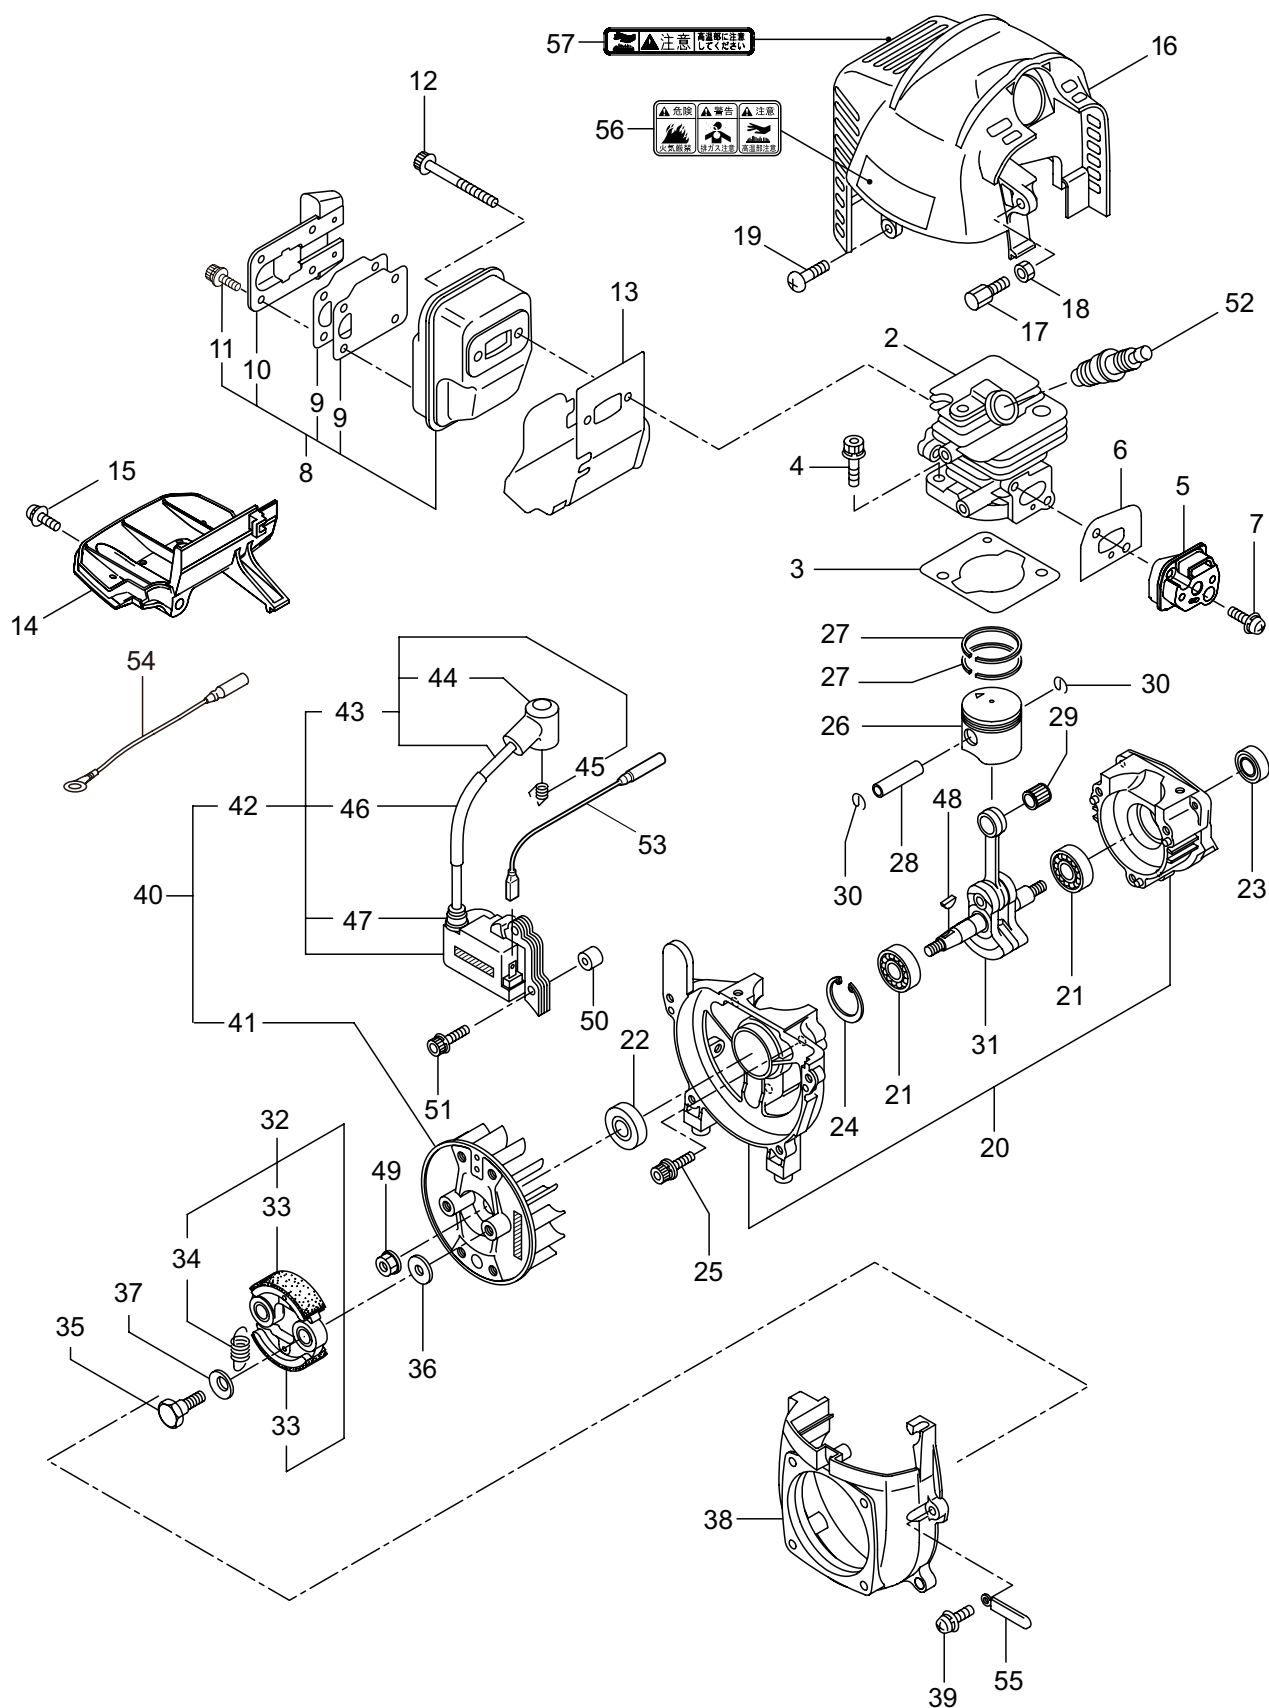

Parts List

パーツリスト

動力刈払機

Model: **BCW234S**

パーツリストコード 524979

BIG M

2020.04.

部品表のご使用について

1. BCW234S

本体

見出番号	部品番号	部 品 名 称	個数	備 考
1-46 1-47	092561 224624	6 カクホルト (+)SW チツプソー 9 BIG-M	2 1	M5X25 アフセット

2. BCW234S エンジン クランクケース、シリンダ

見出番号	部品番号	部 品 名 称	個数	備 考
2-1	875421	エンジン	1	EE231/66
2-2	289639	シリンダ	1	
2-3	289643	ガasket	1	
2-4	267290	スクリュ	2	M5X20
2-5	272744	インシュレータ	1	
2-6	267049	ガasket	1	
2-7	269826	ナベコネシ (+)WSW	2	M5X25
2-8	246697	マフラアセンブリ	1	9 ~ 11 フクム
2-9	246707	ガasket	2	
2-10	246704	テイルコンプリート	1	
2-11	246526	スクリュ	4	M4X8
2-12	266402	スクリュ	2	M5X55
2-13	247073	ガasket	1	
2-14	276868	アンダーカバー	1	
2-15	269827	ナベコネシ (+)WSW	1	M5X16
2-16	247186	トップカバーコンプリート	1	
2-17	563151	スクリュ	1	M6X15
2-18	261878	6 カクナツト	1	M6
2-19	280144	タツピンネシ (+)	1	4X16
2-20	273674	クランクケース	1	
2-21	280488	ヘアリング	2	#6001
2-22	261492	オイルシール	1	
2-23	261386	オイルシール	1	
2-24	055185	C ガ外メワ	1	H28
2-25	261612	6 カクアナツキホルト WSW	3	M5X30
2-26	272204	ピストン	1	
2-27	264891	ピストンリング	2	
2-28	261036	ピストンピン	1	
2-29	288520	ニートルヘアリング	1	
2-30	261576	サークリツフ	2	
2-31	274146	クランクシャフトコンプリート	1	
2-32	269168	クラツチアセンブリ	1	33,34 フクム
2-33	269169	クラツチシュ	2	
2-34	269173	スプリング	1	
2-35	269647	クラツチホルト	2	
2-36	269175	ワツシヤ	2	6.1X15X1.6
2-37	261777	ウエーブワツシヤ	2	
2-38	283386	ファンカバー	1	
2-39	269831	ナベコネシ (+)WSW	4	M5X20
2-40	277796	マグネットアセンブリ	1	41 ~ 47 フクム
2-41	277797	ロータ	1	
2-42	277798	イグニツシヨコイルアセンブリ	1	43 ~ 47 フクム
2-43	279577	コートクミタテ	1	44,45 フクム
2-44	278755	プラグキヤツフ	1	
2-45	278756	フツク	1	