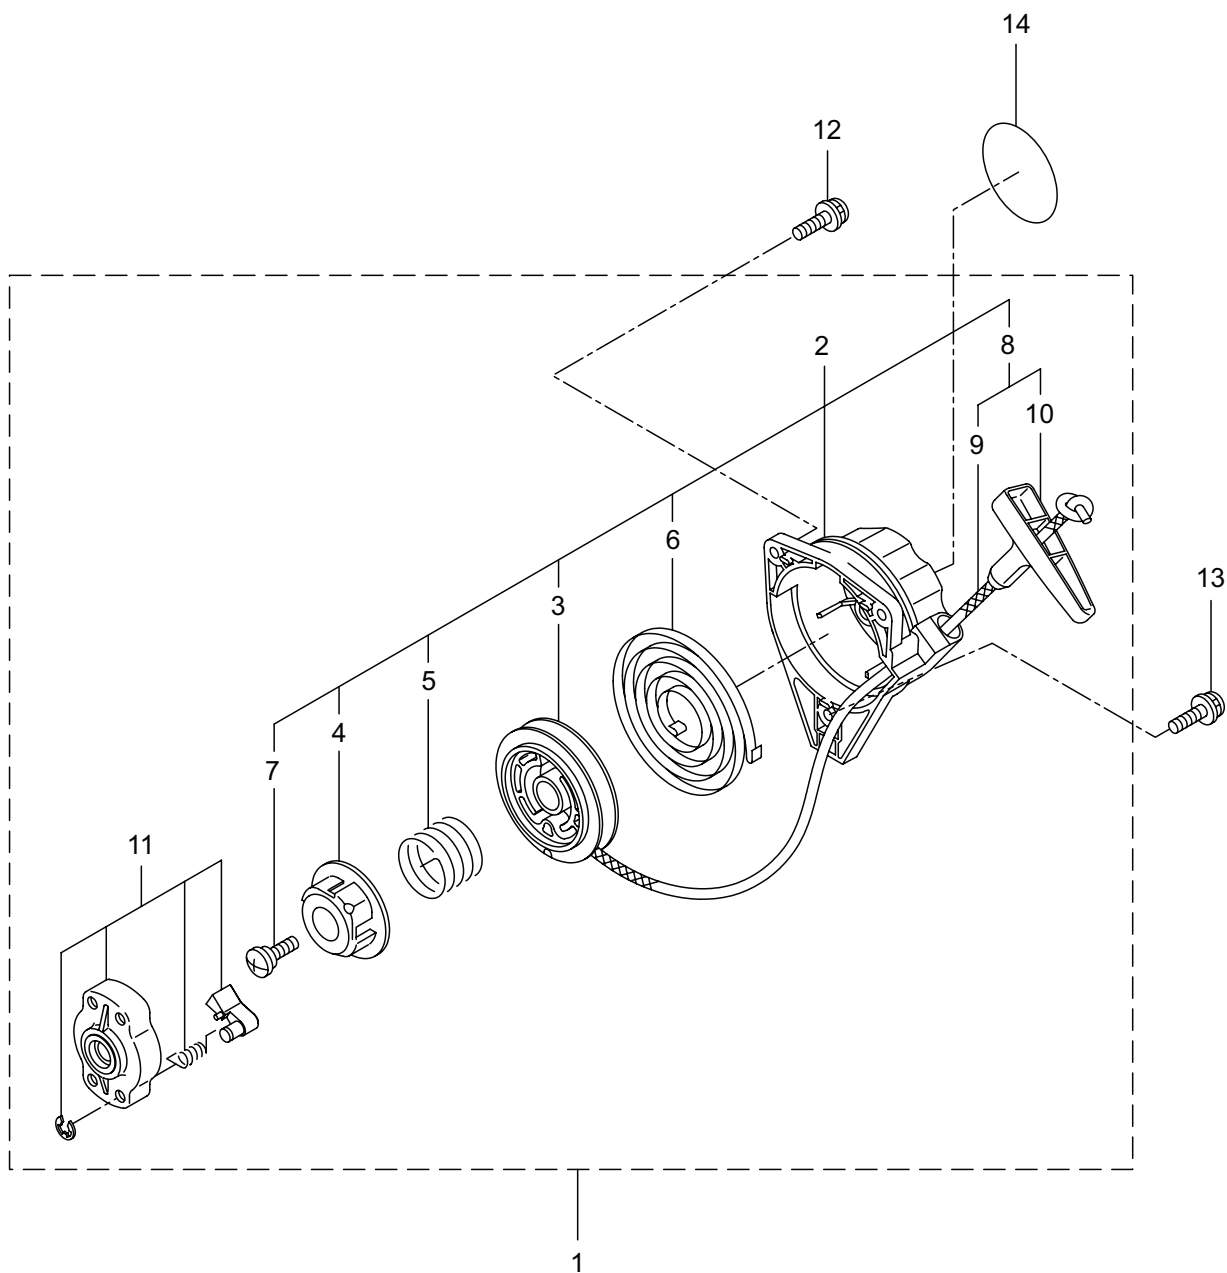

3. BCW234S エンジン
リコイルスタータ

見出番号	部品番号	部 品 名 称	個数	備 考
3-1	282404	リコイルスタータアセンブリ	1	2 ~ 11 フクム
3-2	282405	スタータアセンブリ	1	3 ~ 10 フクム
3-3	283411	リール	1	
3-4	283412	カムプレート	1	
3-5	280930	ダンパースプリング	1	
3-6	280931	スパイラルスプリング	1	
3-7	267213	セットスクリュ	1	
3-8	280932	ロープアセンブリ	1	9,10 フクム
3-9	280933	スタータロープ	1	
3-10	267219	スタータノブ	1	
3-11	280934	プーリアアセンブリ	1	
3-12	280489	ナベコネジ (+)WSW	2	M4X20
3-13	269833	ナベコネジ (+)WSW	1	M4X16
3-14	272207	ラベル	1	ラクラクシドウ R スタート