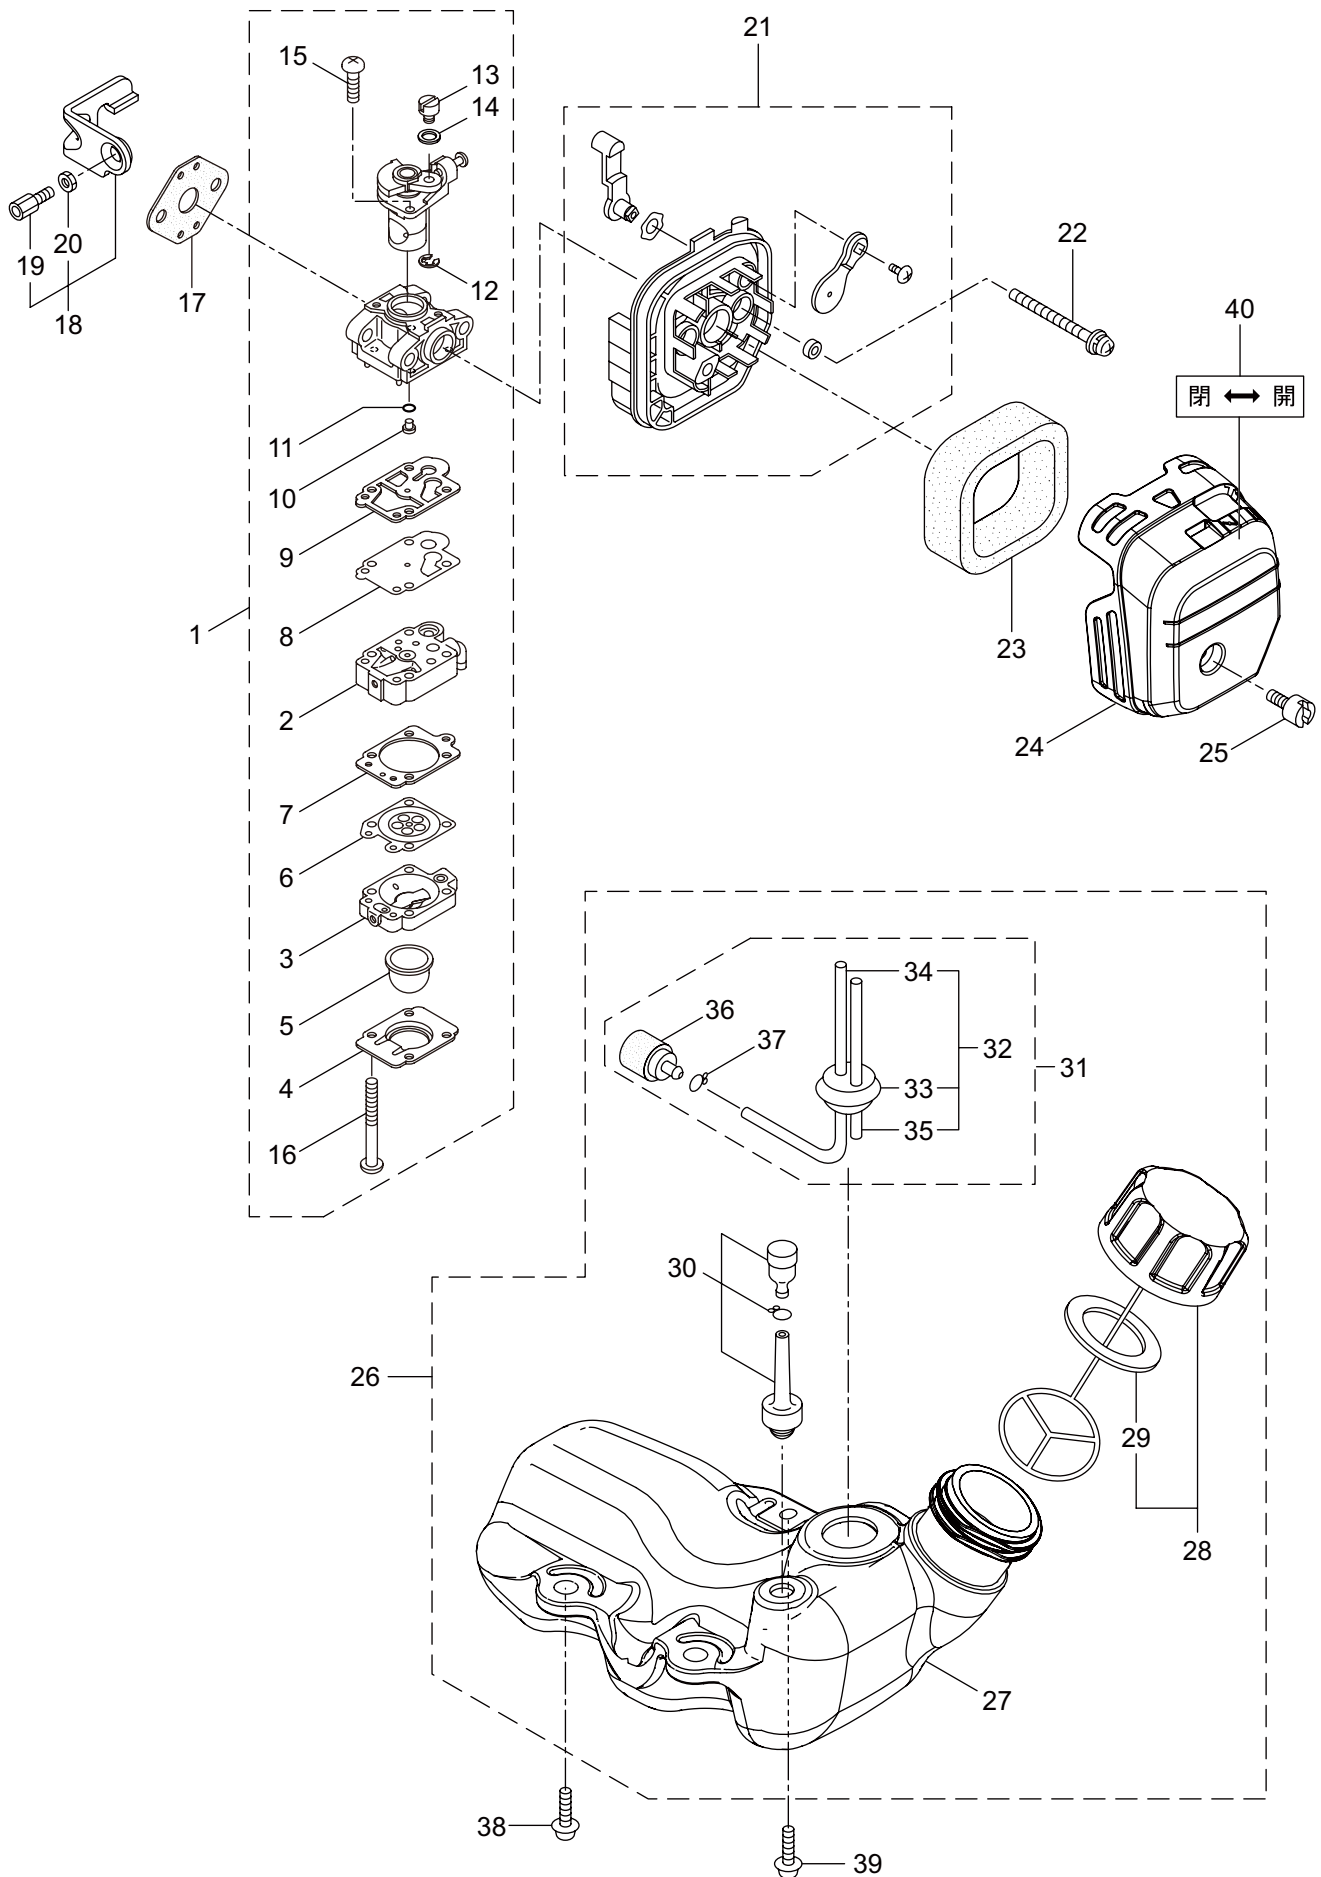

AC267STD

4. エンジン (キャブレタ、エアクリーナ、燃料タンク)

見出番号	部品番号	部 品 名 称	個数	備 考	
4-1	248850	キャブレタアセンブリ	1	2 ~ 16 フクム	
4-2	279518	ポンプホドイ	1		
4-3	279525	パージホドイ	1		
4-4	279526	ポンプカバー	1		
4-5	279527	プライマ	1		
4-6	279528	ダイヤモンド	1		
4-7	279529	ガスケット	1		
4-8	555910	ダイヤモンド	1		
4-9	279535	ガスケット	1		
4-10	555907	ジエツト	1		
4-11	279534	O リング	1		
4-12	279531	リング	1		
4-13	279532	スィベル	1		
4-14	279539	ガスケット	1		
4-15	279537	スクリユ	2		
4-16	279538	スクリユ	4	19,20 フクム	
4-17	261864	ガスケット	1		
4-18	273461	ステーアセンブリ	1		
4-19	265409	スクリユ	1		
4-20	261878	6 カクナツト	1		M6
4-21	246909	ケースアセンブリ	1	M5X55WSW-7T	
4-22	281777	ナベコネジ (+)WSW	2		
4-23	269030	エレメント	1		
4-24	246623	クリーナカバー	1		
4-25	269031	スクリユ	1		M5X12
4-26	273735	タンクアセンブリ	1	27 ~ 37 フクム	
4-27	273467	フューエルタンク	1	29 フクム	
4-28	275306	タンクキャツプアセンブリ	1		
4-29	274875	ハツキン	1		
4-30	261696	ブリーザクミタテ	1		
4-31	265752	ネンリヨウハイクアセンブリ	1	32 ~ 37 フクム	
4-32	264031	ハイククミタテ	1	33 ~ 35 フクム	
4-33	261115	グロメツト	1	160L	
4-34	261690	ネンリヨウハイク	1		
4-35	263038	オーバフローハイク	1		
4-36	277887	フィルタアセンブリ	1	M5X16W	
4-37	261117	クリツフ	1		
4-38	269828	ナベコネジ (+)W	2		
4-39	281208	ナベコネジ (+)W	1		M5X16W メツク
4-40	281596	ラベル	1		チヨーク