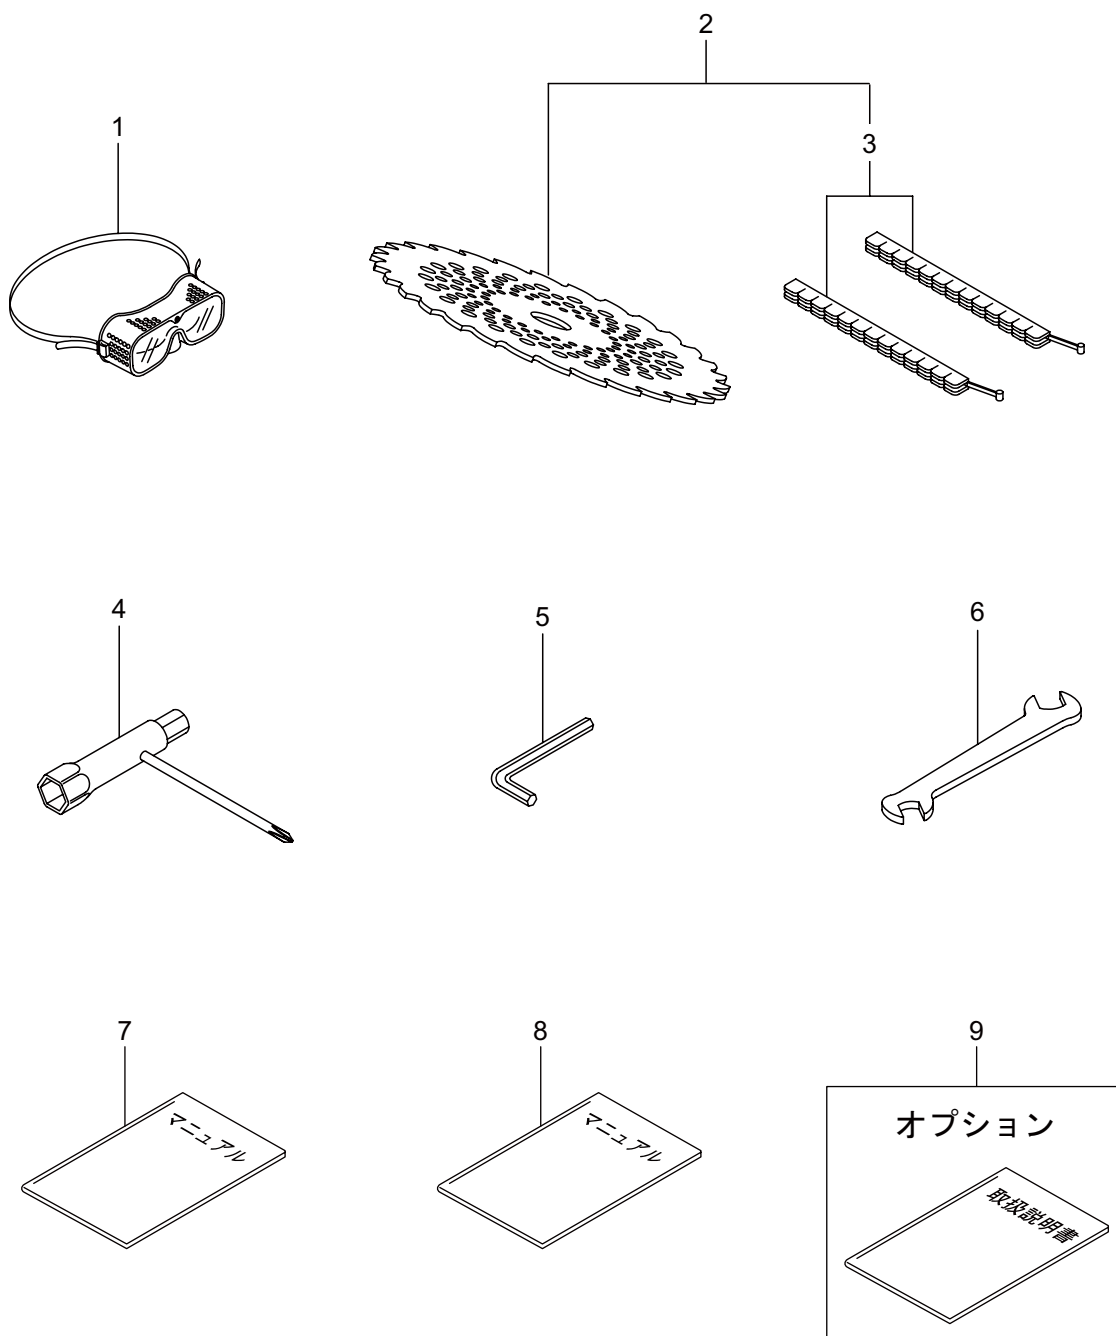

見出番号	部品番号	部 品 名 称	個数	備 考	
4-1	248850	キャブレタアセンブリ	1	2 ~ 16 フクム	
4-2	279518	ポンプホドイ	1		
4-3	279525	パージホドイ	1		
4-4	279526	ポンプカバー	1		
4-5	279527	プライマ	1		
4-6	279528	ダイヤモンド	1		
4-7	279529	ガスケット	1		
4-8	555910	ダイヤモンド	1		
4-9	279535	ガスケット	1		
4-10	555907	ジエツト	1		
4-11	279534	O リング	1		
4-12	279531	リング	1		
4-13	279532	スィベル	1		
4-14	279539	ガスケット	1		
4-15	279537	スクリユ	2		
4-16	279538	スクリユ	4	19,20 フクム	
4-17	261864	ガスケット	1		
4-18	273461	ステーアセンブリ	1		
4-19	265409	スクリユ	1		
4-20	261878	6 カクナツト	1		M6
4-21	246909	ケースアセンブリ	1	M5X55WSW-7T	
4-22	281777	ナベコネジ (+)WSW	2		
4-23	269030	エレメント	1		
4-24	246623	クリーナカバー	1		
4-25	269031	スクリユ	1		M5X12
4-26	273735	タンクアセンブリ	1	27 ~ 37 フクム	
4-27	273467	フューエルタンク	1	29 フクム	
4-28	275306	タンクキャツプアセンブリ	1		
4-29	274875	ハツキン	1		
4-30	261696	ブリーザクミタテ	1		
4-31	265752	ネンリヨウハイクアセンブリ	1	32 ~ 37 フクム	
4-32	264031	ハイククミタテ	1	33 ~ 35 フクム	
4-33	261115	グロメツト	1	160L	
4-34	261690	ネンリヨウハイク	1		
4-35	263038	オーバフローハイク	1		
4-36	277887	フィルタアセンブリ	1	M5X16W	
4-37	261117	クリツフ	1		
4-38	269828	ナベコネジ (+)W	2		
4-39	281208	ナベコネジ (+)W	1		M5X16W メツク
4-40	281596	ラベル	1		チヨーク

AC267STD

5. 付属品、オプション