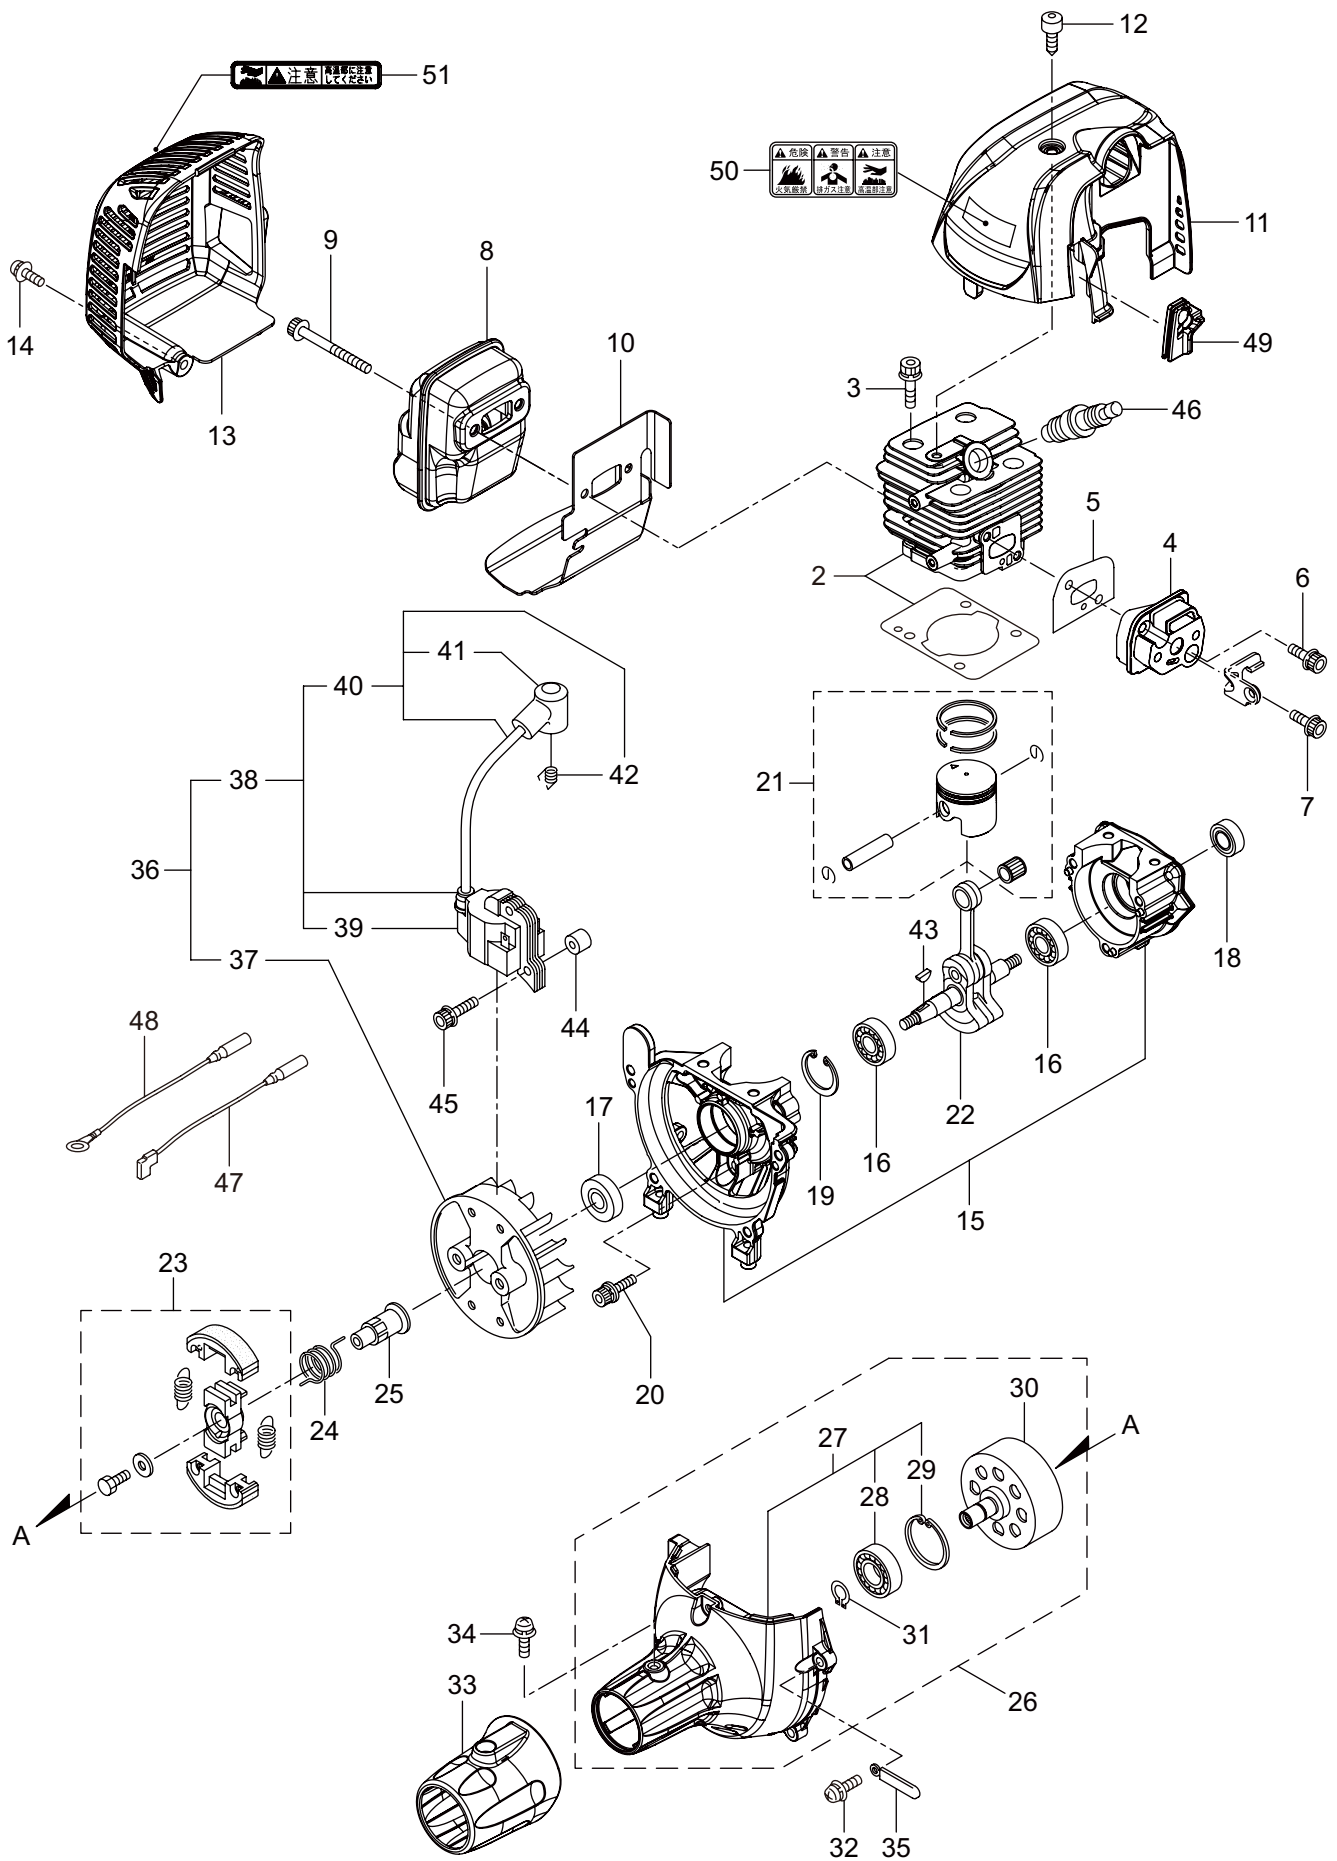

見出番号	部品番号	部 品 名 称	個数	備 考
2-1	875861	エンジン	1	EE263/18
2-2	247688	シリンダキット	1	
2-3	261250	6 カクアナツキホルト WSW	4	M5X20
2-4	272757	インシュレータ	1	
2-5	267049	ガスケット	1	
2-6	265924	スクリュ	1	M5X25
2-7	265925	スクリュ	1	
2-8	278708	マフラアセンブリ	1	
2-9	266402	スクリュ	2	M5X55
2-10	247188	ガスケット	1	
2-11	246953	シリンダカバー	1	
2-12	286399	ノブホルト	1	M5
2-13	246955	マフラカバー	1	
2-14	269827	ナベコネジ (+)WSW	1	M5X16
2-15	273673	クランクケース	1	
2-16	280488	ベアリング	2	6001 C3
2-17	261492	オイルシール	1	ISCD12287
2-18	261386	オイルシール	1	ISCD12227
2-19	055185	C ガ外メワ	1	H28
2-20	261612	6 カクアナツキホルト WSW	3	M5X30
2-21	247689	ピストンキット	1	
2-22	277939	クランクシャフトコンプリート	1	
2-23	248455	クラッチキット	1	
2-24	284706	スプリング	1	
2-25	284703	シャフト	1	
2-26	246958	ファンカバーアセンブリ C	1	27 ~ 31 フクム
2-27	246959	ファンカバーアセンブリ	1	28,29 フクム
2-28	269124	ベアリング	1	6200ZZ C3
2-29	013825	C ガ外メワ	1	#30
2-30	289727	クラッチドラムコンプリート	1	
2-31	014210	C ガ外メワ	1	S10
2-32	269831	ナベコネジ (+)WSW	4	M5X20WSW
2-33	246531	プロテクションカバー	1	
2-34	269831	ナベコネジ (+)WSW	1	M5X20WSW
2-35	264588	クランプ	1	
2-36	277913	マグネットアセンブリ	1	37 ~ 42 フクム
2-37	286282	ロータ	1	
2-38	282693	イグニッションコイルアセンブリ	1	39 ~ 42 フクム
2-39	267401	コイル	1	
2-40	282694	コートアセンブリ	1	41,42 フクム
2-41	261074	プラグキャップ	1	
2-42	261075	フック	1	
2-43	261076	ハンゲツキー	1	
2-44	280381	スパーサ	2	
2-45	261256	6 カクアナツキホルト WSW	2	M4X25

AC267STD

2. エンジン (クランクケース、シリンダ、コイル)