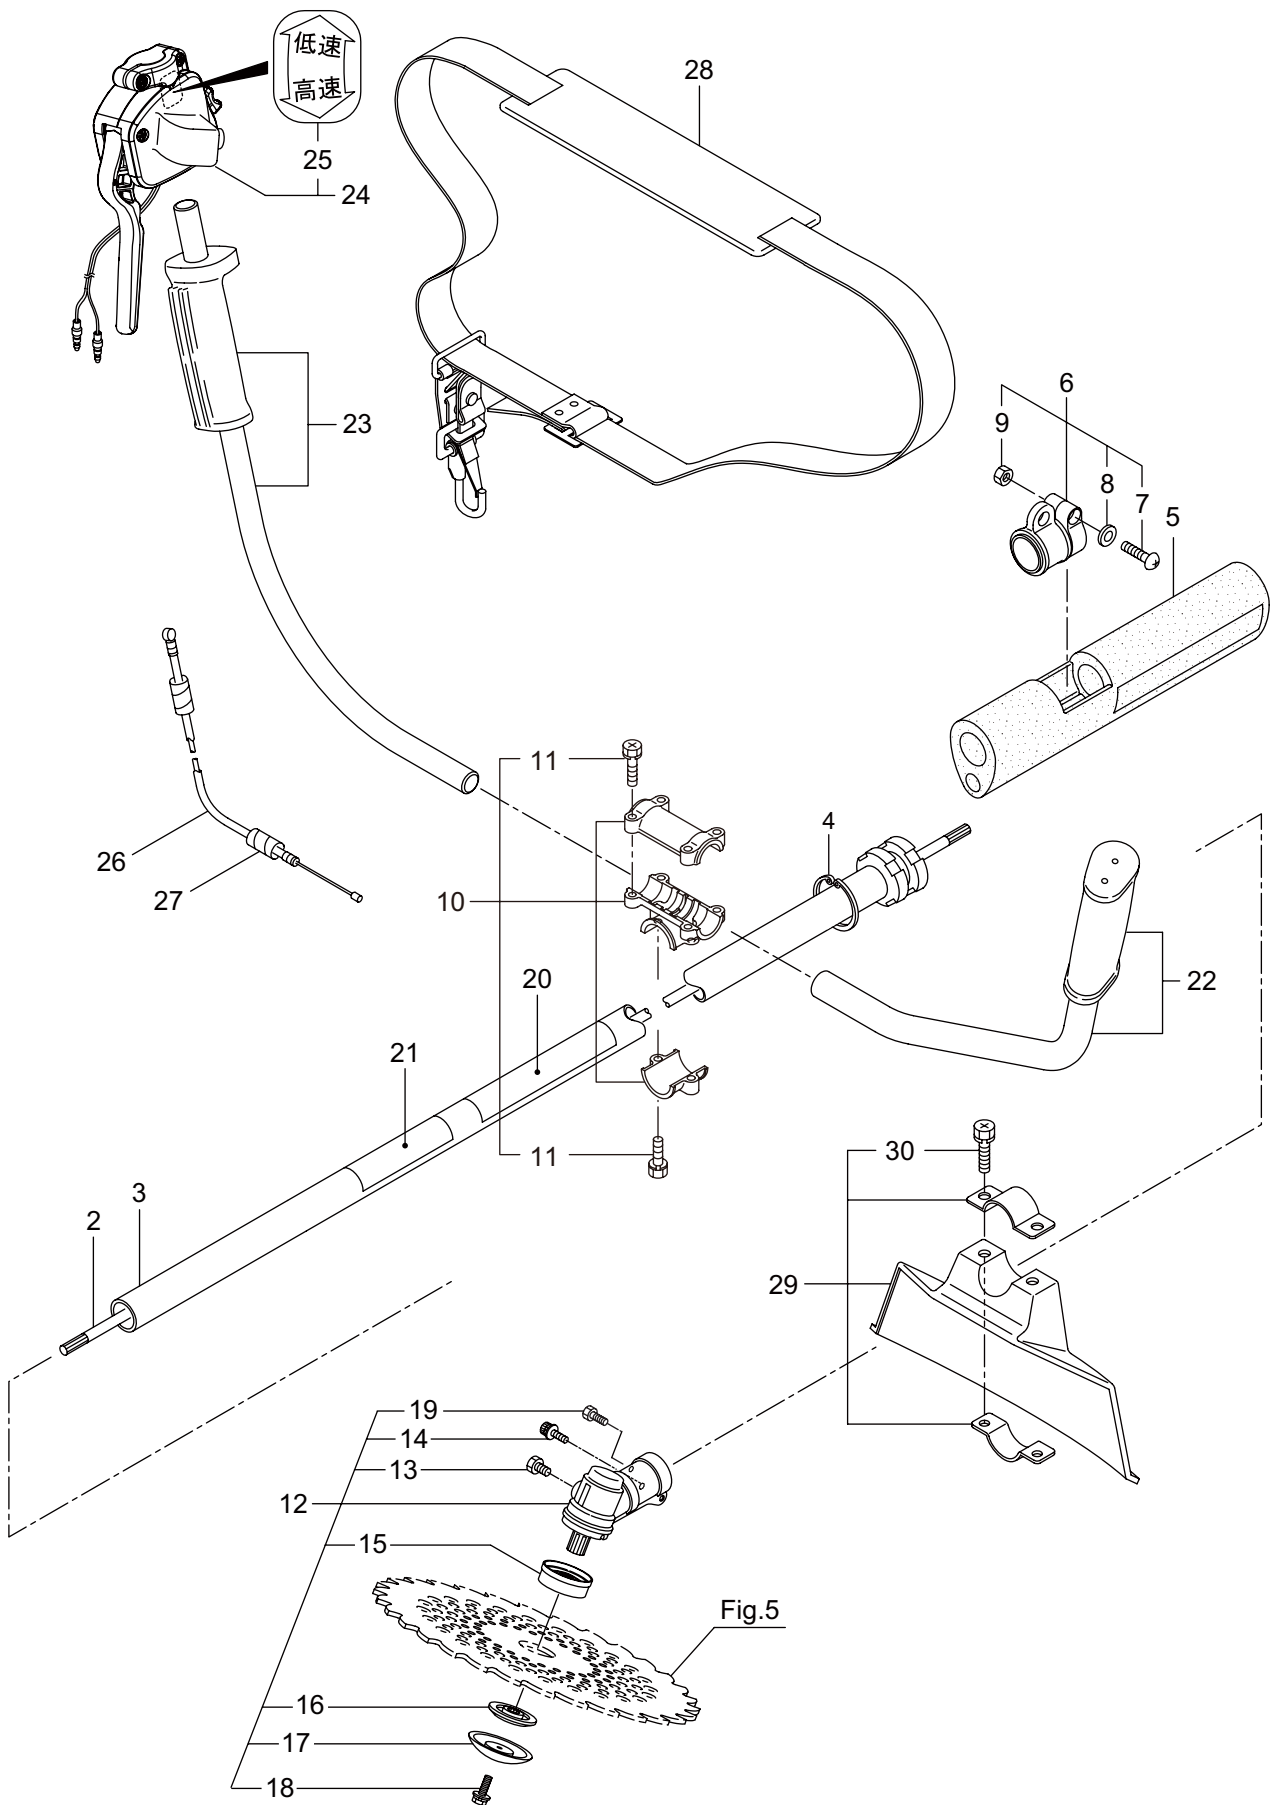

Parts List

パーツリスト

動力刈払機

Model: **AC267STD**

パーツリストコード 525736

2024.05.

部品表のご使用について

1. 部品のご注文の際は

	ページ
1. 本体	1
2. エンジン（クランクケース、シリンダ、コイル）	3
3. エンジン（リコイルスタータ）	7
4. エンジン（キャブレタ、エアクリーナ、燃料タンク）	9
5. 付属品、オプション	11

AC267STD

1. 本体

見出番号	部品番号	部 品 名 称	個数	備 考
1-1	365137	AC267STD	1	
1-2	226792	テントウジク	1	
1-3	239362	ホウシンガイカンマトメ	1	
1-4	012382	C ガ外メワ	1	H36
1-5	236345	コシアテ	1	
1-6	226918	スイベルヒトクミ	1	7 ~ 9 フクム
1-7	226988	ナベコネジ (+)	1	M5X18
1-8	012487	ヒラザガネ	1	M5
1-9	126993	6 カクナツト	1	M5
1-10	228446	ハンドルリツツケカナグクミタテ	1	11 フクム
1-11	092561	6 カクホルト (+)SW	6	M5X25
1-12	238894	ギヤケースクミタテ	1	13 ~ 19 フクム
1-13	234109	6 カクホルト	1	M8X8
1-14	092550	6 カクホルト (+)SW	1	M5X25-7T
1-15	232927	ハモノボス A	1	
1-16	238895	ハモノボス B	1	
1-17	210308	アンテイハン	1	
1-18	215610	6 カクホルト WSW	1	M8X22 ヒタリ
1-19	089737	6 カクホルト	1	M5X12
1-20	220549	チユウイマーク	1	
1-21	245124	ネームプレート	1	AC267STD
1-22	237718	ハンドル A マトメ	1	ヒタリ
1-23	236358	ハンドル B マトメ	1	ミギ
1-24	237534	トリガレバークミタテ	1	25 フクム
1-25	236111	ラベル	1	コウ - テイマーク
1-26	235750	スロツトルワイヤ	1	850L I/O 58.5
1-27	234549	コルゲートチューブ	1	660L
1-28	220533	カタカケバンドクミタテ	1	
1-29	222821	ジヨウメンカバークミタテ	1	30 フクム
1-30	092561	6 カクホルト (+)SW	2	M5X25