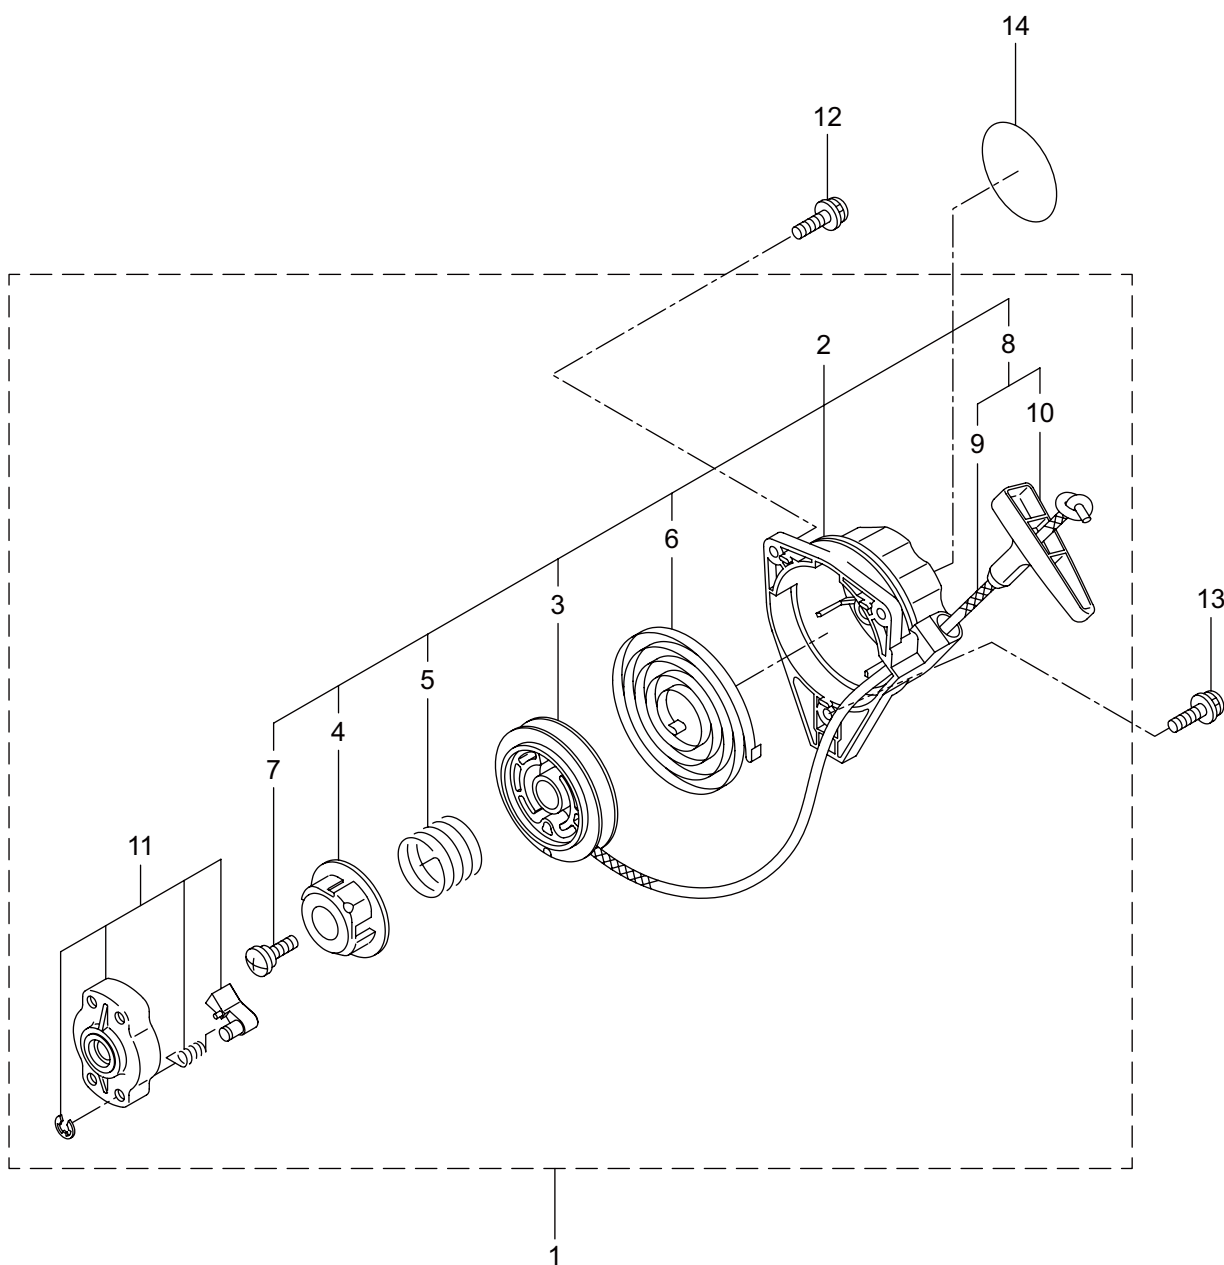

見出番号	部品番号	部 品 名 称	個数	備 考
2-1	875861	エンジン	1	EE263/18
2-2	247688	シリンダキット	1	
2-3	261250	6 カクアナツキホルト WSW	4	M5X20
2-4	272757	インシュレータ	1	
2-5	267049	ガスケット	1	
2-6	265924	スクリュ	1	M5X25
2-7	265925	スクリュ	1	
2-8	278708	マフラアセンブリ	1	
2-9	266402	スクリュ	2	M5X55
2-10	247188	ガスケット	1	
2-11	246953	シリンダカバー	1	
2-12	286399	ノブホルト	1	M5
2-13	246955	マフラカバー	1	
2-14	269827	ナベコネジ (+)WSW	1	M5X16
2-15	273673	クランクケース	1	
2-16	280488	ベアリング	2	6001 C3
2-17	261492	オイルシール	1	ISCD12287
2-18	261386	オイルシール	1	ISCD12227
2-19	055185	C ガ外メワ	1	H28
2-20	261612	6 カクアナツキホルト WSW	3	M5X30
2-21	247689	ピストンキット	1	
2-22	277939	クランクシャフトコンプリート	1	
2-23	248455	クラッチキット	1	
2-24	284706	スプリング	1	
2-25	284703	シャフト	1	
2-26	246958	ファンカバーアセンブリ C	1	27 ~ 31 フクム
2-27	246959	ファンカバーアセンブリ	1	28,29 フクム
2-28	269124	ベアリング	1	6200ZZ C3
2-29	013825	C ガ外メワ	1	#30
2-30	289727	クラッチドラムコンプリート	1	
2-31	014210	C ガ外メワ	1	S10
2-32	269831	ナベコネジ (+)WSW	4	M5X20WSW
2-33	246531	プロテクションカバー	1	
2-34	269831	ナベコネジ (+)WSW	1	M5X20WSW
2-35	264588	クランプ	1	
2-36	277913	マグネットアセンブリ	1	37 ~ 42 フクム
2-37	286282	ロータ	1	
2-38	282693	イグニッションコイルアセンブリ	1	39 ~ 42 フクム
2-39	267401	コイル	1	
2-40	282694	コートアセンブリ	1	41,42 フクム
2-41	261074	プラグキャップ	1	
2-42	261075	フック	1	
2-43	261076	ハンゲツキー	1	
2-44	280381	スパーサ	2	
2-45	261256	6 カクアナツキホルト WSW	2	M4X25

AC267STD

2. エンジン (クランクケース、シリンダ、コイル)

AC267STD

3. エンジン (リコイルスタータ)

見出番号	部品番号	部 品 名 称	個数	備 考
3-1	282404	リコイルスタータアセンブリ	1	2 ~ 11 フクム
3-2	282405	スタータアセンブリ	1	3 ~ 10 フクム
3-3	283411	リール	1	
3-4	283412	カムプレート	1	
3-5	280930	ダンパースプリング	1	
3-6	280931	スパイラルスプリング	1	
3-7	267213	セットスクリュ	1	
3-8	280932	ロープアセンブリ	1	9,10 フクム
3-9	280933	スタータロープ	1	
3-10	267219	スタータノブ	1	
3-11	280934	プーリアアセンブリ	1	
3-12	280489	ナベコネジ (+)WSW	2	M4X20
3-13	269833	ナベコネジ (+)WSW	1	M4X16WSW
3-14	272207	ラベル	1	ラクラクシドウ R スタート