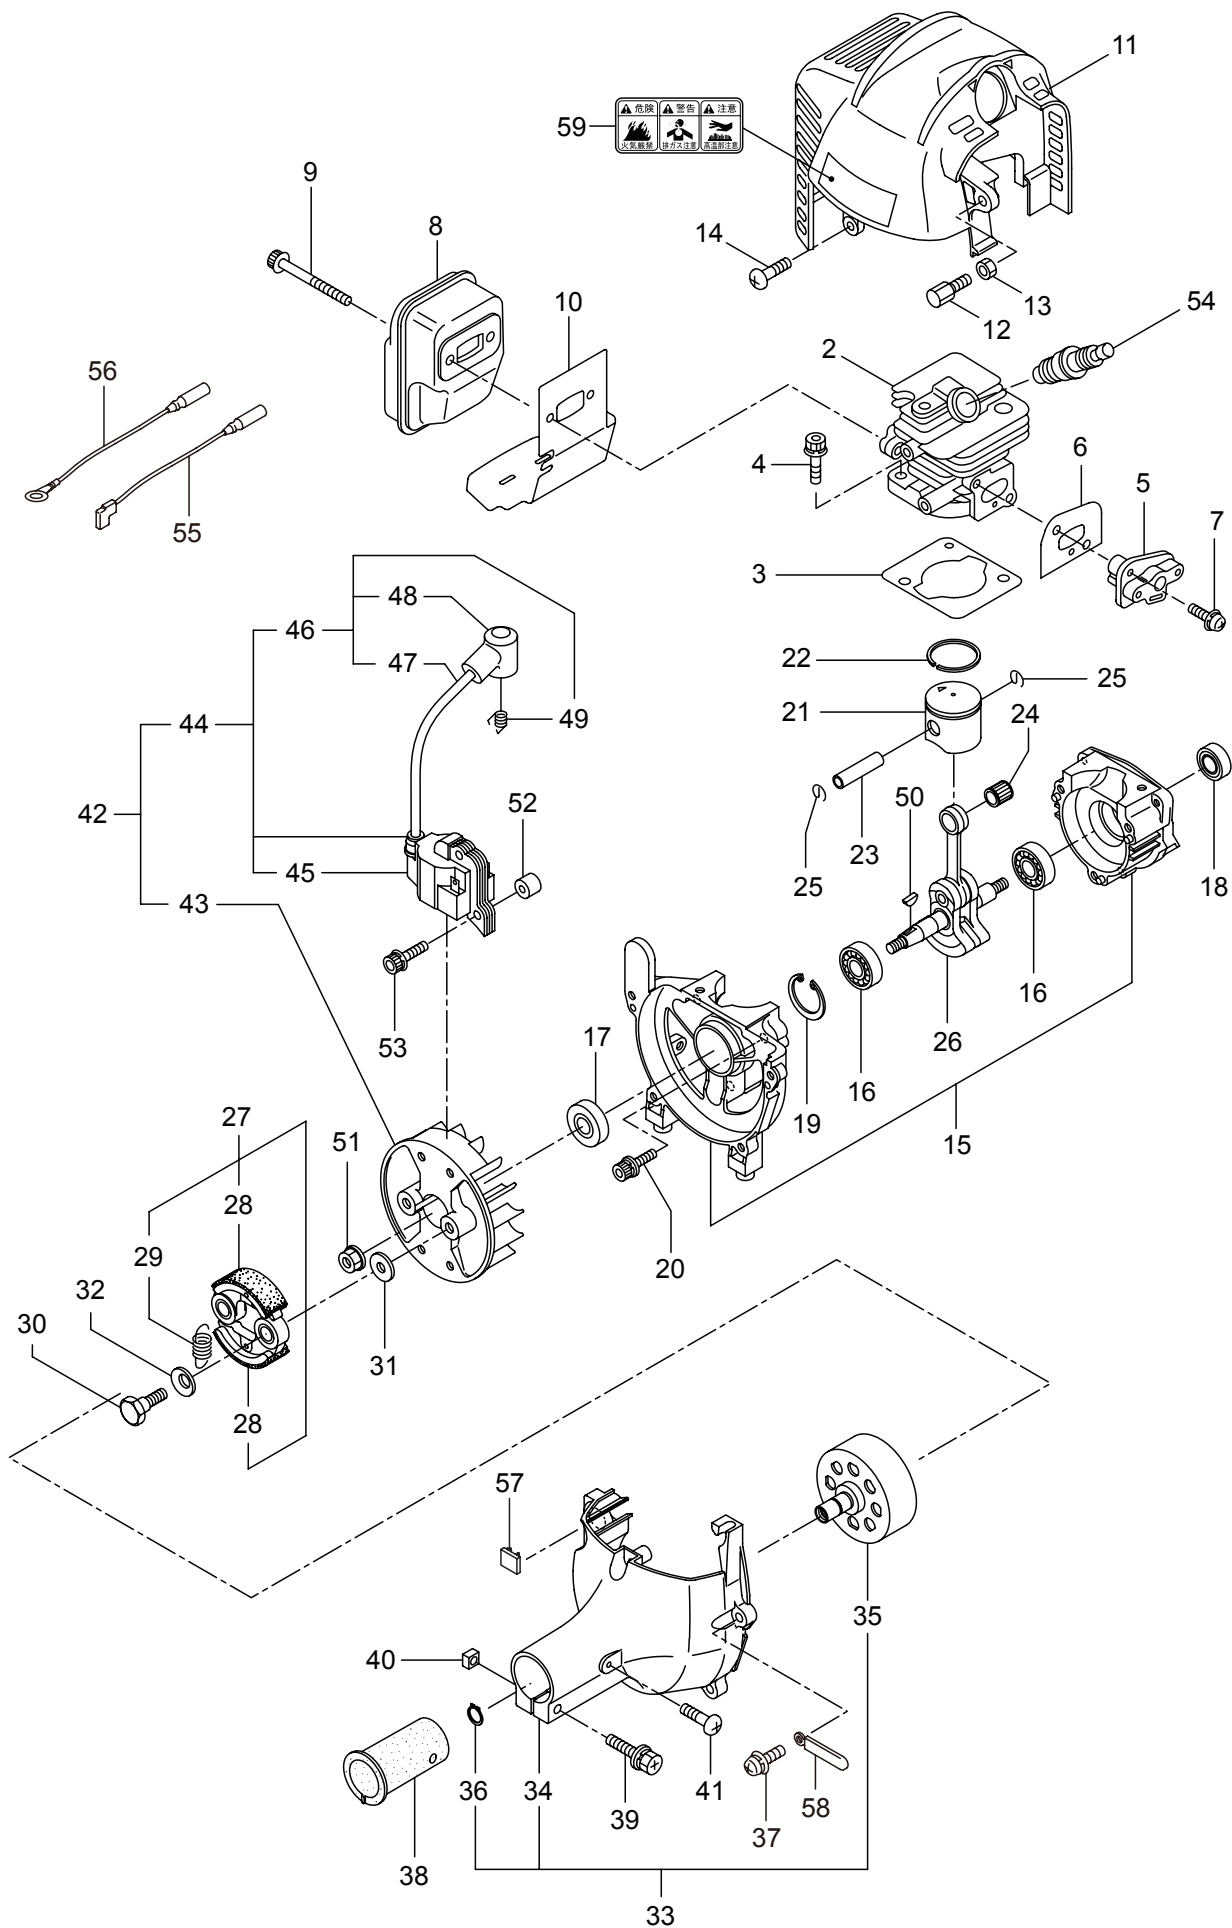

2. AC200S エンジン クランクケース、シリンダ

見出番号	部品番号	部 品 名 称	個数	備 考
2-1	859294	エンジン	1	EE201/08
2-2	289667	シリンダ	1	
2-3	289643	ガスケット	1	T0.5
2-4	267290	スクリュ	2	M5x20
2-5	282579	インシュレータ	1	
2-6	267049	ガスケット	1	
2-7	269826	ナベコネジ (+)WSW	2	M5x25WSW ムツク
2-8	289657	マフラアセンブリ	1	
2-9	266402	スクリュ	2	M5x55
2-10	289642	ガスケット	1	
2-11	272342	トツフカバー	1	
2-12	289774	スクリュ	1	
2-13	261878	ナツト	1	
2-14	280144	タツピンネジ (+)	1	4x16
2-15	280341	クランクケース	1	
2-16	280488	ヘアリング	2	PPL 6001
2-17	261492	オイルシール	1	
2-18	261386	オイルシール	1	
2-19	055185	C ガ`タメワ	1	アナヨウ 28
2-20	261612	6 カクアナツキホルト WSW	3	M5x30
2-21	289671	ピ`ストン	1	
2-22	261158	ピ`ストンリング	1	
2-23	261036	ピ`ストンピン	1	
2-24	288520	ニートルヘアリング	1	8E-KV8X11X11.8
2-25	261576	サークリツプ	2	
2-26	267193	クランクシャフトコンプリート	1	
2-27	269168	クラツチアセンブリ	1	28,29 フクム
2-28	269169	クラツチシュ	2	
2-29	269173	スプリング	1	
2-30	269647	クラツチホルト	2	
2-31	269175	ワツシヤ	2	6.1x15x1.6
2-32	261777	ウエーブワツシヤ	2	
2-33	286528	ファンカバーアセンブリ C	1	34 ~ 36 フクム
2-34	280506	ファンカバー	1	
2-35	280314	クラツチドラムコンプリート	1	
2-36	014210	C ガ`タメワ	1	S10
2-37	269831	ナベコネジ (+)WSW	4	M5x20WSW
2-38	269991	クツシヨ	1	
2-39	280477	スクリュ	1	M5x28WSW
2-40	269423	シカクナツト	1	M5
2-41	282403	タツピンネジ (+)	1	M4x14
2-42	272066	マグネトアセンブリ	1	43 ~ 49 フクム
2-43	261356	ロータ	1	
2-44	272067	イグニツシヨコイルアセンブリ	1	45 ~ 49 フクム
2-45	267401	コイル	1