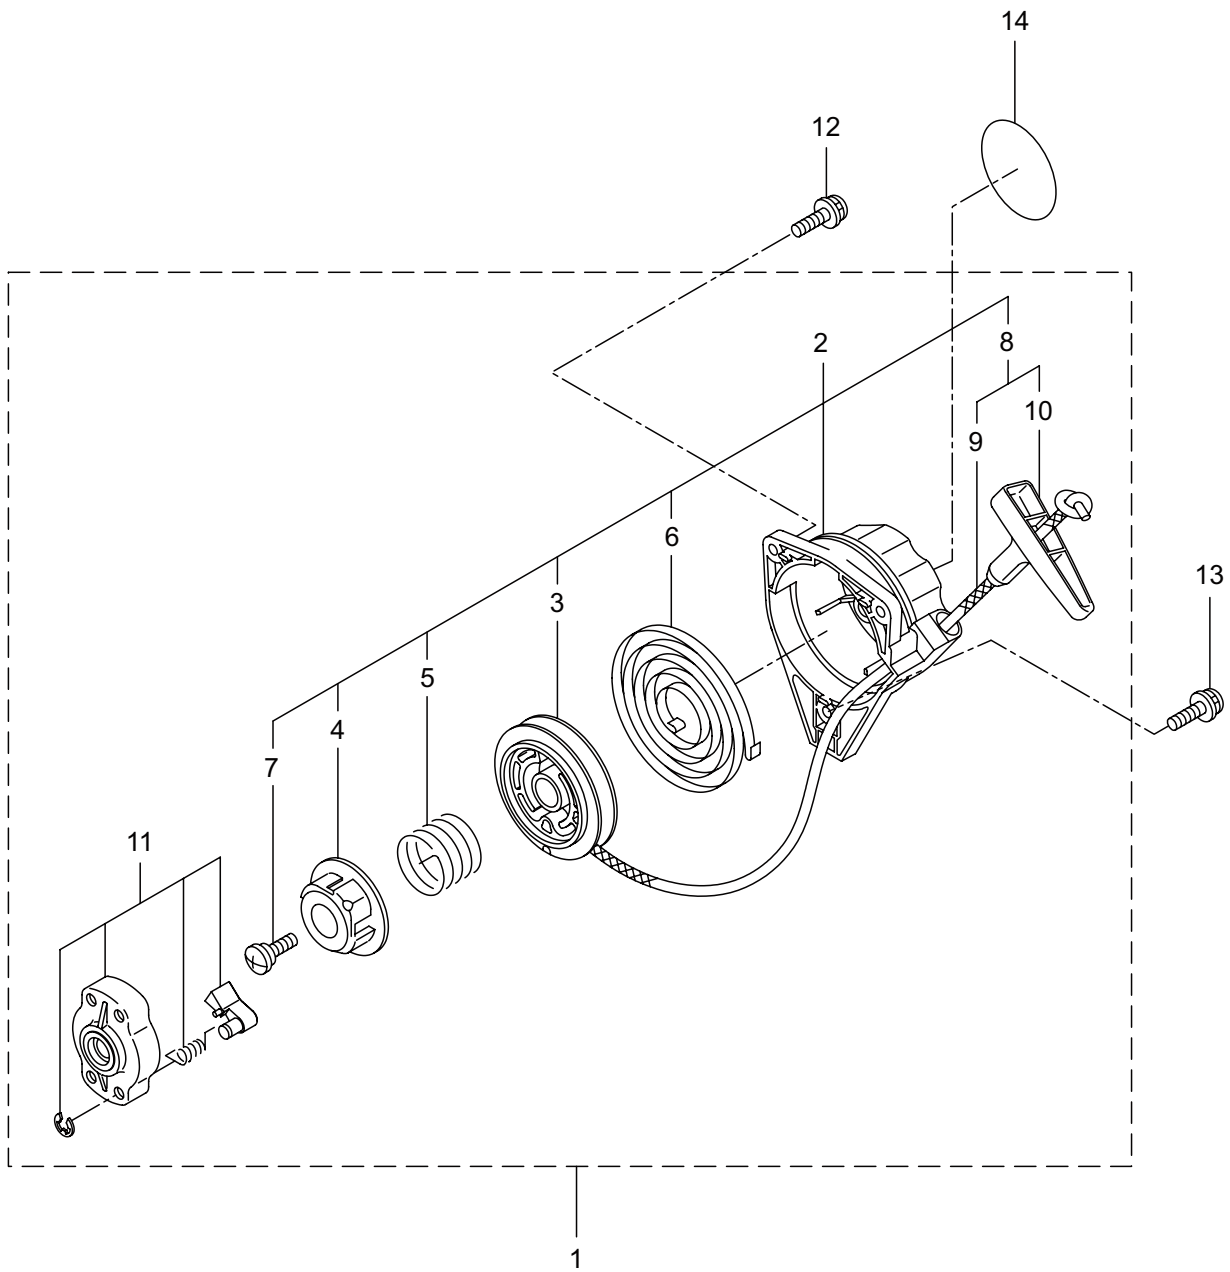

3. AC200S エンジン
リコイルスタータ

見出番号	部品番号	部 品 名 称	個数	備 考
3-1	282404	リコイルスタータアセンブリ	1	2 ~ 11 フクム
3-2	282405	スタータアセンブリ	1	3 ~ 10 フクム
3-3	283411	リール	1	
3-4	283412	カムプレート	1	
3-5	280930	ダンパースプリング	1	
3-6	280931	スパイラルスプリング	1	
3-7	267213	セットスクリュ	1	
3-8	280932	ロープアセンブリ	1	9,10 フクム
3-9	280933	スタータロープ	1	
3-10	267219	スタータノブ	1	
3-11	280934	プーリアアセンブリ	1	
3-12	280489	ナベコネジ (+)WSW	2	M4x20
3-13	269833	ナベコネジ (+)WSW	1	M4x16WSW メック
3-14	272357	ラベル	1	AC200S