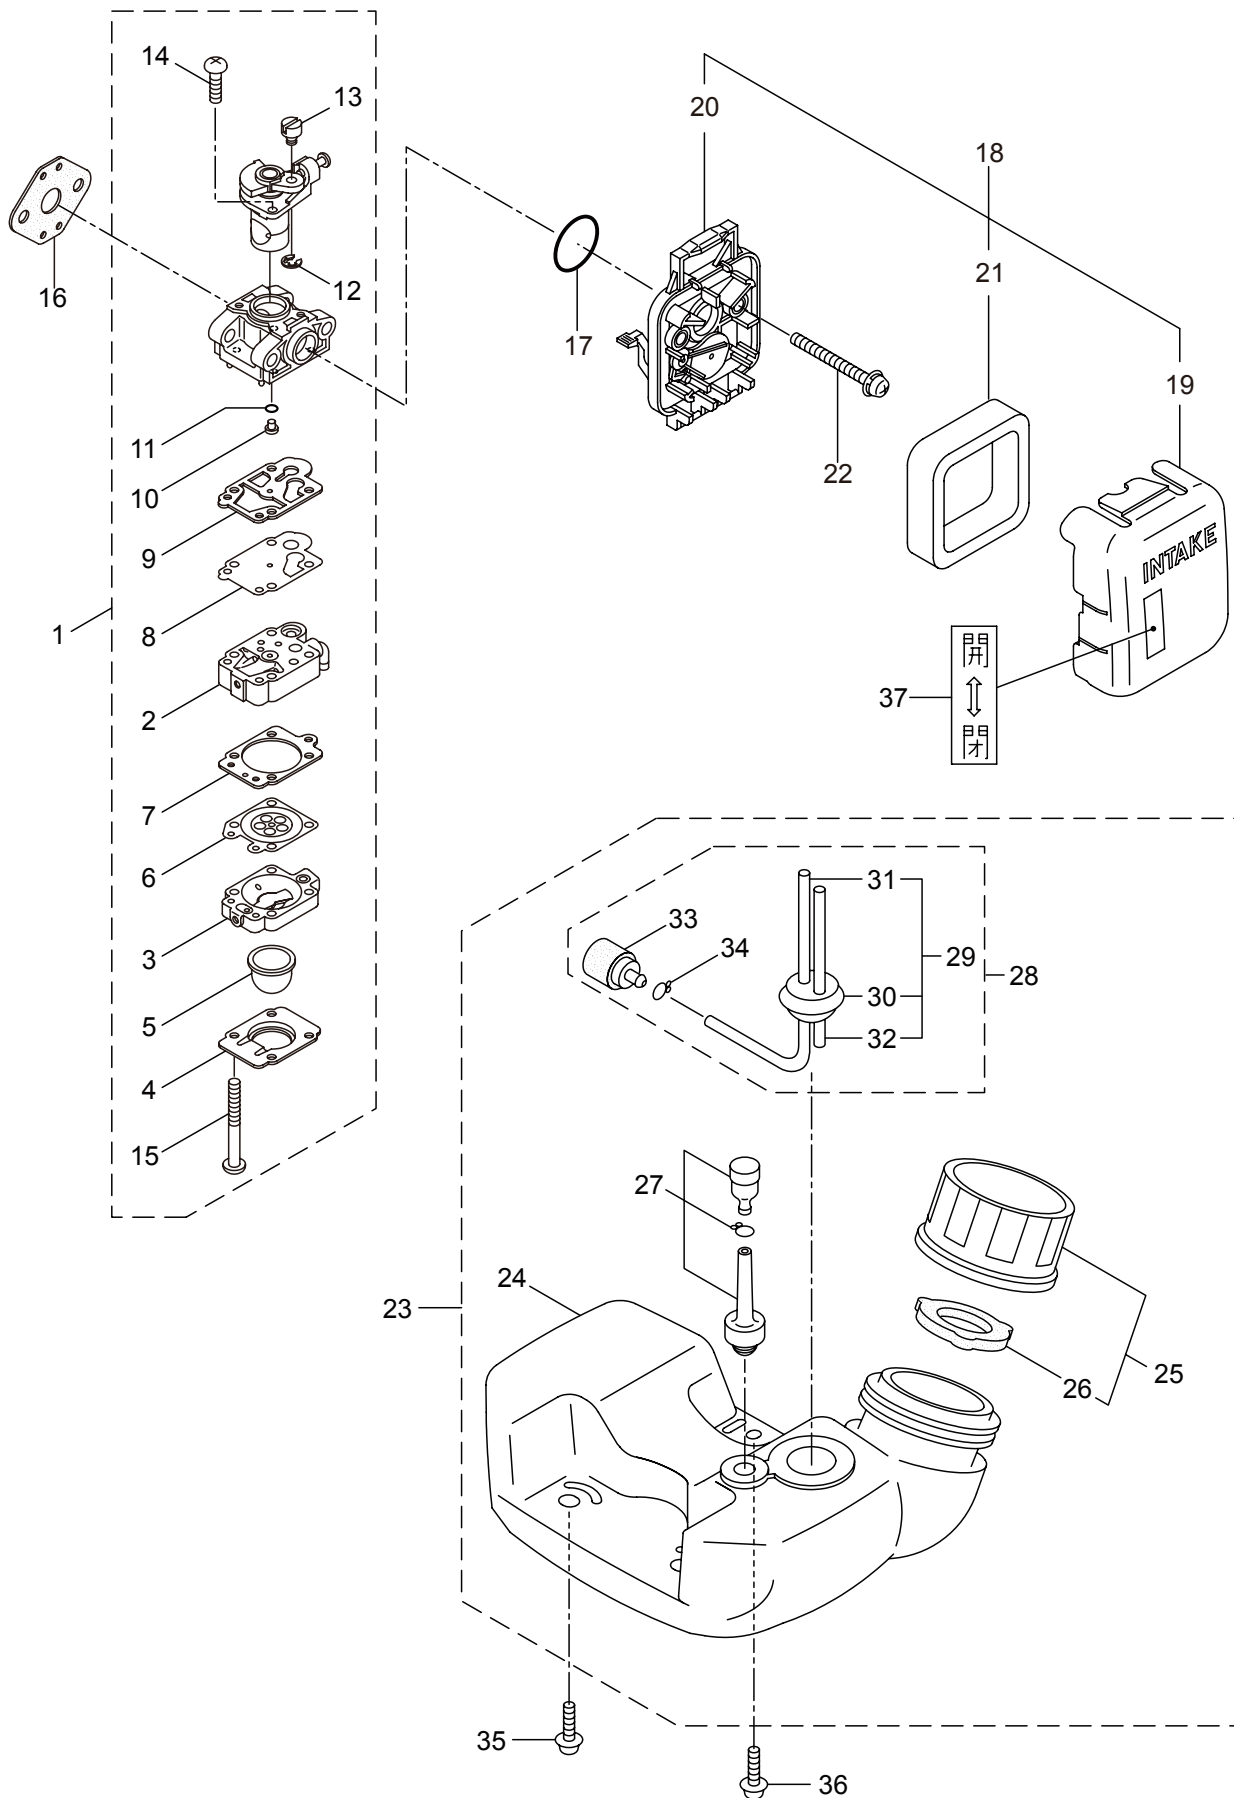

4. AC200S エンジン
キャブレタ、燃料タンク

見出番号	部品番号	部 品 名 称	個数	備 考		
4-1	289885	キャブレタアセンブリ	1	2 ~ 15 フクム		
4-2	272286	ポンプホテイ	1			
4-3	262991	パージホテイ	1			
4-4	262992	ポンプカバー	1			
4-5	261874	プライマ	1			
4-6	283905	ダイヤフラム	1			
4-7	262993	ガasket	1			
4-8	262994	ダイヤフラム	1			
4-9	282576	ガasket	1			
4-10	285030	シエツト	1			
4-11	261871	O リング	1	19 ~ 21 フクム		
4-12	261876	リング	1			
4-13	261658	スイベル	1			
4-14	264682	スクリュ	2			
4-15	262996	スクリュ	4			
4-16	261864	ガasket	1			
4-17	264691	O リング	1			
4-18	266420	クリーナアセンブリ	1			
4-19	264709	クリーナカバー	1			
4-20	266433	ケースアセンブリ	1			
4-21	264695	エレメント	1		M5x60WSW	
4-22	269834	ナベコネジ (+)WSW	2			
4-23	282795	タンクアセンブリ	1			24 ~ 34 フクム
4-24	285664	フューエルタンク	1			
4-25	281565	タンクキャツプアセンブリ	1			26 フクム
4-26	269377	パツキン	1	29 ~ 34 フクム		
4-27	261696	ブリーザクミタテ	1			
4-28	265752	ネンリヨウパイプアセンブリ	1			
4-29	264031	パイプクミタテ	1		30 ~ 32 フクム	
4-30	261115	グロメツト	1			
4-31	261690	ネンリヨウパイプ	1	160L		
4-32	263038	オーバフローパイプ	1			
4-33	264653	フィルタアセンブリ	1			
4-34	261117	クリツプ	1			
4-35	269828	ナベコネジ (+)W	2		M5x16W	
4-36	281208	ナベコネジ (+)W	1	M5x16W メツク チヨーク カイ_ヘイ		
4-37	281007	ラベル	1