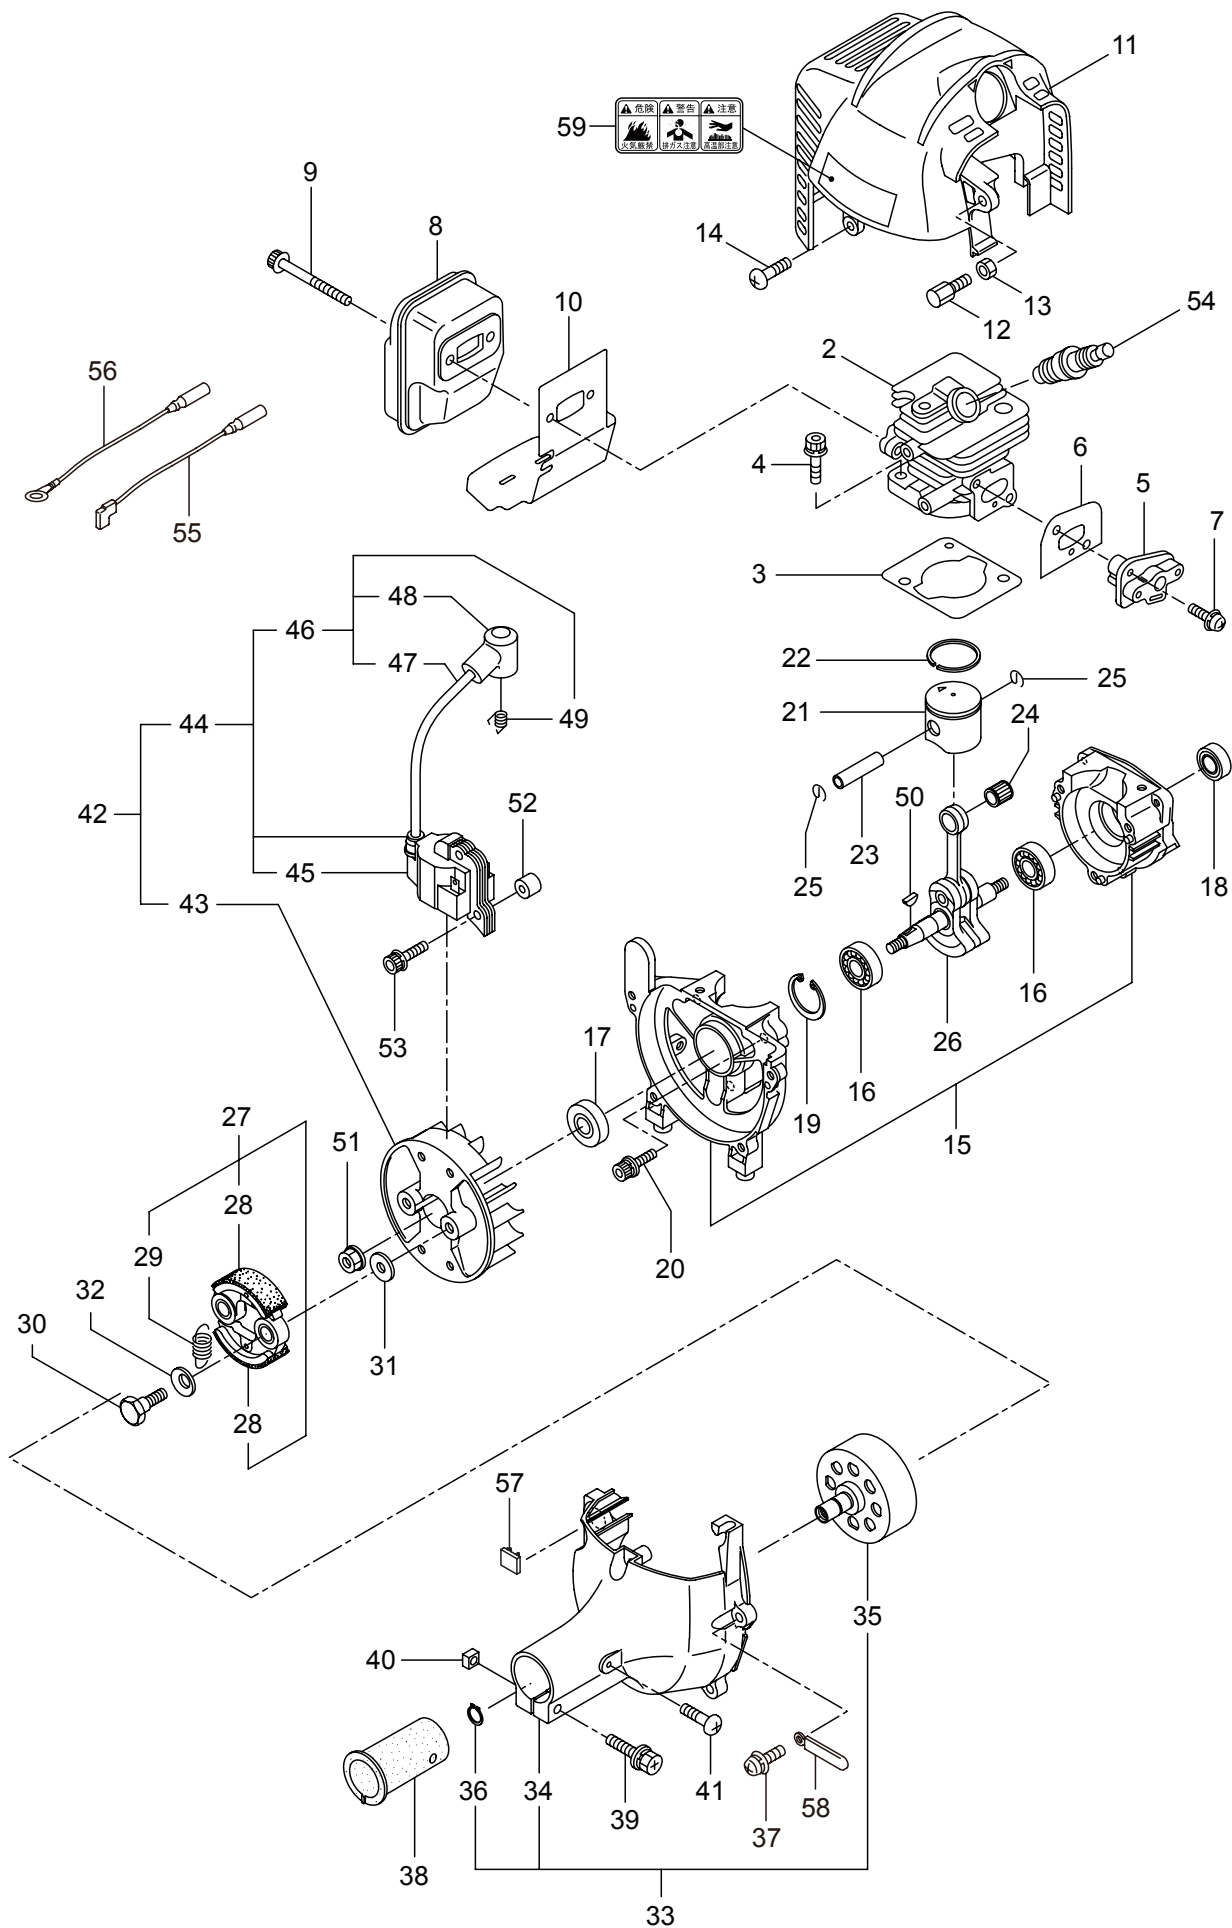

2. AC200S エンジン クランクケース、シリンダ

見出番号	部品番号	部 品 名 称	個数	備 考
2-46	272068	コートアセンブリ	1	47 ~ 49 フクム
2-47	272069	コート	1	
2-48	261074	プラグキャップ	1	
2-49	261075	フック	1	
2-50	261076	ハンゲツキー	1	
2-51	261417	サラサガネツキナット	1	M8
2-52	280381	スペーサ	2	
2-53	261256	6 カクアナツキホルト WSW	2	M4x25
2-54	286739	スパークプラグ	1	CJ6Y
2-55	267492	リード	1	
2-56	282880	リード	1	
2-57	280670	クロメット	1	
2-58	264588	クランプ	1	
2-59	269705	ラベル	1	キケン カキゲンキン