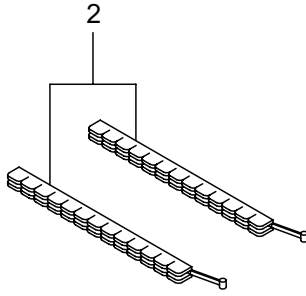

5. AC200S
付属品

見出番号	部品番号	部 品 名 称	個数	備 考
5-1	221460	ホコメカネ	1	
5-2	220534	カリハカパー	1	
5-3	210418	コンビボツクススパナ	1	
5-4	219431	6 カクボウスパナ	1	ニメンハバ 3
5-5	022865	リヨウグチスパナ	1	8x10
5-6	235124	トリアツカイセツメイシヨ	1	AC200S/232S